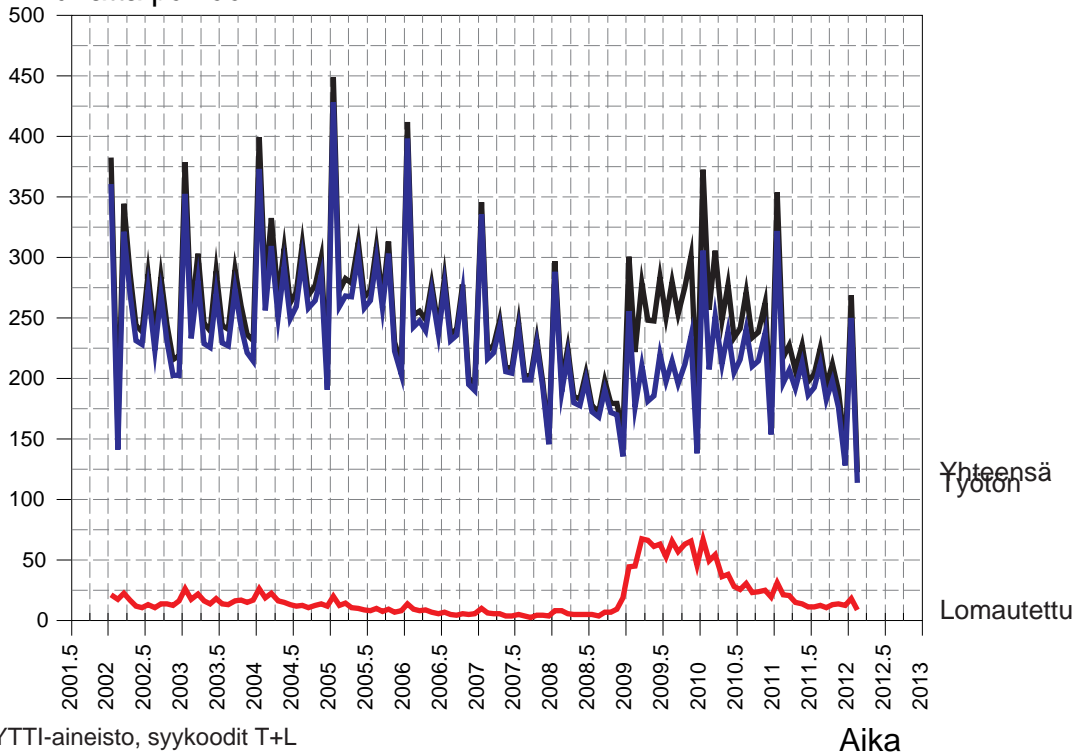

# Työttömyys- ja lomautuspäivien määrä kuukausittain 2002-2013

Tuhatta päivää

TYTTI-aineisto, syykoodit T+L