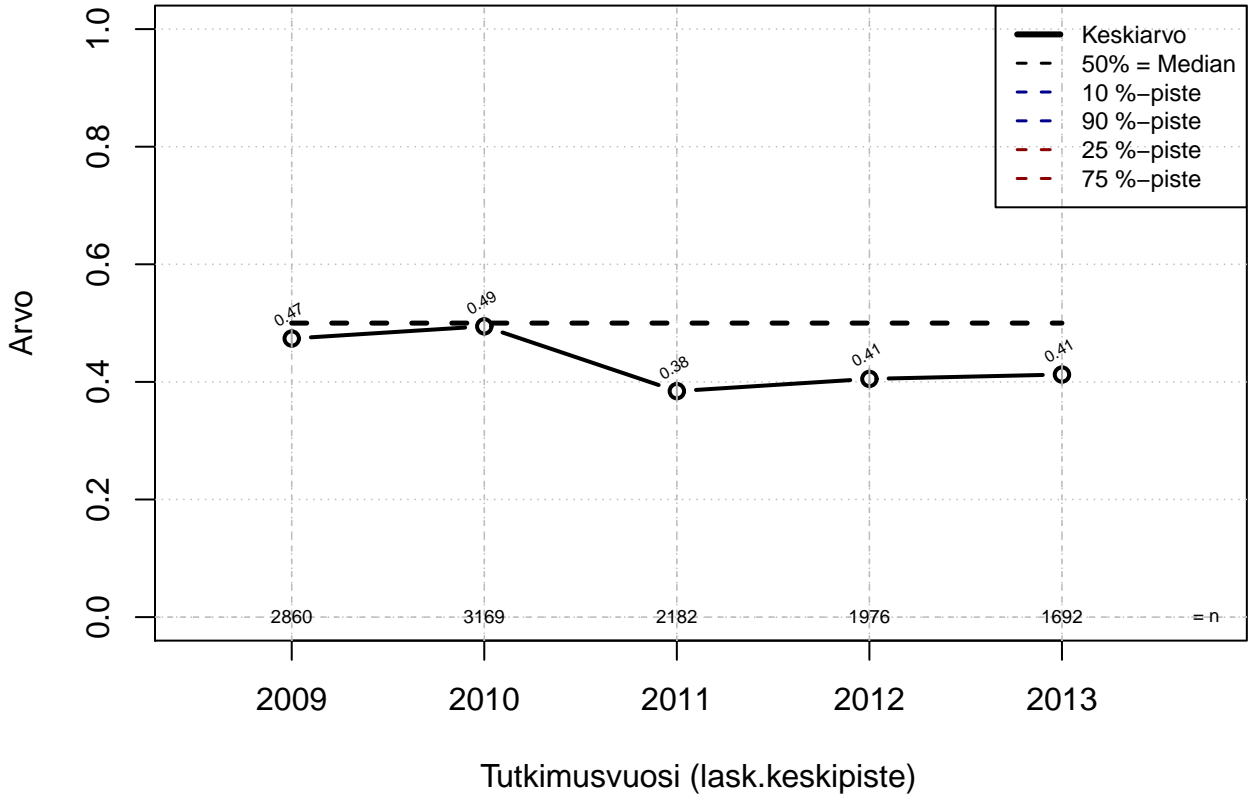

Työvuorojen vaihtamisjärj, indeksi

Kohderyhmä: KAIKKI : 1
Osa-aineisto: ToimiAsema1=='Esimies'
(TUTKP) tmt 209,210,211,212,213 2013-06-07 TJ5