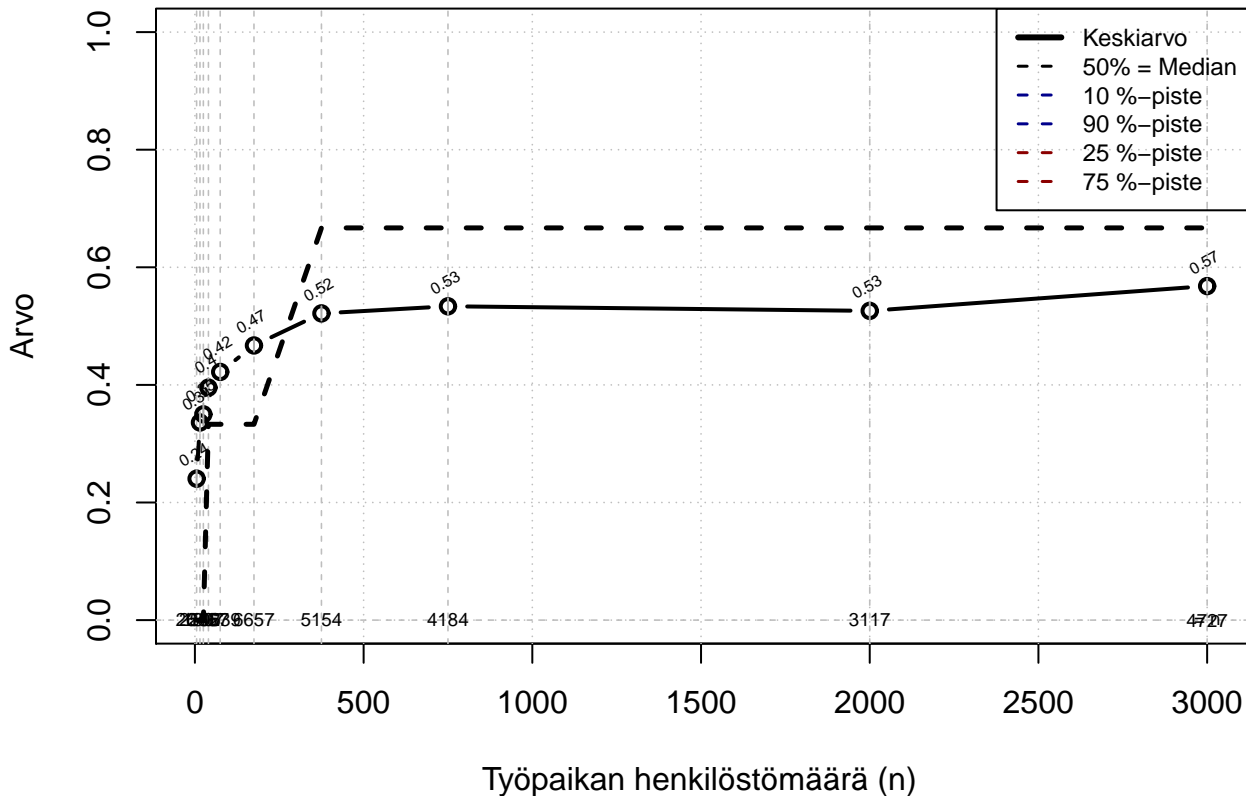

Vuorottelu+opinto+perhevapajaerj, indeksi

Kohderyhmä: KAIKKI : 1

Osa-aineisto: ToimiAsema1=='Muu toimihlo'
(TPHLOST) tmt 209,210,211,212,213 2013-06-07 TJ2