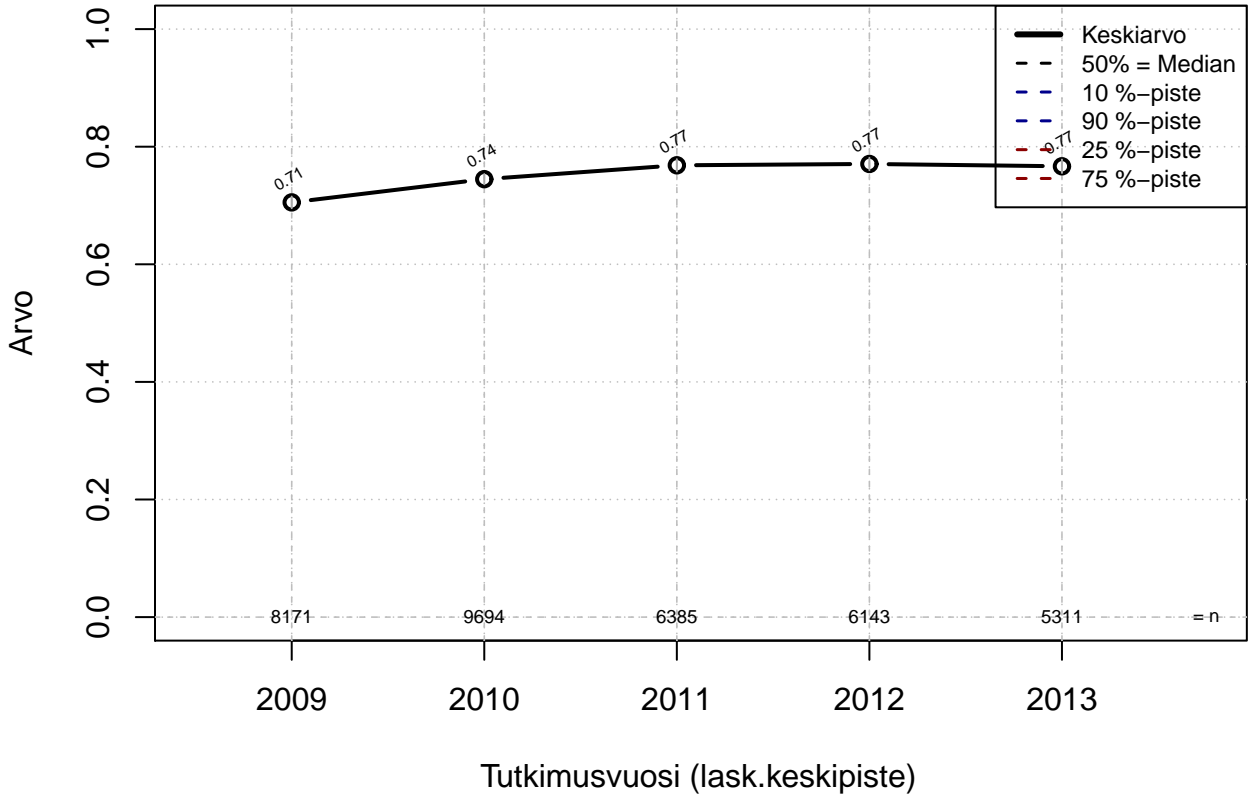

vuorotteluvapaa {0=Ei, 1=mahdollinen}

Kohderyhmä: KAIKKI : 1

Osa-aineisto: Ei rajausta

(TUTKP) tmt 209,210,211,212,213 2013-06-07 TAJM06x