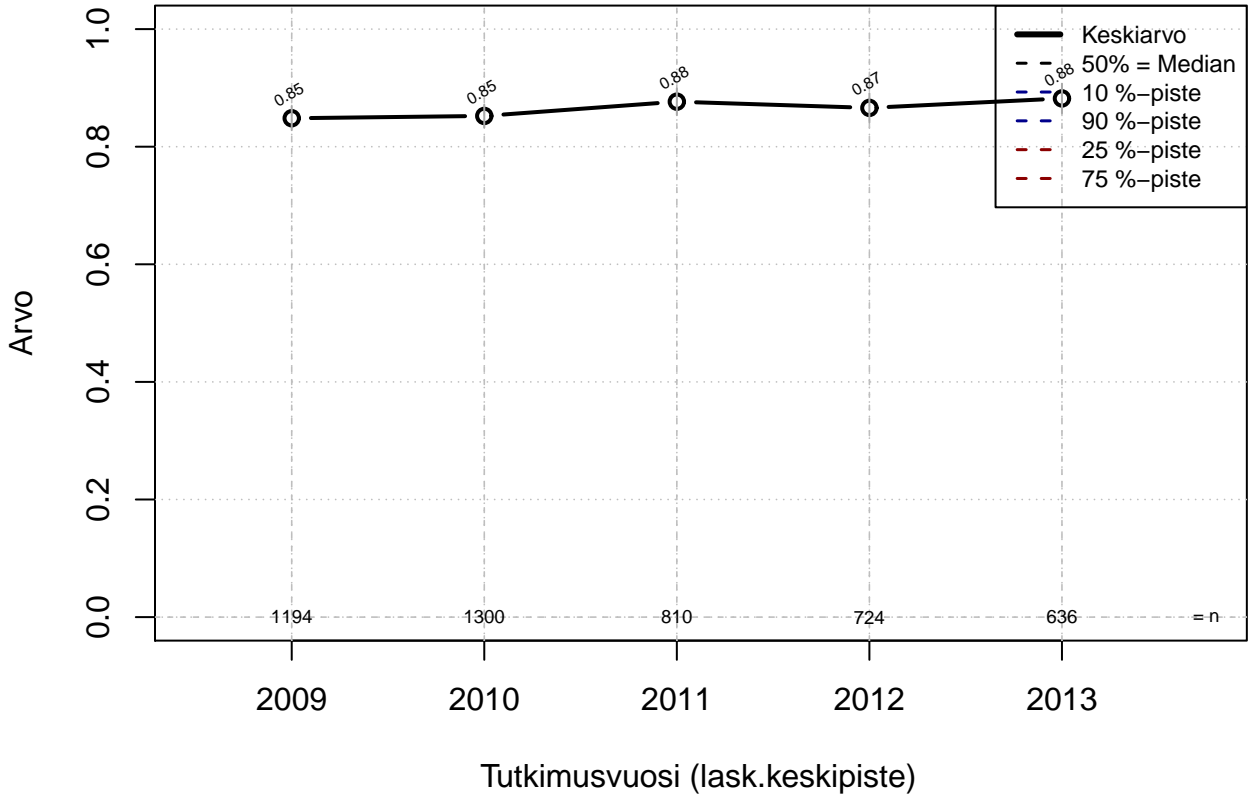

perhevapaa {0=Ei, 1=mahdollinen}

Kohderyhmä: KAIKKI : 1
Osa-aineisto: ToimiAsema1=='Assistent'
(TUTKP) tmt 209,210,211,212,213 2013-06-07 TAJM08x