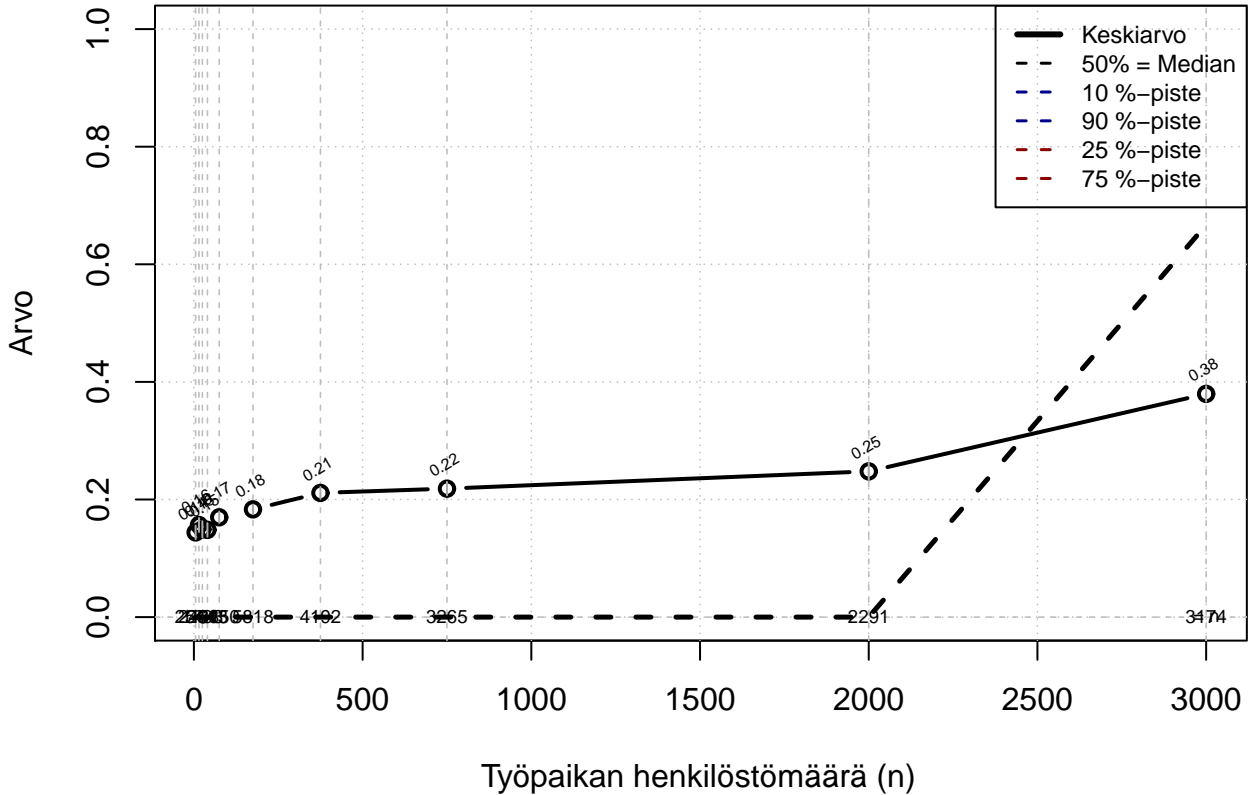

Etätöjärjestelmä, indeksi

Kohderyhmä: KAIKKI : 1
Osa-aineisto: Sukup=='Nainen'
(TPHLOST) tmt 209,210,211,212,213 2013-06-08 TJ4