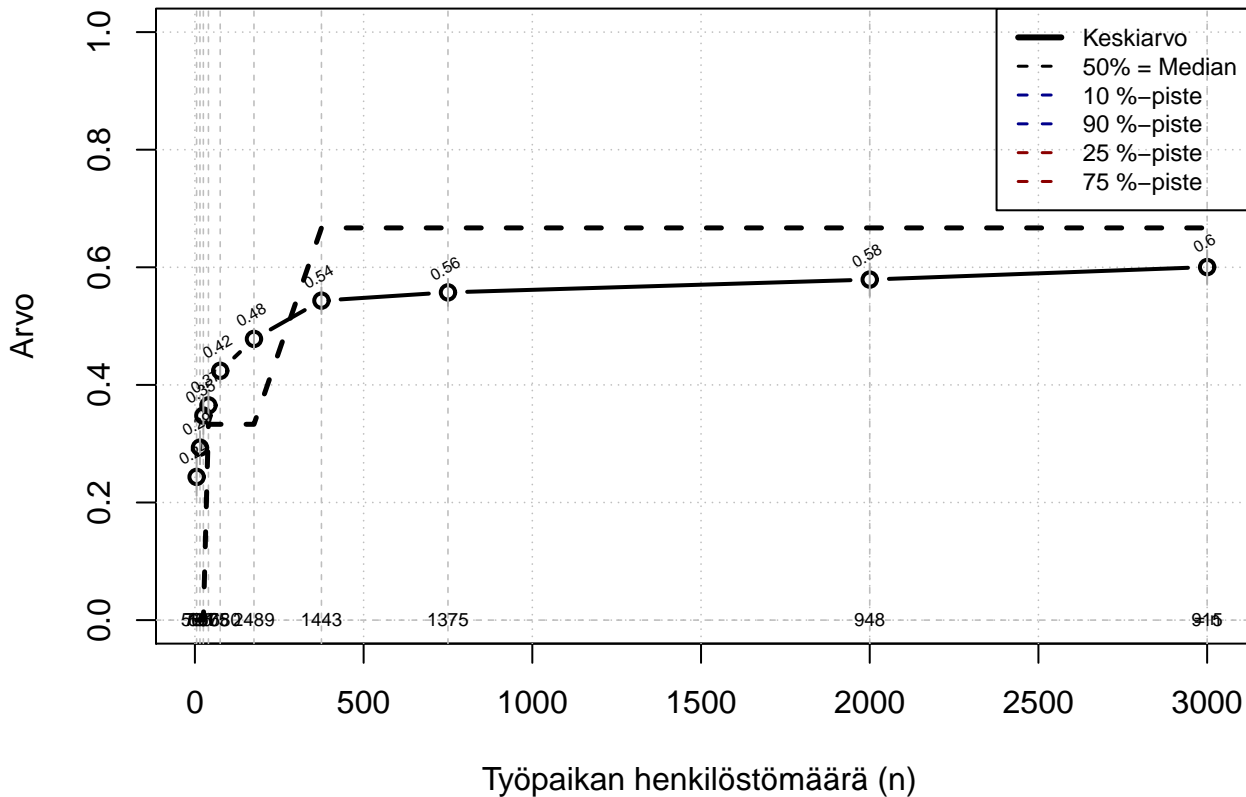

Vuorottelu+opinto+perhevapaajärj, indeksi

Kohderyhmä: KAIKKI : 1

Osa-aineisto: ToimiAsema1=='Esimies'

(TPHLOST) tmt 209,210,211,212,213 2013-06-07 TJ2