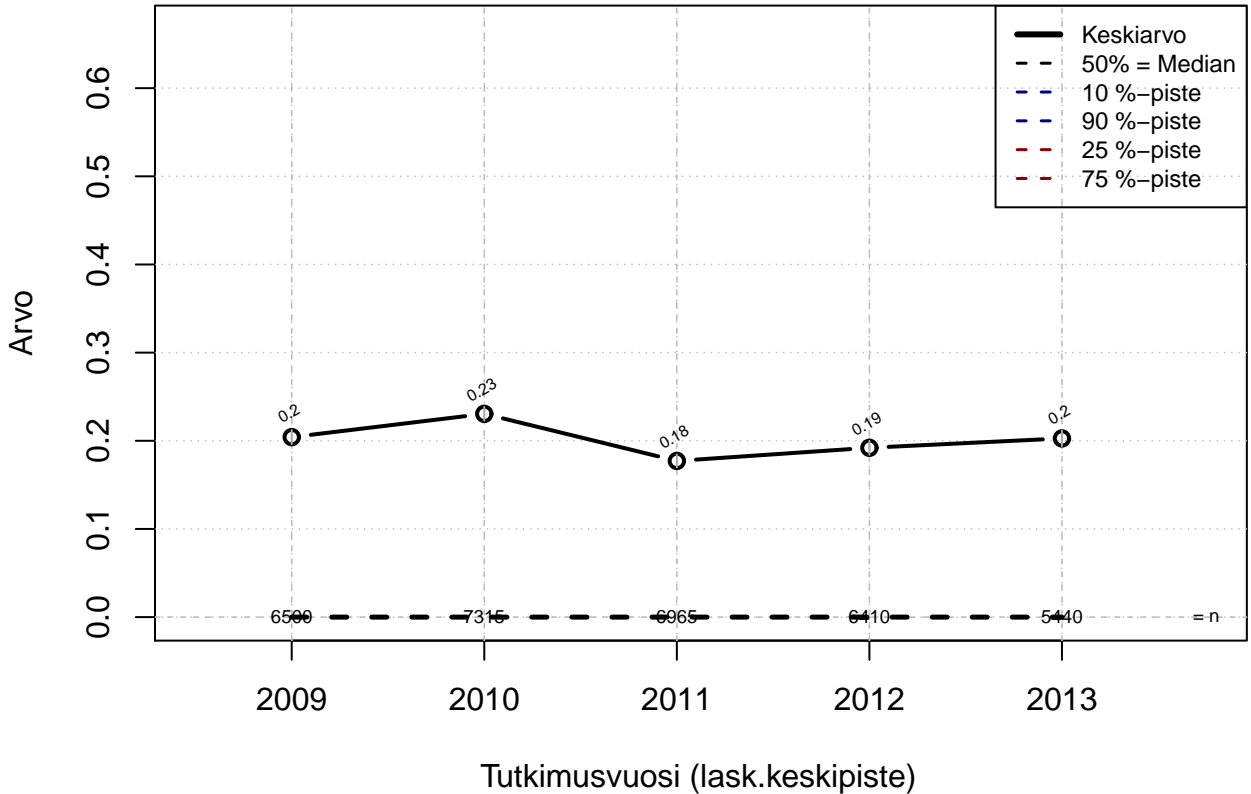

Etätyöjärjestelmä, indeksi

Kohderyhmä: KAIKKI : 1

Osa-aineisto: Sukup=='Nainen'

(TUTKP) tmt 209,210,211,212,213 2013-06-08 TJ4