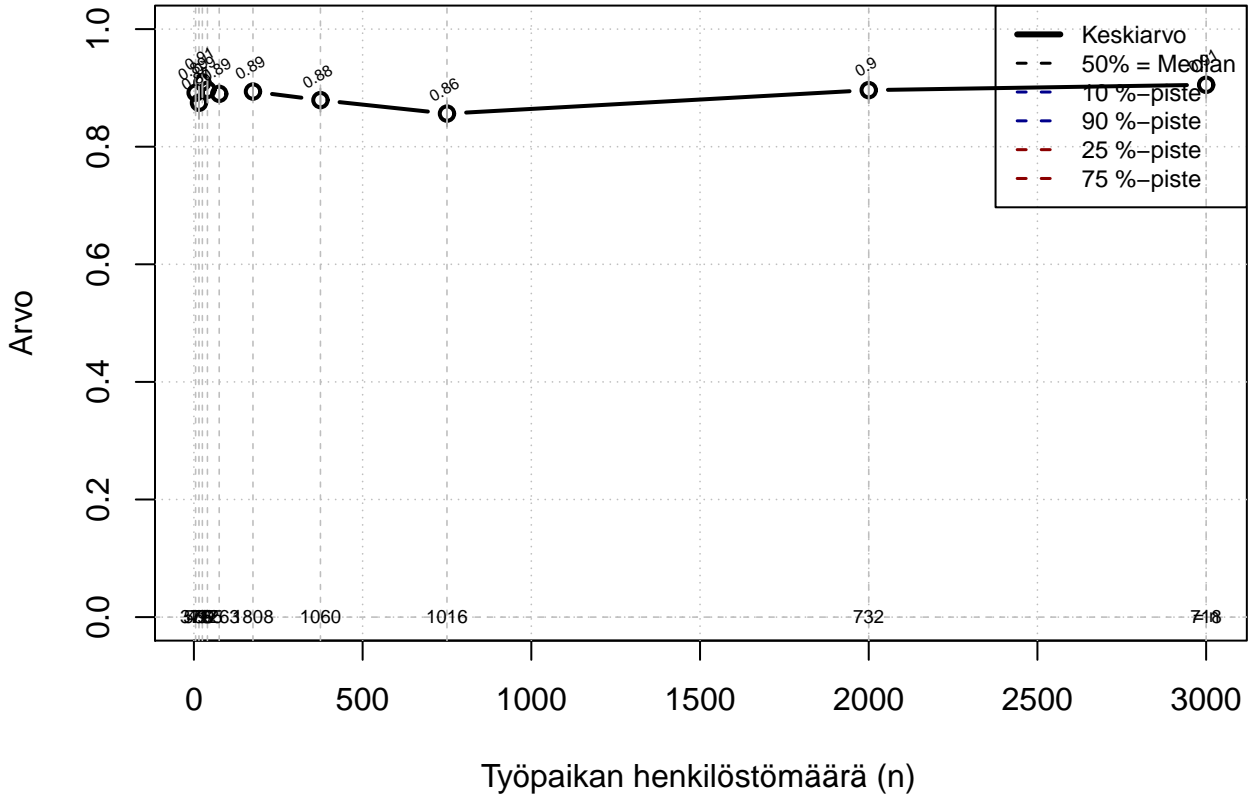

lyhyt tilapäinen loma {0=Ei, 1=mahdollinen}

Kohderyhmä: KAIKKI : 1
Osa-aineisto: ToimiAsema1=='Esimies'
(TPHLOST) tmt 209,210,211,212,213 2013-06-07 TAJM05x