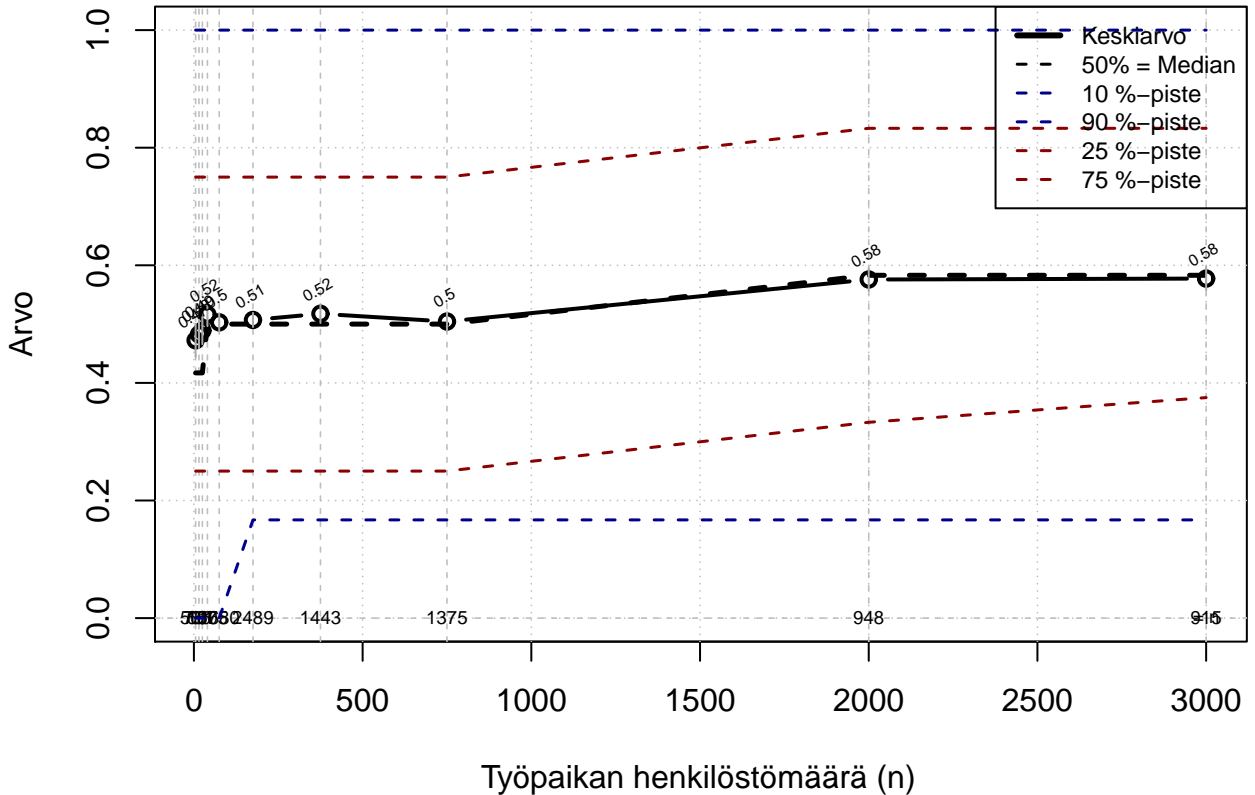

Työaikajärj liukuva+pankki+säästö+jousto, indeksi

Kohderyhmä: KAIKKI : 1

Osa-aineisto: ToimiAsema1=='Esimies'

(TPHLOST) tmt 209,210,211,212,213 2013-06-07 TJ1

Työaikajärj liukuva+pankki+säästö+jousto, indeksi