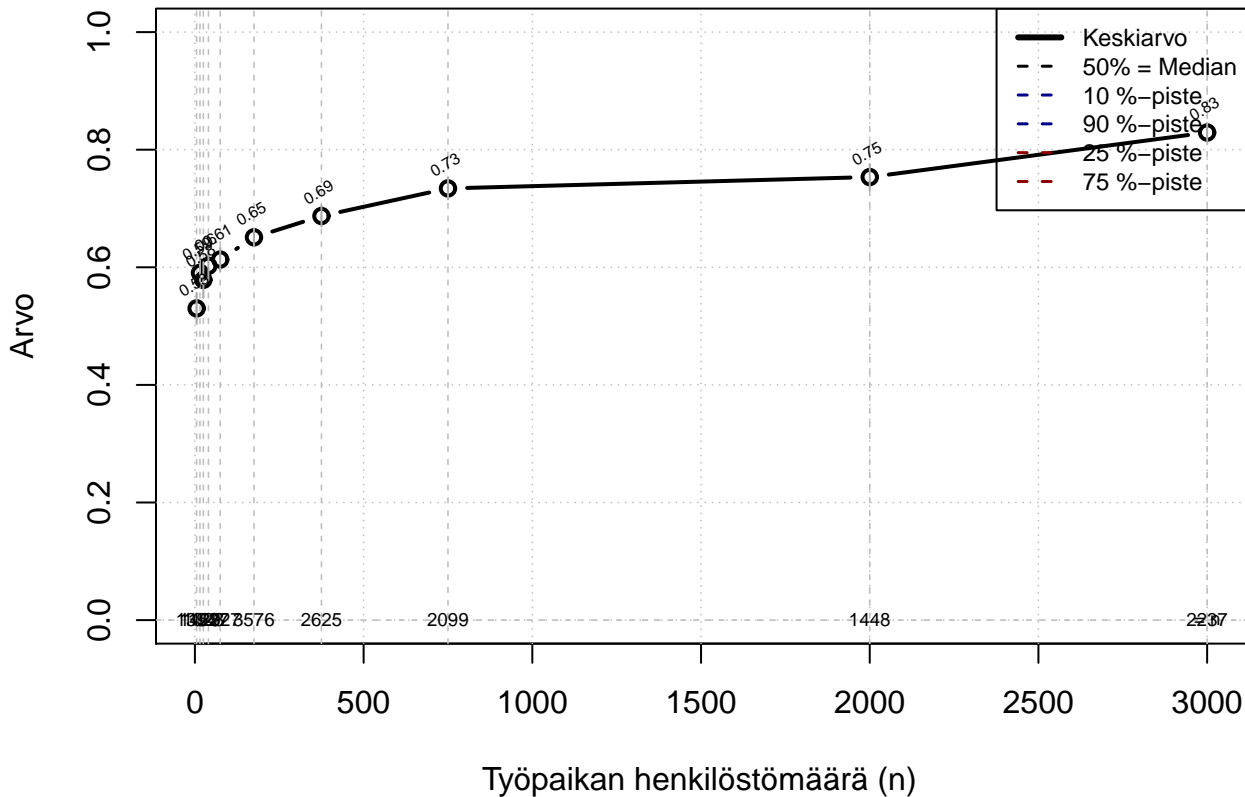

säästövapaat {0= Ei mahd, 1= mahdollinen}

Kohderyhmä: KAIKKI : 1

Osa-aineisto: Sukup=='Nainen'

(TPHLOST) tmt 209,210,211,212,213 2013-06-08 TAJM02x