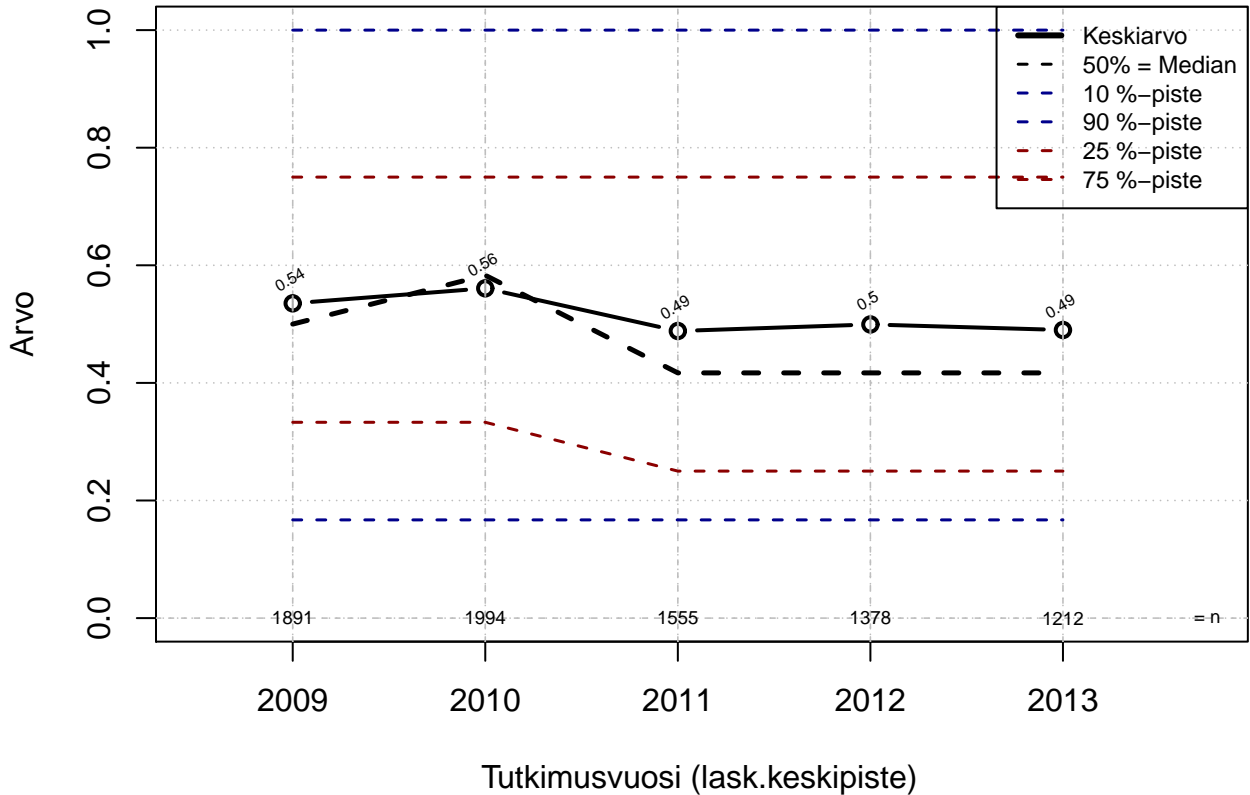

Työaikajärj liukuva+pankki+säästö+jousto, indeksi

Kohderyhmä: KAIKKI : 1
Osa-aineisto: ToimiAsema1=='Assistent'
(TUTKP) tmt 209,210,211,212,213 2013-06-07 TJ1