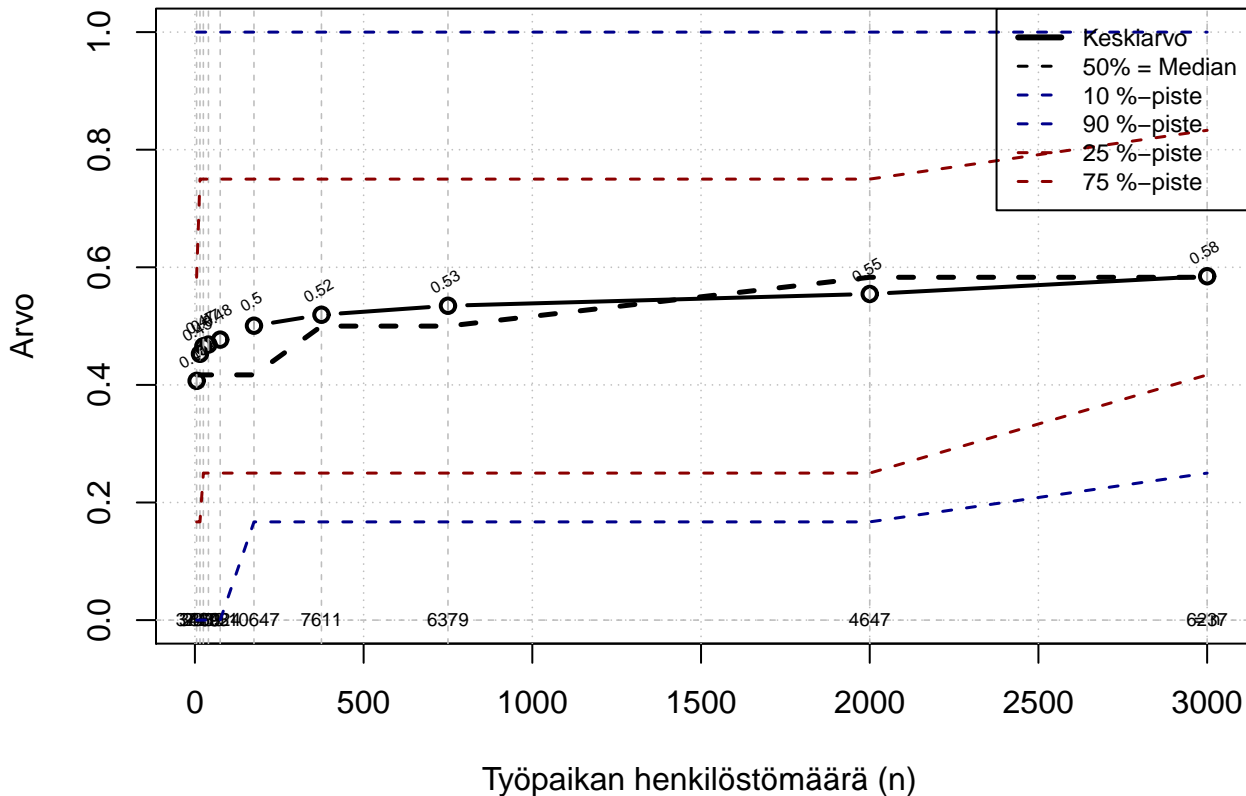

Työaikajärj liukuva+pankki+säästö+jousto, indeksi

Kohderyhmä: KAIKKI : 1

Osa-aineisto: Ei rajausta

(TPHLOST) tmt 209,210,211,212,213 2013-06-07 TJ1