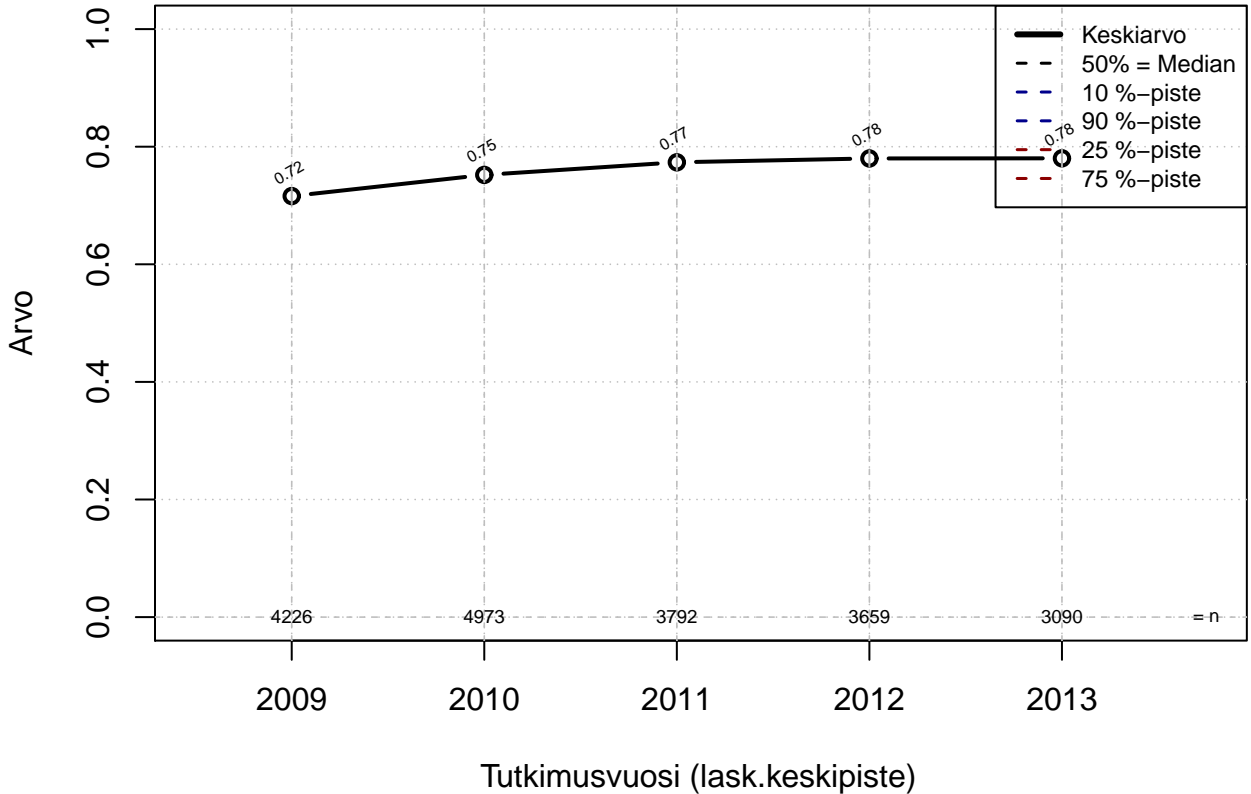

vuorotteluvapaa {0=Ei, 1=mahdollinen}

Kohderyhmä: KAIKKI : 1
Osa-aineisto: Sukup=='Nainen'
(TUTKP) tmt 209,210,211,212,213 2013-06-08 TAJM06x