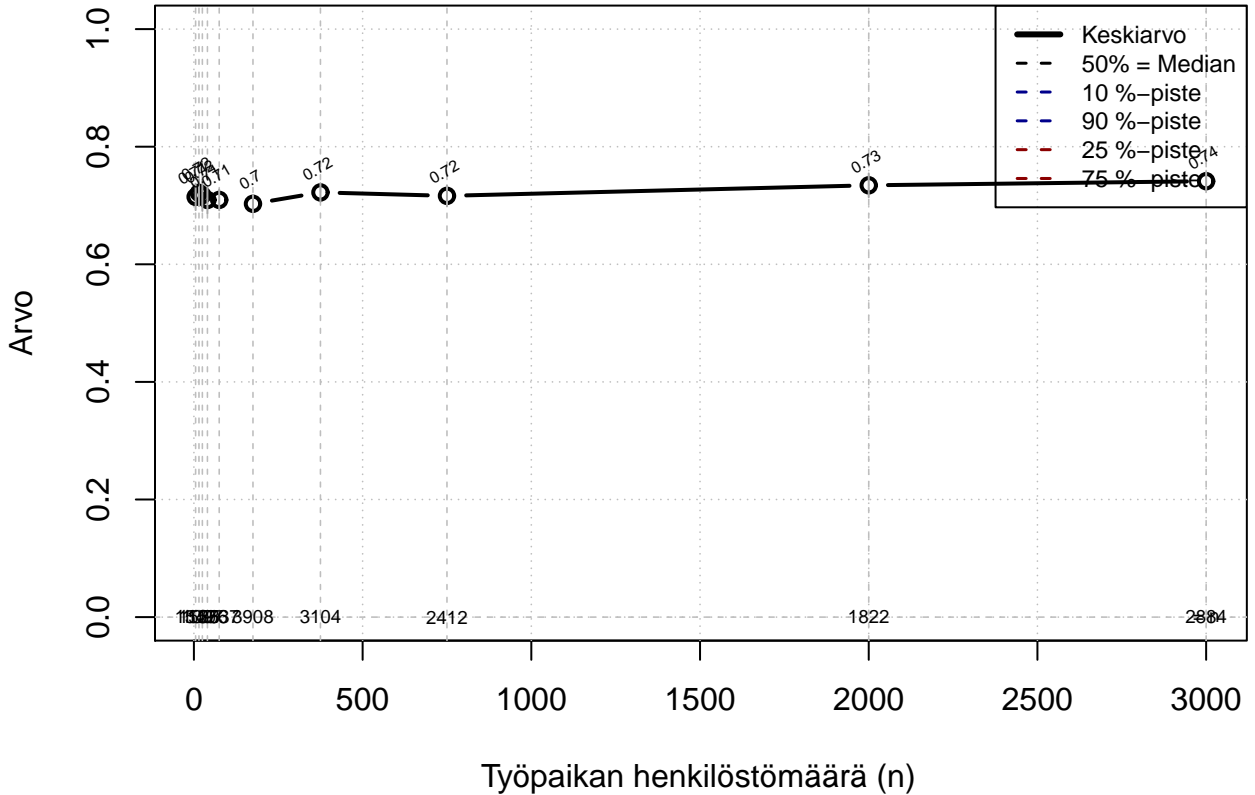

korvaava töiden teko tilapäisesti normaalin työajan ulkopuolella {0=Ei, 1=mahdollinen}

Kohderyhmä: KAIKKI : 1

Osa-aineisto: ToimiAsema1=='Muu toimihlo'
(TPHLOST) tmt 209,210,211,212,213 2013-06-07 TAJM12x