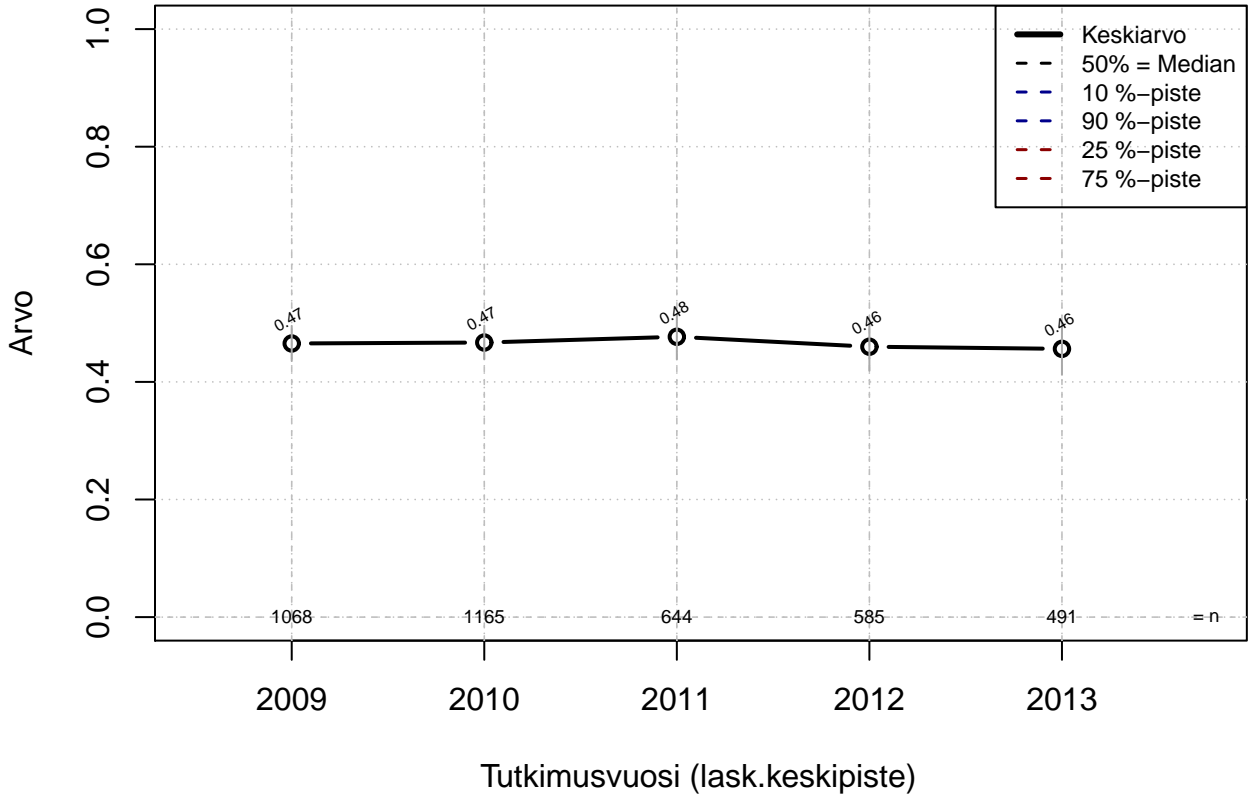

työvuorojen vaihtaminen {0=ei, 1=mahdollinen}

Kohderyhmä: KAIKKI : 1

Osa-aineisto: ToimiAsema1=='Assistent'

(TUTKP) tmt 209,210,211,212,213 2013-06-07 TAJM11x