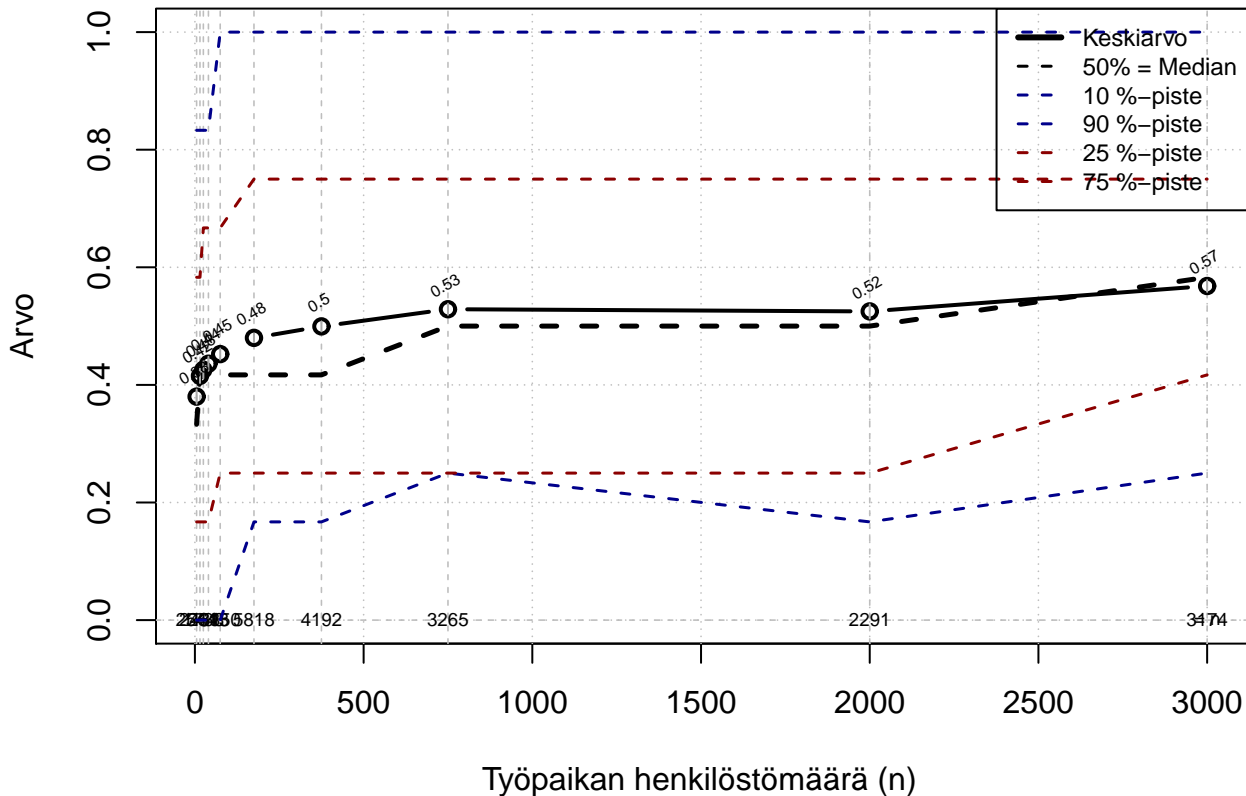

Kohderyhmä: KAIKKI : 1
Osa-aineisto: Sukup=='Nainen'
(TUTKP) tmt 209,210,211,212,213 2013-06-08 TAJM13x

Työaikajärj liukuva+pankki+säästö+jousto, indeksi

Kohderyhmä: KAIKKI : 1

Osa-aineisto: Sukup=='Nainen'