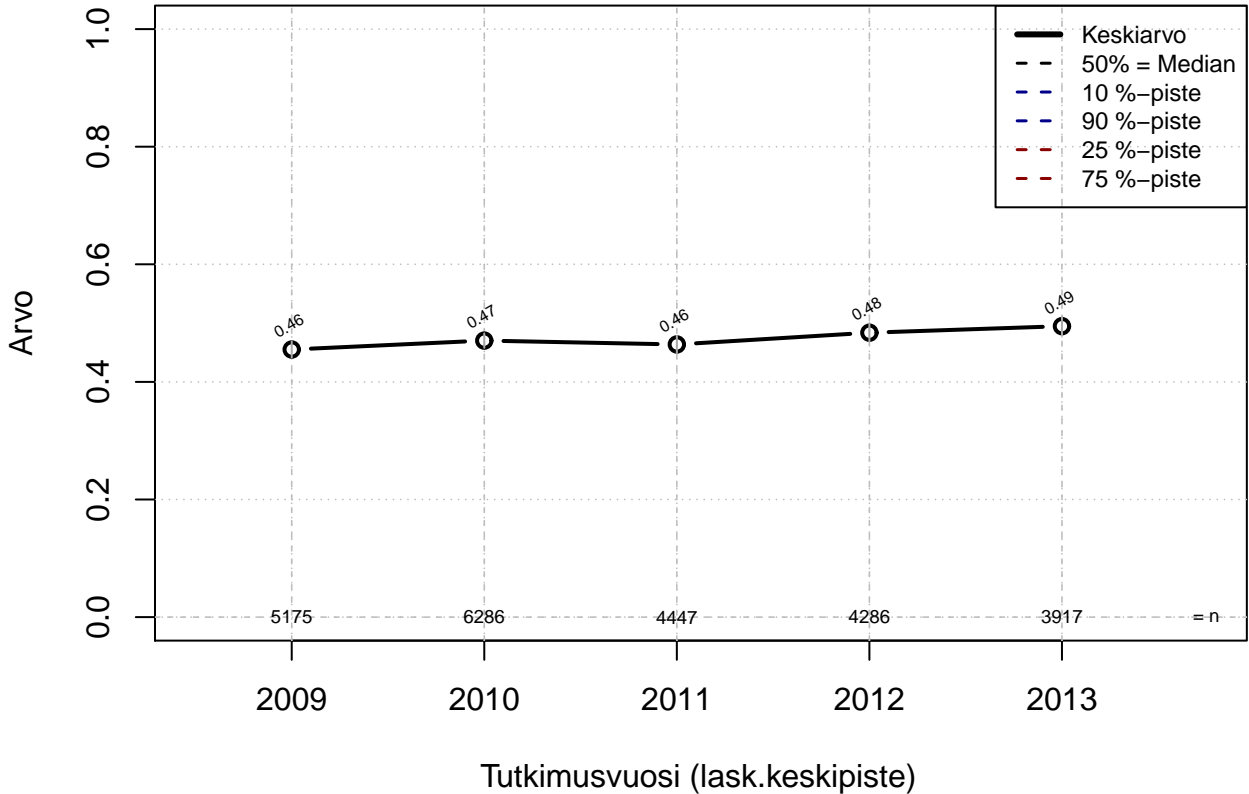

etätöiden tekeminen {0=Ei, 1=mahdollinen}

Kohderyhmä: KAIKKI : 1

Osa-aineisto: ToimiAsema1=='Muu toimihlo'
(TUTKP) tmt 209,210,211,212,213 2013-06-07 TAJM10x