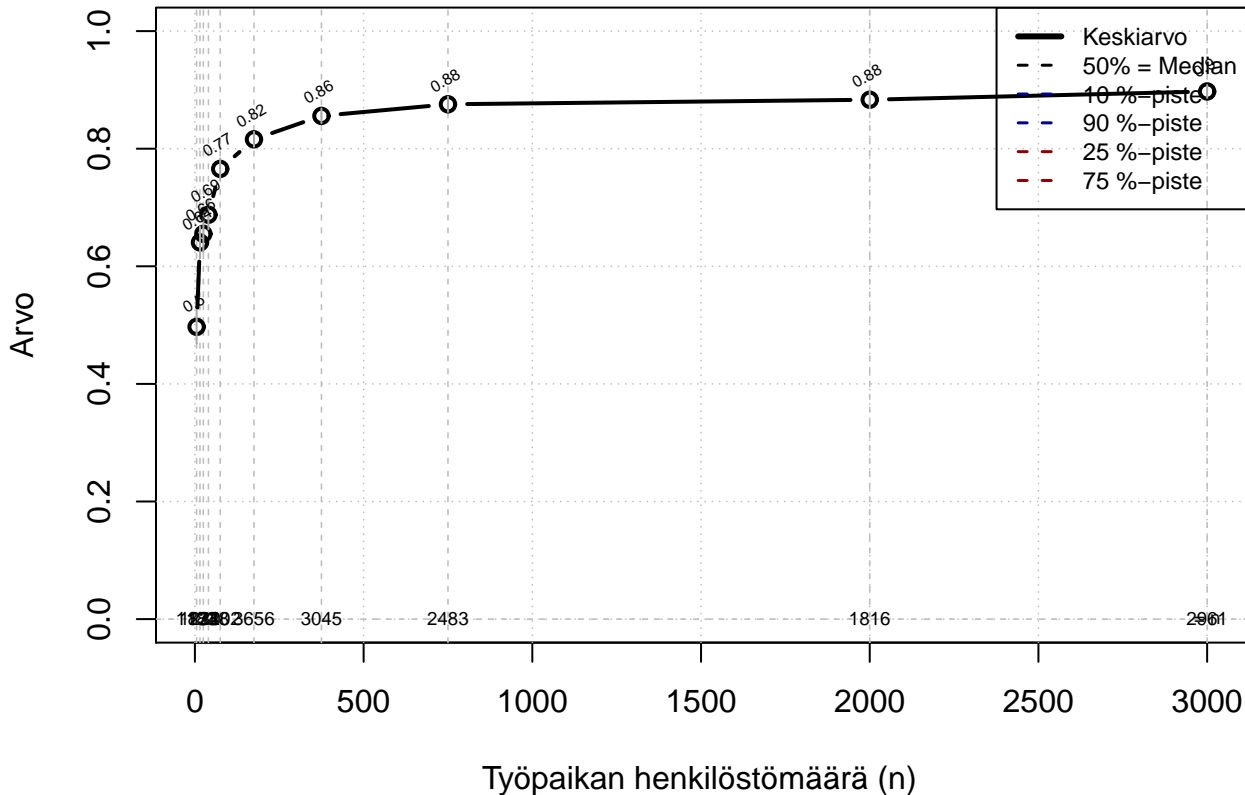

opintovapaa {0=Ei mahd, 1=mahdollinen}

Kohderyhmä: KAIKKI : 1
Osa-aineisto: ToimiAsema1=='Muu toimihlo'
(TPHLOST) tmt 209,210,211,212,213 2013-06-07 TAJM07x