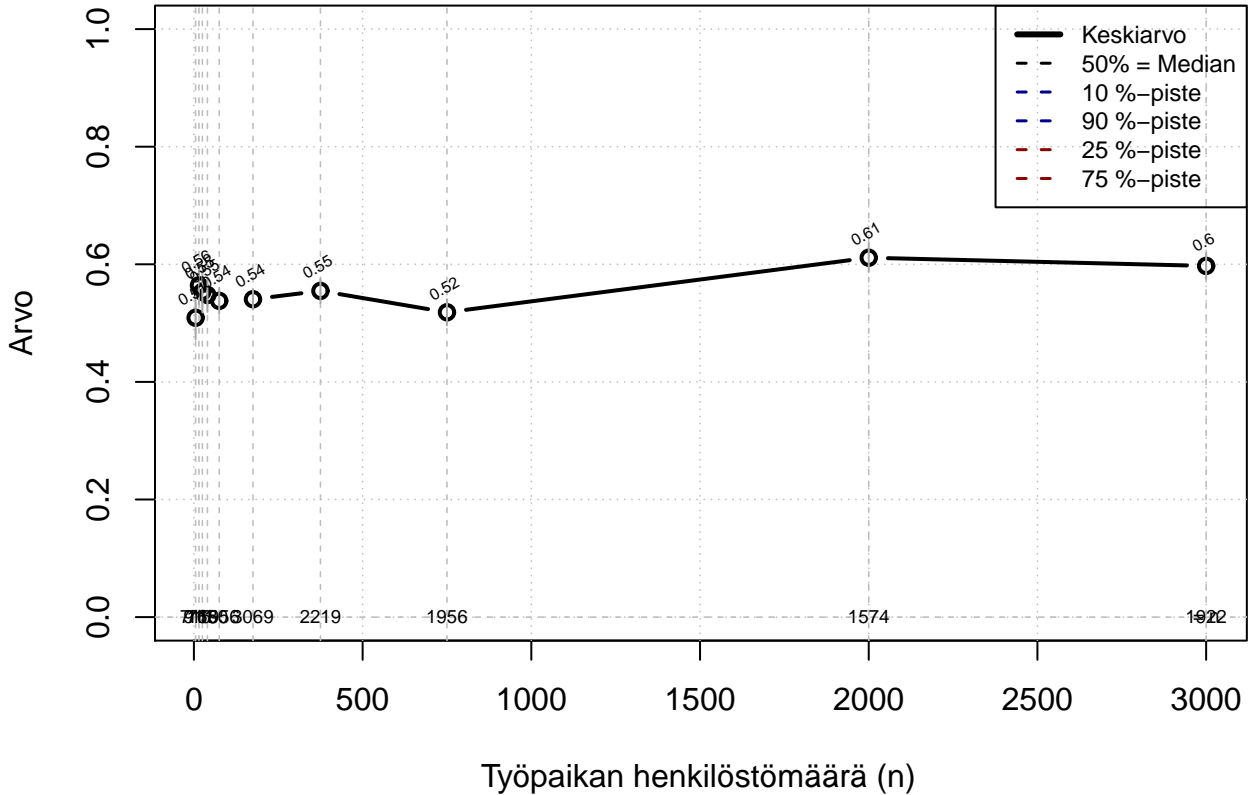

työaikapankki {0=Ei, 1=mahdollinen}

Kohderyhmä: KAIKKI : 1
Osa-aineisto: Sukup=='Mies'
(TPHLOST) tmt 209,210,211,212,213 2013-06-08 TAJM04x