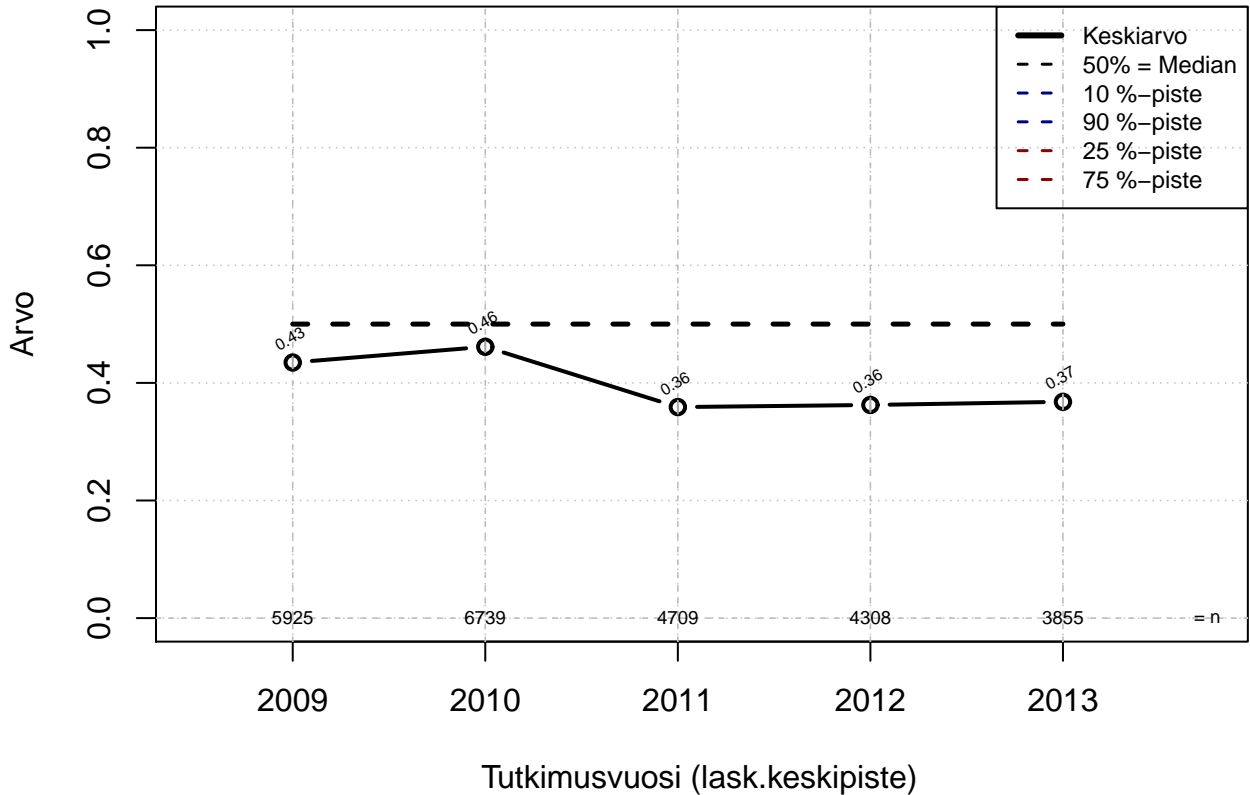

Työvuorojen vaihtamisjärj, indeksi

Kohderyhmä: KAIKKI : 1
Osa-aineisto: Sukup=='Mies'
(TUTKP) tmt 209,210,211,212,213 2013-06-08 TJ5