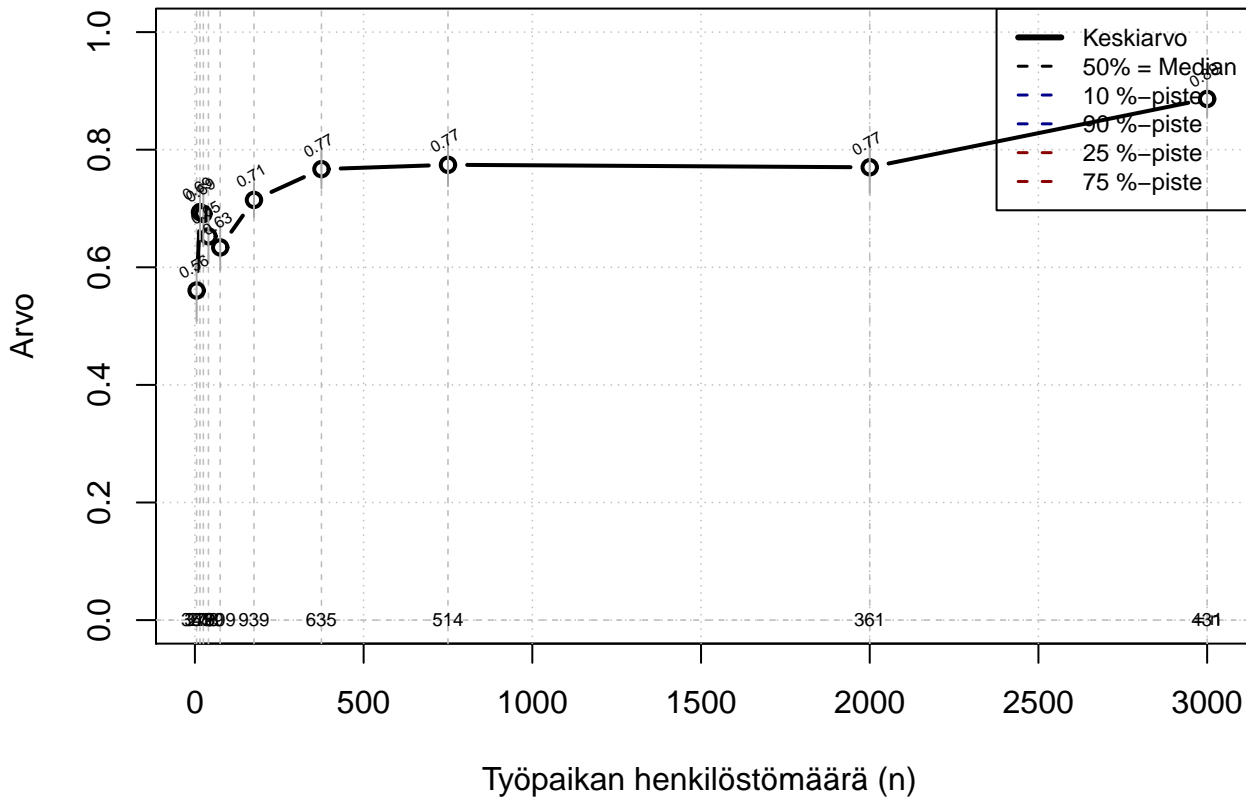

säästövapaat {0=ei mahd, 1=mahdollinen}

Kohderyhmä: KAIKKI : 1
Osa-aineisto: ToimiAsema1=='Assistent'
(TPHLOST) tmt 209,210,211,212,213 2013-06-07 TAJM02x