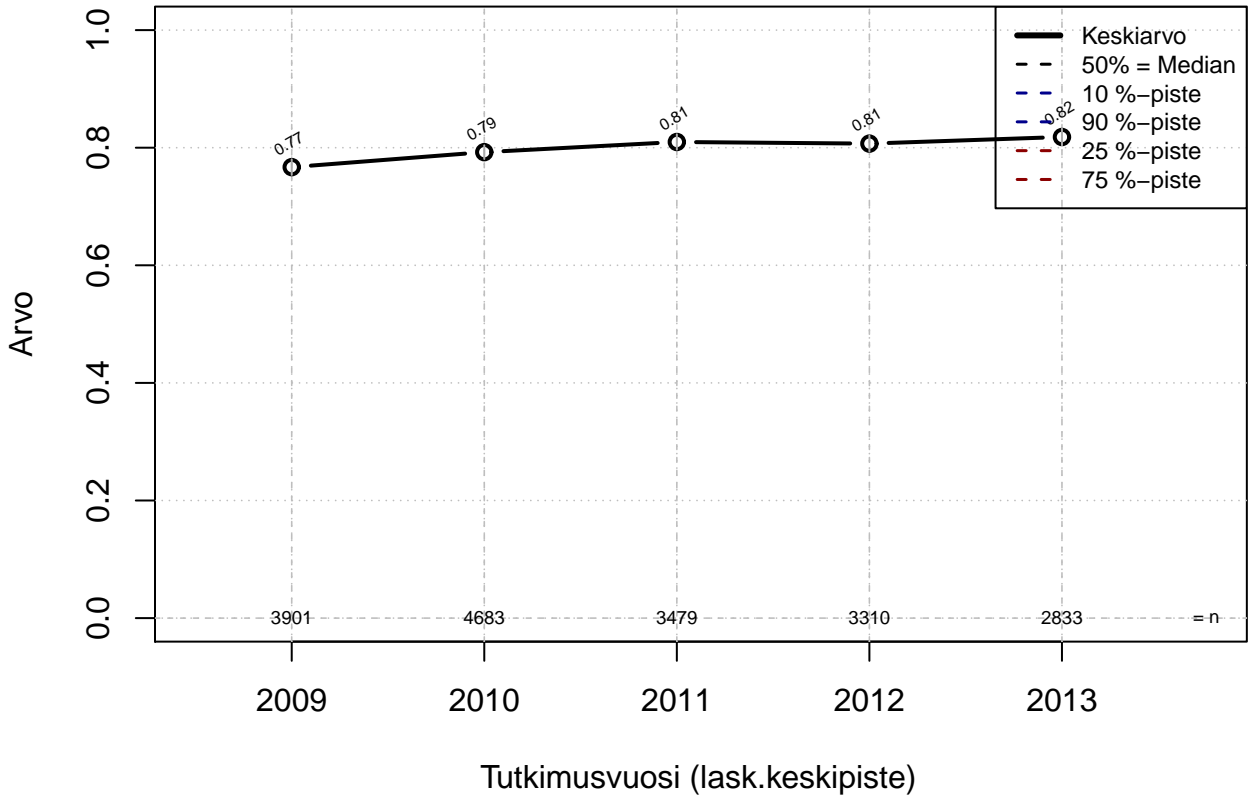

opintovapaa {0= Ei mahd, 1=mahdollinen}

Kohderyhmä: KAIKKI : 1

Osa-aineisto: Sukup=='Nainen'

(TUTKP) tmt 209,210,211,212,213 2013-06-08 TAJM07x