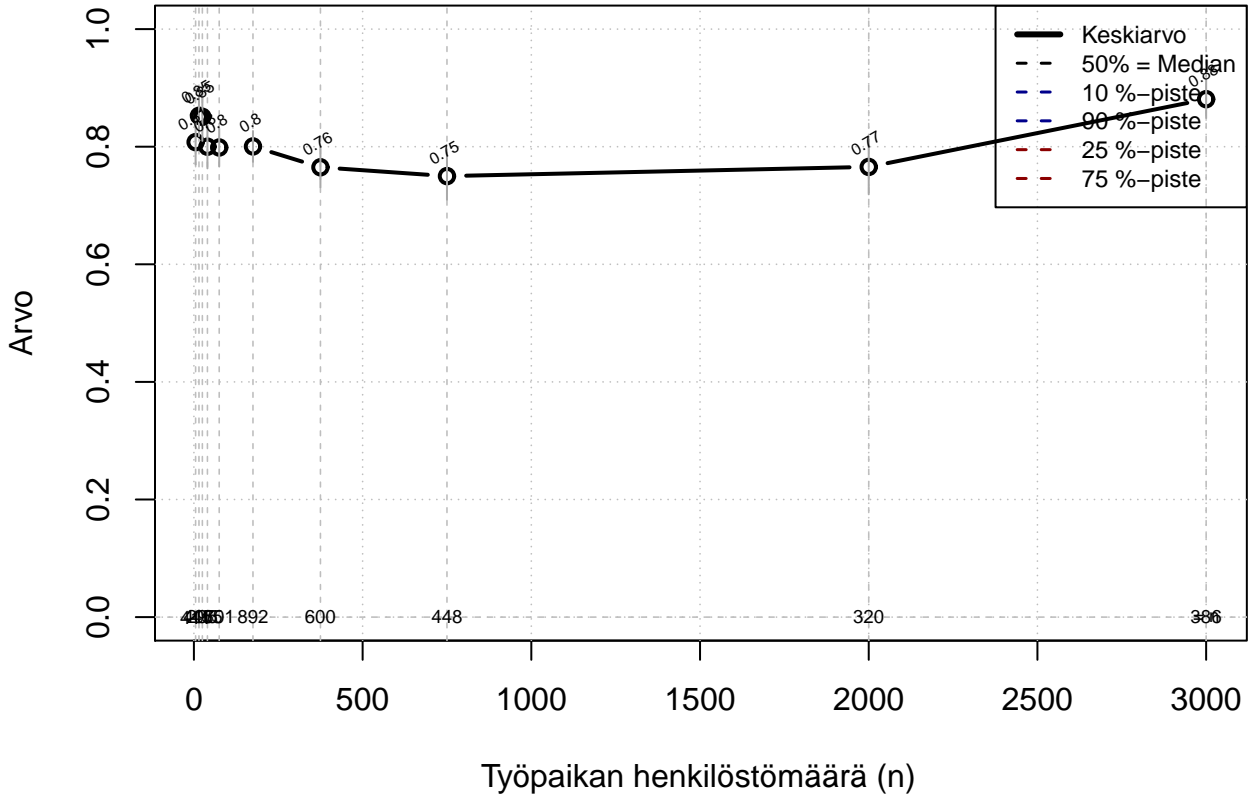

työvuorojen vaihtaminen {0=ei, 1=mahdollinen}

Kohderyhmä: KAIKKI : 1

Osa-aineisto: ToimiAsema1=='Assistent'

(TUTKP) tmt 209,210,211,212,213 2013-06-07 TAJM11x

korvaava töiden teko tilapäisesti normaalin työajan ulkopuolella {0=Ei, 1=mahdollinen}