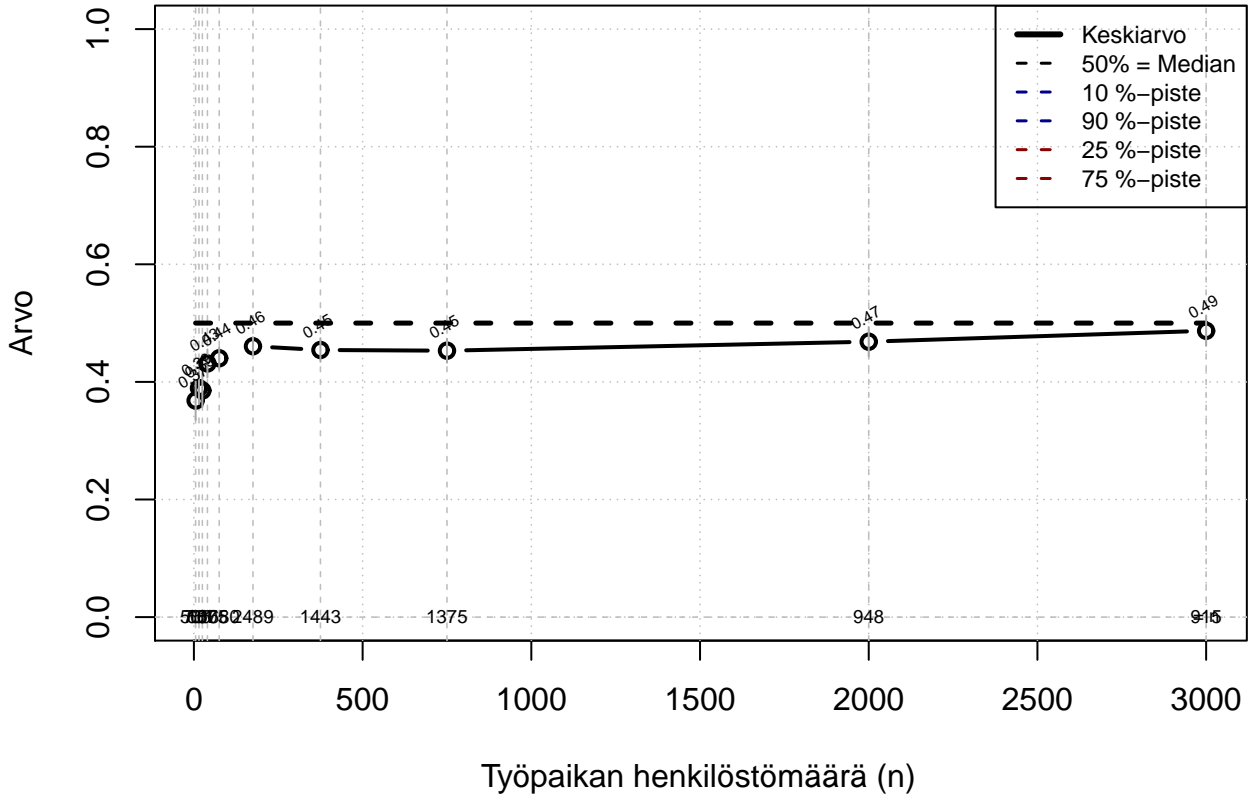

Työvuorojen vaihtamisjärj, indeksi

Kohderyhmä: KAIKKI : 1
Osa-aineisto: ToimiAsema1=='Esimies'
(TPHLOST) tmt 209,210,211,212,213 2013-06-07 TJ5