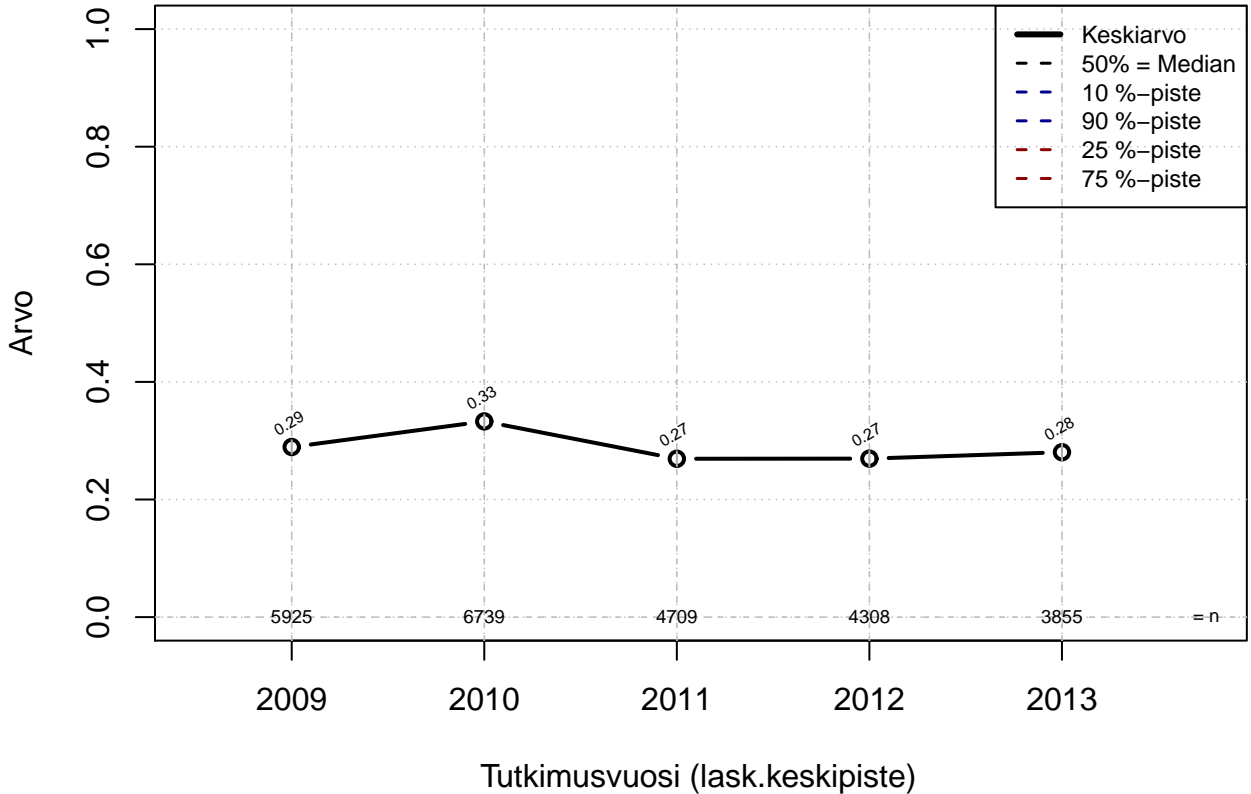

Osa-aikatyöjärj, indeksi

Kohderyhmä: KAIKKI : 1

Osa-aineisto: Sukup=='Mies'

(TPHLOST) tmt 209,210,211,212,213 2013-06-08 TJ3

Osa-aikatyöjärj, indeksi

Kohderyhmä: KAIKKI : 1

Osa-aineisto: Sukup=='Mies'

(TUTKP) tmt 209,210,211,212,213 2013-06-08 TJ3