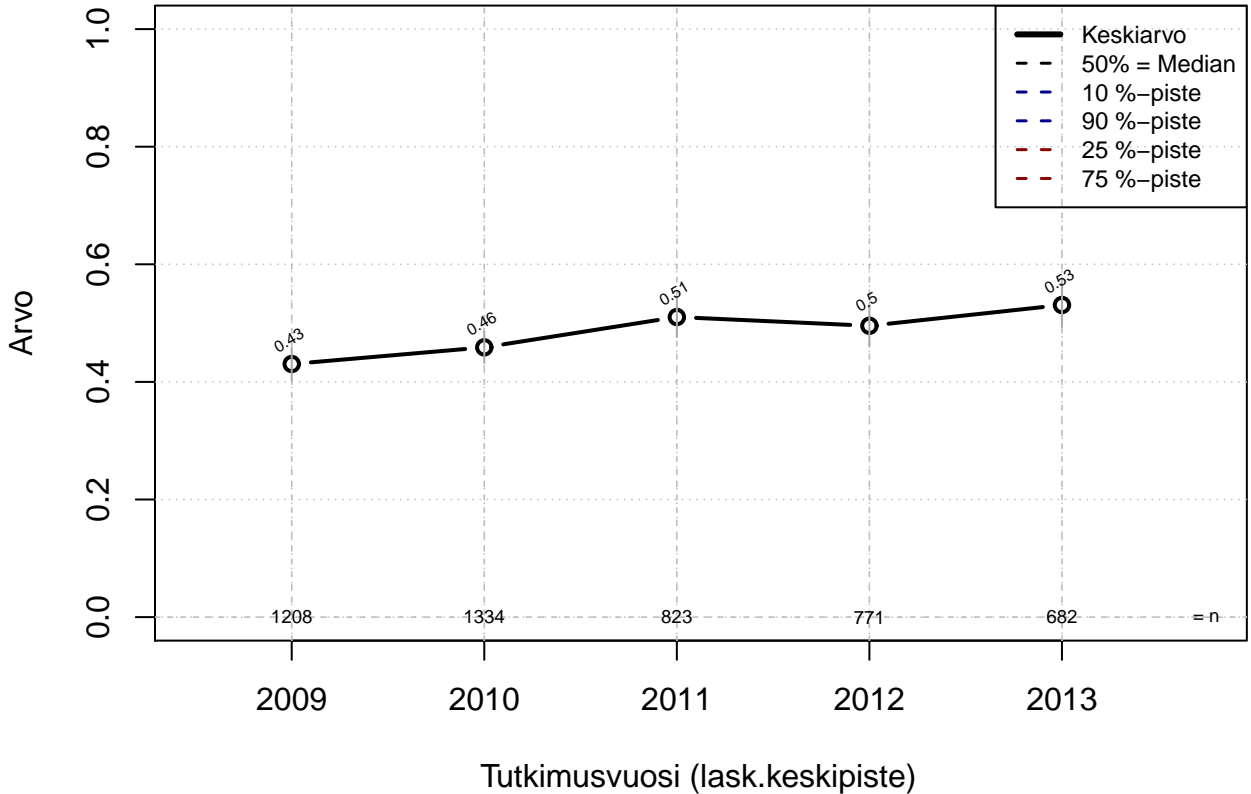

etätöiden tekeminen {0=Ei, 1=mahdollinen}

Kohderyhmä: KAIKKI : 1
Osa-aineisto: ToimiAsema1=='Assistent'
(TUTKP) tmt 209,210,211,212,213 2013-06-07 TAJM10x