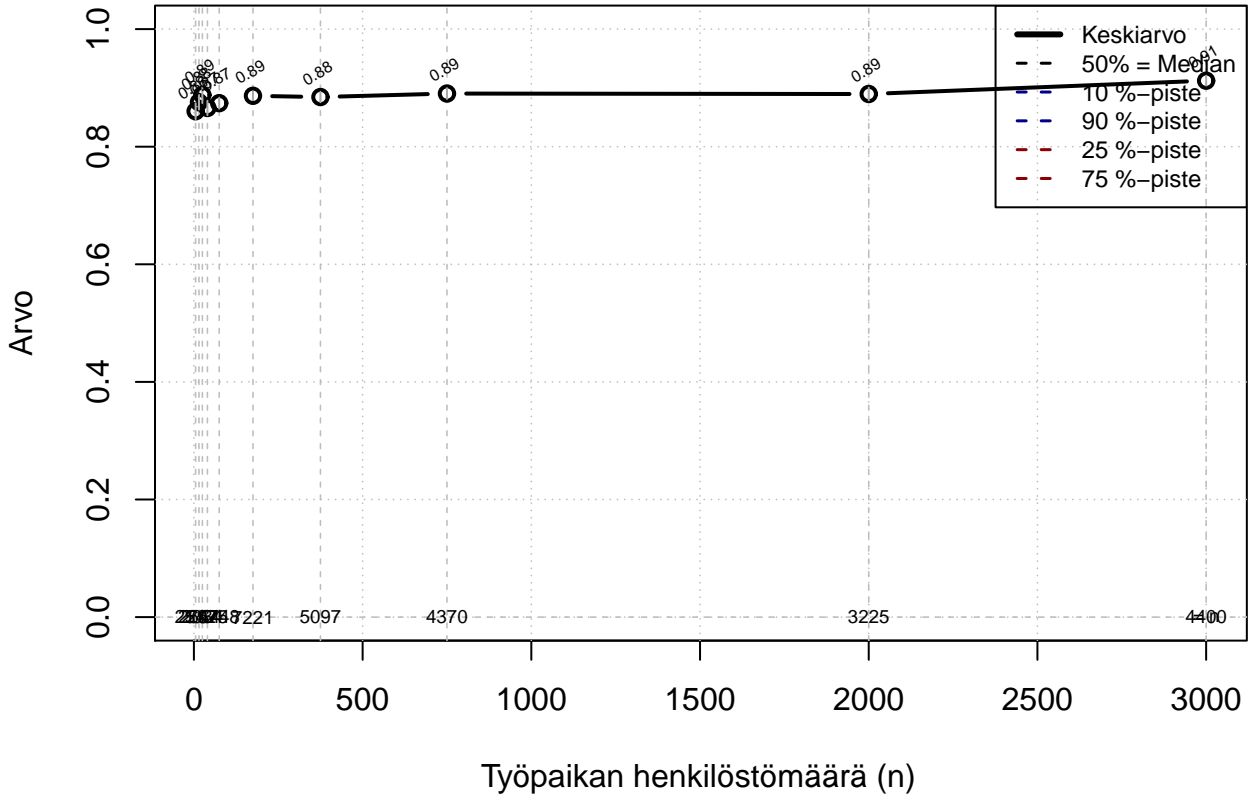

lyhyt tilapäinen loma {0=Ei, 1=mahdollinen}

Kohderyhmä: KAIKKI : 1
Osa-aineisto: Ei rajausta
(TPHLOST) tmt 209,210,211,212,213 2013-06-07 TAJM05x