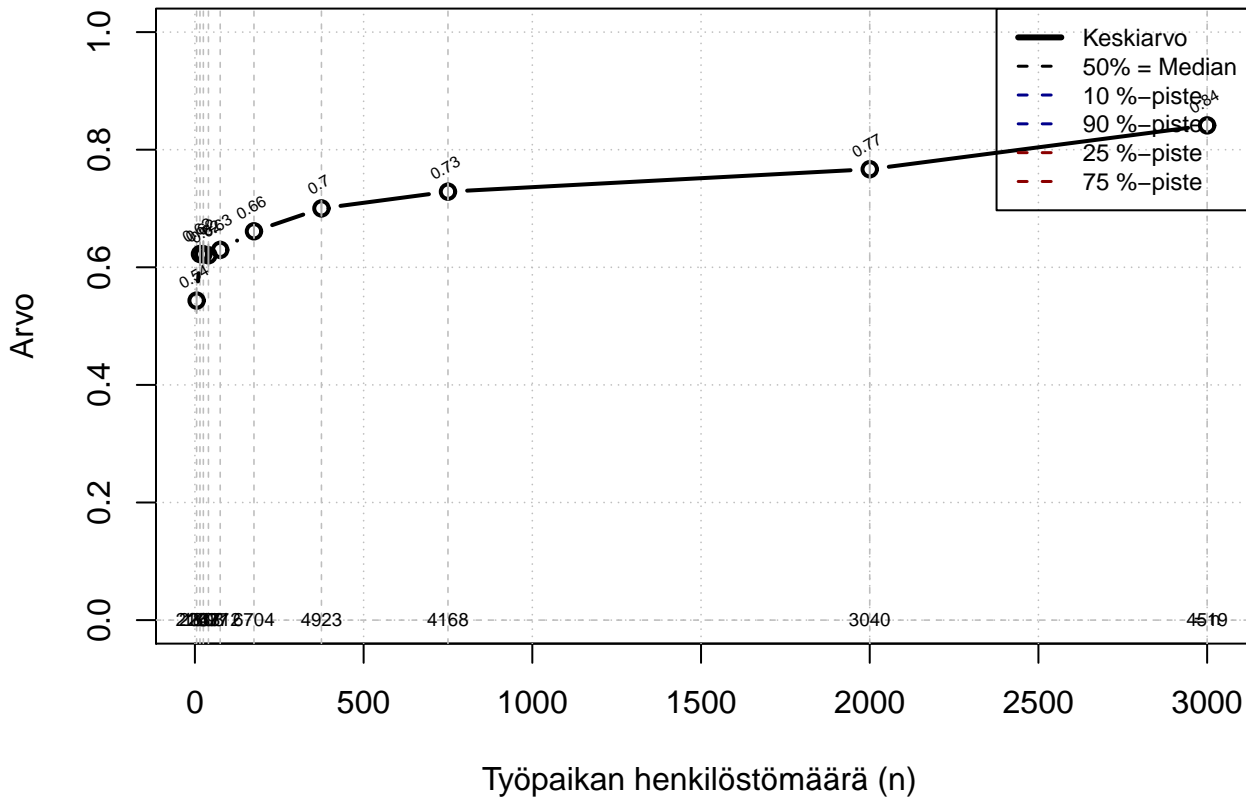

säästövapaat {0= Ei mahd, 1=mahdollinen}

Kohderyhmä: KAIKKI : 1

Osa-aineisto: Ei rajausta

(TPHLOST) tmt 209,210,211,212,213 2013-06-07 TAJM02x