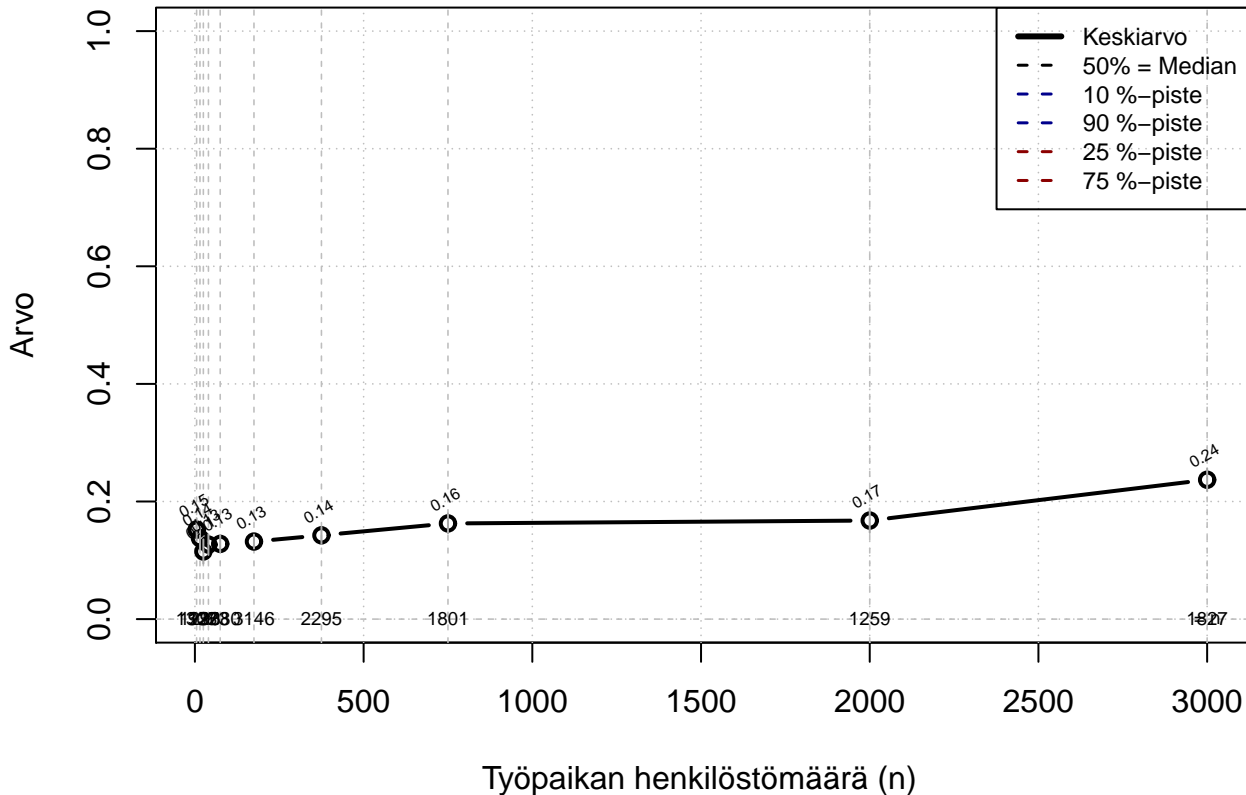

työmatkojen (koti–työ ja työ–koti) käyttäminen työaikana {0=Ei, 1=mahdollinen}

Kohderyhmä: KAIKKI : 1

Osa-aineisto: Sukup=='Nainen'

(TPHLOST) tmt 209,210,211,212,213 2013–06–08 TAJM13x