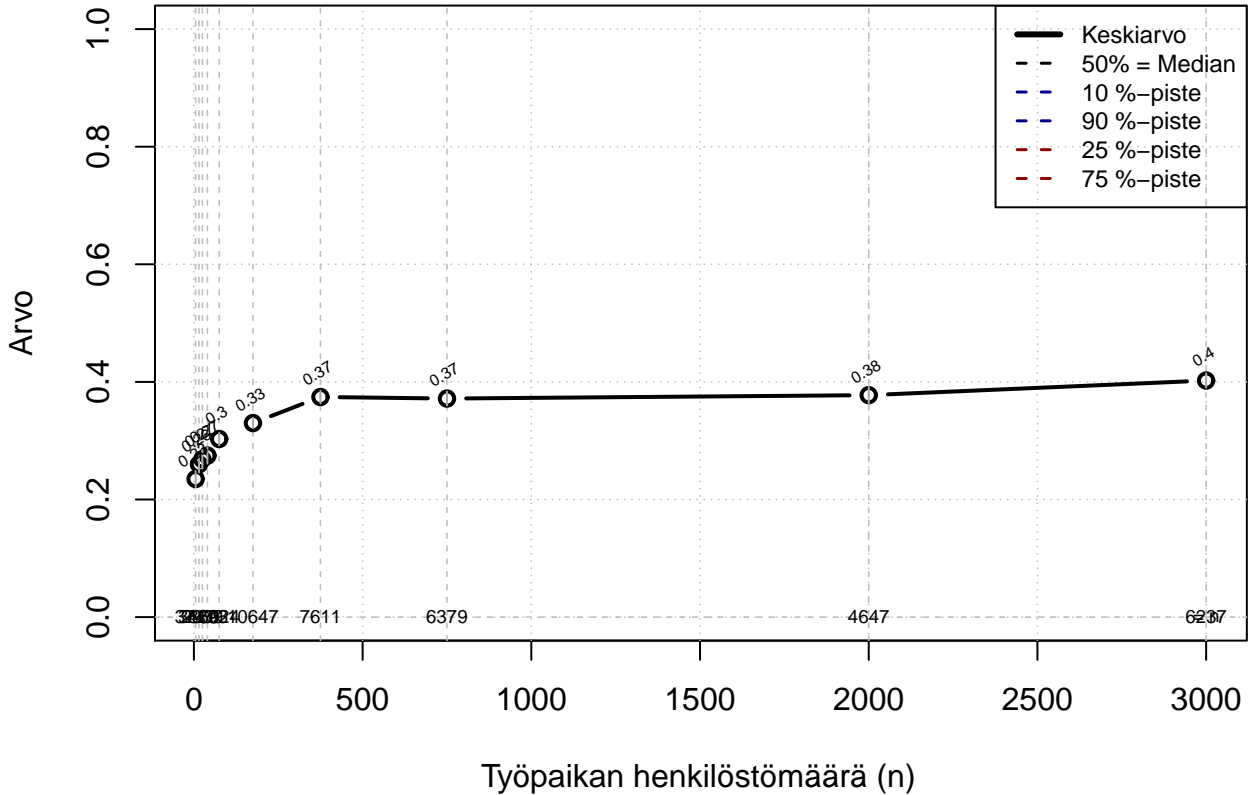

Vuorottelu+opinto+perhevapajärj, indeksi

Kohderyhmä: KAIKKI : 1

Osa-aineisto: Ei rajausta

(TUTKP) tmt 209,210,211,212,213 2013-06-07 TJ2

Osa-aikatyöjärj, indeksi

Kohderyhmä: KAIKKI : 1

Osa-aineisto: Ei rajausta