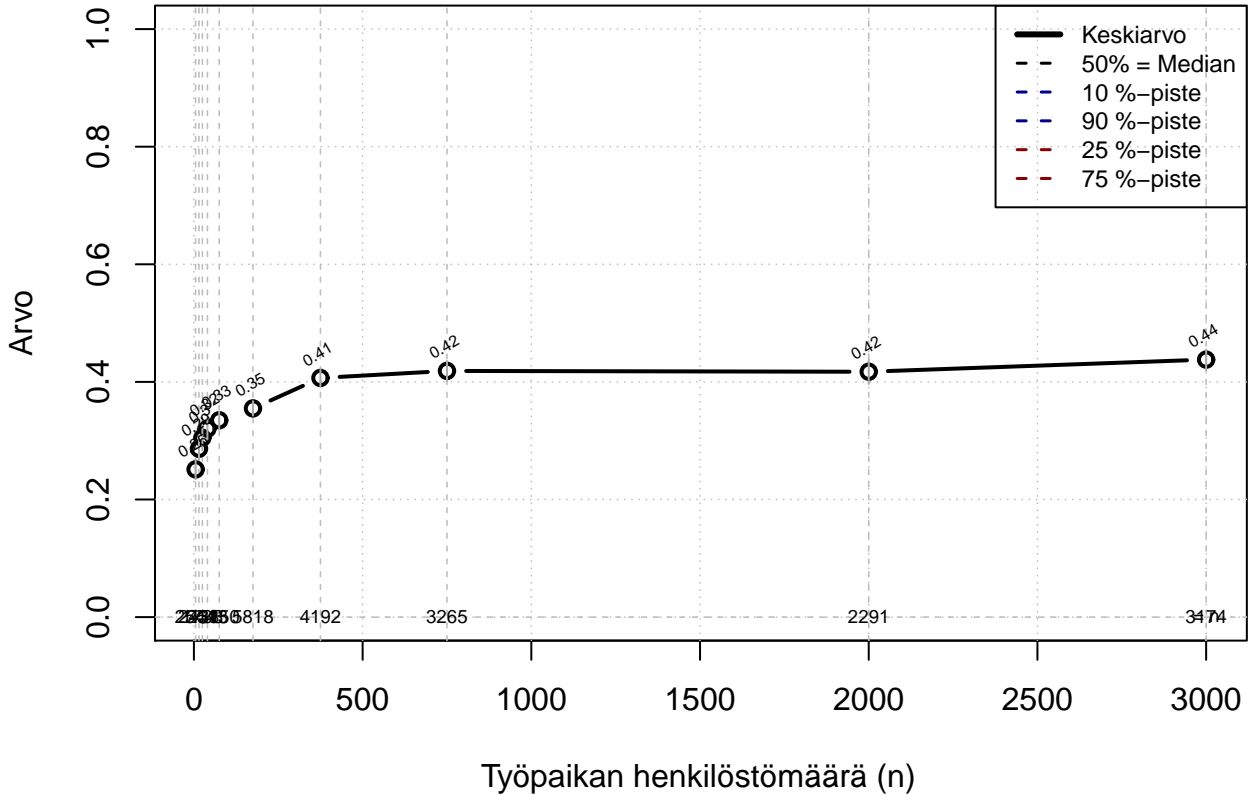

Osa-aikatyöjärj, indeksi

Kohderyhmä: KAIKKI : 1
Osa-aineisto: Sukup=='Nainen'
(TPHLOST) tmt 209,210,211,212,213 2013-06-08 TJ3