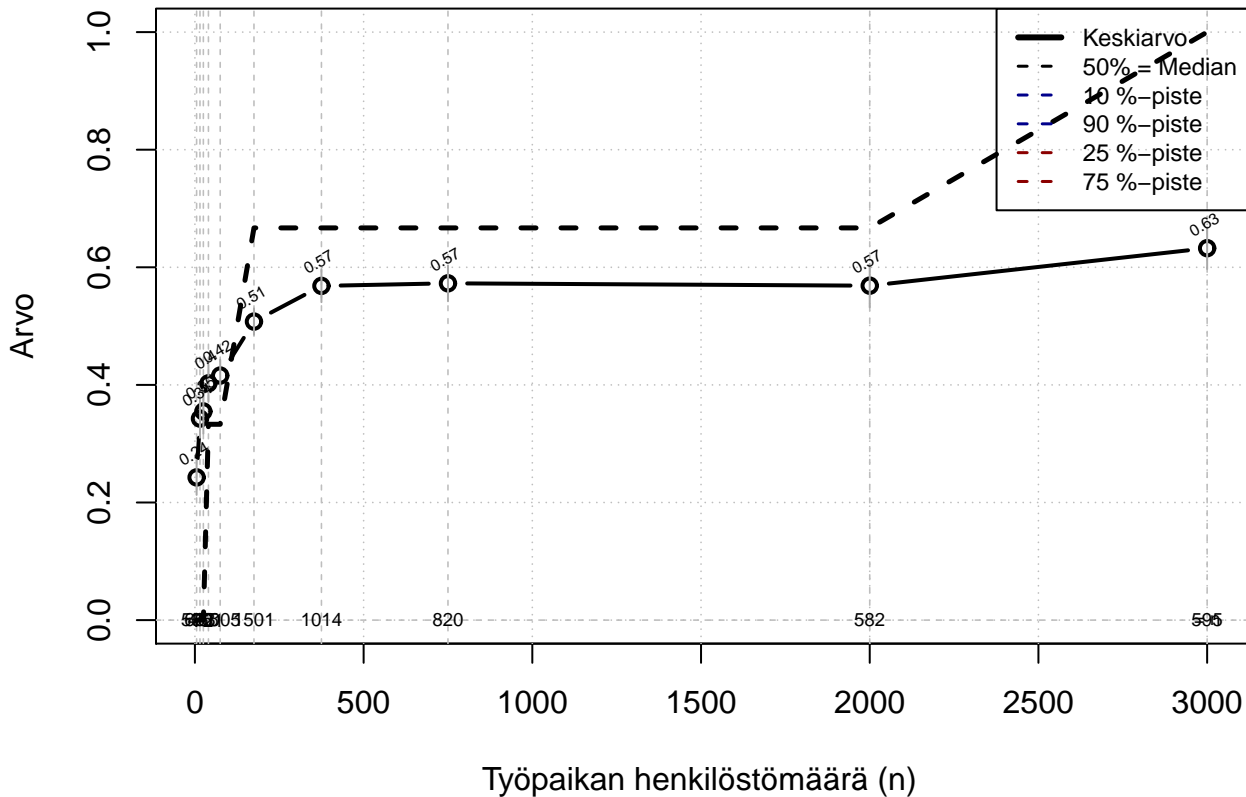

Vuorottelu+opinto+perhevapaajärj, indeksi

Kohderyhmä: KAIKKI : 1

Osa-aineisto: ToimiAsema1=='Assistent'

(TPHLOST) tmt 209,210,211,212,213 2013-06-07 TJ2