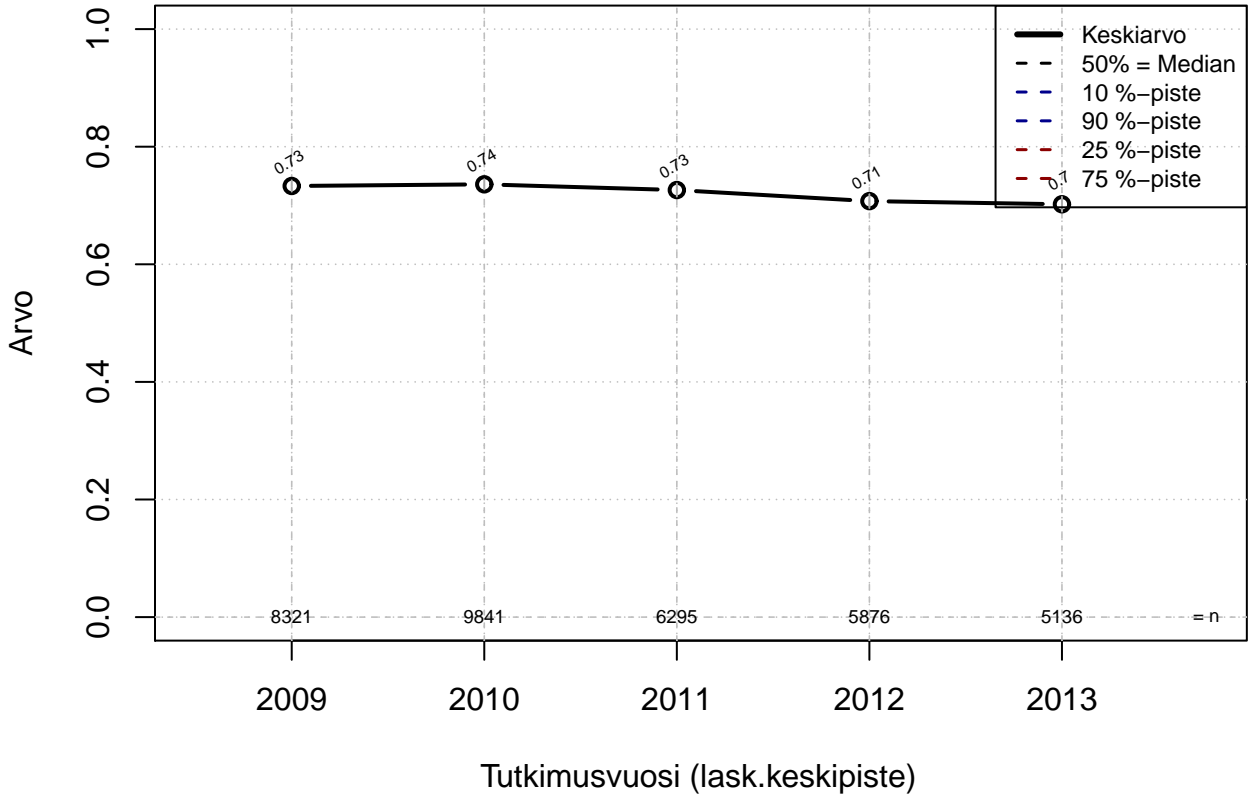

korvaava töiden teko tilapäisesti normaalin työajan ulkopuolella {0=Ei, 1=mahdollinen}

Kohderyhmä: KAIKKI : 1

Osa-aineisto: Ei rajausta

(TUTKP) tmt 209,210,211,212,213 2013-06-07 TAJM12x