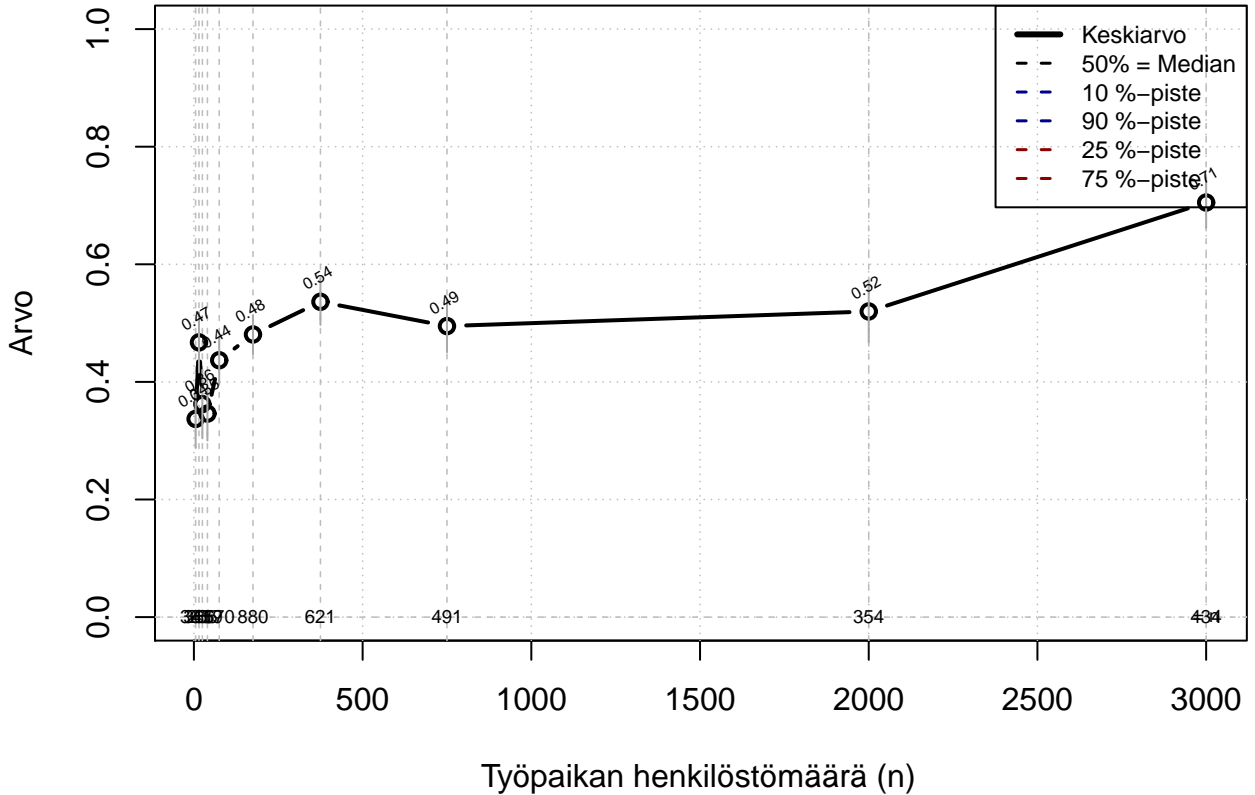

etätöiden tekeminen {0=Ei, 1=mahdollinen}

Kohderyhmä: KAIKKI : 1
Osa-aineisto: ToimiAsema1=='Assistent'
(TPHLOST) tmt 209,210,211,212,213 2013-06-07 TAJM10x