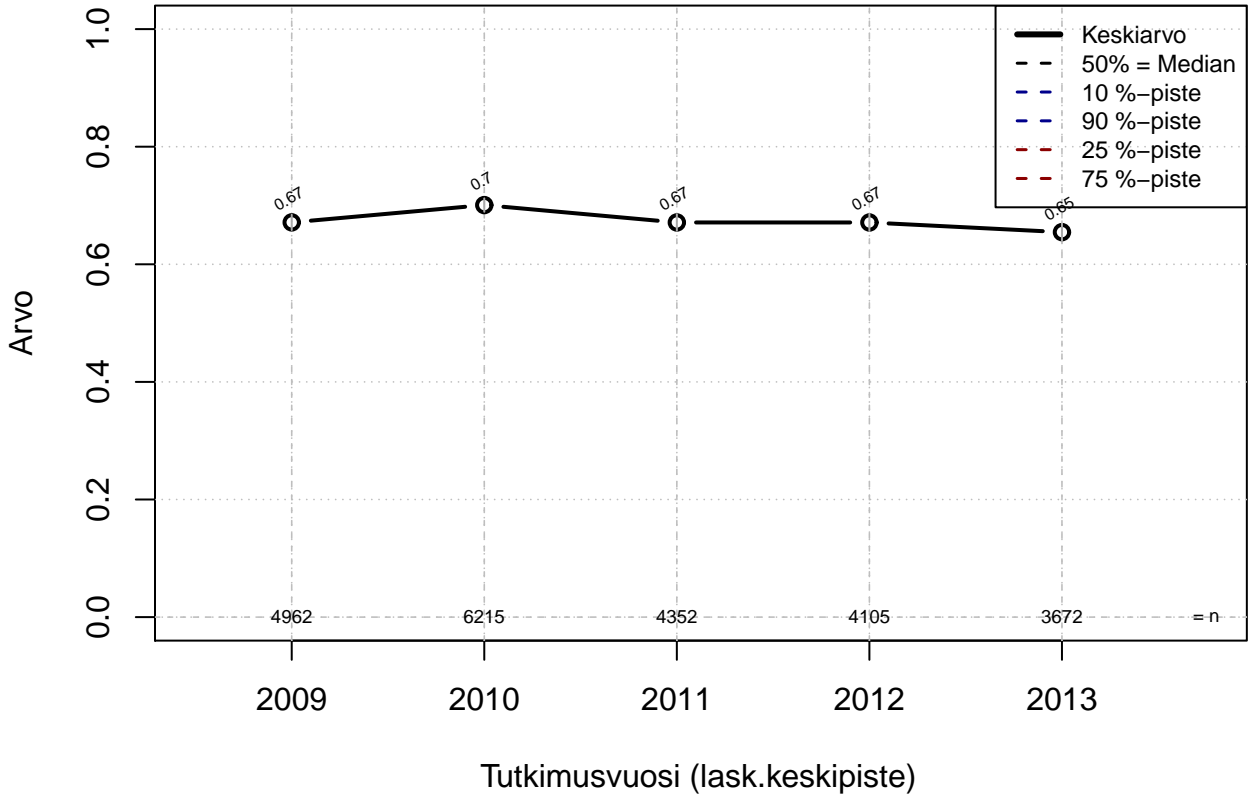

joustovapaat {0=Ei, 1=mahdollinen}

Kohderyhmä: KAIKKI : 1
Osa-aineisto: ToimiAsema1=='Muu toimihlo'
(TUTKP) tmt 209,210,211,212,213 2013-06-07 TAJM03x