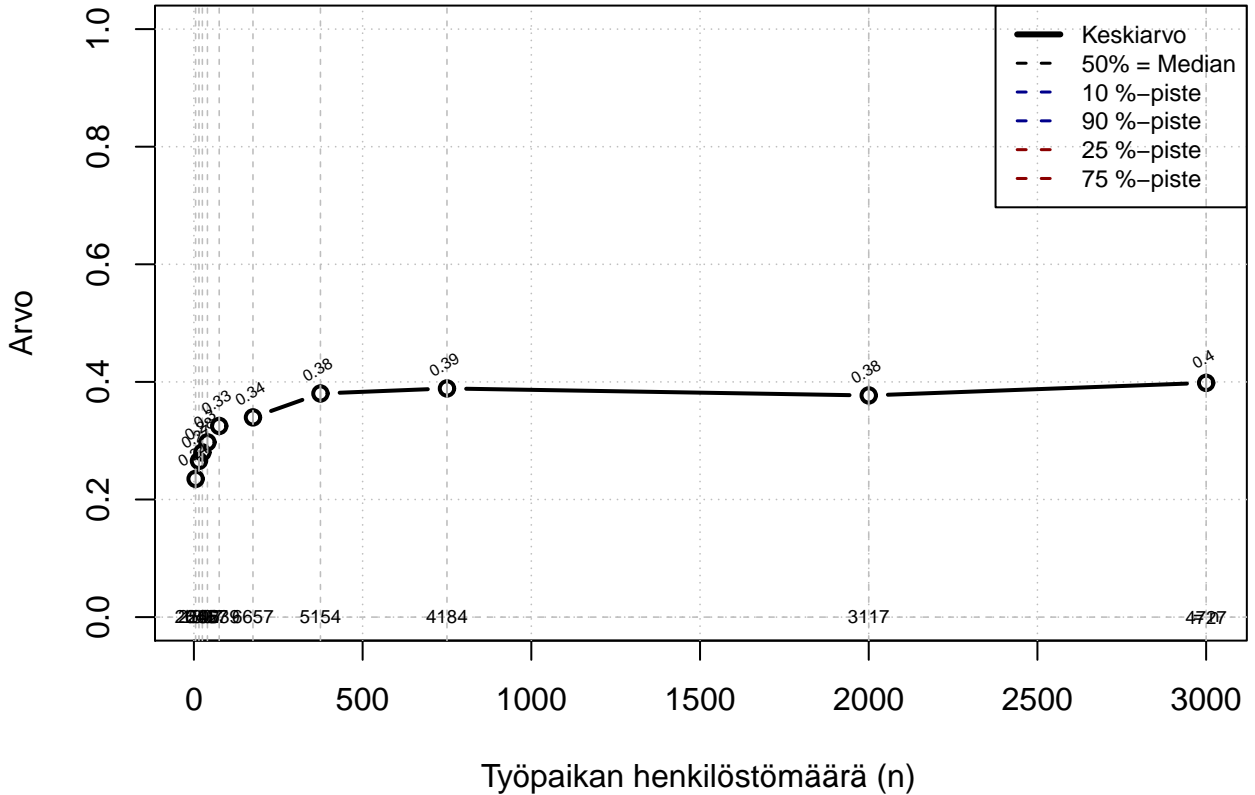

Osa-aikatyöjärj, indeksi

Kohderyhmä: KAIKKI : 1

Osa-aineisto: ToimiAsema1=='Muu toimihlo'
(TPHLOST) tmt 209,210,211,212,213 2013-06-07 TJ3