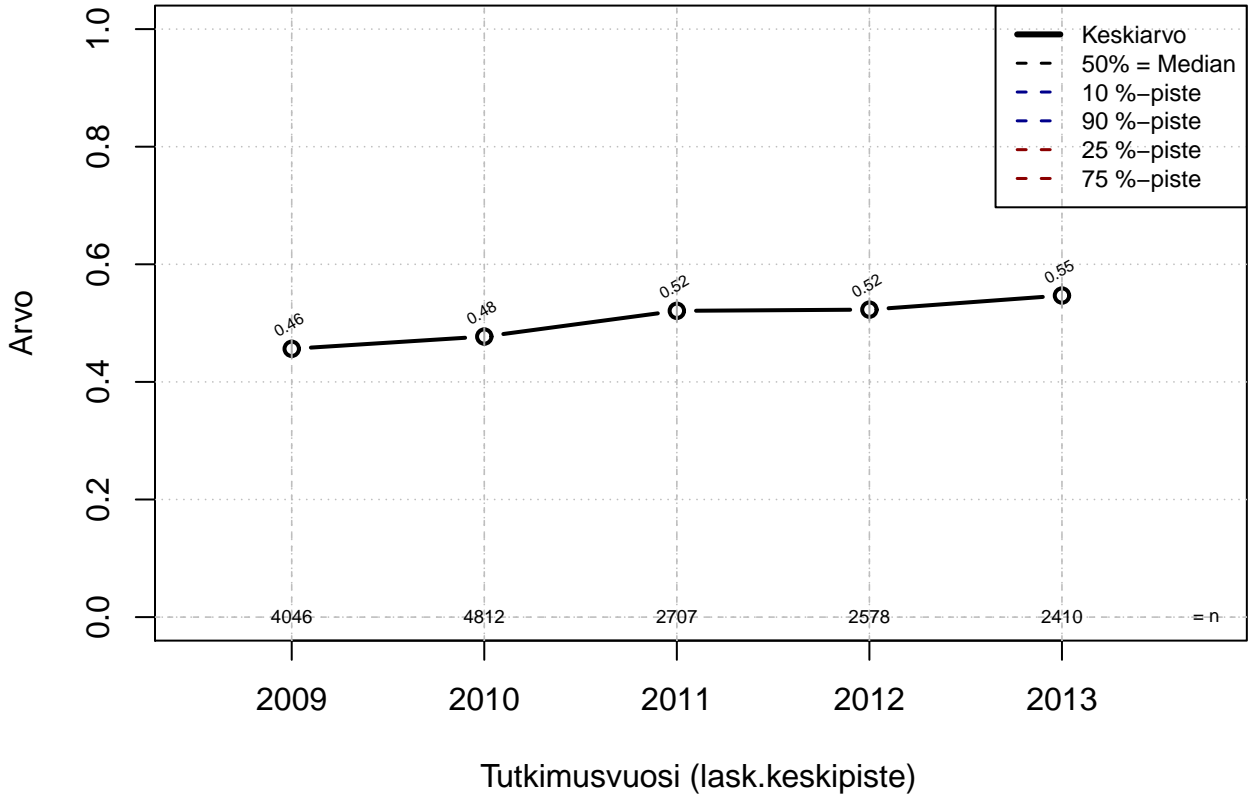

etätöiden tekeminen {0=Ei, 1=mahdollinen}

Kohderyhmä: KAIKKI : 1

Osa-aineisto: Sukup=='Mies'

(TUTKP) tmt 209,210,211,212,213 2013-06-08 TAJM10x