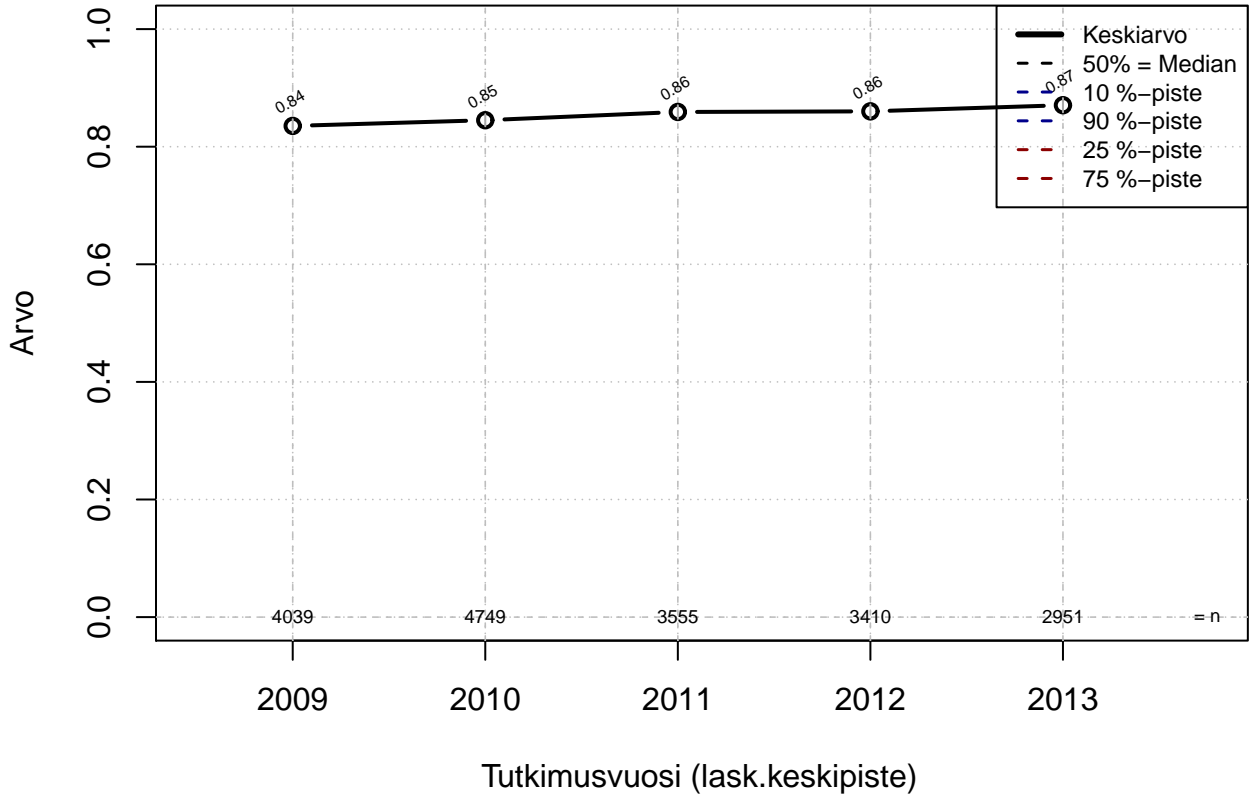

perhevapaa {0=Ei, 1=mahdollinen}

Kohderyhmä: KAIKKI : 1

Osa-aineisto: Sukup=='Nainen'

(TUTKP) tmt 209,210,211,212,213 2013-06-08 TAJM08x