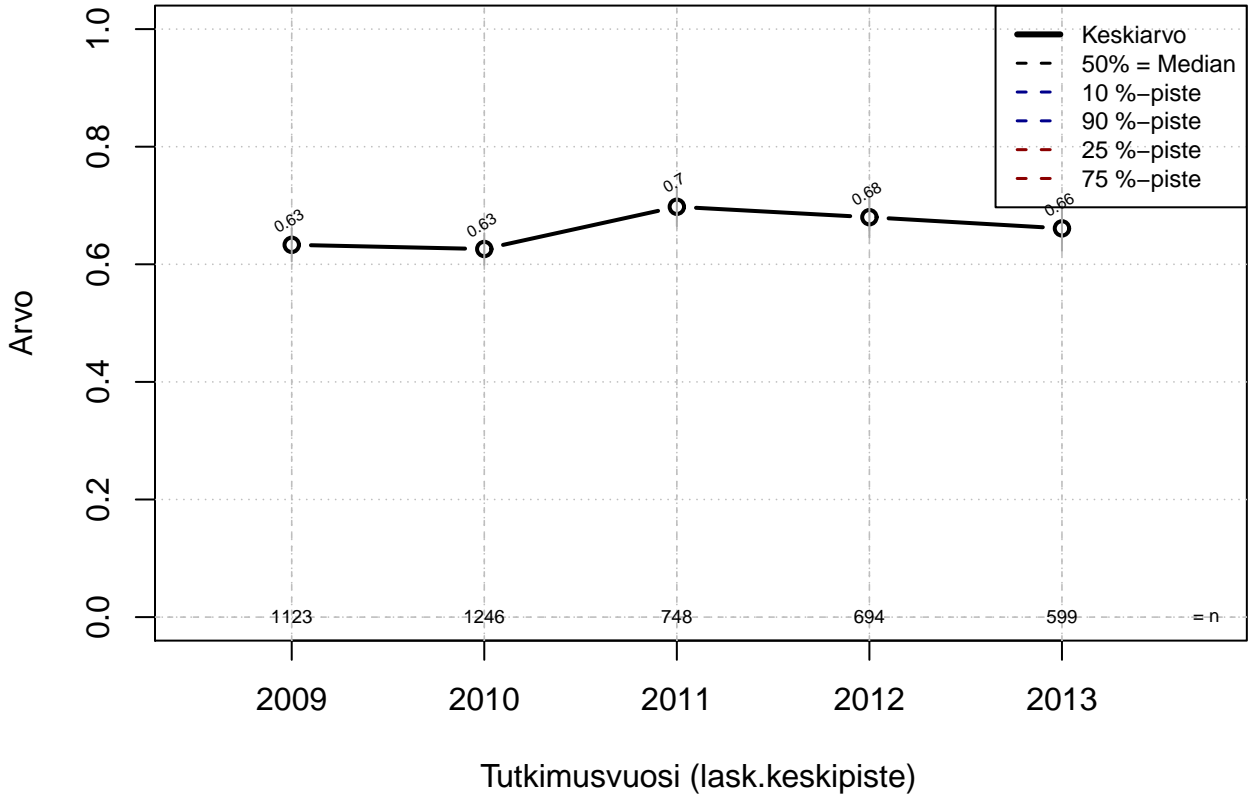

osa-aikatyö {0=Ei, 1=mahdollinen}

Kohderyhmä: KAIKKI : 1
Osa-aineisto: ToimiAsema1=='Assistent'
(TUTKP) tmt 209,210,211,212,213 2013-06-07 TAJM09x