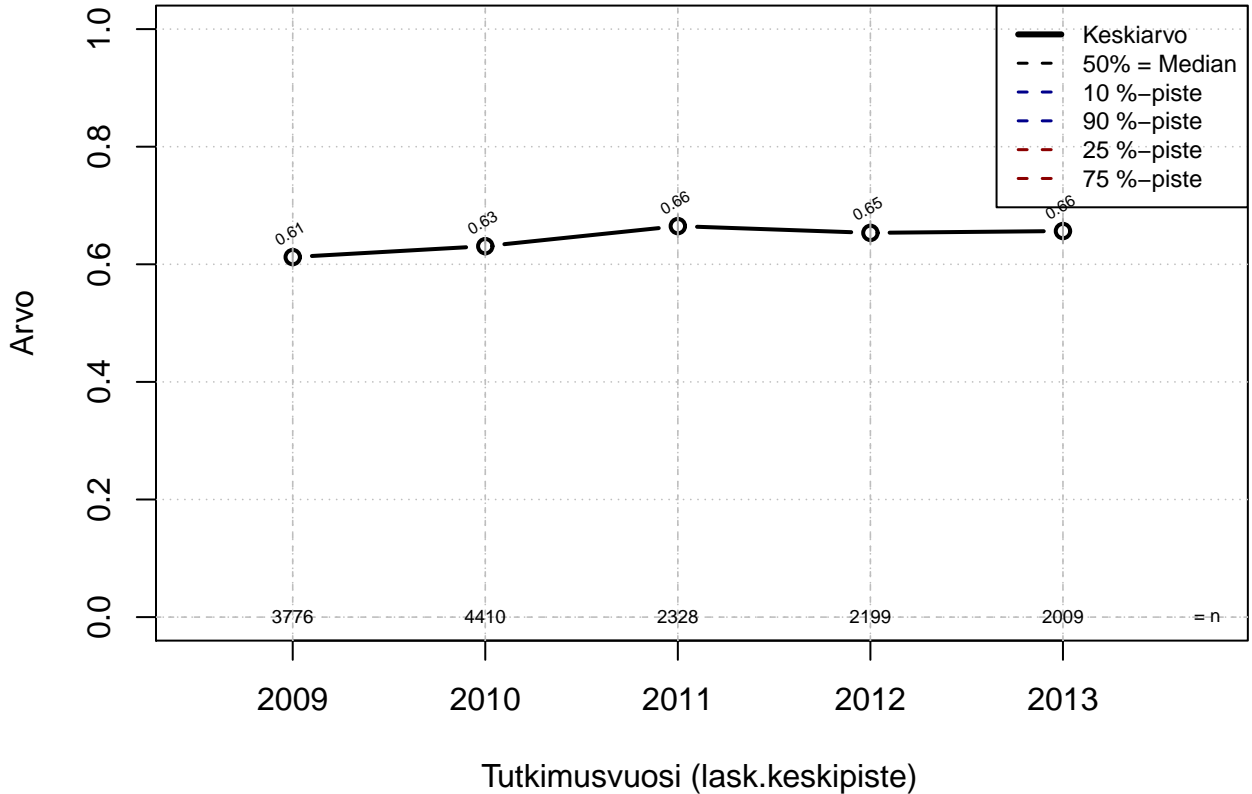

työvuorojen vaihtaminen {0=Ei, 1=mahdollinen}

Kohderyhmä: KAIKKI : 1

Osa-aineisto: Sukup=='Mies'

(TUTKP) tmt 209,210,211,212,213 2013-06-08 TAJM11x