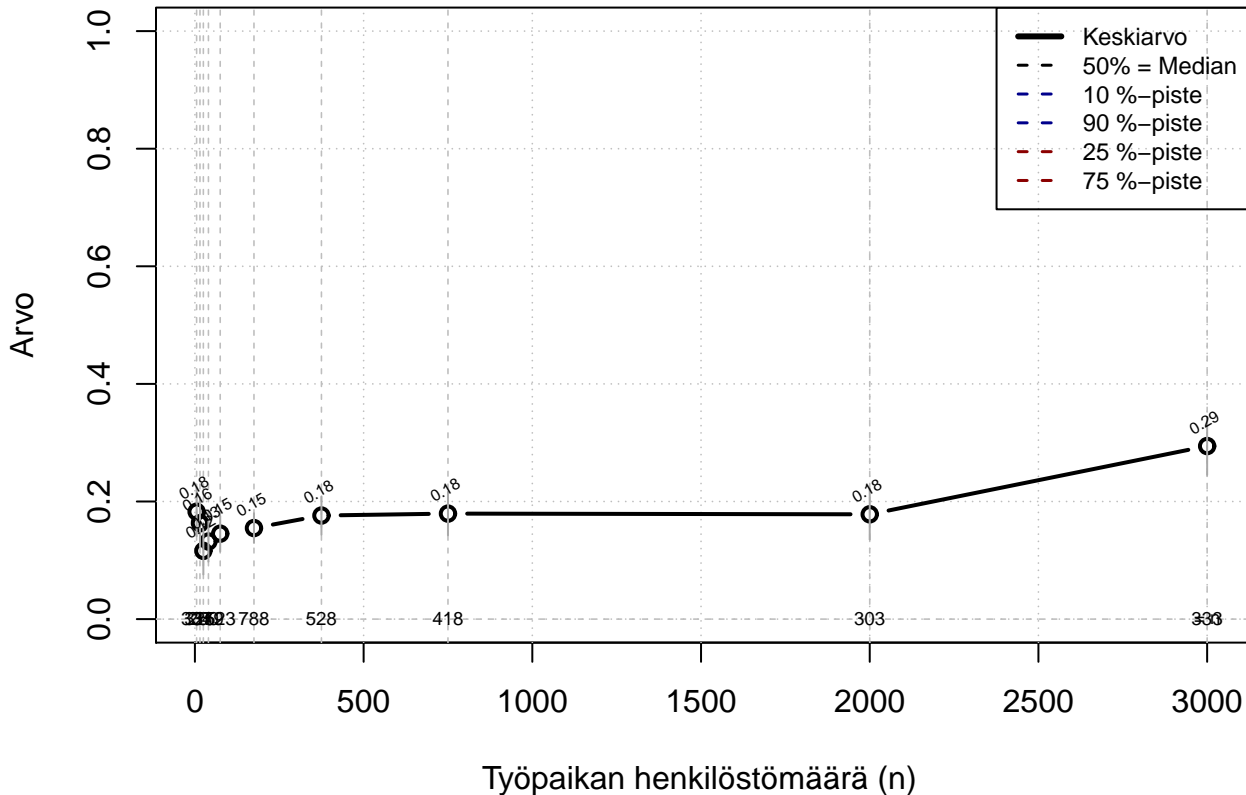

työmatkojen (koti–työ ja työ–koti) käyttäminen työaikana {0=Ei, 1=mahdollinen}

Kohderyhmä: KAIKKI : 1

Osa-aineisto: ToimiAsema1=='Assistent'

(TPHLOST) tmt 209,210,211,212,213 2013–06–07 TAJM13x