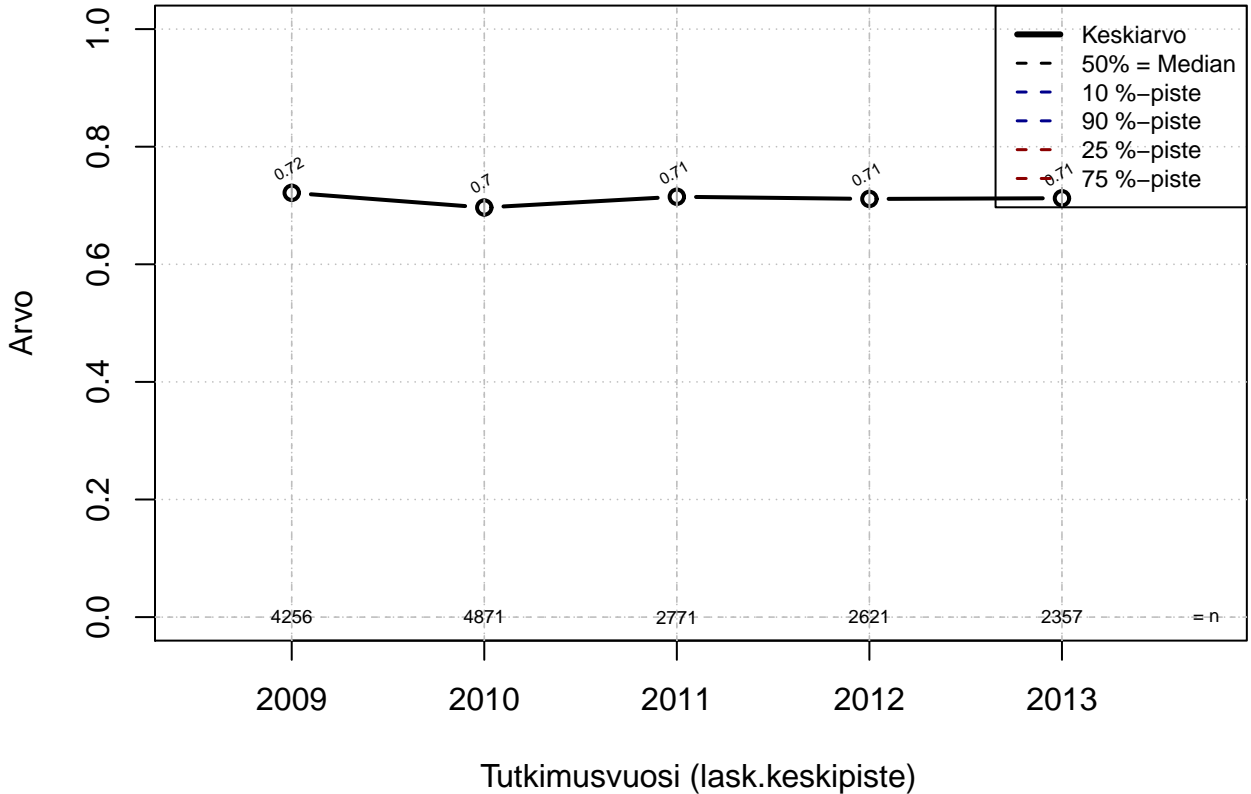

säästövapaat {0= Ei mahd, 1=mahdollinen}

Kohderyhmä: KAIKKI : 1
Osa-aineisto: Sukup=='Mies'
(TUTKP) tmt 209,210,211,212,213 2013-06-08 TAJM02x