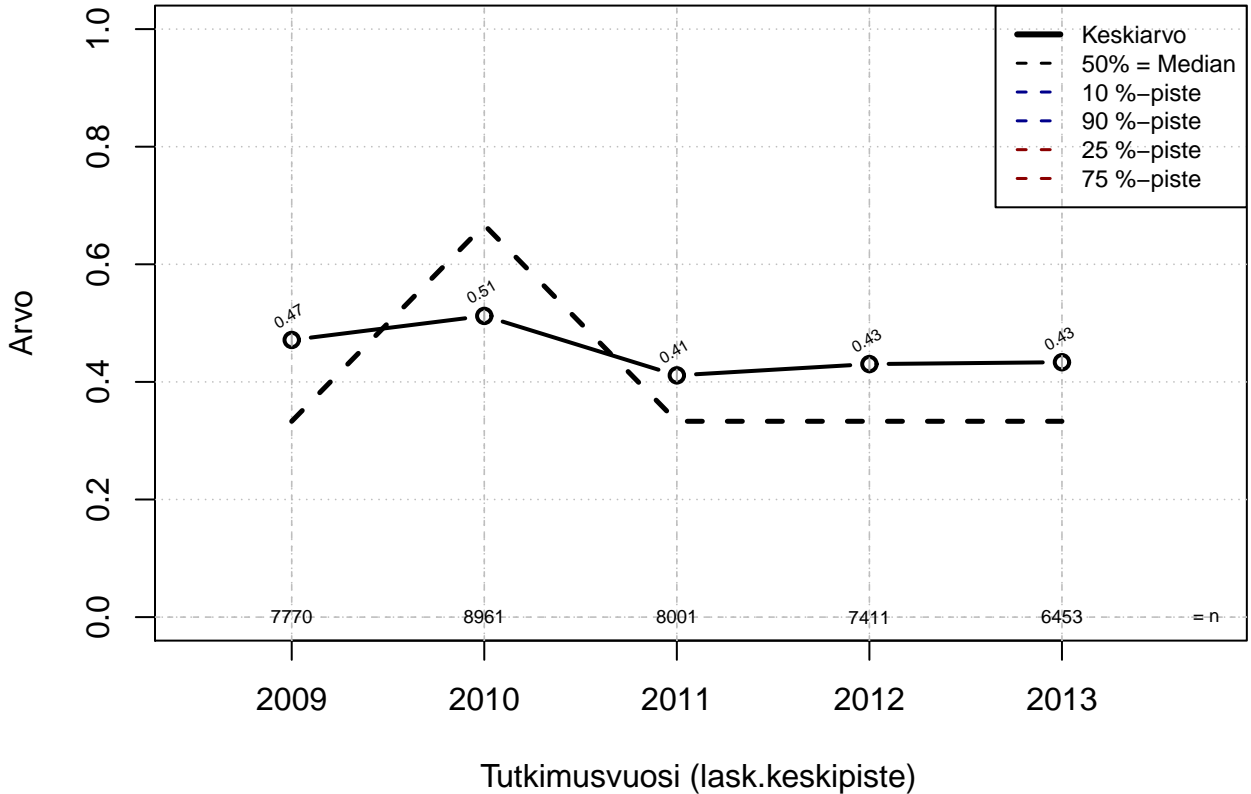

Vuorottelu+opinto+perhevapaajärj, indeksi

Kohderyhmä: KAIKKI : 1

Osa-aineisto: ToimiAsema1=='Muu toimihlo'
(TUTKP) tmt 209,210,211,212,213 2013-06-07 TJ2