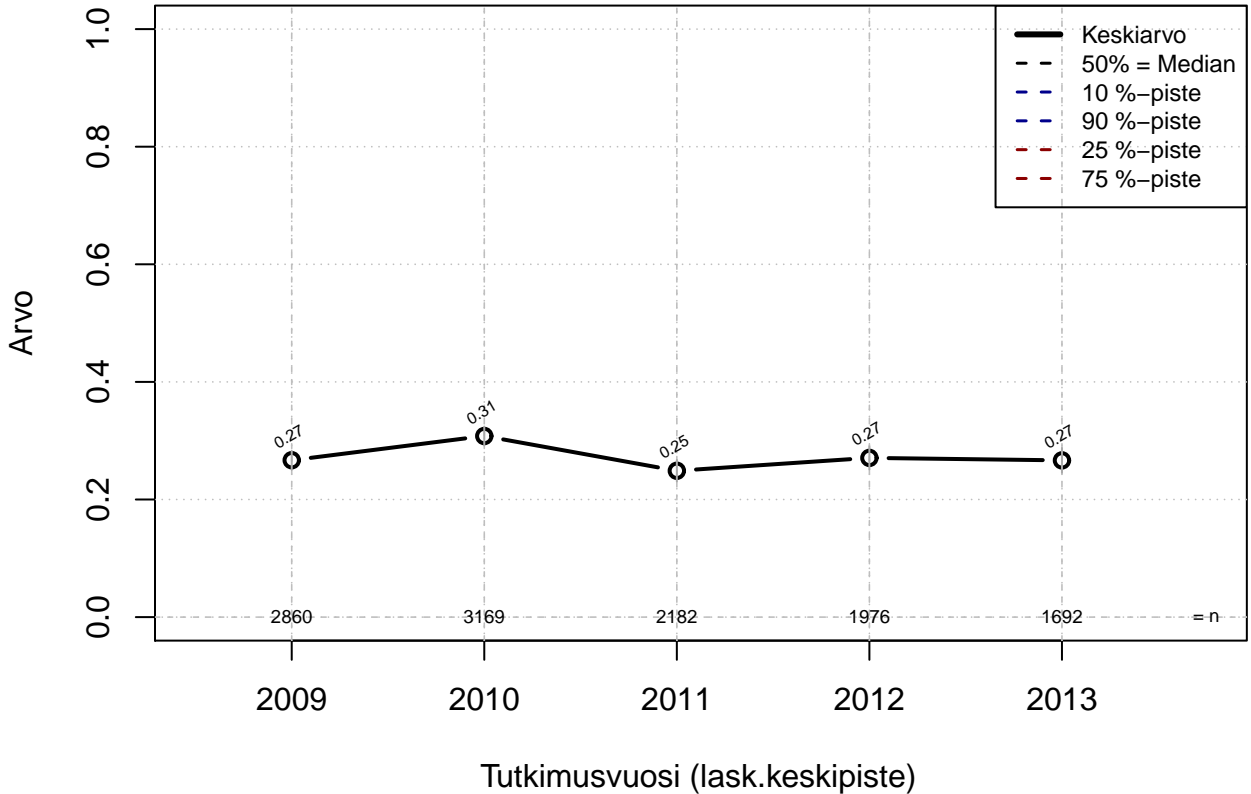

Osa-aikatyöjärj, indeksi

Kohderyhmä: KAIKKI : 1

Osa-aineisto: ToimiAsema1=='Esimies'

(TUTKP) tmt 209,210,211,212,213 2013-06-07 TJ3