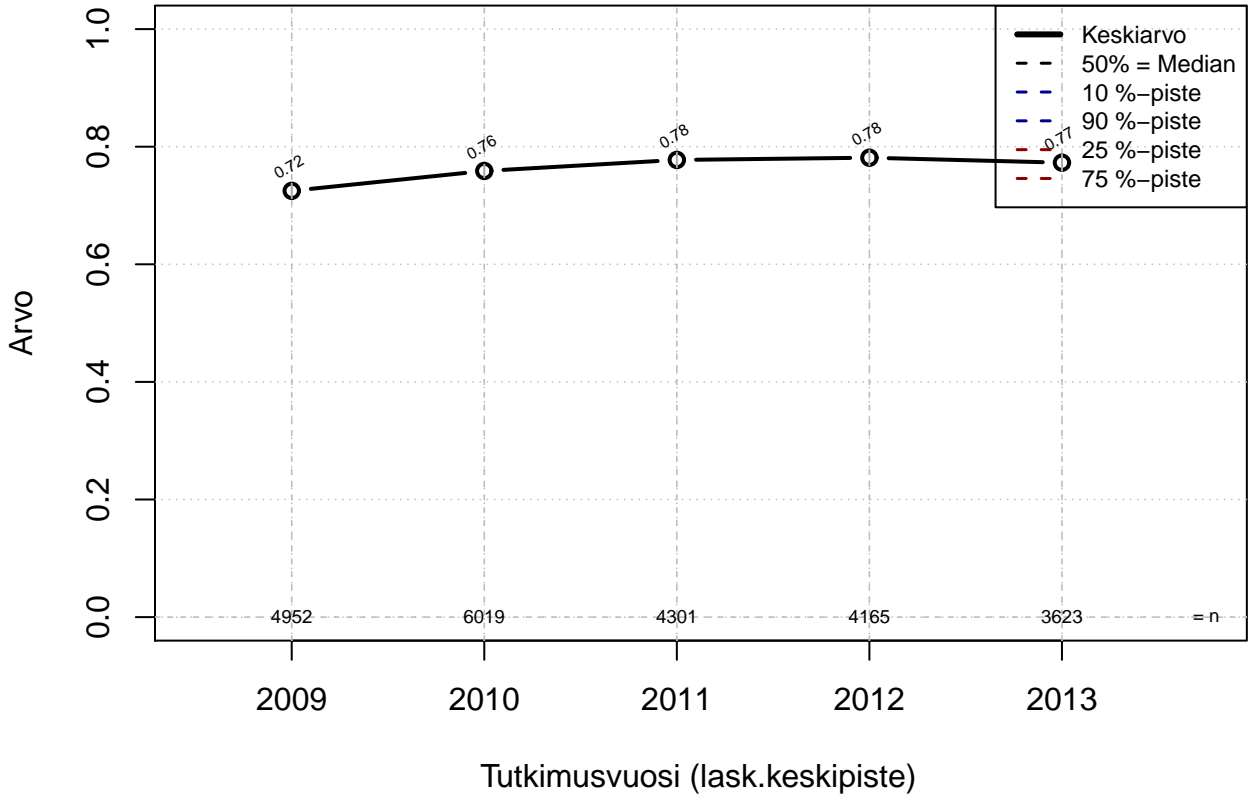

vuorotteluvapaa {0=Ei, 1=mahdollinen}

Kohderyhmä: KAIKKI : 1
Osa-aineisto: ToimiAsema1==Muu toimihlo'
(TUTKP) tmt 209,210,211,212,213 2013-06-07 TAJM06x