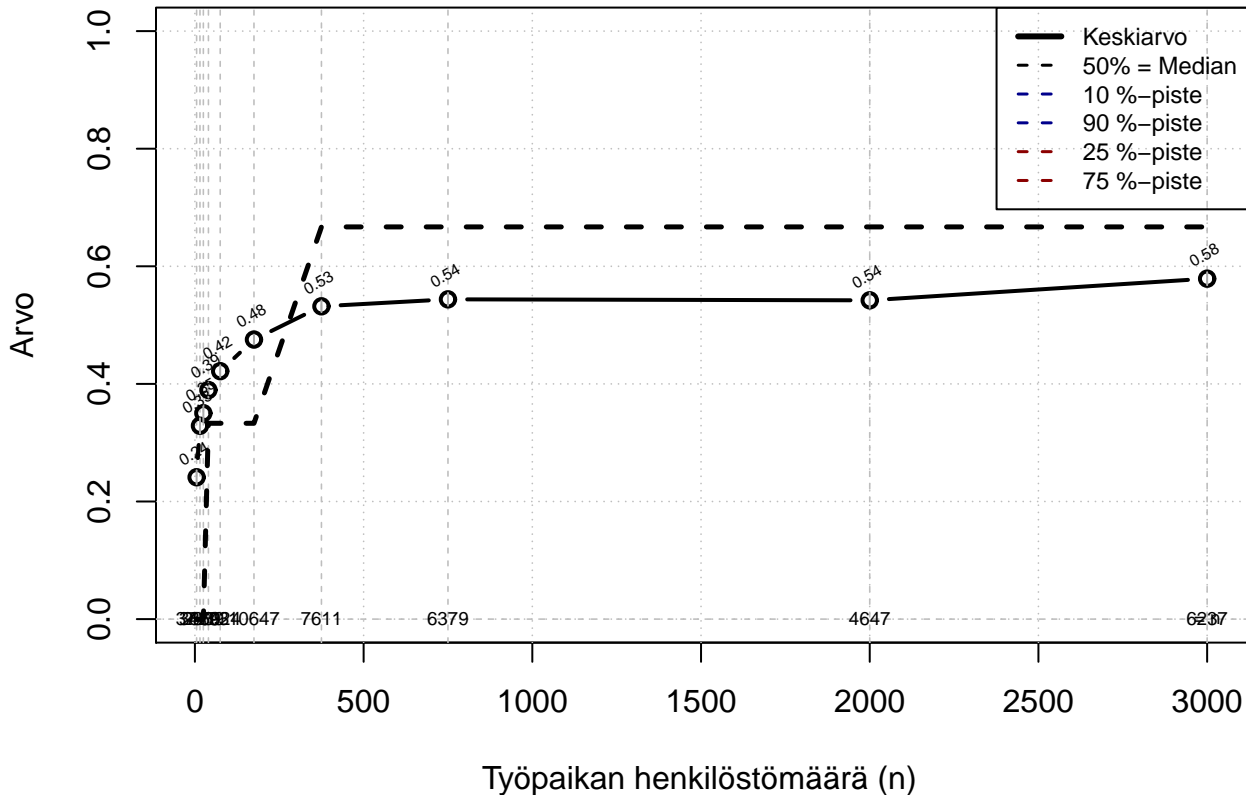

Vuorottelu+opinto+perhevapaajärj, indeksi

Kohderyhmä: KAIKKI : 1

Osa-aineisto: Ei rajausta

(TPHLOST) tmt 209,210,211,212,213 2013-06-07 TJ2