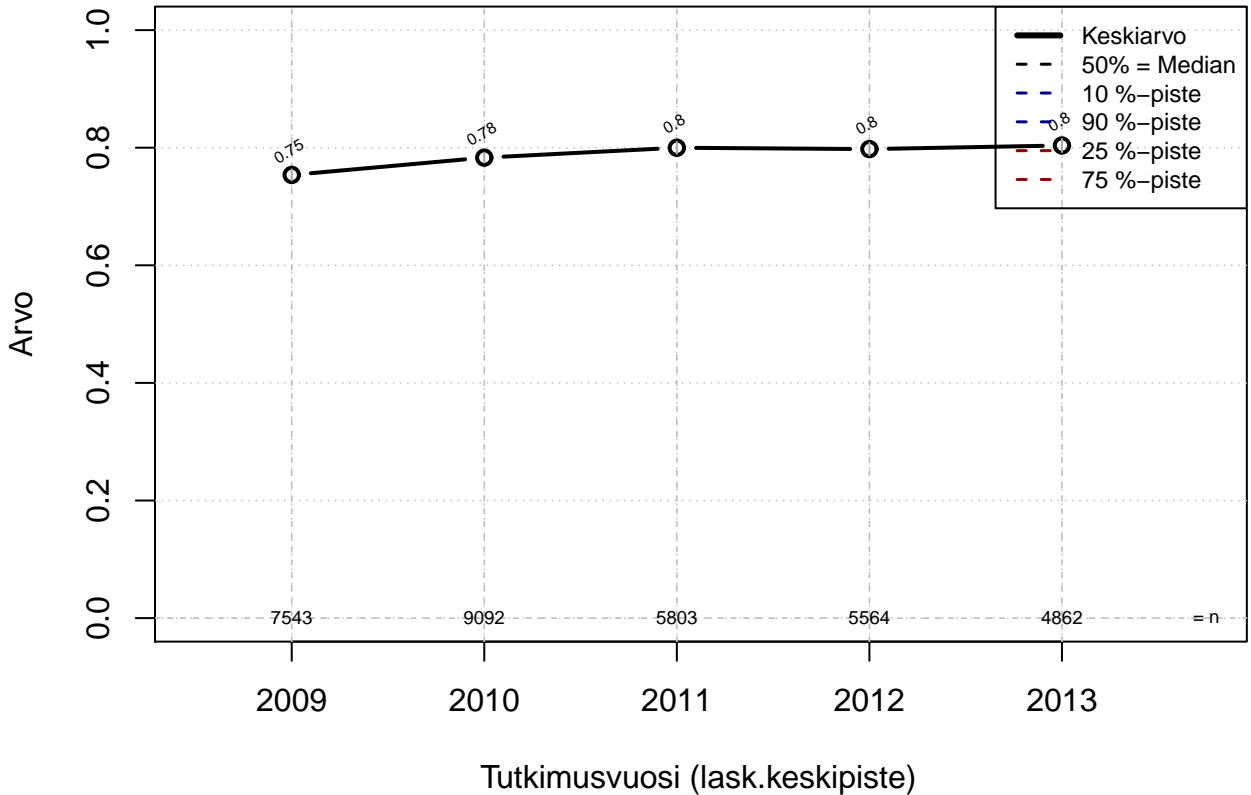

opintovapaa {0=Ei mahd, 1=mahdollinen}

Kohderyhmä: KAIKKI : 1
Osa-aineisto: Ei rajausta
(TUTKP) tmt 209,210,211,212,213 2013-06-07 TAJM07x