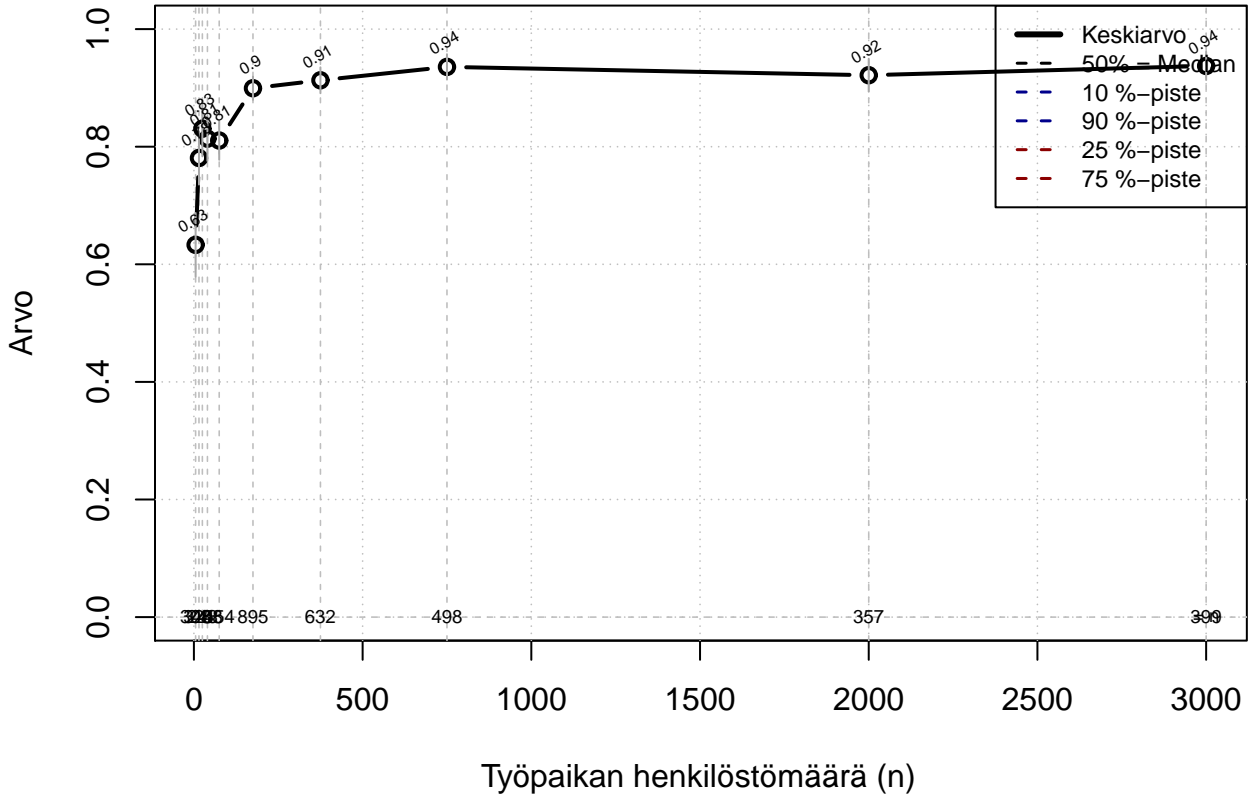

perhevapaa {0=Ei, 1=mahdollinen}

Kohderyhmä: KAIKKI : 1
Osa-aineisto: ToimiAsema1=='Assistent'
(TPHLOST) tmt 209,210,211,212,213 2013-06-07 TAJM08x