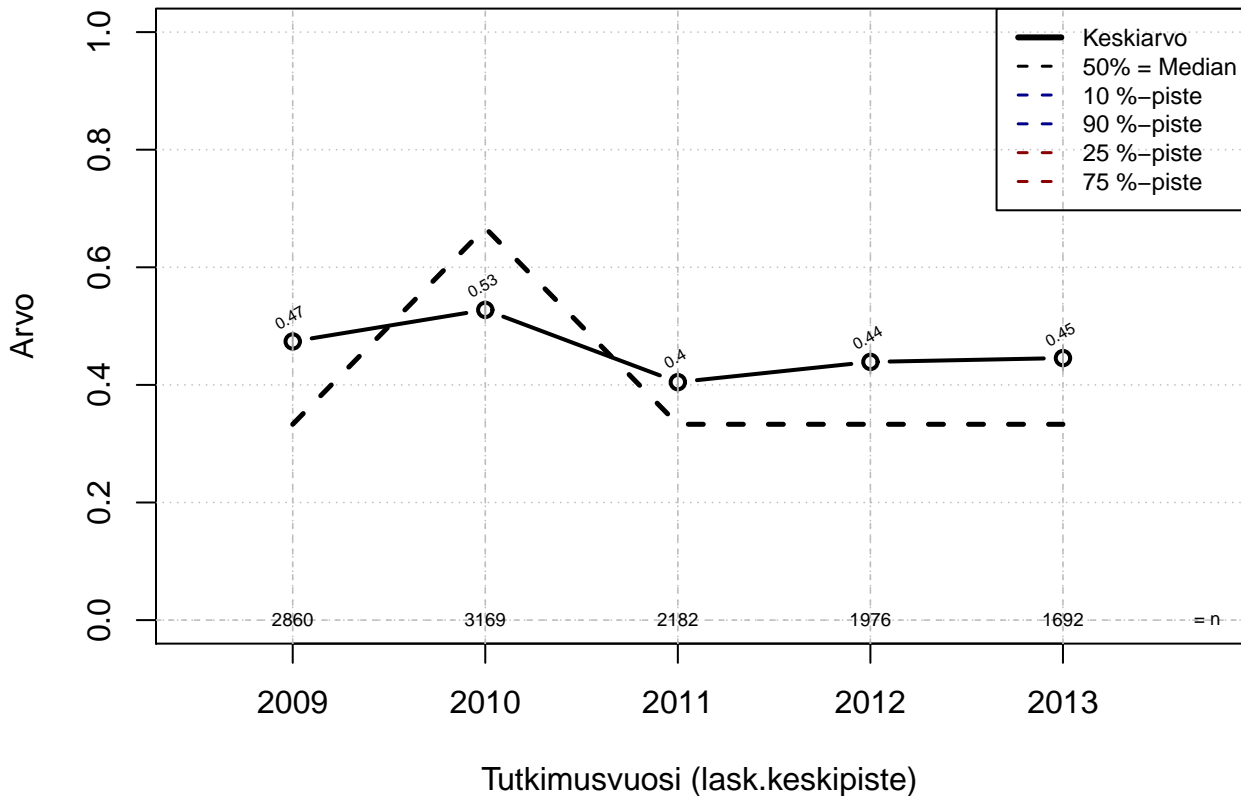

Vuorottelu+opinto+perhevapaajärj, indeksi

Kohderyhmä: KAIKKI : 1
Osa-aineisto: ToimiAsema1=='Esimies'
(TUTKP) tmt 209,210,211,212,213 2013-06-07 TJ2