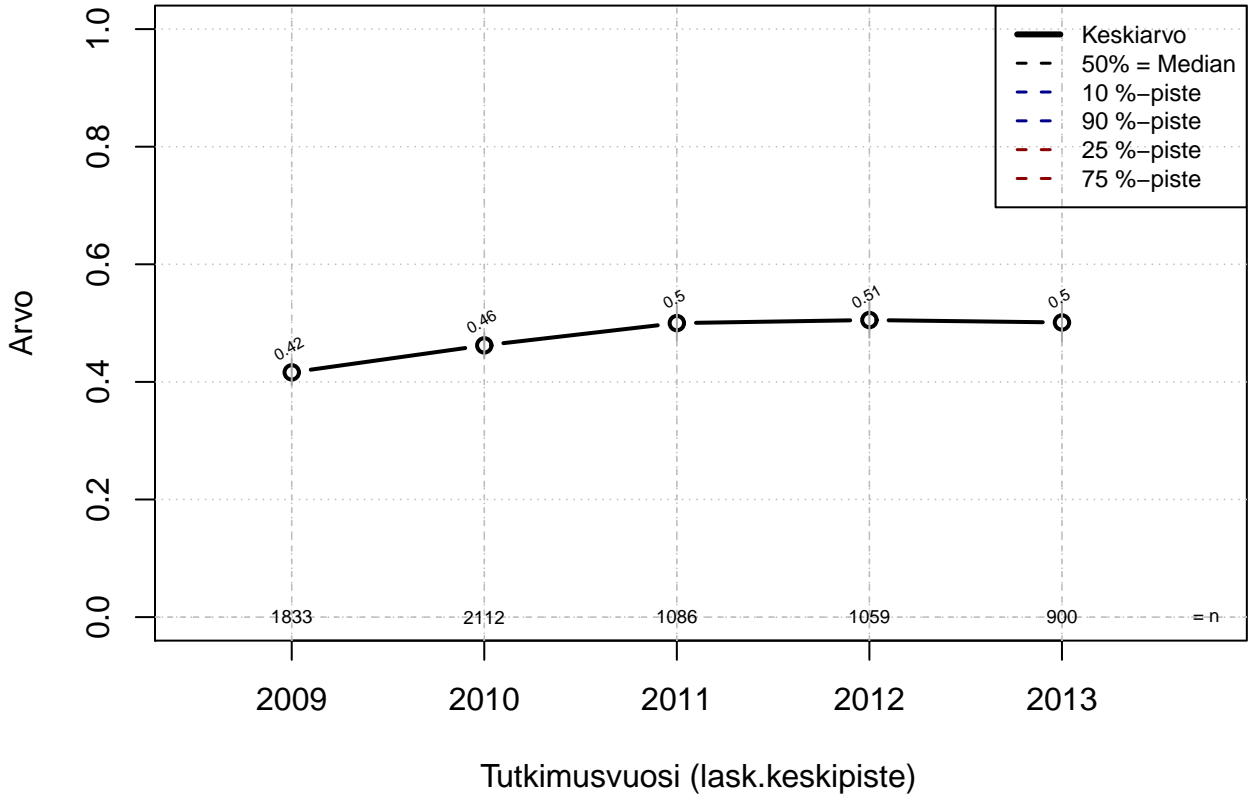

osa-aikatyö {0=Ei, 1=mahdollinen}

Kohderyhmä: KAIKKI : 1
Osa-aineisto: ToimiAsema1=='Esimies'
(TUTKP) tmt 209,210,211,212,213 2013-06-07 TAJM09x