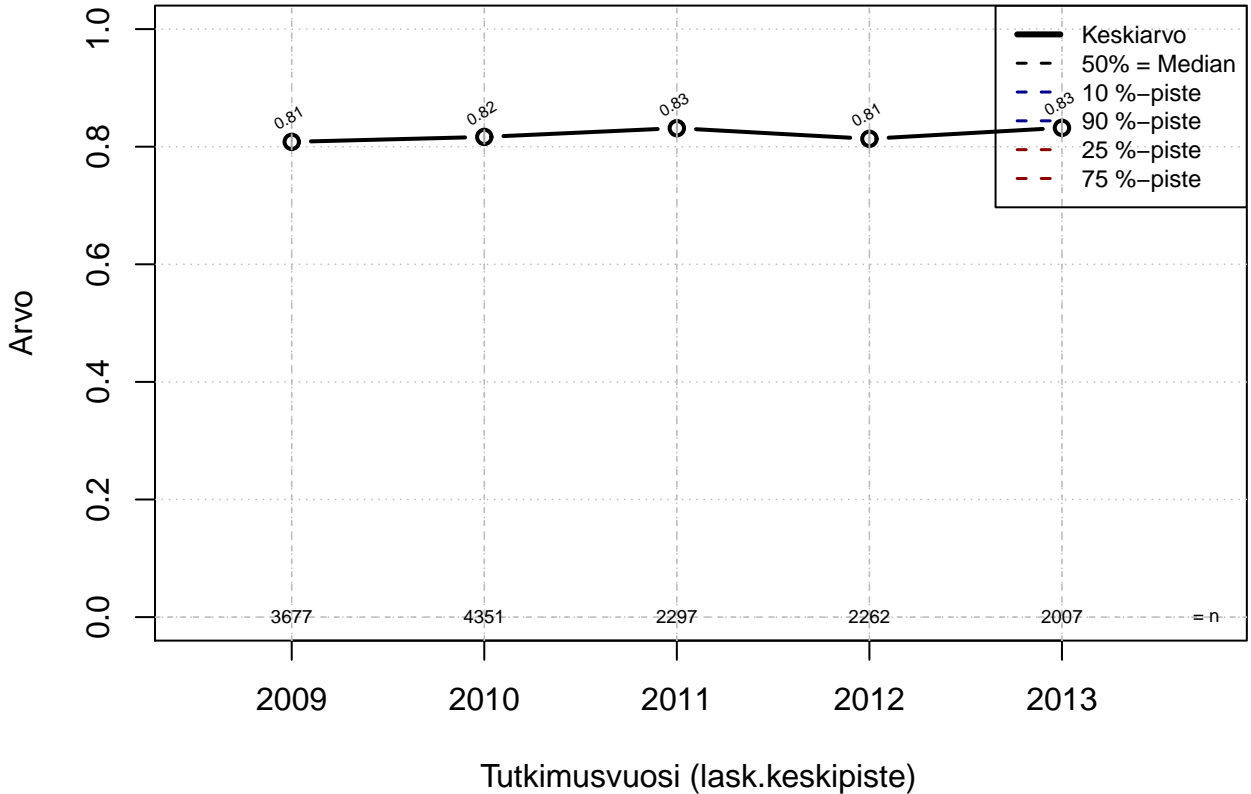

perhevapaa {0=Ei, 1=mahdollinen}

Kohderyhmä: KAIKKI : 1
Osa-aineisto: Sukup=='Mies'
(TUTKP) tmt 209,210,211,212,213 2013-06-08 TAJM08x