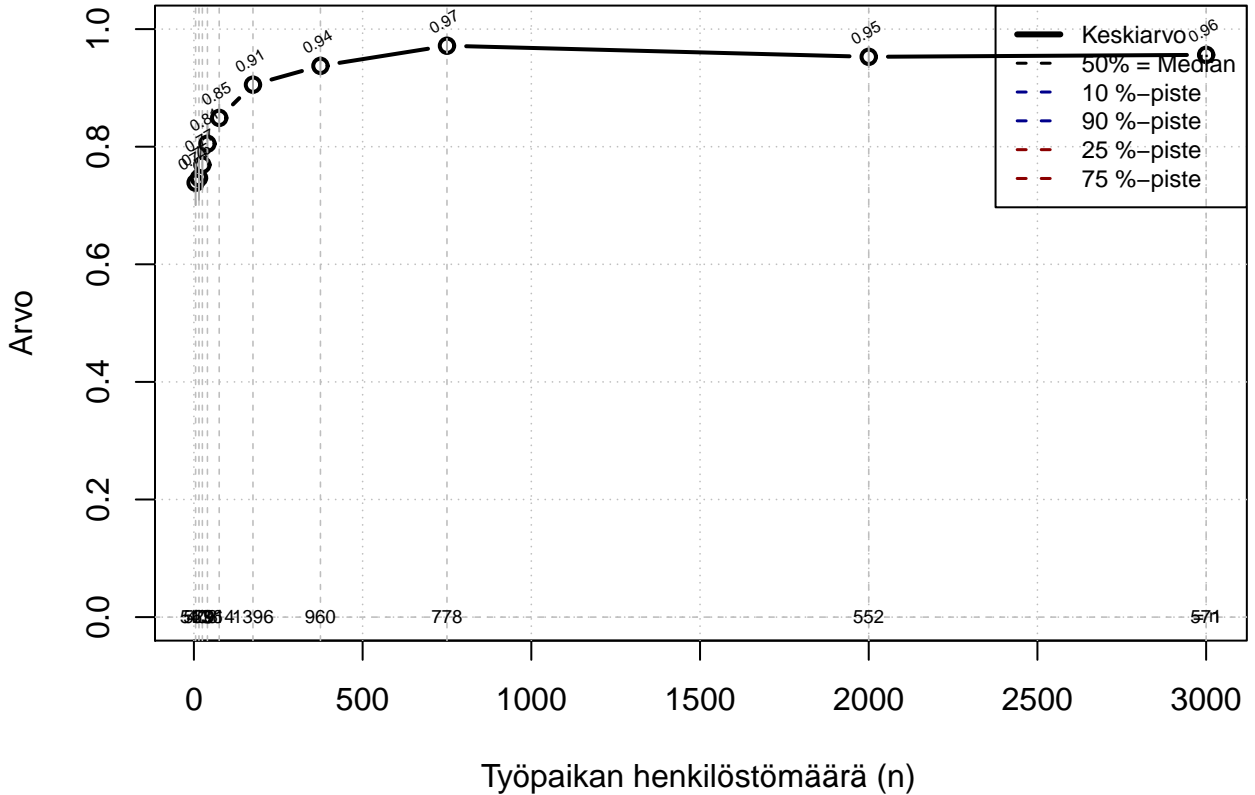

liukuva työaika {0=Ei, 1=mahdollinen}

Kohderyhmä: KAIKKI : 1
Osa-aineisto: ToimiAsema1=='Assistent'
(TPHLOST) tmt 209,210,211,212,213 2013-06-07 TAJM01x