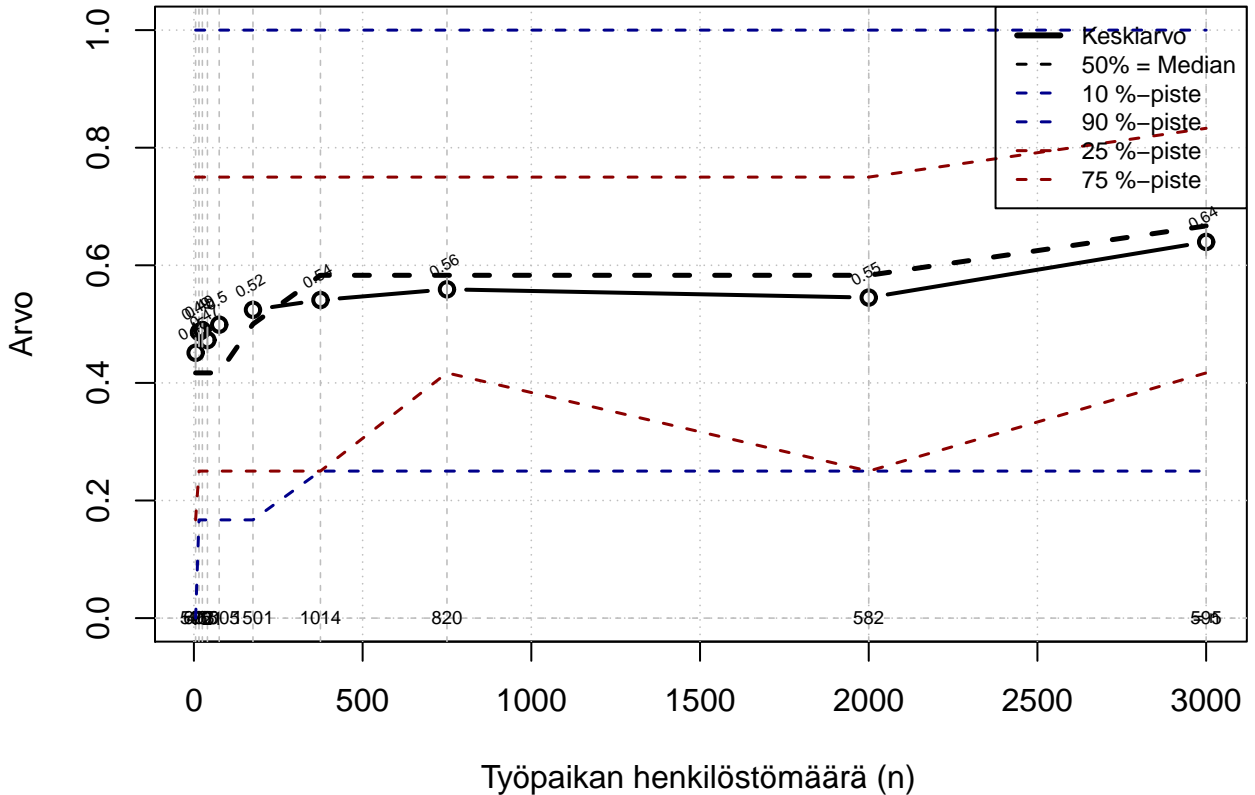

Työaikajärj liukuva+pankki+säästö+jousto, indeksi

Kohderyhmä: KAIKKI : 1
 Osa-aineisto: ToimiAsema1=='Assistent'
 (TPHLOST) tmt 209,210,211,212,213 2013-06-07 TJ1

Työaikajärj liukuva+pankki+säästö+jousto, indeksi