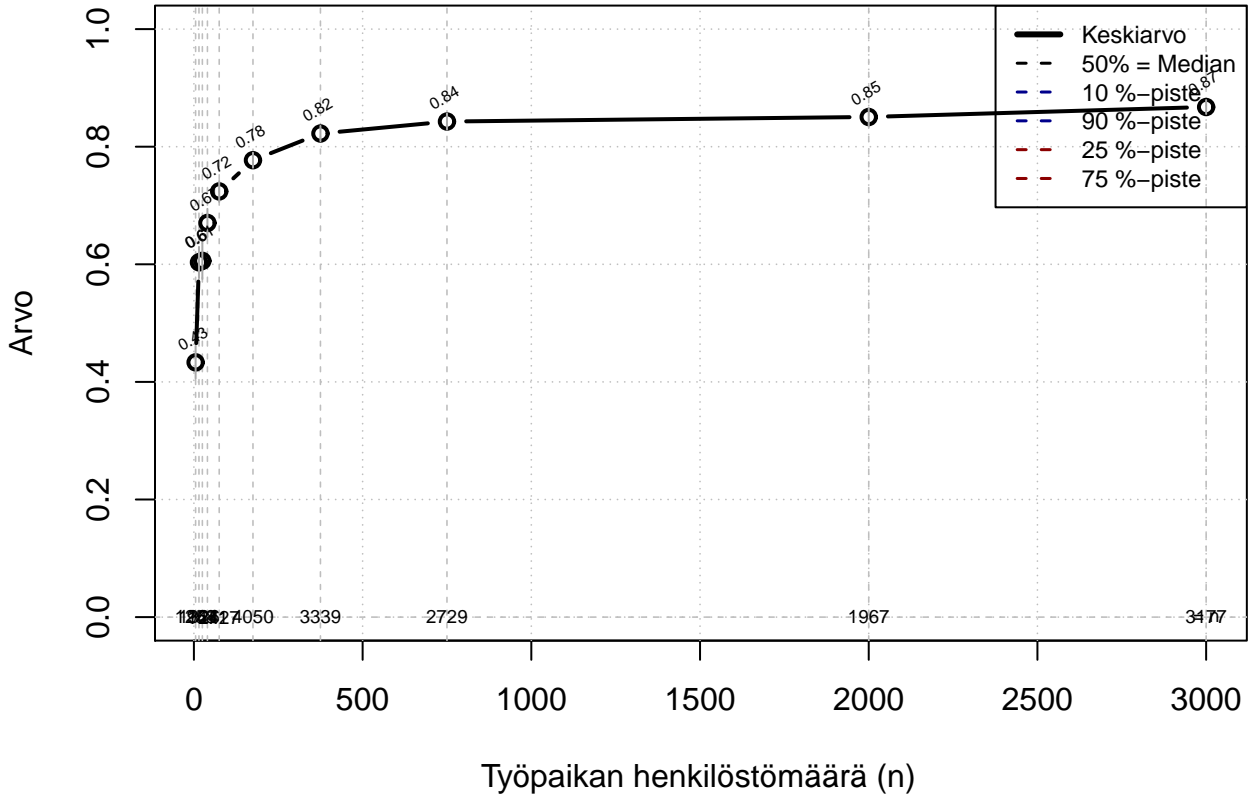

vuorotteluvapaa {0=Ei, 1=mahdollinen}

Kohderyhmä: KAIKKI : 1
Osa-aineisto: ToimiAsema1=='Muu toimihlo'
(TPHLOST) tmt 209,210,211,212,213 2013-06-07 TAJM06x