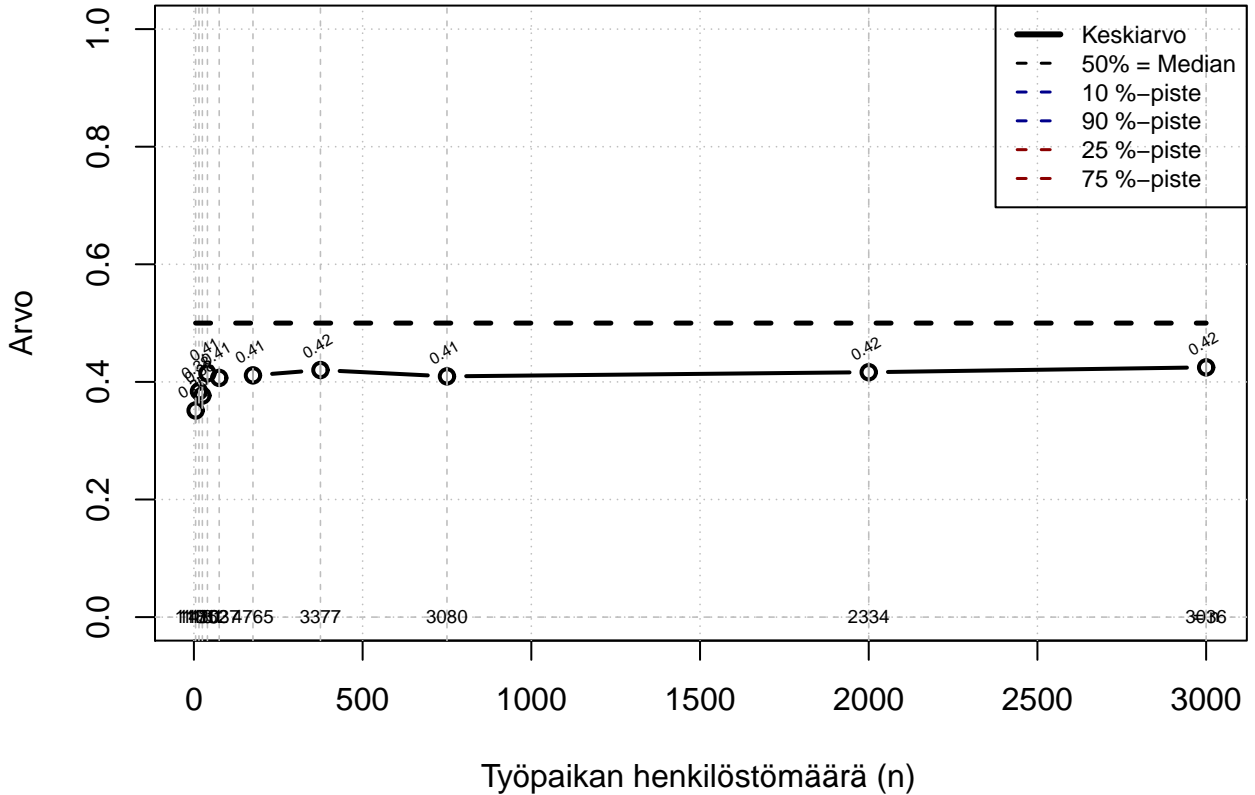

Työvuorojen vaihtamisjärj, indeksi

Kohderyhmä: KAIKKI : 1
Osa-aineisto: Sukup=='Mies'
(TPHLOST) tmt 209,210,211,212,213 2013-06-08 TJ5