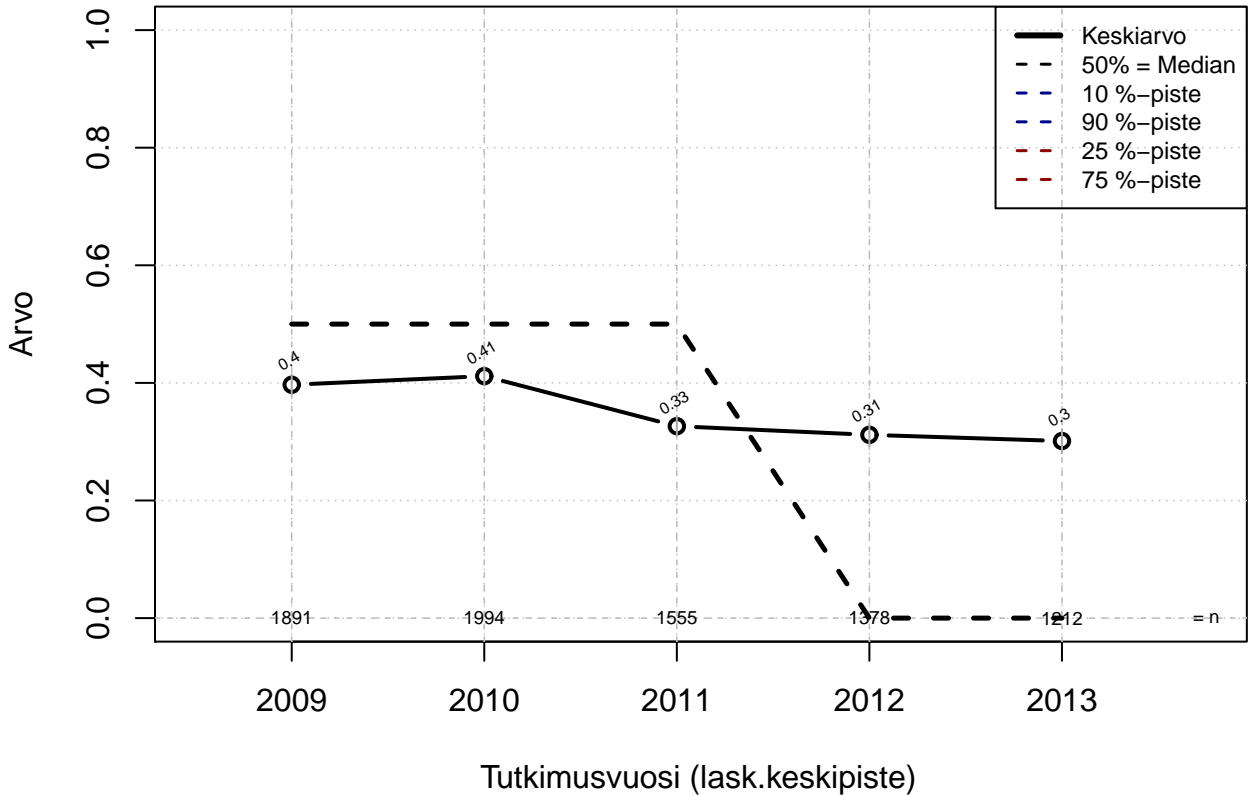

Työvuorojen vaihtamisjärj, indeksi

Kohderyhmä: KAIKKI : 1
Osa-aineisto: ToimiAsema1=='Assistent'
(TUTKP) tmt 209,210,211,212,213 2013-06-07 TJ5