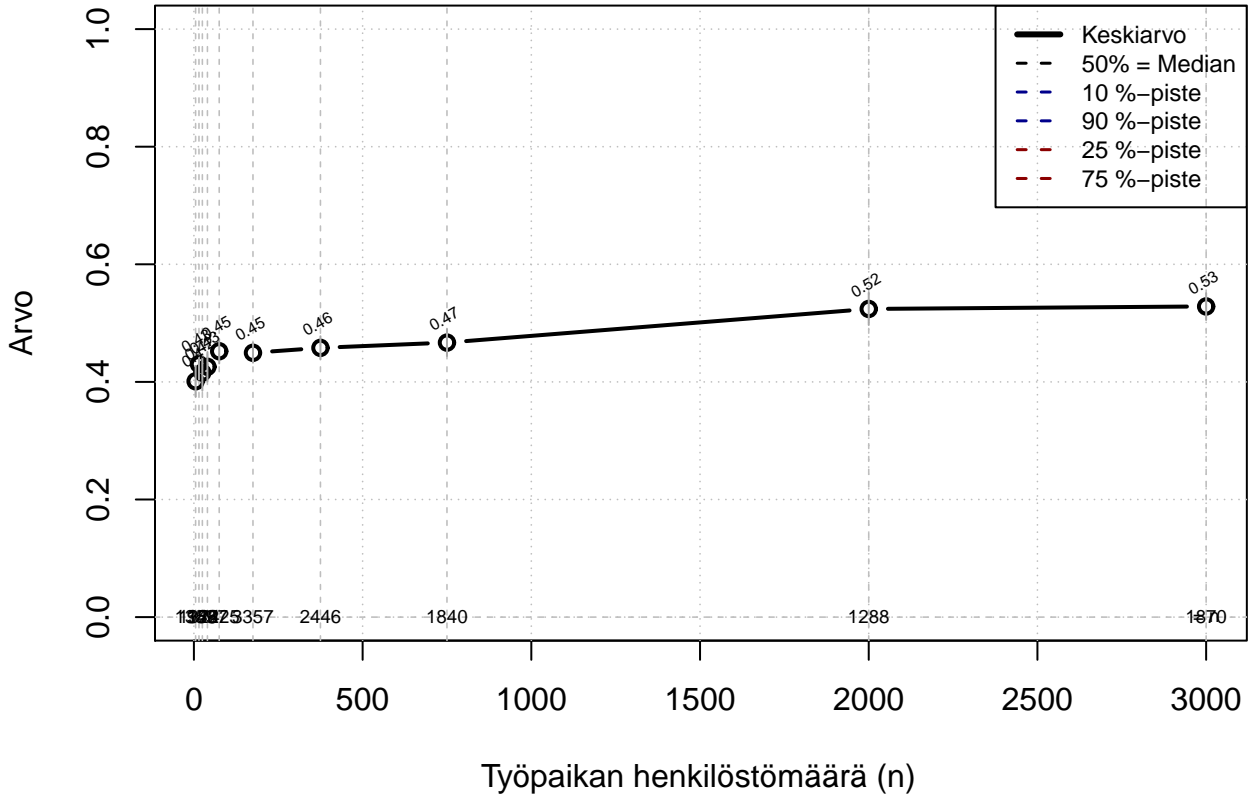

työaikapankki {0=Ei, 1=mahdollinen}

Kohderyhmä: KAIKKI : 1
Osa-aineisto: Sukup=='Nainen'
(TPHLOST) tmt 209,210,211,212,213 2013-06-08 TAJM04x