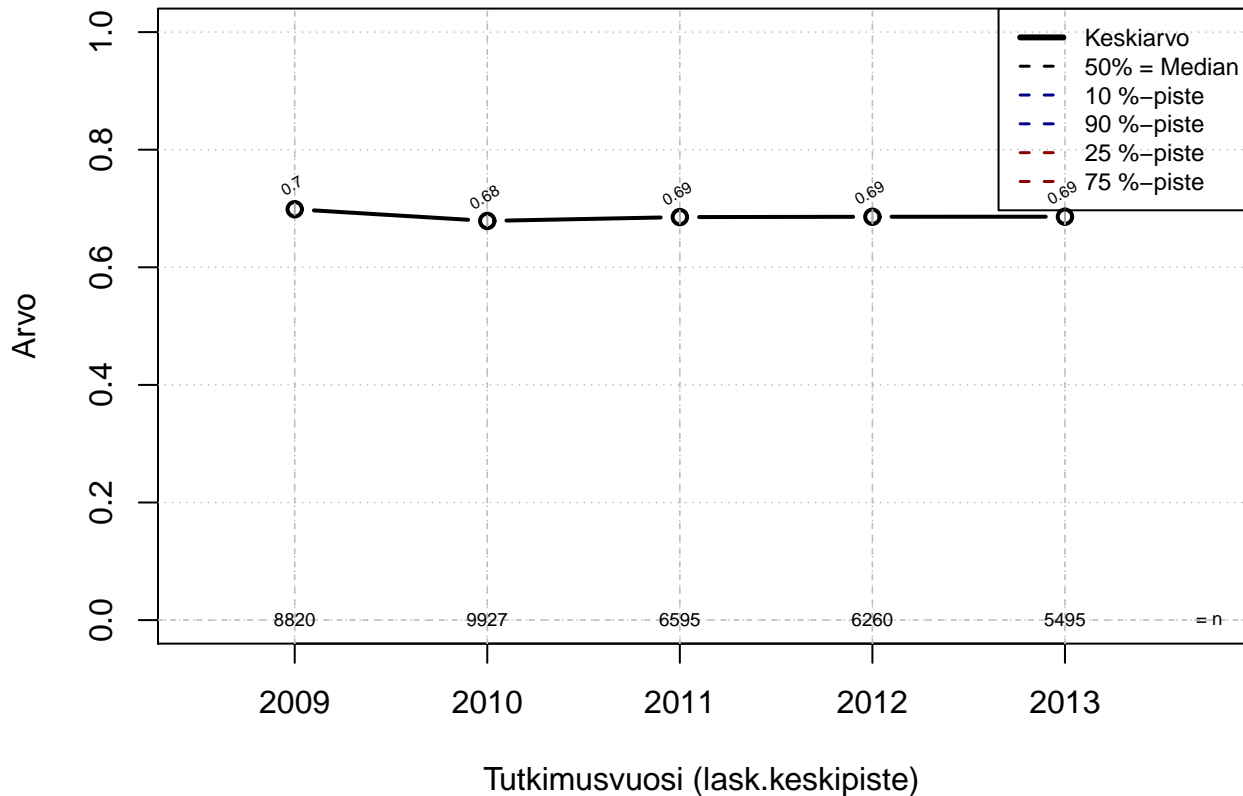

säästövapaat {0= Ei mahd, 1=mahdollinen}

Kohderyhmä: KAIKKI : 1

Osa-aineisto: Ei rajausta

(TPHLOST) tmt 209,210,211,212,213 2013-06-07 TAJM02x

säästövapaat {0=Ei mahd, 1=mahdollinen}

Kohderyhmä: KAIKKI : 1