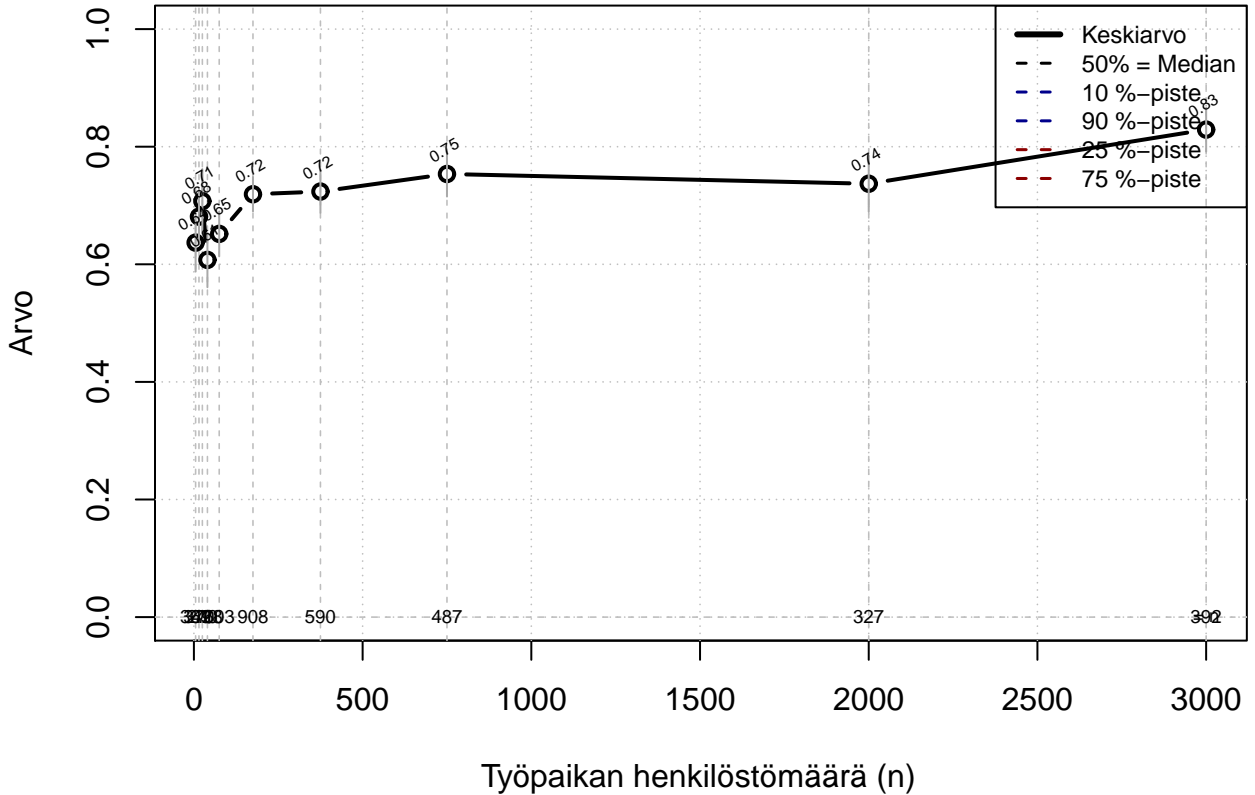

joustovapaat {0=Ei, 1=mahdollinen}

Kohderyhmä: KAIKKI : 1
Osa-aineisto: ToimiAsema1=='Assistent'
(TPHLOST) tmt 209,210,211,212,213 2013-06-07 TAJM03x