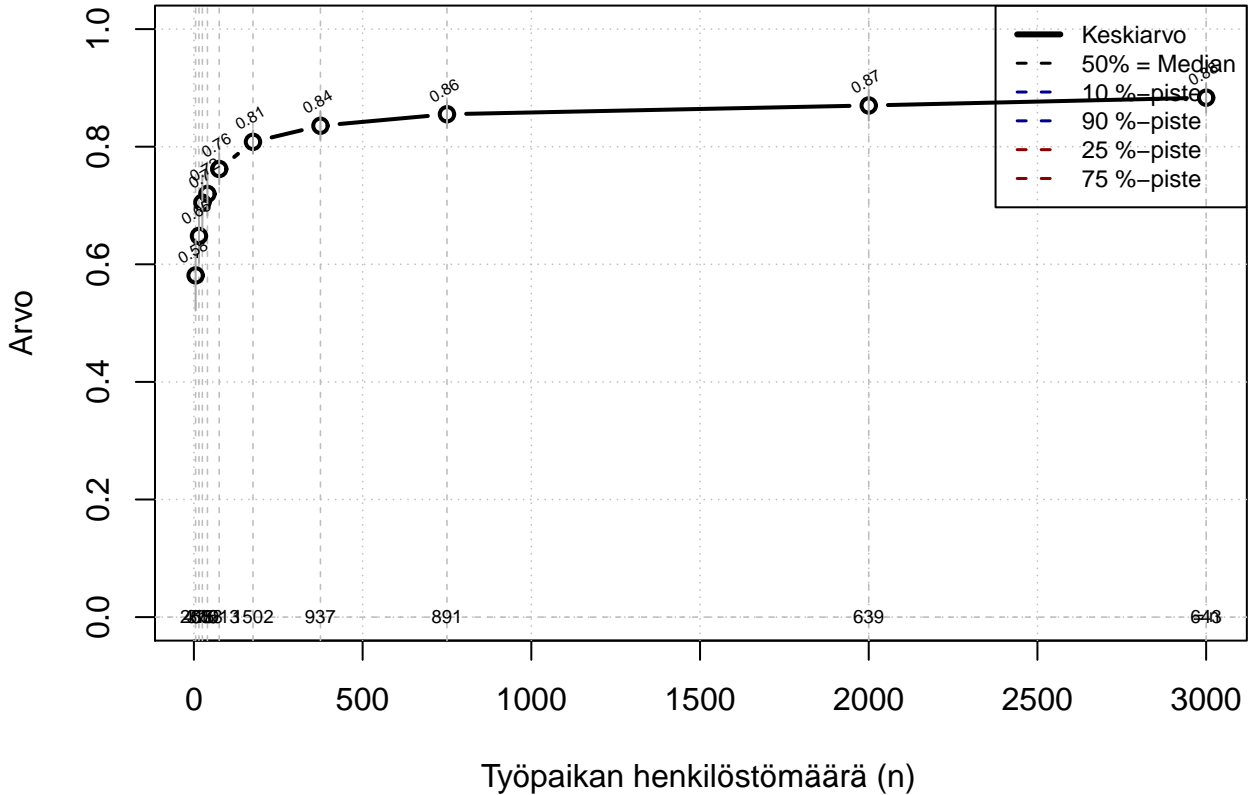

perhevapaa {0=Ei, 1=mahdollinen}

Kohderyhmä: KAIKKI : 1
Osa-aineisto: ToimiAsema1=='Esimies'
(TPHLOST) tmt 209,210,211,212,213 2013-06-07 TAJM08x