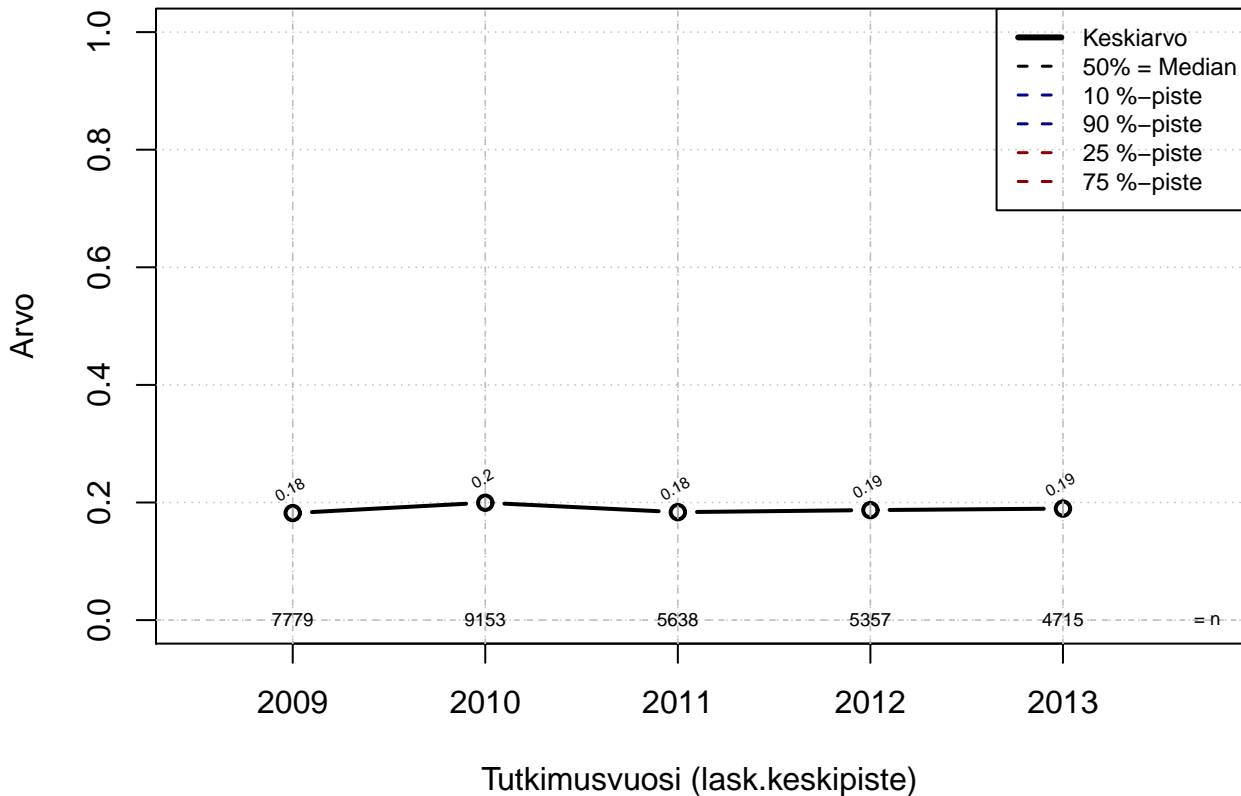

työmatkojen (koti–työ ja työ–koti) käyttäminen työaikana {0=Ei, 1=mahdollinen}

Kohderyhmä: KAIKKI : 1

Osa-aineisto: Ei rajausta

(TUTKP) tmt 209,210,211,212,213 2013–06–07 TAJM13x