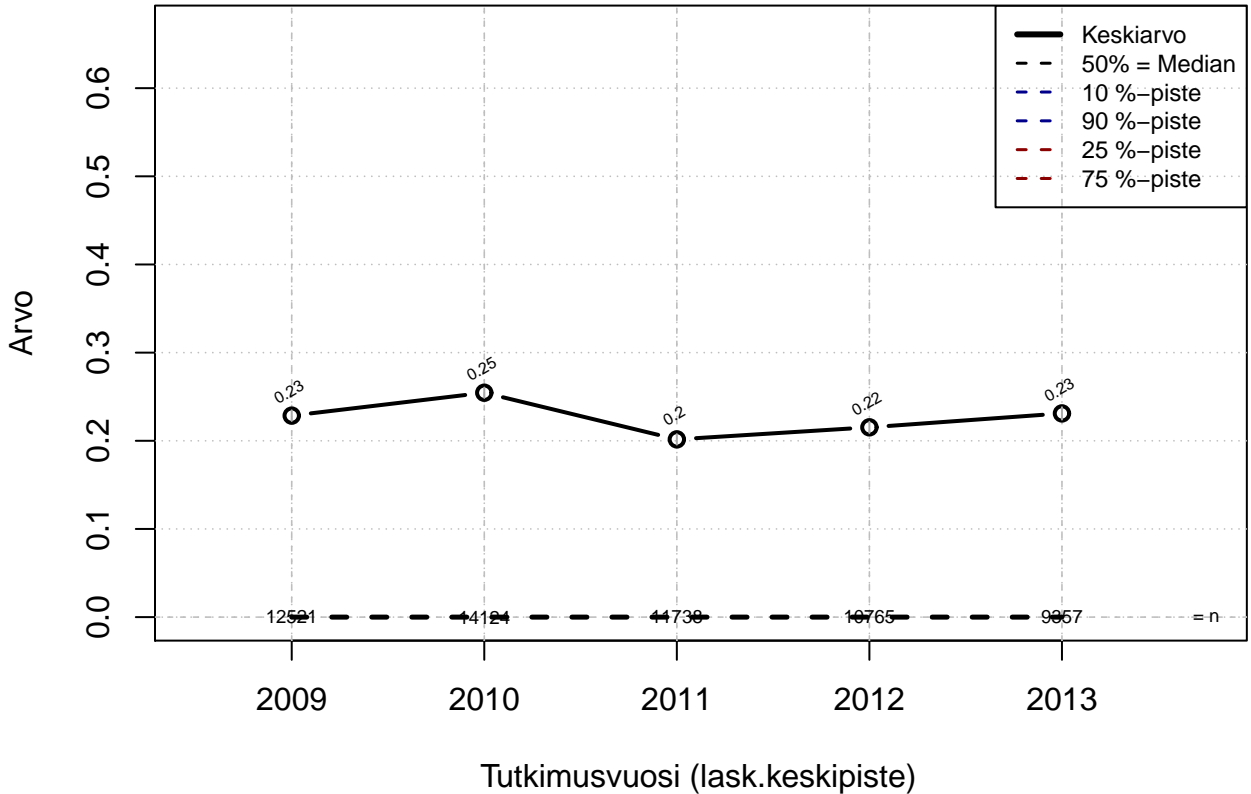

Etättyjärjestelmä, indeksi

Kohderyhmä: KAIKKI : 1

Osa-aineisto: Ei rajausta

(TUTKP) tmt 209,210,211,212,213 2013-06-07 TJ4