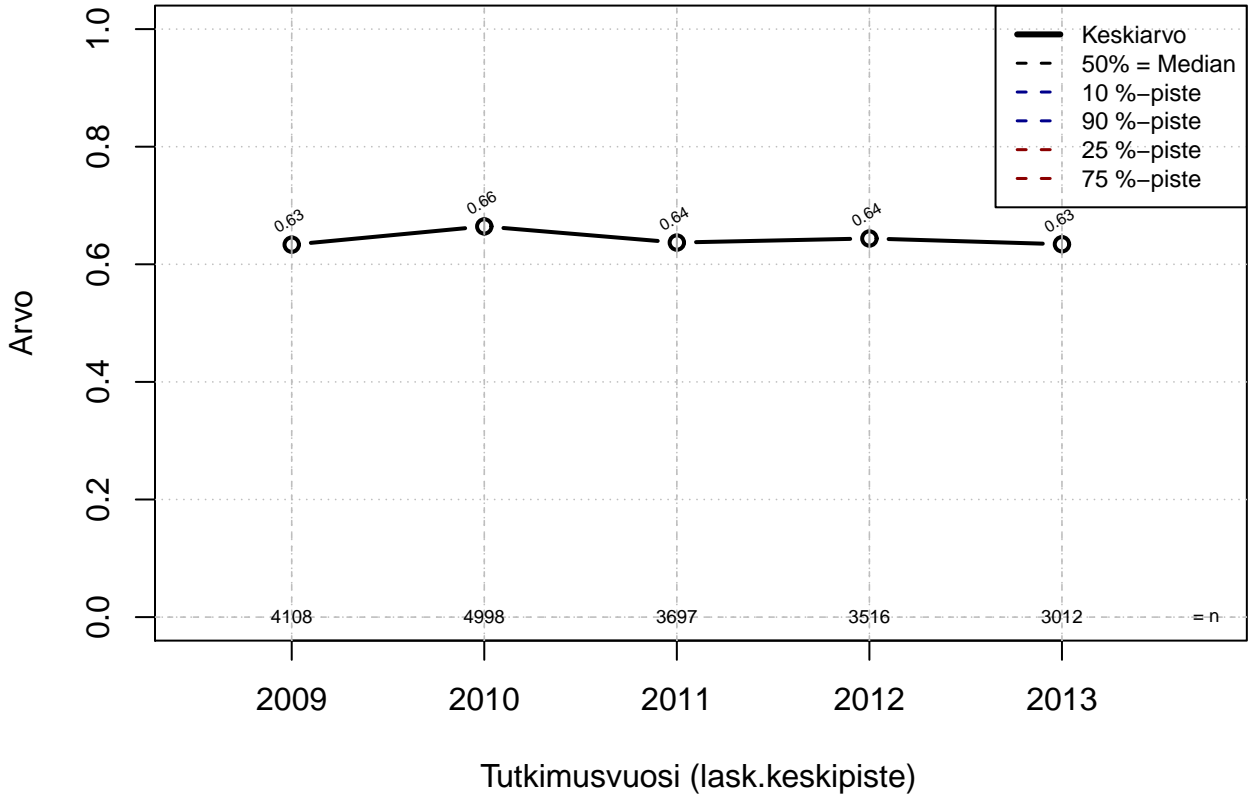

joustovapaat {0=Ei, 1=mahdollinen}

Kohderyhmä: KAIKKI : 1

Osa-aineisto: Sukup=='Nainen'

(TUTKP) tmt 209,210,211,212,213 2013-06-08 TAJM03x