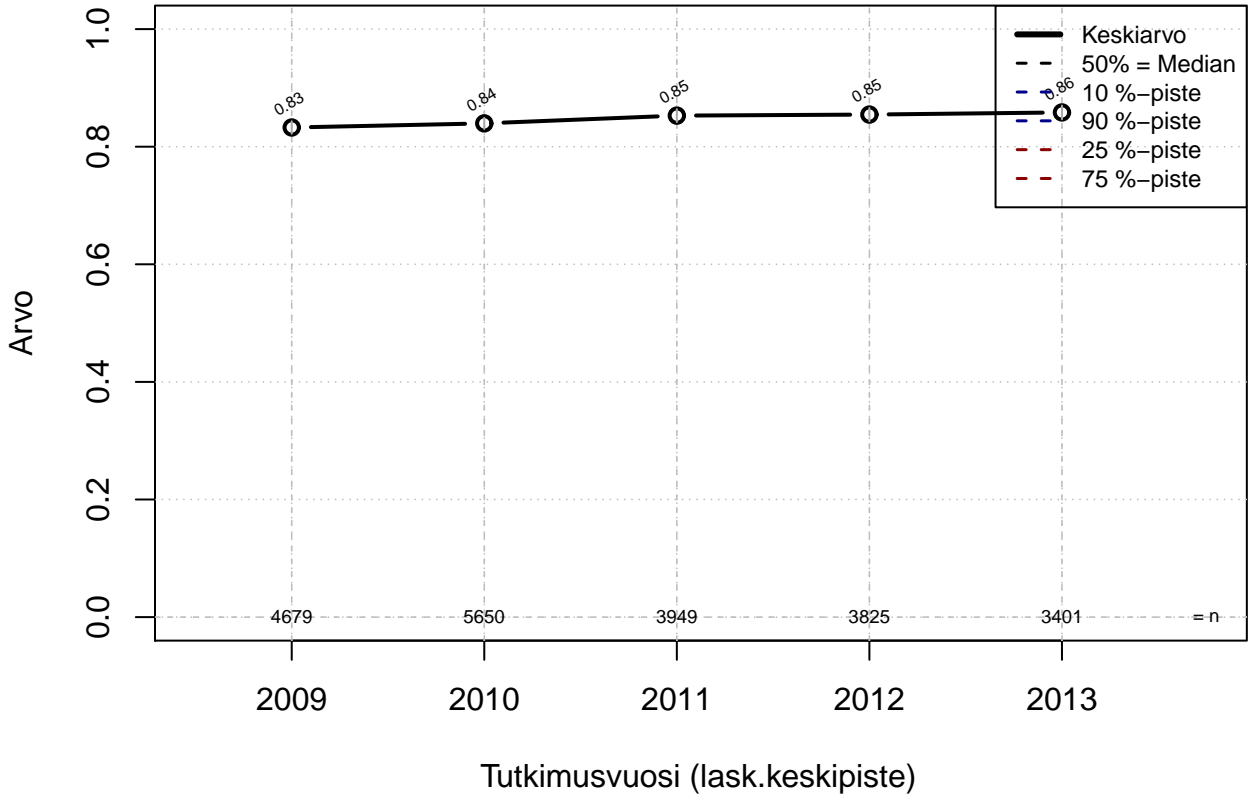

perhevapaa {0=Ei, 1=mahdollinen}

Kohderyhmä: KAIKKI : 1
Osa-aineisto: ToimiAsema1=='Muu toimihlo'
(TUTKP) tmt 209,210,211,212,213 2013-06-07 TAJM08x