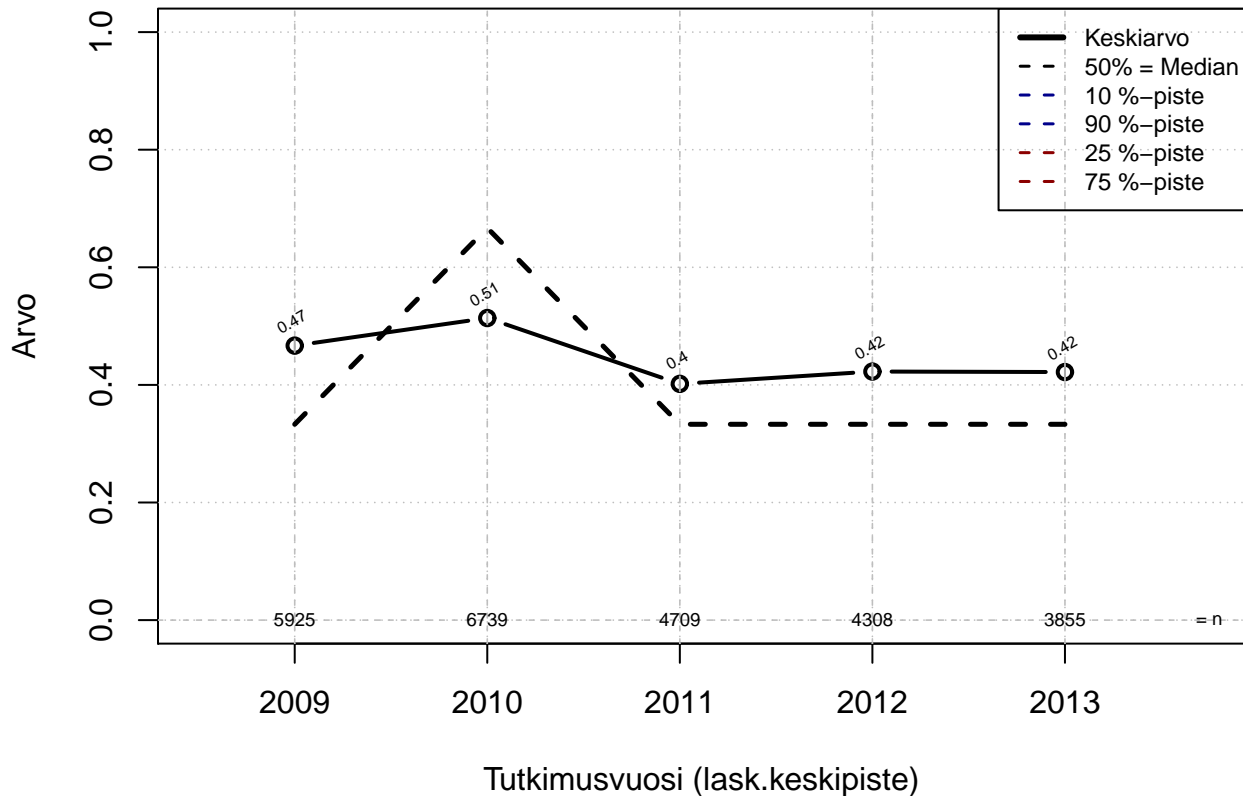

Vuorottelu+opinto+perhevapaajärj, indeksi

Kohderyhmä: KAIKKI : 1
 Osa-aineisto: Sukup=='Mies'
 (TPHLOST) tmt 209,210,211,212,213 2013-06-08 TJ2

Vuorottelu+opinto+perhevapaajärj, indeksi

Kohderyhmä: KAIKKI : 1
Osa-aineisto: Sukup=='Mies'
(TUTKP) tmt 209,210,211,212,213 2013-06-08 TJ2