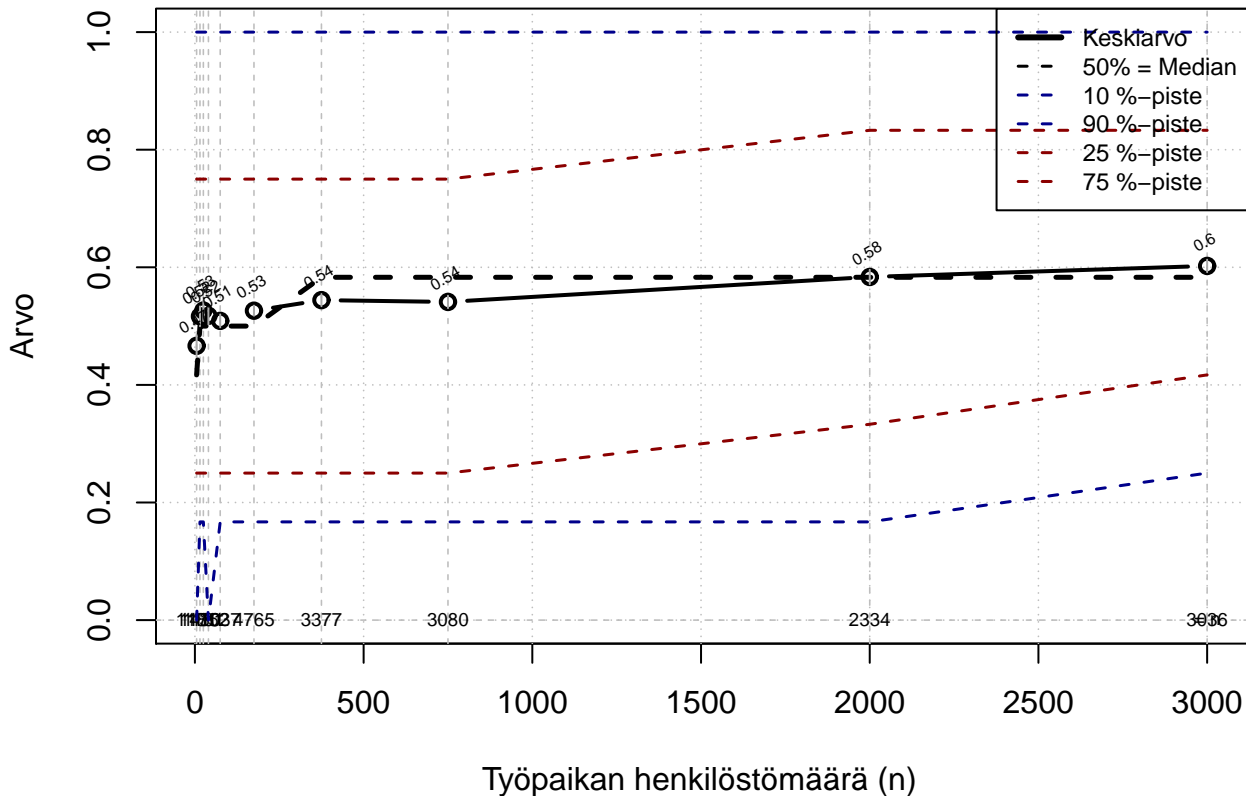

Työaikajärj liukuva+pankki+säästö+jousto, indeksi

Kohderyhmä: KAIKKI : 1

Osa-aineisto: Sukup=='Mies'

(TPHLOST) tmt 209,210,211,212,213 2013-06-08 TJ1