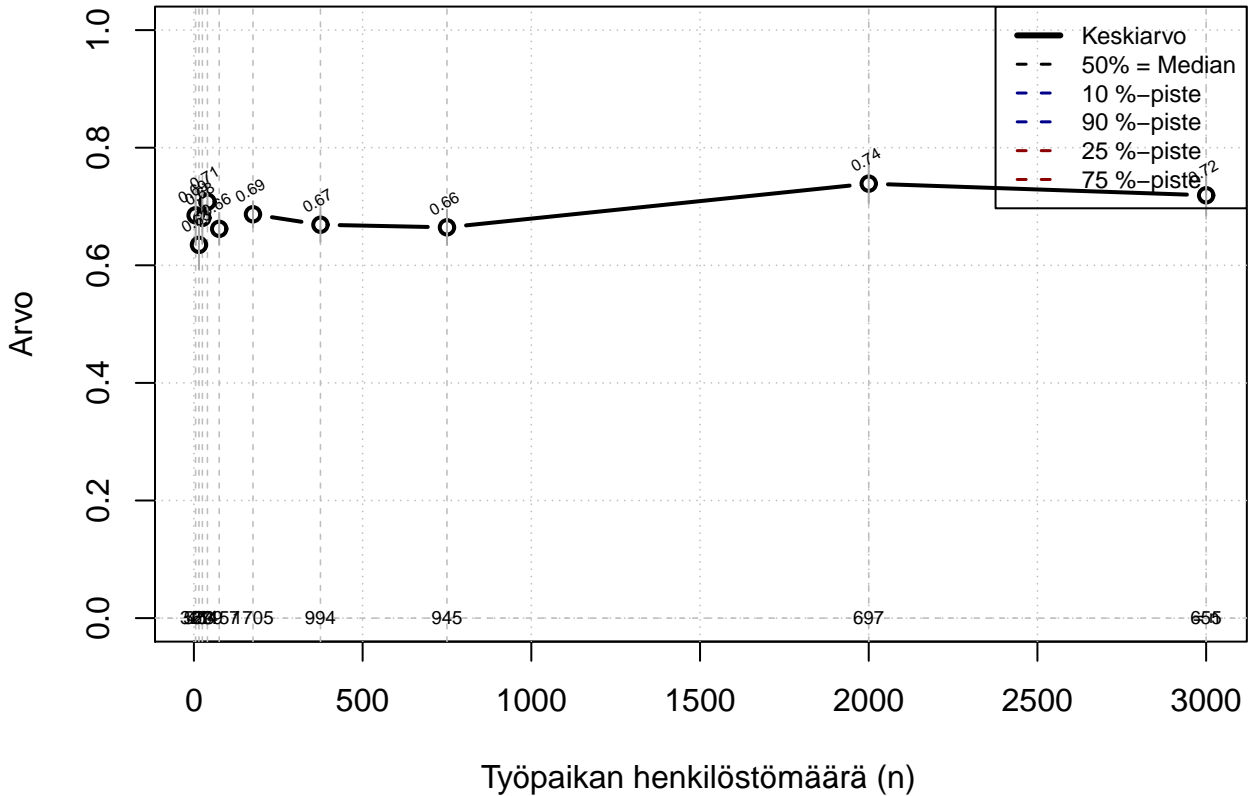

joustovapaat {0=Ei, 1=mahdollinen}

Kohderyhmä: KAIKKI : 1

Osa-aineisto: ToimiAsema1=='Esimies'

(TPHLOST) tmt 209,210,211,212,213 2013-06-07 TAJM03x