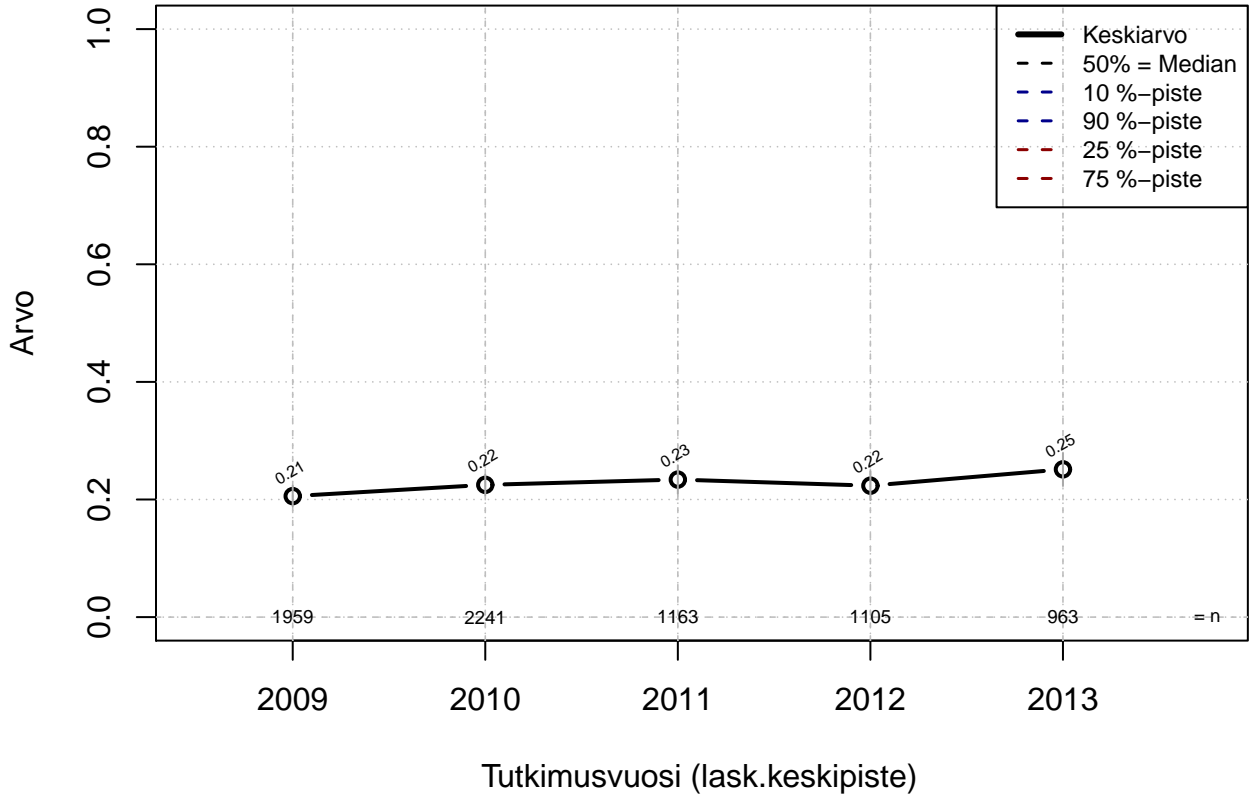

työmatkojen (koti–työ ja työ–koti) käyttäminen työaikana {0=Ei, 1=mahdollinen}

Kohderyhmä: KAIKKI : 1

Osa-aineisto: ToimiAsema1=='Esimies'

(TUTKP) tmt 209,210,211,212,213 2013–06–07 TAJM13x