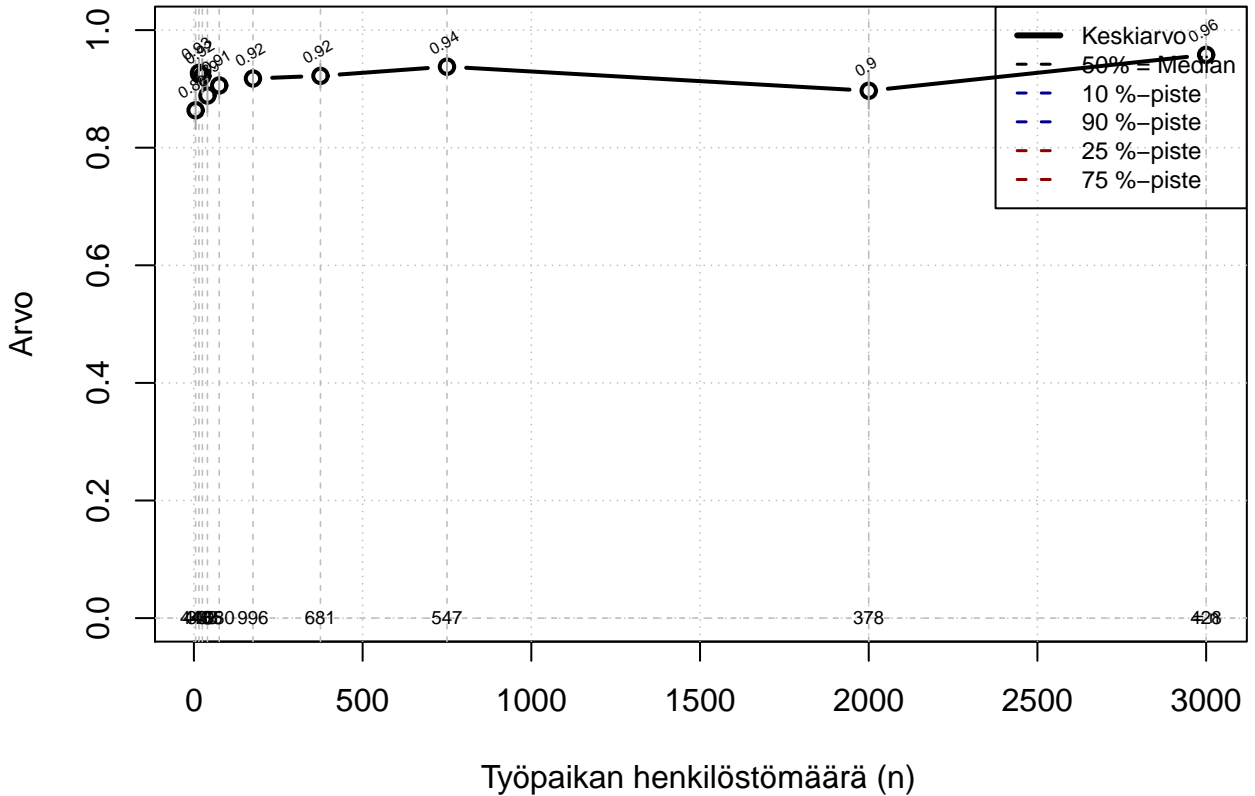

lyhyt tilapäinen loma {0=Ei, 1=mahdollinen}

Kohderyhmä: KAIKKI : 1
Osa-aineisto: ToimiAsema1=='Assistent'
(TPHLOST) tmt 209,210,211,212,213 2013-06-07 TAJM05x