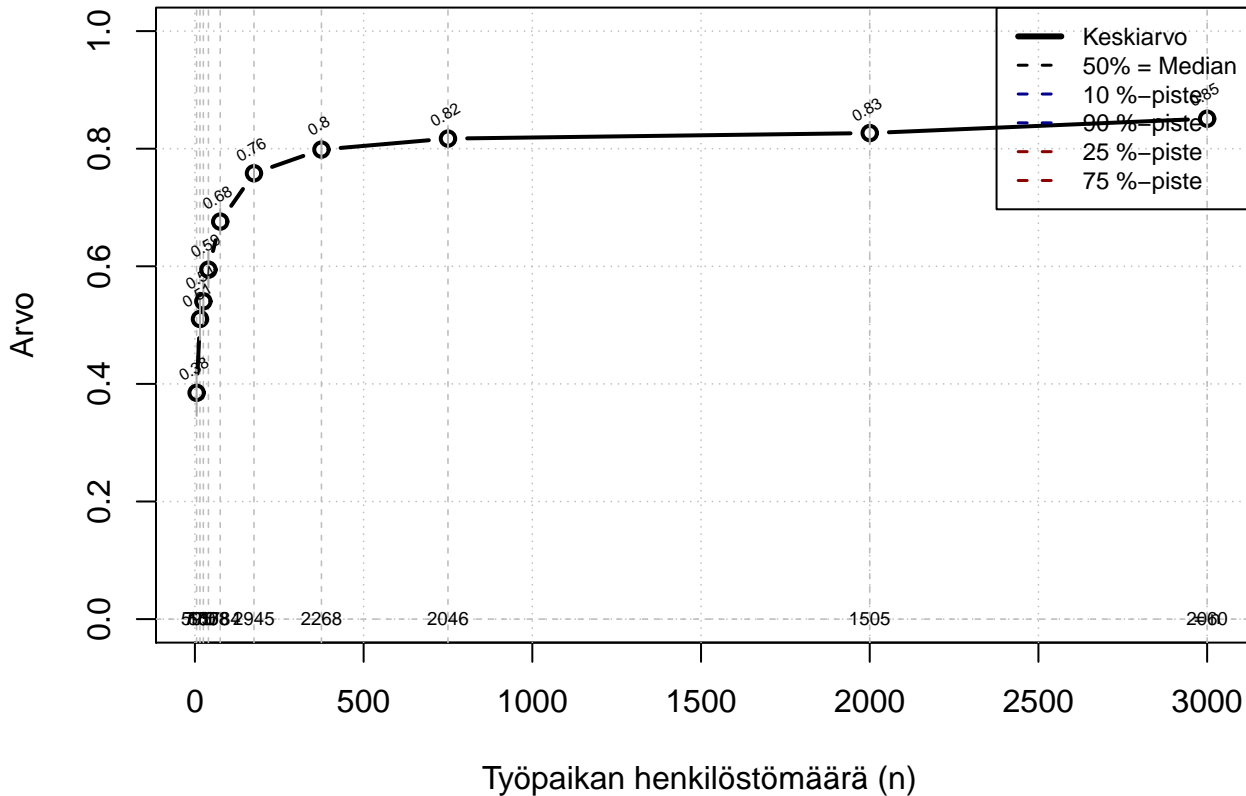

vuorotteluvapaa {0=Ei, 1=mahdollinen}

Kohderyhmä: KAIKKI : 1

Osa-aineisto: Sukup=='Mies'

(TPHLOST) tmt 209,210,211,212,213 2013-06-08 TAJM06x