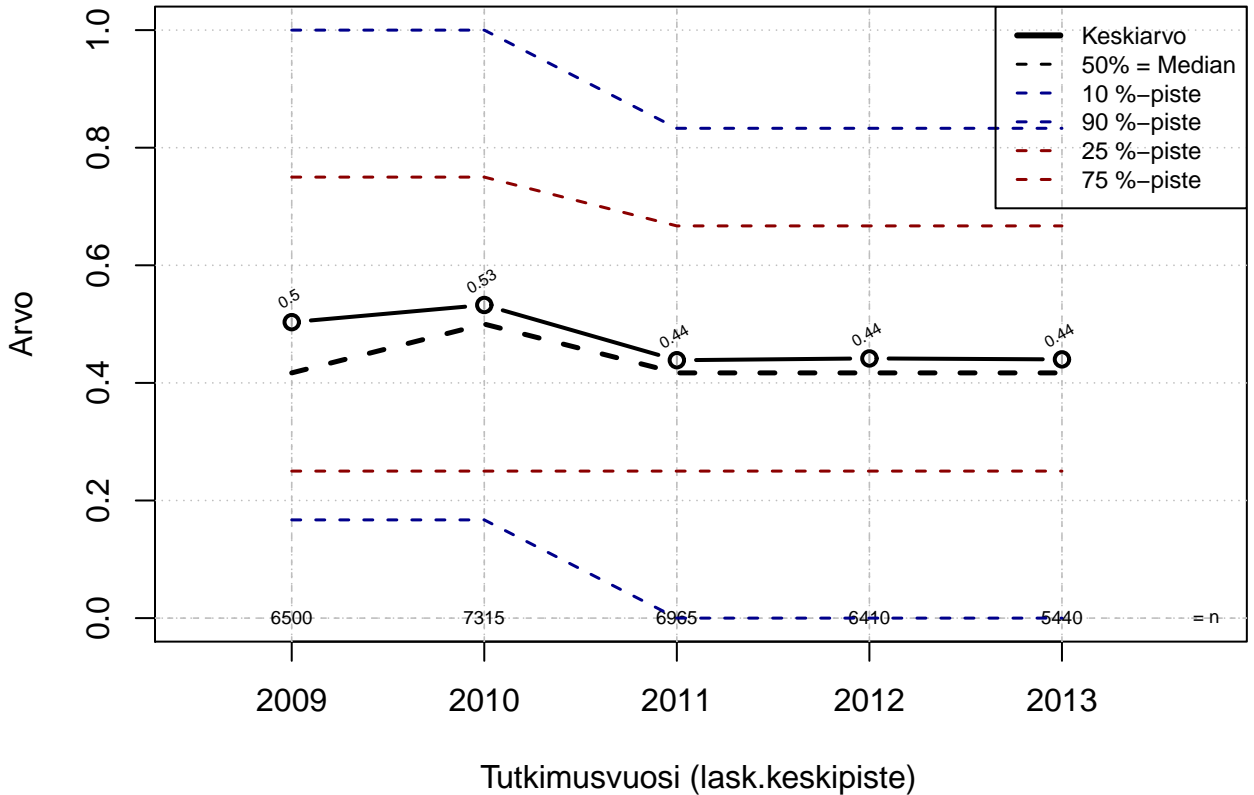

Työaikajärj liukuva+pankki+säästö+jousto, indeksi

Kohderyhmä: KAIKKI : 1
Osa-aineisto: Sukup=='Nainen'
(TUTKP) tmt 209,210,211,212,213 2013-06-08 TJ1