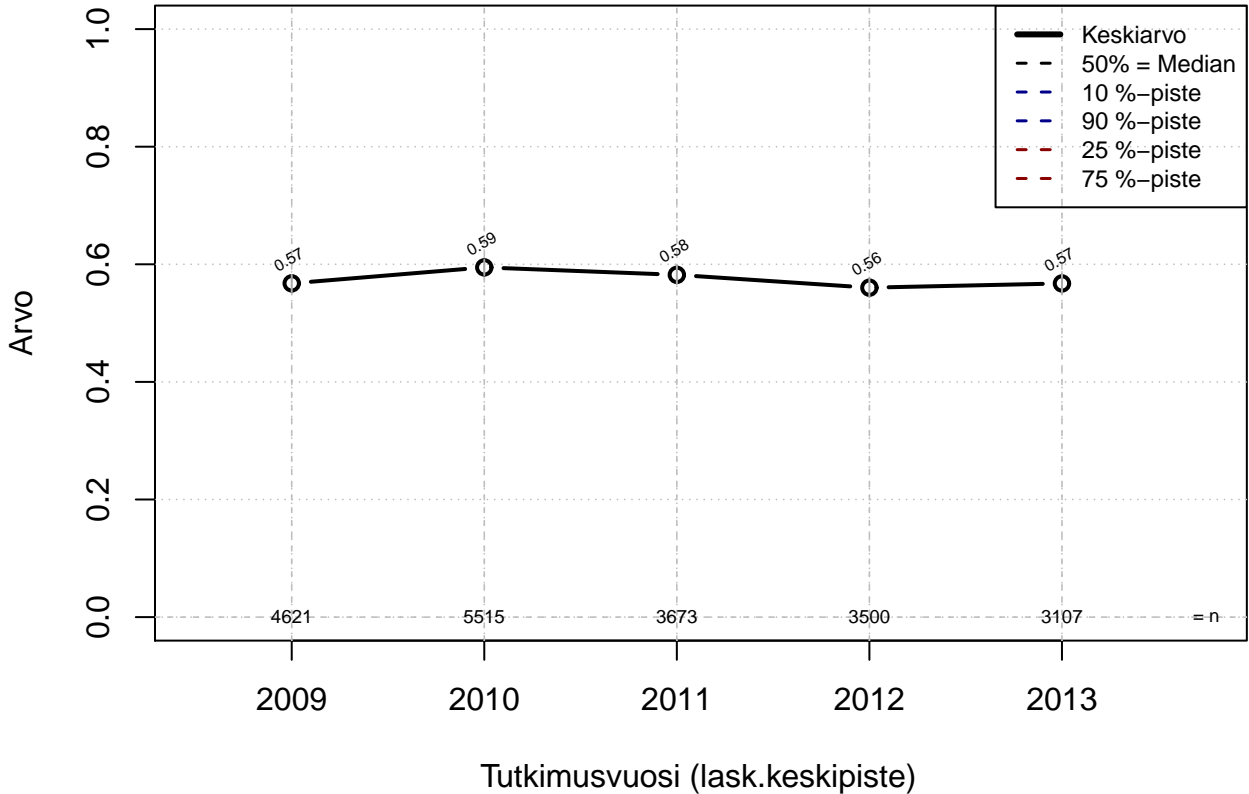

työvuorojen vaihtaminen {0= Ei, 1=mahdollinen}

Kohderyhmä: KAIKKI : 1
Osa-aineisto: ToimiAsema1=='Muu toimihlo'
(TUTKP) tmt 209,210,211,212,213 2013-06-07 TAJM11x