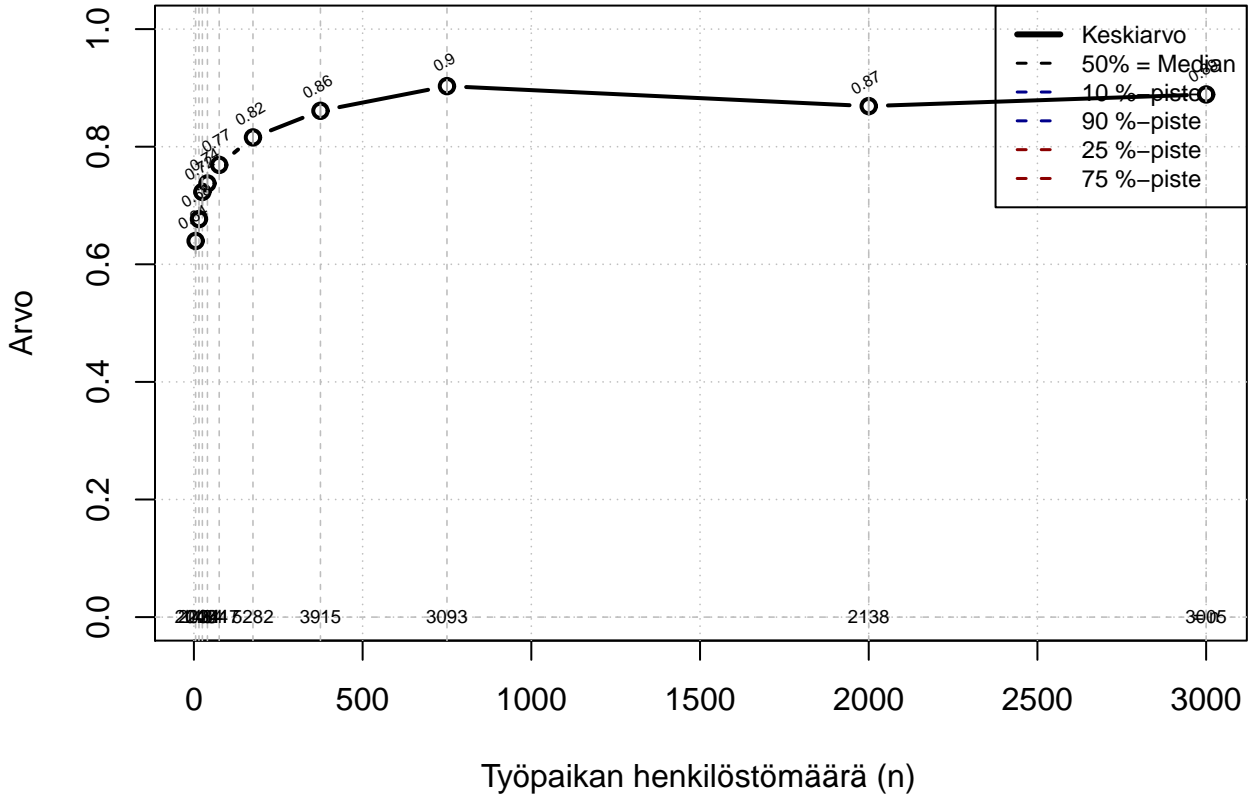

liukuva työaika {0=Ei, 1=mahdollinen}

Kohderyhmä: KAIKKI : 1
Osa-aineisto: Sukup=='Nainen'
(TPHLOST) tmt 209,210,211,212,213 2013-06-08 TAJM01x