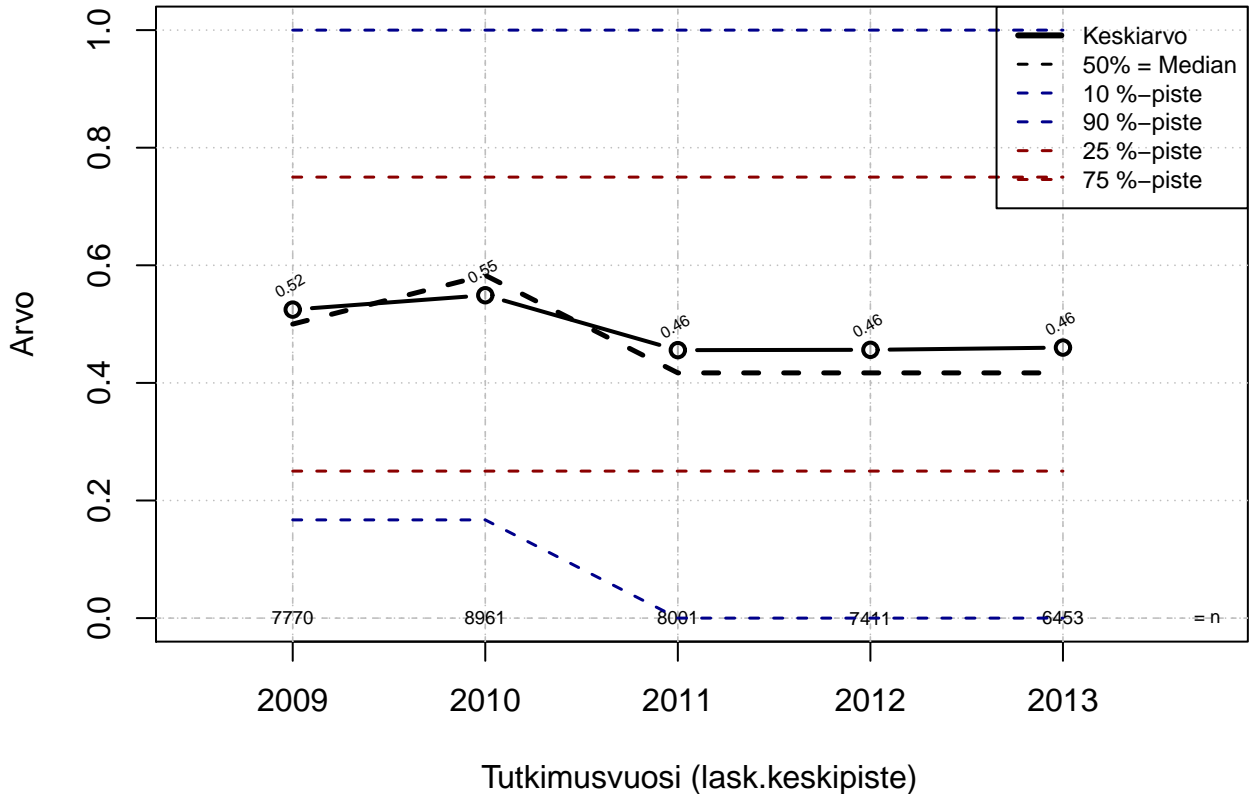

Työaikajärj liukuva+pankki+säästö+jousto, indeksi

Kohderyhmä: KAIKKI : 1

Osa-aineisto: ToimiAsema1=='Muu toimihlo'
(TUTKP) tmt 209,210,211,212,213 2013-06-07 TJ1