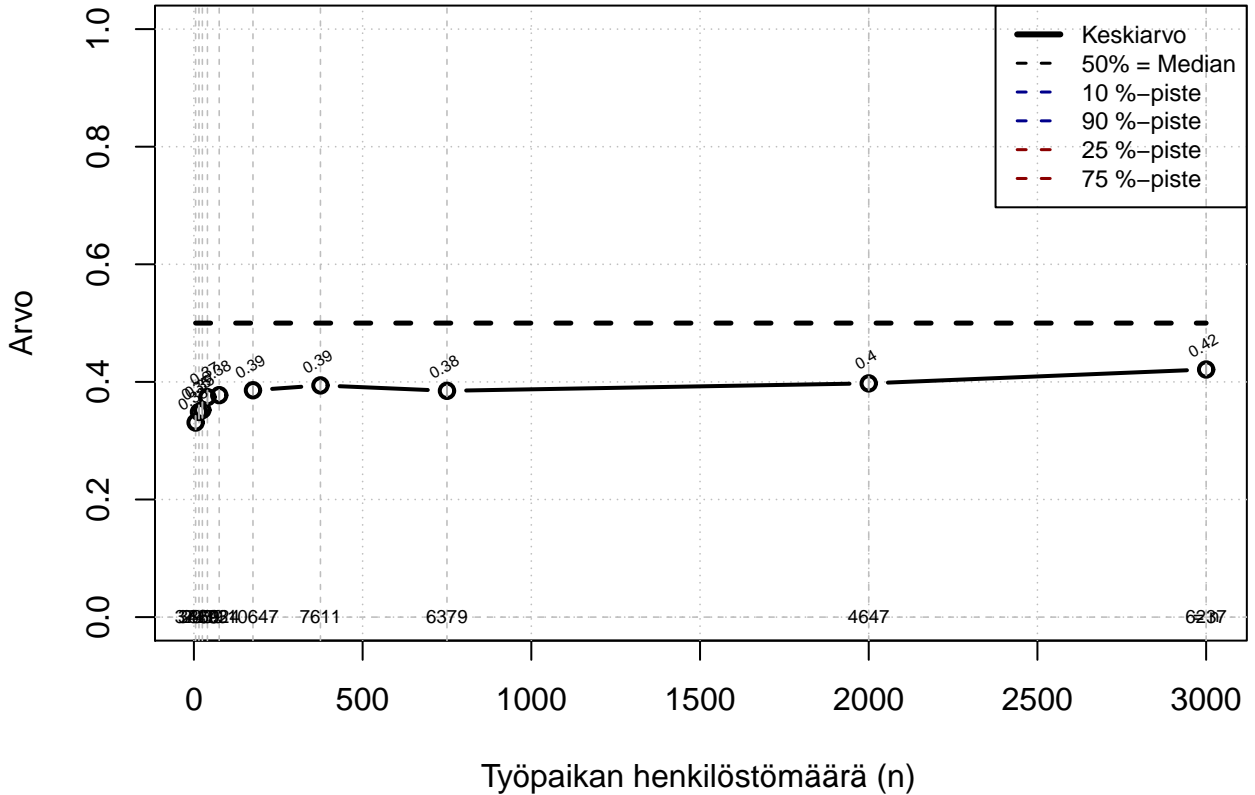

Osa-aineisto: Ei rajausta

(TPHLOST) tmt 209,210,211,212,213 2013-06-07 TJ4

Etättyjärjestelmä, indeksi

Kohderyhmä: KAIKKI : 1

Osa-aineisto: Ei rajausta

(TUTKP) tmt 209,210,211,212,213 2013-06-07 TJ4

Työvuorojen vaihtamisjärj, indeksi