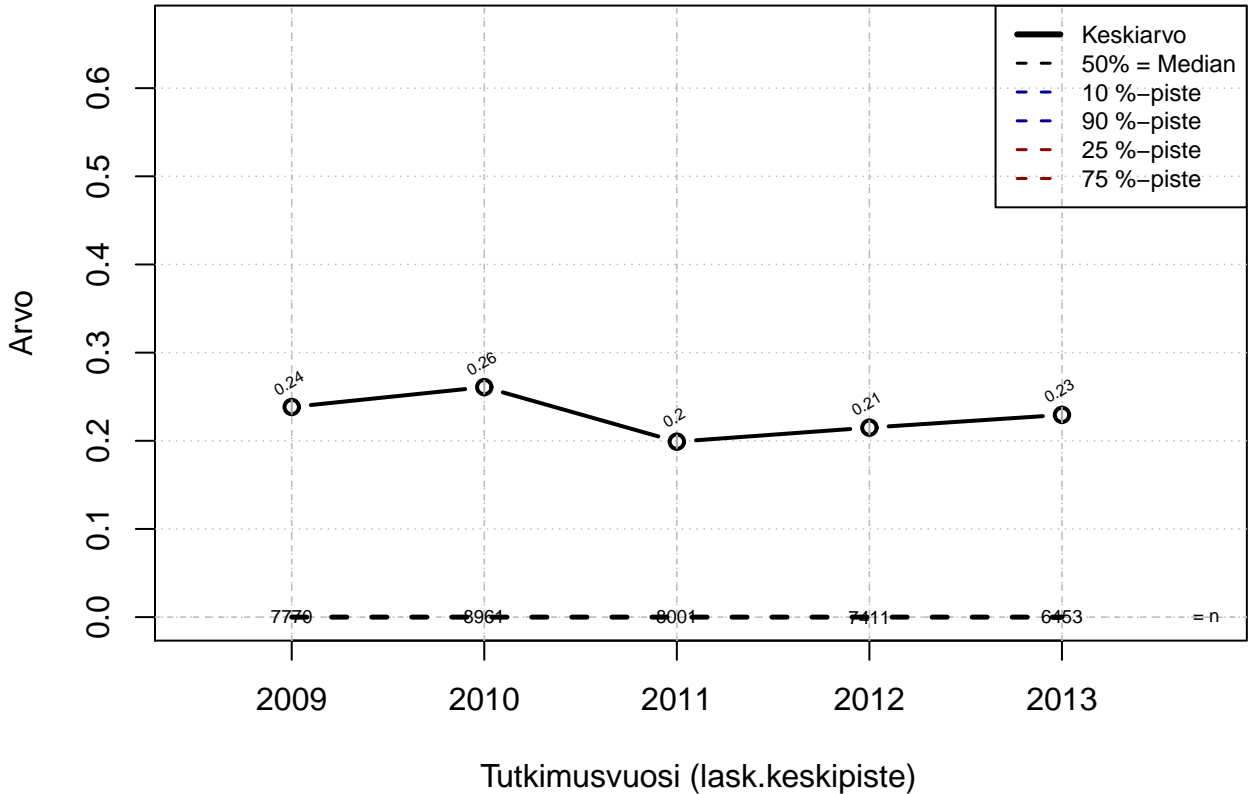

Etättyjärjestelmä, indeksi

Kohderyhmä: KAIKKI : 1

Osa-aineisto: ToimiAsema1=='Muu toimihlo'
(TUTKP) tmt 209,210,211,212,213 2013-06-07 TJ4