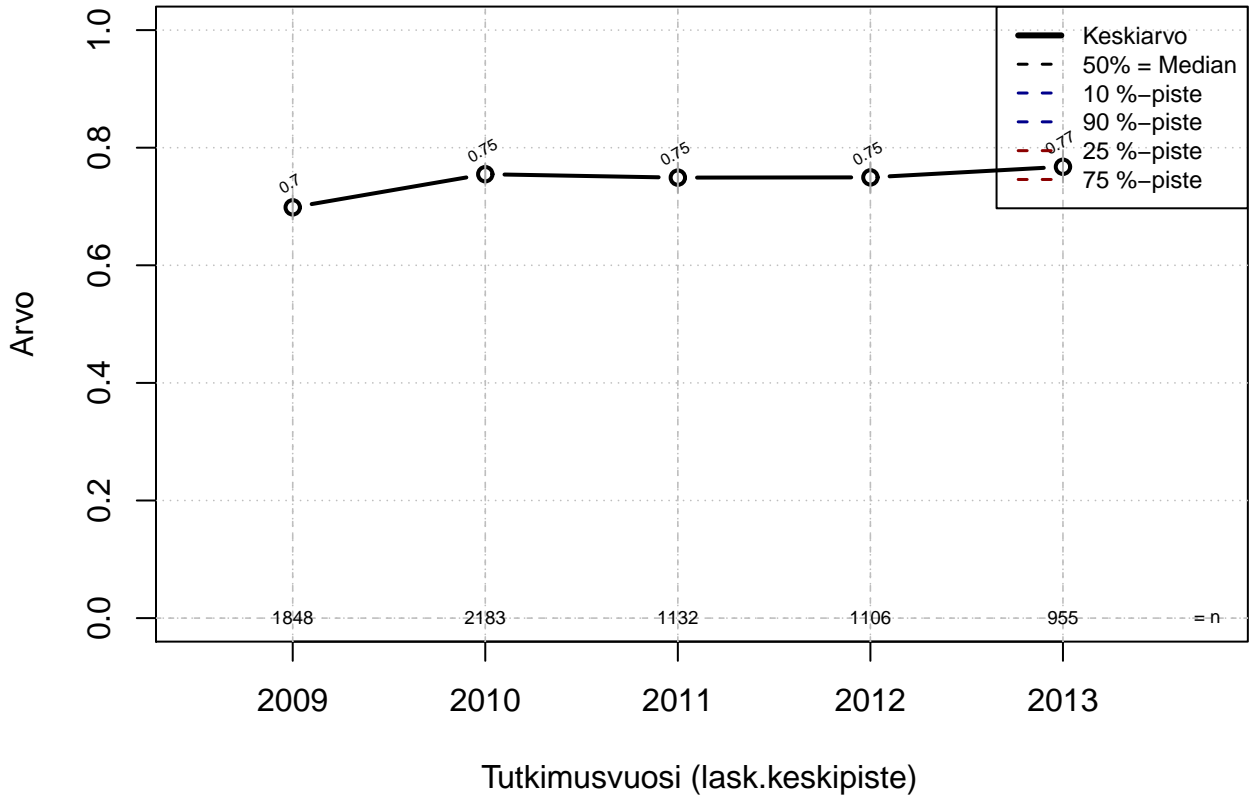

opintovapaa {0= Ei mahd, 1=mahdollinen}

Kohderyhmä: KAIKKI : 1
Osa-aineisto: ToimiAsema1=='Esimies'
(TUTKP) tmt 209,210,211,212,213 2013-06-07 TAJM07x