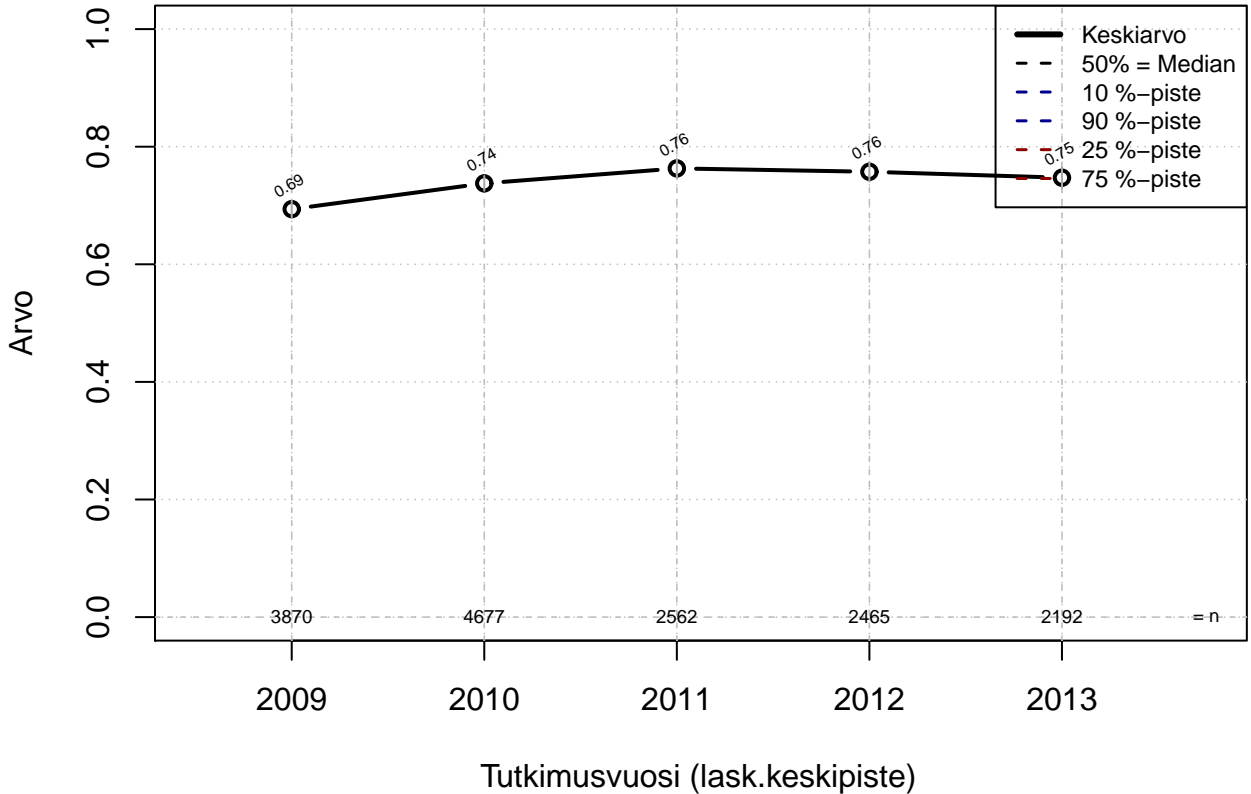

vuorotteluvapaa {0=Ei, 1=mahdollinen}

Kohderyhmä: KAIKKI : 1
Osa-aineisto: Sukup=='Mies'
(TUTKP) tmt 209,210,211,212,213 2013-06-08 TAJM06x