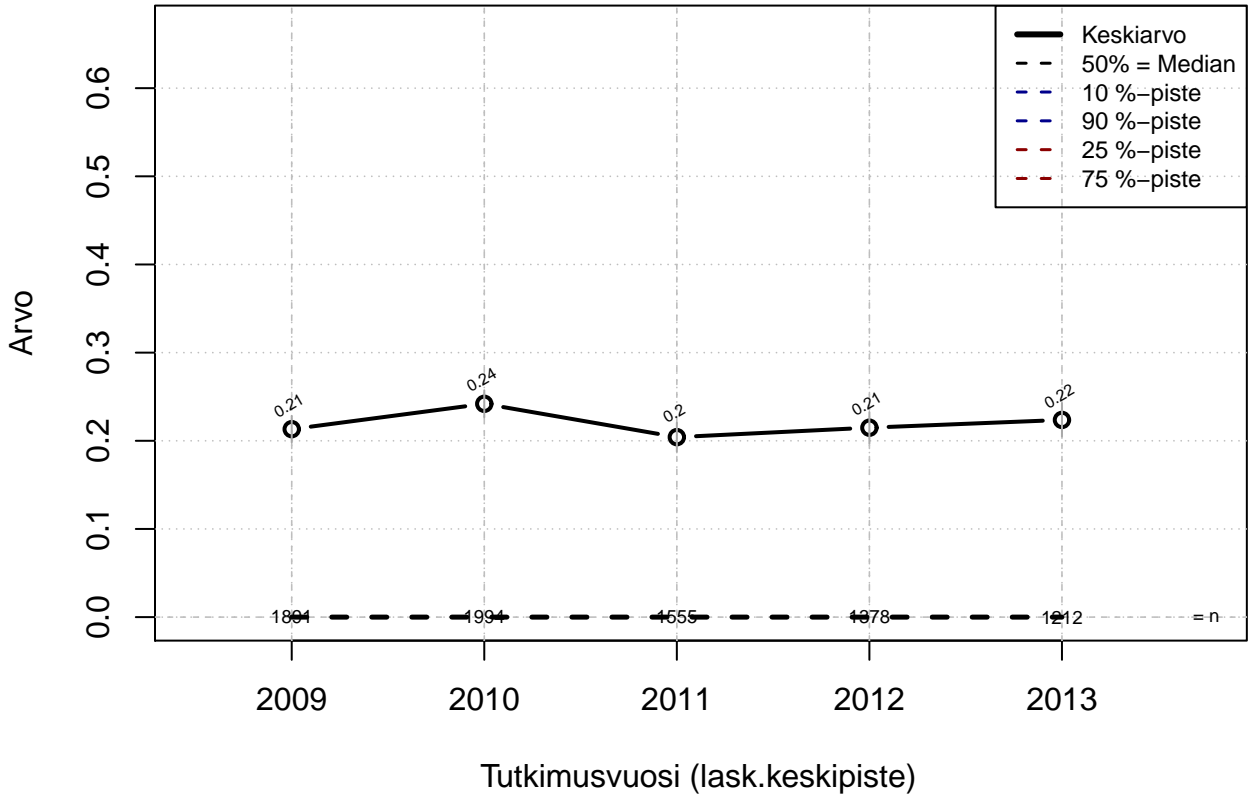

Etättyjärjestelmä, indeksi

Kohderyhmä: KAIKKI : 1
Osa-aineisto: ToimiAsema1=='Assistent'
(TUTKP) tmt 209,210,211,212,213 2013-06-07 TJ4