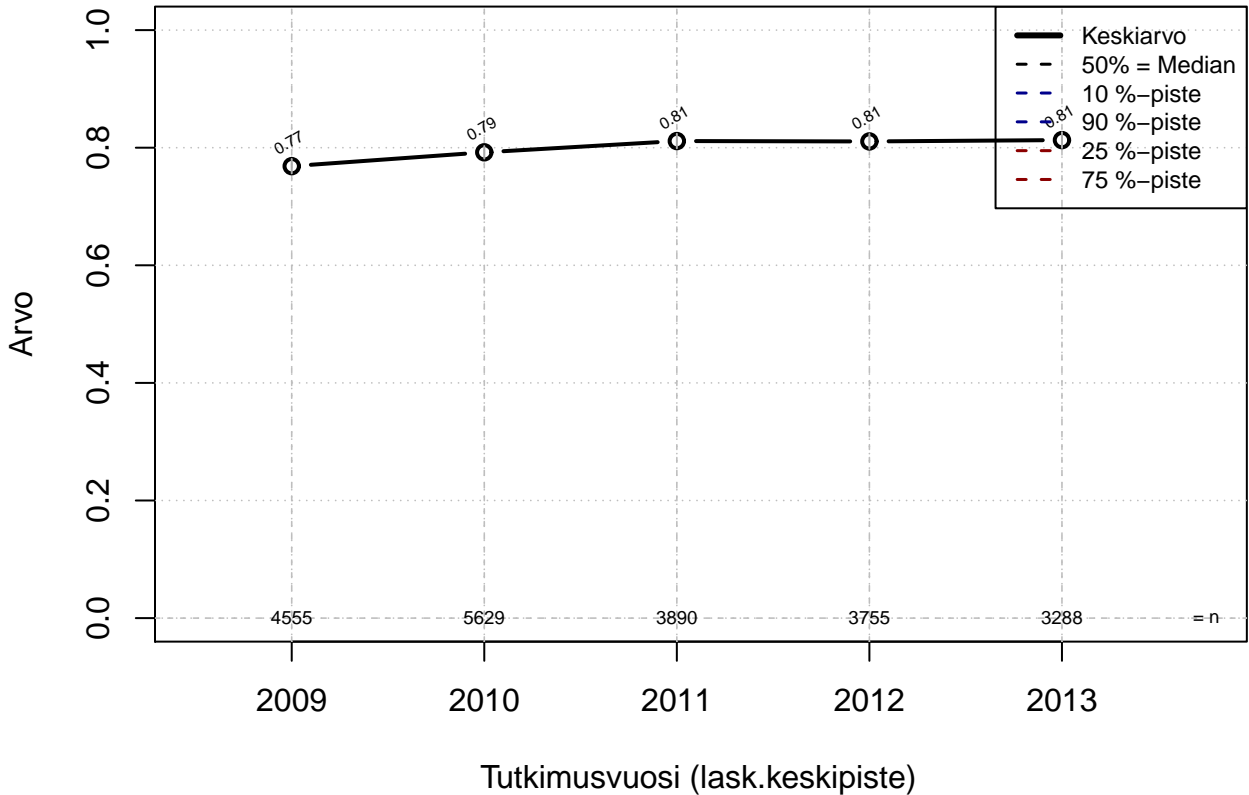

opintovapaa {0= Ei mahd, 1=mahdollinen}

Kohderyhmä: KAIKKI : 1
Osa-aineisto: ToimiAsema1=='Muu toimihlo'
(TUTKP) tmt 209,210,211,212,213 2013-06-07 TAJM07x