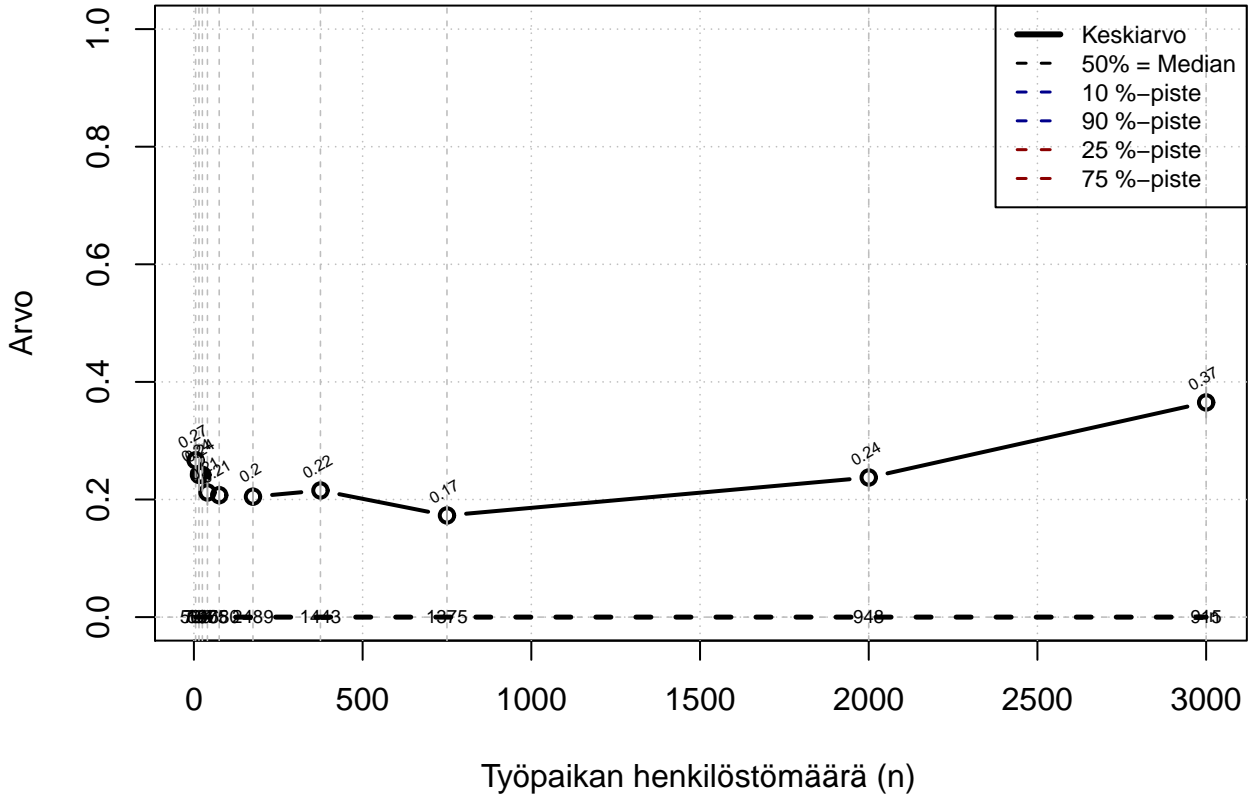

Etätöjärjestelmä, indeksi

Kohderyhmä: KAIKKI : 1

Osa-aineisto: ToimiAsema1=='Esimies'

(TPHLOST) tmt 209,210,211,212,213 2013-06-07 TJ4