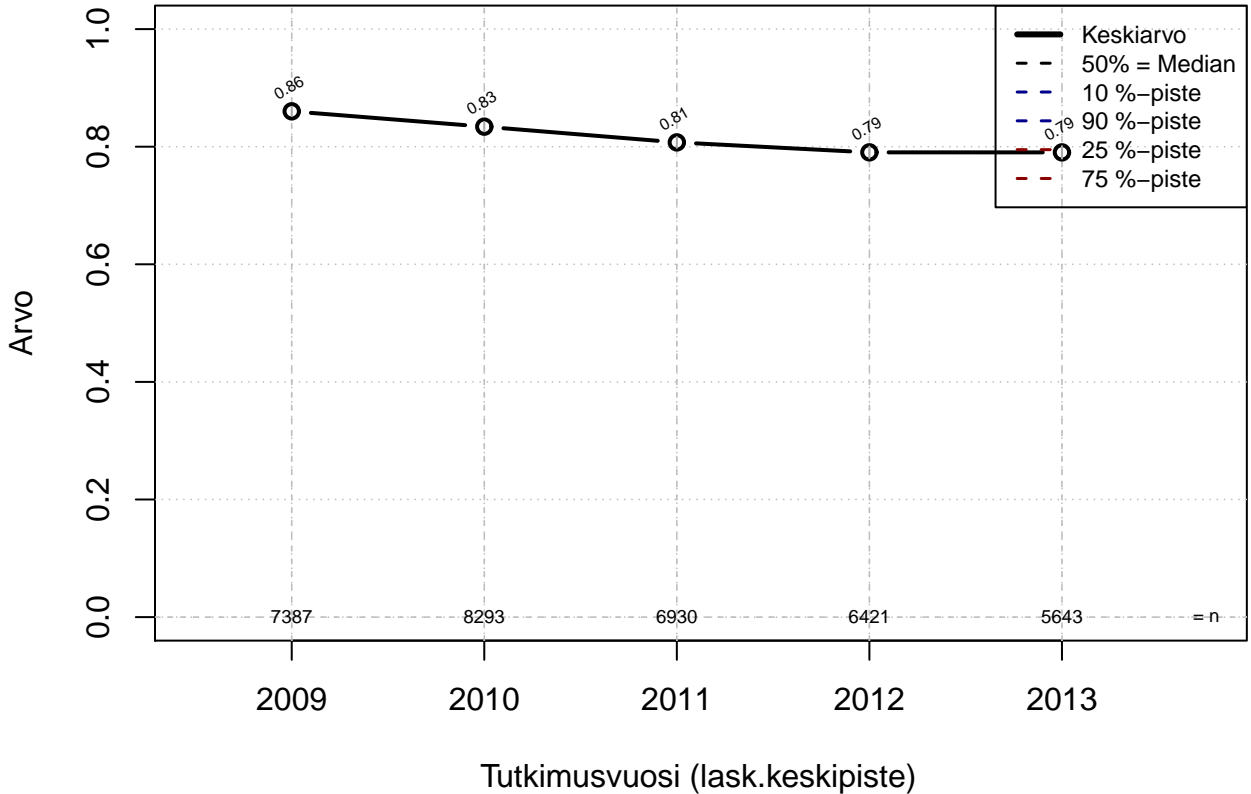

liukuva työaika {0=Ei, 1=mahdollinen}

Kohderyhmä: KAIKKI : 1
Osa-aineisto: ToimiAsema1==Muu toimihlo'
(TUTKP) tmt 209,210,211,212,213 2013-06-07 TAJM01x