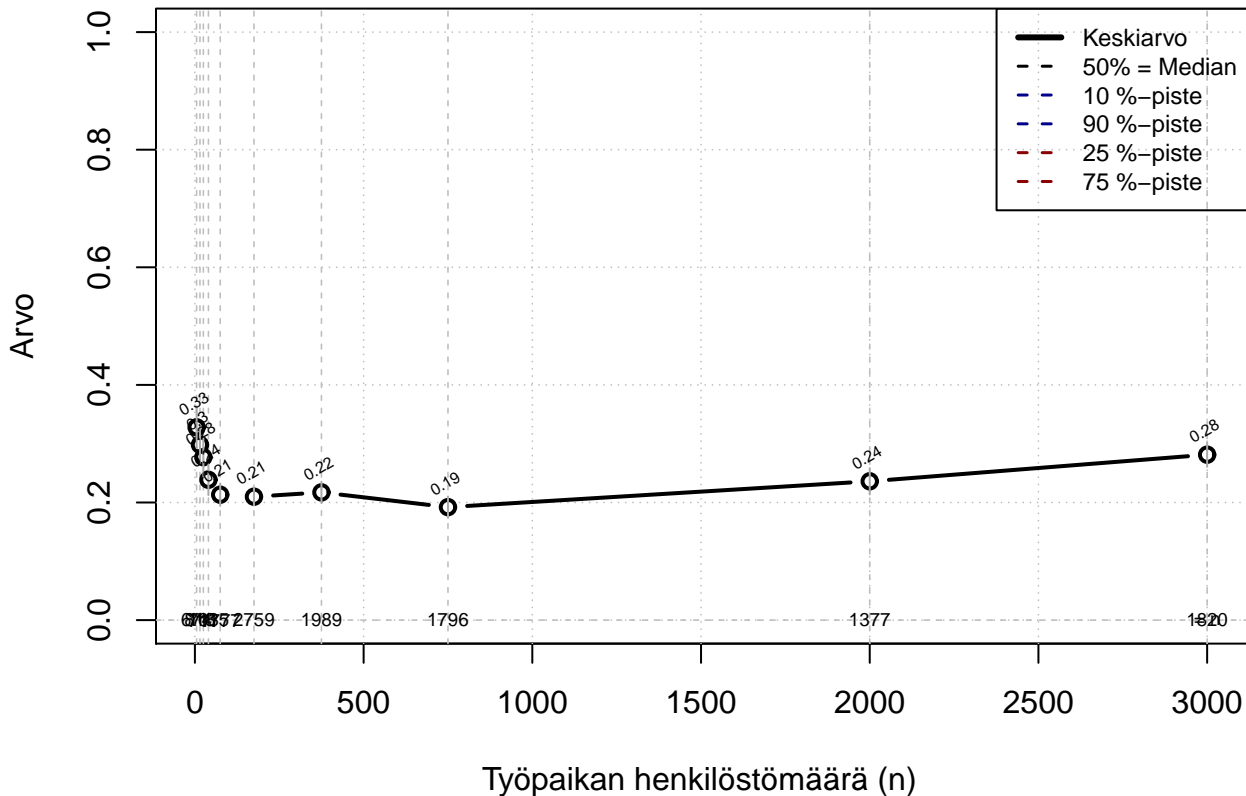

työmatkojen (koti–työ ja työ–koti) käyttäminen työaikana {0=Ei, 1=mahdollinen}

Kohderyhmä: KAIKKI : 1

Osa-aineisto: Sukup=='Mies'

(TPHLOST) tmt 209,210,211,212,213 2013–06–08 TAJM13x