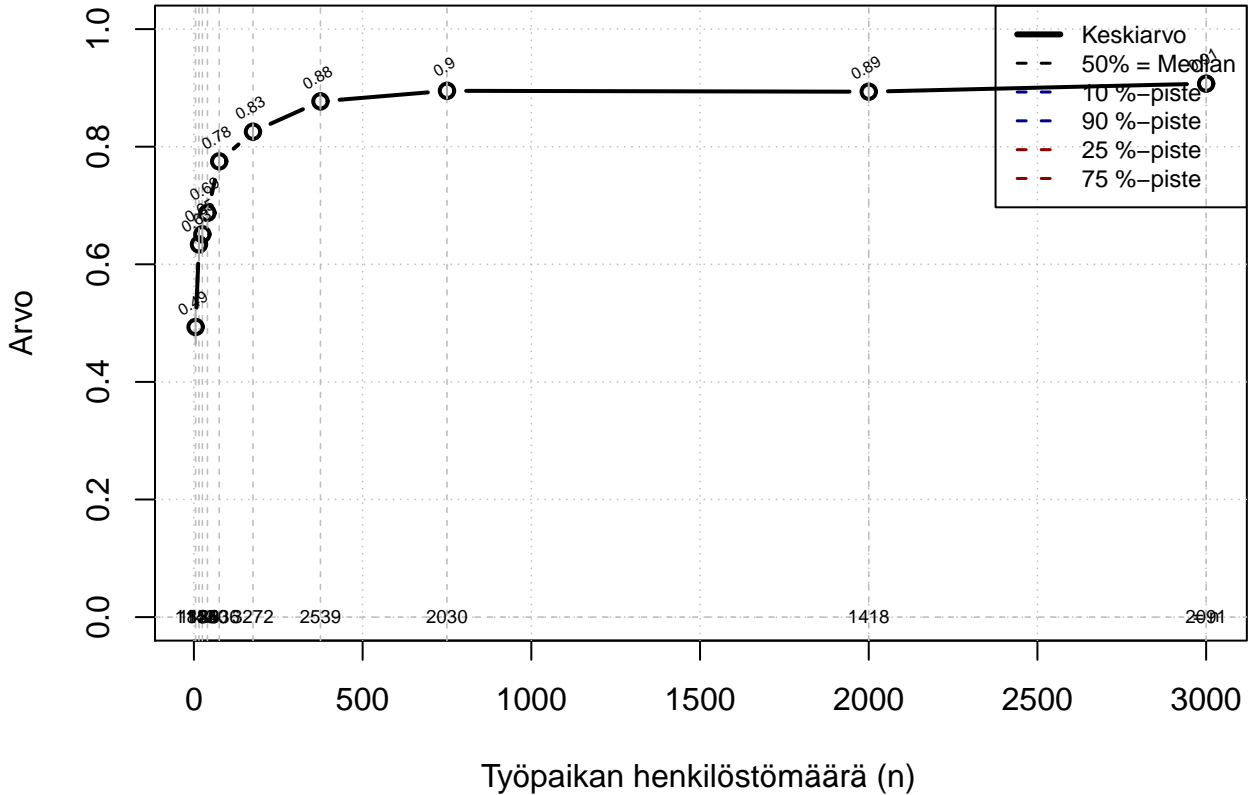

opintovapaa {0=Ei mahd, 1=mahdollinen}

Kohderyhmä: KAIKKI : 1
Osa-aineisto: Sukup=='Nainen'
(TPHLOST) tmt 209,210,211,212,213 2013-06-08 TAJM07x