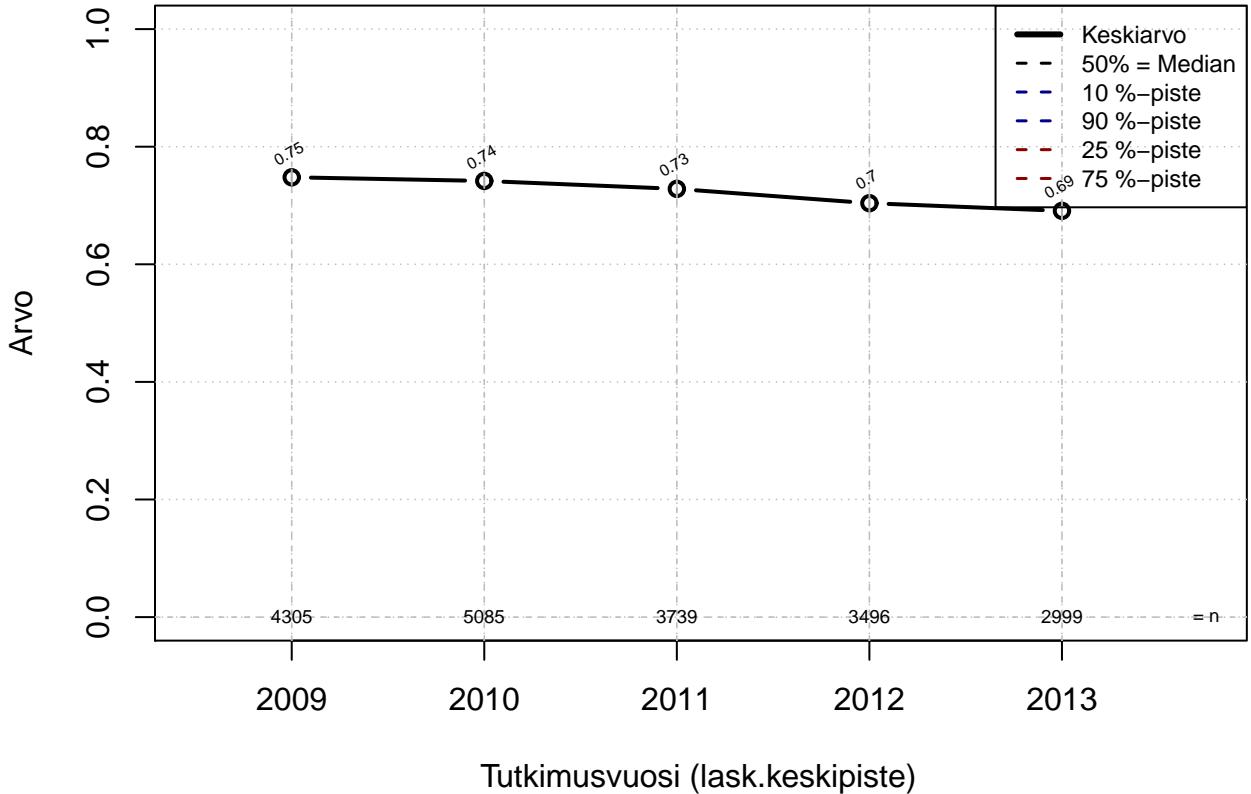

korvaava töiden teko tilapäisesti normaalin työajan ulkopuolella {0=Ei, 1=mahdollinen}

Kohderyhmä: KAIKKI : 1
Osa-aineisto: Sukup=='Nainen'
(TUTKP) tmt 209,210,211,212,213 2013-06-08 TAJM12x