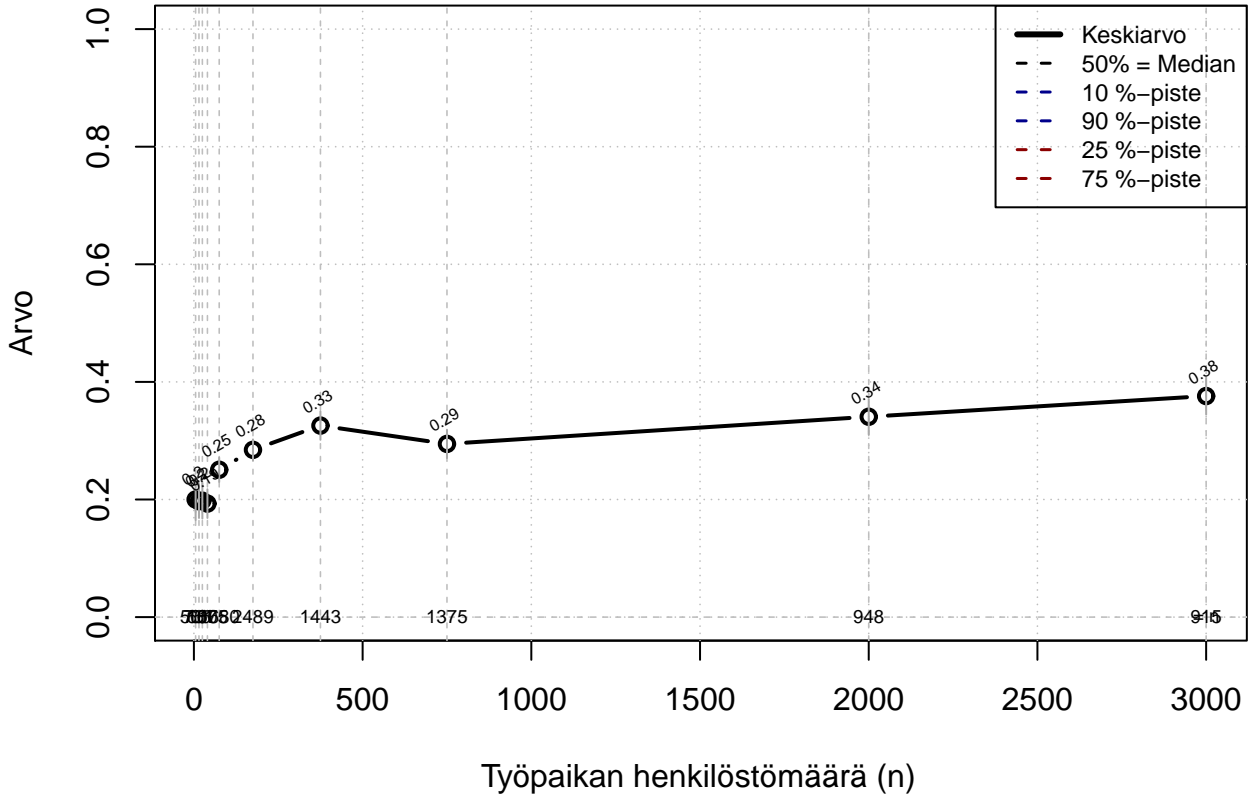

Osa-aikatyöjärj, indeksi

Kohderyhmä: KAIKKI : 1
Osa-aineisto: ToimiAsema1=='Esimies'
(TPHLOST) tmt 209,210,211,212,213 2013-06-07 TJ3