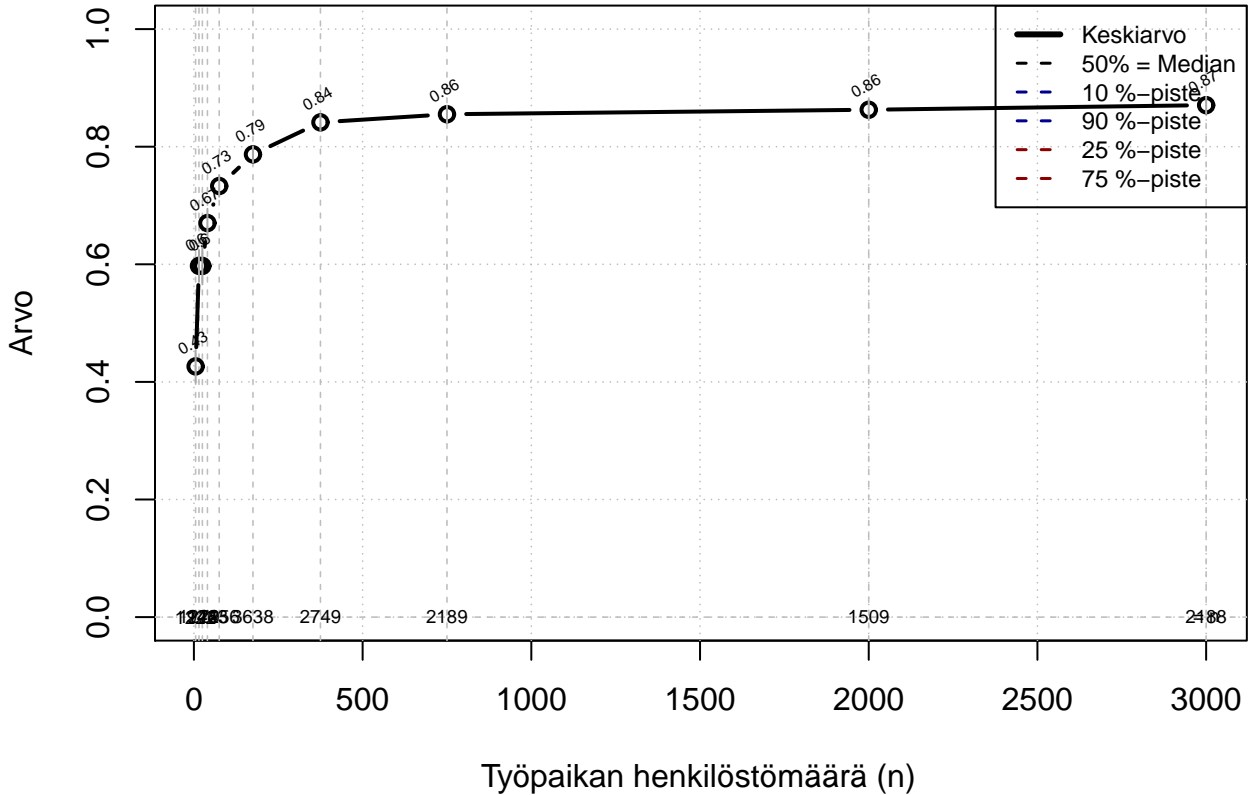

vuorotteluvapaa {0=Ei, 1=mahdollinen}

Kohderyhmä: KAIKKI : 1
Osa-aineisto: Sukup=='Nainen'
(TPHLOST) tmt 209,210,211,212,213 2013-06-08 TAJM06x