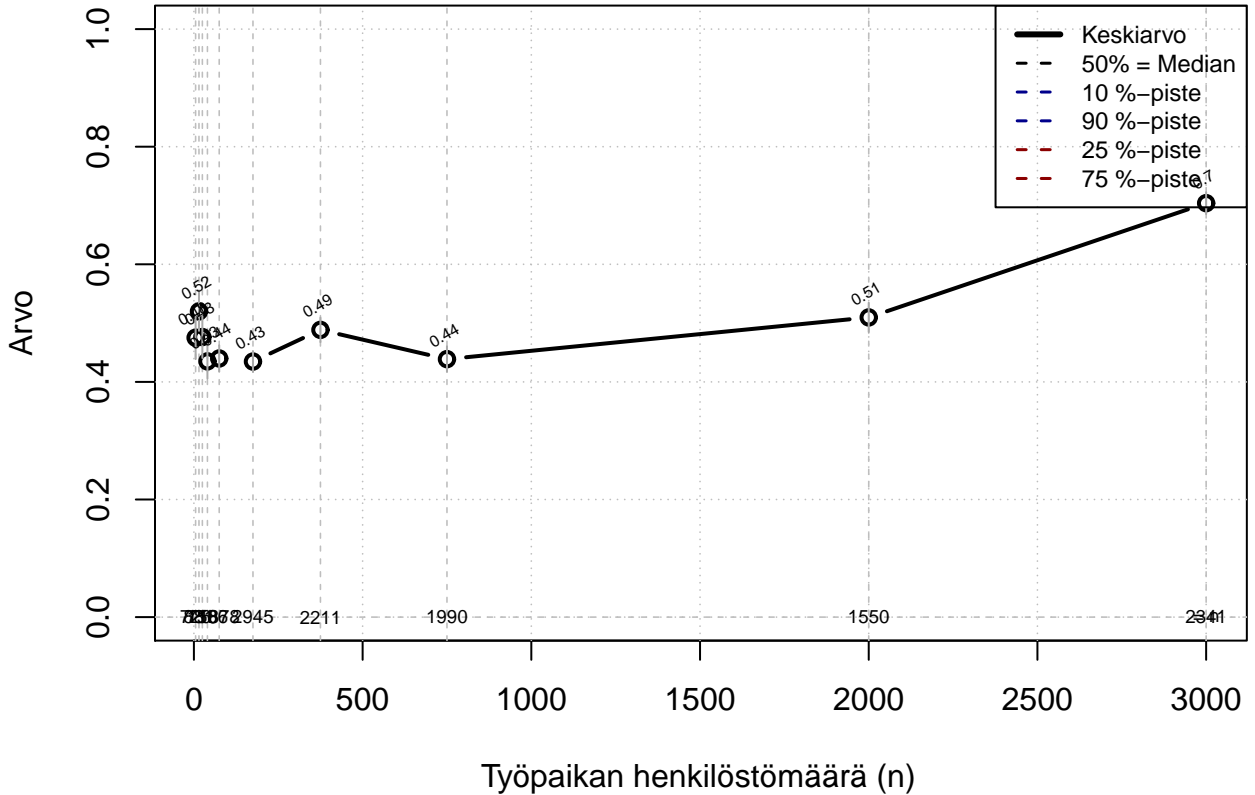

etätöiden tekeminen {0=Ei, 1=mahdollinen}

Kohderyhmä: KAIKKI : 1

Osa-aineisto: Sukup=='Mies'

(TPHLOST) tmt 209,210,211,212,213 2013-06-08 TAJM10x