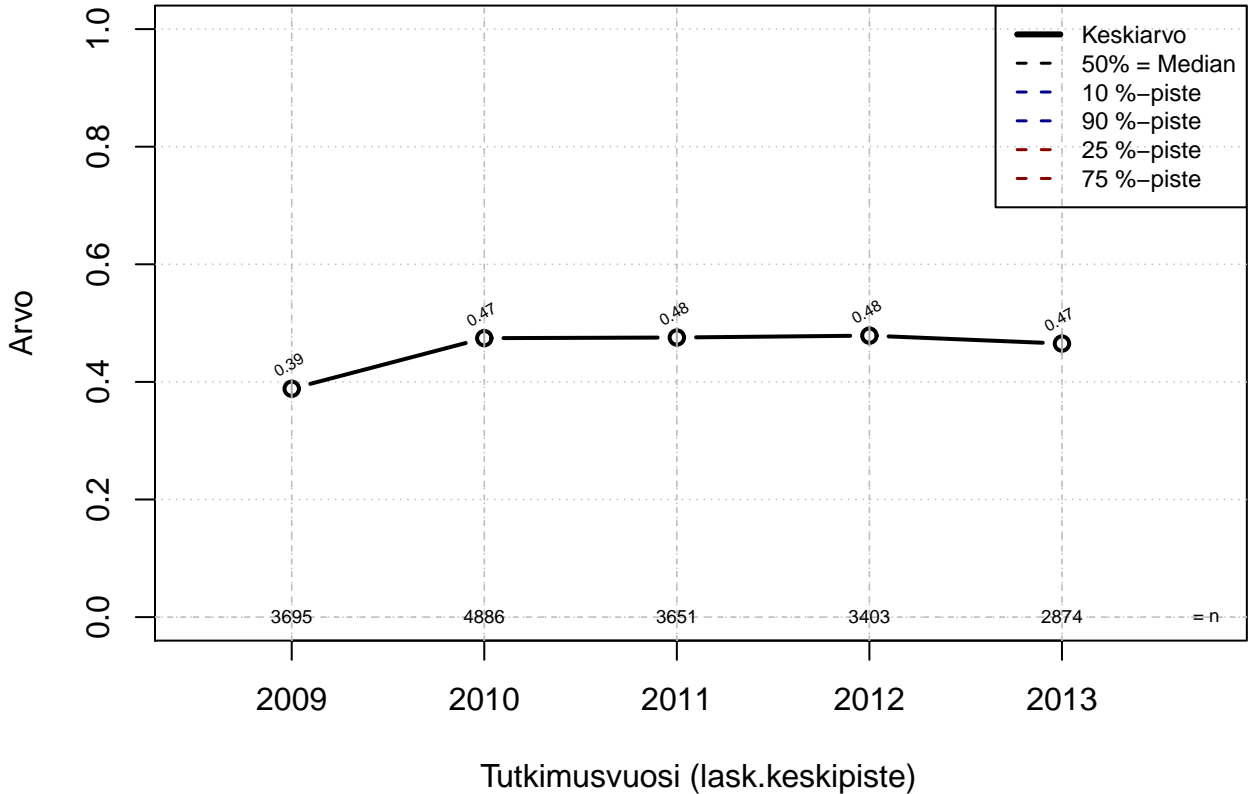

työaikapankki {0=Ei, 1=mahdollinen}

Kohderyhmä: KAIKKI : 1
Osa-aineisto: Sukup=='Nainen'
(TUTKP) tmt 209,210,211,212,213 2013-06-08 TAJM04x