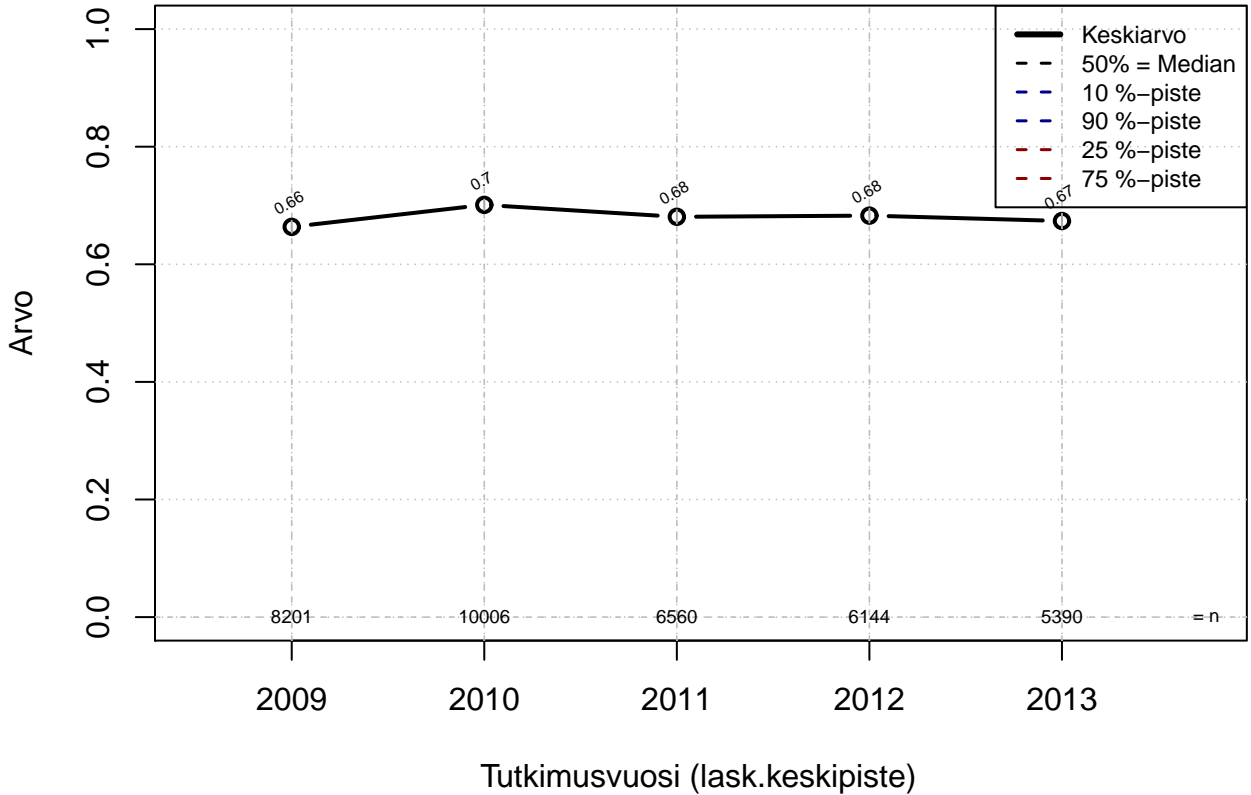

joustovapaat {0=Ei, 1=mahdollinen}

Kohderyhmä: KAIKKI : 1

Osa-aineisto: Ei rajausta

(TUTKP) tmt 209,210,211,212,213 2013-06-07 TAJM03x