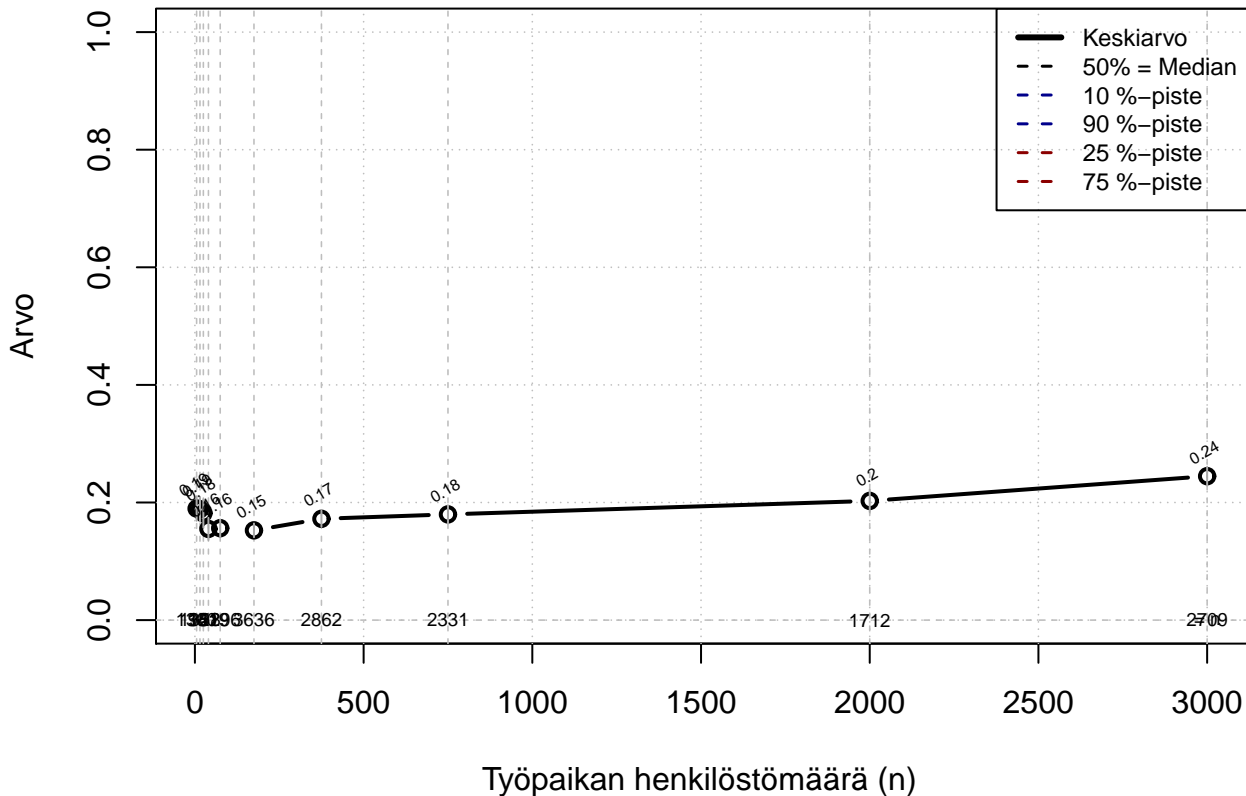

työmatkojen (koti–työ ja työ–koti) käyttäminen työaikana {0=Ei, 1=mahdollinen}

Kohderyhmä: KAIKKI : 1

Osa-aineisto: ToimiAsema1=='Muu toimihlo'
(TPHLOST) tmt 209,210,211,212,213 2013–06–07 TAJM13x