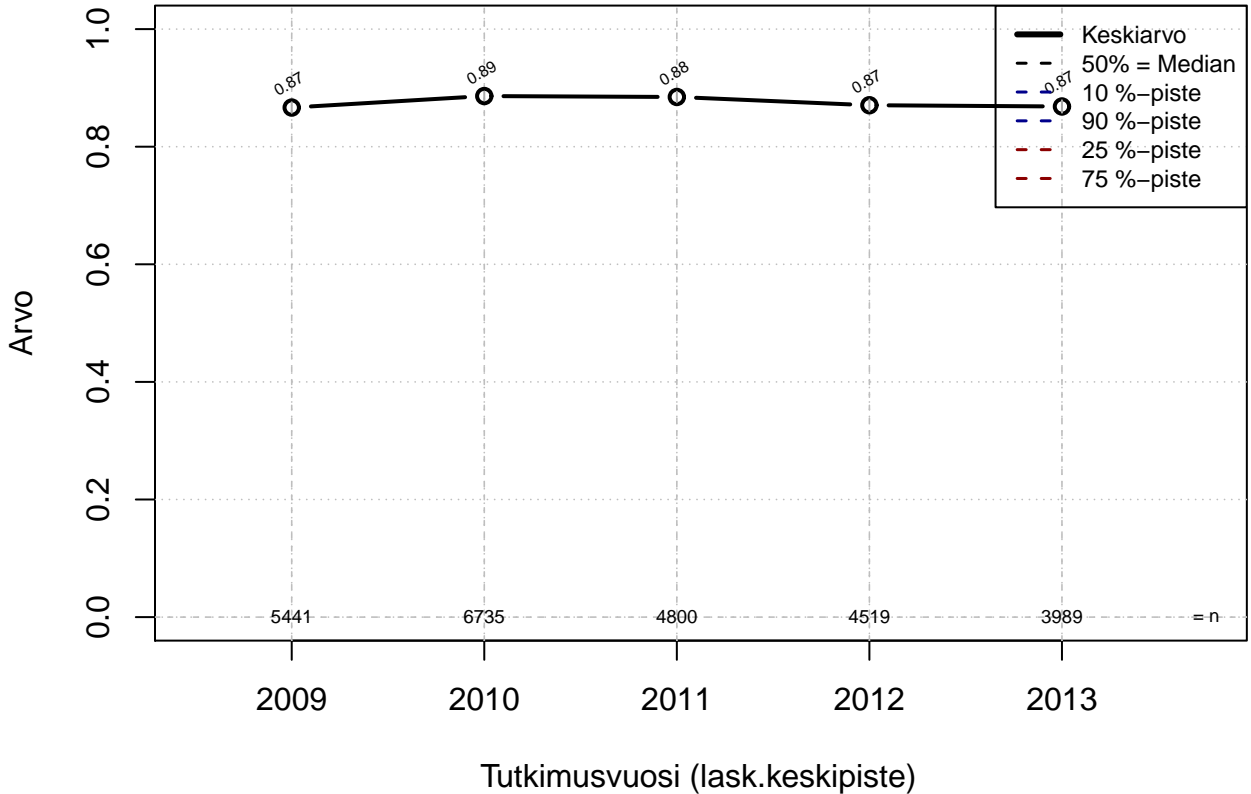

lyhyt tilapäinen loma {0=Ei, 1=mahdollinen}

Kohderyhmä: KAIKKI : 1

Osa-aineisto: ToimiAsema1=='Muu toimihlo'
(TUTKP) tmt 209,210,211,212,213 2013-06-07 TAJM05x