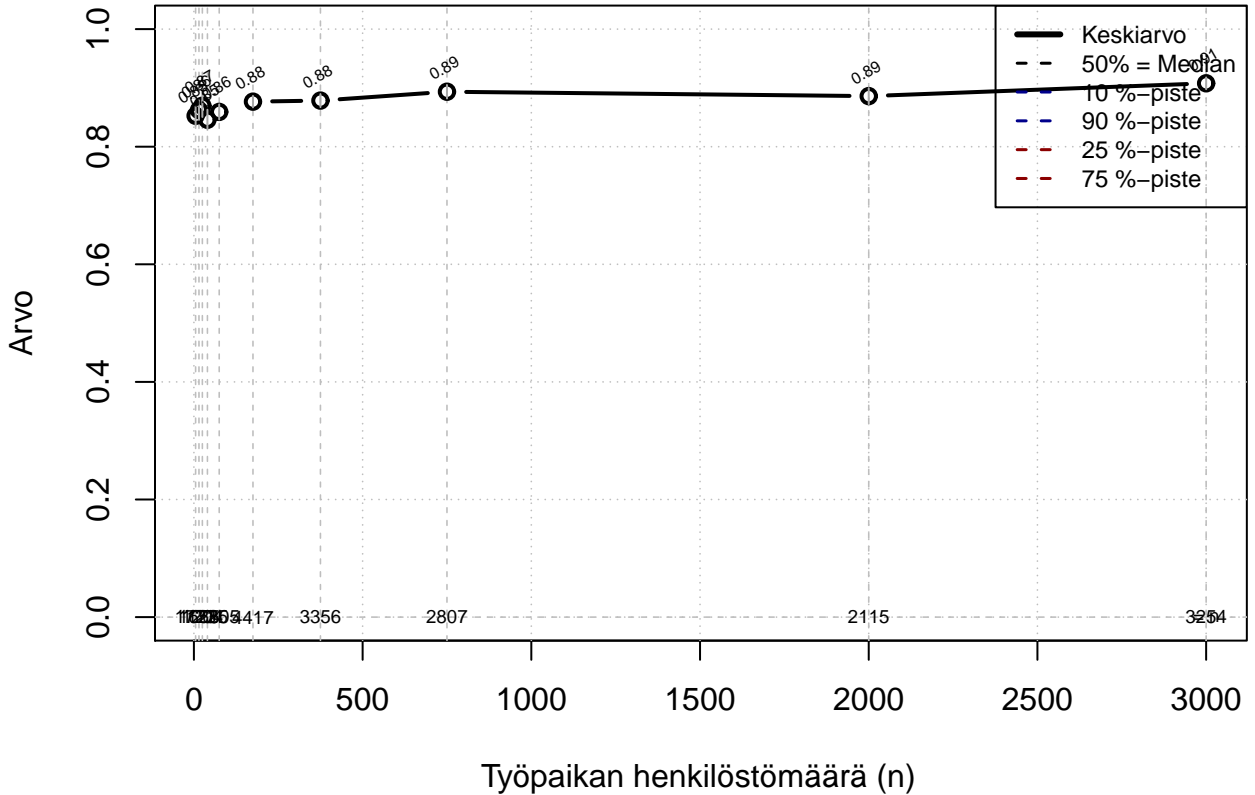

lyhyt tilapäinen loma {0=Ei, 1=mahdollinen}

Kohderyhmä: KAIKKI : 1
Osa-aineisto: ToimiAsema1=='Muu toimihlo'
(TPHLOST) tmt 209,210,211,212,213 2013-06-07 TAJM05x