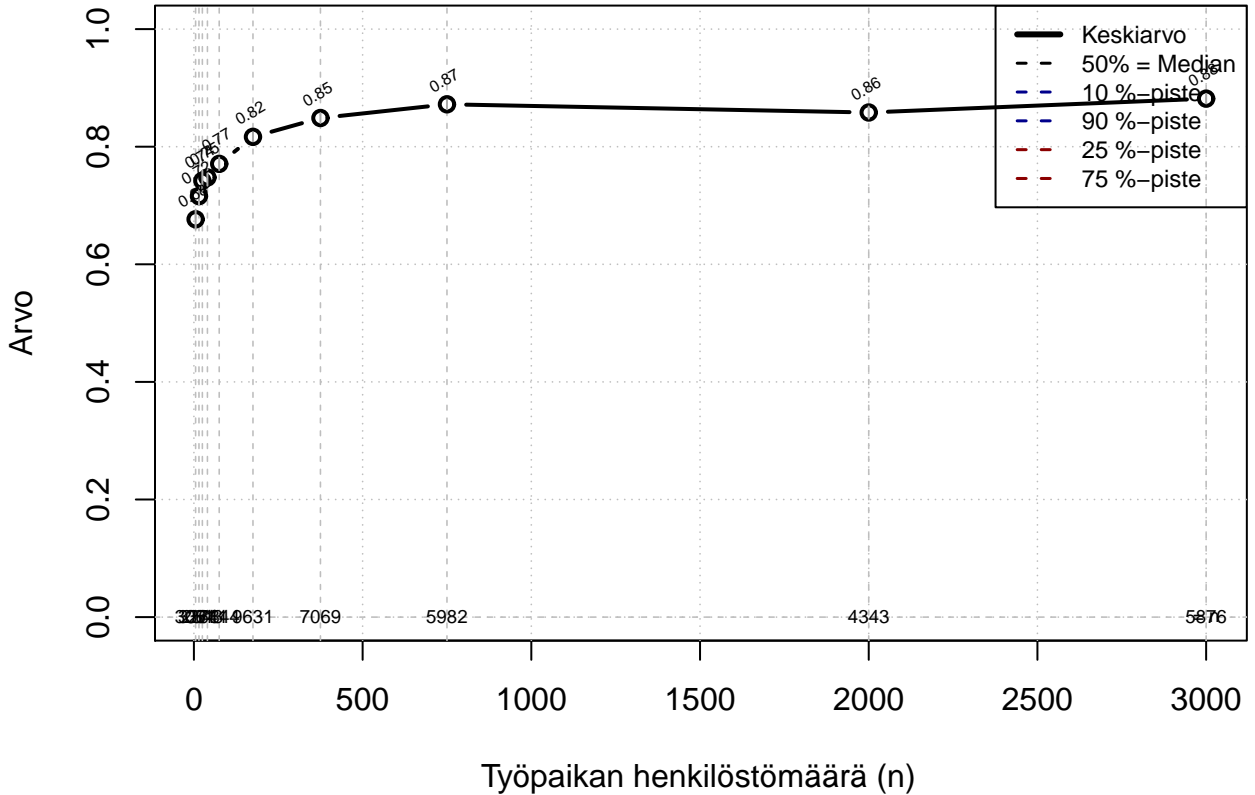

liukuva työaika {0=Ei, 1=mahdollinen}

Kohderyhmä: KAIKKI : 1
 Osa-aineisto: Ei rajausta
 (TPHLOST) tmt 209,210,211,212,213 2013-06-07 TAJM01x

liukuva työaika {0=Ei, 1=mahdollinen}

Kohderyhmä: KAIKKI : 1
Osa-aineisto: Ei rajausta
(TUTKP) tmt 209,210,211,212,213 2013-06-07 TAJM01x