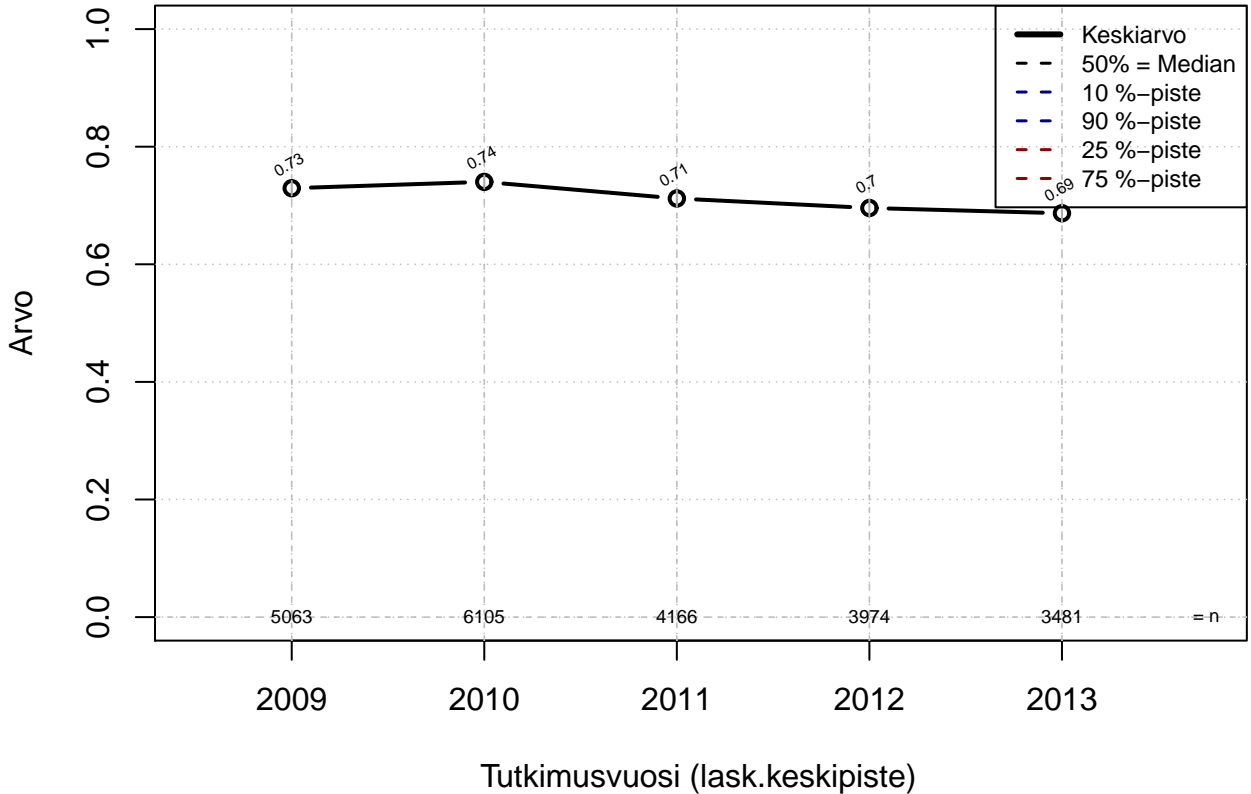

korvaava töiden teko tilapäisesti normaalin työajan ulkopuolella {0=Ei, 1=mahdollinen}

Kohderyhmä: KAIKKI : 1

Osa-aineisto: ToimiAsema1=='Muu toimihlo'
(TUTKP) tmt 209,210,211,212,213 2013-06-07 TAJM12x