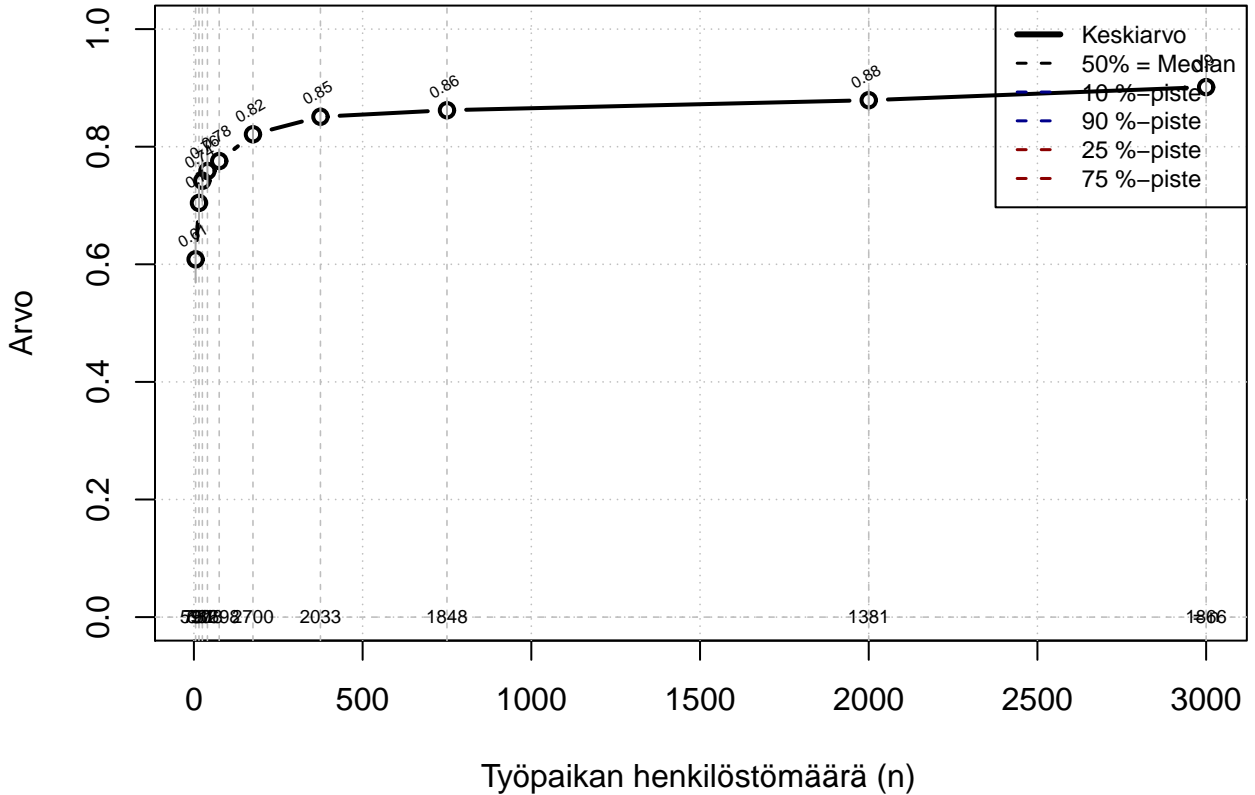

perhevapaa {0=Ei, 1=mahdollinen}

Kohderyhmä: KAIKKI : 1
Osa-aineisto: Sukup=='Mies'
(TPHLOST) tmt 209,210,211,212,213 2013-06-08 TAJM08x