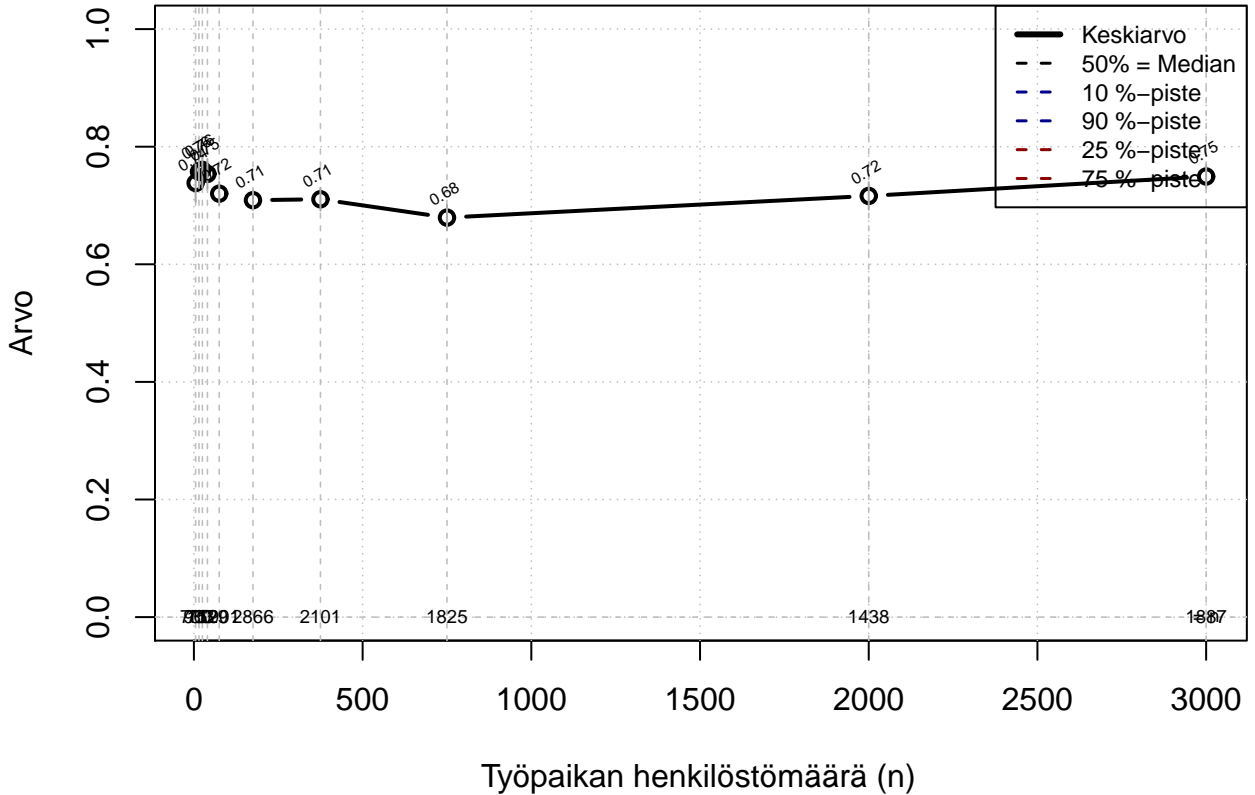

korvaava töiden teko tilapäisesti normaalin työajan ulkopuolella {0=EI, 1=mahdollinen}

Kohderyhmä: KAIKKI : 1
Osa-aineisto: Sukup=='Mies'
(TPHLOST) tmt 209,210,211,212,213 2013-06-08 TAJM12x