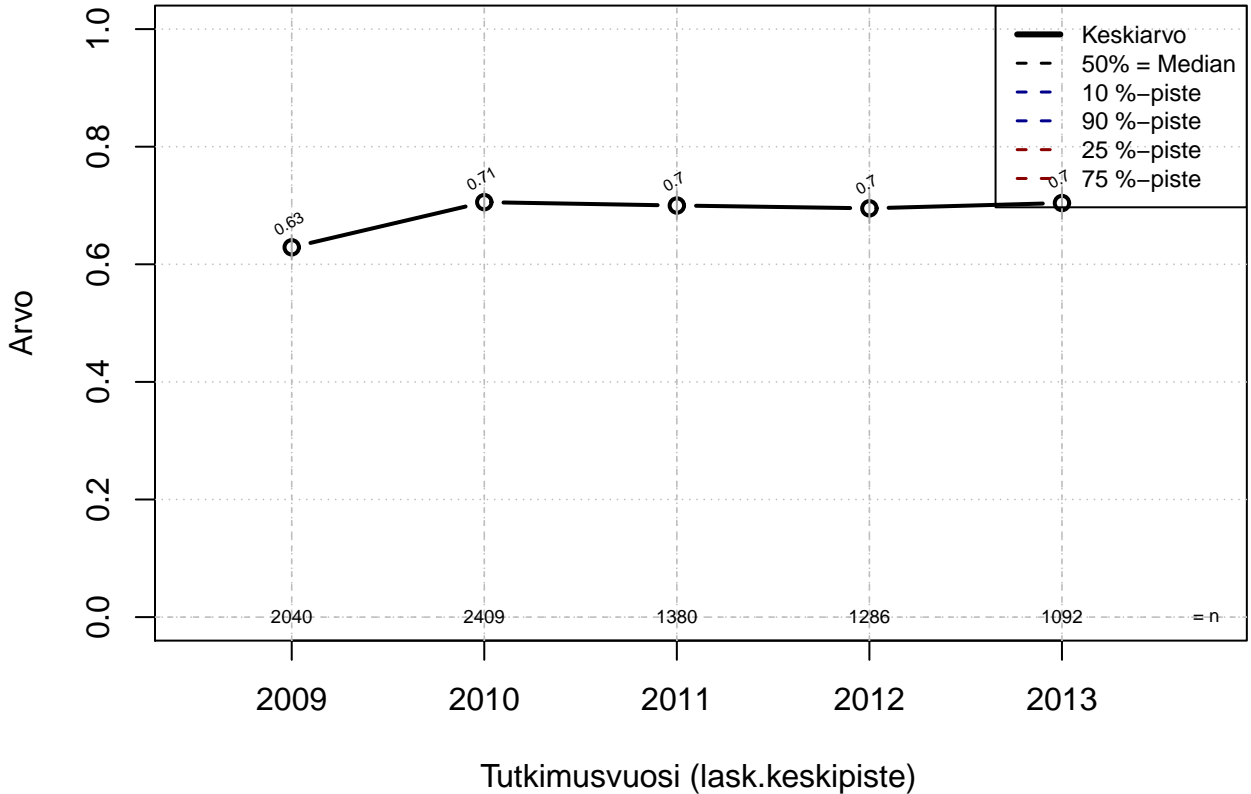

joustovapaat {0=Ei, 1=mahdollinen}

Kohderyhmä: KAIKKI : 1

Osa-aineisto: ToimiAsema1=='Esimies'

(TPHLOST) tmt 209,210,211,212,213 2013-06-07 TAJM03x

joustovapaat {0=Ei, 1=mahdollinen}

Kohderyhmä: KAIKKI : 1
Osa-aineisto: ToimiAsema1=='Esimies'
(TUTKP) tmt 209,210,211,212,213 2013-06-07 TAJM03x