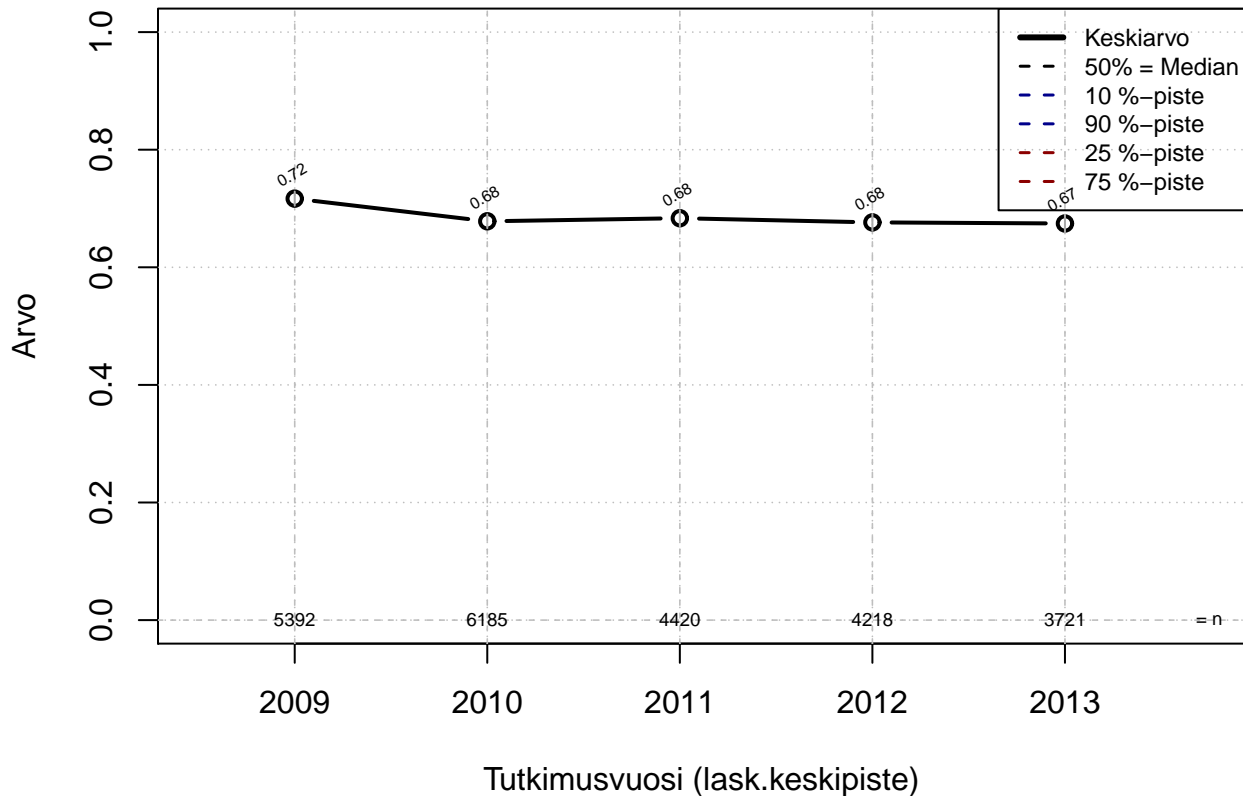

säästövapaat {0= Ei mahd, 1=mahdollinen}

Kohderyhmä: KAIKKI : 1
Osa-aineisto: ToimiAsema1==Muu toimihlo'
(TUTKP) tmt 209,210,211,212,213 2013-06-07 TAJM02x