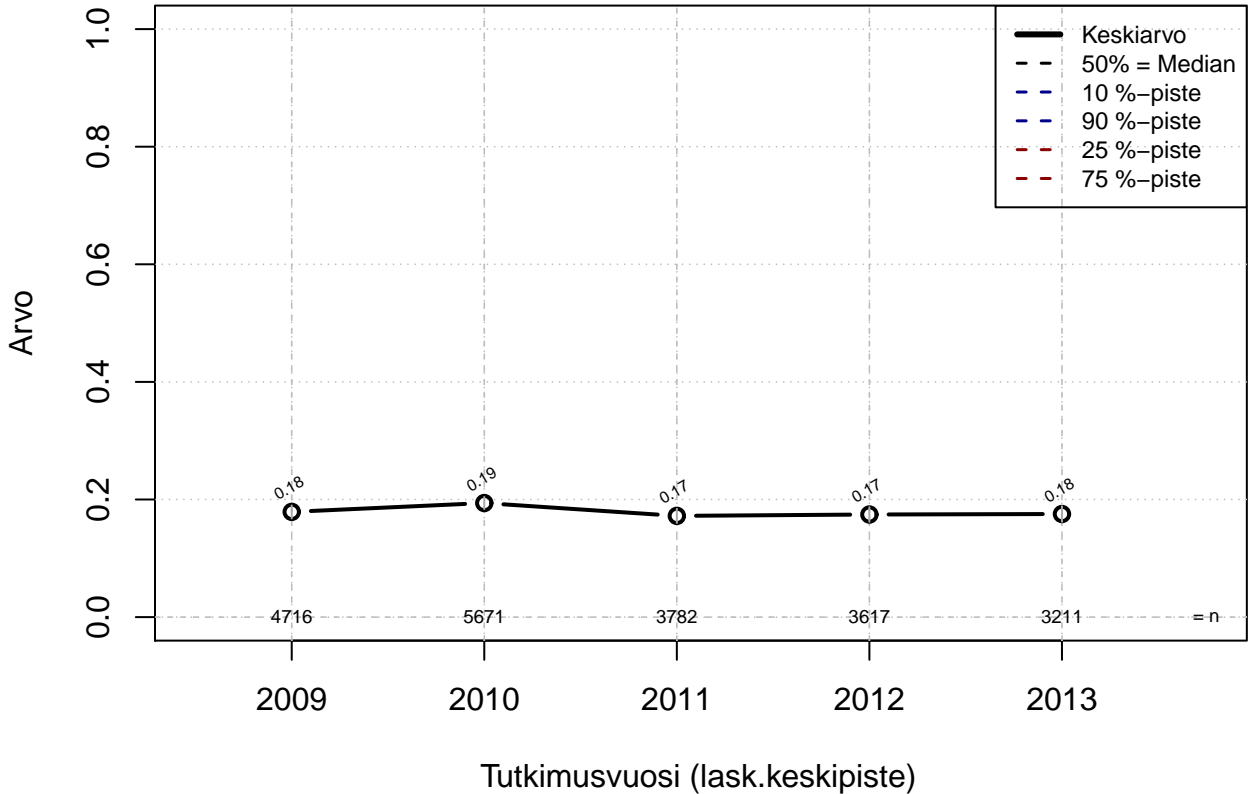

työmatkojen (koti–työ ja työ–koti) käyttäminen työaikana {0=Ei, 1=mahdollinen}

Kohderyhmä: KAIKKI : 1
Osa-aineisto: ToimiAsema1=='Muu toimihlo'
(TUTKP) tmt 209,210,211,212,213 2013-06-07 TAJM13x