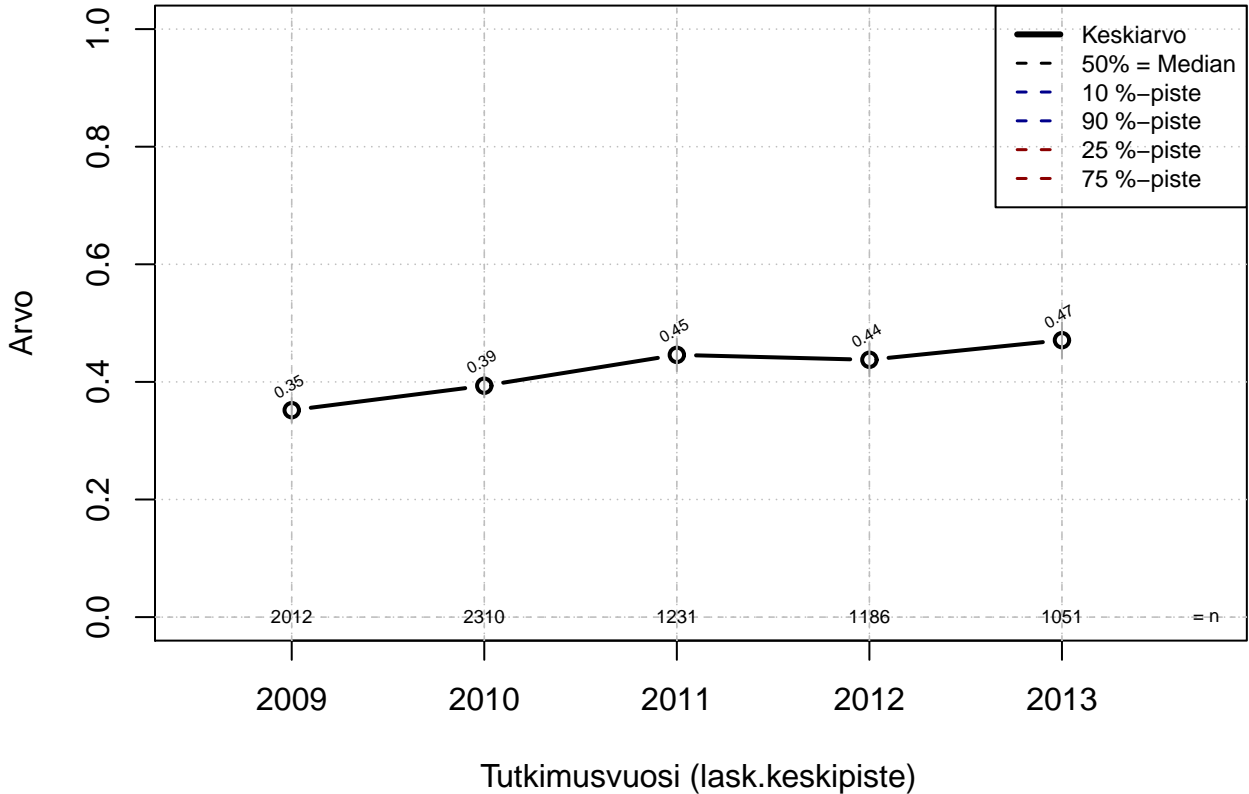

etätöiden tekeminen {0=Ei, 1=mahdollinen}

Kohderyhmä: KAIKKI : 1
Osa-aineisto: ToimiAsema1=='Esimies'
(TUTKP) tmt 209,210,211,212,213 2013-06-07 TAJM10x