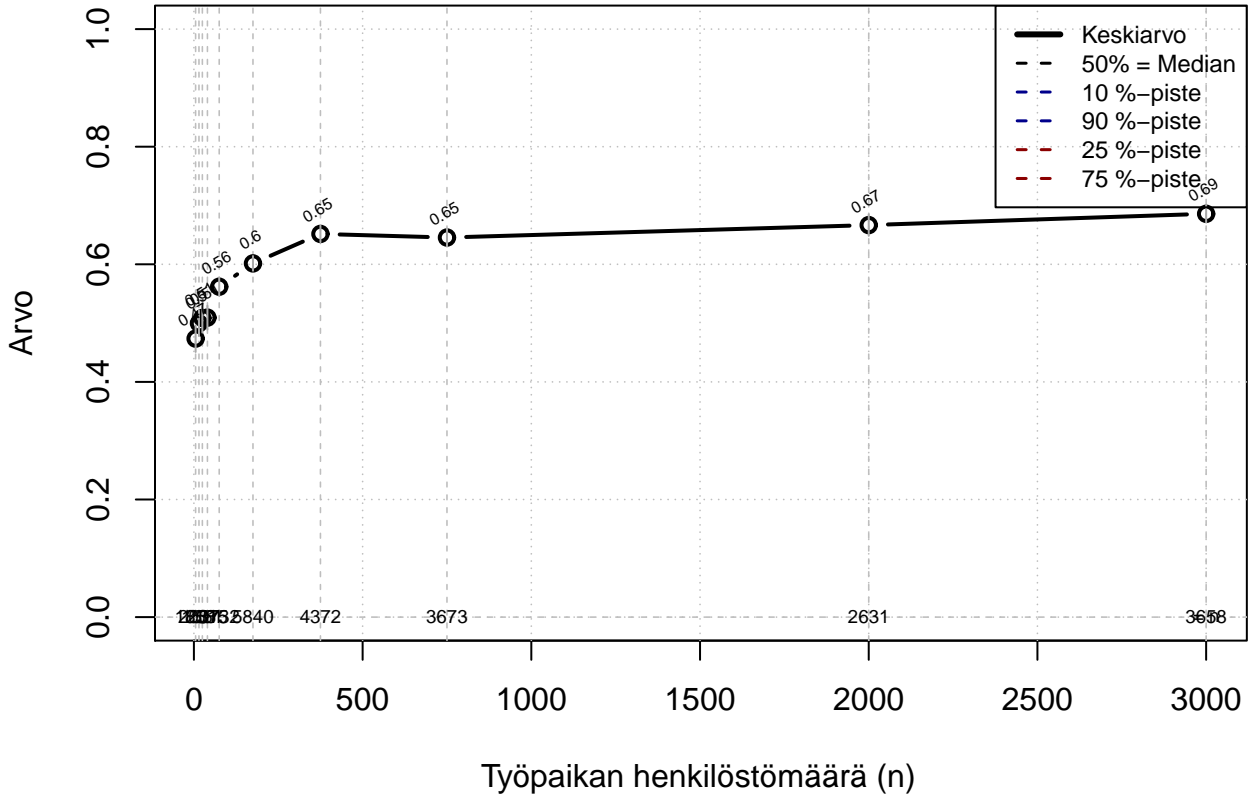

osa-aikatyö {0=Ei, 1=mahdollinen}

Kohderyhmä: KAIKKI : 1
Osa-aineisto: Ei rajausta
(TPHLOST) tmt 209,210,211,212,213 2013-06-07 TAJM09x