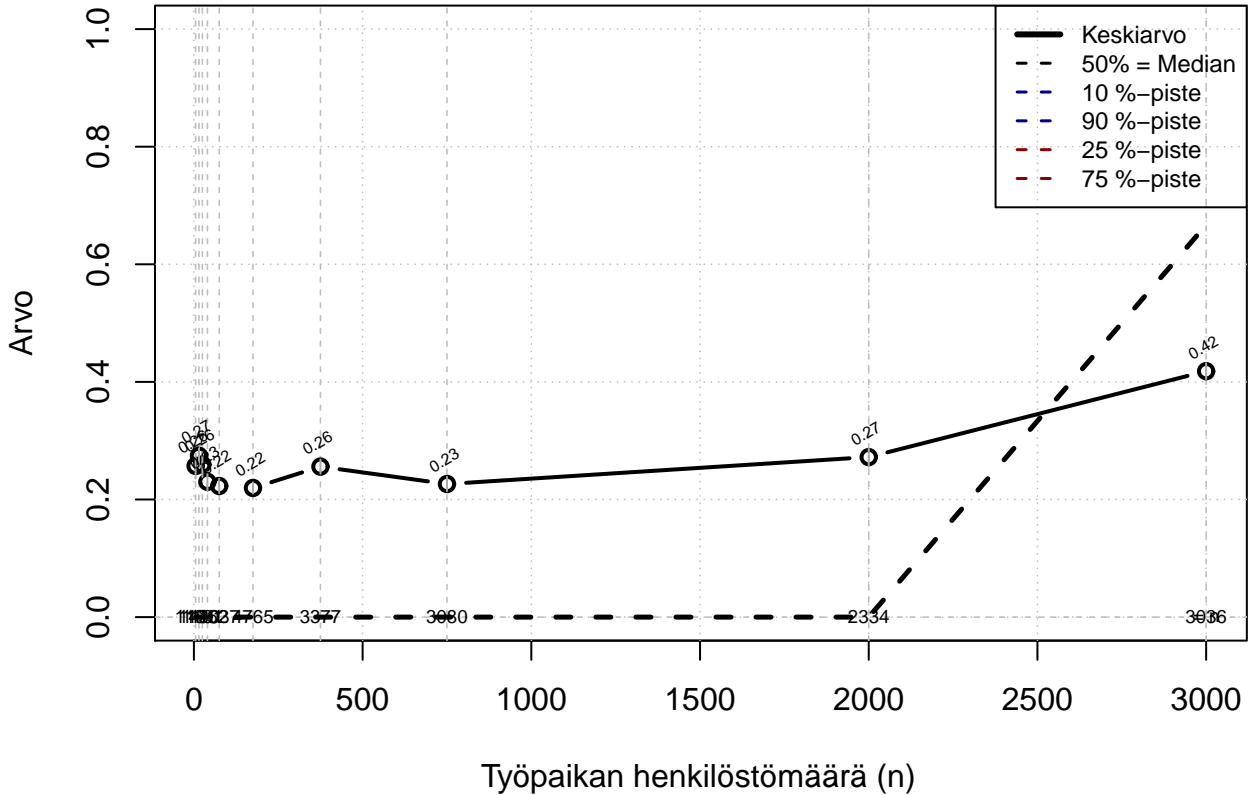

Etätöjärjestelmä, indeksi

Kohderyhmä: KAIKKI : 1

Osa-aineisto: Sukup=='Mies'

(TPHLOST) tmt 209,210,211,212,213 2013-06-08 TJ4