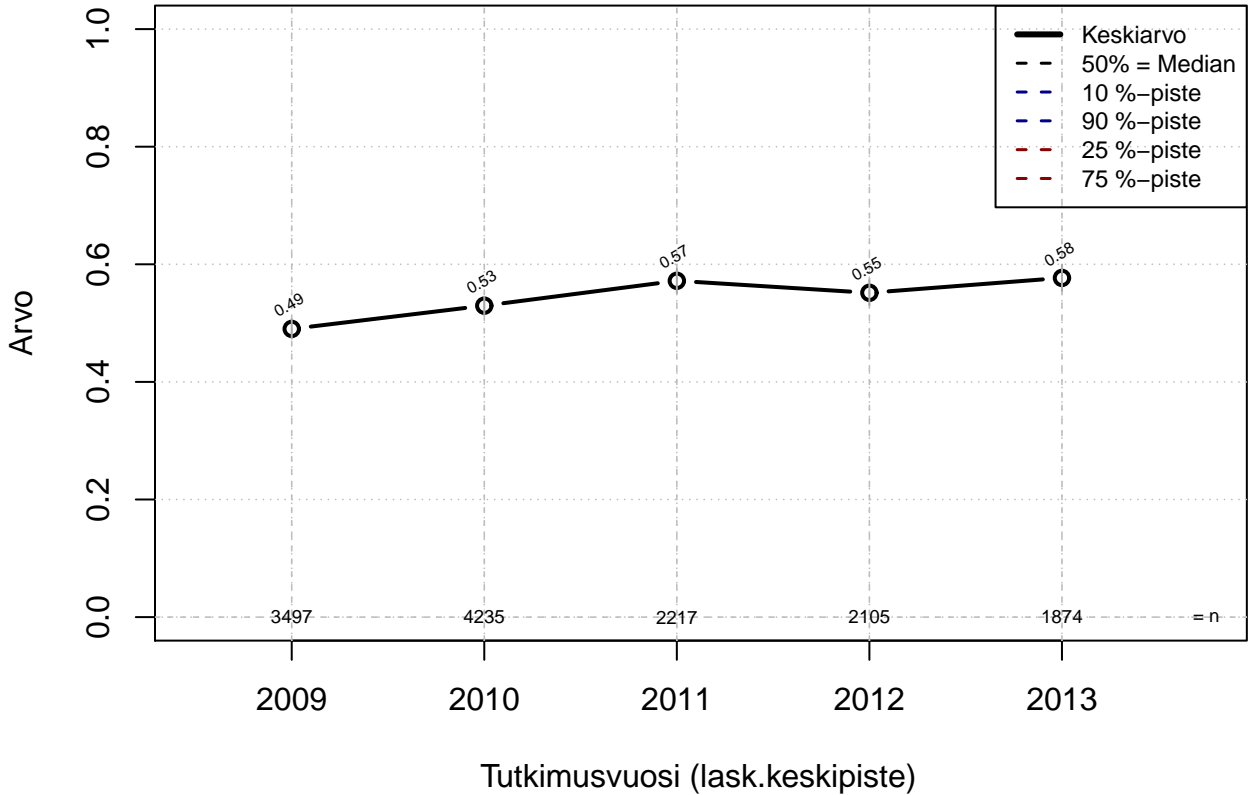

osa-aikatyö {0=Ei, 1=mahdollinen}

Kohderyhmä: KAIKKI : 1
Osa-aineisto: Sukup=='Mies'
(TUTKP) tmt 209,210,211,212,213 2013-06-08 TAJM09x