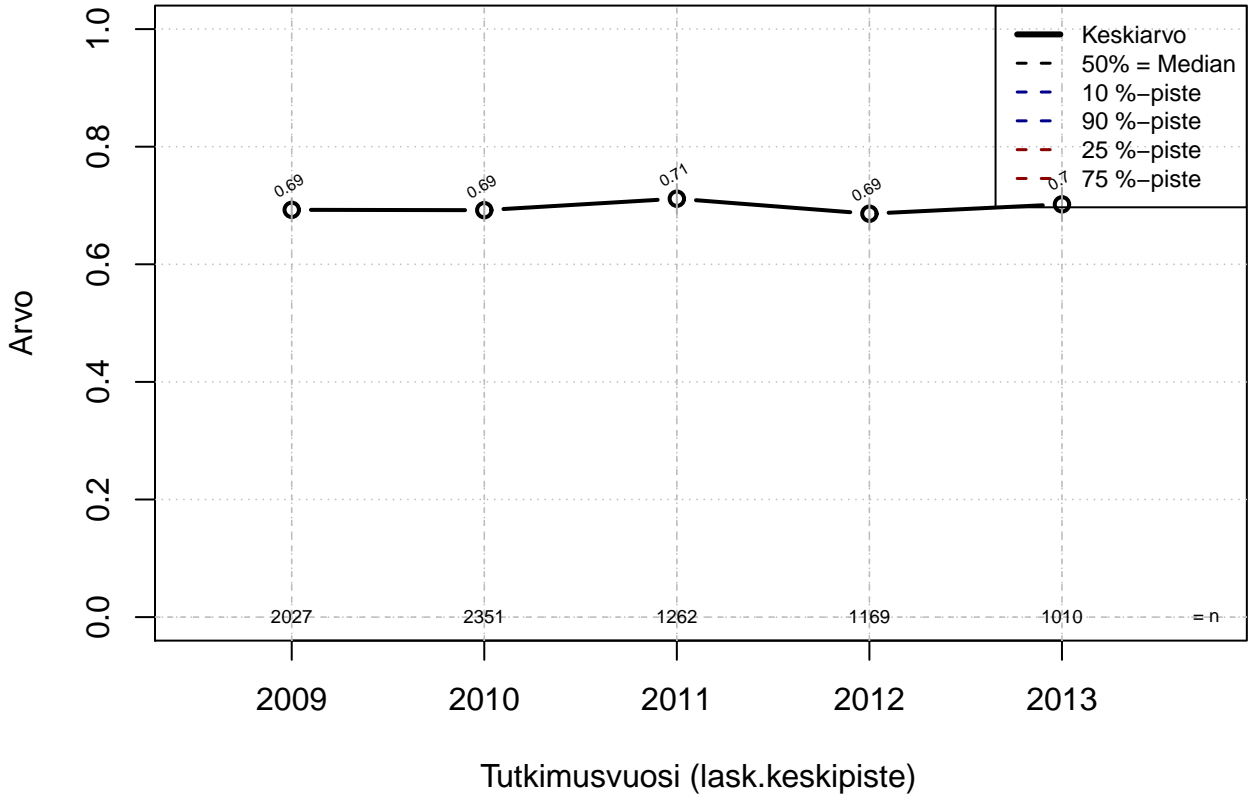

korvaava töiden teko tilapäisesti normaalin työajan ulkopuolella {0=Ei, 1=mahdollinen}

Kohderyhmä: KAIKKI : 1

Osa-aineisto: ToimiAsema1=='Esimies'

(TUTKP) tmt 209,210,211,212,213 2013-06-07 TAJM12x