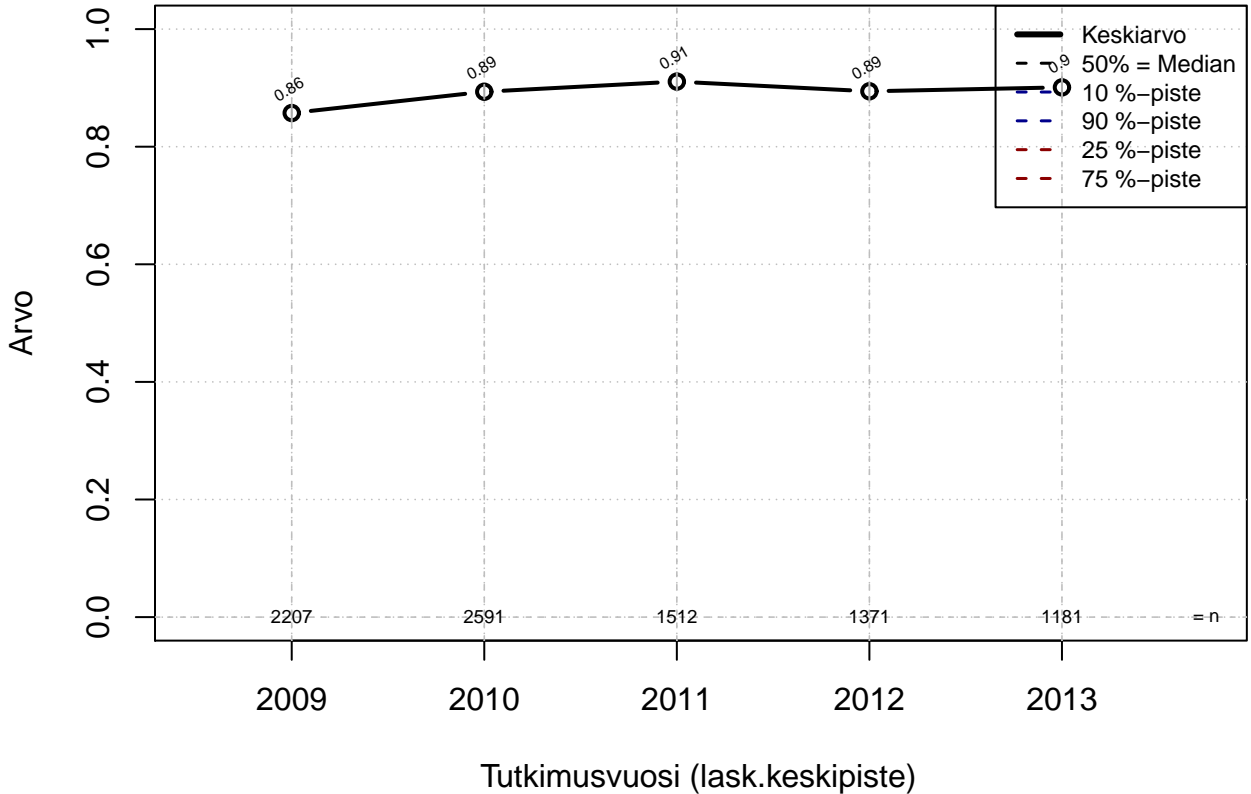

lyhyt tilapäinen loma {0=Ei, 1=mahdollinen}

Kohderyhmä: KAIKKI : 1
Osa-aineisto: ToimiAsema1=='Esimies'
(TUTKP) tmt 209,210,211,212,213 2013-06-07 TAJM05x