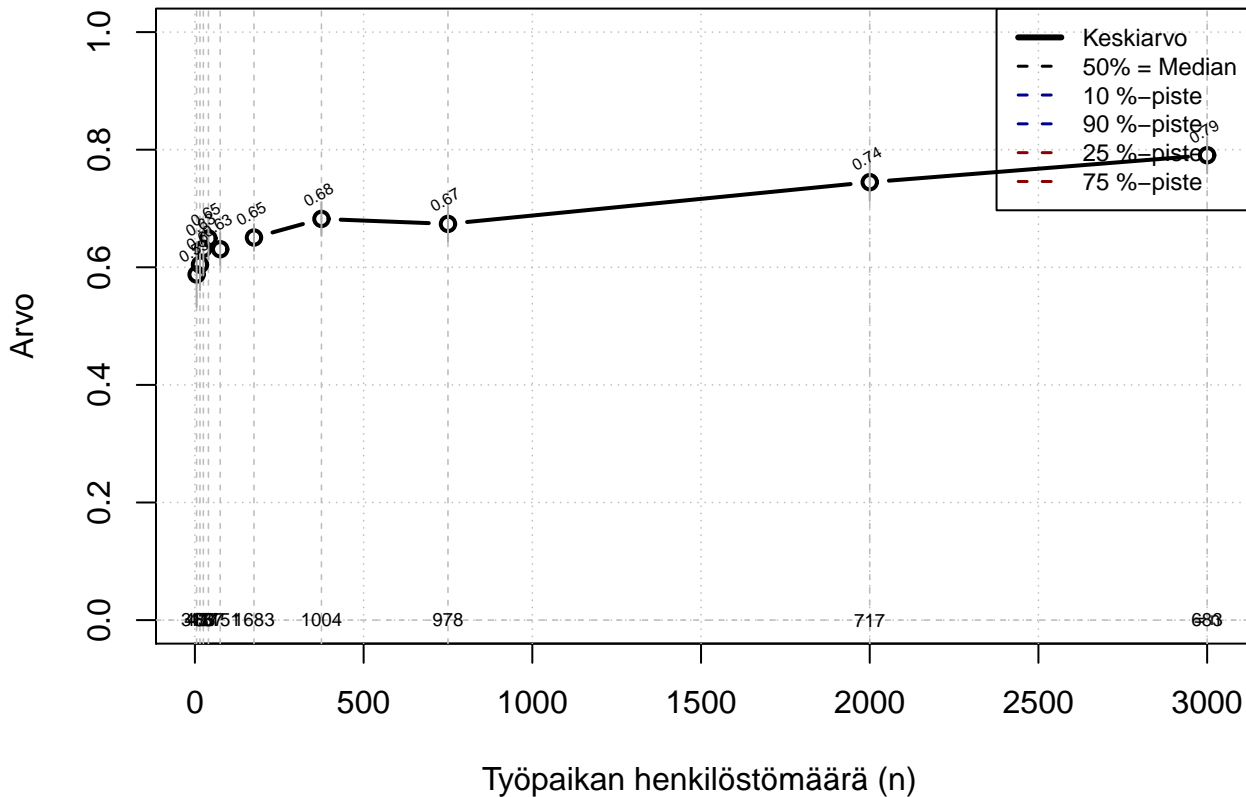

säästövapaat {0= Ei mahd, 1=mahdollinen}

Kohderyhmä: KAIKKI : 1

Osa-aineisto: ToimiAsema1=='Esimies'

(TPHLOST) tmt 209,210,211,212,213 2013-06-07 TAJM02x