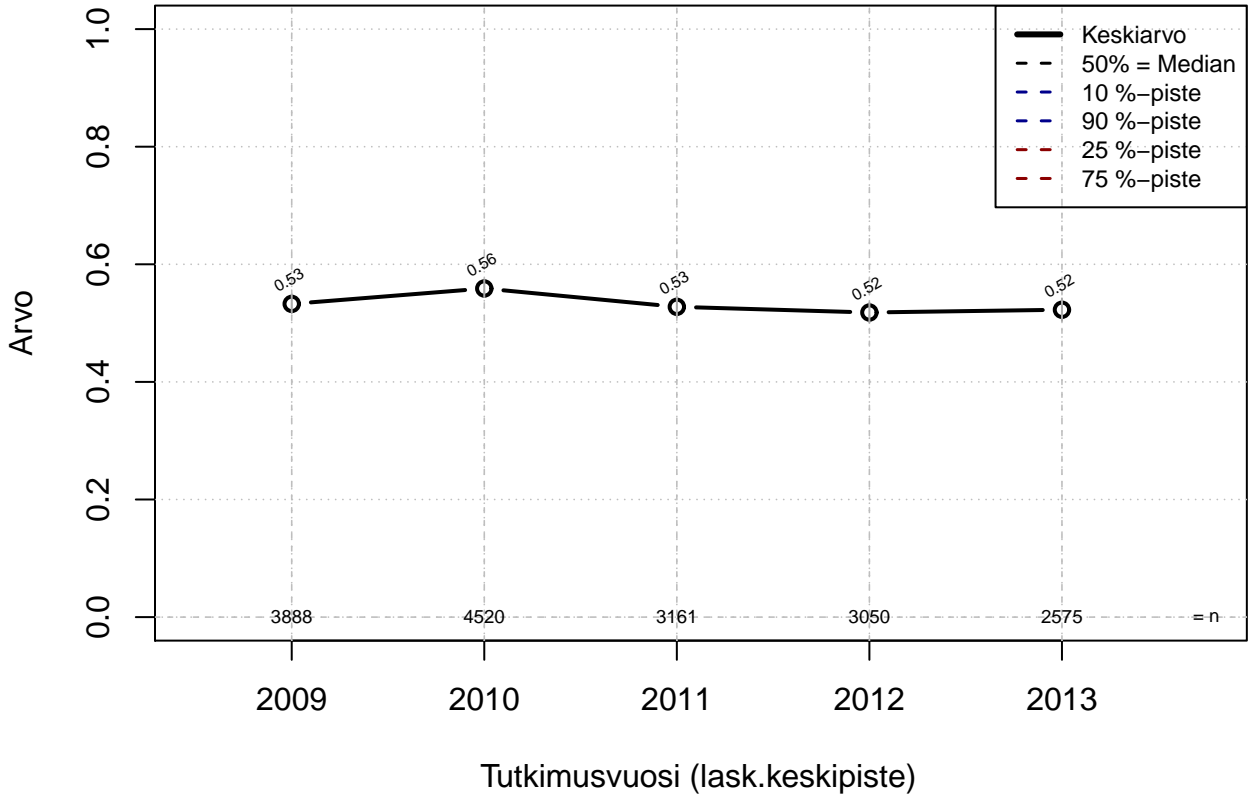

työvuorojen vaihtaminen {0=ei, 1=mahdollinen}

Kohderyhmä: KAIKKI : 1
Osa-aineisto: Sukup=='Nainen'
(TUTKP) tmt 209,210,211,212,213 2013-06-08 TAJM11x