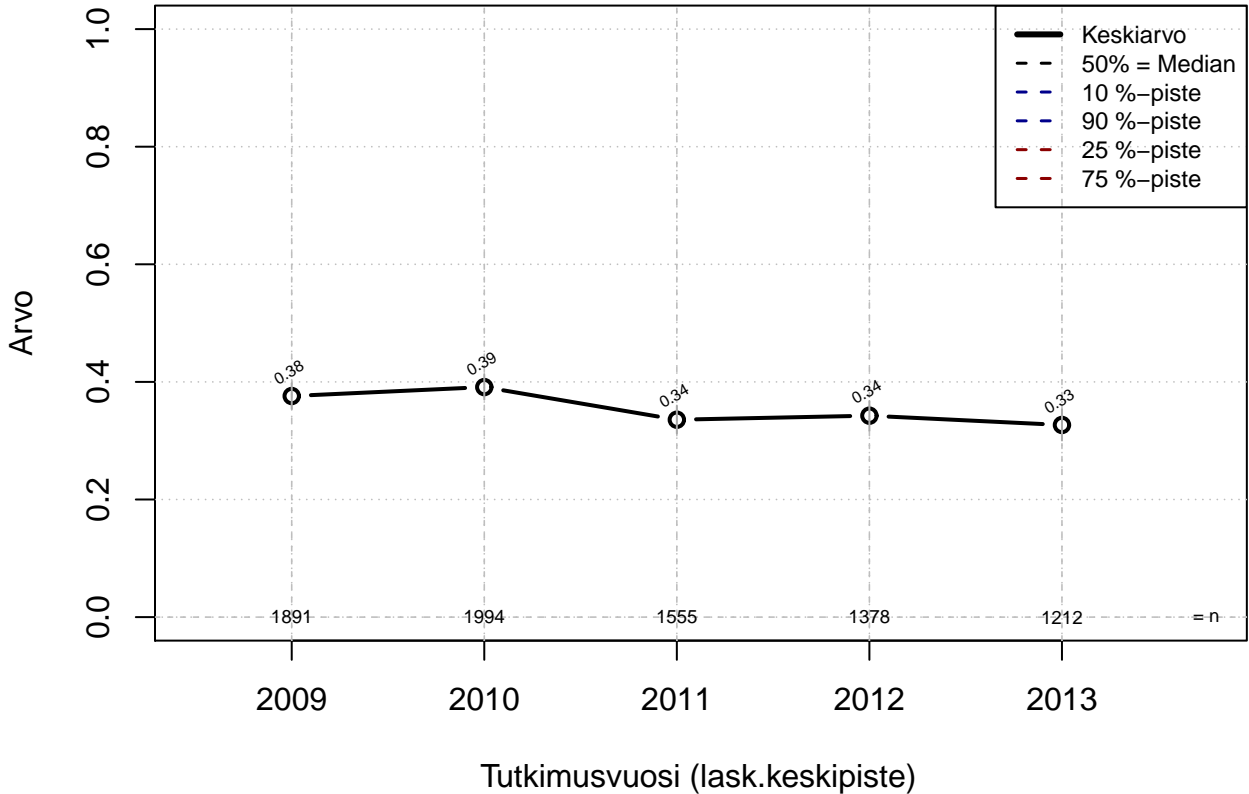

Osa-aikatyöjärj, indeksi

Kohderyhmä: KAIKKI : 1
Osa-aineisto: ToimiAsema1=='Assistent'
(TUTKP) tmt 209,210,211,212,213 2013-06-07 TJ3