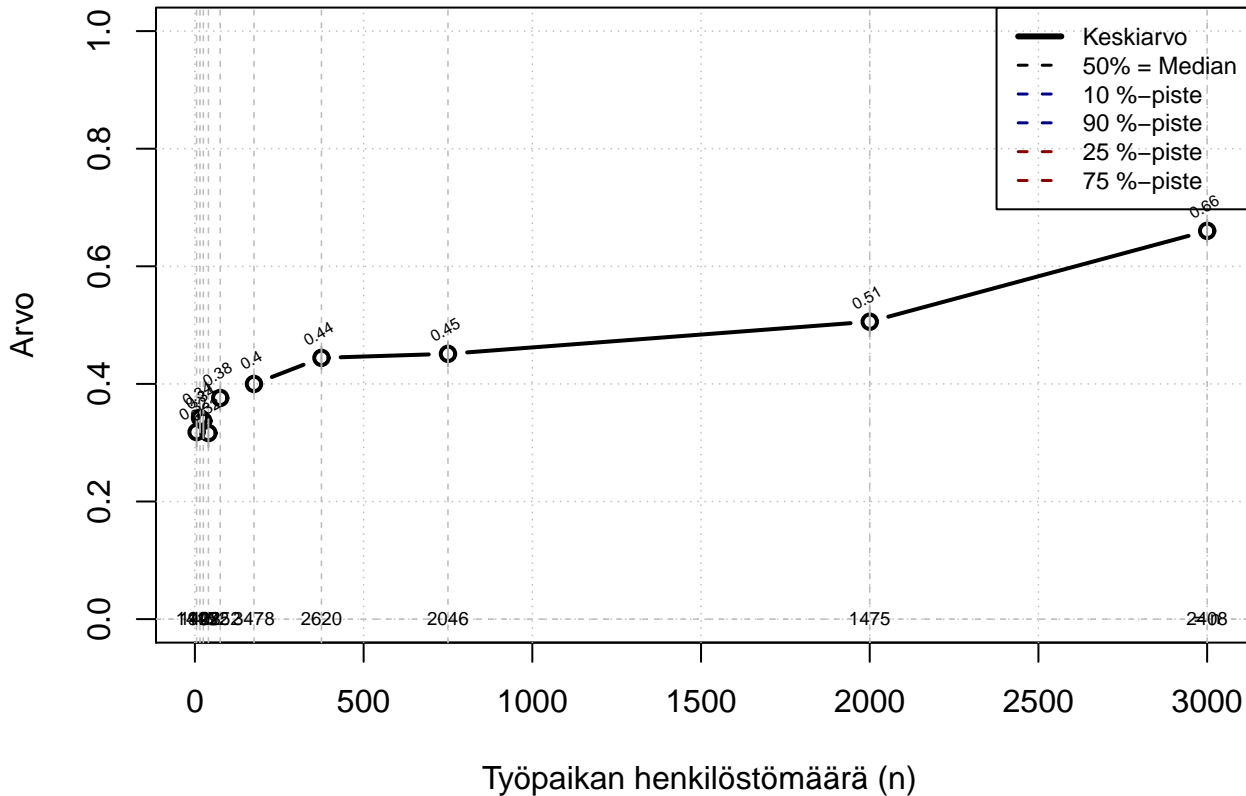

etätöiden tekeminen {0=Ei, 1=mahdollinen}

Kohderyhmä: KAIKKI : 1
Osa-aineisto: Sukup=='Nainen'
(TPHLOST) tmt 209,210,211,212,213 2013-06-08 TAJM10x