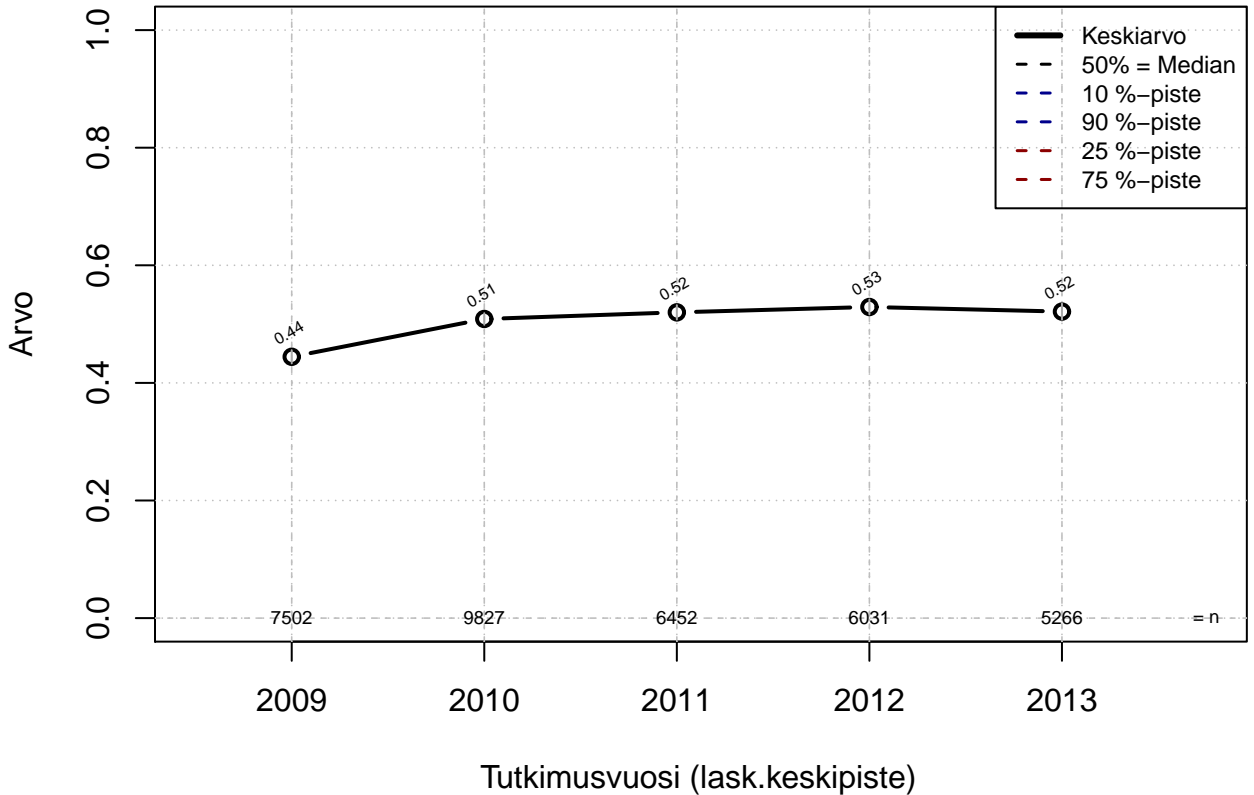

työaikapankki {0=Ei, 1=mahdollinen}

Kohderyhmä: KAIKKI : 1
Osa-aineisto: Ei rajausta
(TUTKP) tmt 209,210,211,212,213 2013-06-07 TAJM04x