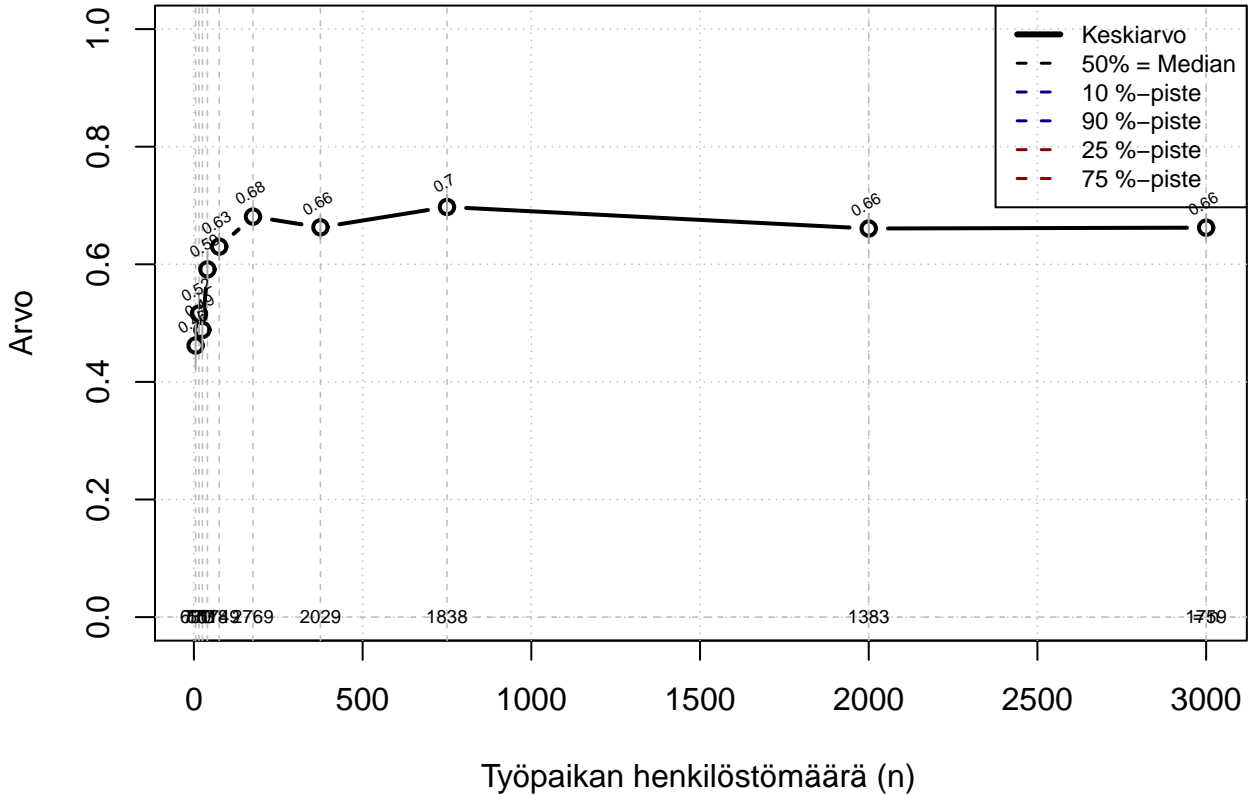

(TPHLOST) tmt 209,210,211,212,213 2013-06-08 TAJM10x

etätöiden tekeminen {0=Ei, 1=mahdollinen}

Kohderyhmä: KAIKKI : 1

Osa-aineisto: Sukup=='Mies'

(TUTKP) tmt 209,210,211,212,213 2013-06-08 TAJM10x

työvuorojen vaihtaminen {0=ei, 1=mahdollinen}