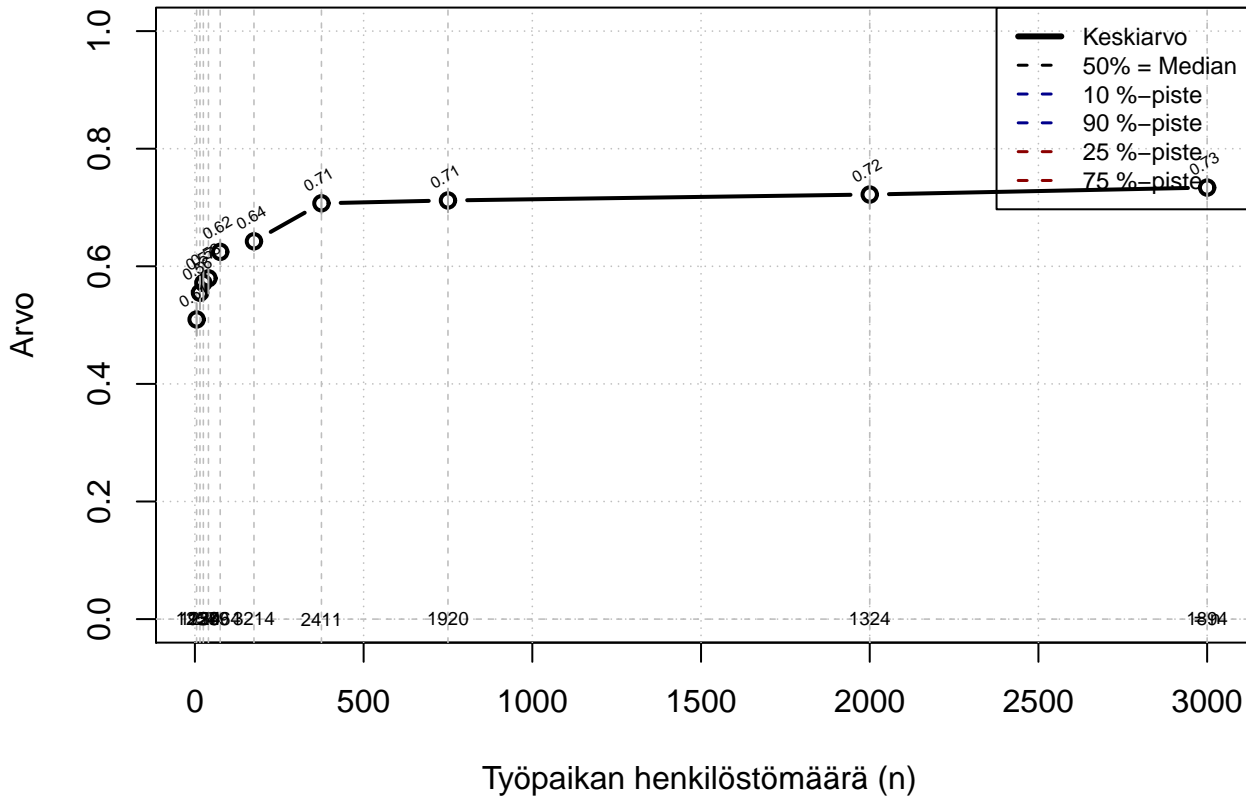

perhevapaa {0=Ei, 1=mahdollinen}

Kohderyhmä: KAIKKI : 1

Osa-aineisto: Sukup=='Nainen'

(TUTKP) tmt 209,210,211,212,213 2013-06-08 TAJM08x

osa-aikatyö {0=Ei, 1=mahdollinen}

Kohderyhmä: KAIKKI : 1

Osa-aineisto: Sukup=='Nainen'