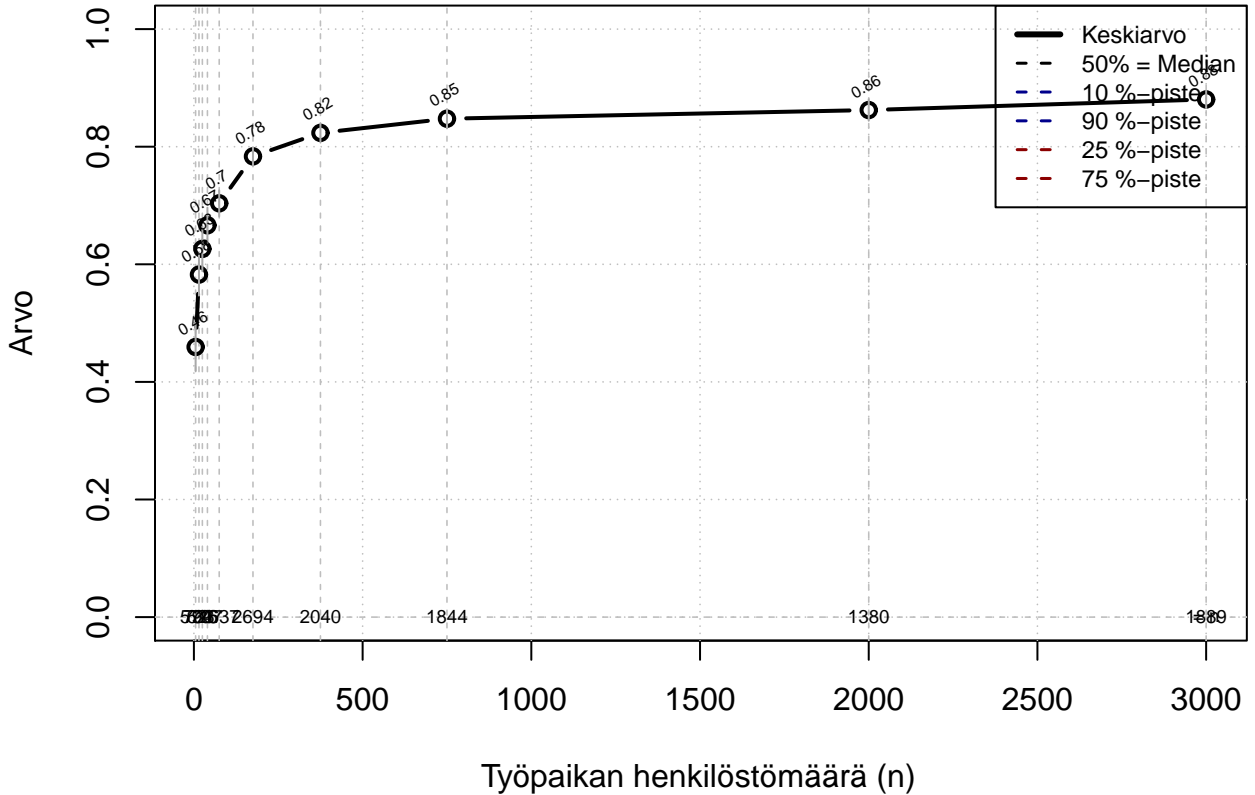

opintovapaa {0=Ei mahd, 1=mahdollinen}

Kohderyhmä: KAIKKI : 1
Osa-aineisto: Sukup=='Mies'
(TPHLOST) tmt 209,210,211,212,213 2013-06-08 TAJM07x