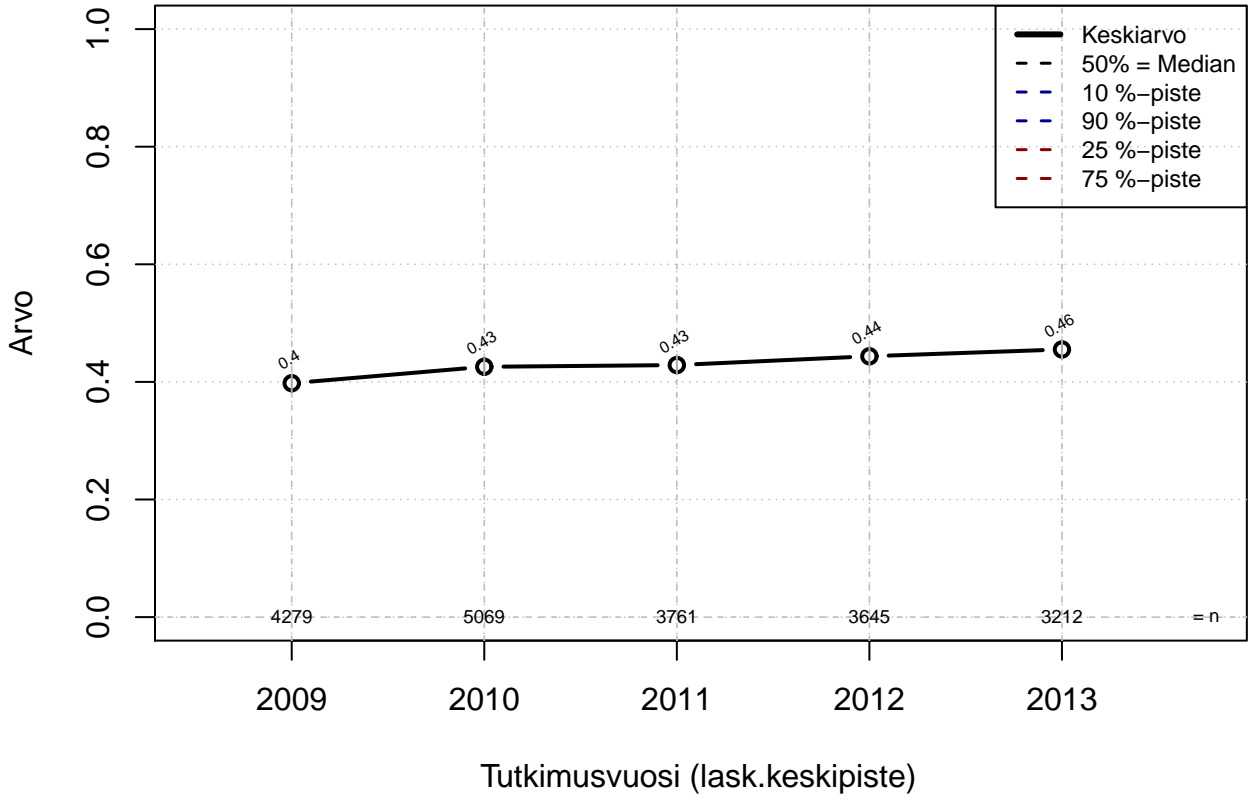

Kohderyhmä: KAIKKI : 1
 Osa-aineisto: Sukup=='Nainen'
 (TPHLOST) tmt 209,210,211,212,213 2013-06-08 TAJM10x

etätöiden tekeminen {0=Ei, 1=mahdollinen}

Kohderyhmä: KAIKKI : 1
Osa-aineisto: Sukup=='Nainen'
(TUTKP) tmt 209,210,211,212,213 2013-06-08 TAJM10x