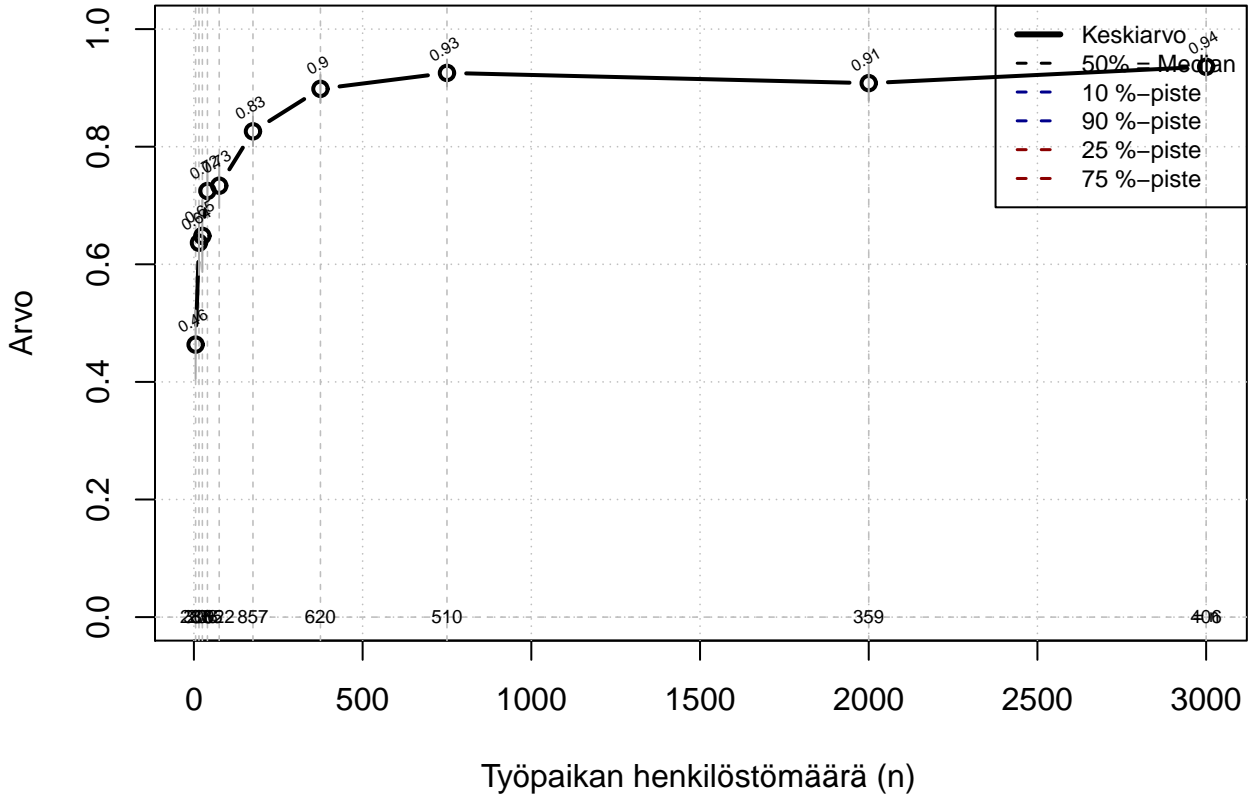

opintovapaa {0= Ei mahd, 1=mahdollinen}

Kohderyhmä: KAIKKI : 1
Osa-aineisto: ToimiAsema1=='Assistent'
(TPHLOST) tmt 209,210,211,212,213 2013-06-07 TAJM07x