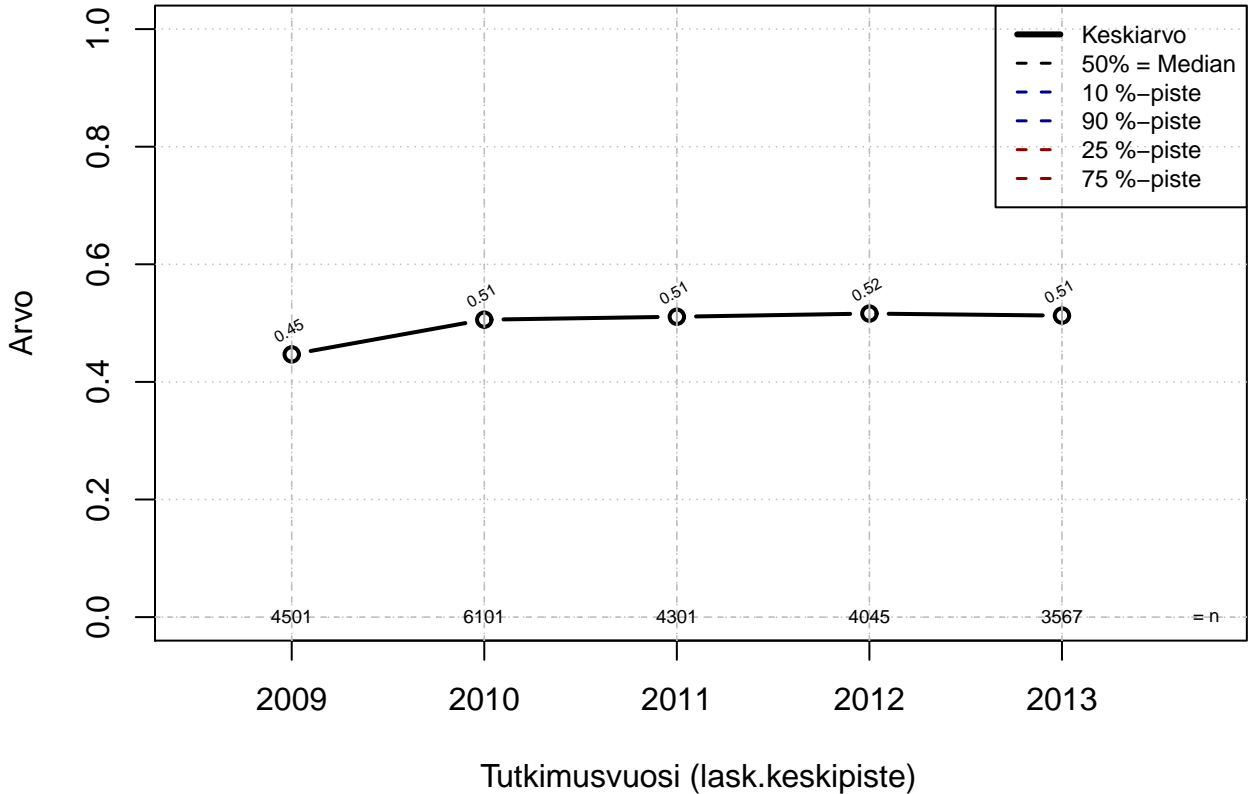

työaikapankki {0=Ei, 1=mahdollinen}

Kohderyhmä: KAIKKI : 1

Osa-aineisto: ToimiAsema1=='Muu toimihlo'
(TUTKP) tmt 209,210,211,212,213 2013-06-07 TAJM04x