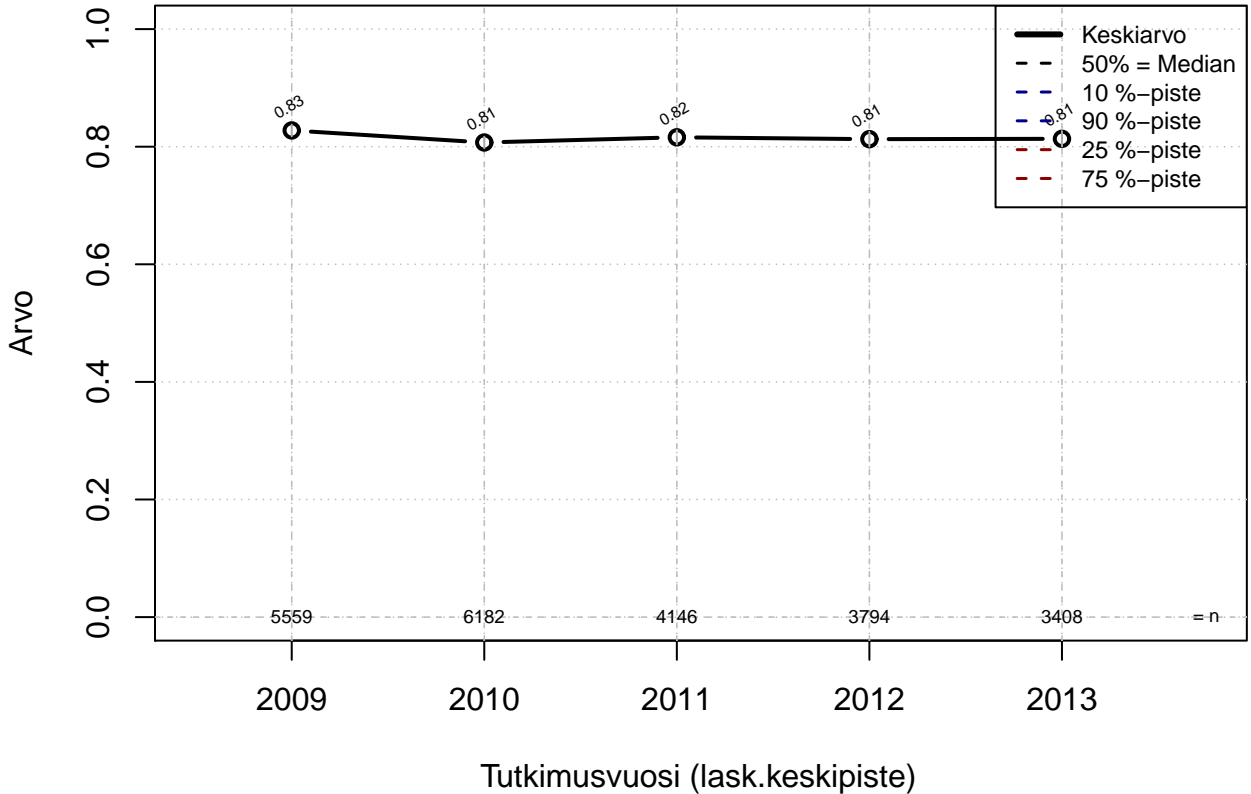

liukuva työaika {0=Ei, 1=mahdollinen}

Kohderyhmä: KAIKKI : 1
Osa-aineisto: Sukup=='Mies'
(TUTKP) tmt 209,210,211,212,213 2013-06-08 TAJM01x