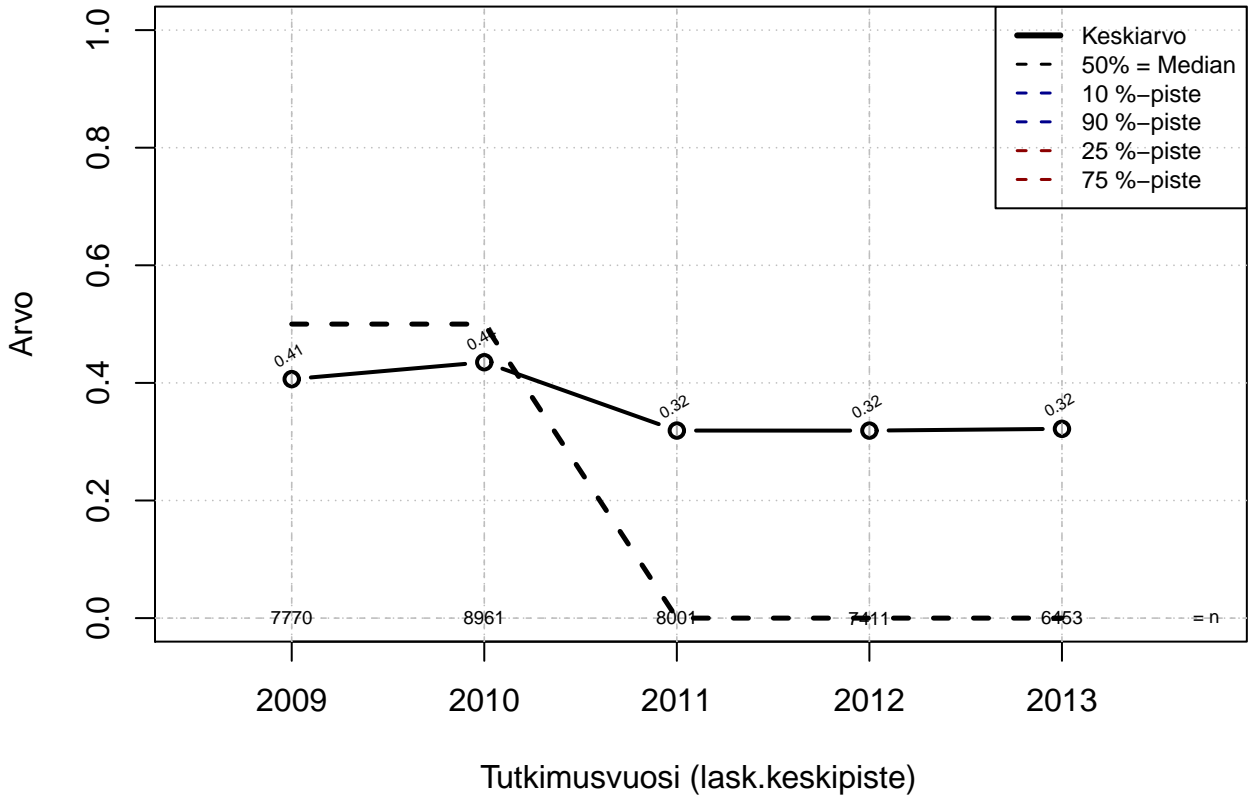

Työvuorojen vaihtamisjärj, indeksi

Kohderyhmä: KAIKKI : 1

Osa-aineisto: ToimiAsema1=='Muu toimihlo'
(TUTKP) tmt 209,210,211,212,213 2013-06-07 TJ5