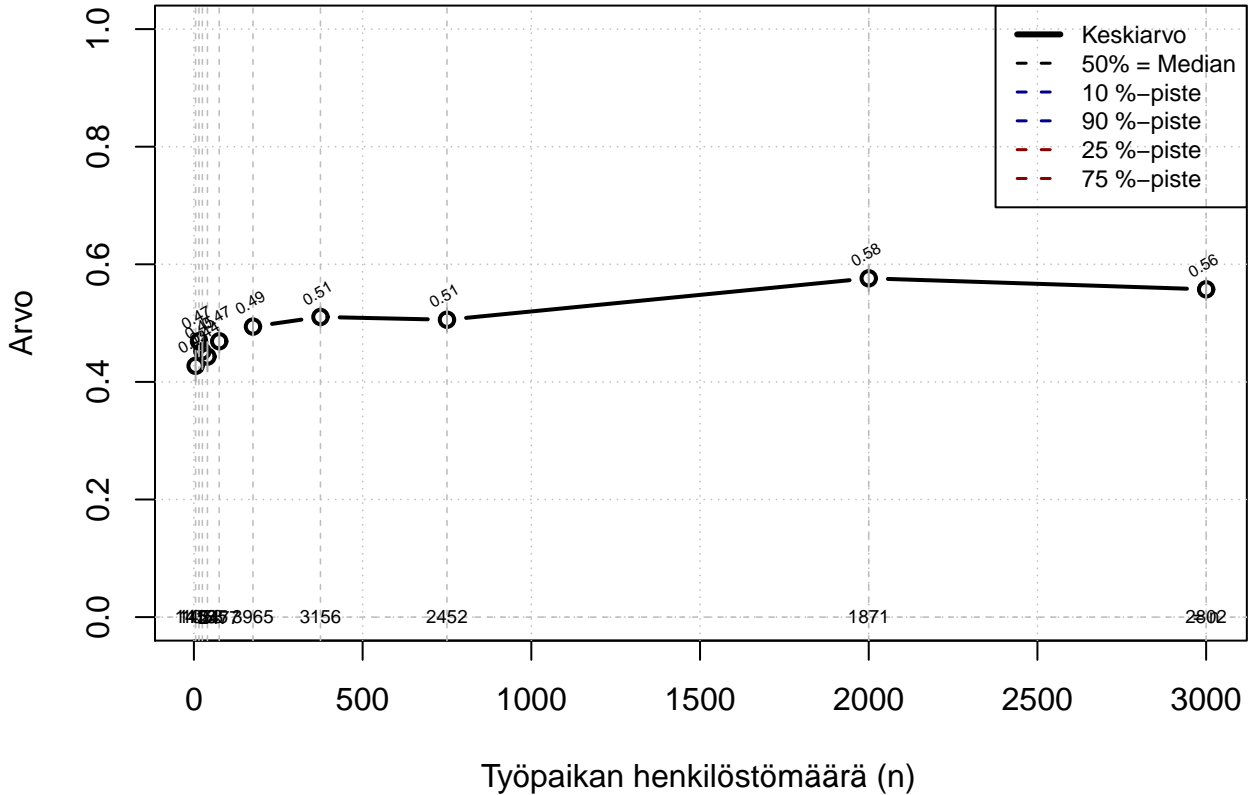

työaikapankki {0=Ei, 1=mahdollinen}

Kohderyhmä: KAIKKI : 1
Osa-aineisto: ToimiAsema1=='Muu toimihlo'
(TPHLOST) tmt 209,210,211,212,213 2013-06-07 TAJM04x