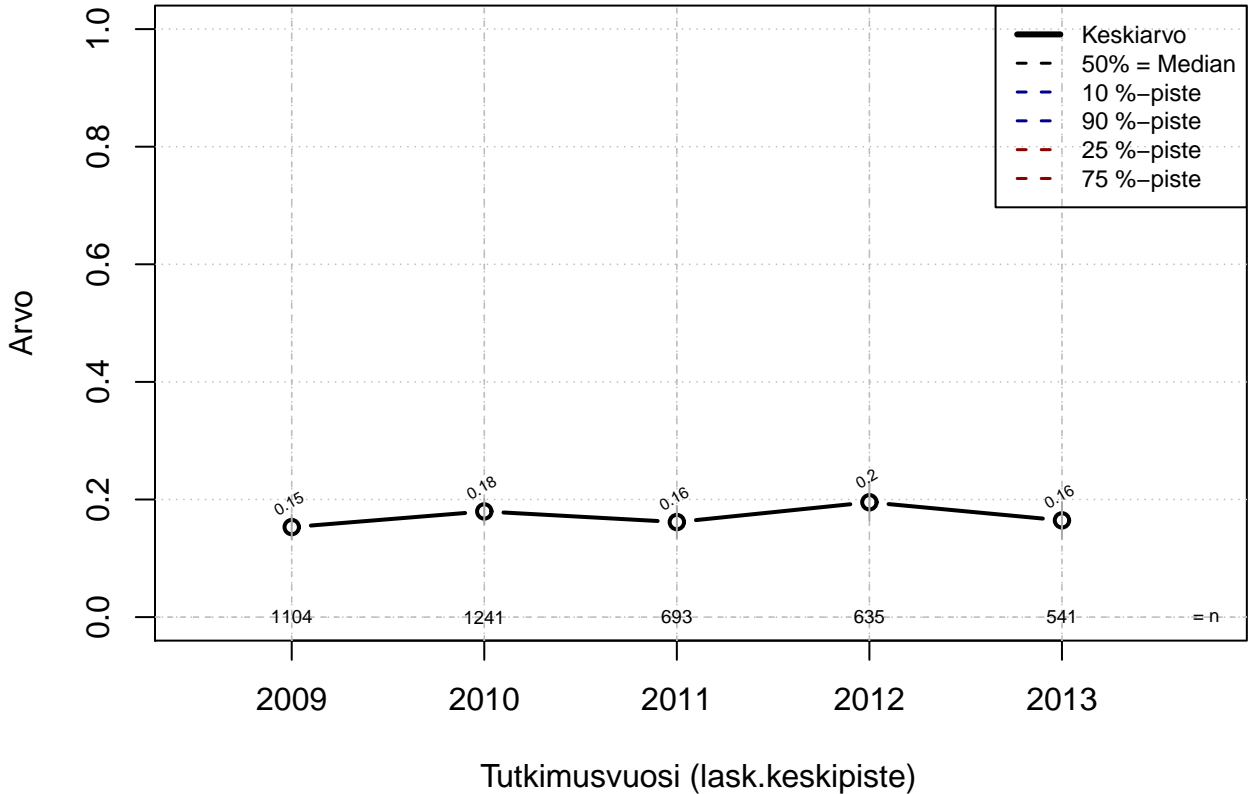

työmatkojen (koti–työ ja työ–koti) käyttäminen työaikana {0=Ei, 1=mahdollinen}

Kohderyhmä: KAIKKI : 1
Osa-aineisto: ToimiAsema1=='Assistent'
(TUTKP) tmt 209,210,211,212,213 2013-06-07 TAJM13x