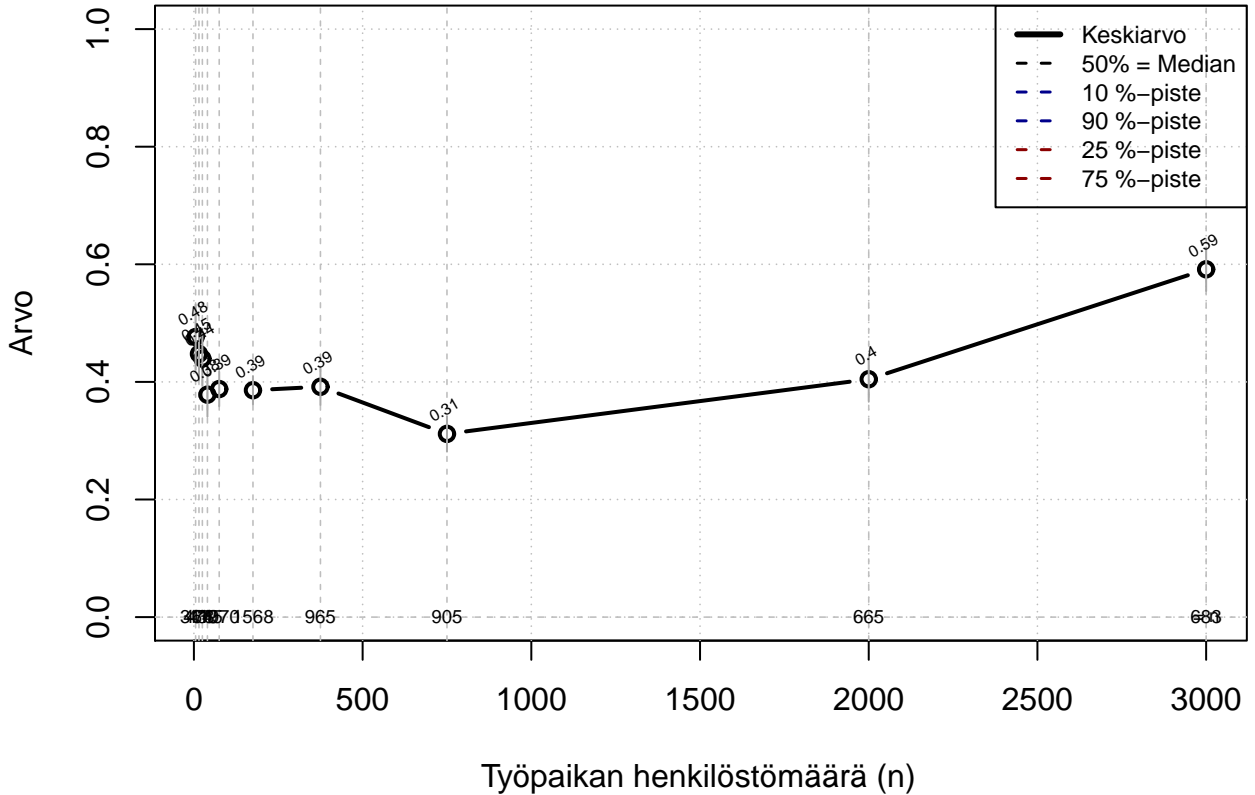

etätöiden tekeminen {0=Ei, 1=mahdollinen}

Kohderyhmä: KAIKKI : 1
Osa-aineisto: ToimiAsema1=='Esimies'
(TPHLOST) tmt 209,210,211,212,213 2013-06-07 TAJM10x