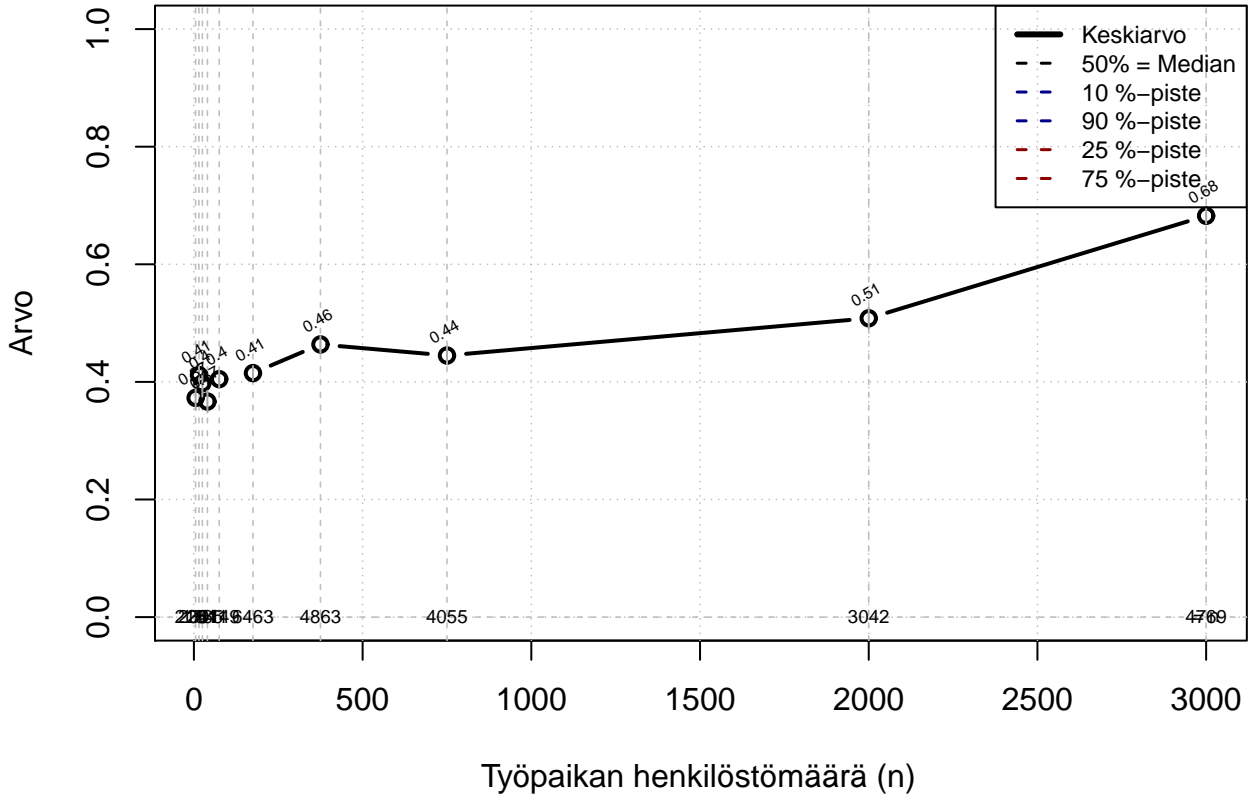

etätöiden tekeminen {0=Ei, 1=mahdollinen}

Kohderyhmä: KAIKKI : 1

Osa-aineisto: Ei rajausta

(TPHLOST) tmt 209,210,211,212,213 2013-06-07 TAJM10x