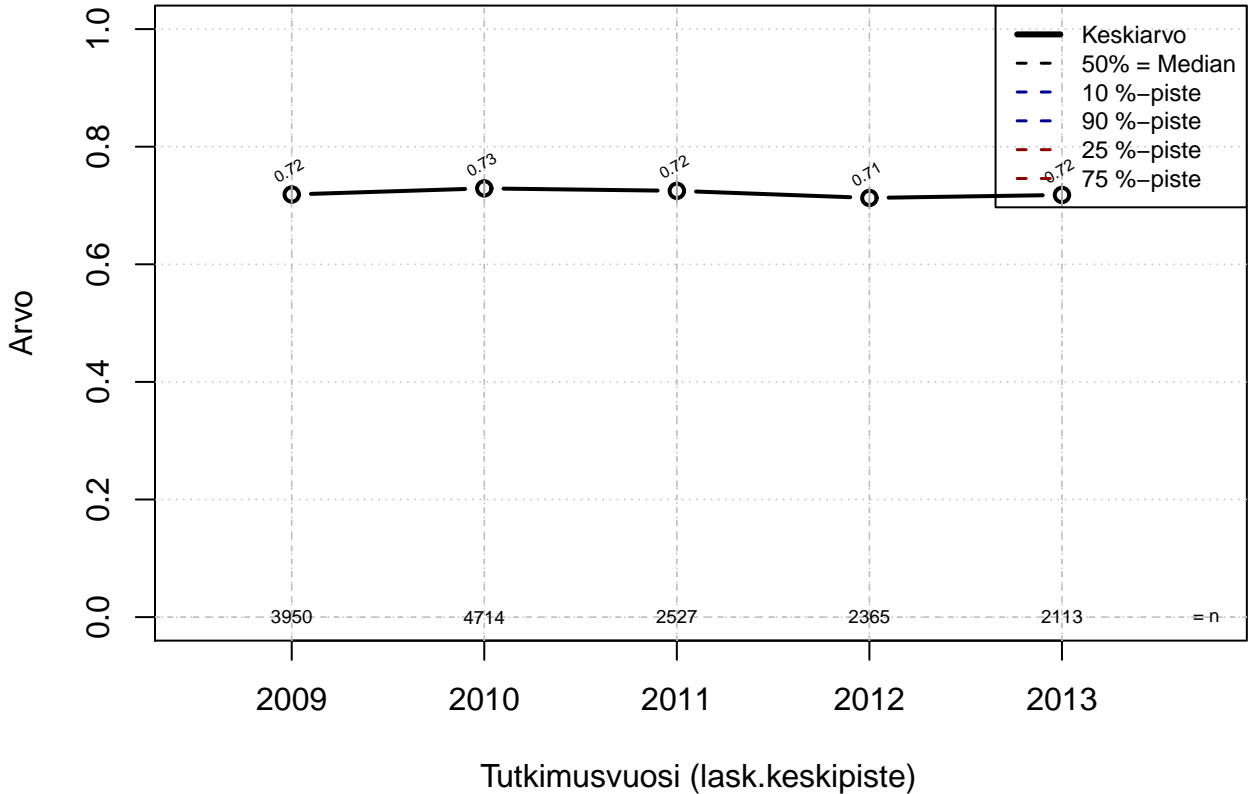

korvaava töiden teko tilapäisesti normaalin työajan ulkopuolella {0=Ei, 1=mahdollinen}

Kohderyhmä: KAIKKI : 1

Osa-aineisto: Sukup=='Mies'

(TUTKP) tmt 209,210,211,212,213 2013-06-08 TAJM12x