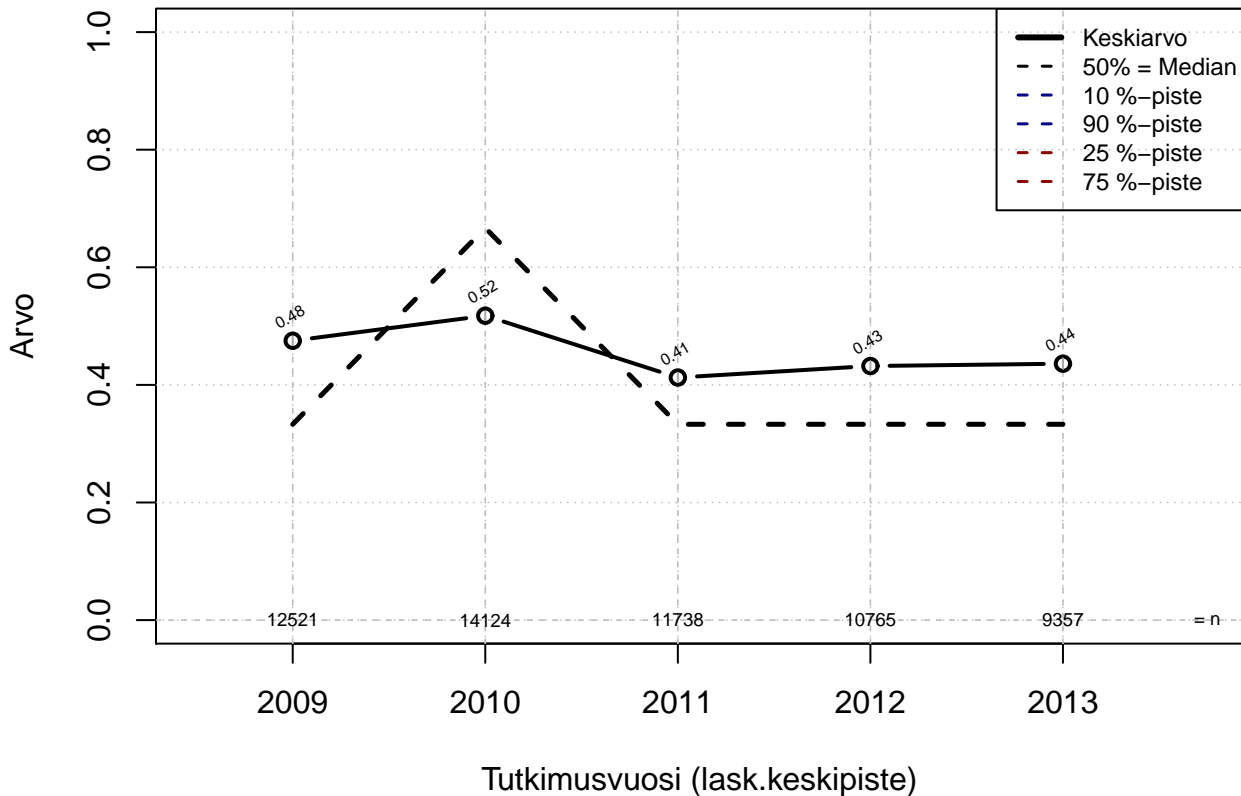

Vuorottelu+opinto+perhevapajärj, indeksi

Kohderyhmä: KAIKKI : 1

Osa-aineisto: Ei rajausta

(TUTKP) tmt 209,210,211,212,213 2013-06-07 TJ2