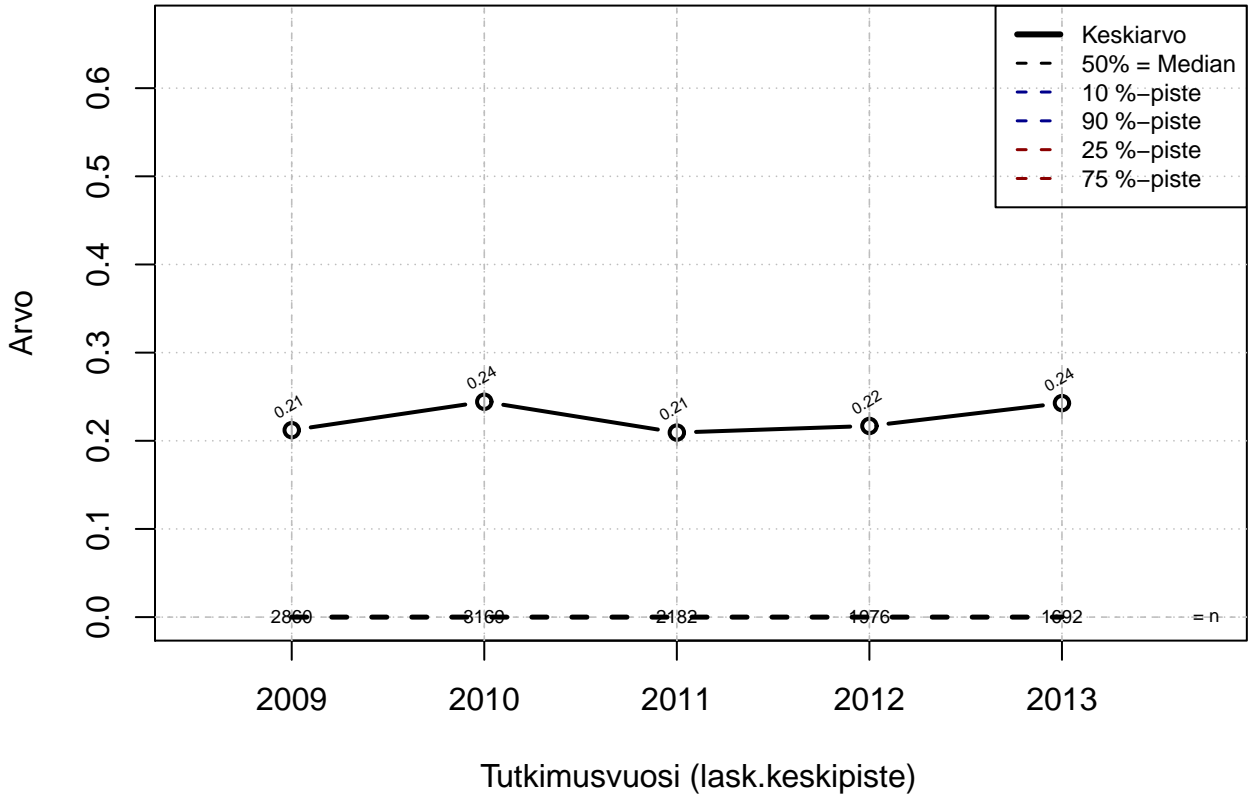

Etätöjärjestelmä, indeksi

Kohderyhmä: KAIKKI : 1

Osa-aineisto: ToimiAsema1=='Esimies'

(TPHLOST) tmt 209,210,211,212,213 2013-06-07 TJ4

Etättyjärjestelmä, indeksi

Kohderyhmä: KAIKKI : 1
Osa-aineisto: ToimiAsema1=='Esimies'
(TUTKP) tmt 209,210,211,212,213 2013-06-07 TJ4