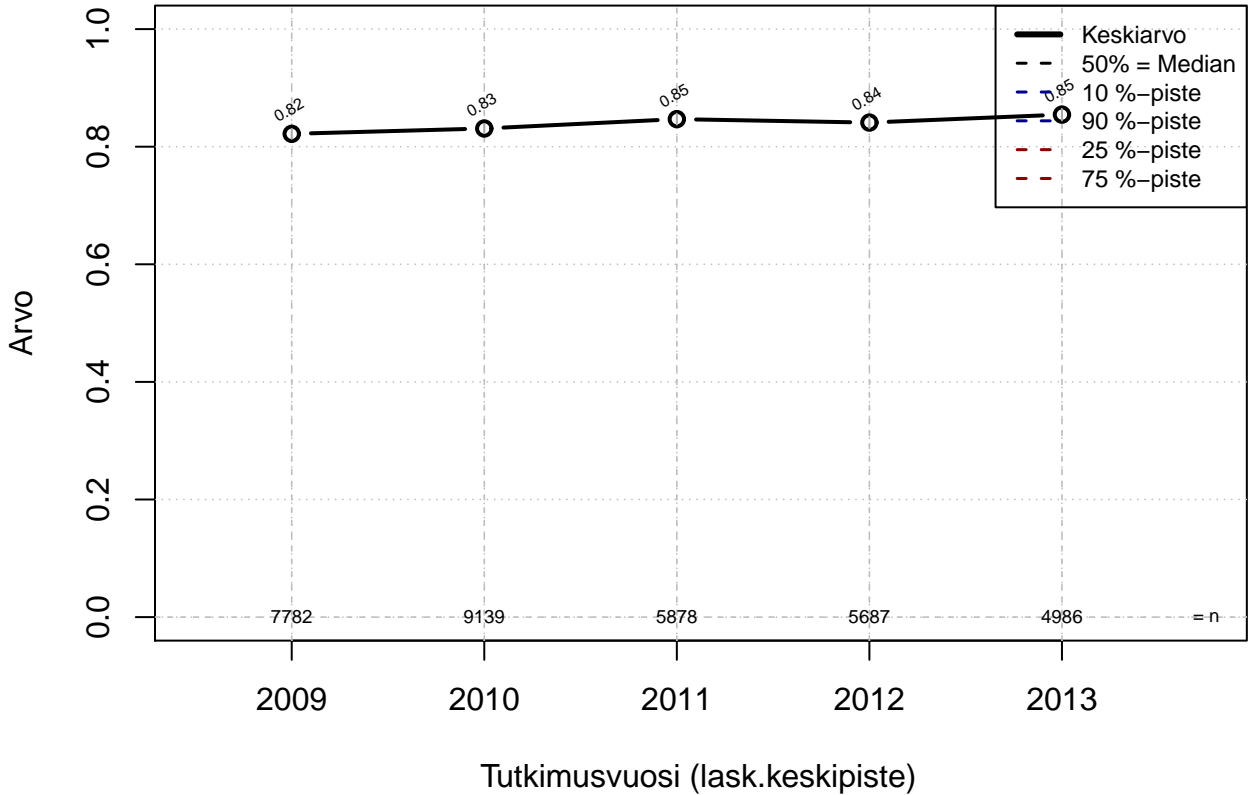

perhevapaa {0=Ei, 1=mahdollinen}

Kohderyhmä: KAIKKI : 1
Osa-aineisto: Ei rajausta
(TUTKP) tmt 209,210,211,212,213 2013-06-07 TAJM08x