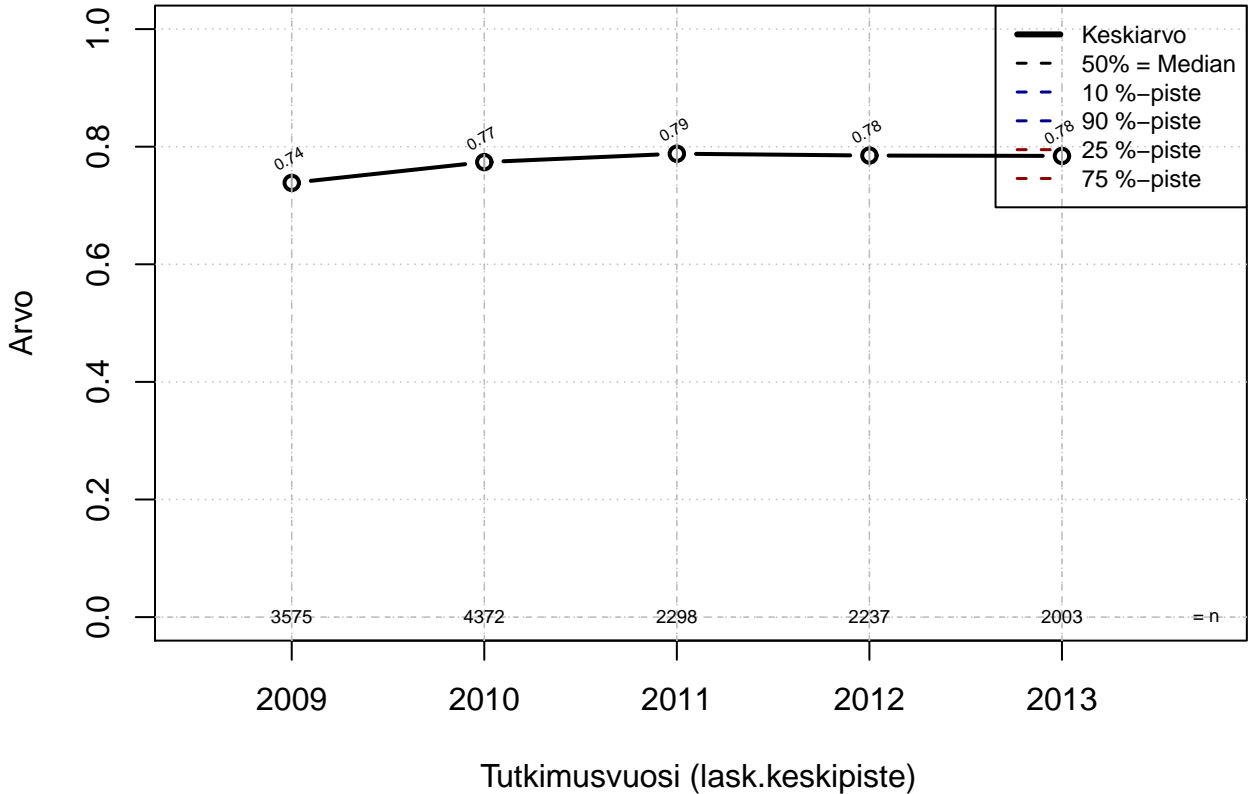

opintovapaa {0= Ei mahd, 1=mahdollinen}

Kohderyhmä: KAIKKI : 1
Osa-aineisto: Sukup=='Mies'
(TUTKP) tmt 209,210,211,212,213 2013-06-08 TAJM07x