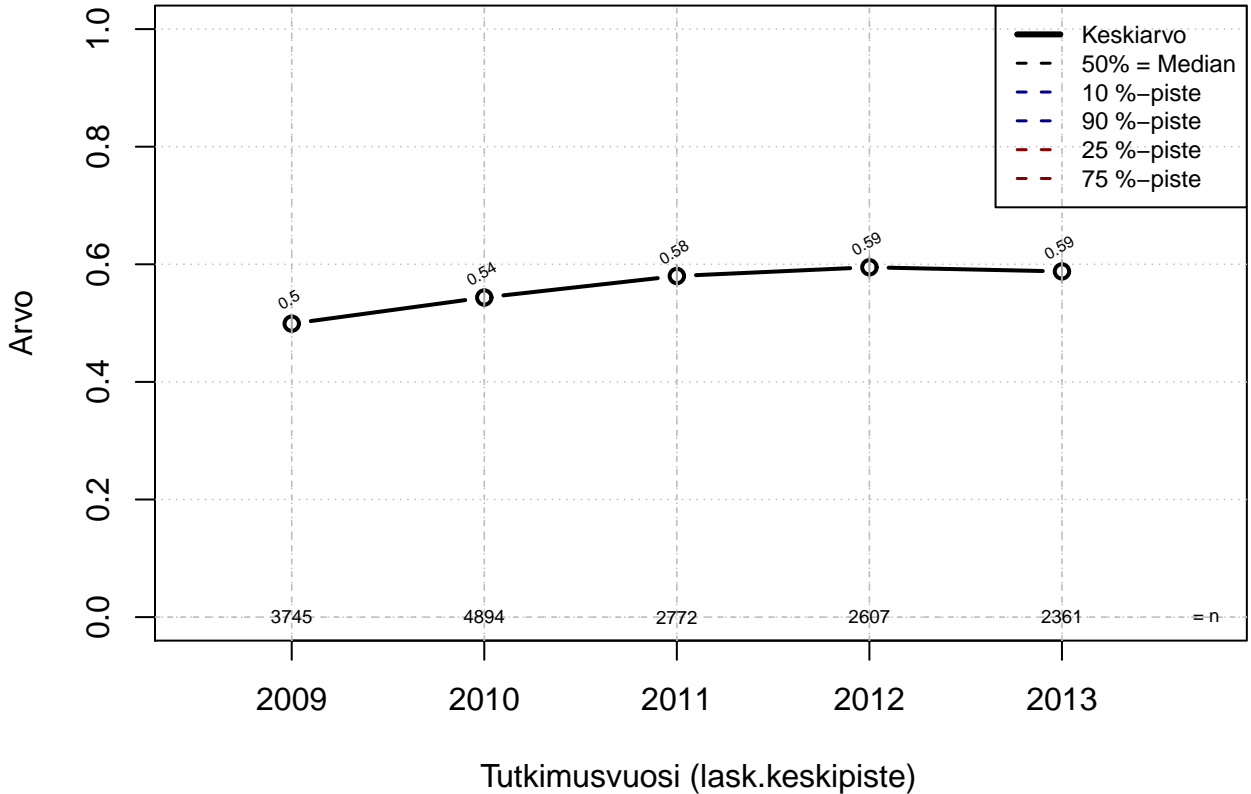

työaikapankki {0=Ei, 1=mahdollinen}

Kohderyhmä: KAIKKI : 1
Osa-aineisto: Sukup=='Mies'
(TUTKP) tmt 209,210,211,212,213 2013-06-08 TAJM04x