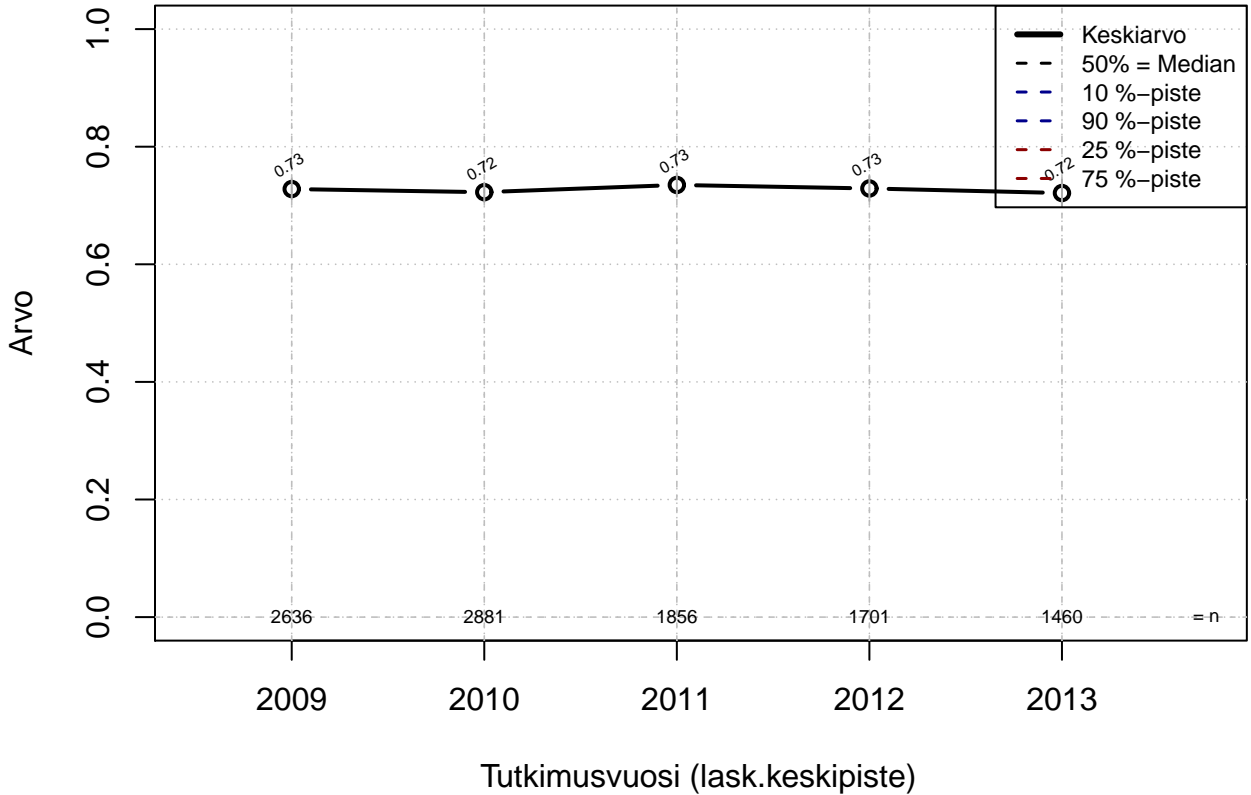

liukuva työaika {0=Ei, 1=mahdollinen}

Kohderyhmä: KAIKKI : 1
Osa-aineisto: ToimiAsema1=='Esimies'
(TUTKP) tmt 209,210,211,212,213 2013-06-07 TAJM01x