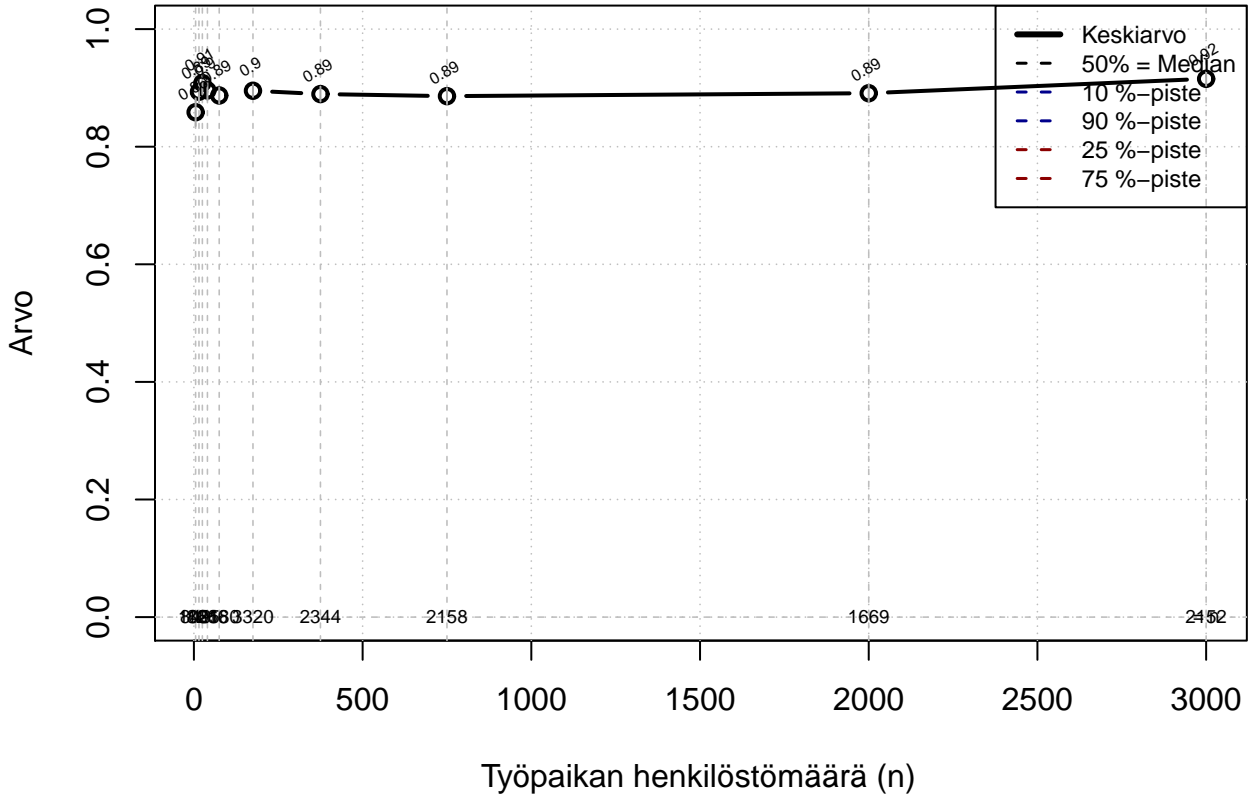

Iyhyt tilapäinen loma {0=Ei, 1=mahdollinen}

Kohderyhmä: KAIKKI : 1
Osa-aineisto: Sukup=='Mies'
(TPHLOST) tmt 209,210,211,212,213 2013-06-08 TAJM05x