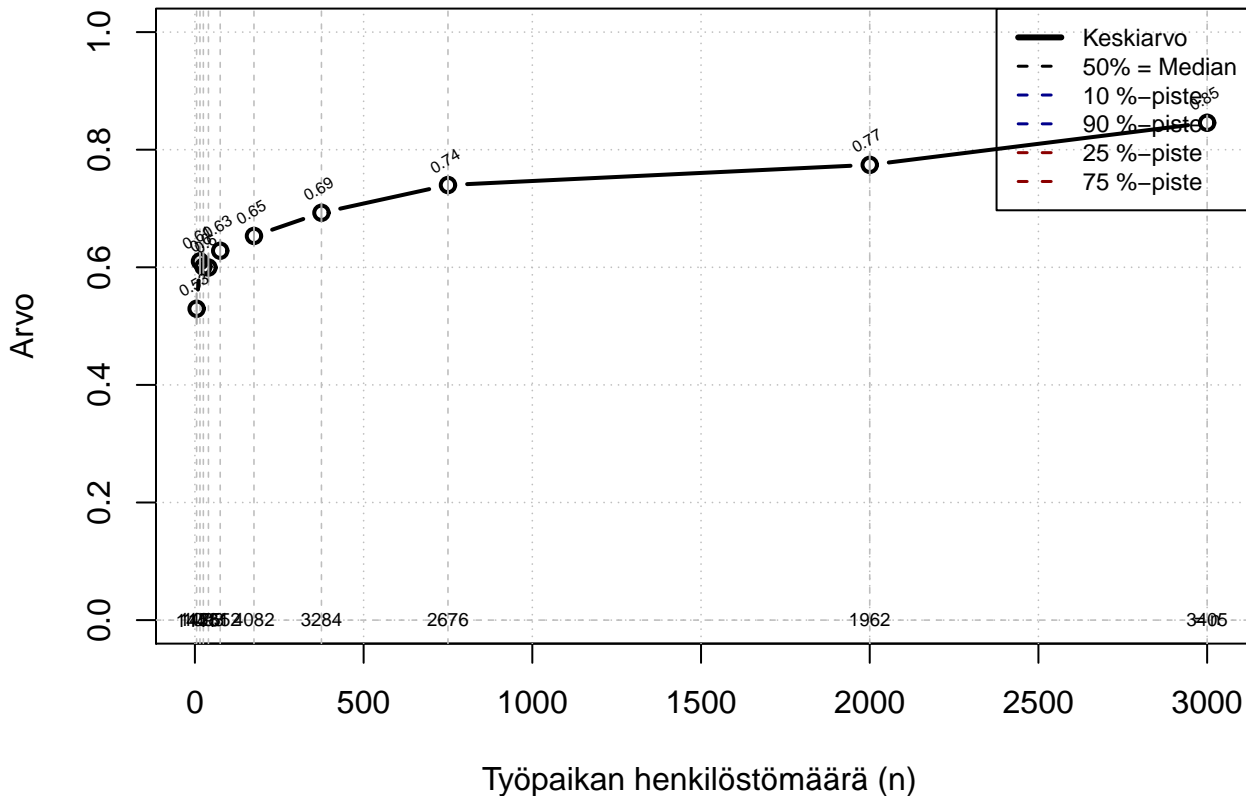

säästövapaat {0= Ei mahd, 1= mahdollinen}

Kohderyhmä: KAIKKI : 1
Osa-aineisto: ToimiAsema1=='Muu toimihlo'
(TPHLOST) tmt 209,210,211,212,213 2013-06-07 TAJM02x