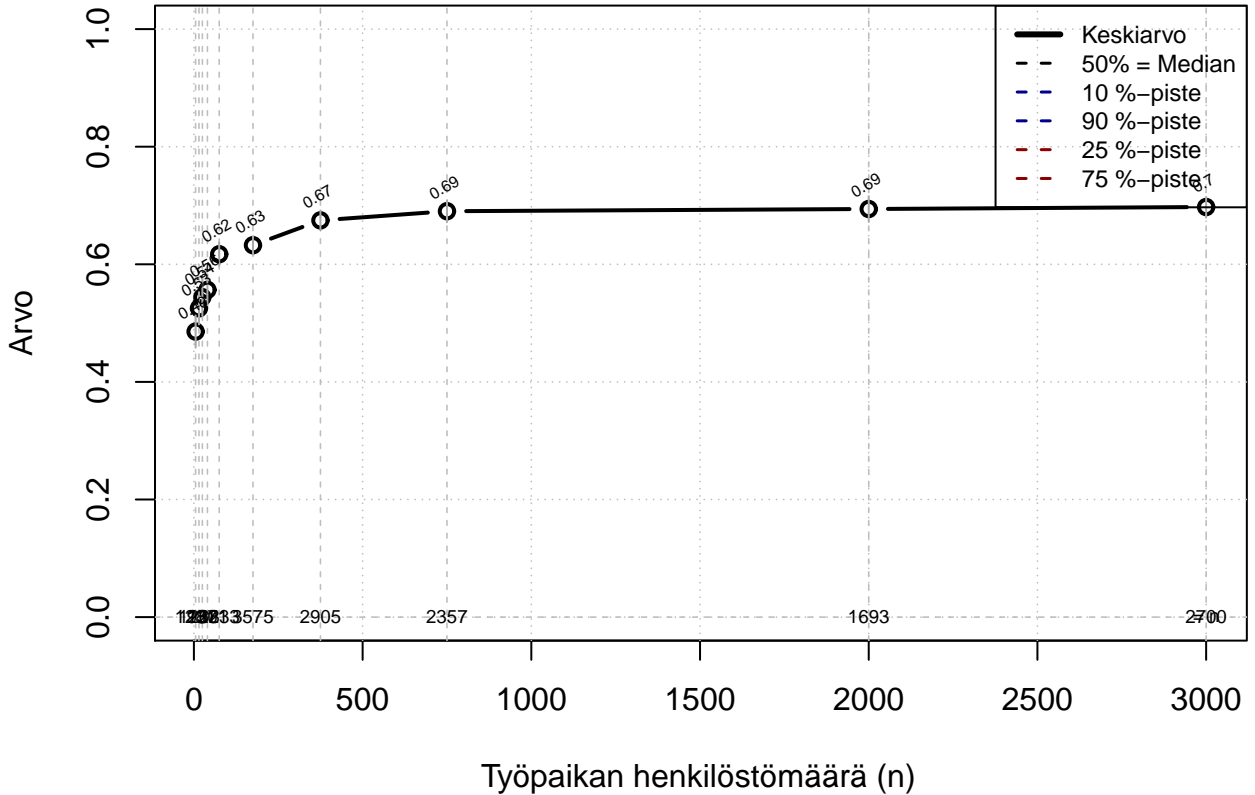

osa-aikatyö {0=Ei, 1=mahdollinen}

Kohderyhmä: KAIKKI : 1
Osa-aineisto: ToimiAsema1=='Muu toimihlo'
(TPHLOST) tmt 209,210,211,212,213 2013-06-07 TAJM09x