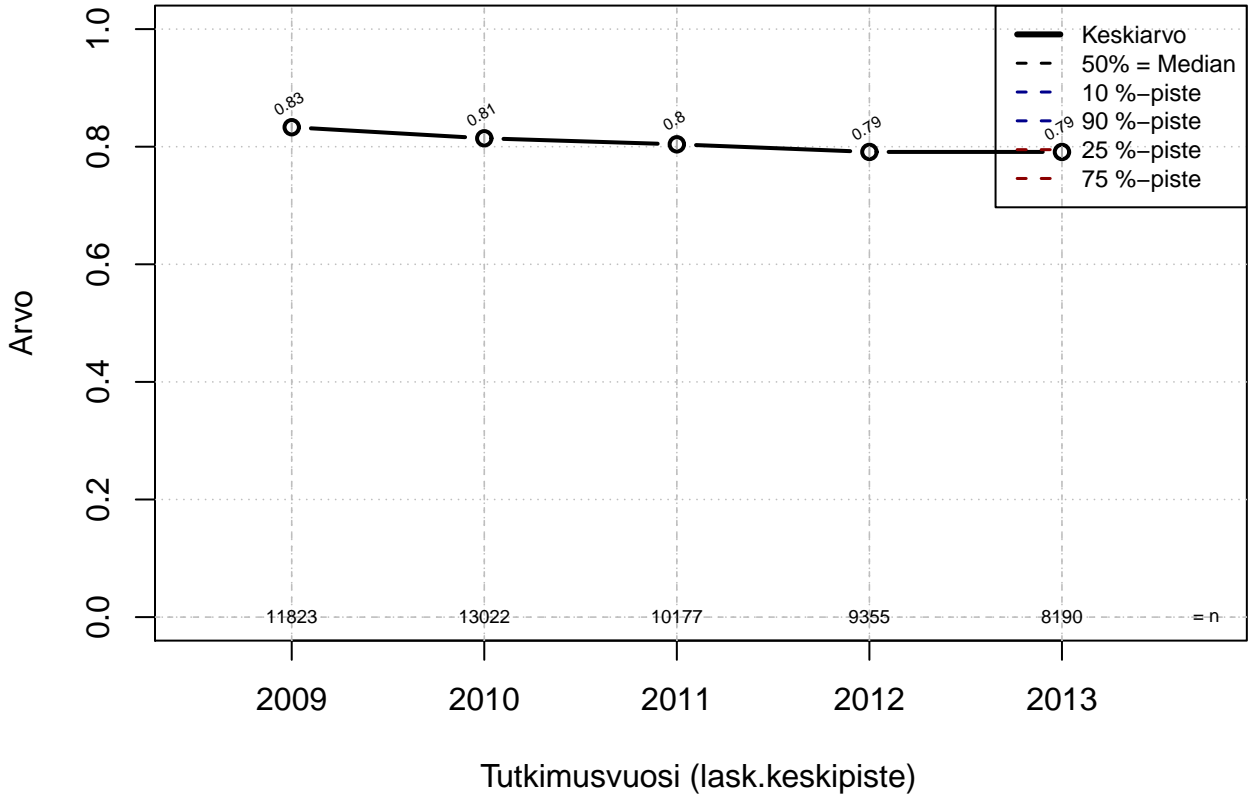

liukuva työaika {0=Ei, 1=mahdollinen}

Kohderyhmä: KAIKKI : 1
 Osa-aineisto: Ei rajausta
 (TPHLOST) tmt 209,210,211,212,213 2013-06-07 TAJM01x

liukuva työaika {0=Ei, 1=mahdollinen}

Kohderyhmä: KAIKKI : 1
Osa-aineisto: Ei rajausta
(TUTKP) tmt 209,210,211,212,213 2013-06-07 TAJM01x