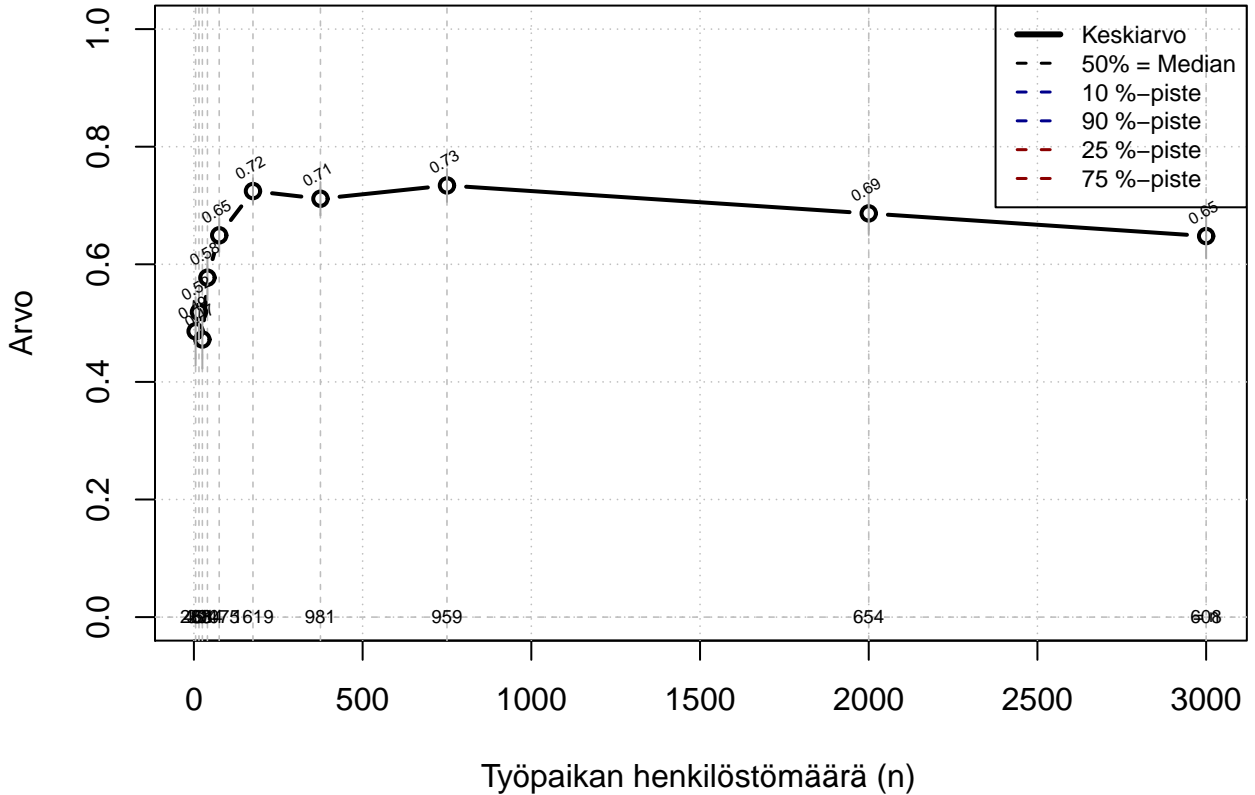

työvuorojen vaihtaminen {0=Ei, 1=mahdollinen}

Kohderyhmä: KAIKKI : 1
Osa-aineisto: ToimiAsema1=='Esimies'
(TPHLOST) tmt 209,210,211,212,213 2013-06-07 TAJM11x