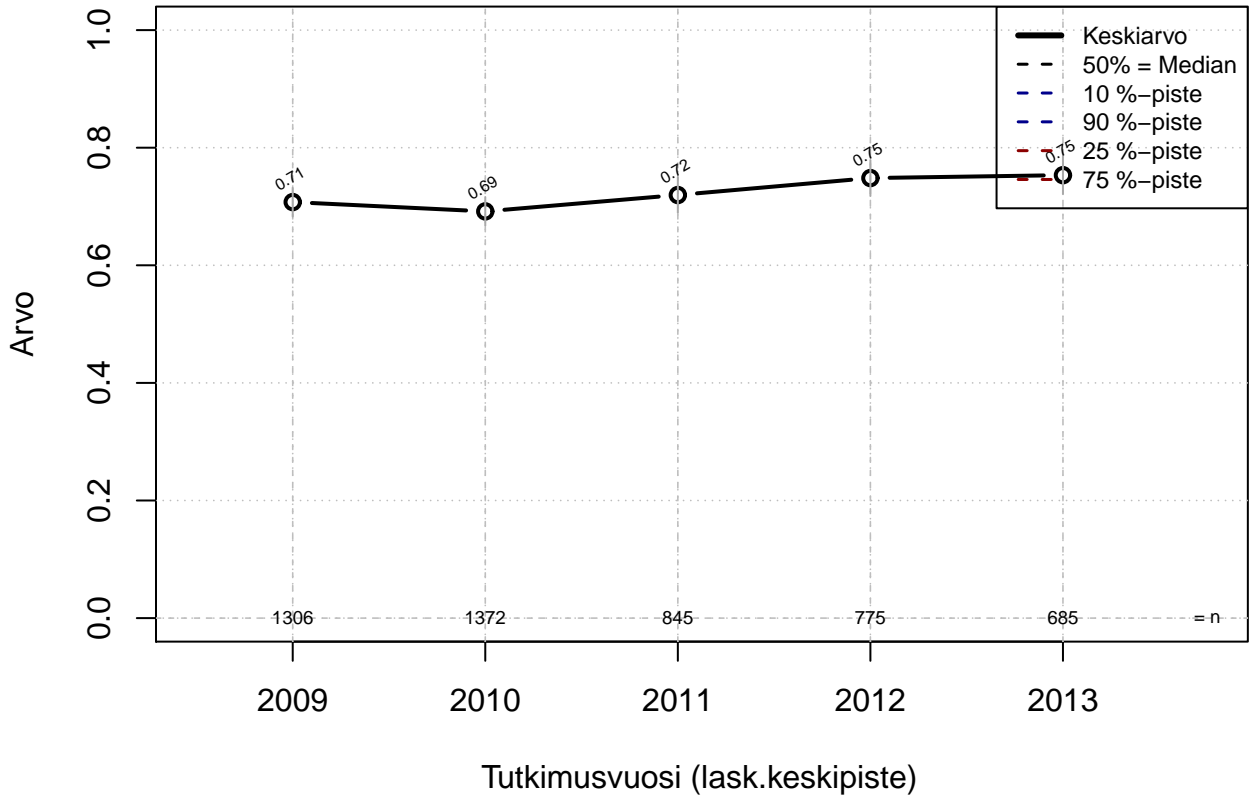

säästövapaat {0= Ei mahd, 1=mahdollinen}

Kohderyhmä: KAIKKI : 1
Osa-aineisto: ToimiAsema1=='Assistent'
(TUTKP) tmt 209,210,211,212,213 2013-06-07 TAJM02x