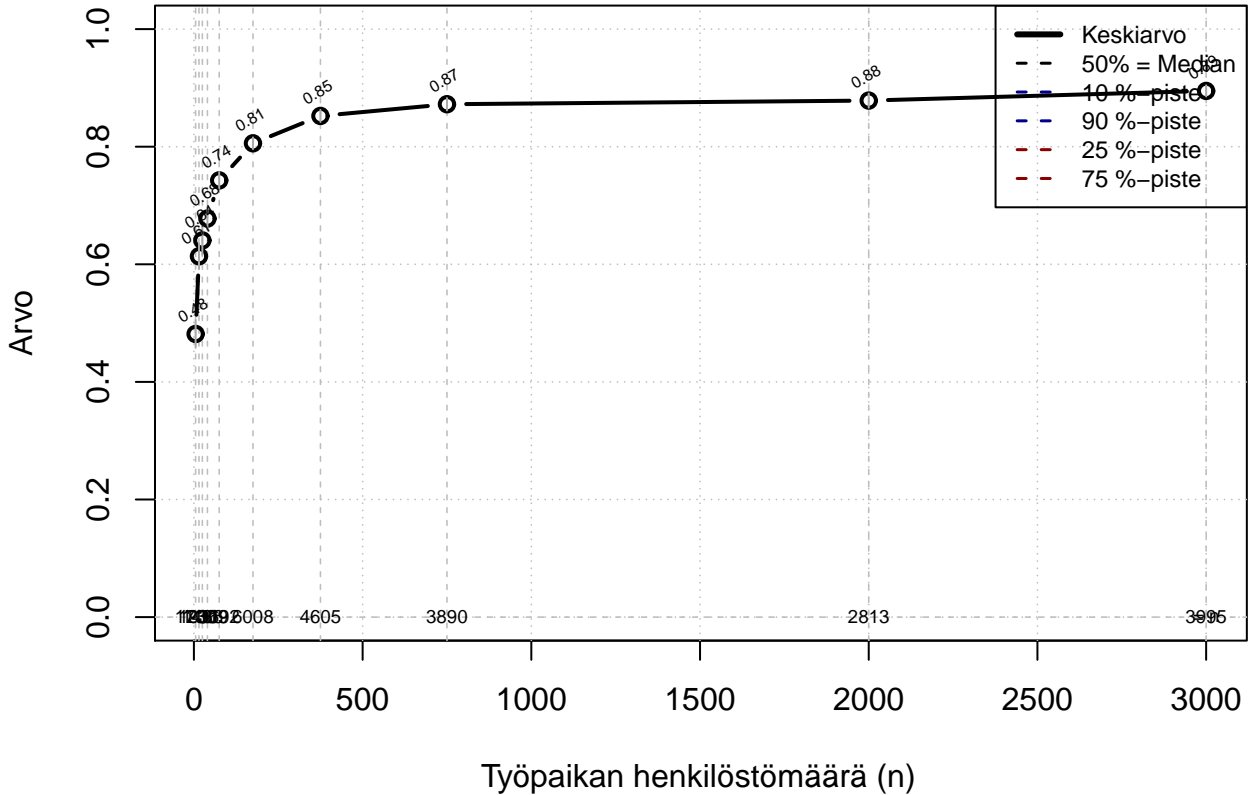

vuorotteluvapaa {0=Ei, 1=mahdollinen}

Kohderyhmä: KAIKKI : 1

Osa-aineisto: Ei rajausta

(TUTKP) tmt 209,210,211,212,213 2013-06-07 TAJM06x

opintovapaa {0=Ei mahd, 1=mahdollinen}

Kohderyhmä: KAIKKI : 1
 Osa-aineisto: Ei rajausta
 (TPHLOST) tmt 209,210,211,212,213 2013-06-07 TAJM07x