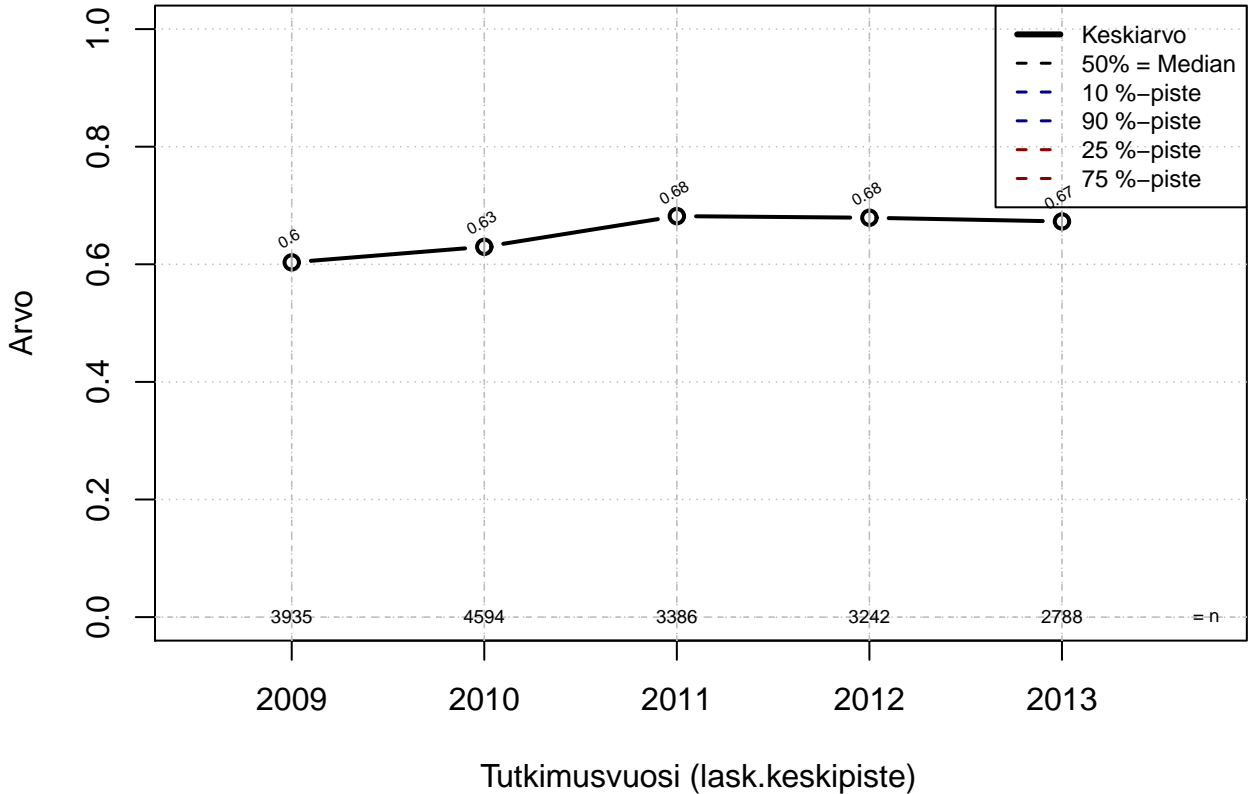

osa-aikatyö {0=Ei, 1=mahdollinen}

Kohderyhmä: KAIKKI : 1
Osa-aineisto: Sukup=='Nainen'
(TUTKP) tmt 209,210,211,212,213 2013-06-08 TAJM09x