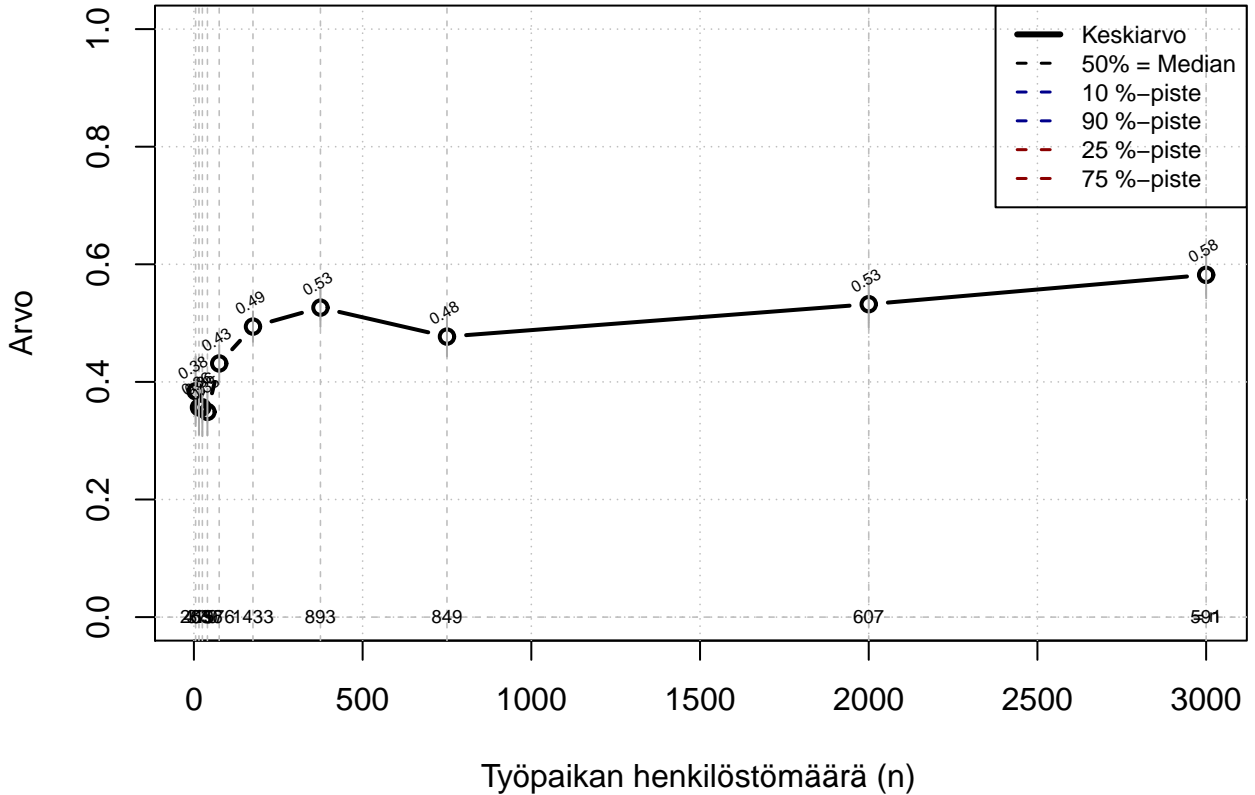

osa-aikatyö {0=Ei, 1=mahdollinen}

Kohderyhmä: KAIKKI : 1
Osa-aineisto: ToimiAsema1=='Esimies'
(TPHLOST) tmt 209,210,211,212,213 2013-06-07 TAJM09x