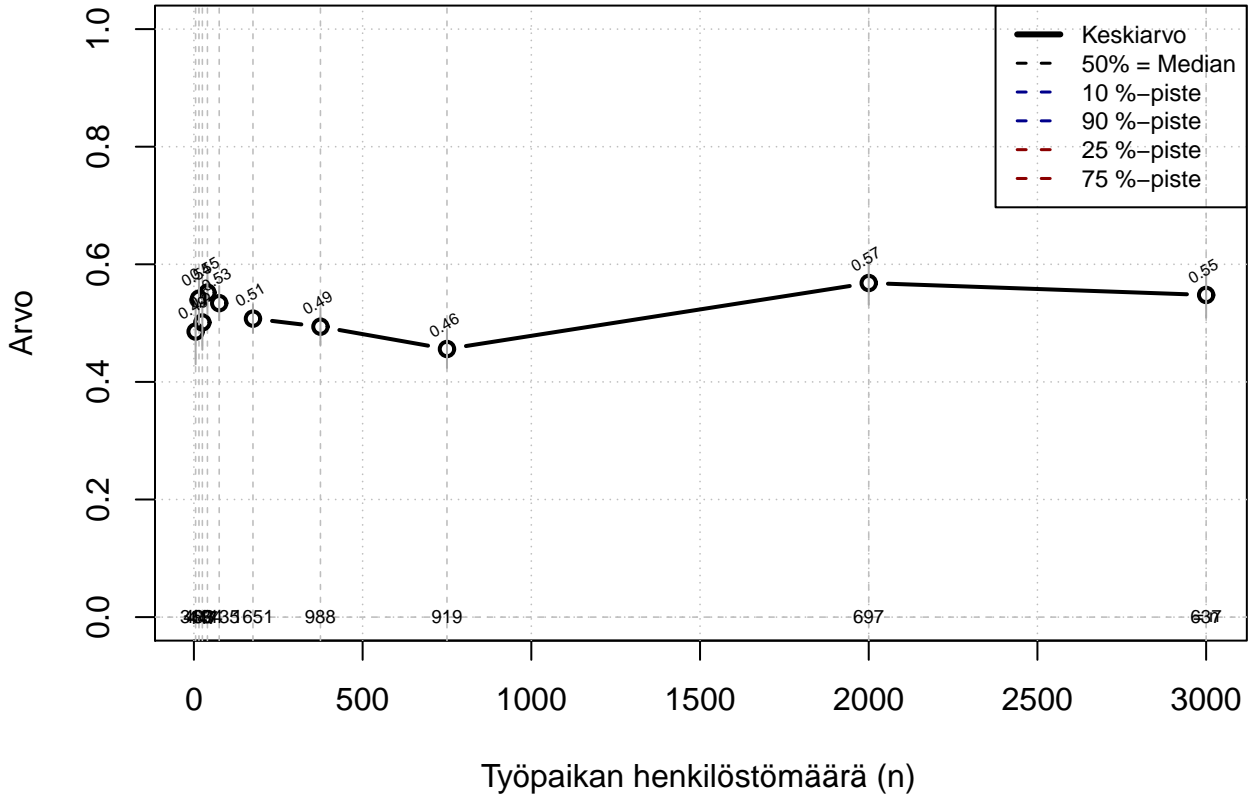

työaikapankki {0=Ei, 1=mahdollinen}

Kohderyhmä: KAIKKI : 1
Osa-aineisto: ToimiAsema1=='Esimies'
(TPHLOST) tmt 209,210,211,212,213 2013-06-07 TAJM04x