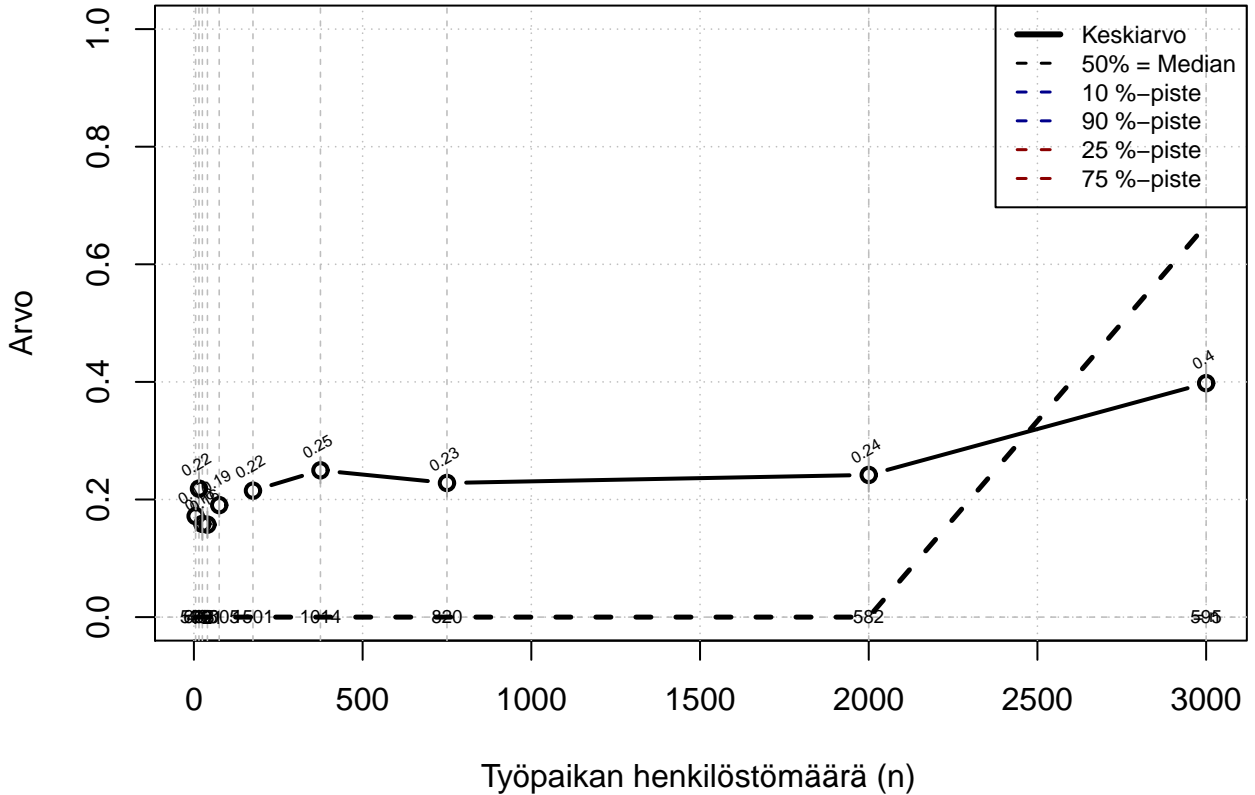

Etätöjärjestelmä, indeksi

Kohderyhmä: KAIKKI : 1
Osa-aineisto: ToimiAsema1=='Assistent'
(TPHLOST) tmt 209,210,211,212,213 2013-06-07 TJ4