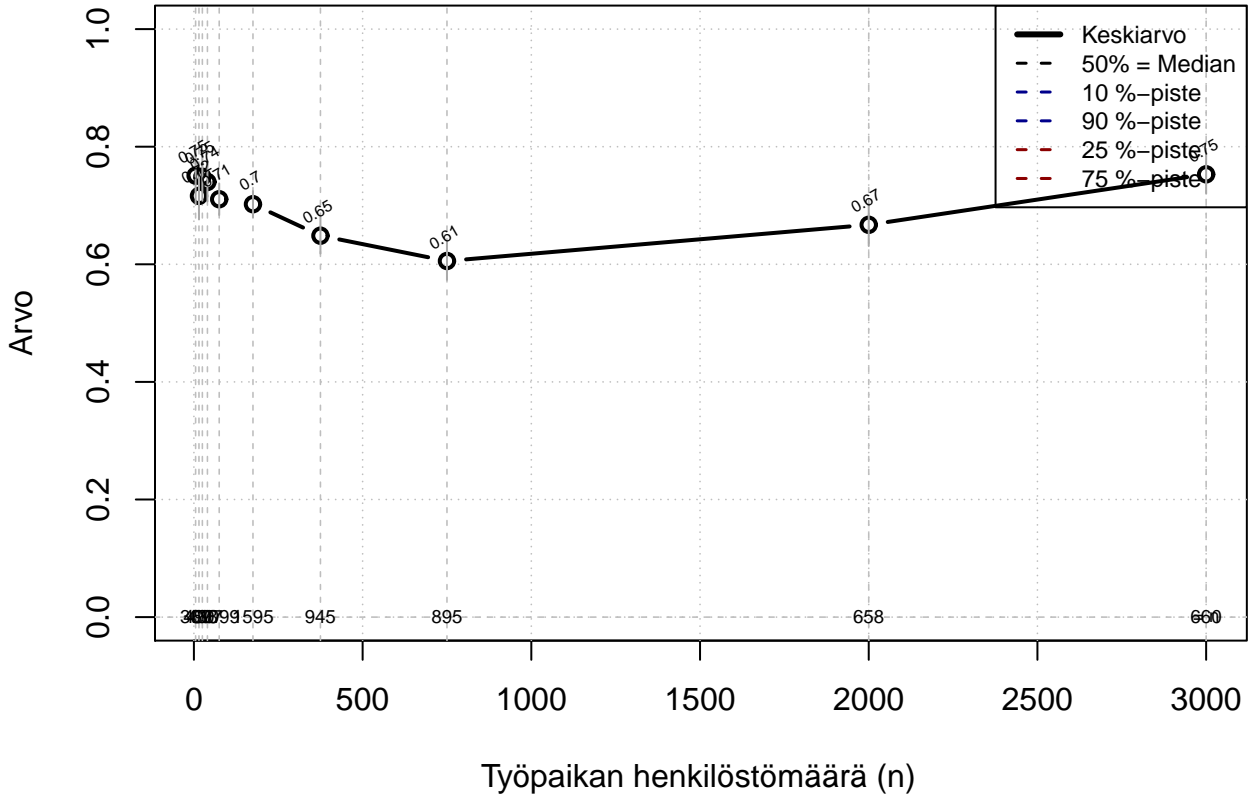

korvaava töiden teko tilapäisesti normaalin työajan ulkopuolella {0=Ei, 1=mahdollinen}

Kohderyhmä: KAIKKI : 1

Osa-aineisto: ToimiAsema1=='Esimies'

(TPHLOST) tmt 209,210,211,212,213 2013-06-07 TAJM12x