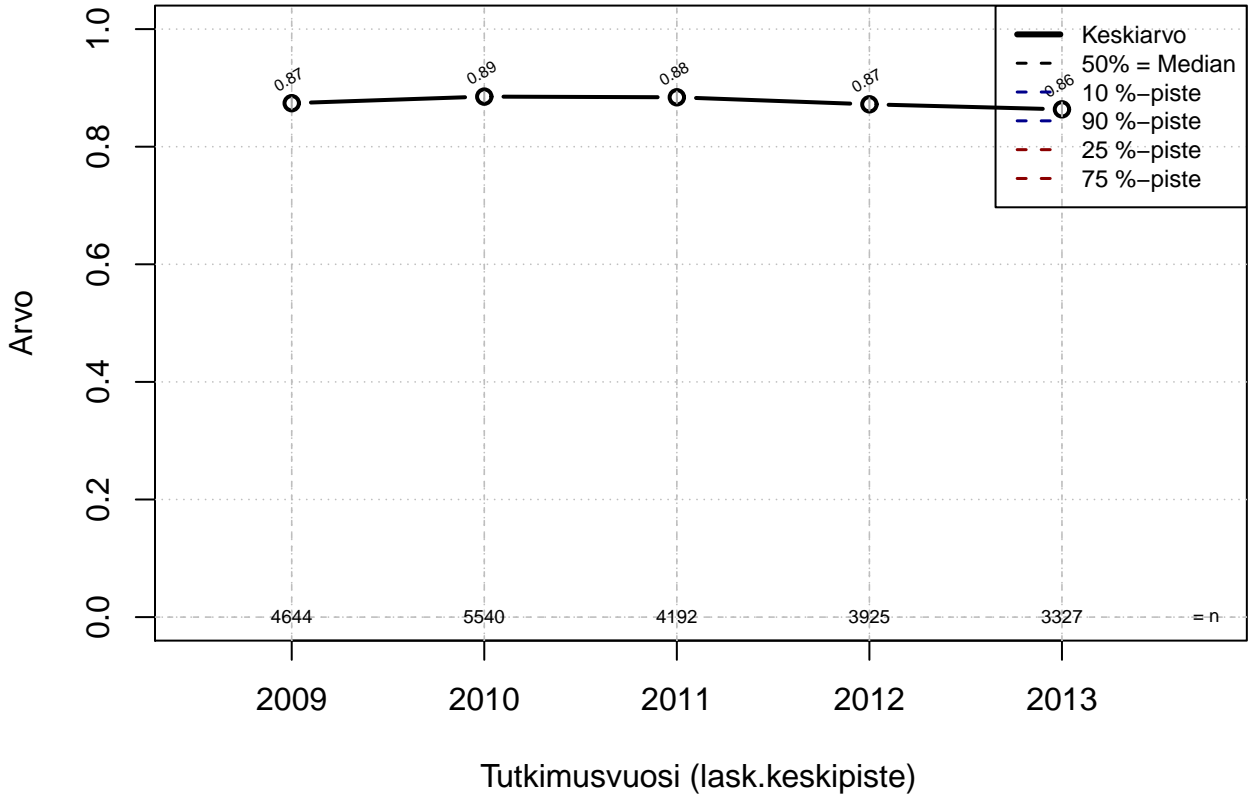

lyhyt tilapäinen loma {0=Ei, 1=mahdollinen}

Kohderyhmä: KAIKKI : 1
Osa-aineisto: Sukup=='Nainen'
(TUTKP) tmt 209,210,211,212,213 2013-06-08 TAJM05x