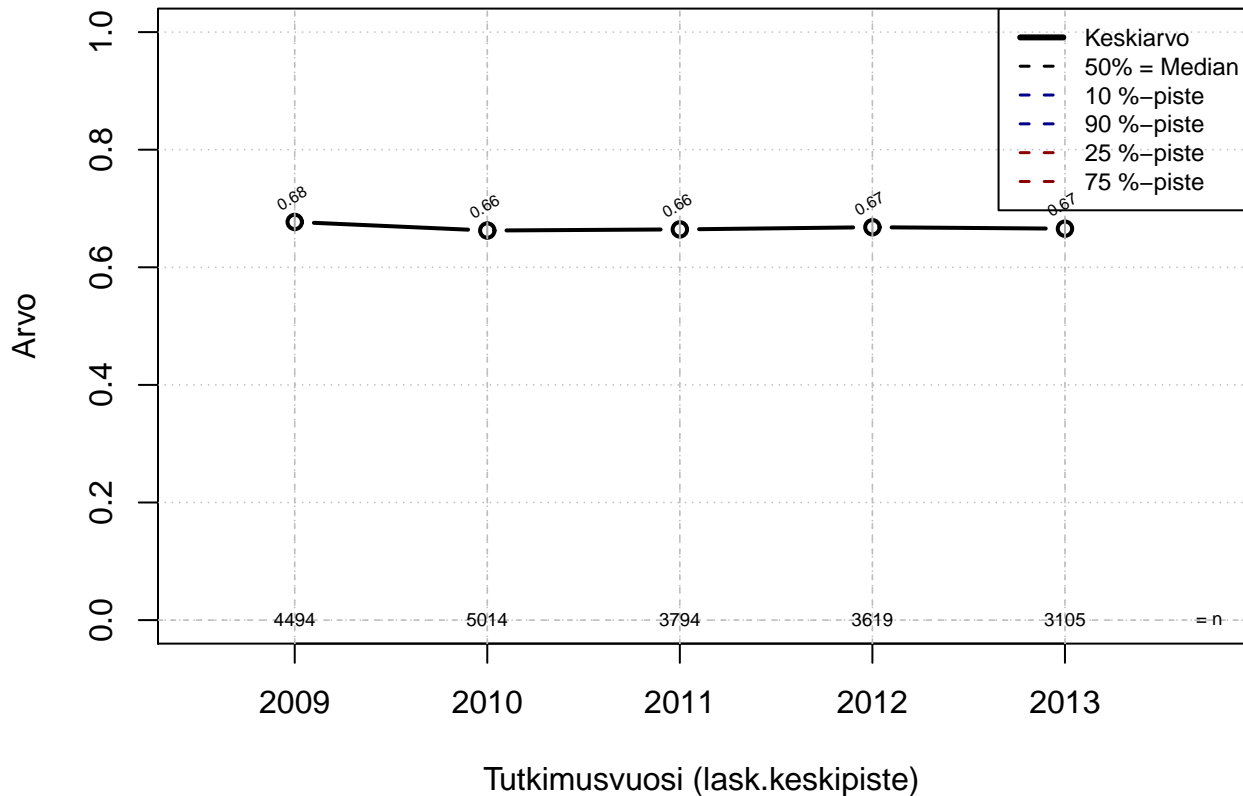

säästövapaat {0= Ei mahd, 1= mahdollinen}

Kohderyhmä: KAIKKI : 1

Osa-aineisto: Sukup=='Nainen'

(TPHLOST) tmt 209,210,211,212,213 2013-06-08 TAJM02x

säästövapaat {0=EI mahd, 1=mahdollinen}

Kohderyhmä: KAIKKI : 1
Osa-aineisto: Sukup=='Nainen'
(TUTKP) tmt 209,210,211,212,213 2013-06-08 TAJM02x