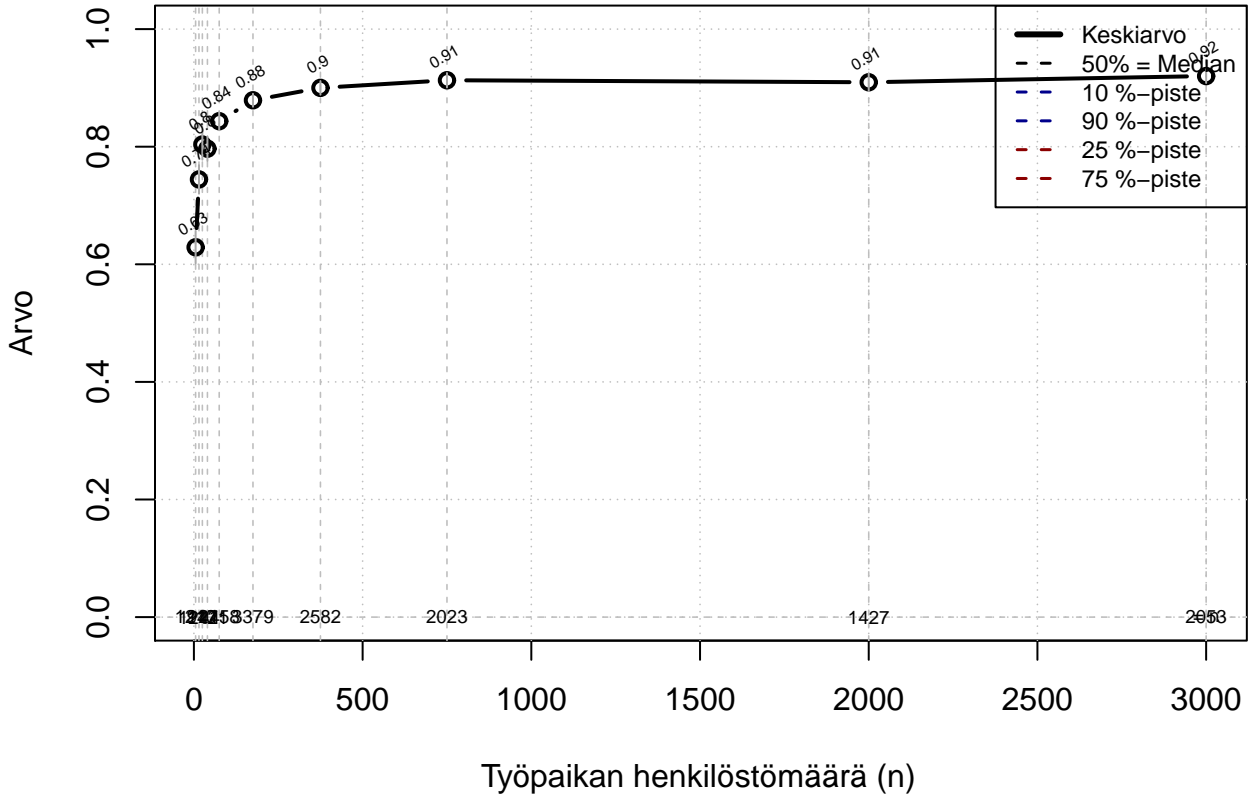

opintovapaa {0= Ei mahd, 1=mahdollinen}

Kohderyhmä: KAIKKI : 1

Osa-aineisto: Sukup=='Nainen'

(TUTKP) tmt 209,210,211,212,213 2013-06-08 TAJM07x

perhevapaa
 {0=Ei, 1=mahdollinen}

Kohderyhmä: KAIKKI : 1
 Osa-aineisto: Sukup=='Nainen'
 (TPHLOST) tmt 209,210,211,212,213 2013-06-08 TAJM08x