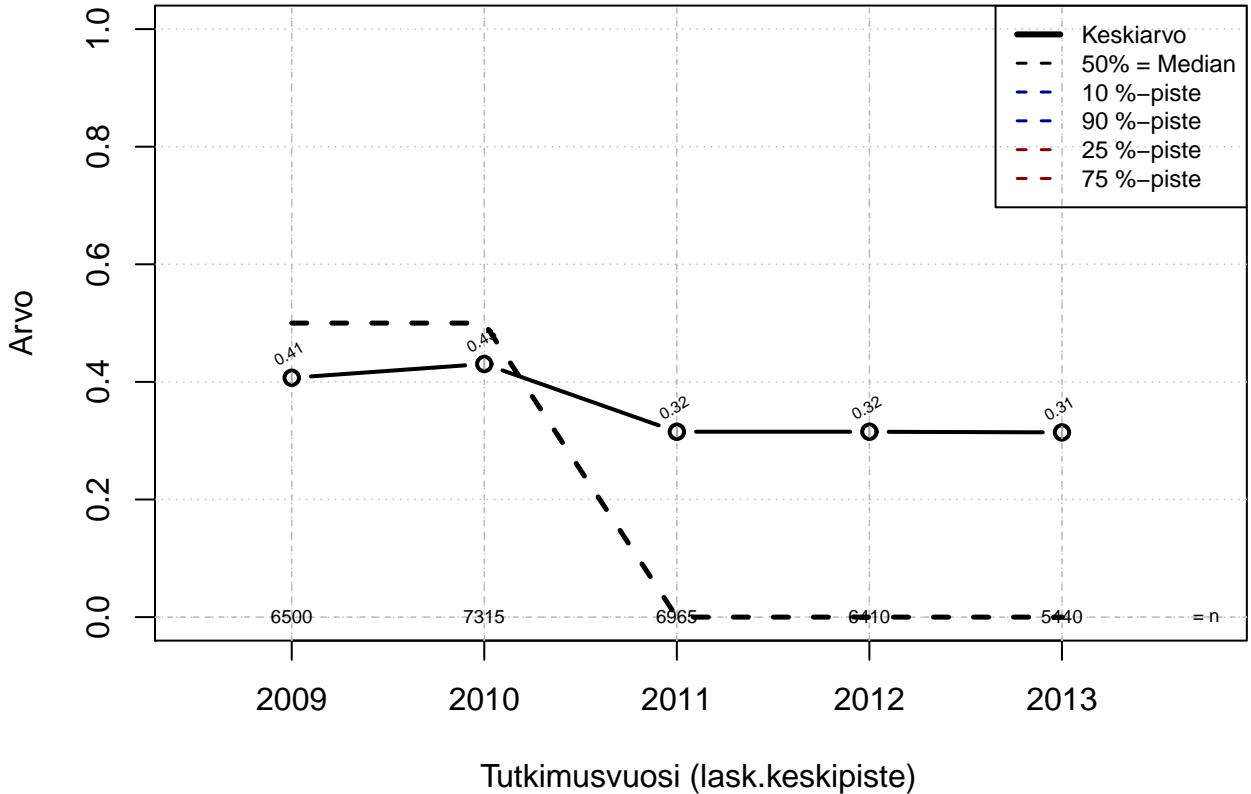

Työvuorojen vaihtamisjärj, indeksi

Kohderyhmä: KAIKKI : 1
Osa-aineisto: Sukup=='Nainen'
(TUTKP) tmt 209,210,211,212,213 2013-06-08 TJ5