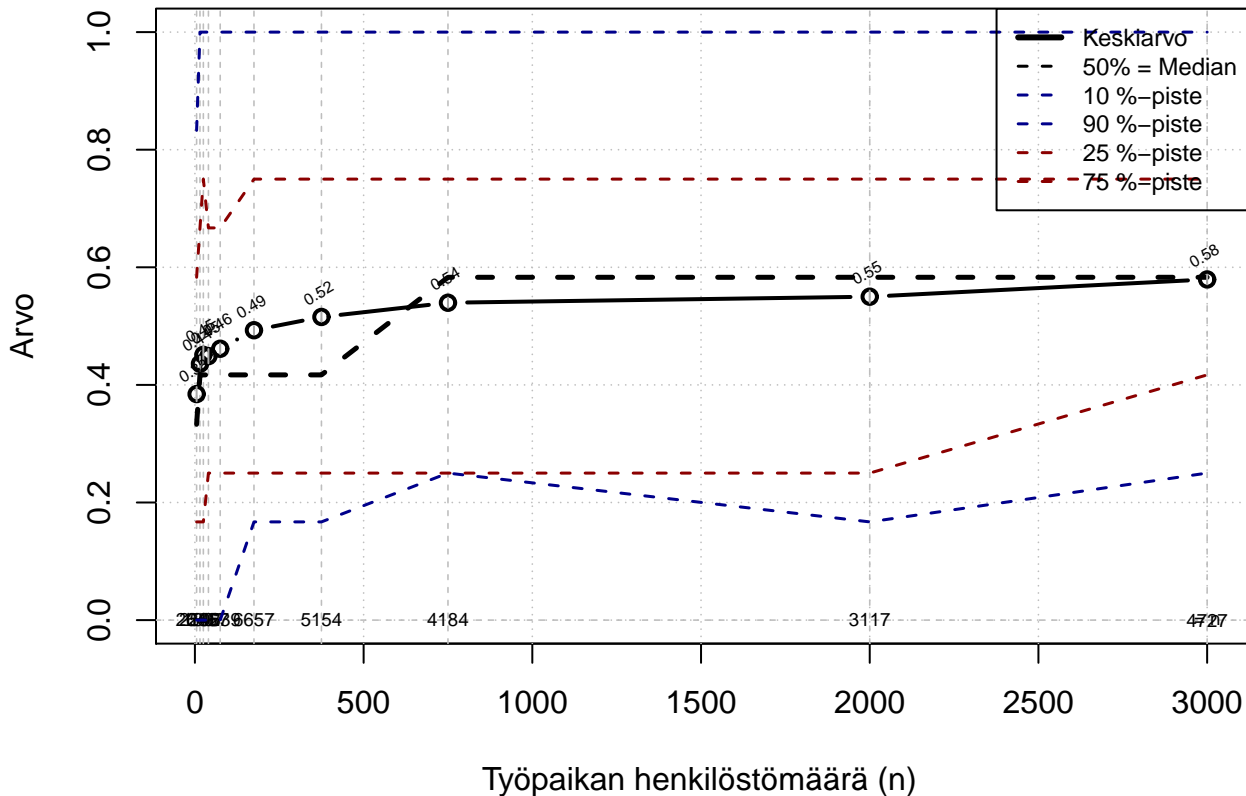

Kohderyhmä: KAIKKI : 1
Osa-aineisto: ToimiAsema1=='Muu toimihlo'
(TUTKP) tmt 209,210,211,212,213 2013-06-07 TAJM13x

Työaikajärj liukuva+pankki+säästö+jousto, indeksi

Kohderyhmä: KAIKKI : 1

Osa-aineisto: ToimiAsema1=='Muu toimihlo'
(TPHLOST) tmt 209,210,211,212,213 2013-06-07 TJ1