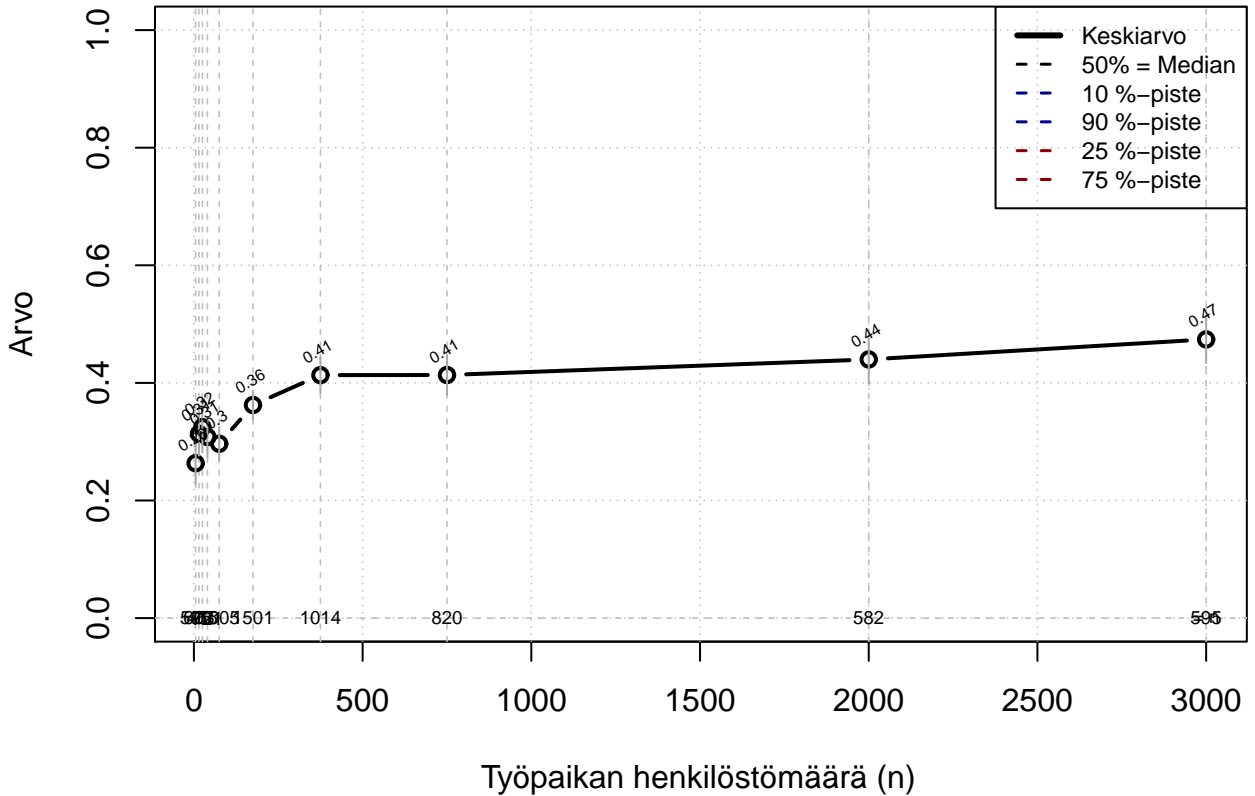

Osa-aikatyöjärj, indeksi

Kohderyhmä: KAIKKI : 1
Osa-aineisto: ToimiAsema1=='Assistent'
(TPHLOST) tmt 209,210,211,212,213 2013-06-07 TJ3