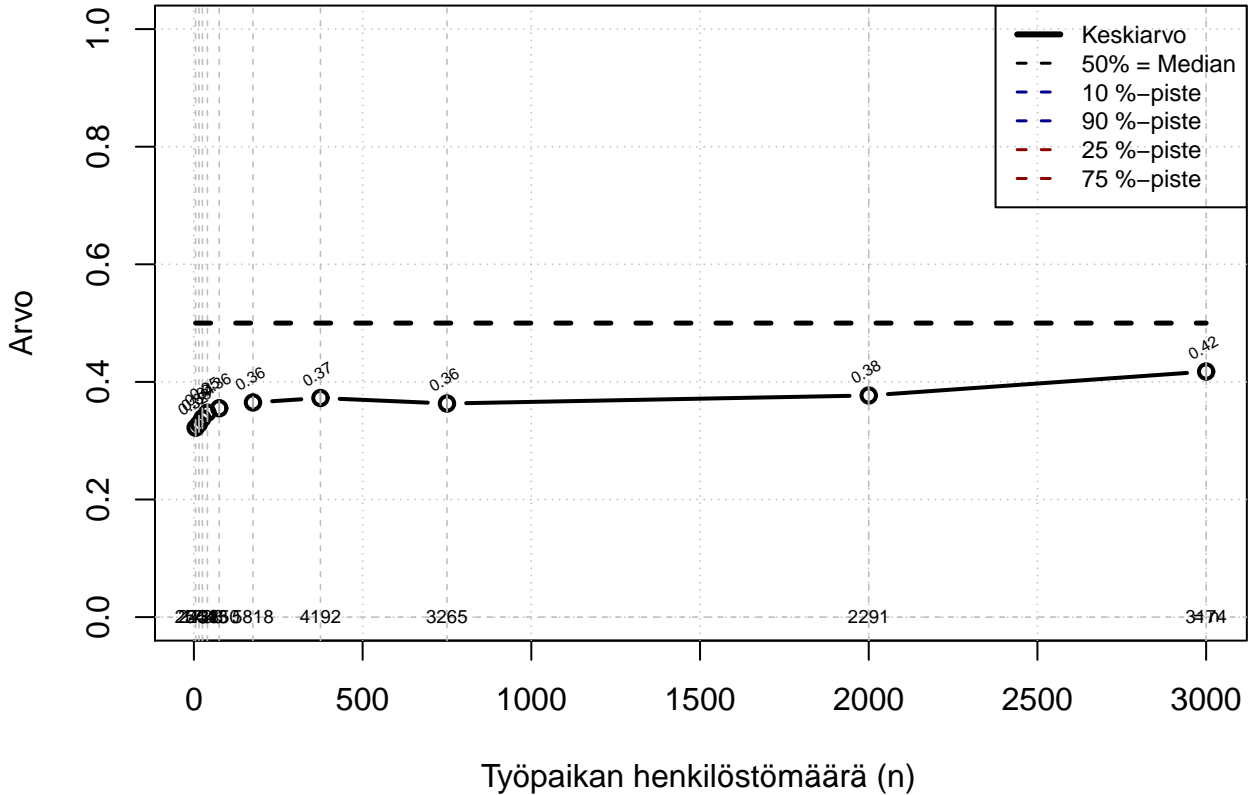

Työvuorojen vaihtamisjärj, indeksi

Kohderyhmä: KAIKKI : 1
Osa-aineisto: Sukup=='Nainen'
(TPHLOST) tmt 209,210,211,212,213 2013-06-08 TJ5