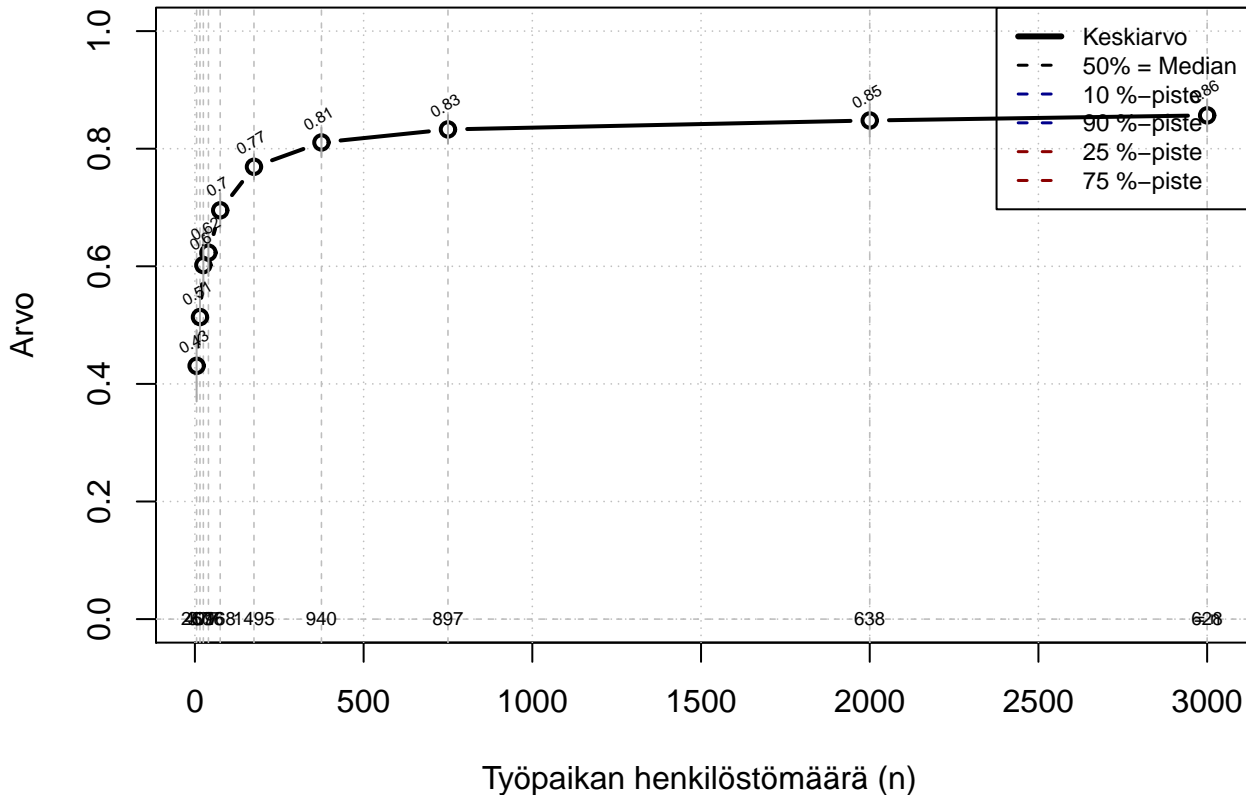

opintovapaa {0= Ei mahd, 1=mahdollinen}

Kohderyhmä: KAIKKI : 1
Osa-aineisto: ToimiAsema1=='Esimies'
(TPHLOST) tmt 209,210,211,212,213 2013-06-07 TAJM07x