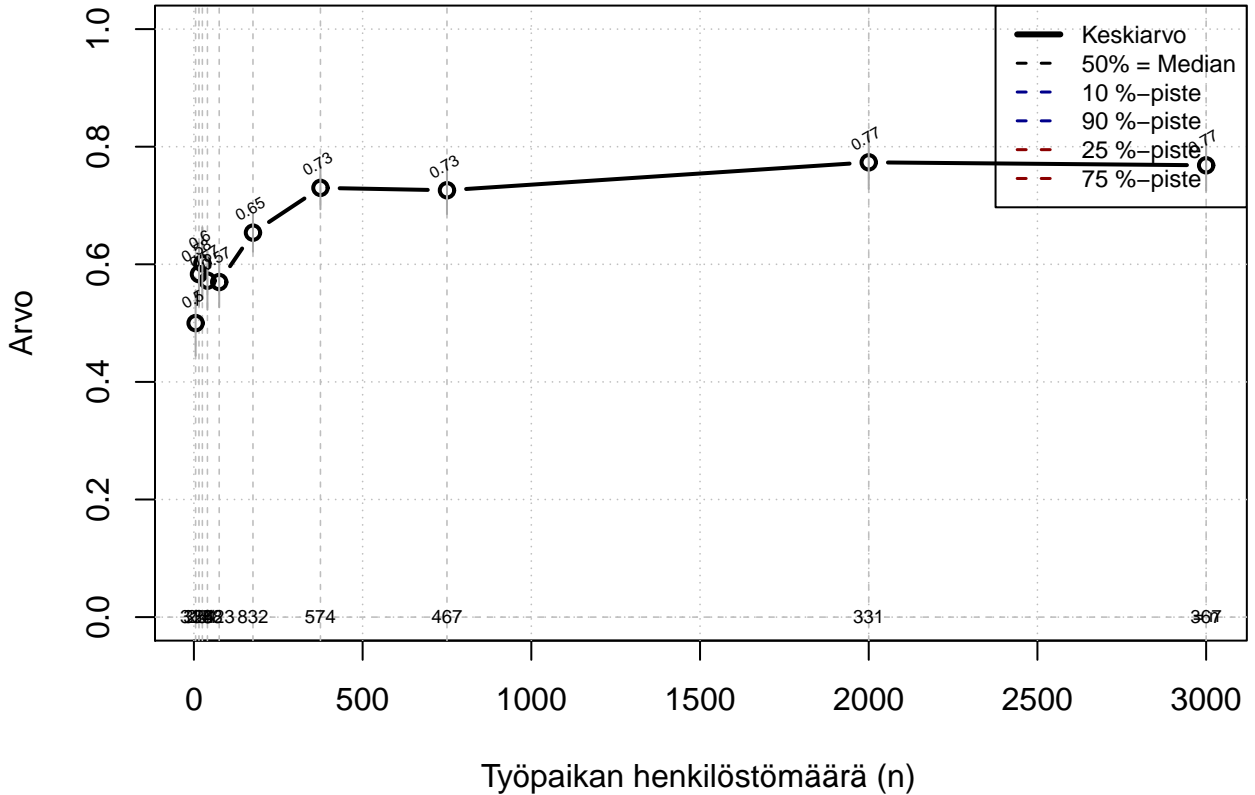

osa-aikatyö {0=Ei, 1=mahdollinen}

Kohderyhmä: KAIKKI : 1
Osa-aineisto: ToimiAsema1=='Assistent'
(TPHLOST) tmt 209,210,211,212,213 2013-06-07 TAJM09x