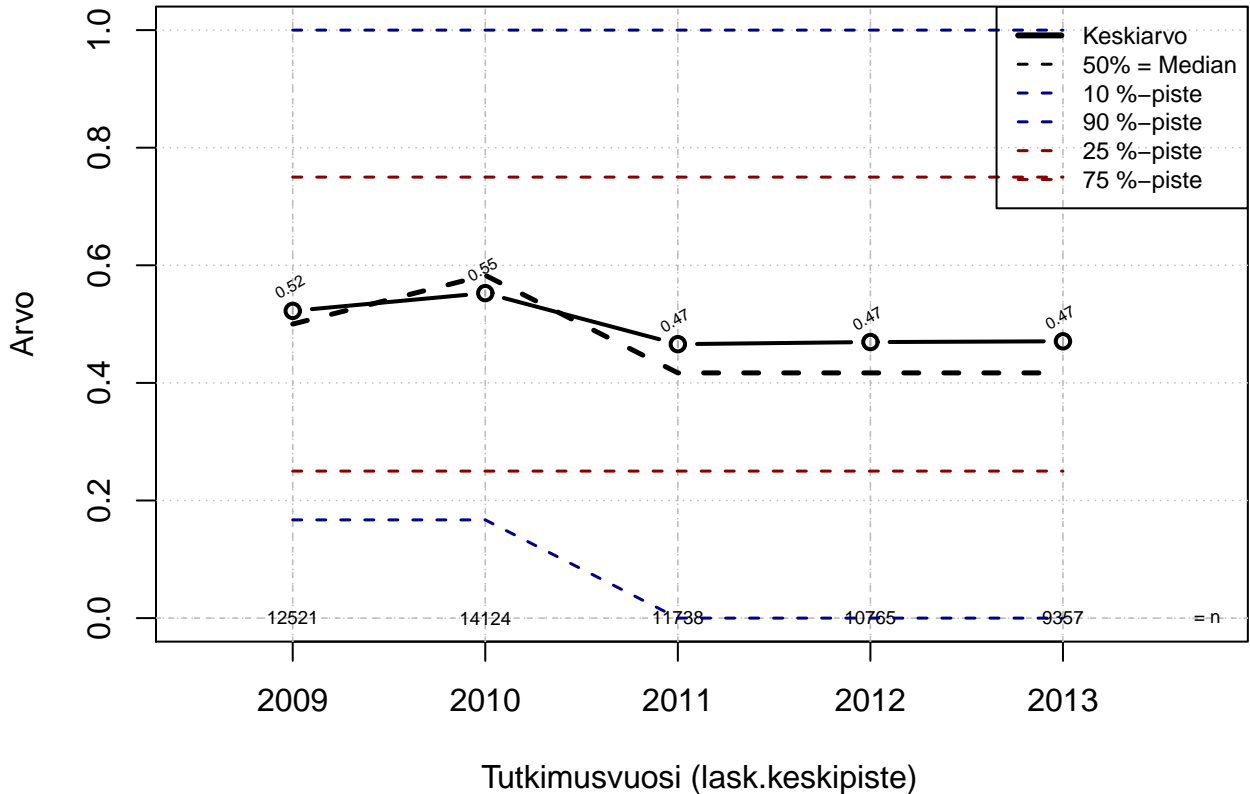

(TUTKP) tmt 209,210,211,212,213 2013–06–07 TAJM13x

Työaikajärj liukuva+pankki+säästö+jousto, indeksi

Kohderyhmä: KAIKKI : 1

Osa-aineisto: Ei rajausta

(TPHLOST) tmt 209,210,211,212,213 2013-06-07 TJ1

Työaikajärj liukuva+pankki+säästö+jousto, indeksi