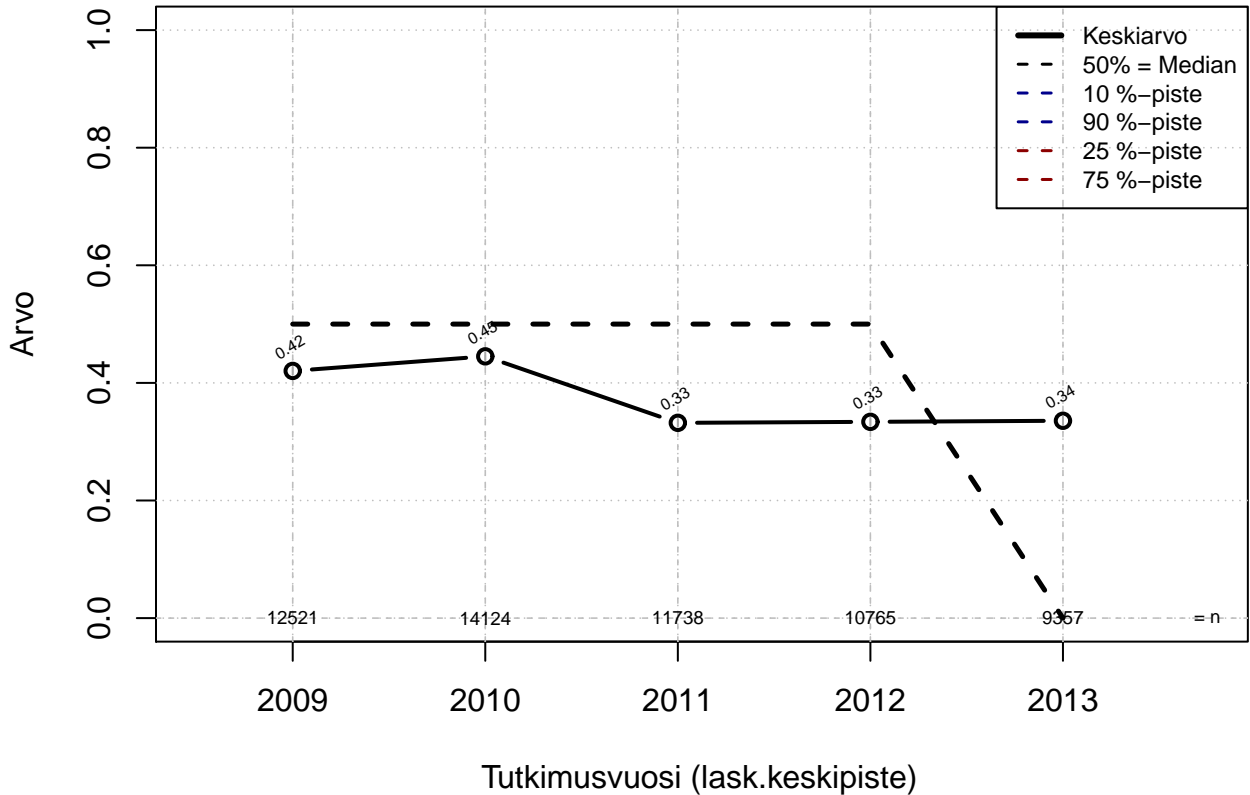

Työvuorojen vaihtamisjärj, indeksi

Kohderyhmä: KAIKKI : 1

Osa-aineisto: Ei rajausta

(TUTKP) tmt 209,210,211,212,213 2013-06-07 TJ5