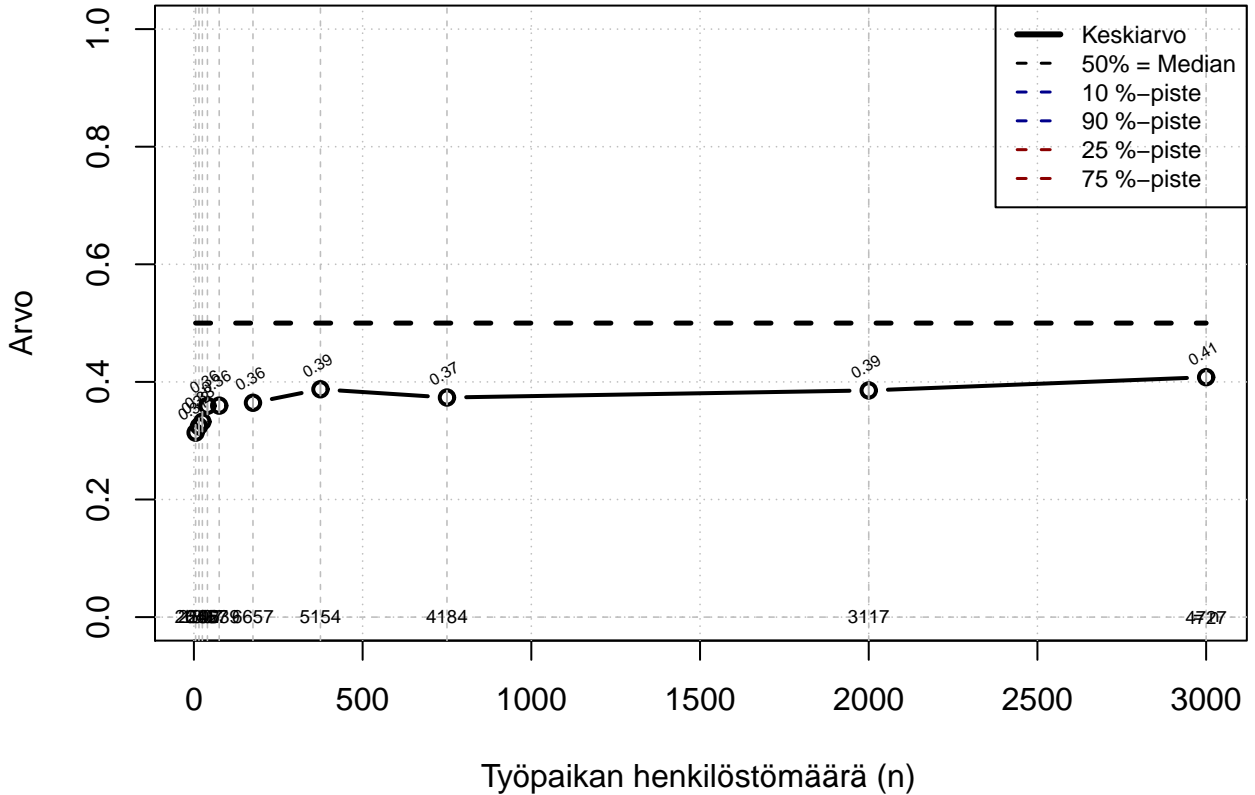

Työvuorojen vaihtamisjärj, indeksi

Kohderyhmä: KAIKKI : 1

Osa-aineisto: ToimiAsema1=='Muu toimihlo'
(TPHLOST) tmt 209,210,211,212,213 2013-06-07 TJ5