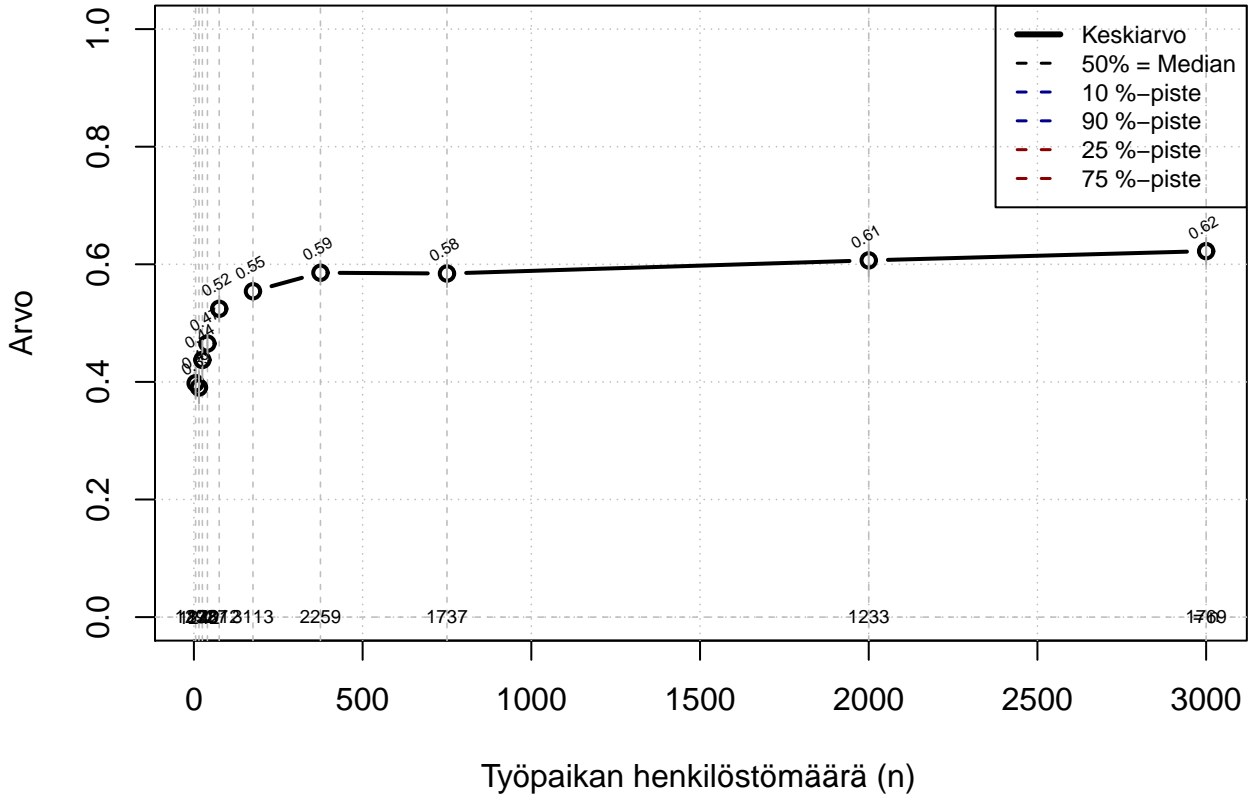

työvuorojen vaihtaminen {0=Ei, 1=mahdollinen}

Kohderyhmä: KAIKKI : 1
Osa-aineisto: Sukup=='Nainen'
(TPHLOST) tmt 209,210,211,212,213 2013-06-08 TAJM11x