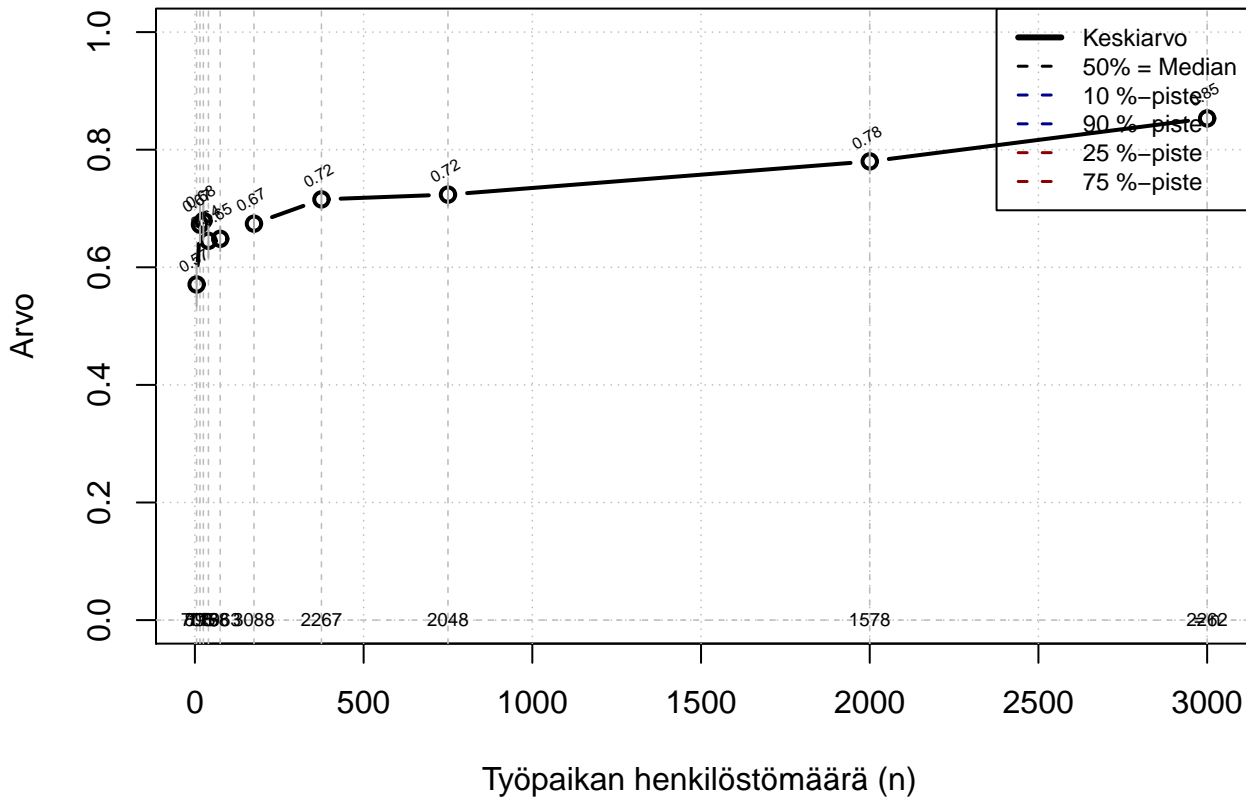

säästövapaat {0= Ei mahd, 1= mahdollinen}

Kohderyhmä: KAIKKI : 1
Osa-aineisto: Sukup=='Mies'
(TPHLOST) tmt 209,210,211,212,213 2013-06-08 TAJM02x