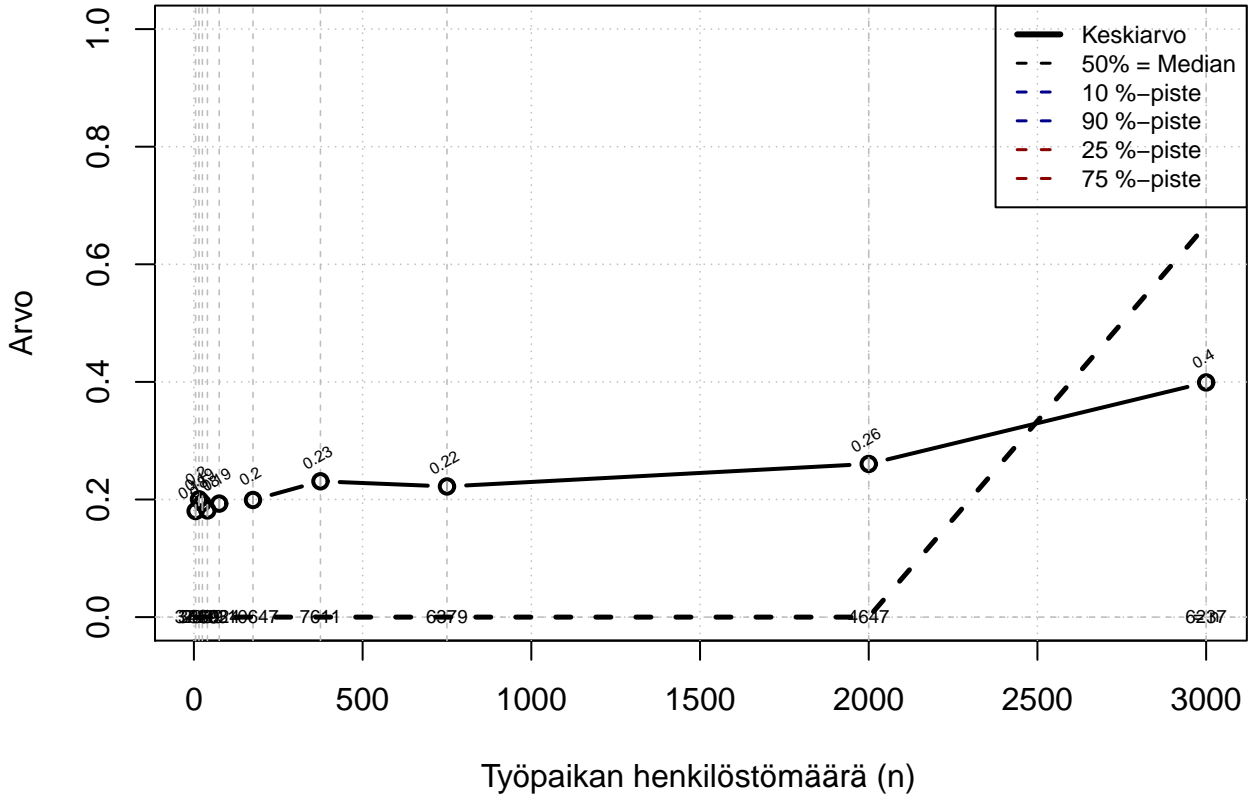

Etättyöjärjestelmä, indeksi

Kohderyhmä: KAIKKI : 1

Osa-aineisto: Ei rajausta

(TPHLOST) tmt 209,210,211,212,213 2013-06-07 TJ4