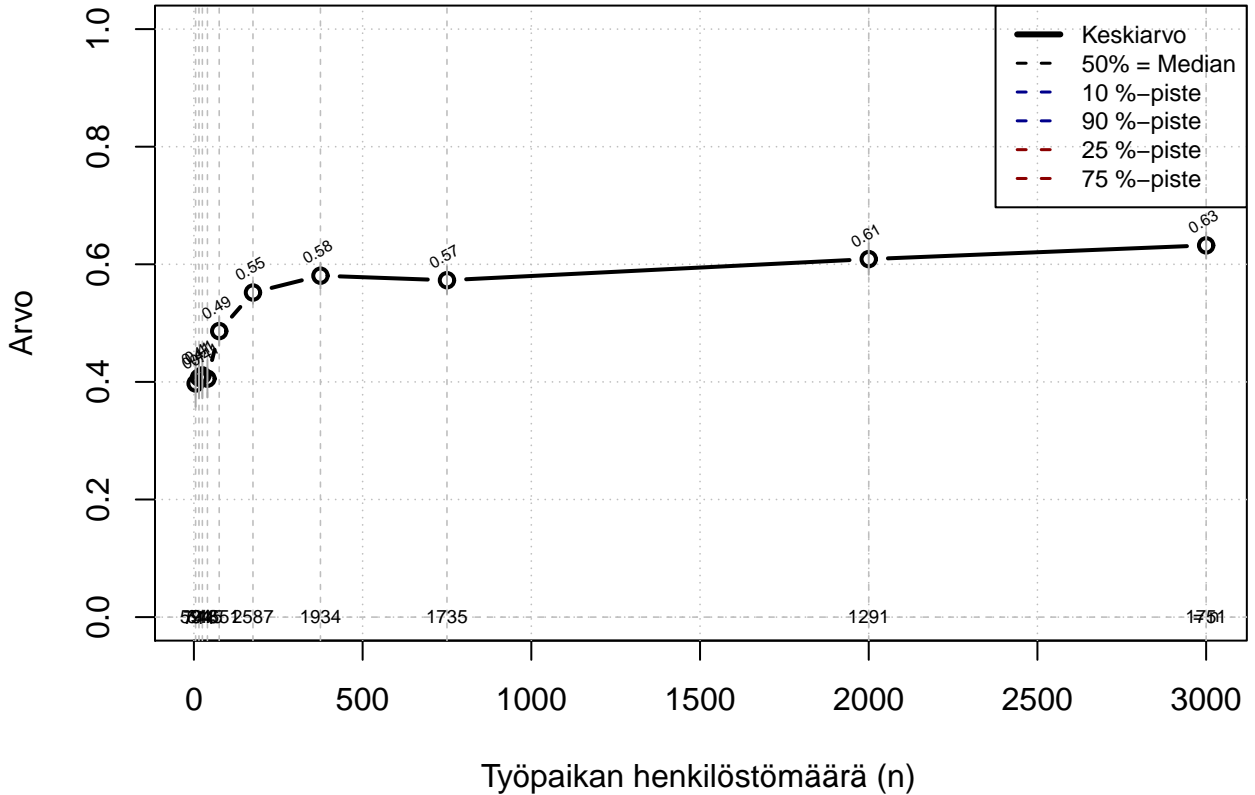

osa-aikatyö {0=Ei, 1=mahdollinen}

Kohderyhmä: KAIKKI : 1
Osa-aineisto: Sukup=='Mies'
(TPHLOST) tmt 209,210,211,212,213 2013-06-08 TAJM09x