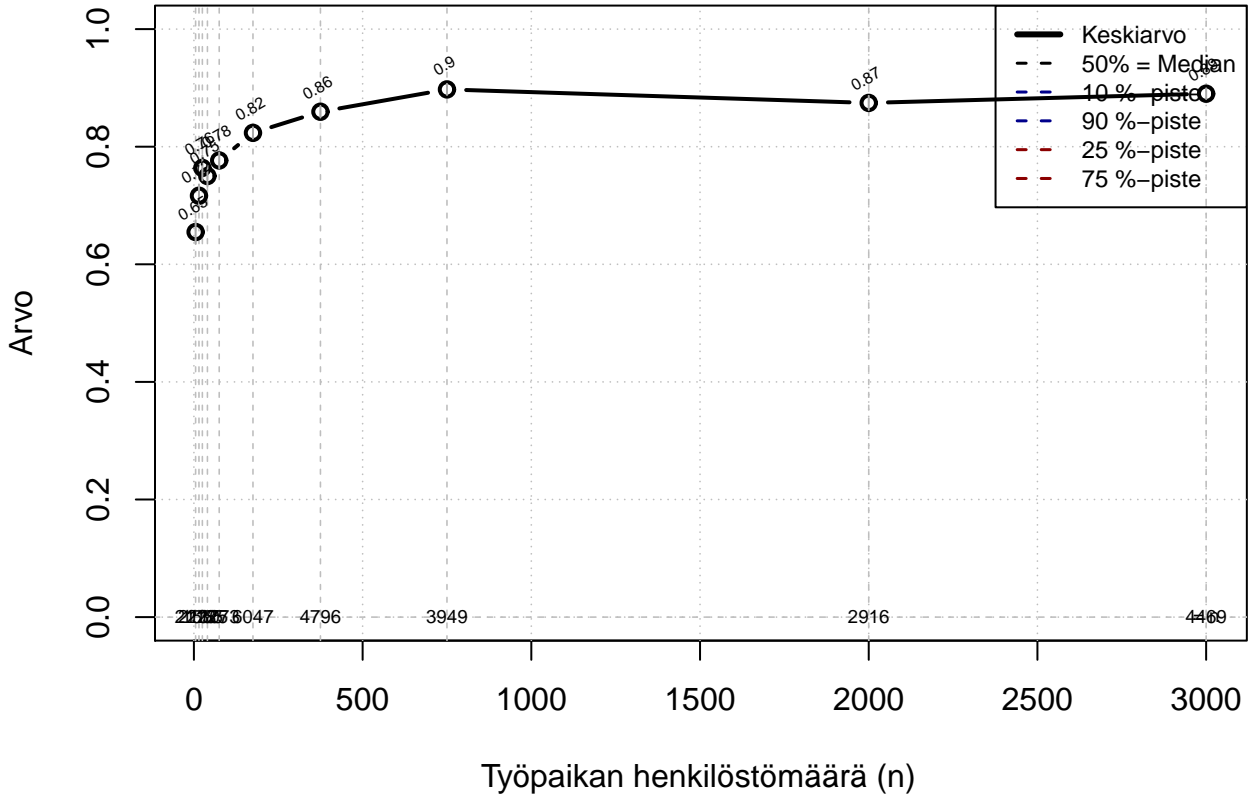

liukuva työaika {0=Ei, 1=mahdollinen}

Kohderyhmä: KAIKKI : 1
Osa-aineisto: ToimiAsema1=='Muu toimihlo'
(TPHLOST) tmt 209,210,211,212,213 2013-06-07 TAJM01x