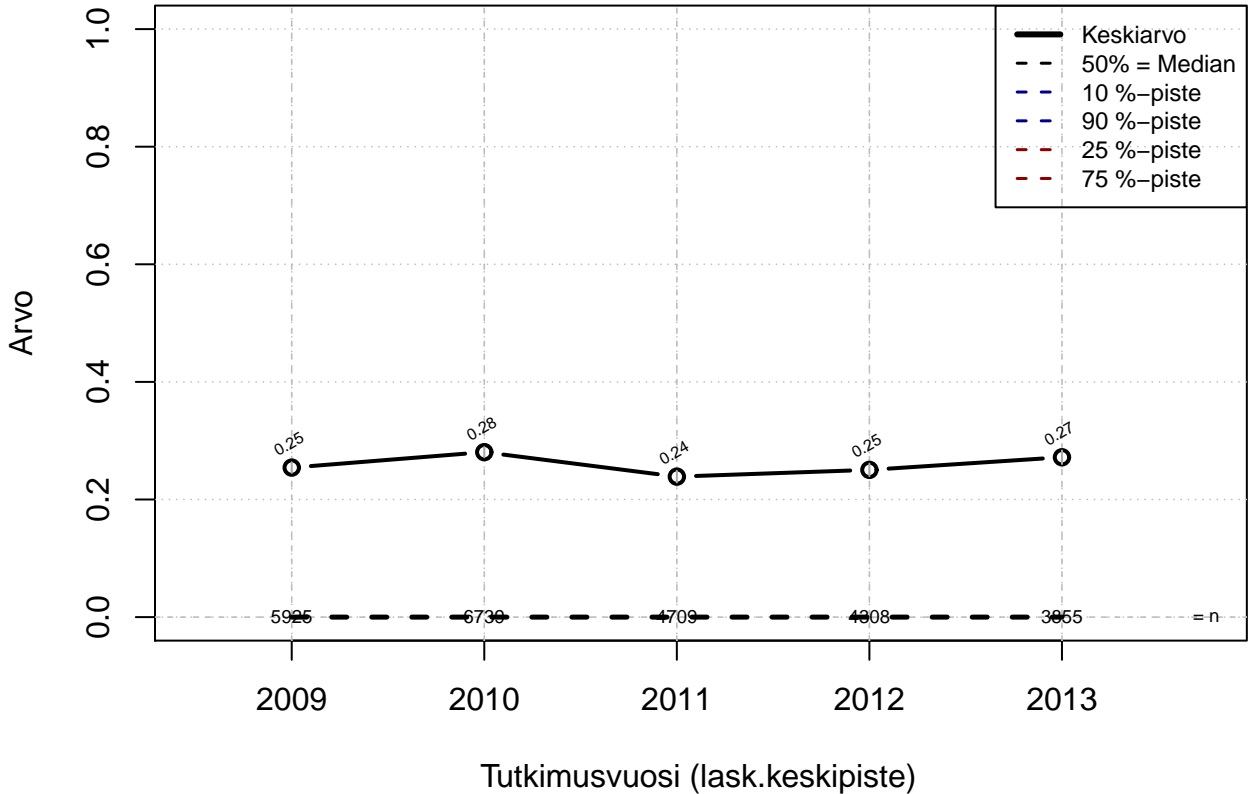

Etätöjärjestelmä, indeksi

Kohderyhmä: KAIKKI : 1

Osa-aineisto: Sukup=='Mies'

(TPHLOST) tmt 209,210,211,212,213 2013-06-08 TJ4

Etätöjärjestelmä, indeksi

Kohderyhmä: KAIKKI : 1

Osa-aineisto: Sukup=='Mies'

(TUTKP) tmt 209,210,211,212,213 2013-06-08 TJ4