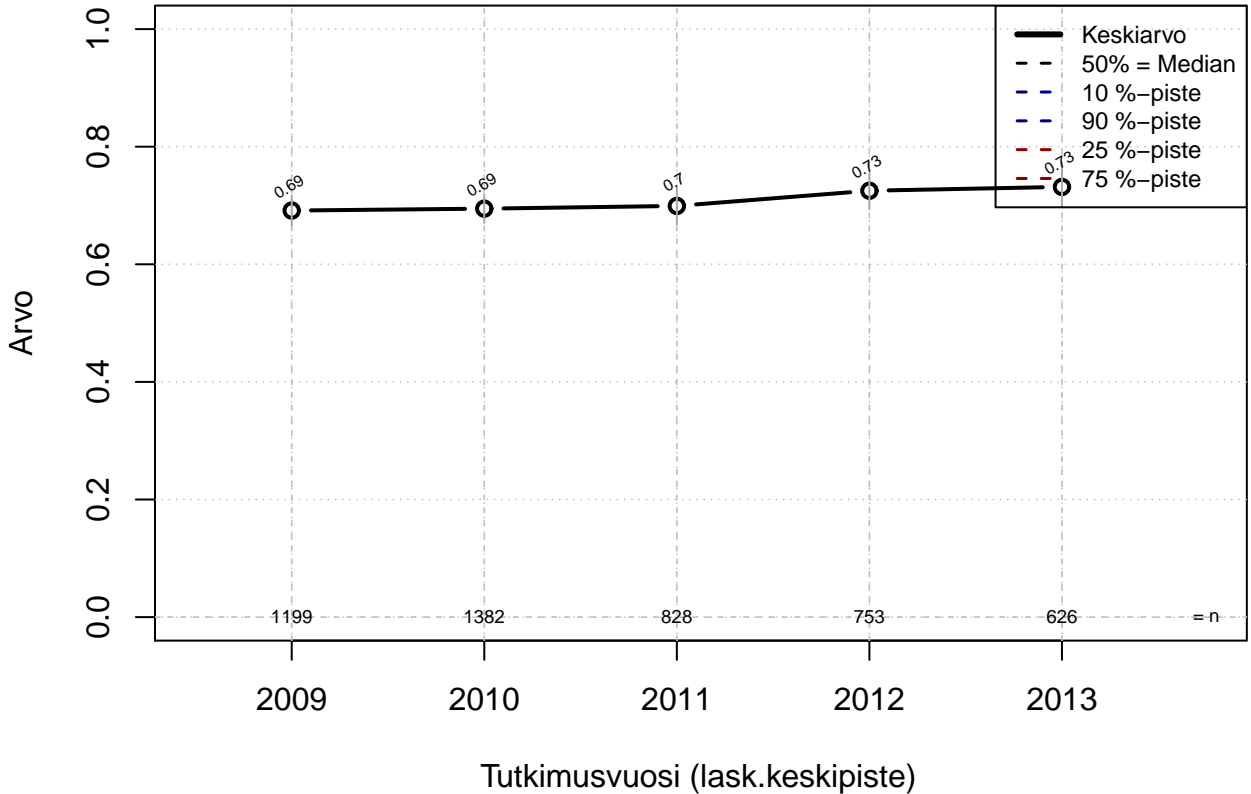

joustovapaat {0=Ei, 1=mahdollinen}

Kohderyhmä: KAIKKI : 1
Osa-aineisto: ToimiAsema1=='Assistent'
(TUTKP) tmt 209,210,211,212,213 2013-06-07 TAJM03x