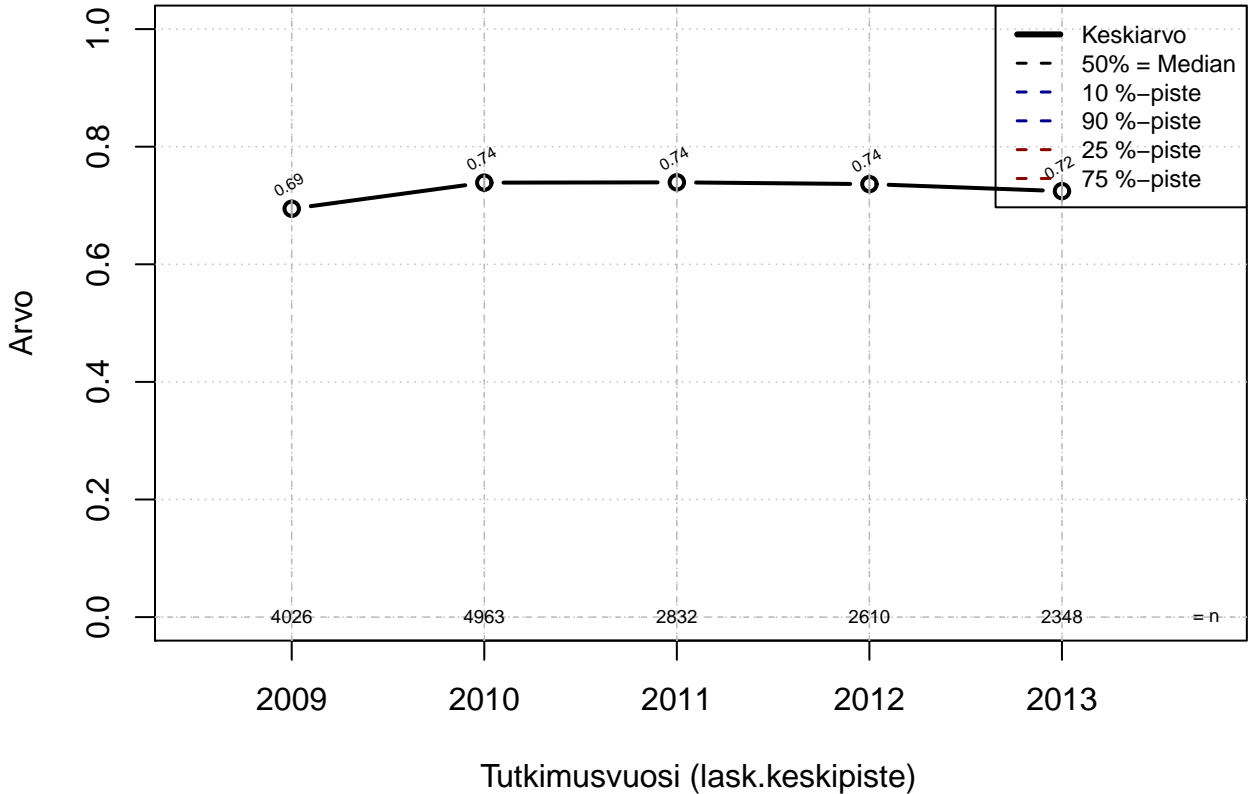

joustovapaat {0=Ei, 1=mahdollinen}

Kohderyhmä: KAIKKI : 1
Osa-aineisto: Sukup=='Mies'
(TUTKP) tmt 209,210,211,212,213 2013-06-08 TAJM03x