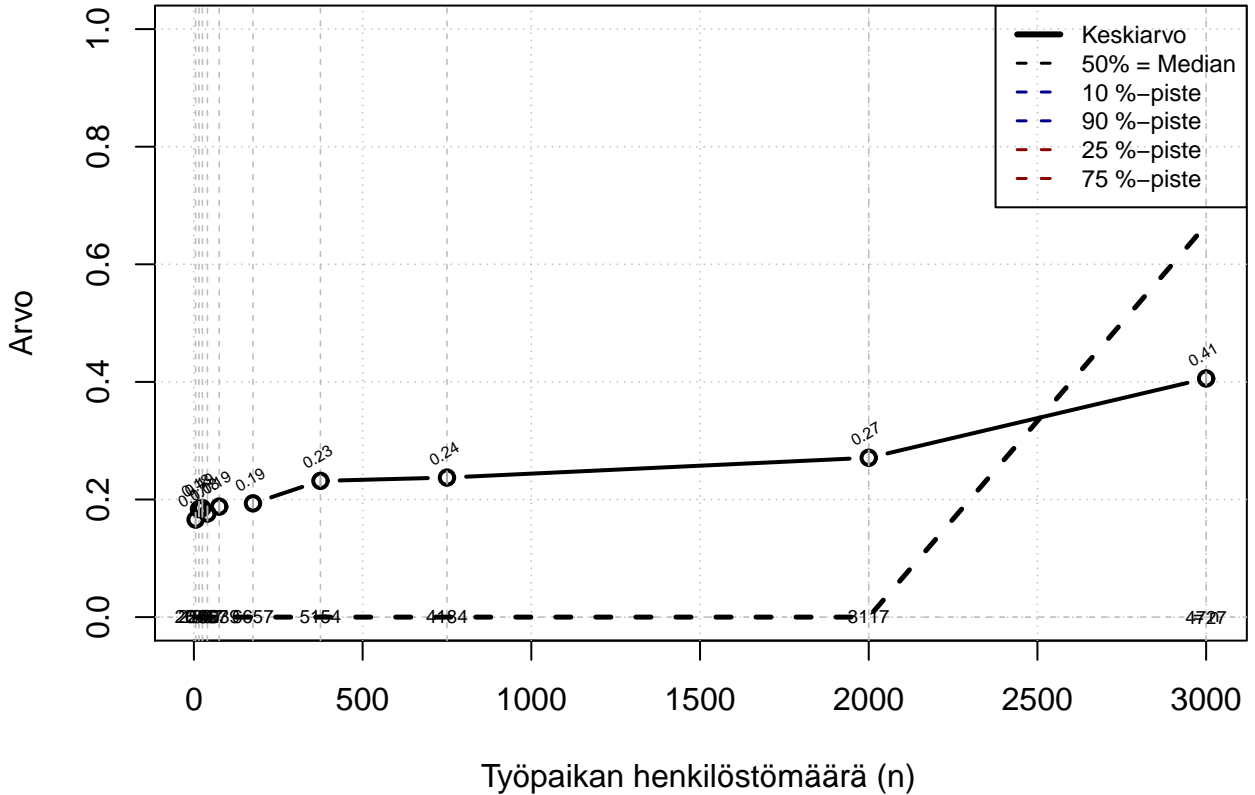

Etätöjärjestelmä, indeksi

Kohderyhmä: KAIKKI : 1

Osa-aineisto: ToimiAsema1=='Muu toimihlo'
(TPHLOST) tmt 209,210,211,212,213 2013-06-07 TJ4