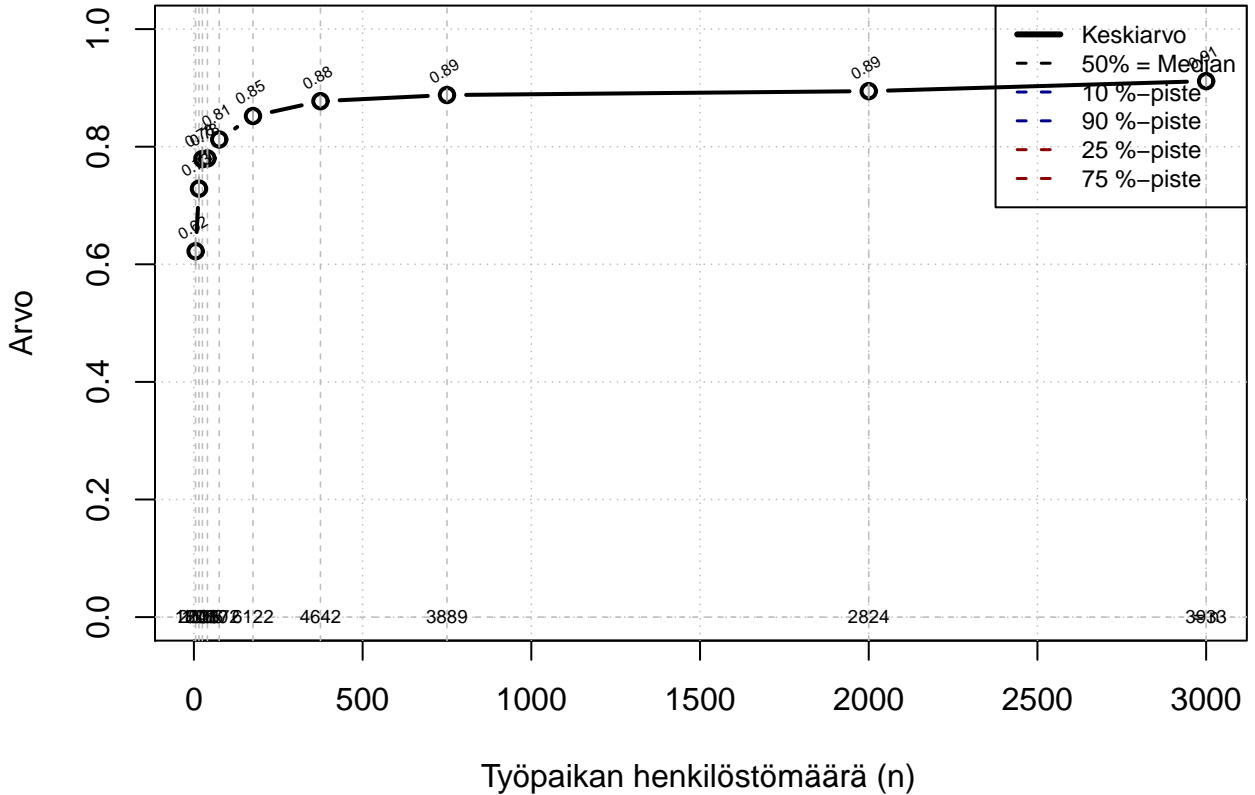

perhevapaa {0=Ei, 1=mahdollinen}

Kohderyhmä: KAIKKI : 1
Osa-aineisto: Ei rajausta
(TPHLOST) tmt 209,210,211,212,213 2013-06-07 TAJM08x