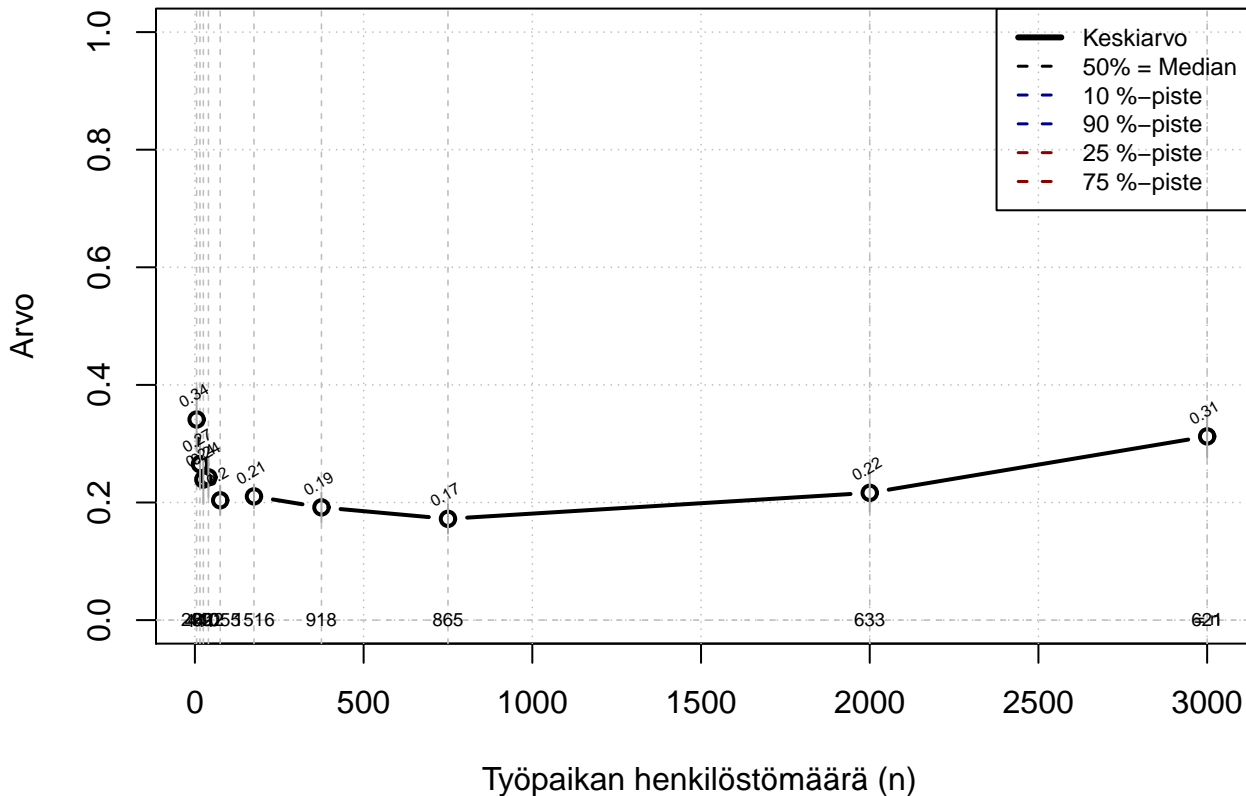

työmatkojen (koti–työ ja työ–koti) käyttäminen työaikana {0=Ei, 1=mahdollinen}

Kohderyhmä: KAIKKI : 1

Osa-aineisto: ToimiAsema1=='Esimies'

(TPHLOST) tmt 209,210,211,212,213 2013–06–07 TAJM13x