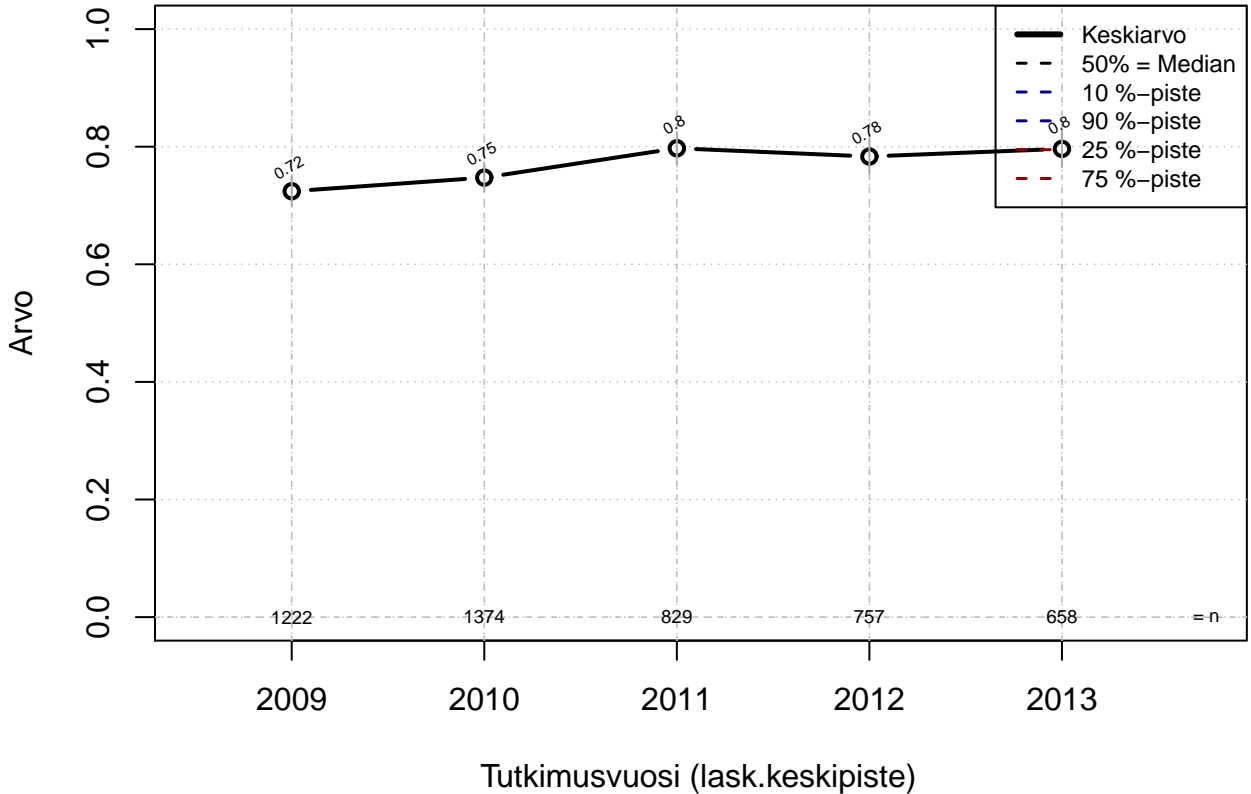

vuorotteluvapaa {0=Ei, 1=mahdollinen}

Kohderyhmä: KAIKKI : 1
Osa-aineisto: ToimiAsema1=='Assistent'
(TUTKP) tmt 209,210,211,212,213 2013-06-07 TAJM06x