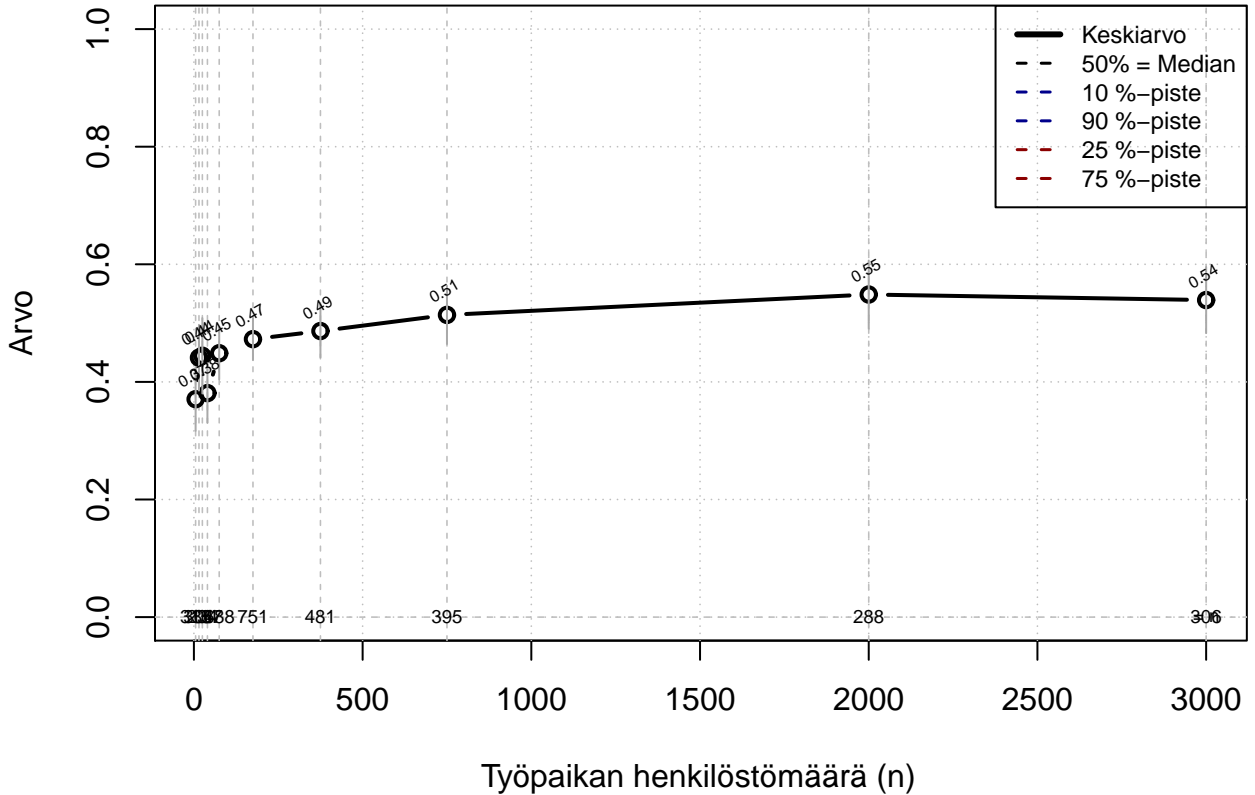

työvuorojen vaihtaminen {0=Ei, 1=mahdollinen}

Kohderyhmä: KAIKKI : 1
Osa-aineisto: ToimiAsema1=='Assistent'
(TPHLOST) tmt 209,210,211,212,213 2013-06-07 TAJM11x