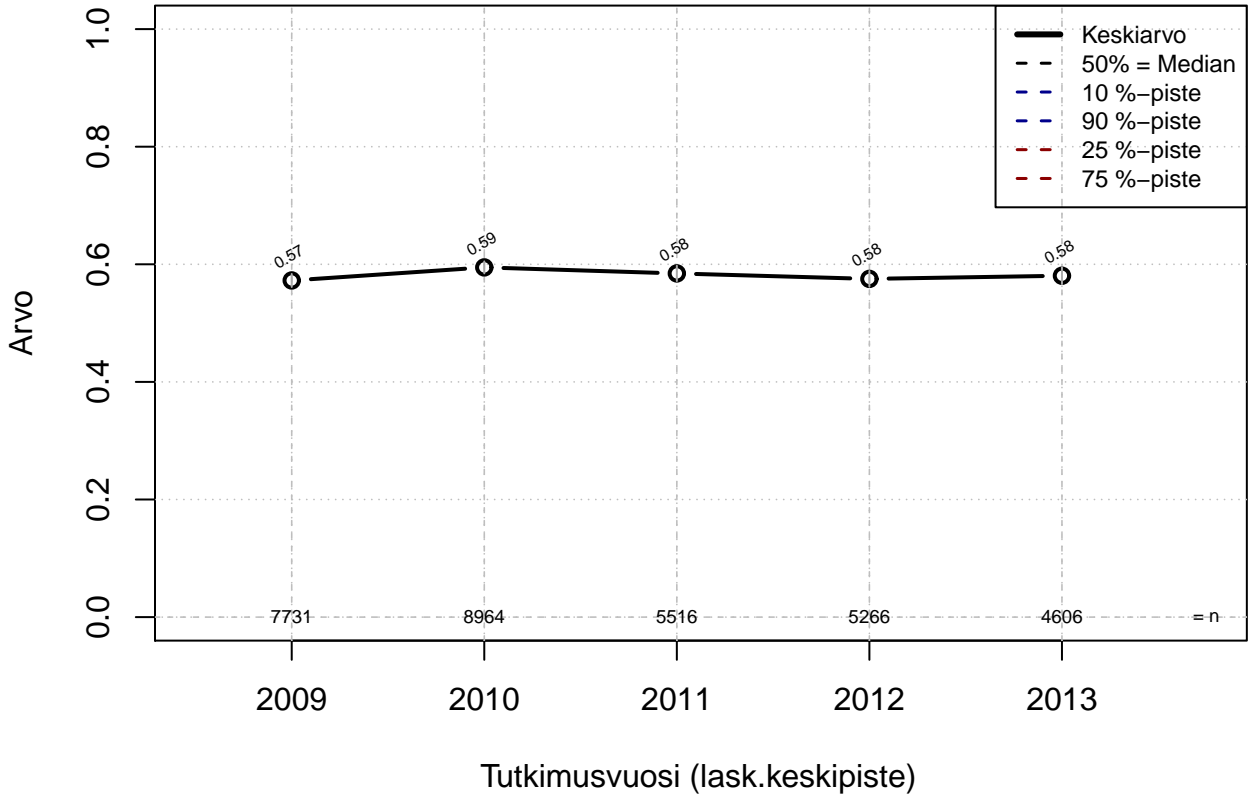

työvuorojen vaihtaminen {0=Ei, 1=mahdollinen}

Kohderyhmä: KAIKKI : 1

Osa-aineisto: Ei rajausta

(TUTKP) tmt 209,210,211,212,213 2013-06-07 TAJM11x