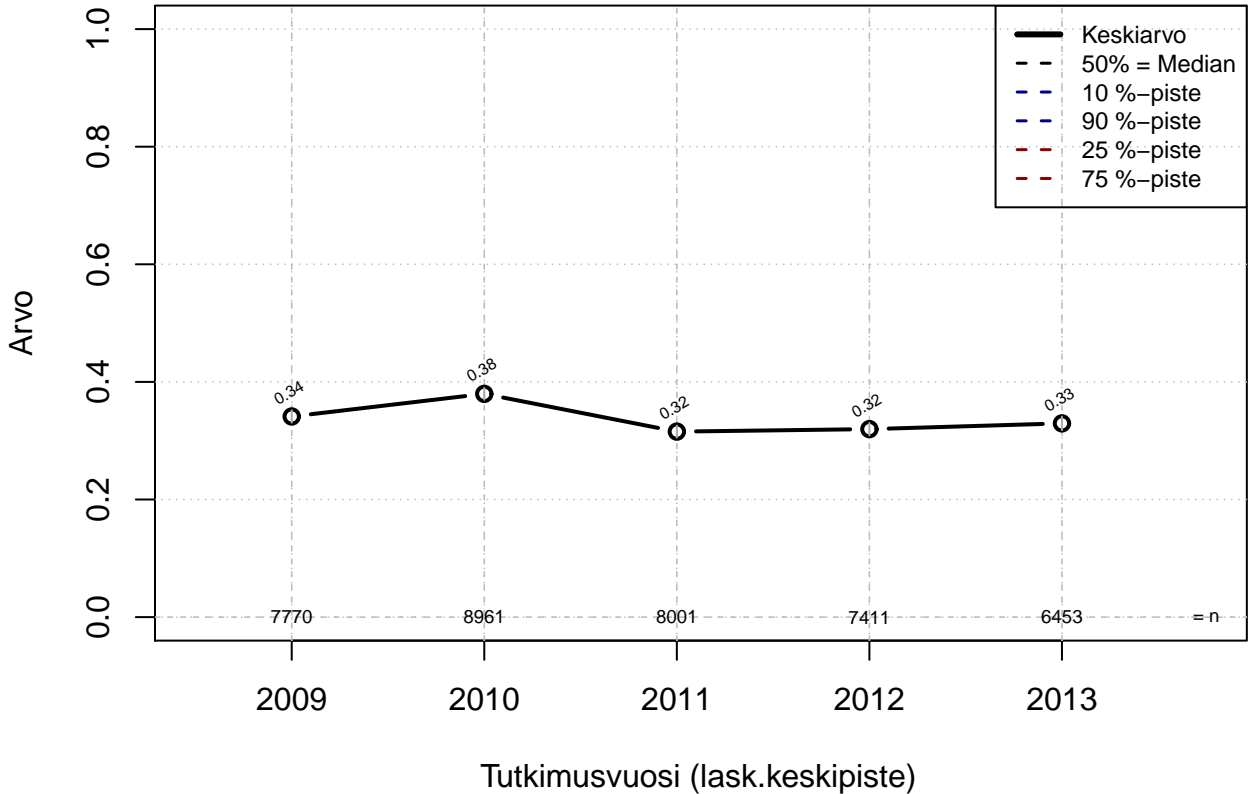

Osa-aikatyöjärj, indeksi

Kohderyhmä: KAIKKI : 1

Osa-aineisto: ToimiAsema1=='Muu toimihlo'
(TUTKP) tmt 209,210,211,212,213 2013-06-07 TJ3