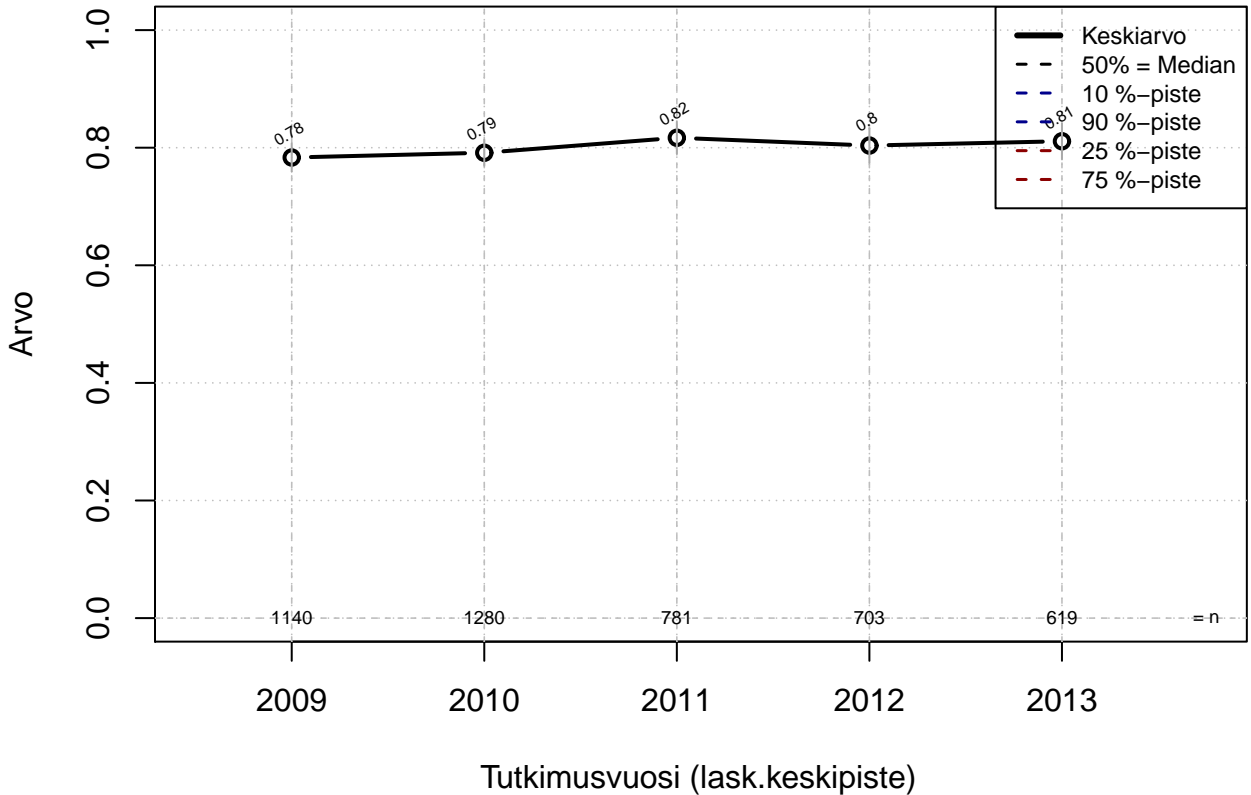

opintovapaa {0= Ei mahd, 1=mahdollinen}

Kohderyhmä: KAIKKI : 1
Osa-aineisto: ToimiAsema1=='Assistent'
(TUTKP) tmt 209,210,211,212,213 2013-06-07 TAJM07x