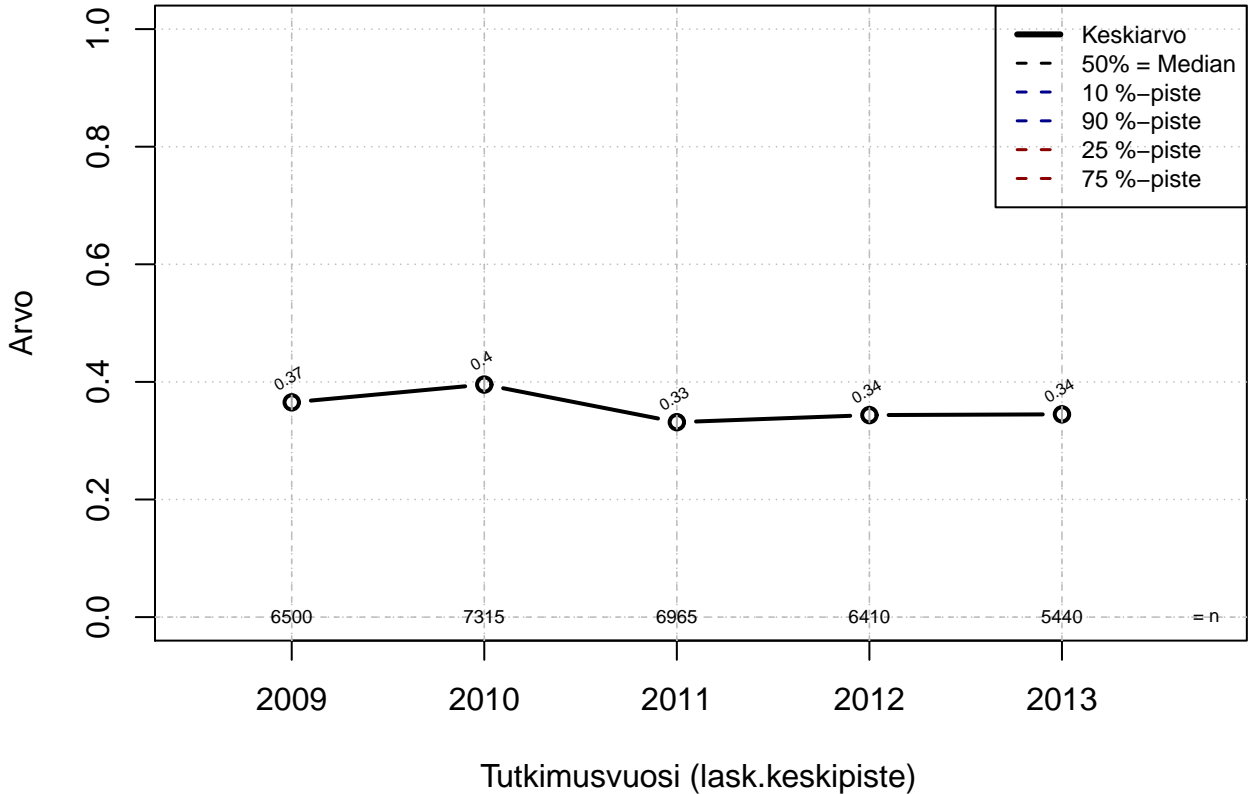

Osa-aikatyöjärj, indeksi

Kohderyhmä: KAIKKI : 1

Osa-aineisto: Sukup=='Nainen'

(TUTKP) tmt 209,210,211,212,213 2013-06-08 TJ3