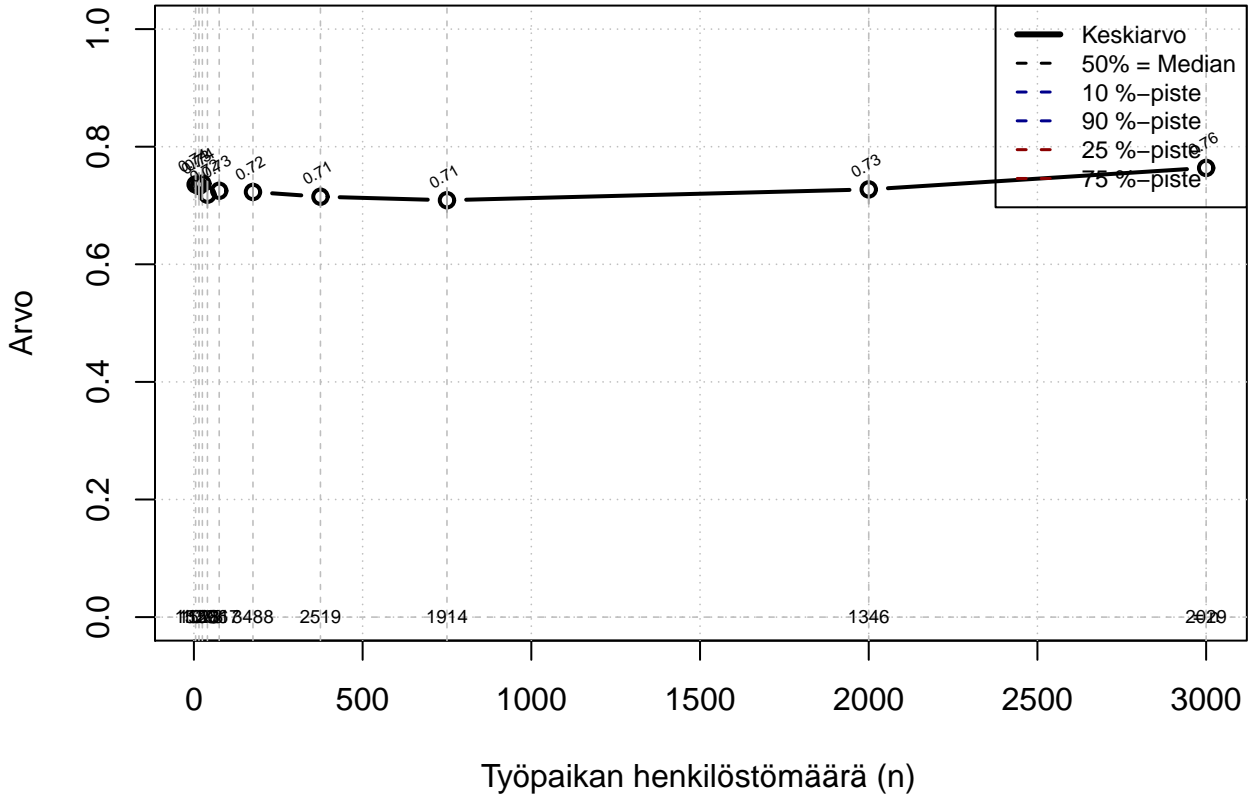

korvaava töiden teko tilapäisesti normaalin työajan ulkopuolella {0=Ei, 1=mahdollinen}