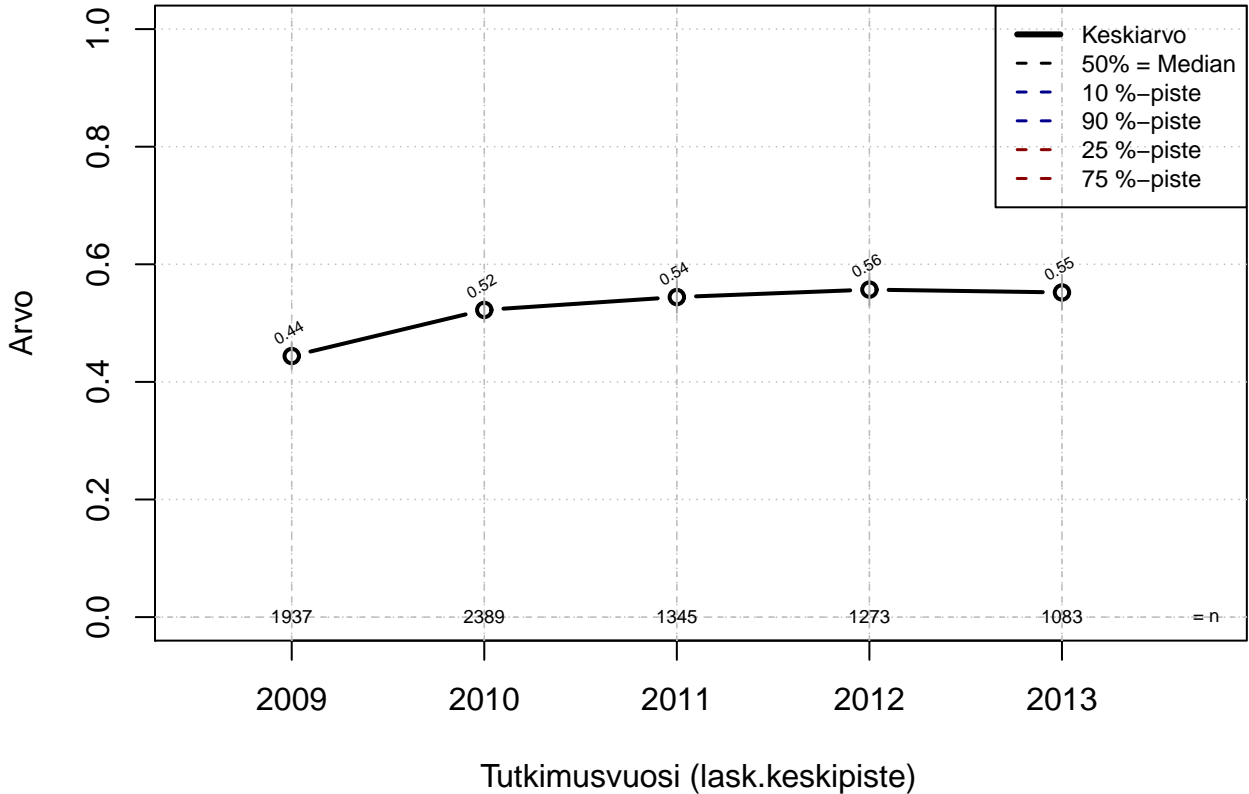

työaikapankki {0=ei, 1=mahdollinen}

Kohderyhmä: KAIKKI : 1
Osa-aineisto: ToimiAsema1=='Esimies'
(TUTKP) tmt 209,210,211,212,213 2013-06-07 TAJM04x