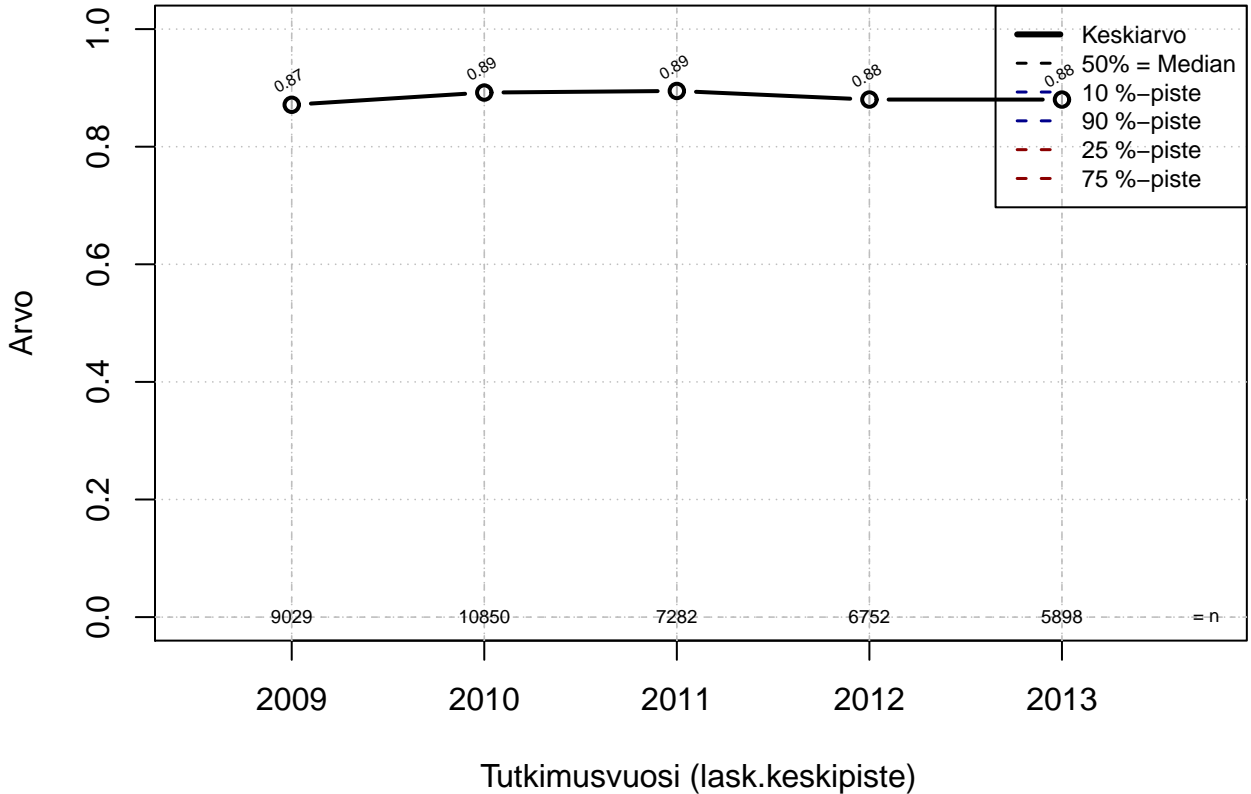

lyhyt tilapäinen loma {0=Ei, 1=mahdollinen}

Kohderyhmä: KAIKKI : 1

Osa-aineisto: Ei rajausta

(TUTKP) tmt 209,210,211,212,213 2013-06-07 TAJM05x