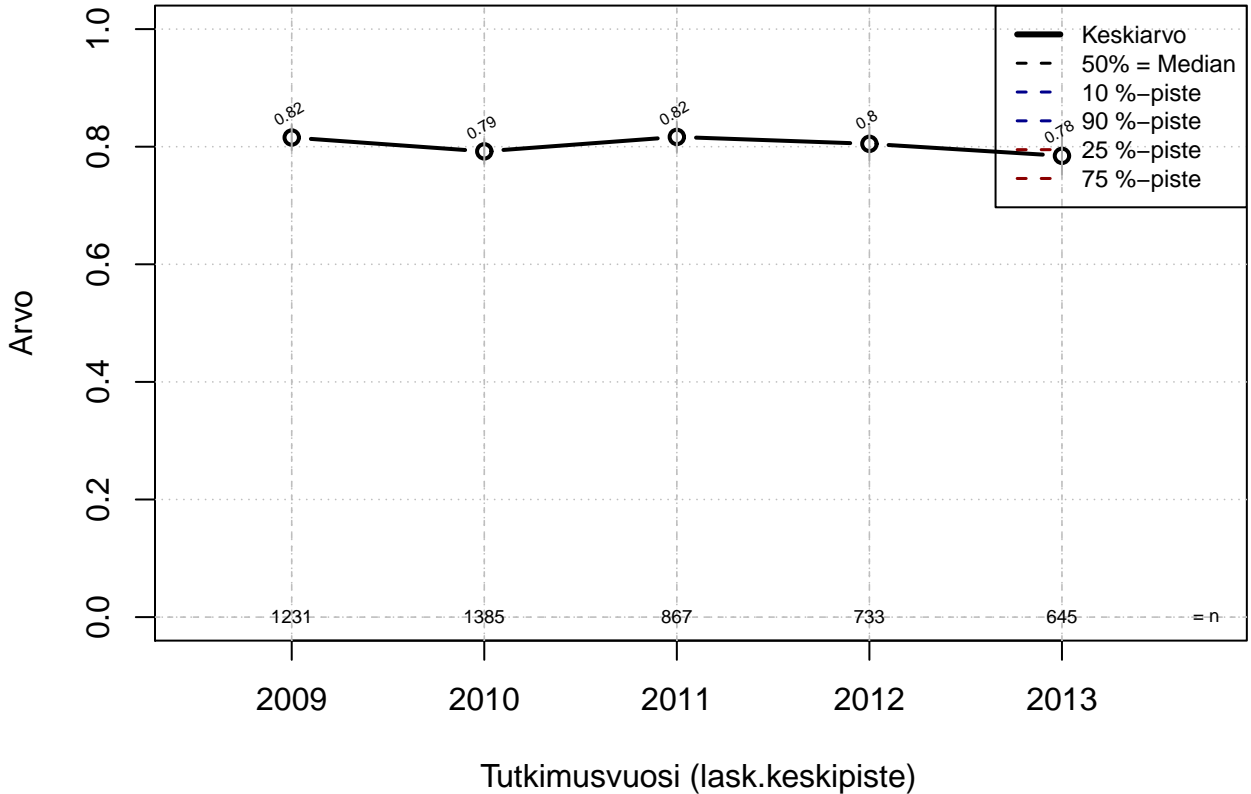

korvaava töiden teko tilapäisesti normaalin työajan ulkopuolella {0=Ei, 1=mahdollinen}

Kohderyhmä: KAIKKI : 1
Osa-aineisto: ToimiAsema1=='Assistent'
(TUTKP) tmt 209,210,211,212,213 2013-06-07 TAJM12x