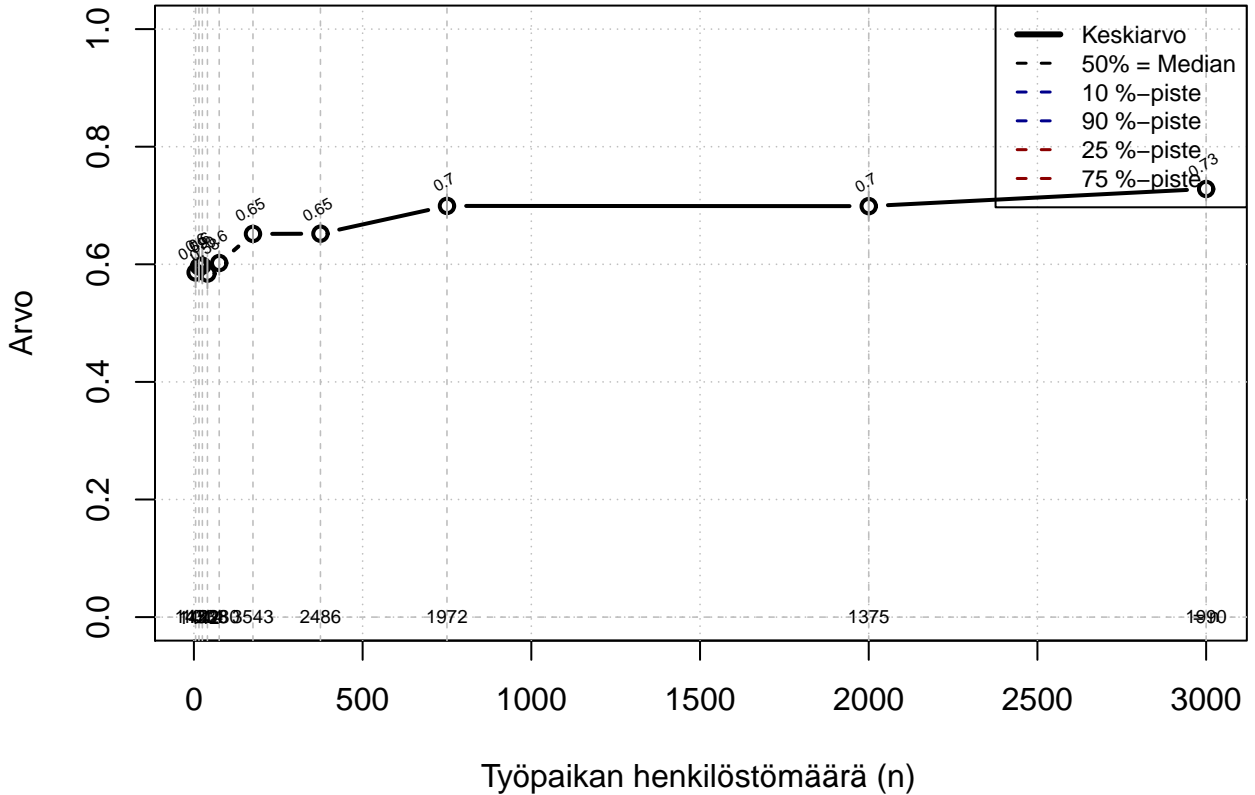

joustovapaat {0=Ei, 1=mahdollinen}

Kohderyhmä: KAIKKI : 1
Osa-aineisto: Sukup=='Nainen'
(TPHLOST) tmt 209,210,211,212,213 2013-06-08 TAJM03x