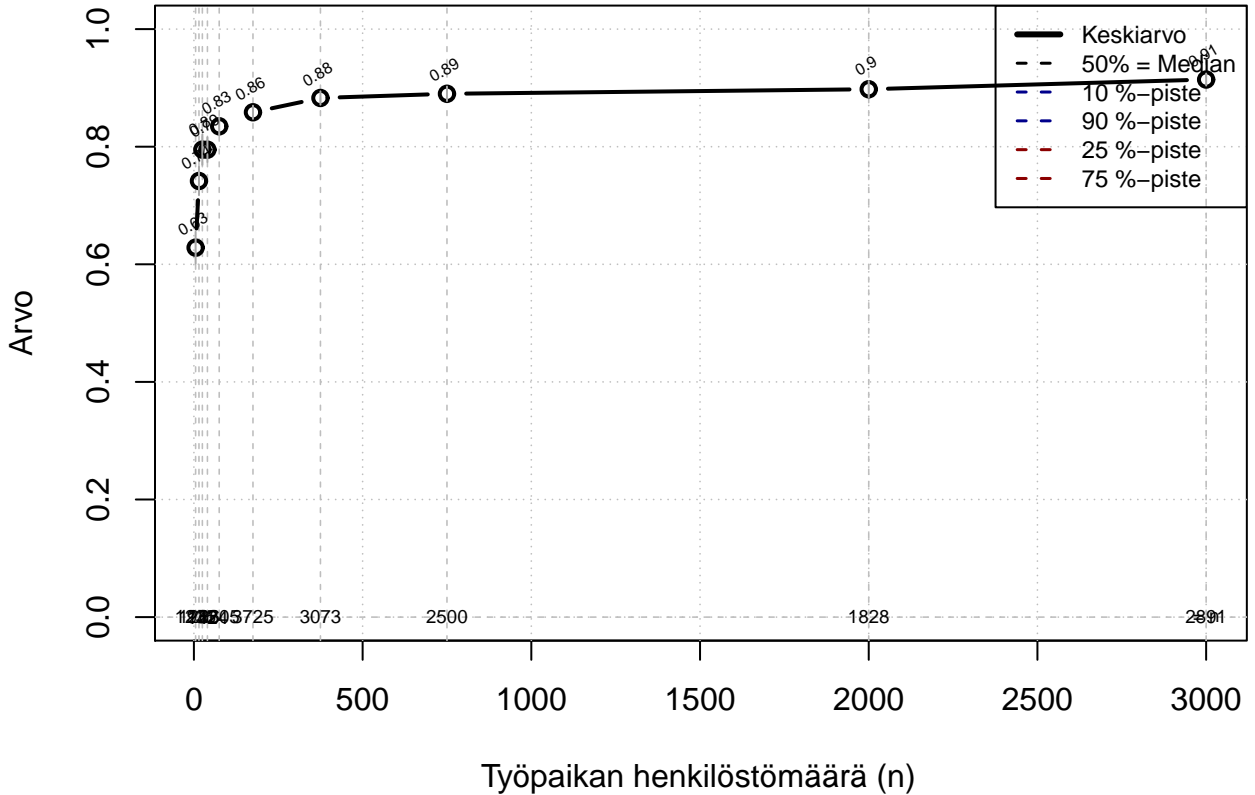

perhevapaa {0=Ei, 1=mahdollinen}

Kohderyhmä: KAIKKI : 1
Osa-aineisto: ToimiAsema1=='Muu toimihlo'
(TPHLOST) tmt 209,210,211,212,213 2013-06-07 TAJM08x