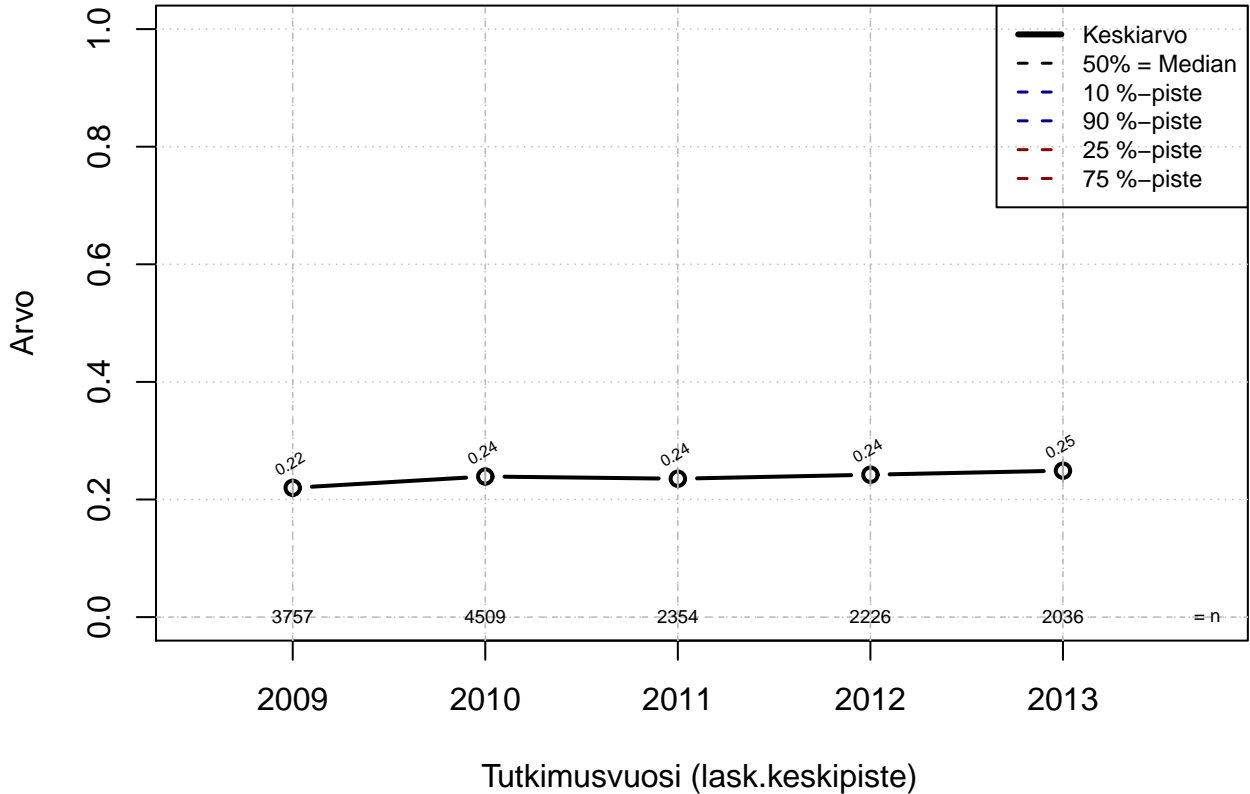

työmatkojen (koti–työ ja työ–koti) käyttäminen työaikana {0=Ei, 1=mahdollinen}

Kohderyhmä: KAIKKI : 1
Osa-aineisto: Sukup=='Mies'
(TUTKP) tmt 209,210,211,212,213 2013-06-08 TAJM13x