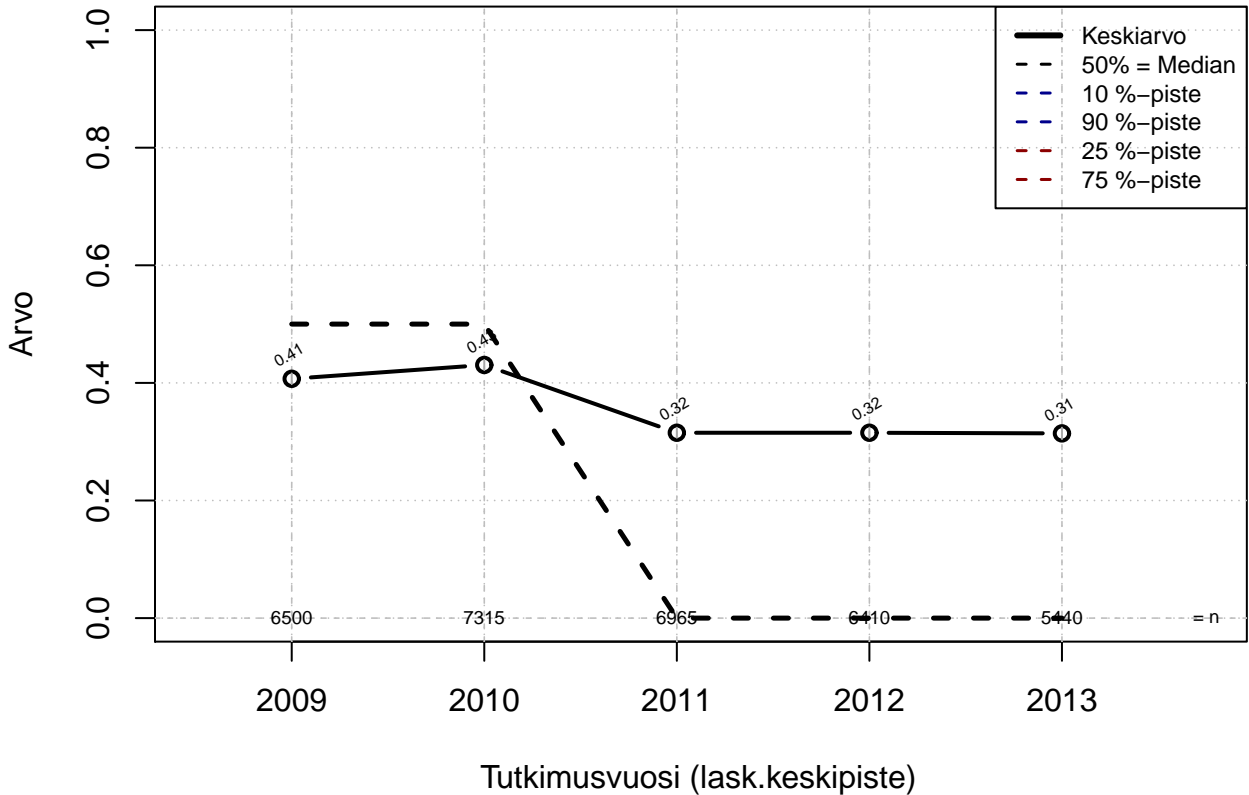

Työvuorojen vaihtamisjärj, indeksi

Kohderyhmä: KAIKKI : 1
Osa-aineisto: Sukup=='Nainen'
(TUTKP) tmt 209,210,211,212,213 2013-06-08 TJ5