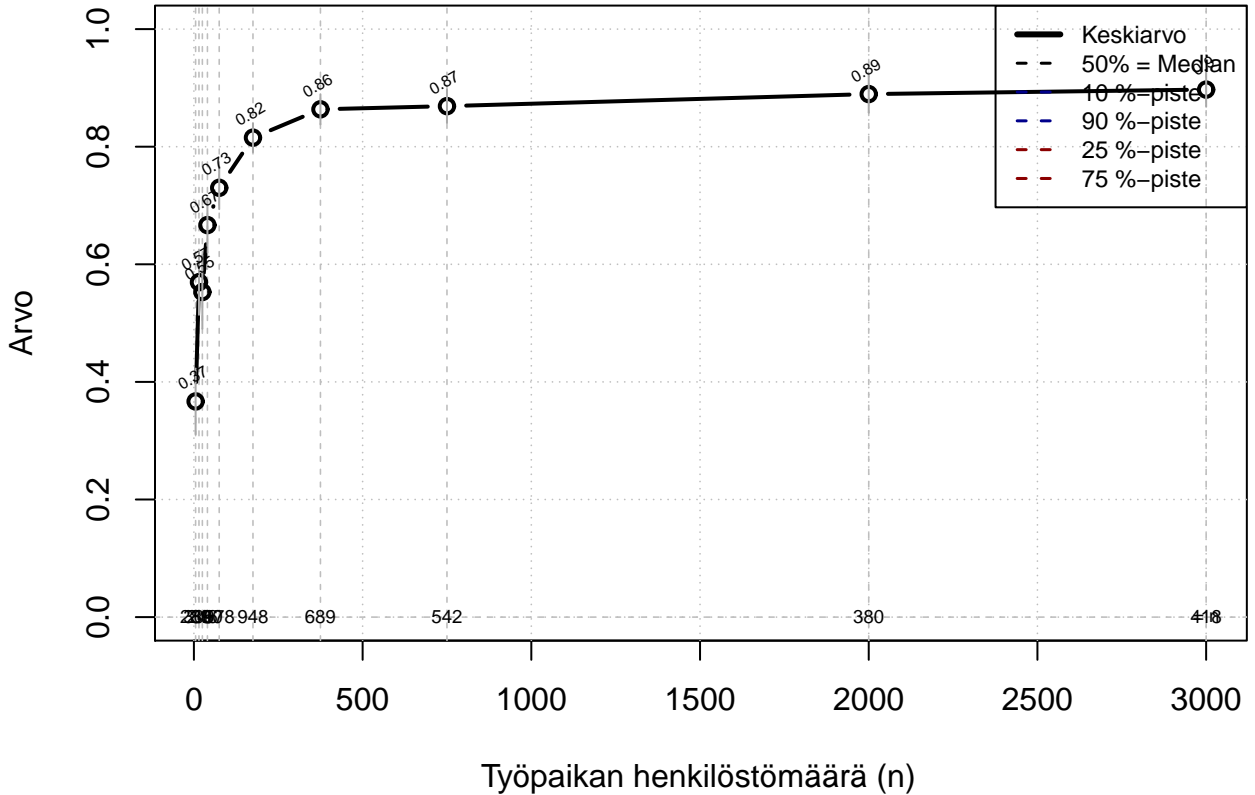

vuorotteluvapaa {0=Ei, 1=mahdollinen}

Kohderyhmä: KAIKKI : 1
Osa-aineisto: ToimiAsema1=='Assistent'
(TPHLOST) tmt 209,210,211,212,213 2013-06-07 TAJM06x