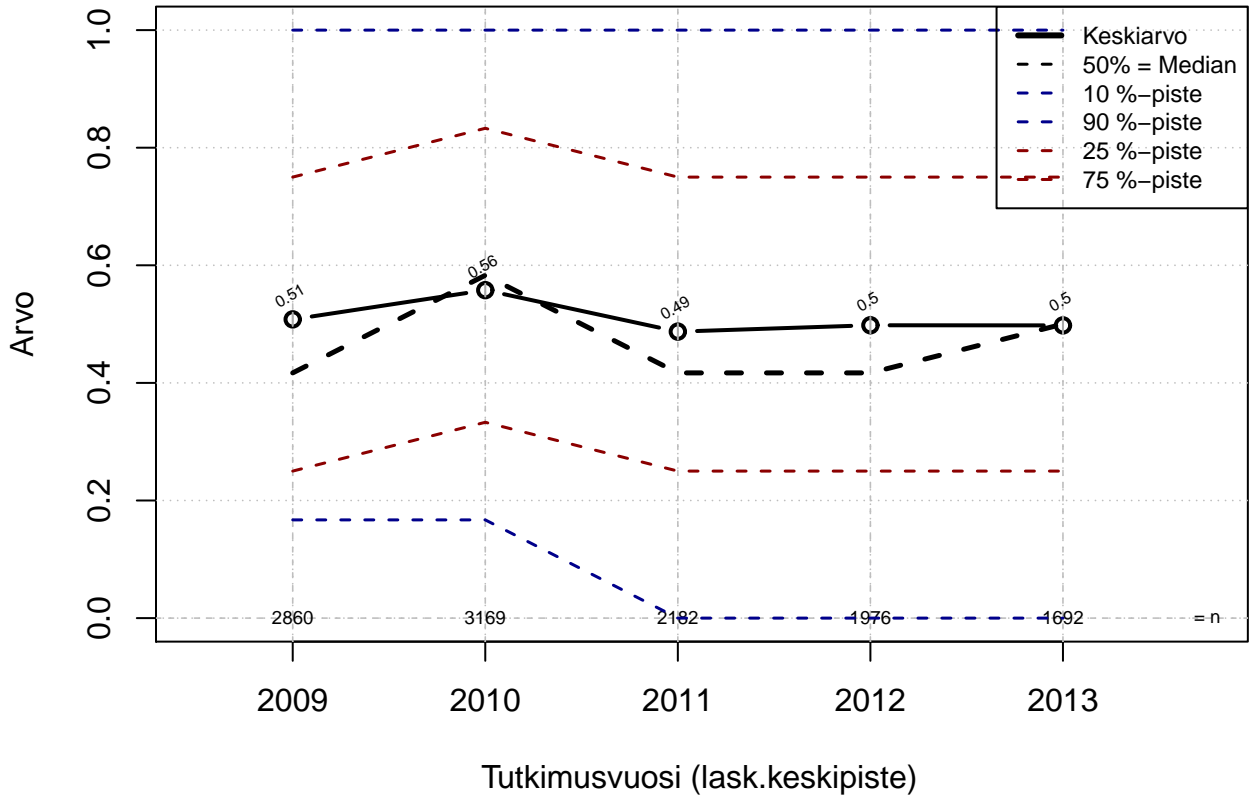

Työaikajärj liukuva+pankki+säästö+jousto, indeksi

Kohderyhmä: KAIKKI : 1

Osa-aineisto: ToimiAsema1=='Esimies'

(TPHLOST) tmt 209,210,211,212,213 2013-06-07 TJ1

Työaikajärj liukuva+pankki+säästö+jousto, indeksi