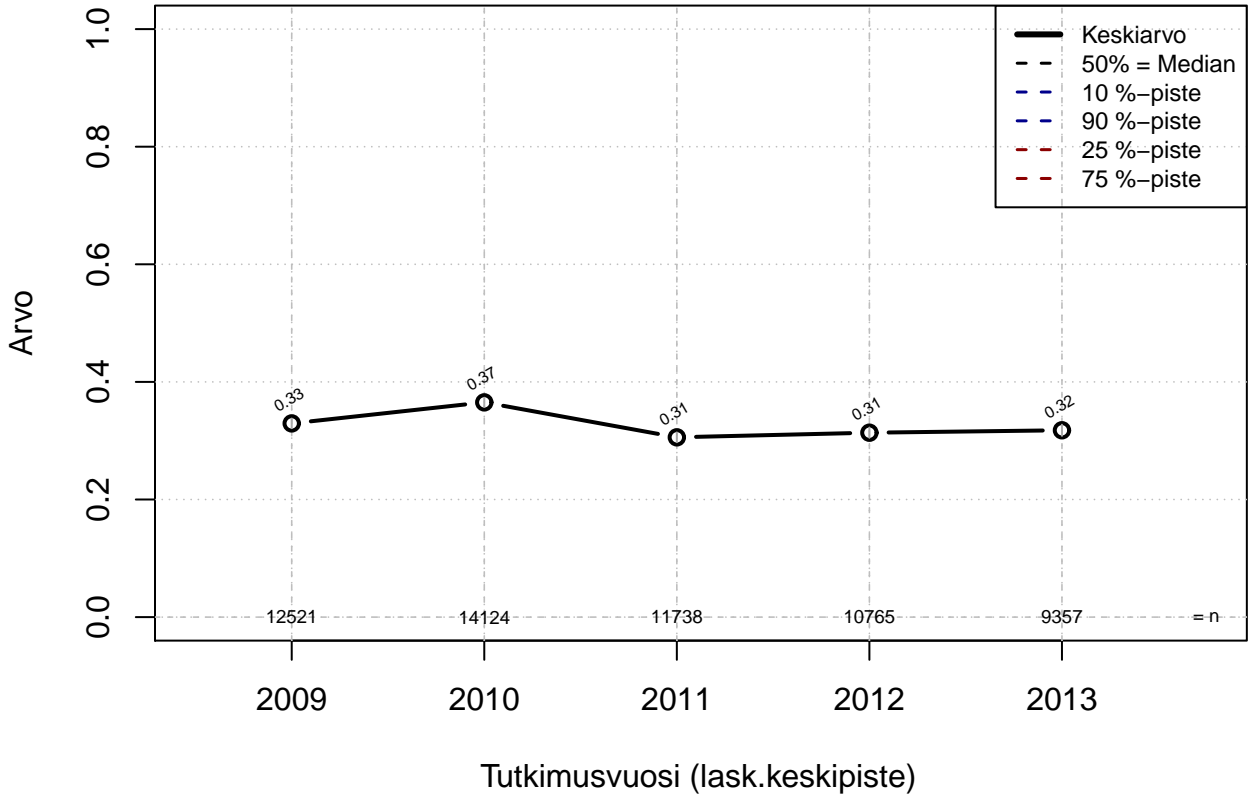

Osa-aikatyöjärj, indeksi

Kohderyhmä: KAIKKI : 1
Osa-aineisto: Ei rajausta
(TUTKP) tmt 209,210,211,212,213 2013-06-07 TJ3