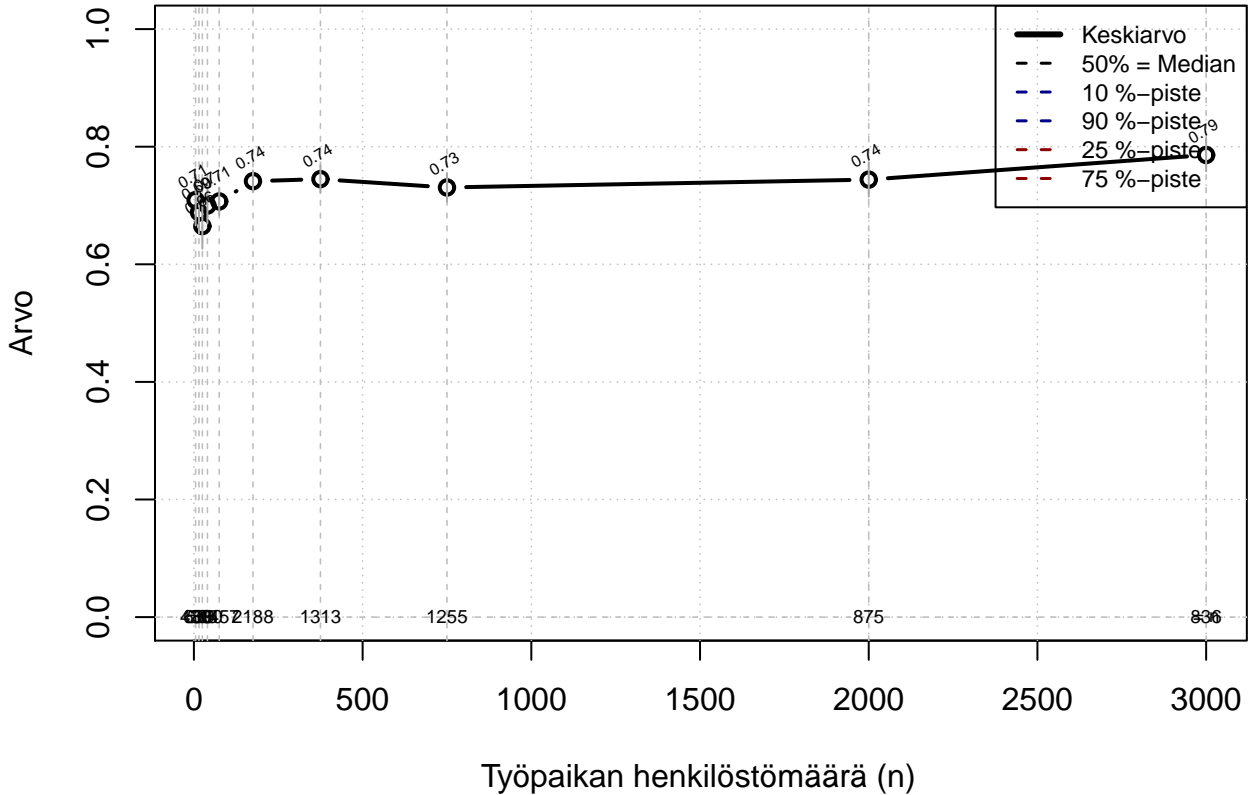

liukuva työaika {0=Ei, 1=mahdollinen}

Kohderyhmä: KAIKKI : 1
Osa-aineisto: ToimiAsema1=='Esimies'
(TPHLOST) tmt 209,210,211,212,213 2013-06-07 TAJM01x