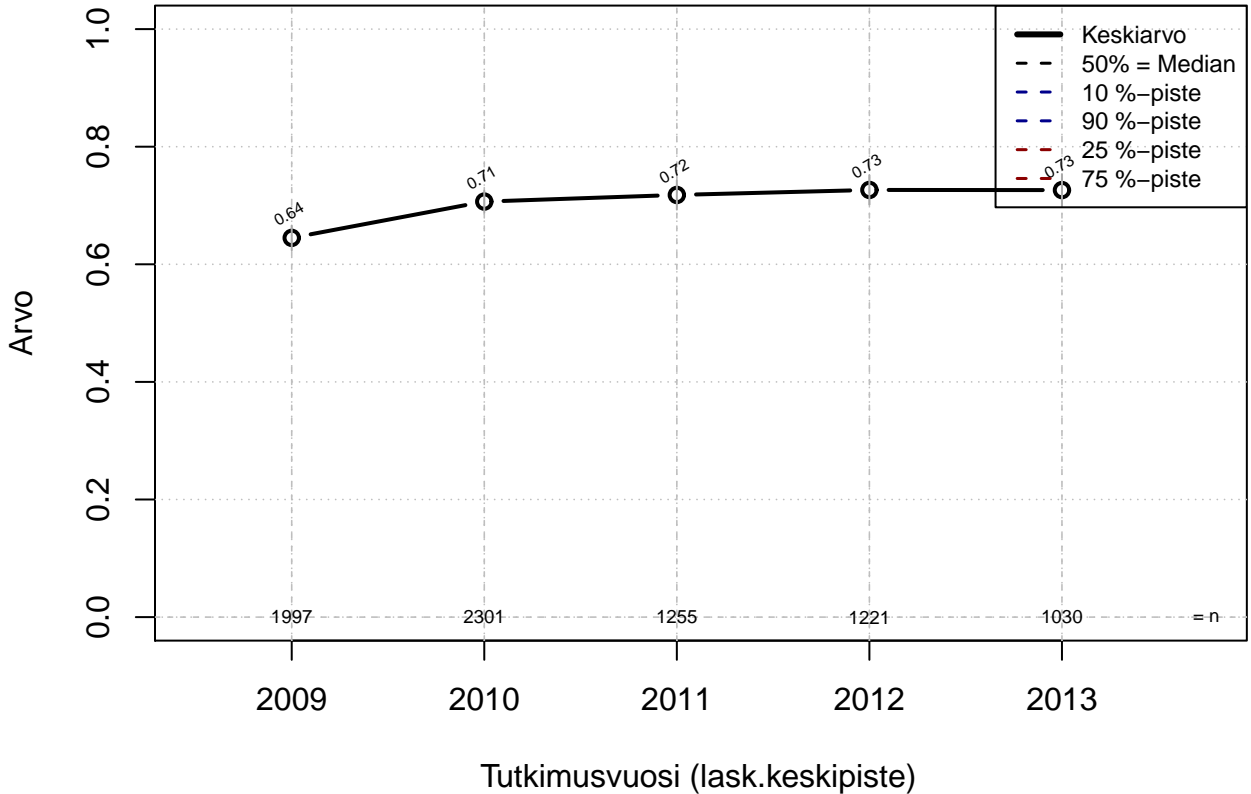

vuorotteluvapaa {0=Ei, 1=mahdollinen}

Kohderyhmä: KAIKKI : 1
Osa-aineisto: ToimiAsema1=='Esimies'
(TUTKP) tmt 209,210,211,212,213 2013-06-07 TAJM06x