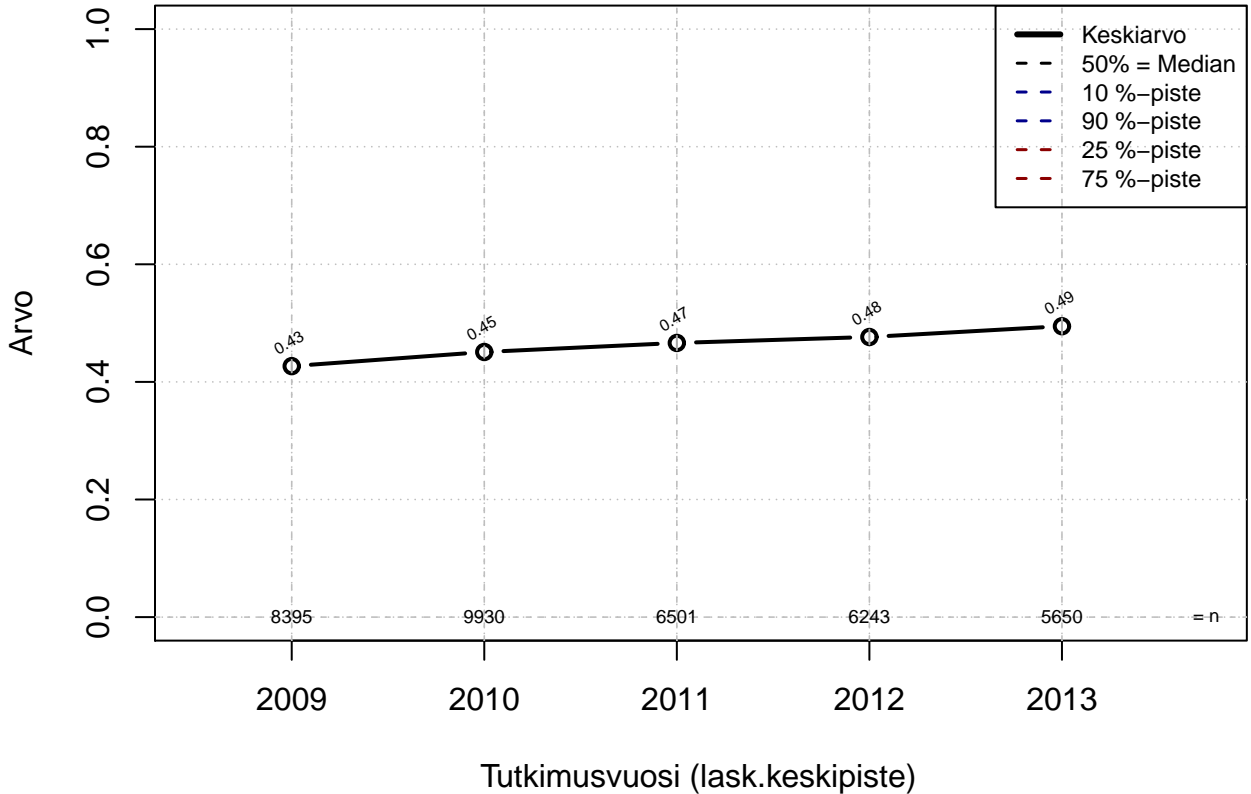

etätöiden tekeminen {0=Ei, 1=mahdollinen}

Kohderyhmä: KAIKKI : 1
Osa-aineisto: Ei rajausta
(TUTKP) tmt 209,210,211,212,213 2013-06-07 TAJM10x