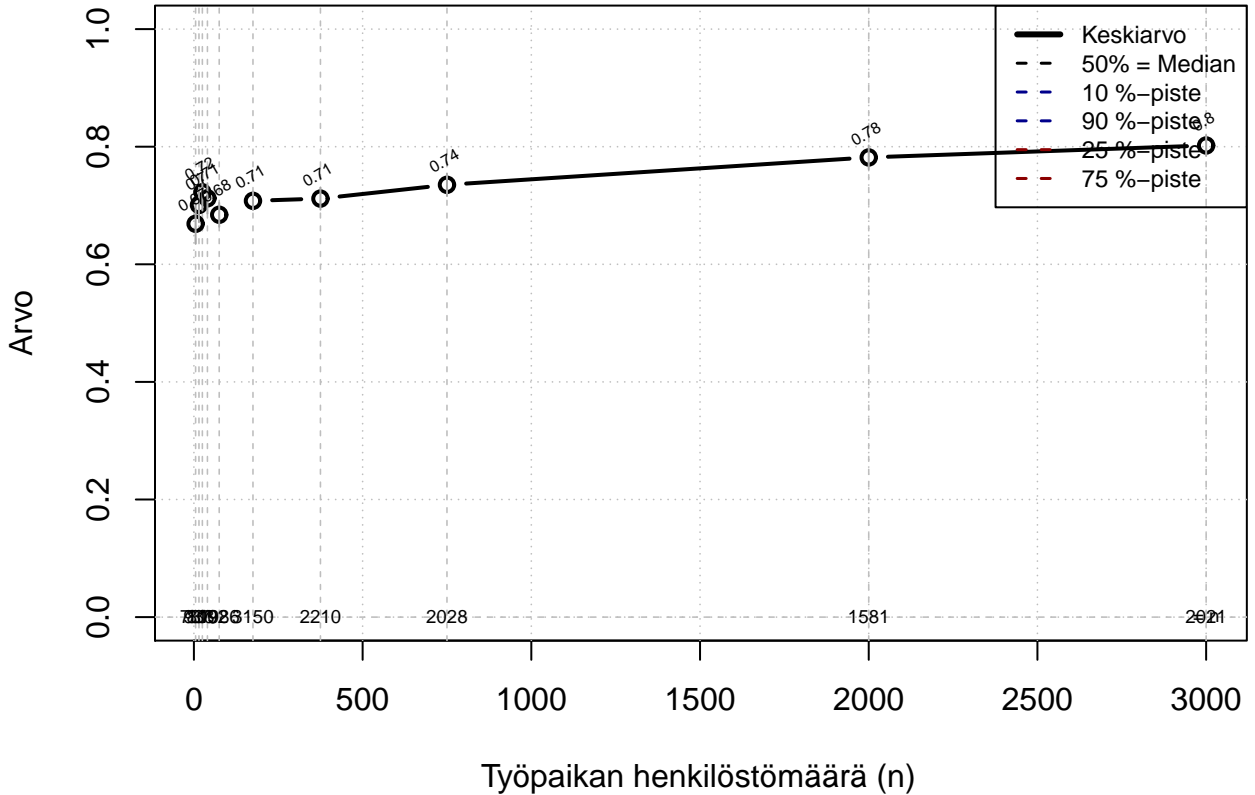

joustovapaat {0=Ei, 1=mahdollinen}

Kohderyhmä: KAIKKI : 1
Osa-aineisto: Sukup=='Mies'
(TPHLOST) tmt 209,210,211,212,213 2013-06-08 TAJM03x