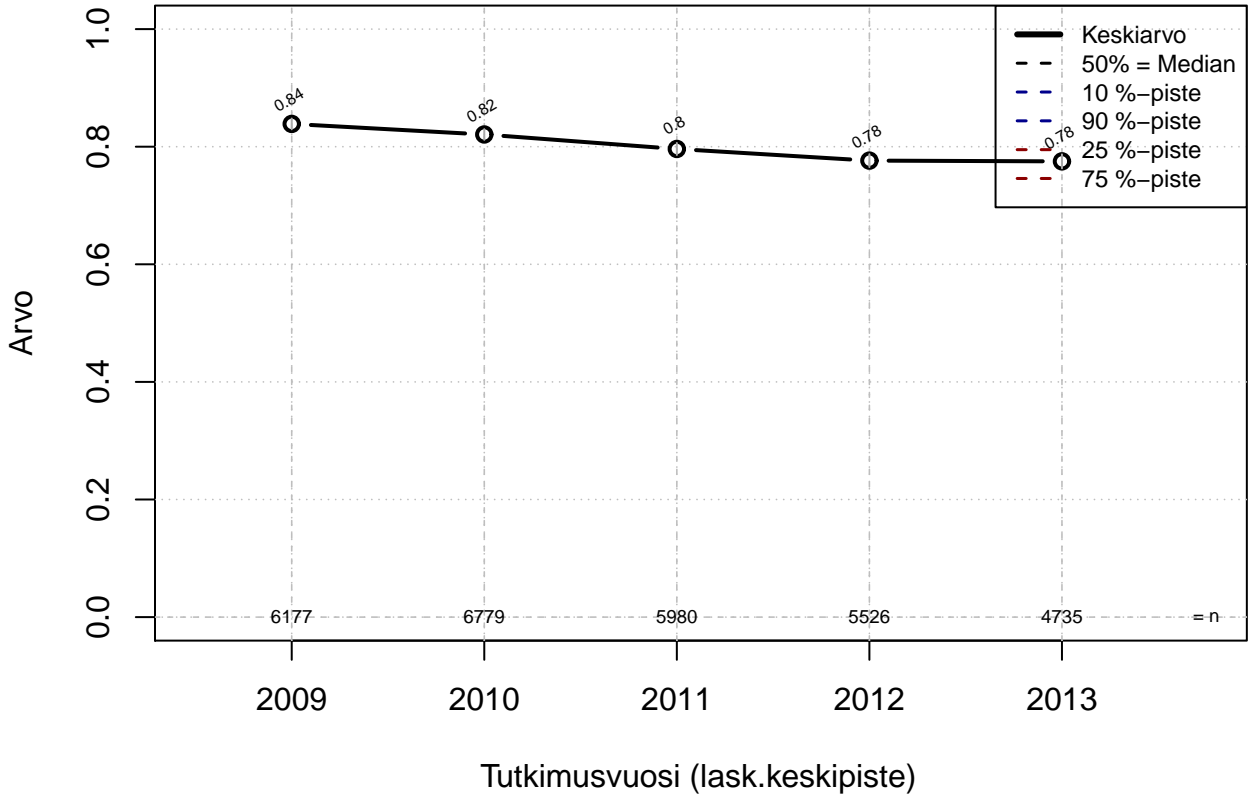

liukuva työaika {0=Ei, 1=mahdollinen}

Kohderyhmä: KAIKKI : 1
Osa-aineisto: Sukup=='Nainen'
(TUTKP) tmt 209,210,211,212,213 2013-06-08 TAJM01x