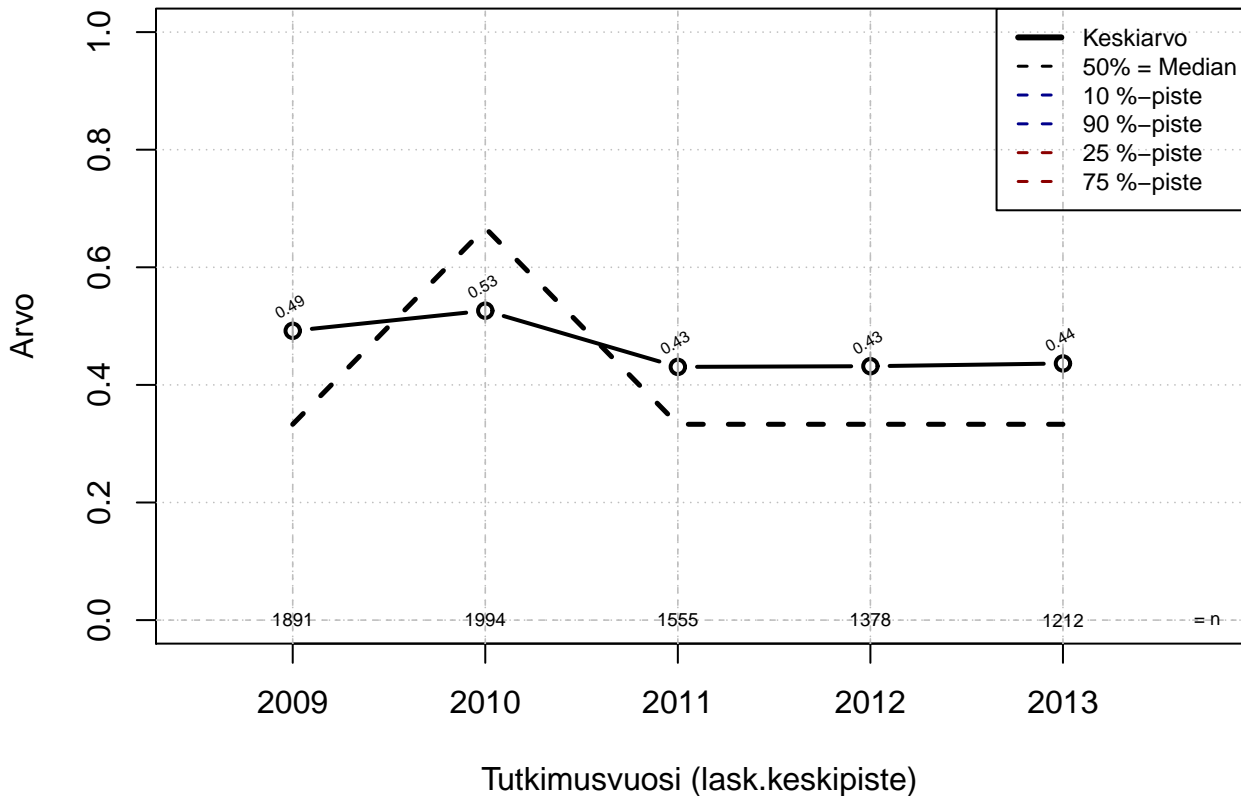

Vuorottelu+opinto+perhevapaajärj, indeksi

Kohderyhmä: KAIKKI : 1
Osa-aineisto: ToimiAsema1=='Assistent'
(TUTKP) tmt 209,210,211,212,213 2013-06-07 TJ2