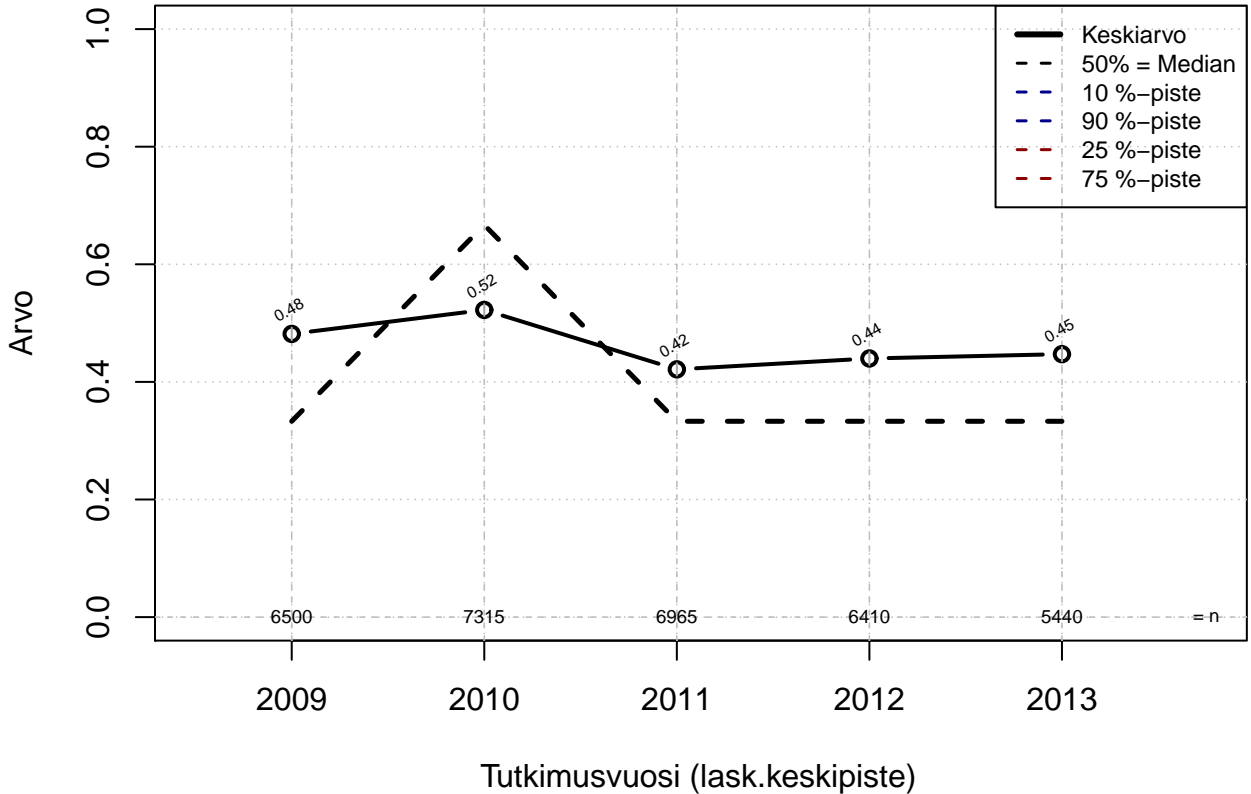

Kohderyhmä: KAIKKI : 1

Osa-aineisto: Sukup=='Nainen'

(TPHLOST) tmt 209,210,211,212,213 2013-06-08 TJ2

Vuorottelu+opinto+perhevapaajärj, indeksi

Kohderyhmä: KAIKKI : 1
Osa-aineisto: Sukup=='Nainen'
(TUTKP) tmt 209,210,211,212,213 2013-06-08 TJ2