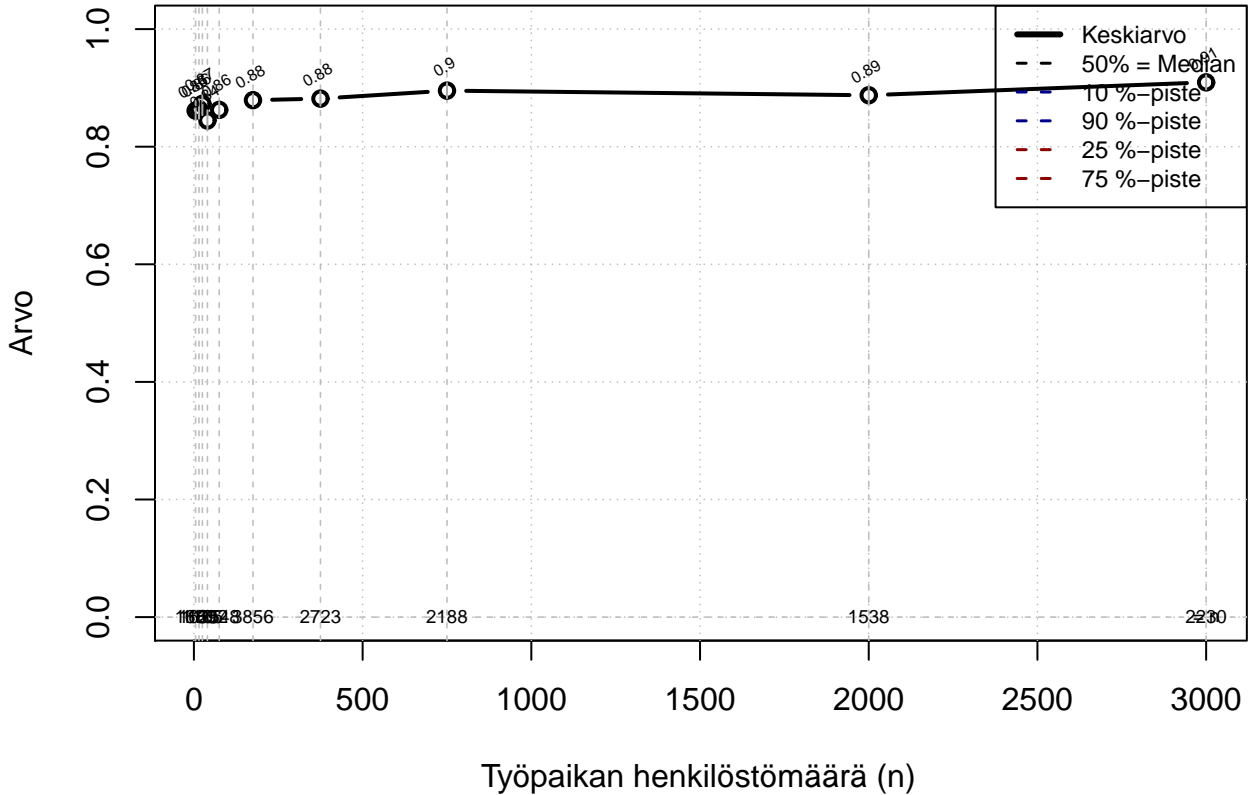

Iyhyt tilapäinen loma {0=Ei, 1=mahdollinen}

Kohderyhmä: KAIKKI : 1
Osa-aineisto: Sukup=='Nainen'
(TPHLOST) tmt 209,210,211,212,213 2013-06-08 TAJM05x