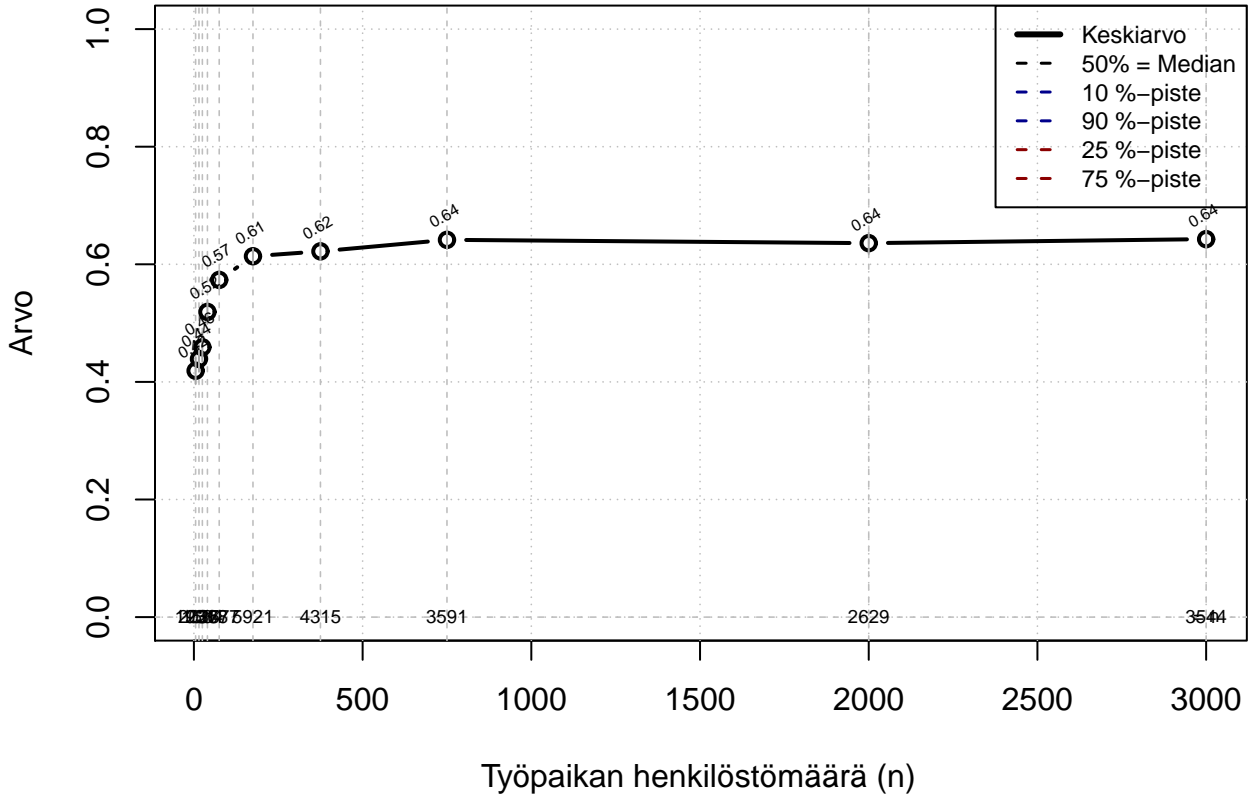

(TPHLOST) tmt 209,210,211,212,213 2013-06-07 TAJM10x

etätöiden tekeminen {0=Ei, 1=mahdollinen}

Kohderyhmä: KAIKKI : 1
Osa-aineisto: Ei rajausta
(TUTKP) tmt 209,210,211,212,213 2013-06-07 TAJM10x

työvuorojen vaihtaminen {0=Ei, 1=mahdollinen}