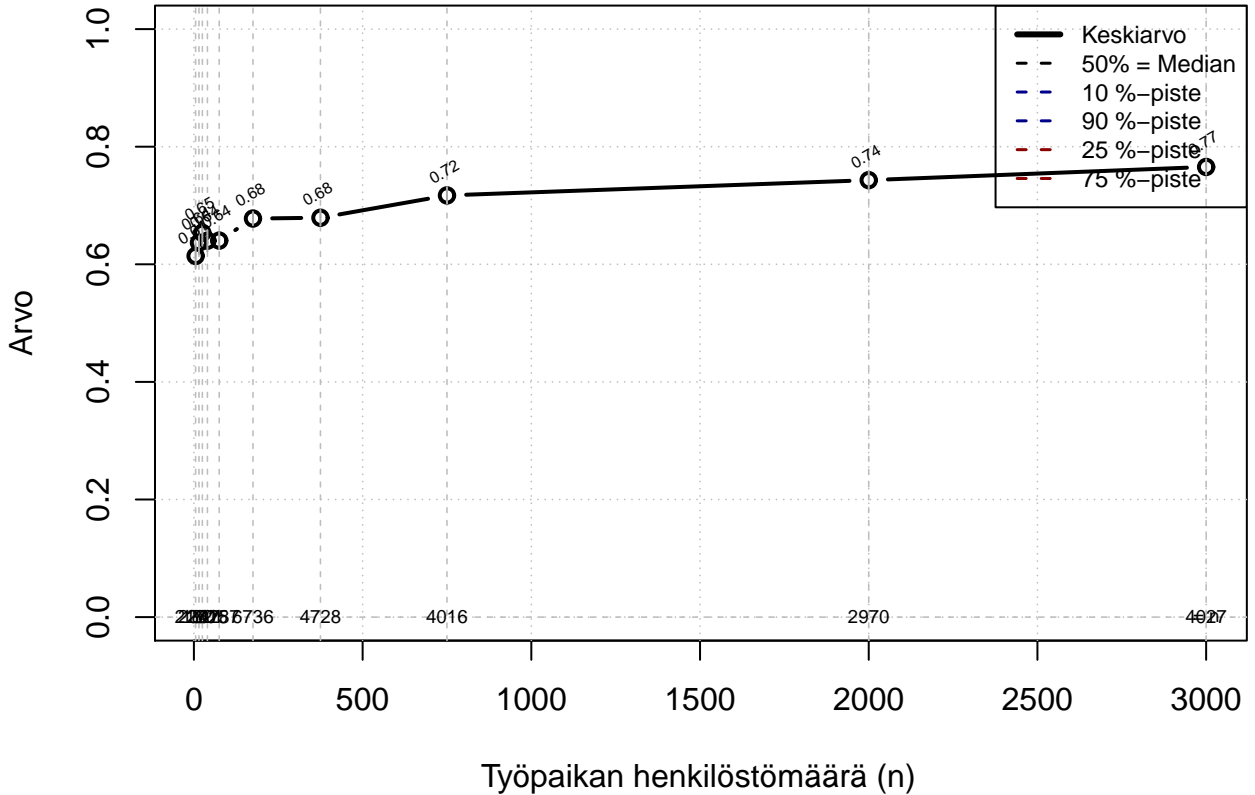

joustovapaat {0=Ei, 1=mahdollinen}

Kohderyhmä: KAIKKI : 1
Osa-aineisto: Ei rajausta
(TPHLOST) tmt 209,210,211,212,213 2013-06-07 TAJM03x