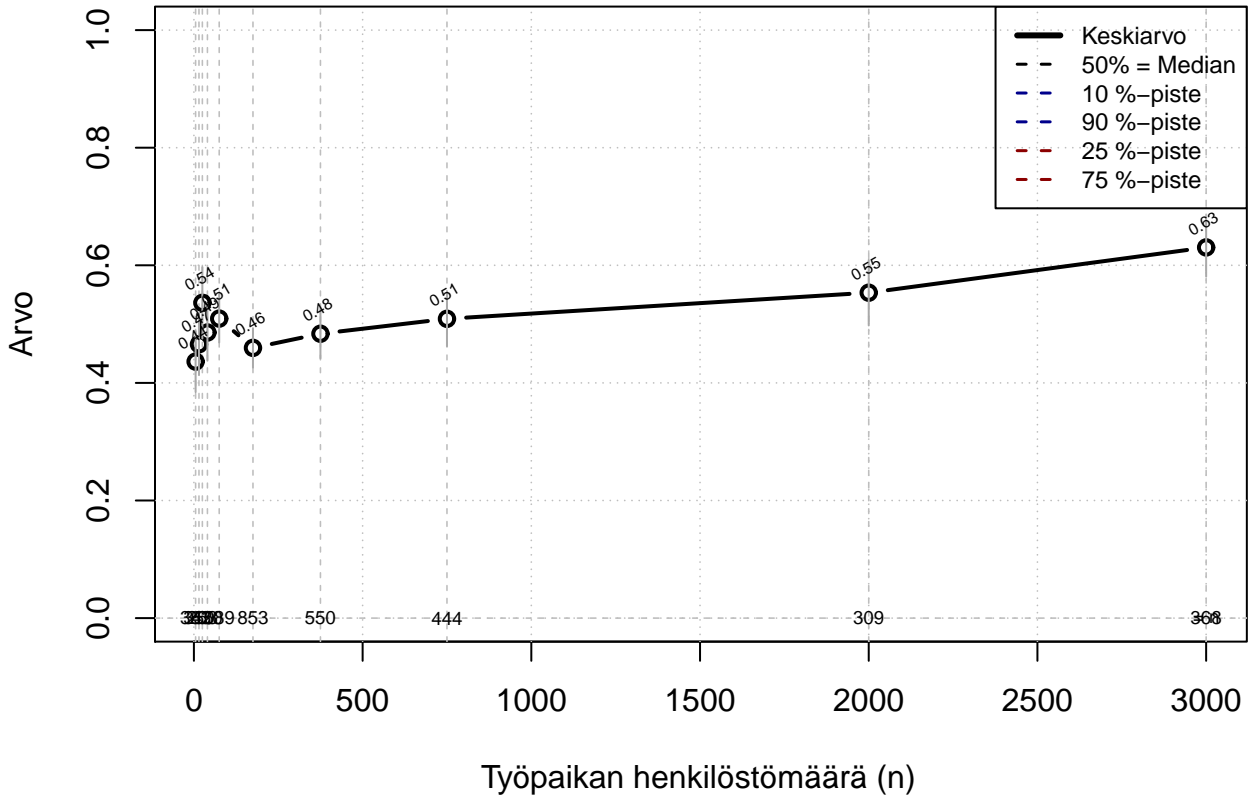

työaikapankki {0=Ei, 1=mahdollinen}

Kohderyhmä: KAIKKI : 1
Osa-aineisto: ToimiAsema1=='Assistent'
(TPHLOST) tmt 209,210,211,212,213 2013-06-07 TAJM04x