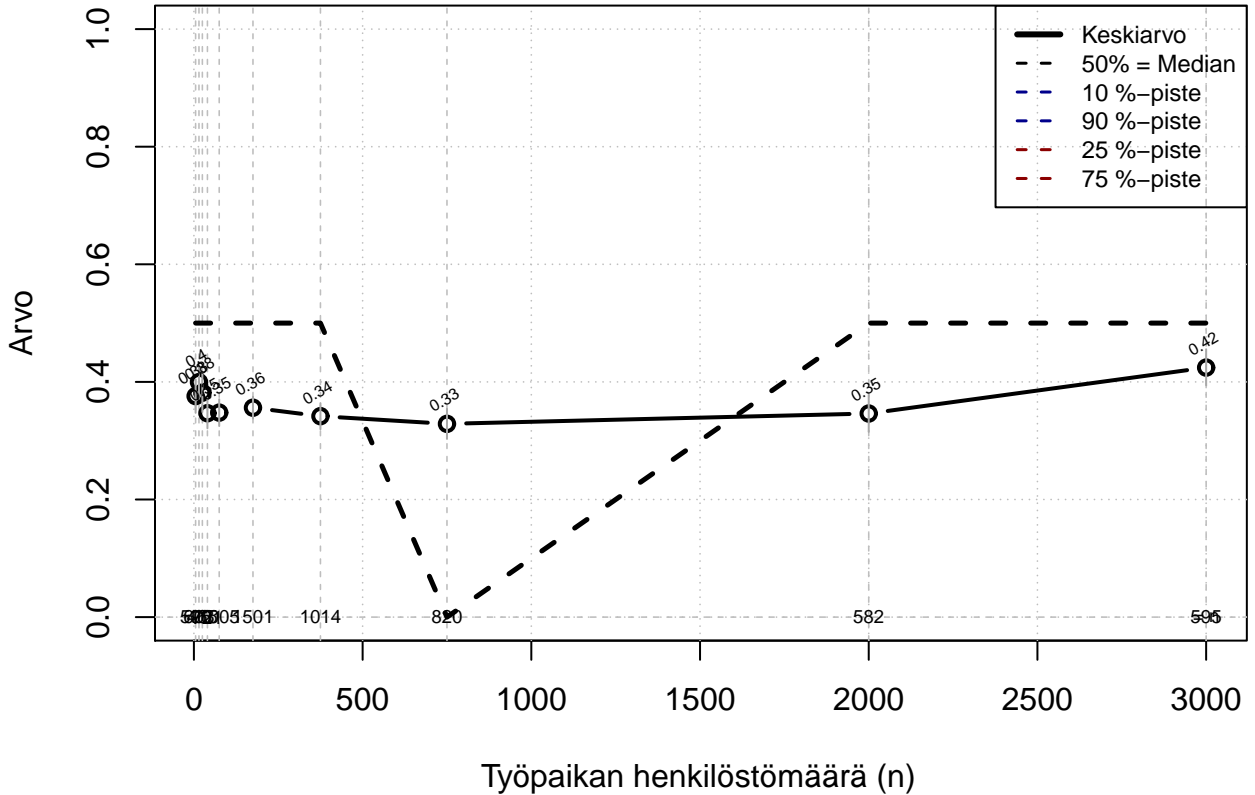

Työvuorojen vaihtamisjärj, indeksi

Kohderyhmä: KAIKKI : 1
Osa-aineisto: ToimiAsema1=='Assistent'
(TPHLOST) tmt 209,210,211,212,213 2013-06-07 TJ5