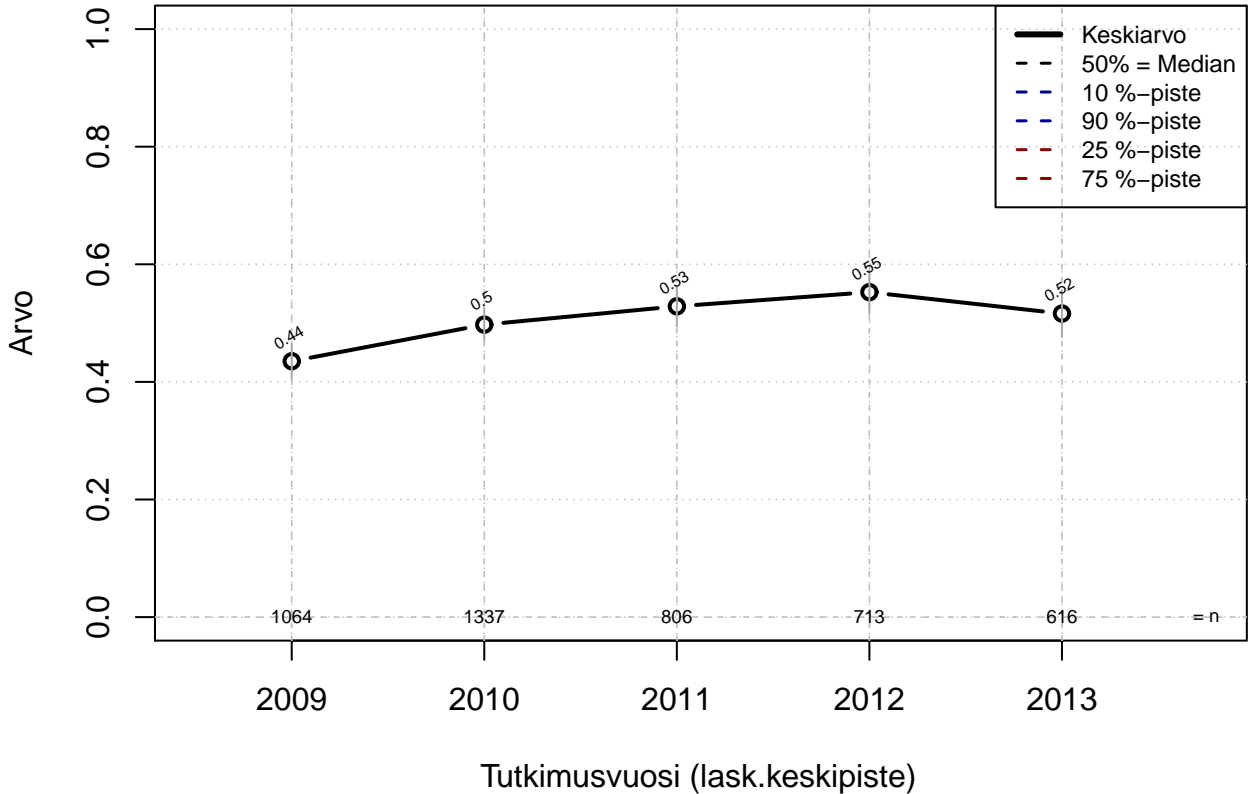

työaikapankki {0=ei, 1=mahdollinen}

Kohderyhmä: KAIKKI : 1
Osa-aineisto: ToimiAsema1=='Assistent'
(TUTKP) tmt 209,210,211,212,213 2013-06-07 TAJM04x