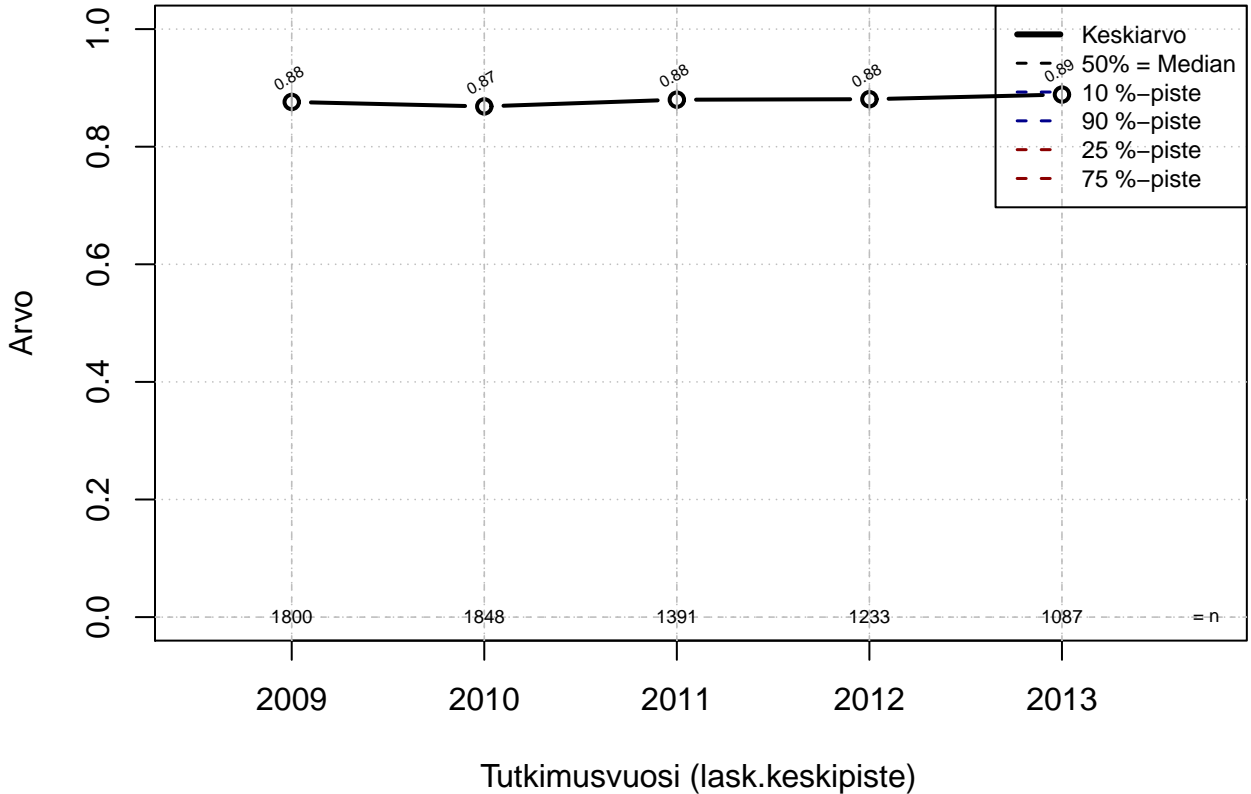

liukuva työaika {0=Ei, 1=mahdollinen}

Kohderyhmä: KAIKKI : 1
Osa-aineisto: ToimiAsema1=='Assistent'
(TUTKP) tmt 209,210,211,212,213 2013-06-07 TAJM01x