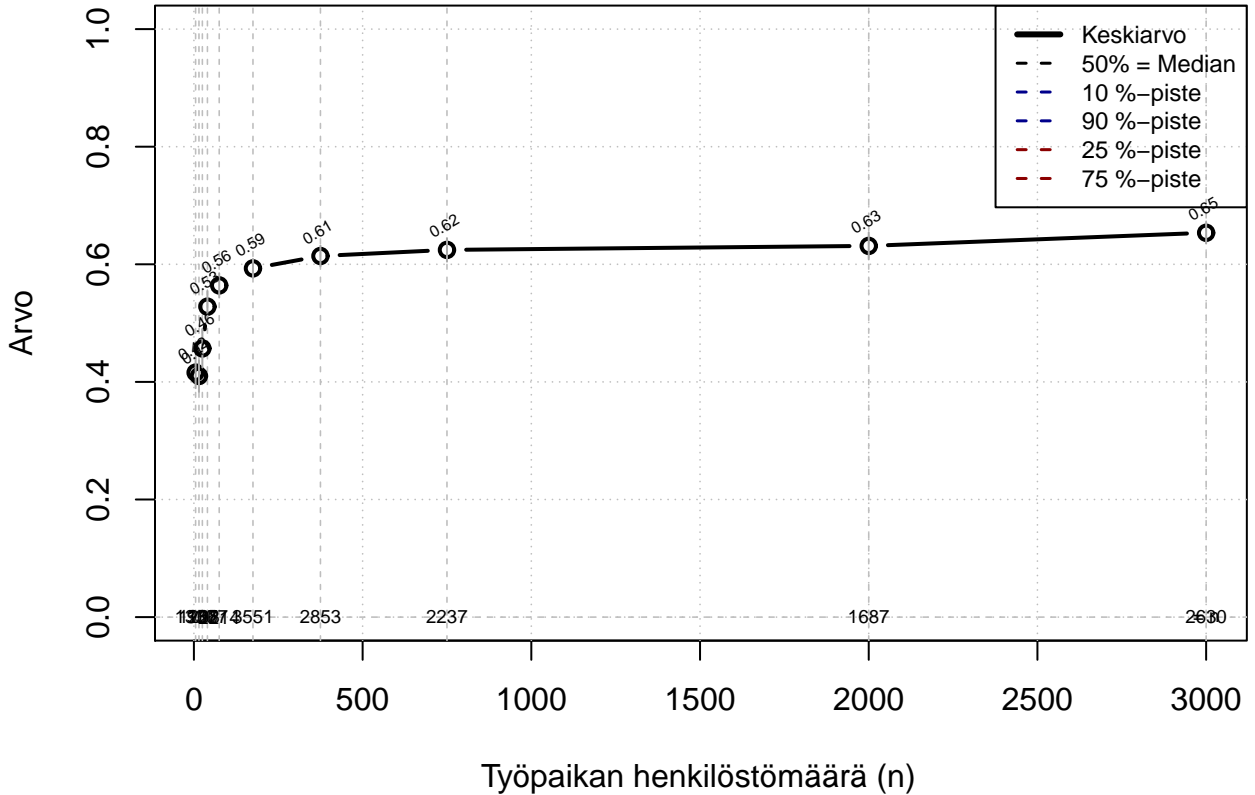

työvuorojen vaihtaminen {0=Ei, 1=mahdollinen}

Kohderyhmä: KAIKKI : 1
Osa-aineisto: ToimiAsema1=='Muu toimihlo'
(TPHLOST) tmt 209,210,211,212,213 2013-06-07 TAJM11x