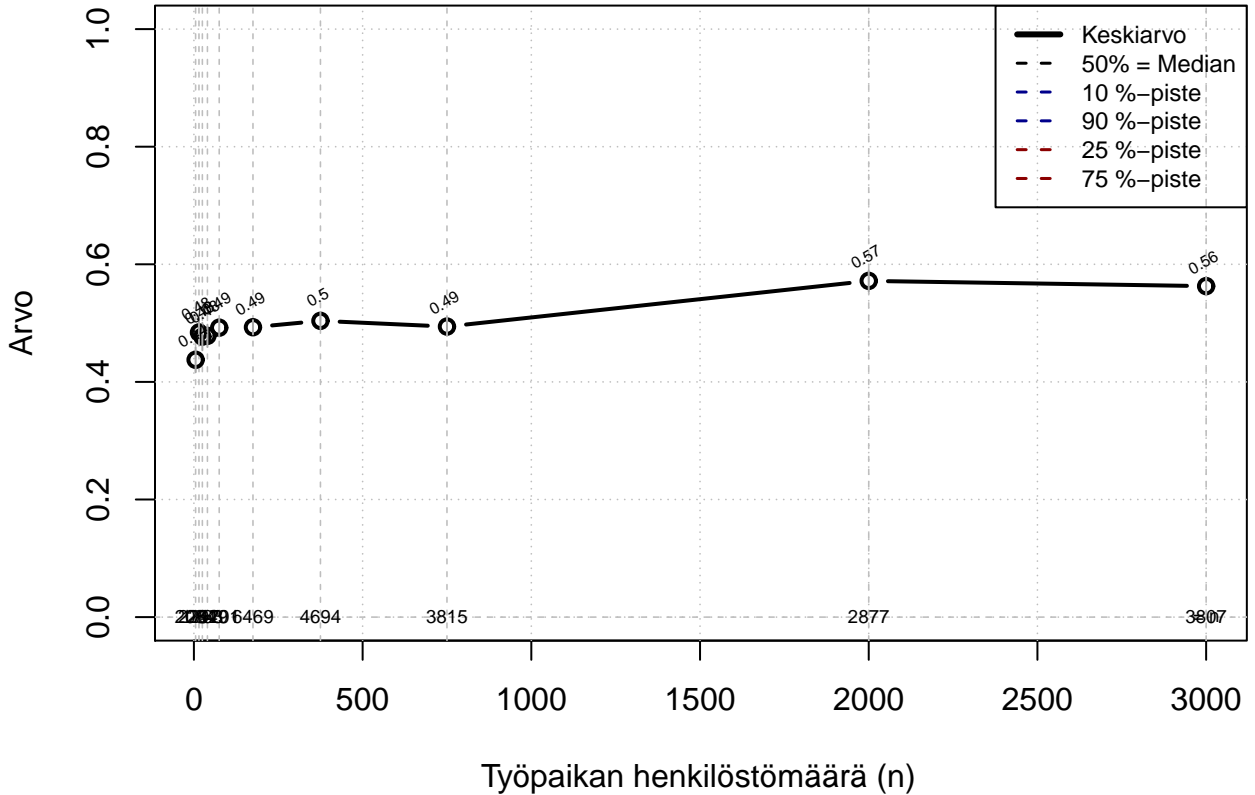

joustovapaat {0=Ei, 1=mahdollinen}

Kohderyhmä: KAIKKI : 1

Osa-aineisto: Ei rajausta

(TUTKP) tmt 209,210,211,212,213 2013-06-07 TAJM03x

työaikapankki {0=Ei, 1=mahdollinen}

Kohderyhmä: KAIKKI : 1
Osa-aineisto: Ei rajausta
(TPHLOST) tmt 209,210,211,212,213 2013-06-07 TAJM04x