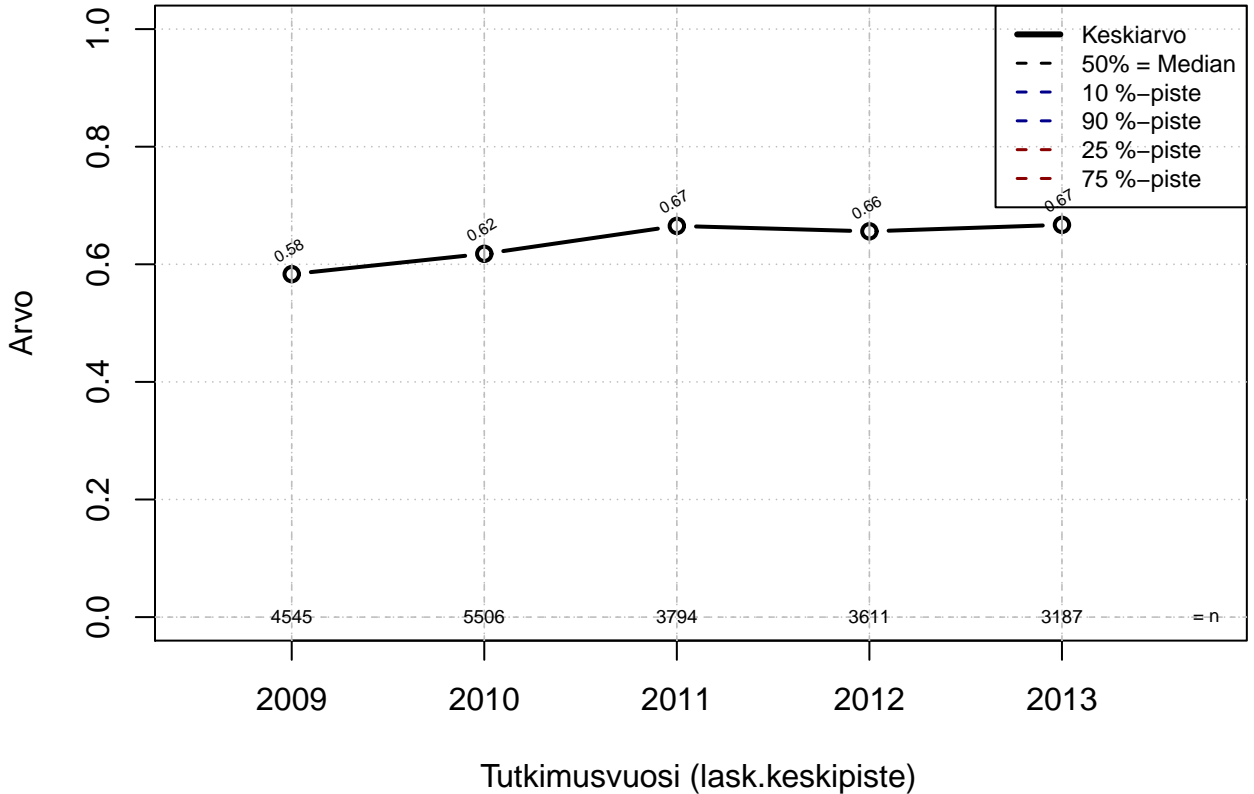

osa-aikatyö {0=Ei, 1=mahdollinen}

Kohderyhmä: KAIKKI : 1
Osa-aineisto: ToimiAsema1==Muu toimihlo'
(TUTKP) tmt 209,210,211,212,213 2013-06-07 TAJM09x