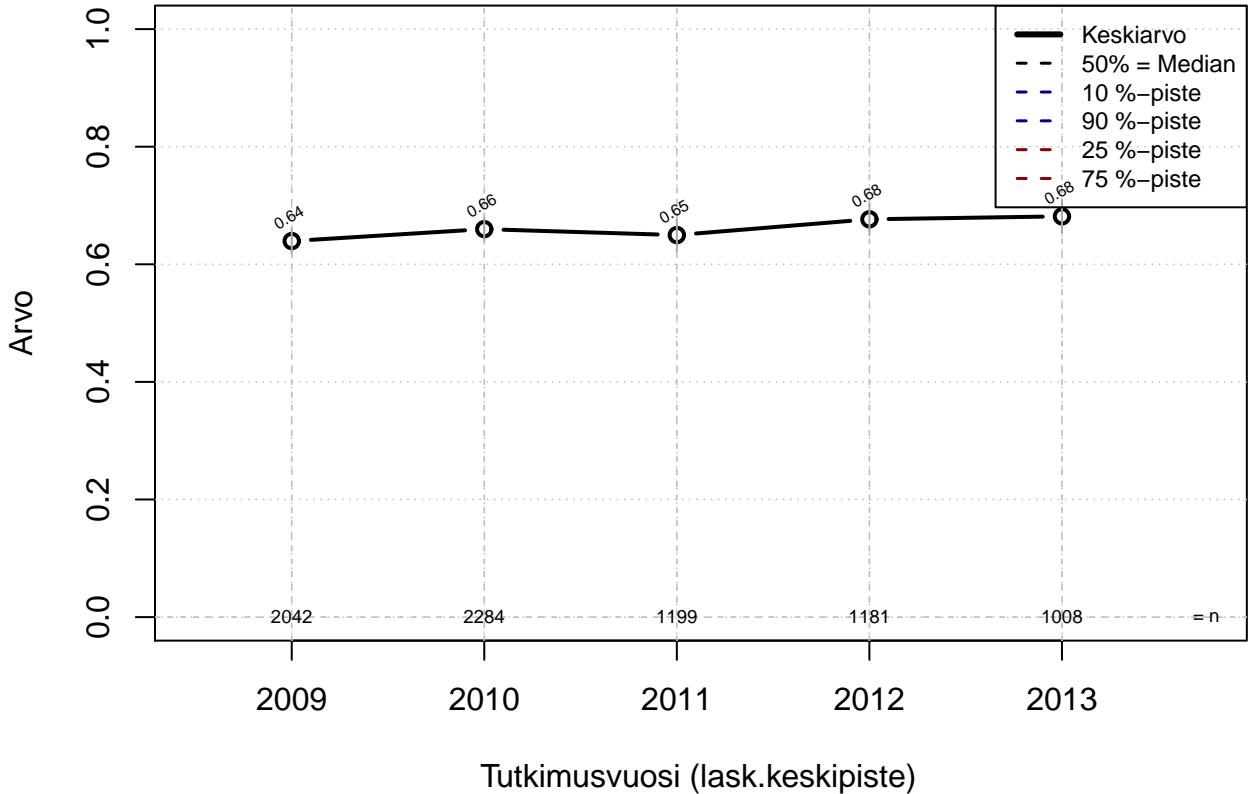

työvuorojen vaihtaminen {0=Ei, 1=mahdollinen}

Kohderyhmä: KAIKKI : 1

Osa-aineisto: ToimiAsema1=='Esimies'

(TUTKP) tmt 209,210,211,212,213 2013-06-07 TAJM11x