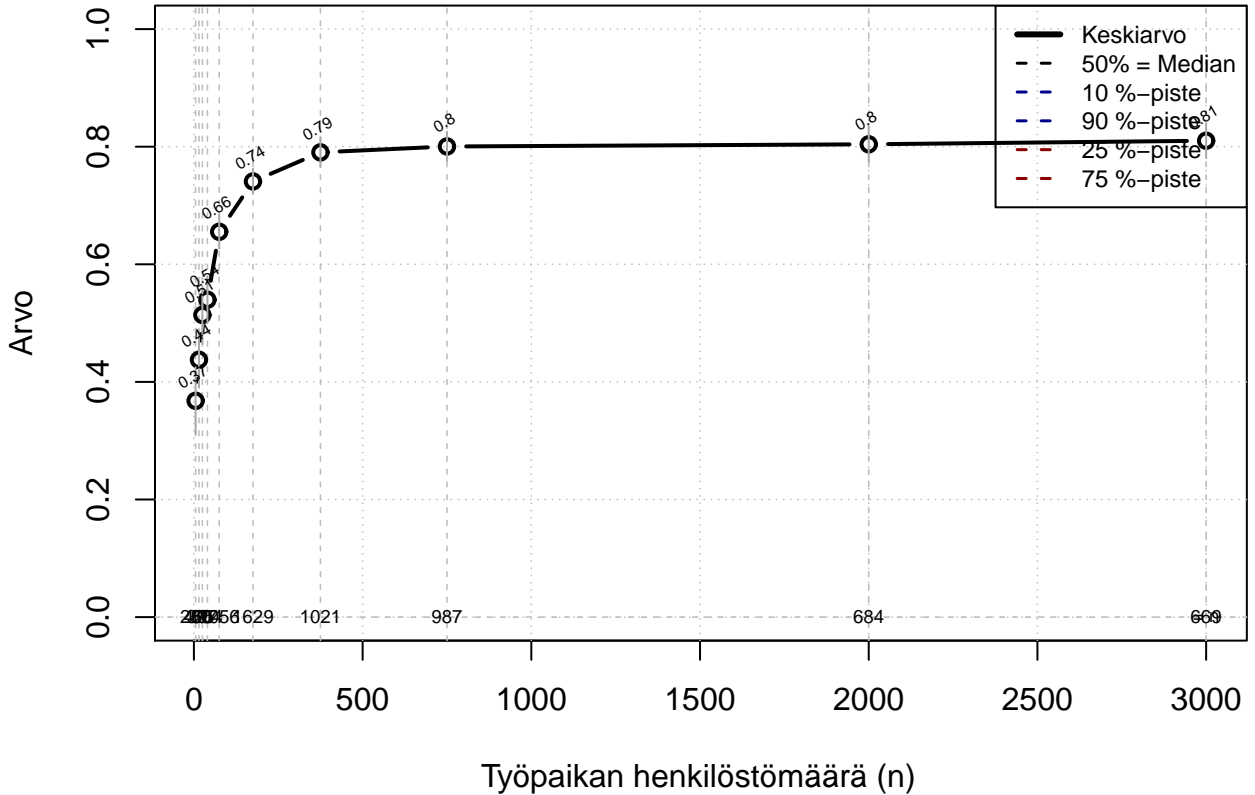

vuorotteluvapaa {0=Ei, 1=mahdollinen}

Kohderyhmä: KAIKKI : 1
Osa-aineisto: ToimiAsema1=='Esimies'
(TPHLOST) tmt 209,210,211,212,213 2013-06-07 TAJM06x