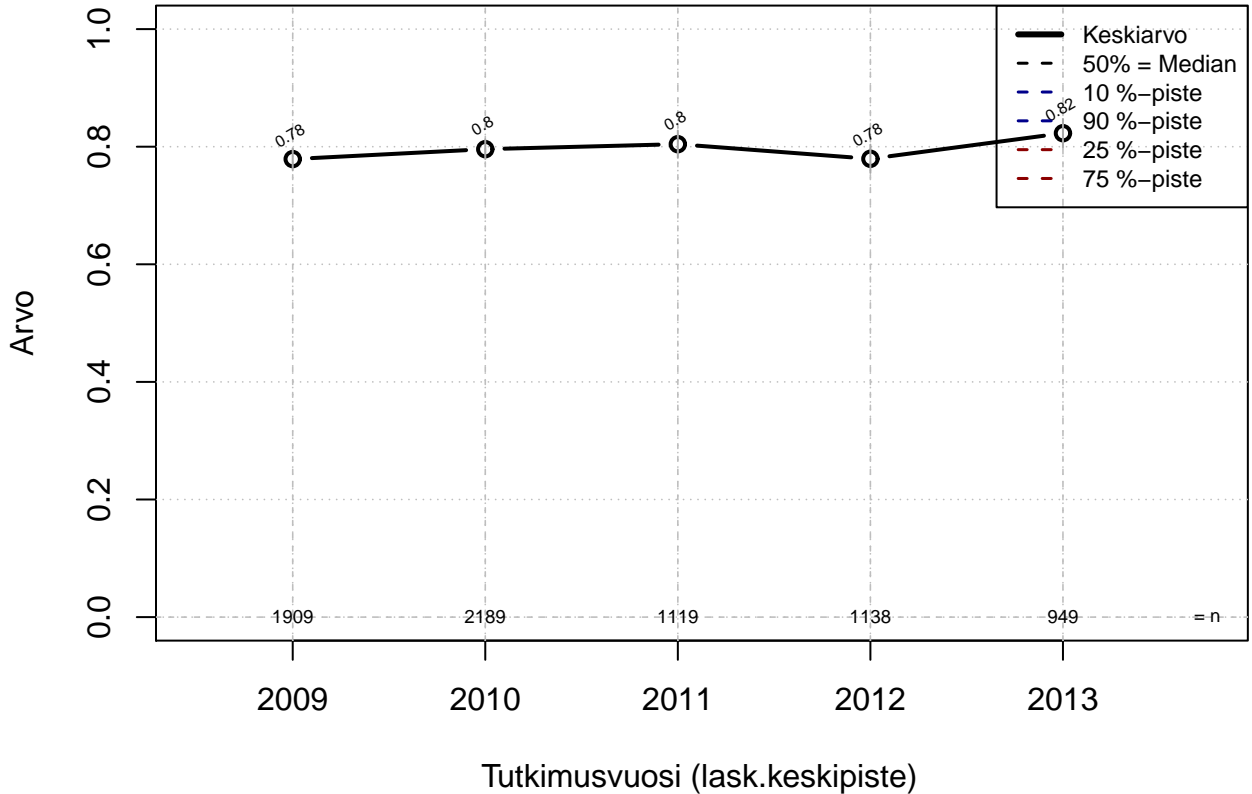

perhevapaa {0=Ei, 1=mahdollinen}

Kohderyhmä: KAIKKI : 1
Osa-aineisto: ToimiAsema1=='Esimies'
(TUTKP) tmt 209,210,211,212,213 2013-06-07 TAJM08x