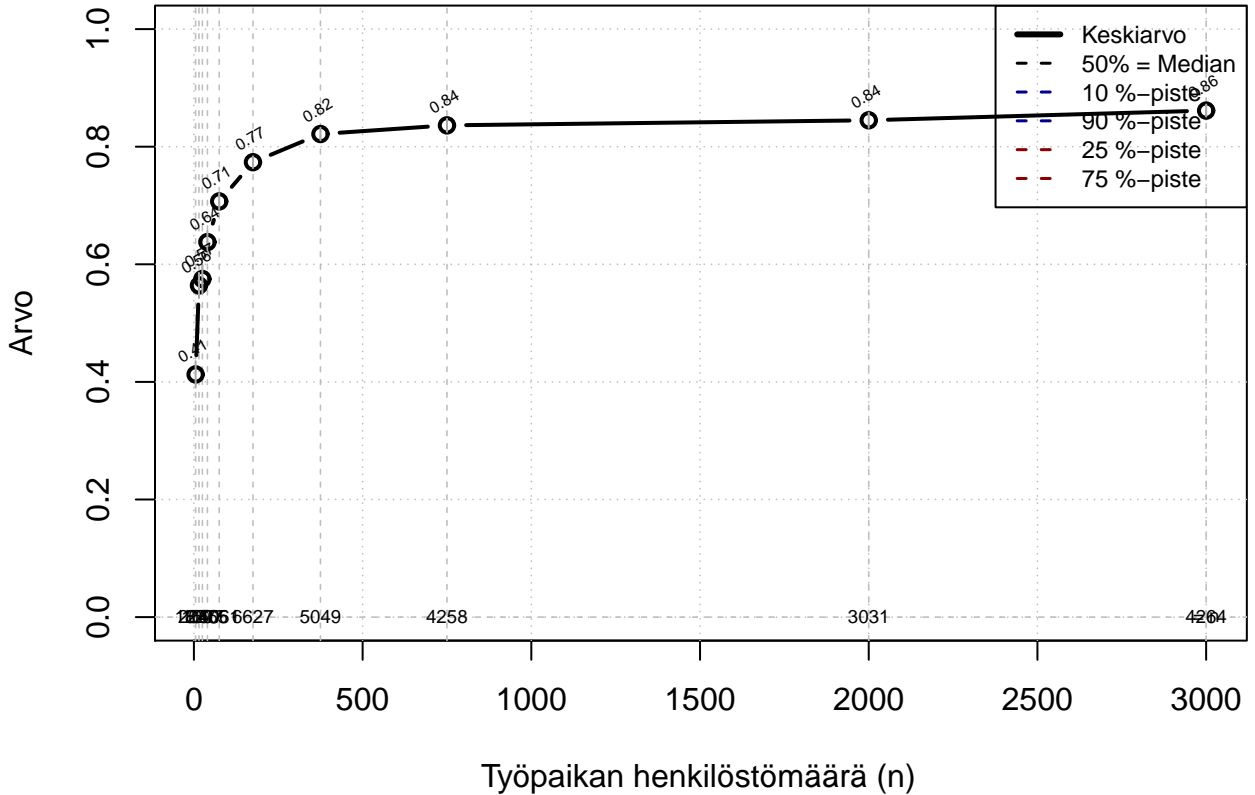

lyhyt tilapäinen loma {0=Ei, 1=mahdollinen}

Kohderyhmä: KAIKKI : 1

Osa-aineisto: Ei rajausta

(TUTKP) tmt 209,210,211,212,213 2013-06-07 TAJM05x

vuorotteluvapaa {0=Ei, 1=mahdollinen}

Kohderyhmä: KAIKKI : 1
 Osa-aineisto: Ei rajausta
 (TPHLOST) tmt 209,210,211,212,213 2013-06-07 TAJM06x