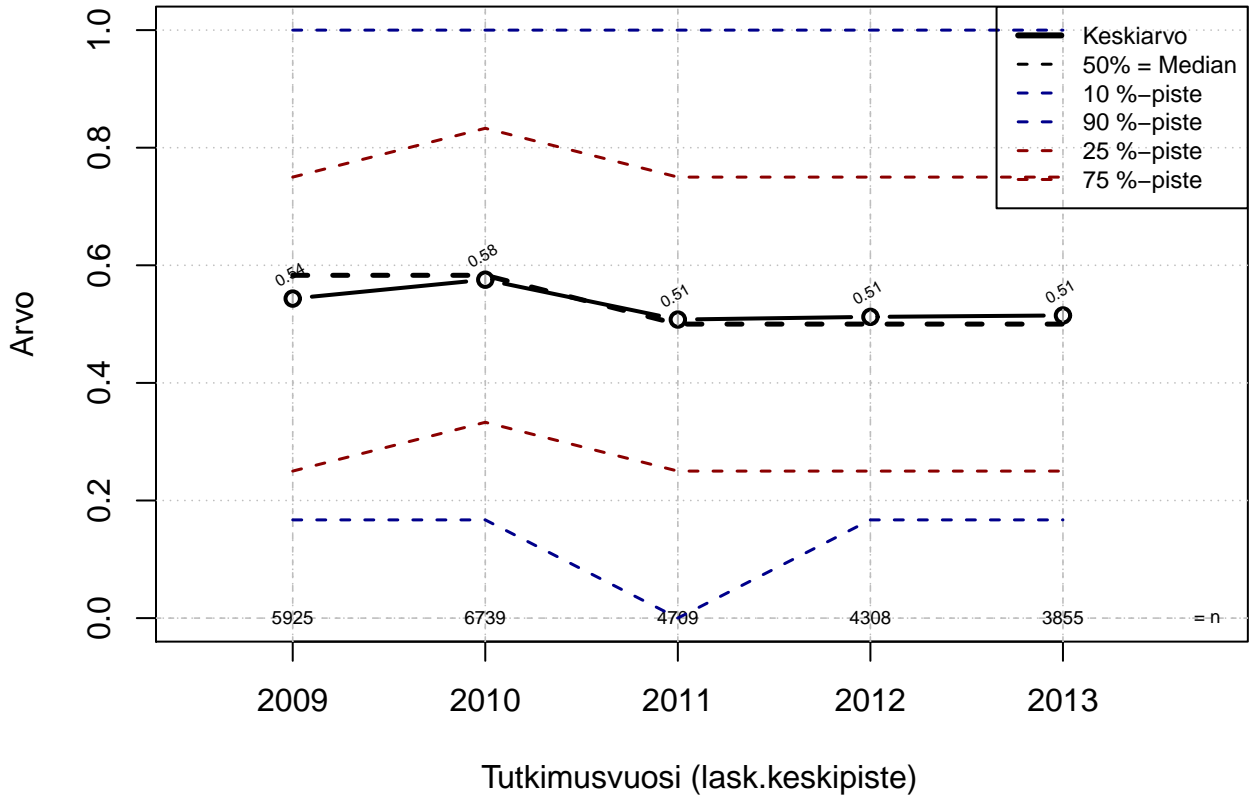

Työaikajärj liukuva+pankki+säästö+jousto, indeksi

Kohderyhmä: KAIKKI : 1
Osa-aineisto: Sukup=='Mies'
(TUTKP) tmt 209,210,211,212,213 2013-06-08 TJ1