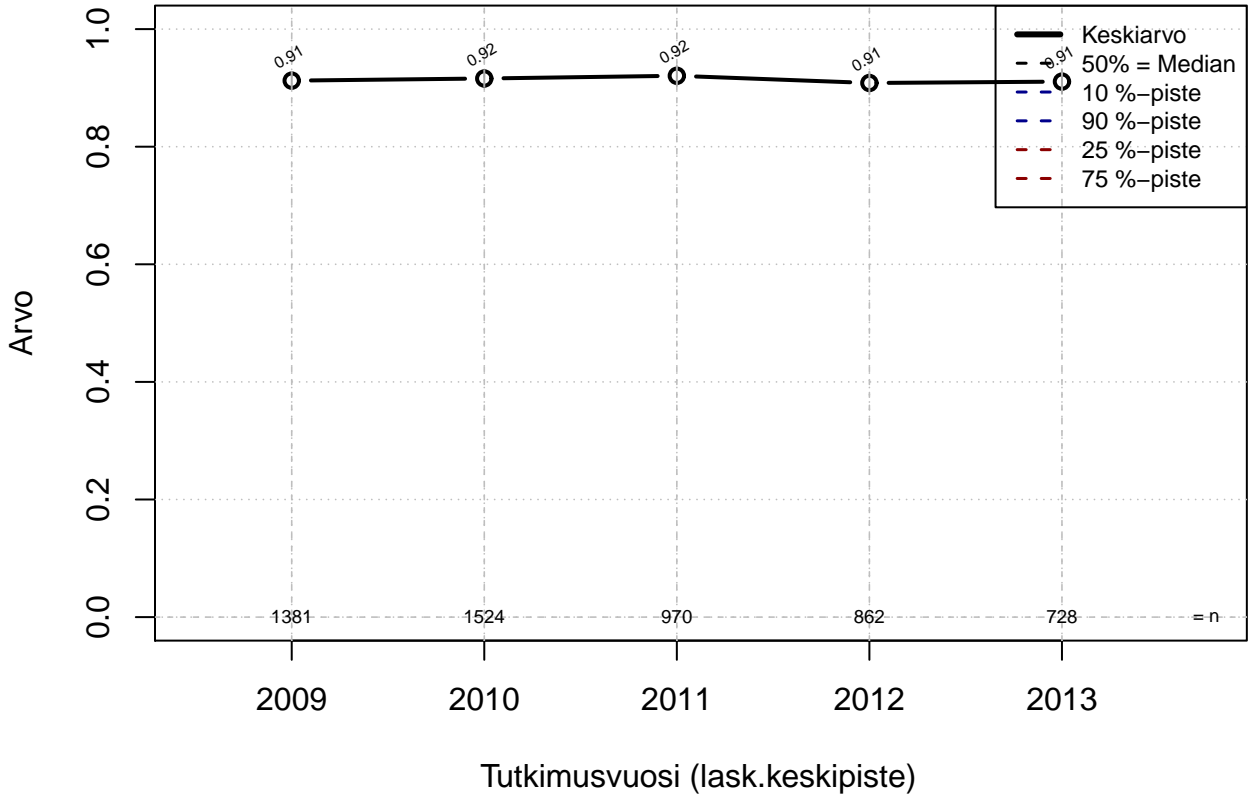

lyhyt tilapäinen loma {0=Ei, 1=mahdollinen}

Kohderyhmä: KAIKKI : 1
Osa-aineisto: ToimiAsema1=='Assistent'
(TUTKP) tmt 209,210,211,212,213 2013-06-07 TAJM05x