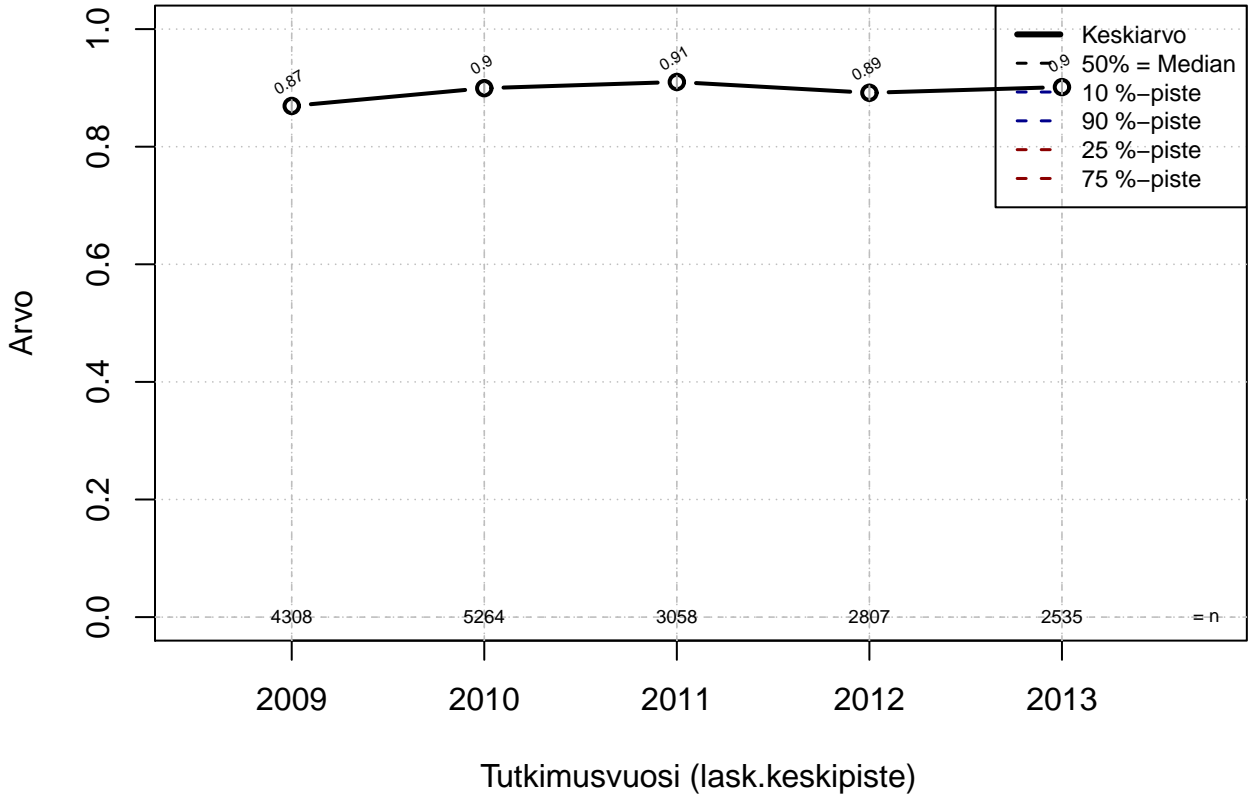

Iyhyt tilapäinen loma {0=ei, 1=mahdollinen}

Kohderyhmä: KAIKKI : 1

Osa-aineisto: Sukup=='Mies'

(TUTKP) tmt 209,210,211,212,213 2013-06-08 TAJM05x