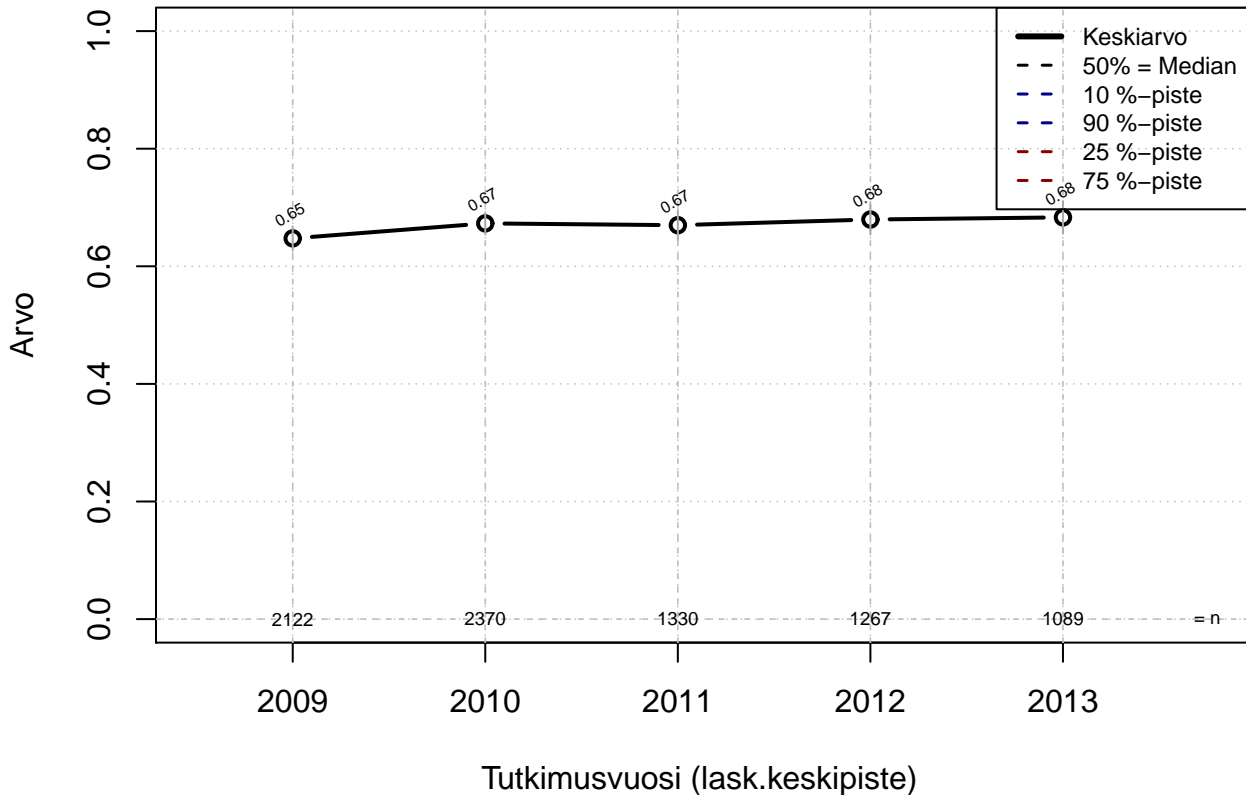

säästövapaat {0=EI mahd, 1=mahdollinen}

Kohderyhmä: KAIKKI : 1
Osa-aineisto: ToimiAsema1=='Esimies'
(TUTKP) tmt 209,210,211,212,213 2013-06-07 TAJM02x