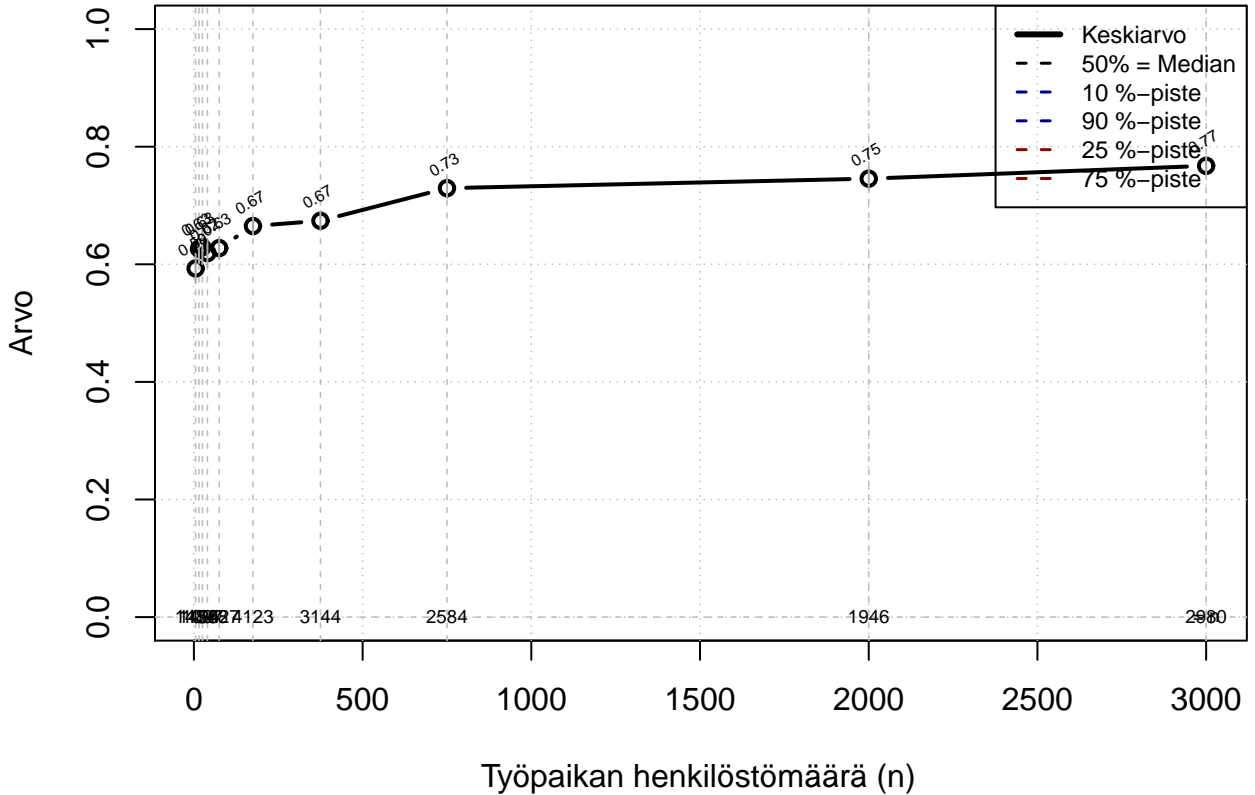

joustovapaat {0=Ei, 1=mahdollinen}

Kohderyhmä: KAIKKI : 1
Osa-aineisto: ToimiAsema1=='Muu toimihlo'
(TPHLOST) tmt 209,210,211,212,213 2013-06-07 TAJM03x