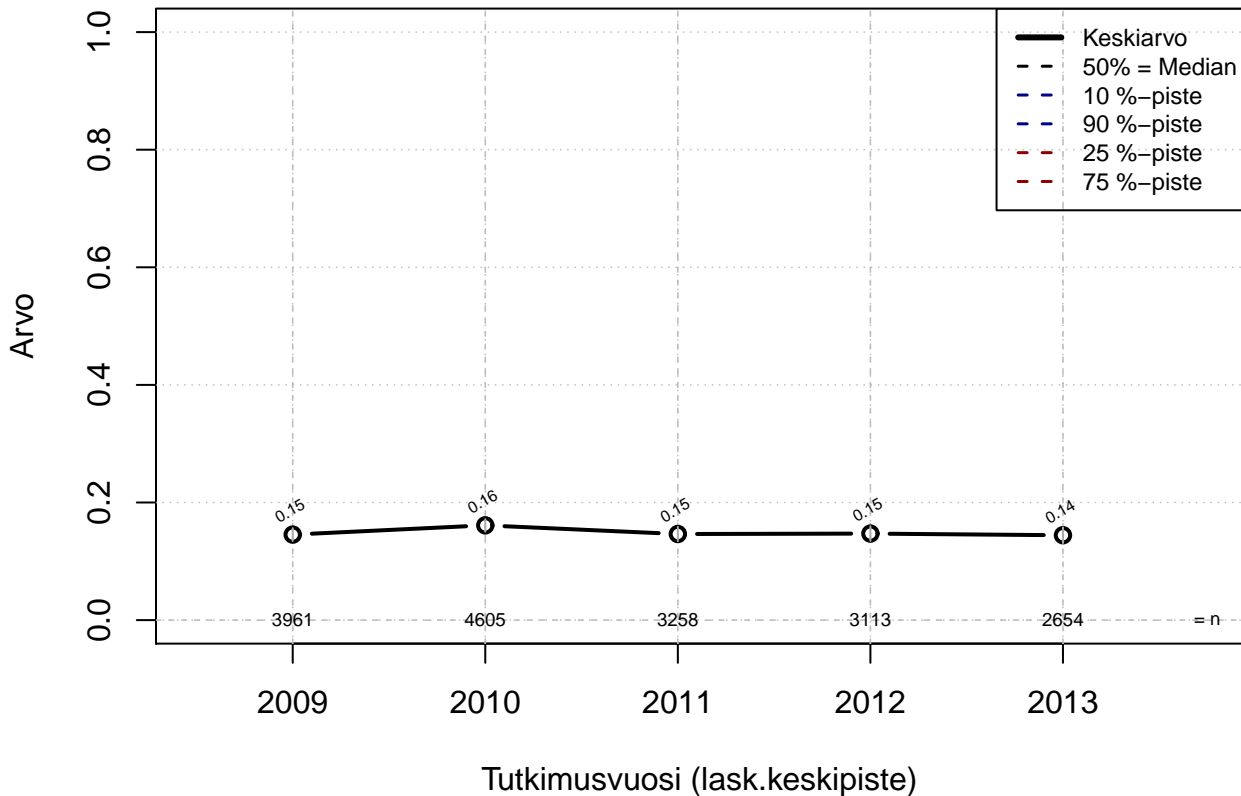

Kohderyhmä: KAIKKI : 1
Osa-aineisto: Sukup=='Nainen'
(TUTKP) tmt 209,210,211,212,213 2013-06-08 TAJM13x

Työaikajärj liukuva+pankki+säästö+jousto, indeksi

Kohderyhmä: KAIKKI : 1

Osa-aineisto: Sukup=='Nainen'