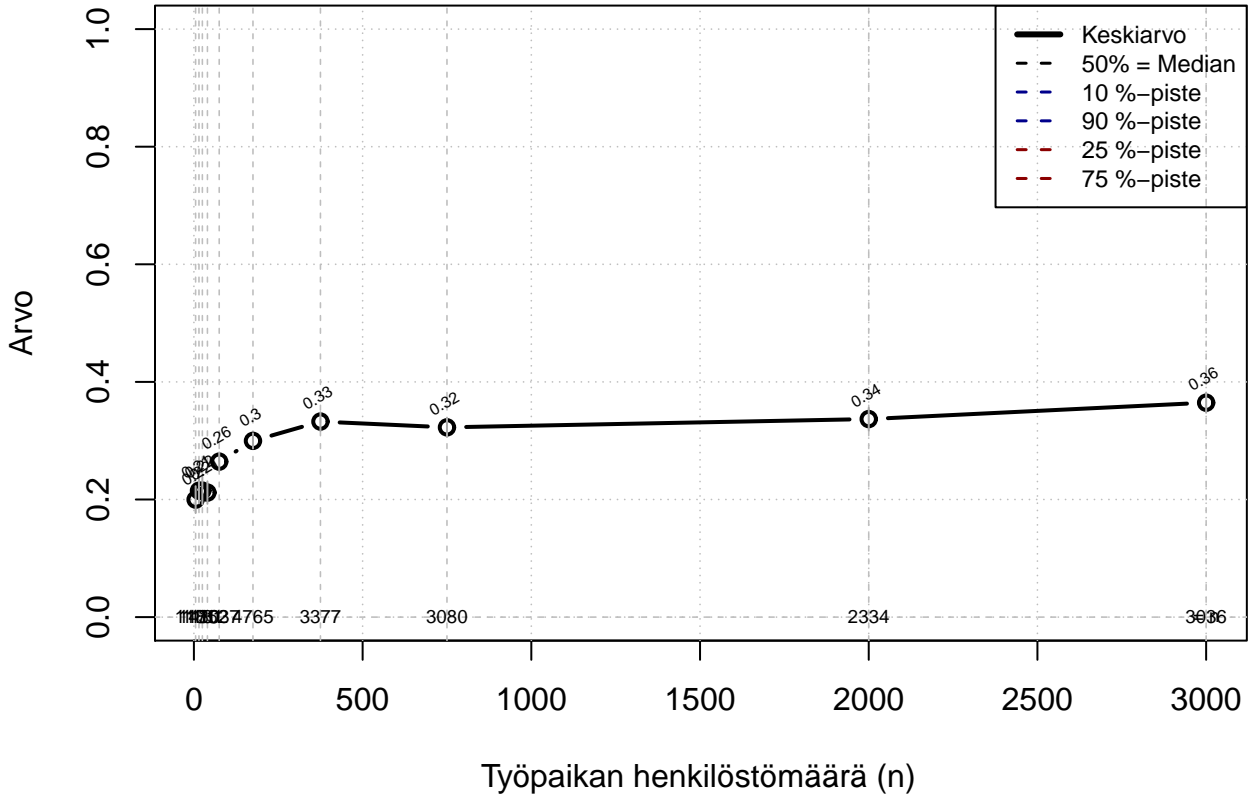

Osa-aikatyöjärj, indeksi

Kohderyhmä: KAIKKI : 1

Osa-aineisto: Sukup=='Mies'

(TPHLOST) tmt 209,210,211,212,213 2013-06-08 TJ3