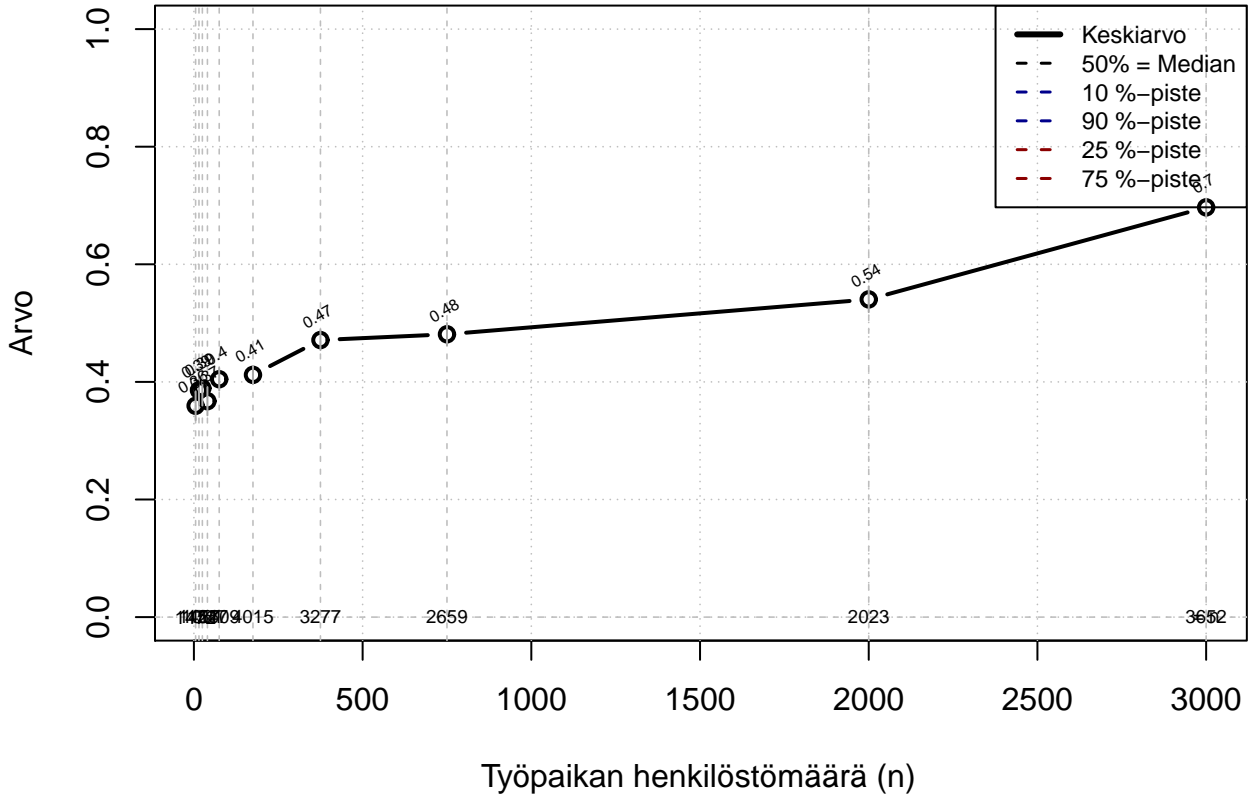

etätöiden tekeminen {0=Ei, 1=mahdollinen}

Kohderyhmä: KAIKKI : 1
Osa-aineisto: ToimiAsema1=='Muu toimihlo'
(TPHLOST) tmt 209,210,211,212,213 2013-06-07 TAJM10x