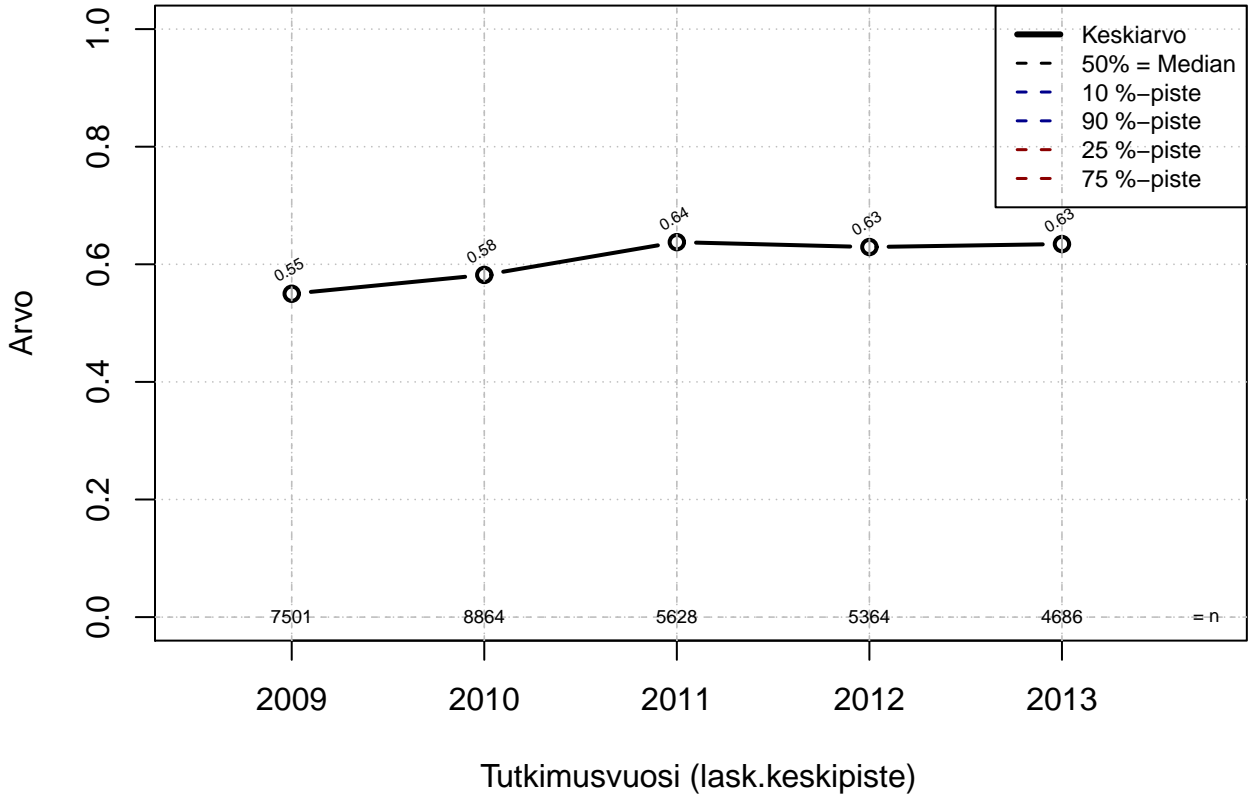

osa-aikatyö {0=Ei, 1=mahdollinen}

Kohderyhmä: KAIKKI : 1
Osa-aineisto: Ei rajausta
(TUTKP) tmt 209,210,211,212,213 2013-06-07 TAJM09x