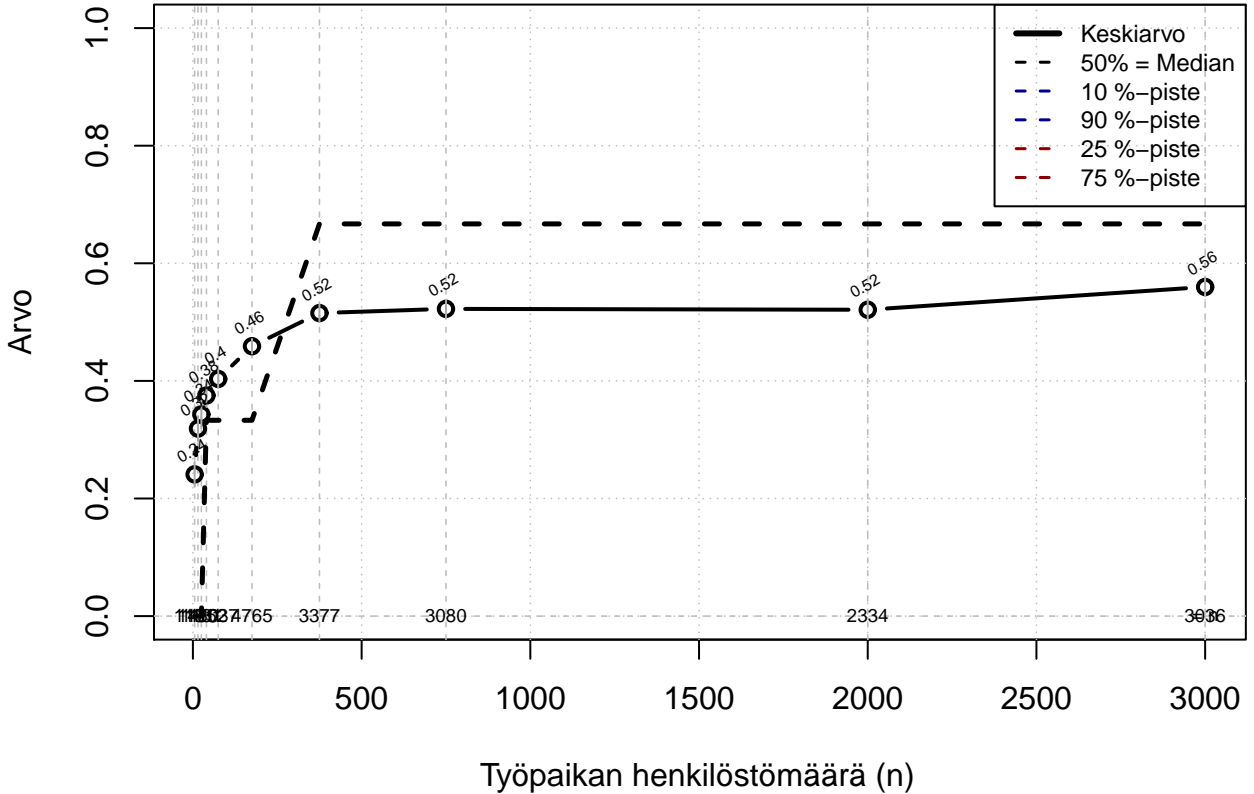

Vuorottelu+opinto+perhevapaajärj, indeksi

Kohderyhmä: KAIKKI : 1
 Osa-aineisto: Sukup=='Mies'
 (TPHLOST) tmt 209,210,211,212,213 2013-06-08 TJ2

Vuorottelu+opinto+perhevapaajärj, indeksi

Kohderyhmä: KAIKKI : 1
Osa-aineisto: Sukup=='Mies'
(TUTKP) tmt 209,210,211,212,213 2013-06-08 TJ2