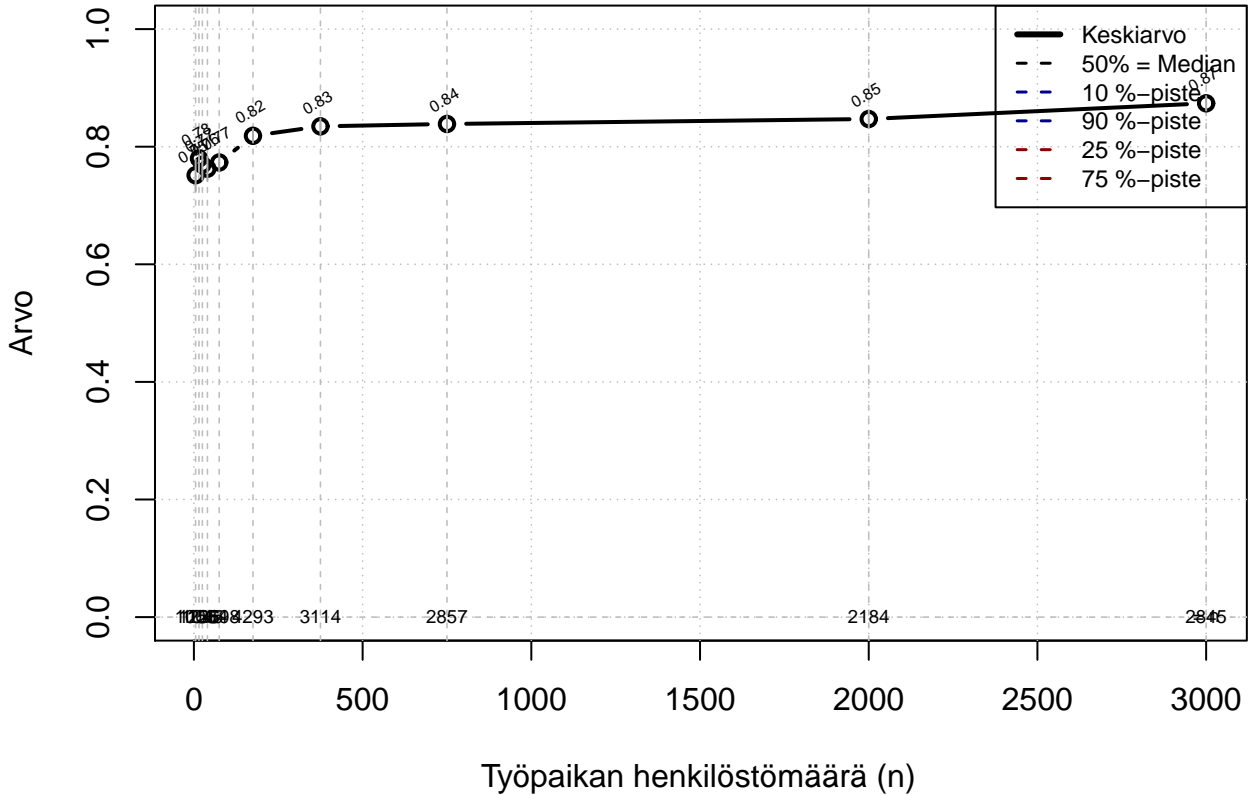

liukuva työaika {0=Ei, 1=mahdollinen}

Kohderyhmä: KAIKKI : 1
Osa-aineisto: Sukup=='Mies'
(TPHLOST) tmt 209,210,211,212,213 2013-06-08 TAJM01x