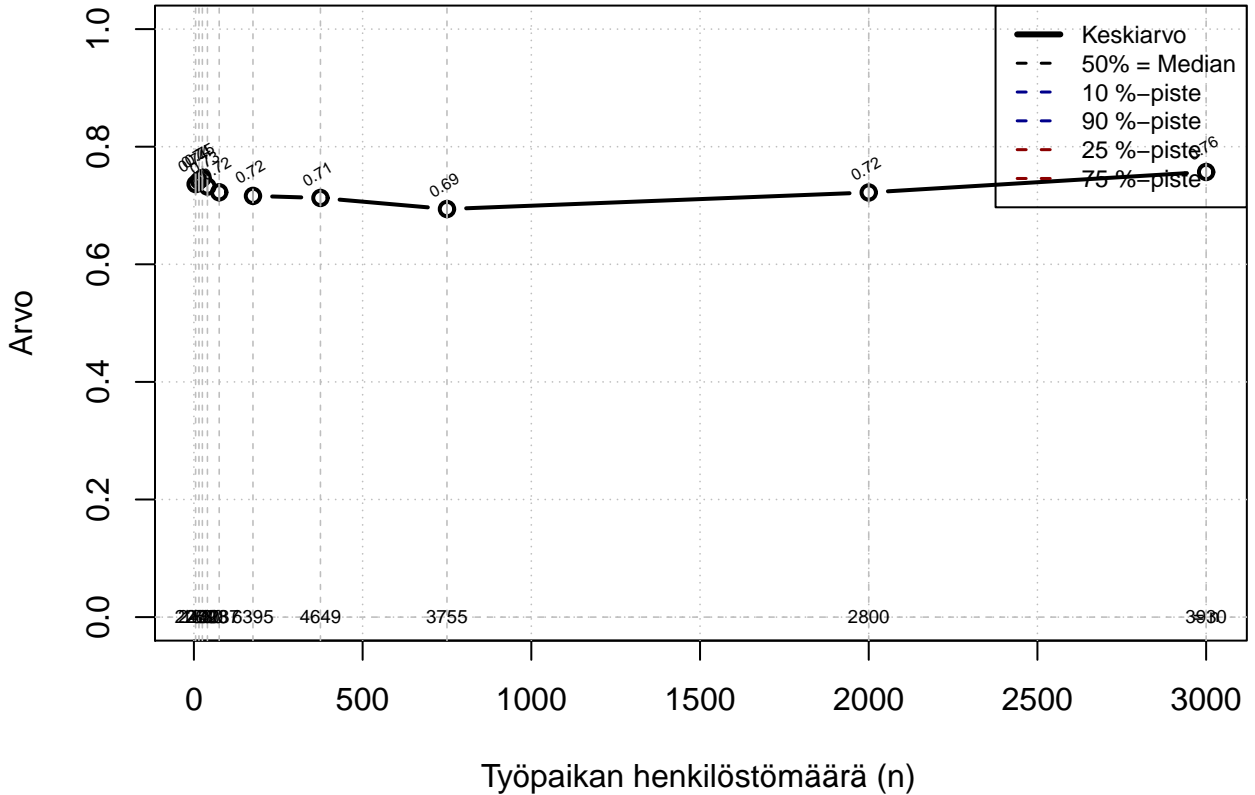

korvaava töiden teko tilapäisesti normaalin työajan ulkopuolella {0=Ei, 1=mahdollinen}

Kohderyhmä: KAIKKI : 1
Osa-aineisto: Ei rajausta
(TPHLOST) tmt 209,210,211,212,213 2013-06-07 TAJM12x