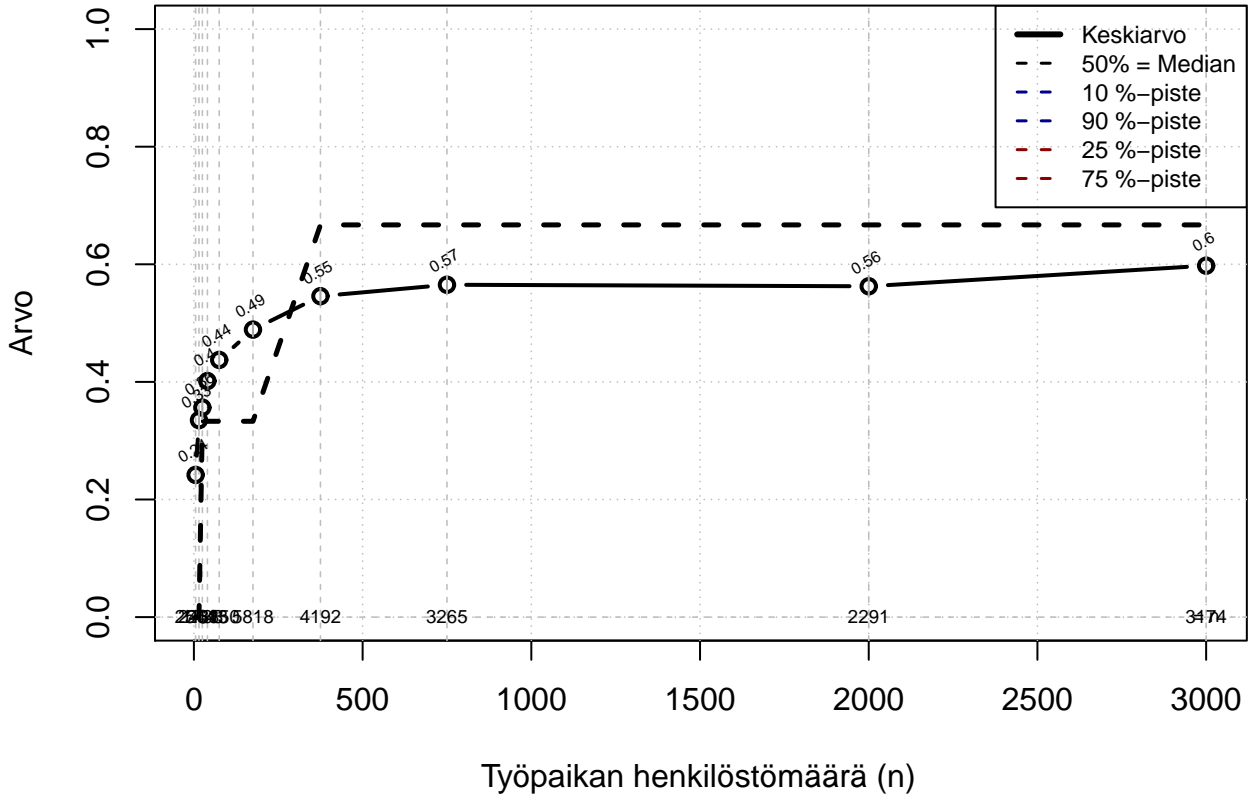

Vuorottelu+opinto+perhevapaajärj, indeksi

Kohderyhmä: KAIKKI : 1

Osa-aineisto: Sukup=='Nainen'

(TPHLOST) tmt 209,210,211,212,213 2013-06-08 TJ2