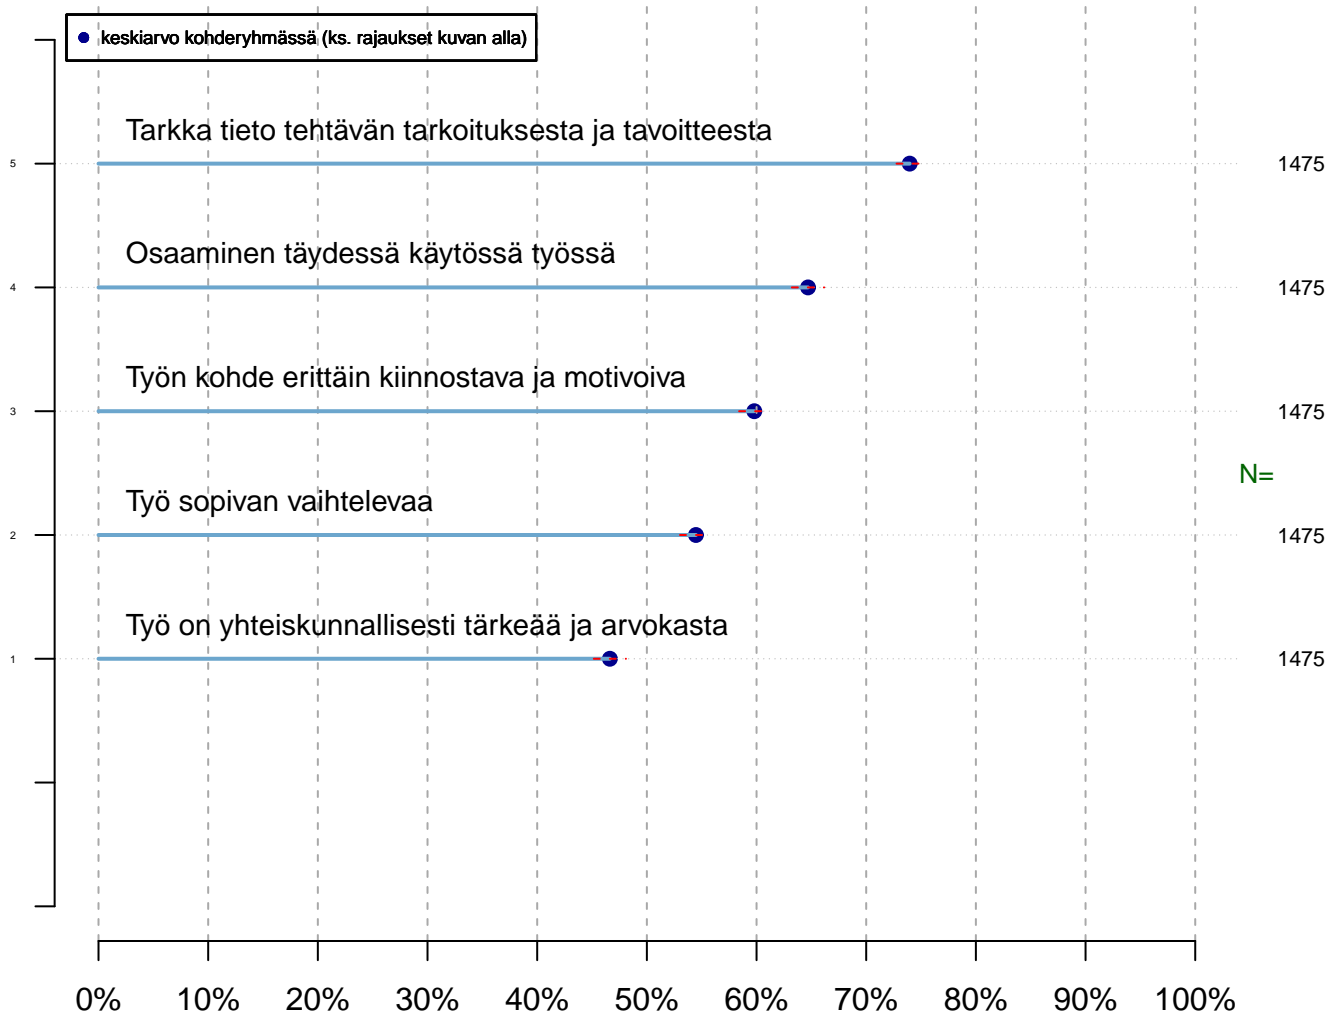

Työn sisällön tyytyväisyyssmittareita

Keskiarvo-/prosenttikuva

Toteutumistasaste (ihanteellisesta)
tmt2 2013-06-05

Kohderyhmä (kohderyh): ** 1 ** muuttujassa: KAIKKI
rajaus: o VUOKRITYO > 0

Vertailuryhmätunnukset: ., A, B, C,... , tmt 210,211,212,213 (petri.palmu@proliitto.fi)