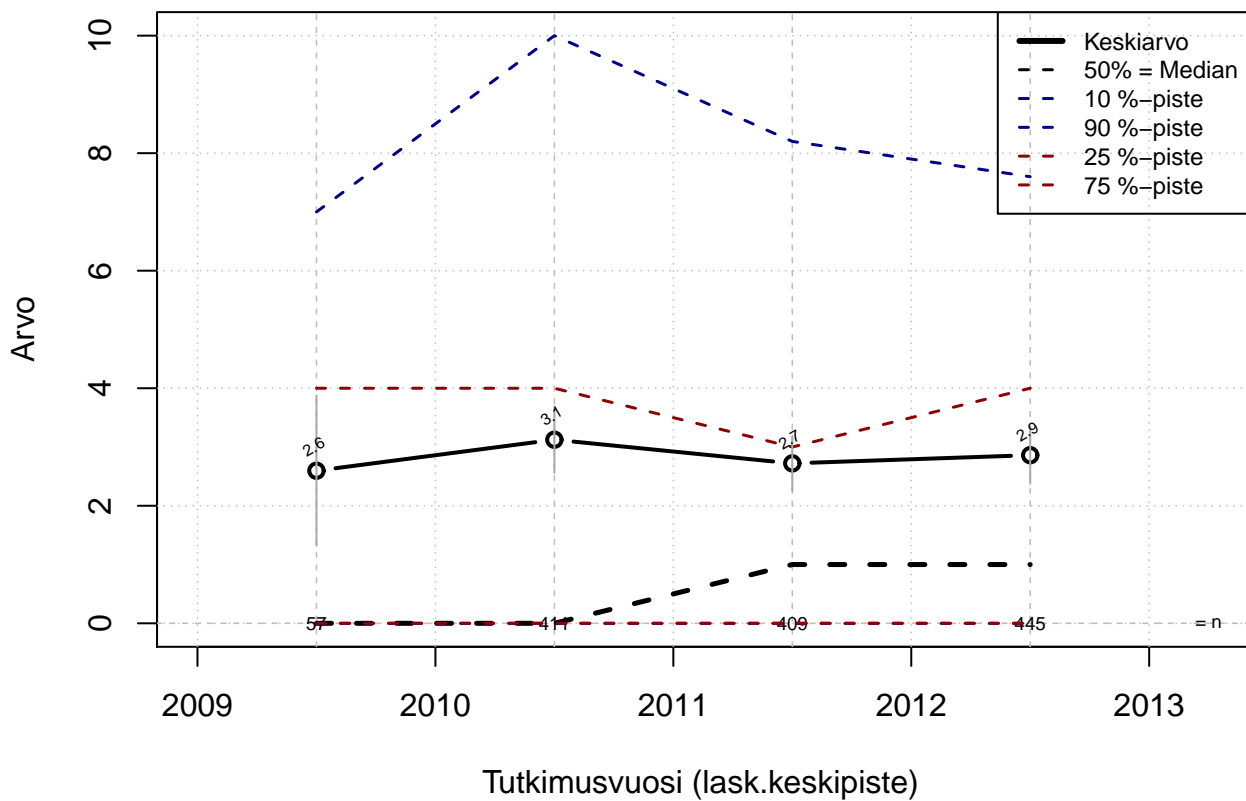

Työnantajan kustantamat koulutuspäivät vuodessa

Kohderyhmä: KAIKKI : 1
Osa-aineisto: VUOKRTYO > 0
(TUTKP) tmt 109,110,111,112 2013-05-24 TAKOULPV