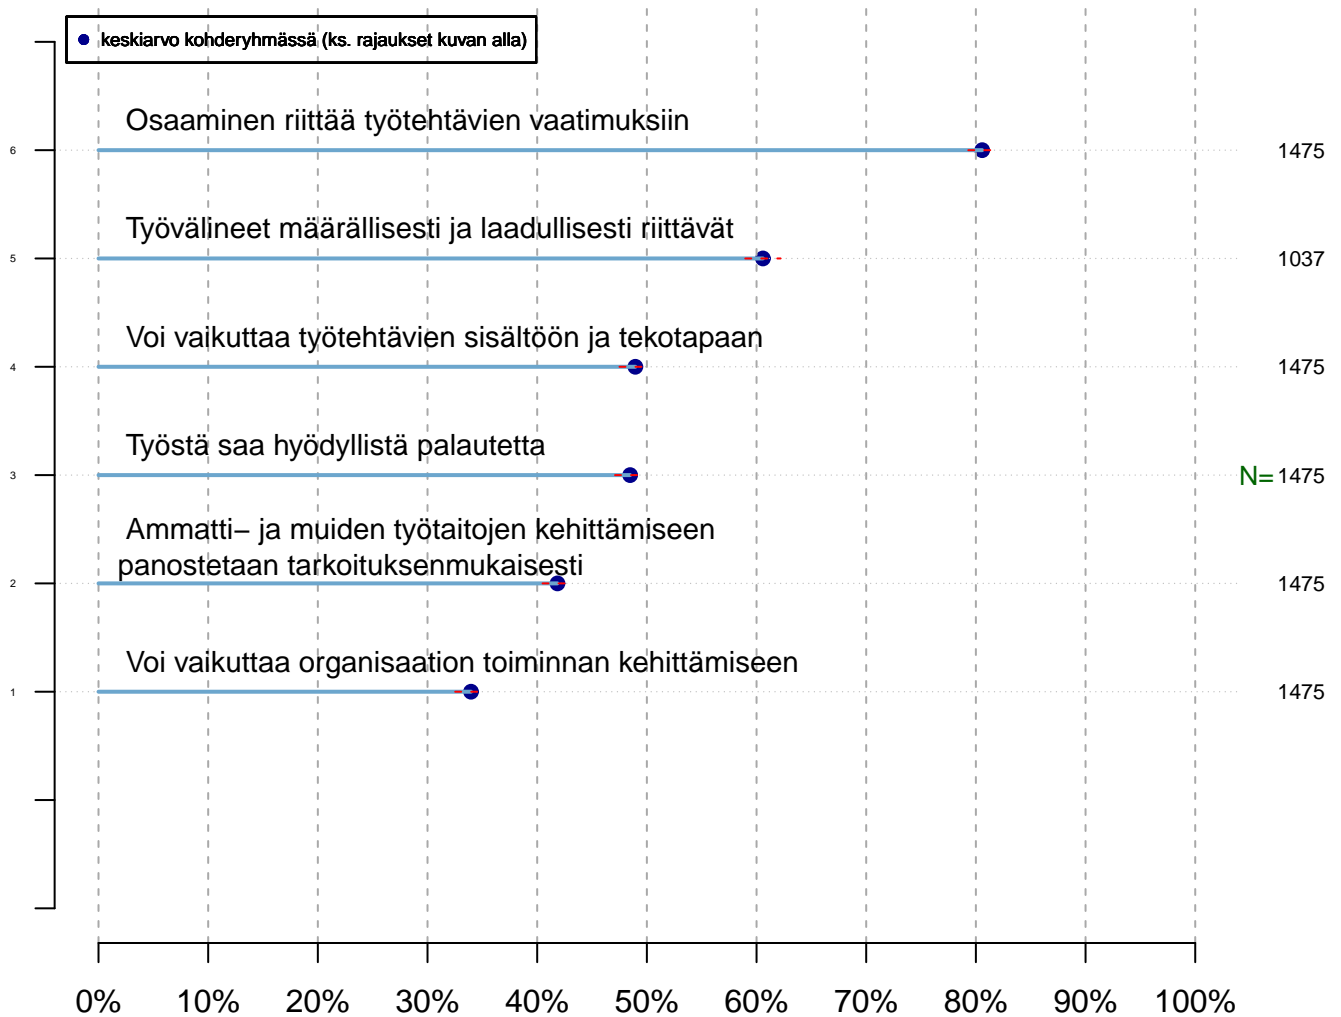

pdf:n tuloskansio:

Z:\TUTK_TILASTOT\TMT\YLEISET\TEEMAT

Tuloste luotu 2013-06-14 petri.palmu@proliitto.fi

Työmarkkinatutkimusprosessit

Osaamisen ja työn kehittämisen mittareita

Keskiarvo-/prosenttikuva

Toteutumisaste (ihanteellisesta)
tmt2 2013-06-05

Kohderyhmä (kohderyh): ** 1 ** muuttujassa: KAIKKI
rajaus: o VUOKRITYO > 0

Työn sisällön tyytyväisyyssmittareita

Keskiarvo-/prosenttikuva

Toteutumisaste (ihanteellisesta)
tmt2 2013-06-05

Kohderyhmä (kohderyh): ** 1 ** muuttujassa: KAIKKI
rajaus: o VUOKRITYO > 0