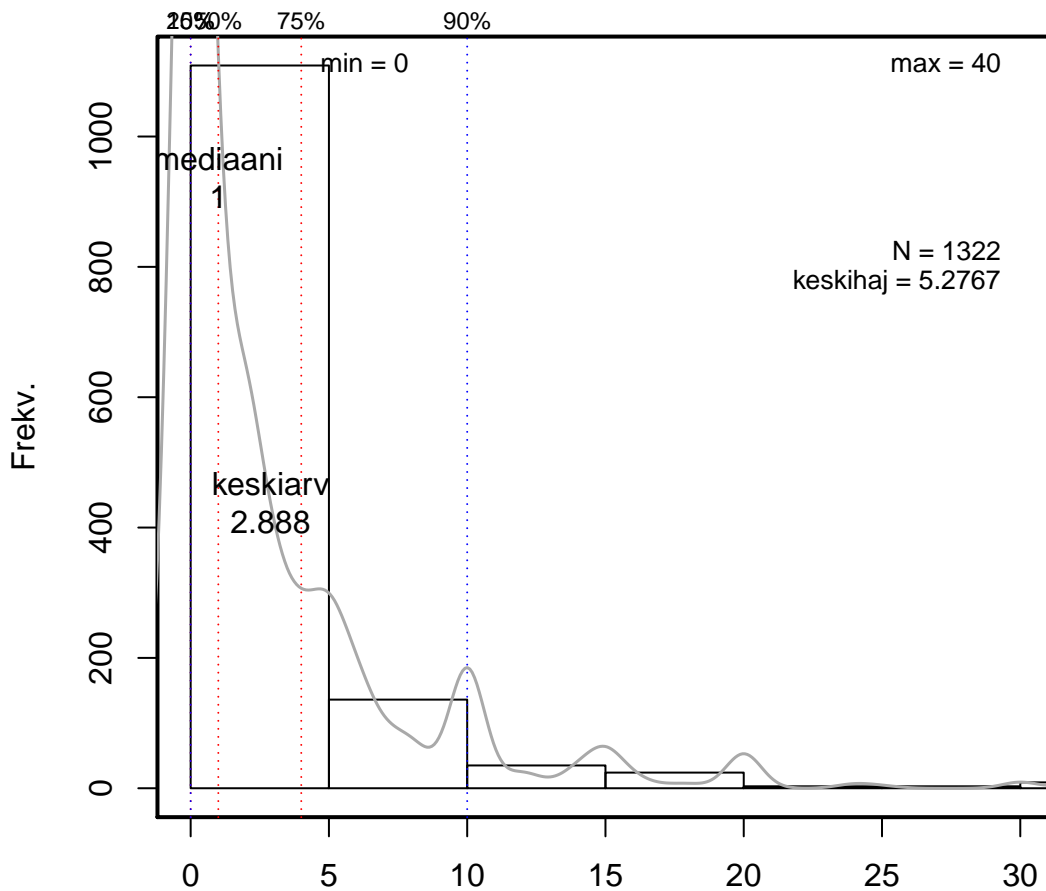

Hist: Työnantajan kustantamat koulutuspäivät vuodessa
KAIKKI : 1