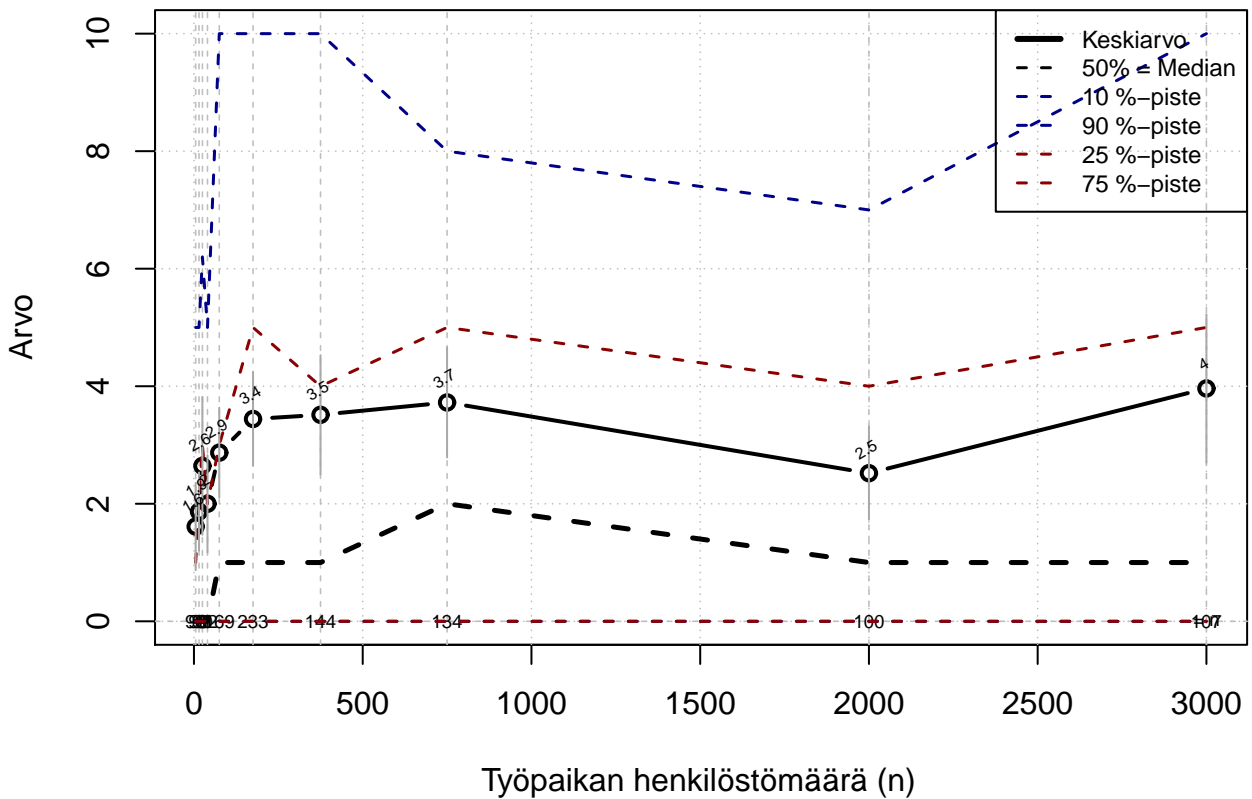

Työnantajan kustantamat koulutuspäivät vuodessa

Kohderyhmä: KAIKKI : 1
Osa-aineisto: VUOKRTYO > 0
(TPHLOST) tmt 109,110,111,112 2013-05-24 TAKOULPV