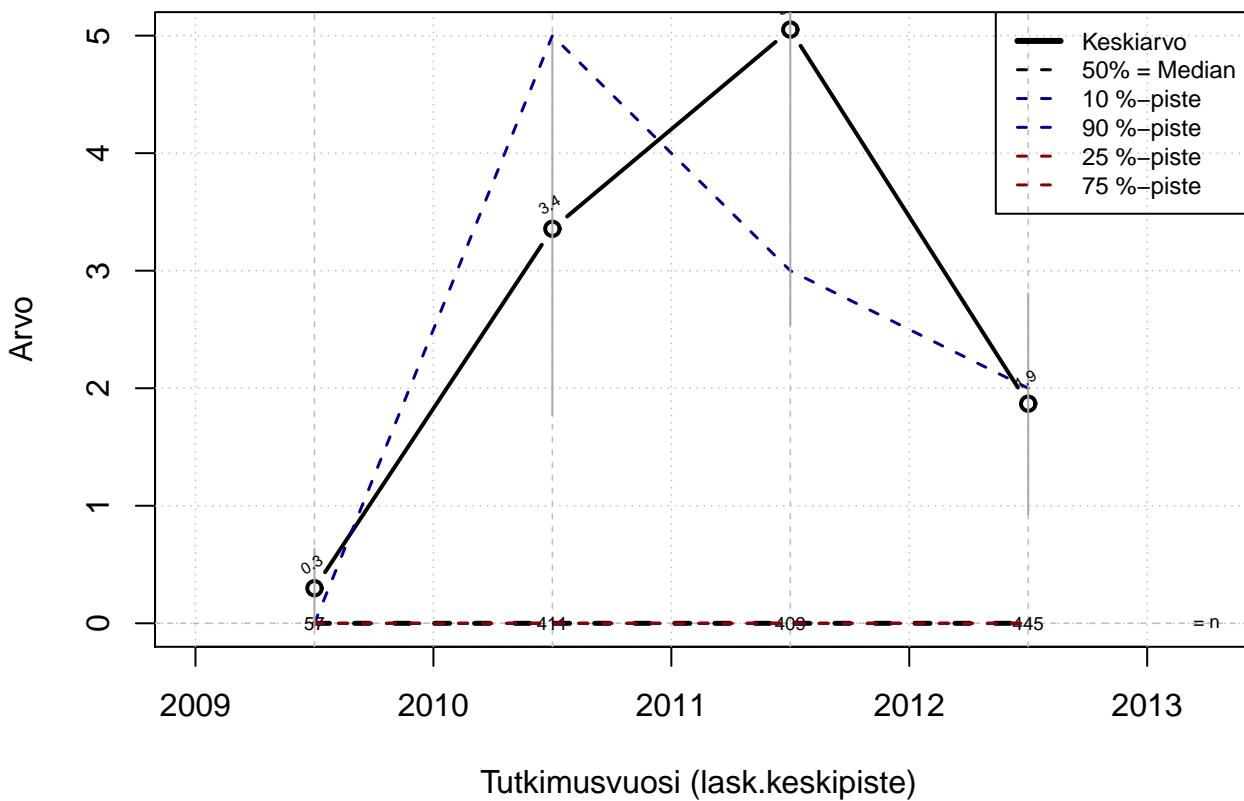

Itse/muu kustantamat koulutuspäivät vuodessa

Kohderyhmä: KAIKKI : 1
Osa-aineisto: VUOKRTYO > 0
(TUTKP) tmt 109,110,111,112 2013-05-24 OMKOULPV