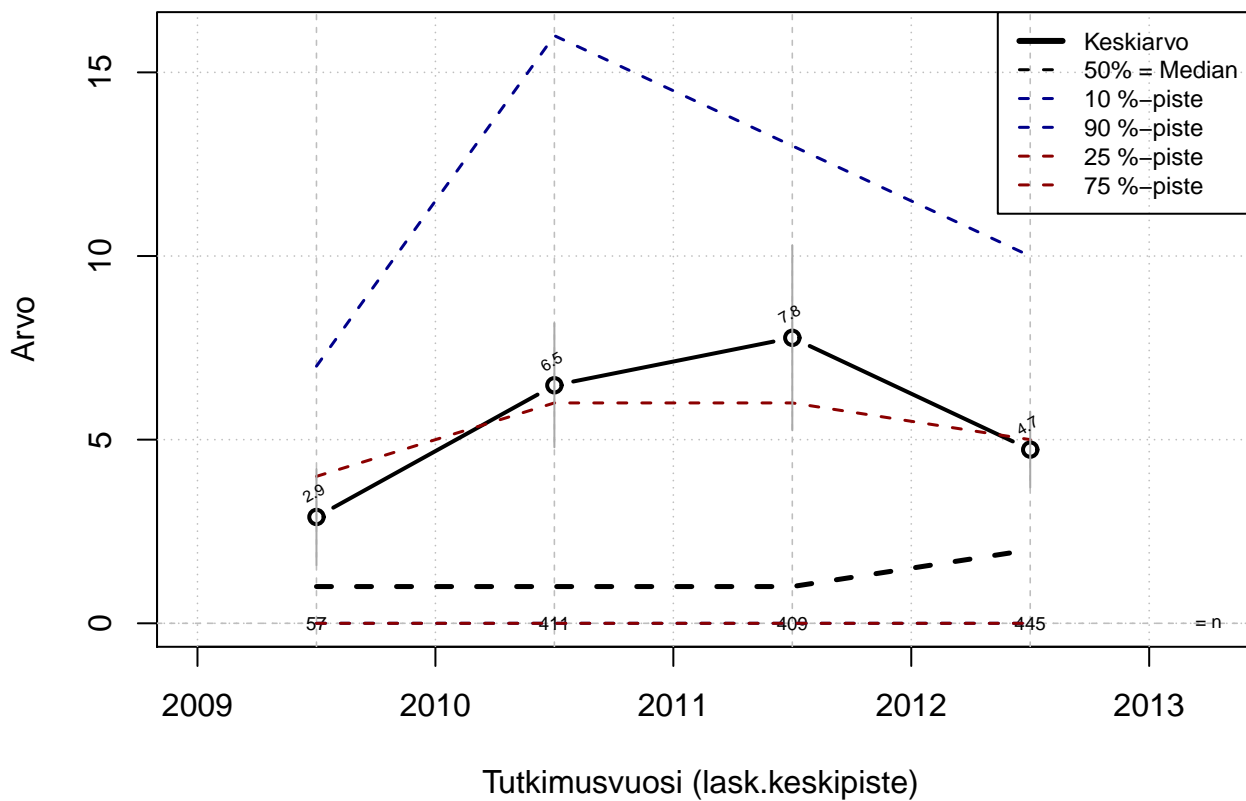

Koulutuspäivät yhteensä vuodessa

Kohderyhmä: KAIKKI : 1
Osa-aineisto: VUOKRTYO > 0
(TUTKP) tmt 109,110,111,112 2013-05-24 KOULPV