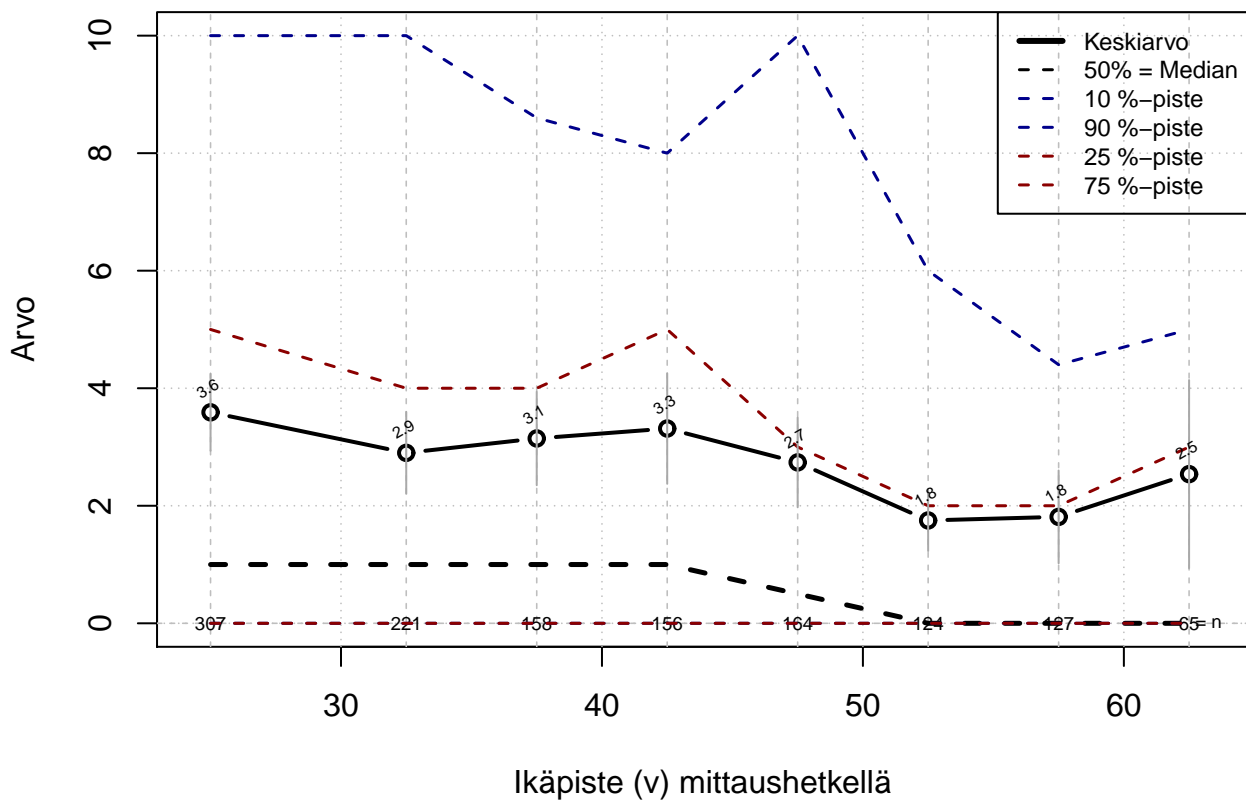

Työnantajan kustantamat koulutuspäivät vuodessa

Kohderyhmä: KAIKKI : 1
Osa-aineisto: VUOKRTYO > 0
(IKAPISTE) tmt 109,110,111,112 2013-05-24 TAKOULPV