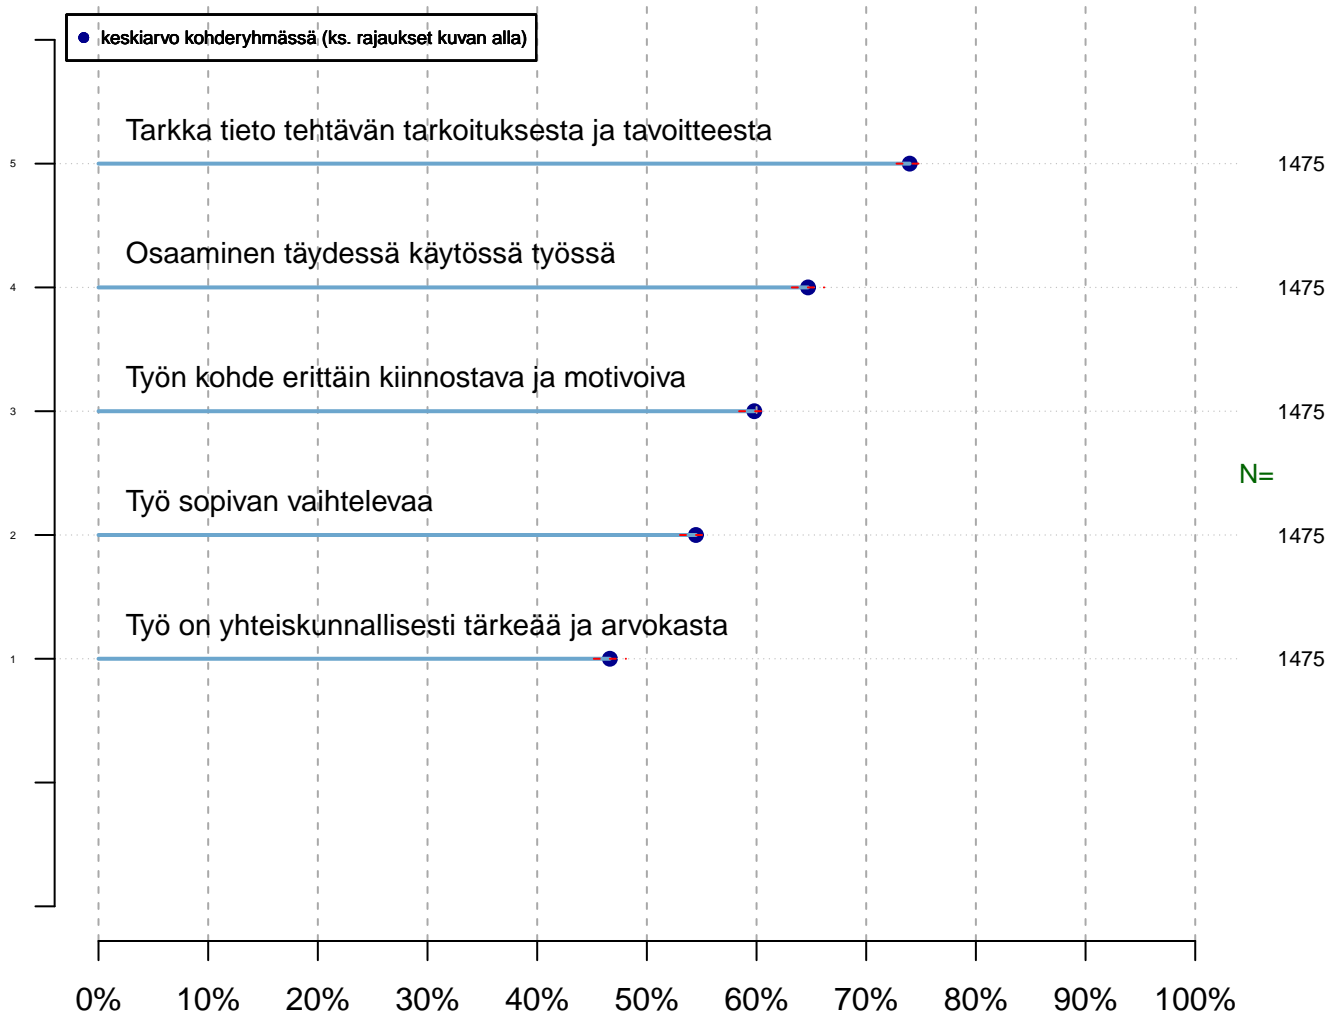

Työn sisällön tyytyväisyyssmittareita

Keskiarvo-/prosenttikuva

Toteutumisaste (ihanteellisesta)
tmt2 2013-06-05

Kohderyhmä (kohderyh): ** 1 ** muuttujassa: KAIKKI
rajaus: o VUOKRITYO > 0

Vertailuryhmätunnukset: ., A, B, C,... , tmt 210,211,212,213 (petri.palmu@proliitto.fi)