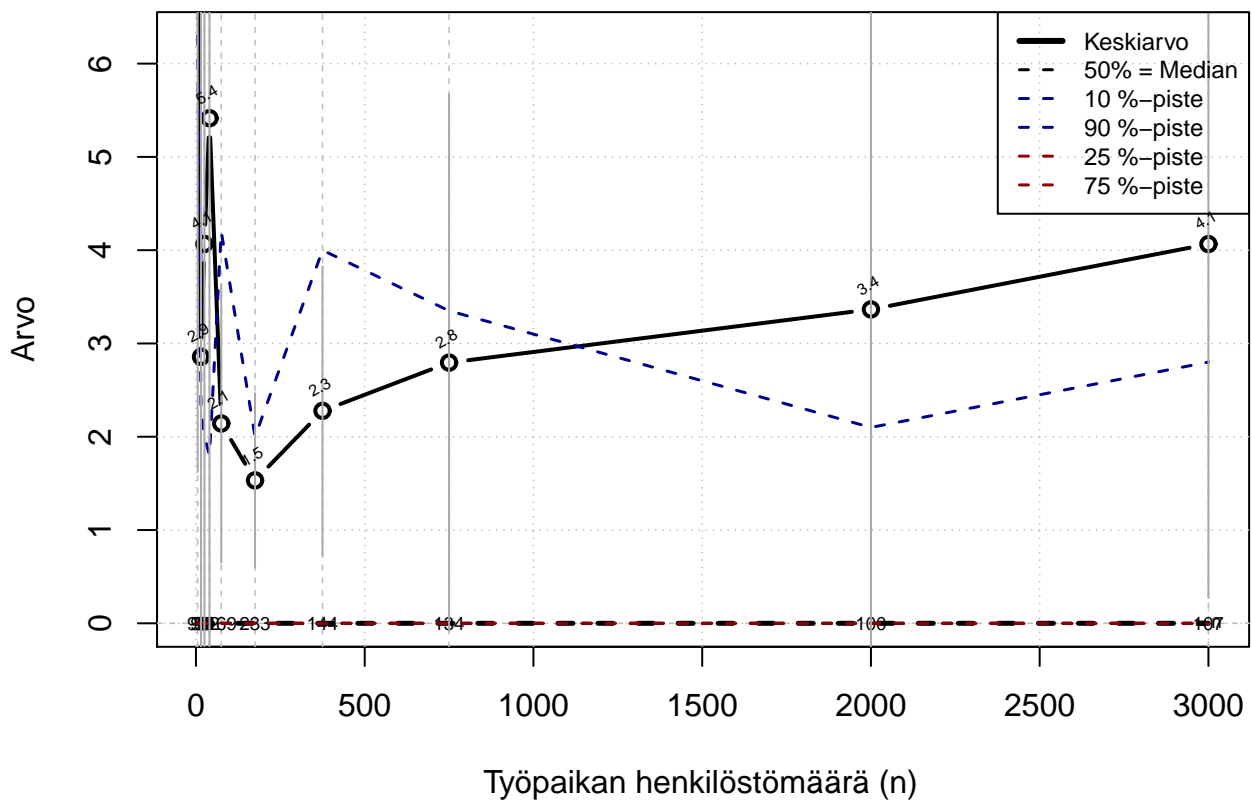

Itse/muu kustantamat koulutuspäivät vuodessa

Kohderyhmä: KAIKKI : 1
Osa-aineisto: VUOKRTYO > 0
(TPHLOST) tmt 109,110,111,112 2013-05-24 OMKOULPV