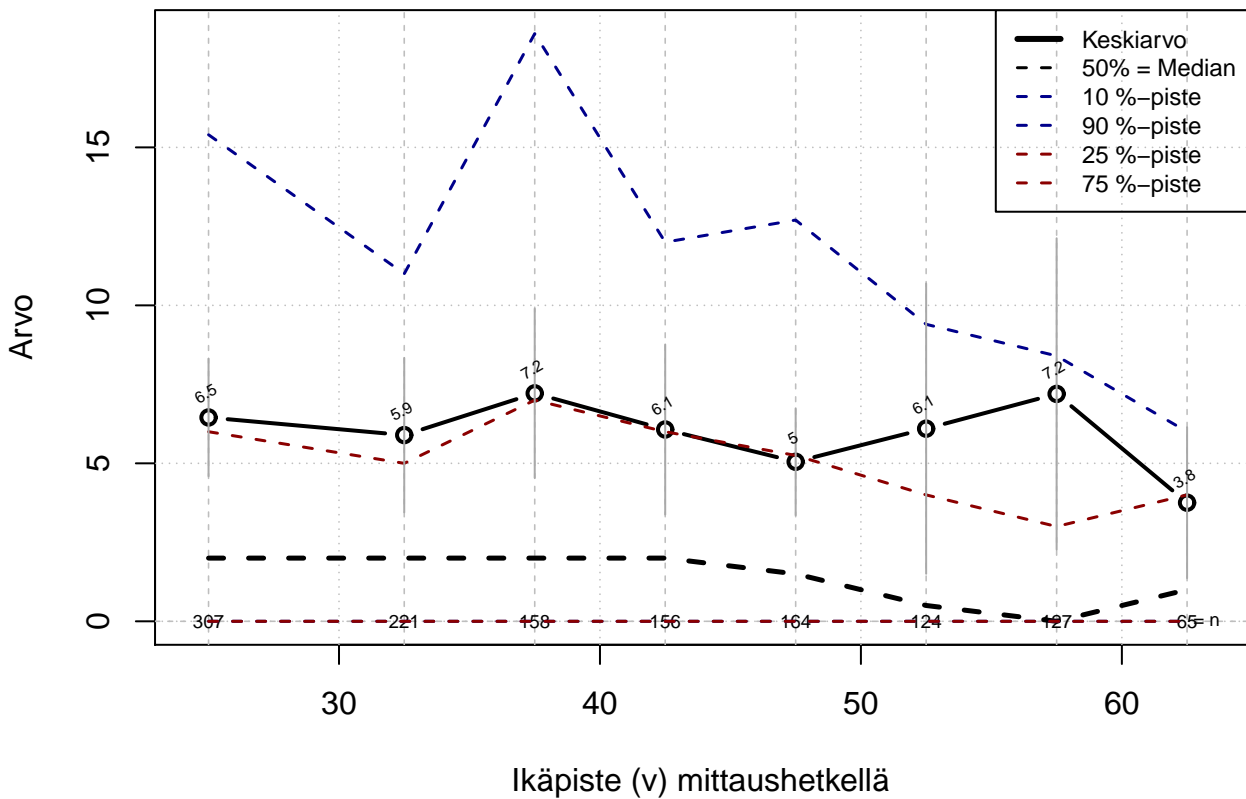

Koulutuspäivät yhteensä vuodessa

Kohderyhmä: KAIKKI : 1
Osa-aineisto: VUOKRTYO > 0
(IKAPISTE) tmt 109,110,111,112 2013-05-24 KOULPV