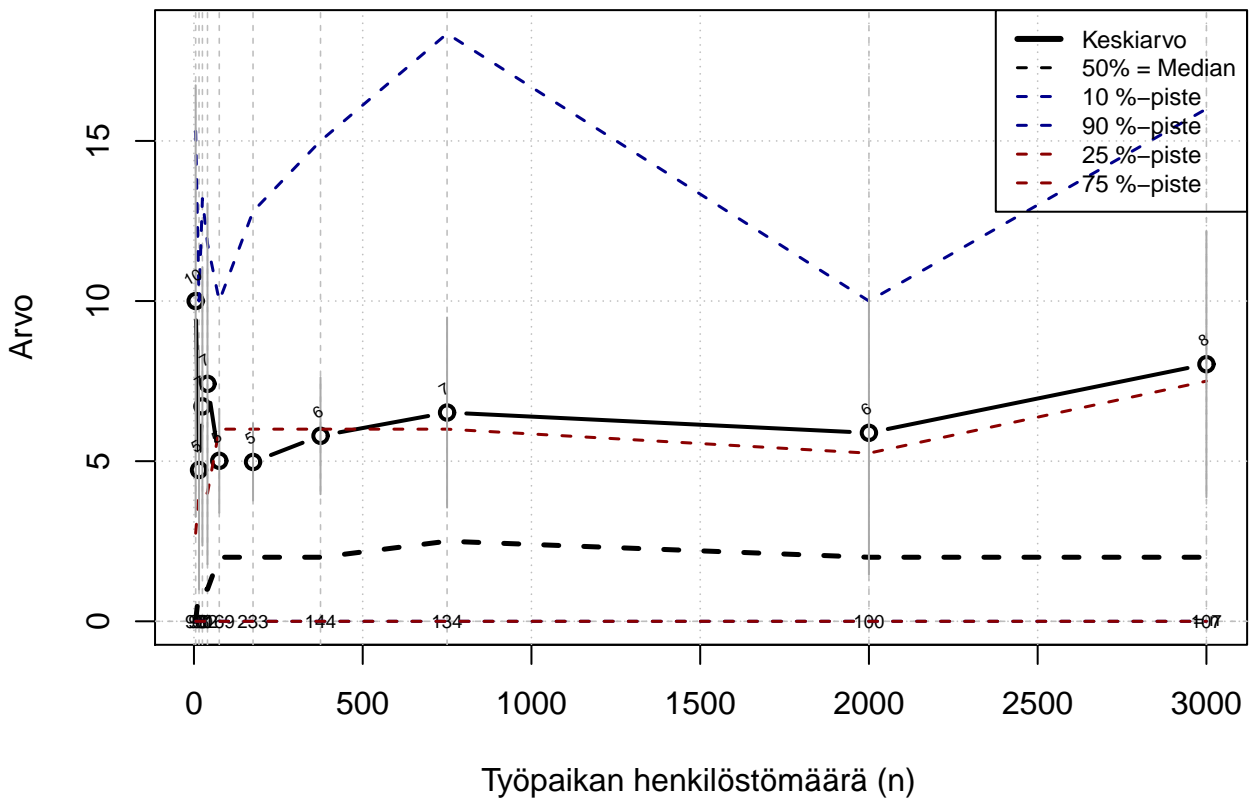

Koulutuspäivät yhteensä vuodessa

Kohderyhmä: KAIKKI : 1
Osa-aineisto: VUOKRTYO > 0
(TPHLOST) tmt 109,110,111,112 2013-05-24 KOULPV