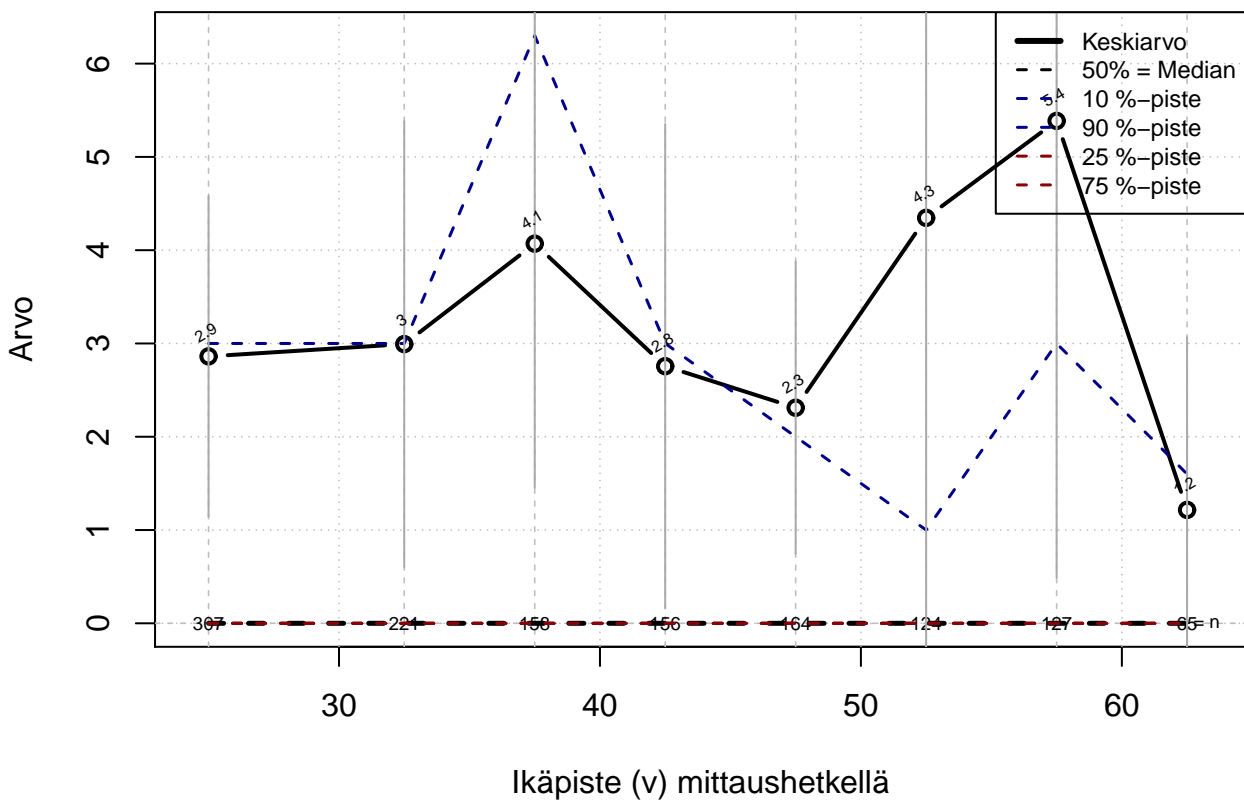

Itse/muu kustantamat koulutuspäivät vuodessa

Kohderyhmä: KAIKKI : 1
Osa-aineisto: VUOKRTYO > 0
(IKAPISTE) tmt 109,110,111,112 2013-05-24 OMKOULPV