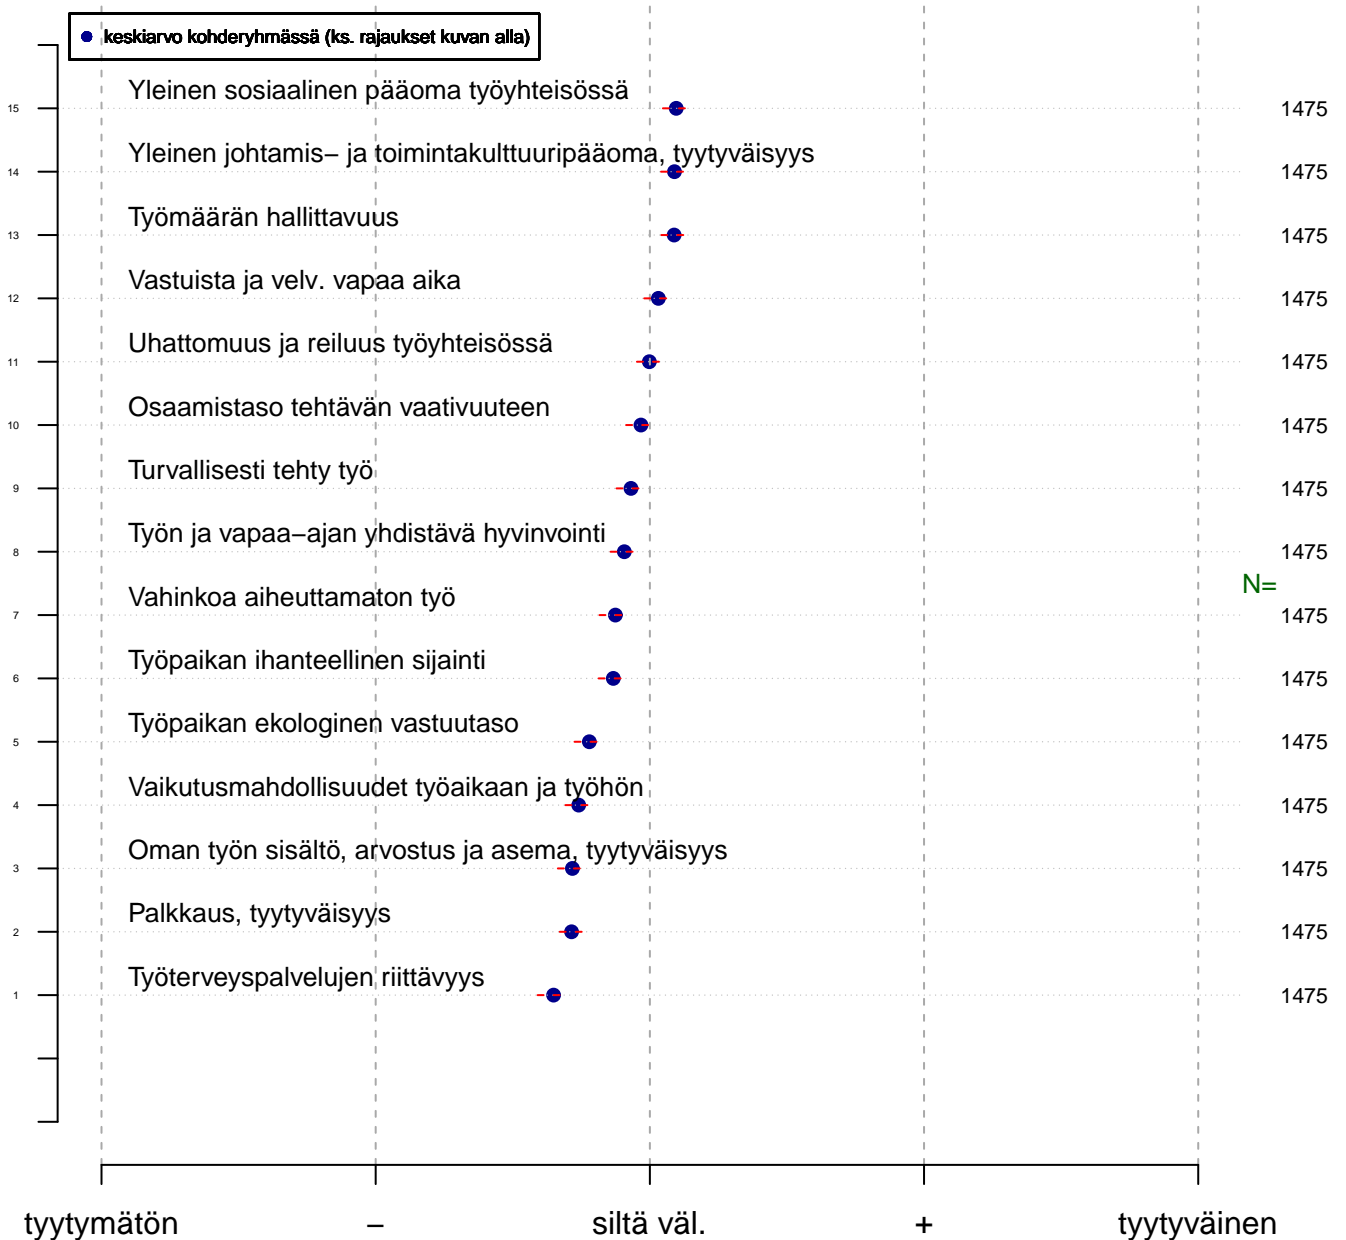

Keskiarvo-/prosenttikuva

Yleisyysaste
tmt2 2013-06-05

Kohderyhmä (kohderyh): ** 1 ** muuttujassa: KAIKKI
rajaus: o VUOKRTYO > 0

Vertailuryhmätunnukset: ., A, B, C,... , tmt 210,211,212,213 (petri.palmu@proliitto.fi)

Z:\D\ANAIT\TMT2\TBL\KAIKKI\VUOKRA_TYOSUHDE1\minstat_KAIKKI_1001_tmt2.txt

Työhyvinvoinnin 10–ulotteinen mittaristo Summamuuttujat faktorianalysista Keskiarvo-/prosenttikuva

Tyytyväisyyssumma
tmt2 2013–06–05

Kohderyhmä (kohderyh): ** 1 ** muuttujassa: KAIKKI
rajaus: o VUOKRITYO > 0

Työtyytyväisyysindikaattorit (kaikki)

Keskiarvo-/prosenttikuva

Toteutumistasite ihanteelliseen
tmt2 2013-06-05

Kohderyhmä (kohderyh): ** 1 ** muuttujassa: KAIKKI
rajaus: o VUOKRITYO > 0