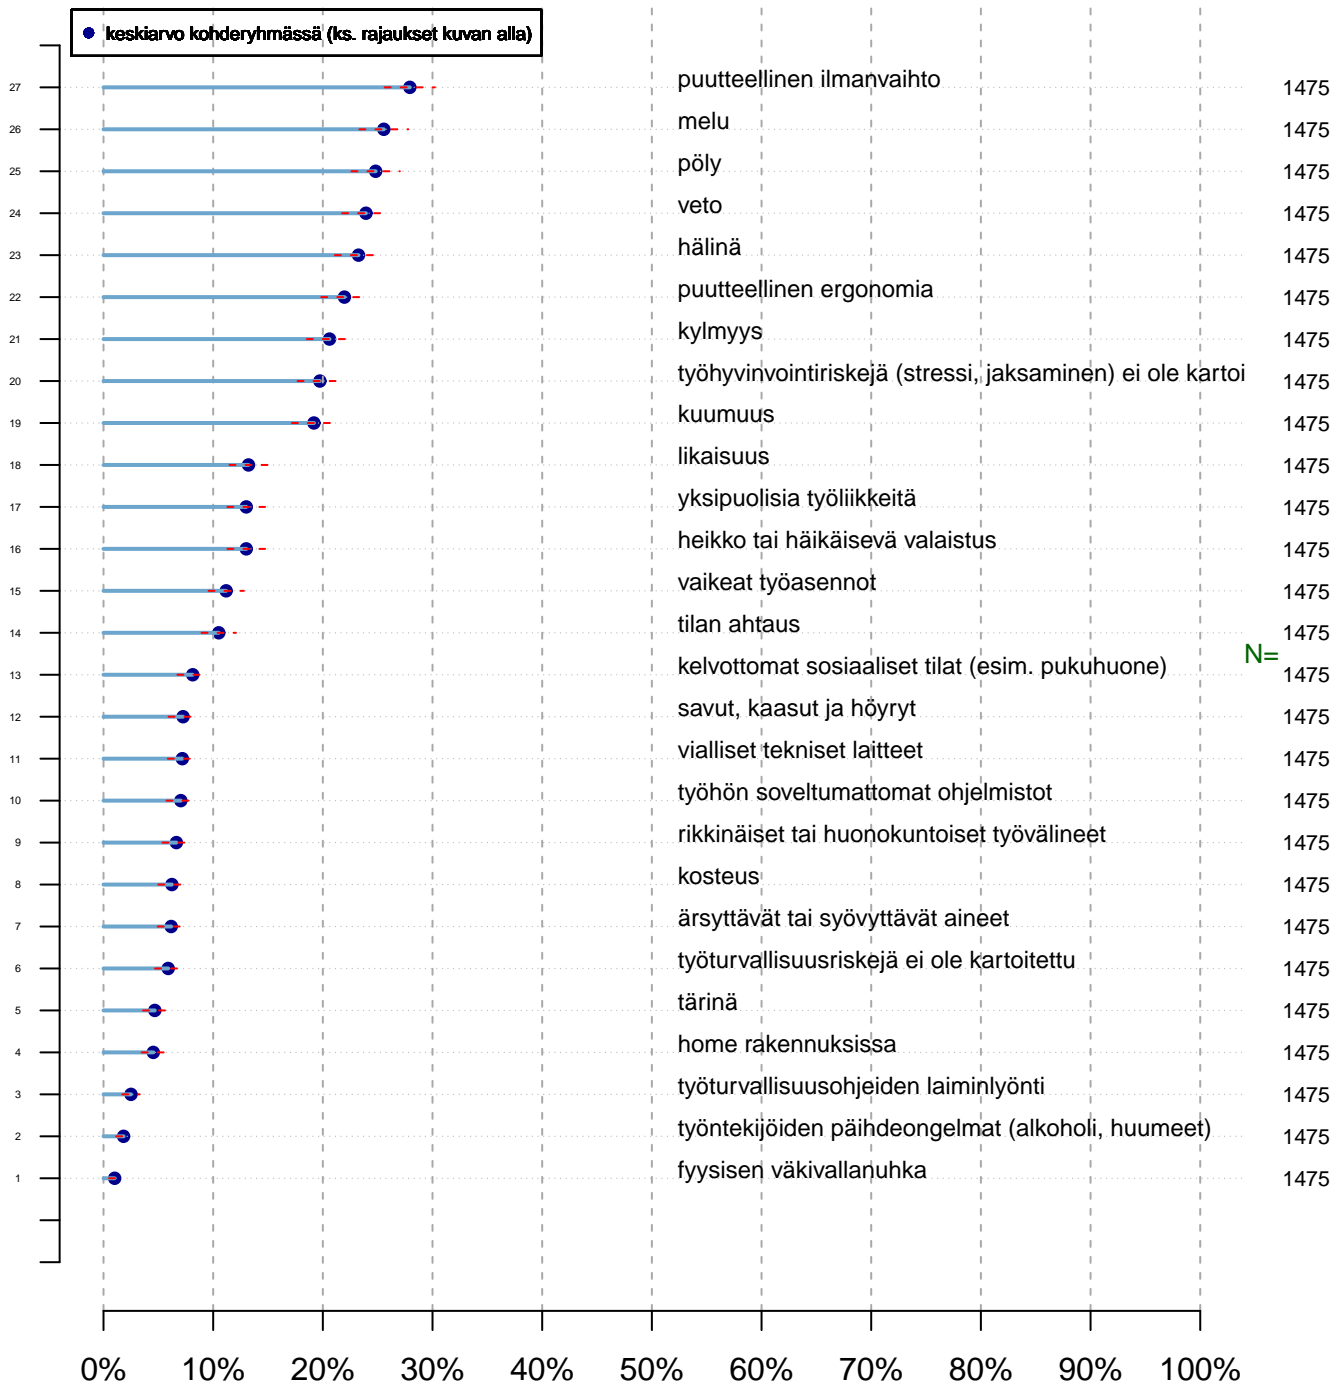

Työympäristön riskitekijät (pallukka = suht. esiintyvyys) Onko jäsen havainnut viim. vuod. aik.? {0=Ei, 1=Kyllä}

Keskiarvo-/prosenttikuva

Yleisyysaste
tmt2 2013-06-05

Kohderyhmä (kohderyh): ** 1 ** muuttujassa: KAIKKI
rajaus: o VUOKRTYO > 0

Vertailuryhmätunnukset: ., A, B, C,... , tmt 210,211,212,213 (petri.palmu@proliitto.fi)