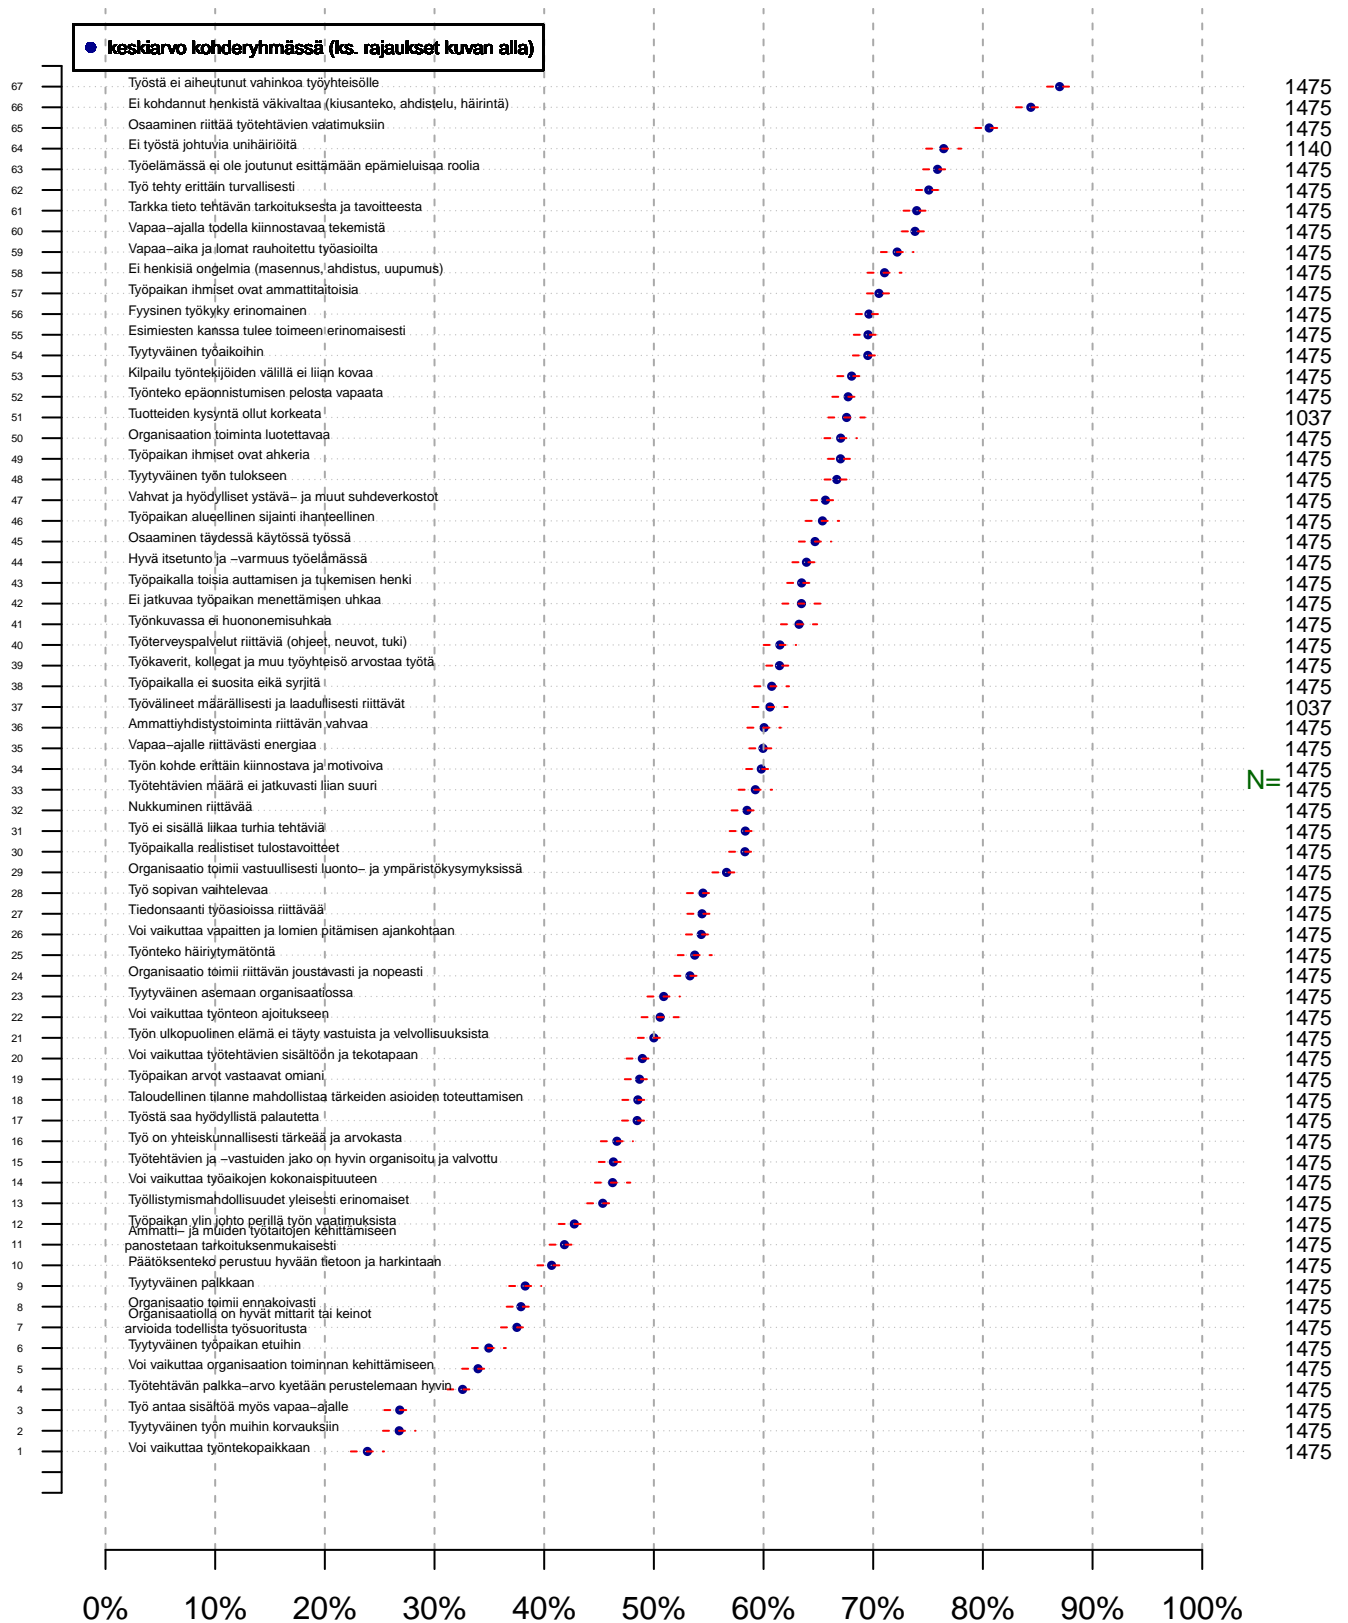

Työtyytyväisyysindikaattorit (kaikki)

Keskiarvo-/prosenttikuva

Toteutumistasite ihanteelliseen
tmt2 2013-06-05

Kohderyhmä (kohderyh): ** 1 ** muuttujassa: KAIKKI
rajaus: o VUOKRITYO > 0

Vertailuryhmätunnukset: ., A, B, C,... , tmt 210,211,212,213 (petri.palmu@proliitto.fi)