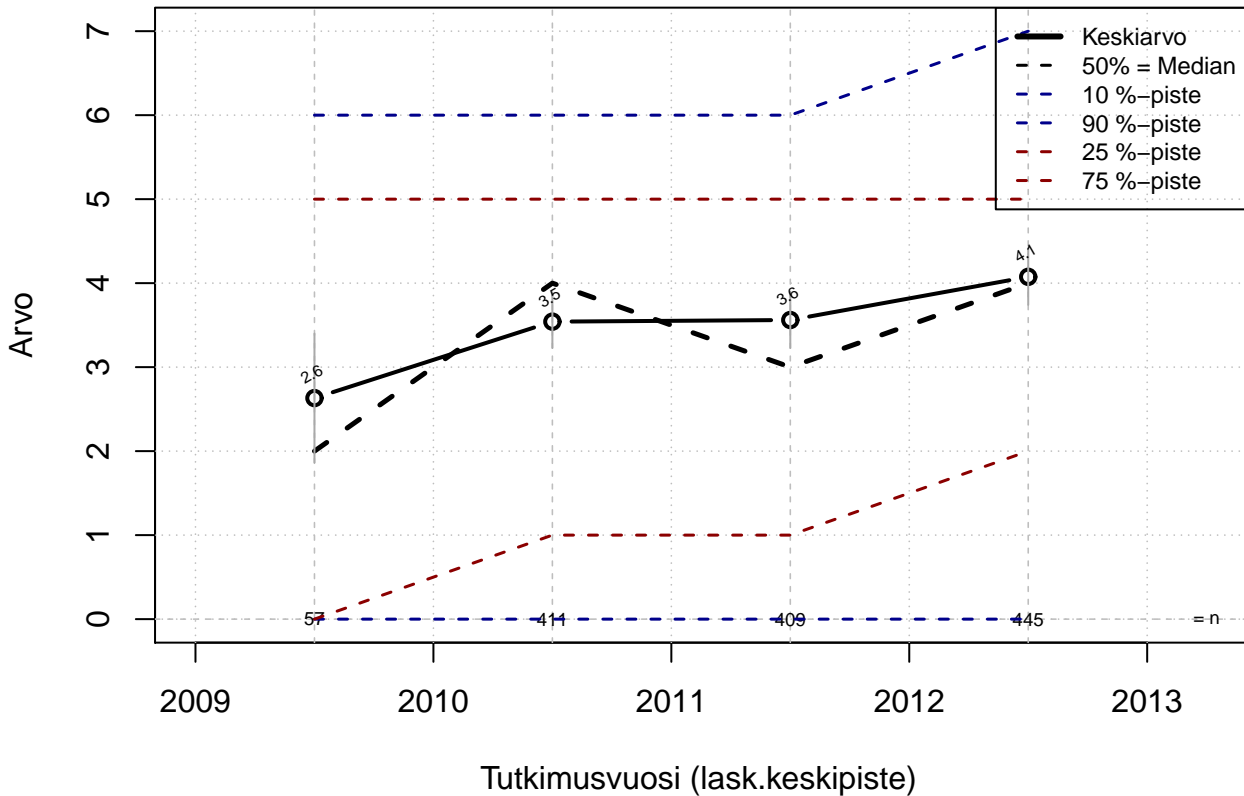

Pidetyt lommat kk/v

Kohderyhmä: KAIKKI : 1
Osa-aineisto: VUOKRTYO > 0
(TUTKP) tmt 109,110,111,112 2013-05-24 LOMAVKO3