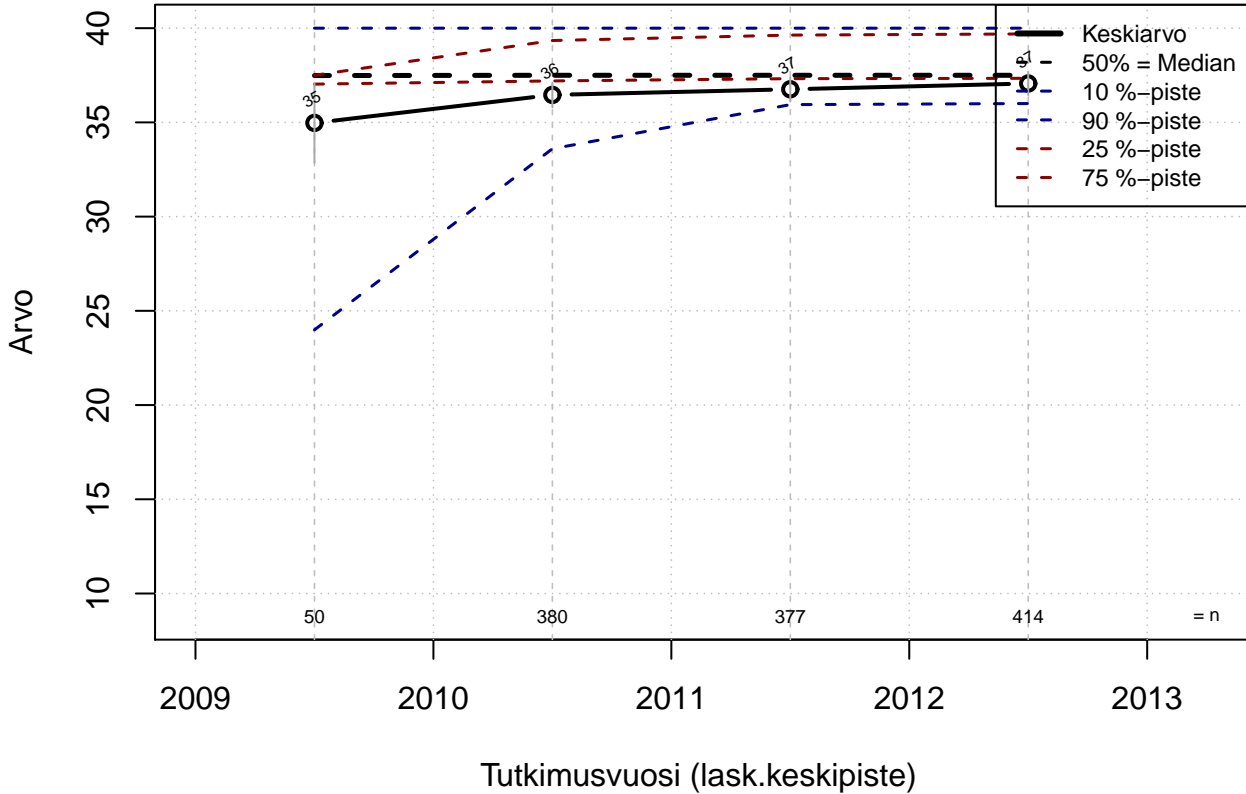

a Perustyöaika h/vko

Kohderyhmä: KAIKKI : 1
Osa-aineisto: VUOKRTYO > 0
(TUTKP) tmt 109,110,111,112 2013-05-24 PERTAIK3