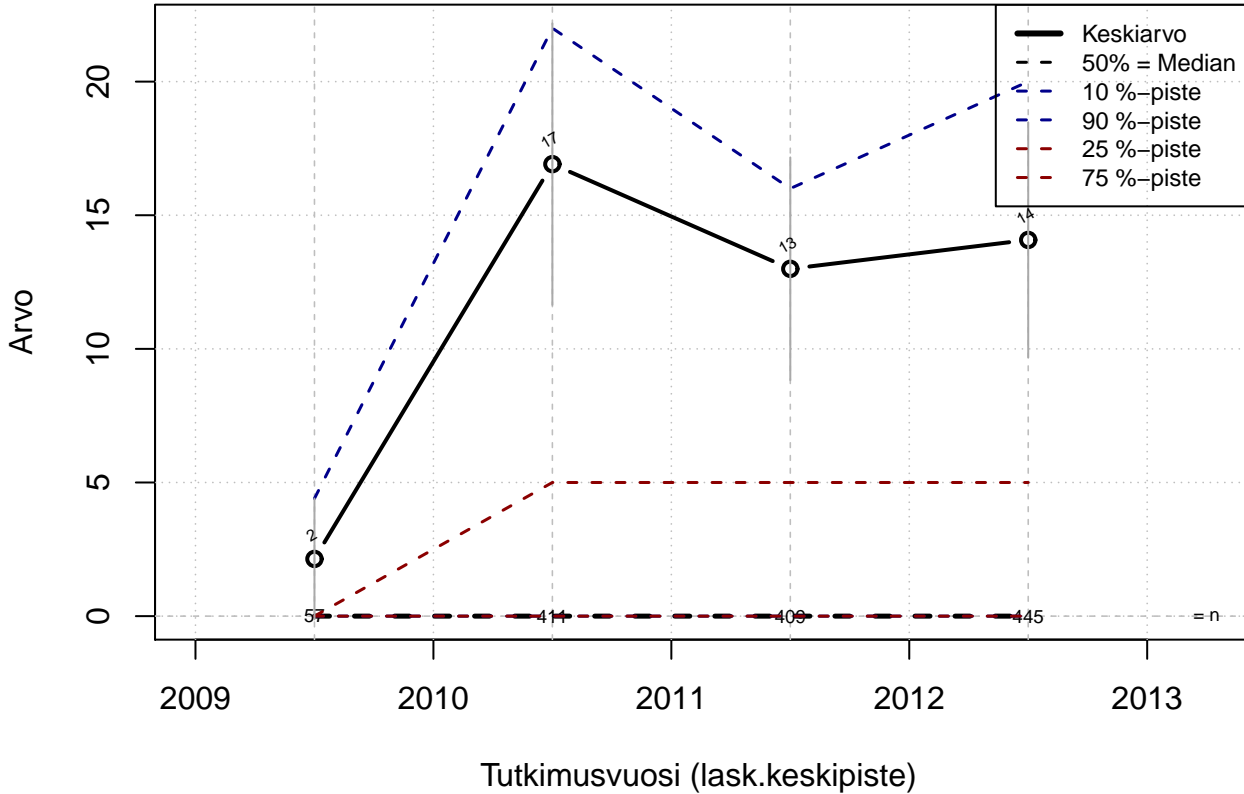

Työmatkapäivät yhteensä vuodessa

Kohderyhmä: KAIKKI : 1
Osa-aineisto: VUOKRTYO > 0
(TUTKP) tmt 109,110,111,112 2013-05-24 TTMATKV