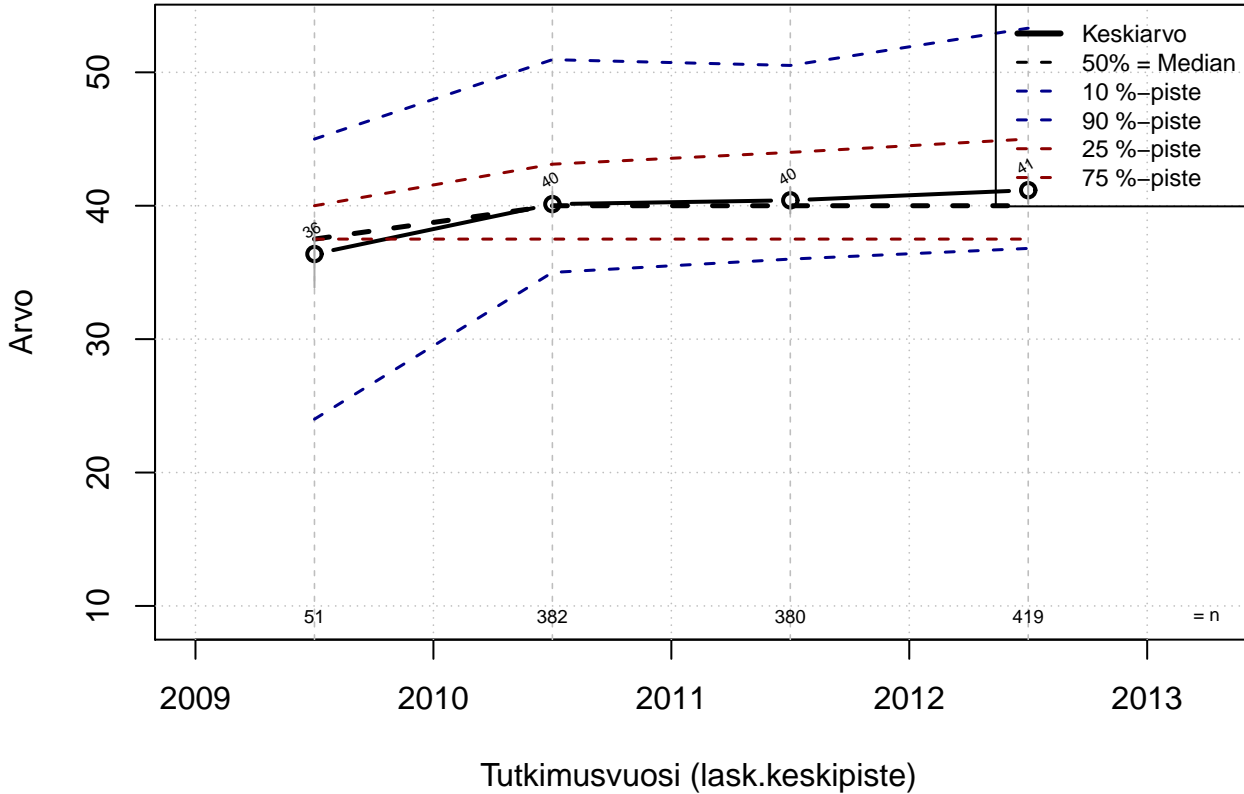

Kokonaisviikkotyöaika a+b+c+d+e+f+sivu/yrityk h/vko

Kohderyhmä: KAIKKI : 1
Osa-aineisto: VUOKRTYO > 0
(TUTKP) tmt 109,110,111,112 2013-05-24 TAIKYb2