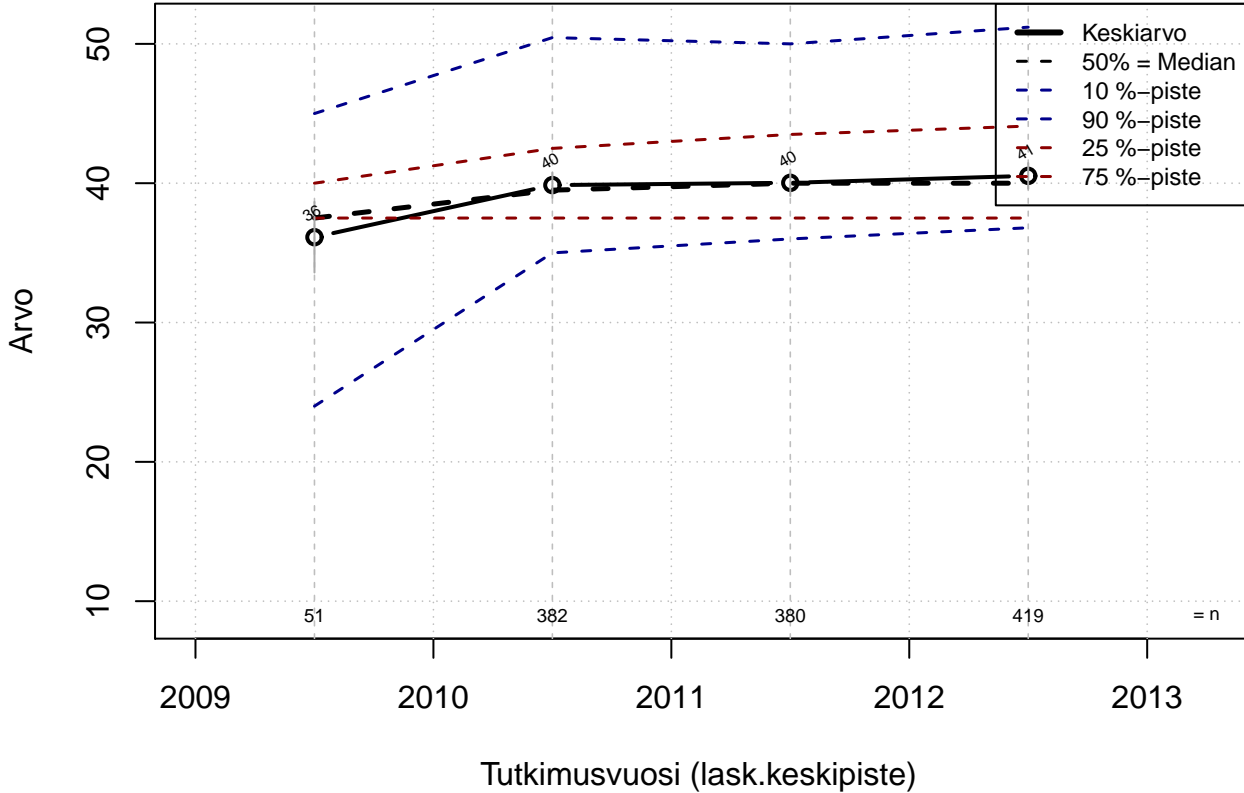

Tot. kokonaisviikkotyöaika (a+b+c+d+e+f) h/vko

Kohderyhmä: KAIKKI : 1
Osa-aineisto: VUOKRTYO > 0
(TUTKP) tmt 109,110,111,112 2013-05-24 TAIKY4