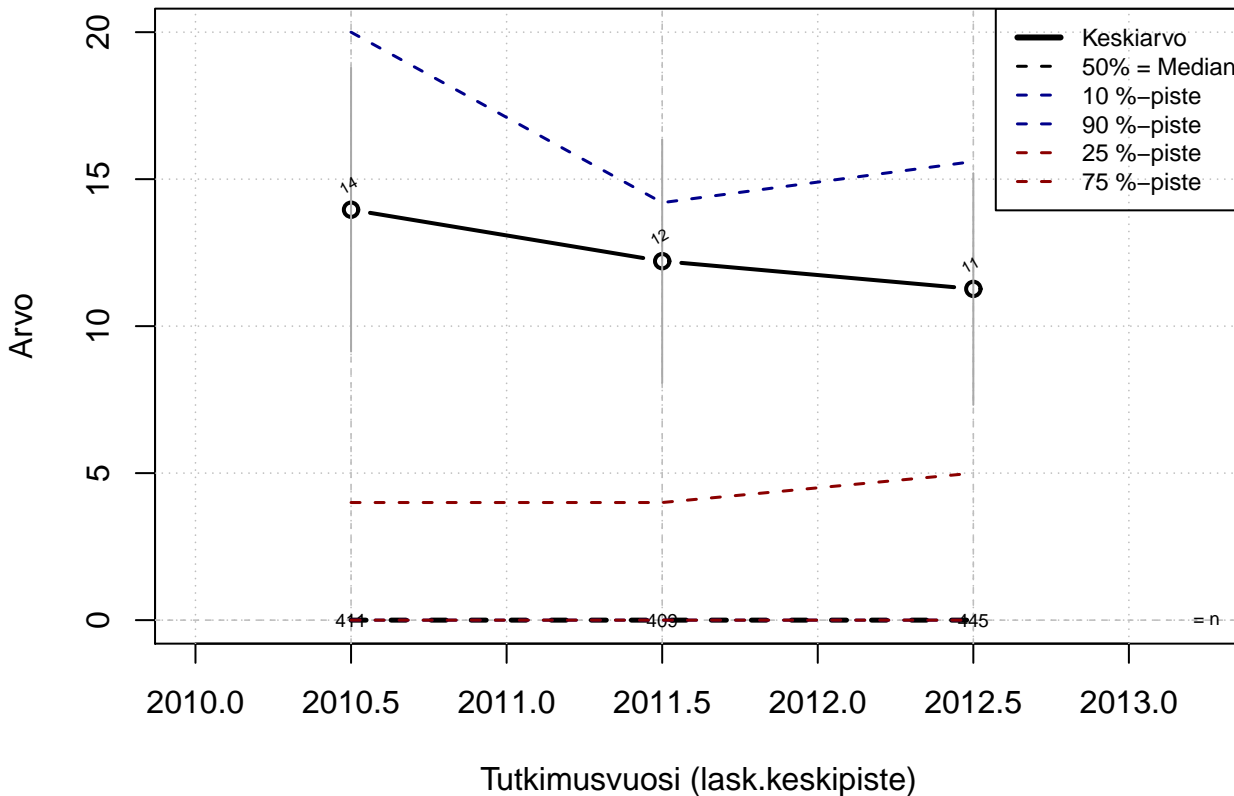

Työmatkapäivät vuodessa kotimaa

Kohderyhmä: KAIKKI : 1
Osa-aineisto: VUOKRTYO > 0
(TUTKP) tmt 109,110,111,112 2013-05-24 TMA TKVA