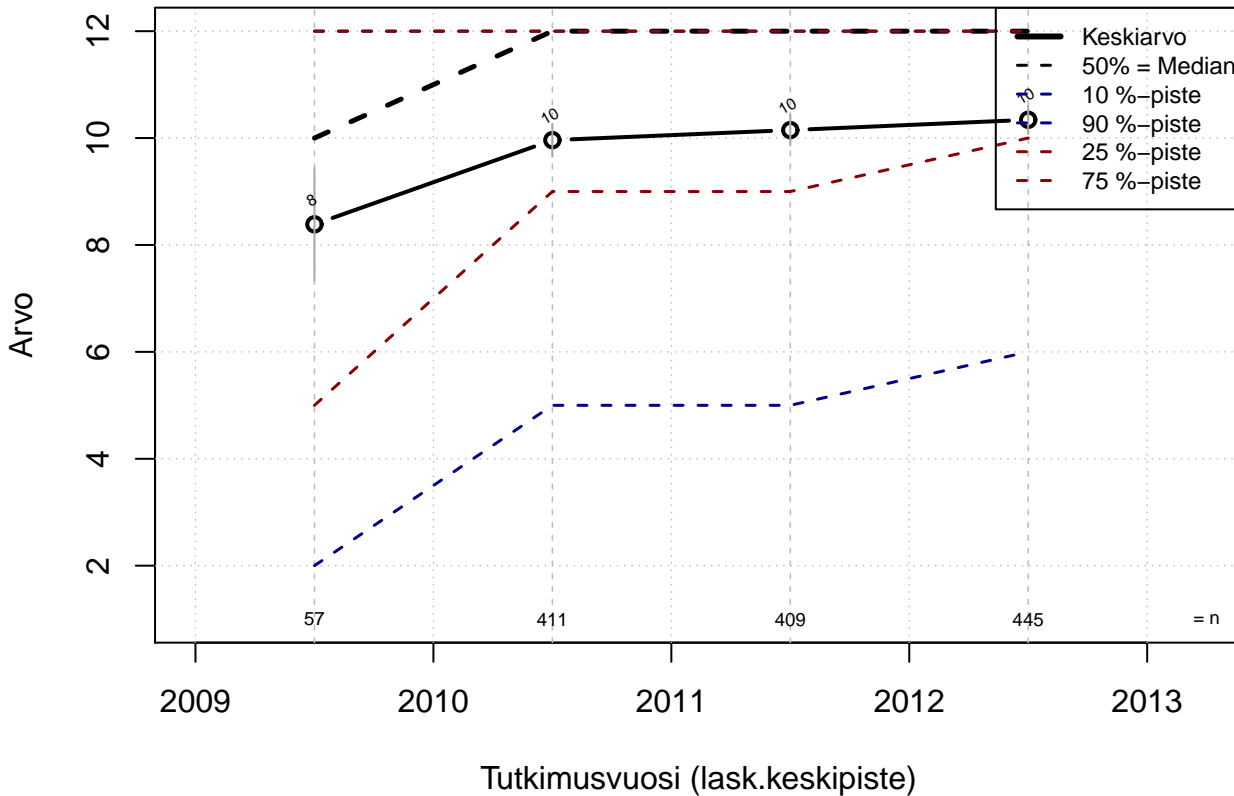

Työssäolokuukaudet kk/v

Kohderyhmä: KAIKKI : 1
Osa-aineisto: VUOKRTYO > 0
(TUTKP) tmt 109,110,111,112 2013-05-24 TYOSSAKK