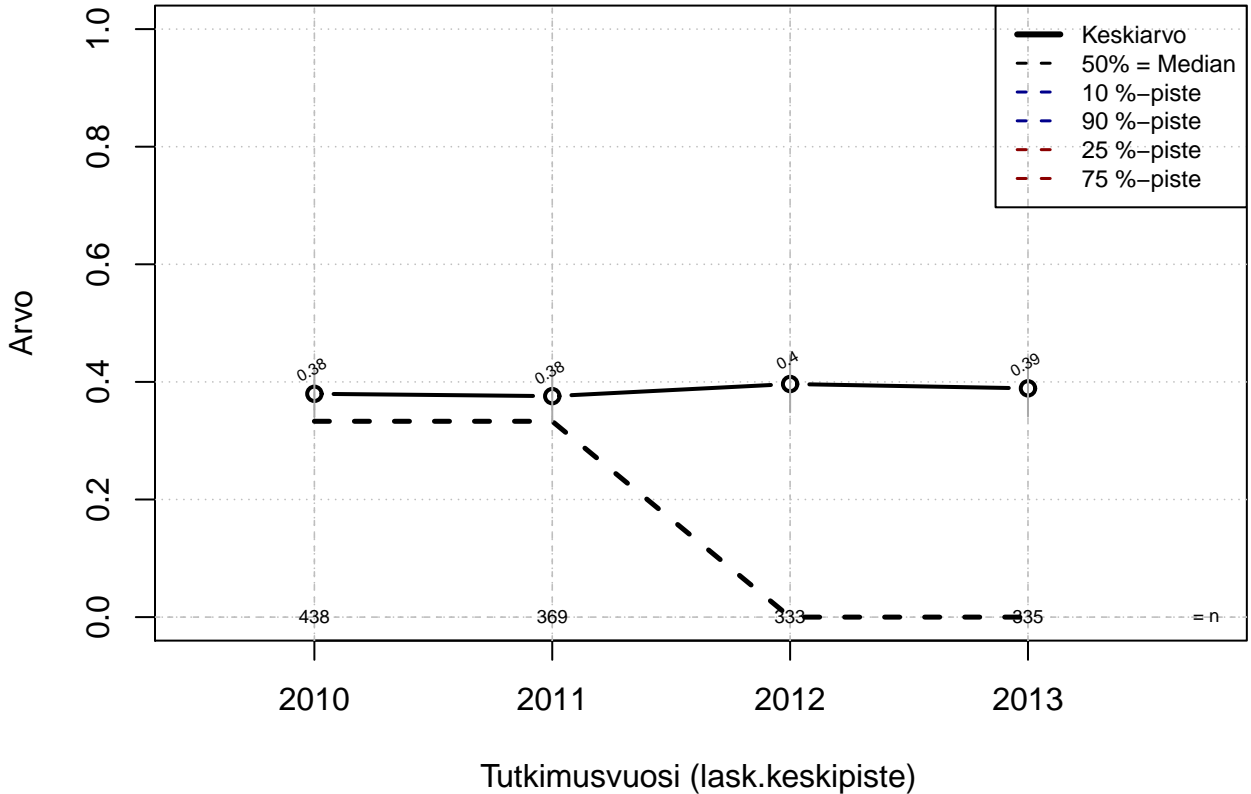

Vuorottelu+opinto+perhevapaajärj, indeksi

Kohderyhmä: KAIKKI : 1
Osa-aineisto: VUOKRTYO > 0
(TUTKP) tmt 210,211,212,213 2013-06-08 TJ2