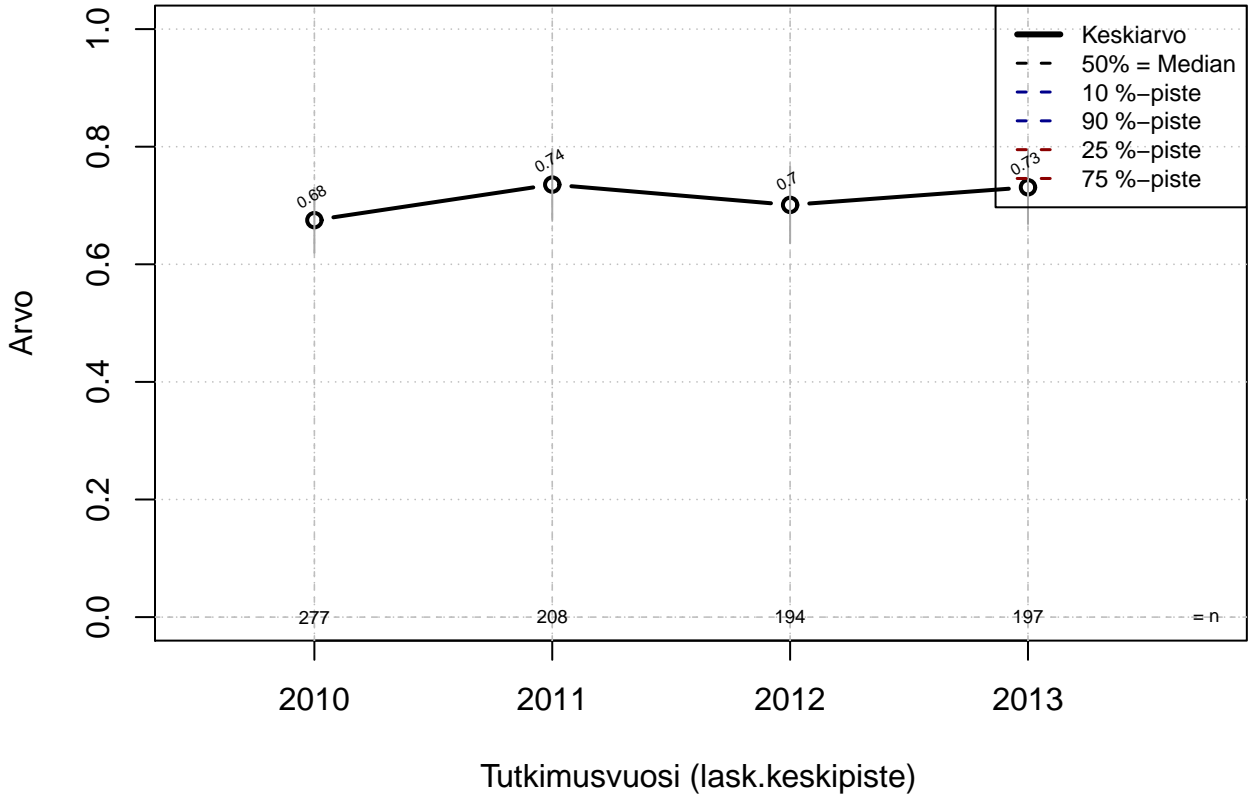

perhevapaa {0=Ei, 1=mahdollinen}

Kohderyhmä: KAIKKI : 1
Osa-aineisto: VUOKRTYO > 0
(TUTKP) tmt 210,211,212,213 2013-06-08 TAJM08x