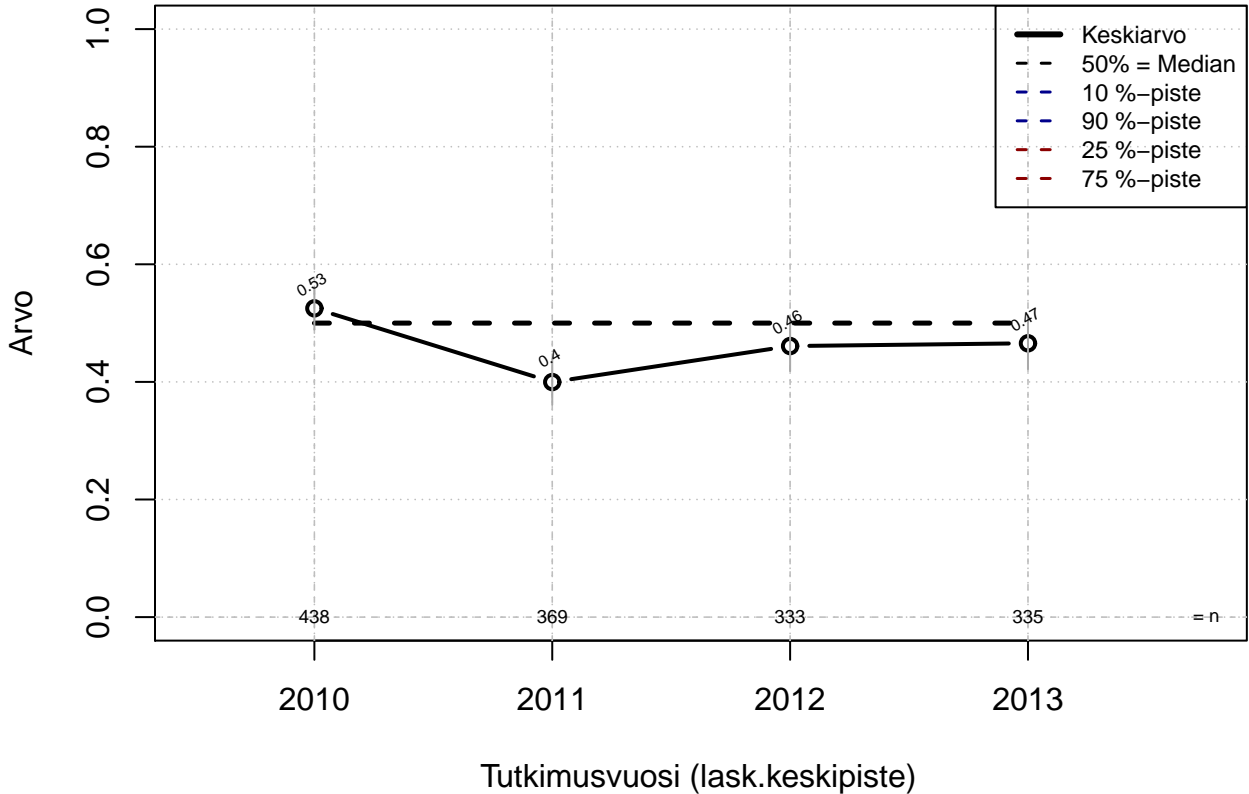

Työvuorojen vaihtamisjärj, indeksi

Kohderyhmä: KAIKKI : 1
Osa-aineisto: VUOKRTYO > 0
(TUTKP) tmt 210,211,212,213 2013-06-08 TJ5