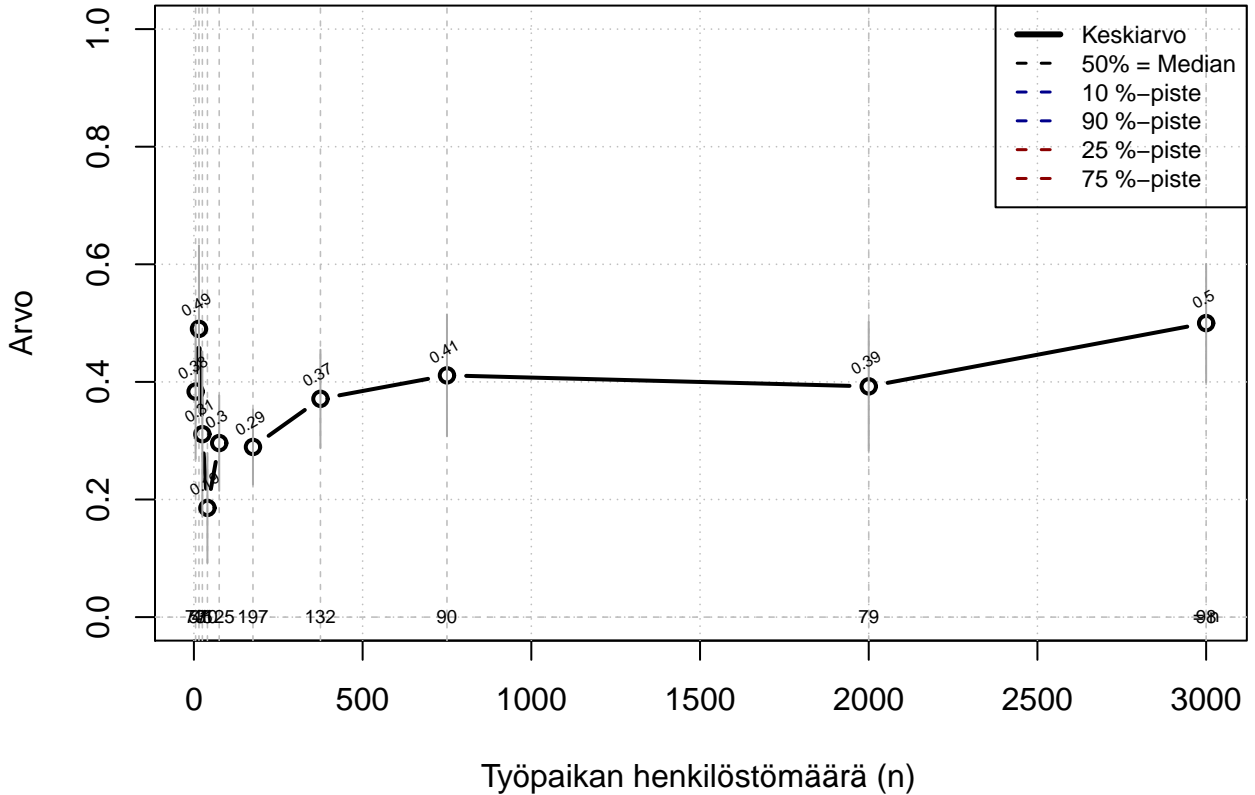

etätöiden tekeminen {0=Ei, 1=mahdollinen}

Kohderyhmä: KAIKKI : 1
Osa-aineisto: VUOKRTYO > 0
(TPHLOST) tmt 210,211,212,213 2013-06-08 TAJM10x