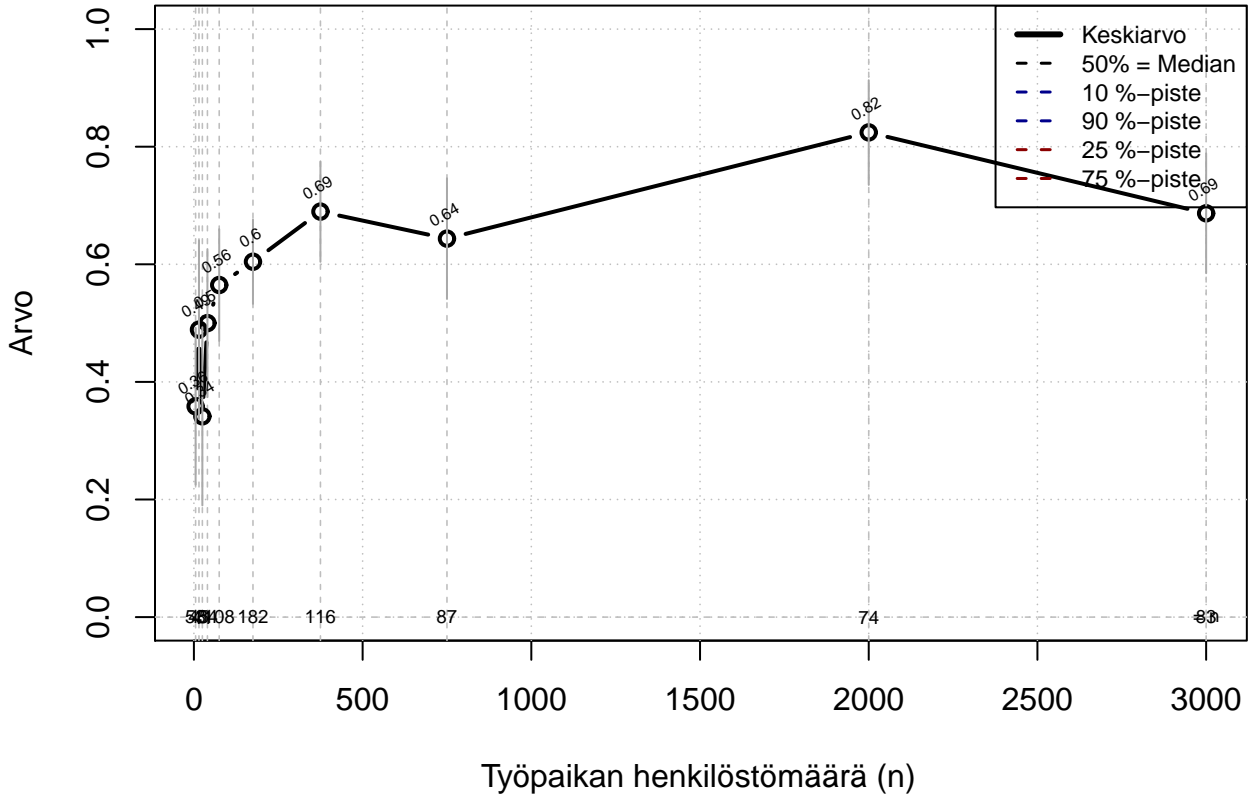

vuorotteluvapaa {0=Ei, 1=mahdollinen}

Kohderyhmä: KAIKKI : 1
Osa-aineisto: VUOKRTYO > 0
(TPHLOST) tmt 210,211,212,213 2013-06-08 TAJM06x