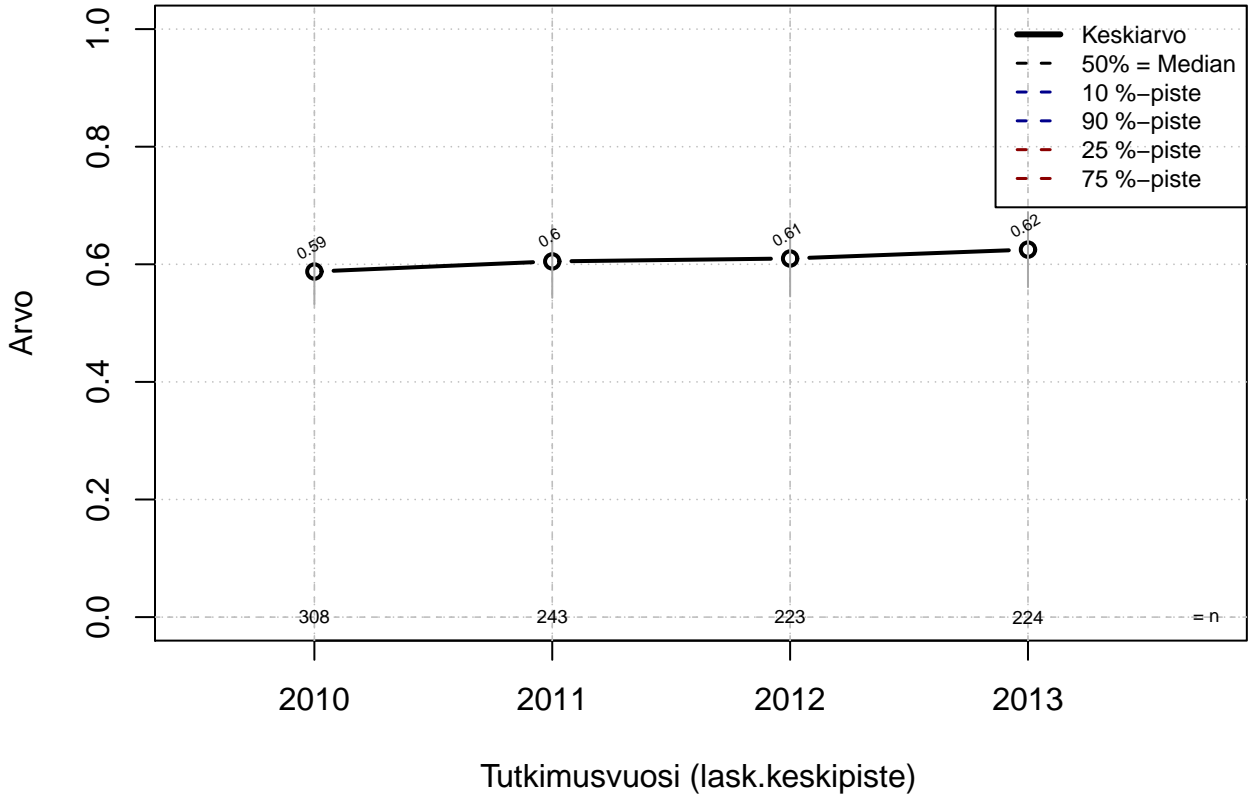

joustovapaat {0=Ei, 1=mahdollinen}

Kohderyhmä: KAIKKI : 1
Osa-aineisto: VUOKRTYO > 0
(TUTKP) tmt 210,211,212,213 2013-06-08 TAJM03x