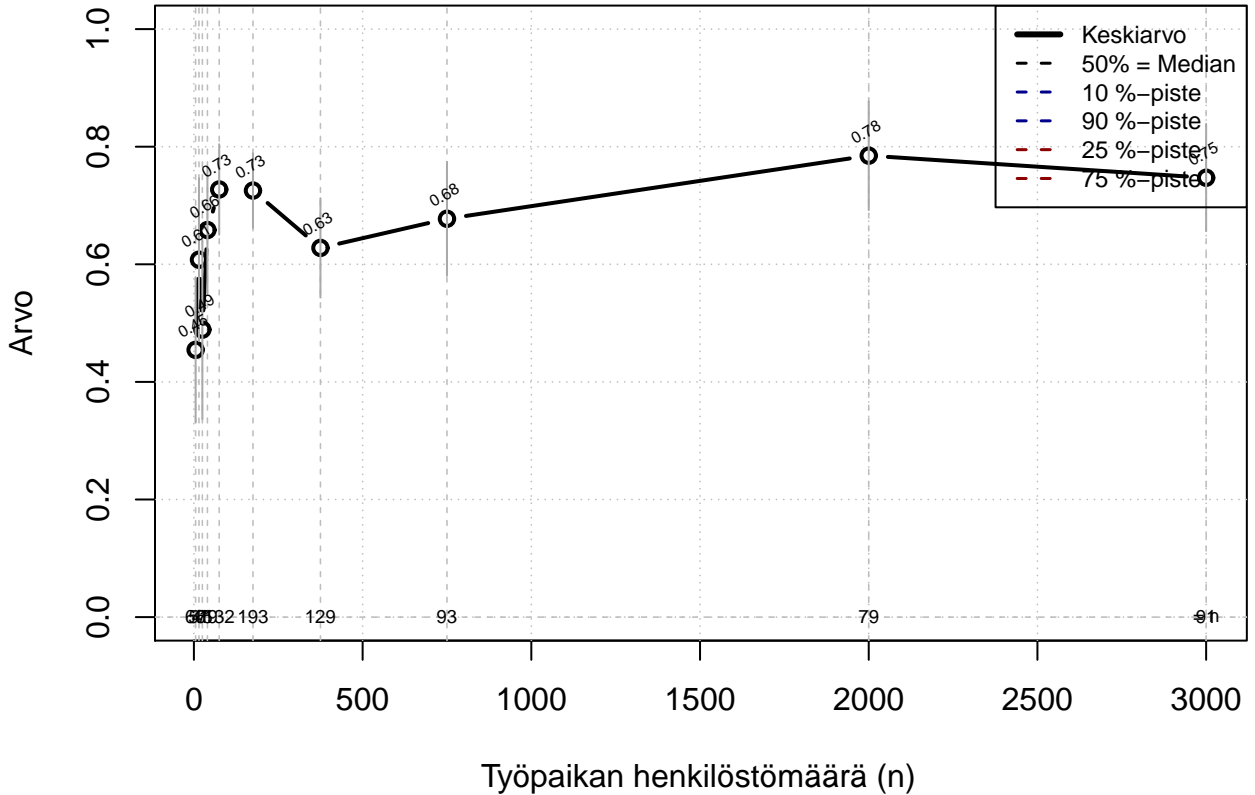

työvuorojen vaihtaminen {0=Ei, 1=mahdollinen}

Kohderyhmä: KAIKKI : 1
Osa-aineisto: VUOKRTYO > 0
(TPHLOST) tmt 210,211,212,213 2013-06-08 TAJM11x