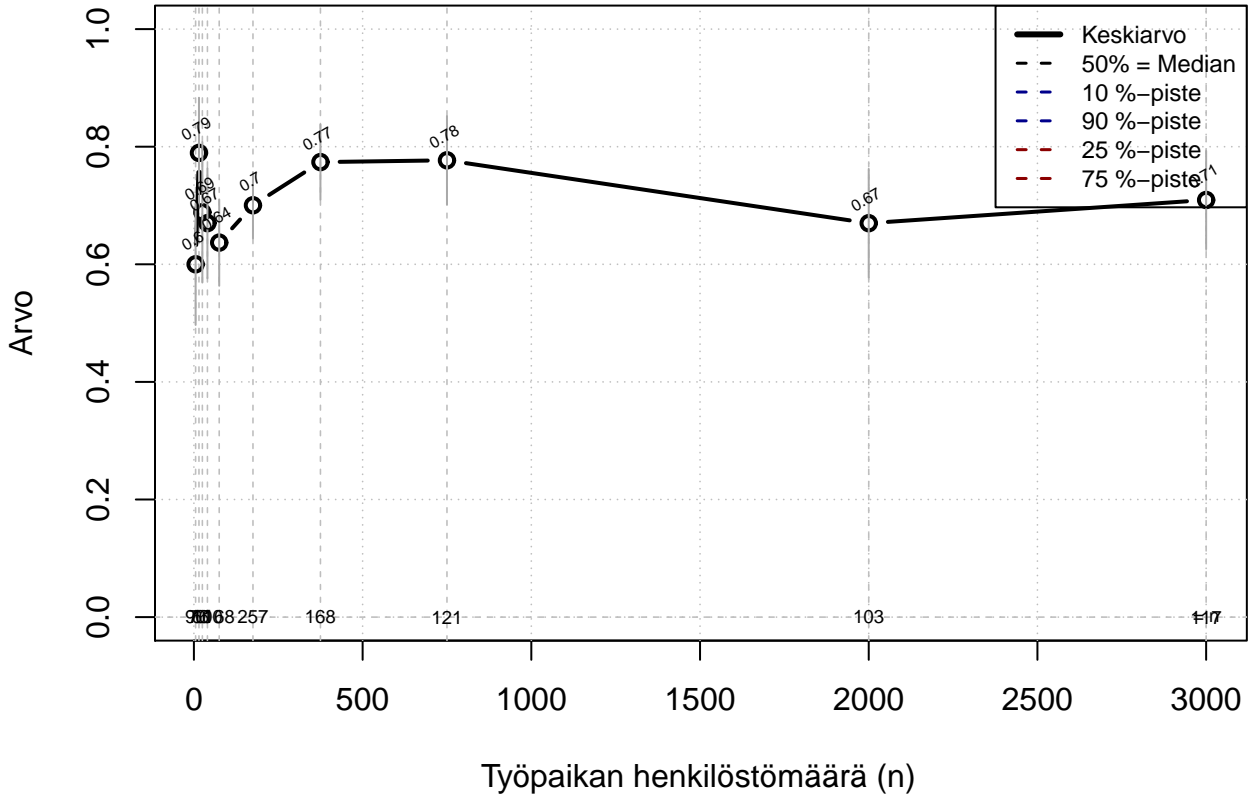

# liukuva työaika {0=Ei, 1=mahdollinen}

Kohderyhmä: KAIKKI : 1  
 Osa-aineisto: VUOKRTYO > 0  
 ( TPHLOST ) tmt 210,211,212,213 2013-06-08 TAJM01x