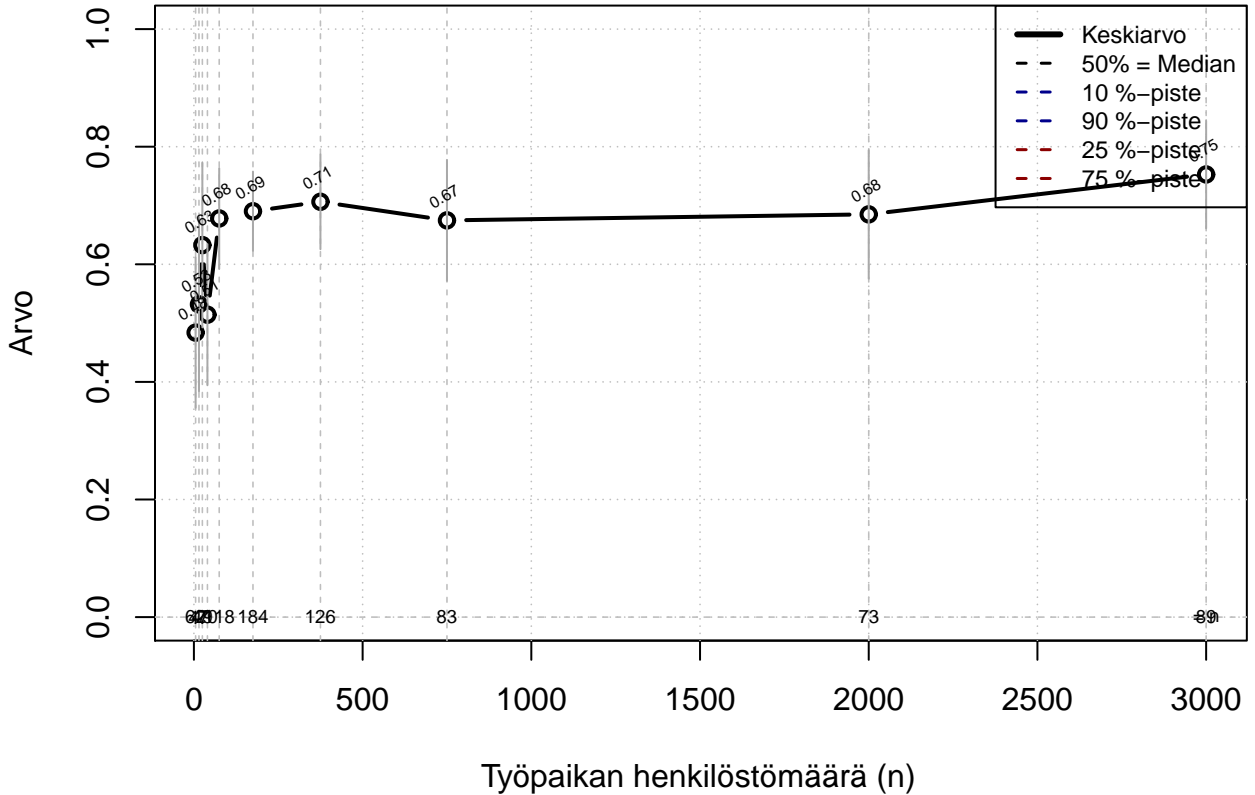

osa-aikatyö {0=Ei, 1=mahdollinen}

Kohderyhmä: KAIKKI : 1
Osa-aineisto: VUOKRTYO > 0
(TPHLOST) tmt 210,211,212,213 2013-06-08 TAJM09x