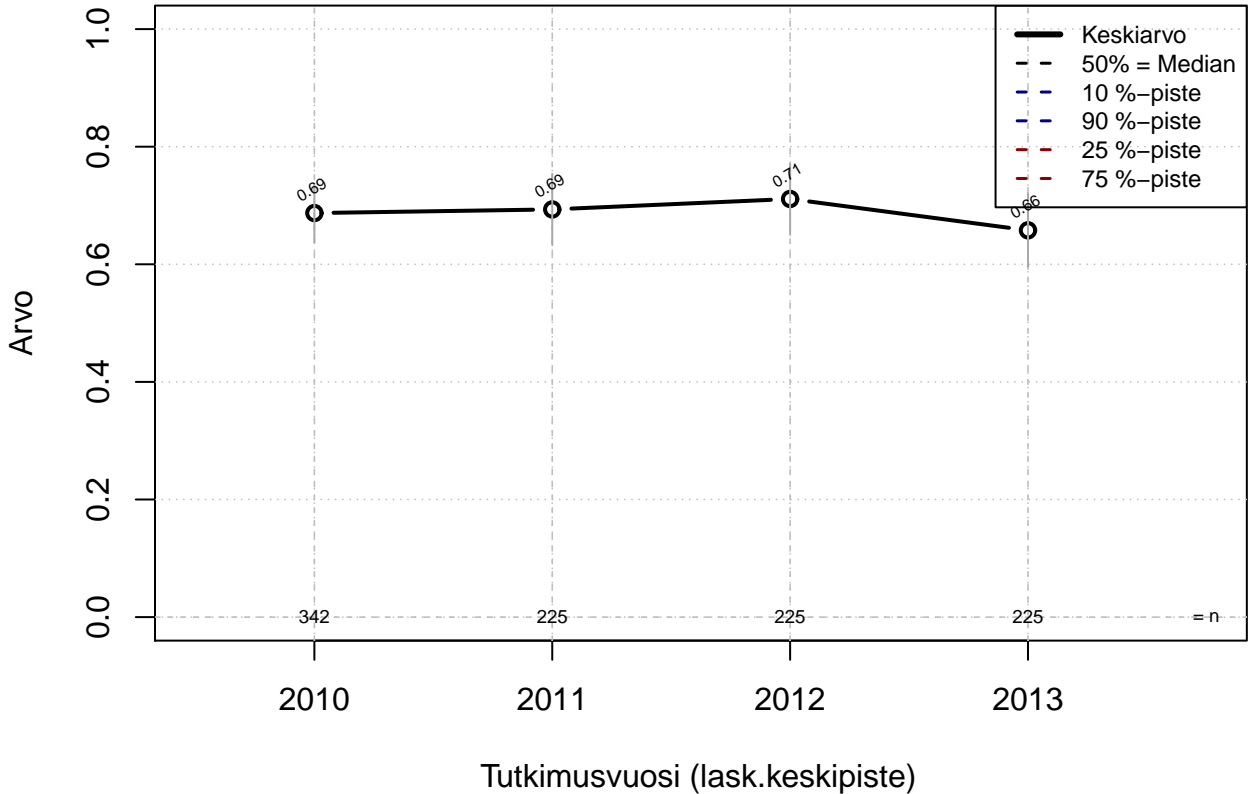

korvaava töiden teko tilapäisesti normaalin työajan ulkopuolella {0=Ei, 1=mahdollinen}

Kohderyhmä: KAIKKI : 1

Osa-aineisto: VUOKRTYO > 0

(TUTKP) tmt 210,211,212,213 2013-06-08 TAJM12x