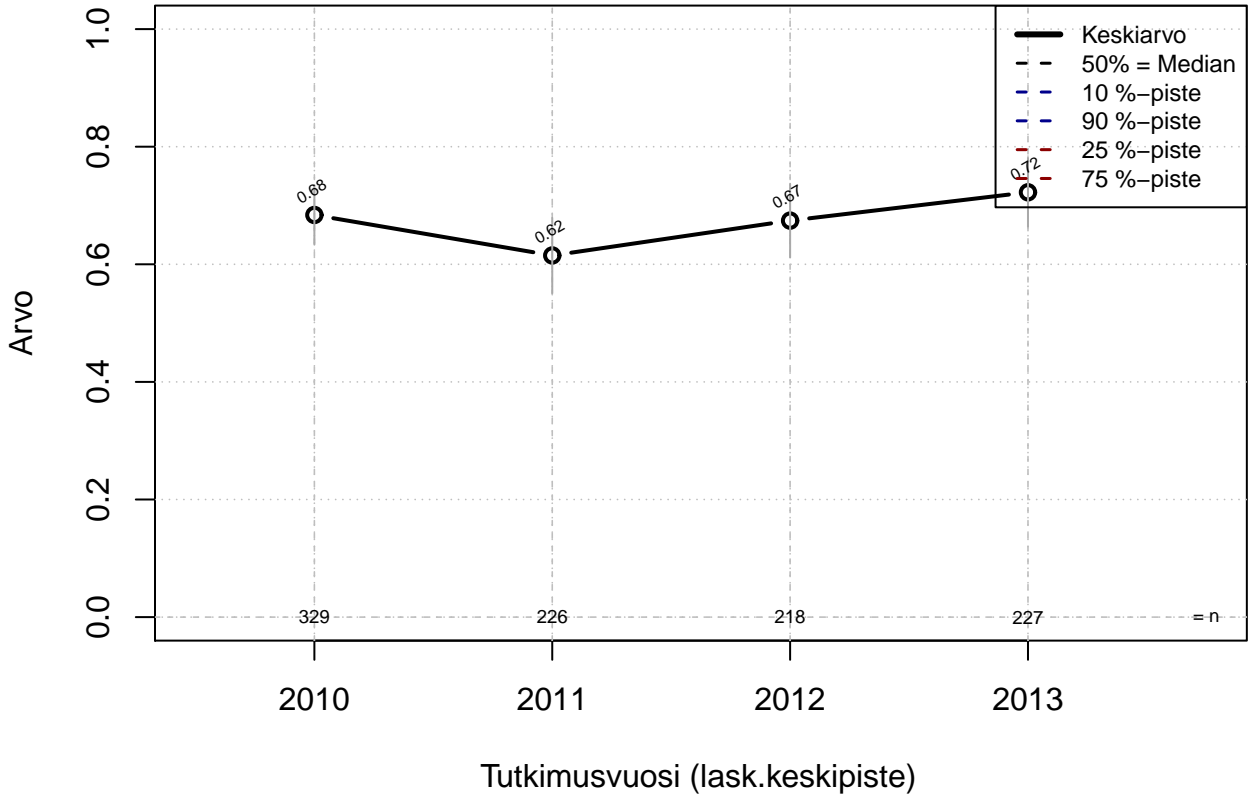

työvuorojen vaihtaminen {0=Ei, 1=mahdollinen}

Kohderyhmä: KAIKKI : 1
Osa-aineisto: VUOKRTYO > 0
(TUTKP) tmt 210,211,212,213 2013-06-08 TAJM11x