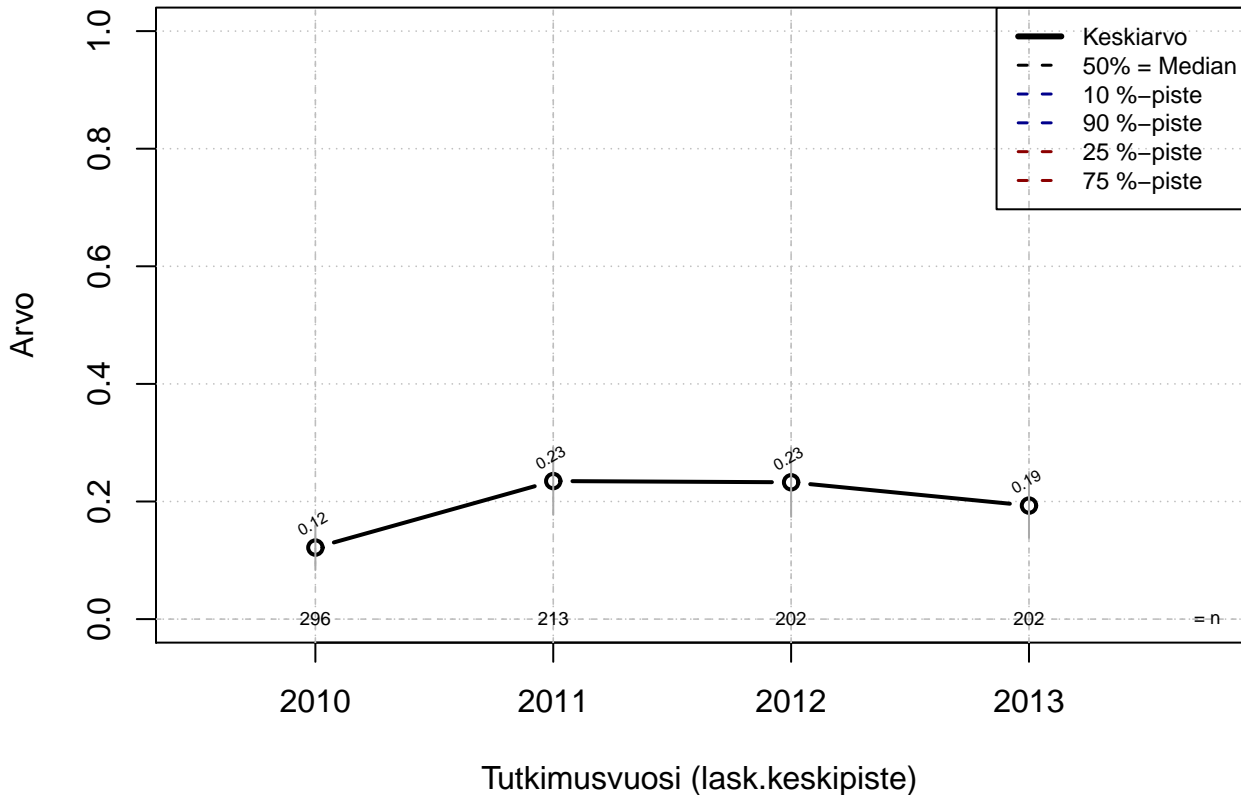

työmatkojen (koti–työ ja työ–koti) käyttäminen työaikana {0=Ei, 1=mahdollinen}

Kohderyhmä: KAIKKI : 1
Osa-aineisto: VUOKRTYO > 0
(TUTKP) tmt 210,211,212,213 2013-06-08 TAJM13x