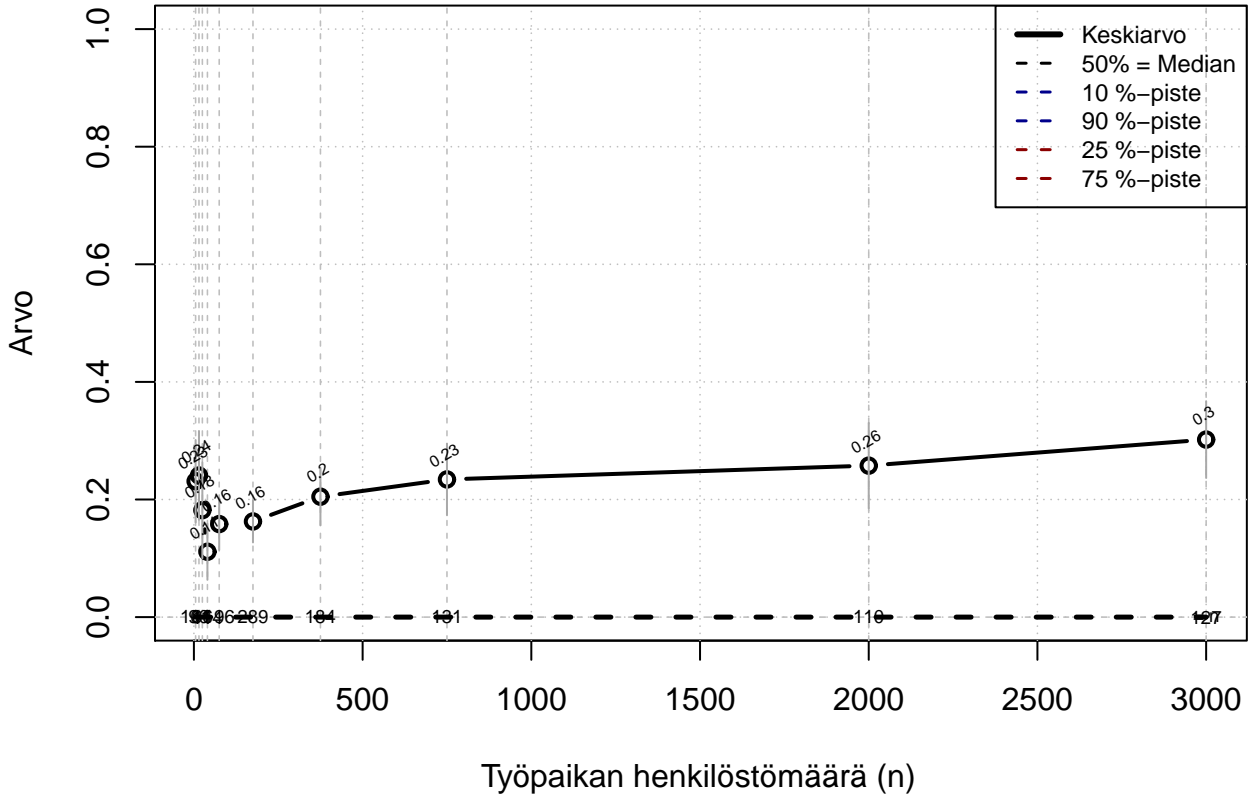

Etätöjärjestelmä, indeksi

Kohderyhmä: KAIKKI : 1
Osa-aineisto: VUOKRTYO > 0
(TPHLOST) tmt 210,211,212,213 2013-06-08 TJ4