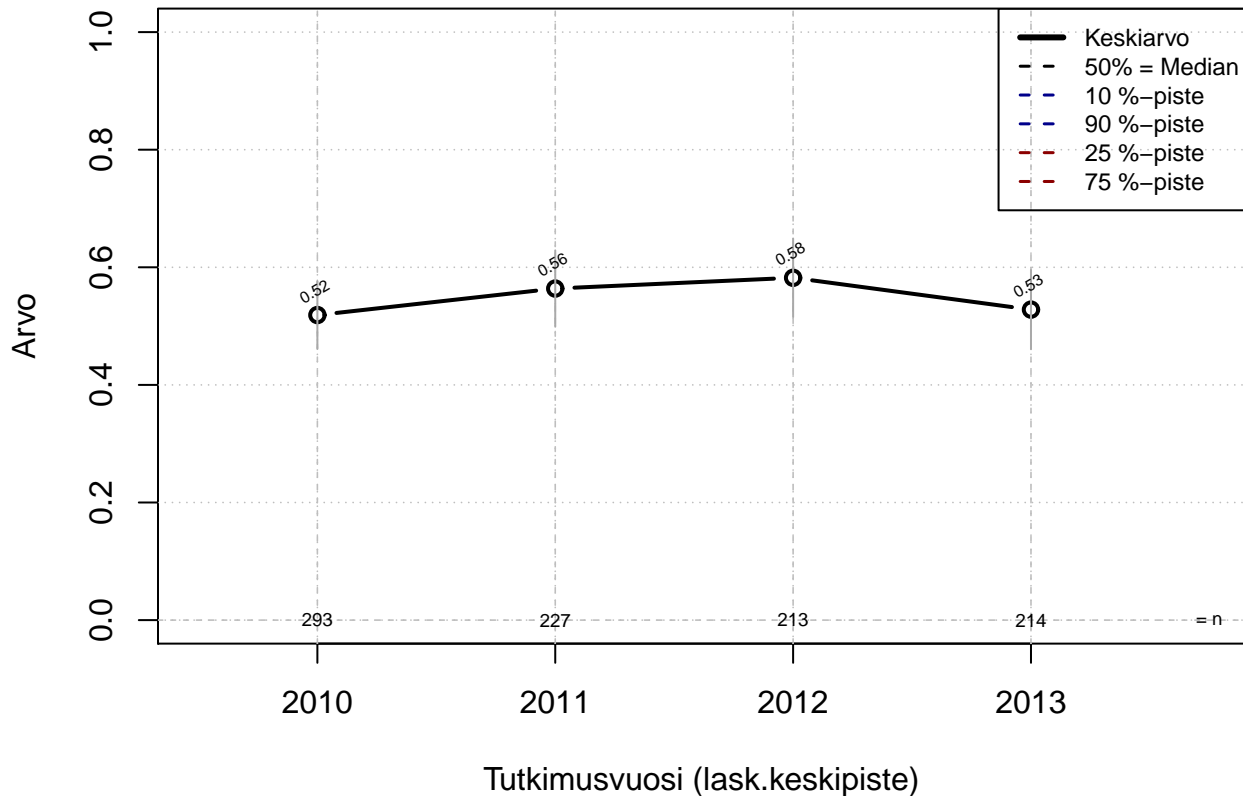

säästövapaat {0= Ei mahd, 1= mahdollinen}

Kohderyhmä: KAIKKI : 1
Osa-aineisto: VUOKRTYO > 0
(TUTKP) tmt 210,211,212,213 2013-06-08 TAJM02x