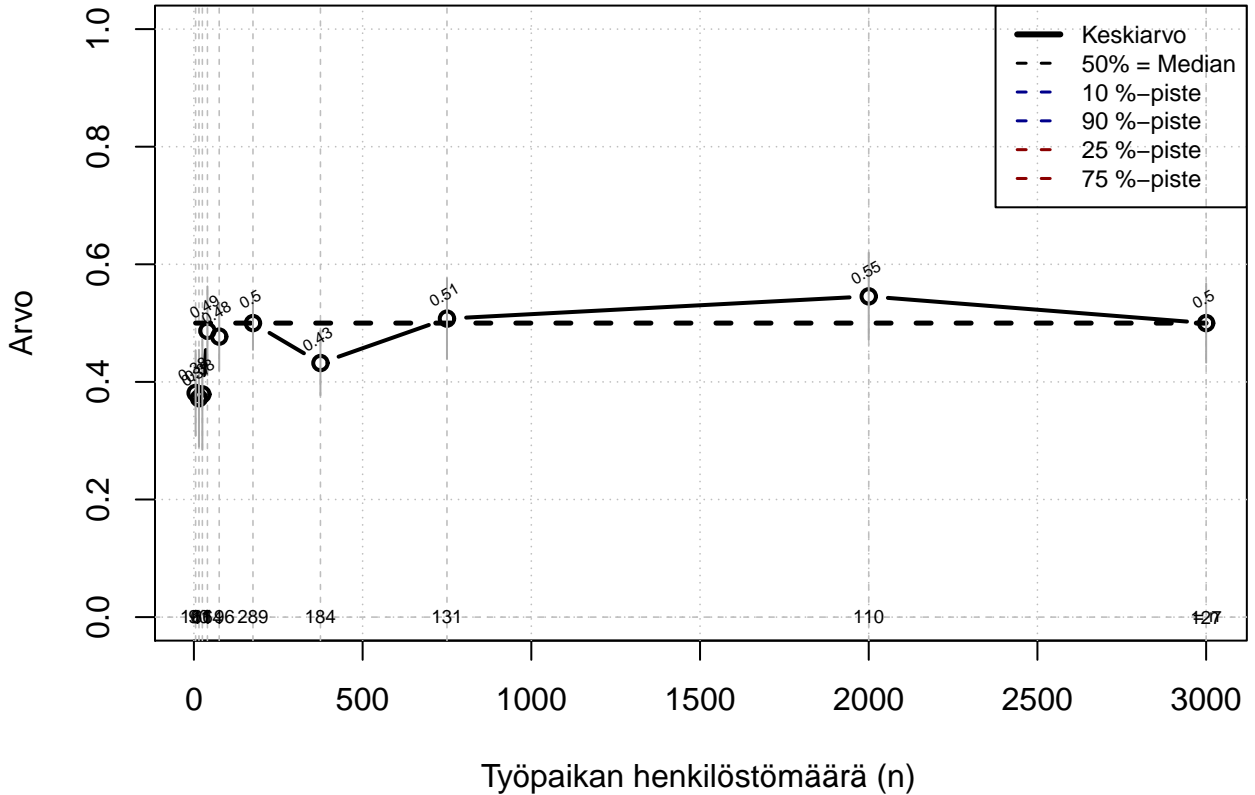

Työvuorojen vaihtamisjärj, indeksi

Kohderyhmä: KAIKKI : 1
Osa-aineisto: VUOKRTYO > 0
(TPHLOST) tmt 210,211,212,213 2013-06-08 TJ5