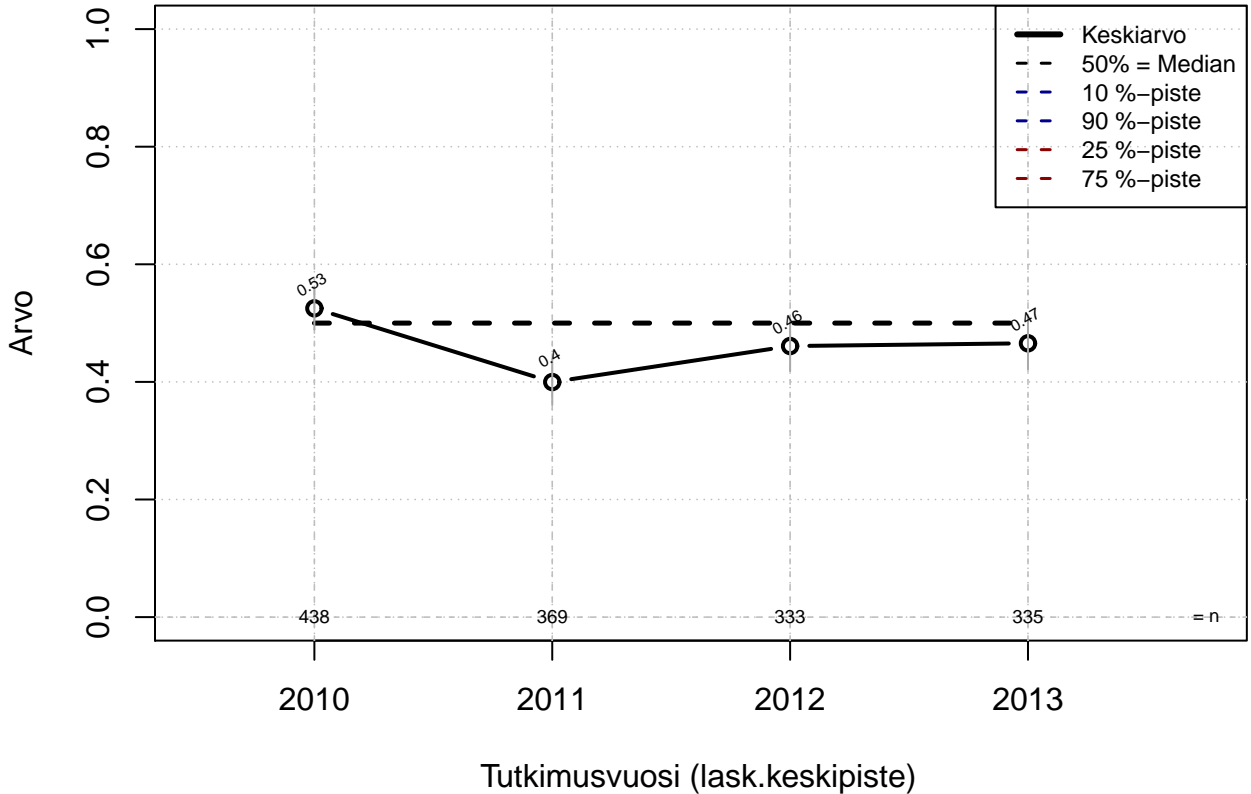

Työvuorojen vaihtamisjärj, indeksi

Kohderyhmä: KAIKKI : 1
Osa-aineisto: VUOKRTYO > 0
(TUTKP) tmt 210,211,212,213 2013-06-08 TJ5