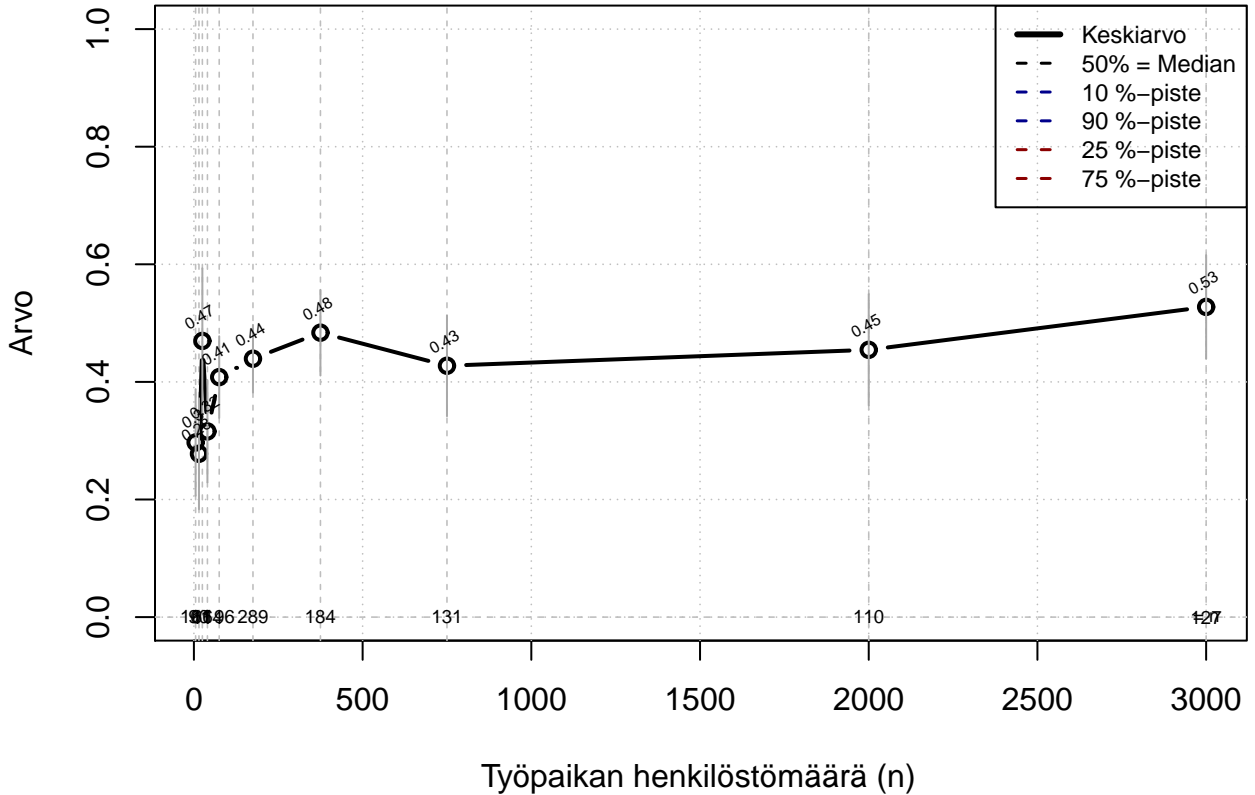

Osa-aikatyöjärj, indeksi

Kohderyhmä: KAIKKI : 1
Osa-aineisto: VUOKRTYO > 0
(TPHLOST) tmt 210,211,212,213 2013-06-08 TJ3