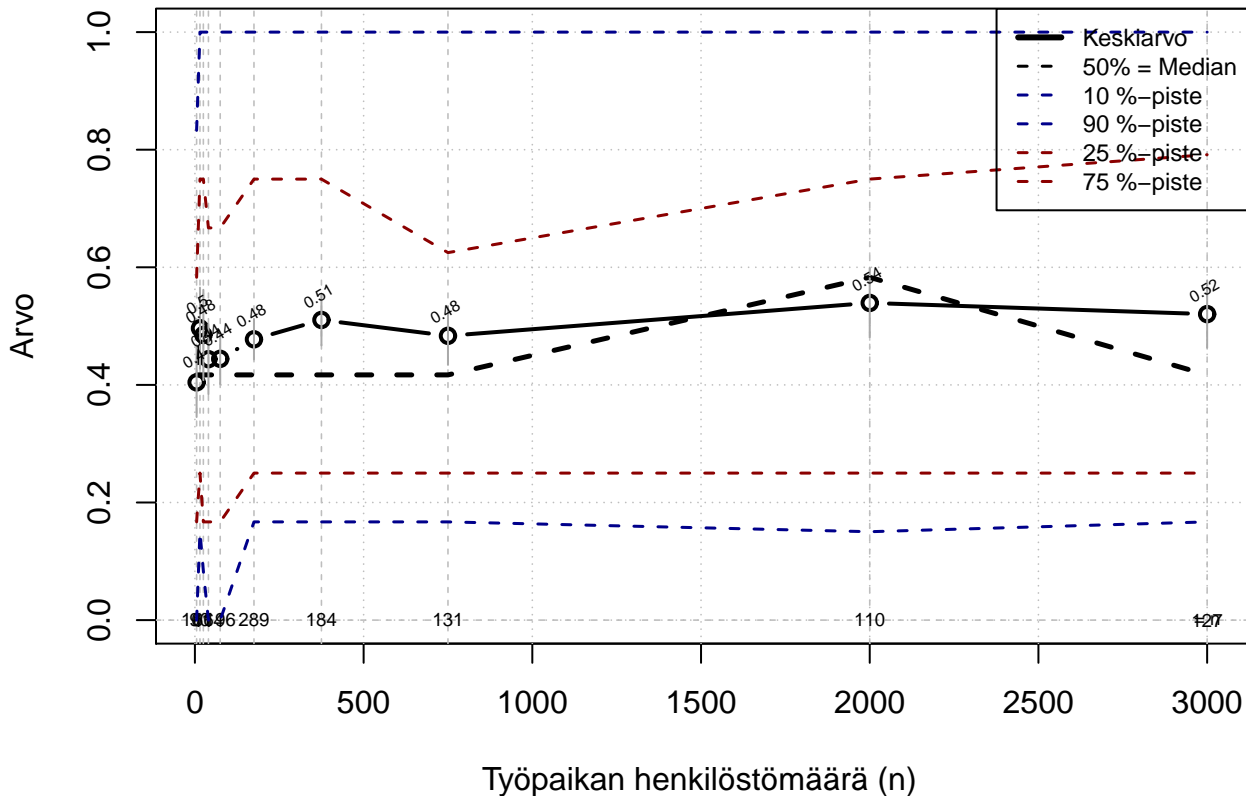

Työaikajärj liukuva+pankki+säästö+jousto, indeksi

Kohderyhmä: KAIKKI : 1

Osa-aineisto: VUOKRTYO > 0

(TPHLOST) tmt 210,211,212,213 2013-06-08 TJ1