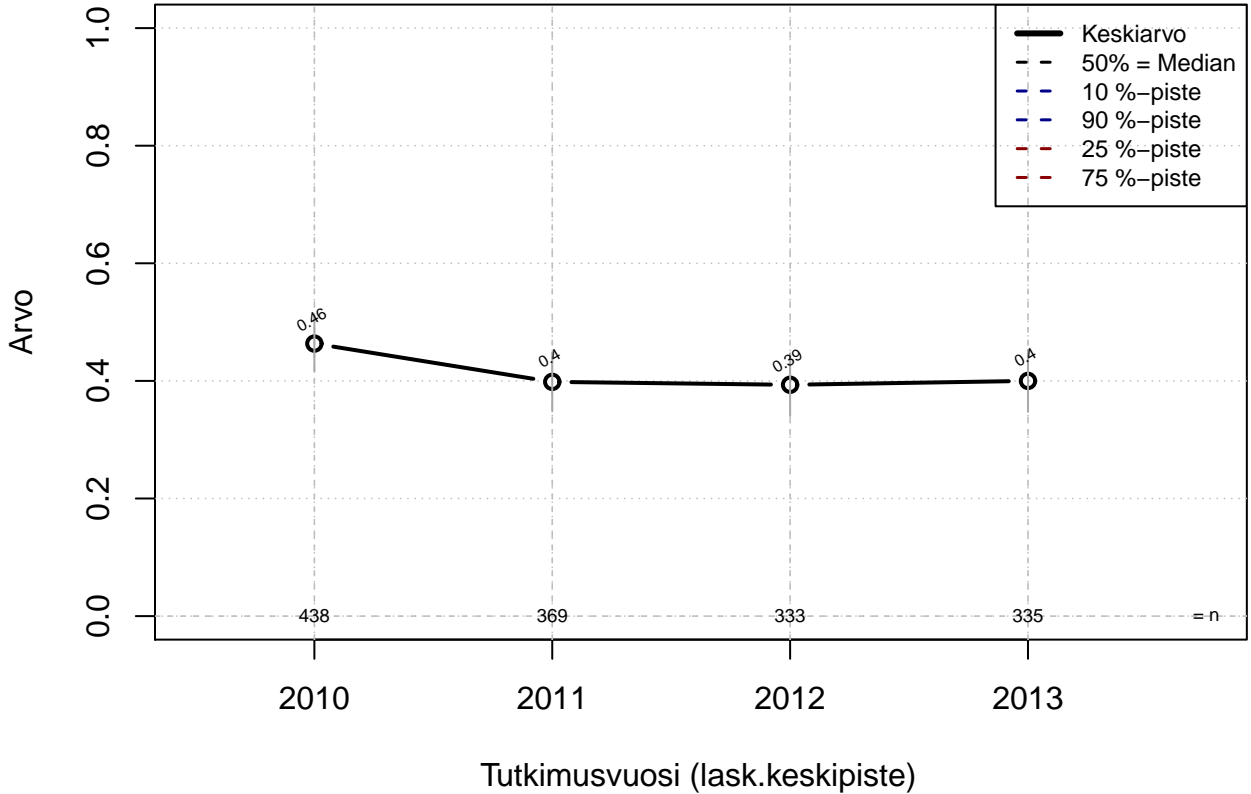

Osa-aikatyöjärj, indeksi

Kohderyhmä: KAIKKI : 1
Osa-aineisto: VUOKRTYO > 0
(TUTKP) tmt 210,211,212,213 2013-06-08 TJ3