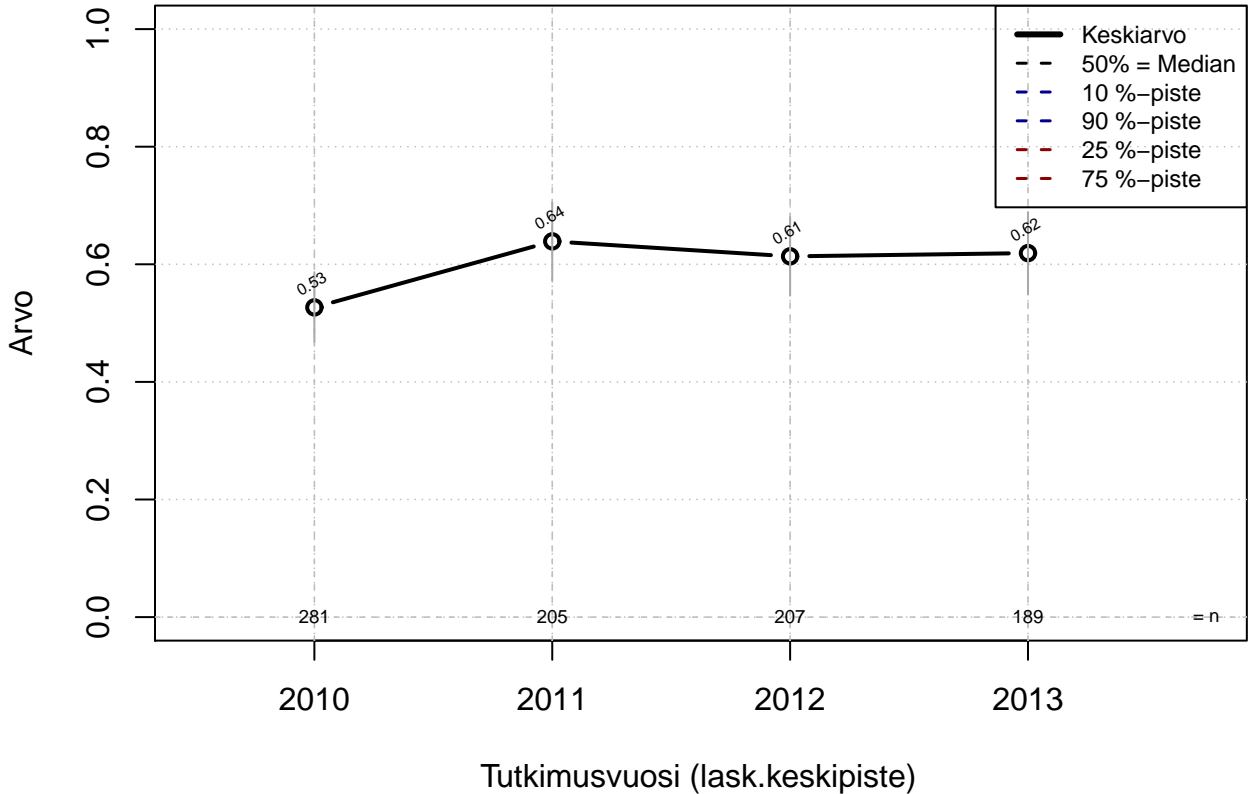

vuorotteluvapaa {0= Ei, 1=mahdollinen}

Kohderyhmä: KAIKKI : 1
Osa-aineisto: VUOKRTYO > 0
(TUTKP) tmt 210,211,212,213 2013-06-08 TAJM06x