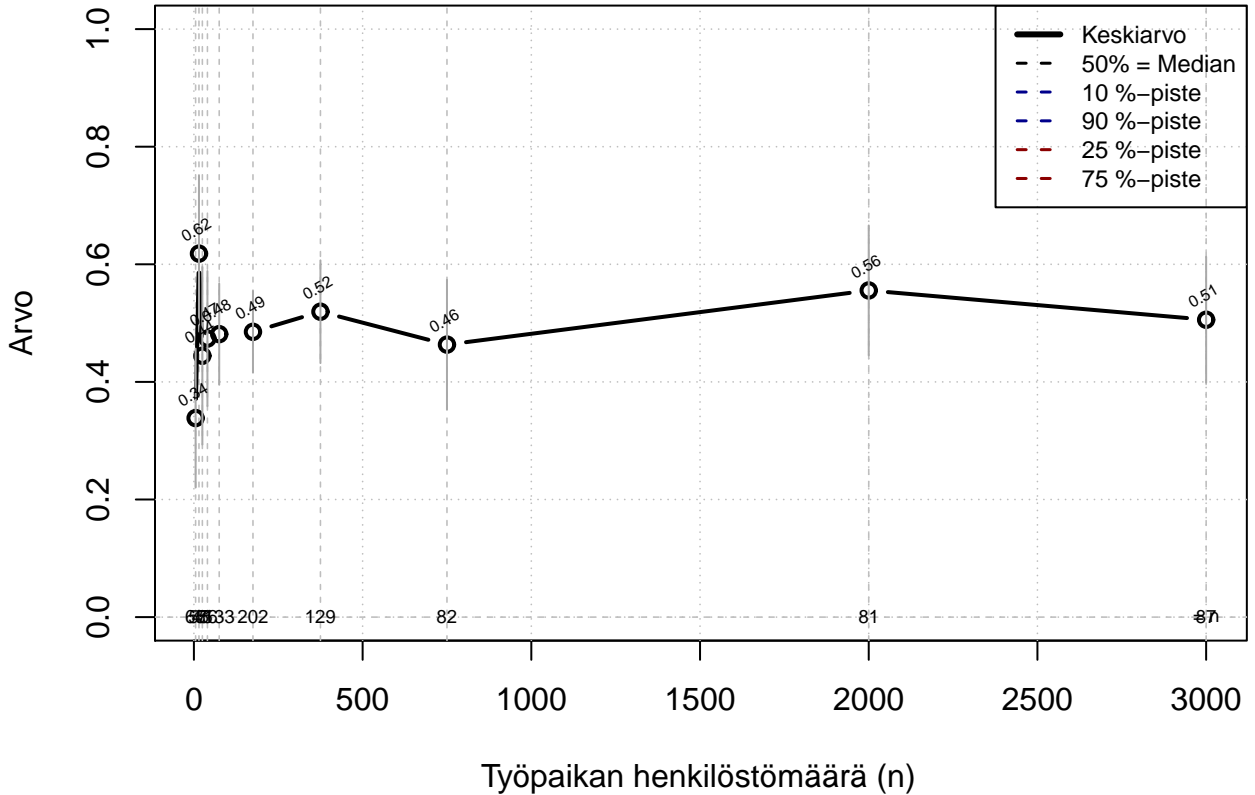

työaikapankki {0=Ei, 1=mahdollinen}

Kohderyhmä: KAIKKI : 1
Osa-aineisto: VUOKRTYO > 0
(TPHLOST) tmt 210,211,212,213 2013-06-08 TAJM04x