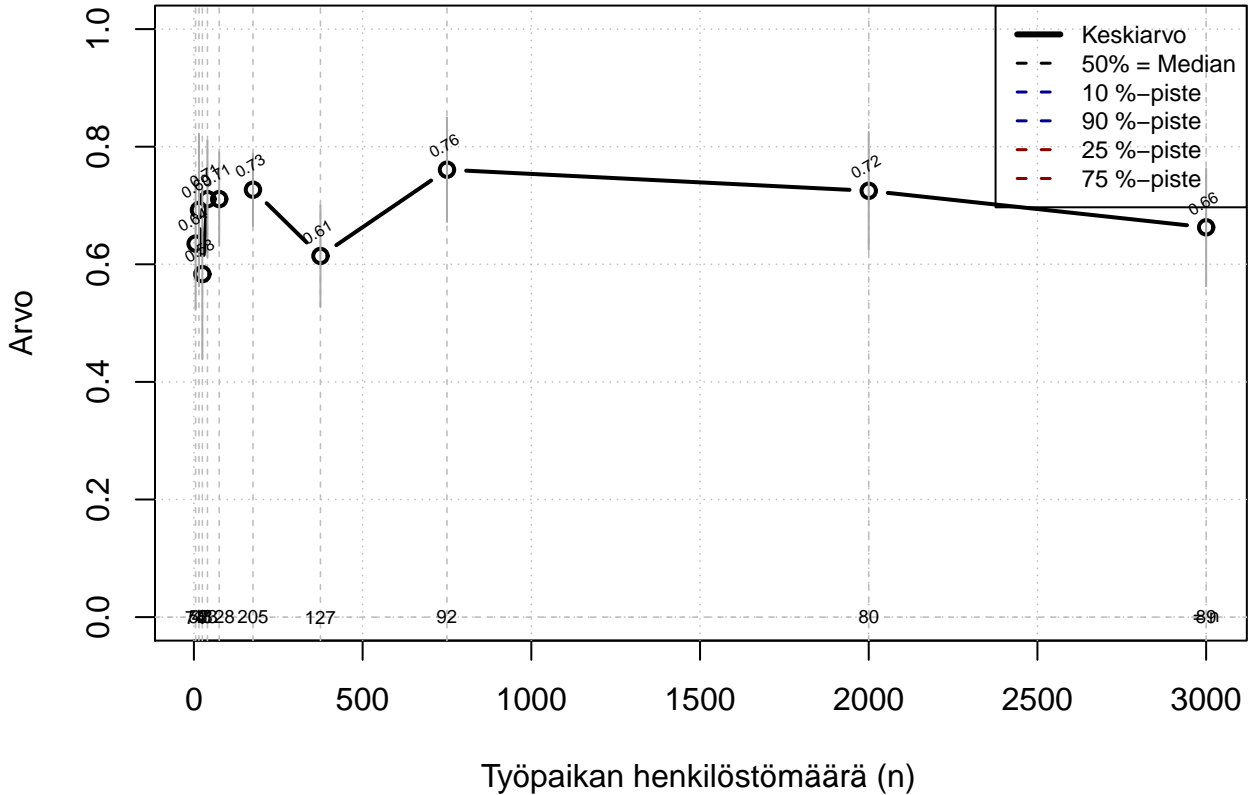

korvaava töiden teko tilapäisesti normaalin työajan ulkopuolella {0=EI, 1=mahdollinen}

Kohderyhmä: KAIKKI : 1
Osa-aineisto: VUOKRTYO > 0
(TPHLOST) tmt 210,211,212,213 2013-06-08 TAJM12x