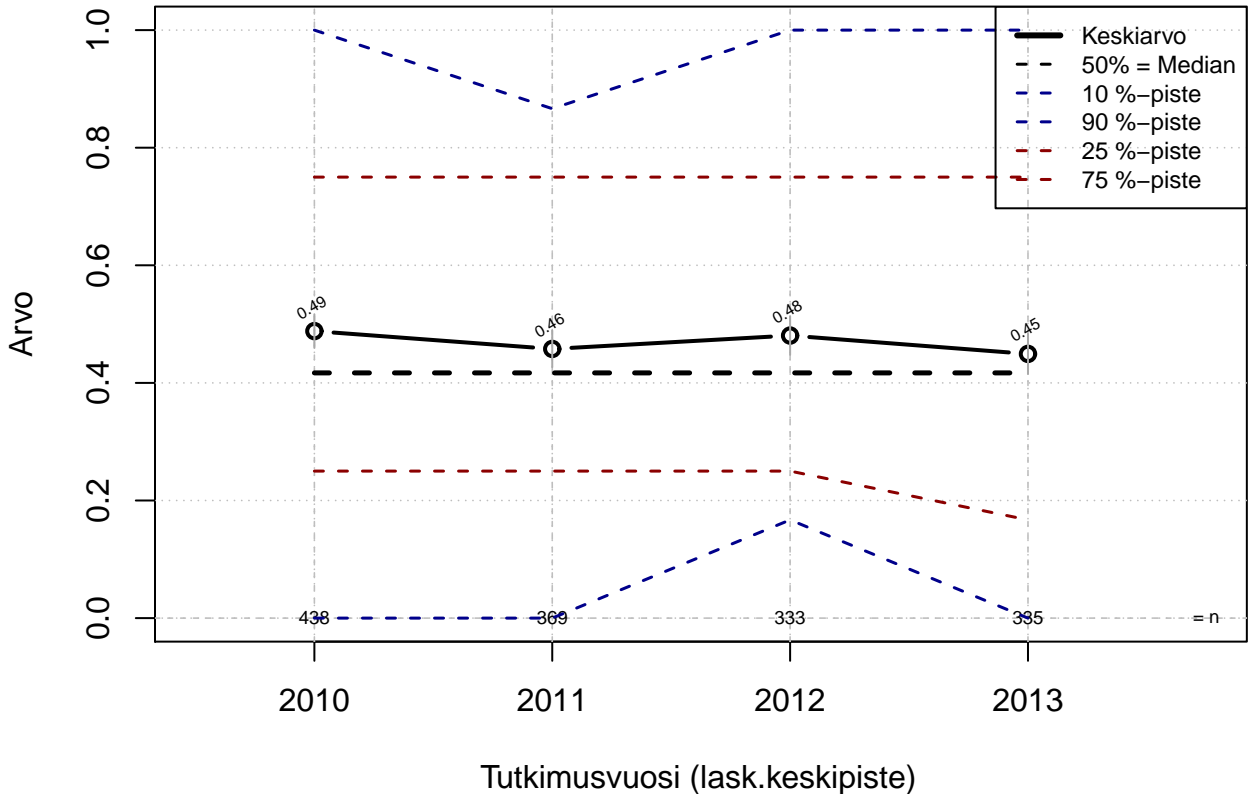

Työaikäjärij liukuva+pankki+säästö+jousto, indeksi

Kohderyhmä: KAIKKI : 1
Osa-aineisto: VUOKRTYO > 0
(TUTKP) tmt 210,211,212,213 2013-06-08 TJ1