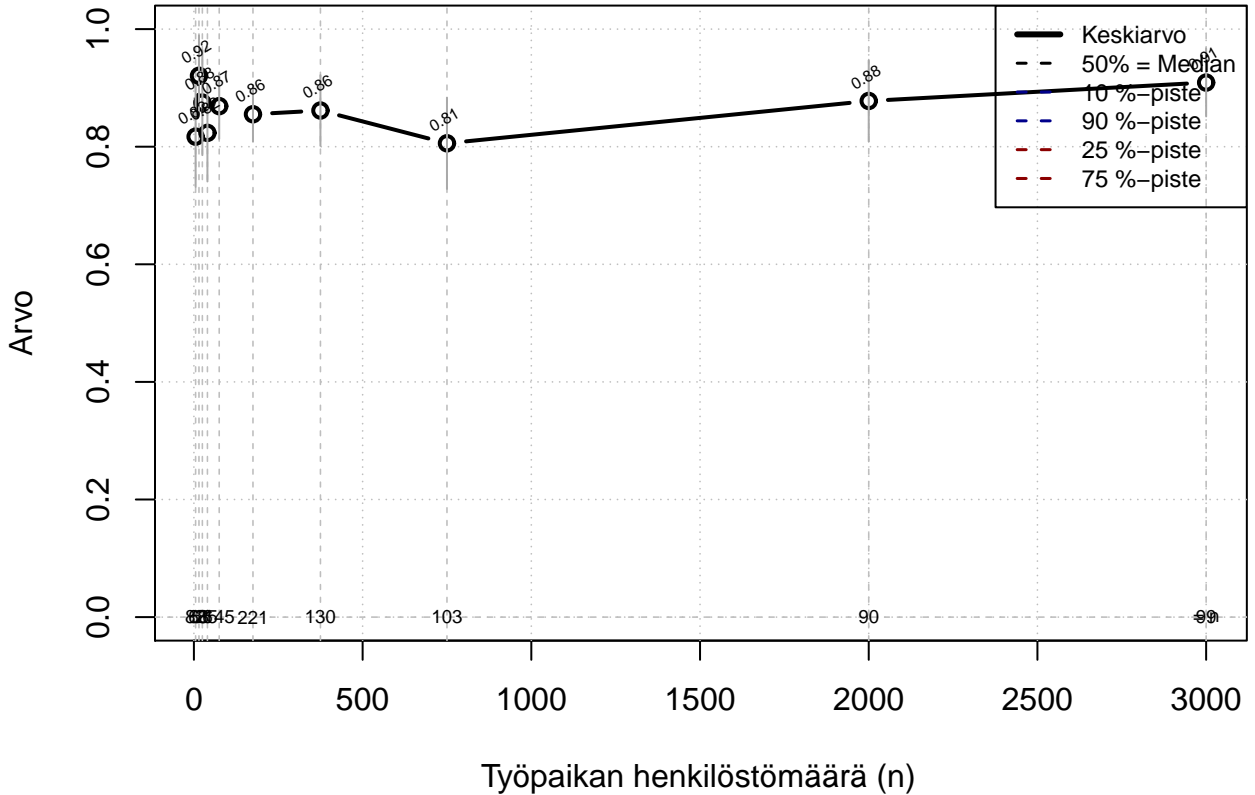

lyhyt tilapäinen loma {0=Ei, 1=mahdollinen}

Kohderyhmä: KAIKKI : 1
Osa-aineisto: VUOKRTYO > 0
(TPHLOST) tmt 210,211,212,213 2013-06-08 TAJM05x