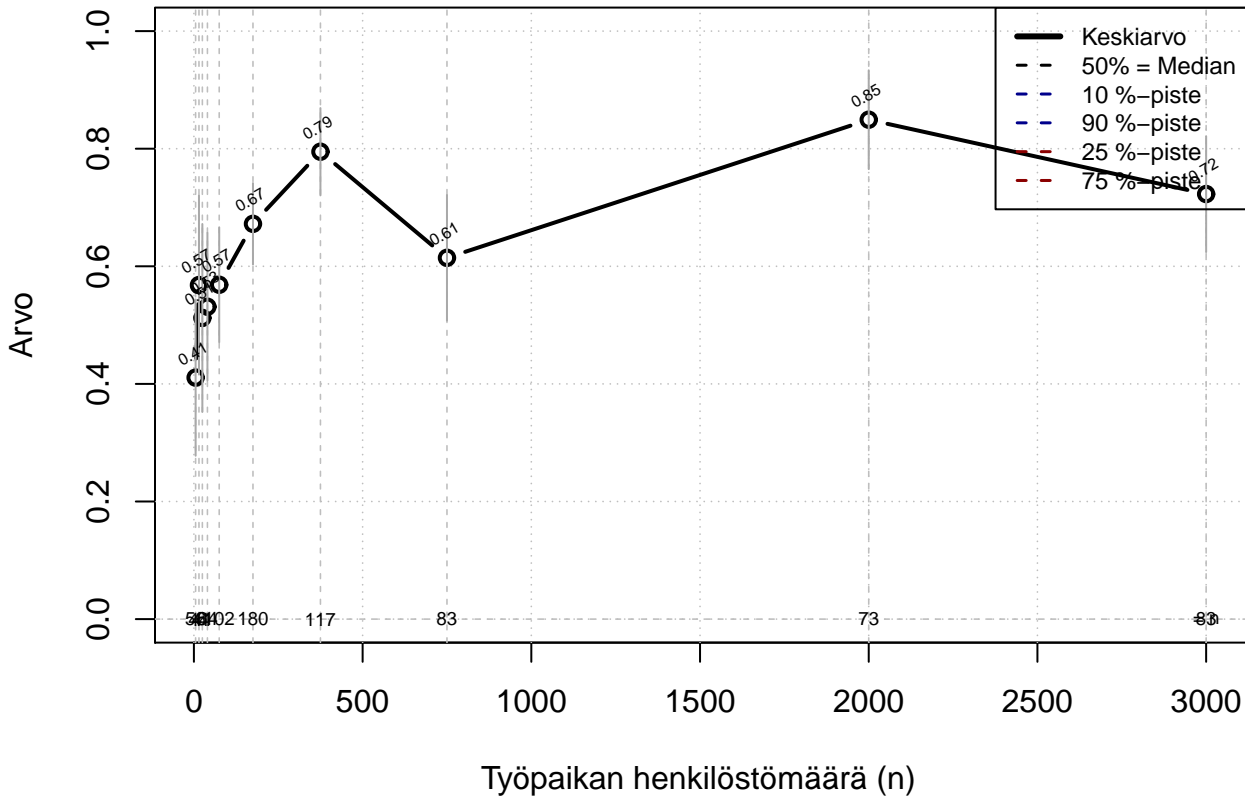

opintovapaa {0=Ei mahd, 1=mahdollinen}

Kohderyhmä: KAIKKI : 1

Osa-aineisto: VUOKRTYO > 0

(TPHLOST) tmt 210,211,212,213 2013-06-08 TAJM07x