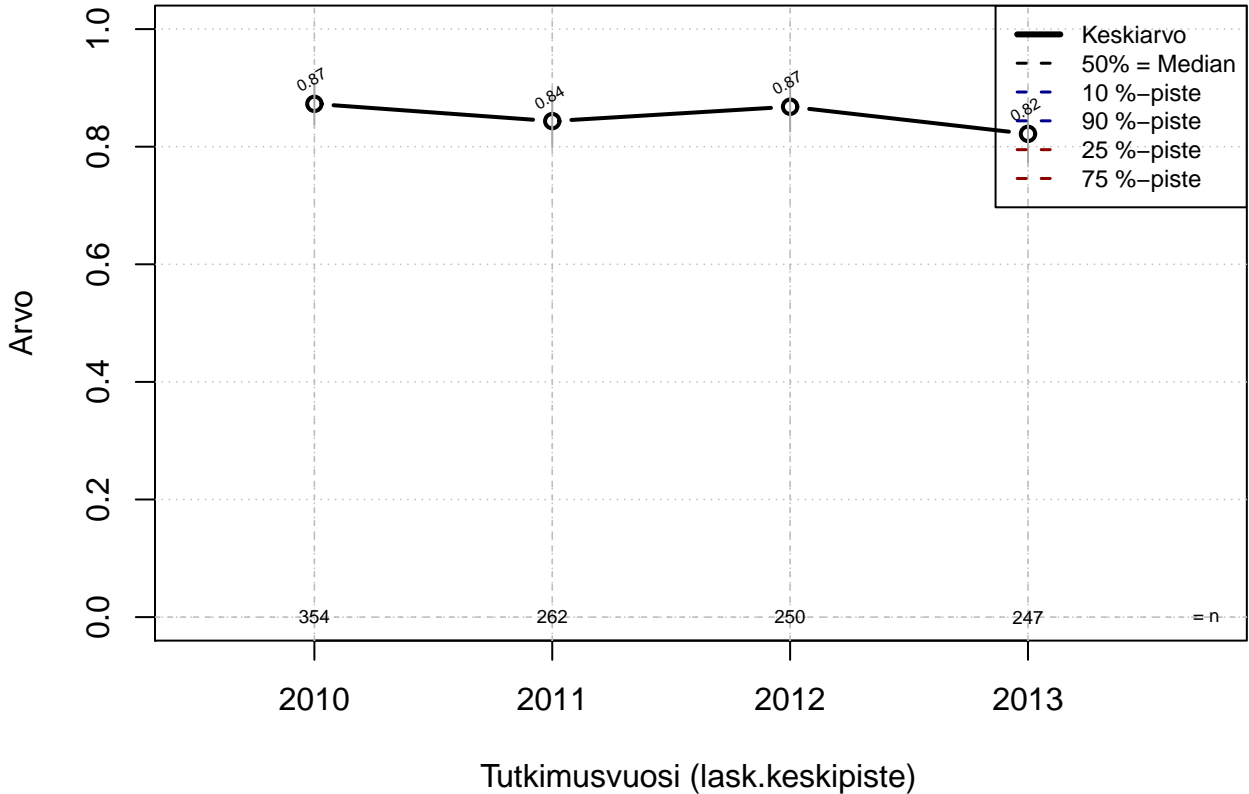

lyhyt tilapäinen loma {0=Ei, 1=mahdollinen}

Kohderyhmä: KAIKKI : 1
Osa-aineisto: VUOKRTYO > 0
(TUTKP) tmt 210,211,212,213 2013-06-08 TAJM05x