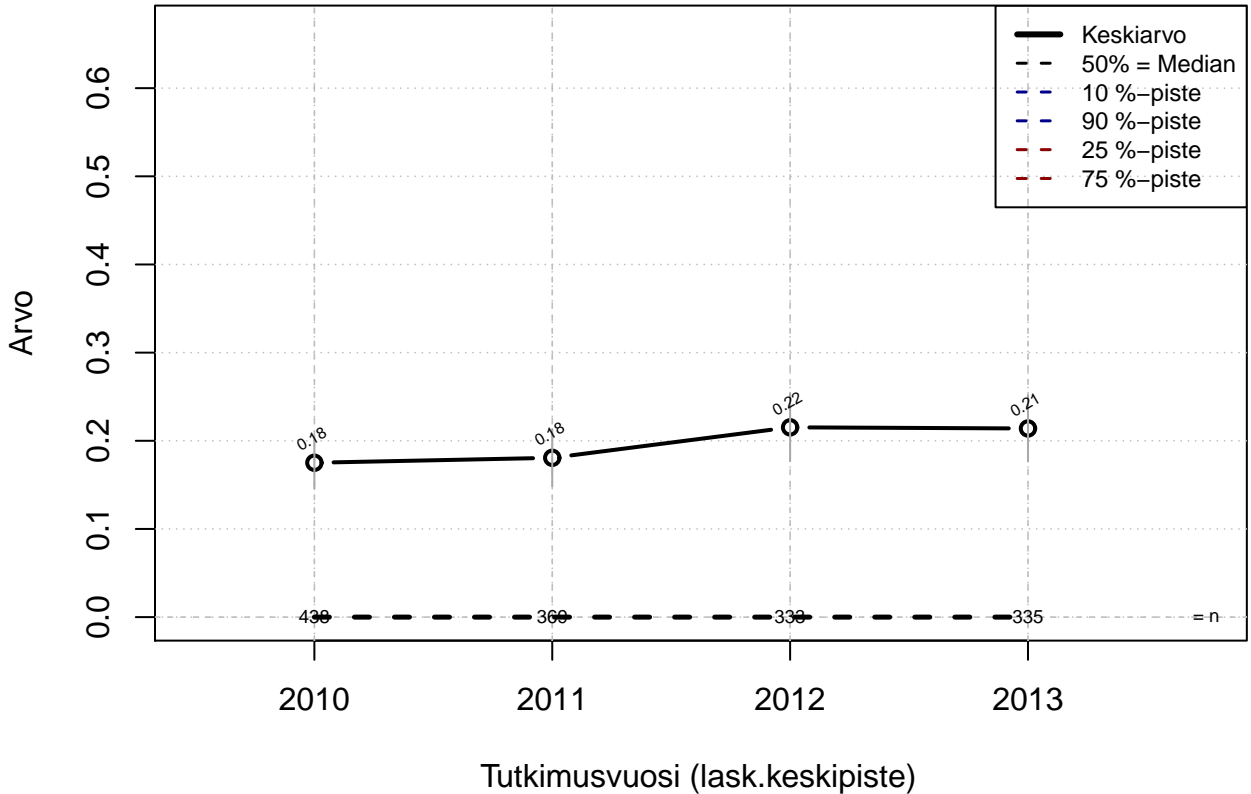

Etätöjärjestelmä, indeksi

Kohderyhmä: KAIKKI : 1
Osa-aineisto: VUOKRTYO > 0
(TUTKP) tmt 210,211,212,213 2013-06-08 TJ4