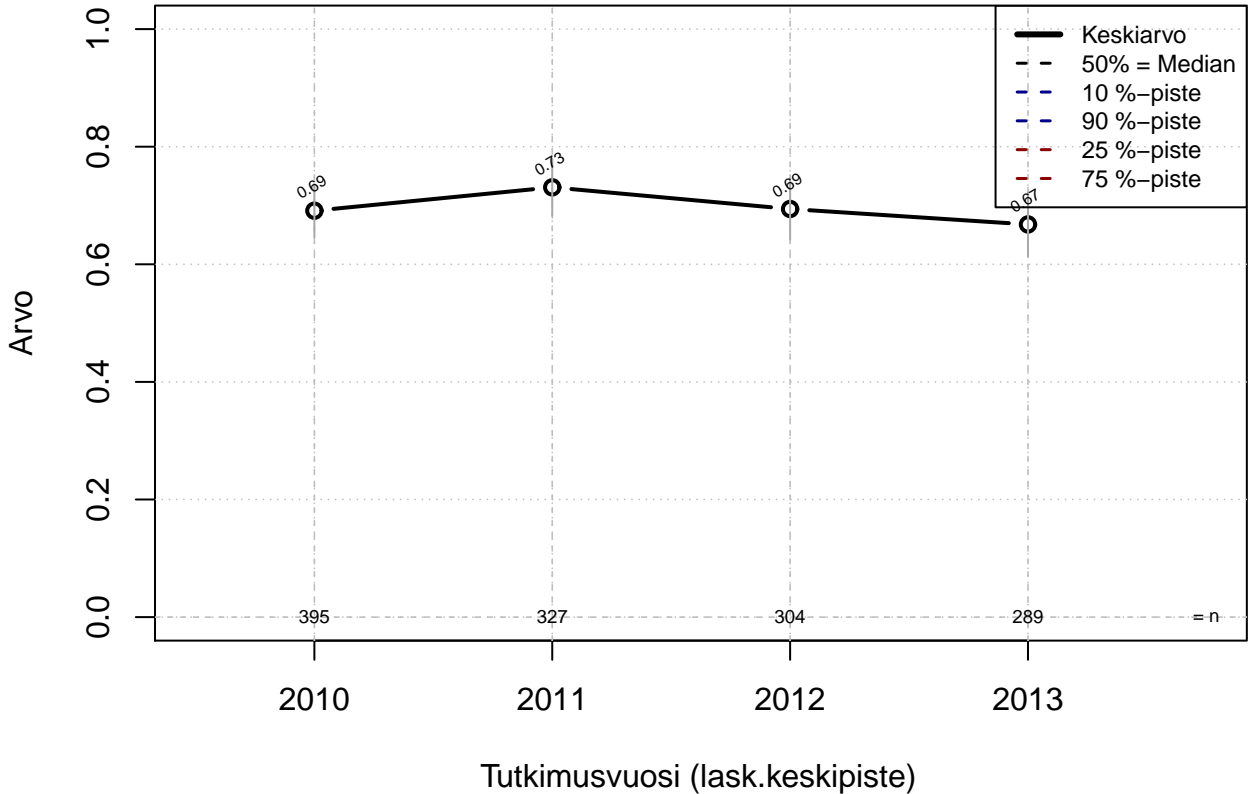

# liukuva työaika {0=Ei, 1=mahdollinen}

Kohderyhmä: KAIKKI : 1  
 Osa-aineisto: VUOKRTYO > 0  
 ( TPHLOST ) tmt 210,211,212,213 2013-06-08 TAJM01x

# liukuva työaika {0=Ei, 1=mahdollinen}

Kohderyhmä: KAIKKI : 1  
Osa-aineisto: VUOKRTYO > 0  
( TUTKP ) tmt 210,211,212,213 2013-06-08 TAJM01x