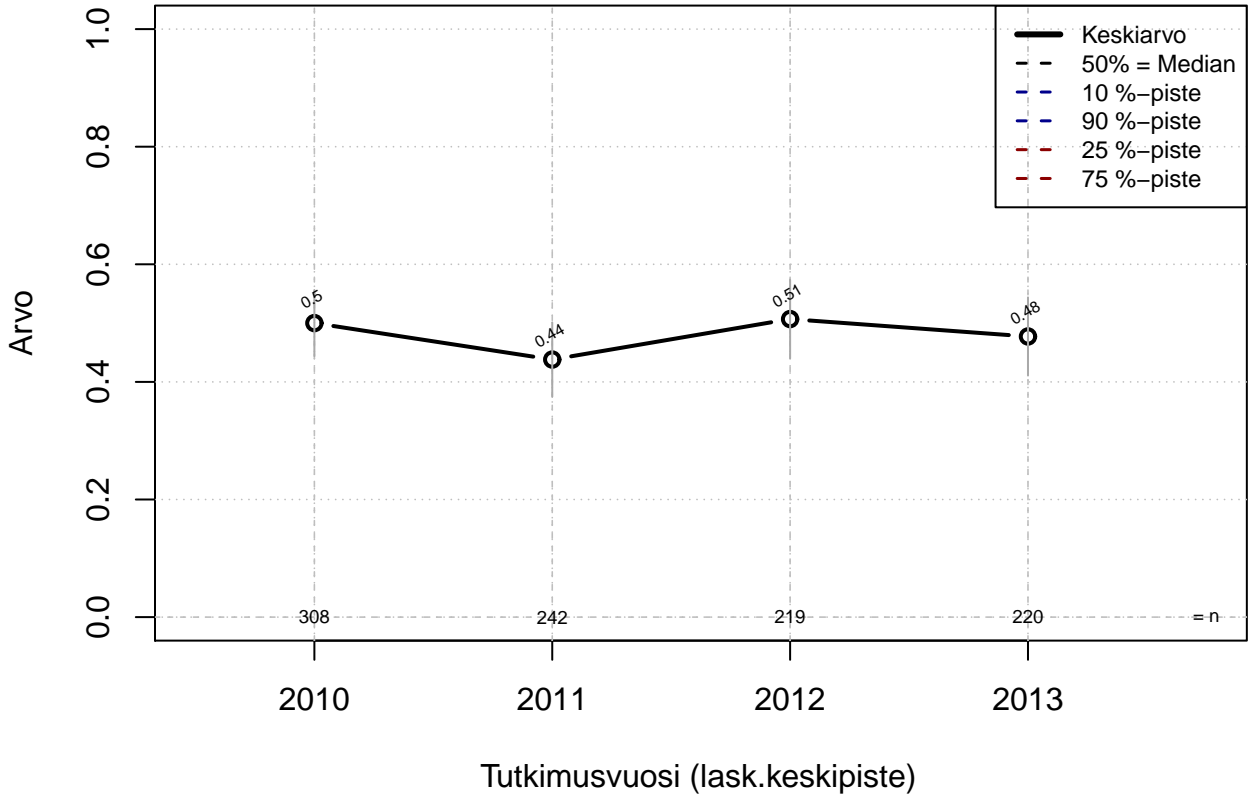

työaikapankki {0=Ei, 1=mahdollinen}

Kohderyhmä: KAIKKI : 1
Osa-aineisto: VUOKRTYO > 0
(TUTKP) tmt 210,211,212,213 2013-06-08 TAJM04x