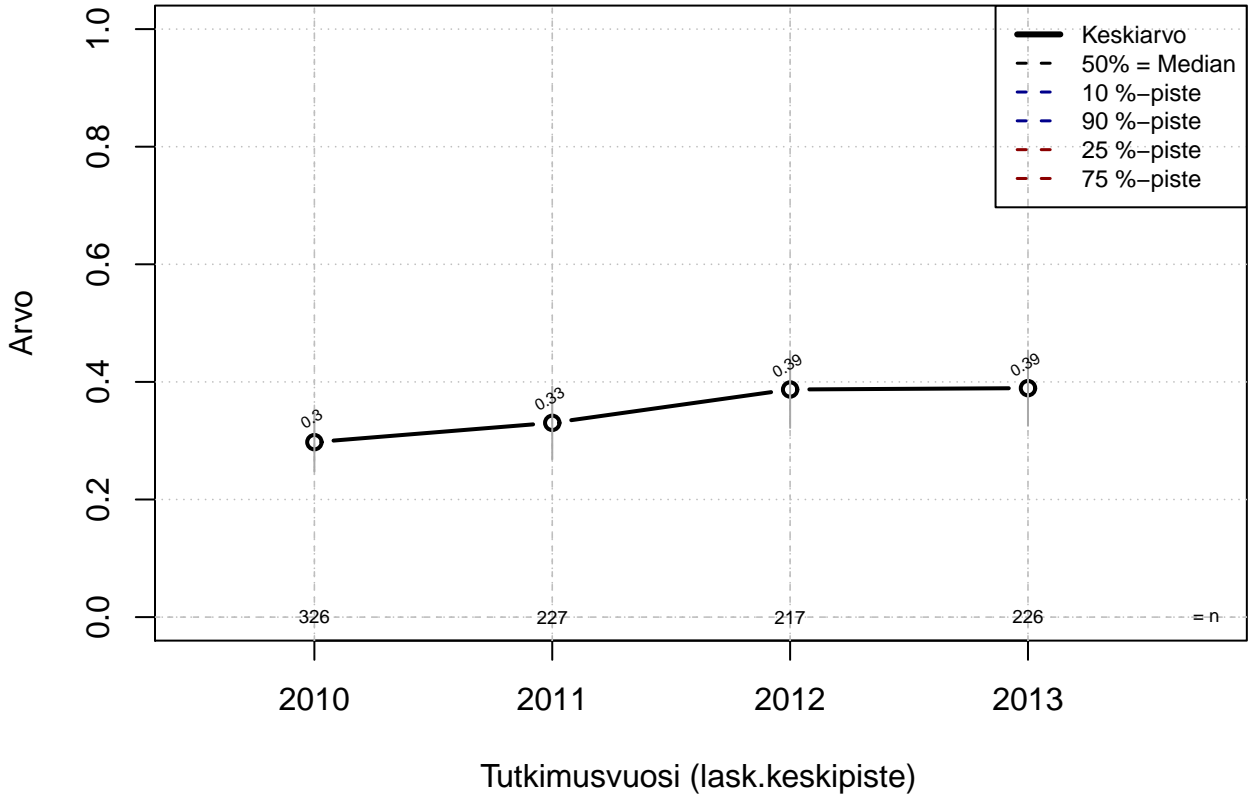

etätöiden tekeminen {0=Ei, 1=mahdollinen}

Kohderyhmä: KAIKKI : 1
Osa-aineisto: VUOKRTYO > 0
(TUTKP) tmt 210,211,212,213 2013-06-08 TAJM10x