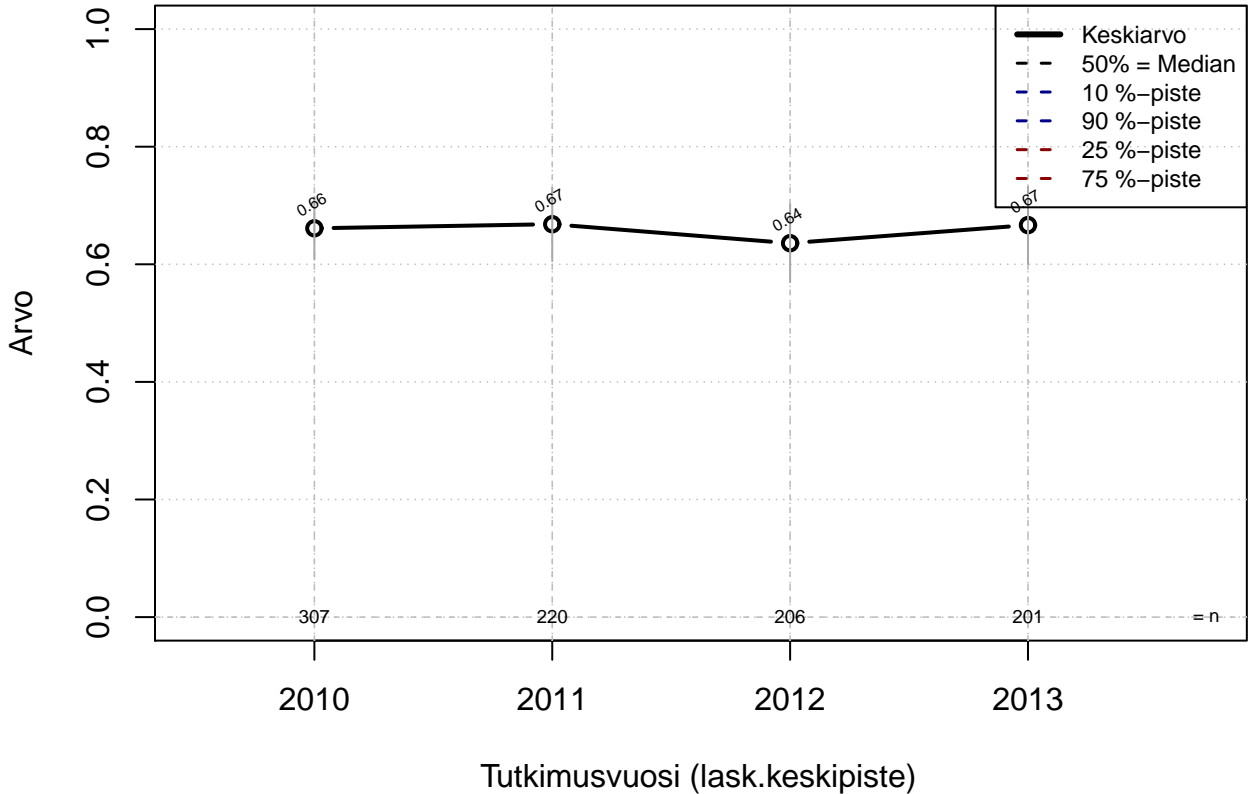

osa-aikatyö {0=Ei, 1=mahdollinen}

Kohderyhmä: KAIKKI : 1
Osa-aineisto: VUOKRTYO > 0
(TUTKP) tmt 210,211,212,213 2013-06-08 TAJM09x