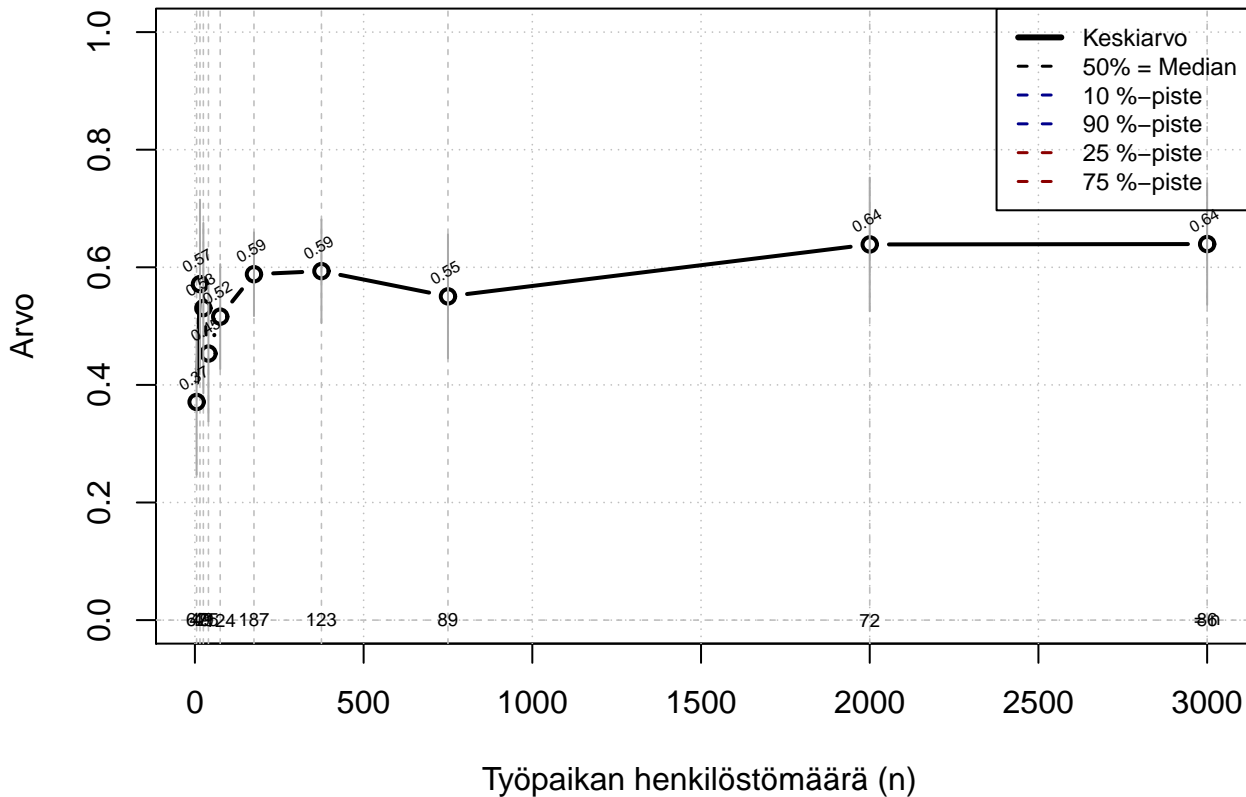

säästövapaat {0= Ei mahd, 1=mahdollinen}

Kohderyhmä: KAIKKI : 1
Osa-aineisto: VUOKRTYO > 0
(TPHLOST) tmt 210,211,212,213 2013-06-08 TAJM02x