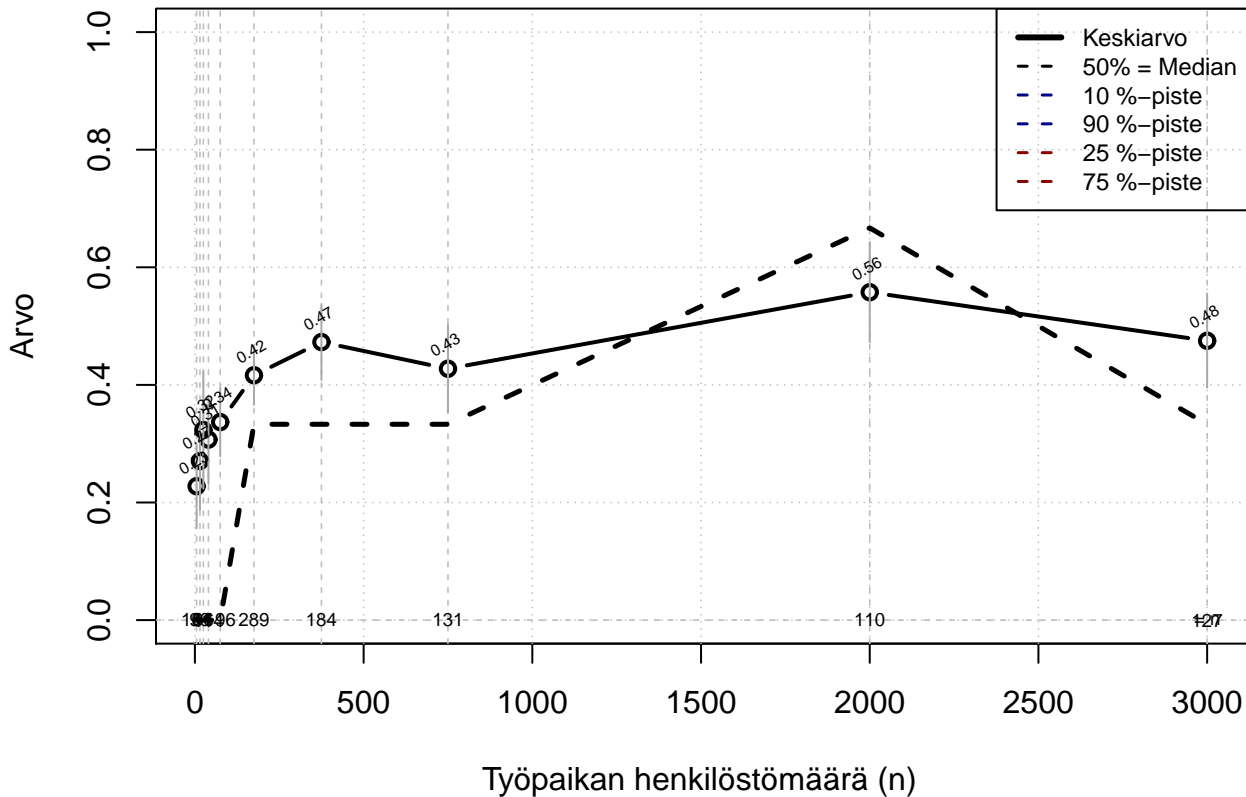

Vuorottelu+opinto+perhevapaajärj, indeksi

Kohderyhmä: KAIKKI : 1

Osa-aineisto: VUOKRTYO > 0

(TPHLOST) tmt 210,211,212,213 2013-06-08 TJ2