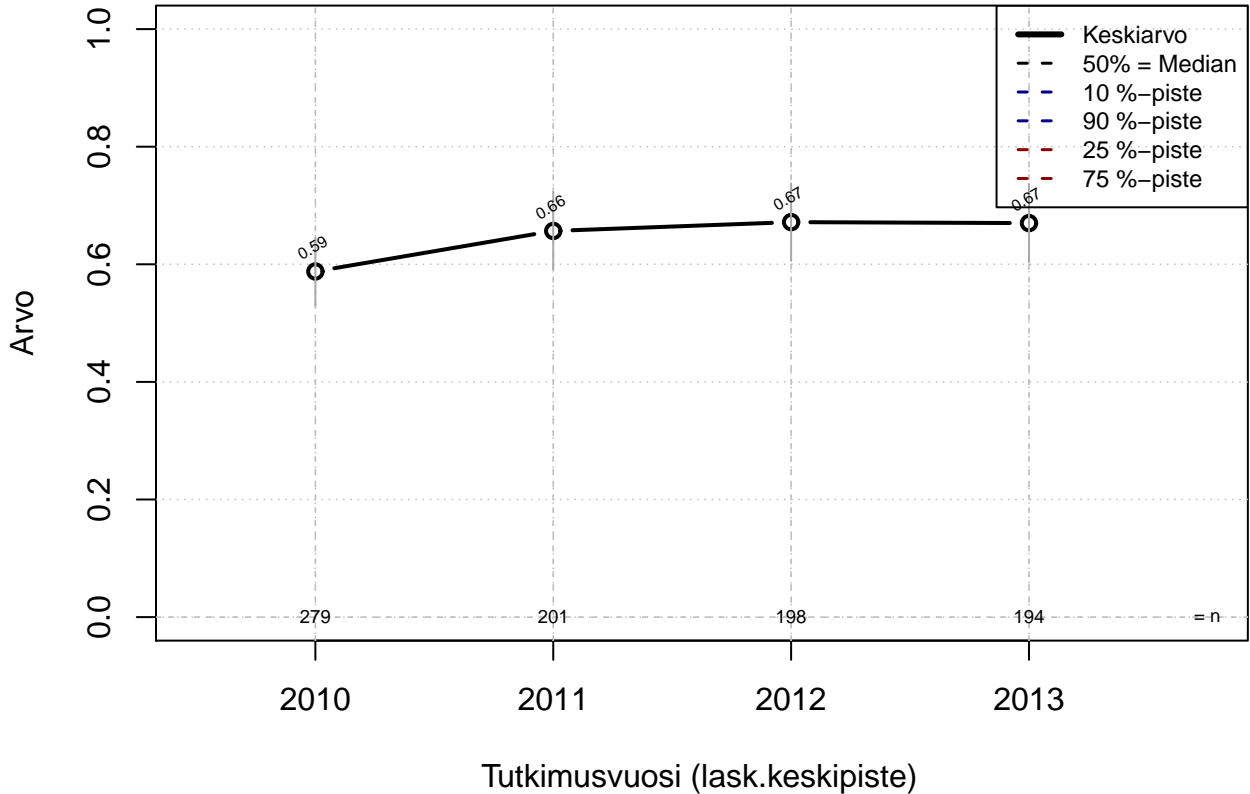

opintovapaa {0= Ei mahd, 1= mahdollinen}

Kohderyhmä: KAIKKI : 1
Osa-aineisto: VUOKRTYO > 0
(TUTKP) tmt 210,211,212,213 2013-06-08 TAJM07x