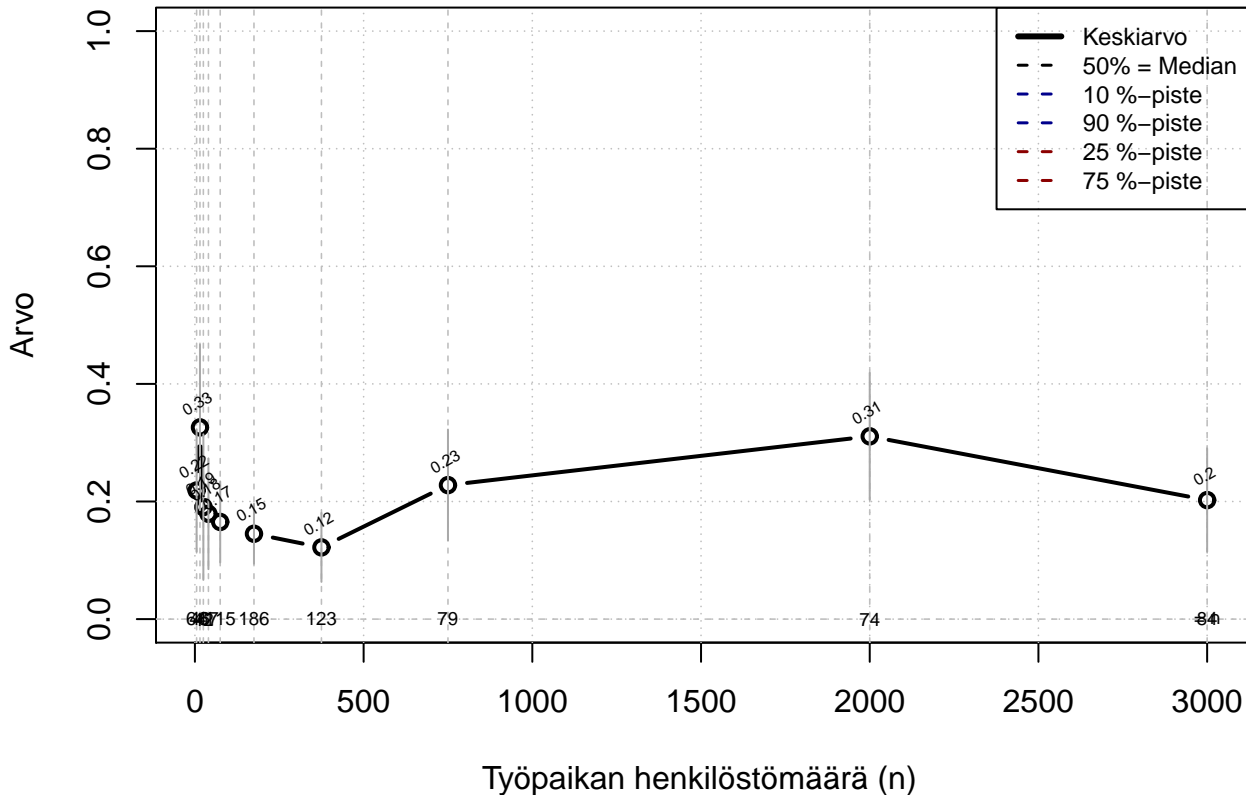

työmatkojen (koti–työ ja työ–koti) käyttäminen työaikana {0=Ei, 1=mahdollinen}

Kohderyhmä: KAIKKI : 1

Osa-aineisto: VUOKRTYO > 0

(TPHLOST) tmt 210,211,212,213 2013–06–08 TAJM13x