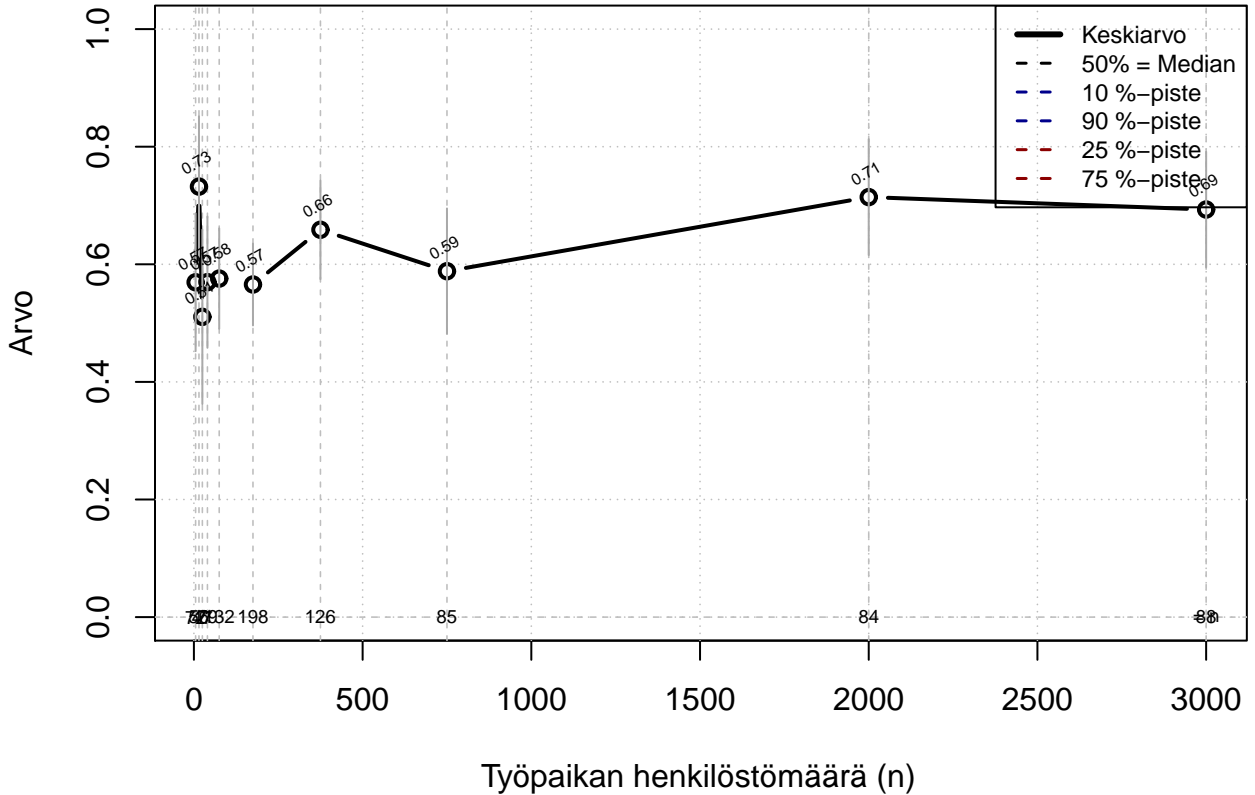

joustovapaat {0=Ei, 1=mahdollinen}

Kohderyhmä: KAIKKI : 1
Osa-aineisto: VUOKRTYO > 0
(TPHLOST) tmt 210,211,212,213 2013-06-08 TAJM03x