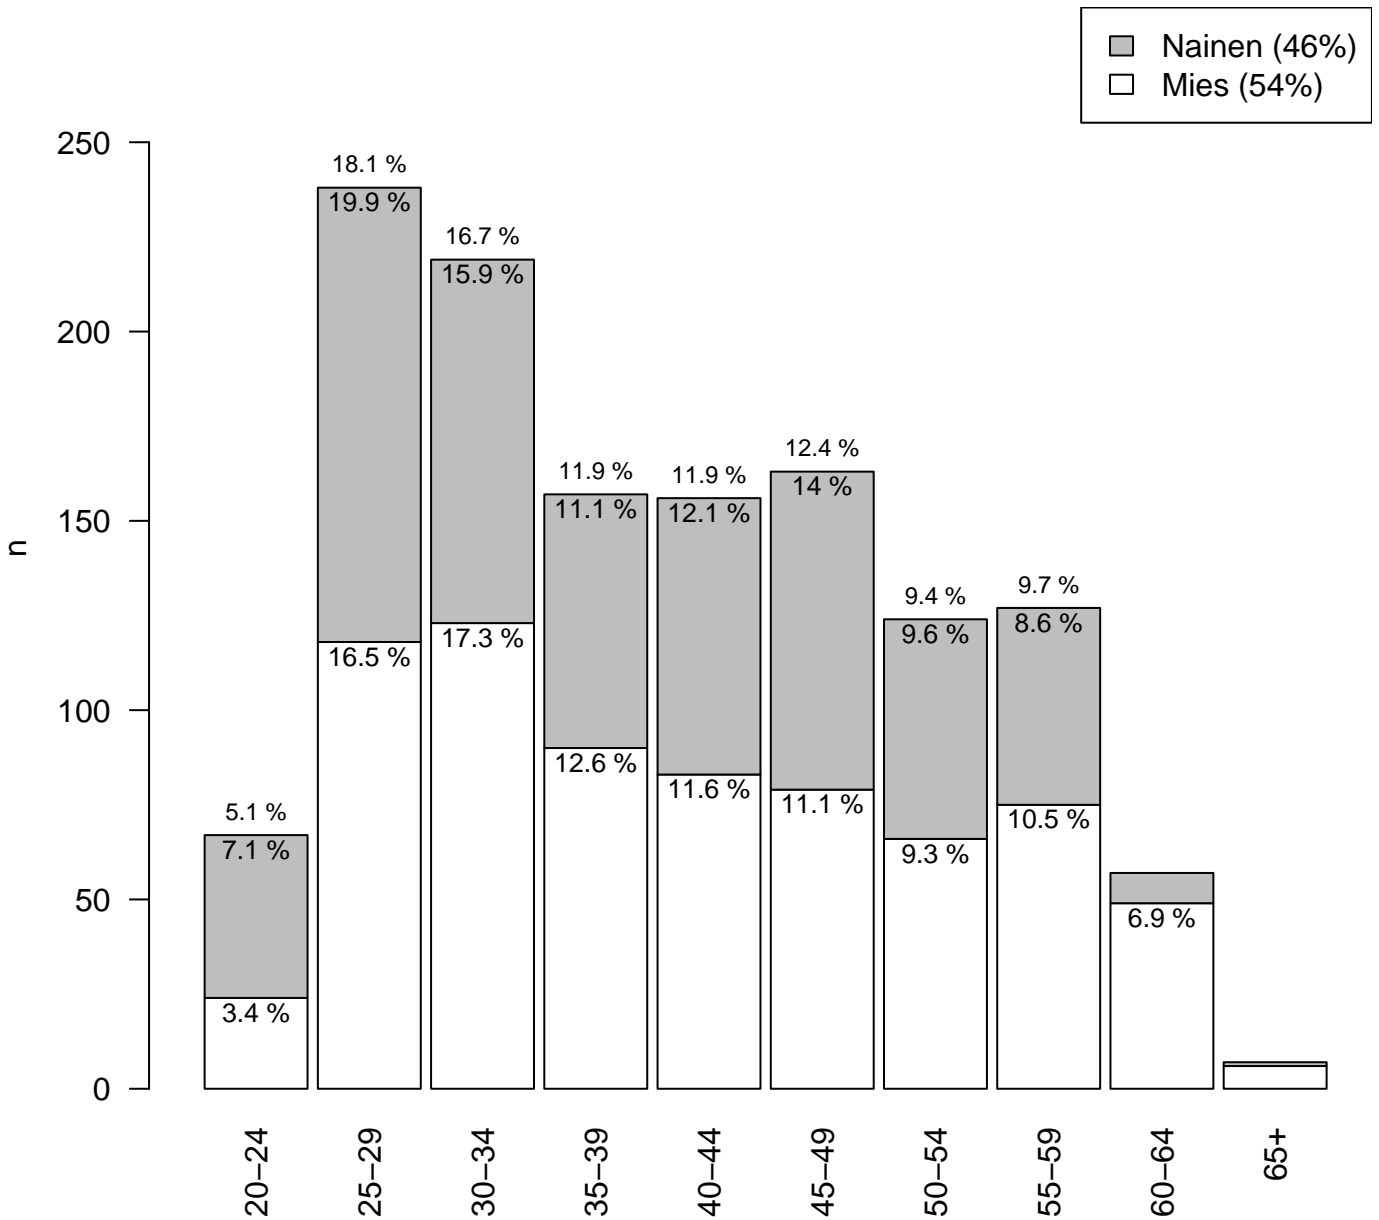

Ikäryhmä 5-vuotisväli
n = 1315 (1)

Kohderyhmä: KAIKKI : 1
Osa-aineisto: VUOKRITYO > 0
tmt 109,110,111,112 2013-05-24 Ikaryhma5v
eq = yhtä kuin, neq = eri kuin