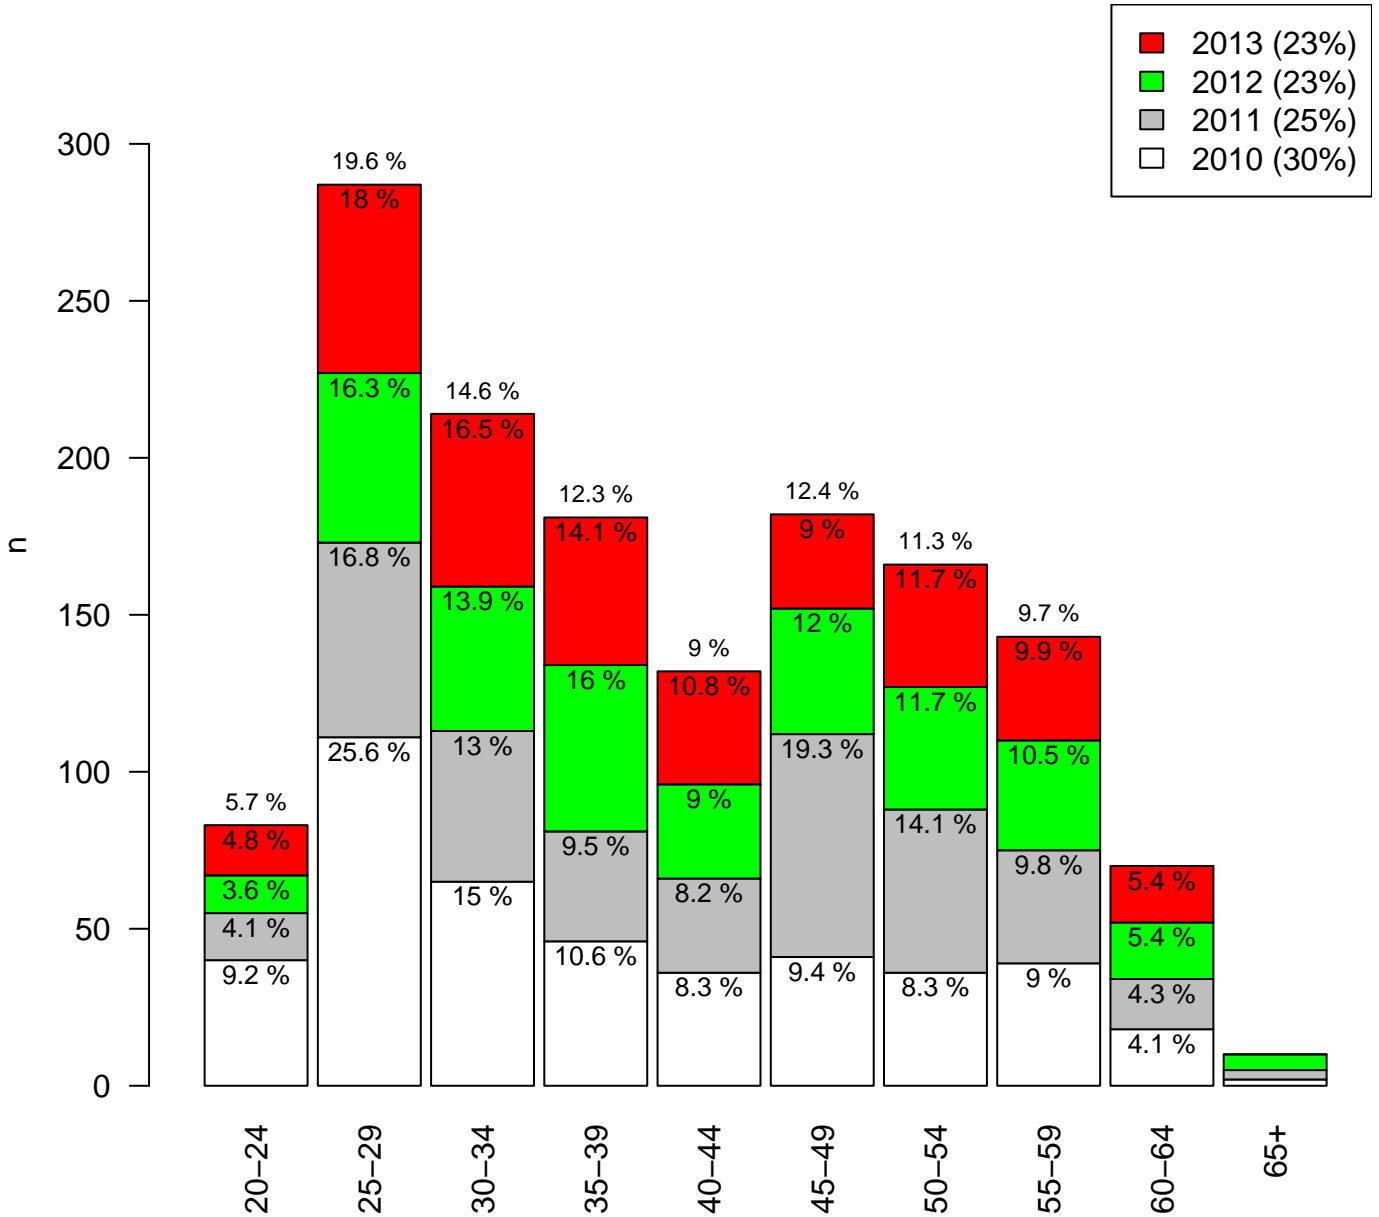

## Työmarkkinatutkimusprosessit

**Ikäryhmä 5-vuotisväli**  
**n = 1461 ( 1 )**

Kohderyhmä: KAIKKI : 1  
Osa-aineisto: VUOKRTYO > 0  
tmt 210,211,212,213 2013-06-08 Ikaryhma5v  
eq = yhtä kuin, neq = eri kuin

**Ikäryhmä 5-vuotisväli**  
**n = 1468 ( 1 )**

Kohderyhmä: KAIKKI : 1  
 Osa-aineisto: VUOKRTYO > 0  
 tmt 210,211,212,213 2013-06-08 Ikaryhma5v  
 eq = yhtä kuin, neq = eri kuin