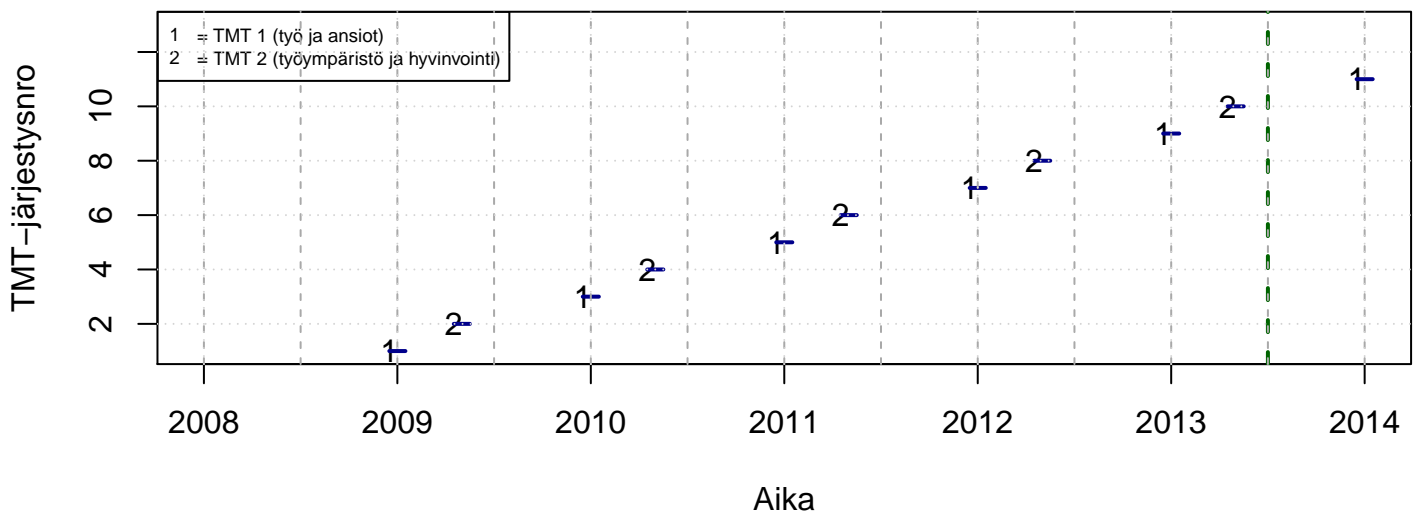

AIHE: vuokratyo_Demografisia_jakaumia

OSA 1:

Ryhmä: KAIKKI – VUOKRA_TYOSUHDE1

Tämän dokumentin analyysit (sivuja voit hakea Etsi-toiminnolla):
VUOKRA_TYOSUHDE1
Huom. lisää vertailuasetelmia pdf:n loppupuolella
Mahd. puuttuvat arvot on merkitty NaN/NA (not available)...

Ekologista tilastollista analyysia :

- paperin, musteen (värit) ja tiedostokoon kulutus minimoitu
- tulosta vain se mitä todella tarvitsit (2 kuvaa yhdelle sivulle jne.)
- tutkimuskoodit tmt-1: tmt108, tmt109, tmt110,... ja tmt-2: tmt209, tmt210,...
- lisää tietoa <http://pro.liitto.local/tutkimuskanava/SitePages/Kotisivu.aspx>

pdf:n tuloskansio:

Z:\TUTK_TILASTOT\TMT\YLEISET\TEEMAT

Tuloste luotu 2013-06-14 petri.palmu@proliitto.fi

Työmarkkinatutkimusprosessit