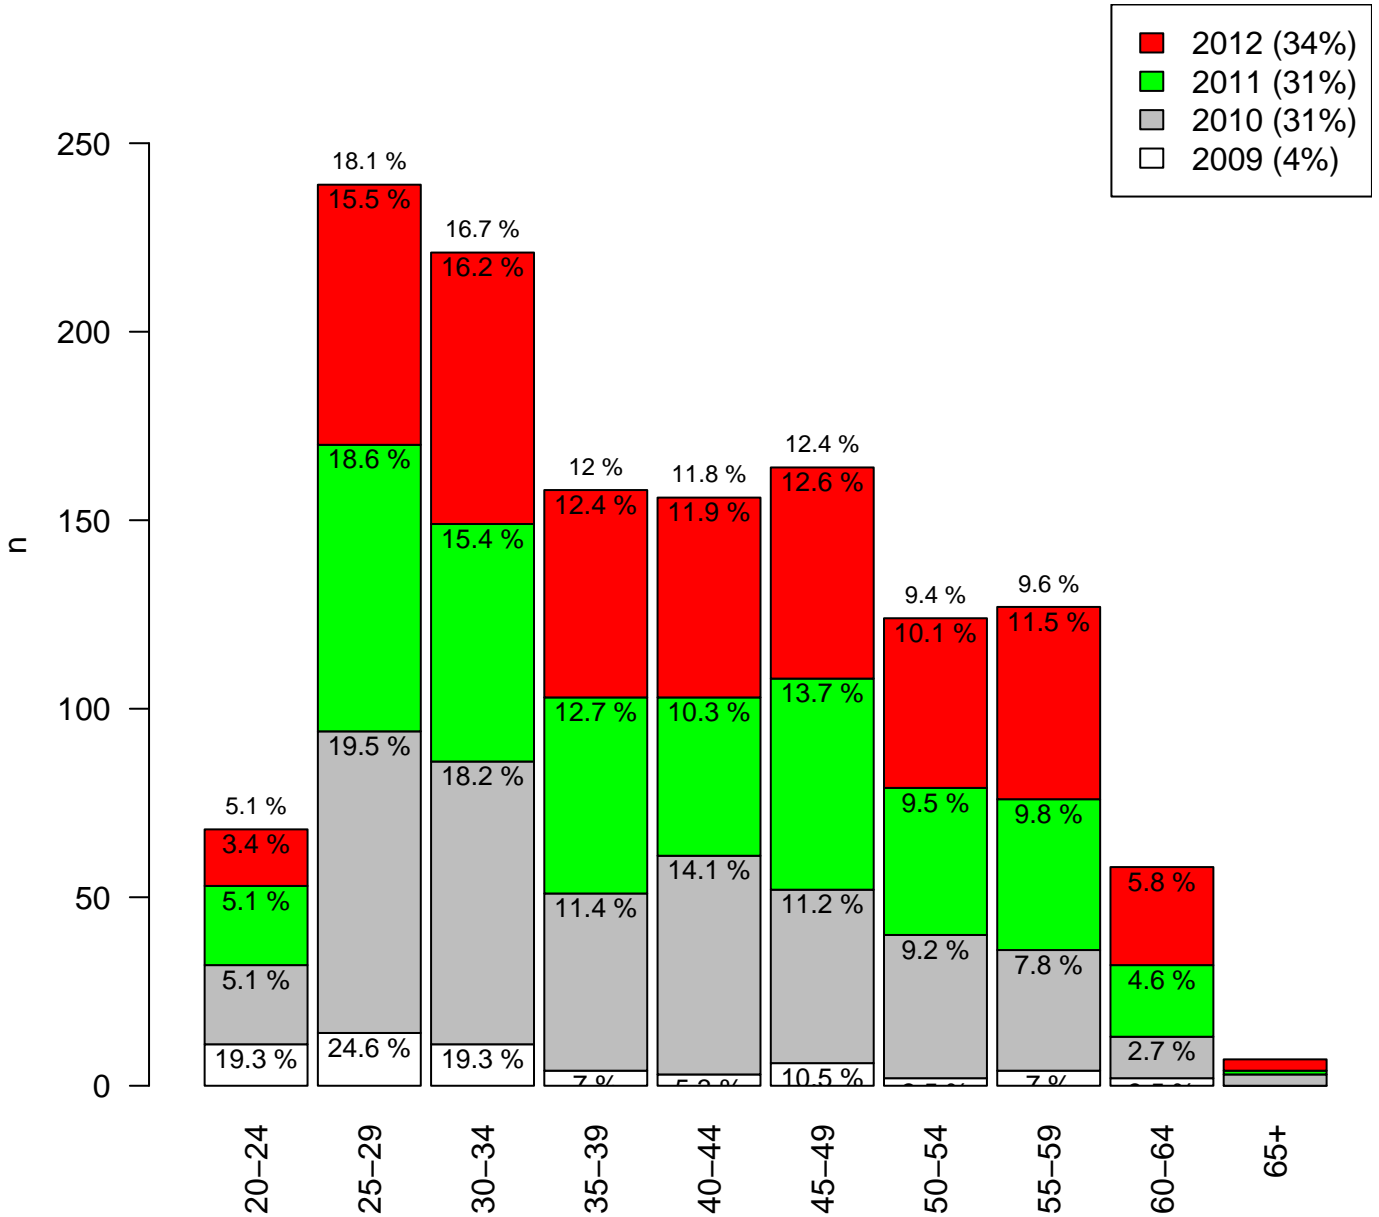

Ekologista tilastollista analyysia :

- paperin, musteen (värit) ja tiedostokoon kulutus minimoitu
- tulosta vain se mitä todella tarvitsit (2 kuvaa yhdelle sivulle jne.)
- tutkimuskoodit tmt-1: tmt108, tmt109, tmt110,... ja tmt-2: tmt209, tmt210,...
- lisää tietoa <http://pro.liitto.local/tutkimuskanava/SitePages/Kotisivu.aspx>

## Työmarkkinatutkimusprosessit

**Ikäryhmä 5-vuotisväli**  
**n = 1315 ( 1 )**

Kohderyhmä: KAIKKI : 1  
Osa-aineisto: VUOKRITYO > 0  
tmt 109,110,111,112 2013-05-24 Ikaryhma5v  
eq = yhtä kuin, neq = eri kuin

# Ikäryhmä 5-vuotisväli

n = 1322 ( 1 )

Kohderyhmä: KAIKKI : 1  
 Osa-aineisto: VUOKRITYO > 0  
 tmt 109,110,111,112 2013-05-24 Ikaryhma5v  
 eq = yhtä kuin, neq = eri kuin

**Ikäryhmä 5-vuotisväli**  
**n = 1322 ( 1 )**