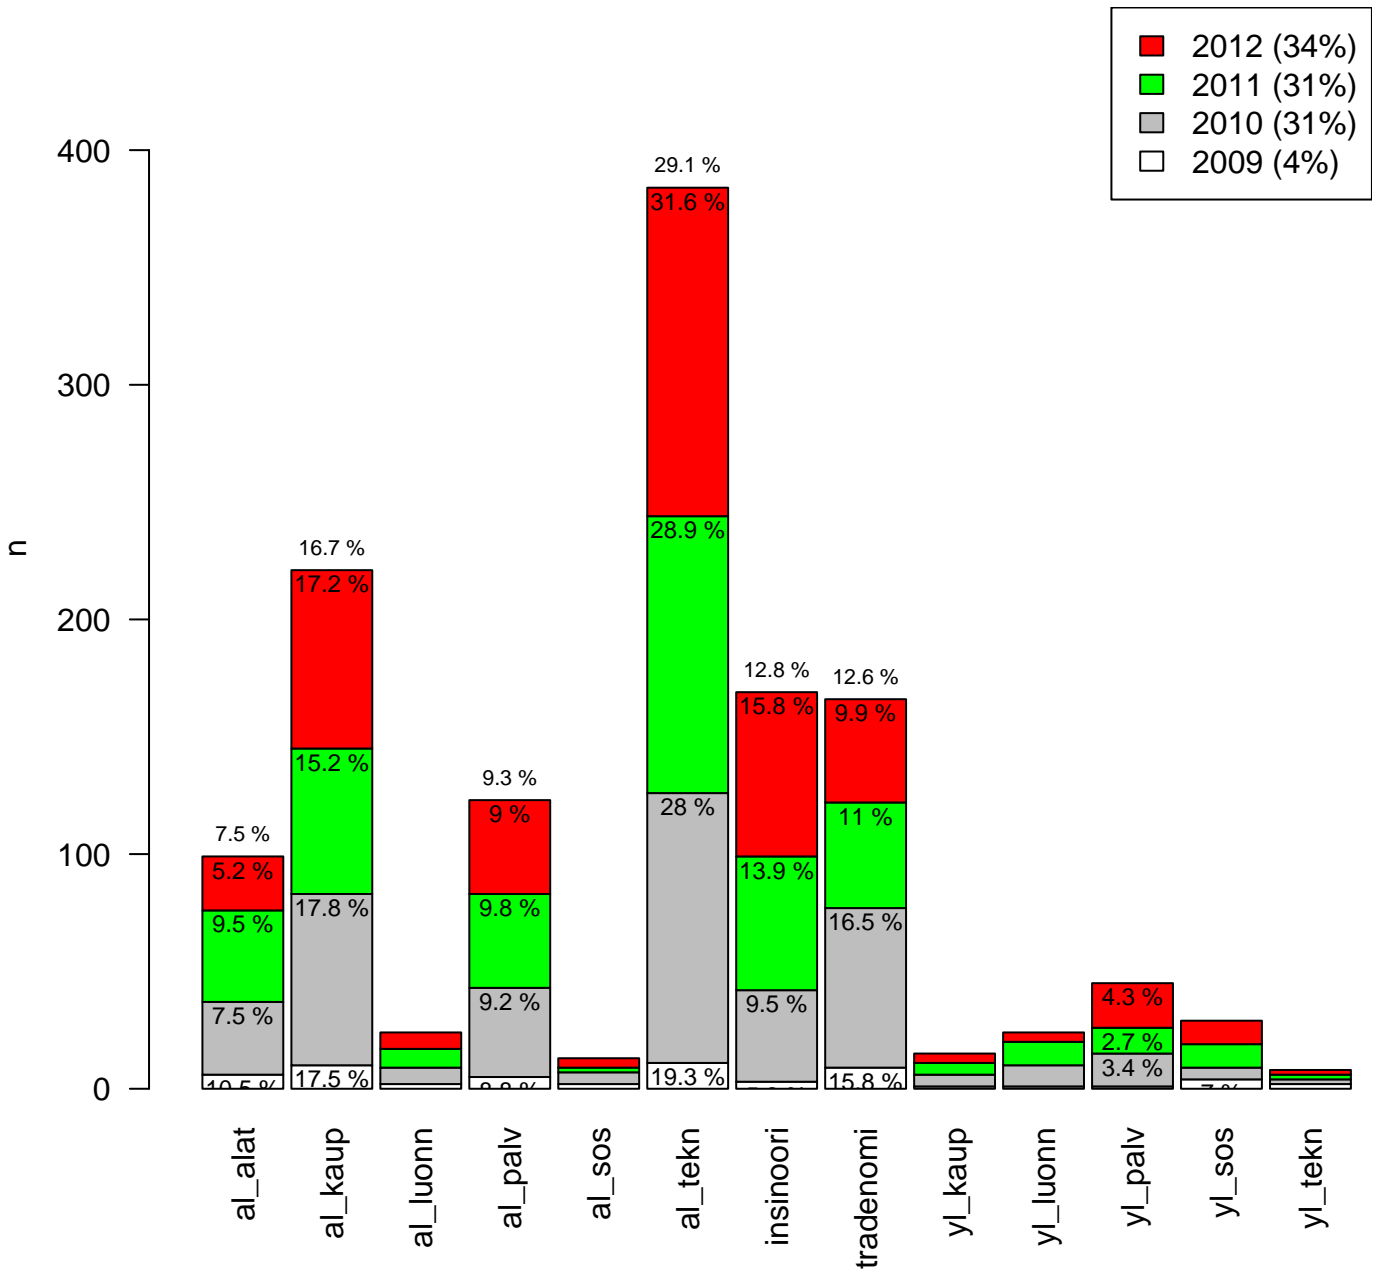

**Ikäryhmä 5-vuotisväli**  
**n = 1468 ( 1 )**

Kohderyhmä: KAIKKI : 1  
 Osa-aineisto: VUOKRTYO > 0  
 tmt 210,211,212,213 2013-06-08 Ikaryhma5v  
 eq = yhtä kuin, neq = eri kuin

## Ikäryhmä 5-vuotisväli

n = 1468 ( 1 )

Kohderyhmä: KAIKKI : 1

Osa-aineisto: VUOKRITYO > 0

tmt 210,211,212,213 2013-06-08 Ikaryhma5v

eq = yhtä kuin, neq = eri kuin

**Erityinen koulutusryhmitys**  
**n = 1320 ( 1 )**