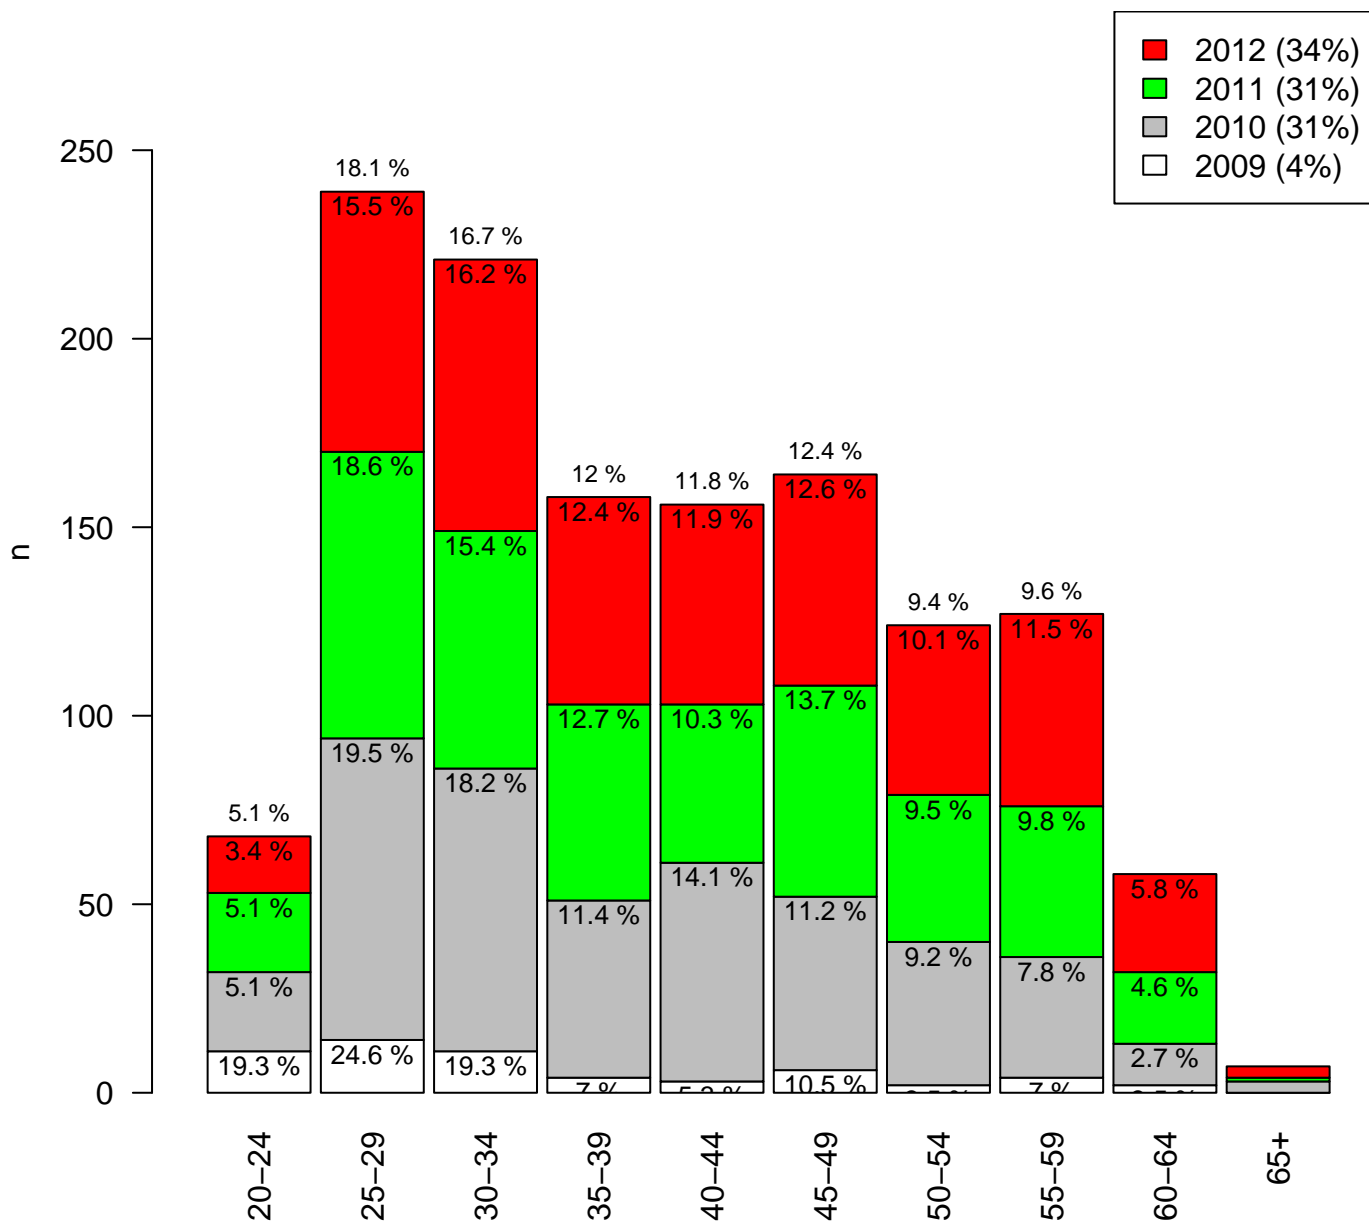

Ekologista tilastollista analyysia :

- paperin, musteen (värit) ja tiedostokoon kulutus minimoitu
- tulosta vain se mitä todella tarvitsit (2 kuvaa yhdelle sivulle jne.)
- tutkimuskoodit tmt-1: tmt108, tmt109, tmt110,... ja tmt-2: tmt209, tmt210,...
- lisää tietoa <http://pro.liitto.local/tutkimuskanava/SitePages/Kotisivu.aspx>

## Työmarkkinatutkimusprosessit

**Ikäryhmä 5-vuotisväli**  
**n = 1315 ( 1 )**

Kohderyhmä: KAIKKI : 1  
Osa-aineisto: VUOKRITYO > 0  
tmt 109,110,111,112 2013-05-24 Ikaryhma5v  
eq = yhtä kuin, neq = eri kuin

# Ikäryhmä 5-vuotisväli

n = 1322 ( 1 )

Kohderyhmä: KAIKKI : 1  
 Osa-aineisto: VUOKRITYO > 0  
 tmt 109,110,111,112 2013-05-24 Ikaryhma5v  
 eq = yhtä kuin, neq = eri kuin

**Ikäryhmä 5-vuotisväli**  
**n = 1322 ( 1 )**