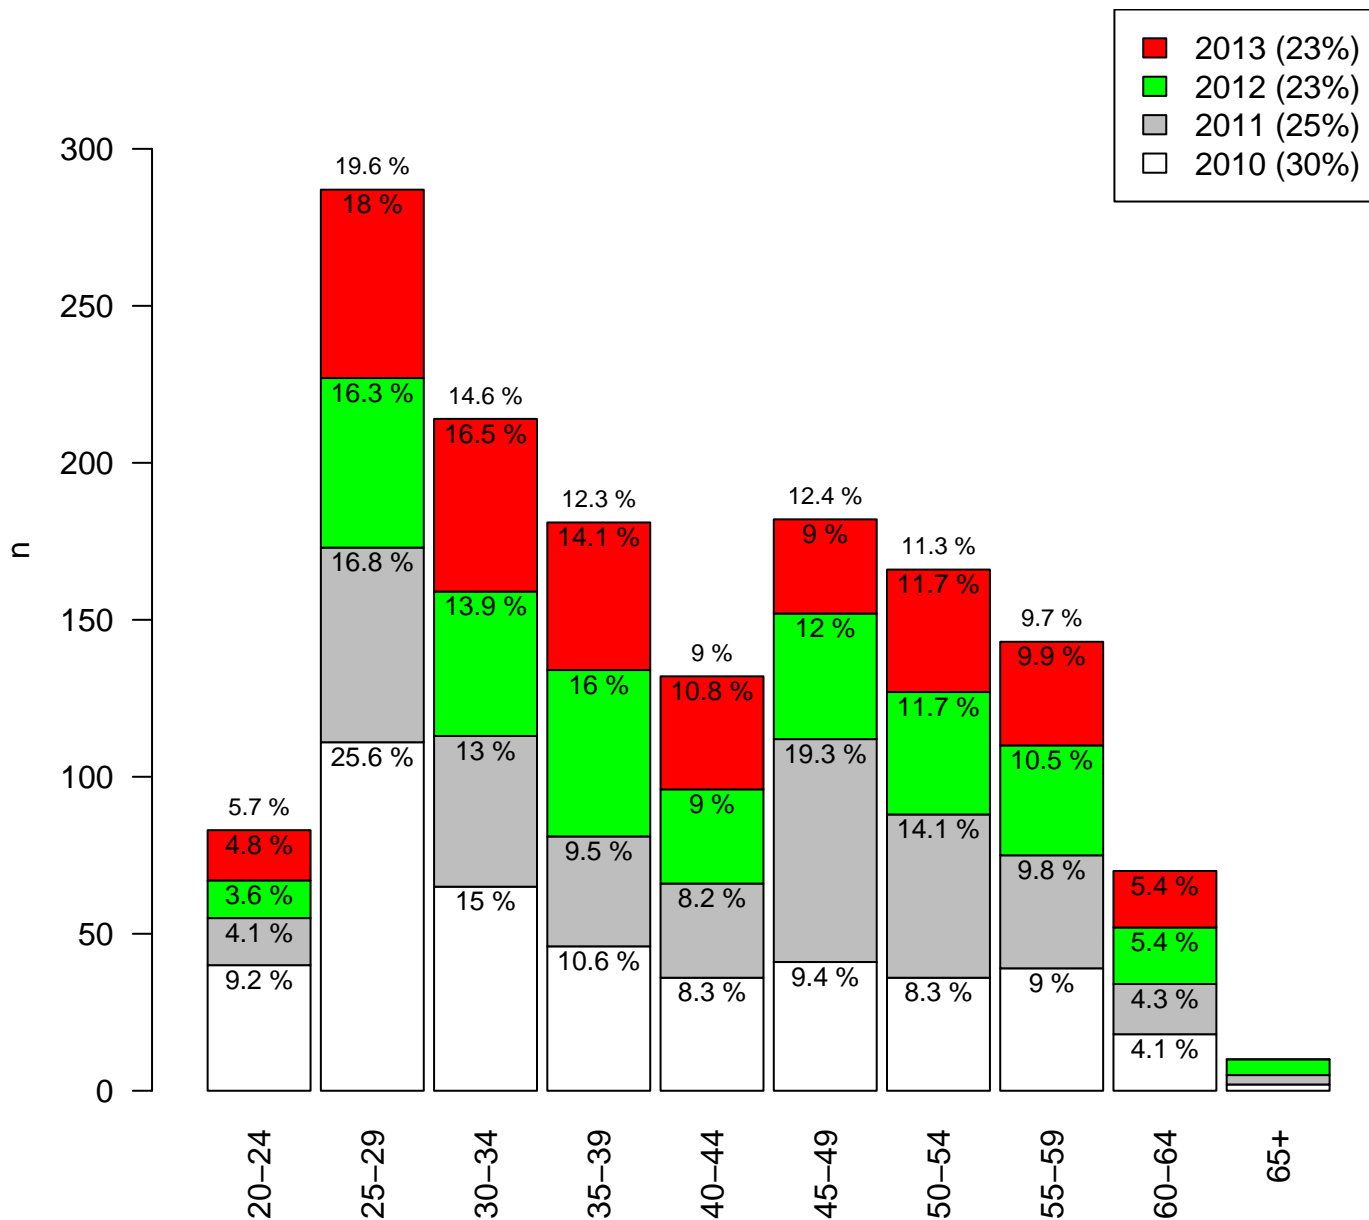

Ikäryhmä 5-vuotisväli

n = 1468 (1)

Kohderyhmä: KAIKKI : 1

Osa-aineisto: VUOKRITYO > 0

tmt 210,211,212,213 2013-06-08 Ikaryhma5v

eq = yhtä kuin, neq = eri kuin