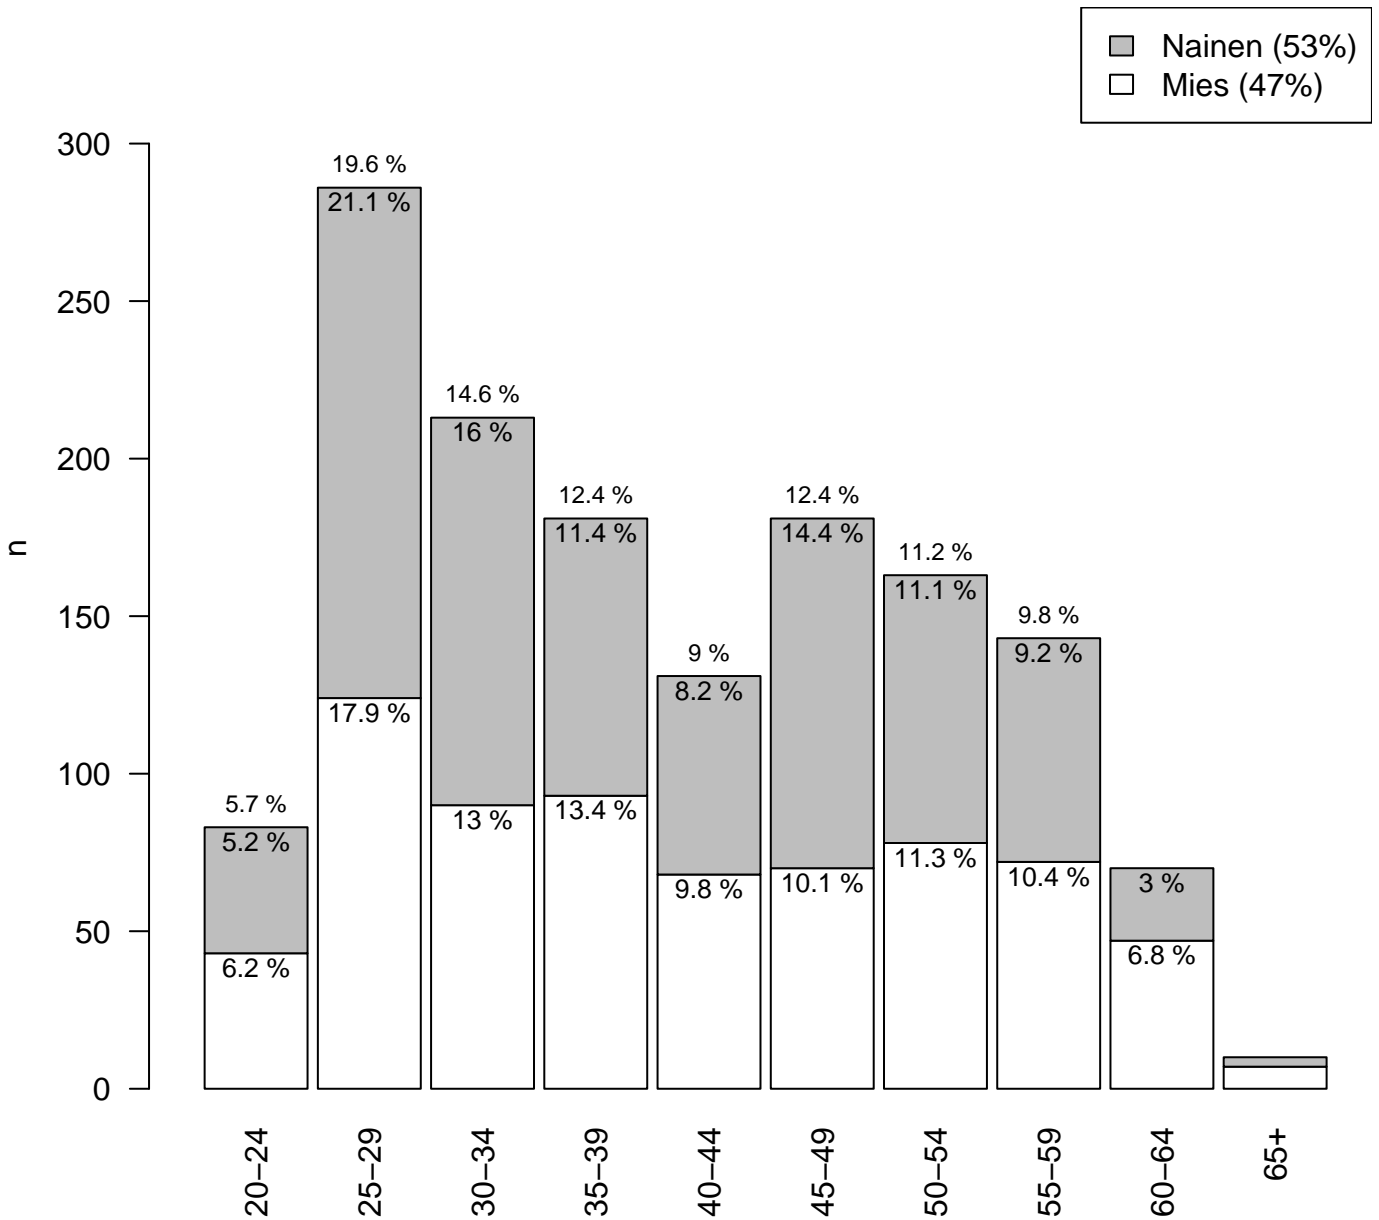

## Työmarkkinatutkimusprosessit

**Ikäryhmä 5-vuotisväli**  
**n = 1461 ( 1 )**

Kohderyhmä: KAIKKI : 1  
Osa-aineisto: VUOKRTYO > 0  
tmt 210,211,212,213 2013-06-08 Ikaryhma5v  
eq = yhtä kuin, neq = eri kuin