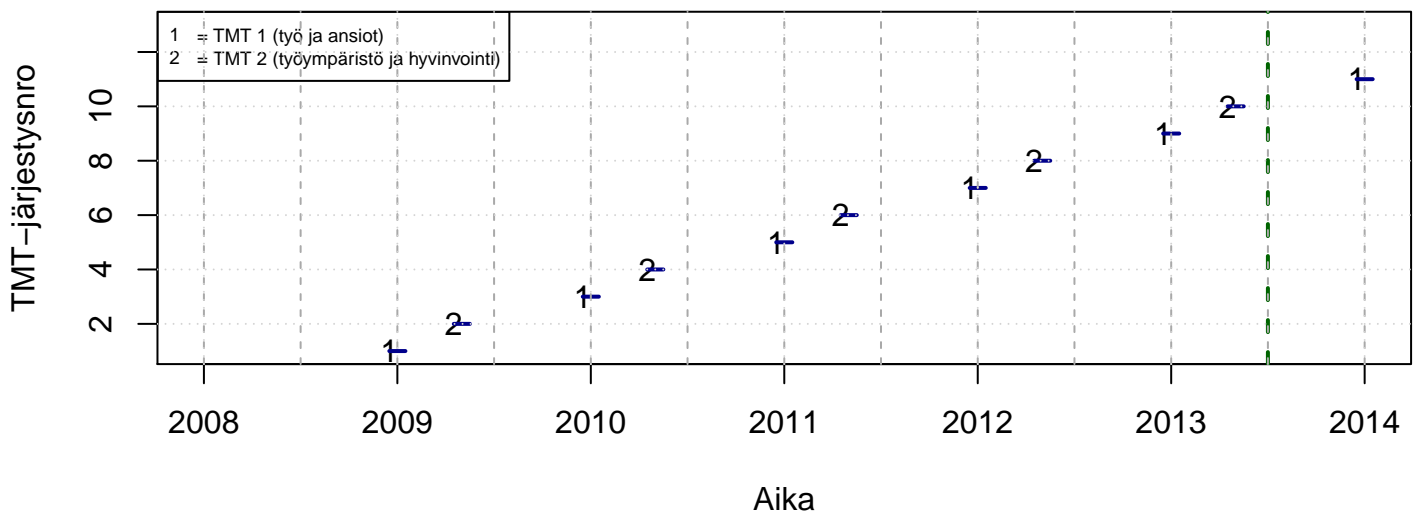

AIHE: vuokratyo_Demografiset_muutokset

OSA 1:

Ryhmä: KAIKKI – VUOKRA_TYOSUHDE1

Tämän dokumentin analyysit (sivuja voit hakea Etsi-toiminnolla):
VUOKRA_TYOSUHDE1
Huom. lisää vertailuasetelmia pdf:n loppupuolella
Mahd. puuttuvat arvot on merkitty NaN/NA (not available)...

Ekologista tilastollista analyysia :

- paperin, musteen (värit) ja tiedostokoon kulutus minimoitu
- tulosta vain se mitä todella tarvitsit (2 kuvaa yhdelle sivulle jne.)
- tutkimuskoodit tmt-1: tmt108, tmt109, tmt110,... ja tmt-2: tmt209, tmt210,...
- lisää tietoa <http://pro.liitto.local/tutkimuskanava/SitePages/Kotisivu.aspx>

pdf:n tulokansio:

Z:\TUTK_TILASTOT\TMT\YLEISET\TEEMAT

Tuloste luotu 2013-06-14 petri.palmu@proliitto.fi

Työmarkkinatutkimusprosessit