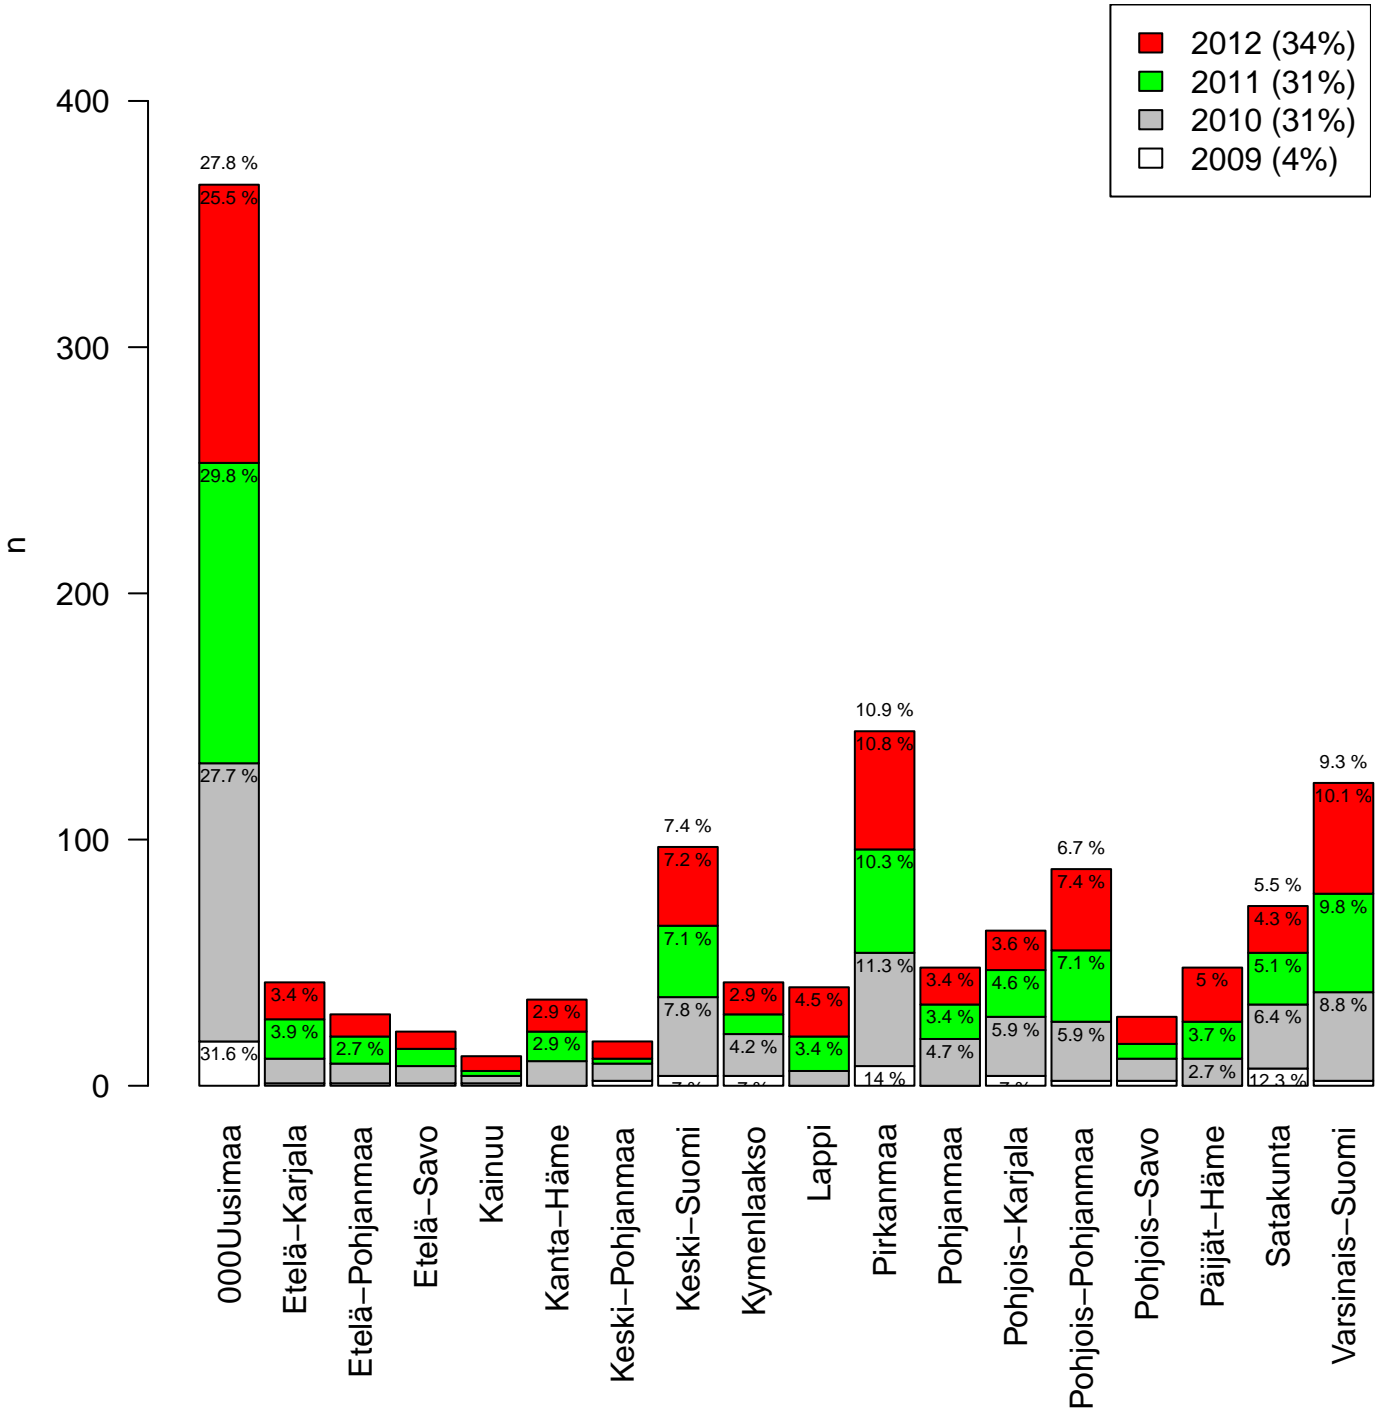

Työssäkäyntimaakunta
n = 1318 (1)

Kohderyhmä: KAIKKI : 1
Osa-aineisto: VUOKRITYO > 0
tmt 109,110,111,112 2013-05-24 TKMAAK
eq = yhtä kuin, neq = eri kuin