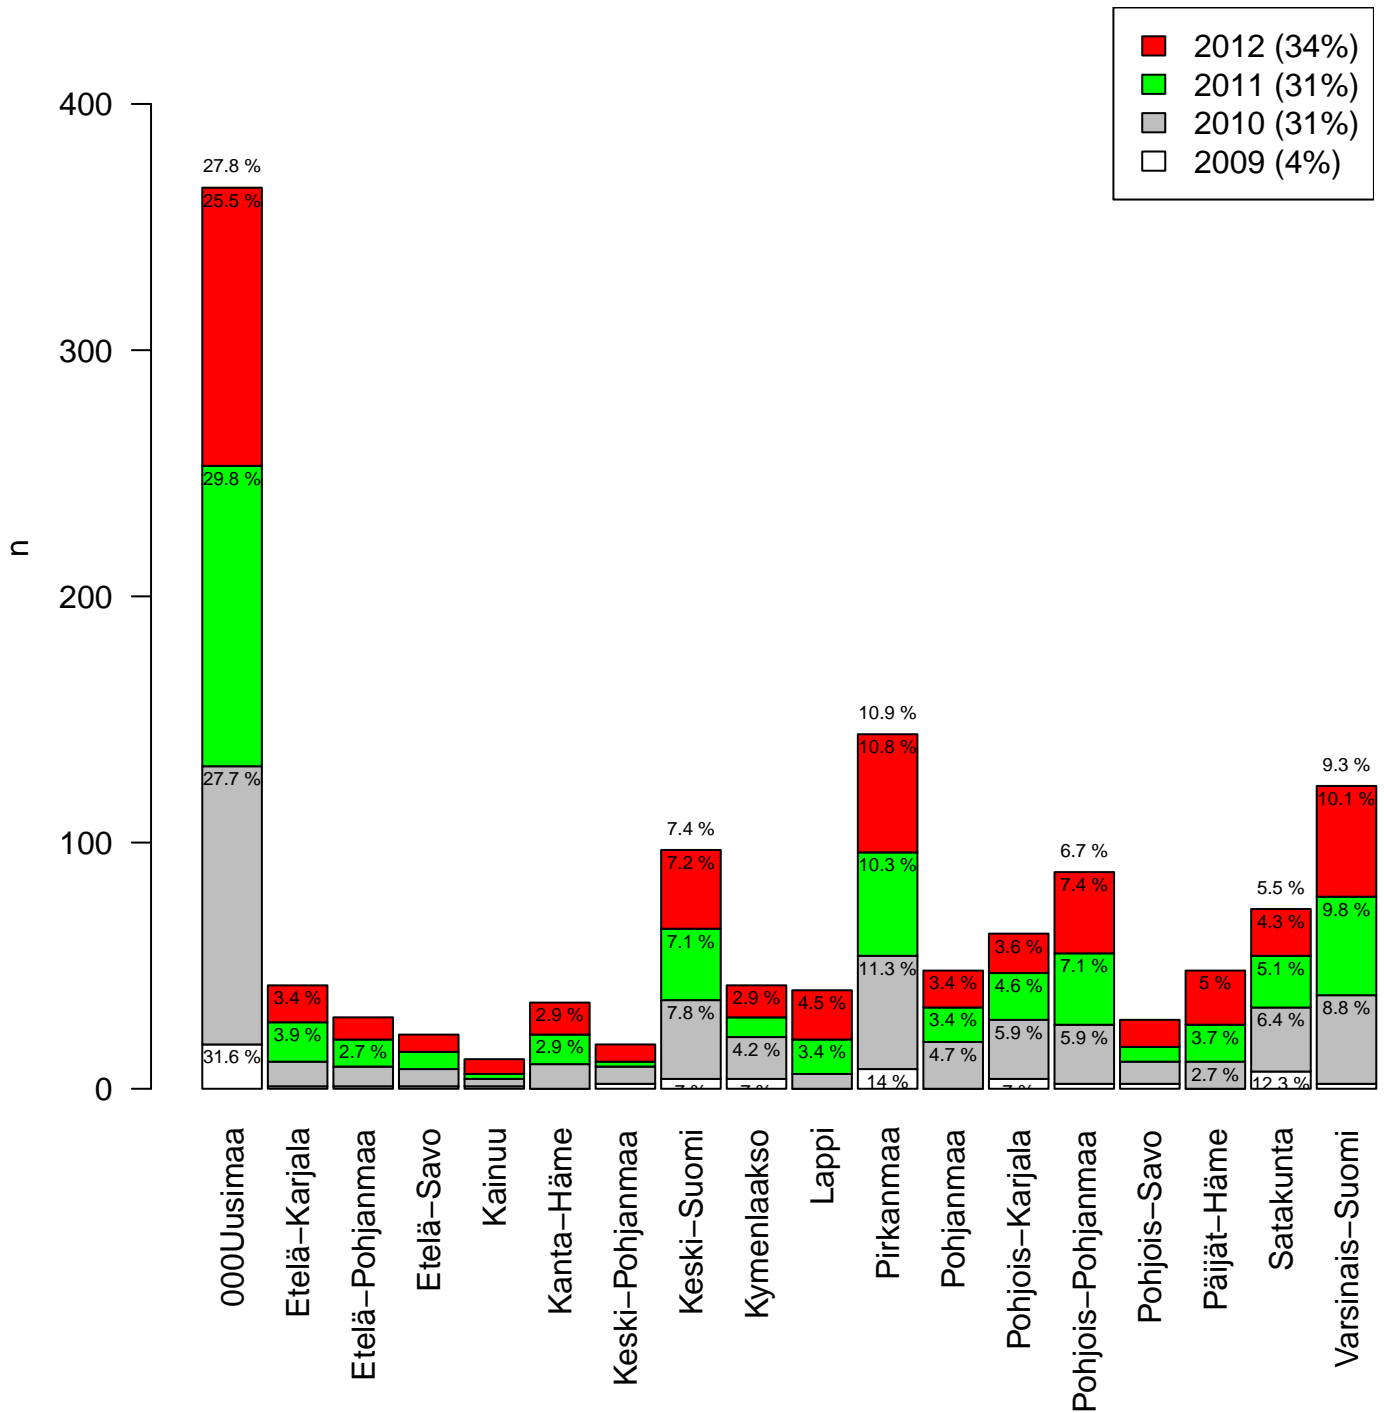

Työssäkäyntimaakunta
n = 1318 (1)

Kohderyhmä: KAIKKI : 1
Osa-aineisto: VUOKRITYO > 0
tmt 109,110,111,112 2013-05-24 TKMAAK
eq = yhtä kuin, neq = eri kuin