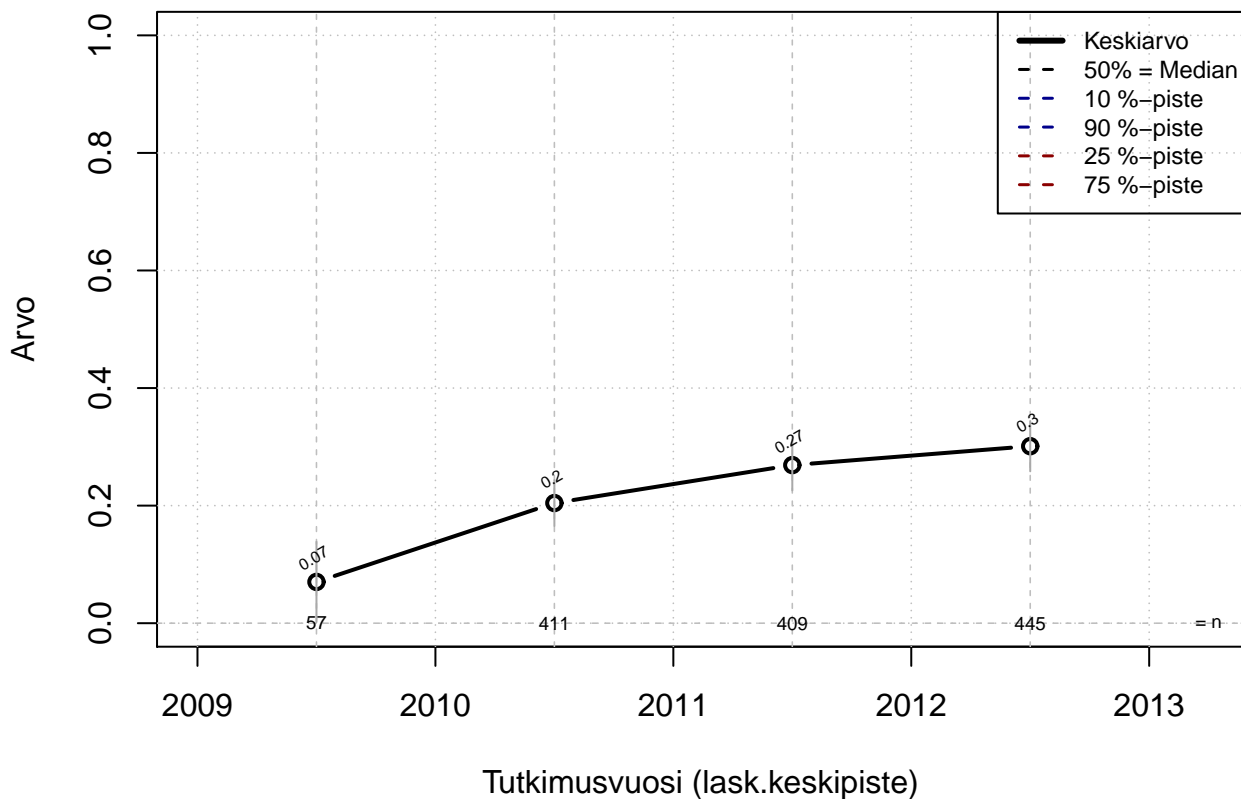

Esimesasema {0=Ei, 1=Kyllä}

Kohderyhmä: KAIKKI : 1
Osa-aineisto: VUOKRTYO > 0
(TUTKP) tmt 109,110,111,112 2013-05-24 I_ESIMIES