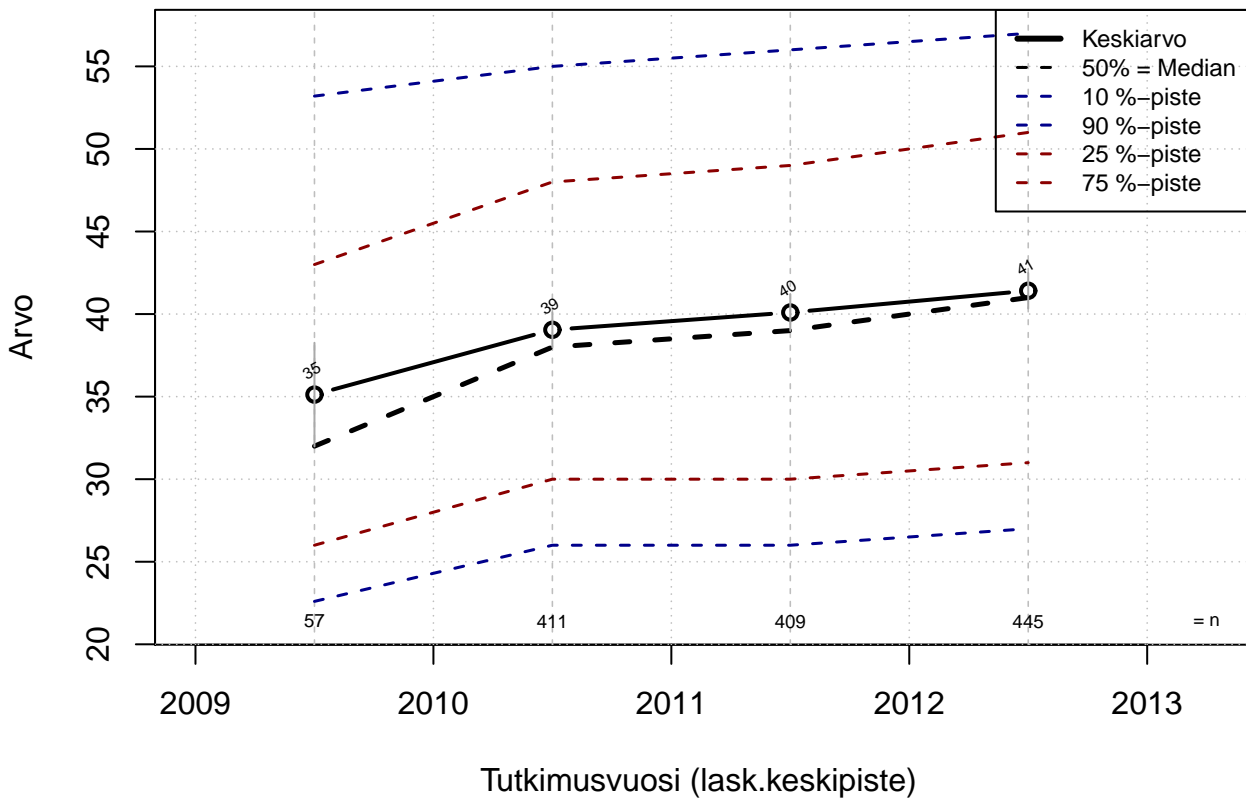

Ikä tutkimushetkellä (v)

Kohderyhmä: KAIKKI : 1
Osa-aineisto: VUOKRTYO > 0
(TUTKP) tmt 109,110,111,112 2013-05-24 IKATUTK