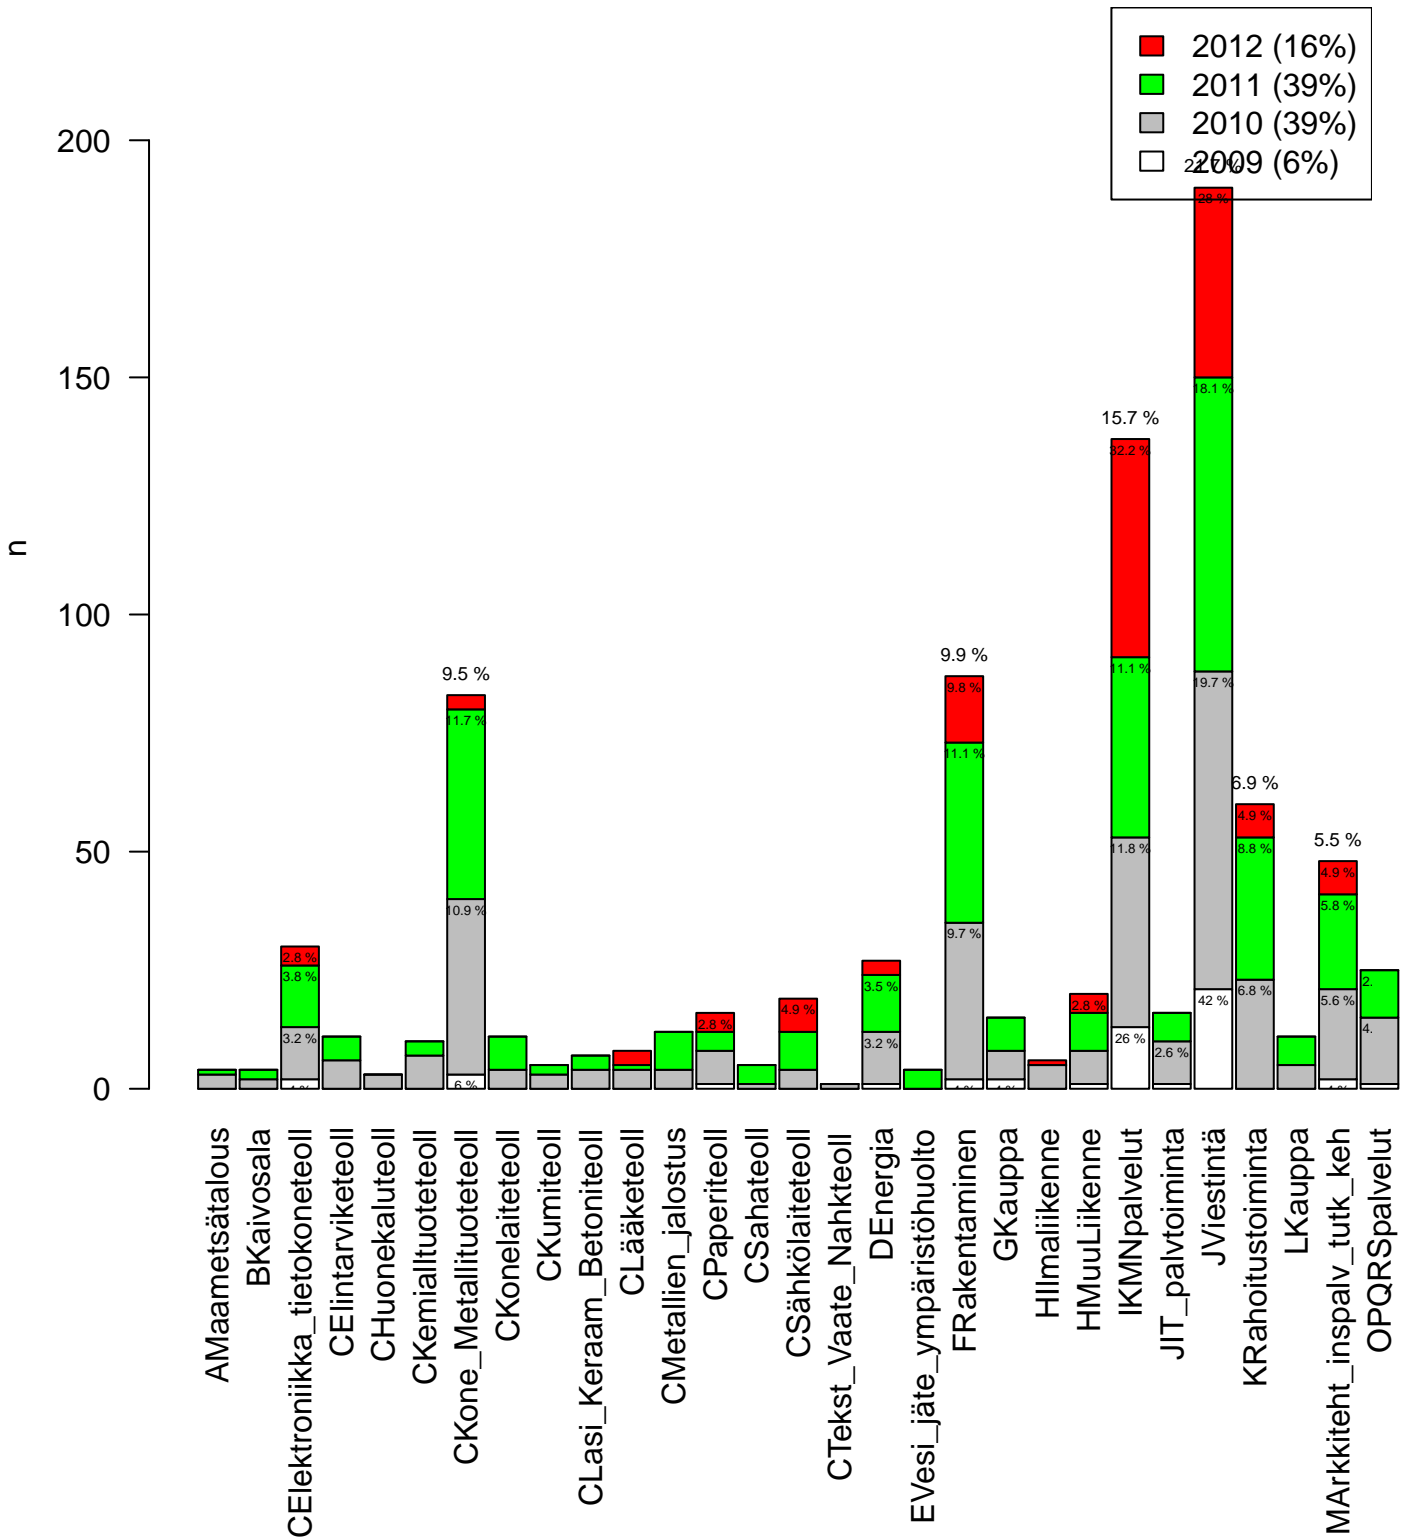

Ekologista tilastollista analyysia :

- paperin, musteen (värit) ja tiedostokoon kulutus minimoitu
- tulosta vain se mitä todella tarvitsit (2 kuvaa yhdelle sivulle jne.)
- tutkimuskoodit tmt-1: tmt108, tmt109, tmt110,... ja tmt-2: tmt209, tmt210,...
- lisää tietoa <http://pro.liitto.local/tutkimuskanava/SitePages/Kotisivu.aspx>

pdf:n tulokansio:

Z:\TUTK_TILASTOT\TMT\YLEISET\TEEMAT

Tuloste luotu 2013-06-14 petri.palmu@proliitto.fi

Työmarkkinatutkimusprosessit

Sopimusalapääsektorit (4 kpl)

n = 1322 (1)

Kohderyhmä: KAIKKI : 1

Osa-aineisto: VUOKRTYO > 0

tmt 109,110,111,112 2013-05-24 TES_1

eq = yhtä kuin, neq = eri kuin

TOLRYH2
n = 875 (1)

Kohderyhmä: KAIKKI : 1
 Osa-aineisto: VUOKRITYO > 0
 tmt 109,110,111,112 2013-05-24 TOLRYH2
 eq = yhtä kuin, neq = eri kuin

TOLRYH2
n = 875 (1)

Kohderyhmä: KAIKKI : 1
 Osa-aineisto: VUOKRITYO > 0
 tmt 109,110,111,112 2013-05-24 TOLRYH2
 eq = yhtä kuin, neq = eri kuin

AIHE: vuokratyo_Demografiset_muutokset

OSA 1:

Ryhmä: KAIKKI – VUOKRA_TYOSUHDE1