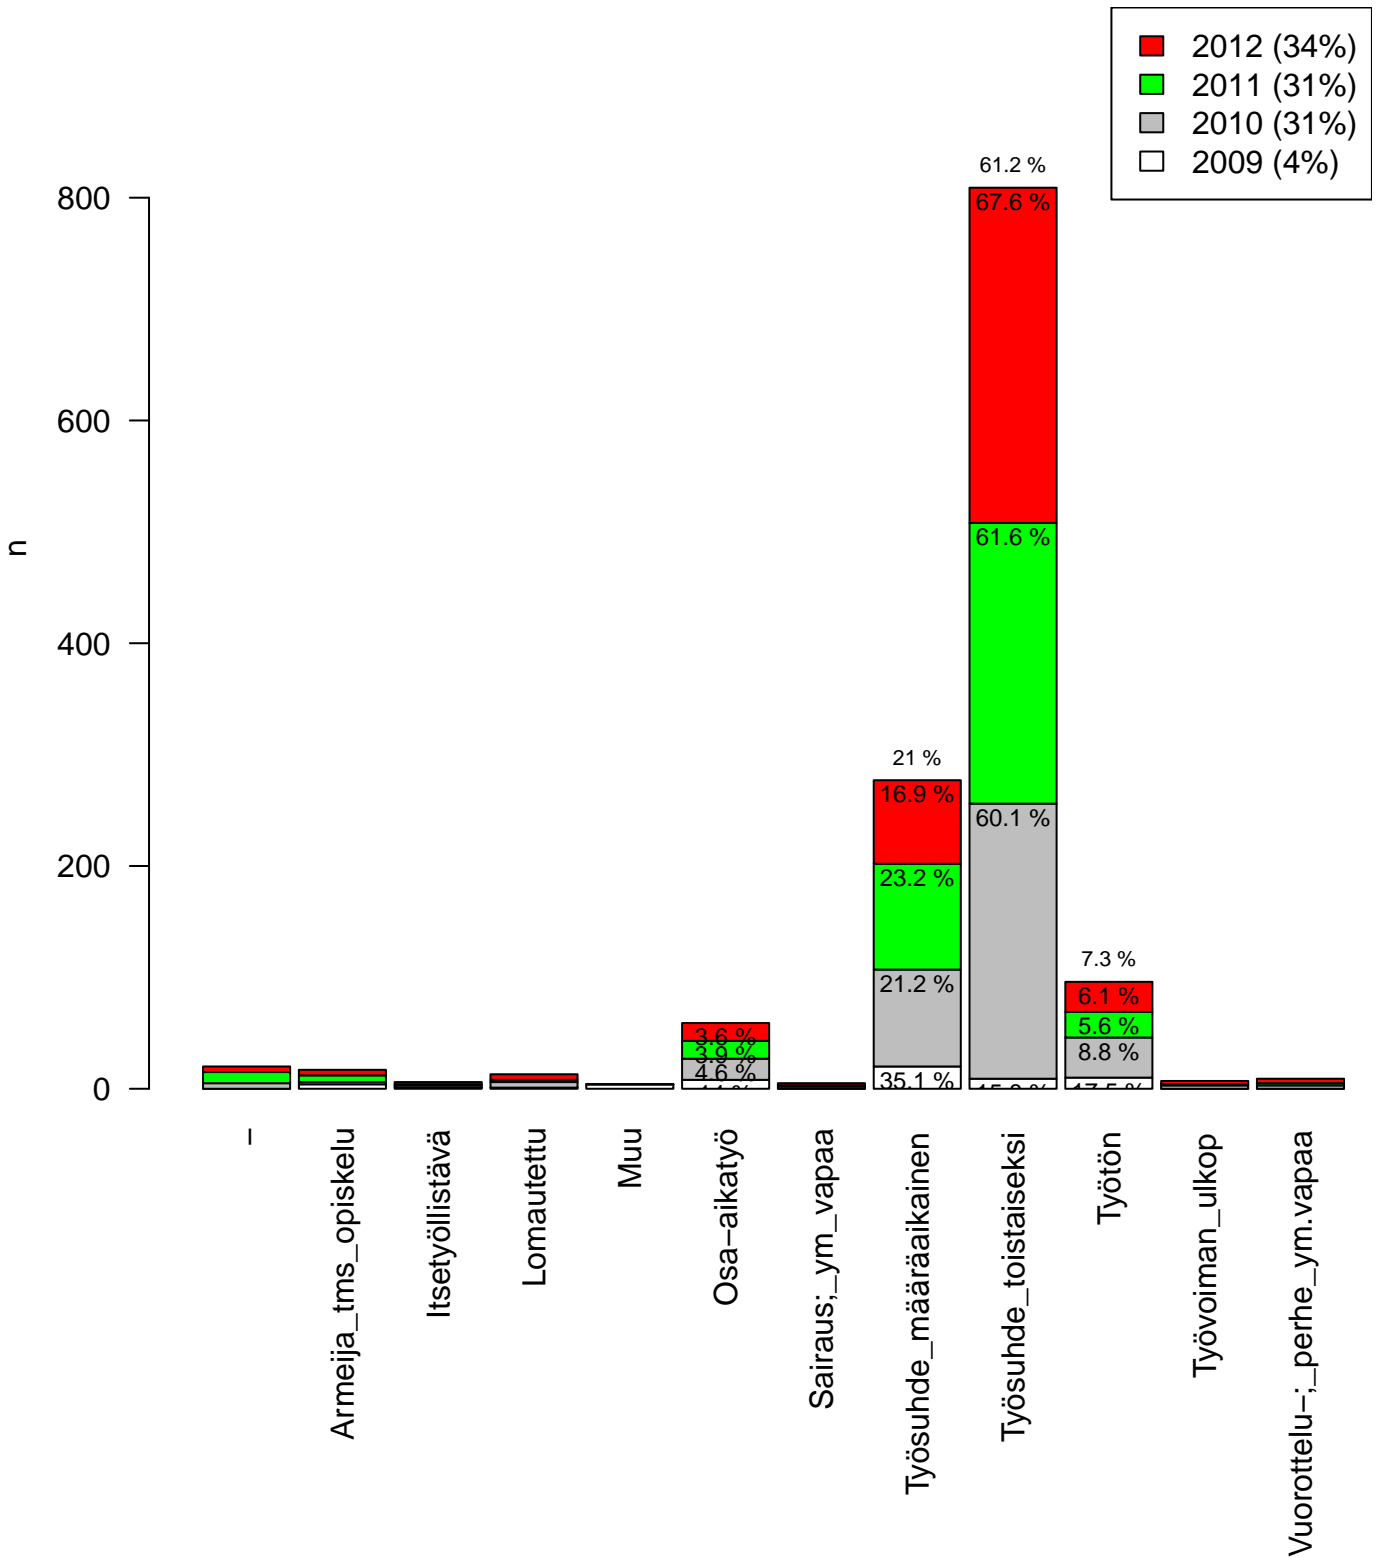

Pääasiallinen toiminta vuoden lopulla
n = 1322 (1)

Kohderyhmä: KAIKKI : 1
Osa-aineisto: VUOKRTYO > 0
tmt 109,110,111,112 2013-05-24 PTNIM1
eq = yhtä kuin, neq = eri kuin