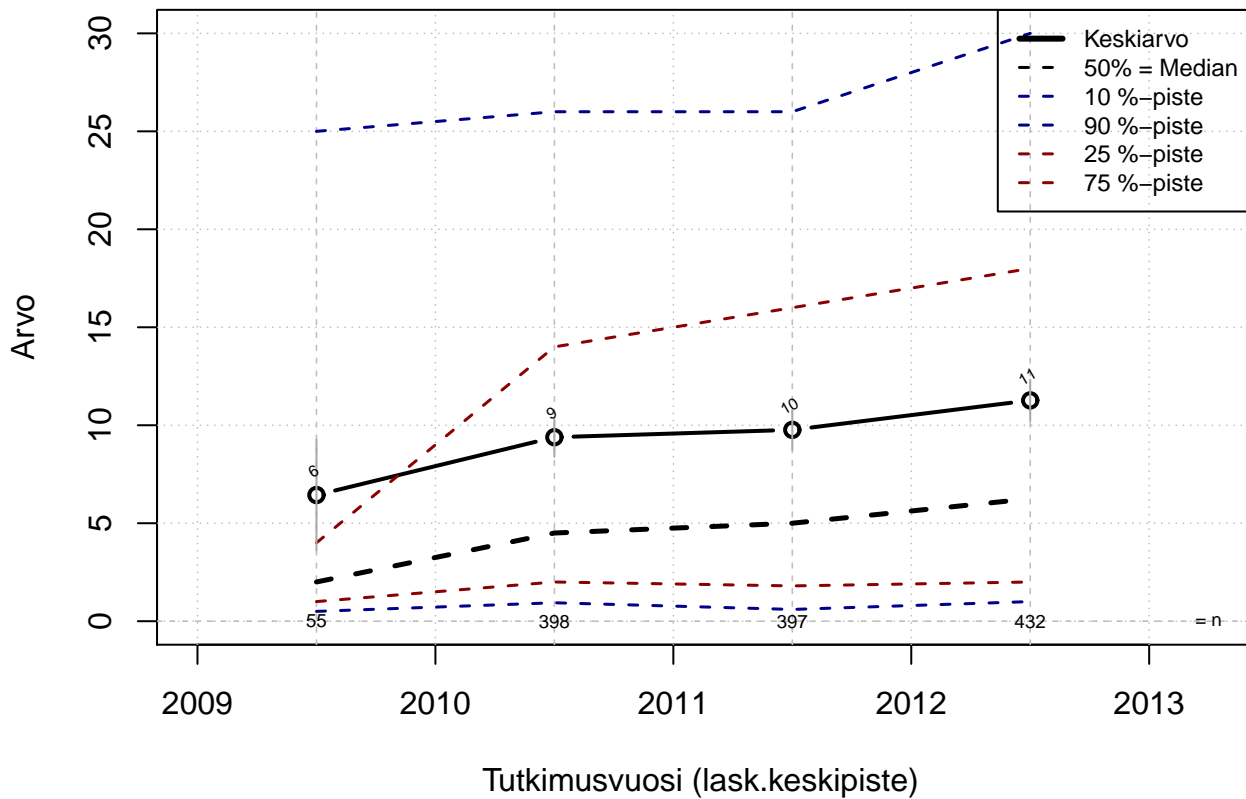

Nyk. alan ammattikokemus (v)

Kohderyhmä: KAIKKI : 1
Osa-aineisto: VUOKRTYO > 0
(TUTKP) tmt 109,110,111,112 2013-05-24 AMMKOKE2