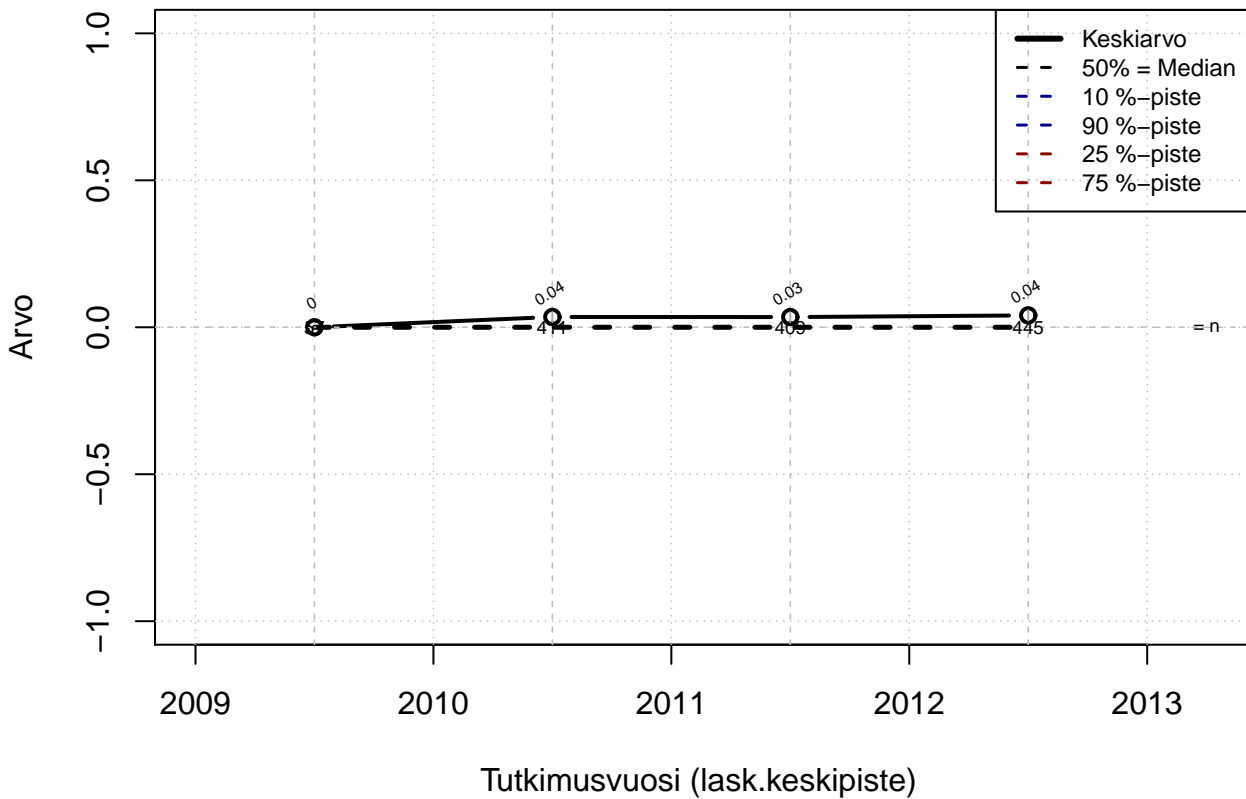

TSV

Kohderyhmä: KAIKKI : 1
Osa-aineisto: VUOKRTYO > 0
(TUTKP) tmt 109,110,111,112 2013-05-24 TSV