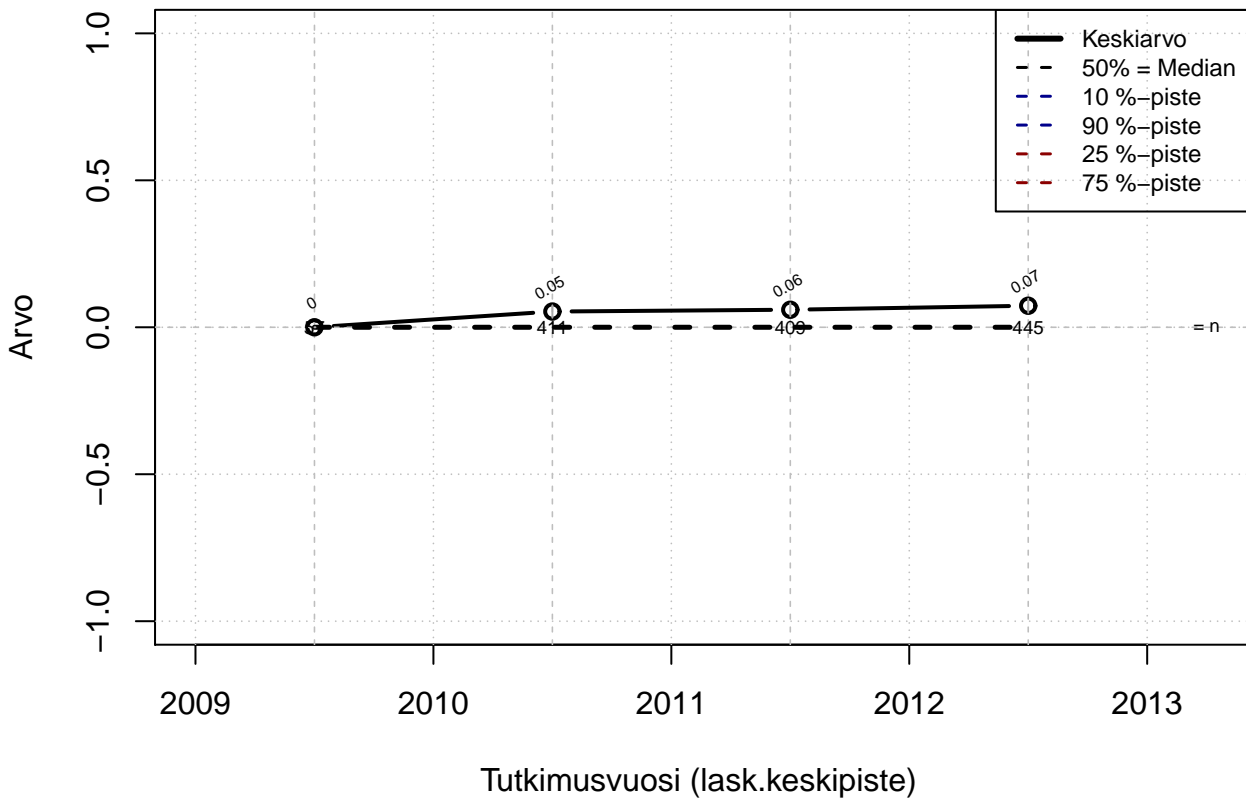

On luottamusmiesteht (pää,lm,osasto,vara) {0=Ei, 1=Kyllä}

Kohderyhmä: KAIKKI : 1
Osa-aineisto: VUOKRTYO > 0
(TUTKP) tmt 109,110,111,112 2013-05-24 I_LM