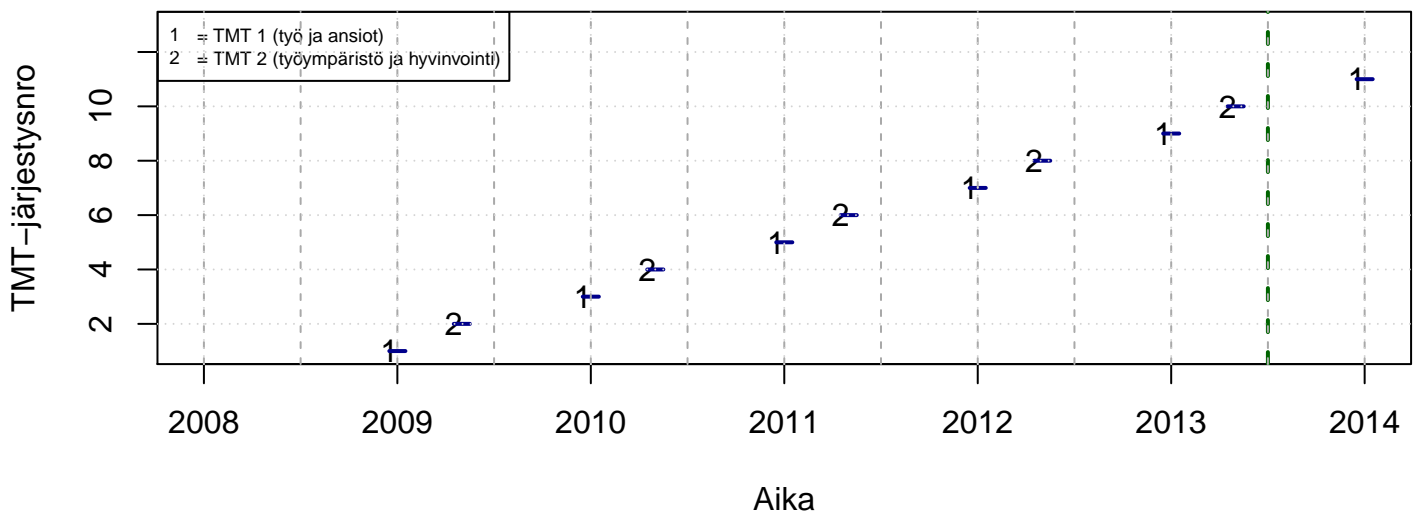

AIHE: vuokratyo_Demografiset_muutokset

OSA 1:

Ryhmä: KAIKKI – VUOKRA_TYOSUHDE1

Tämän dokumentin analyysit (sivuja voit hakea Etsi-toiminnolla):
VUOKRA_TYOSUHDE1

Mahd. puuttuvat arvot on merkitty NaN/NA (not available)...

Pro-tutkimus

Ekologista tilastollista analyysia :

- paperin, musteen (värit) ja tiedostokoon kulutus minimoitu
- tulosta vain se mitä todella tarvitsit (2 kuvaa yhdelle sivulle jne.)
- tutkimuskoodit tmt-1: tmt108, tmt109, tmt110,... ja tmt-2: tmt209, tmt210,...
- lisää tietoa <http://pro.liitto.local/tutkimuskanava/SitePages/Kotisivu.aspx>

pdf:n tuloskansio:

Z:\TUTK_TILASTOT\TMT\YLEISET\TEEMAT

Tuloste luotu 2013-06-14 petri.palmu@proliitto.fi

Työmarkkinatutkimusprosessit