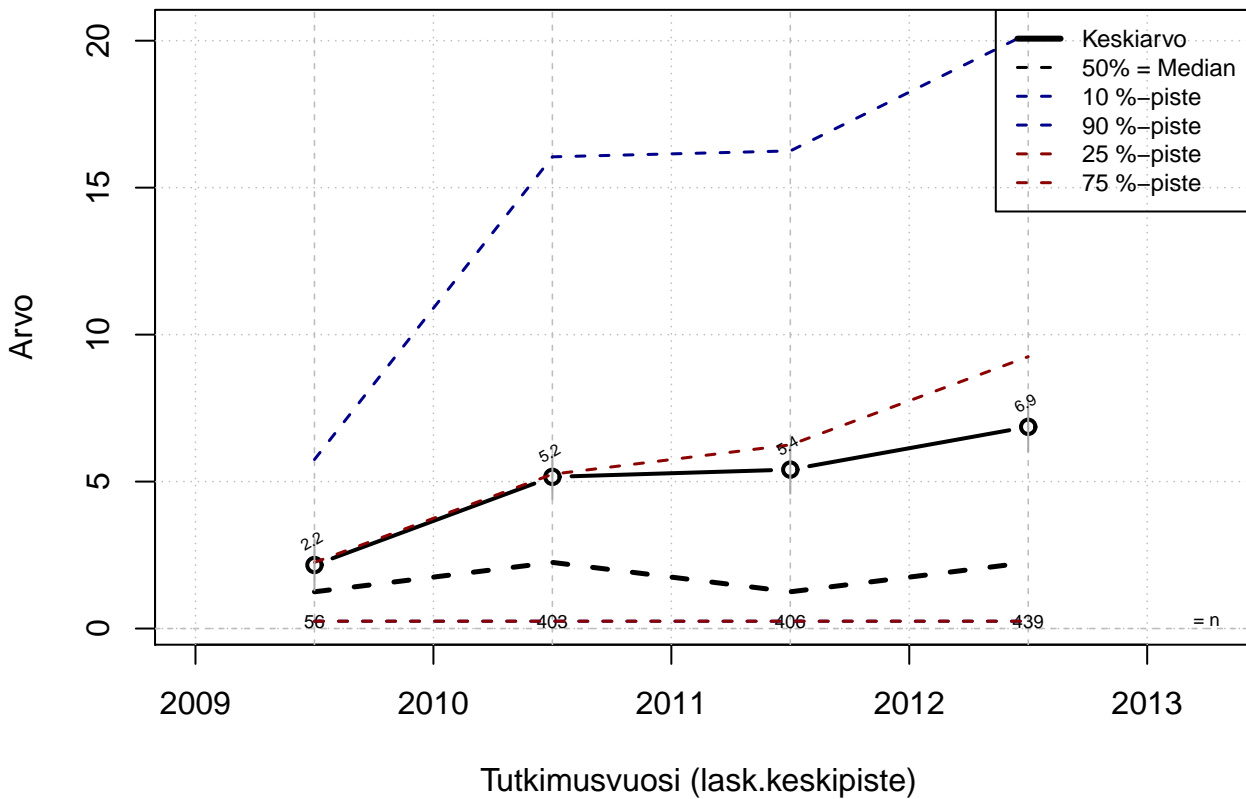

Viimeisen työsuhteen kesto v

Kohderyhmä: KAIKKI : 1
Osa-aineisto: VUOKRTYO > 0
(TUTKP) tmt 109,110,111,112 2013-05-24 TSUHKEST