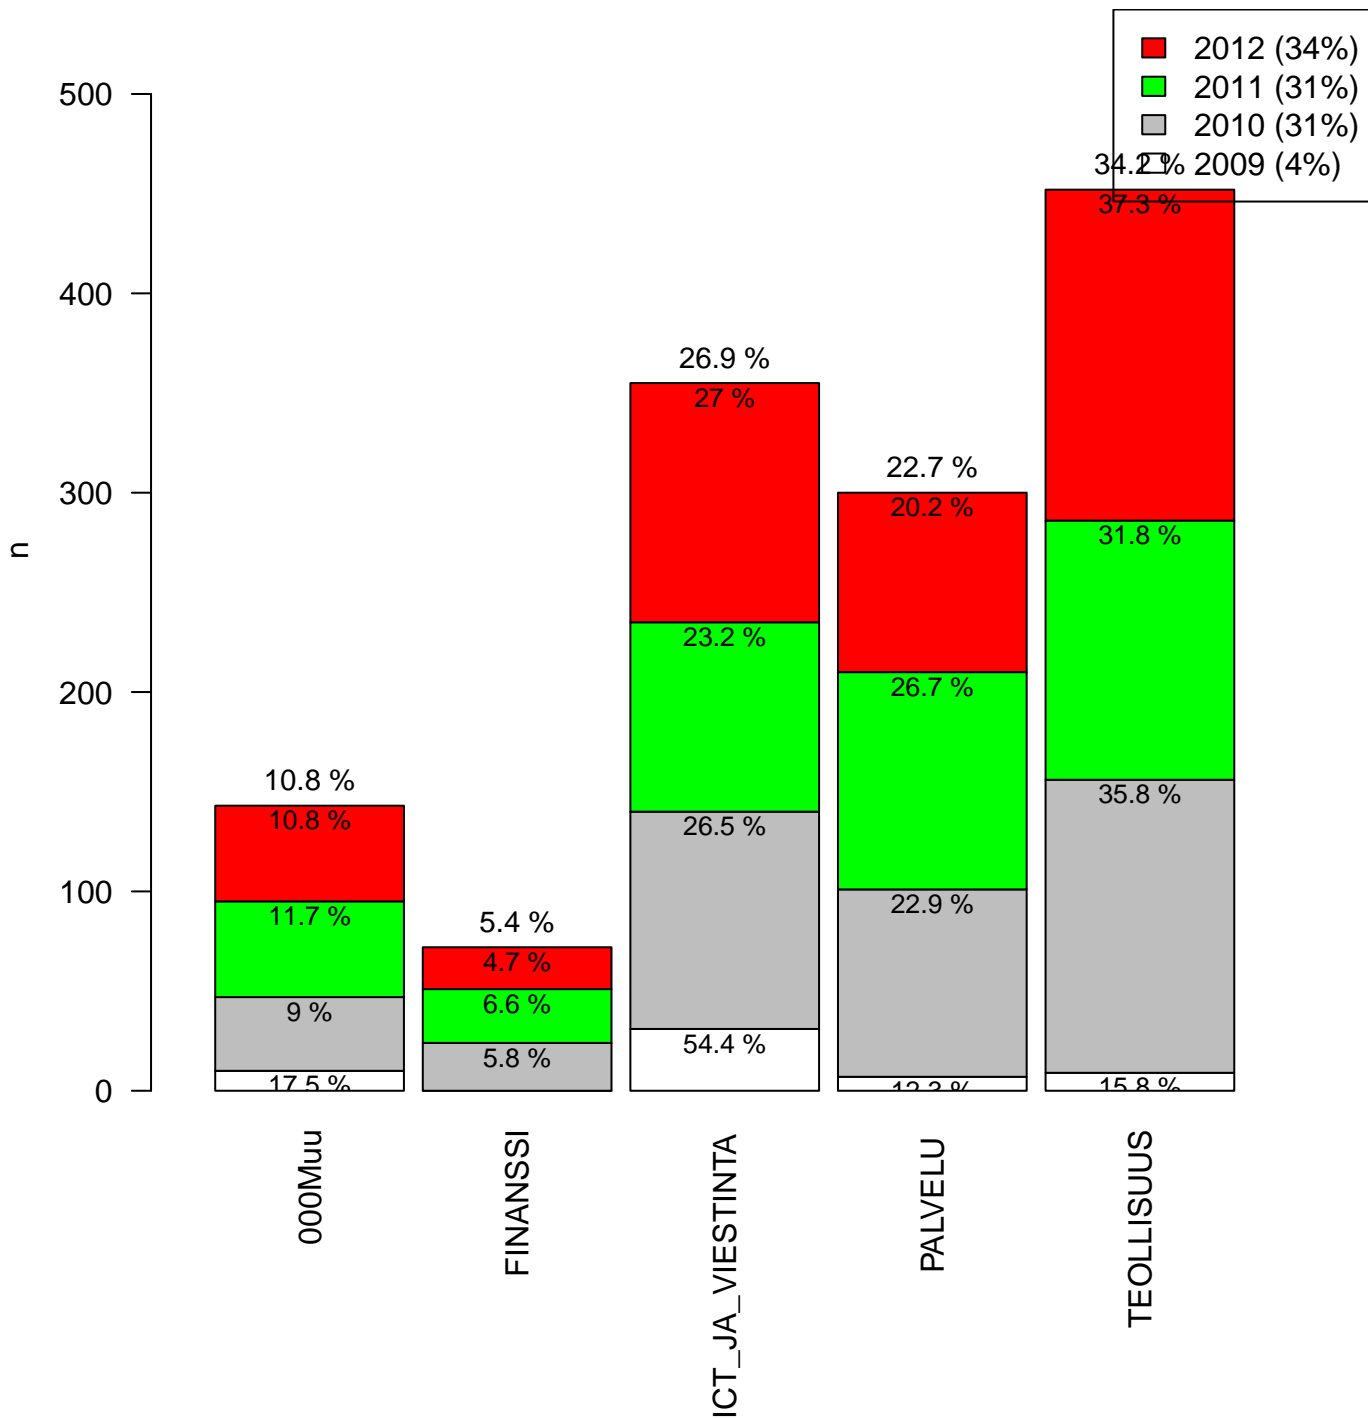

AIHE: vuokratyo_Demografiset_muutokset

OSA 1:

Ryhmä: KAIKKI – VUOKRA_TYOSUHDE1

Tämän dokumentin analyysit (sivuja voit hakea Etsi-toiminnolla):
 VUOKRA_TYOSUHDE1
 Huom. lisää vertailuasetelmia pdf:n loppupuolella
 Mahd. puuttuvat arvot on merkitty NaN/NA (not available)...

Ekologista tilastollista analyysia :

- paperin, musteen (värit) ja tiedostokoon kulutus minimoitu
- tulosta vain se mitä todella tarvitsit (2 kuvaa yhdelle sivulle jne.)
- tutkimuskoodit tmt-1: tmt108, tmt109, tmt110,... ja tmt-2: tmt209, tmt210,...
- lisää tietoa <http://pro.liitto.local/tutkimuskanava/SitePages/Kotisivu.aspx>

pdf:n tulokansio:

Z:\TUTK_TILASTOT\TMT\YLEISET\TEEMAT

Tuloste luotu 2013-06-14 petri.palmu@proliitto.fi

Työmarkkinatutkimusprosessit

Sopimusalapääsektorit (4 kpl)

n = 1322 (1)

Kohderyhmä: KAIKKI : 1

Osa-aineisto: VUOKRTYO > 0

TOLRYH2
n = 875 (1)

Kohderyhmä: KAIKKI : 1
 Osa-aineisto: VUOKRITYO > 0
 tmt 109,110,111,112 2013-05-24 TOLRYH2
 eq = yhtä kuin, neq = eri kuin

AIHE: vuokratyo_Demografiset_muutokset

OSA 1:

Ryhmä: KAIKKI – VUOKRA_TYOSUHDE1