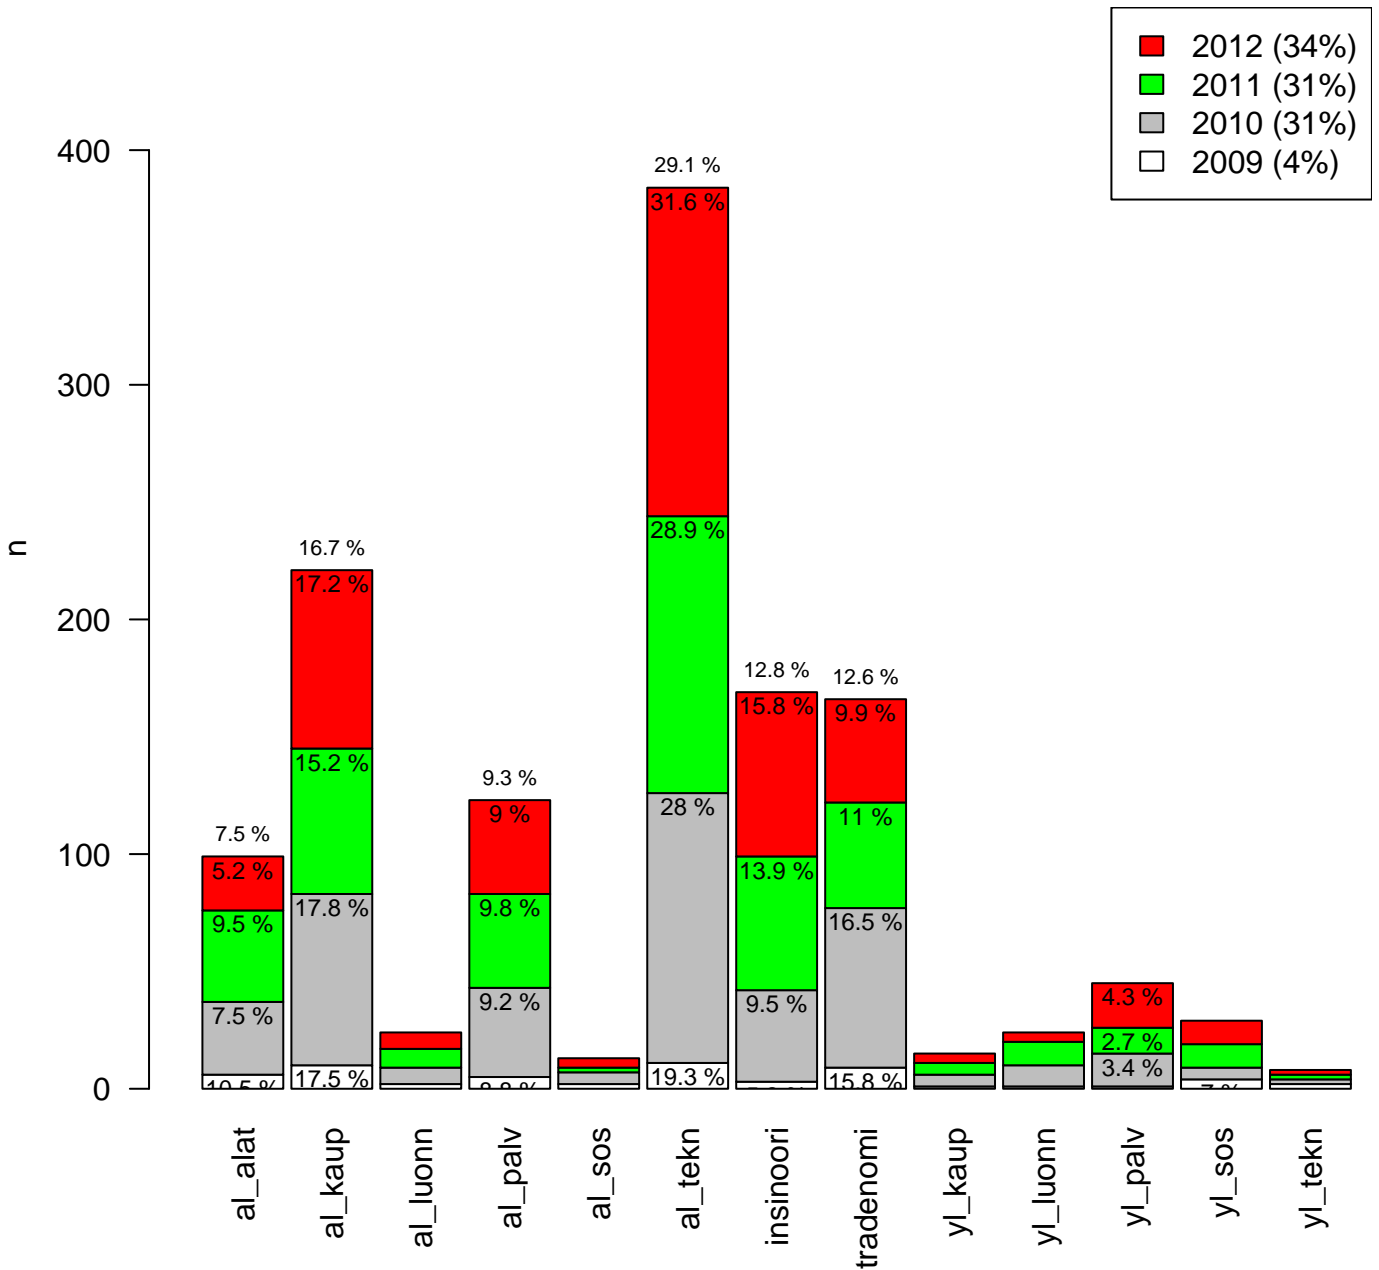

Erityinen koulutusryhmitys
n = 1320 (1)

Kohderyhmä: KAIKKI : 1
Osa-aineisto: VUOKRITYO > 0
tmt 109,110,111,112 2013-05-24 KOULRYH
eq = yhtä kuin, neq = eri kuin