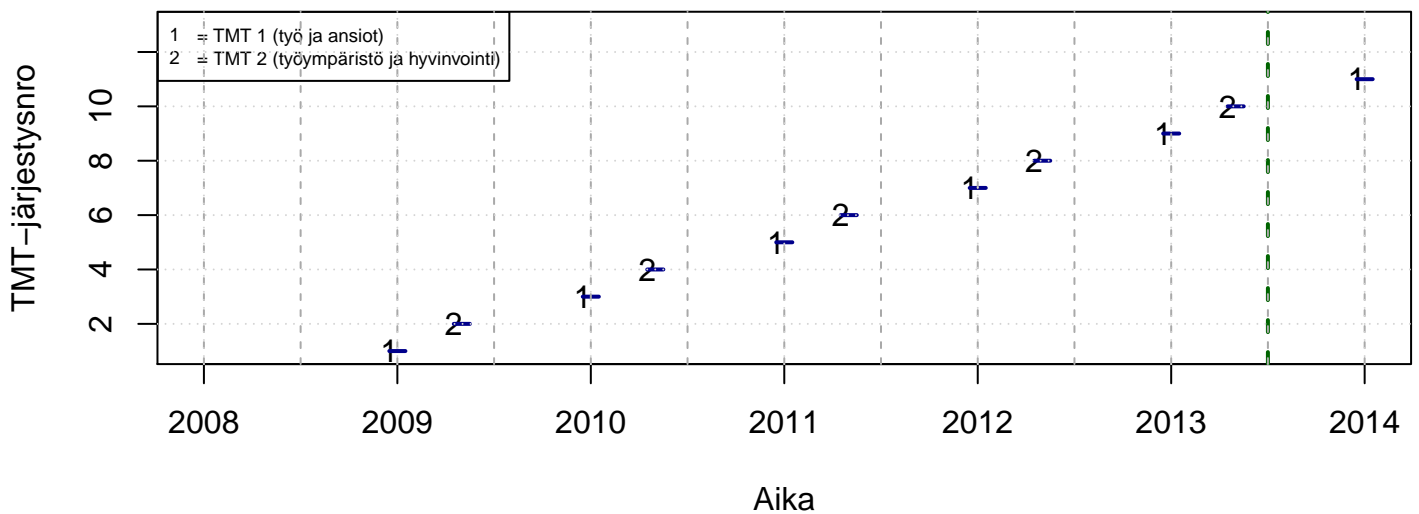

AIHE: vuokratyo_Demografiset_muutokset

OSA 1:

Ryhmä: KAIKKI – VUOKRA_TYOSUHDE1

Tämän dokumentin analyysit (sivuja voit hakea Etsi-toiminnolla):
VUOKRA_TYOSUHDE1
Huom. lisää vertailuasetelmia pdf:n loppupuolella
Mahd. puuttuvat arvot on merkitty NaN/NA (not available)...

Ekologista tilastollista analyysia :

- paperin, musteen (värit) ja tiedostokoon kulutus minimoitu
- tulosta vain se mitä todella tarvitsit (2 kuvaa yhdelle sivulle jne.)
- tutkimuskoodit tmt-1: tmt108, tmt109, tmt110,... ja tmt-2: tmt209, tmt210,...
- lisää tietoa <http://pro.liitto.local/tutkimuskanava/SitePages/Kotisivu.aspx>

pdf:n tuloskansio:

Z:\TUTK_TILASTOT\TMT\YLEISET\TEEMAT

Tuloste luotu 2013-06-14 petri.palmu@proliitto.fi

Työmarkkinatutkimusprosessit