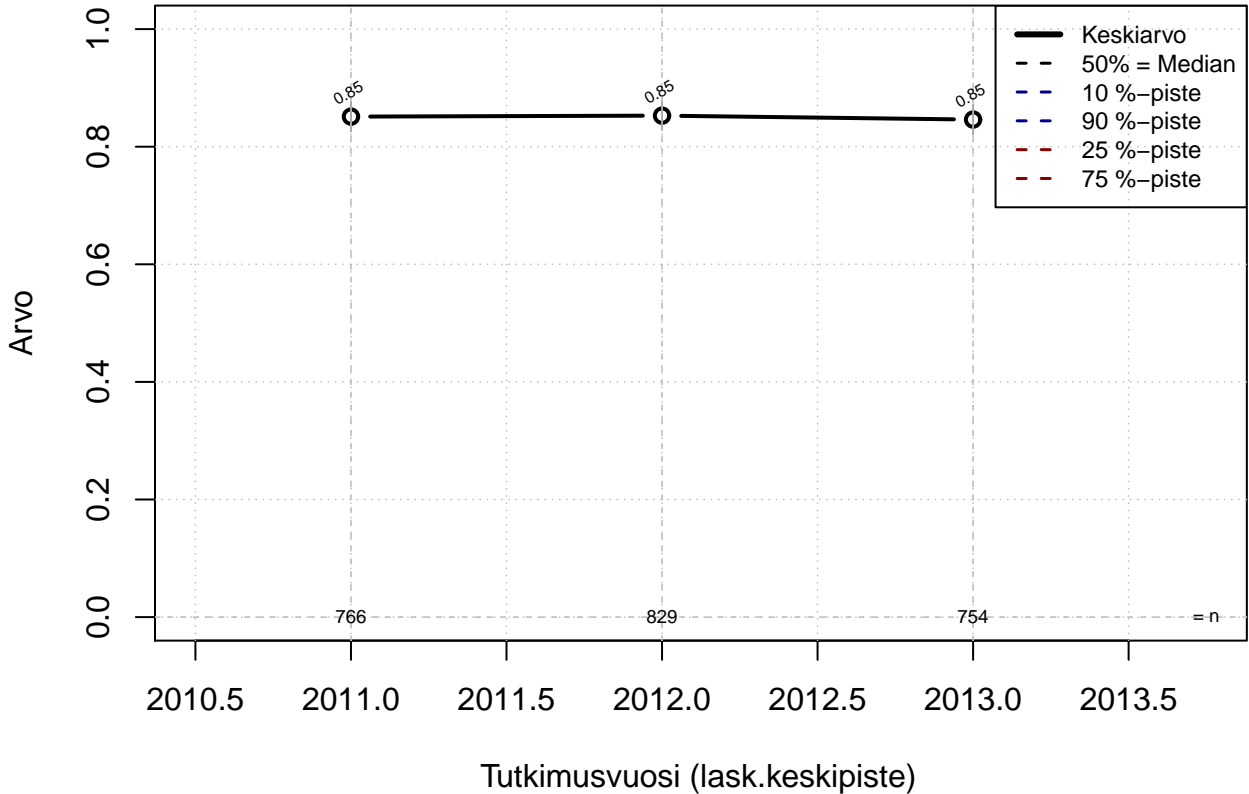

perhevapaa {0=Ei, 1=mahdollinen}

Kohderyhmä: KAIKKI : 1

Osa-aineisto: OPRO1 %in% c('F21', 'F25')

(TPHLOST) tmt 211,212,213 2013-06-07 TAJM08x

perhevapaa {0=Ei, 1=mahdollinen}

Kohderyhmä: KAIKKI : 1
Osa-aineisto: OPRO1 %in% c('F21', 'F25')
(TUTKP) tmt 211,212,213 2013-06-07 TAJM08x