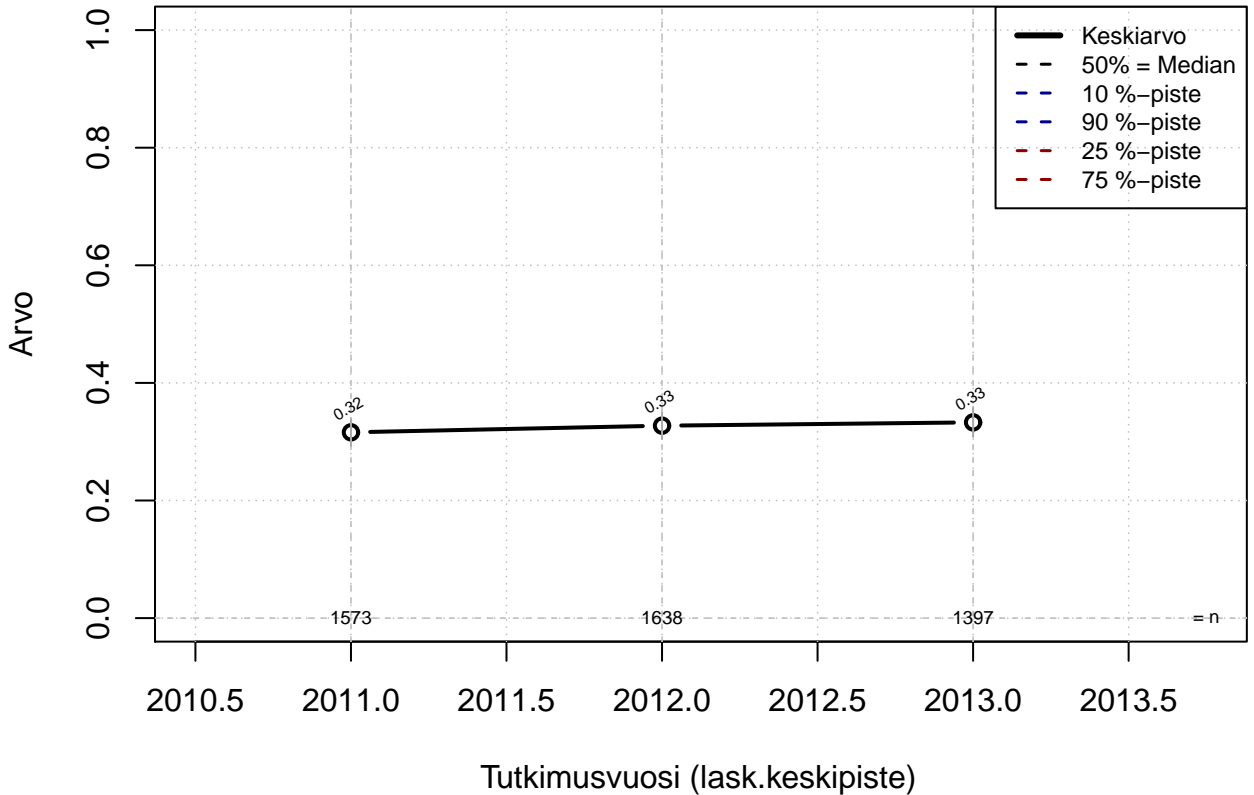

Osa-aikatyöjärj, indeksi

Kohderyhmä: KAIKKI : 1

Osa-aineisto: OPRO1 %in% c('F21', 'F25')

(TUTKP) tmt 211,212,213 2013-06-07 TJ3