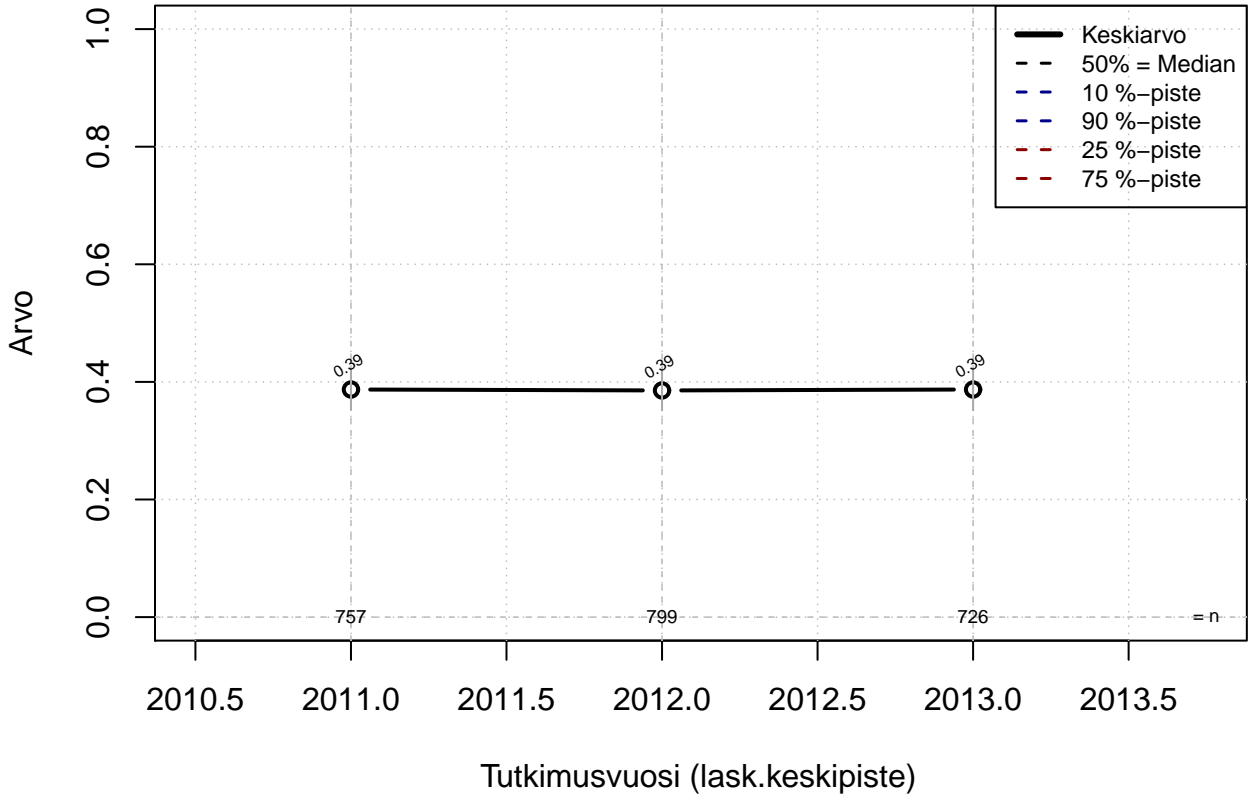

työaikapankki {0=Ei, 1=mahdollinen}

Kohderyhmä: KAIKKI : 1

Osa-aineisto: OPRO1 %in% c('F21', 'F25')

(TPHLOST) tmt 211,212,213 2013-06-07 TAJM04x

työaikapankki {0=Ei, 1=mahdollinen}

Kohderyhmä: KAIKKI : 1
Osa-aineisto: OPRO1 %in% c('F21', 'F25')
(TUTKP) tmt 211,212,213 2013-06-07 TAJM04x