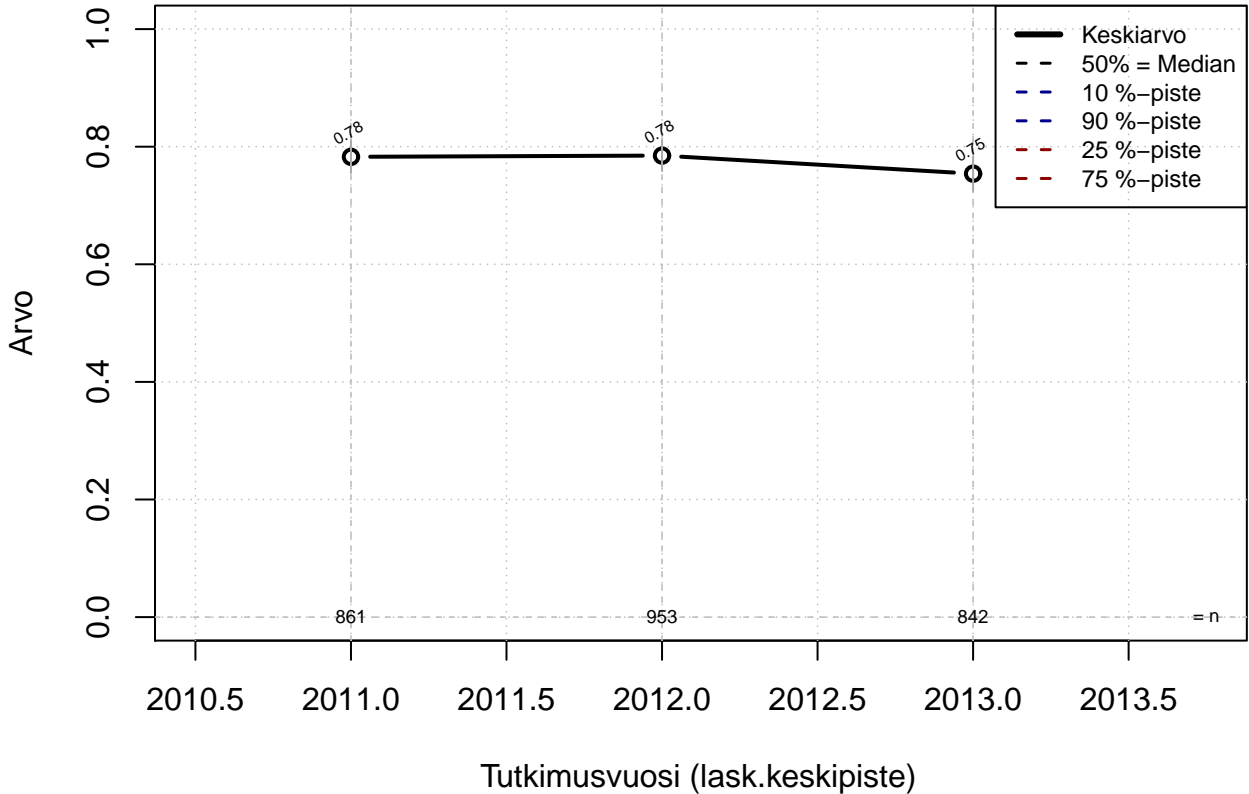

vuorotteluvapaa {0=Ei, 1=mahdollinen}

Kohderyhmä: KAIKKI : 1
Osa-aineisto: OPRO1 %in% c('F21', 'F25')
(TUTKP) tmt 211,212,213 2013-06-07 TAJM06x