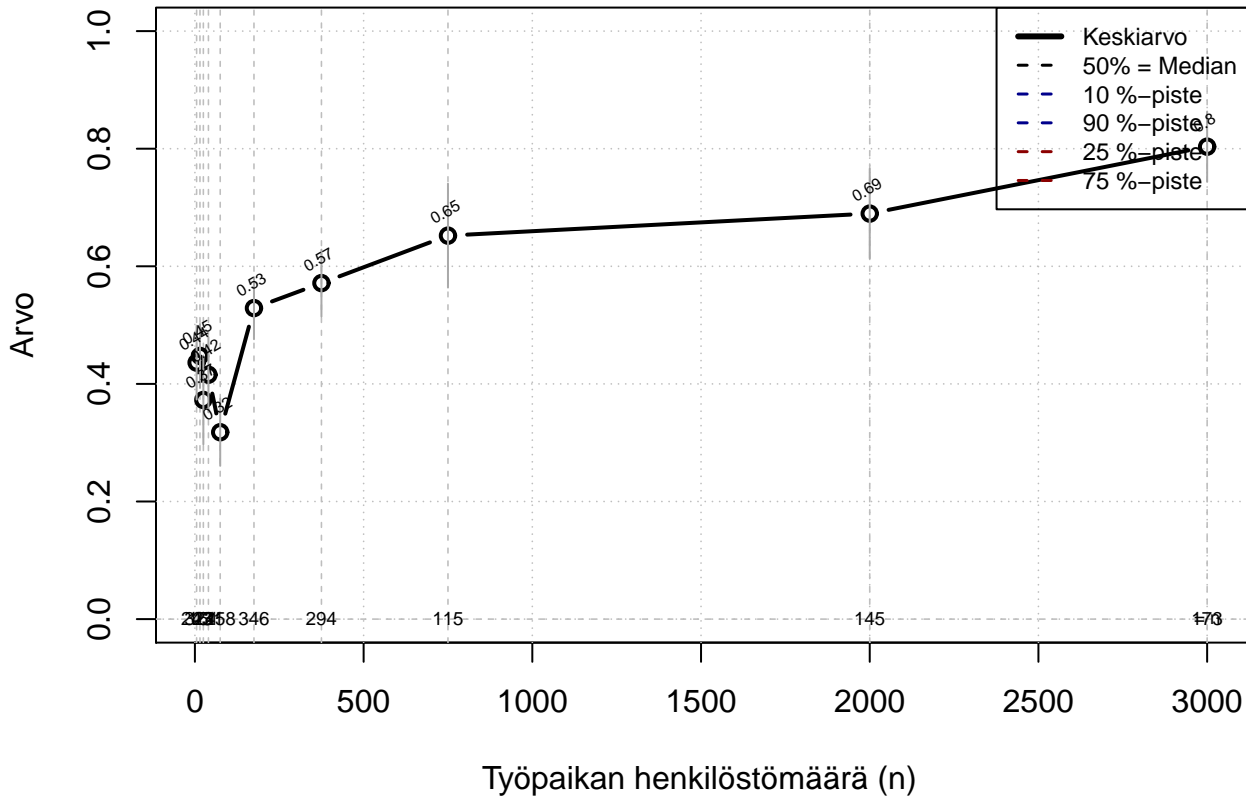

säästövapaat {0=ei mahd, 1=mahdollinen}

Kohderyhmä: KAIKKI : 1

Osa-aineisto: OPRO1 %in% c('F21', 'F25')

(TPHLOST) tmt 211,212,213 2013-06-07 TAJM02x