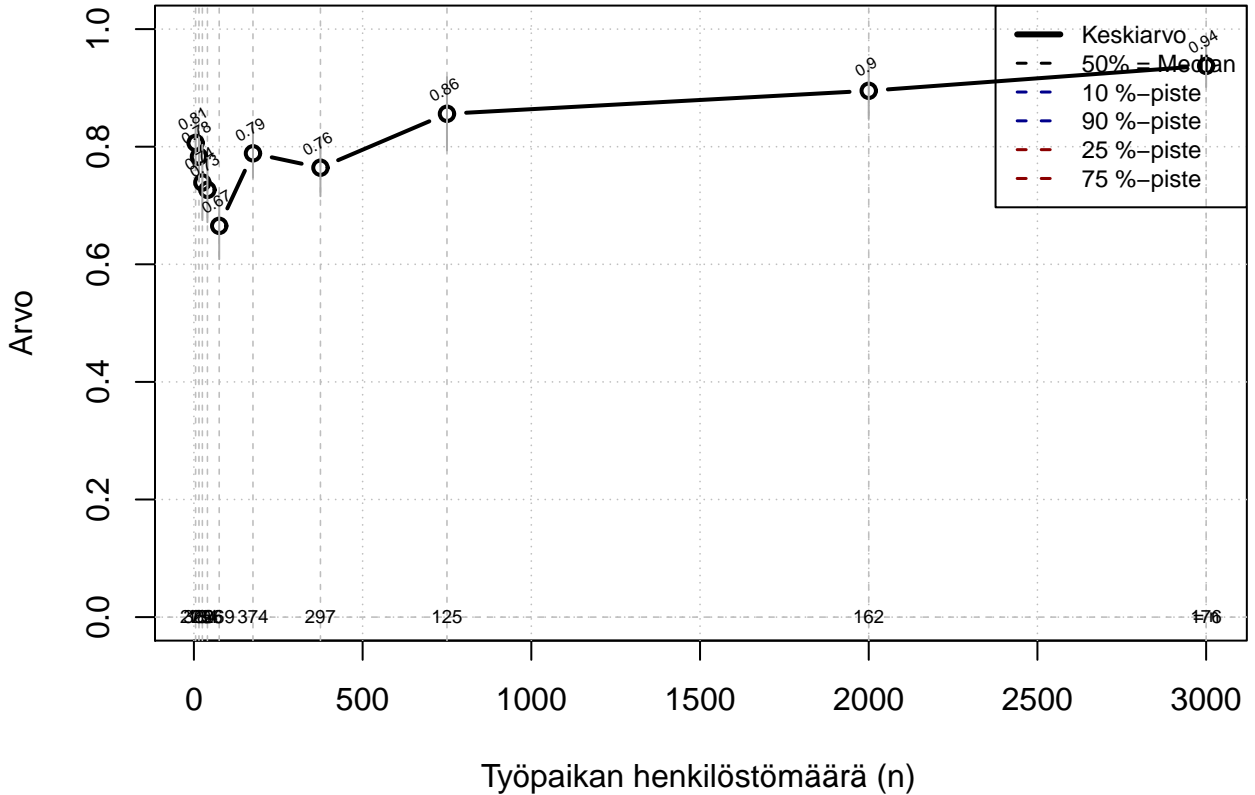

lyhyt tilapäinen loma {0=Ei, 1=mahdollinen}

Kohderyhmä: KAIKKI : 1
Osa-aineisto: OPRO1 %in% c('F21', 'F25')
(TPHLOST) tmt 211,212,213 2013-06-07 TAJM05x