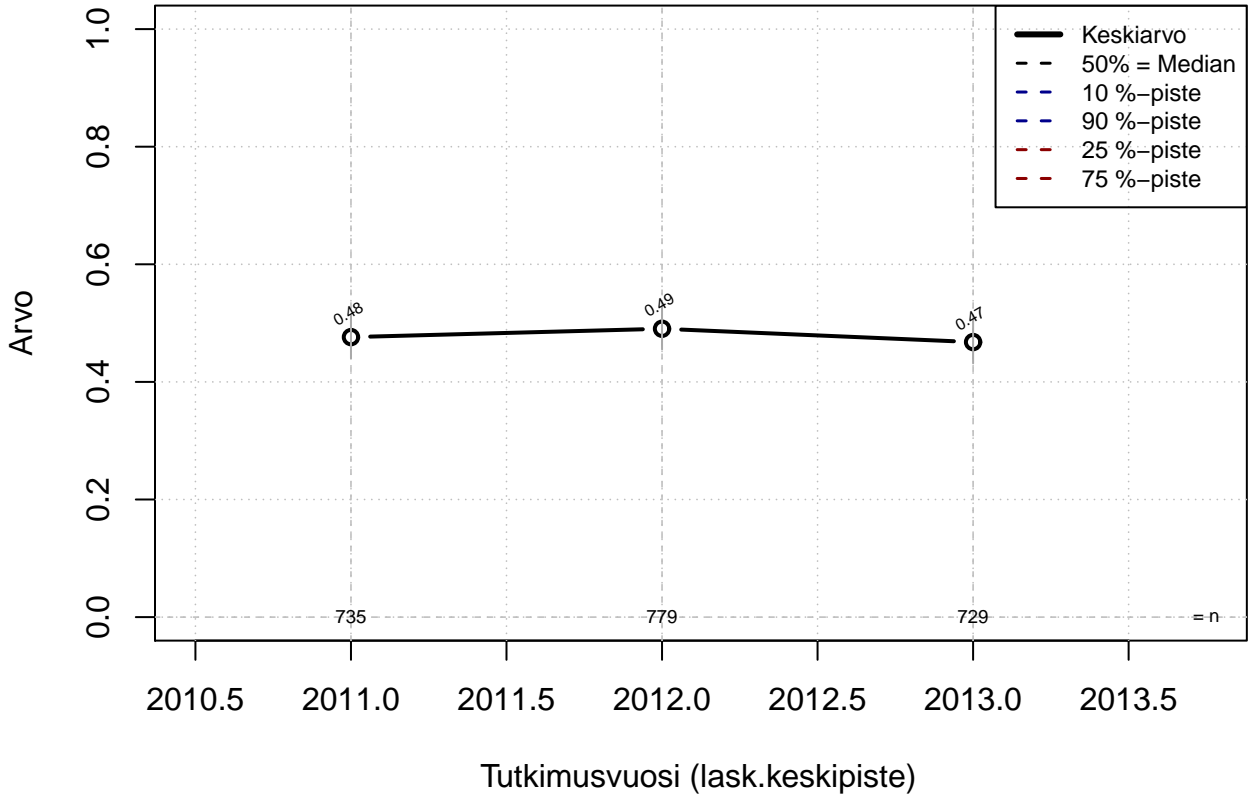

joustovapaat {0=Ei, 1=mahdollinen}

Kohderyhmä: KAIKKI : 1

Osa-aineisto: OPRO1 %in% c('F21', 'F25')

(TPHLOST) tmt 211,212,213 2013-06-07 TAJM03x

joustovapaat {0=Ei, 1=mahdollinen}

Kohderyhmä: KAIKKI : 1
Osa-aineisto: OPRO1 %in% c('F21', 'F25')
(TUTKP) tmt 211,212,213 2013-06-07 TAJM03x