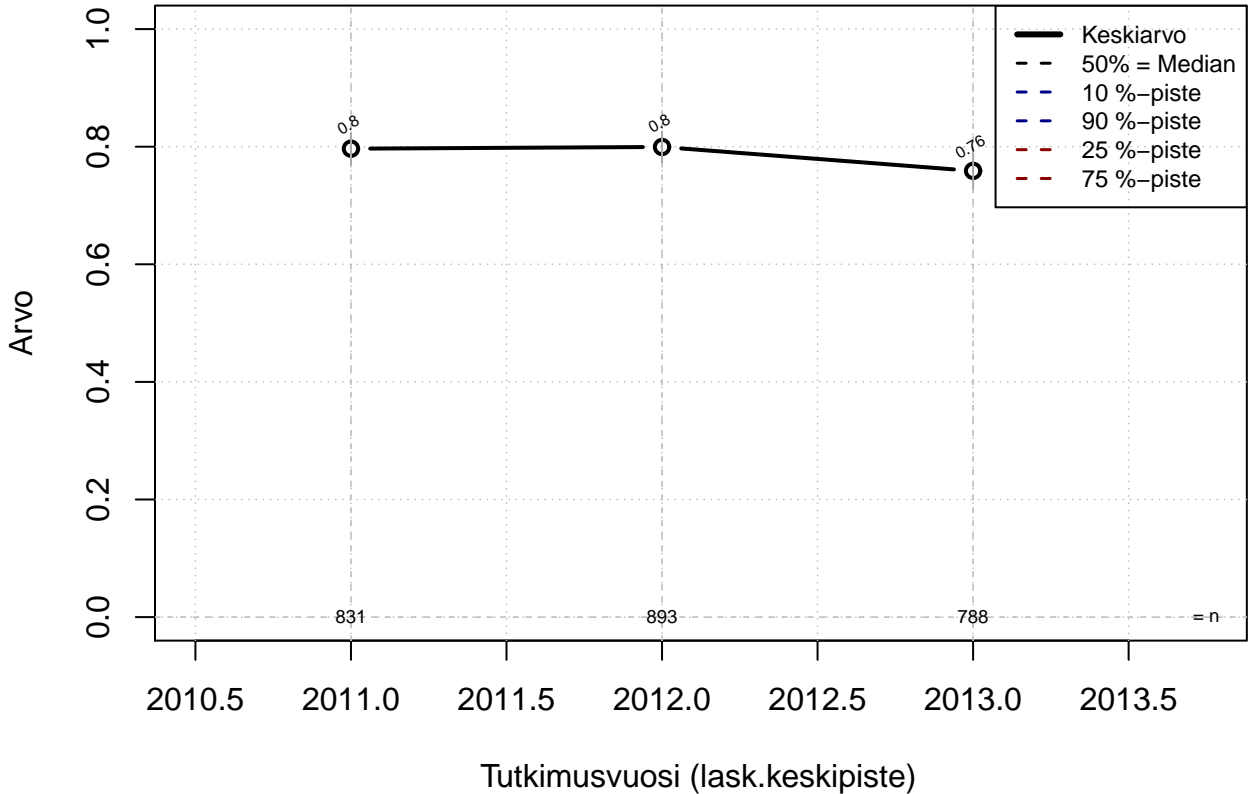

lyhyt tilapäinen loma {0=Ei, 1=mahdollinen}

Kohderyhmä: KAIKKI : 1
Osa-aineisto: OPRO1 %in% c('F21', 'F25')
(TUTKP) tmt 211,212,213 2013-06-07 TAJM05x