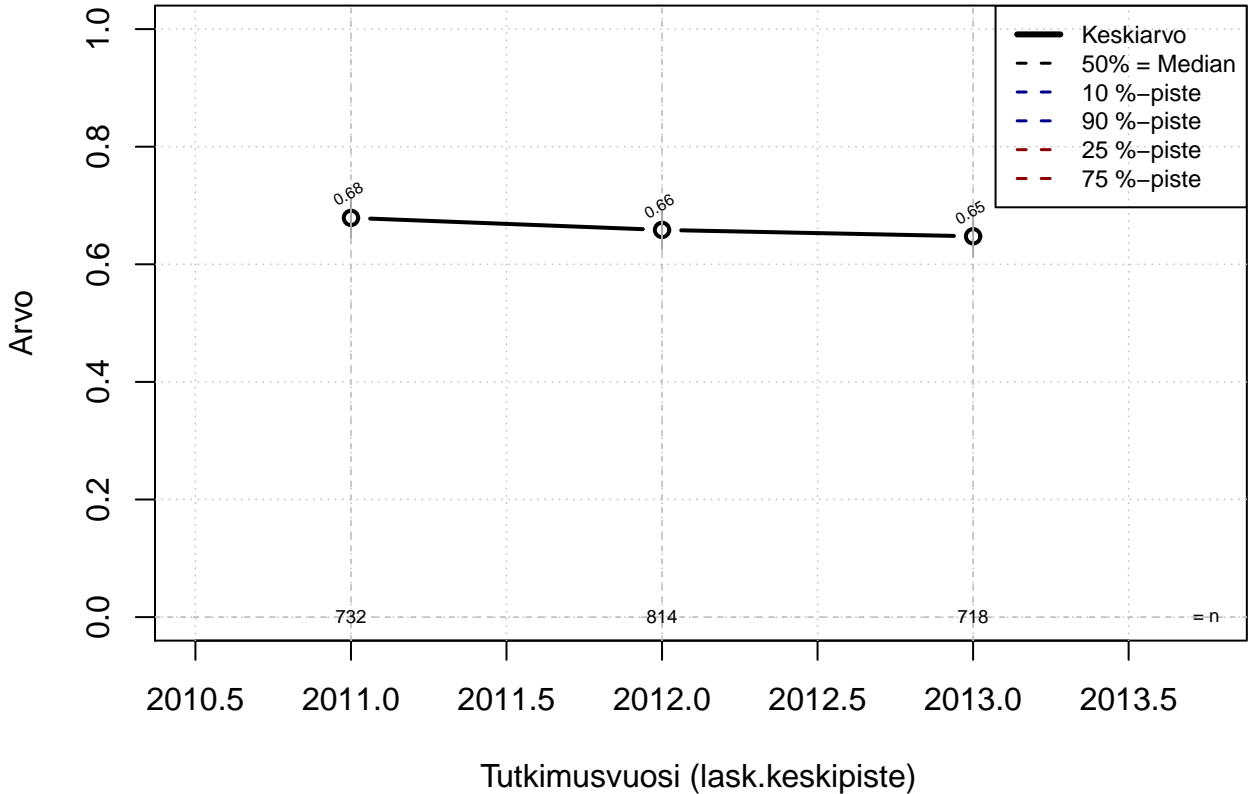

osa-aikatyö {0=Ei, 1=mahdollinen}

Kohderyhmä: KAIKKI : 1

Osa-aineisto: OPRO1 %in% c('F21', 'F25')

(TPHLOST) tmt 211,212,213 2013-06-07 TAJM09x

osa-aikatyö {0=Ei, 1=mahdollinen}

Kohderyhmä: KAIKKI : 1
Osa-aineisto: OPRO1 %in% c('F21', 'F25')
(TUTKP) tmt 211,212,213 2013-06-07 TAJM09x