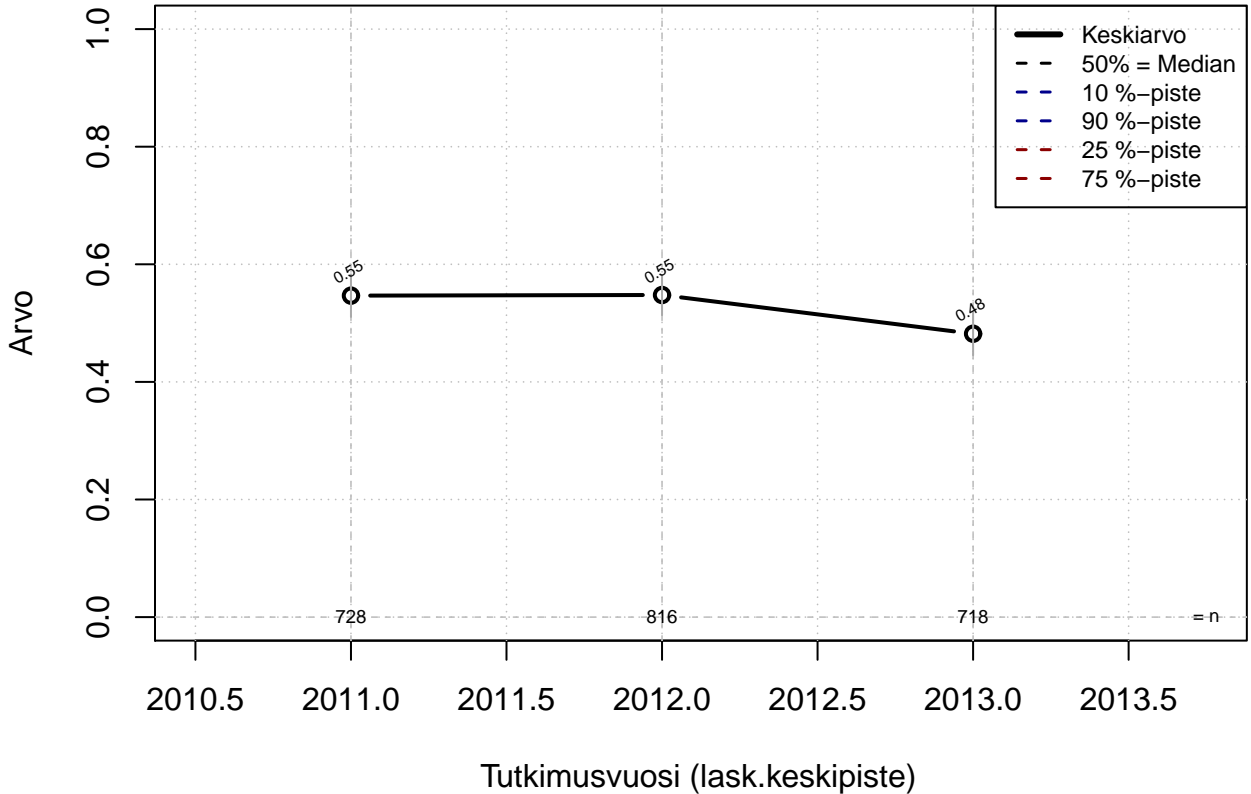

korvaava töiden teko tilapäisesti normaalin työajan ulkopuolella {0=Ei, 1=mahdollinen}

Kohderyhmä: KAIKKI : 1

Osa-aineisto: OPRO1 %in% c('F21', 'F25')

(TPHLOST) tmt 211,212,213 2013-06-07 TAJM12x

korvaava töiden teko tilapäisesti normaalin työajan ulkopuolella {0=Ei, 1=mahdollinen}