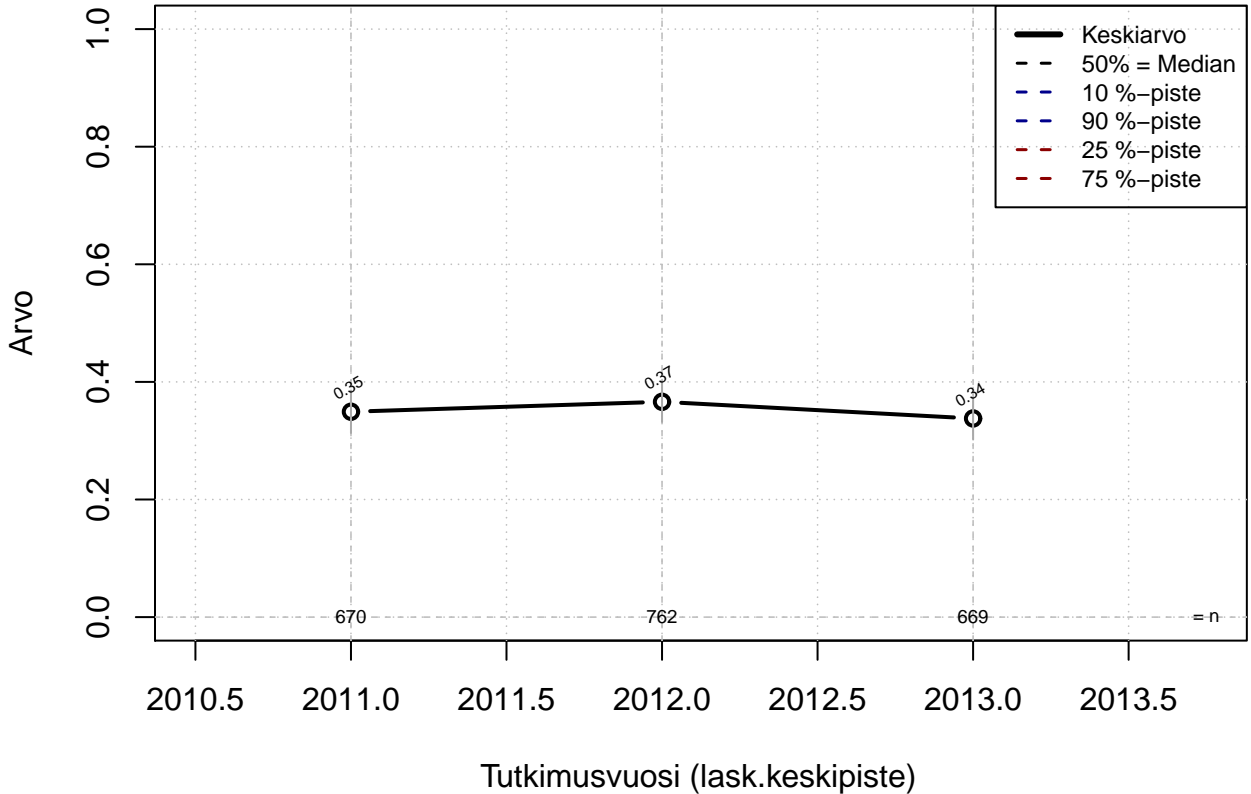

työvuorojen vaihtaminen {0=Ei, 1=mahdollinen}

Kohderyhmä: KAIKKI : 1
Osa-aineisto: OPRO1 %in% c('F21', 'F25')
(TUTKP) tmt 211,212,213 2013-06-07 TAJM11x