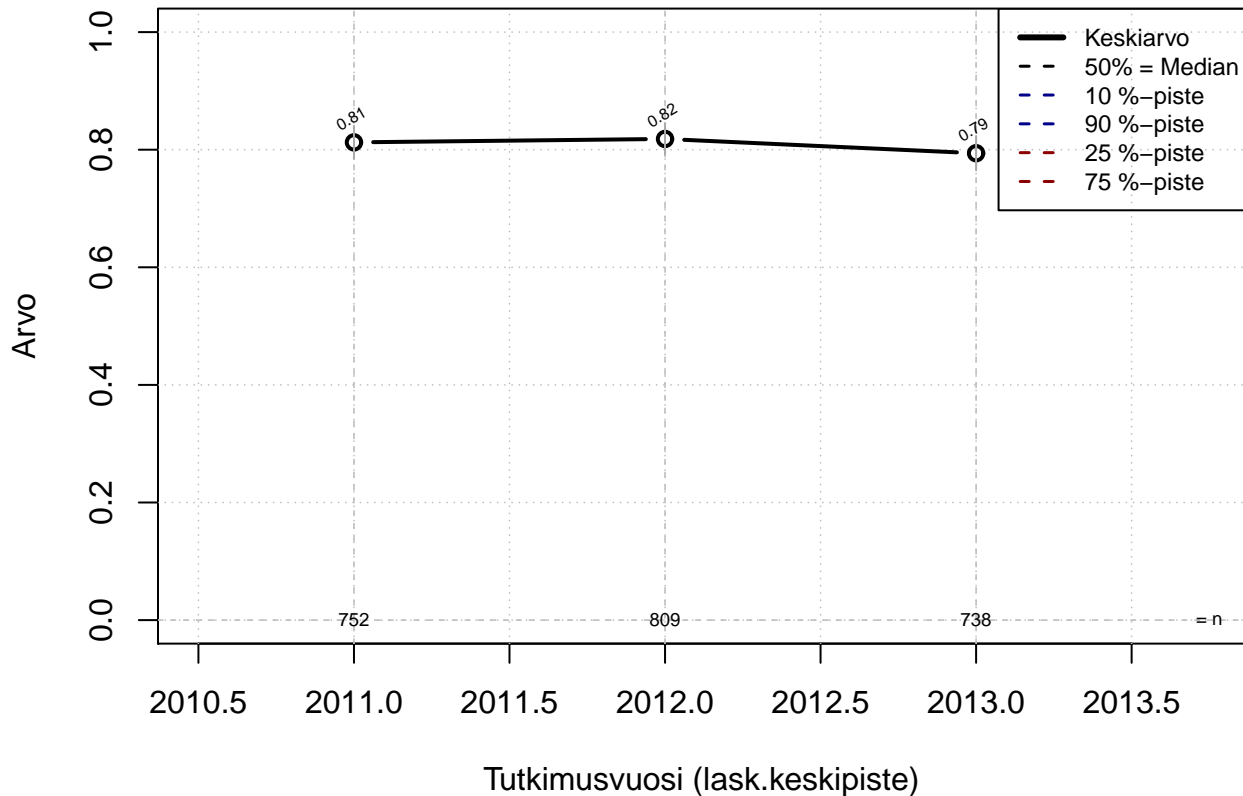

opintovapaa {0= Ei mahd, 1=mahdollinen}

Kohderyhmä: KAIKKI : 1

Osa-aineisto: OPRO1 %in% c('F21', 'F25')

(TPHLOST) tmt 211,212,213 2013-06-07 TAJM07x

opintovapaa {0=Ei mahd, 1=mahdollinen}

Kohderyhmä: KAIKKI : 1
Osa-aineisto: OPRO1 %in% c('F21', 'F25')
(TUTKP) tmt 211,212,213 2013-06-07 TAJM07x