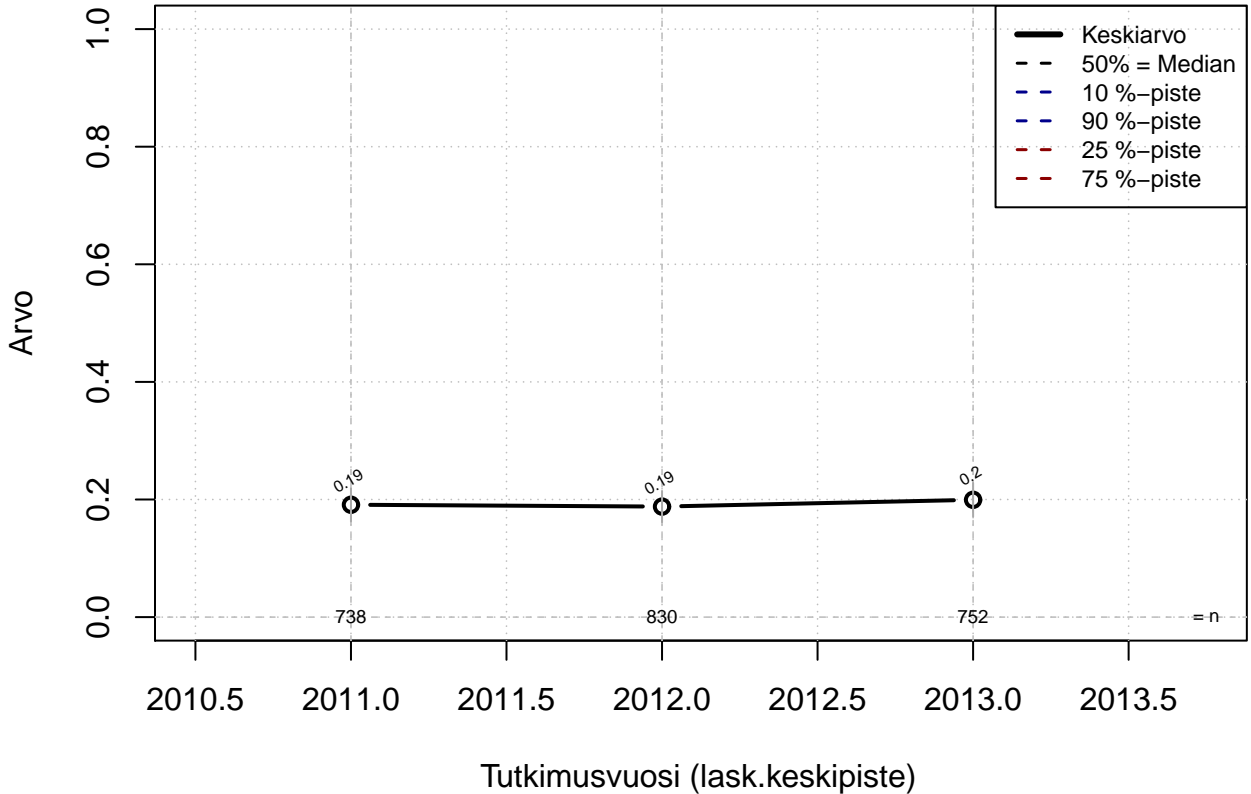

etätöiden tekeminen {0=Ei, 1=mahdollinen}

Kohderyhmä: KAIKKI : 1

Osa-aineisto: OPRO1 %in% c('F21', 'F25')

(TPHLOST) tmt 211,212,213 2013-06-07 TAJM10x

etätöiden tekeminen {0=Ei, 1=mahdollinen}

Kohderyhmä: KAIKKI : 1
Osa-aineisto: OPRO1 %in% c('F21', 'F25')
(TUTKP) tmt 211,212,213 2013-06-07 TAJM10x