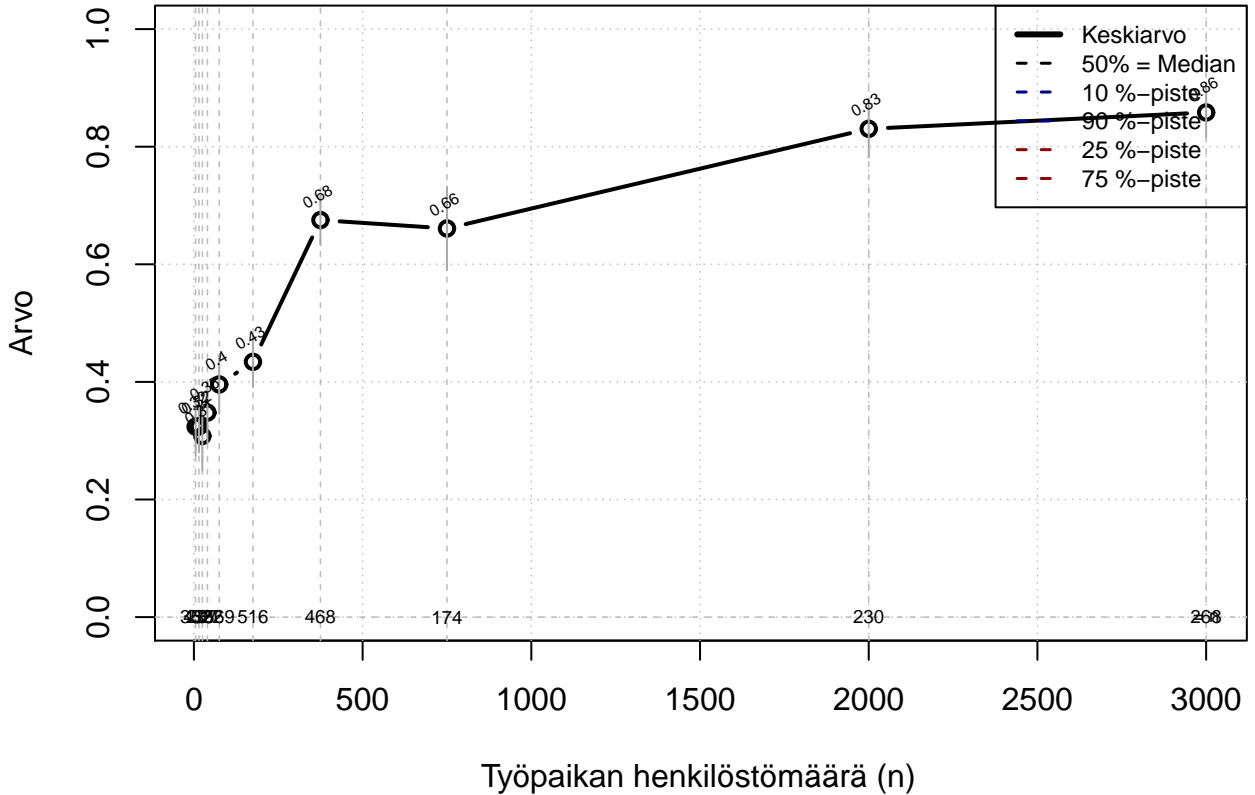

liukuva työaika

{0=Ei, 1=mahdollinen}

Kohderyhmä: KAIKKI : 1

Osa-aineisto: OPRO1 %in% c('F21', 'F25')
 (TPHLOST) tmt 211,212,213 2013-06-07 TAJM01x

liukuva työaika {0=Ei, 1=mahdollinen}

Kohderyhmä: KAIKKI : 1
Osa-aineisto: OPRO1 %in% c('F21', 'F25')
(TUTKP) tmt 211,212,213 2013-06-07 TAJM01x