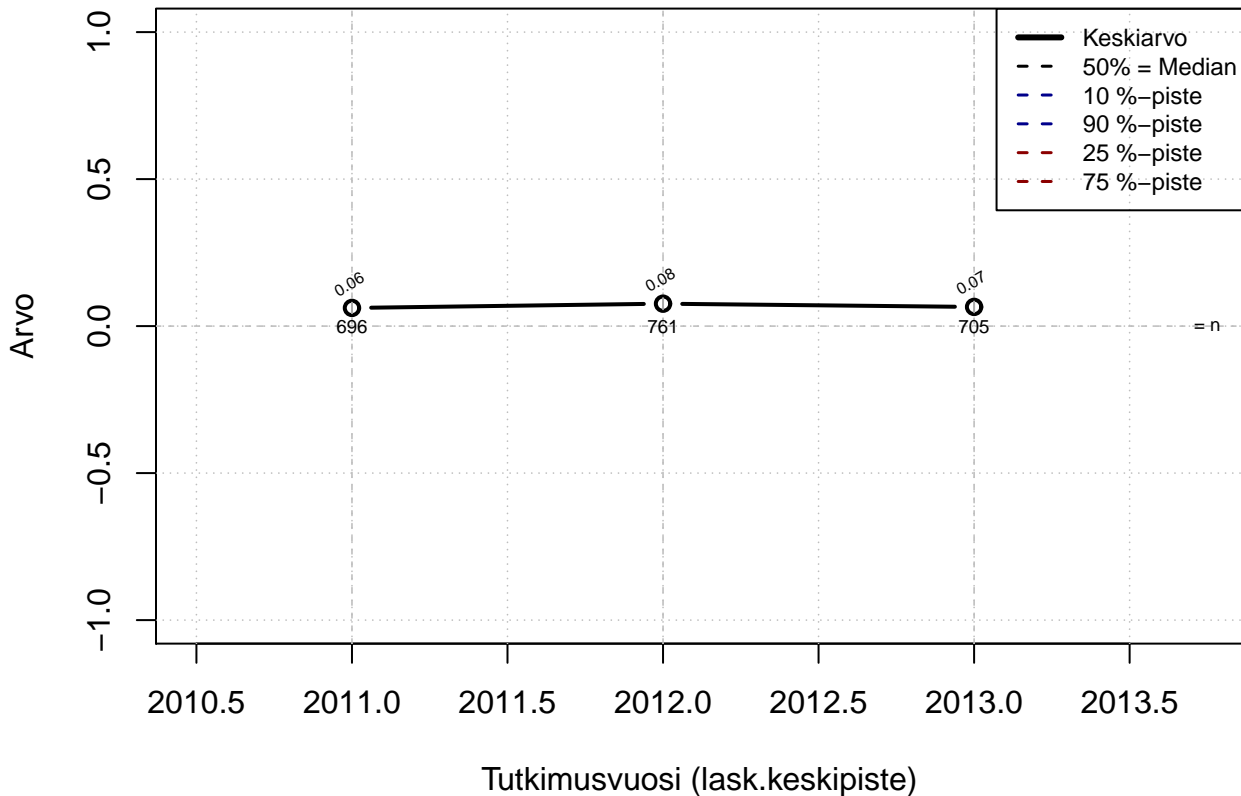

työmatkojen (koti–työ ja työ–koti) käyttäminen työaikana {0=Ei, 1=mahdollinen}

Kohderyhmä: KAIKKI : 1

Osa-aineisto: OPRO1 %in% c('F21', 'F25')
(TUTKP) tmt 211,212,213 2013–06–07 TAJM13x