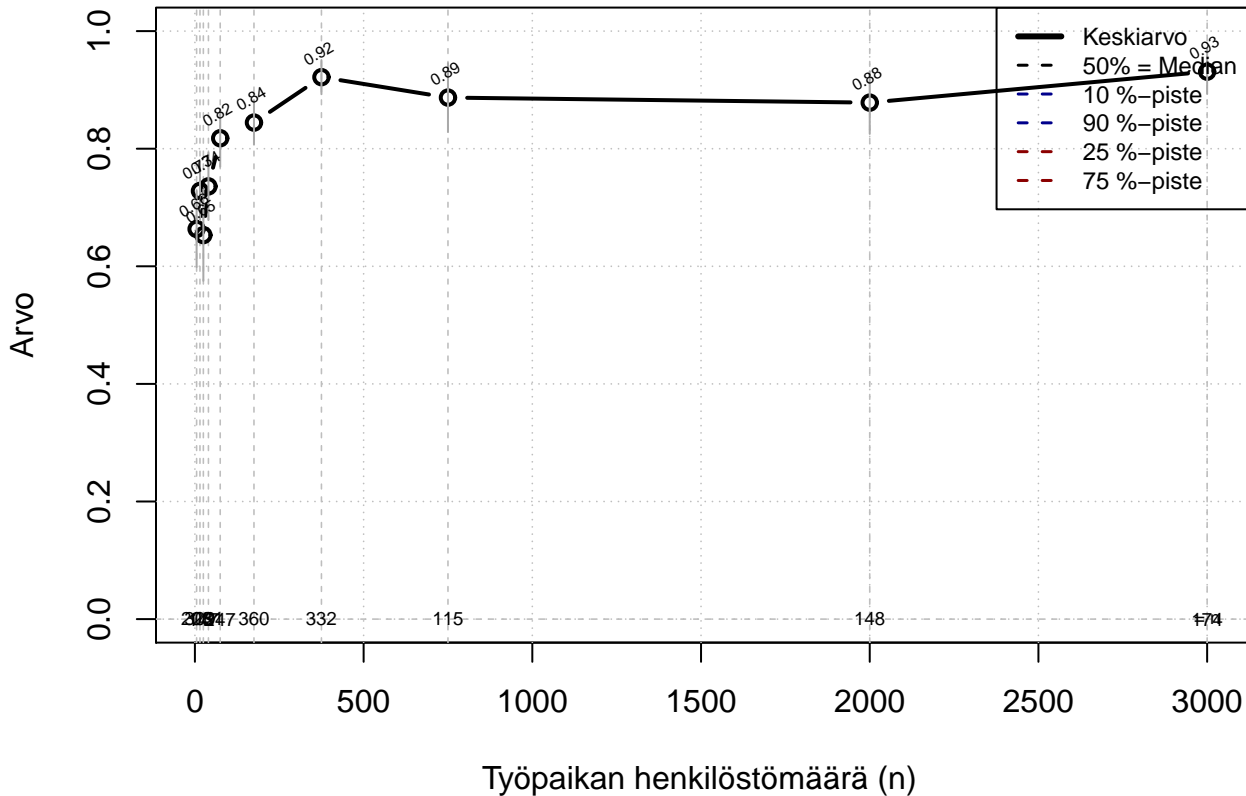

opintovapaa {0= Ei mahd, 1=mahdollinen}

Kohderyhmä: KAIKKI : 1

Osa-aineisto: OPRO1 %in% c('F21', 'F25')

(TPHLOST) tmt 211,212,213 2013-06-07 TAJM07x