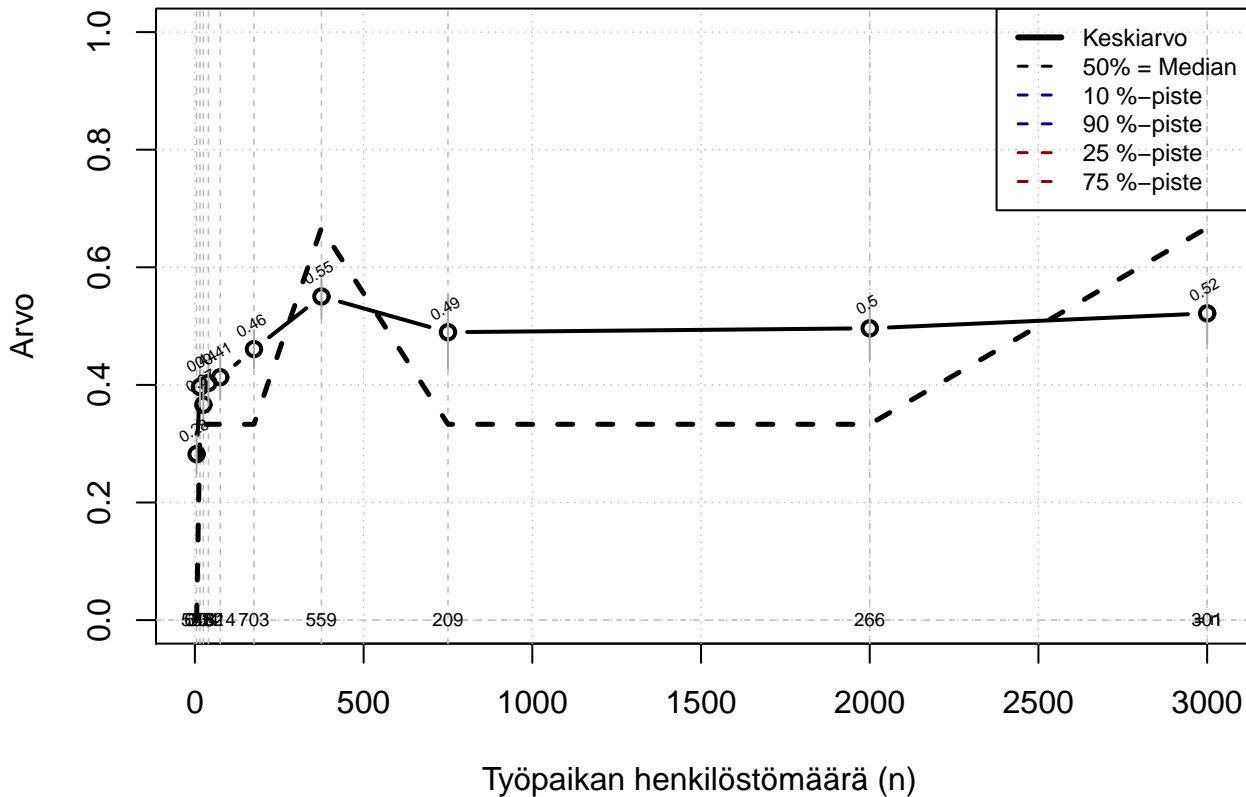

Vuorottelu+opinto+perhevapaajärj, indeksi

Kohderyhmä: KAIKKI : 1

Osa-aineisto: OPRO1 %in% c('F21', 'F25')
(TPHLOST) tmt 211,212,213 2013-06-07 TJ2