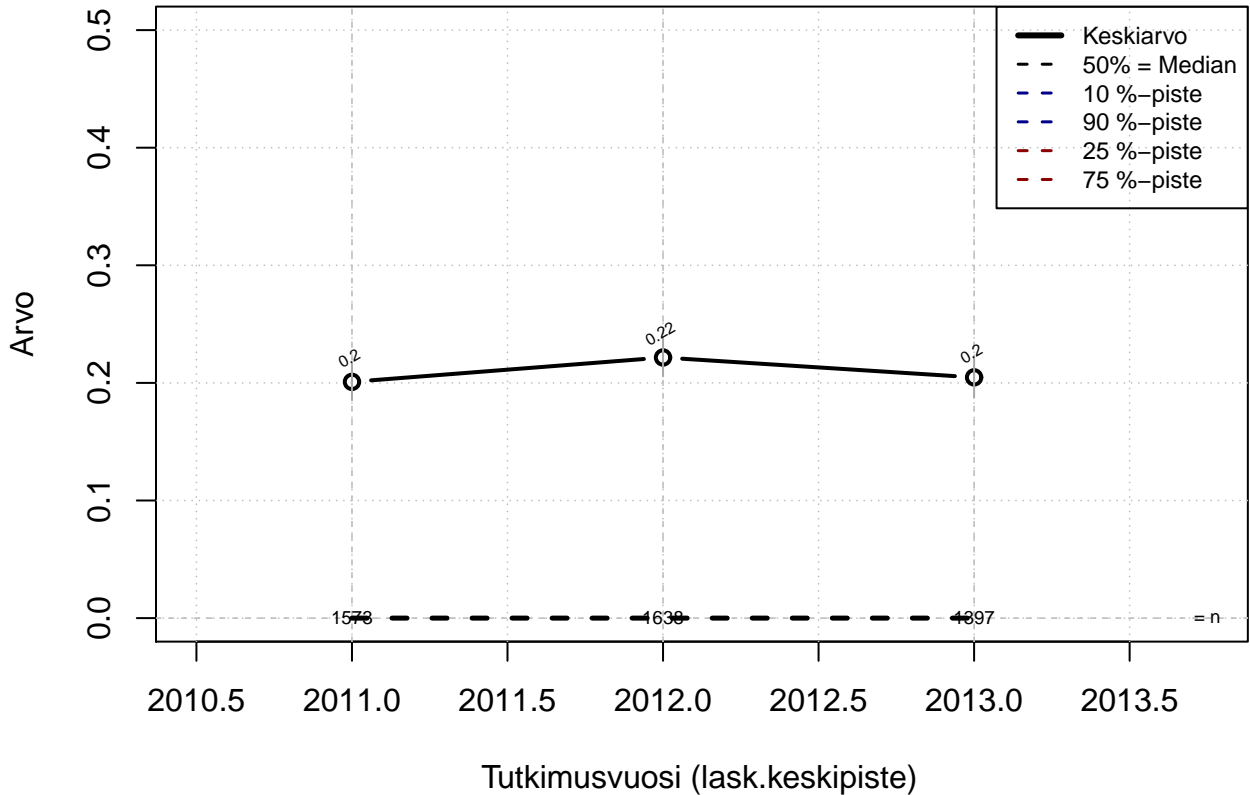

Työvuorojen vaihtamisjärj, indeksi

Kohderyhmä: KAIKKI : 1

Osa-aineisto: OPRO1 %in% c('F21', 'F25')

(TUTKP) tmt 211,212,213 2013-06-07 TJ5