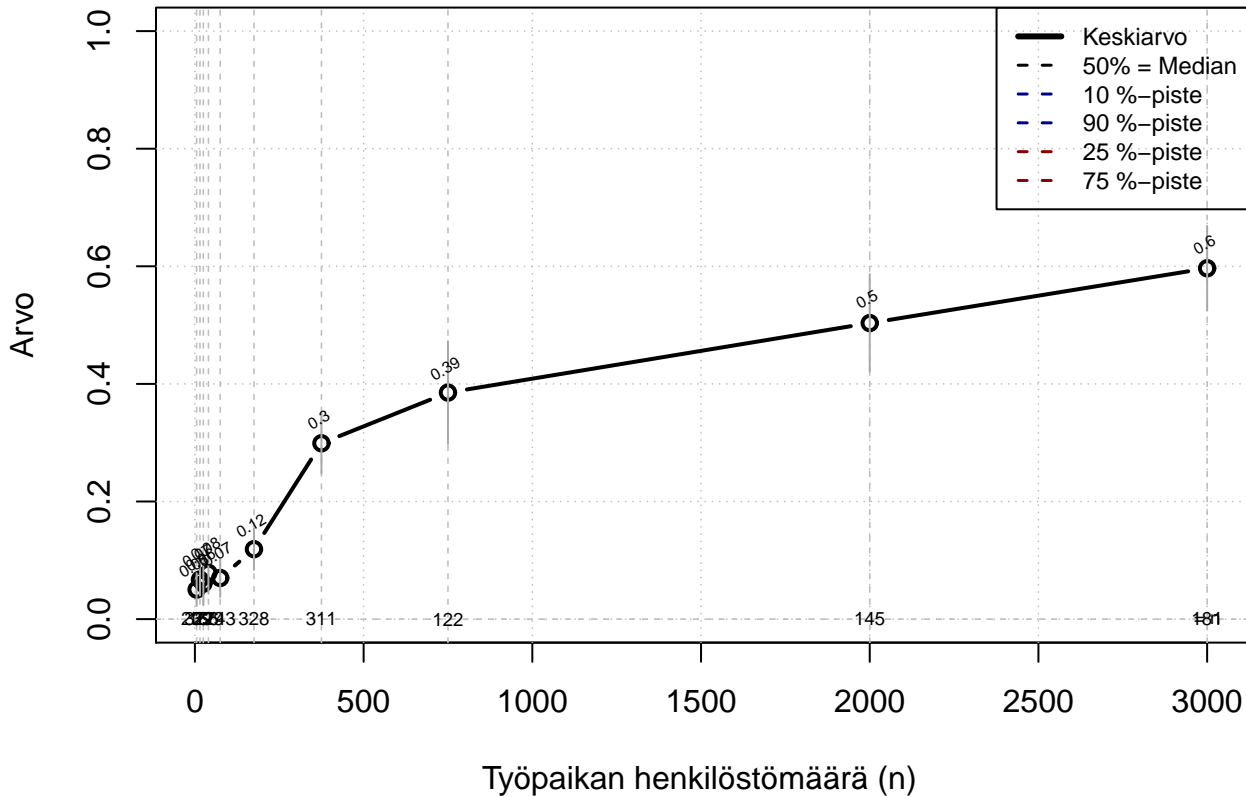

etätöiden tekeminen {0=Ei, 1=mahdollinen}

Kohderyhmä: KAIKKI : 1

Osa-aineisto: OPRO1 %in% c('F21', 'F25')

(TPHLOST) tmt 211,212,213 2013-06-07 TAJM10x