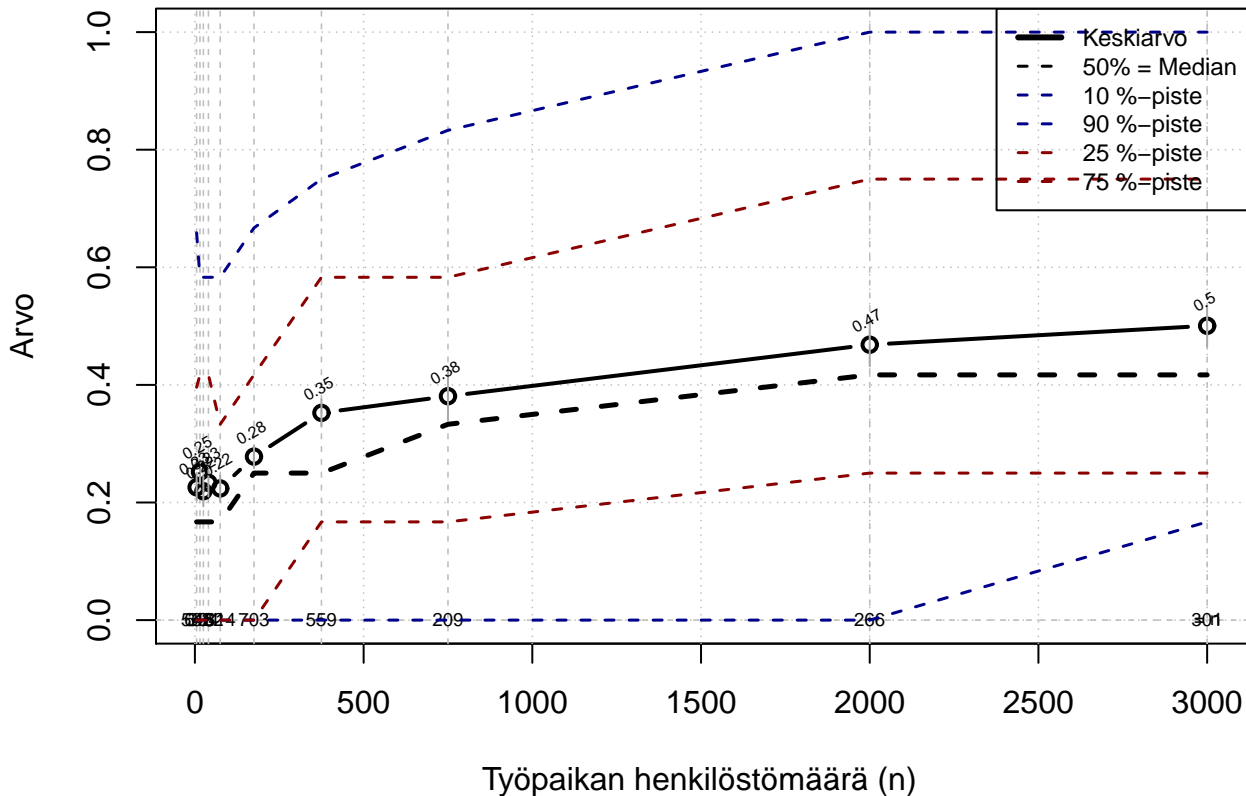

Työaikajärj liukuva+pankki+säästö+jousto, indeksi

Kohderyhmä: KAIKKI : 1

Osa-aineisto: OPRO1 %in% c('F21', 'F25')
(TPHLOST) tmt 211,212,213 2013-06-07 TJ1