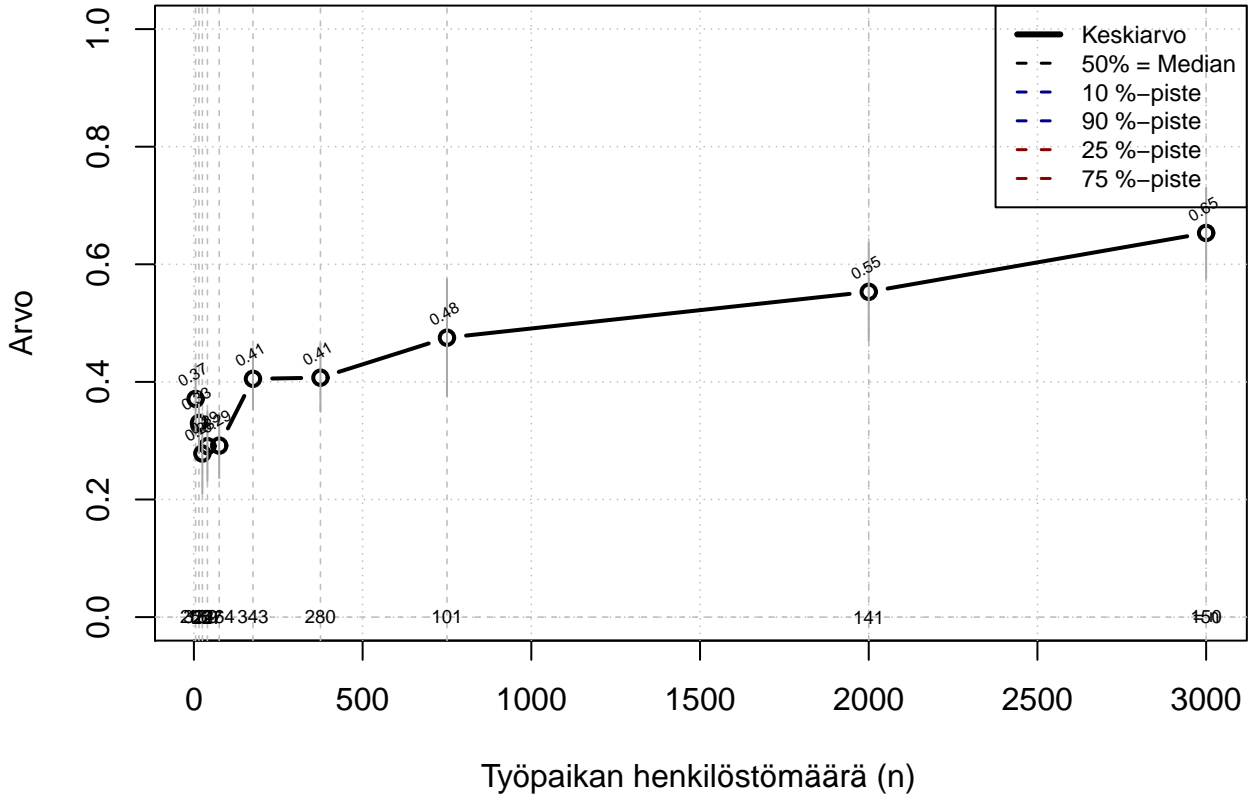

työaikapankki {0=Ei, 1=mahdollinen}

Kohderyhmä: KAIKKI : 1

Osa-aineisto: OPRO1 %in% c('F21', 'F25')

(TPHLOST) tmt 211,212,213 2013-06-07 TAJM04x