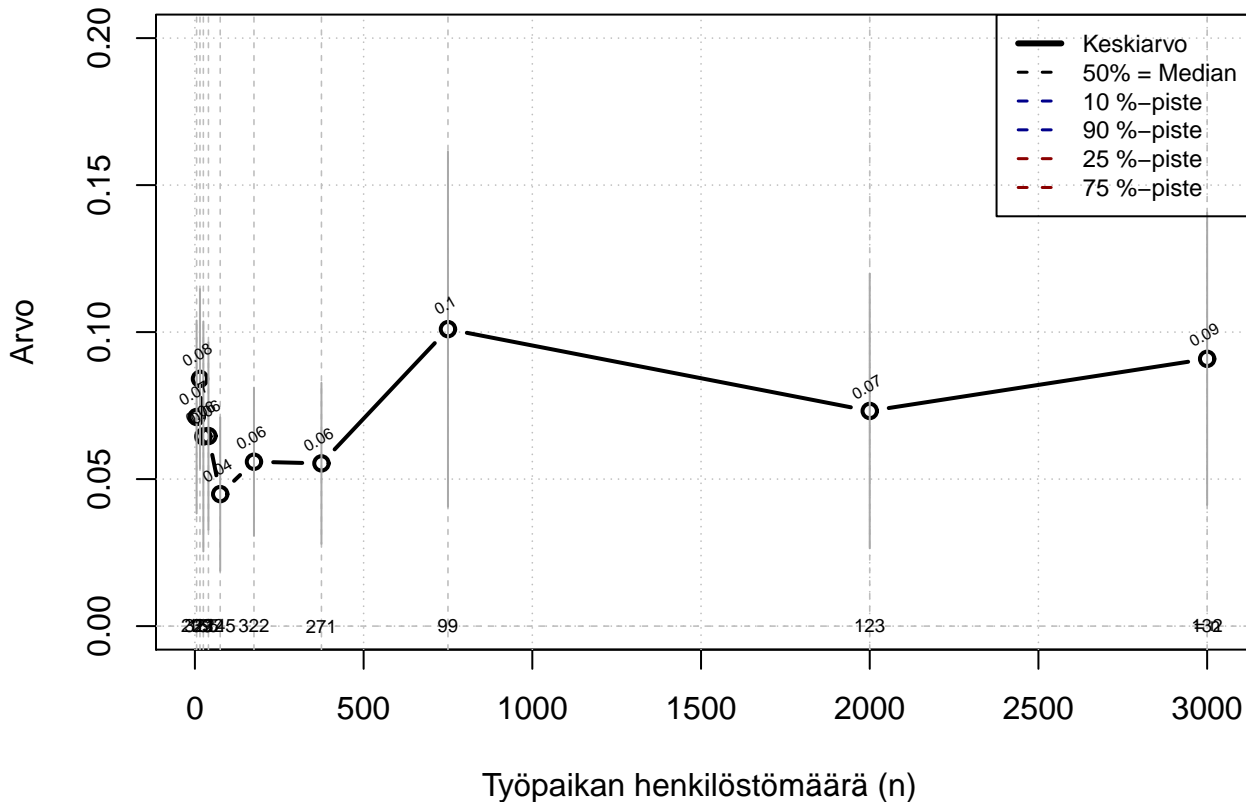

työmatkojen (koti–työ ja työ–koti) käyttäminen työaikana {0=Ei, 1=mahdollinen}

Kohderyhmä: KAIKKI : 1

Osa-aineisto: OPRO1 %in% c('F21', 'F25')
(TPHLOST) tmt 211,212,213 2013–06–07 TAJM13x