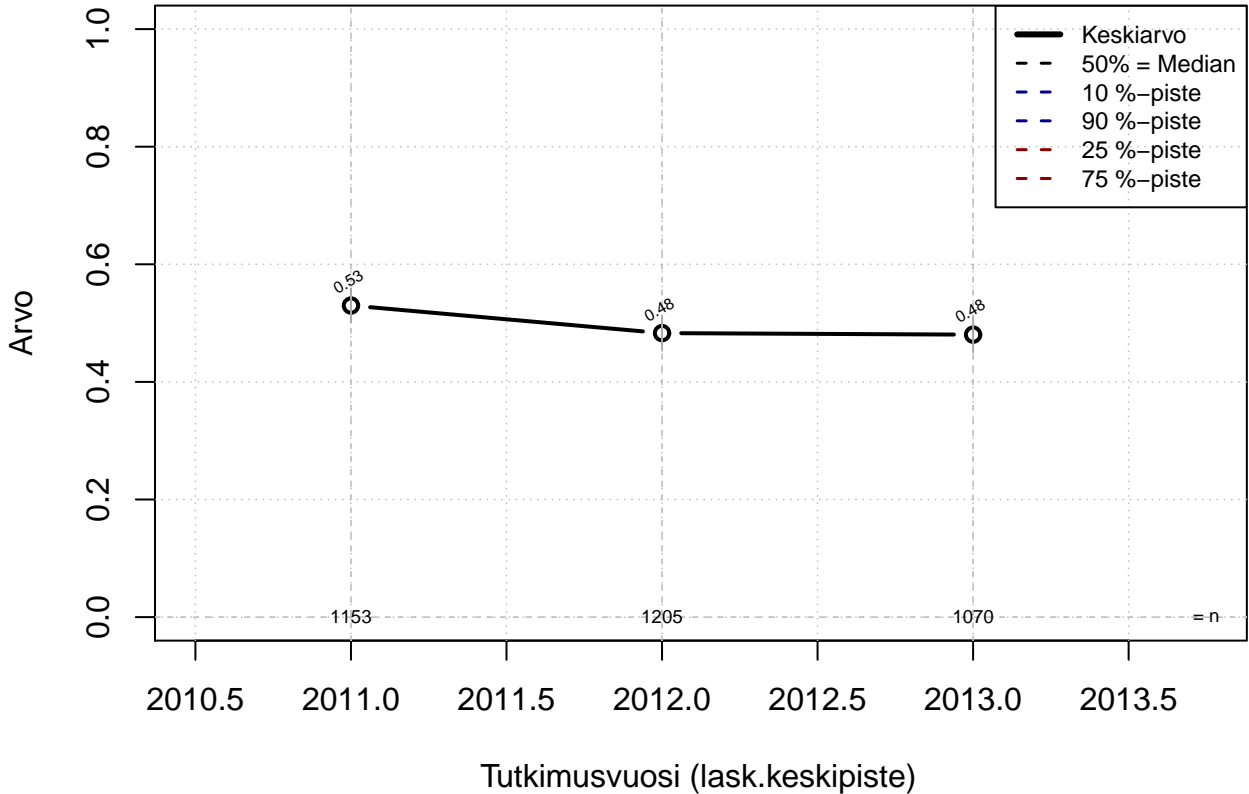

liukuva työaika

{0=Ei, 1=mahdollinen}

Kohderyhmä: KAIKKI : 1

Osa-aineisto: OPRO1 %in% c('F21', 'F25')
 (TPHLOST) tmt 211,212,213 2013-06-07 TAJM01x

liukuva työaika {0=Ei, 1=mahdollinen}

Kohderyhmä: KAIKKI : 1
Osa-aineisto: OPRO1 %in% c('F21', 'F25')
(TUTKP) tmt 211,212,213 2013-06-07 TAJM01x