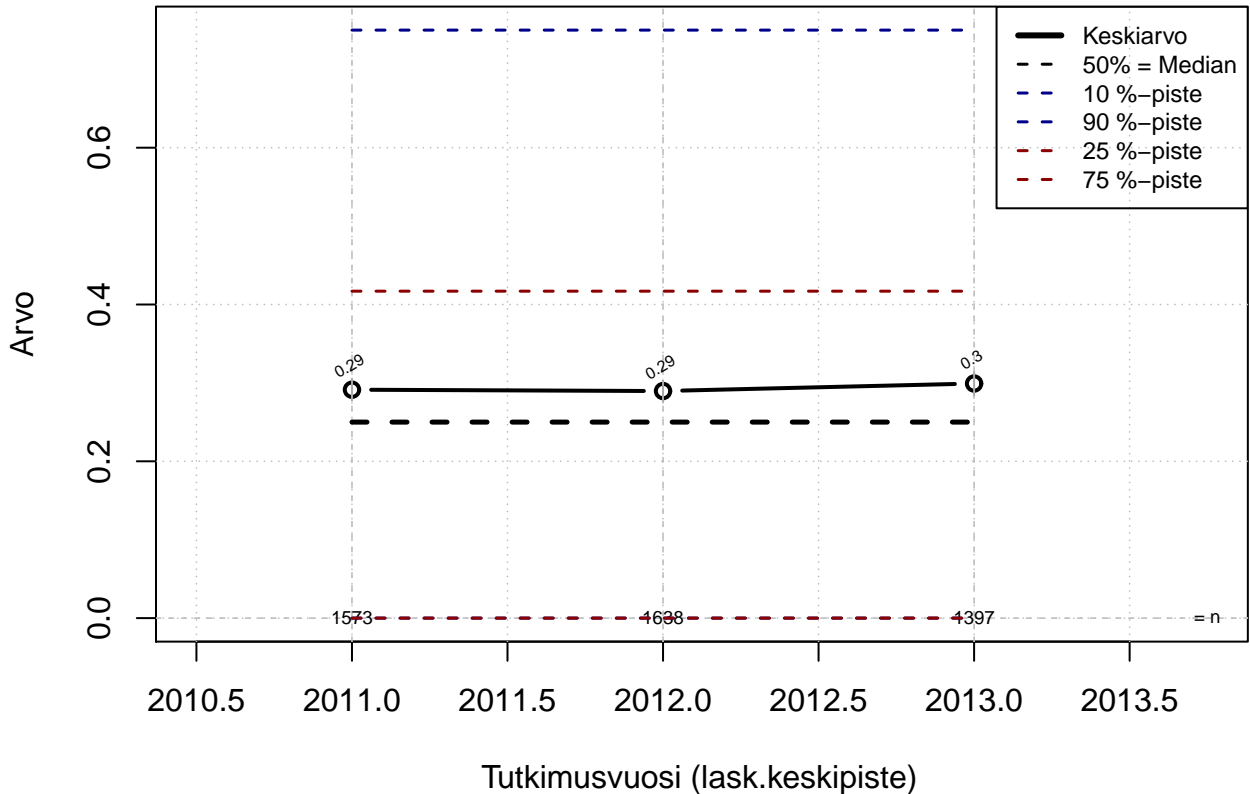

Työaikajärj liukuva+pankki+säästö+jousto, indeksi

Kohderyhmä: KAIKKI : 1

Osa-aineisto: OPRO1 %in% c('F21', 'F25')
 (TPHLOST) tmt 211,212,213 2013-06-07 TJ1

Työaikajärj liukuva+pankki+säästö+jousto, indeksi