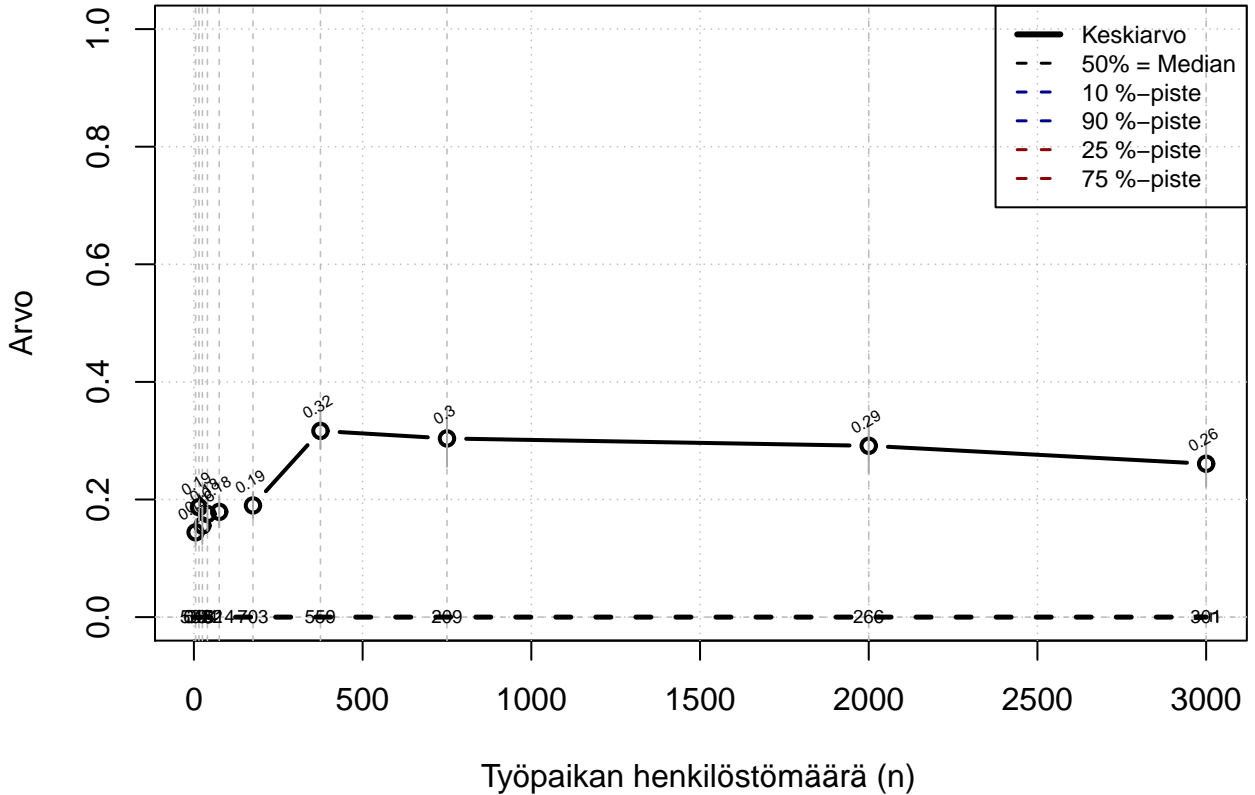

Työvuorojen vaihtamisjärj, indeksi

Kohderyhmä: KAIKKI : 1

Osa-aineisto: OPRO1 %in% c('F21', 'F25')

(TPHLOST) tmt 211,212,213 2013-06-07 TJ5