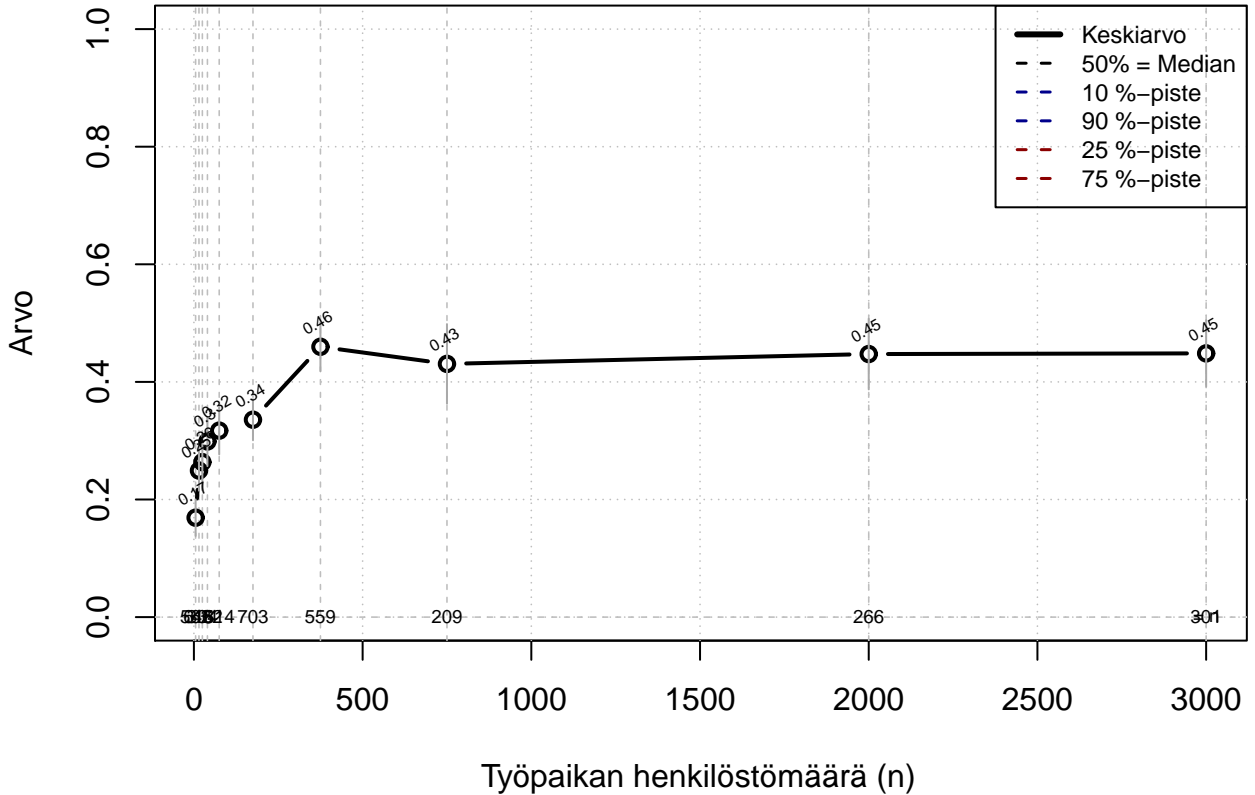

Osa-aikatyöjärj, indeksi

Kohderyhmä: KAIKKI : 1

Osa-aineisto: OPRO1 %in% c('F21', 'F25')

(TPHLOST) tmt 211,212,213 2013-06-07 TJ3