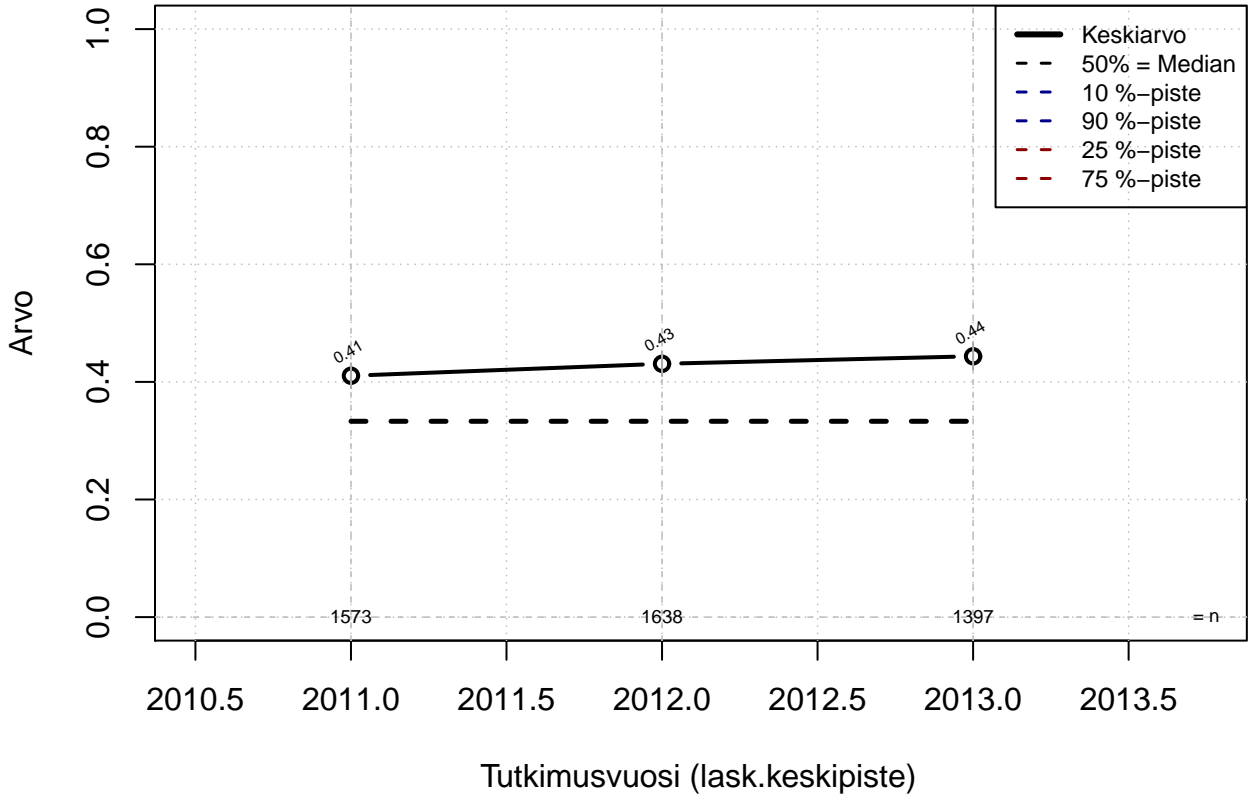

Vuorottelu+opinto+perhevapaajärj, indeksi

Kohderyhmä: KAIKKI : 1

Osa-aineisto: OPRO1 %in% c('F21', 'F25')
(TUTKP) tmt 211,212,213 2013-06-07 TJ2