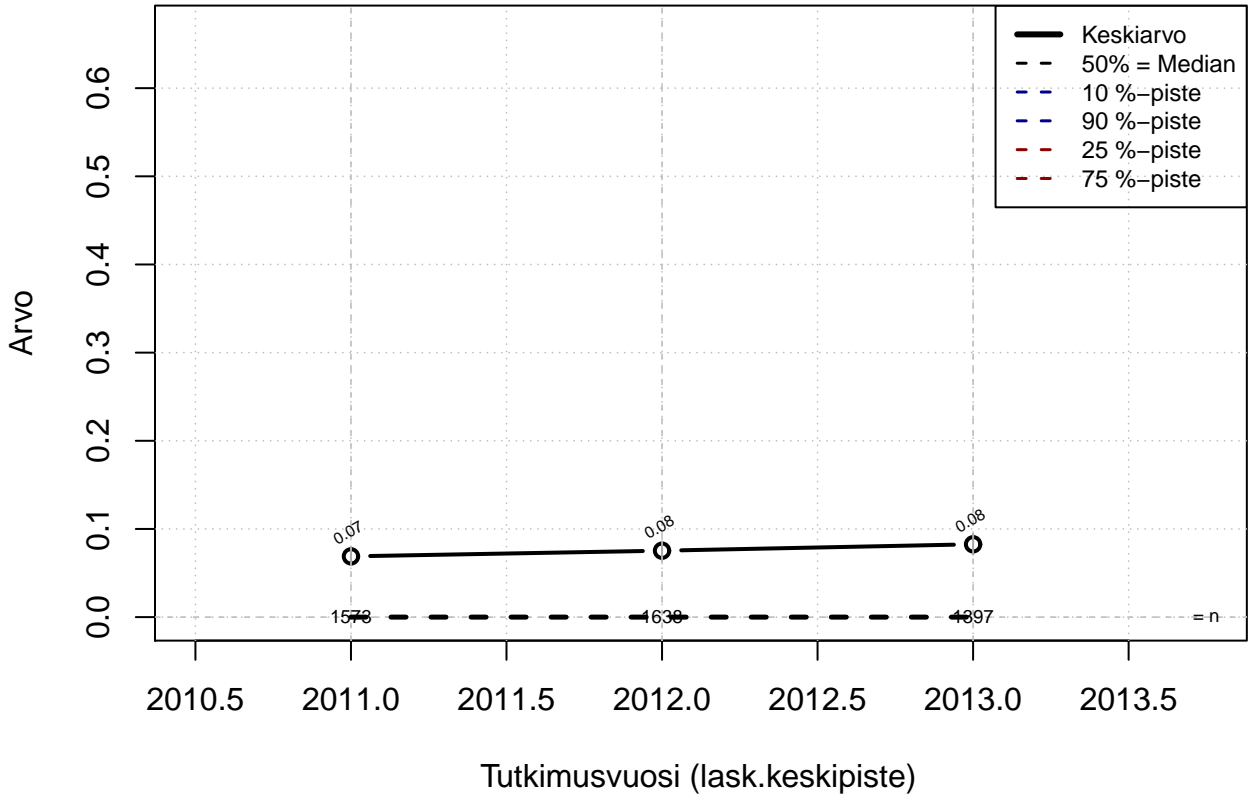

Etättyöjärjestelmä, indeksi

Kohderyhmä: KAIKKI : 1

Osa-aineisto: OPRO1 %in% c('F21', 'F25')

(TUTKP) tmt 211,212,213 2013-06-07 TJ4