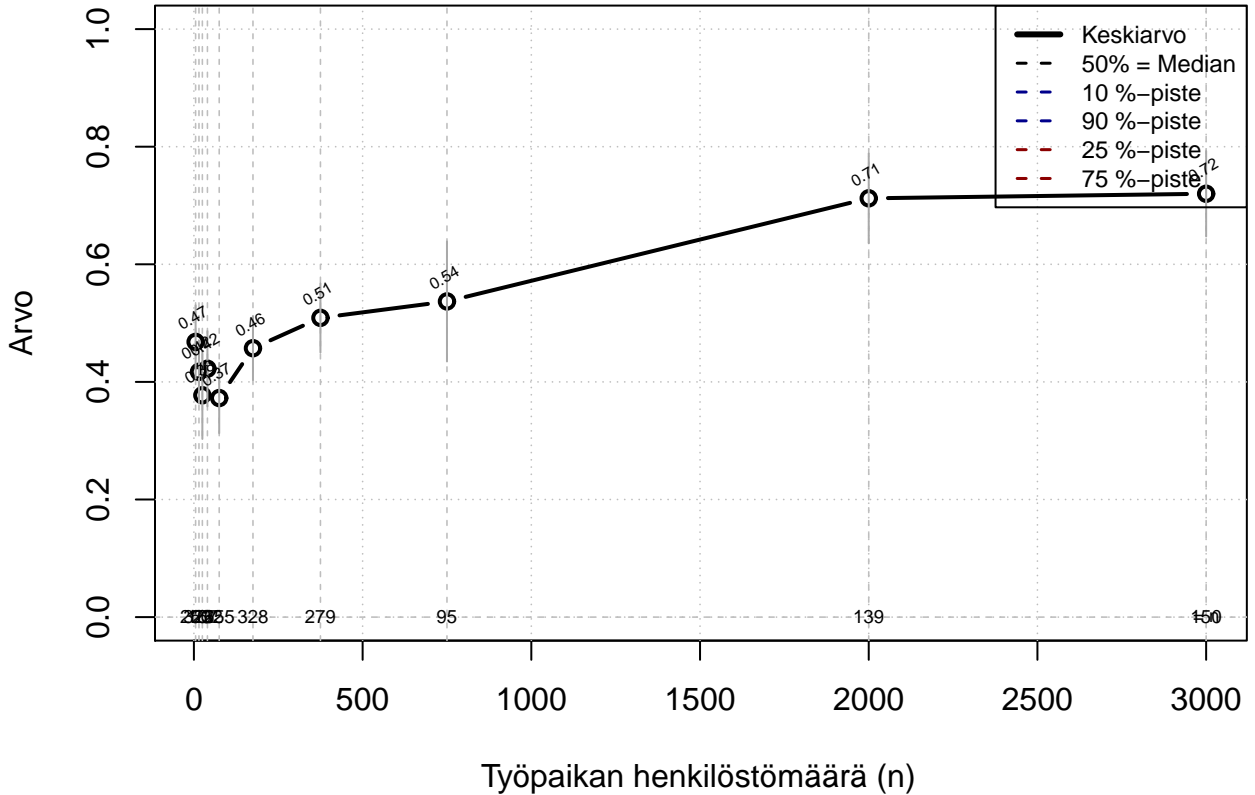

joustovapaat {0=Ei, 1=mahdollinen}

Kohderyhmä: KAIKKI : 1

Osa-aineisto: OPRO1 %in% c('F21', 'F25')

(TPHLOST) tmt 211,212,213 2013-06-07 TAJM03x