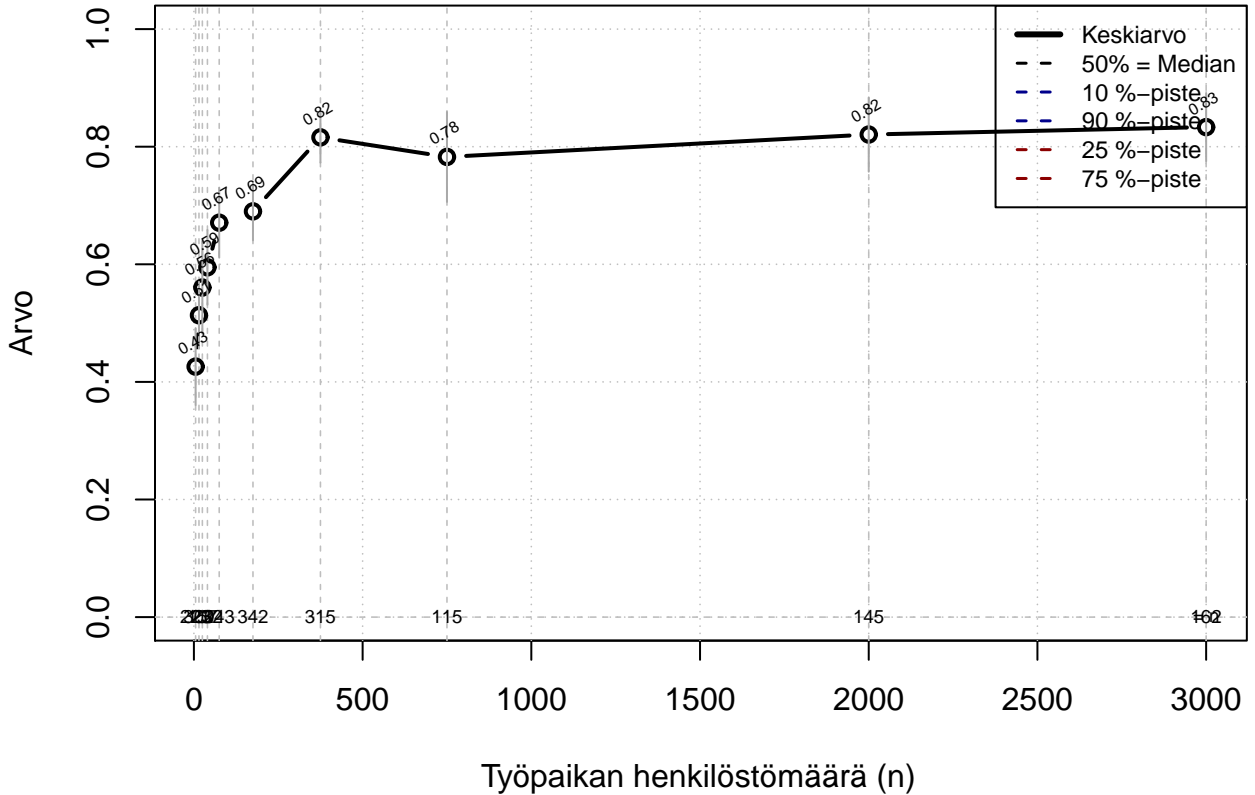

osa-aikatyö {0=Ei, 1=mahdollinen}

Kohderyhmä: KAIKKI : 1

Osa-aineisto: OPRO1 %in% c('F21', 'F25')

(TPHLOST) tmt 211,212,213 2013-06-07 TAJM09x