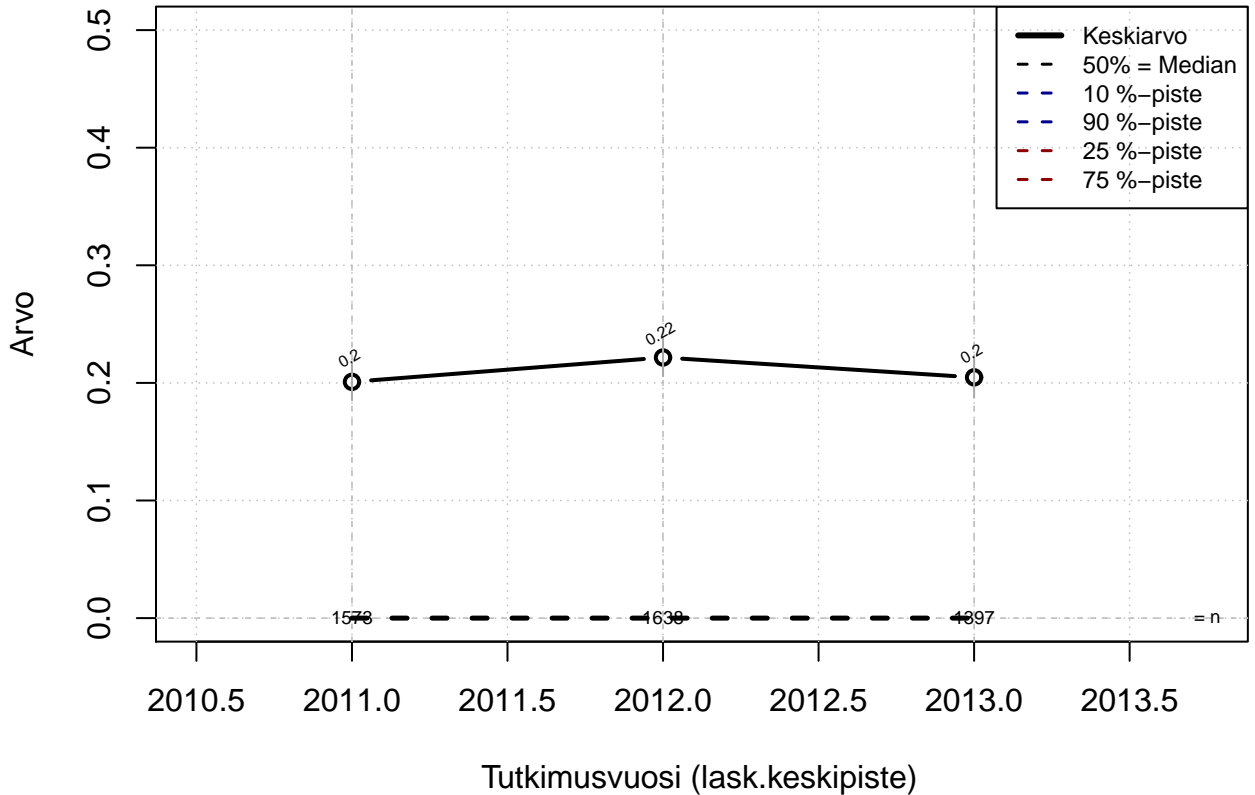

Työvuorojen vaihtamisjärj, indeksi

Kohderyhmä: KAIKKI : 1

Osa-aineisto: OPRO1 %in% c('F21', 'F25')

(TPHLOST) tmt 211,212,213 2013-06-07 TJ5

Työvuorojen vaihtamisjärj, indeksi

Kohderyhmä: KAIKKI : 1

Osa-aineisto: OPRO1 %in% c('F21', 'F25')