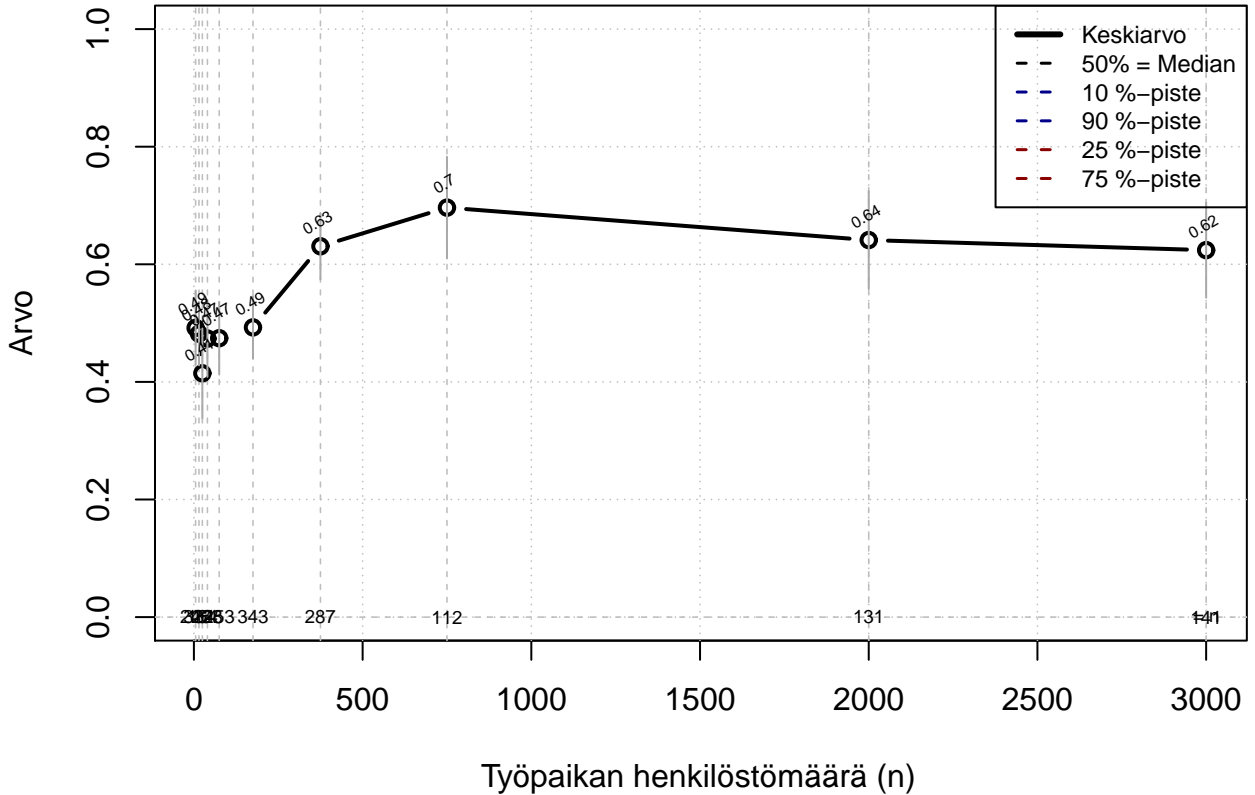

korvaava töiden teko tilapäisesti normaalin työajan ulkopuolella {0=Ei, 1=mahdollinen}

Kohderyhmä: KAIKKI : 1

Osa-aineisto: OPRO1 %in% c('F21', 'F25')

(TPHLOST) tmt 211,212,213 2013-06-07 TAJM12x