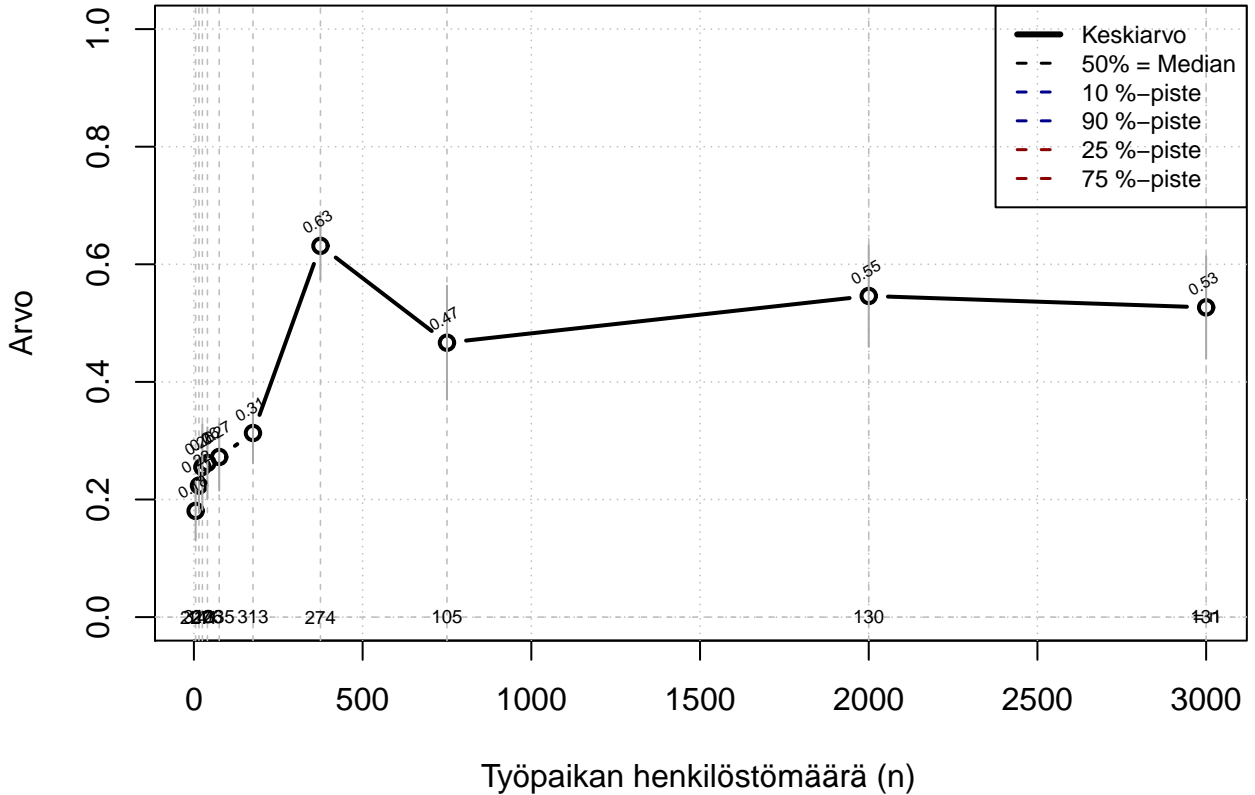

työvuorojen vaihtaminen {0=Ei, 1=mahdollinen}

Kohderyhmä: KAIKKI : 1
Osa-aineisto: OPRO1 %in% c('F21', 'F25')
(TPHLOST) tmt 211,212,213 2013-06-07 TAJM11x