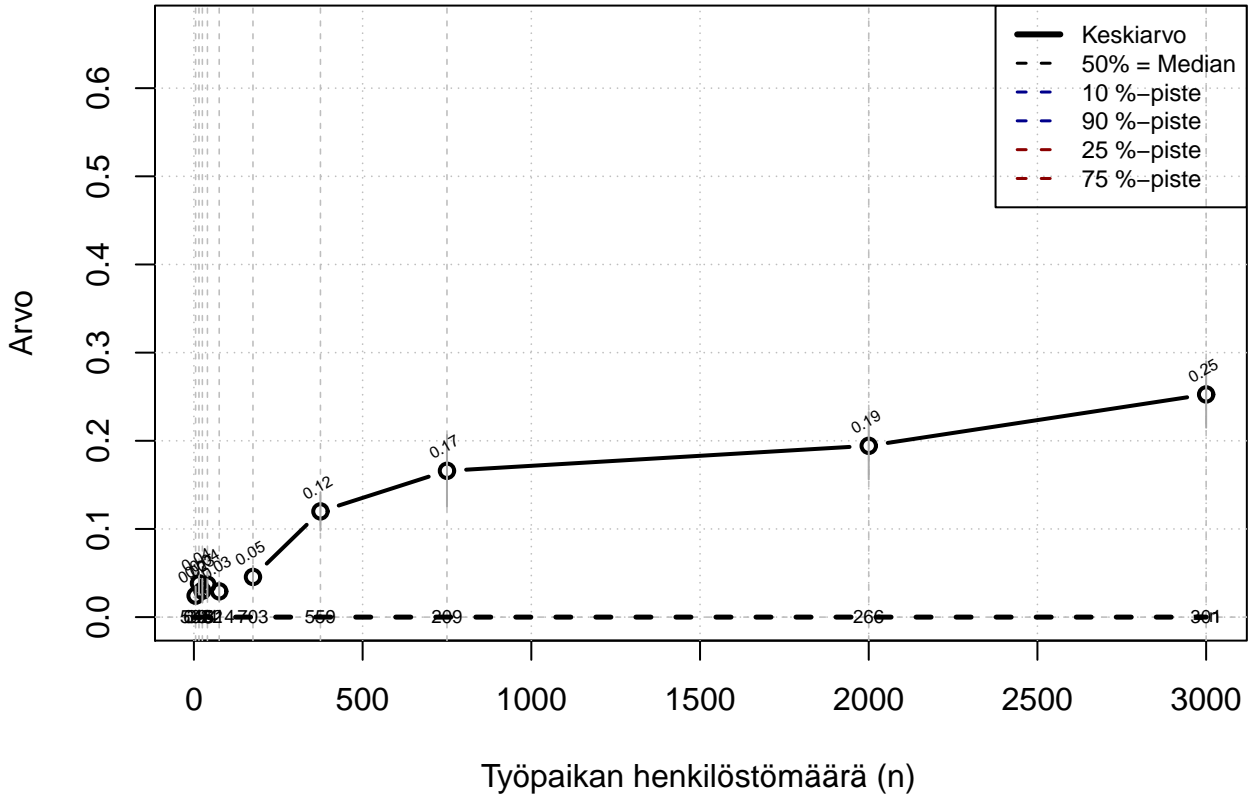

(TPHLOST) tmt 211,212,213 2013-06-07 TJ3

Osa-aikatyöjärj, indeksi

Kohderyhmä: KAIKKI : 1

Osa-aineisto: OPRO1 %in% c('F21', 'F25')

(TUTKP) tmt 211,212,213 2013-06-07 TJ3

Etätöjärjestelmä, indeksi

Kohderyhmä: KAIKKI : 1