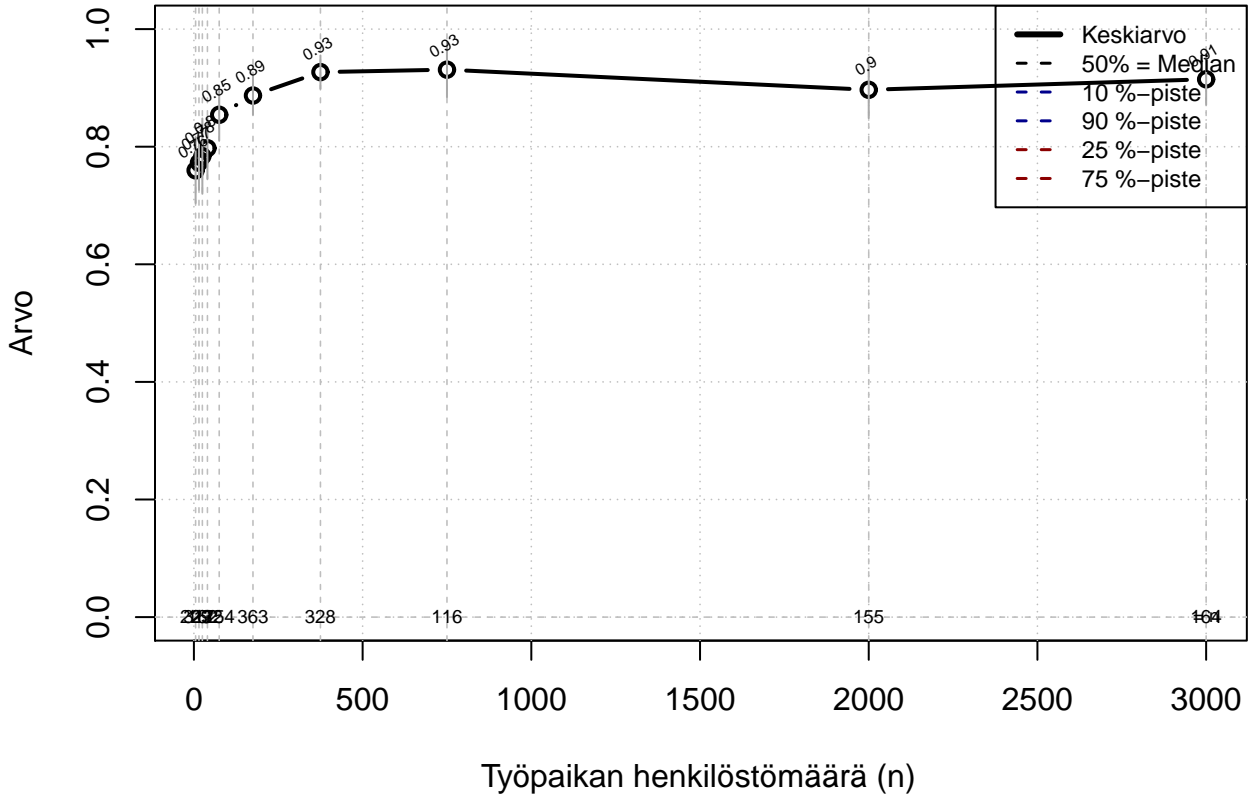

perhevapaa {0=Ei, 1=mahdollinen}

Kohderyhmä: KAIKKI : 1

Osa-aineisto: OPRO1 %in% c('F21', 'F25')

(TPHLOST) tmt 211,212,213 2013-06-07 TAJM08x