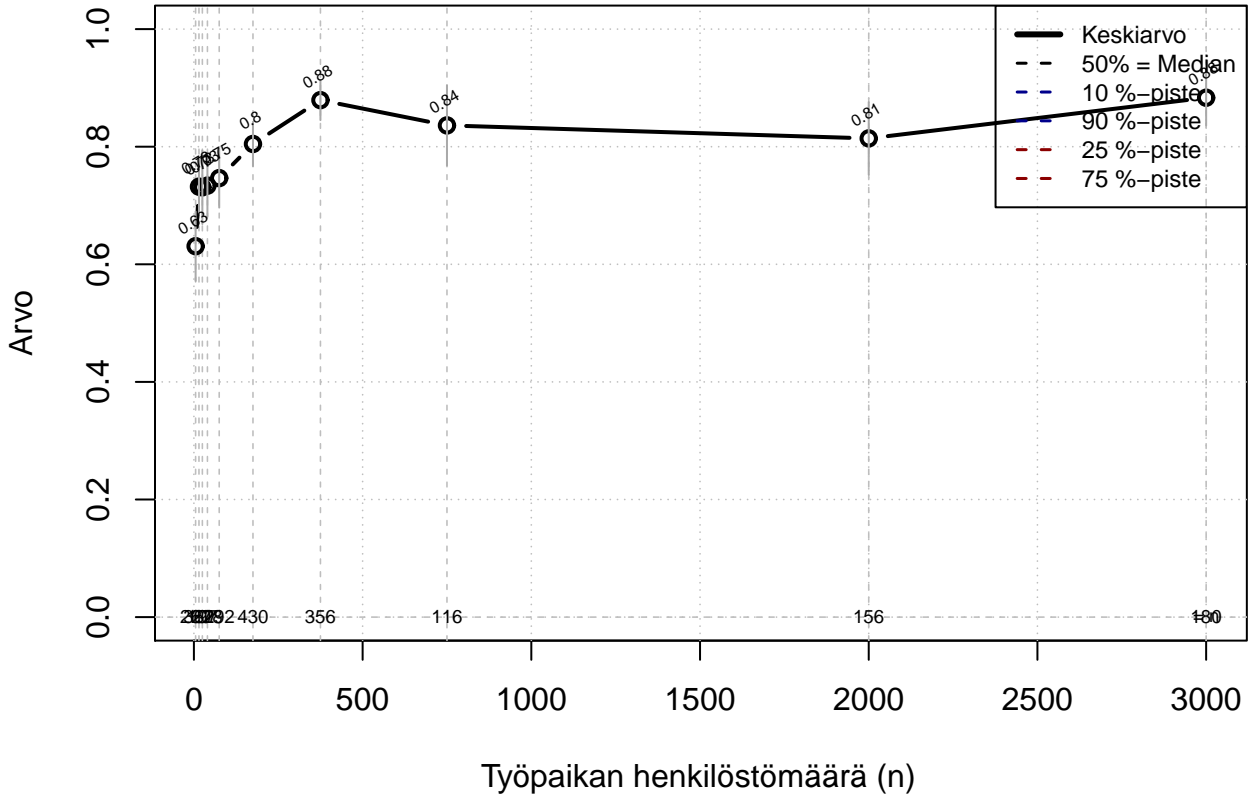

vuorotteluvapaa {0=Ei, 1=mahdollinen}

Kohderyhmä: KAIKKI : 1
Osa-aineisto: OPRO1 %in% c('F21', 'F25')
(TPHLOST) tmt 211,212,213 2013-06-07 TAJM06x