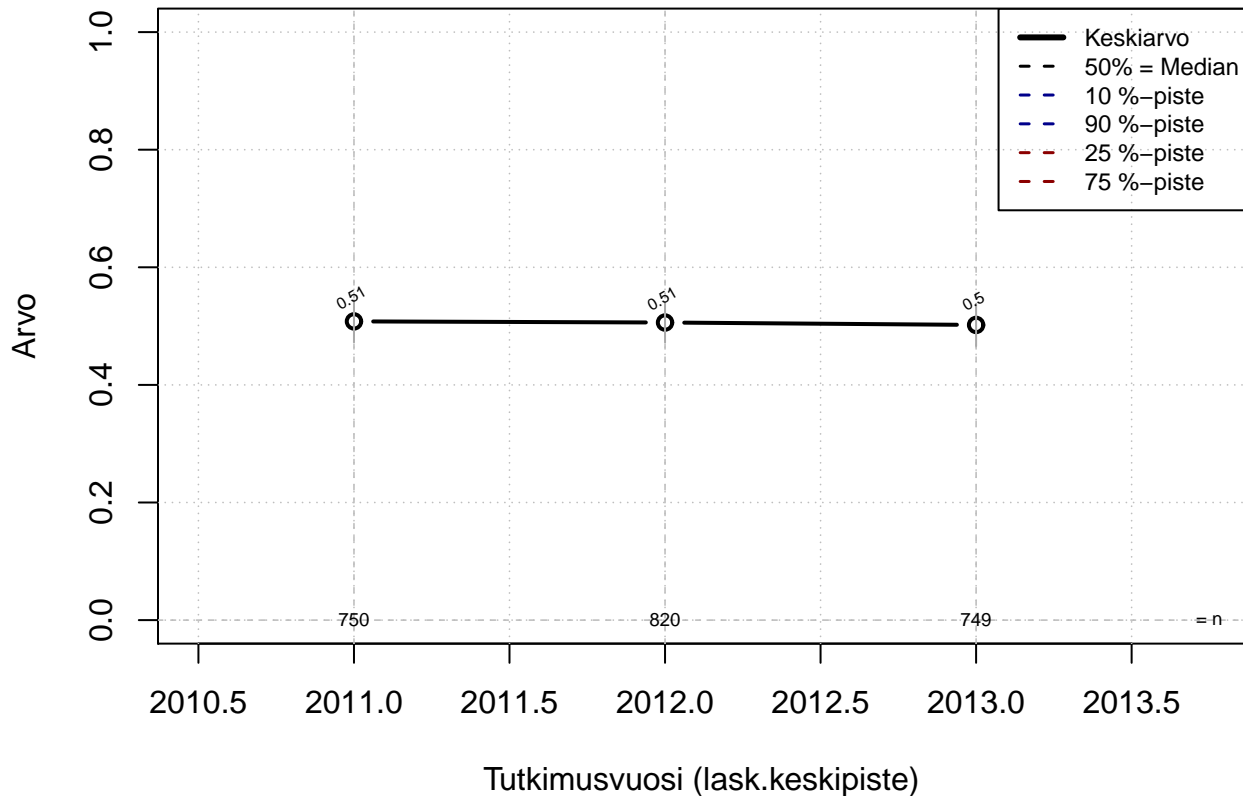

säästövapaat {0=ei mahd, 1=mahdollinen}

Kohderyhmä: KAIKKI : 1

Osa-aineisto: OPRO1 %in% c('F21', 'F25')

(TPHLOST) tmt 211,212,213 2013-06-07 TAJM02x

säästövapaat {0=Ei mahd, 1=mahdollinen}

Kohderyhmä: KAIKKI : 1
Osa-aineisto: OPRO1 %in% c('F21', 'F25')
(TUTKP) tmt 211,212,213 2013-06-07 TAJM02x