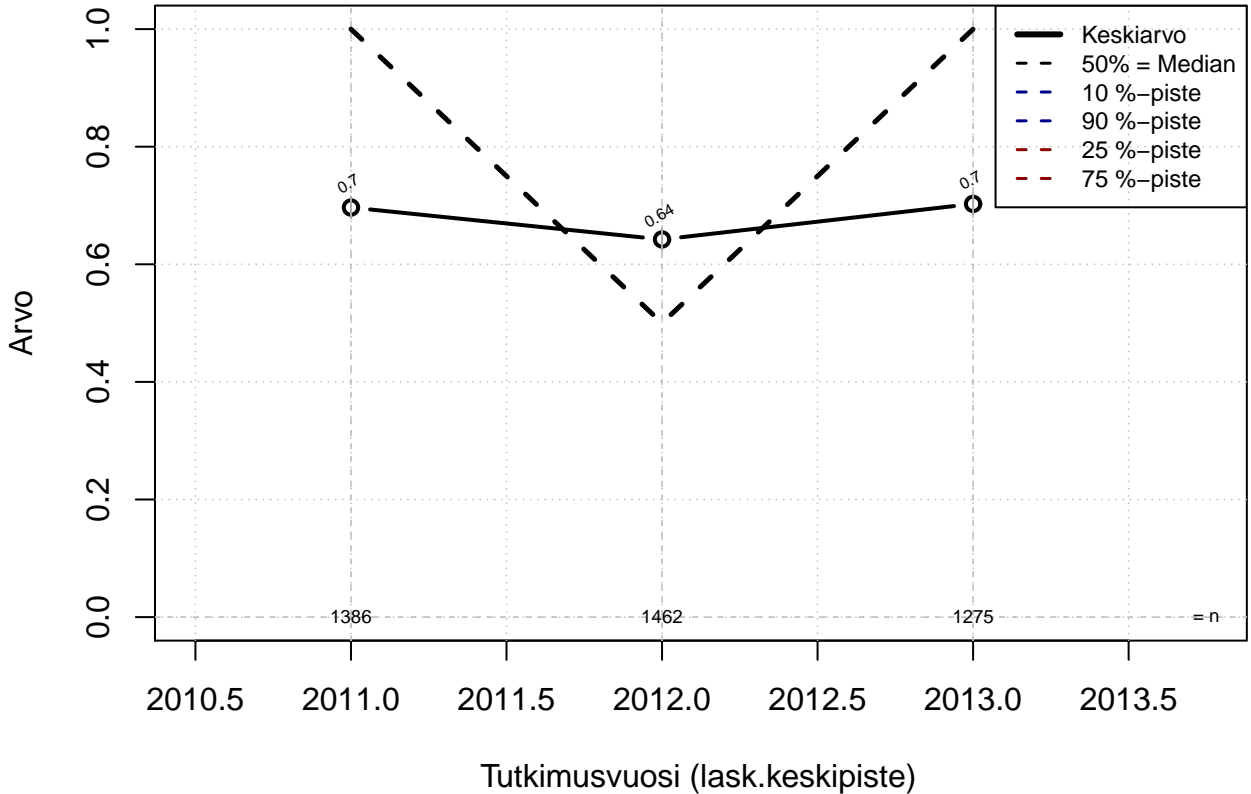

Tehtävänkuva on tarkistettu {0=Ei, .5=Osin, 1=Täysin, EOS}

Kohderyhmä: KAIKKI : 1
Osa-aineisto: OPRO1 %in% c('F21', 'F25')
(TUTKP) tmt 211,212,213 2013-06-07 POJB05