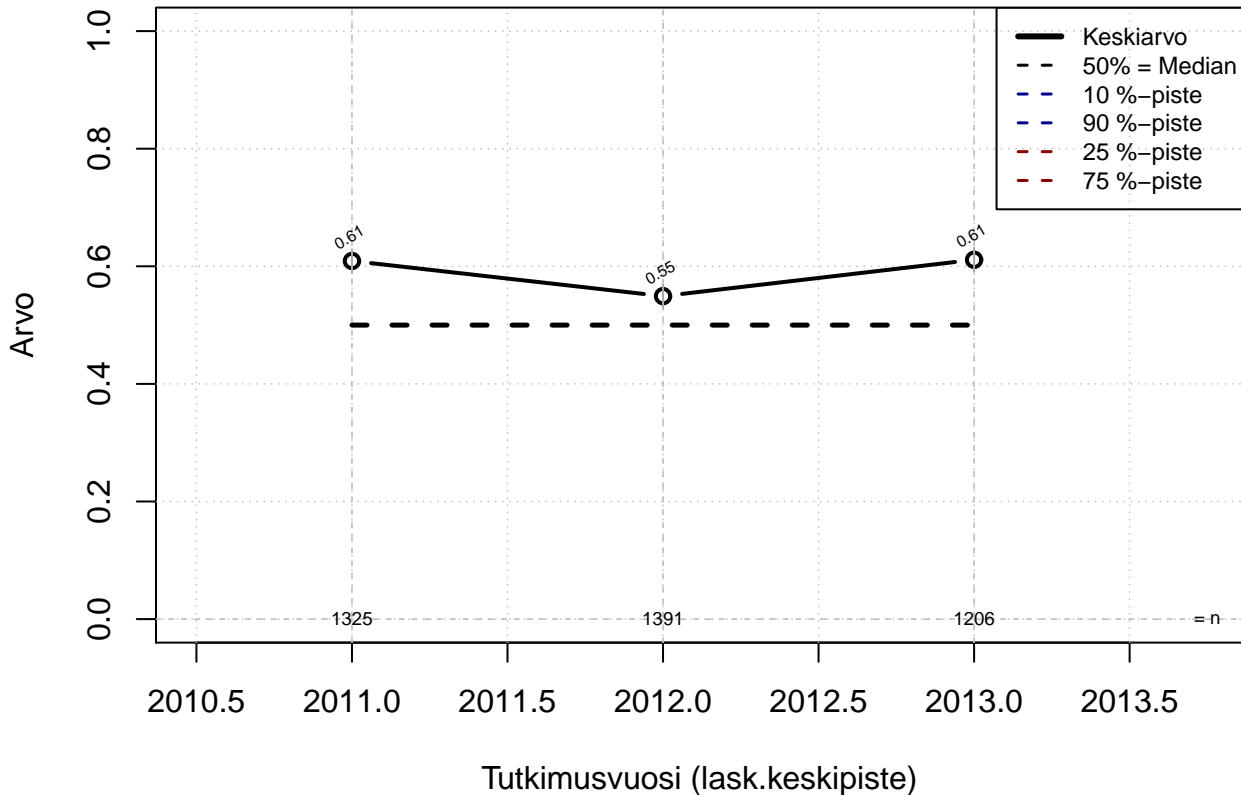

Selitetty, mistä tekijöistä palkka muodostuu {0=Ei, .5=Osin, 1=Täysin, EOS}

Kohderyhmä: KAIKKI : 1

Osa-aineisto: OPRO1 %in% c('F21', 'F25')
(TUTKP) tmt 211,212,213 2013-06-07 POJB03