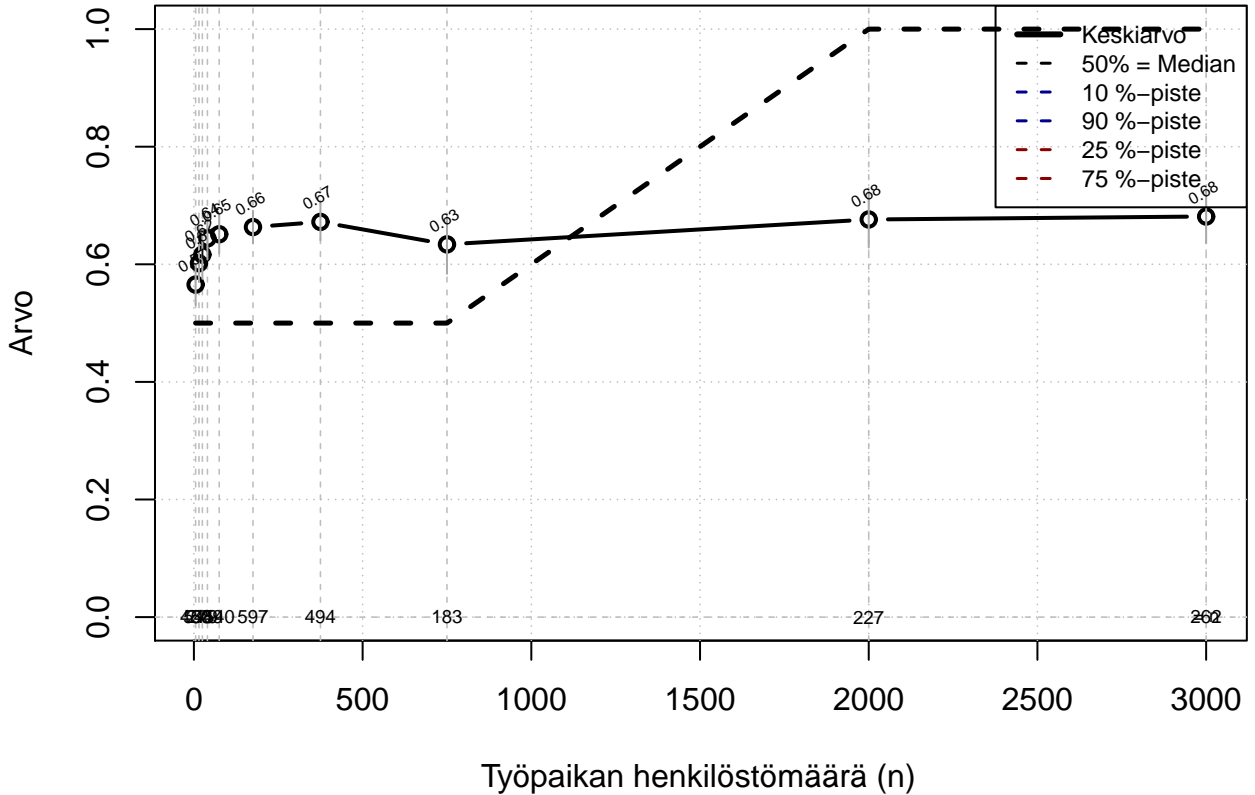

Tehty kirjallinen vaativuuden arviointi {0=Ei, .5=Osin, 1=Täysin, EOS}

Kohderyhmä: KAIKKI : 1

Osa-aineisto: OPRO1 %in% c('F21', 'F25')

(TPHLOST) tmt 211,212,213 2013-06-07 POJB02