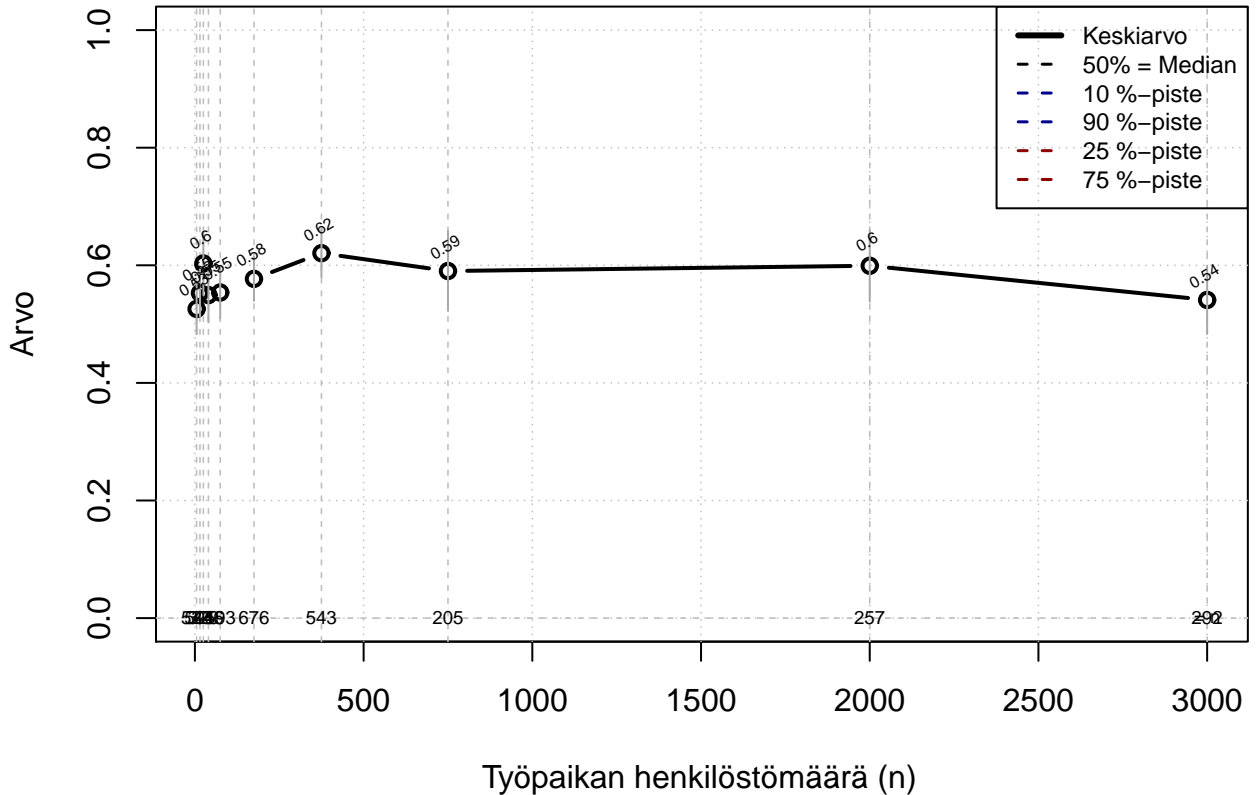

Käynyt kehitys- tv. keskusteluja esimiehen kanssa {0=Ei, 1=Kyllä, EOS}

Kohderyhmä: KAIKKI : 1

Osa-aineisto: OPRO1 %in% c('F21', 'F25')

(TPHLOST) tmt 211,212,213 2013-06-07 POJ04