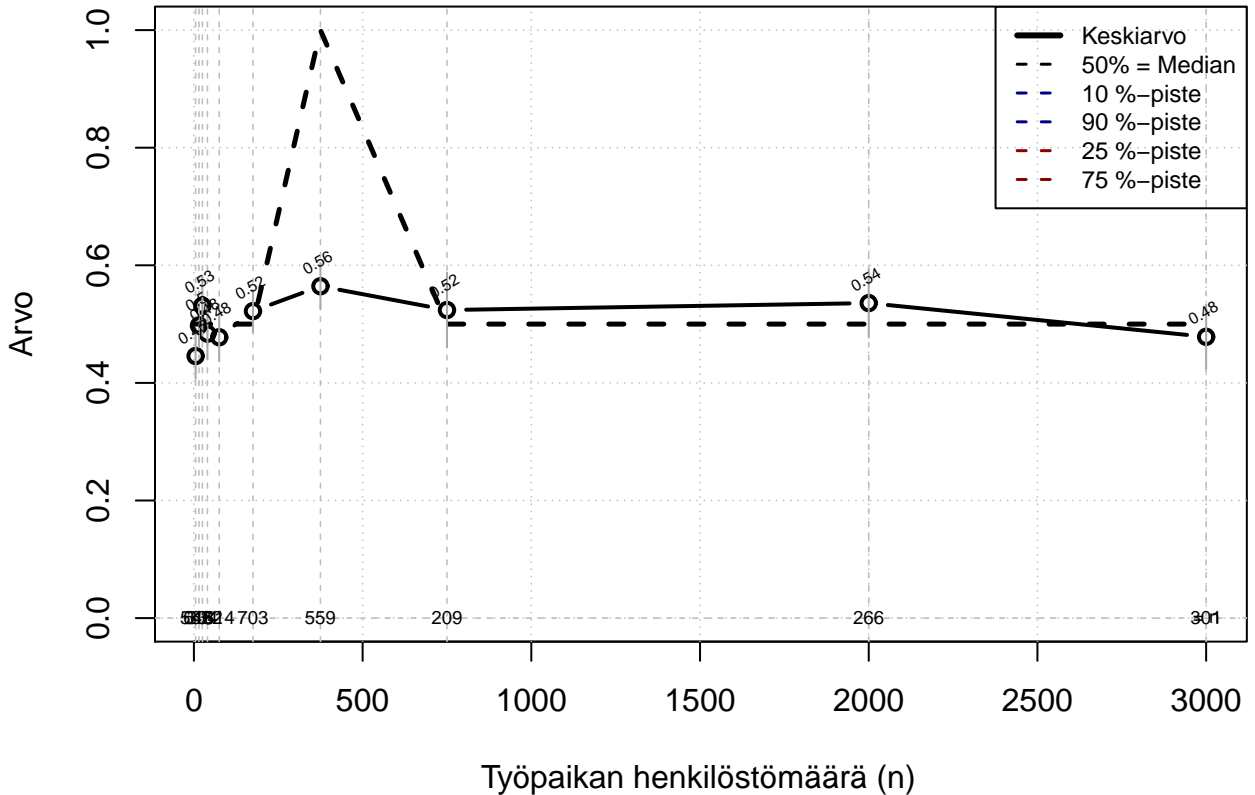

PJÄRJ kehityskeskustelut+päivitys, indeksi

Kohderyhmä: KAIKKI : 1

Osa-aineisto: OPRO1 %in% c('F21', 'F25')
(TPHLOST) tmt 211,212,213 2013-06-07 PJ2