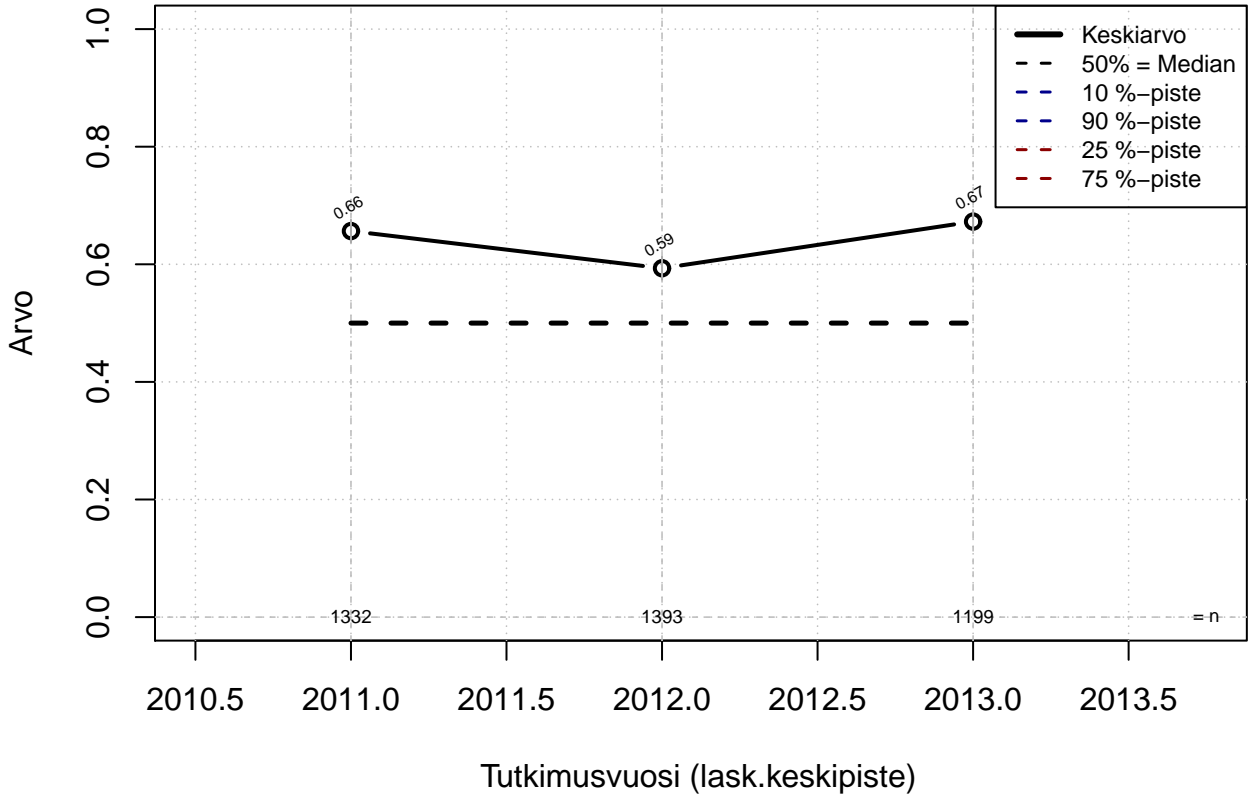

Tehty kirjallinen vaativuuden arviointi {0=Ei, .5=Osin, 1=Täysin, EOS}

Kohderyhmä: KAIKKI : 1

Osa-aineisto: OPRO1 %in% c('F21', 'F25')
(TUTKP) tmt 211,212,213 2013-06-07 POJB02