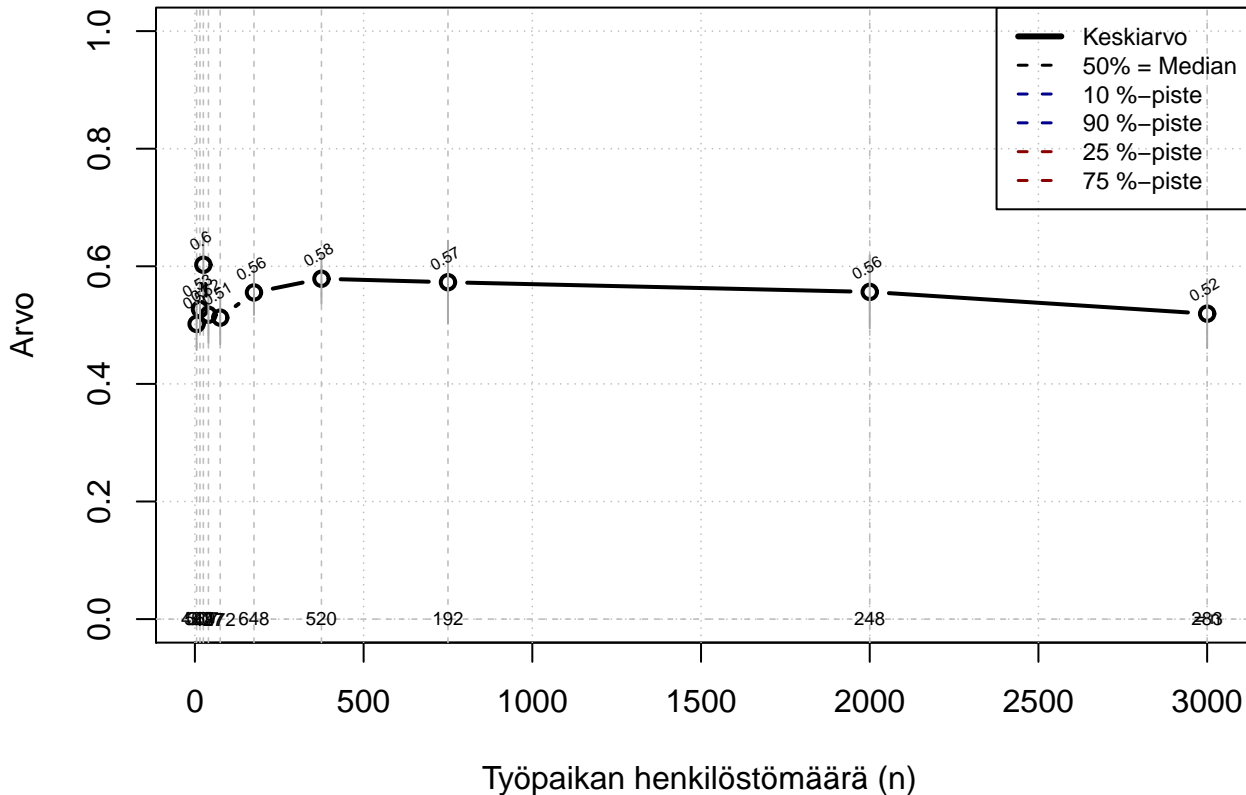

Tehty kirjallinen toimen/tehtävän kuvaus {0=Ei, 1=Kyllä, EOS}

Kohderyhmä: KAIKKI : 1

Osa-aineisto: OPRO1 %in% c('F21', 'F25')
(TPHLOST) tmt 211,212,213 2013-06-07 POJ01