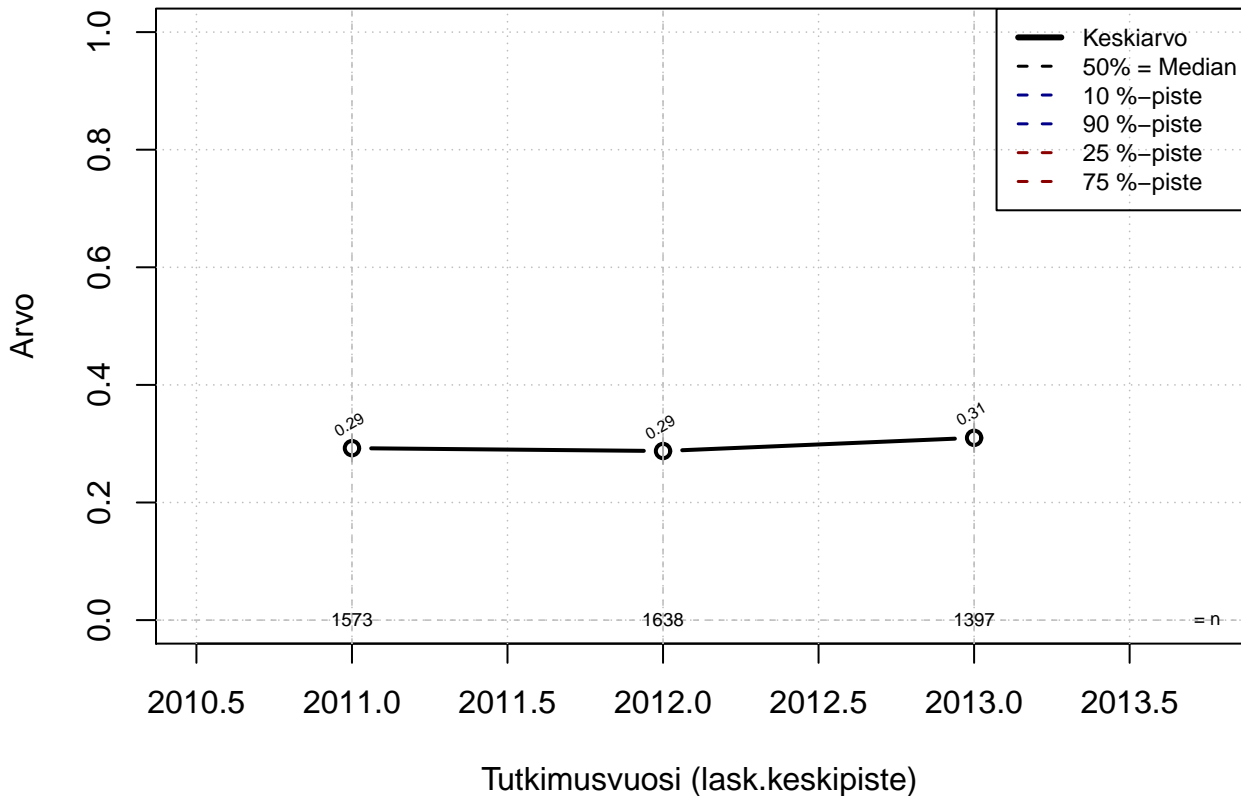

Koulutussuunnitelma, indeksi

Kohderyhmä: KAIKKI : 1

Osa-aineisto: OPRO1 %in% c('F21', 'F25')

(TUTKP) tmt 211,212,213 2013-06-07 PJ3