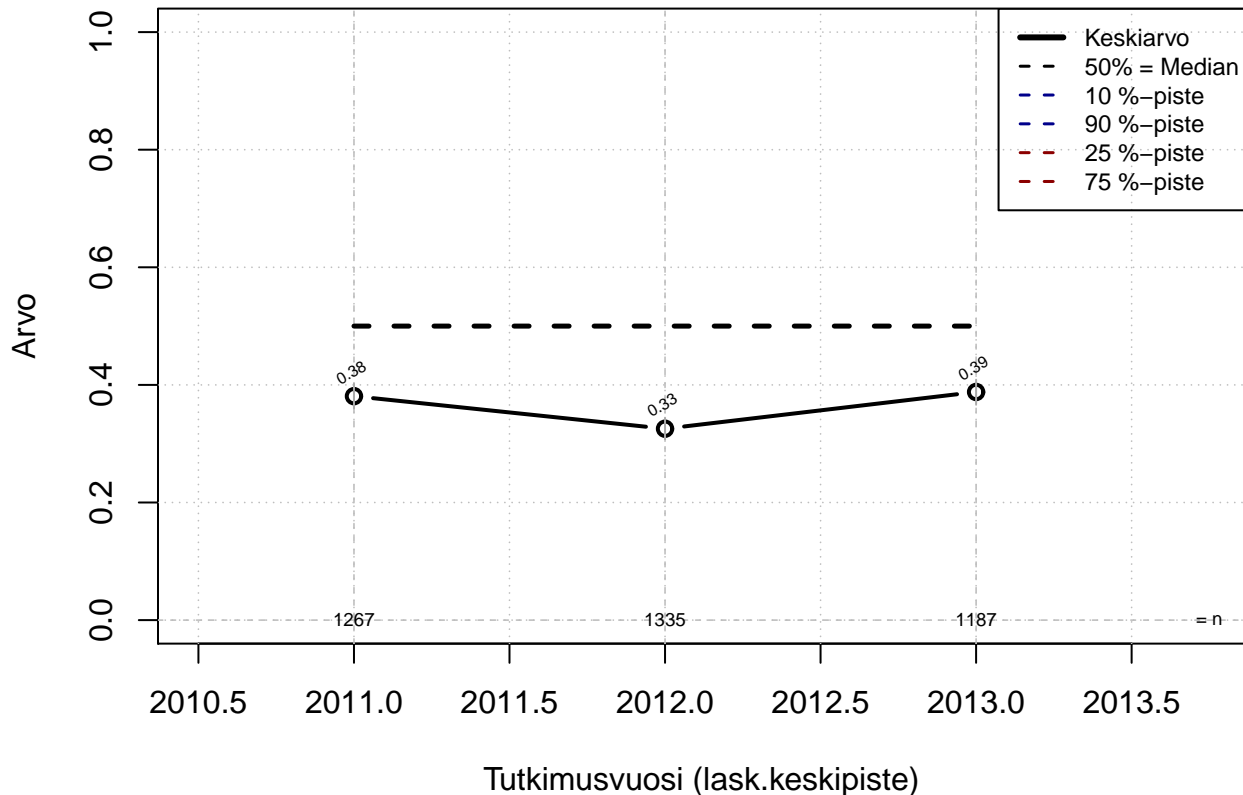

Työn laatua ja määrää on vertailtu muiden töihin {0=Ei, .5=Osin, 1=Täysin, EOS}

Kohderyhmä: KAIKKI : 1
Osa-aineisto: OPRO1 %in% c('F21', 'F25')
(TUTKP) tmt 211,212,213 2013-06-07 POJB07