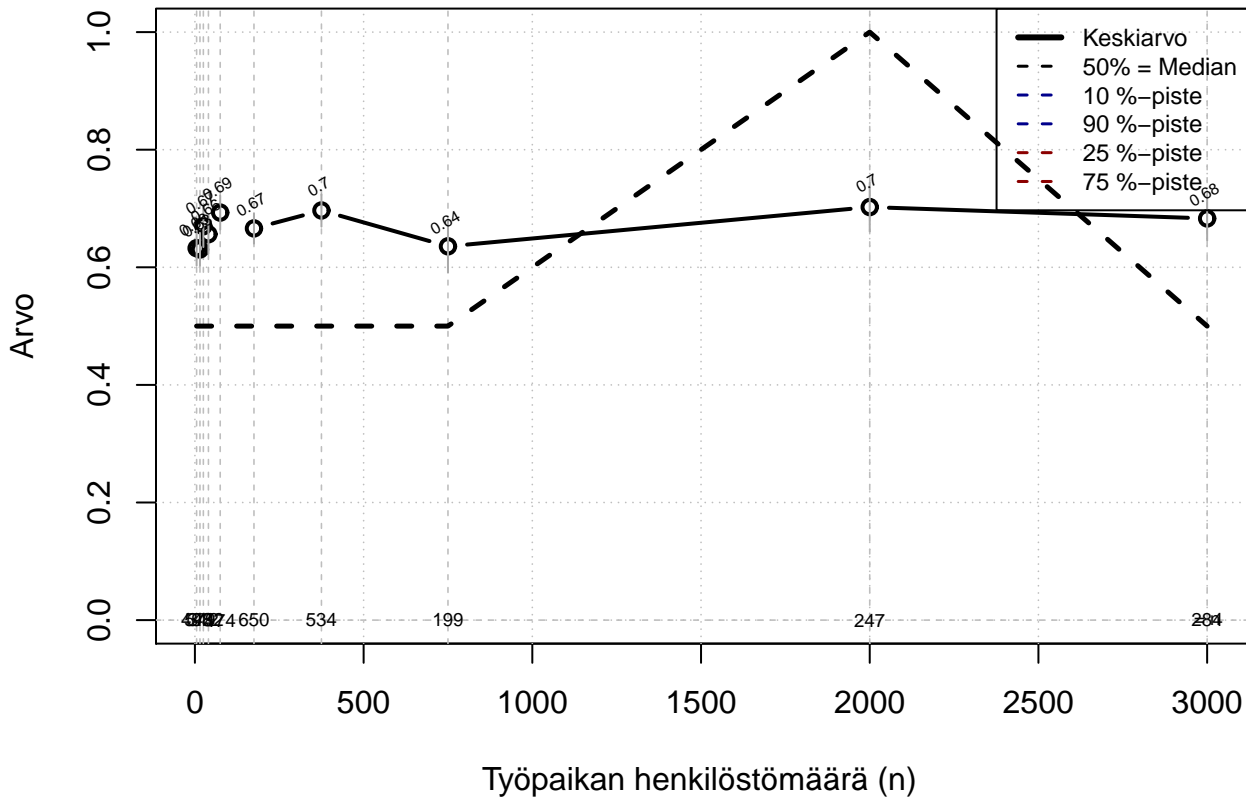

Palkkauksesta+palkits. keskusteltu esimiesten kanssa {0=Ei, .5=Osin, 1=Täysin, EOS}

Kohderyhmä: KAIKKI : 1

Osa-aineisto: OPRO1 %in% c('F21', 'F25')

(TPHLOST) tmt 211,212,213 2013-06-07 POJB08