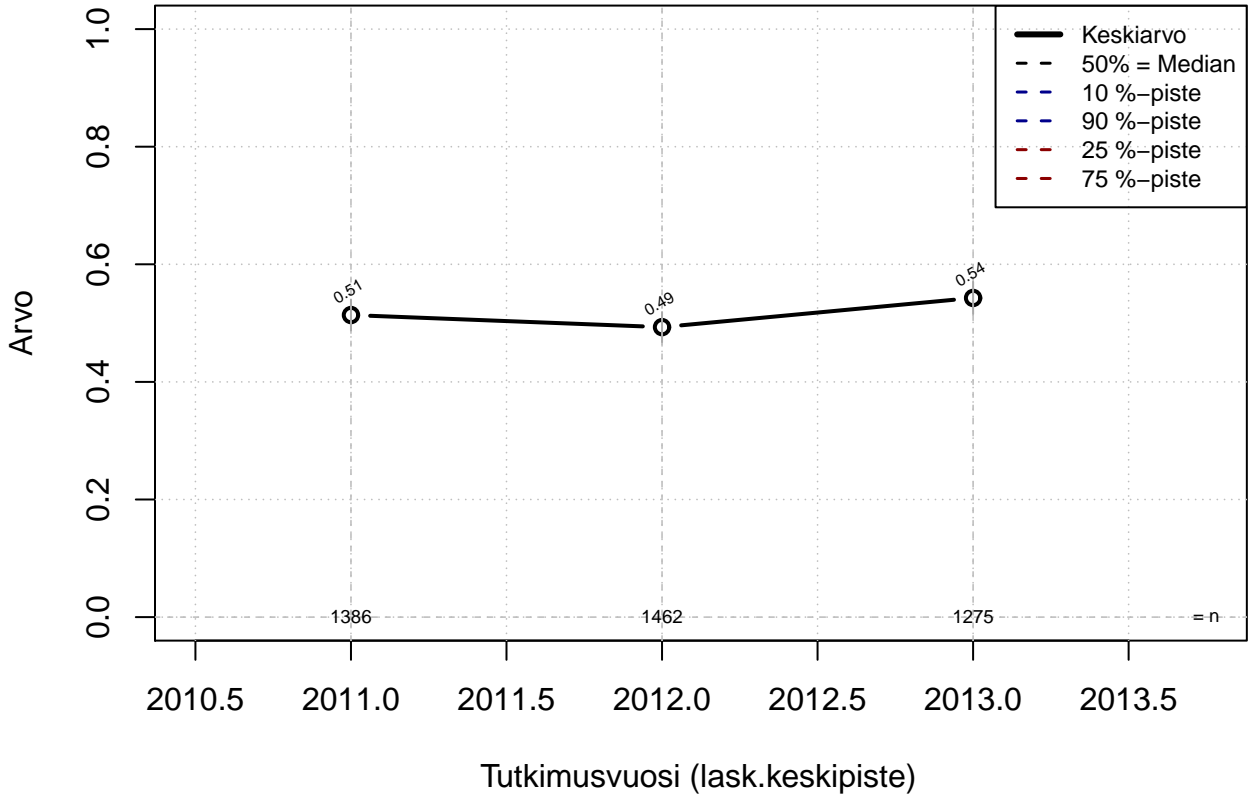

Tehtäväkuva on tarkistettu {0=Ei, 1=Kyllä, EOS}

Kohderyhmä: KAIKKI : 1
Osa-aineisto: OPRO1 %in% c('F21', 'F25')
(TUTKP) tmt 211,212,213 2013-06-07 POJ05