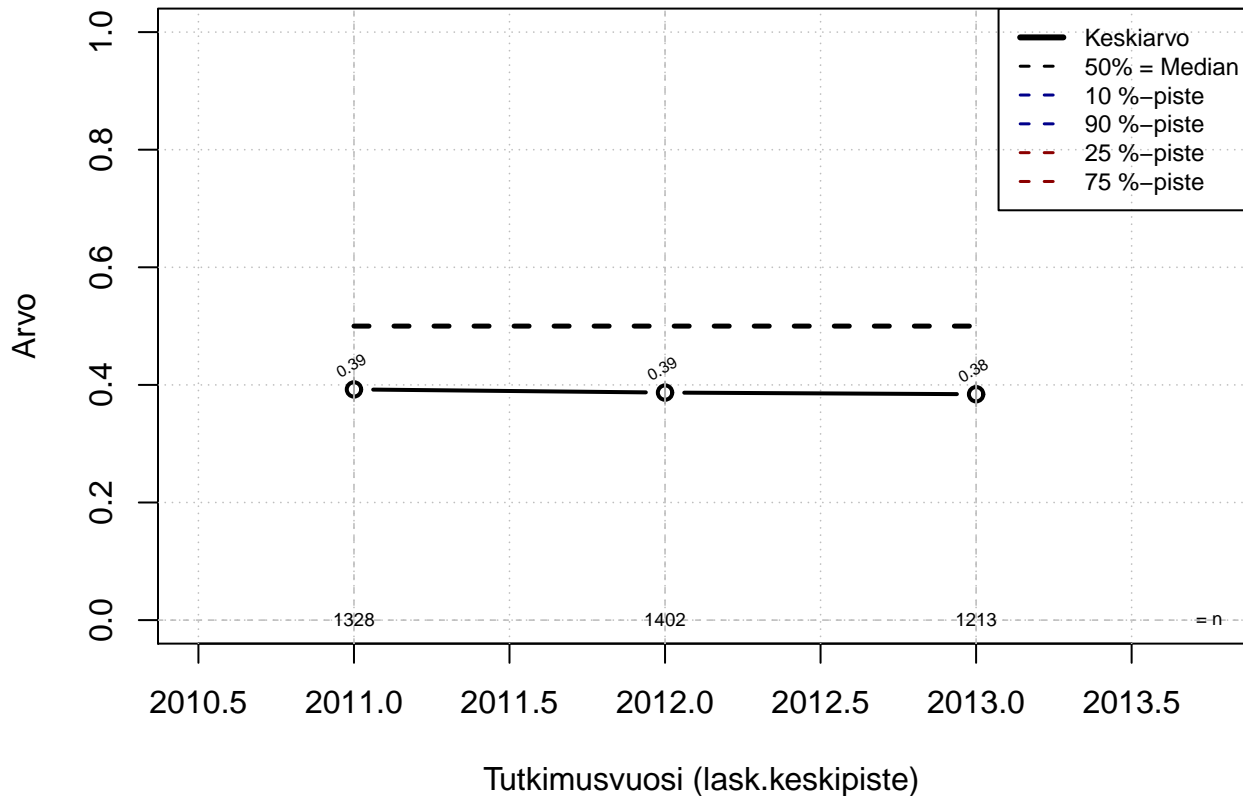

Tehty kouluttautumissuunnitelma {0=Ei, .5=Osin, 1=Täysin, EOS}

Kohderyhmä: KAIKKI : 1
Osa-aineisto: OPRO1 %in% c('F21', 'F25')
(TUTKP) tmt 211,212,213 2013-06-07 POJB06