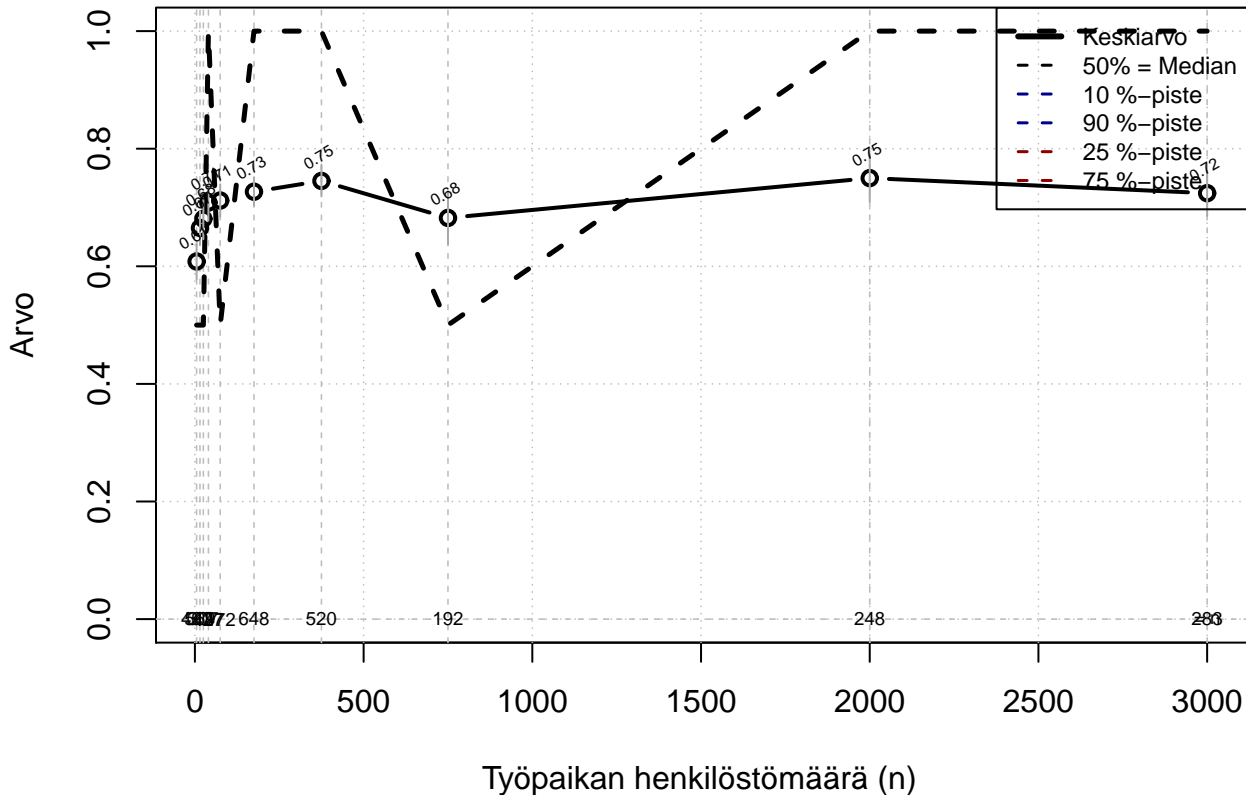

Tehty kirjallinen toimen/tehtävän kuvaus {0=Ei, .5=Osin, 1=Täysin, EOS}

Kohderyhmä: KAIKKI : 1

Osa-aineisto: OPRO1 %in% c('F21', 'F25')
(TPHLOST) tmt 211,212,213 2013-06-07 POJB01