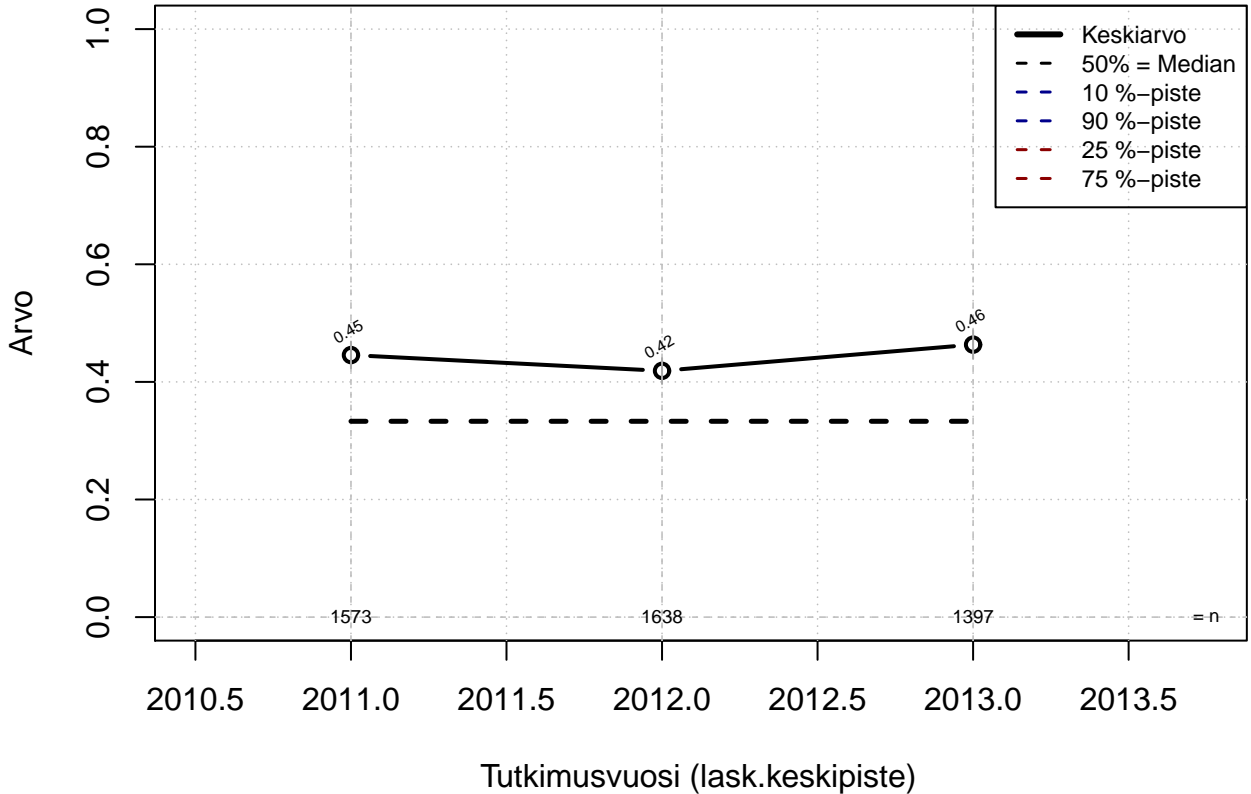

PJÄRJ työnkuvaus+pisteys, indeksi

Kohderyhmä: KAIKKI : 1

Osa-aineisto: OPRO1 %in% c('F21', 'F25')

(TUTKP) tmt 211,212,213 2013-06-07 PJ1