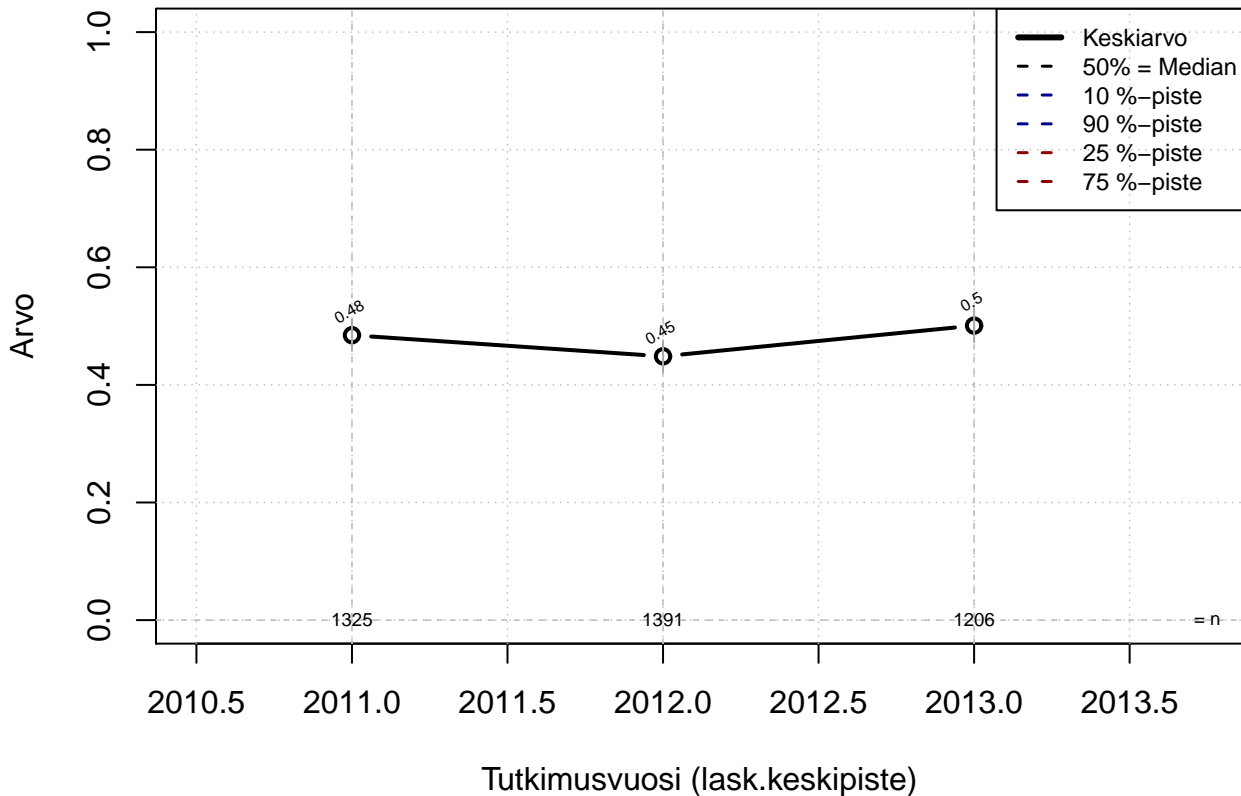

Selitetty, mistä tekijöistä palkka muodostuu {0=Ei, 1=Kyllä, EOS}

Kohderyhmä: KAIKKI : 1
Osa-aineisto: OPRO1 %in% c('F21', 'F25')
(TUTKP) tmt 211,212,213 2013-06-07 POJ03