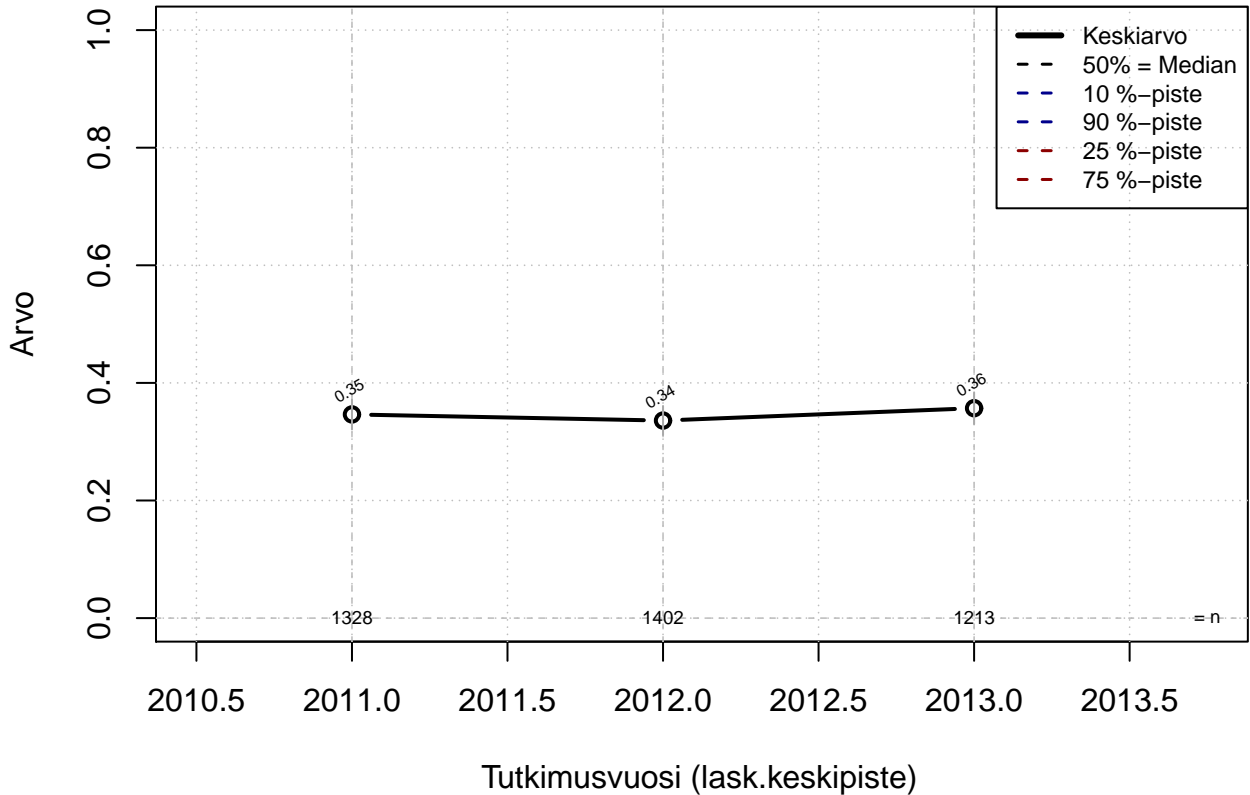

Tehty koulutussuunnitelma {0=Ei, 1=Kyllä, EOS}

Kohderyhmä: KAIKKI : 1
Osa-aineisto: OPRO1 %in% c('F21', 'F25')
(TUTKP) tmt 211,212,213 2013-06-07 POJ06