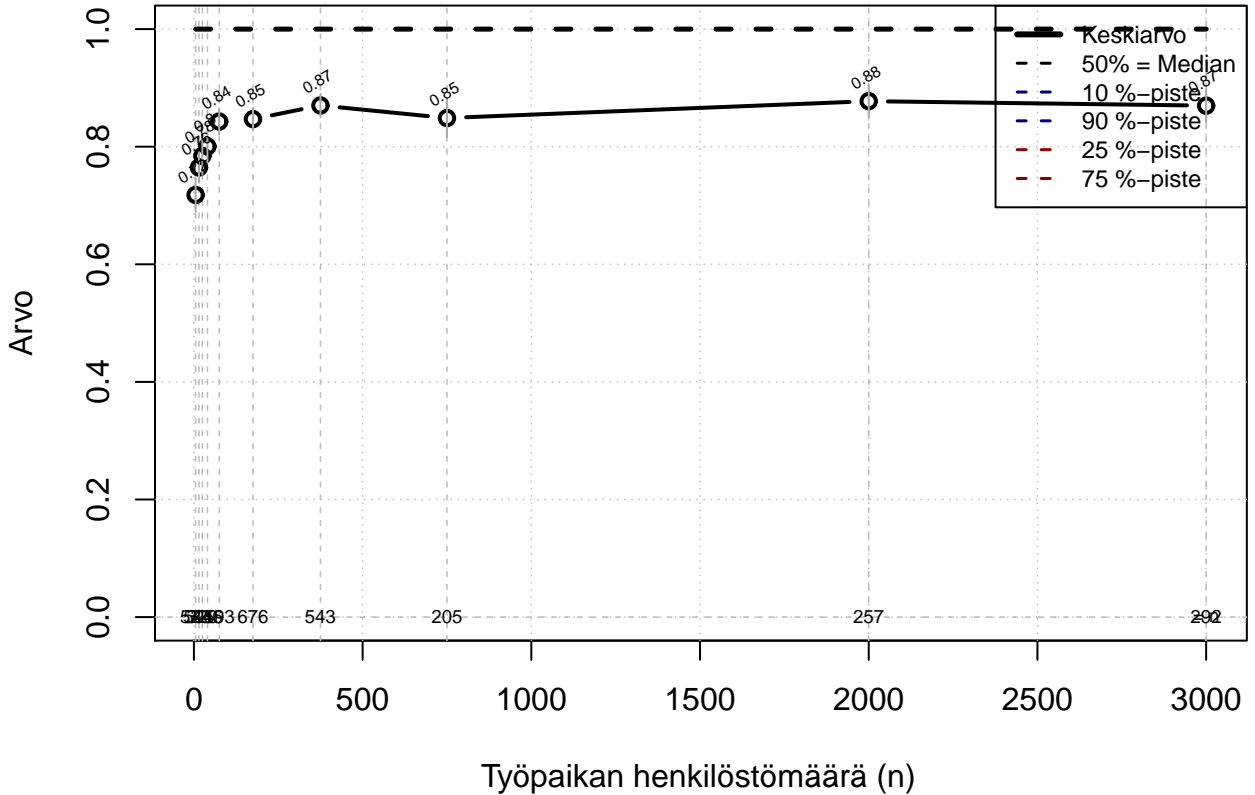

Käynyt kehitys- tv. keskusteluja esimiehen kanssa {0=Ei, .5=Osin, 1=Täysin, EOS}

Kohderyhmä: KAIKKI : 1
Osa-aineisto: OPRO1 %in% c('F21', 'F25')
(TPHLOST) tmt 211,212,213 2013-06-07 POJB04