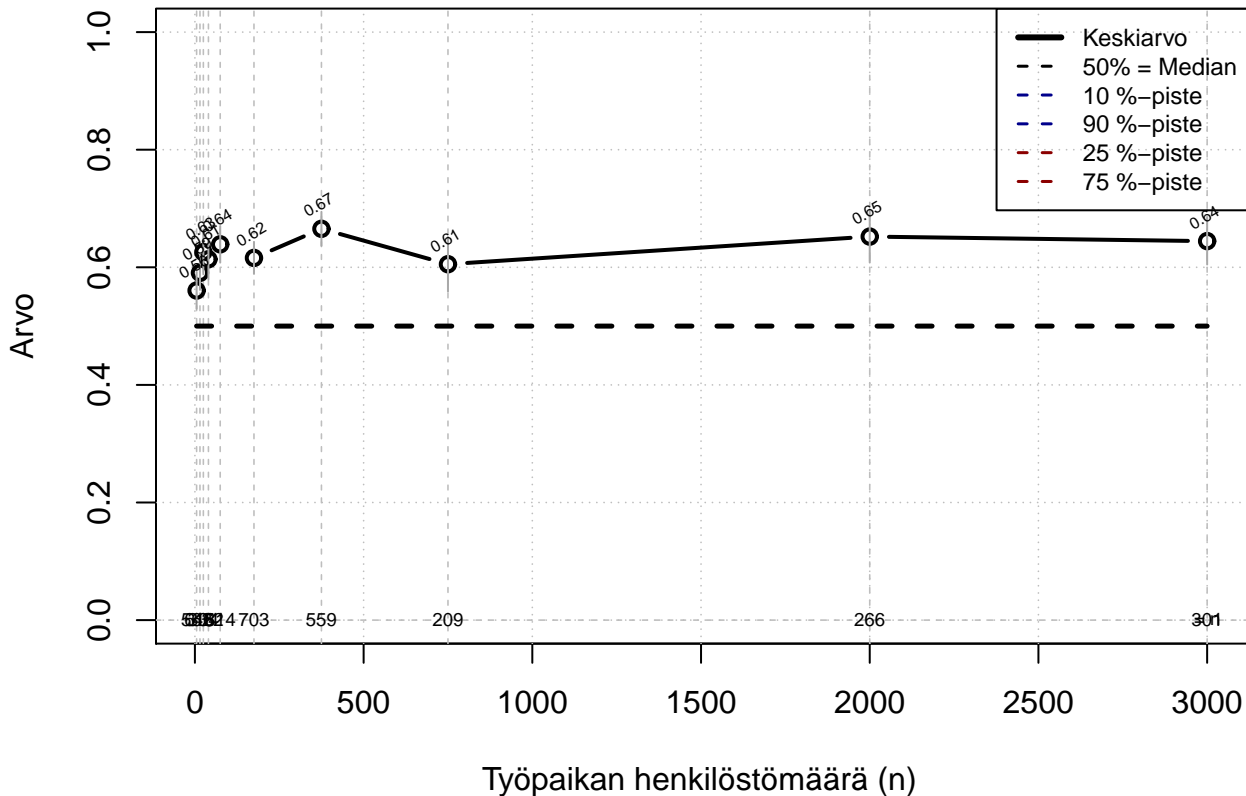

Palkkauksesta+palkits. keskusteltu esimiesten kanssa {0=Ei, .5=Osin, 1=Täysin, EOS}

Kohderyhmä: KAIKKI : 1

Osa-aineisto: OPRO1 %in% c('F21', 'F25')
(TPHLOST) tmt 211,212,213 2013-06-07 PJ5