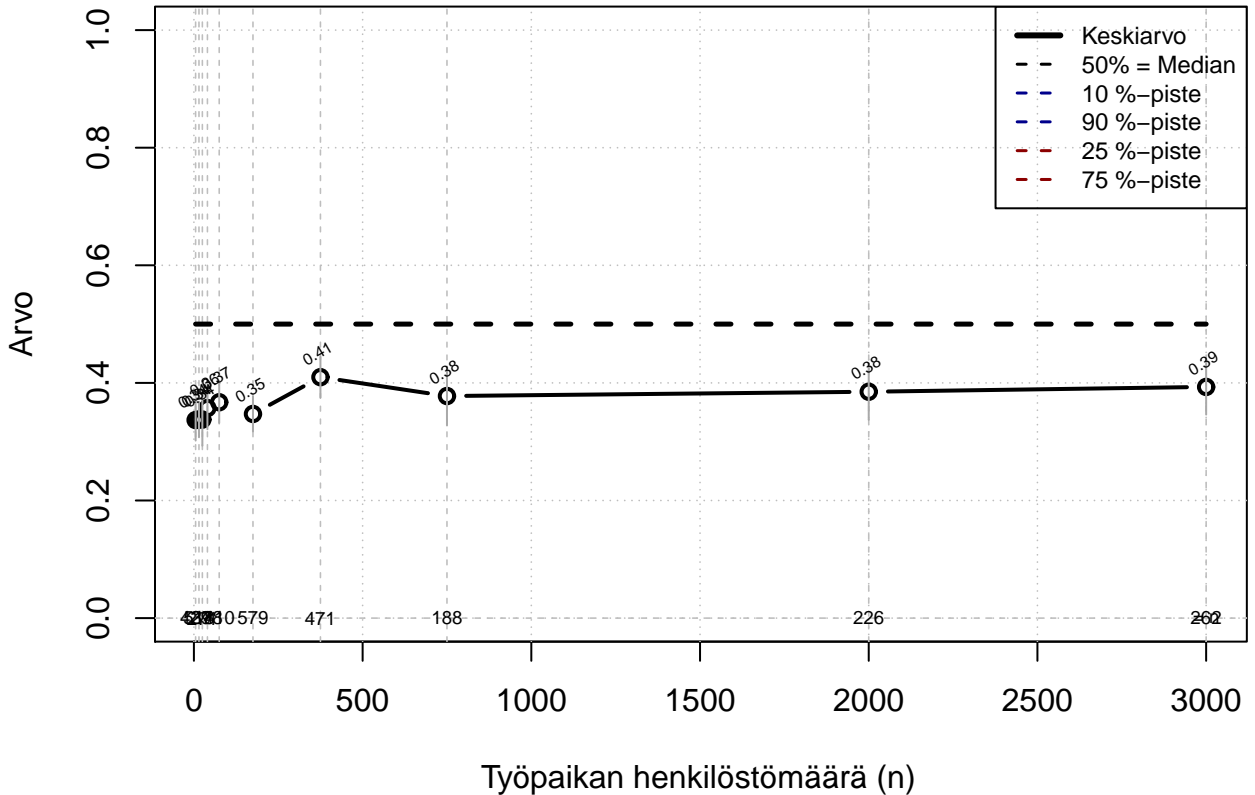

Työn laatua ja määrää on vertailtu muiden töihin {0=Ei, .5=Osin, 1=Täysin, EOS}

Kohderyhmä: KAIKKI : 1

Osa-aineisto: OPRO1 %in% c('F21', 'F25')
(TPHLOST) tmt 211,212,213 2013-06-07 POJB07