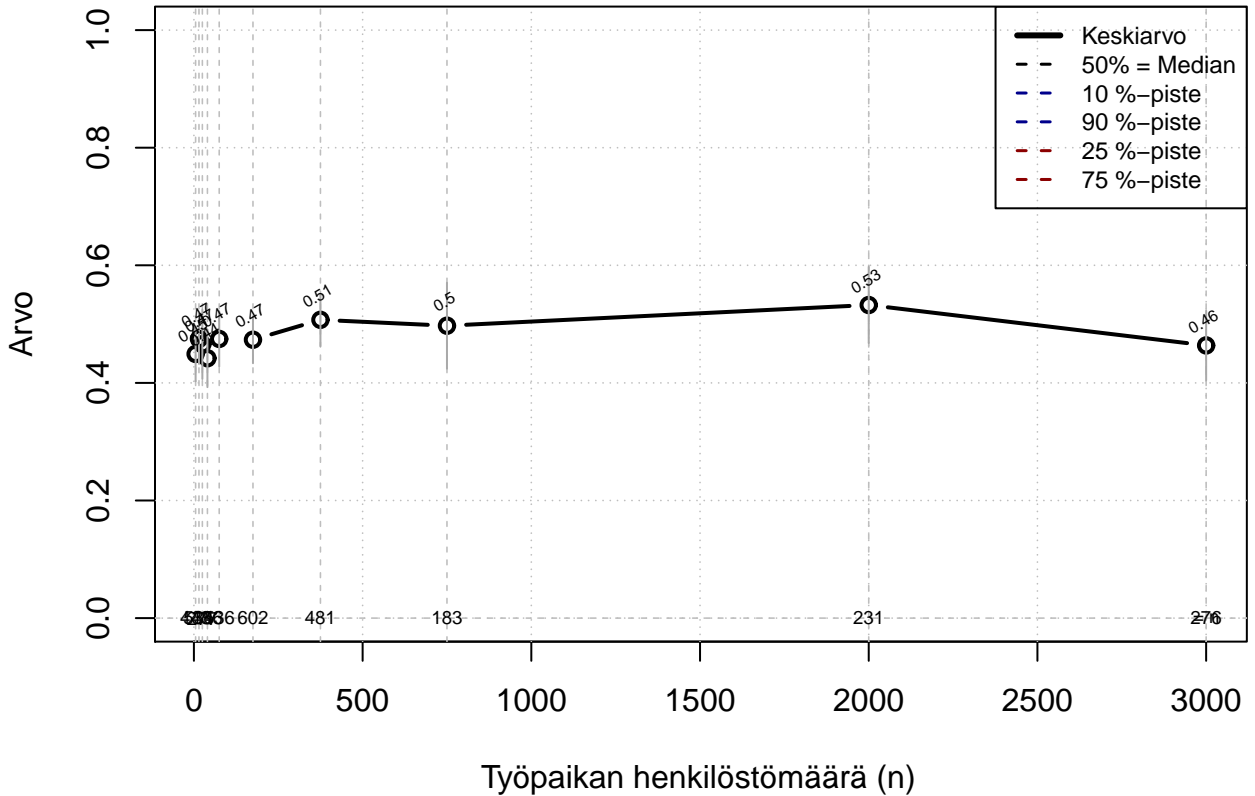

Selitetty, mistä tekijöistä palkka muodostuu {0= Ei, 1=Kyllä, EOS}

Kohderyhmä: KAIKKI : 1

Osa-aineisto: OPRO1 %in% c('F21', 'F25')

(TPHLOST) tmt 211,212,213 2013-06-07 POJ03