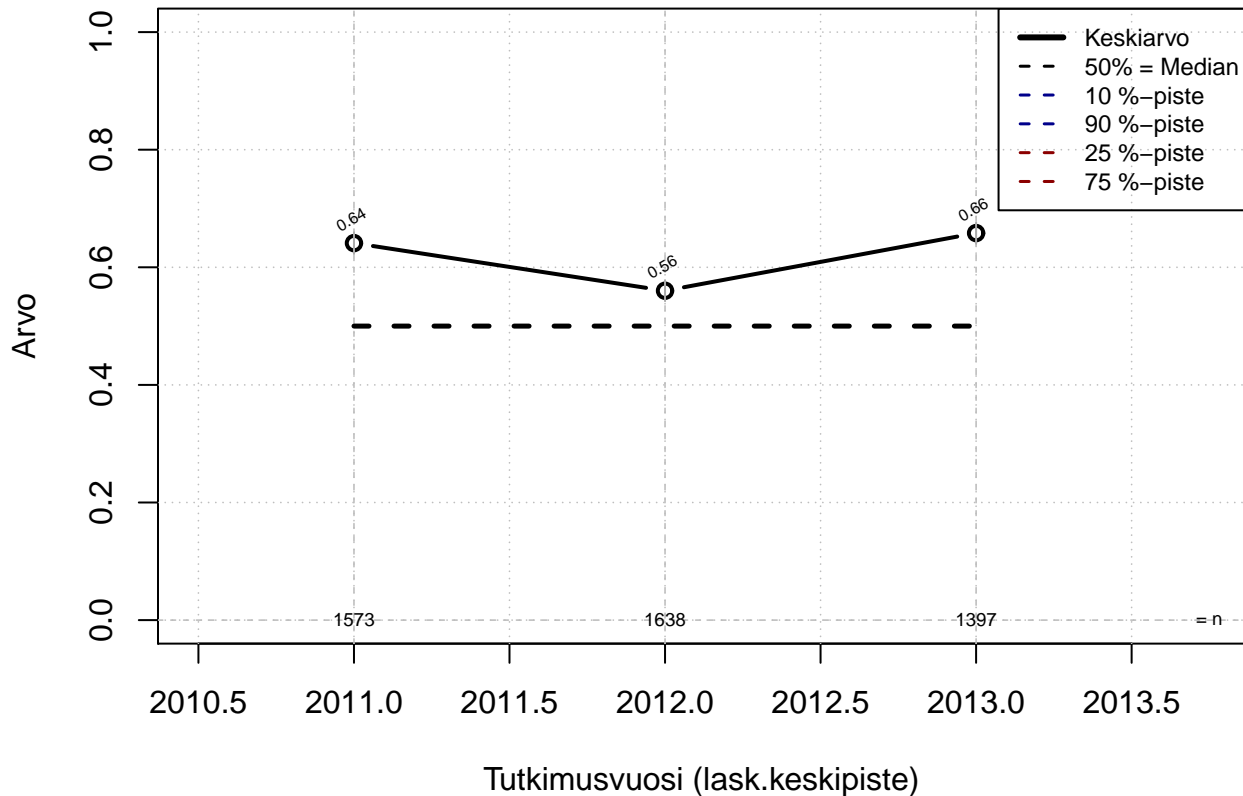

Palkkauksesta+palkits. keskusteltu esimiesten kanssa {0=Ei, .5=Osin, 1=Täysin, EOS}

Kohderyhmä: KAIKKI : 1

Osa-aineisto: OPRO1 %in% c('F21', 'F25')

(TUTKP) tmt 211,212,213 2013-06-07 PJ5