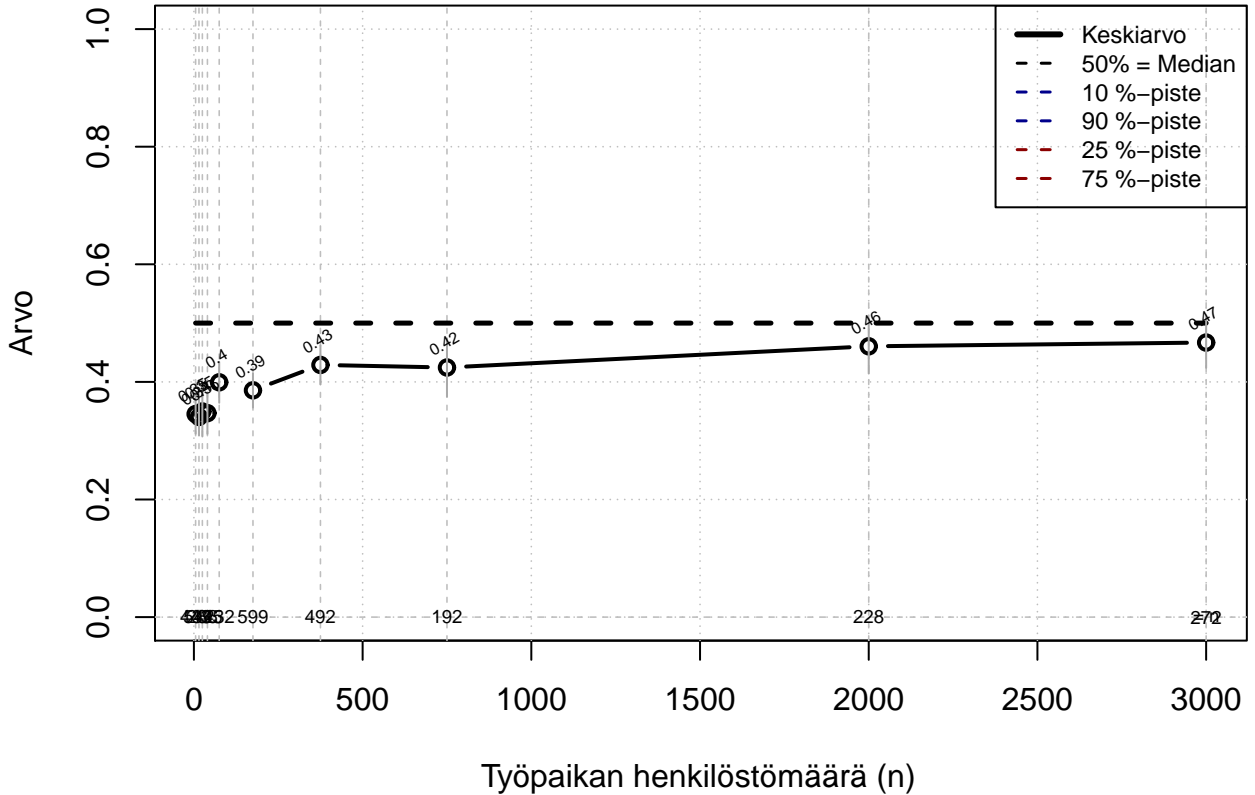

Tehty kouluttautumissuunnitelma {0=Ei, .5=Osin, 1=Täysin, EOS}

Kohderyhmä: KAIKKI : 1

Osa-aineisto: OPRO1 %in% c('F21', 'F25')

(TPHLOST) tmt 211,212,213 2013-06-07 POJB06