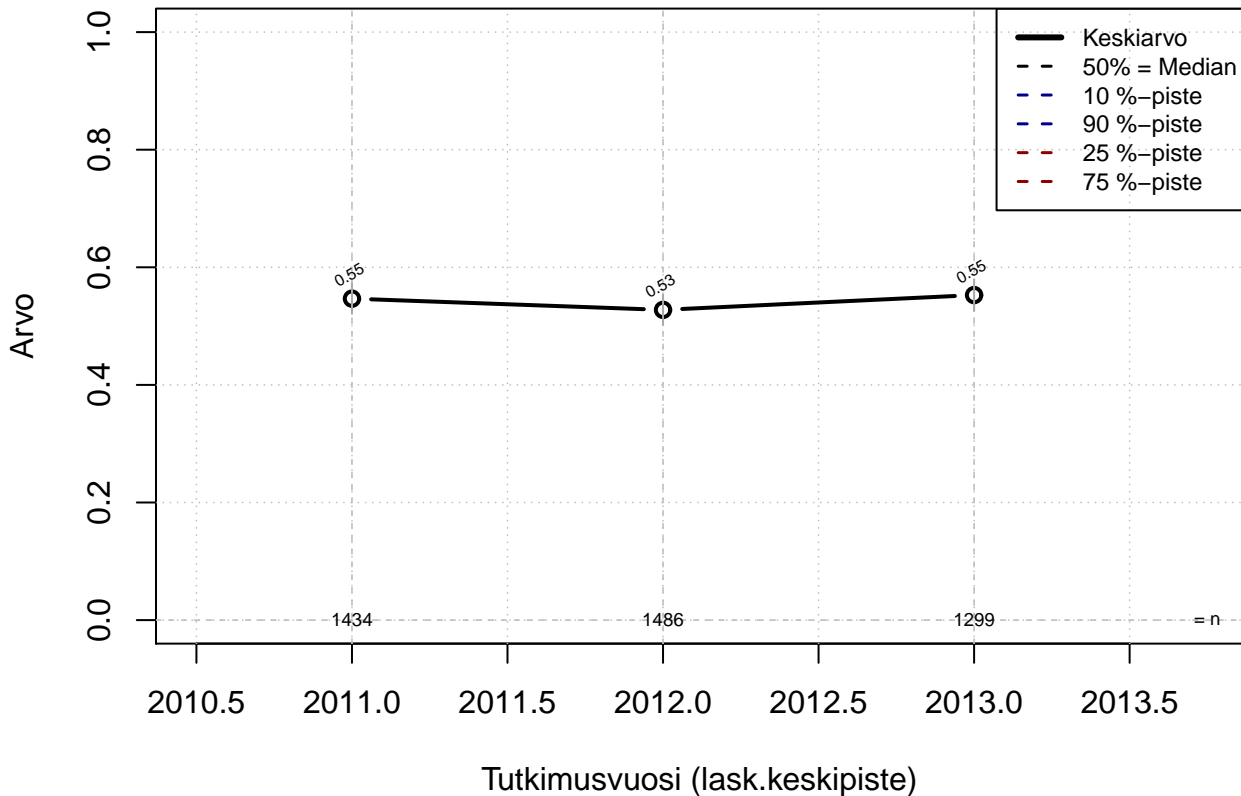

Tehty kirjallinen toimen/tehtävän kuvaus {0=Ei, 1=Kyllä, EOS}

Kohderyhmä: KAIKKI : 1
Osa-aineisto: OPRO1 %in% c('F21', 'F25')
(TUTKP) tmt 211,212,213 2013-06-07 POJ01