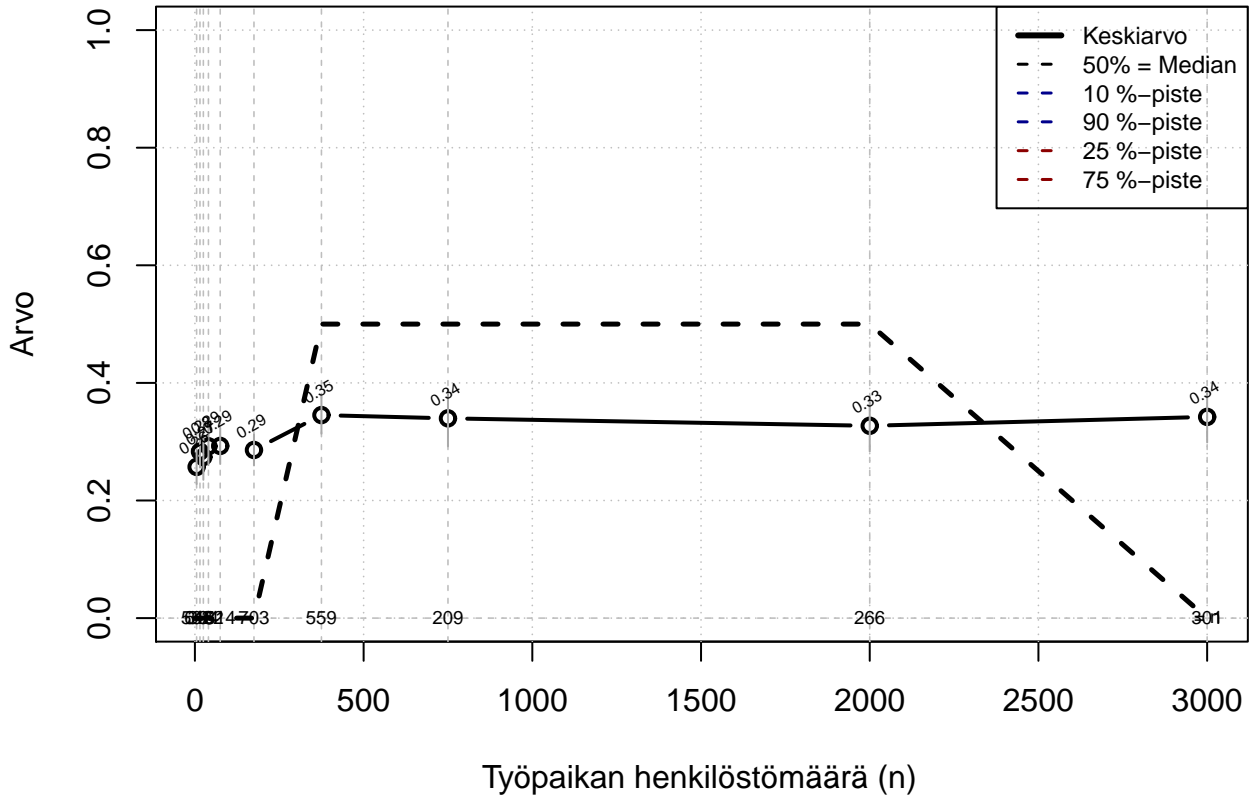

Työn laatua ja määrää on vertailtu muiden töihin {0=Ei, .5=Osin, 1=Täysin, EOS}

Kohderyhmä: KAIKKI : 1

Osa-aineisto: OPRO1 %in% c('F21', 'F25')

(TPHLOST) tmt 211,212,213 2013-06-07 PJ4