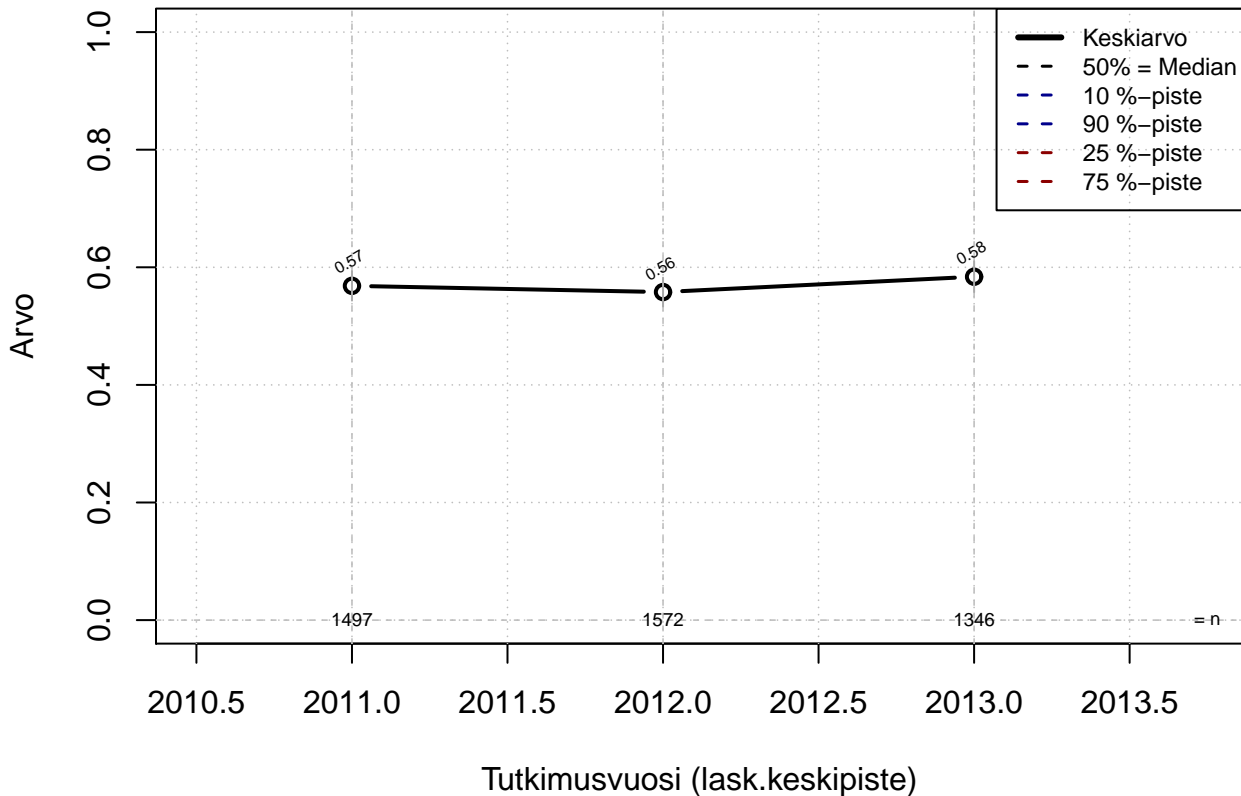

Käynyt kehitys- tv. keskusteluja esimiehen kanssa {0=Ei, 1=Kyllä, EOS}

Kohderyhmä: KAIKKI : 1
Osa-aineisto: OPRO1 %in% c('F21', 'F25')
(TUTKP) tmt 211,212,213 2013-06-07 POJ04