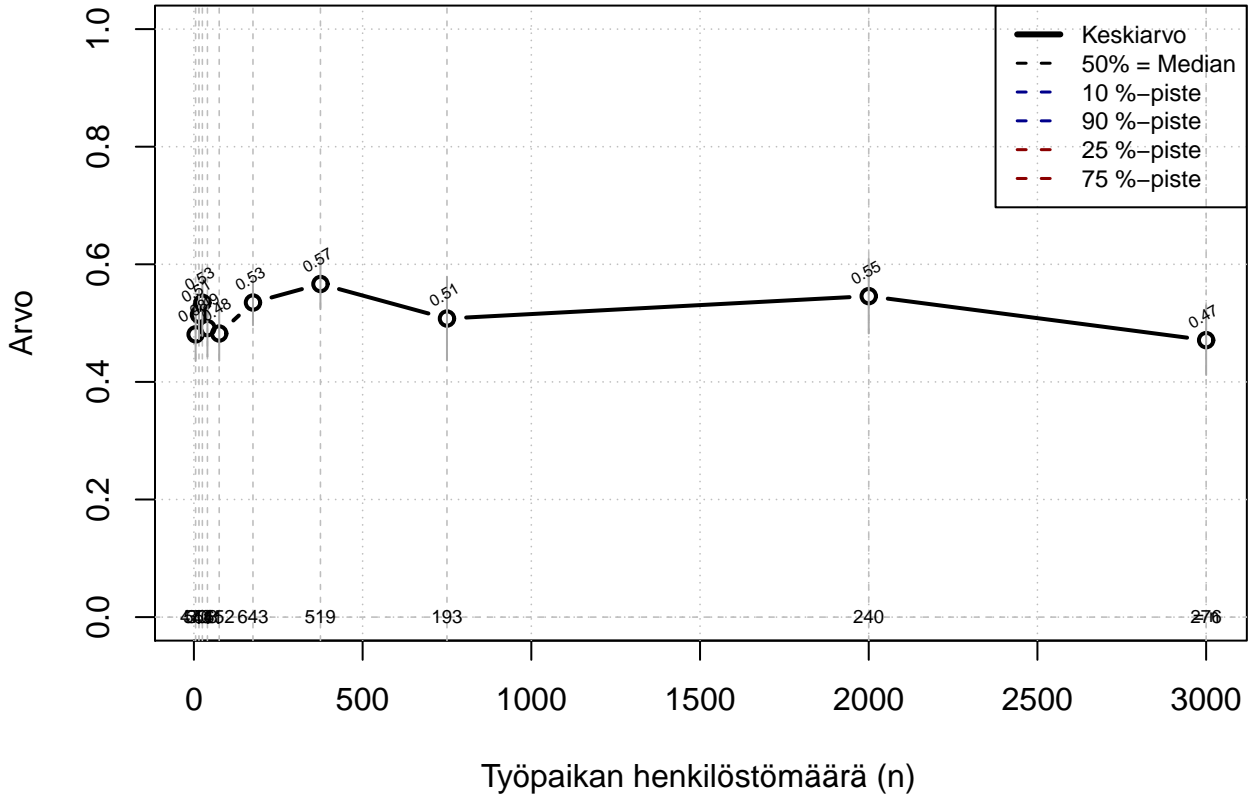

Tehtävänkuva on tarkistettu {0=Ei, 1=Kyllä, EOS}

Kohderyhmä: KAIKKI : 1
Osa-aineisto: OPRO1 %in% c('F21', 'F25')
(TPHLOST) tmt 211,212,213 2013-06-07 POJ05