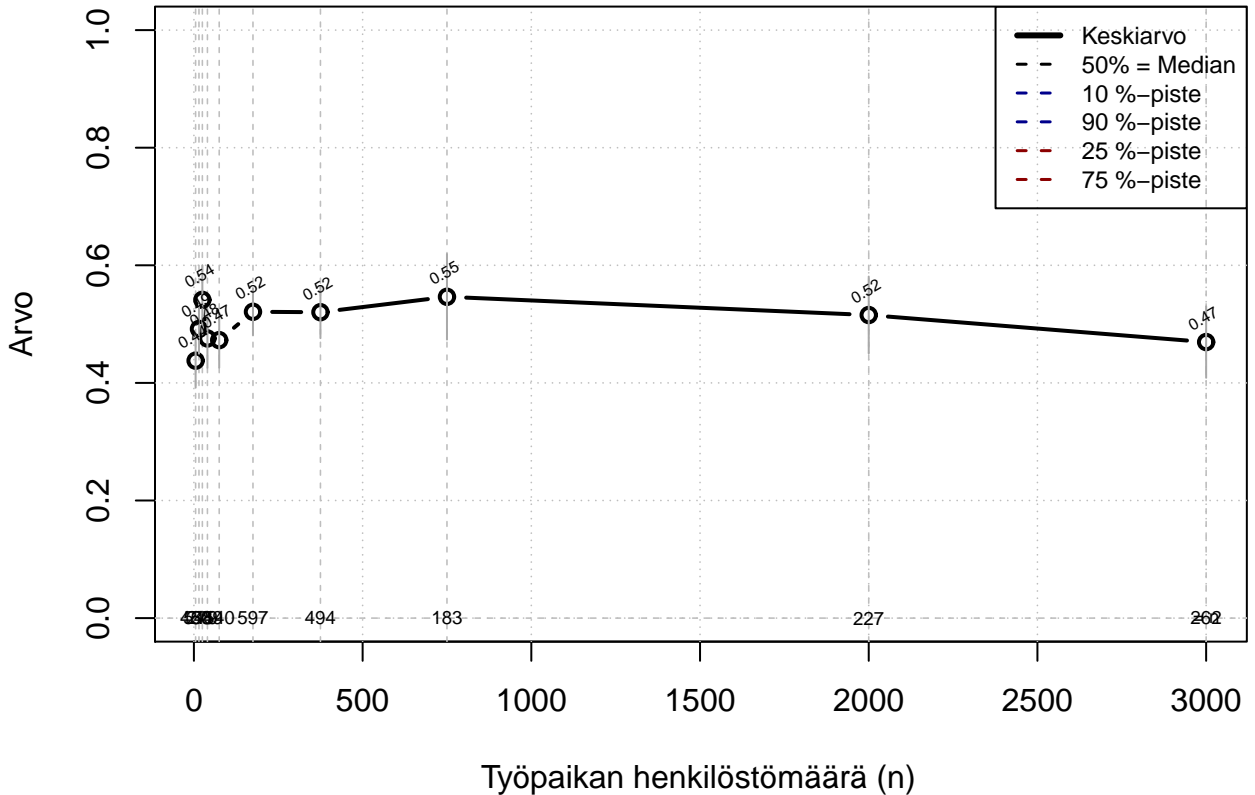

Tehty kirjallinen vaativuuden arviointi {0=Ei, 1=Kyllä, EOS}

Kohderyhmä: KAIKKI : 1
Osa-aineisto: OPRO1 %in% c('F21', 'F25')
(TPHLOST) tmt 211,212,213 2013-06-07 POJ02