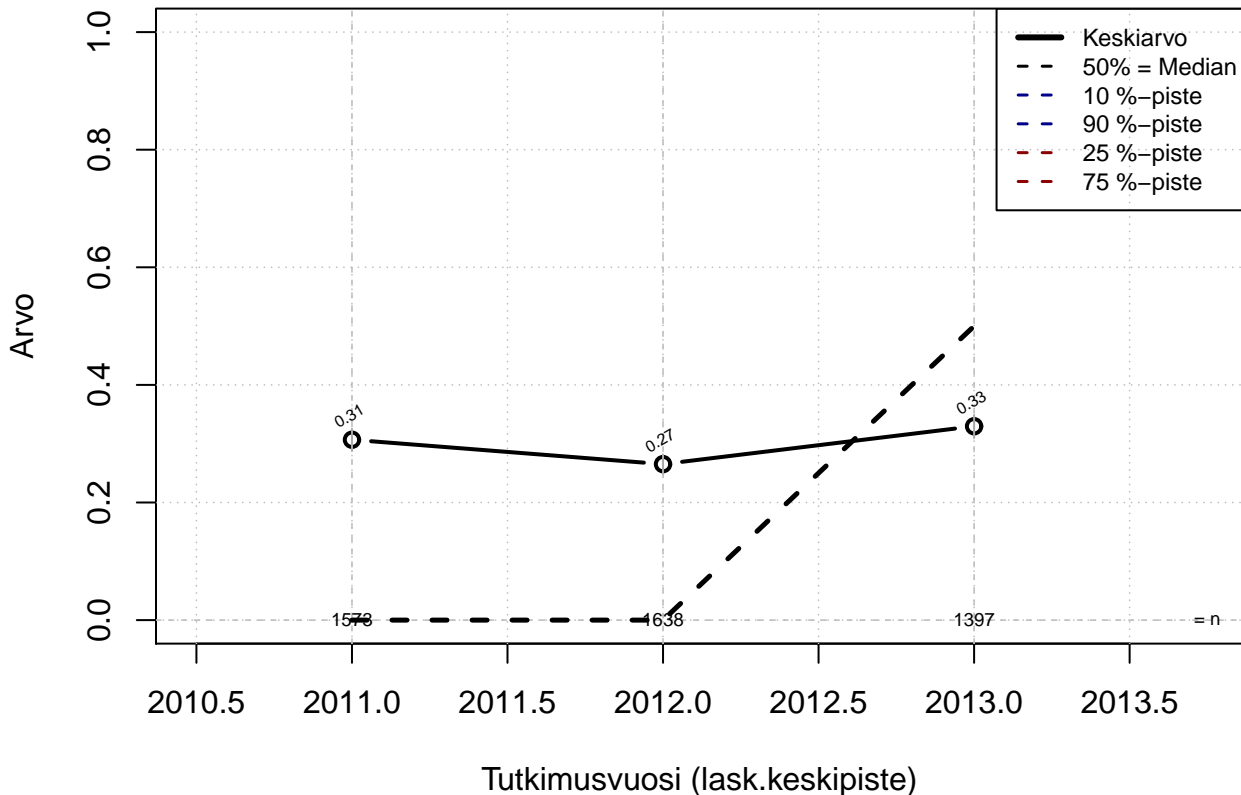

Työn laatua ja määrää on vertailtu muiden töihin {0=Ei, .5=Osin, 1=Täysin, EOS}

Kohderyhmä: KAIKKI : 1

Osa-aineisto: OPRO1 %in% c('F21', 'F25')

(TUTKP) tmt 211,212,213 2013-06-07 PJ4