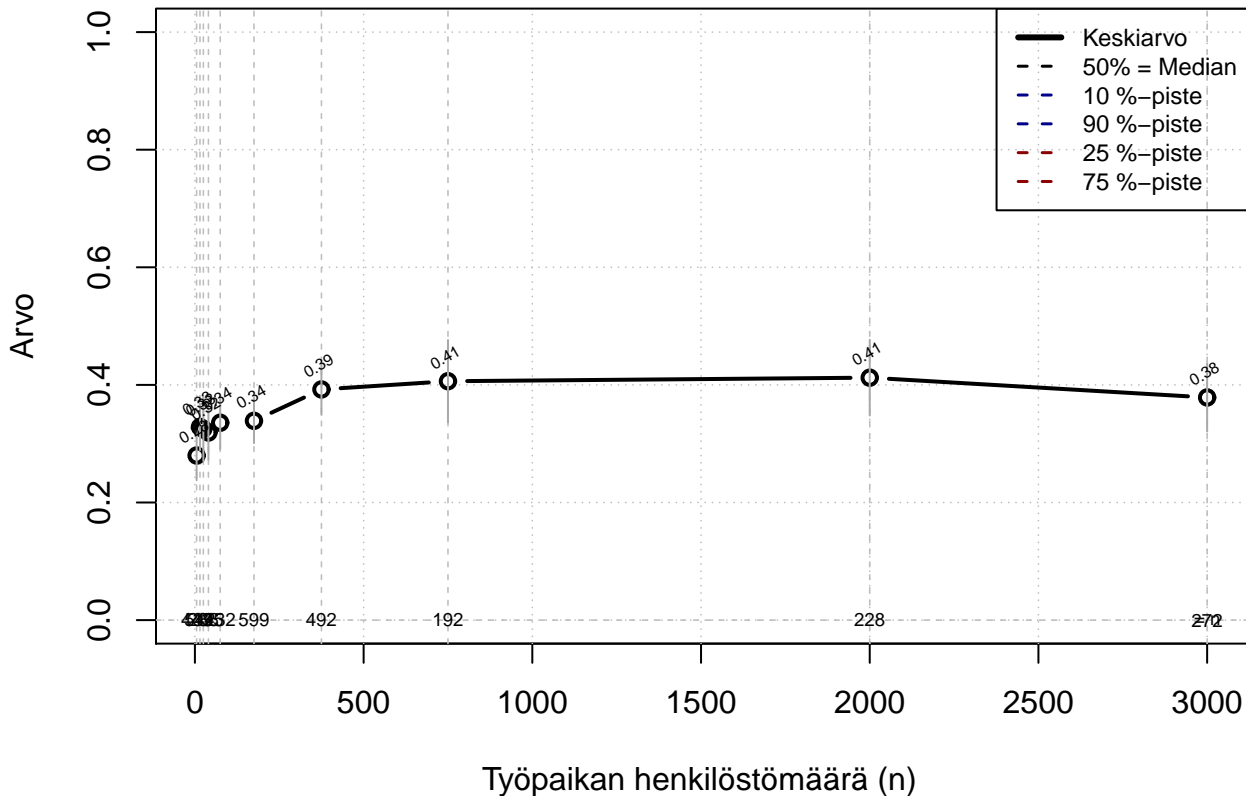

Tehty koulutussuunnitelma {0=Ei, 1=Kyllä, EOS}

Kohderyhmä: KAIKKI : 1

Osa-aineisto: OPRO1 %in% c('F21', 'F25')
(TPHLOST) tmt 211,212,213 2013-06-07 POJ06