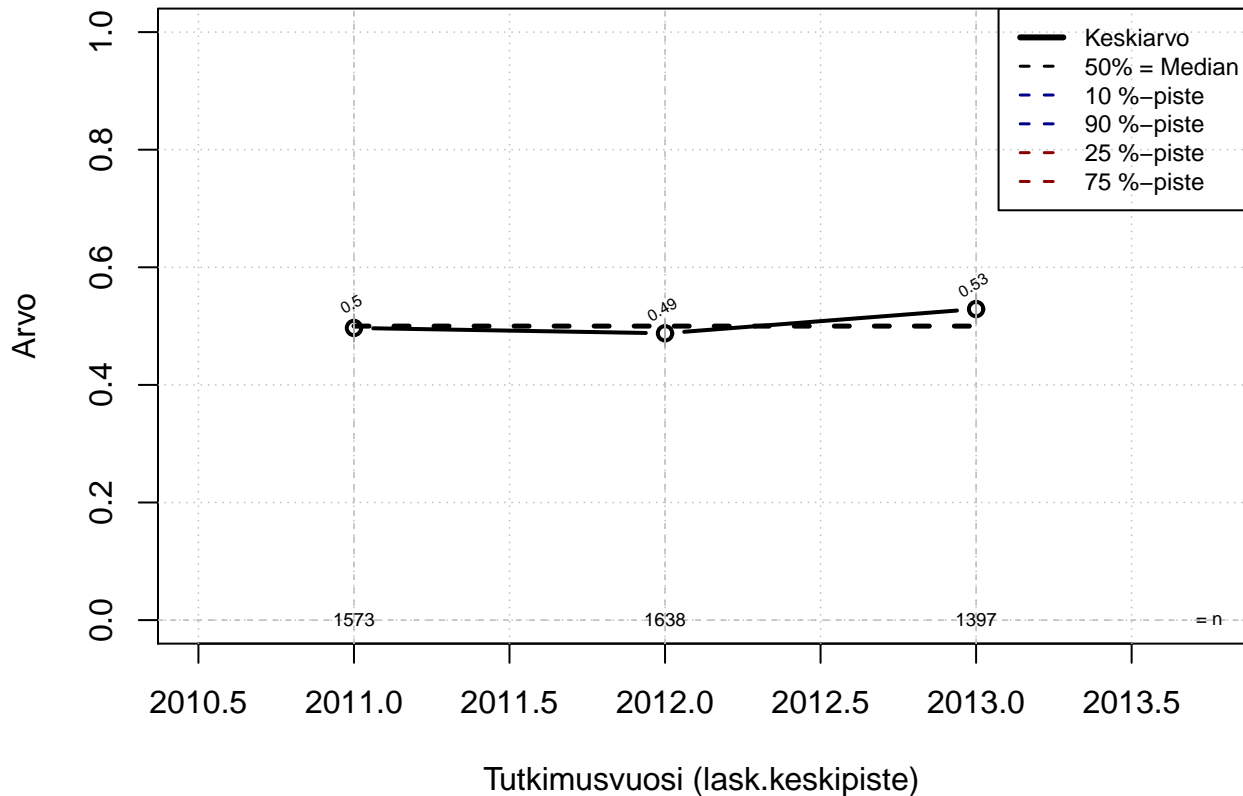

PJÄRJ kehityskeskustelut+päivitys, indeksi

Kohderyhmä: KAIKKI : 1

Osa-aineisto: OPRO1 %in% c('F21', 'F25')

(TUTKP) tmt 211,212,213 2013-06-07 PJ2