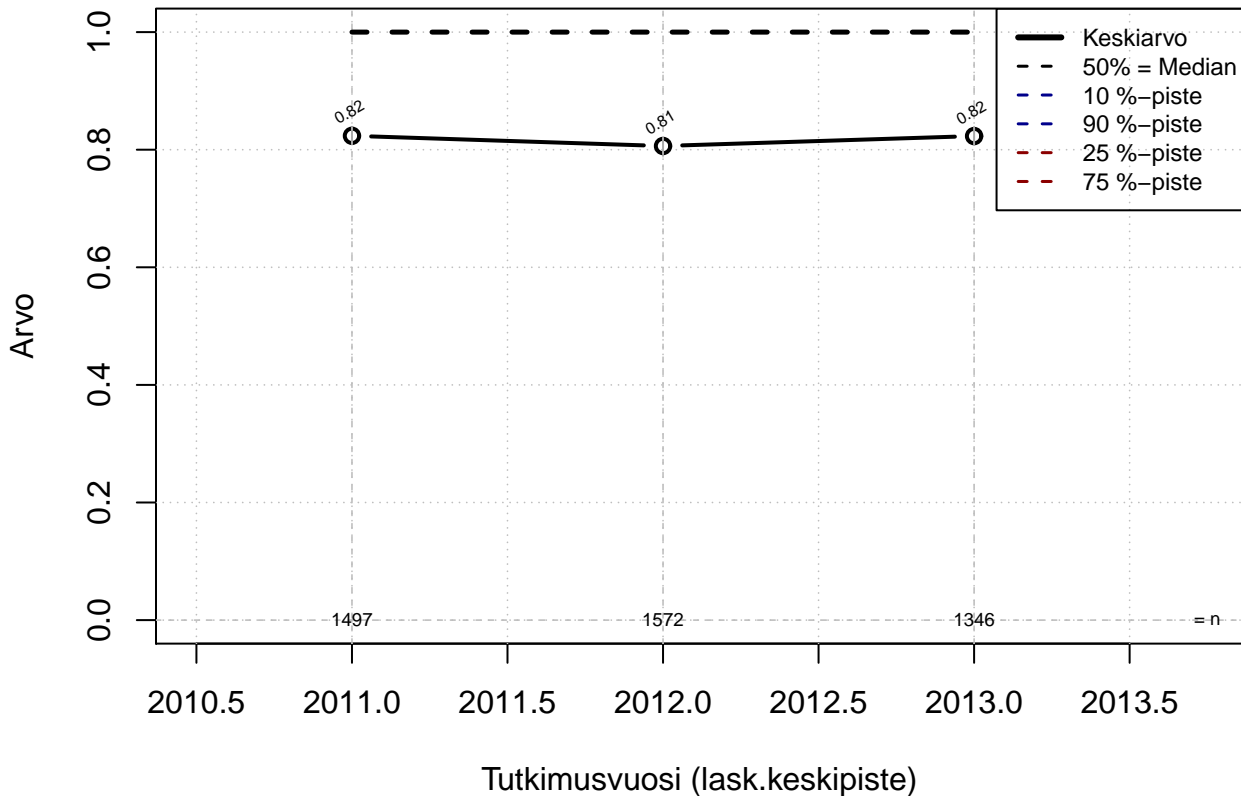

Käynyt kehitys- tv. keskusteluja esimiehen kanssa {0=Ei, .5=Osin, 1=Täysin, EOS}

Kohderyhmä: KAIKKI : 1

Osa-aineisto: OPRO1 %in% c('F21', 'F25')
(TUTKP) tmt 211,212,213 2013-06-07 POJB04