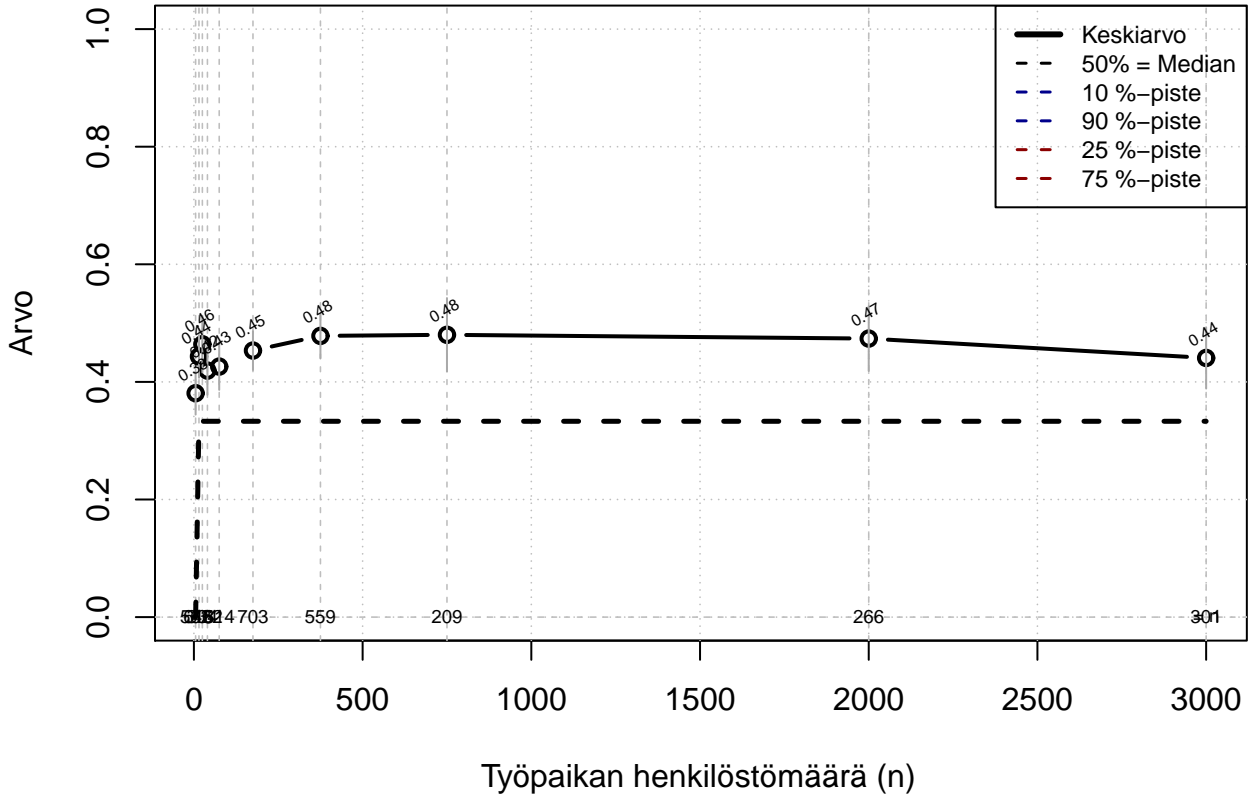

# PJÄRJ työnkuvaus+pisteys, indeksi

Kohderyhmä: KAIKKI : 1

Osa-aineisto: OPRO1 %in% c('F21', 'F25')  
(TPHLOST) tmt 211,212,213 2013-06-07 PJ1