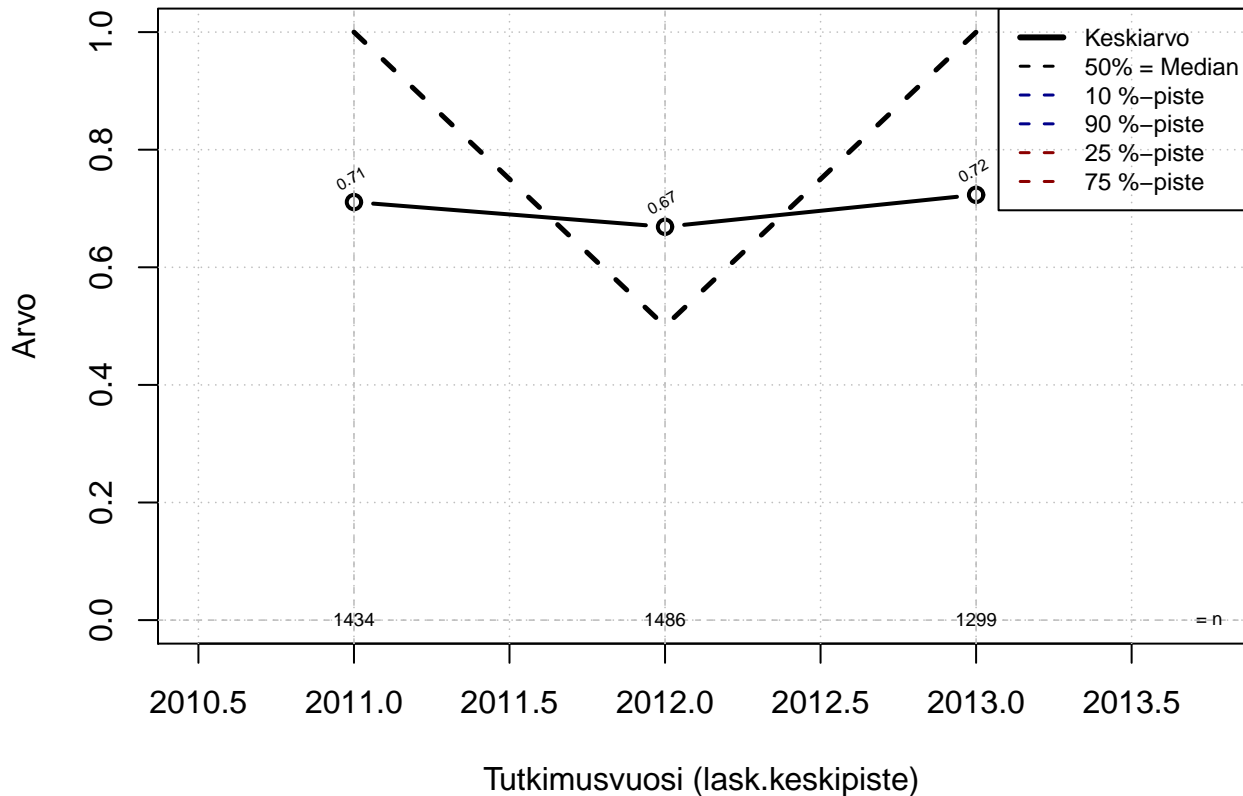

Tehty kirjallinen toimen/tehtävän kuvaus {0=Ei, .5=Osin, 1=Täysin, EOS}

Kohderyhmä: KAIKKI : 1

Osa-aineisto: OPRO1 %in% c('F21', 'F25')
(TUTKP) tmt 211,212,213 2013-06-07 POJB01