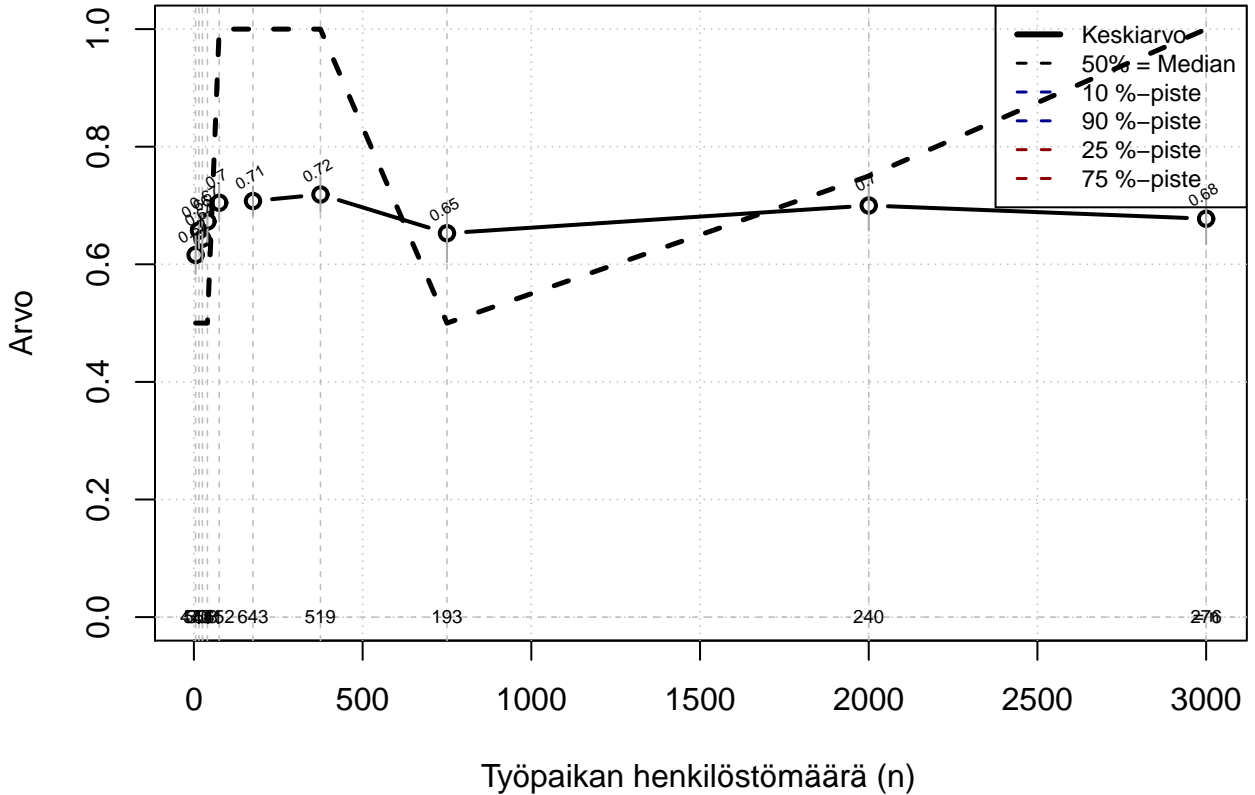

Tehtävänkuvaa on tarkistettu
{0=Ei, .5=Osin, 1=Täysin, EOS}

Kohderyhmä: KAIKKI : 1
Osa-aineisto: OPRO1 %in% c('F21', 'F25')
(TPHLOST) tmt 211,212,213 2013-06-07 POJB05