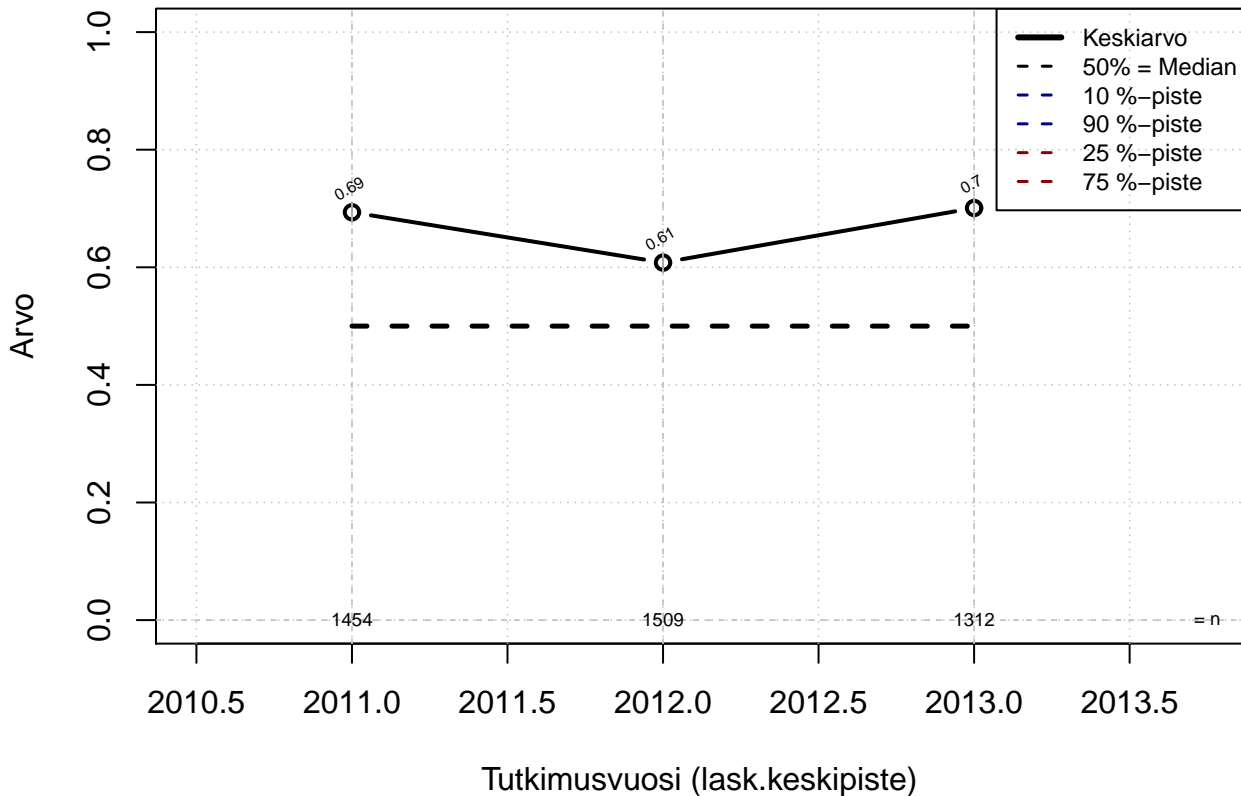

Palkkauksesta+palkits. keskusteltu esimiesten kanssa {0=Ei, .5=Osin, 1=Täysin, EOS}

Kohderyhmä: KAIKKI : 1
Osa-aineisto: OPRO1 %in% c('F21', 'F25')
(TUTKP) tmt 211,212,213 2013-06-07 POJB08