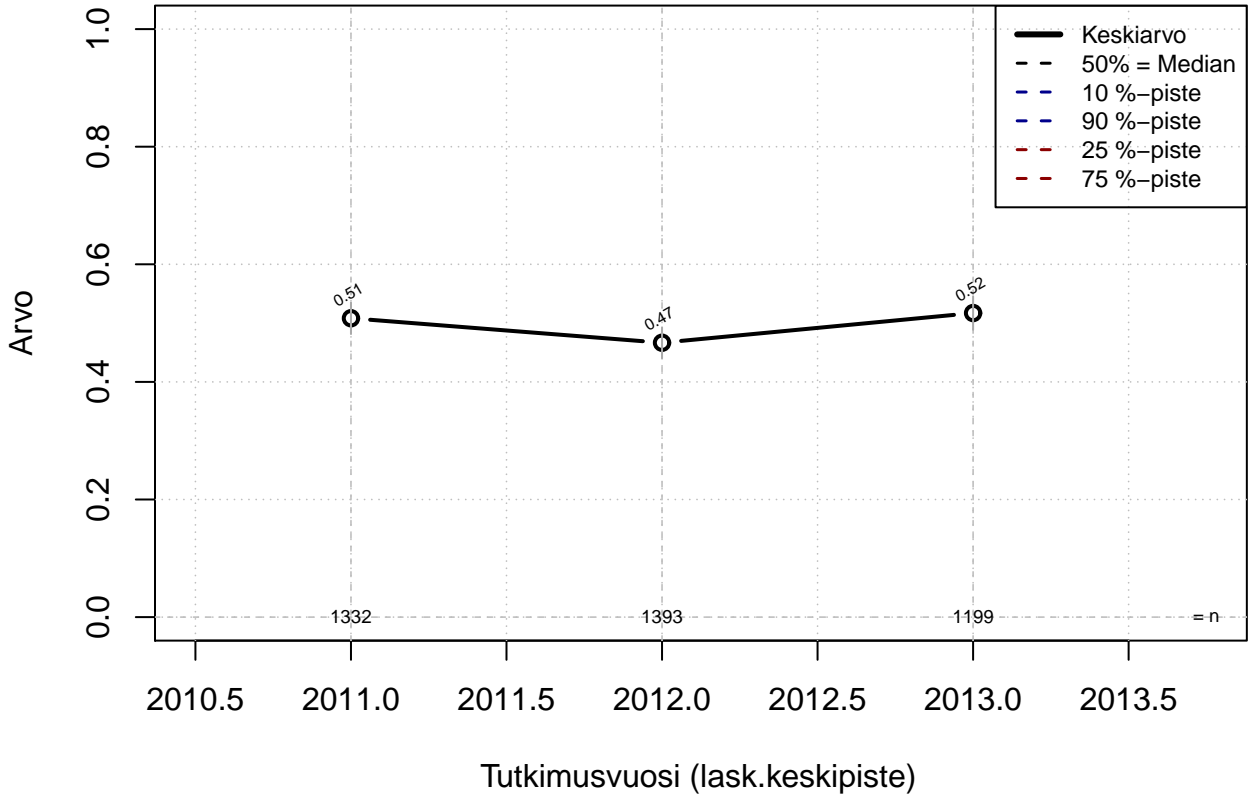

Tehty kirjallinen vaativuuden arviointi {0=Ei, 1=Kyllä, EOS}

Kohderyhmä: KAIKKI : 1
Osa-aineisto: OPRO1 %in% c('F21', 'F25')
(TUTKP) tmt 211,212,213 2013-06-07 POJ02