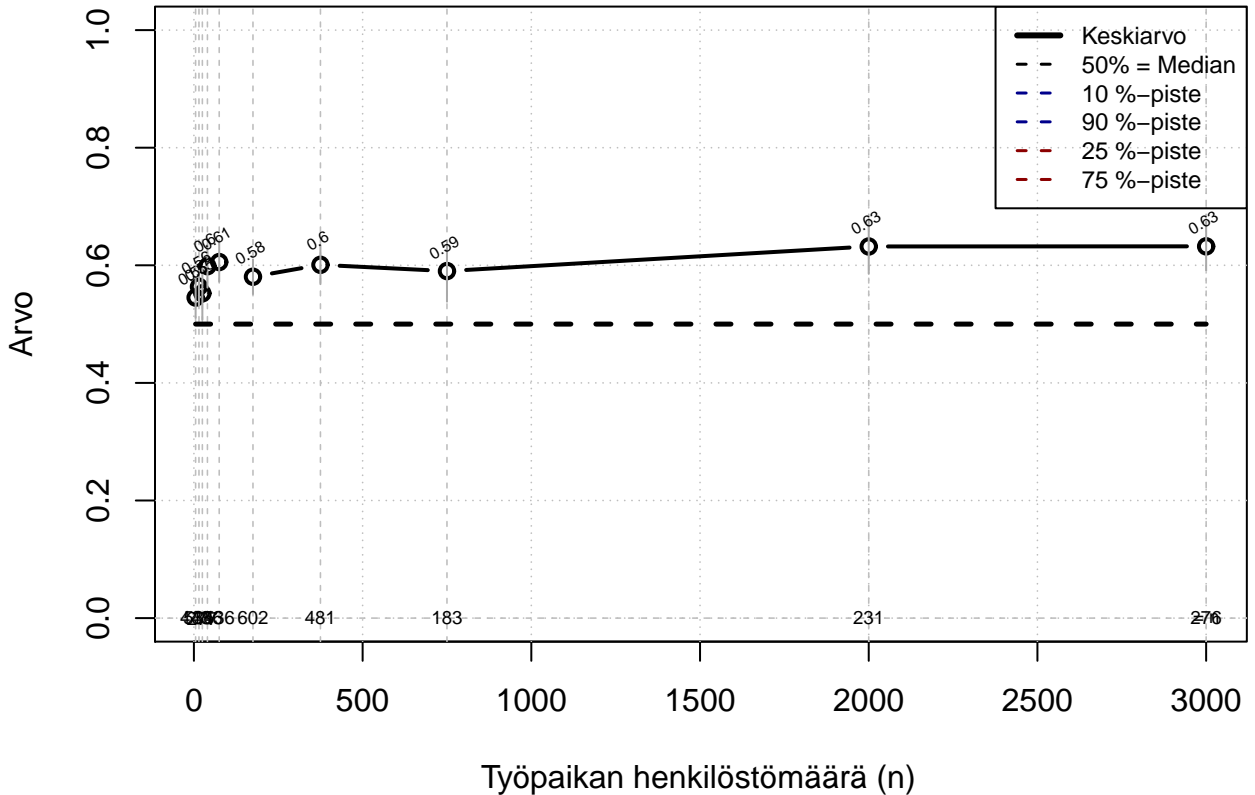

Selitetty, mistä tekijöistä palkka muodostuu {0=Ei, .5=Osin, 1=Täysin, EOS}

Kohderyhmä: KAIKKI : 1

Osa-aineisto: OPRO1 %in% c('F21', 'F25')
(TPHLOST) tmt 211,212,213 2013-06-07 POJB03