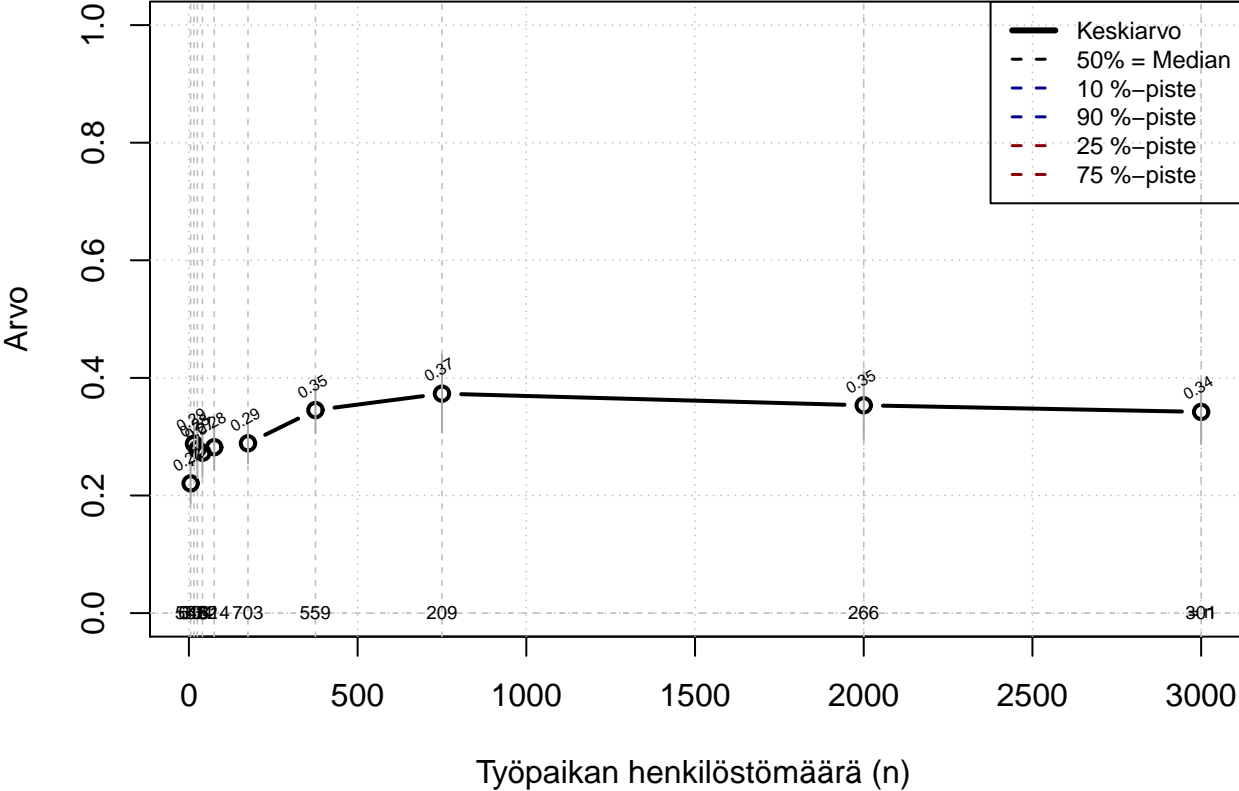

Koulutussuunnitelma, indeksi

Kohderyhmä: KAIKKI : 1
Osa-aineisto: OPRO1 %in% c('F21', 'F25')
(TPHLOST) tmt 211,212,213 2013-06-07 PJ3