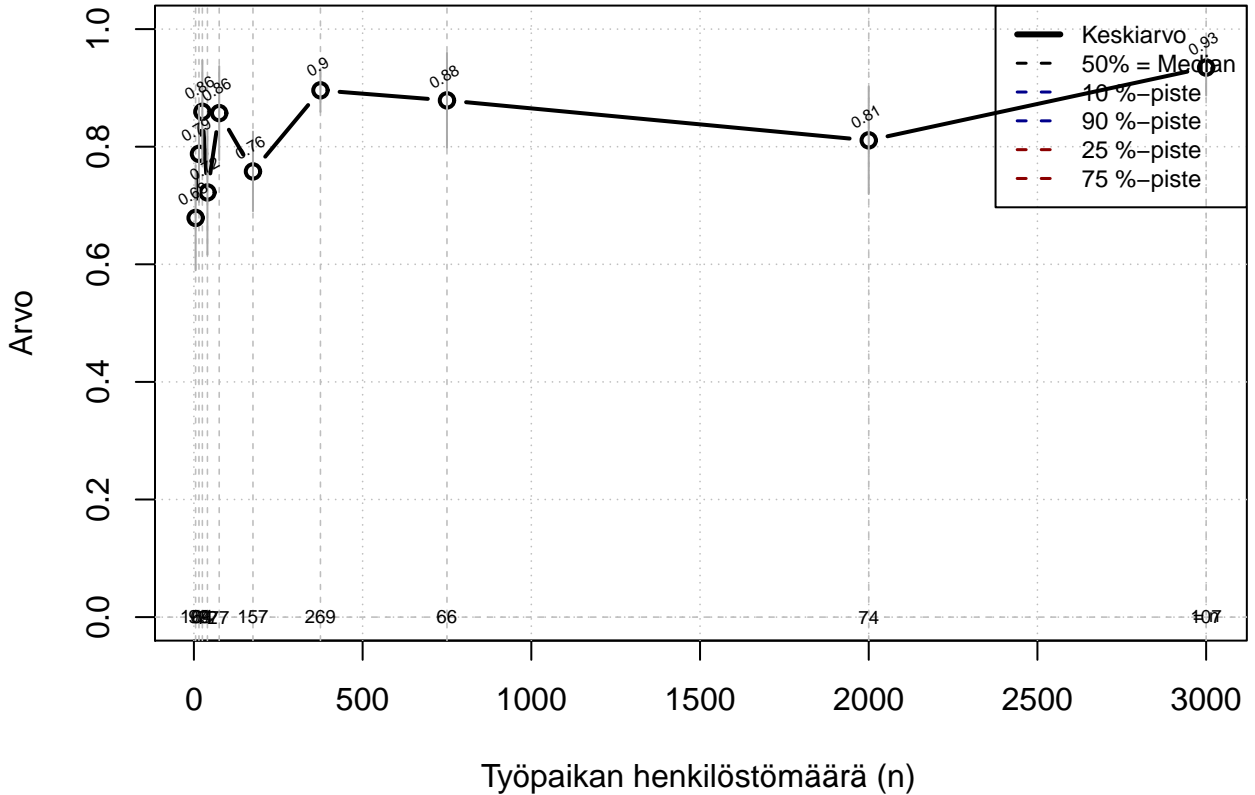

vuorotteluvapaa {0=Ei, 1=mahdollinen}

Kohderyhmä: KAIKKI : 1
Osa-aineisto: FIRMA3=='OP-Pohjola'
(TPHLOST) tmt 209,210,211,212,213 2013-06-07 TAJM06x