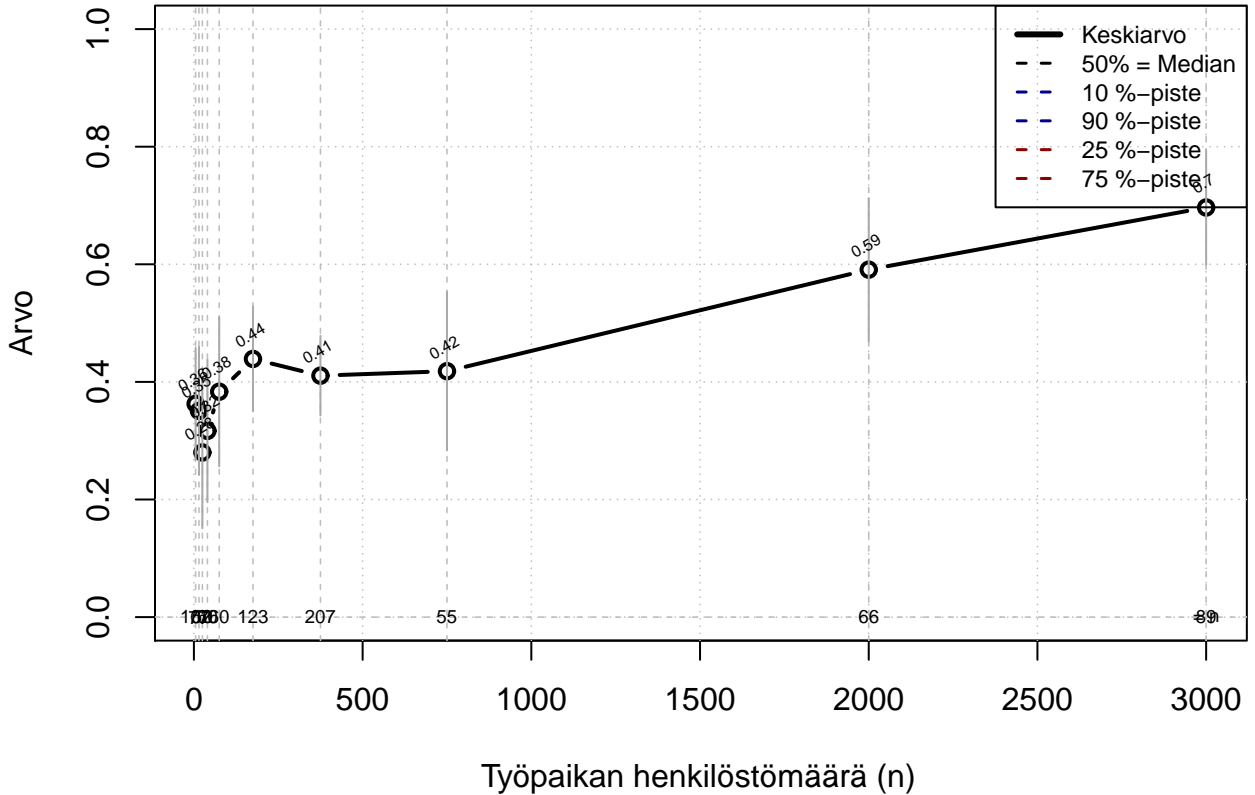

työaikapankki {0=Ei, 1=mahdollinen}

Kohderyhmä: KAIKKI : 1
Osa-aineisto: FIRMA3=='OP-Pohjola'
(TPHLOST) tmt 209,210,211,212,213 2013-06-07 TAJM04x