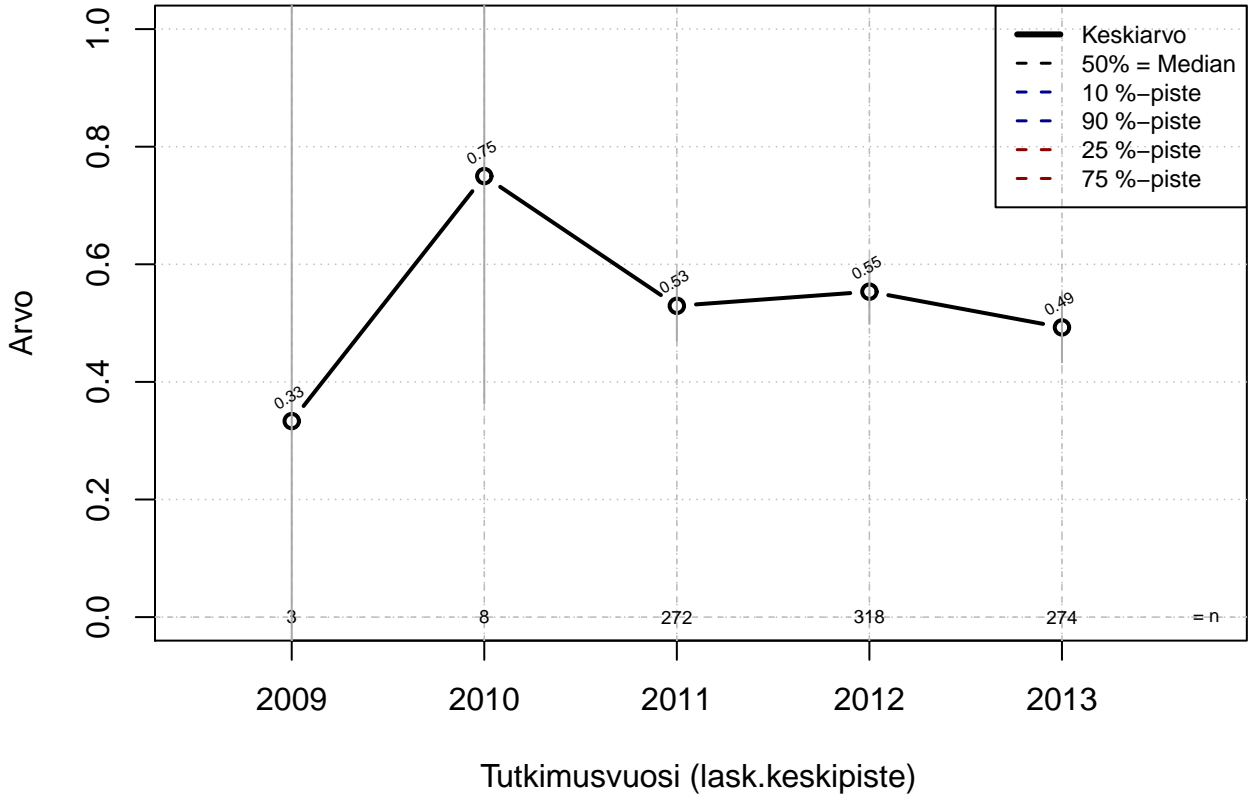

korvaava töiden teko tilapäisesti normaalin työajan ulkopuolella {0=Ei, 1=mahdollinen}

Kohderyhmä: KAIKKI : 1

Osa-aineisto: FIRMA3=='OP-Pohjola'
(TUTKP) tmt 209,210,211,212,213 2013-06-07 TAJM12x