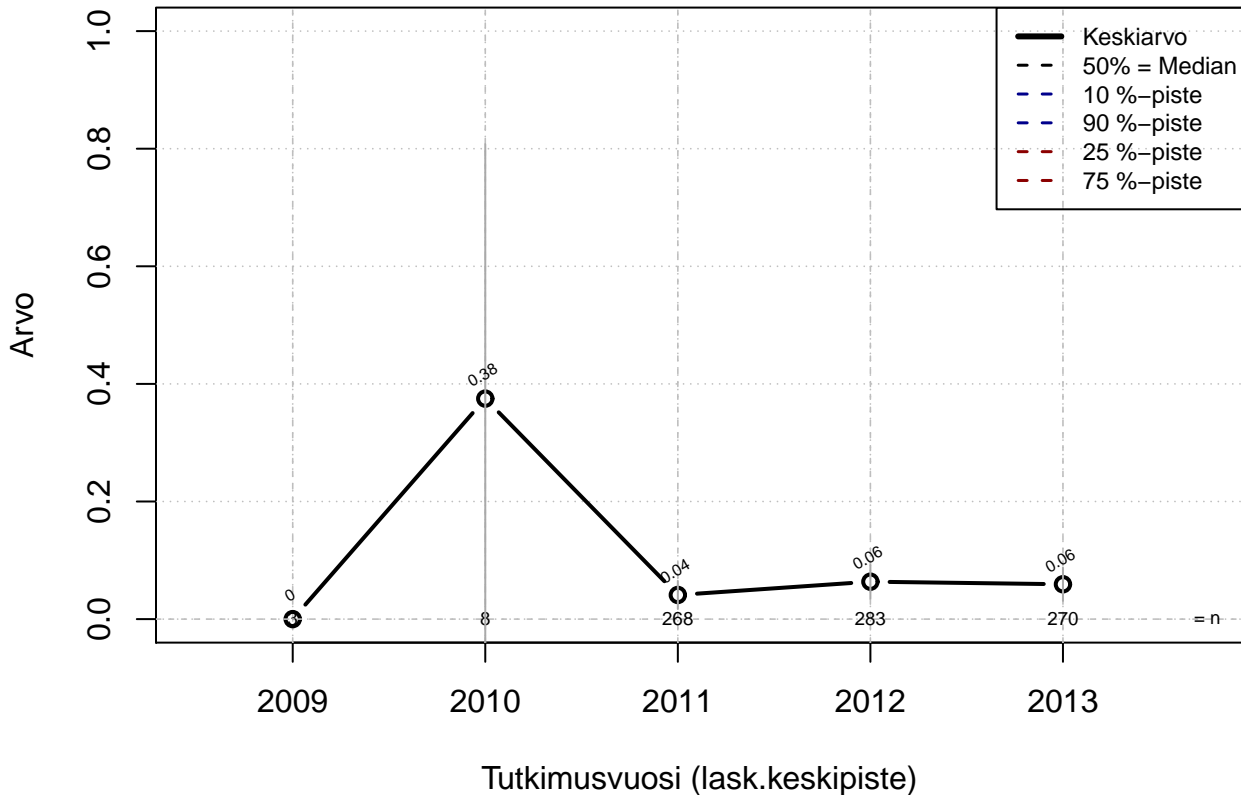

työmatkojen (koti–työ ja työ–koti) käyttäminen työaikana {0=Ei, 1=mahdollinen}

Kohderyhmä: KAIKKI : 1
Osa-aineisto: FIRMA3=='OP-Pohjola'
(TUTKP) tmt 209,210,211,212,213 2013-06-07 TAJM13x