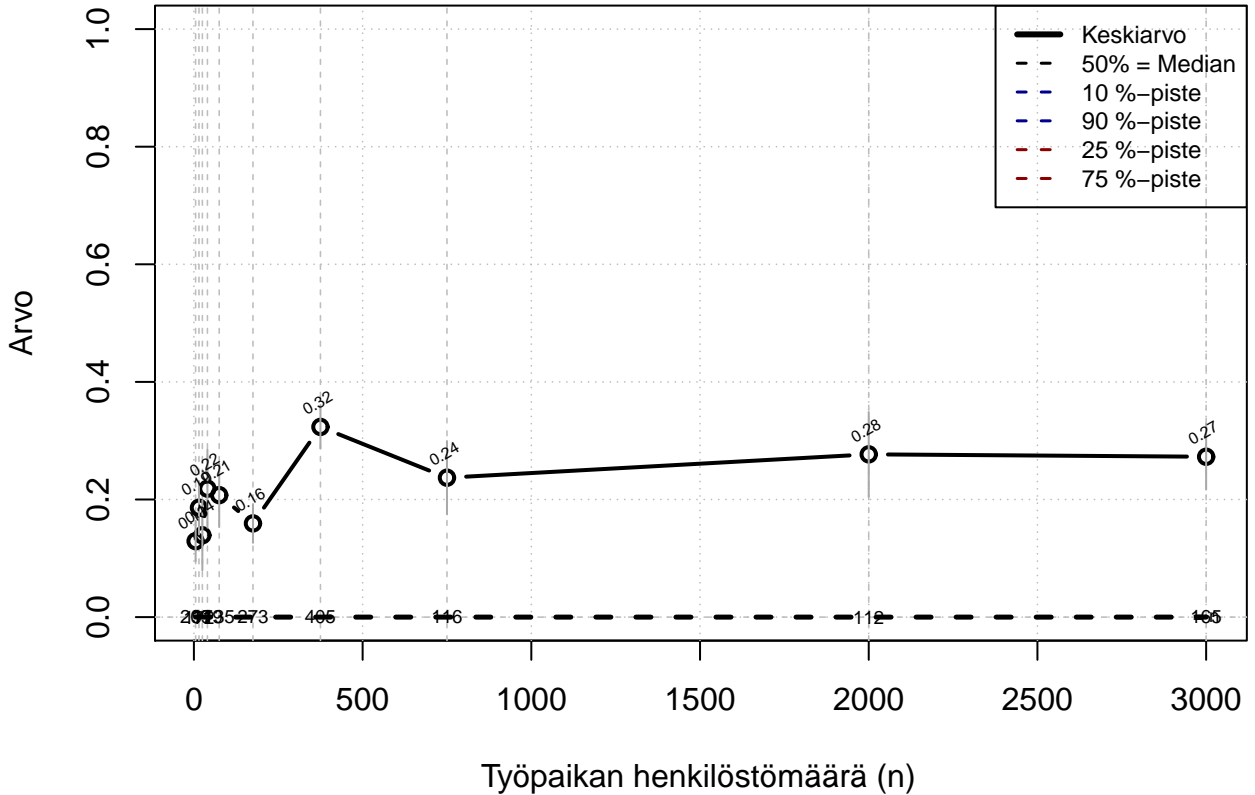

Työvuorojen vaihtamisjärj, indeksi

Kohderyhmä: KAIKKI : 1

Osa-aineisto: FIRMA3=='OP-Pohjola'
(TPHLOST) tmt 209,210,211,212,213 2013-06-07 TJ5