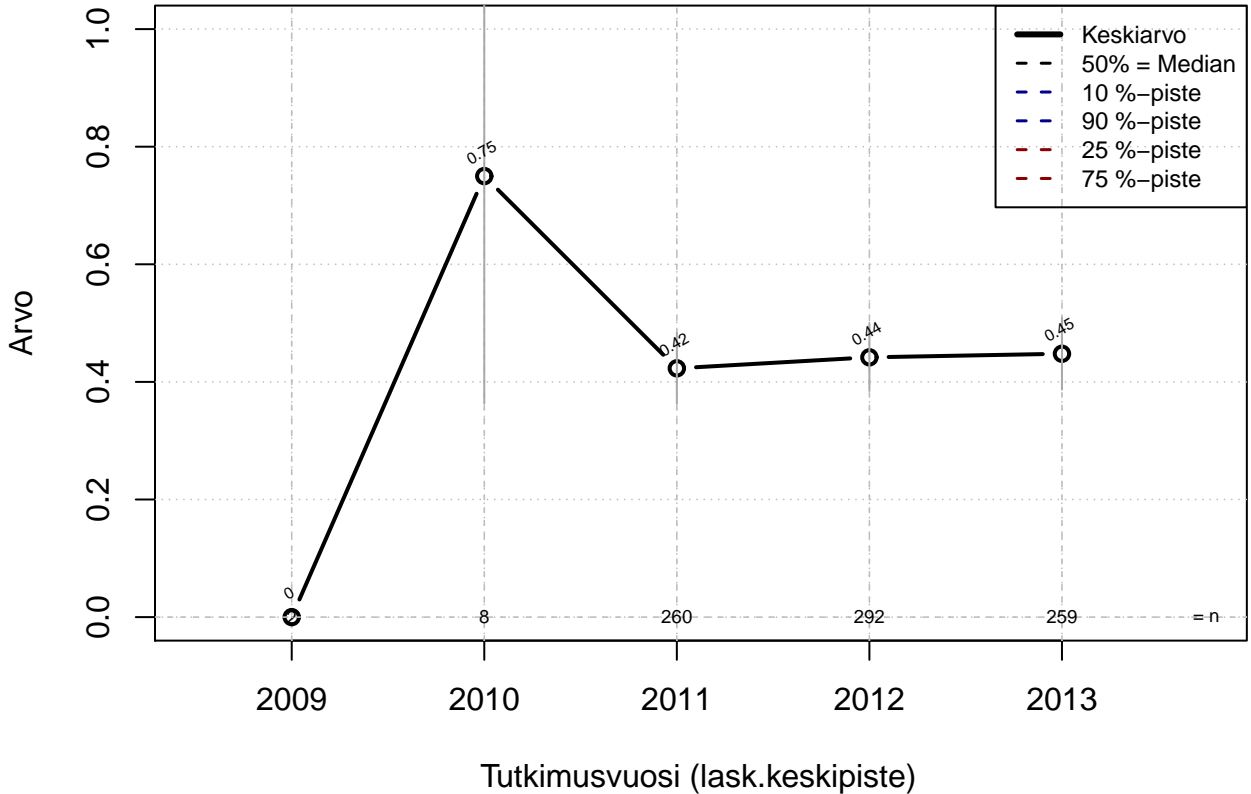

työvuorojen vaihtaminen {0=Ei, 1=mahdollinen}

Kohderyhmä: KAIKKI : 1

Osa-aineisto: FIRMA3=='OP-Pohjola'

(TPHLOST) tmt 209,210,211,212,213 2013-06-07 TAJM11x

työvuorojen vaihtaminen {0=ei, 1=mahdollinen}

Kohderyhmä: KAIKKI : 1
Osa-aineisto: FIRMA3=='OP-Pohjola'
(TUTKP) tmt 209,210,211,212,213 2013-06-07 TAJM11x