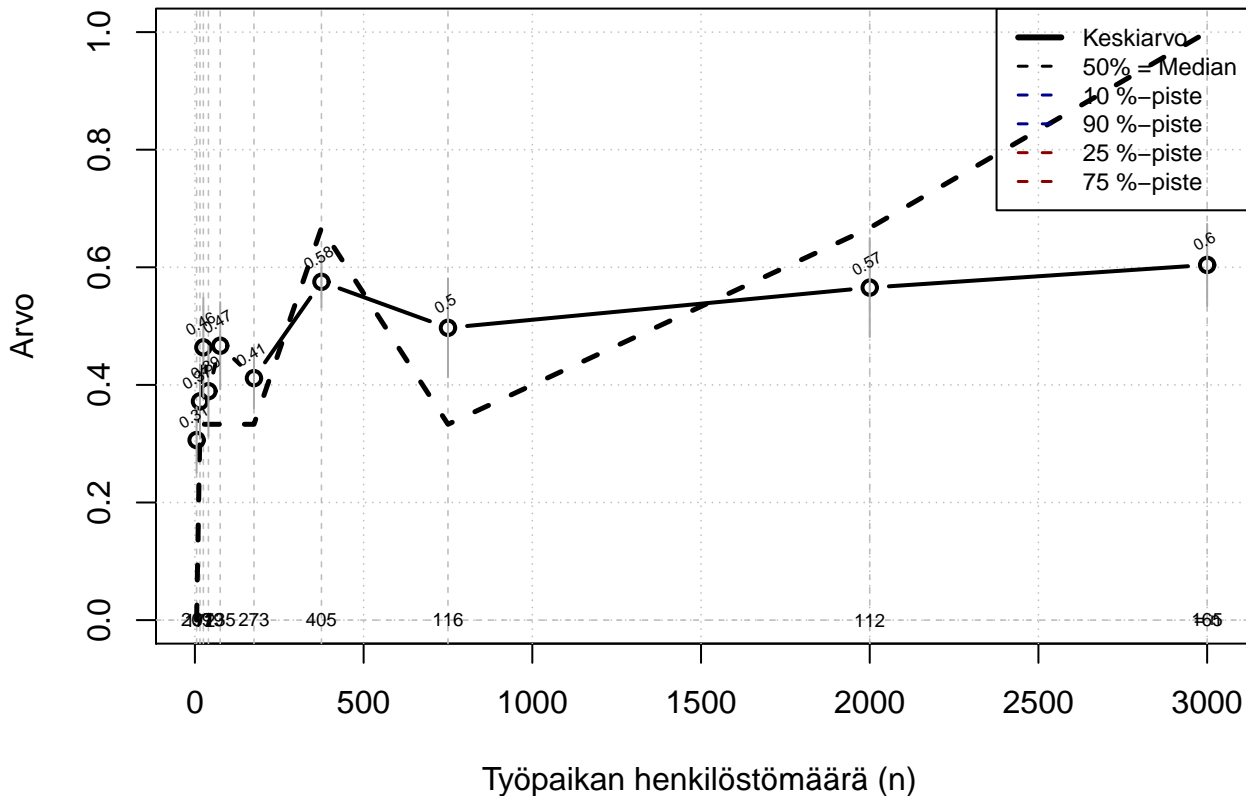

Vuorottelu+opinto+perhevapaajärj, indeksi

Kohderyhmä: KAIKKI : 1

Osa-aineisto: FIRMA3=='OP-Pohjola'

(TPHLOST) tmt 209,210,211,212,213 2013-06-07 TJ2