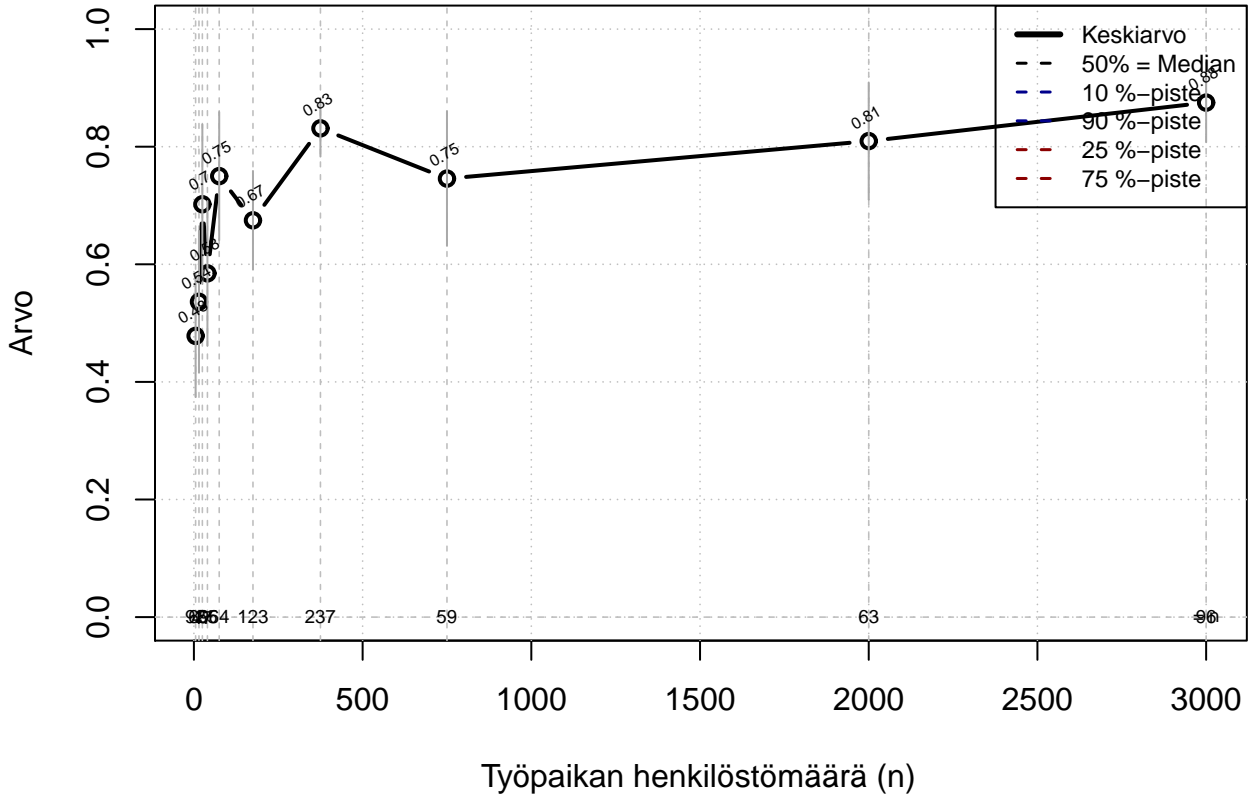

osa-aikatyö {0=Ei, 1=mahdollinen}

Kohderyhmä: KAIKKI : 1
Osa-aineisto: FIRMA3=='OP-Pohjola'
(TPHLOST) tmt 209,210,211,212,213 2013-06-07 TAJM09x