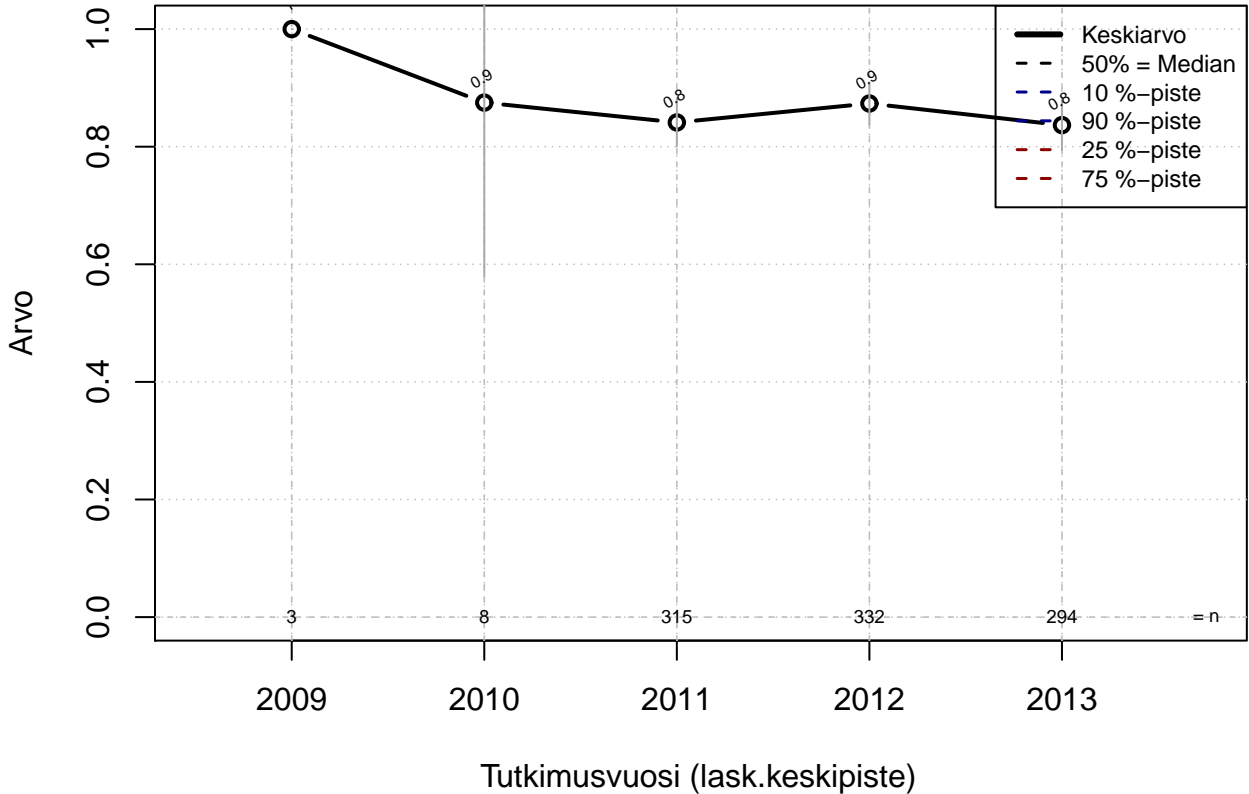

opintovapaa {0=EI mahd, 1=mahdollinen}

Kohderyhmä: KAIKKI : 1
Osa-aineisto: FIRMA3=='OP-Pohjola'
(TUTKP) tmt 209,210,211,212,213 2013-06-07 TAJM07x