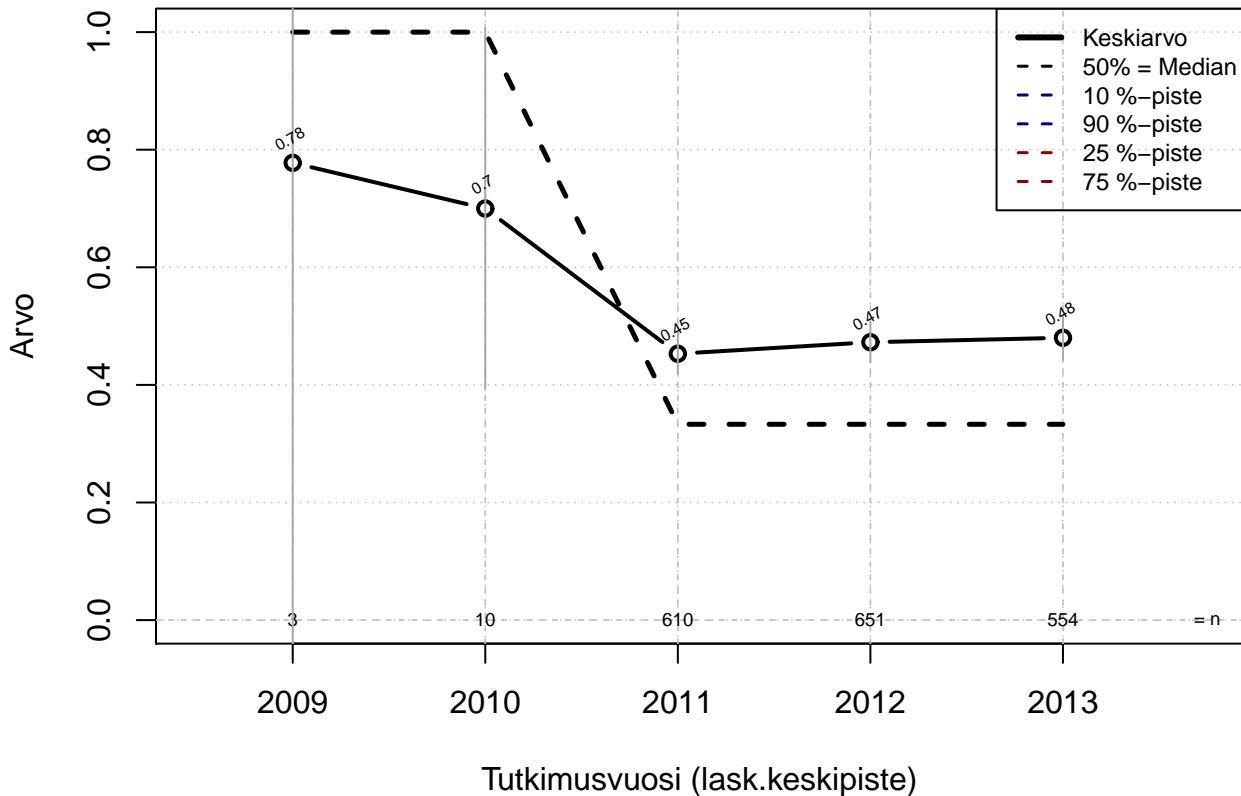

Vuorottelu+opinto+perhevapaajärj, indeksi

Kohderyhmä: KAIKKI : 1
Osa-aineisto: FIRMA3=='OP-Pohjola'
(TUTKP) tmt 209,210,211,212,213 2013-06-07 TJ2