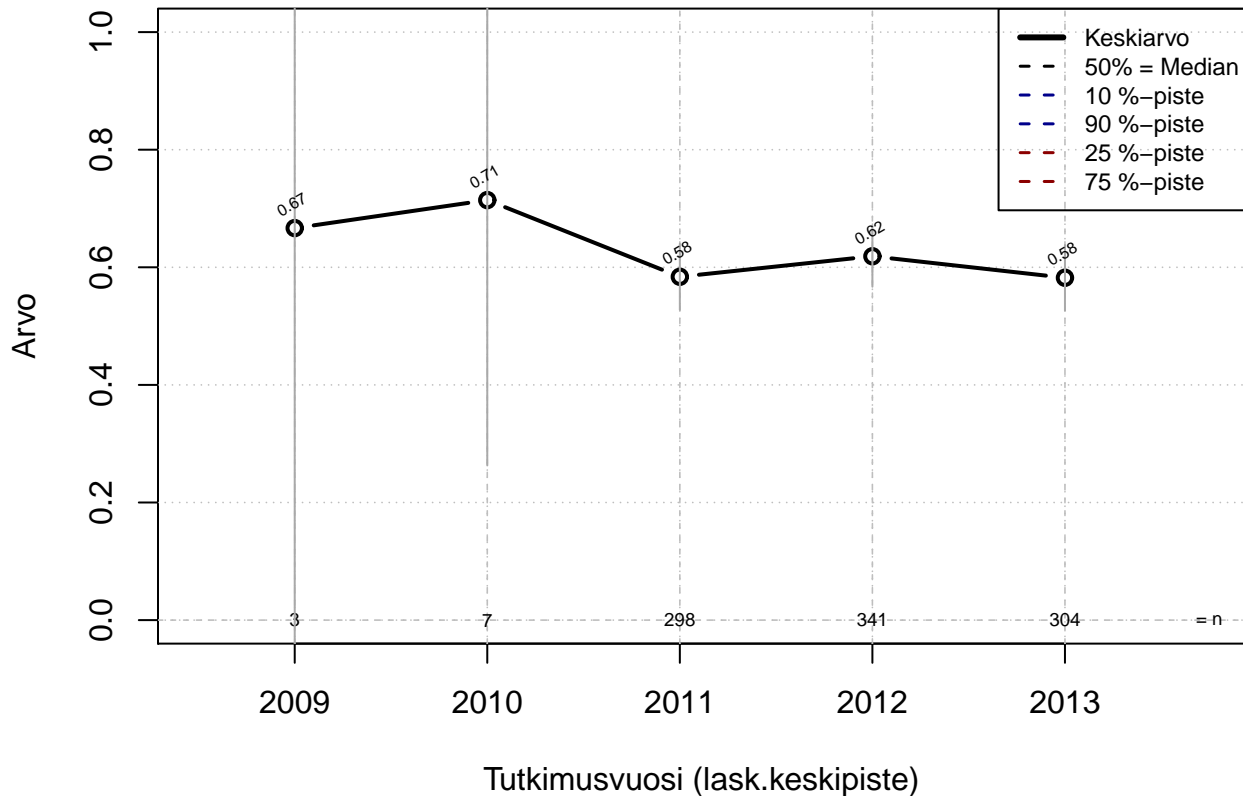

säästövapaat {0=ei mahd, 1=mahdollinen}

Kohderyhmä: KAIKKI : 1

Osa-aineisto: FIRMA3=='OP-Pohjola'

(TPHLOST) tmt 209,210,211,212,213 2013-06-07 TAJM02x

säästövapaat {0=EI mahd, 1=mahdollinen}

Kohderyhmä: KAIKKI : 1
Osa-aineisto: FIRMA3=='OP-Pohjola'
(TUTKP) tmt 209,210,211,212,213 2013-06-07 TAJM02x