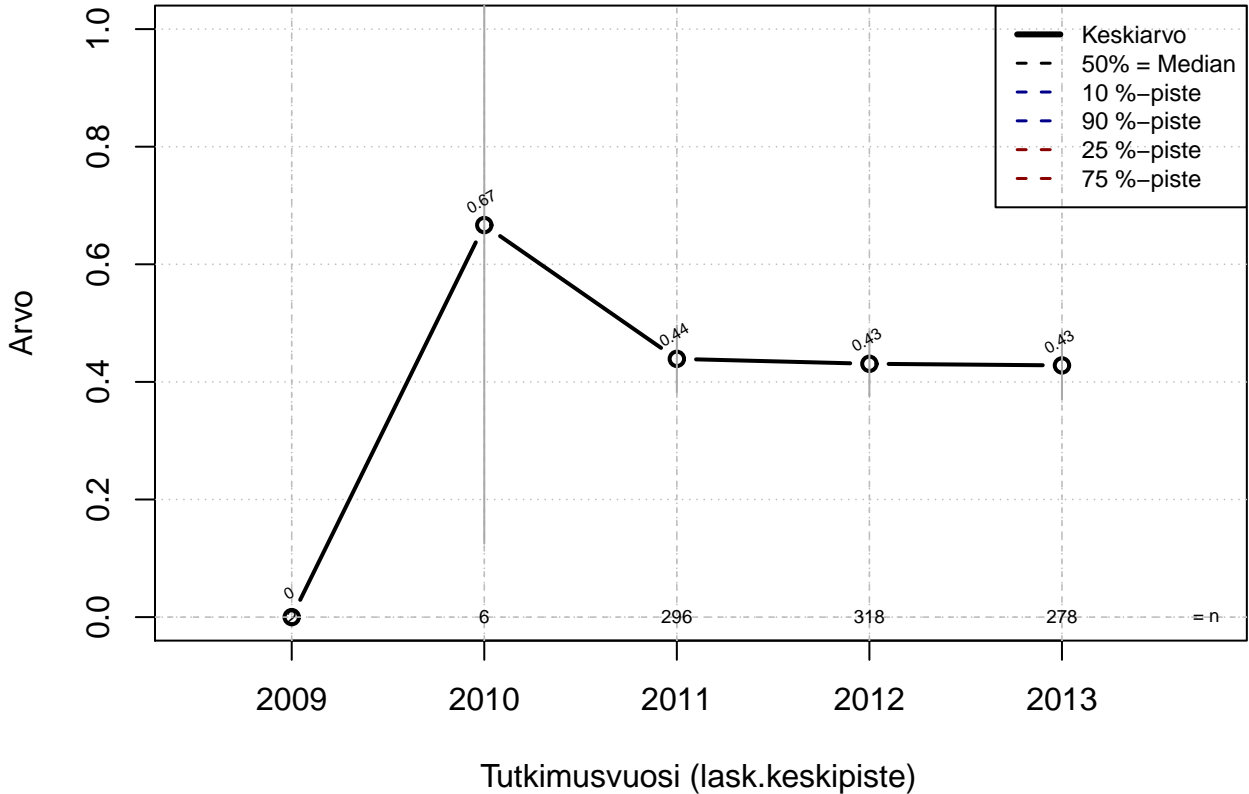

työaikapankki {0=Ei, 1=mahdollinen}

Kohderyhmä: KAIKKI : 1
Osa-aineisto: FIRMA3=='OP-Pohjola'
(TUTKP) tmt 209,210,211,212,213 2013-06-07 TAJM04x