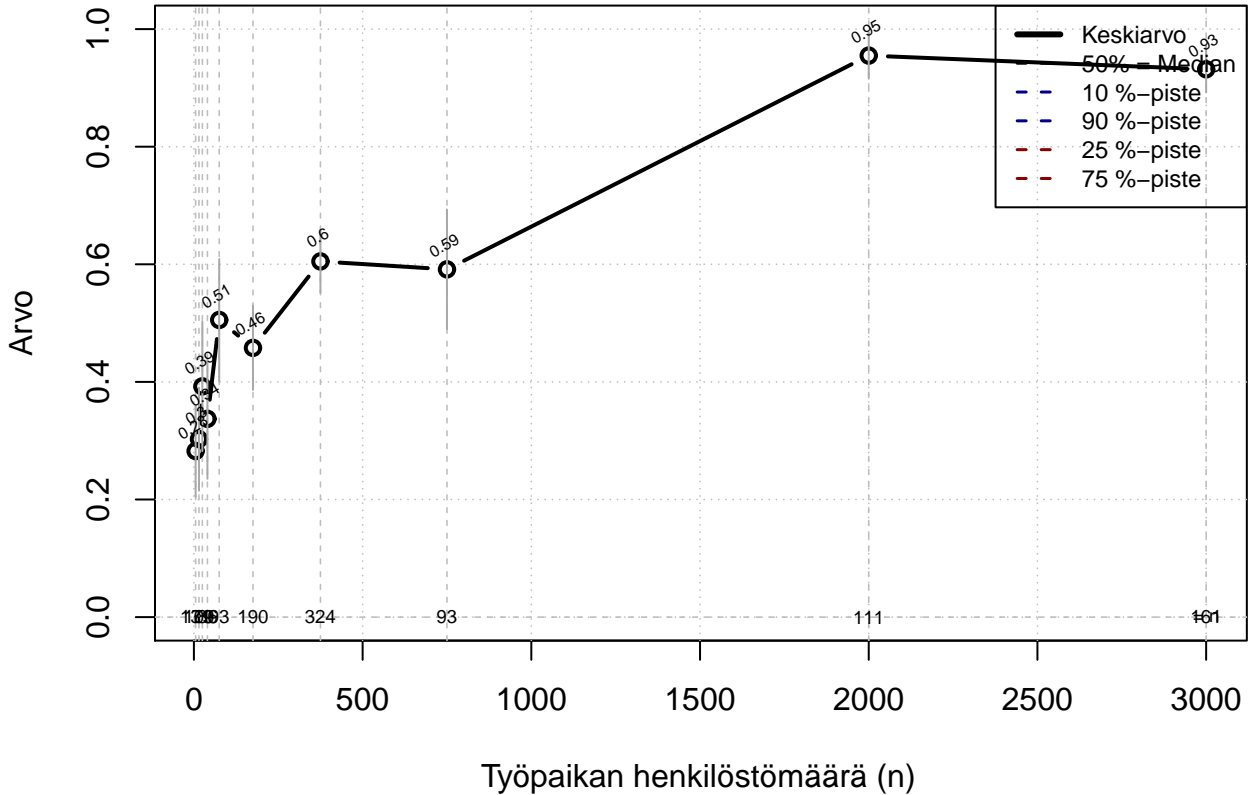

liukuva työaika {0=Ei, 1=mahdollinen}

Kohderyhmä: KAIKKI : 1
 Osa-aineisto: FIRMA3=='OP-Pohjola'
 (TPHLOST) tmt 209,210,211,212,213 2013-06-07 TAJM01x

liukuva työaika {0=Ei, 1=mahdollinen}

Kohderyhmä: KAIKKI : 1
Osa-aineisto: FIRMA3=='OP-Pohjola'
(TUTKP) tmt 209,210,211,212,213 2013-06-07 TAJM01x