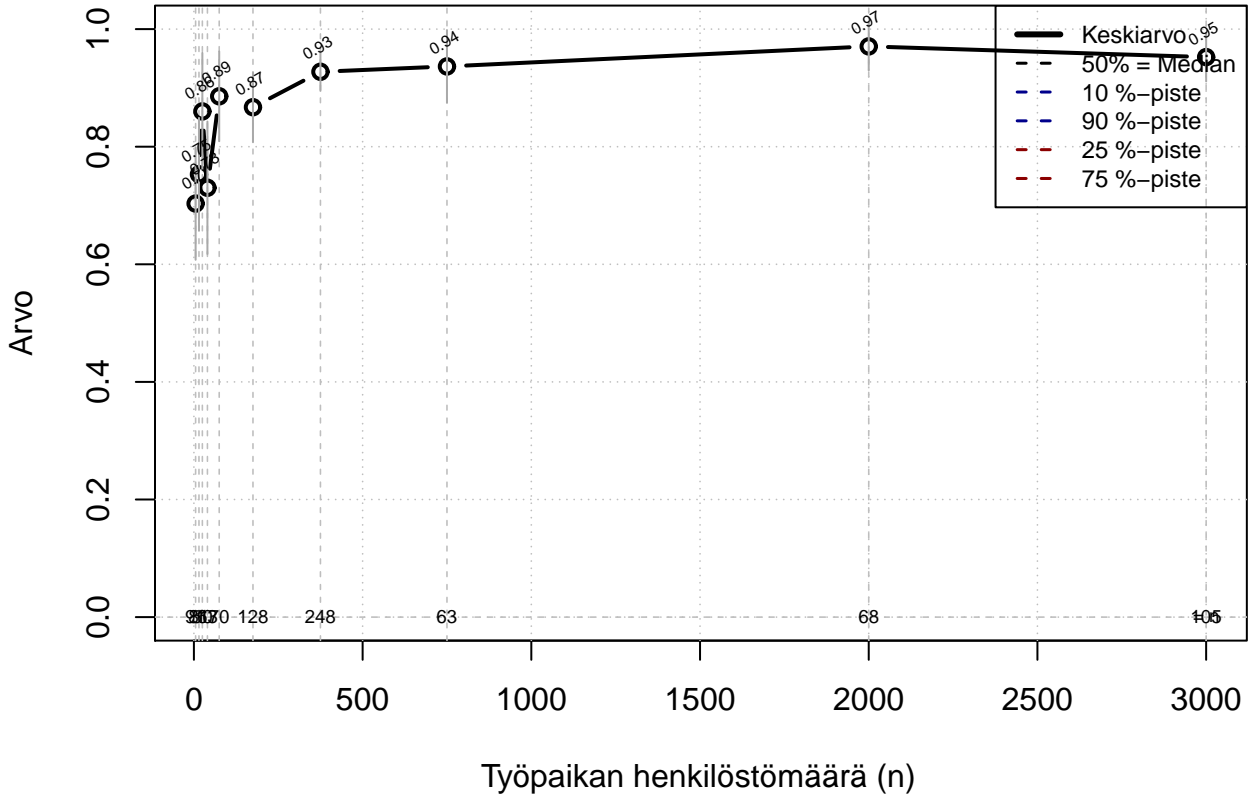

perhevapaa {0=Ei, 1=mahdollinen}

Kohderyhmä: KAIKKI : 1
Osa-aineisto: FIRMA3=='OP-Pohjola'
(TPHLOST) tmt 209,210,211,212,213 2013-06-07 TAJM08x