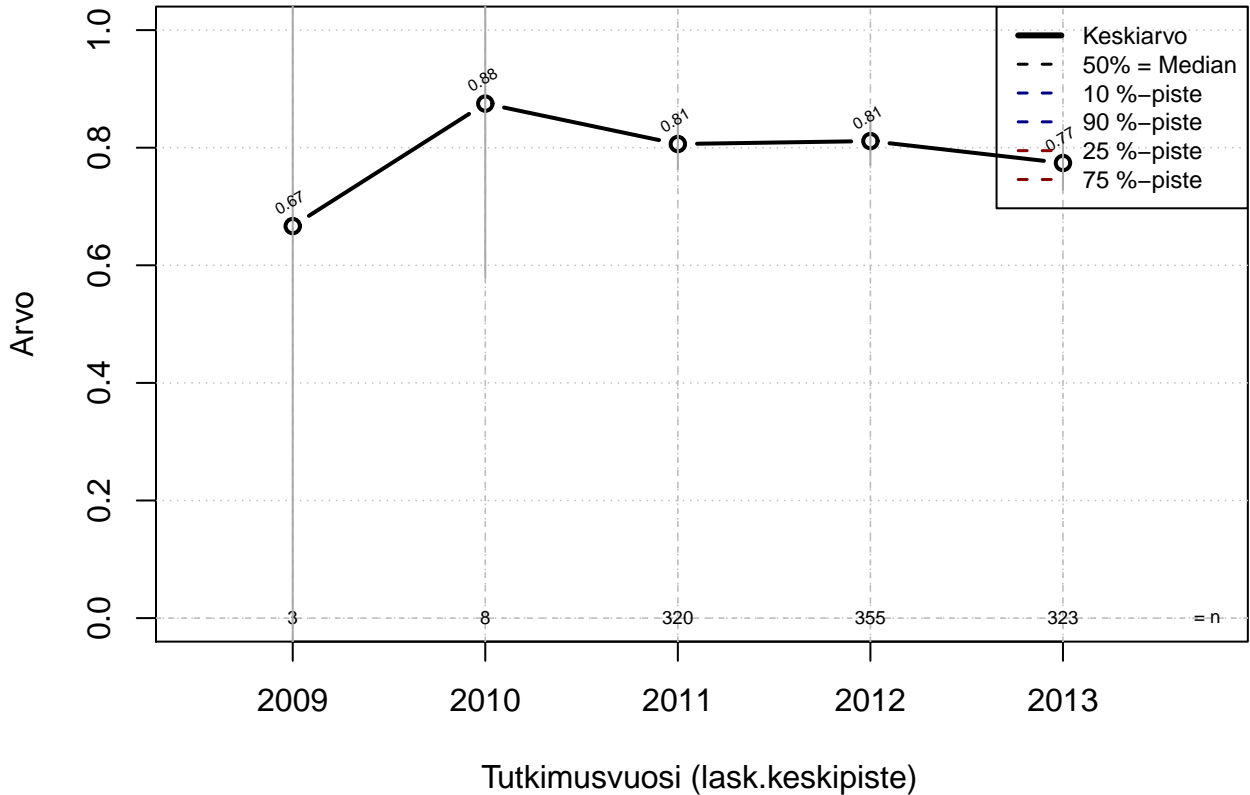

lyhyt tilapäinen loma {0=Ei, 1=mahdollinen}

Kohderyhmä: KAIKKI : 1
Osa-aineisto: FIRMA3=='OP-Pohjola'
(TUTKP) tmt 209,210,211,212,213 2013-06-07 TAJM05x