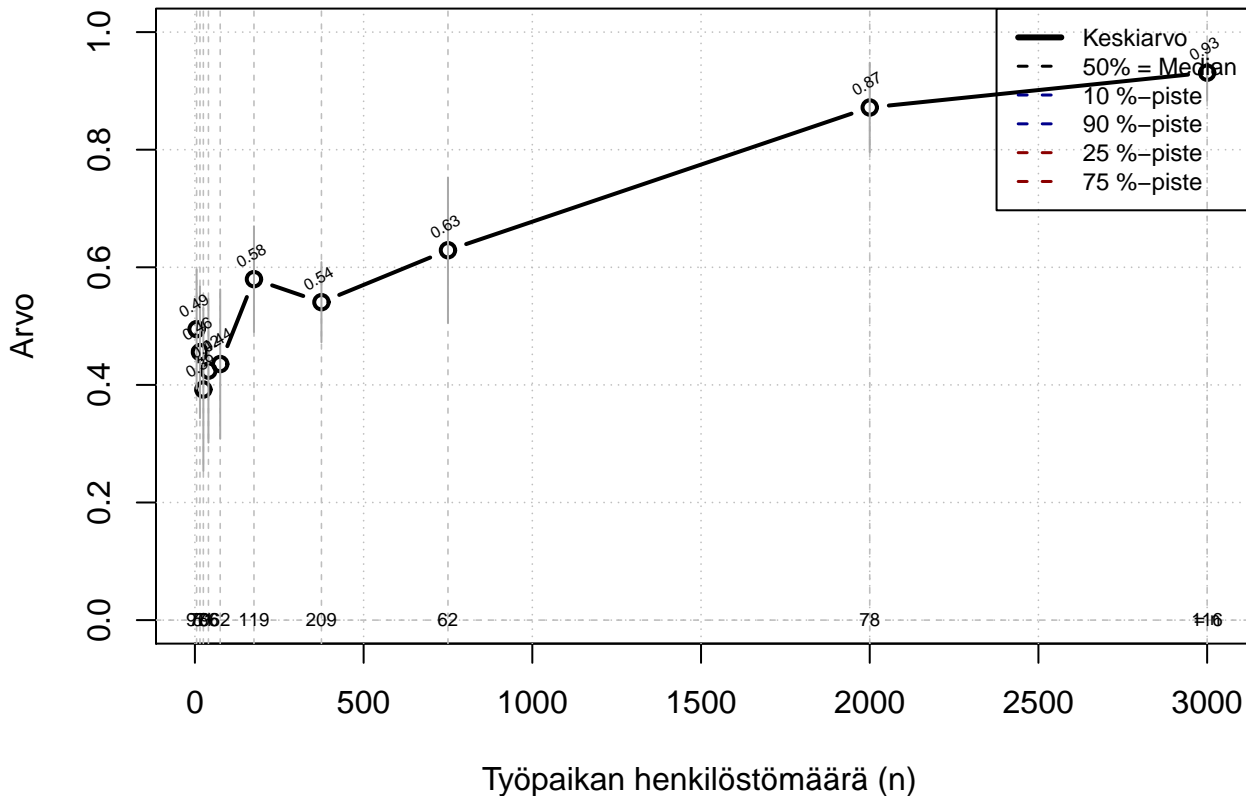

säästövapaat {0=ei mahd, 1=mahdollinen}

Kohderyhmä: KAIKKI : 1

Osa-aineisto: FIRMA3=='OP-Pohjola'

(TPHLOST) tmt 209,210,211,212,213 2013-06-07 TAJM02x