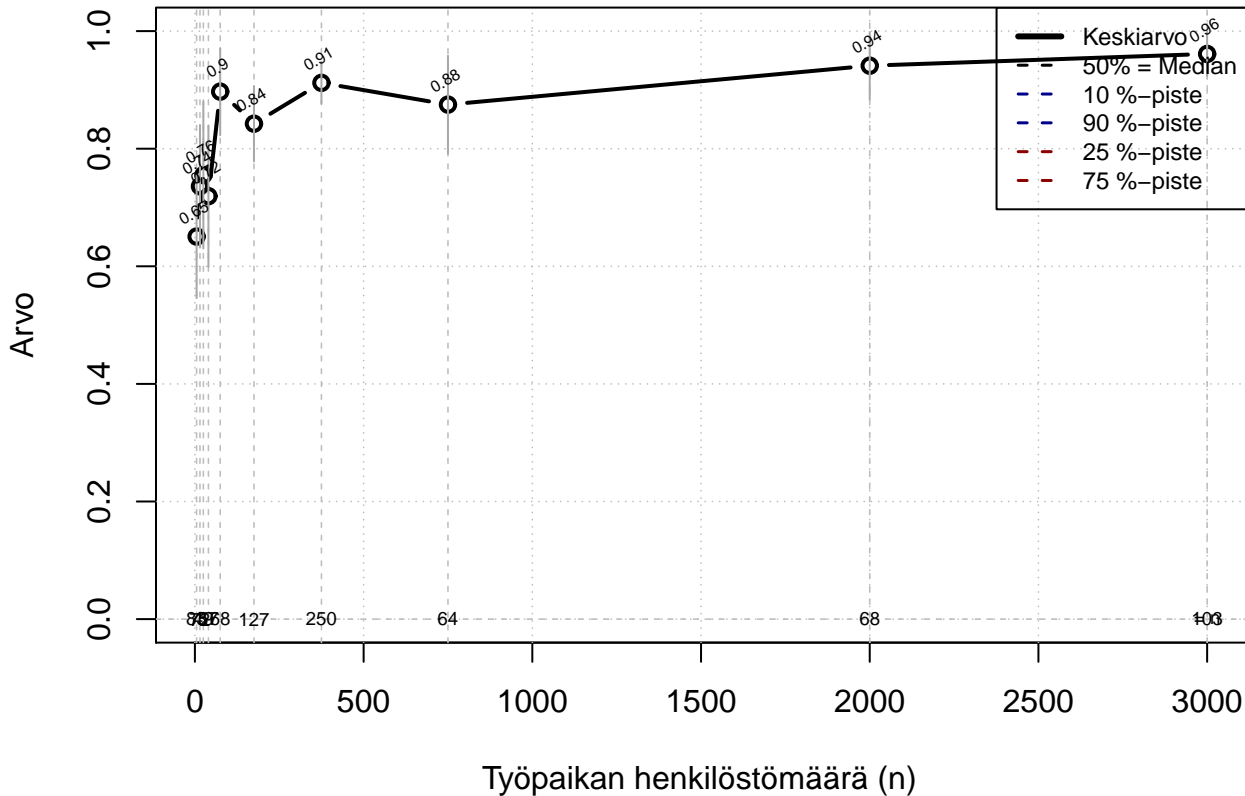

opintovapaa {0= Ei mahd, 1=mahdollinen}

Kohderyhmä: KAIKKI : 1
Osa-aineisto: FIRMA3=='OP-Pohjola'
(TPHLOST) tmt 209,210,211,212,213 2013-06-07 TAJM07x