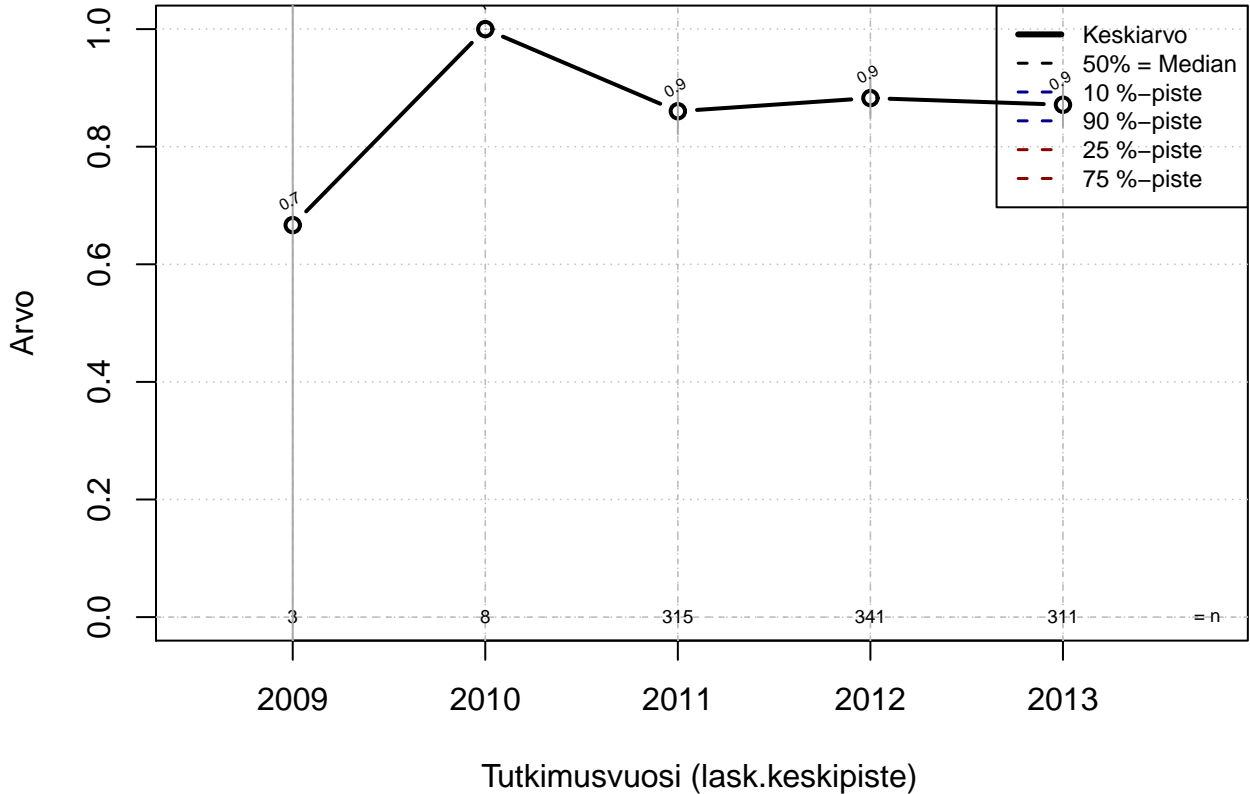

perhevapaa {0=Ei, 1=mahdollinen}

Kohderyhmä: KAIKKI : 1
Osa-aineisto: FIRMA3=='OP-Pohjola'
(TUTKP) tmt 209,210,211,212,213 2013-06-07 TAJM08x