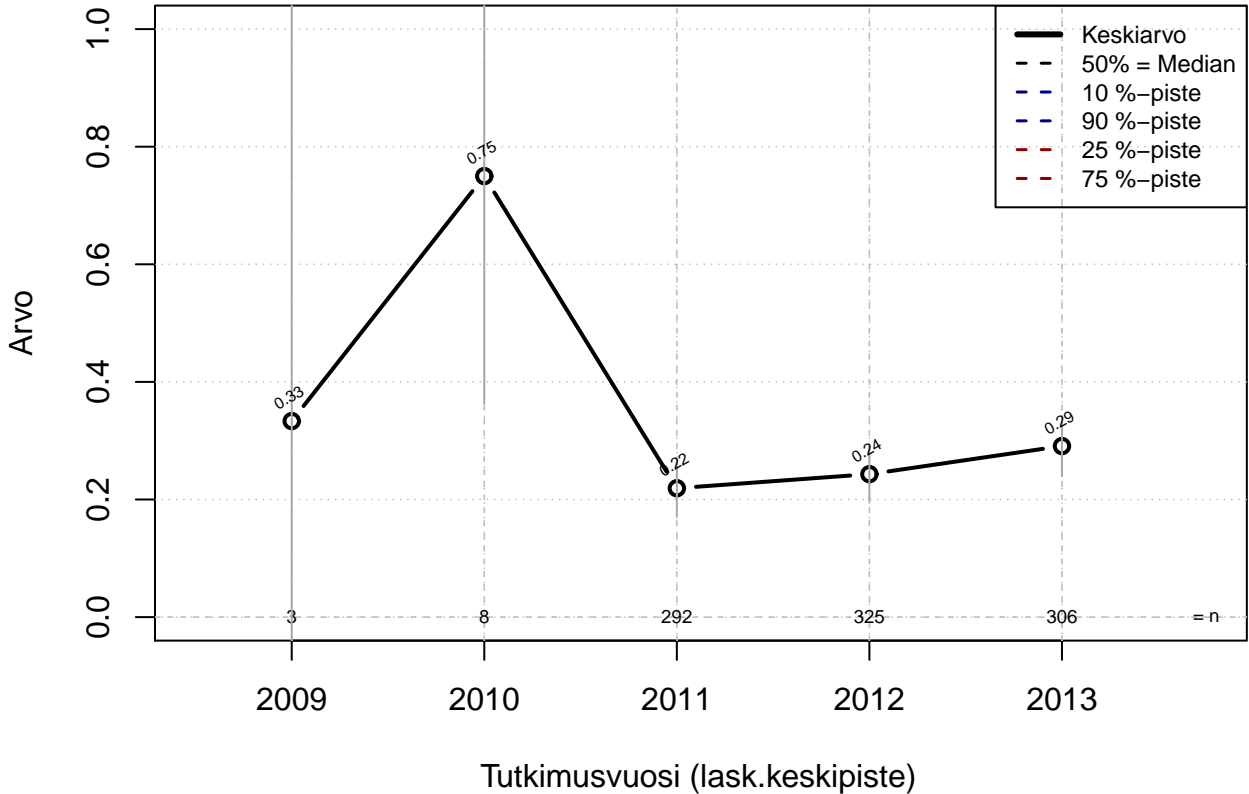

etätöiden tekeminen {0=Ei, 1=mahdollinen}

Kohderyhmä: KAIKKI : 1
Osa-aineisto: FIRMA3=='OP-Pohjola'
(TUTKP) tmt 209,210,211,212,213 2013-06-07 TAJM10x