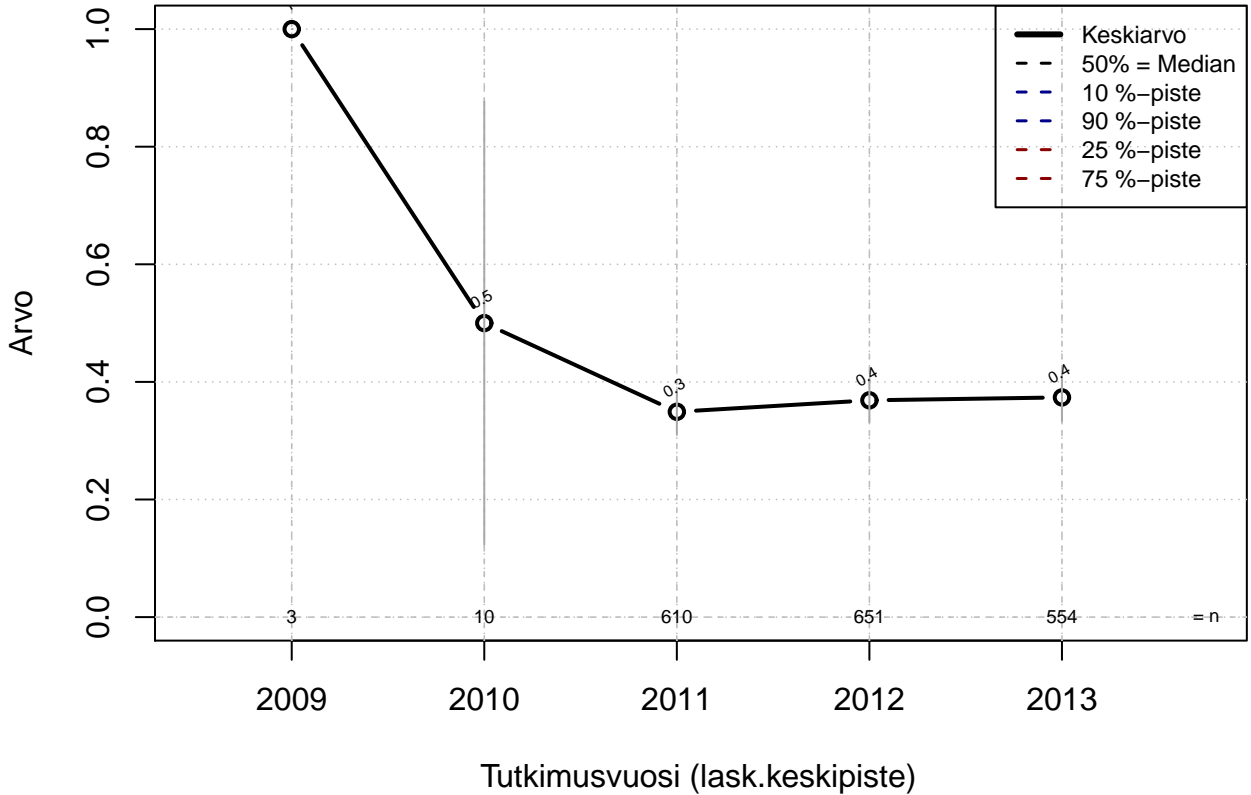

Osa-aikatyöjärj, indeksi

Kohderyhmä: KAIKKI : 1
Osa-aineisto: FIRMA3=='OP-Pohjola'
(TUTKP) tmt 209,210,211,212,213 2013-06-07 TJ3