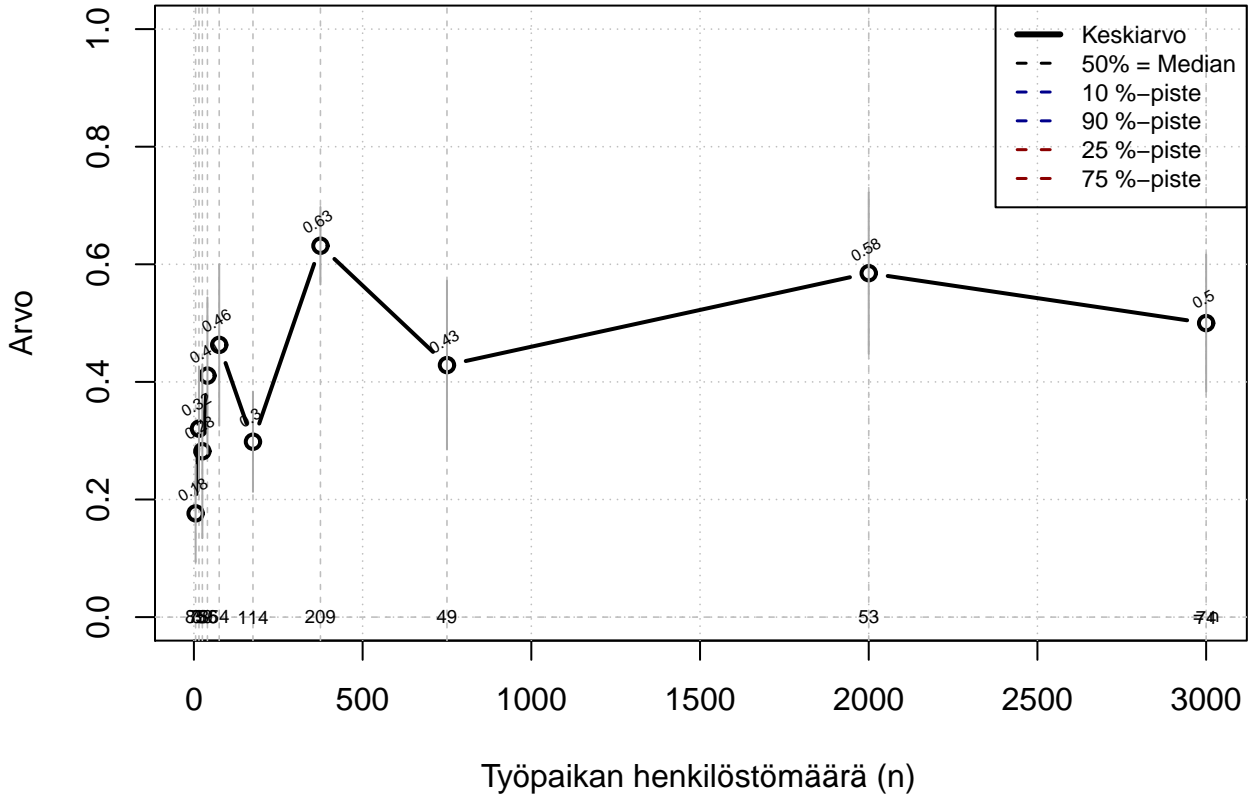

työvuorojen vaihtaminen {0=Ei, 1=mahdollinen}

Kohderyhmä: KAIKKI : 1

Osa-aineisto: FIRMA3=='OP-Pohjola'

(TPHLOST) tmt 209,210,211,212,213 2013-06-07 TAJM11x