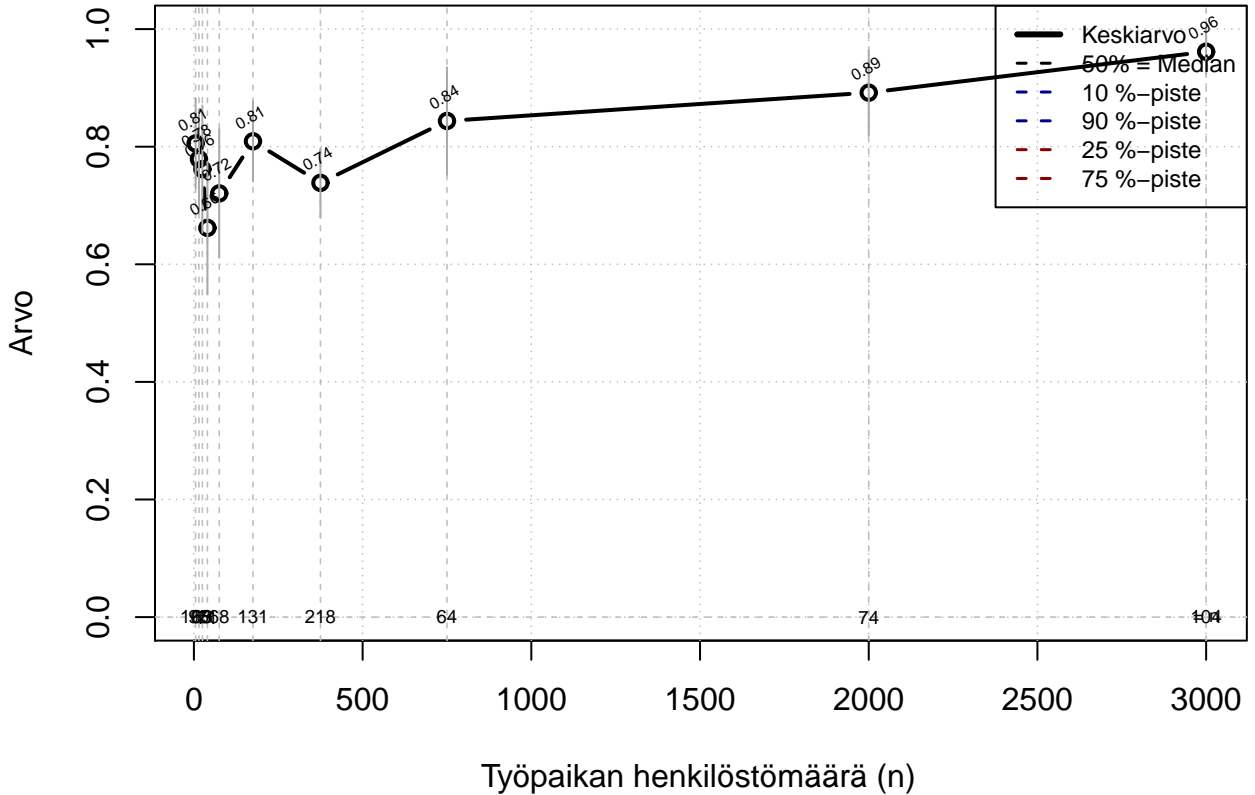

lyhyt tilapäinen loma {0=Ei, 1=mahdollinen}

Kohderyhmä: KAIKKI : 1
Osa-aineisto: FIRMA3=='OP-Pohjola'
(TPHLOST) tmt 209,210,211,212,213 2013-06-07 TAJM05x