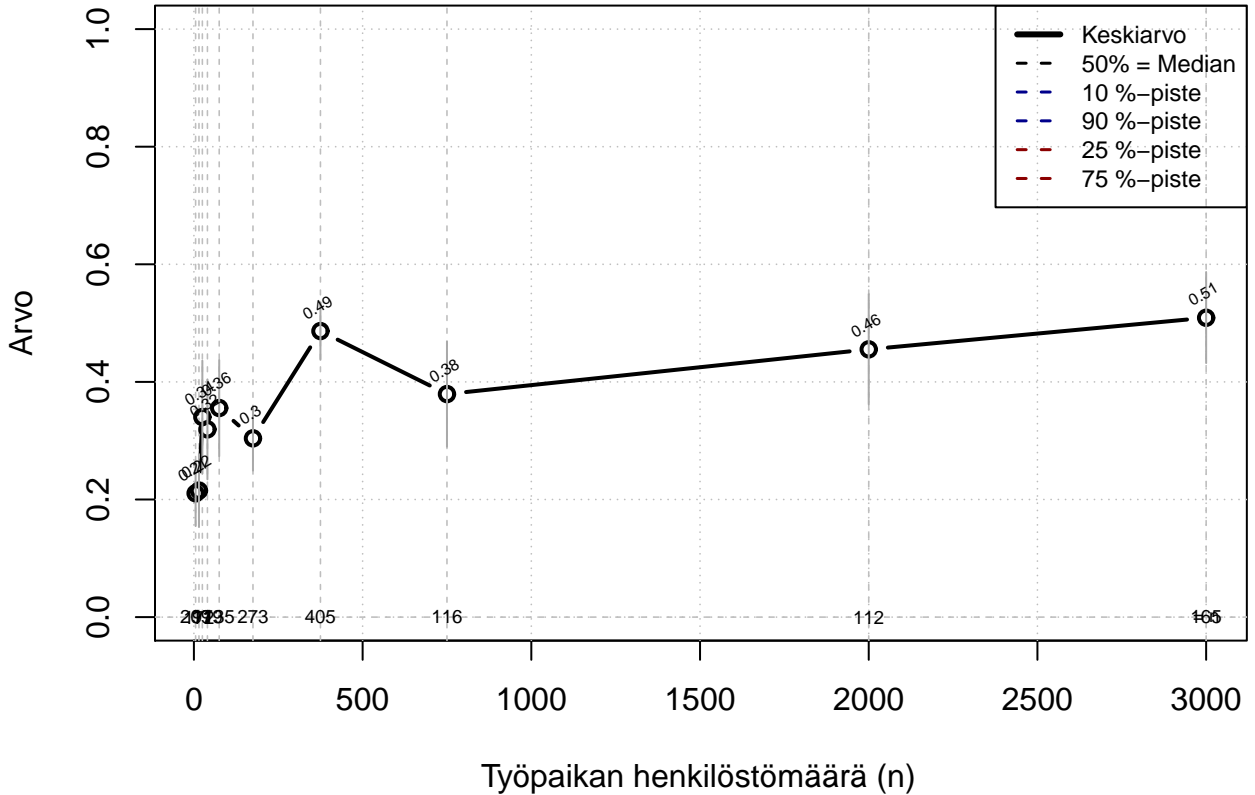

Osa-aikatyöjärj, indeksi

Kohderyhmä: KAIKKI : 1
Osa-aineisto: FIRMA3=='OP-Pohjola'
(TPHLOST) tmt 209,210,211,212,213 2013-06-07 TJ3