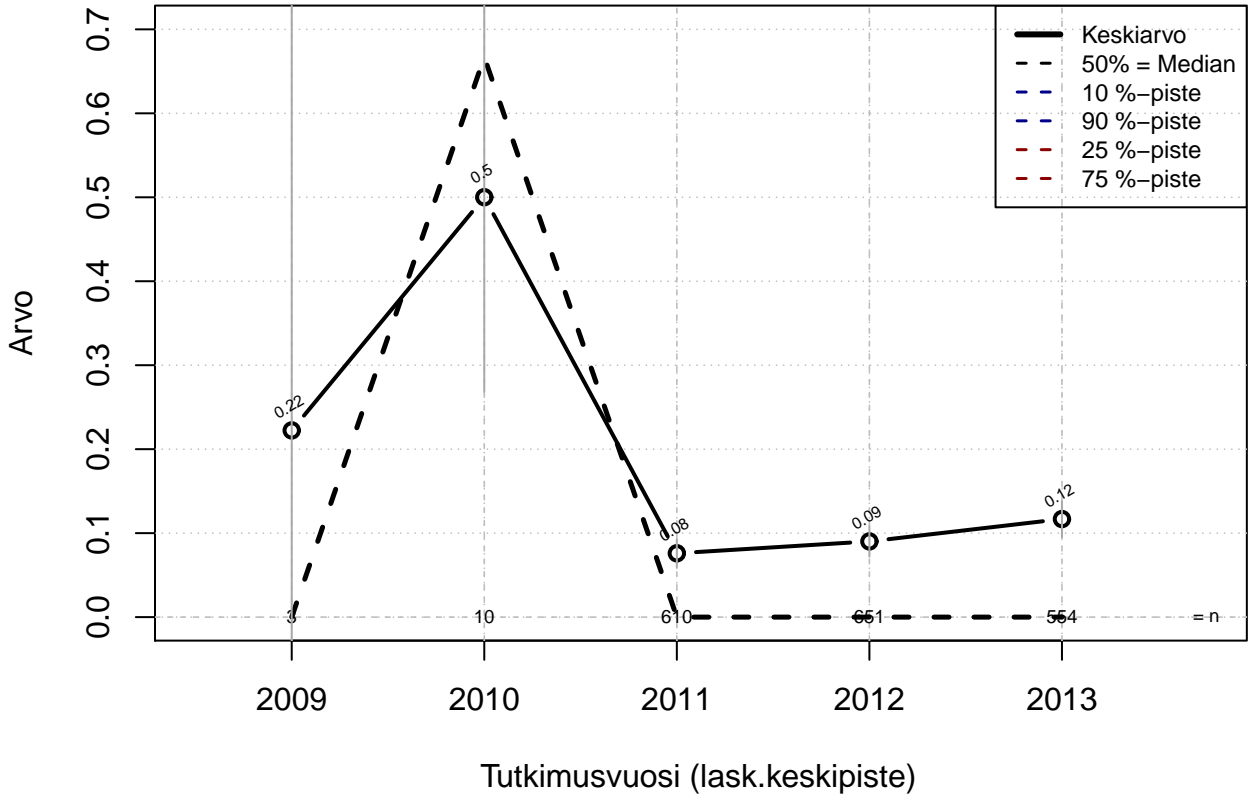

Etättyjärjestelmä, indeksi

Kohderyhmä: KAIKKI : 1
Osa-aineisto: FIRMA3=='OP-Pohjola'
(TUTKP) tmt 209,210,211,212,213 2013-06-07 TJ4