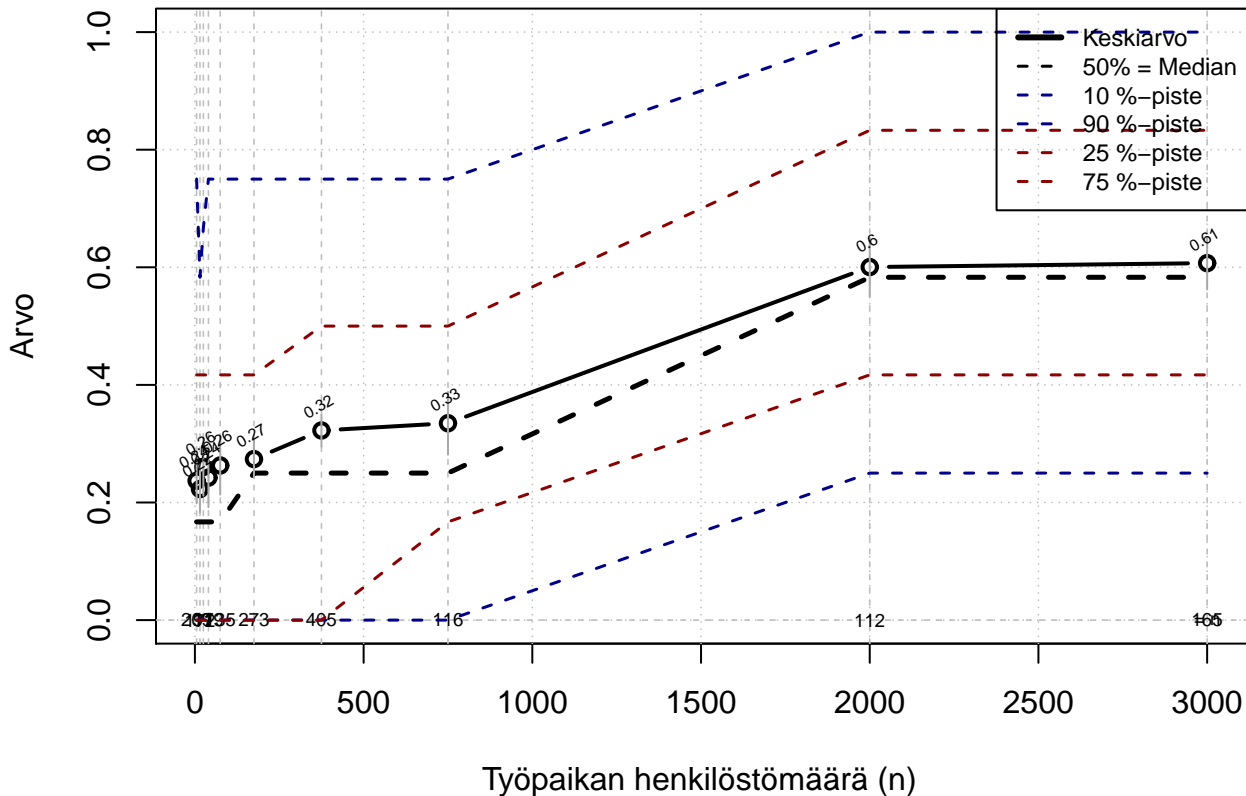

Työaikajärj liukuva+pankki+säästö+jousto, indeksi

Kohderyhmä: KAIKKI : 1

Osa-aineisto: FIRMA3=='OP-Pohjola'

(TPHLOST) tmt 209,210,211,212,213 2013-06-07 TJ1