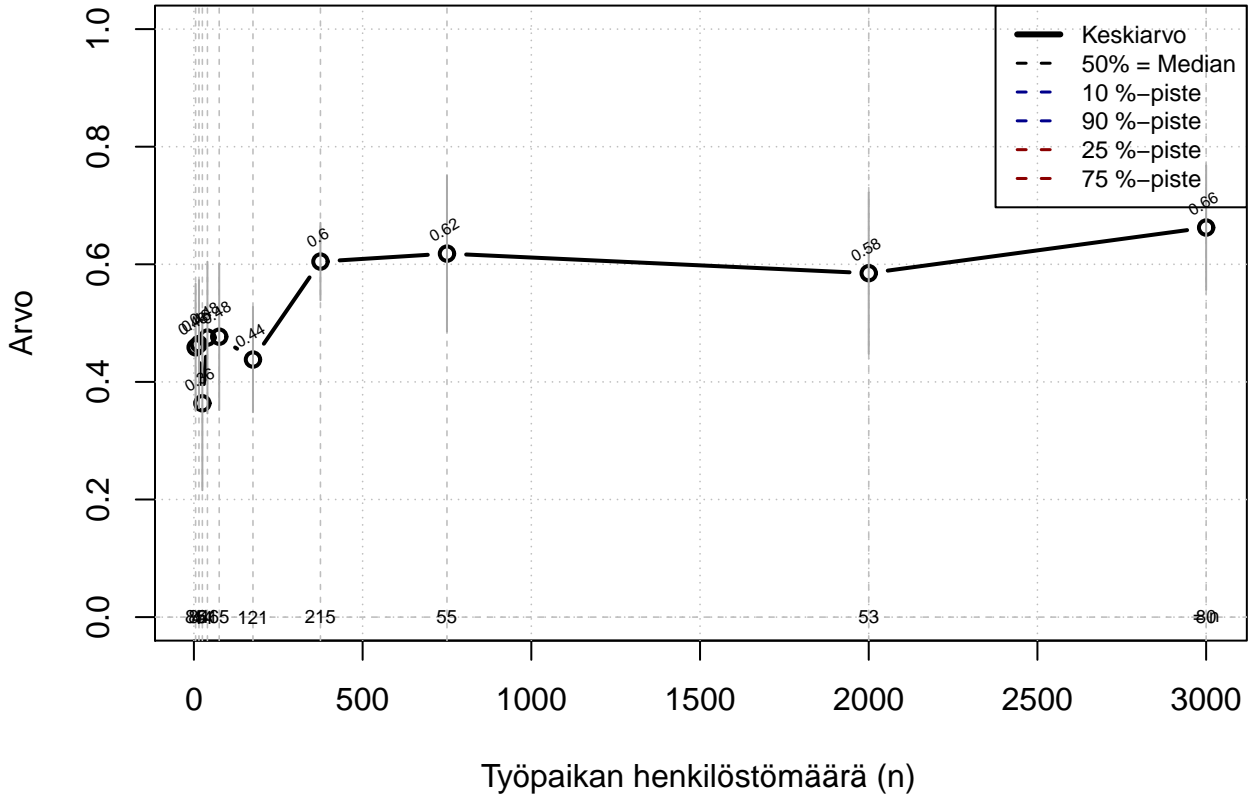

korvaava töiden teko tilapäisesti normaalin työajan ulkopuolella {0=Ei, 1=mahdollinen}

Kohderyhmä: KAIKKI : 1
Osa-aineisto: FIRMA3=='OP-Pohjola'
(TPHLOST) tmt 209,210,211,212,213 2013-06-07 TAJM12x