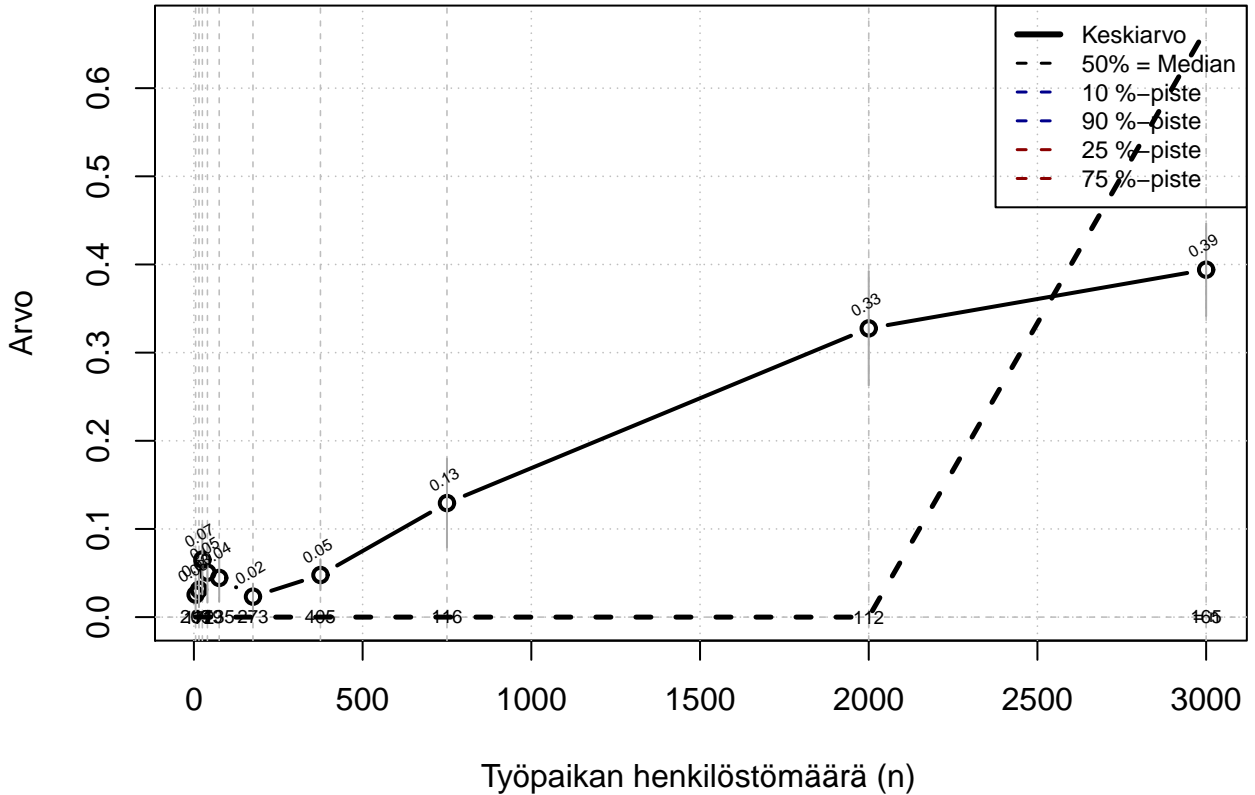

Etättyöjärjestelmä, indeksi

Kohderyhmä: KAIKKI : 1

Osa-aineisto: FIRMA3=='OP-Pohjola'
(TPHLOST) tmt 209,210,211,212,213 2013-06-07 TJ4