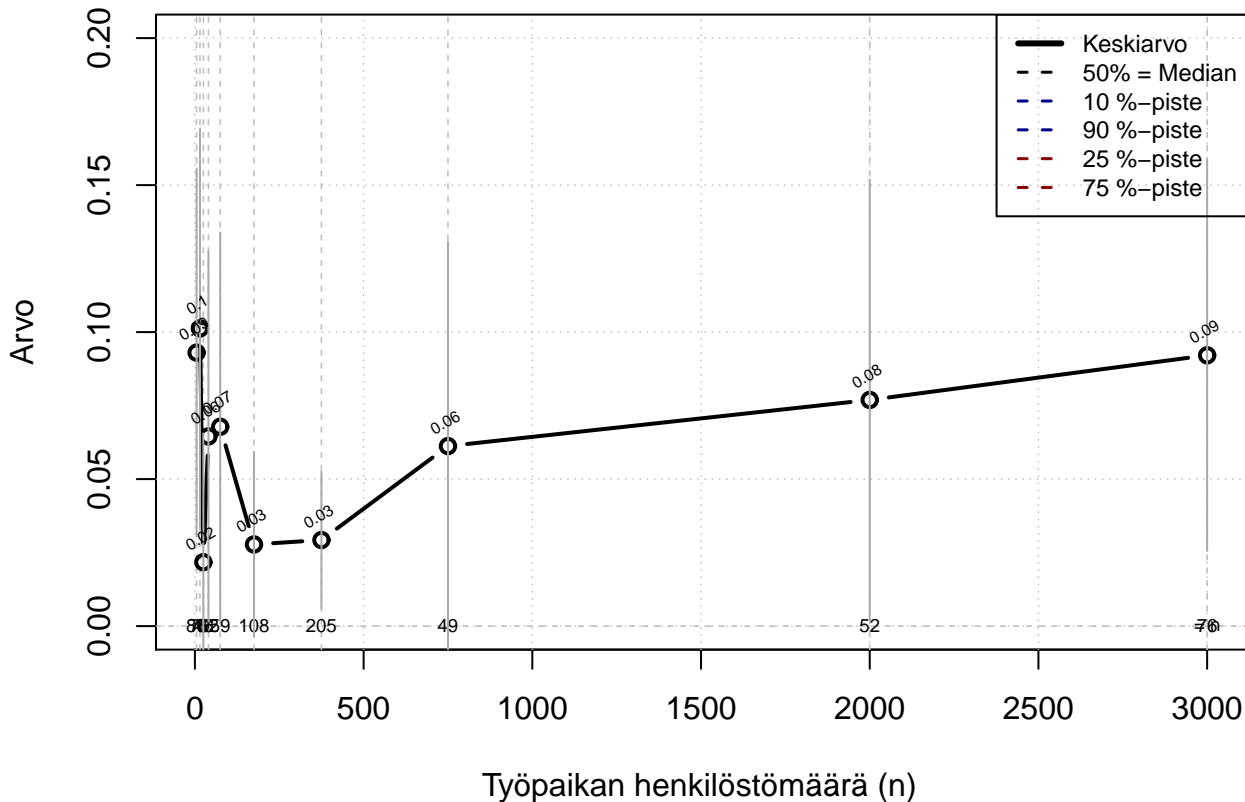

työmatkojen (koti–työ ja työ–koti) käyttäminen työaikana {0=Ei, 1=mahdollinen}

Kohderyhmä: KAIKKI : 1

Osa-aineisto: FIRMA3=='OP-Pohjola'

(TPHLOST) tmt 209,210,211,212,213 2013-06-07 TAJM13x