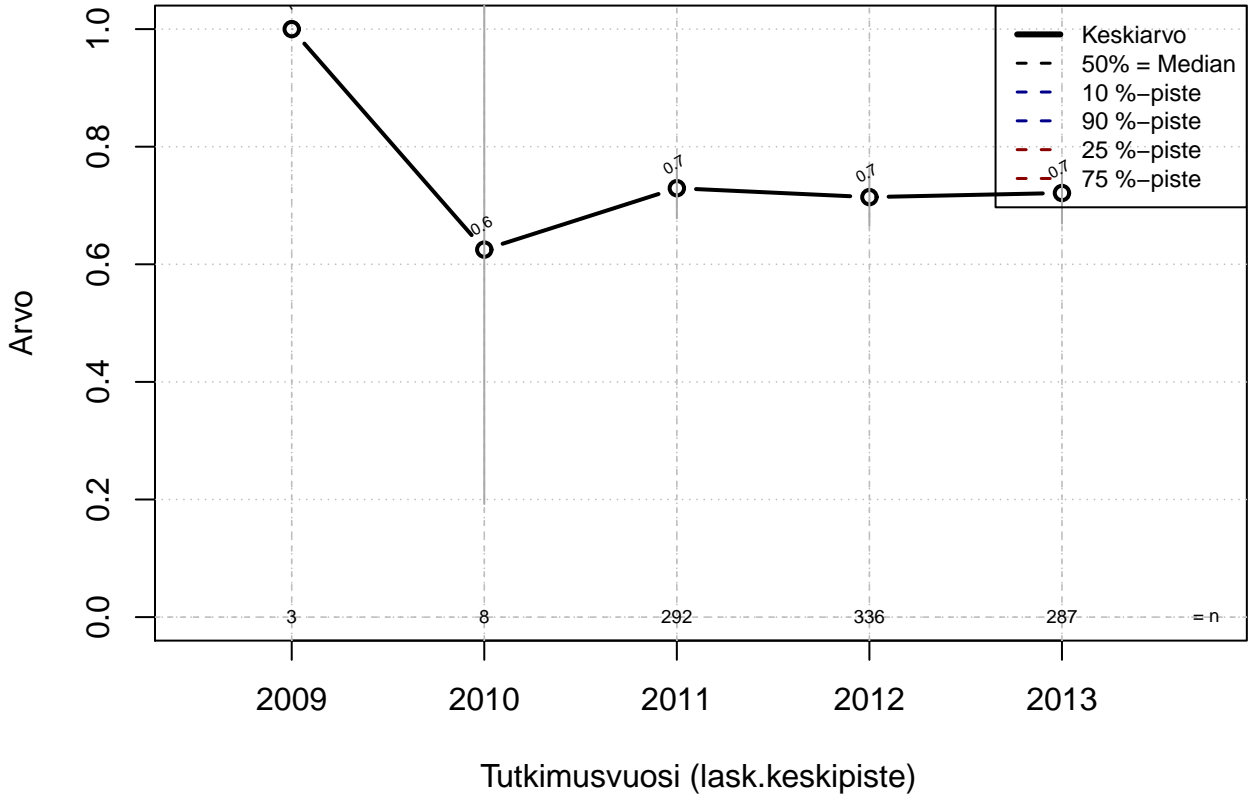

osa-aikatyö {0=Ei, 1=mahdollinen}

Kohderyhmä: KAIKKI : 1
Osa-aineisto: FIRMA3=='OP-Pohjola'
(TUTKP) tmt 209,210,211,212,213 2013-06-07 TAJM09x