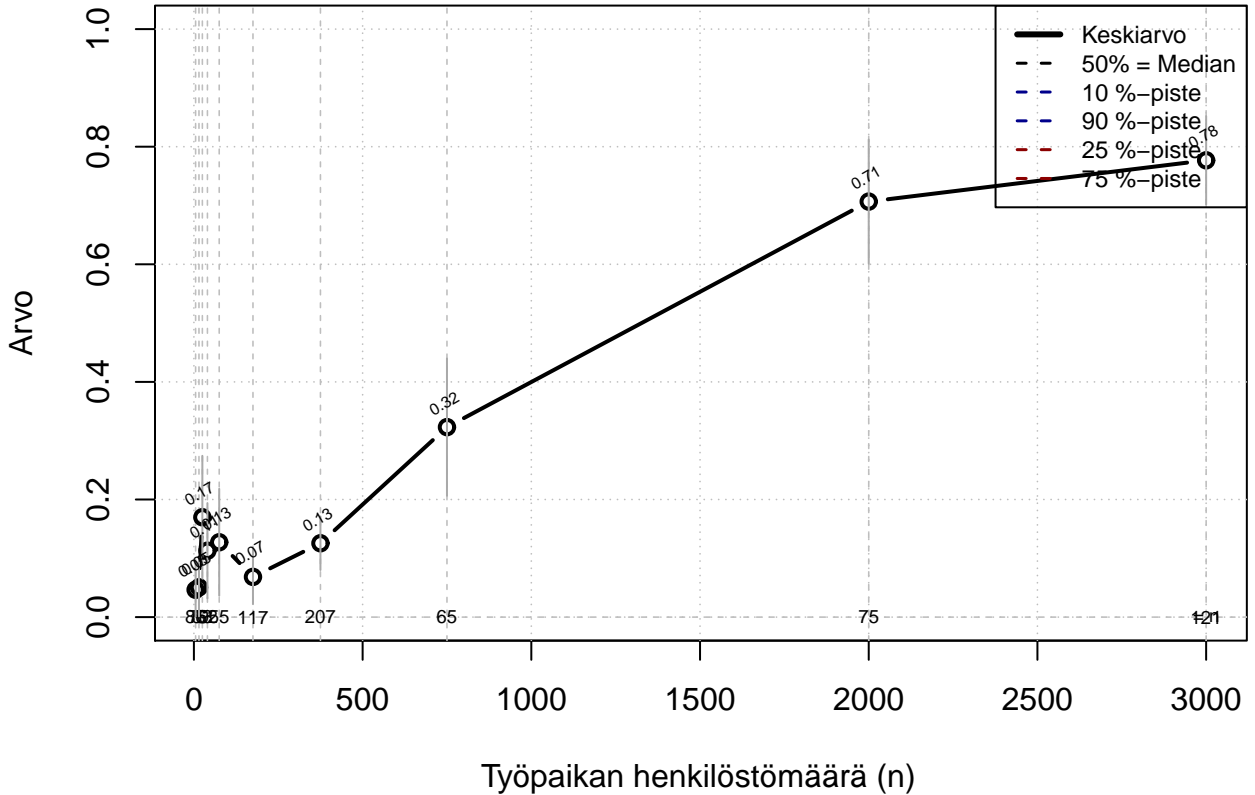

etätöiden tekeminen {0=Ei, 1=mahdollinen}

Kohderyhmä: KAIKKI : 1
Osa-aineisto: FIRMA3=='OP-Pohjola'
(TPHLOST) tmt 209,210,211,212,213 2013-06-07 TAJM10x