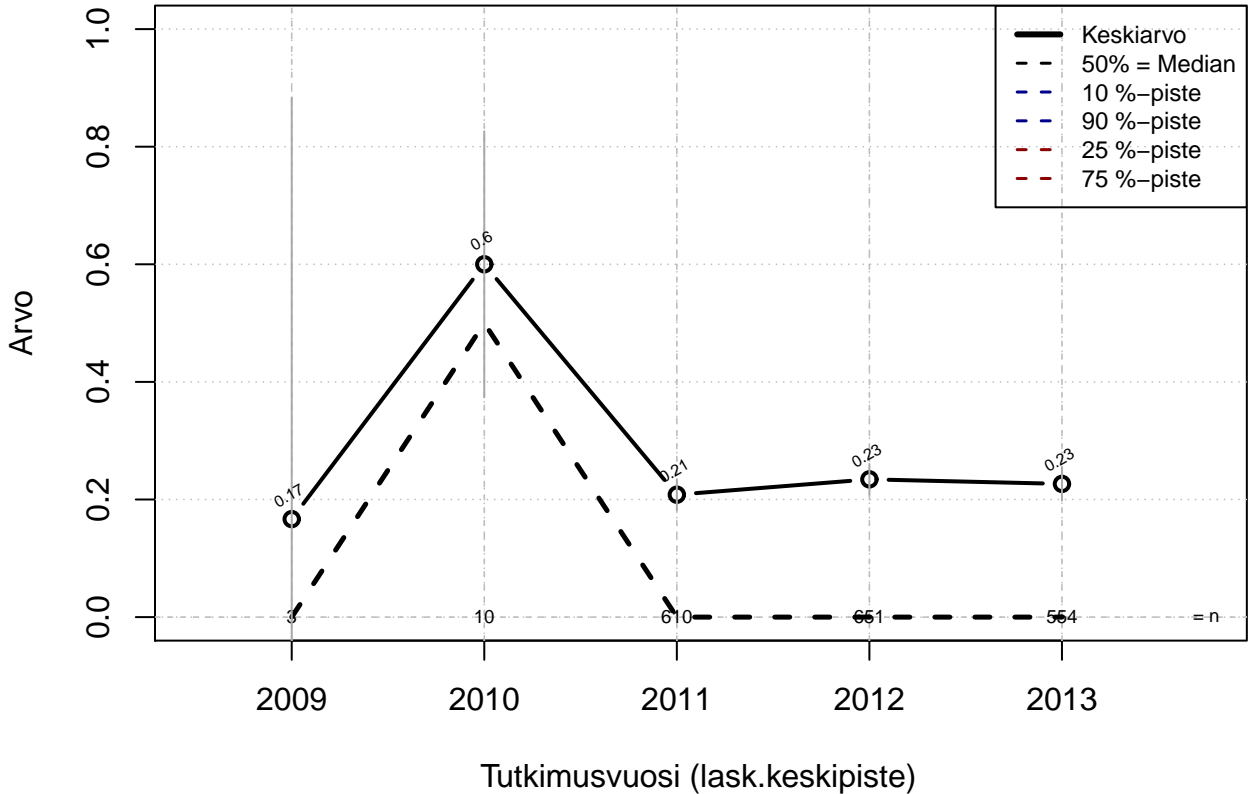

Työvuorojen vaihtamisjärj, indeksi

Kohderyhmä: KAIKKI : 1
Osa-aineisto: FIRMA3=='OP-Pohjola'
(TUTKP) tmt 209,210,211,212,213 2013-06-07 TJ5