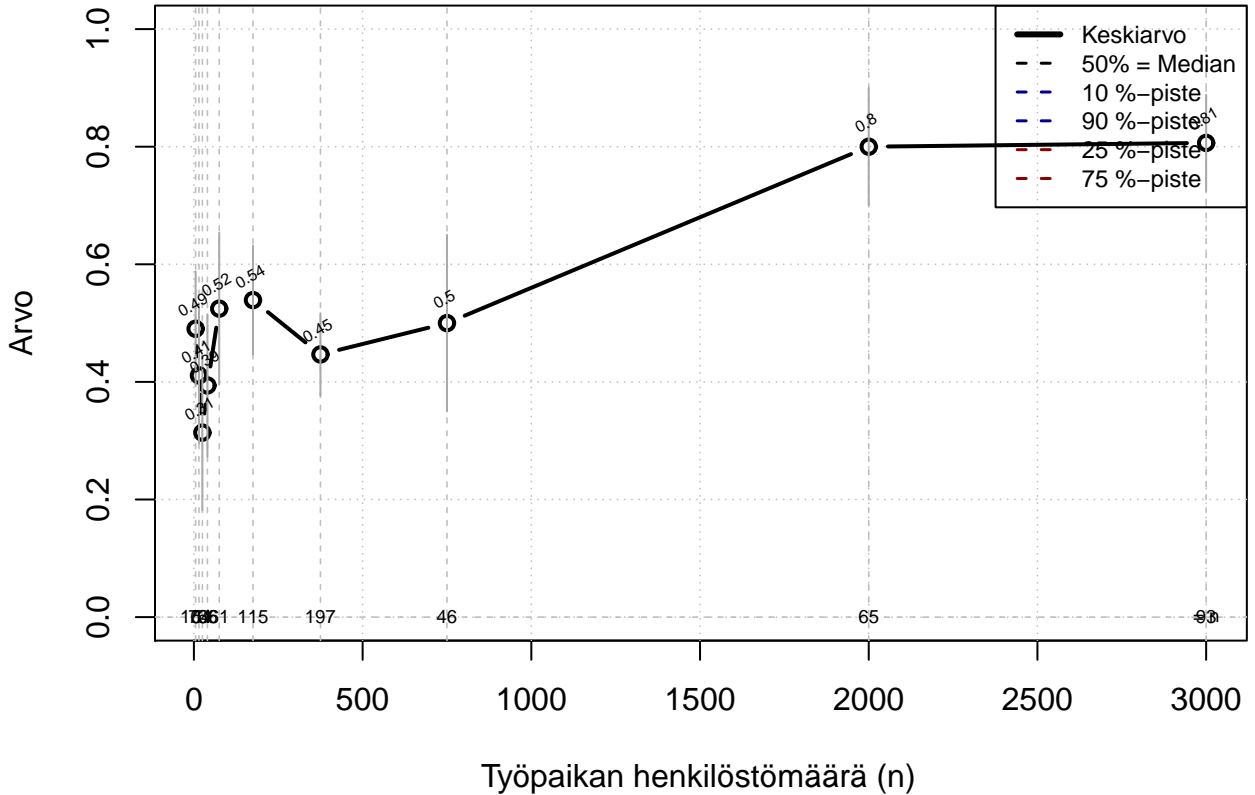

joustovapaat {0=Ei, 1=mahdollinen}

Kohderyhmä: KAIKKI : 1
Osa-aineisto: FIRMA3=='OP-Pohjola'
(TPHLOST) tmt 209,210,211,212,213 2013-06-07 TAJM03x