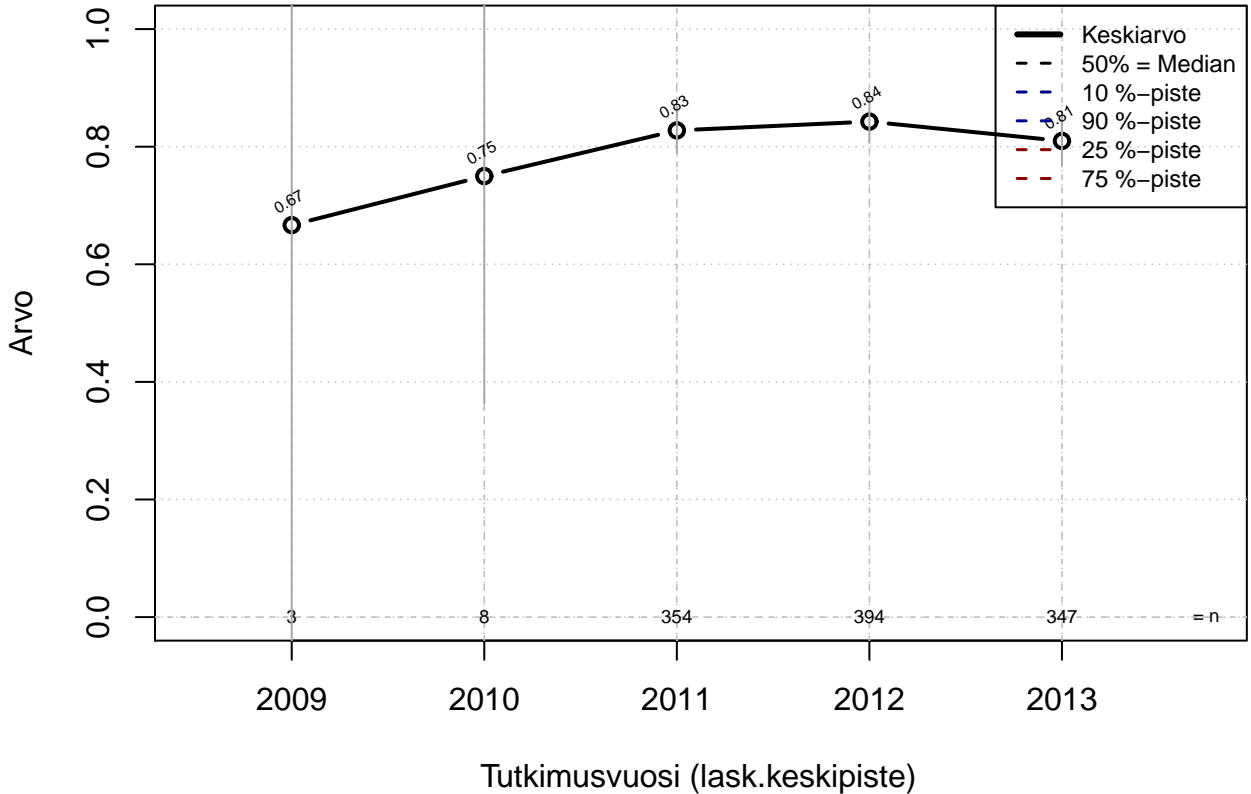

vuorotteluvapaa {0=Ei, 1=mahdollinen}

Kohderyhmä: KAIKKI : 1
Osa-aineisto: FIRMA3=='OP-Pohjola'
(TUTKP) tmt 209,210,211,212,213 2013-06-07 TAJM06x