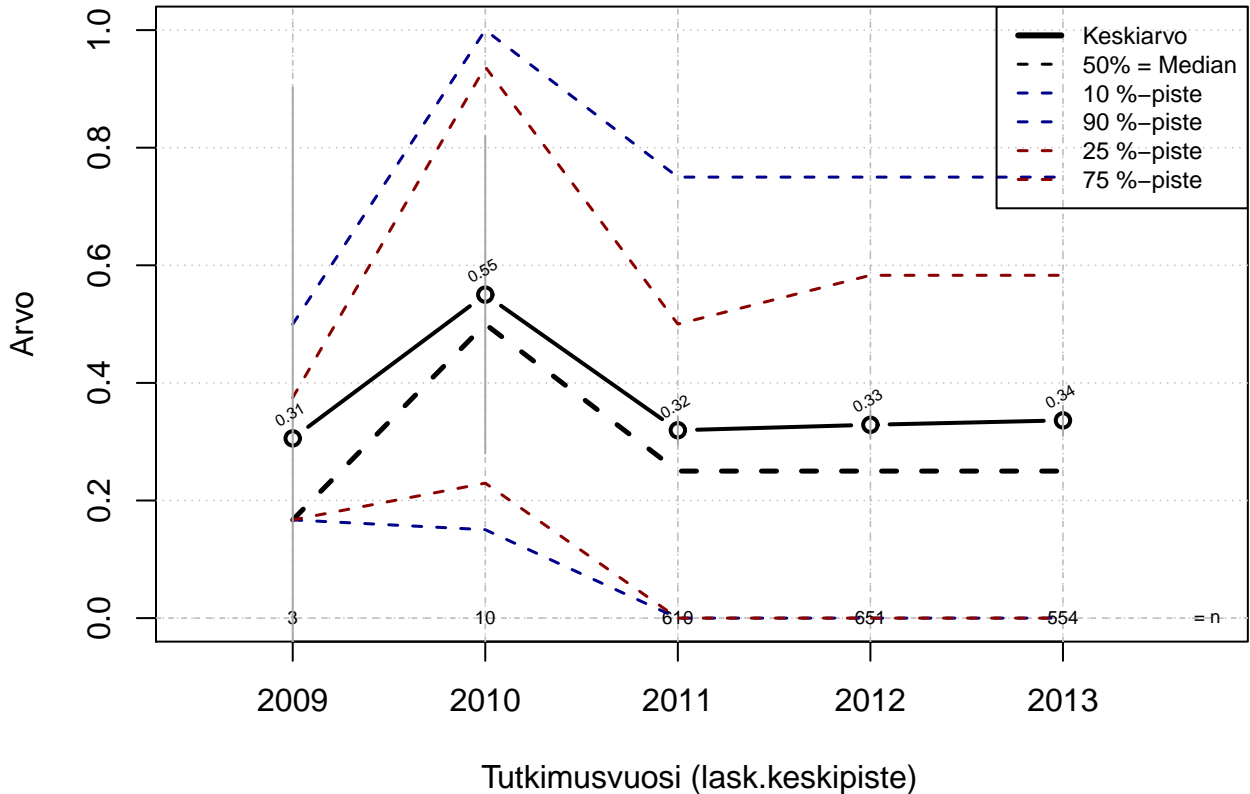

Työaikajärj liukuva+pankki+säästö+jousto, indeksi

Kohderyhmä: KAIKKI : 1

Osa-aineisto: FIRMA3=='OP-Pohjola'

(TPHLOST) tmt 209,210,211,212,213 2013-06-07 TJ1

Työaikajärj liukuva+pankki+säästö+jousto, indeksi