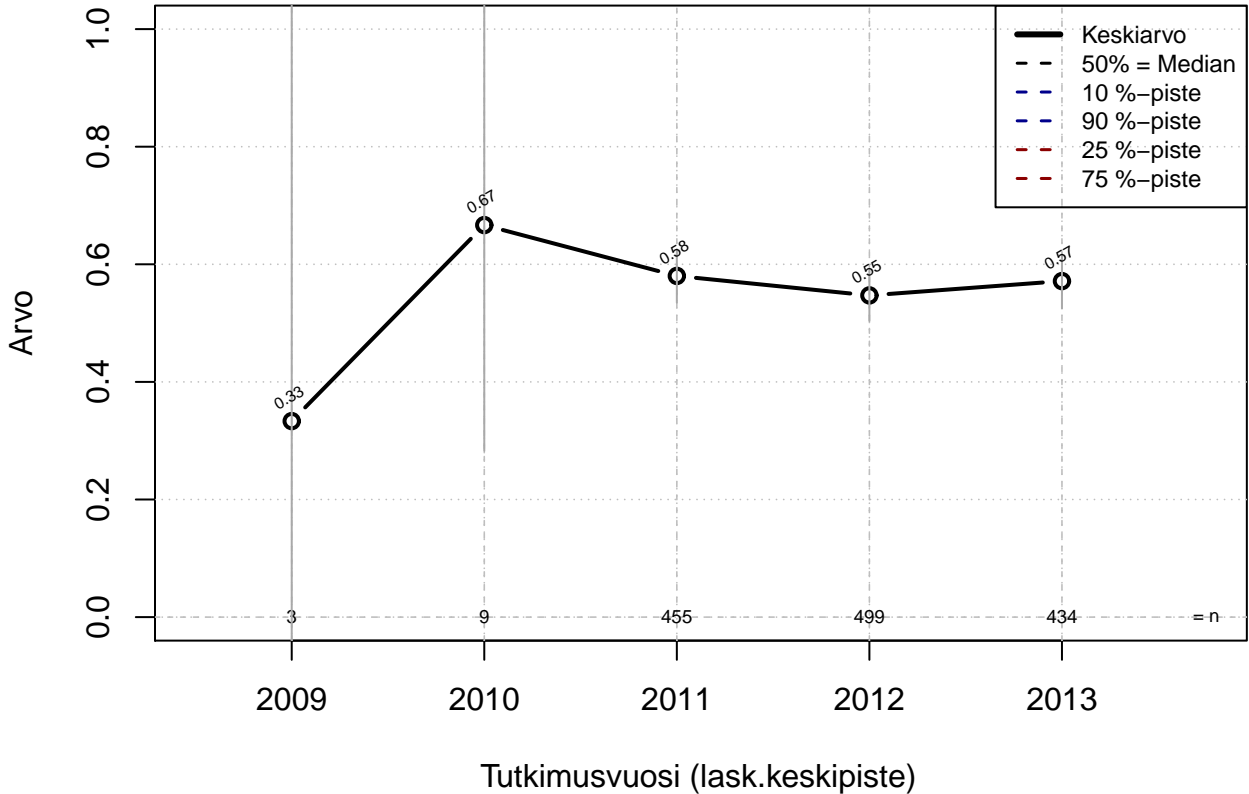

liukuva työaika {0=Ei, 1=mahdollinen}

Kohderyhmä: KAIKKI : 1
 Osa-aineisto: FIRMA3=='OP-Pohjola'
 (TPHLOST) tmt 209,210,211,212,213 2013-06-07 TAJM01x

liukuva työaika {0=Ei, 1=mahdollinen}

Kohderyhmä: KAIKKI : 1
Osa-aineisto: FIRMA3=='OP-Pohjola'
(TUTKP) tmt 209,210,211,212,213 2013-06-07 TAJM01x