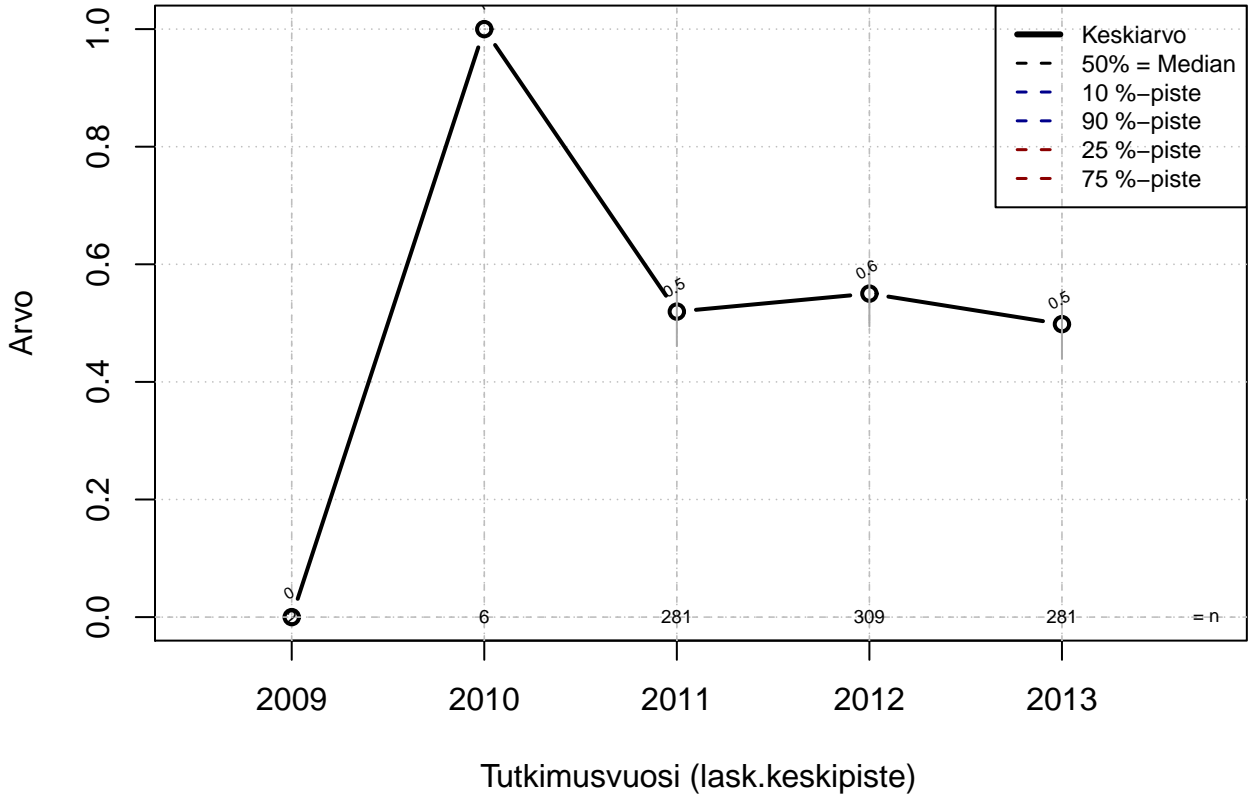

joustovapaat {0=Ei, 1=mahdollinen}

Kohderyhmä: KAIKKI : 1
Osa-aineisto: FIRMA3=='OP-Pohjola'
(TUTKP) tmt 209,210,211,212,213 2013-06-07 TAJM03x