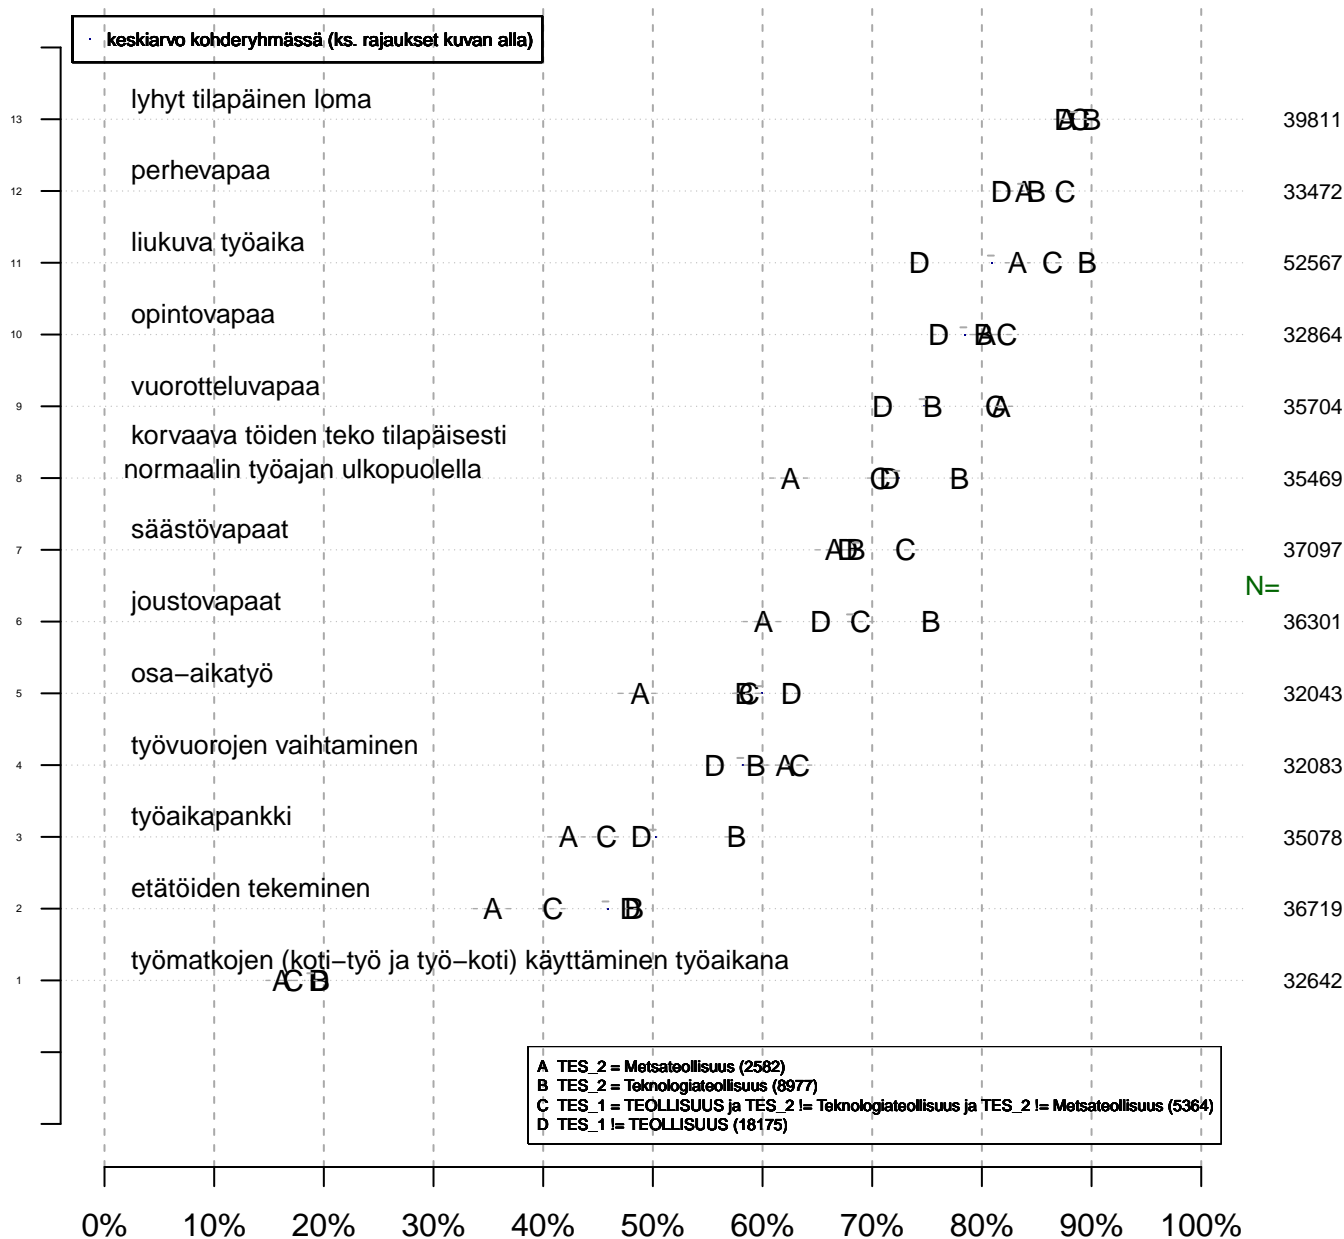

Mahd. puuttuvat arvot on merkitty NaN/NA (not available)...

Ekologista tilastollista analyysia :

- paperin, musteen (värit) ja tiedostokoon kulutus minimoitu
- tulosta vain se mitä todella tarvitset (2 kuvaa yhdelle sivulle jne.)
- tutkimuskoodit tmt-1: tmt108, tmt109, tmt110,... ja tmt-2: tmt209, tmt210,...
- lisää tietoa <http://pro.liitto.local/tutkimuskanava/SitePages/Kotisivu.aspx>

pdf:n tuloskansio:

Z:\TUTK_TILASTOT\TMT\YLEISET\TEEMAT

Tuloste luotu 2013-06-14 petri.palmu@proliitto.fi

Työmarkkinatutkimusprosessit

Työaikajoustojärjestelyt

Onko jäsenellä ollut mahdollisuus viim. vuod. aik? {0=Ei, 1=Kyllä,EOS=poissa}

Keskiarvo-/prosenttikuva

Mahdollisuusaste
tmt2 2013-06-05

Kohderyhmä (kohderyh): ** 1 ** muuttujassa: KAIKKI
rajaus: . KAIKKI = 1

Työaikajoustojärjestelyt

Onko jäsenellä ollut mahdollisuus viim. vuod. aik? {0=Ei, 1=Kyllä,EOS=poissa}