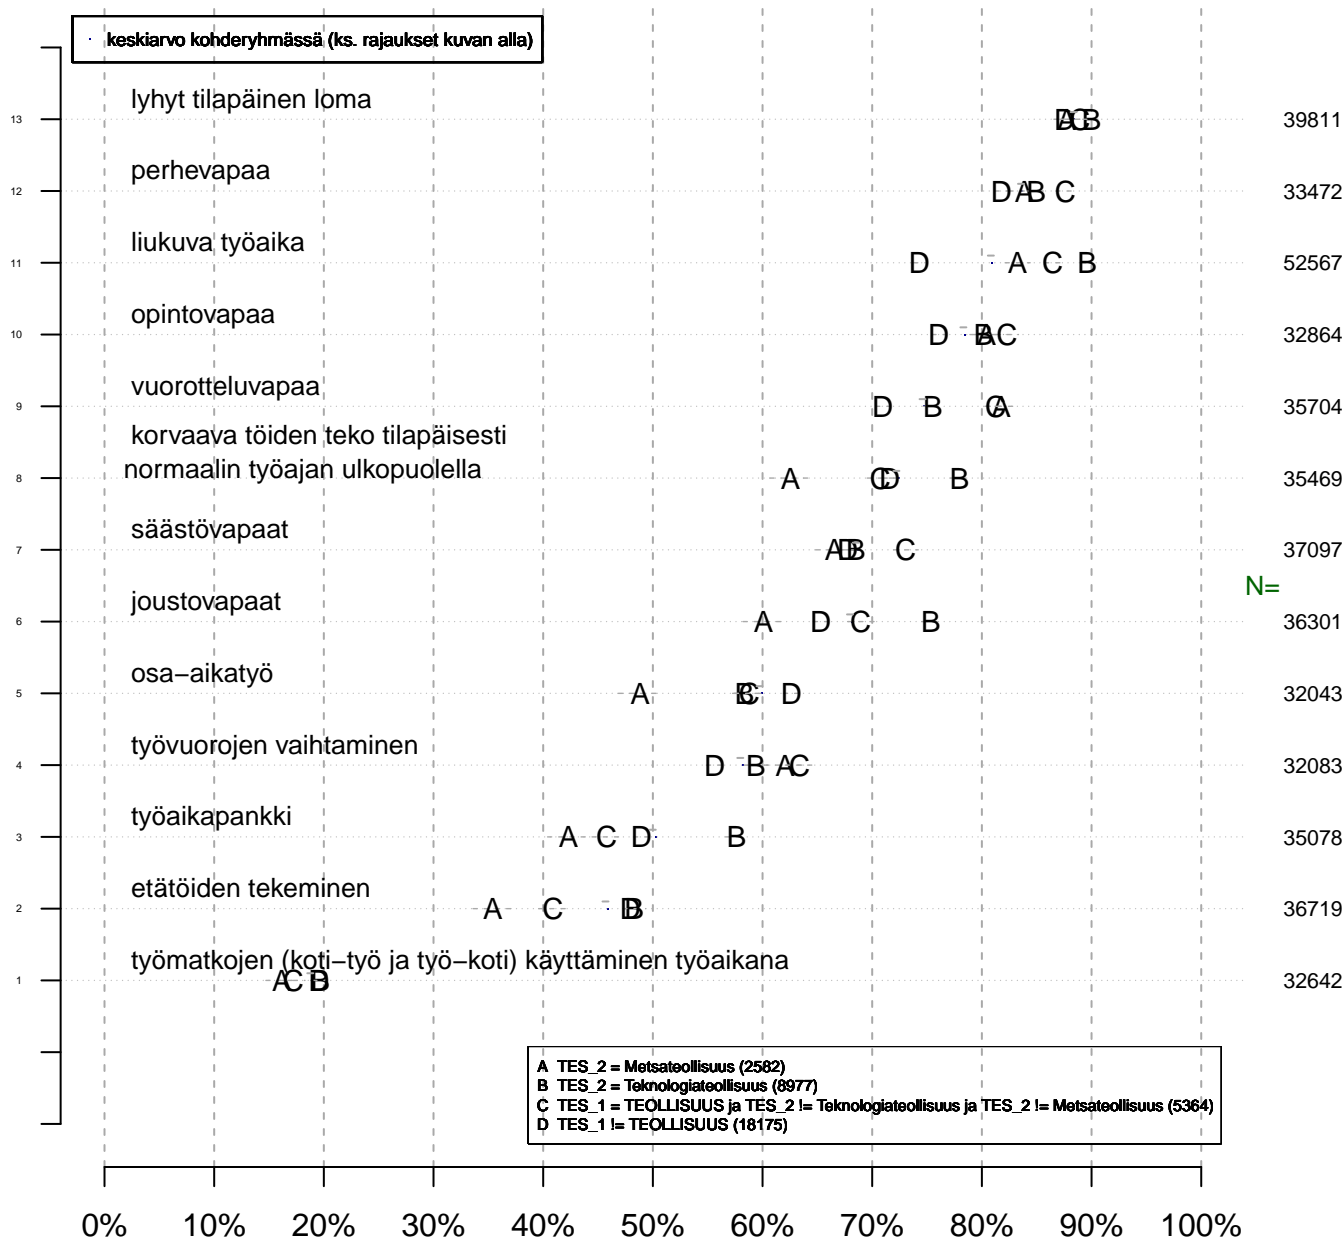

Mahd. puuttuvat arvot on merkitty NaN/NA (not available)...

Ekologista tilastollista analyysia :

- paperin, musteen (värit) ja tiedostokoon kulutus minimoitu
- tulosta vain se mitä todella tarvitset (2 kuvaa yhdelle sivulle jne.)
- tutkimuskoodit tmt-1: tmt108, tmt109, tmt110,... ja tmt-2: tmt209, tmt210,...
- lisää tietoa <http://pro.liitto.local/tutkimuskanava/SitePages/Kotisivu.aspx>

Keskiarvo-/prosenttikuva

Mahdollisuusaste
tmt2 2013-06-05

Kohderyhmä (kohderyh): ** 1 ** muuttujassa: KAIKKI
rajaus: . KAIKKI = 1

Työaikajoustojärjestelyt

Onko jäsenellä ollut mahdollisuus viim. vuod. aik? {0=Ei, 1=Kyllä,EOS=poissa}

Keskiarvo-/prosenttikuva

Mahdollisuusaste
tmt2 2013-06-05

Kohderyhmä (kohderyh): ** 1 ** muuttujassa: KAIKKI
rajaus: . KAIKKI = 1