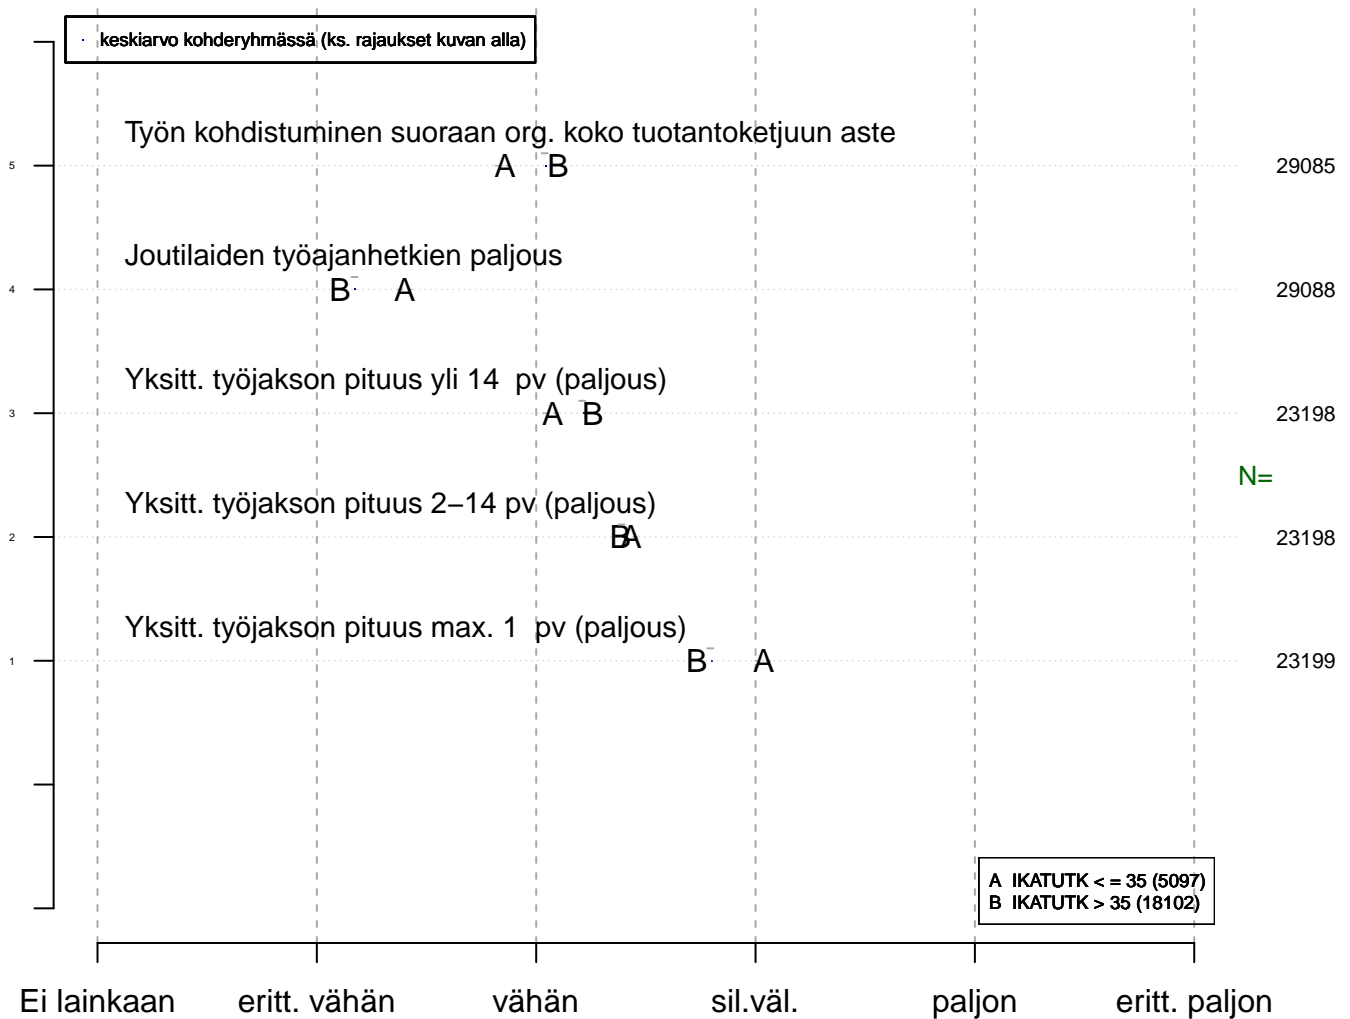

Töiden vaiheet ja jaksottuminen määrä tai osuus Keskiarvo-/prosenttikuva

Taso
tmt1 2013–05–22

Kohderyhmä (kohderyh): ** 1 ** muuttujassa: KAIKKI
rajaus: . KAIKKI = 1

Vertailuryhmätunnukset: ., A, B, C,.... , tmt 108,109,110,111,112 (petri.palmu@proliitto.fi)