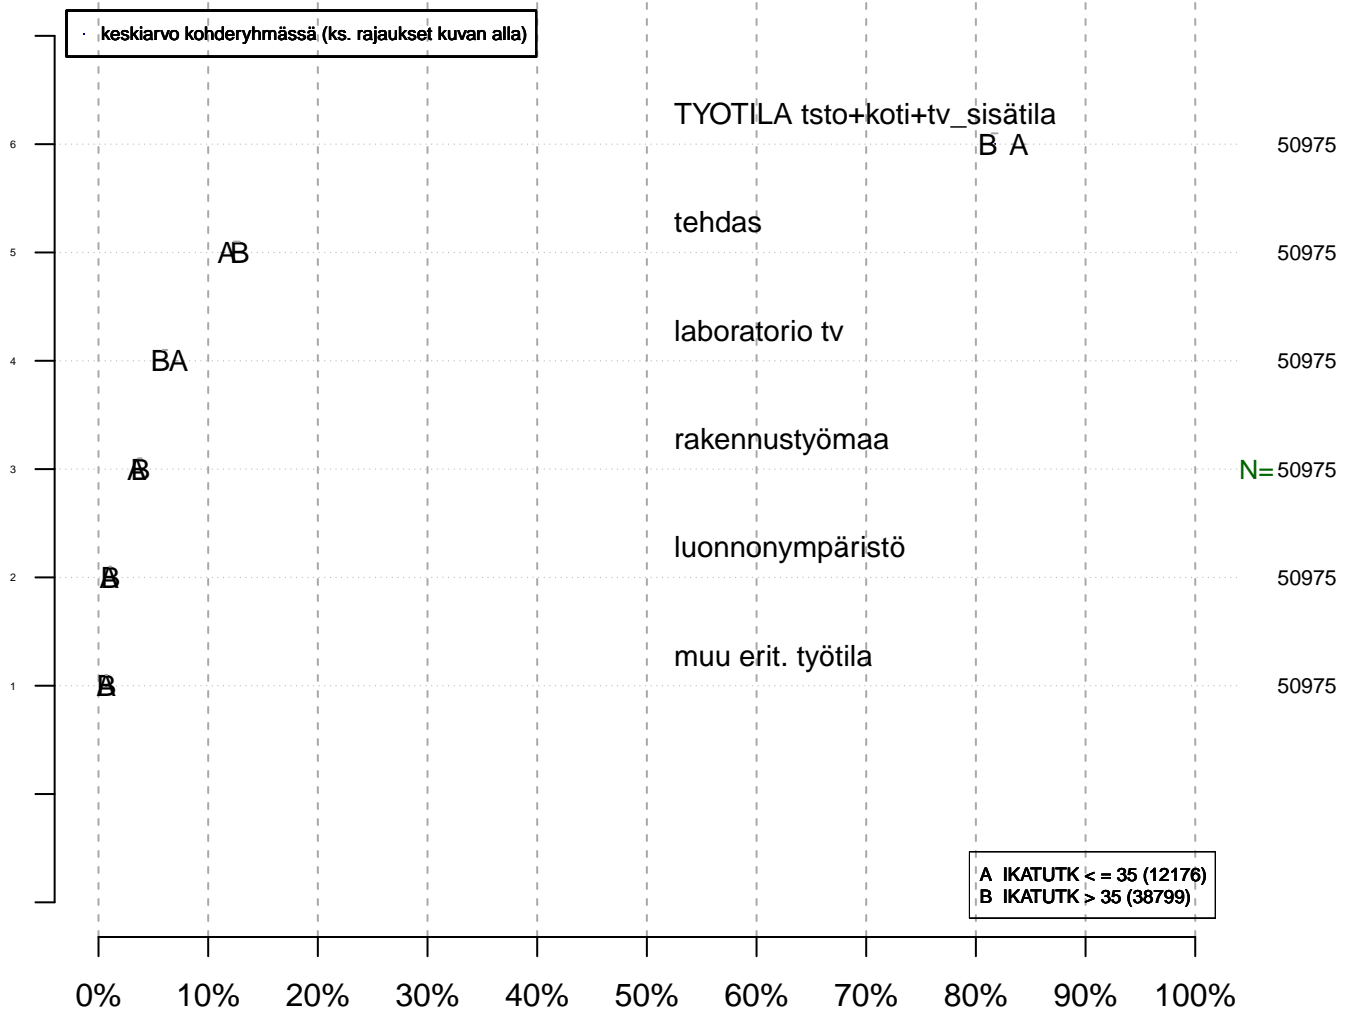

Pääasiallinen työtila(t) (yleisyys) Viimeisen vuoden aikana{0=Ei, 1=Kyllä}

Keskiarvo-/prosenttikuva

Yleisyys
tmt1 2013–05–22 keskiarvo, virhemarginaali

Kohderyhmä (kohderyh): ** 1 ** muuttujassa: KAIKKI
rajaus: . KAIKKI = 1

Vertailuryhmätunnukset: ., A, B, C,... , tmt 108,109,110,111,112 (petri.palmu@proliitto.fi)