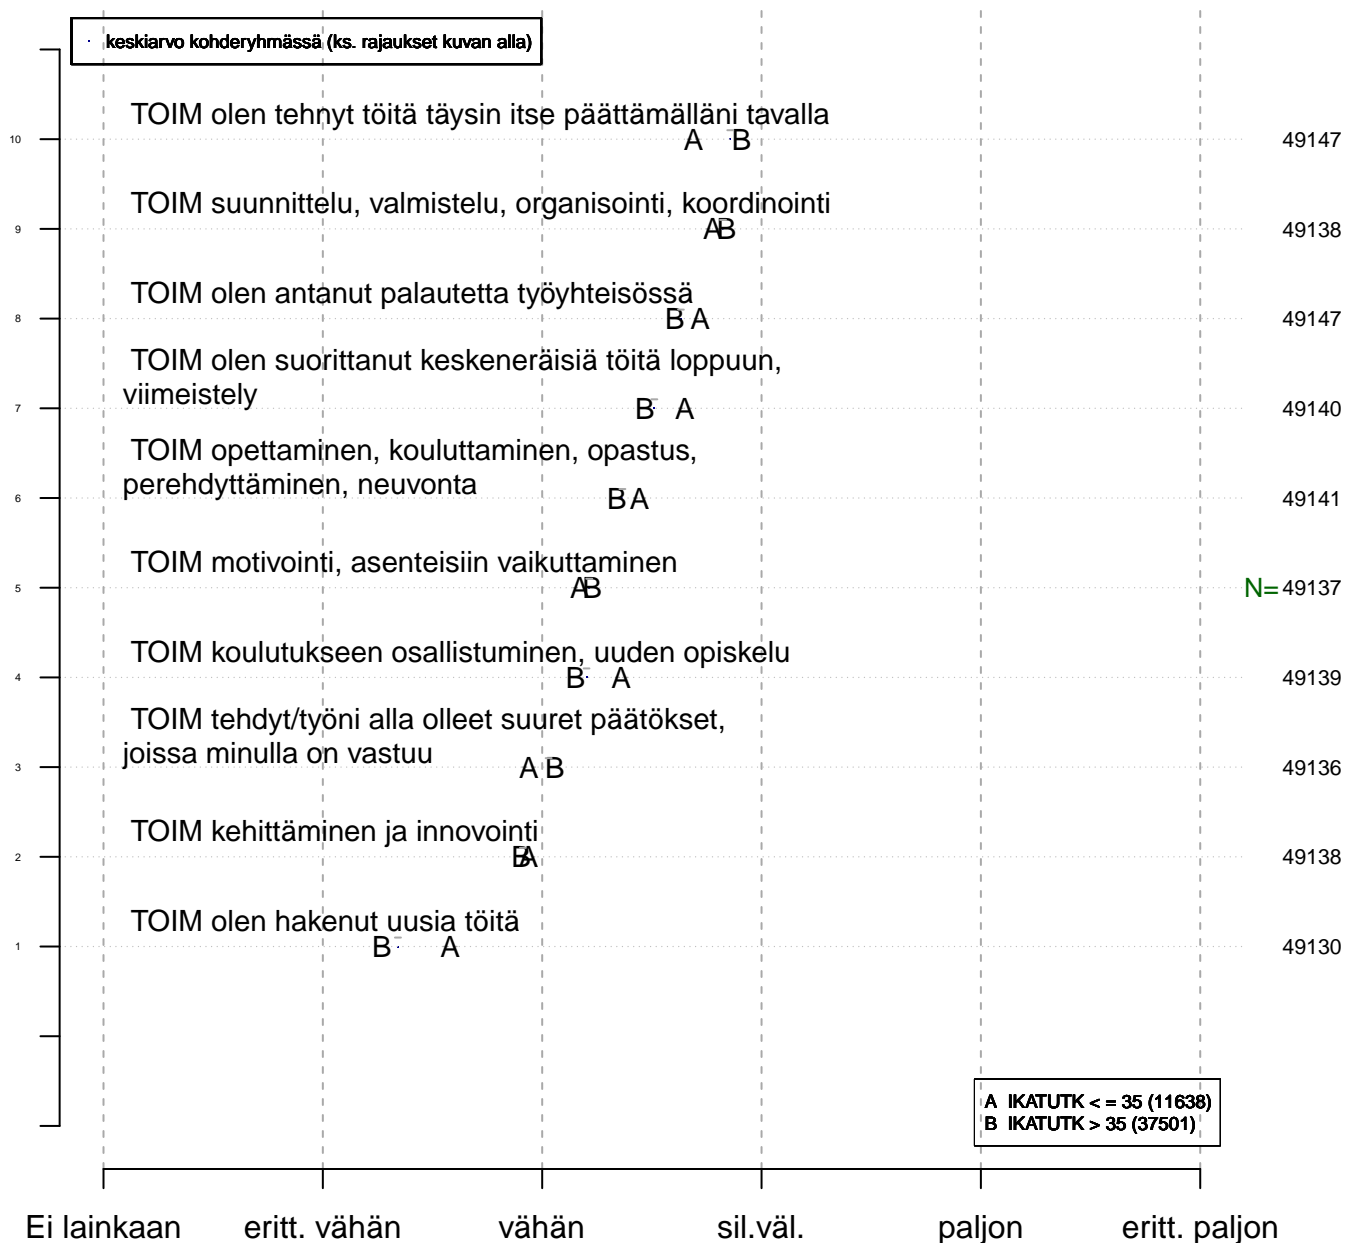

Työtoiminnot, prosessit 2 Keskiarvo-/prosenttikuva