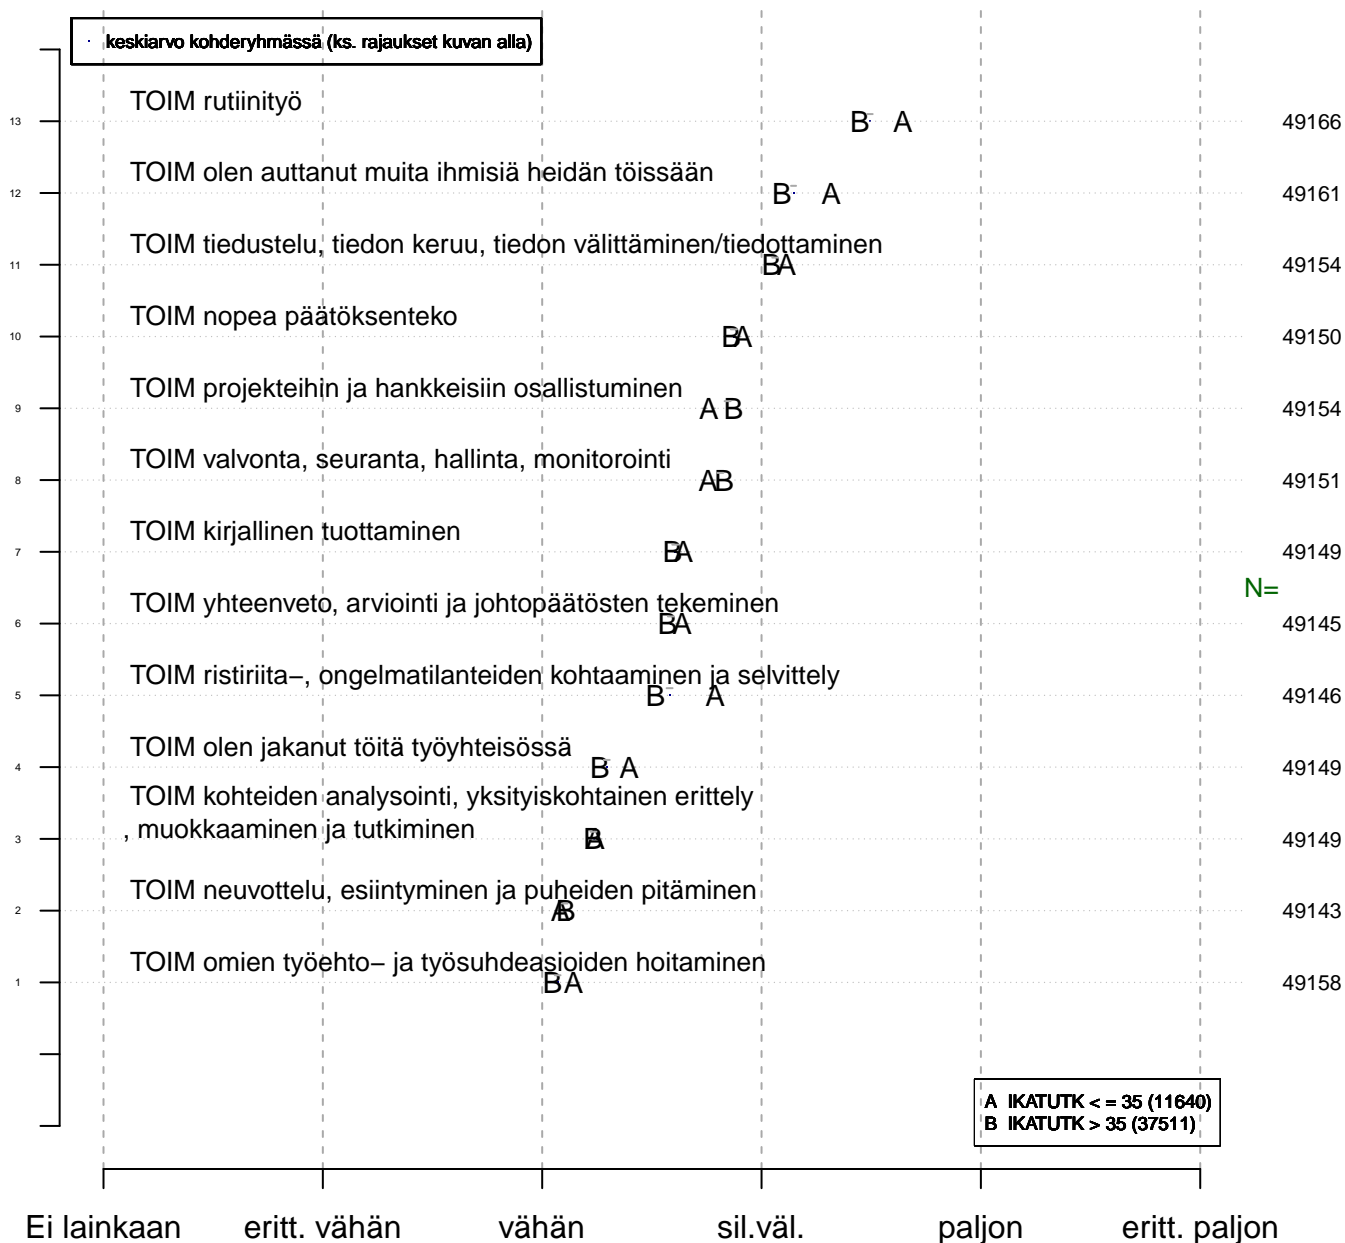

Työtoiminnot, prosessit 1 Keskiarvo-/prosenttikuva

Taso
tmt1 2013-05-22 keskiarvo, virhemarginaali

Kohderyhmä (kohderyh): ** 1 ** muuttujassa: KAIKKI
rajaus: . KAIKKI = 1

Vertailuryhmätunnukset: ., A, B, C,... , tmt 108,109,110,111,112 (petri.palmu@proliitto.fi)