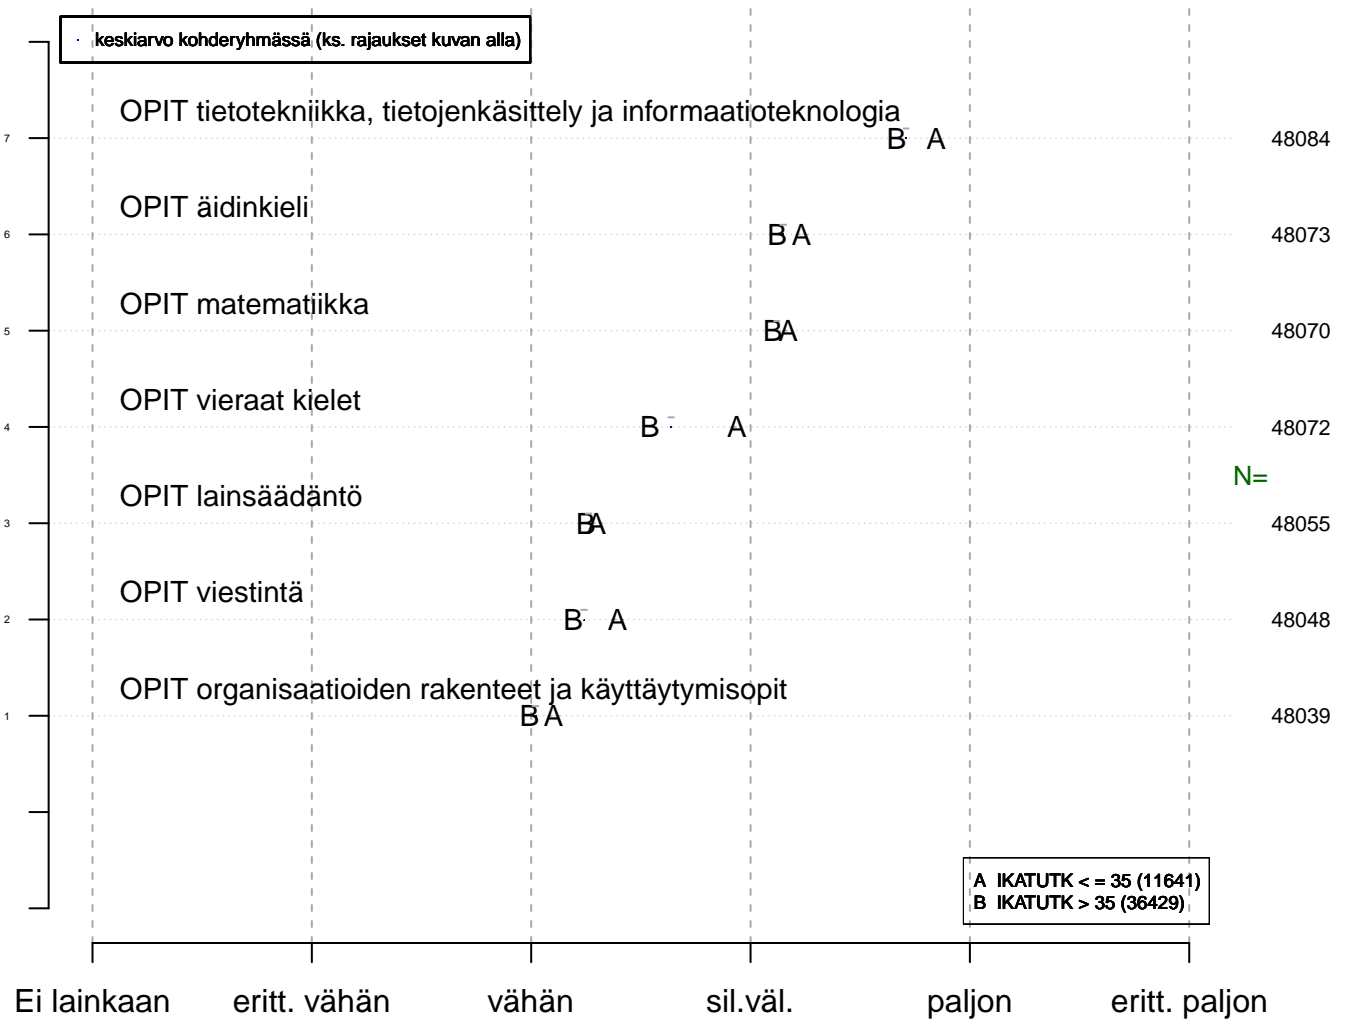

Työssä sovelletut yleisopit Keskiarvo-/prosenttikuva

Taso

tmt1 2013-05-22 keskiarvo, virhemarginaali

Kohderyhmä (kohderyh): ** 1 ** muuttujassa: KAIKKI
rajaus: . KAIKKI = 1

Vertailuryhmätunnukset: ., A, B, C,... , tmt 108,109,110,111,112 (petri.palmu@proliitto.fi)