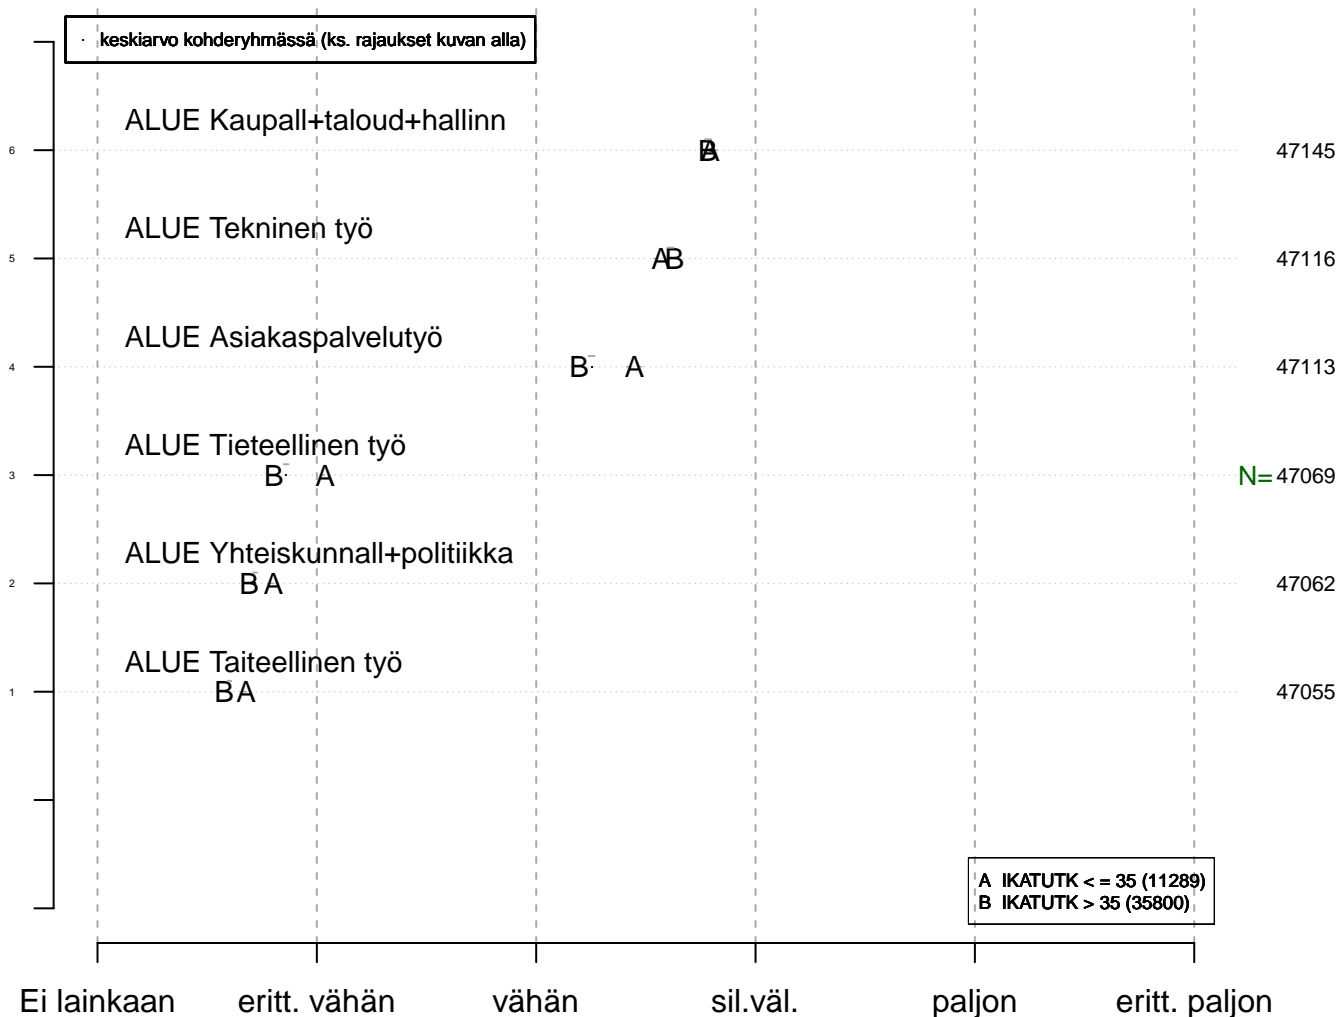

## Työn sosiaalinen luonne, aktiiviset työyhteydet keskimäärin / kk Keskiarvo-/prosenttikuva

Henkilöä  
tmt1 2013-05-22 lkm:t katkaistu > 1000 kohdalta

Kohderyhmä (kohderyh): \*\* 1 \*\* muuttujassa: KAIKKI  
rajaus: . KAIKKI = 1

## Perustyöalueet, painottuminen Keskiarvo-/prosenttikuva