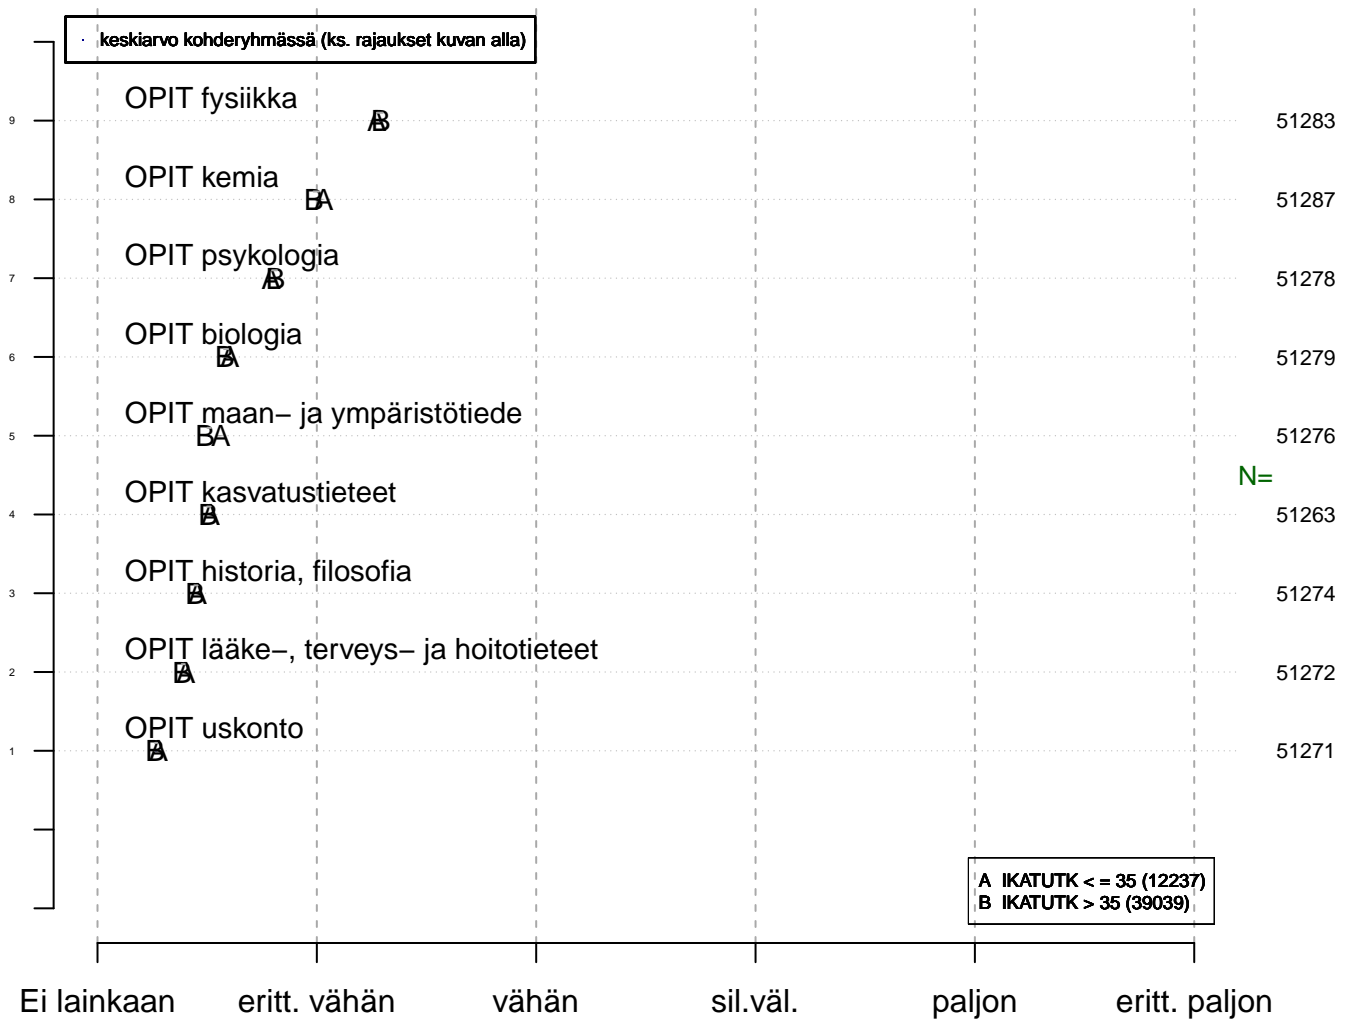

Työssä sovelletut spesiaaliopit Keskiarvo-/prosenttikuva

Taso
tmt1 2013–05–22 keskiarvo, virhemarginaali

Kohderyhmä (kohderyh): ** 1 ** muuttujassa: KAIKKI
rajaus: . KAIKKI = 1

Vertailuryhmätunnukset: ., A, B, C,... , tmt 108,109,110,111,112 (petri.palmu@proliitto.fi)