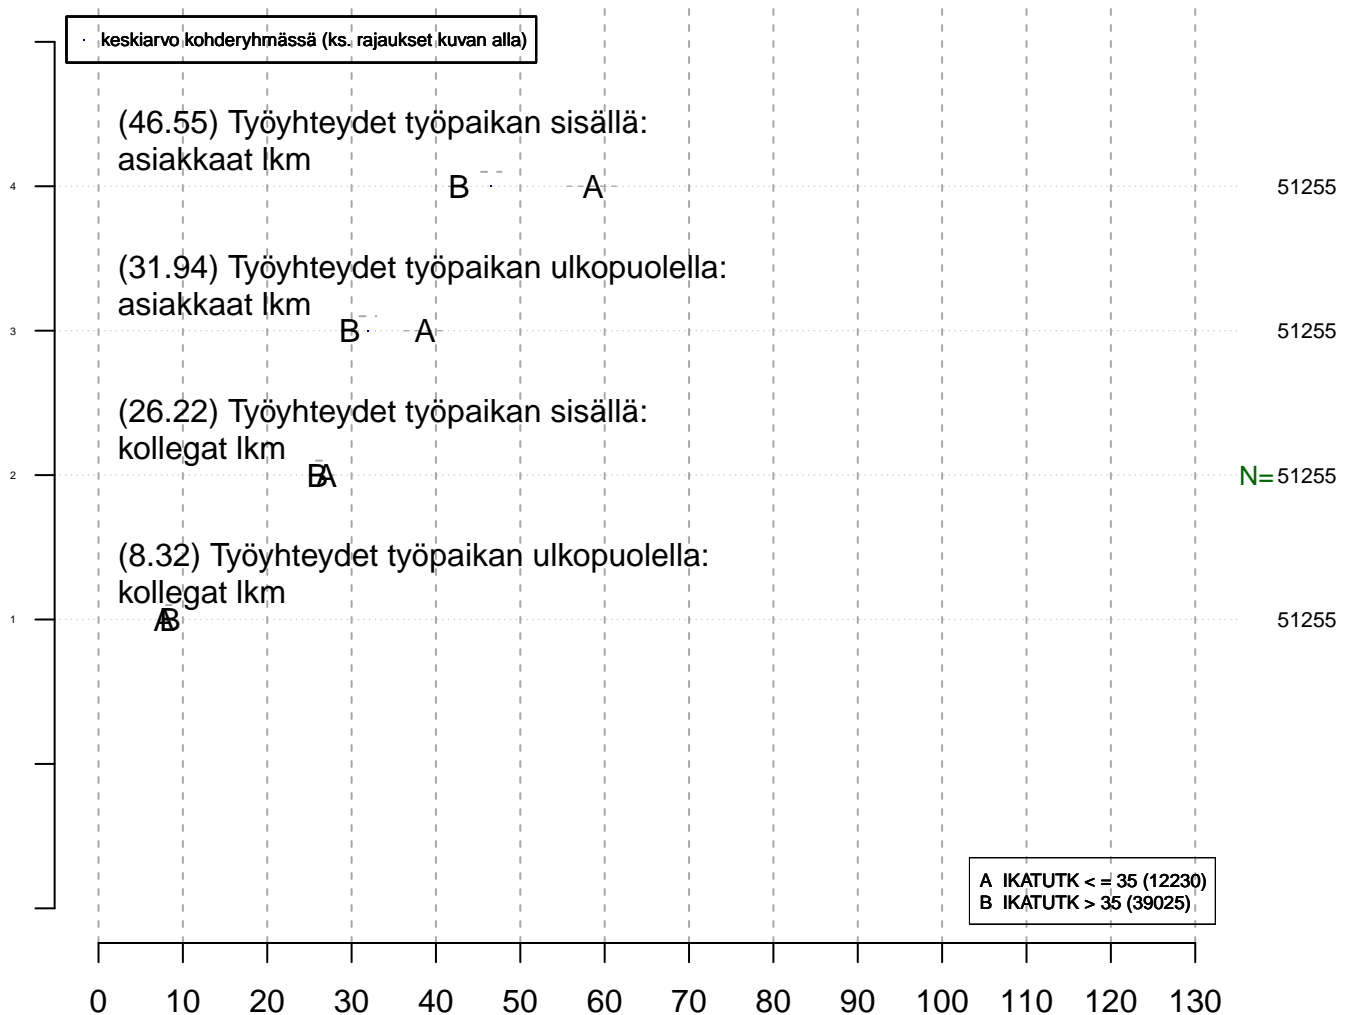

Työn sosiaalinen luonne, aktiiviset työyhteydet keskimäärin / kk Keskiarvo-/prosenttikuva

Henkilöä
tmt1 2013-05-22 lkm:t katkaistu > 1000 kohdalta

Kohderyhmä (kohderyh): ** 1 ** muuttujassa: KAIKKI
rajaus: . KAIKKI = 1

Vertailuryhmätunnukset: ., A, B, C,... , tmt 108,109,110,111,112 (petri.palmu@proliitto.fi)