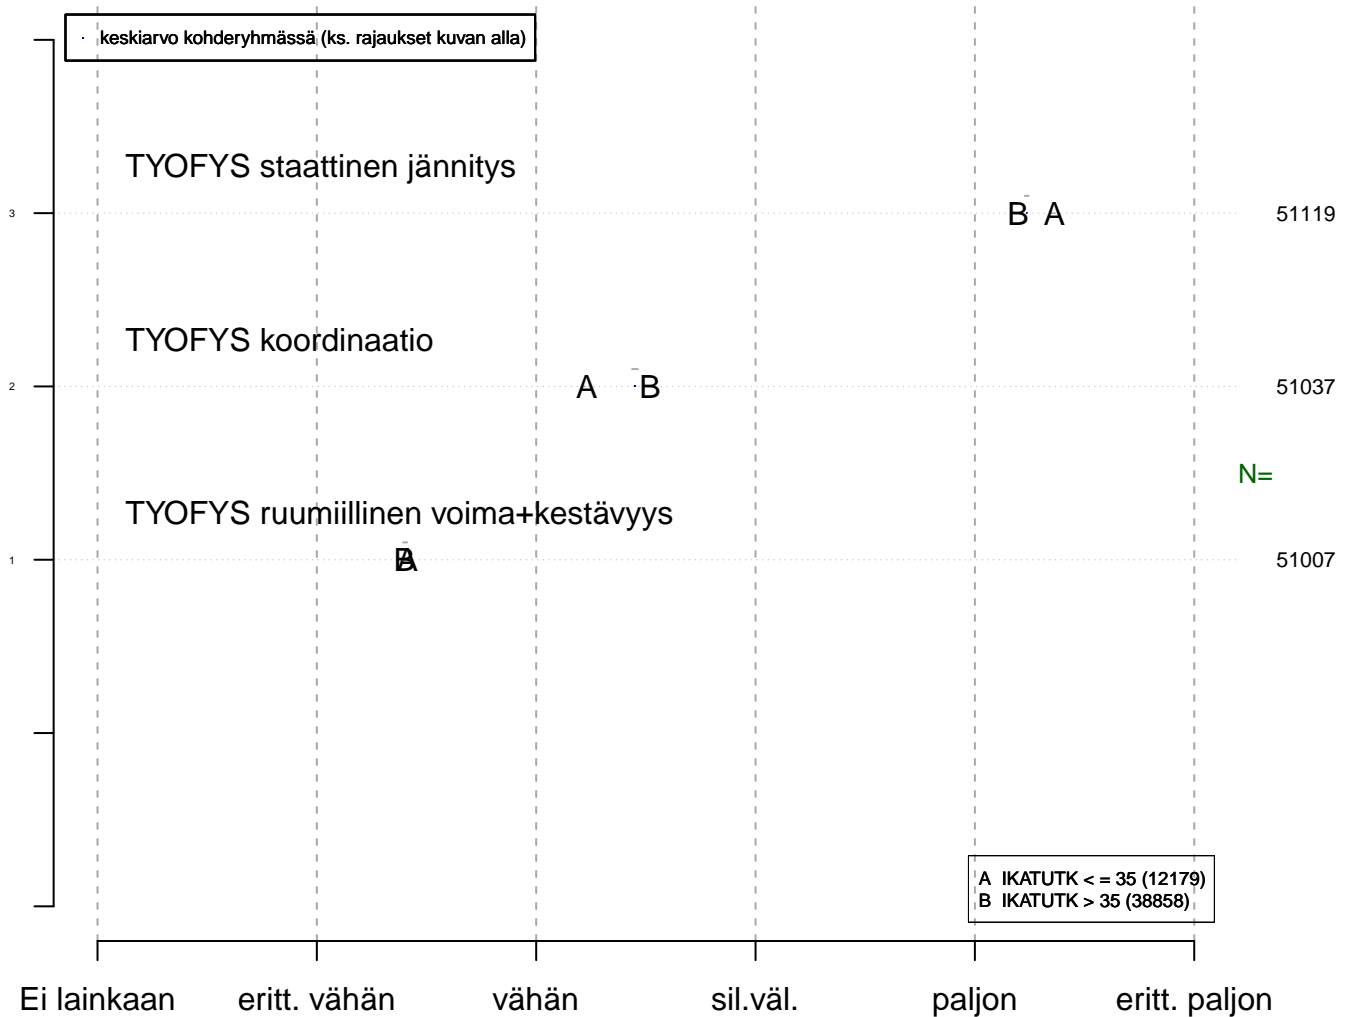

Työn fyysinen luonne Keskiarvo-/prosenttikuva

Taso

tmt1 2013–05–22 keskiarvo, virhemarginaali

Kohderyhmä (kohderyh): ** 1 ** muuttujassa: KAIKKI
rajaus: . KAIKKI = 1

Vertailuryhmätunnukset: ., A, B, C,... , tmt 108,109,110,111,112 (petri.palmu@proliitto.fi)