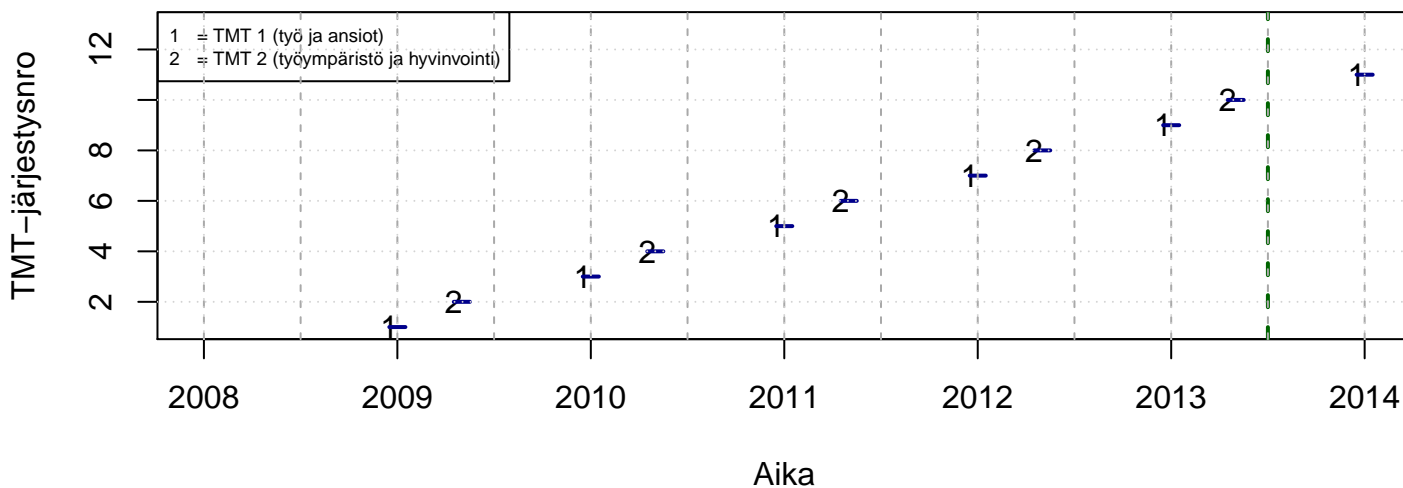

AIHE: ikavertailu_yli_alle_35v_Tyon_luonne

OSA 1:

Ryhmä: KAIKKI – IKAVRT35_PRO1

Tämän dokumentin analyysit (sivuja voit hakea Etsi-toiminnolla):
IKAVRT35_PRO1

Mahd. puuttuvat arvot on merkitty NaN/NA (not available)...

Pro-tutkimus

Ekologista tilastollista analyysia :

- paperin, musteen (värit) ja tiedostokoon kulutus minimoitu
- tulosta vain se mitä todella tarvitset (2 kuvaa yhdelle sivulle jne.)
- tutkimuskoodit tmt-1: tmt108, tmt109, tmt110,... ja tmt-2: tmt209, tmt210,...
- lisää tietoa <http://pro.liitto.local/tutkimuskanava/SitePages/Kotisivu.aspx>

pdf:n tuloskansio:

Z:\TUTK_TILASTOT\TMT\YLEISET\TEEMAT

Tuloste luotu 2013-06-14 petri.palmu@proliitto.fi

Työmarkkinatutkimusprosessit