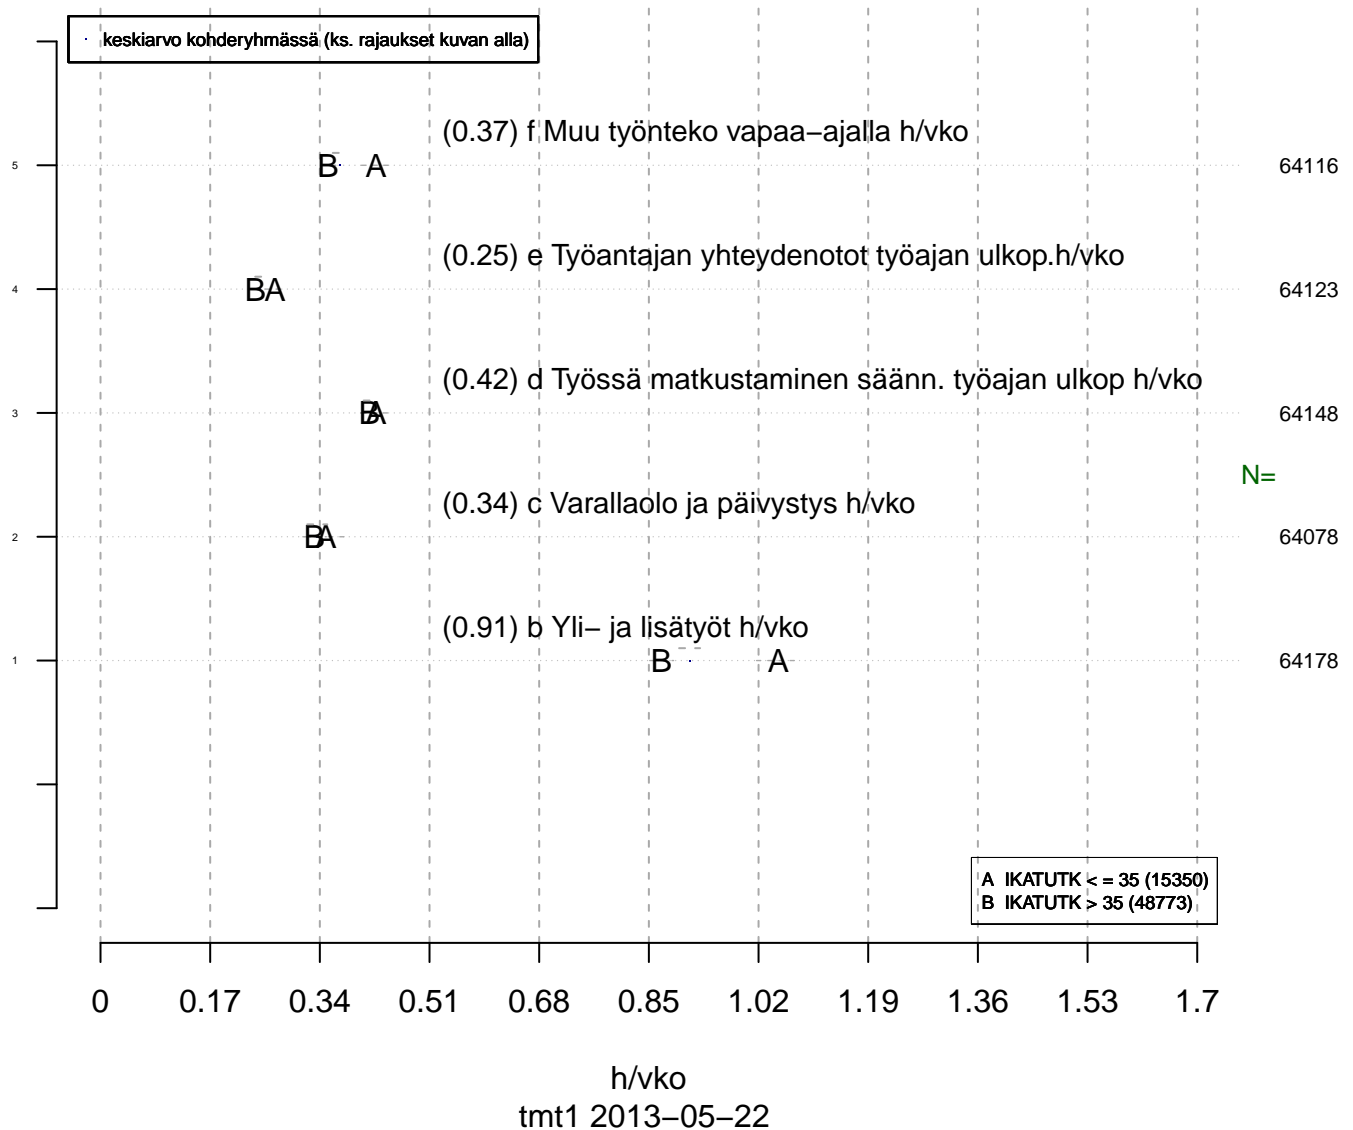

Ekologista tilastollista analyysia :

- paperin, musteen (värit) ja tiedostokoon kulutus minimoitu
- tulosta vain se mitä todella tarvitsit (2 kuvaa yhdelle sivulle jne.)
- tutkimuskoodit tmt-1: tmt108, tmt109, tmt110,... ja tmt-2: tmt209, tmt210,...
- lisää tietoa <http://pro.liitto.local/tutkimuskanava/SitePages/Kotisivu.aspx>

pdf:n tuloskansio:

Z:\TUTK_TILASTOT\TMT\YLEISET\TEEMAT

Tuloste luotu 2013-06-14 petri.palmu@proliitto.fi

Työmarkkinatutkimusprosessit

Perustyöajan lisäksi tapahtuvan työn tyypit, suluissa arvo Keskiarvo-/prosenttikuva

Kohderyhmä (kohderyh): ** 1 ** muuttujassa: KAIKKI
rajaus: . KAIKKI = 1

Työviikon jakautuminen työhön ja vapaa-aikaan h/vko, suluissa arvo Keskiarvo-/prosenttikuva

tmt1 2013-05-22

Kohderyhmä (kohderyh): ** 1 ** muuttujassa: KAIKKI
rajaus: . KAIKKI = 1