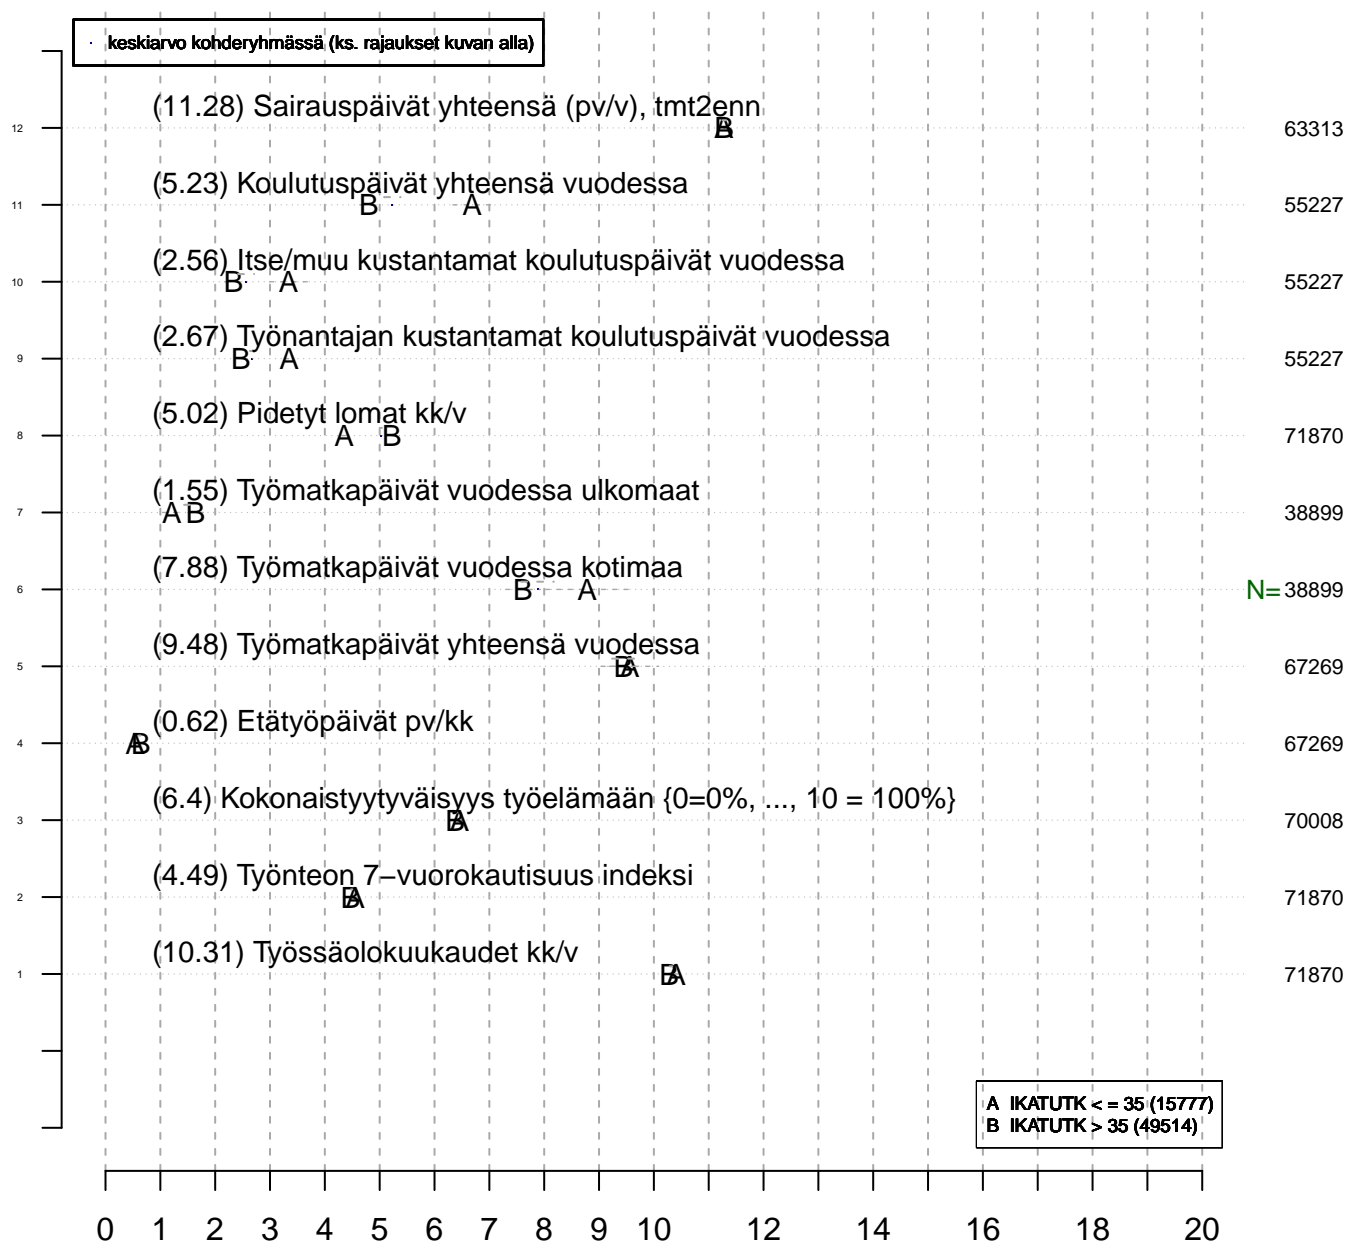

Erilaisia työn aikamittareita, suluissa arvo Keskiarvo-/prosenttikuva

eri mittayksiköitä (ks. kysymys)
tmt1 2013-05-22

Kohderyhmä (kohderyh): ** 1 ** muuttujassa: KAIKKI
rajaus: . KAIKKI = 1