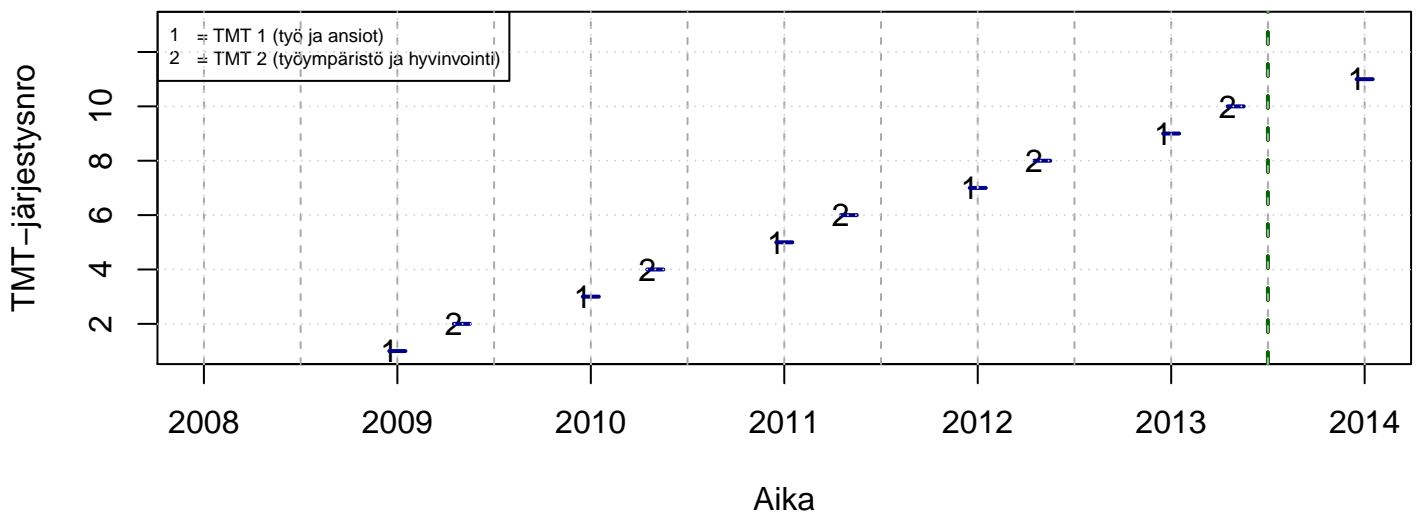

AIHE: ikavertailu_yli_alle_35v_Tyoaikojen_hajotelma

OSA 1:

Ryhmä: KAIKKI – IKAVRT35_PRO1

Tämän dokumentin analyysit (sivuja voit hakea Etsi-toiminnolla):
IKAVRT35_PRO1
Huom. lisää vertailuasetelmia pdf:n loppupuolella
Mahd. puuttuvat arvot on merkitty NaN/NA (not available)...

Ekologista tilastollista analyysia :

- paperin, musteen (värit) ja tiedostokoon kulutus minimoitu
- tulosta vain se mitä todella tarvitsit (2 kuvaa yhdelle sivulle jne.)
- tutkimuskoodit tmt-1: tmt108, tmt109, tmt110,... ja tmt-2: tmt209, tmt210,...
- lisää tietoa <http://pro.liitto.local/tutkimuskanava/SitePages/Kotisivu.aspx>

pdf:n tuloskansio:

Z:\TUTK_TILASTOT\TMT\YLEISET\TEEMAT

Tuloste luotu 2013-06-14 petri.palmu@proliitto.fi

Työmarkkinatutkimusprosessit