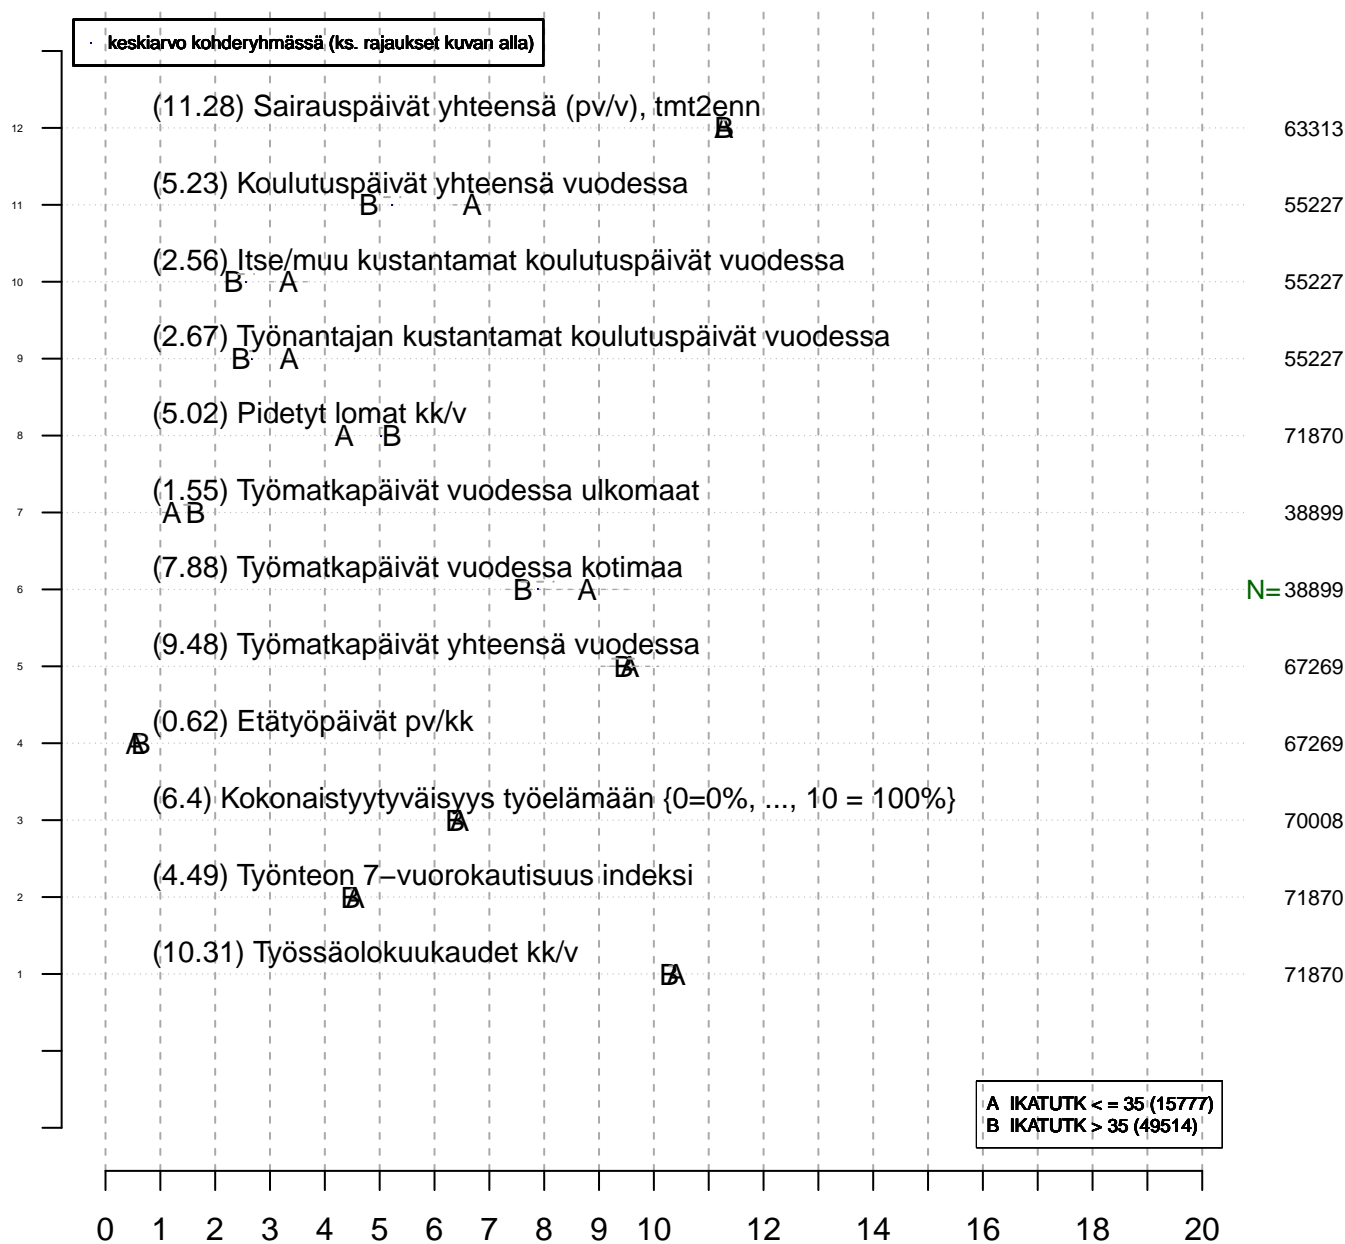

Ekologista tilastollista analyysia :

- paperin, musteen (värit) ja tiedostokoon kulutus minimoitu
- tulosta vain se mitä todella tarvitsit (2 kuvaa yhdelle sivulle jne.)
- tutkimuskoodit tmt-1: tmt108, tmt109, tmt110,... ja tmt-2: tmt209, tmt210,...
- lisää tietoa <http://pro.liitto.local/tutkimuskanava/SitePages/Kotisivu.aspx>

h/vrk
tmt1 2013-05-22

Kohderyhmä (kohderyh): ** 1 ** muuttujassa: KAIKKI
rajaus: . KAIKKI = 1

Vertailuryhmätunnukset: ., A, B, C,... , tmt 108,109,110,111,112 (petri.palmu@proliitto.fi)

Z:\DIANA\TMT\TMT1\TBL\KAIKKI\KAVRT35_PRO1\minstat_KAIKKI_1001_tmt1.txt

Erilaisia työn aikamittareita, suluissa arvo Keskiarvo-/prosenttikuva

eri mittayksiköitä (ks. kysymys)
tmt1 2013-05-22

Kohderyhmä (kohderyh): ** 1 ** muuttujassa: KAIKKI
rajaus: . KAIKKI = 1

Erilaisia työn aikamittareita, suluissa arvo Keskiarvo-/prosenttikuva