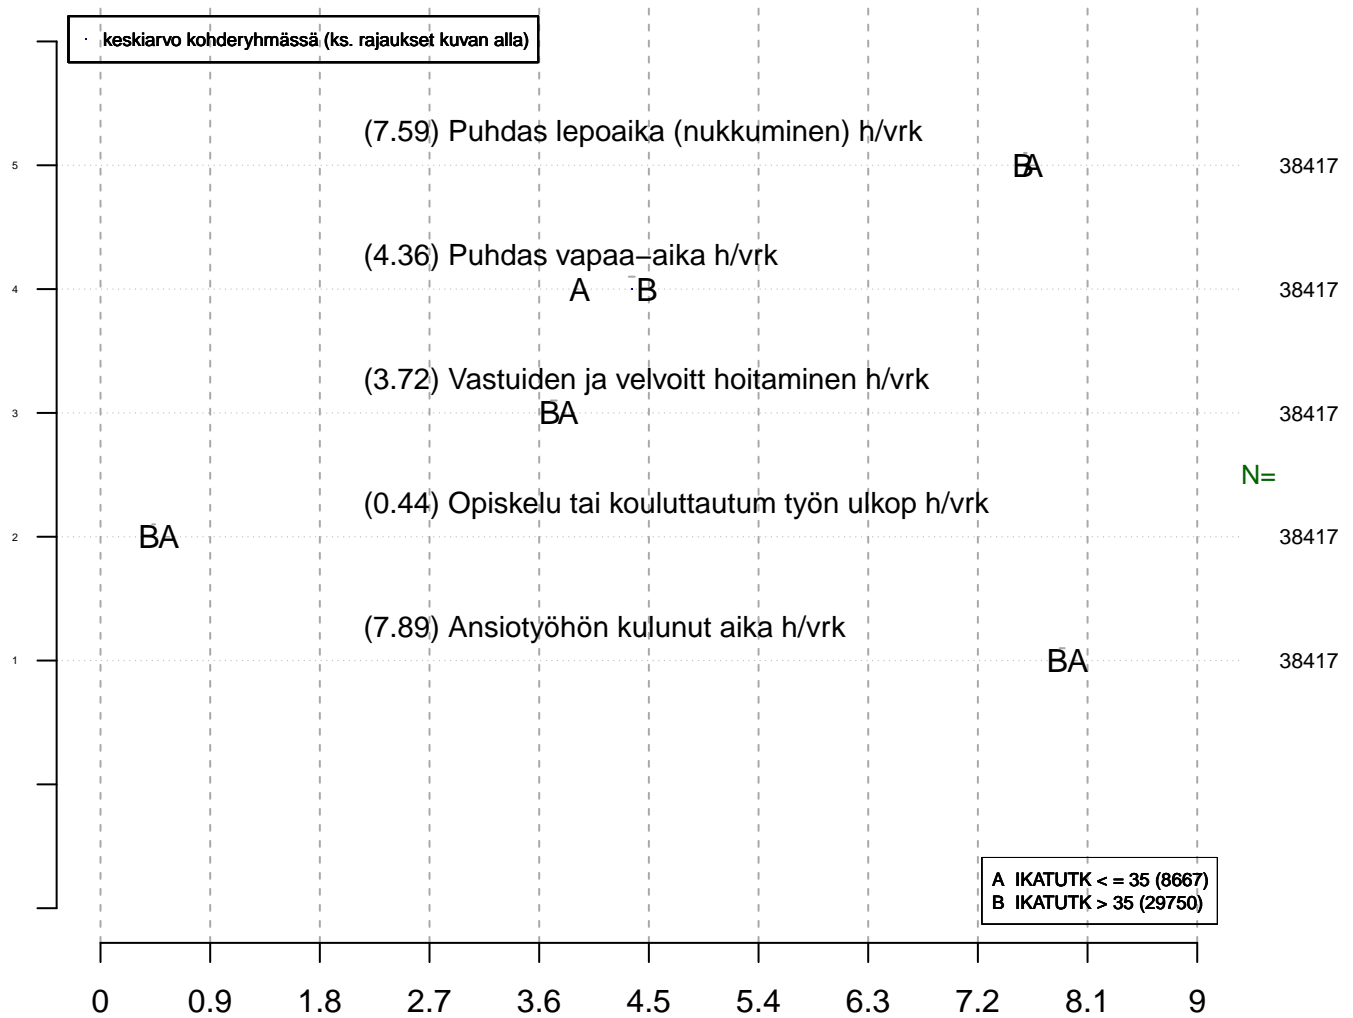

Vuorokauden ajankäyttö toimintolajeihin h/vrk, suluissa arvo Keskiarvo-/prosenttikuva

h/vrk
tmt1 2013-05-22

Kohderyhmä (kohderyh): ** 1 ** muuttujassa: KAIKKI
rajaus: . KAIKKI = 1

Vertailuryhmätunnukset: ., A, B, C,... , tmt 108,109,110,111,112 (petri.palmu@proliitto.fi)