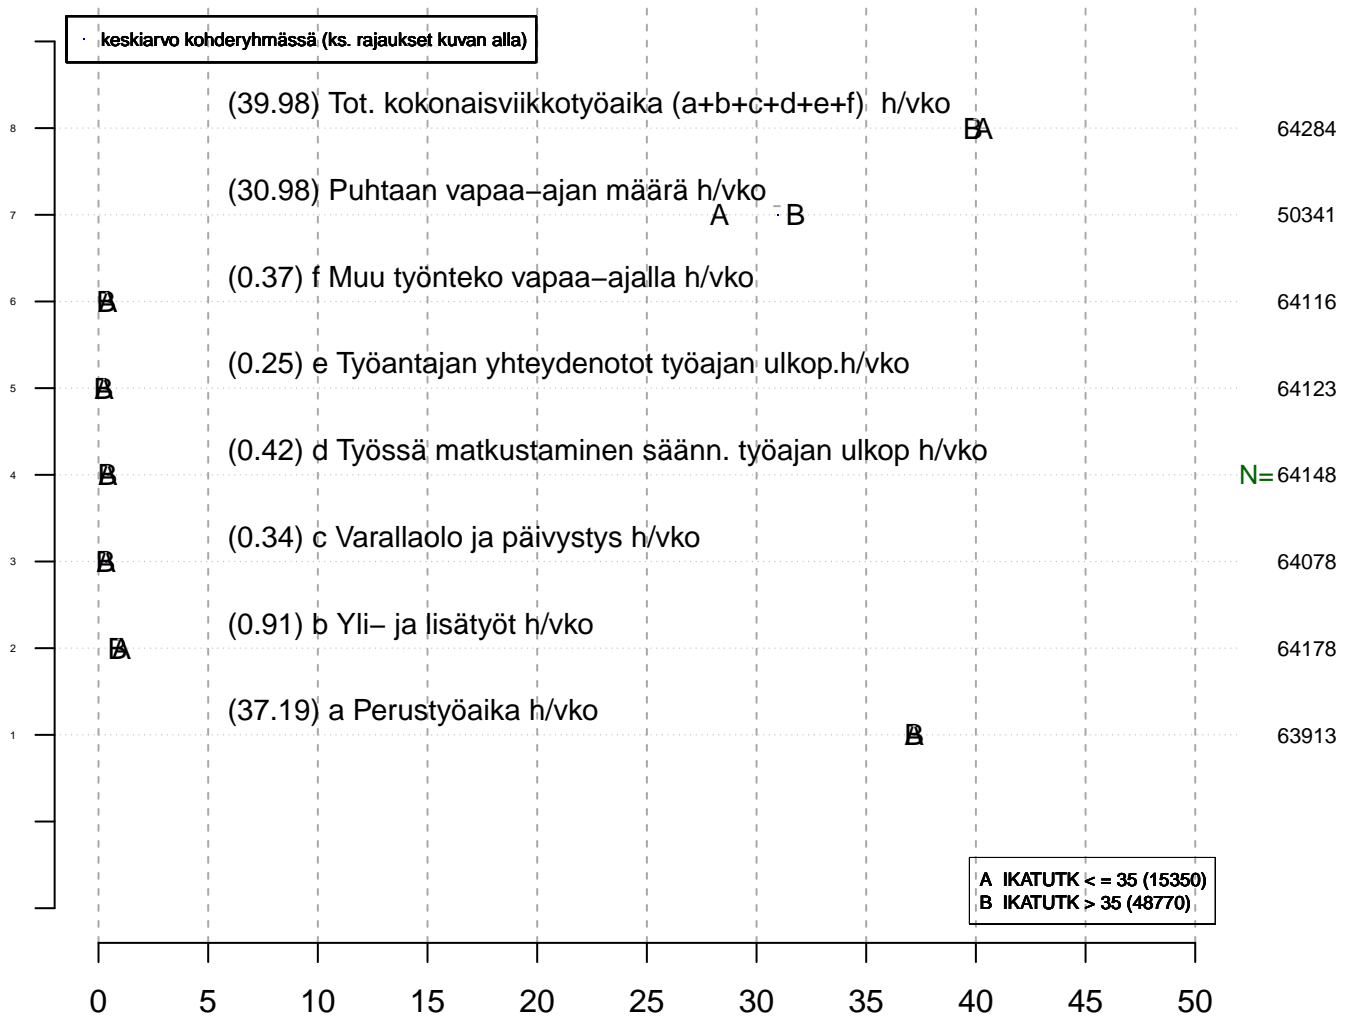

Työviikon jakautuminen työhön ja vapaa-aikaan h/vko, suluissa arvo Keskiarvo-/prosenttikuva

tmt1 2013-05-22

Kohderyhmä (kohderyh): ** 1 ** muuttujassa: KAIKKI
rajaus: . KAIKKI = 1

Vertailuryhmätunnukset: ., A, B, C,... , tmt 108,109,110,111,112 (petri.palmu@proliitto.fi)