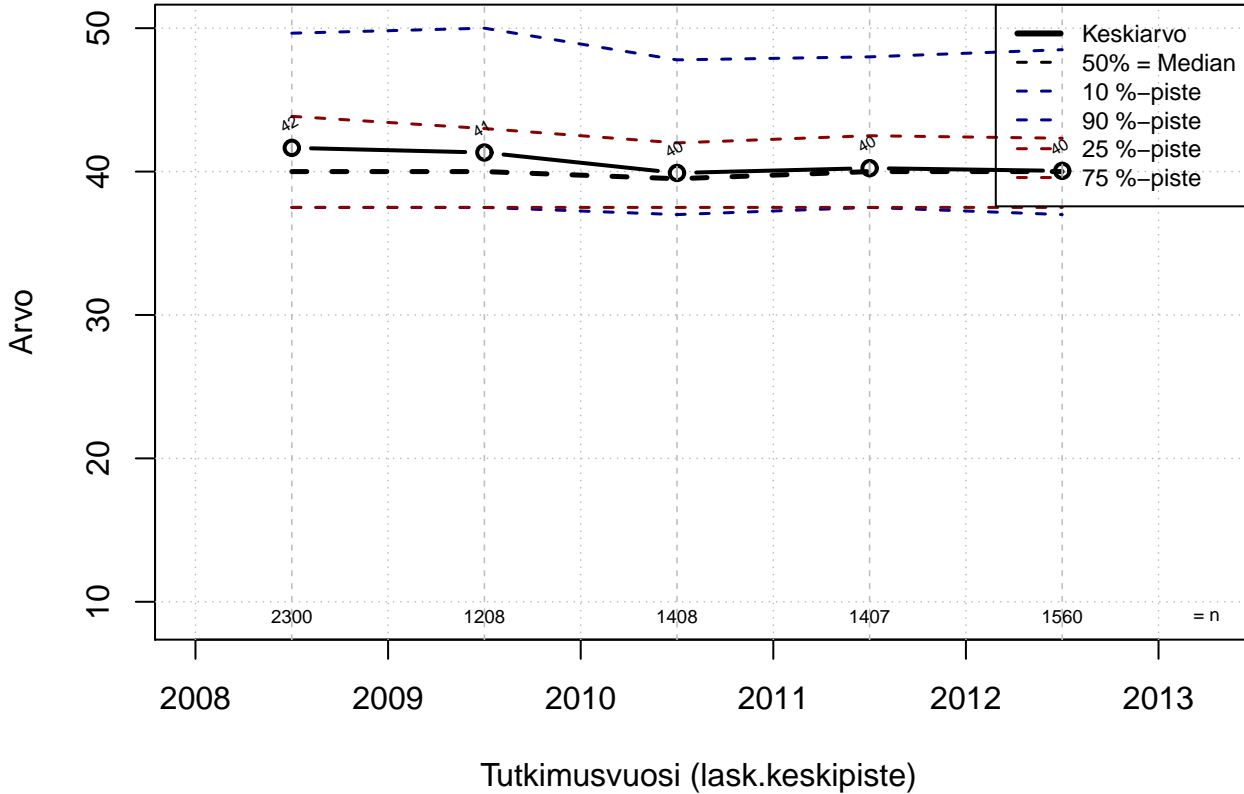

Tot. kokonaisviikkotyöaika (a+b+c+d+e+f) h/vko

Kohderyhmä: KAIKKI : 1
Osa-aineisto: I_LM==1 | TSV==1
(TUTKP) tmt 108,109,110,111,112 2013-05-24 TAIKY4