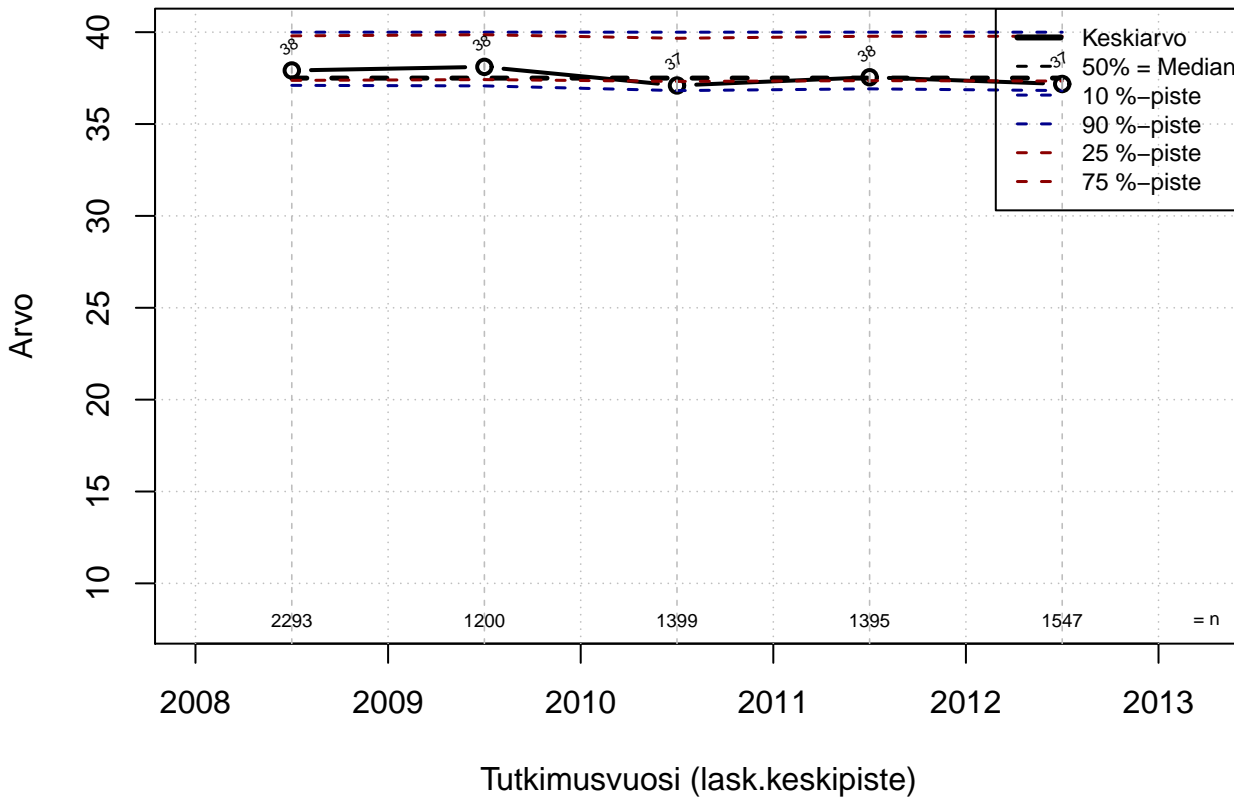

a Perustyöaika h/vko

Kohderyhmä: KAIKKI : 1

Osa-aineisto: I_LM==1 | TSV==1

(TUTKP) tmt 108,109,110,111,112 2013-05-24 PERTAIK3