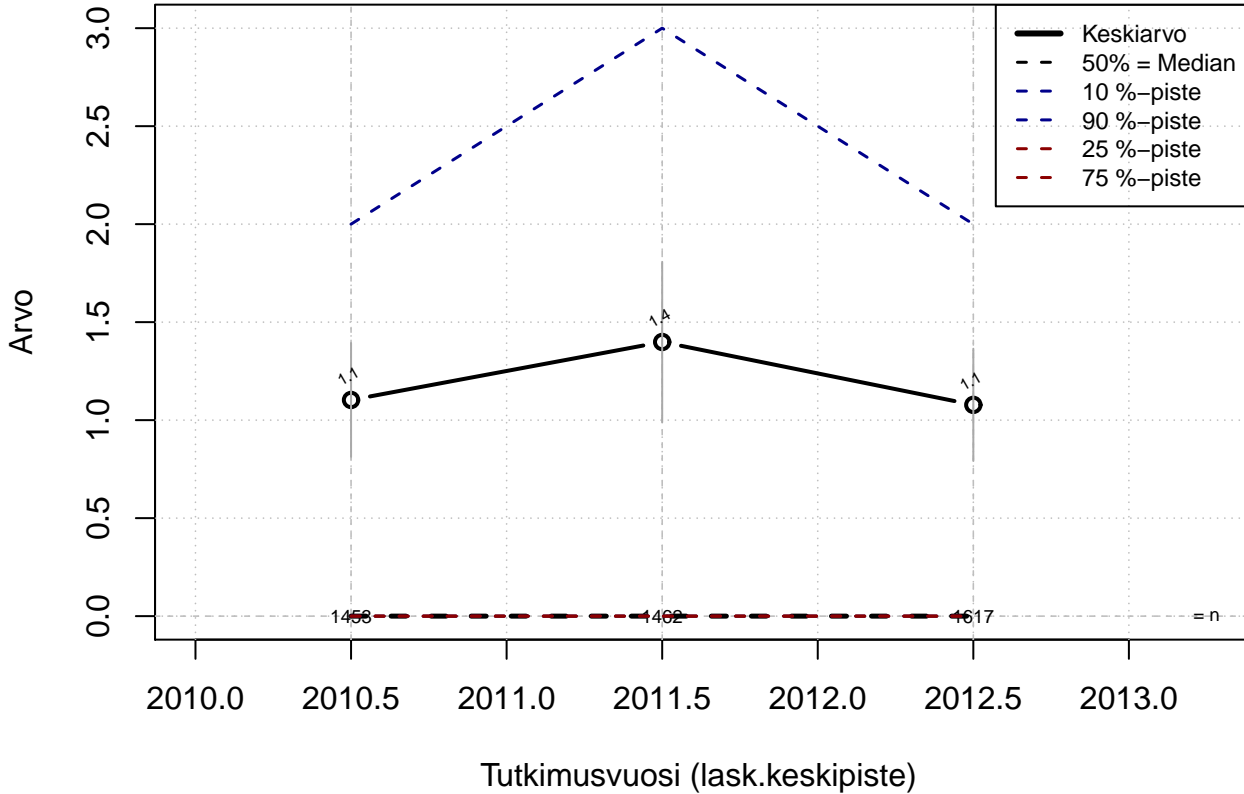

Työmatkapäivät vuodessa ulkomaat

Kohderyhmä: KAIKKI : 1
Osa-aineisto: I_LM==1 | TSV==1
(TUTKP) tmt 108,109,110,111,112 2013-05-24 TMAKVB