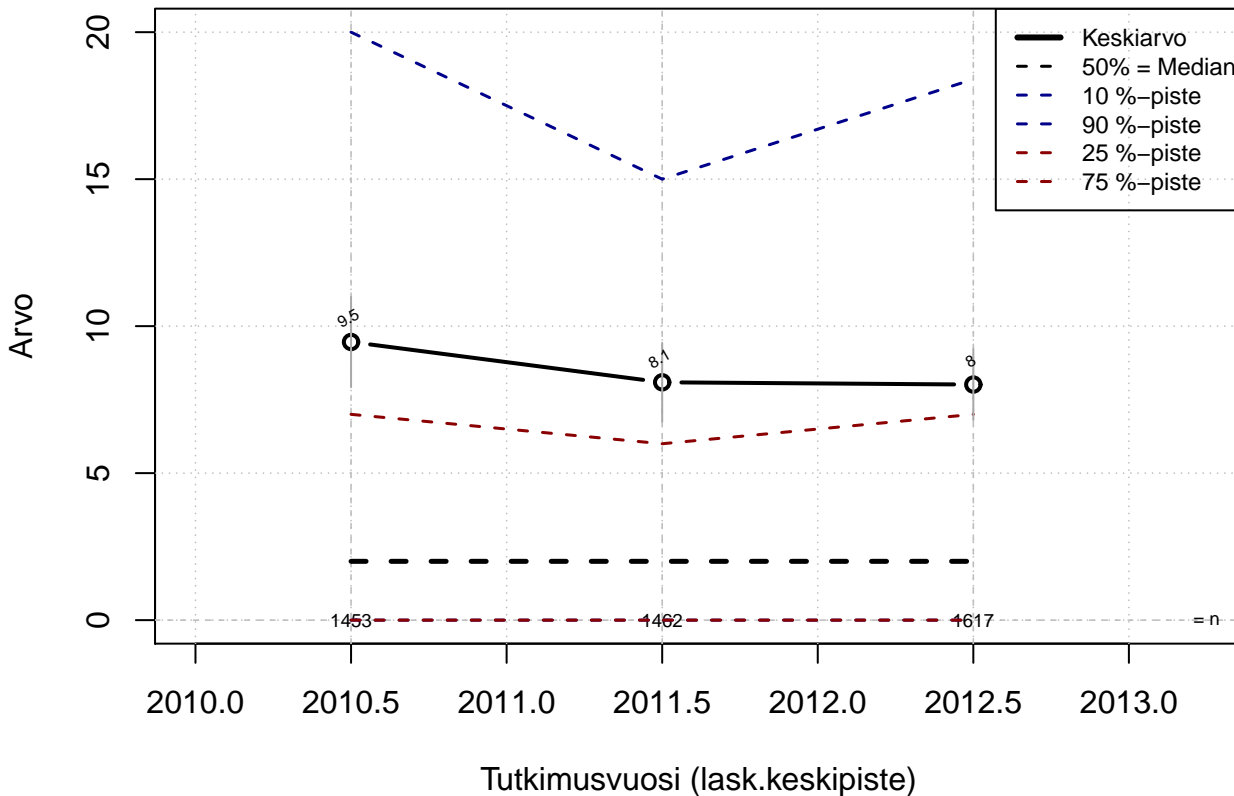

Työmatkapäivät vuodessa kotimaa

Kohderyhmä: KAIKKI : 1
Osa-aineisto: I_LM==1 | TSV==1
(TUTKP) tmt 108,109,110,111,112 2013-05-24 TMAKVA