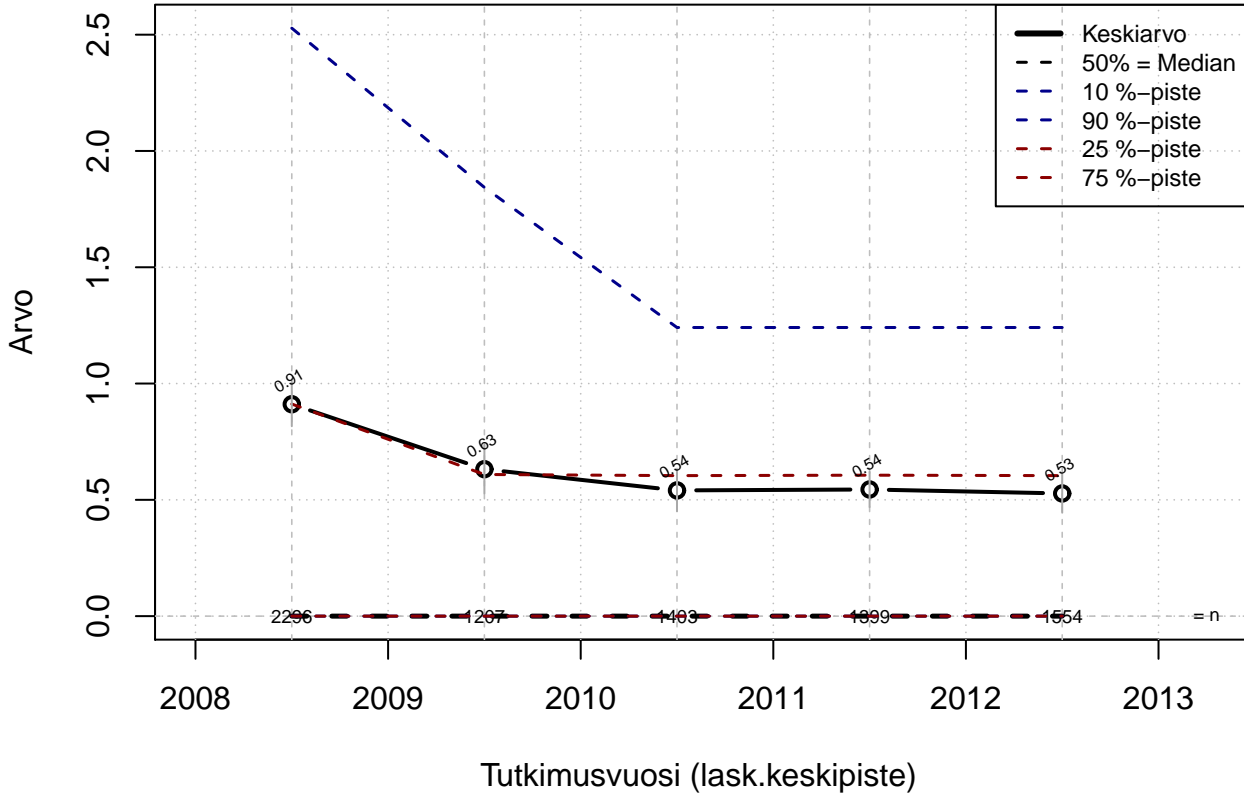

Harmaat ylityöt työaikaryhmät E+F (h/vko)

Kohderyhmä: KAIKKI : 1
Osa-aineisto: I_LM==1 | TSV==1
(TUTKP) tmt 108,109,110,111,112 2013-05-24 Harmaa_ylityotEF