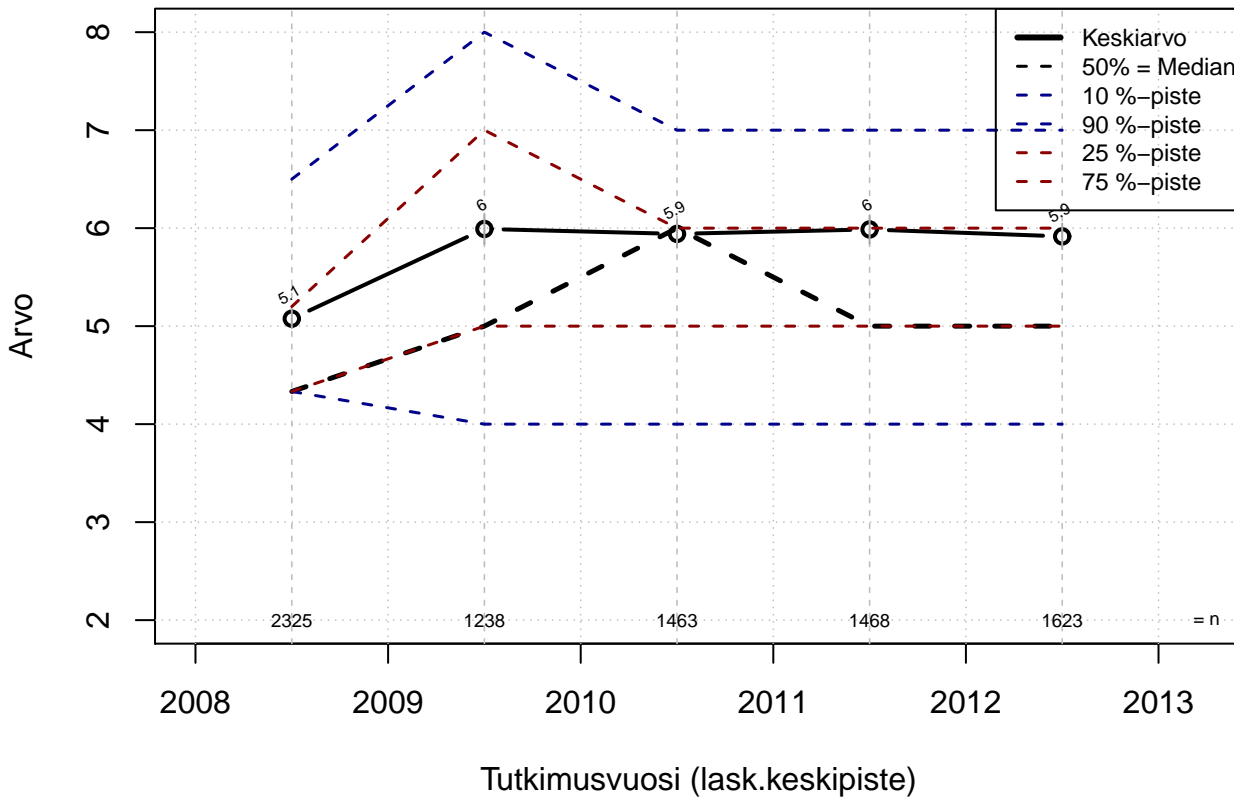

Pidetyt lomat kk/v

Kohderyhmä: KAIKKI : 1
Osa-aineisto: I_LM==1 | TSV==1
(TUTKP) tmt 108,109,110,111,112 2013-05-24 LOMAVKO3