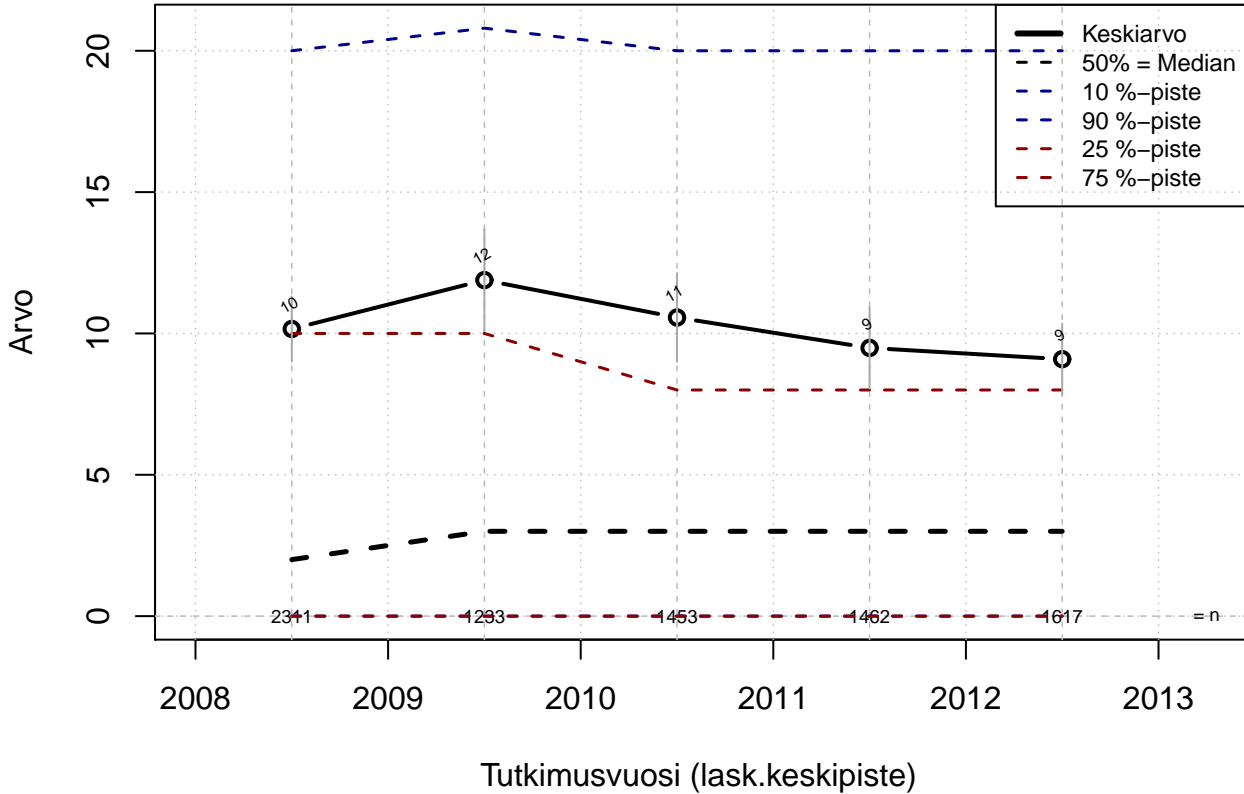

Työmatkapäivät yhteensä vuodessa

Kohderyhmä: KAIKKI : 1
Osa-aineisto: I_LM==1 | TSV==1
(TUTKP) tmt 108,109,110,111,112 2013-05-24 TTMATKV