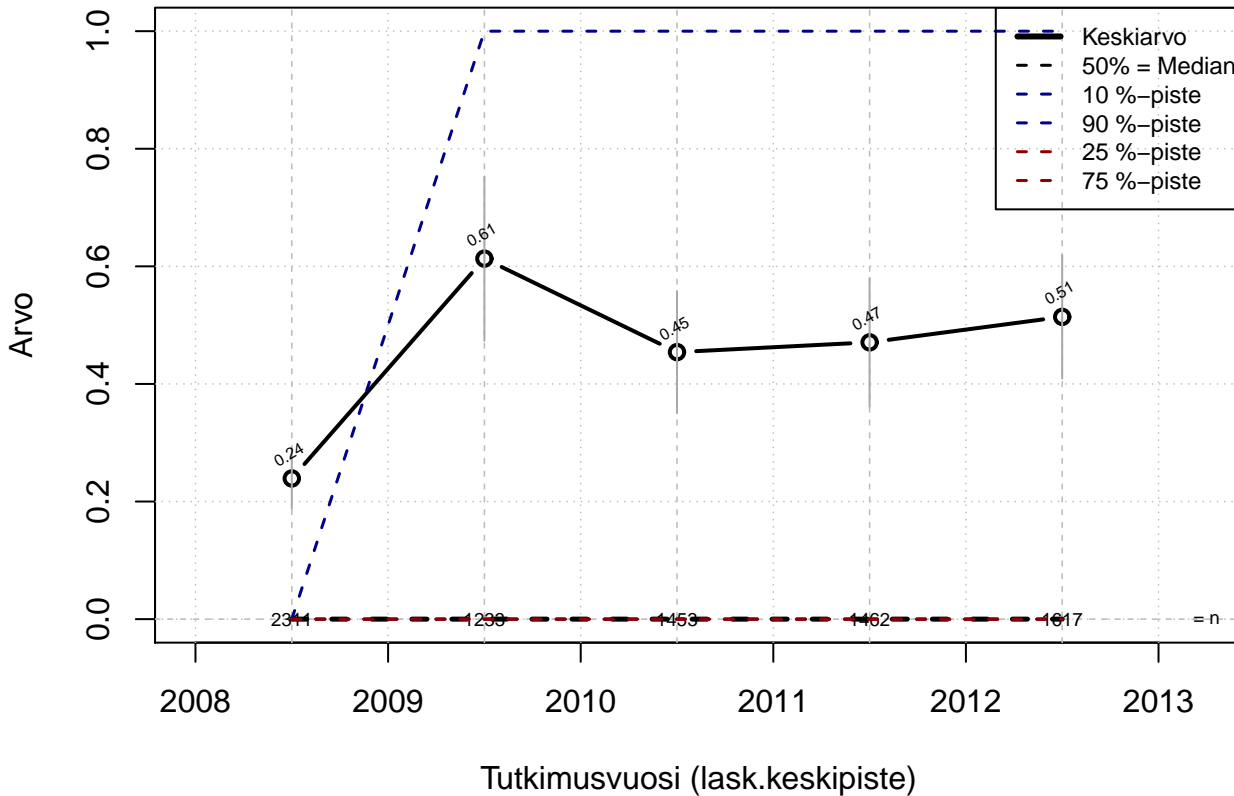

Etätyöpäivät pv/kk

Kohderyhmä: KAIKKI : 1
Osa-aineisto: I_LM==1 | TSV==1
(TUTKP) tmt 108,109,110,111,112 2013-05-24 ETATYO2