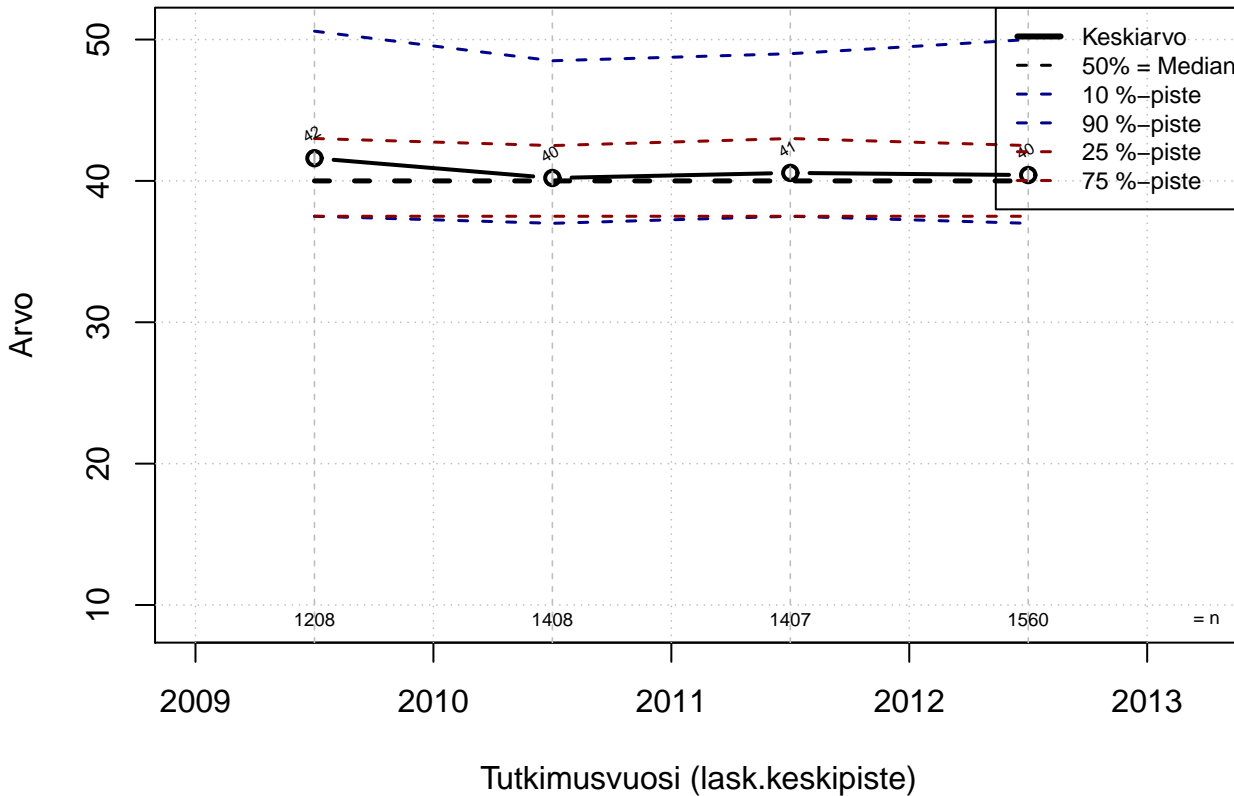

Kokonaisviikkotyöaika a+b+c+d+e+f+sivu/yrityk h/vko

Kohderyhmä: KAIKKI : 1
Osa-aineisto: I_LM==1 | TSV==1
(TUTKP) tmt 108,109,110,111,112 2013-05-24 TAIKYb2