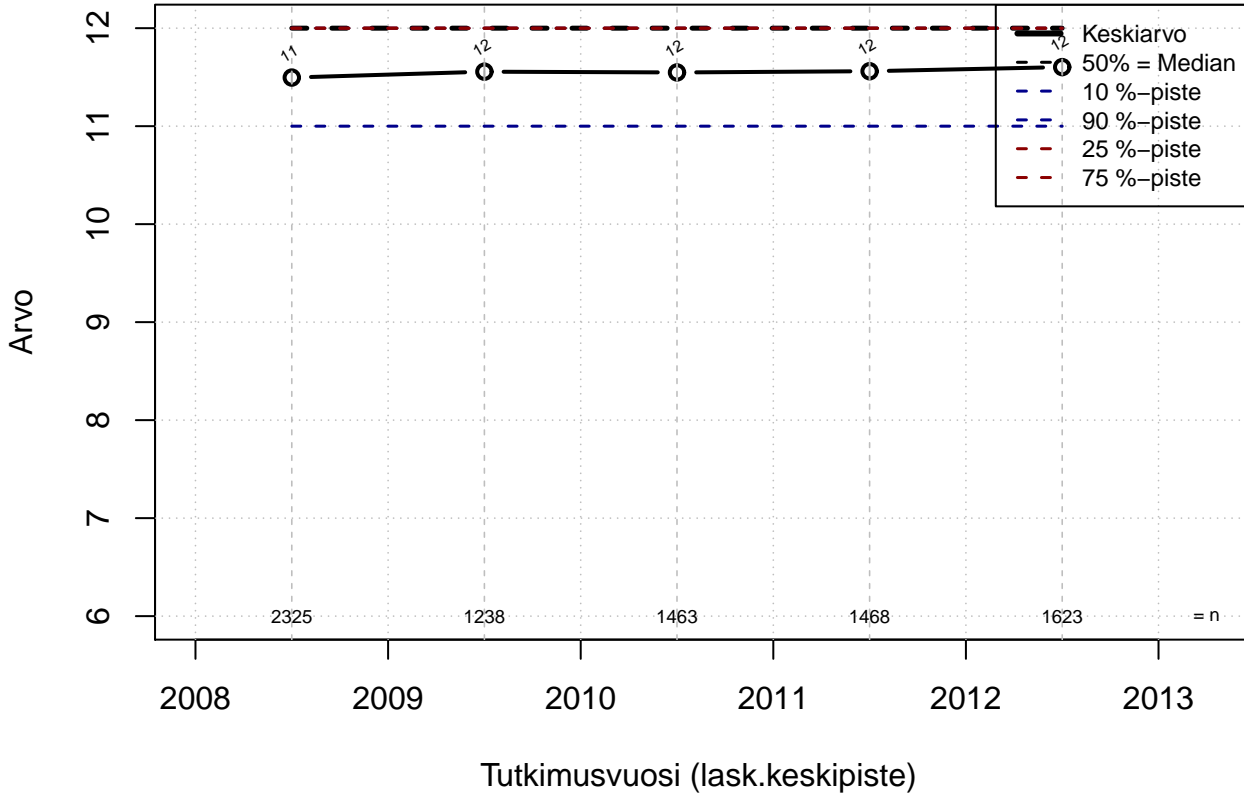

Työssäolokuukaudet kk/v

Kohderyhmä: KAIKKI : 1
Osa-aineisto: I_LM==1 | TSV==1
(TUTKP) tmt 108,109,110,111,112 2013-05-24 TYOSSAKK