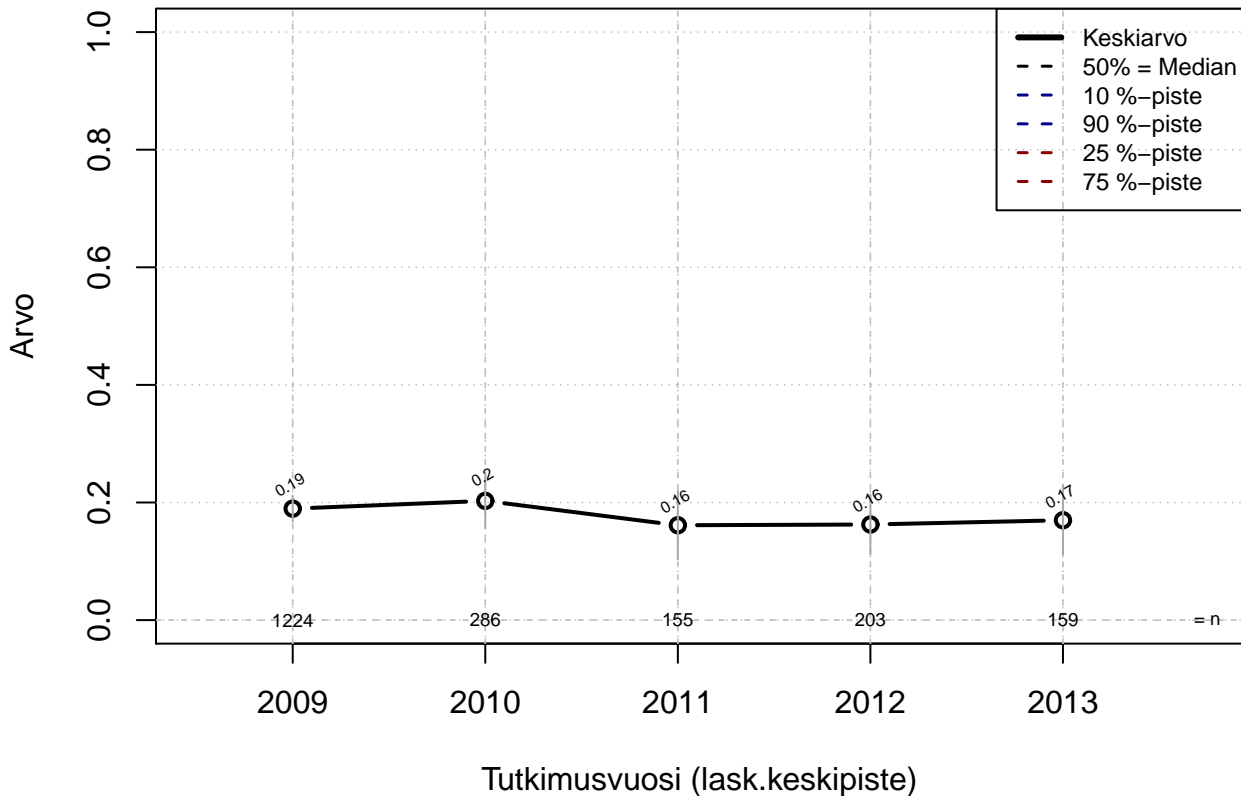

työmatkojen (koti–työ ja työ–koti) käyttäminen työaikana {0=Ei, 1=mahdollinen}

Kohderyhmä: KAIKKI : 1

Osa-aineisto: I_LM==1 | TSV==1

(TUTKP) tmt 209,210,211,212,213 2013-06-07 TAJM13x