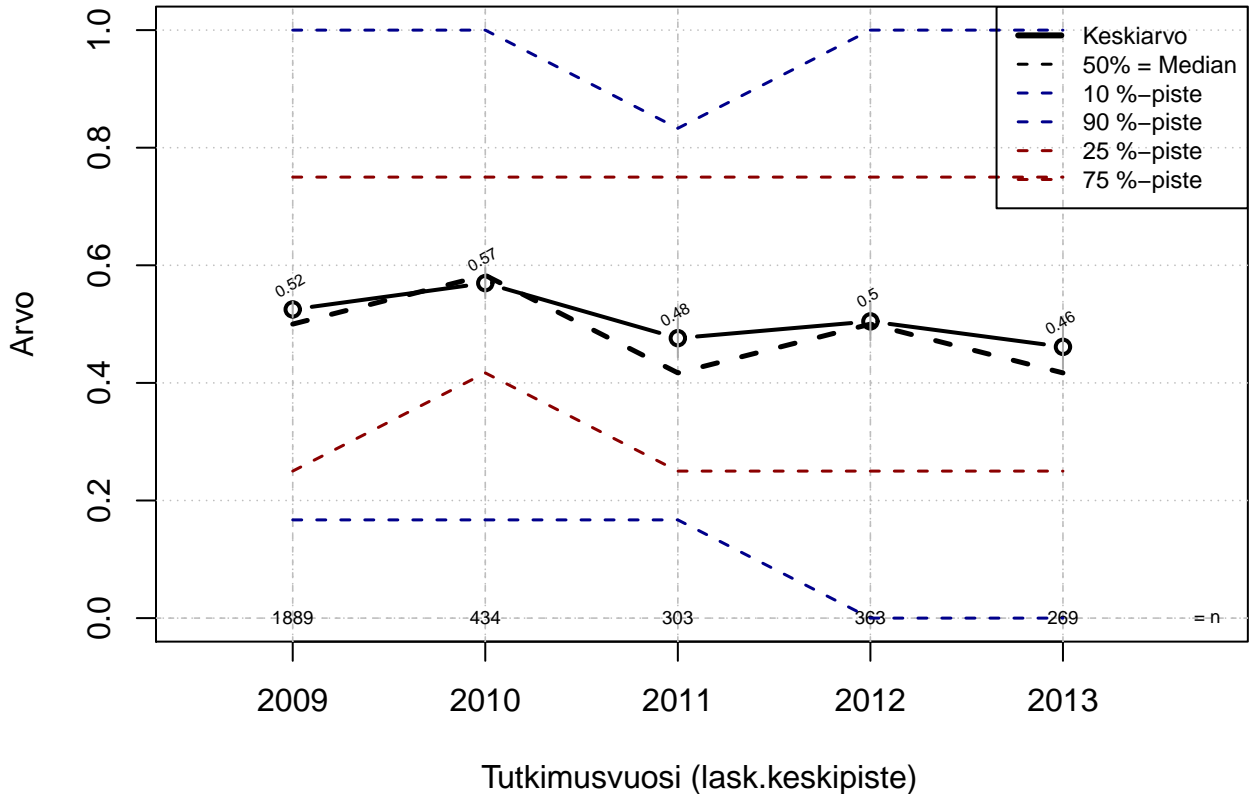

Työaikajärj liukuva+pankki+säästö+jousto, indeksi

Kohderyhmä: KAIKKI : 1

Osa-aineisto: I_LM==1 | TSV==1

(TUTKP) tmt 209,210,211,212,213 2013-06-07 TJ1