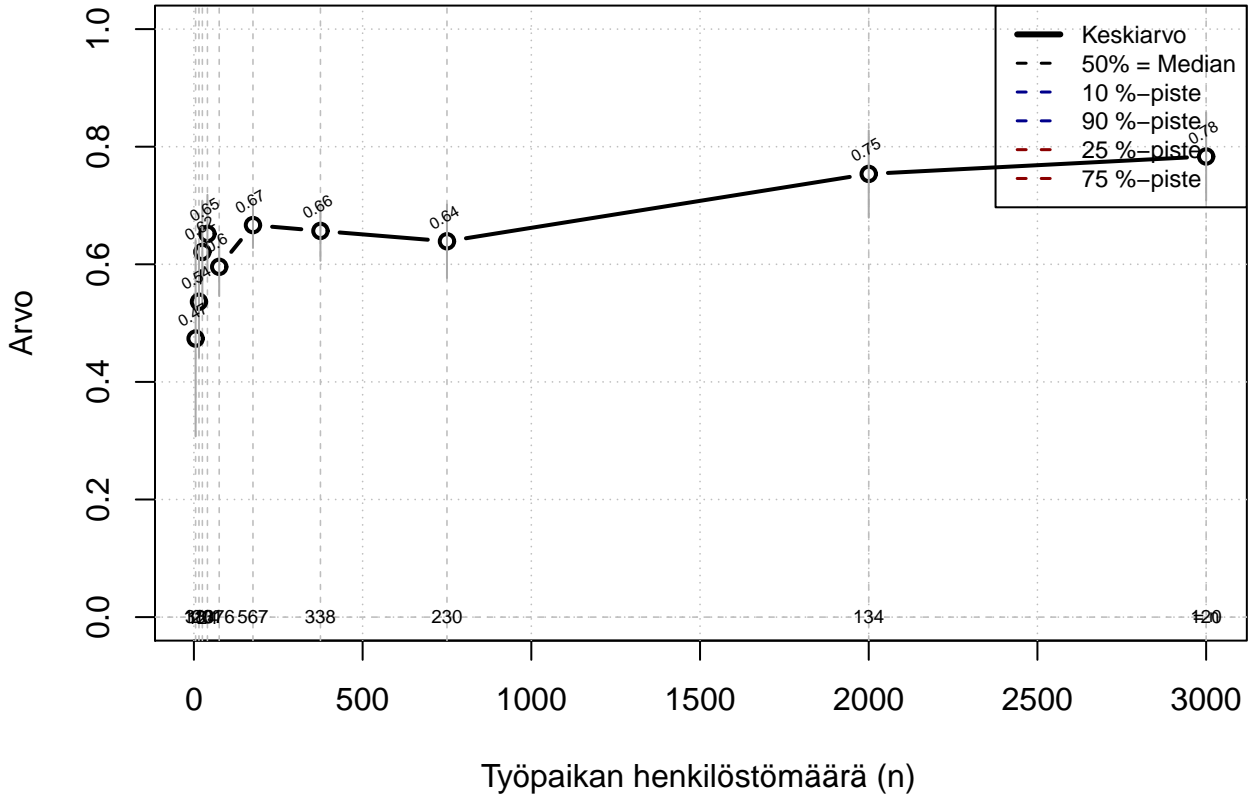

joustovapaat {0=Ei, 1=mahdollinen}

Kohderyhmä: KAIKKI : 1
Osa-aineisto: I_LM==1 | TSV==1
(TPHLOST) tmt 209,210,211,212,213 2013-06-07 TAJM03x