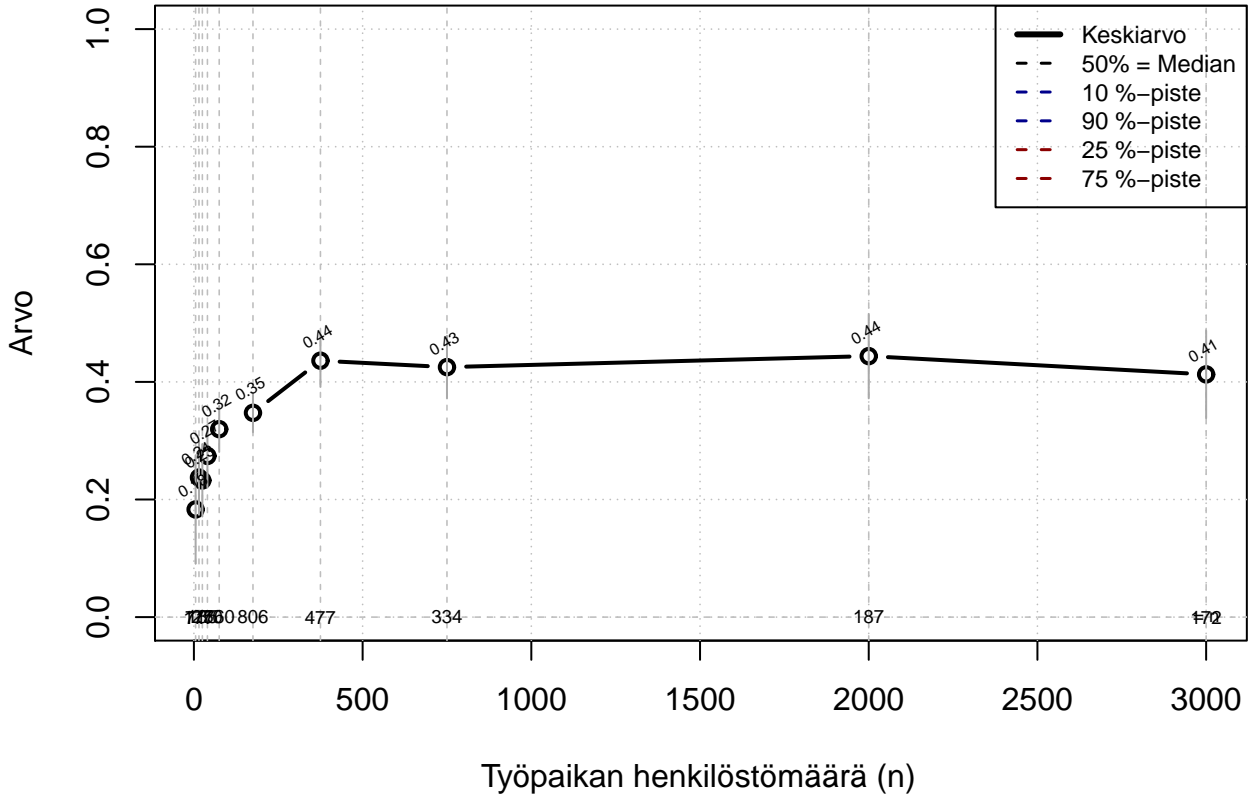

Osa-aikatyöjärj, indeksi

Kohderyhmä: KAIKKI : 1
Osa-aineisto: I_LM==1 | TSV==1
(TPHLOST) tmt 209,210,211,212,213 2013-06-07 TJ3