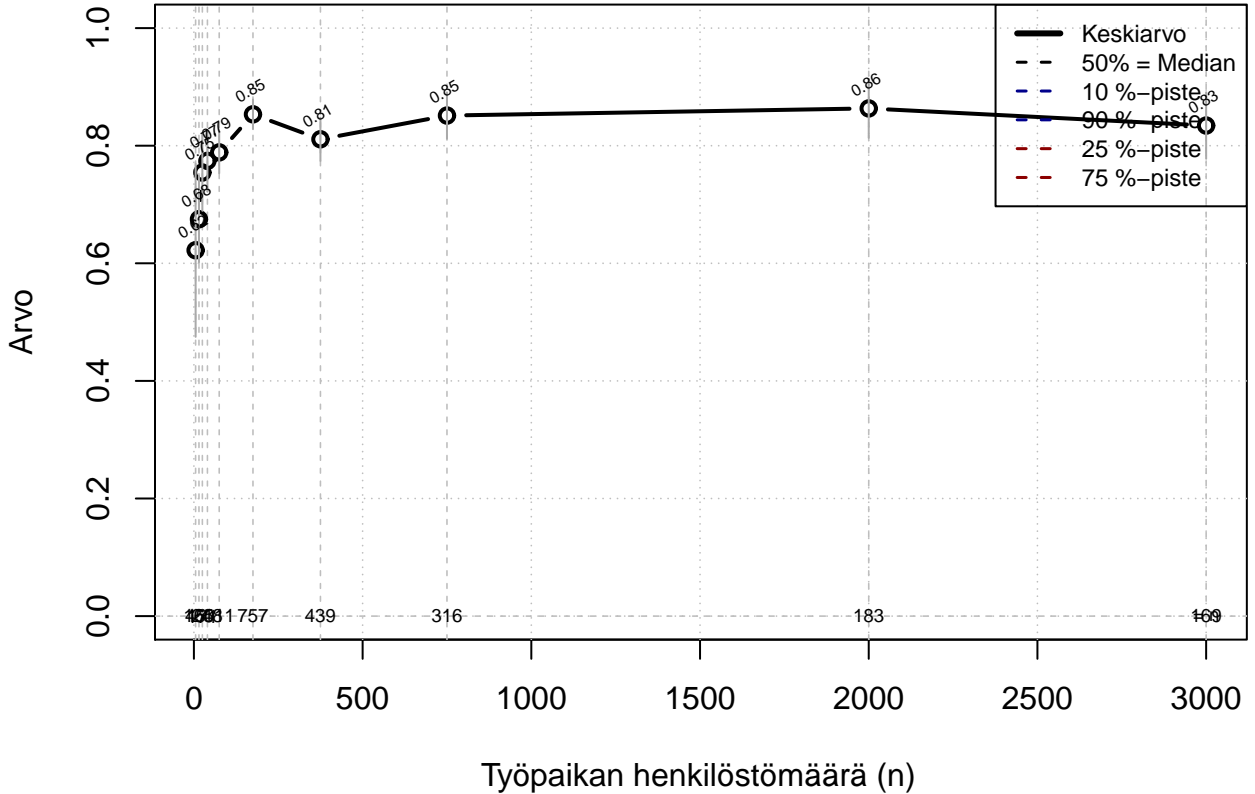

# liukuva työaika {0=Ei, 1=mahdollinen}

Kohderyhmä: KAIKKI : 1  
 Osa-aineisto: I\_LM==1 | TSV==1  
 (TPHLOST) tmt 209,210,211,212,213 2013-06-07 TAJM01x