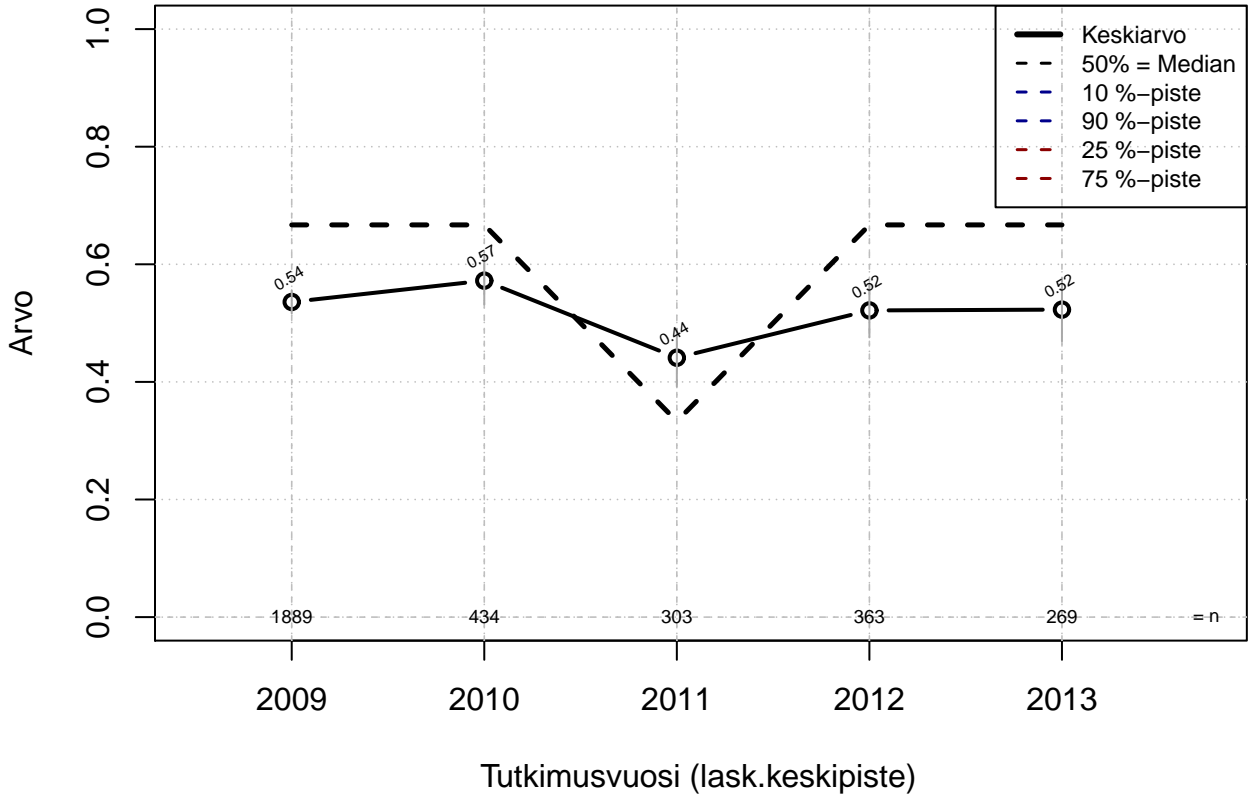

Vuorottelu+opinto+perhevapaajärj, indeksi

Kohderyhmä: KAIKKI : 1
Osa-aineisto: I_LM==1 | TSV==1
(TUTKP) tmt 209,210,211,212,213 2013-06-07 TJ2