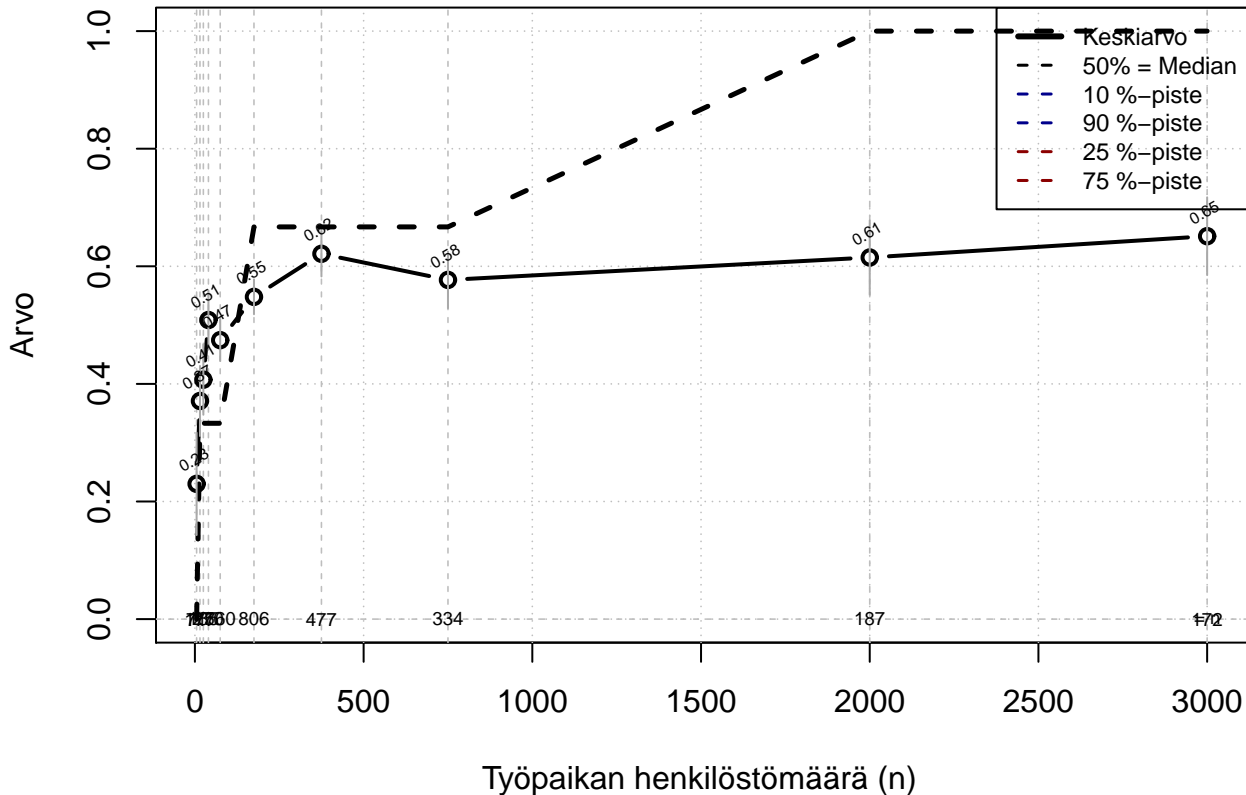

Vuorottelu+opinto+perhevapaajärj, indeksi

Kohderyhmä: KAIKKI : 1

Osa-aineisto: I_LM==1 | TSV==1

(TPHLOST) tmt 209,210,211,212,213 2013-06-07 TJ2