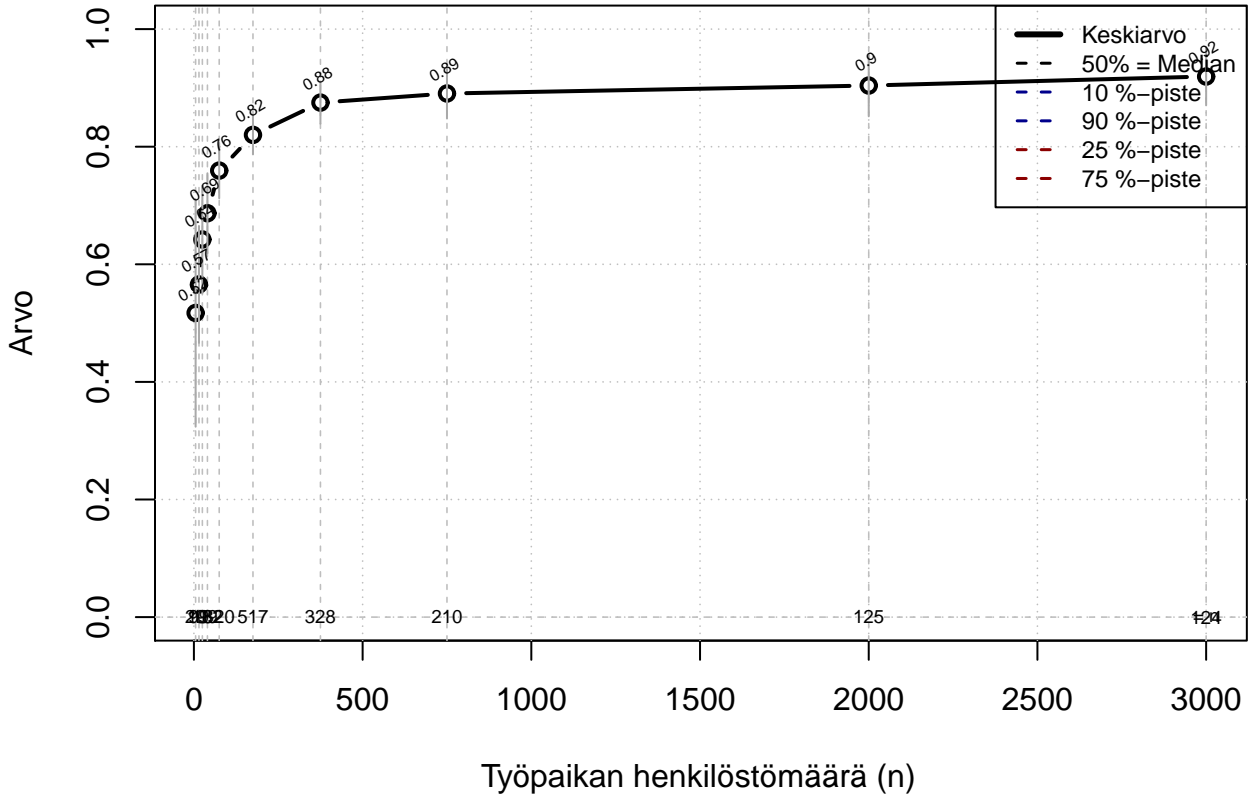

opintovapaa {0= Ei mahd, 1=mahdollinen}

Kohderyhmä: KAIKKI : 1
Osa-aineisto: I_LM==1 | TSV==1
(TPHLOST) tmt 209,210,211,212,213 2013-06-07 TAJM07x