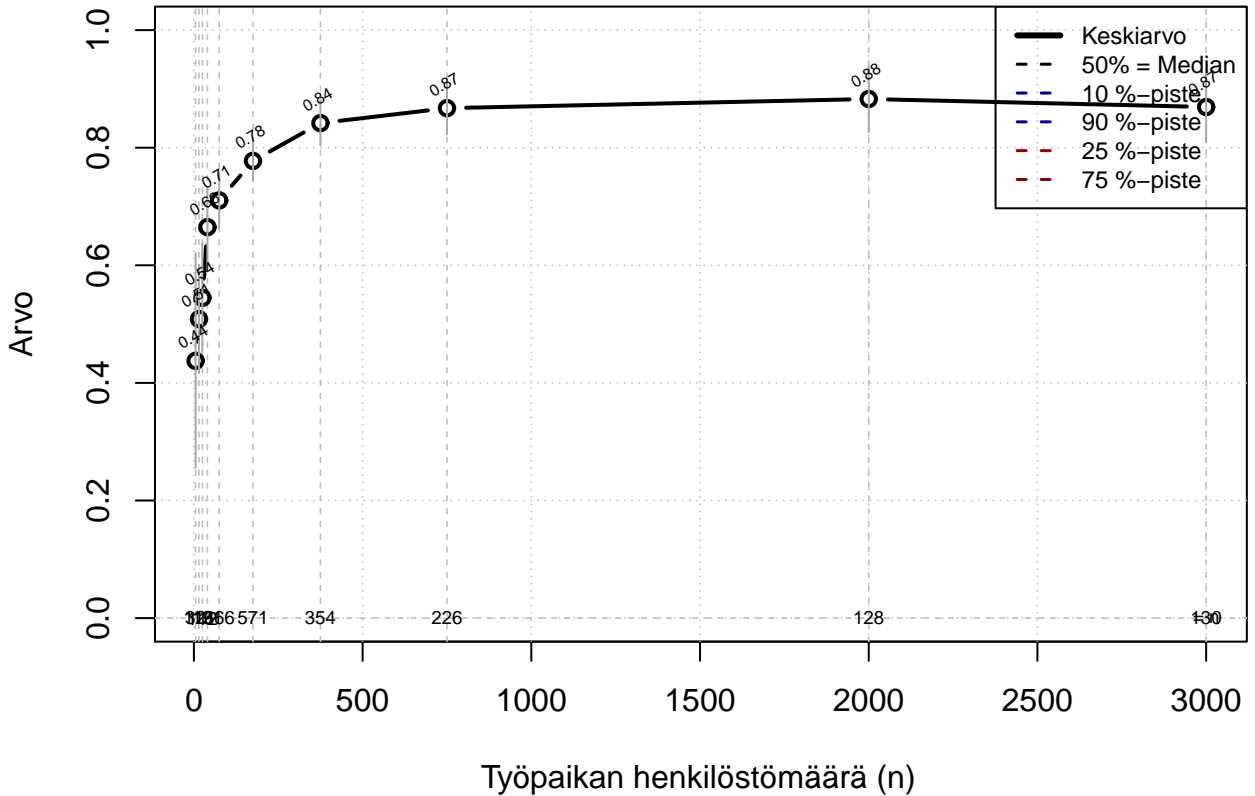

vuorotteluvapaa {0=Ei, 1=mahdollinen}

Kohderyhmä: KAIKKI : 1
Osa-aineisto: I_LM==1 | TSV==1
(TPHLOST) tmt 209,210,211,212,213 2013-06-07 TAJM06x