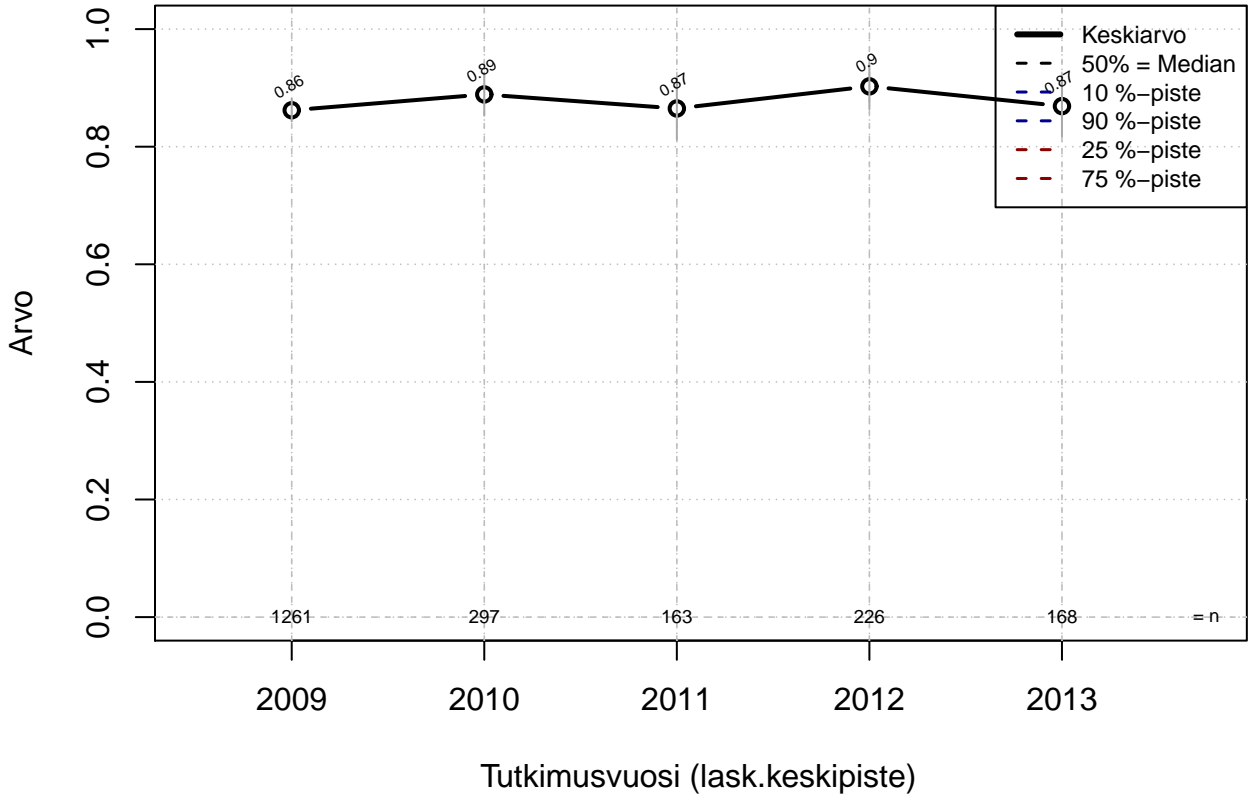

perhevapaa {0=Ei, 1=mahdollinen}

Kohderyhmä: KAIKKI : 1

Osa-aineisto: I_LM==1 | TSV==1

(TUTKP) tmt 209,210,211,212,213 2013-06-07 TAJM08x