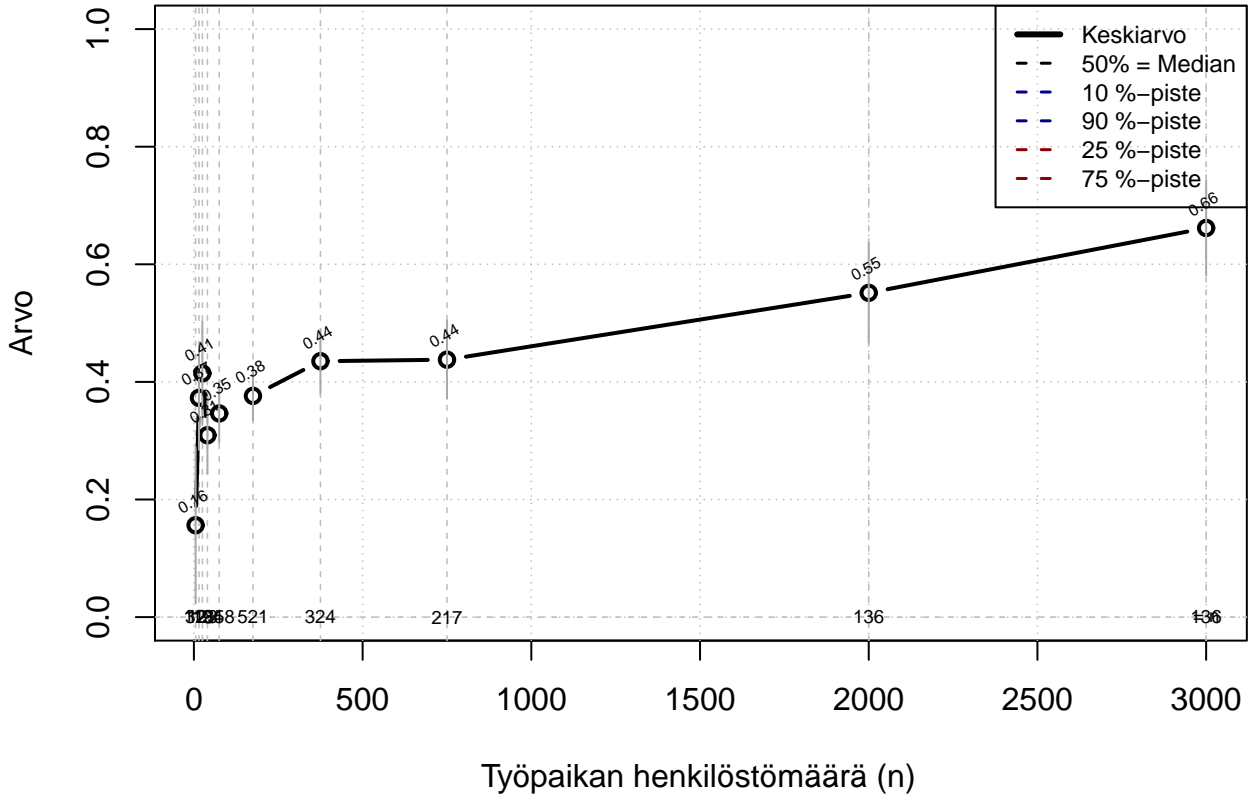

# etätöiden tekeminen {0=Ei, 1=mahdollinen}

Kohderyhmä: KAIKKI : 1  
Osa-aineisto: I\_LM==1 | TSV==1  
(TPHLOST) tmt 209,210,211,212,213 2013-06-07 TAJM10x