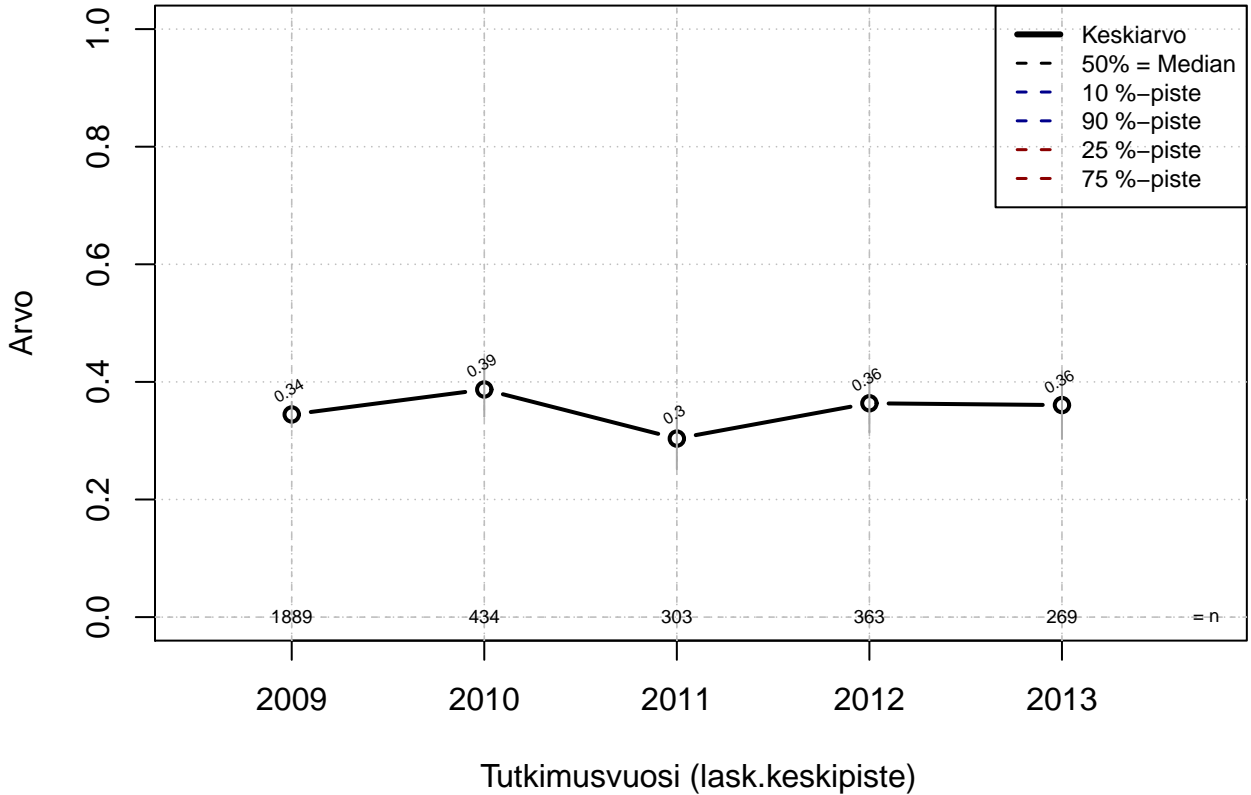

Osa-aikatyöjärj, indeksi

Kohderyhmä: KAIKKI : 1

Osa-aineisto: I_LM==1 | TSV==1

(TUTKP) tmt 209,210,211,212,213 2013-06-07 TJ3