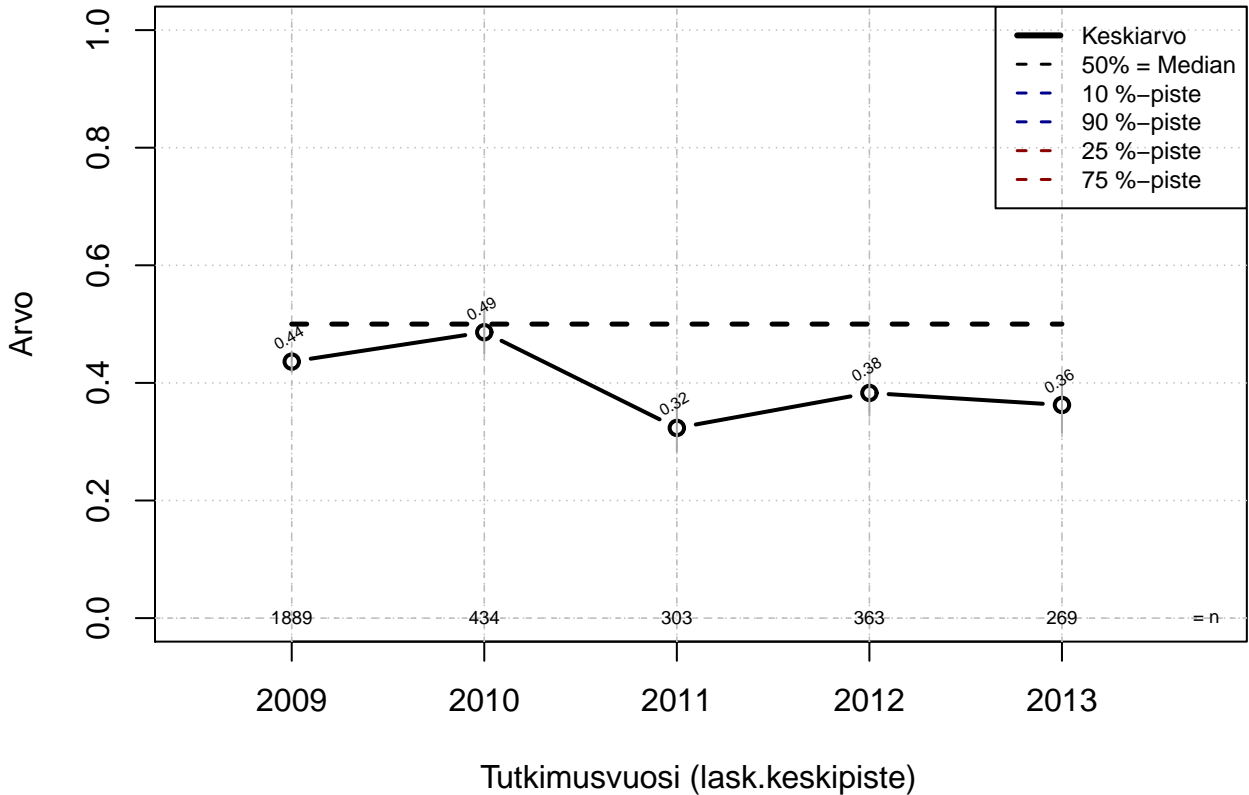

Työvuorojen vaihtamisjärj, indeksi

Kohderyhmä: KAIKKI : 1

Osa-aineisto: I_LM==1 | TSV==1

(TUTKP) tmt 209,210,211,212,213 2013-06-07 TJ5