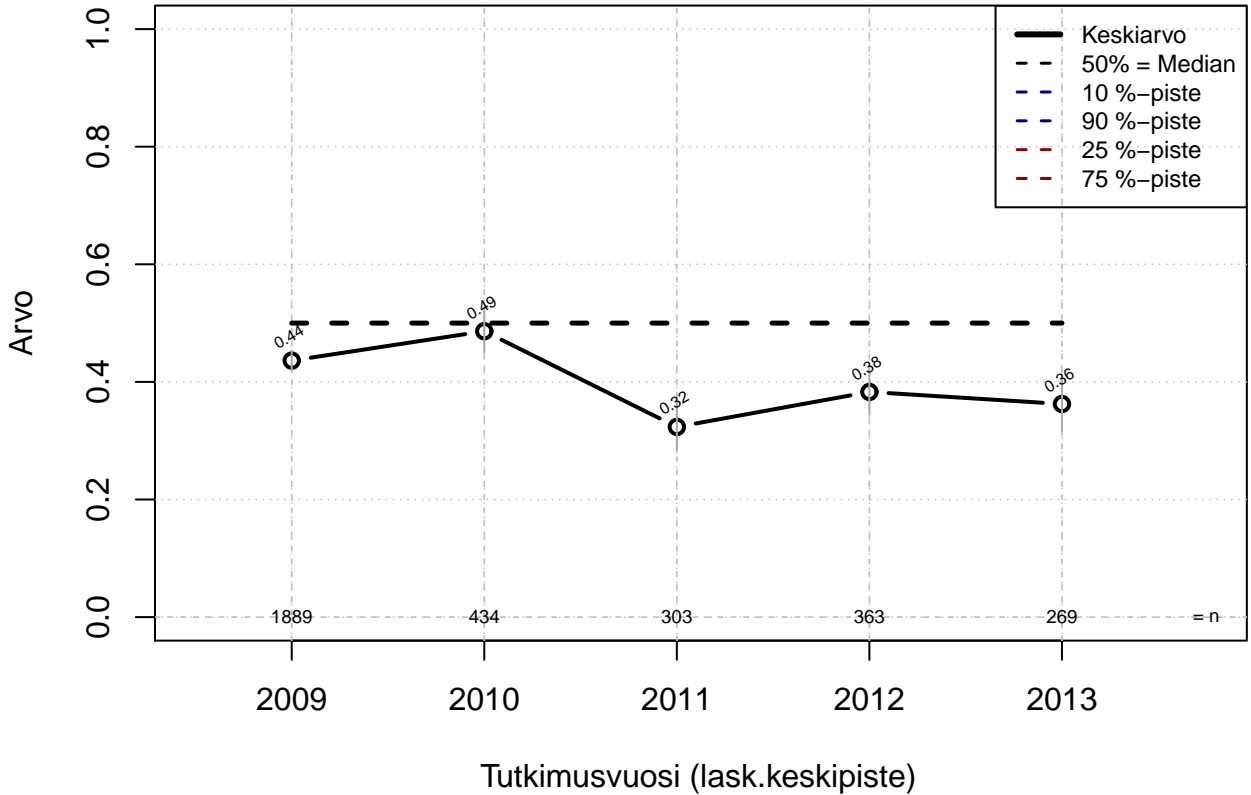

Työvuorojen vaihtamisjärj, indeksi

Kohderyhmä: KAIKKI : 1

Osa-aineisto: I_LM==1 | TSV==1

(TUTKP) tmt 209,210,211,212,213 2013-06-07 TJ5