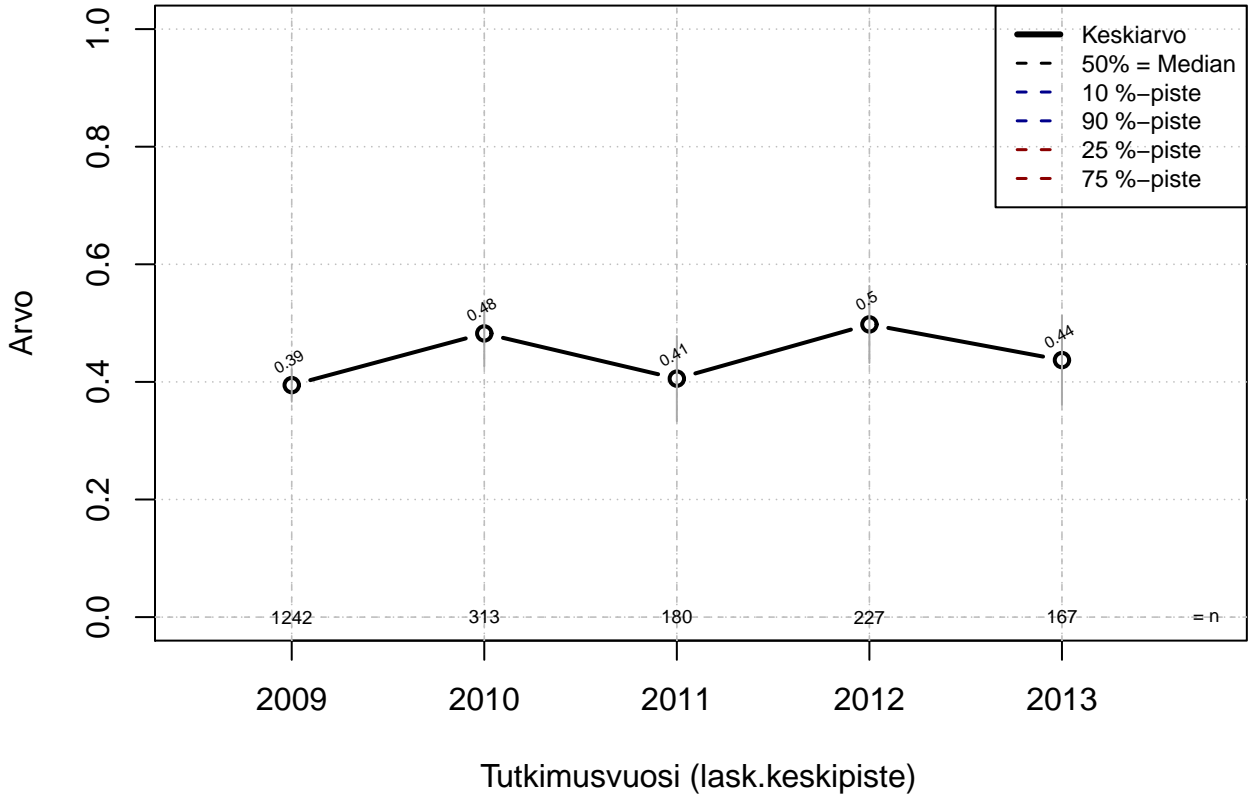

työaikapankki {0=Ei, 1=mahdollinen}

Kohderyhmä: KAIKKI : 1
Osa-aineisto: I_LM==1 | TSV==1
(TUTKP) tmt 209,210,211,212,213 2013-06-07 TAJM04x