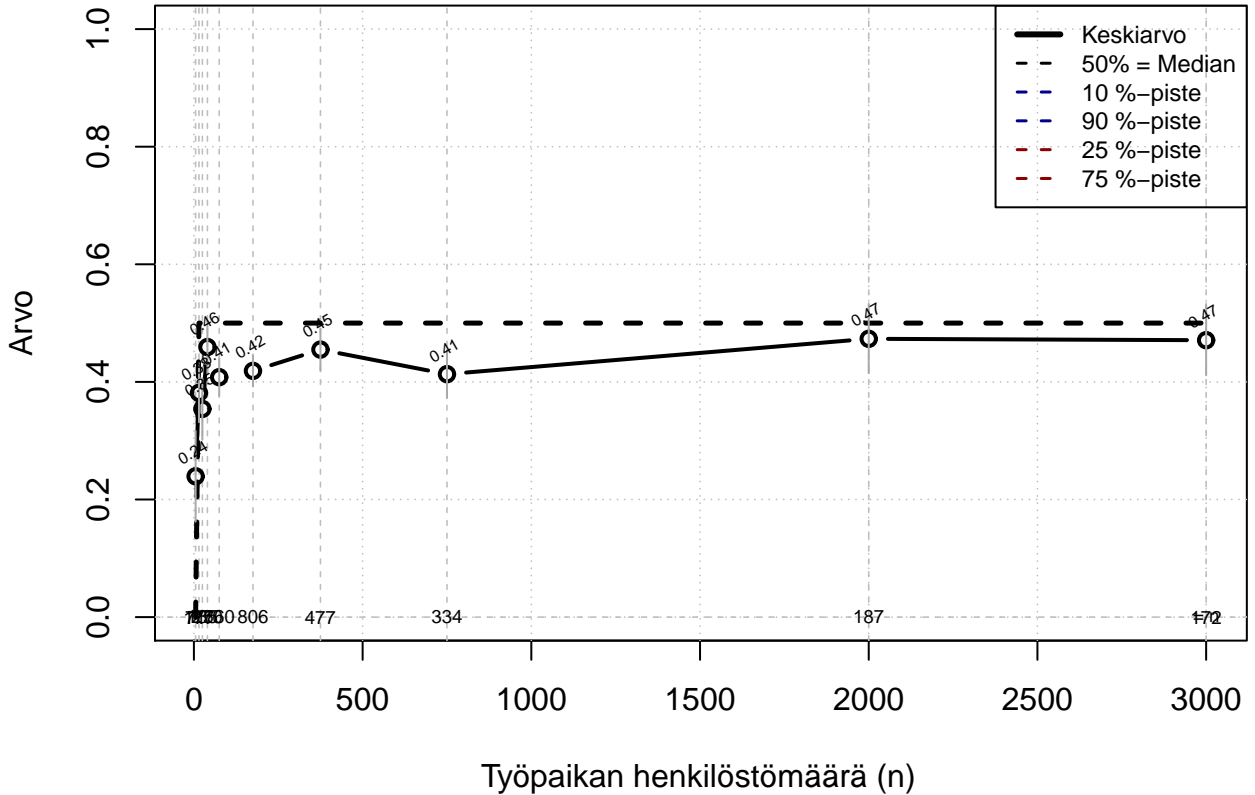

Työvuorojen vaihtamisjärj, indeksi

Kohderyhmä: KAIKKI : 1
Osa-aineisto: I_LM==1 | TSV==1
(TPHLOST) tmt 209,210,211,212,213 2013-06-07 TJ5