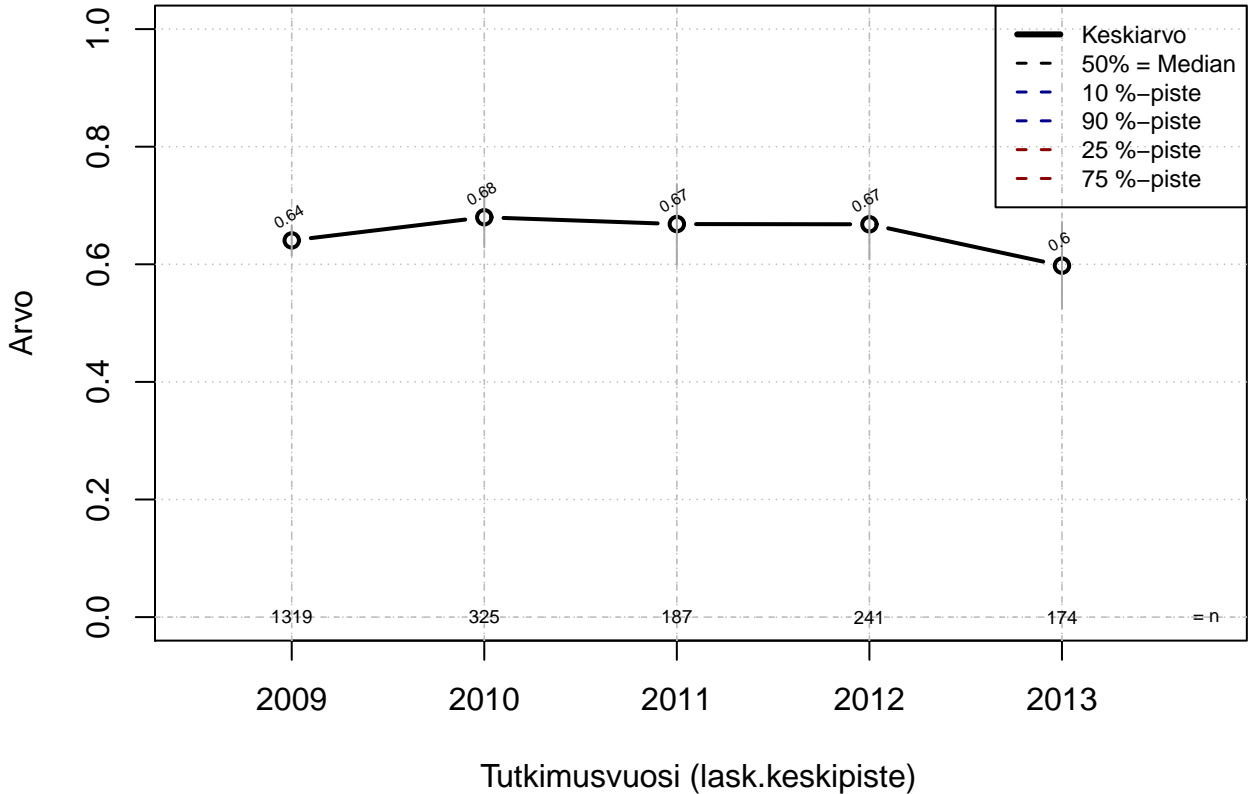

joustovapaat {0=Ei, 1=mahdollinen}

Kohderyhmä: KAIKKI : 1

Osa-aineisto: I_LM==1 | TSV==1

(TUTKP) tmt 209,210,211,212,213 2013-06-07 TAJM03x