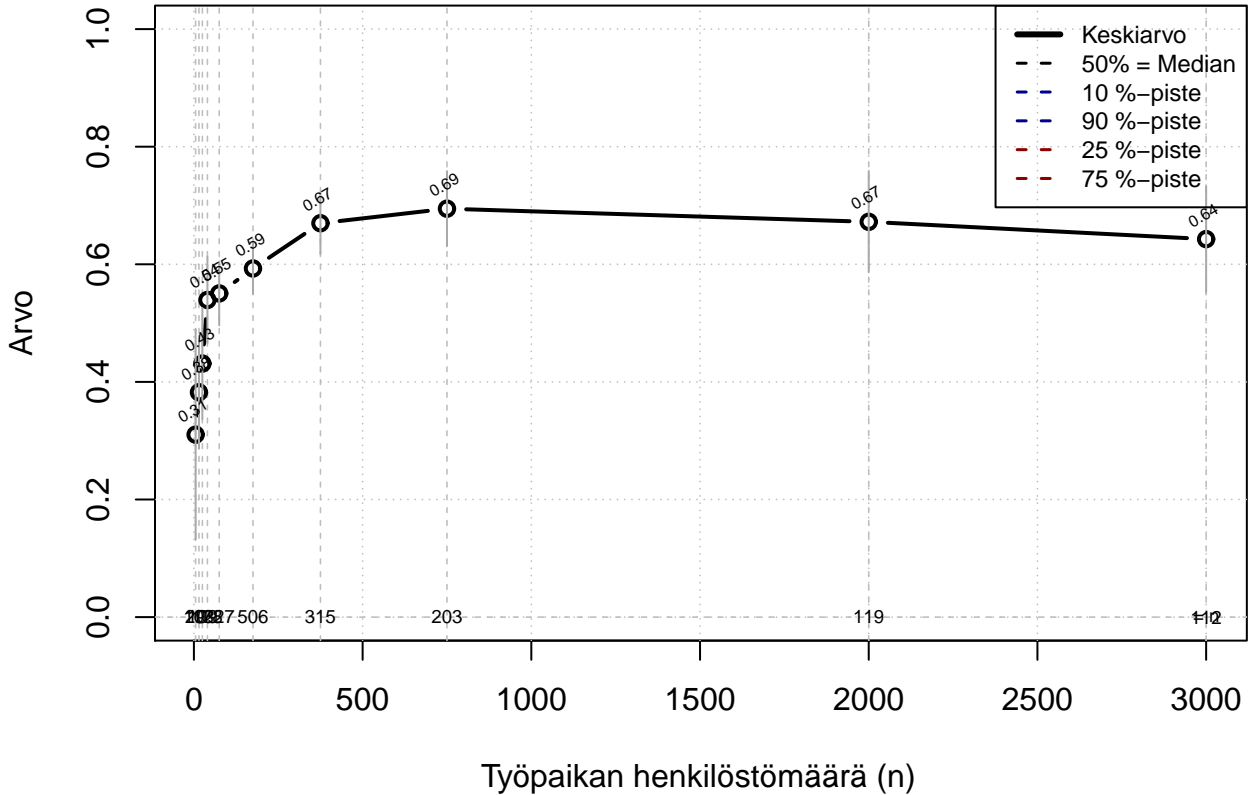

työvuorojen vaihtaminen {0=ei, 1=mahdollinen}

Kohderyhmä: KAIKKI : 1

Osa-aineisto: I_LM==1 | TSV==1

(TPHLOST) tmt 209,210,211,212,213 2013-06-07 TAJM11x