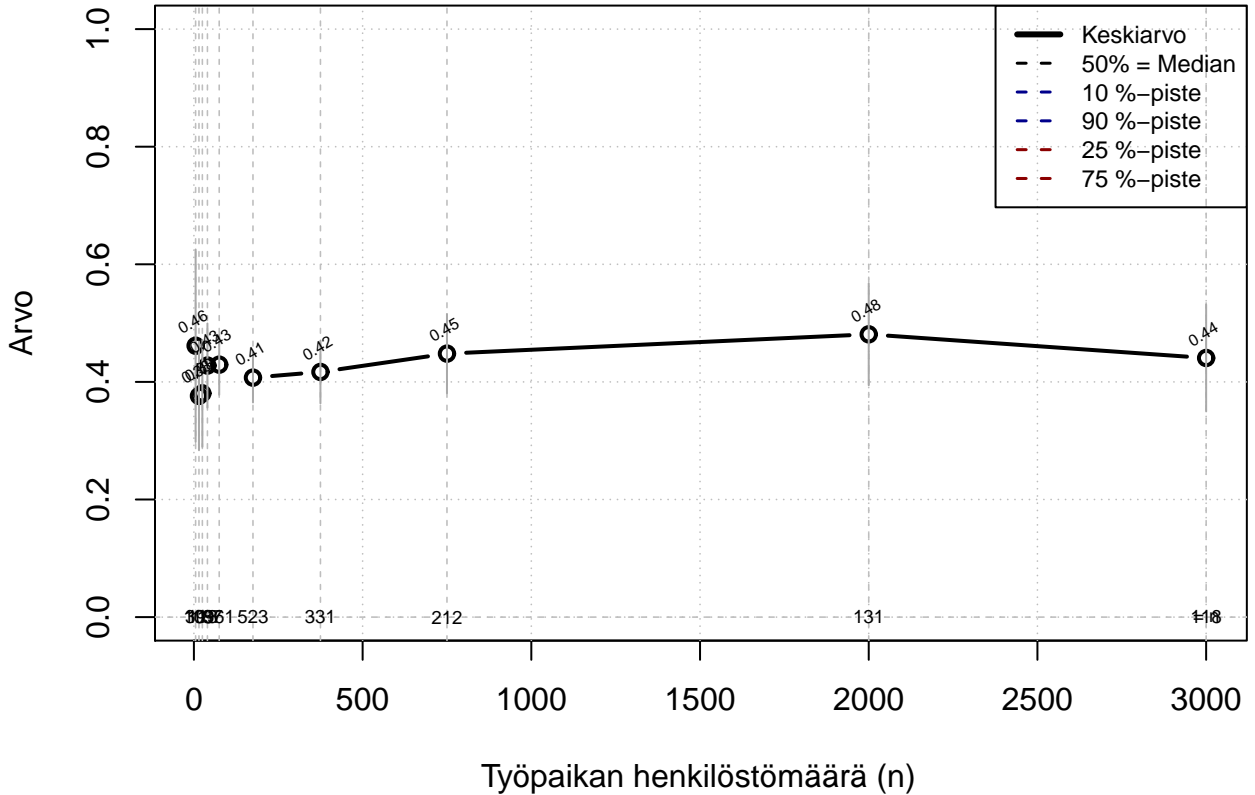

työaikapankki {0=Ei, 1=mahdollinen}

Kohderyhmä: KAIKKI : 1
Osa-aineisto: I_LM==1 | TSV==1
(TPHLOST) tmt 209,210,211,212,213 2013-06-07 TAJM04x