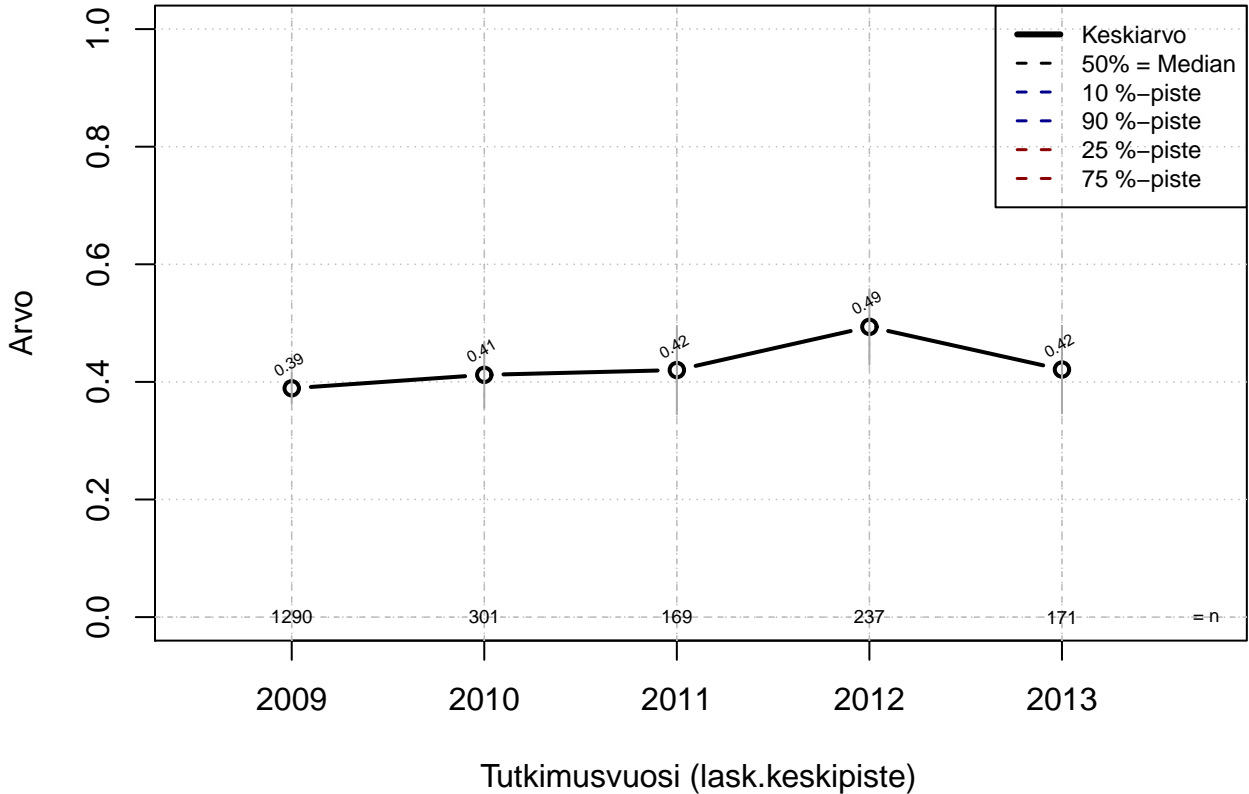

etätöiden tekeminen {0=Ei, 1=mahdollinen}

Kohderyhmä: KAIKKI : 1

Osa-aineisto: I_LM==1 | TSV==1

(TUTKP) tmt 209,210,211,212,213 2013-06-07 TAJM10x