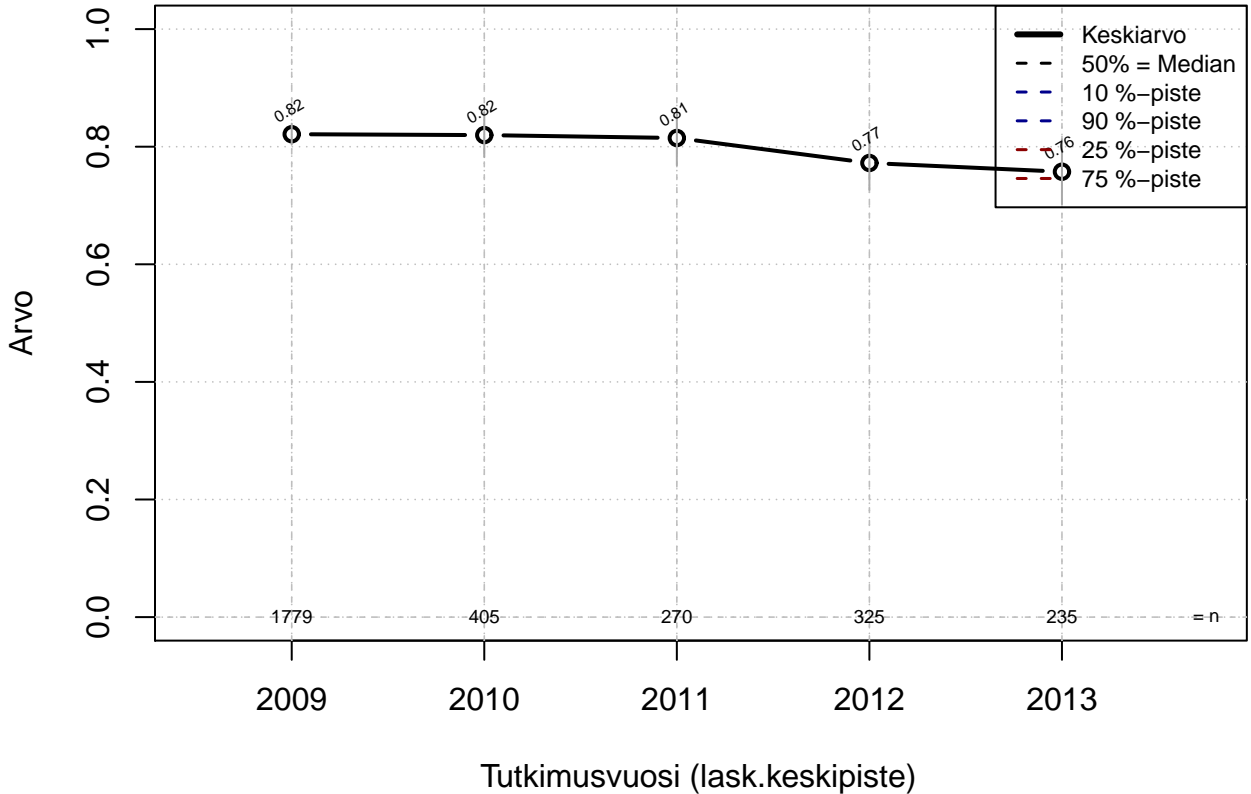

liukuva työaika {0=Ei, 1=mahdollinen}

Kohderyhmä: KAIKKI : 1

Osa-aineisto: I_LM==1 | TSV==1

(TUTKP) tmt 209,210,211,212,213 2013-06-07 TAJM01x