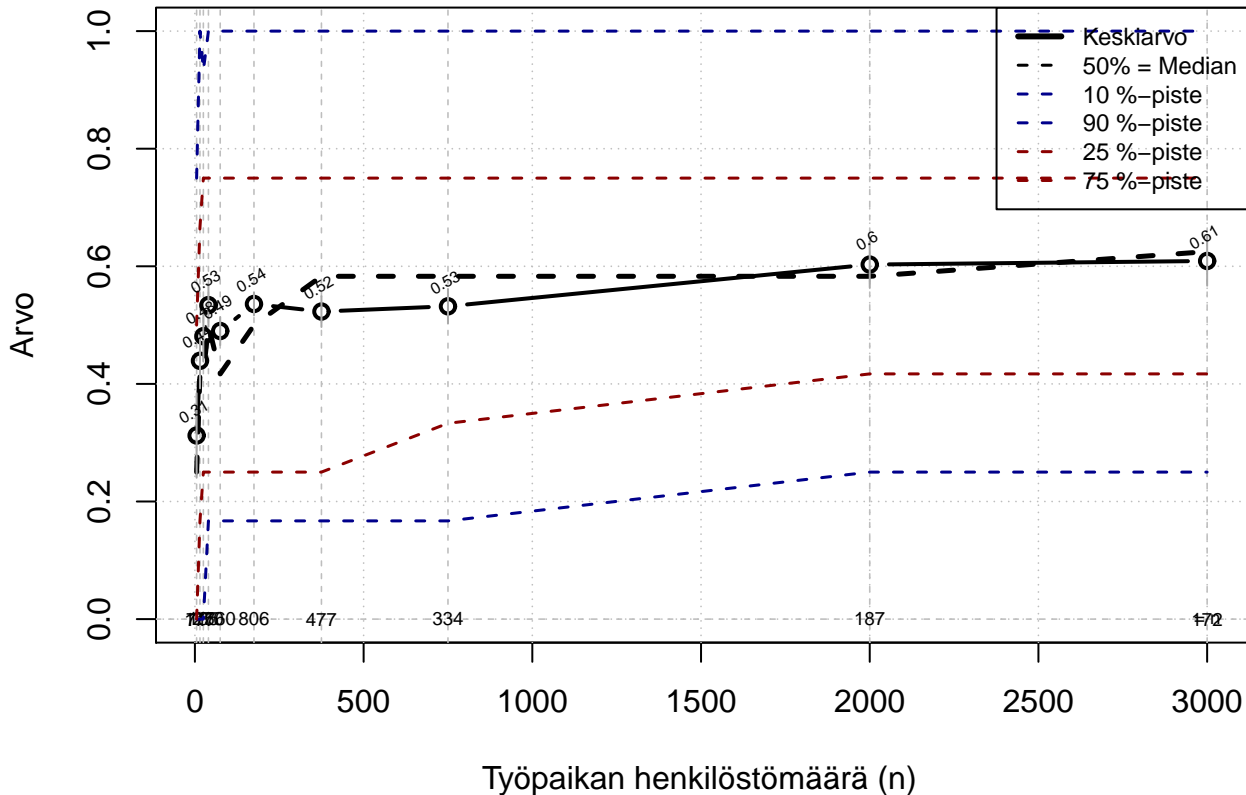

# Työaikajärj liukuva+pankki+säästö+jousto, indeksi

Kohderyhmä: KAIKKI : 1

Osa-aineisto: I\_LM==1 | TSV==1

( TPHLOST ) tmt 209,210,211,212,213 2013-06-07 TJ1