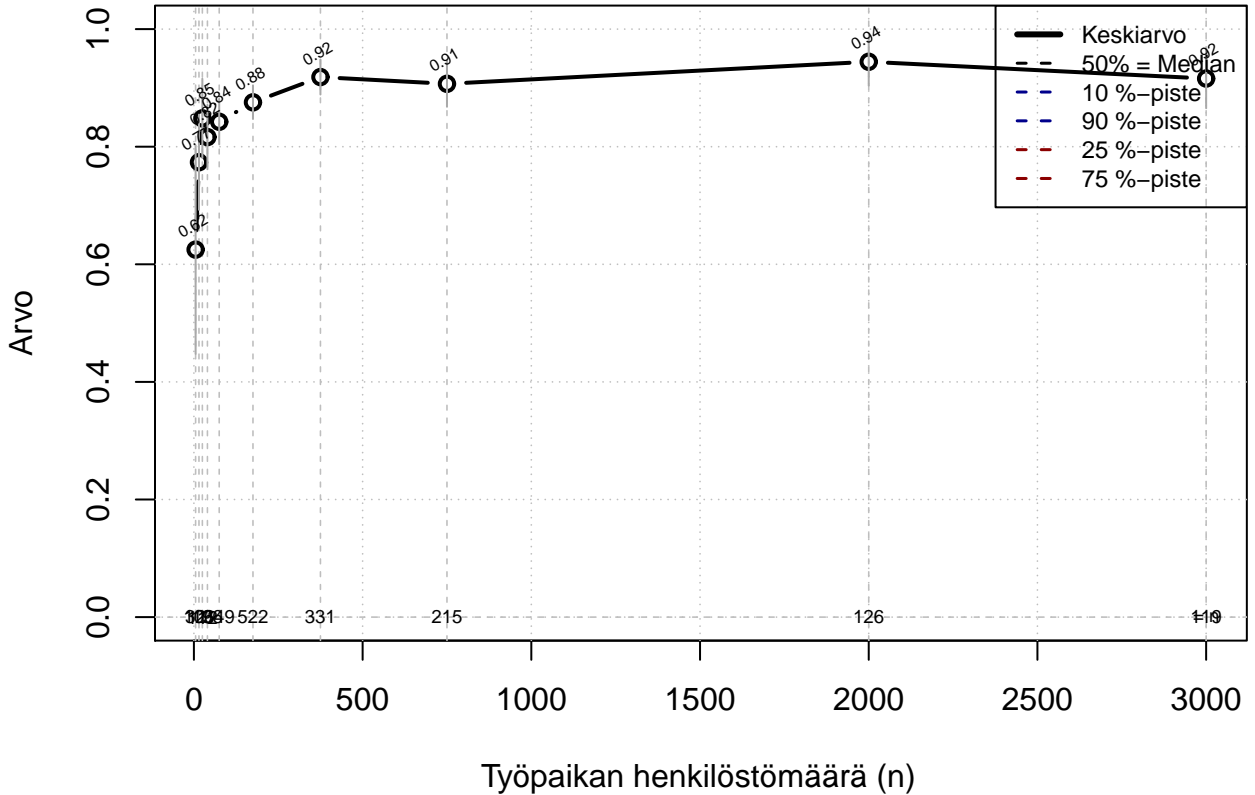

perhevapaa {0=Ei, 1=mahdollinen}

Kohderyhmä: KAIKKI : 1
Osa-aineisto: I_LM==1 | TSV==1
(TPHLOST) tmt 209,210,211,212,213 2013-06-07 TAJM08x