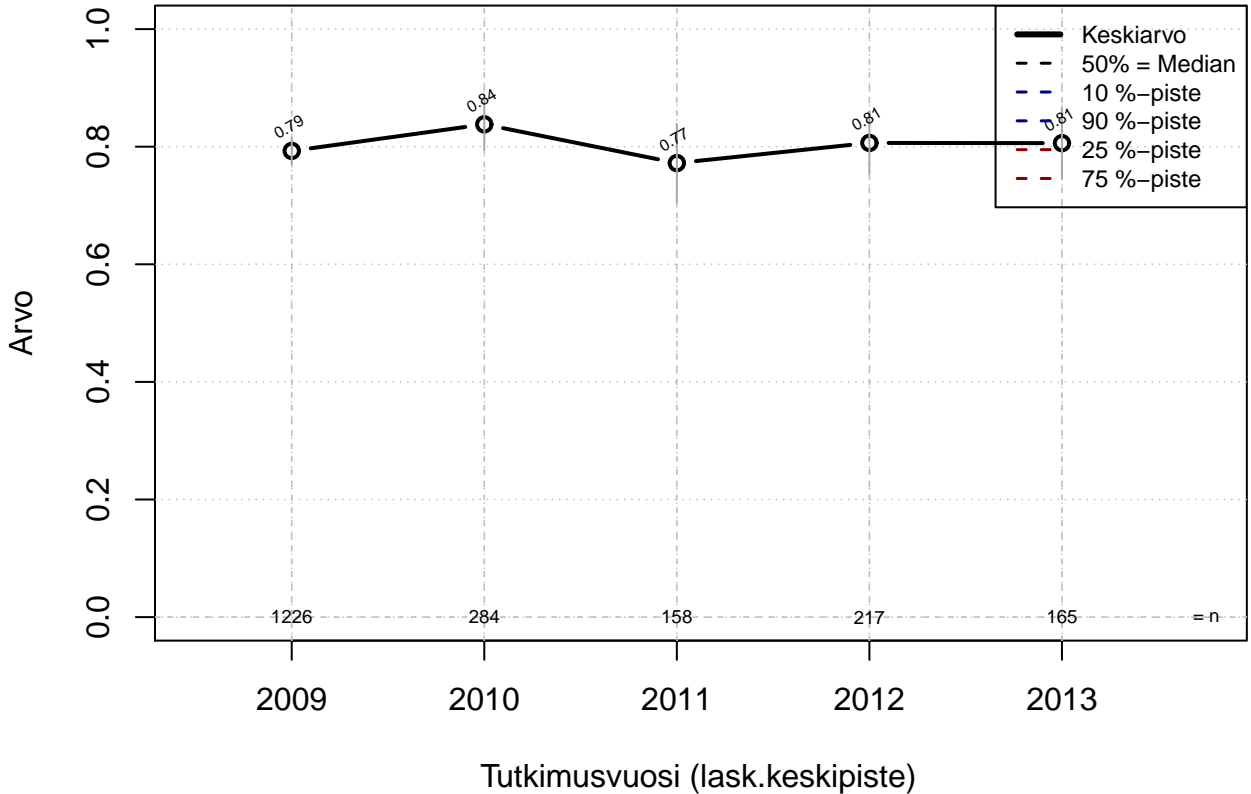

opintovapaa {0= Ei mahd, 1=mahdollinen}

Kohderyhmä: KAIKKI : 1

Osa-aineisto: I_LM==1 | TSV==1

(TUTKP) tmt 209,210,211,212,213 2013-06-07 TAJM07x