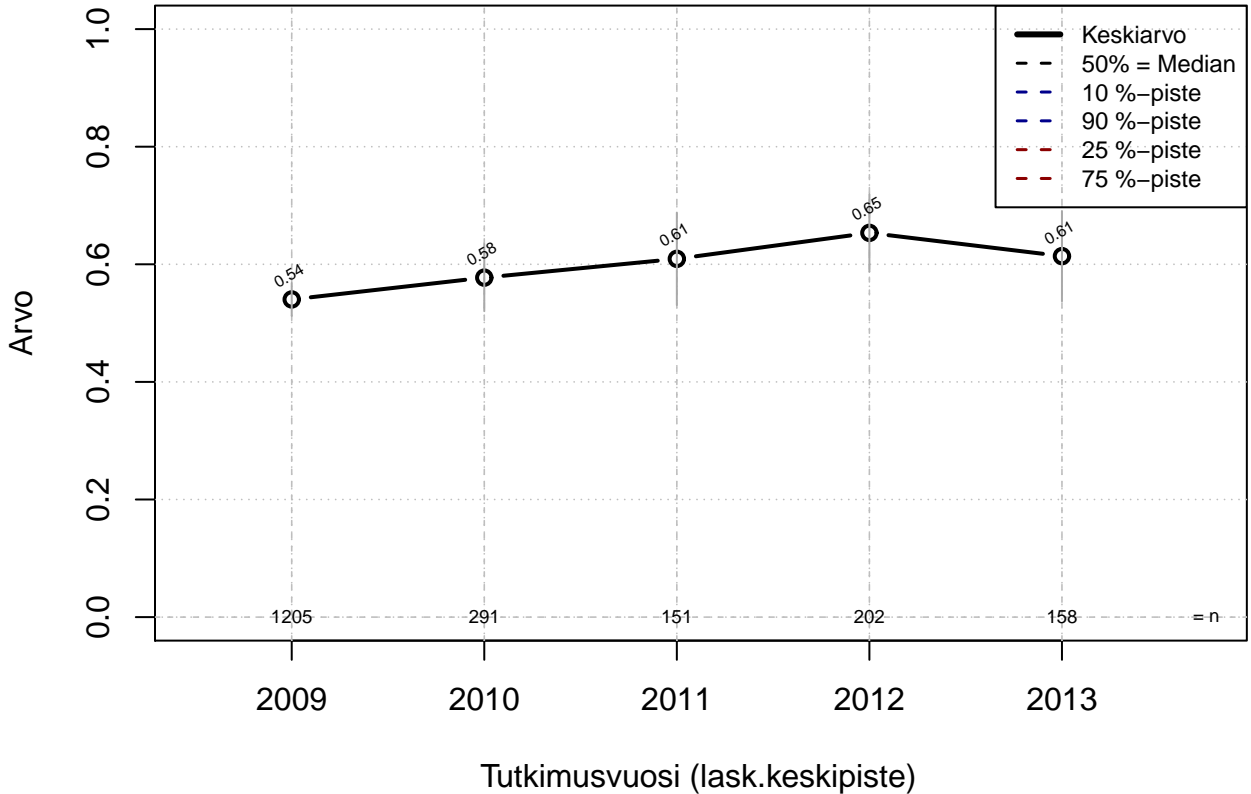

osa-aikatyö {0=Ei, 1=mahdollinen}

Kohderyhmä: KAIKKI : 1

Osa-aineisto: I_LM==1 | TSV==1

(TUTKP) tmt 209,210,211,212,213 2013-06-07 TAJM09x