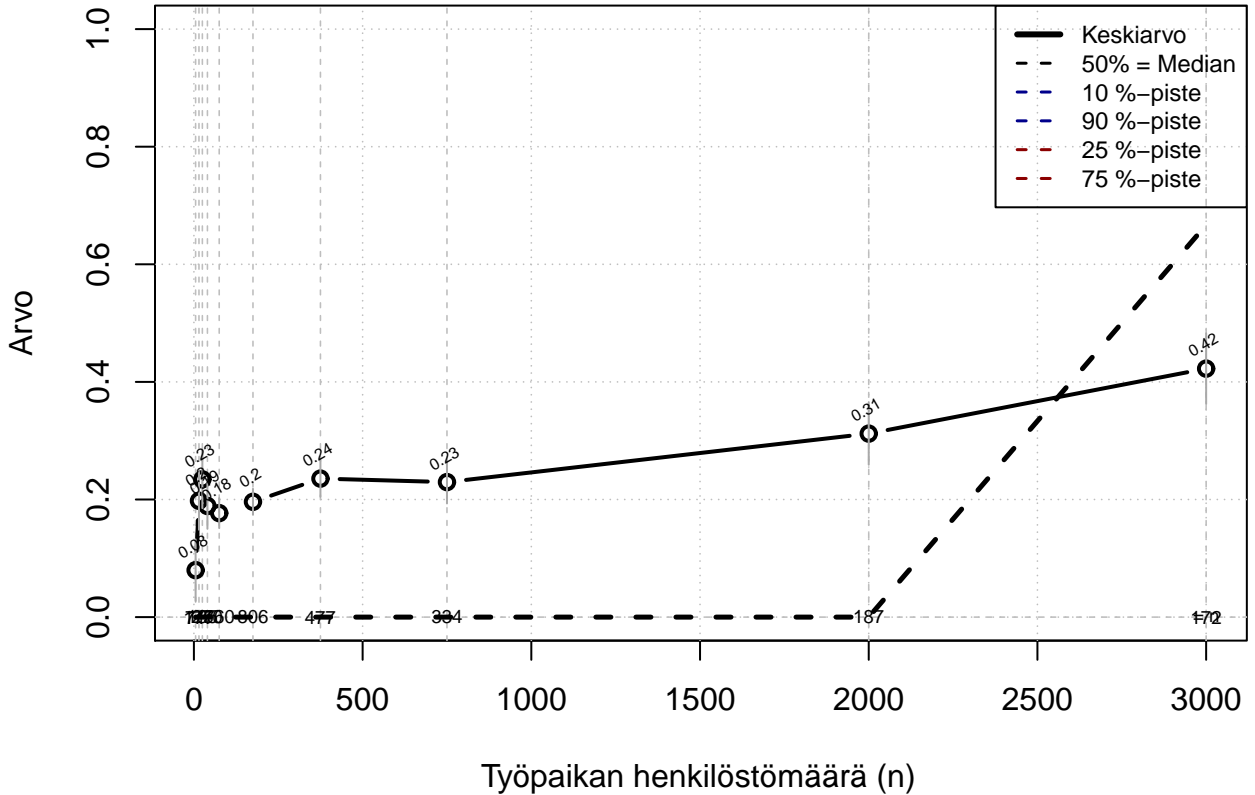

Etättyöjärjestelmä, indeksi

Kohderyhmä: KAIKKI : 1
Osa-aineisto: I_LM==1 | TSV==1
(TPHLOST) tmt 209,210,211,212,213 2013-06-07 TJ4