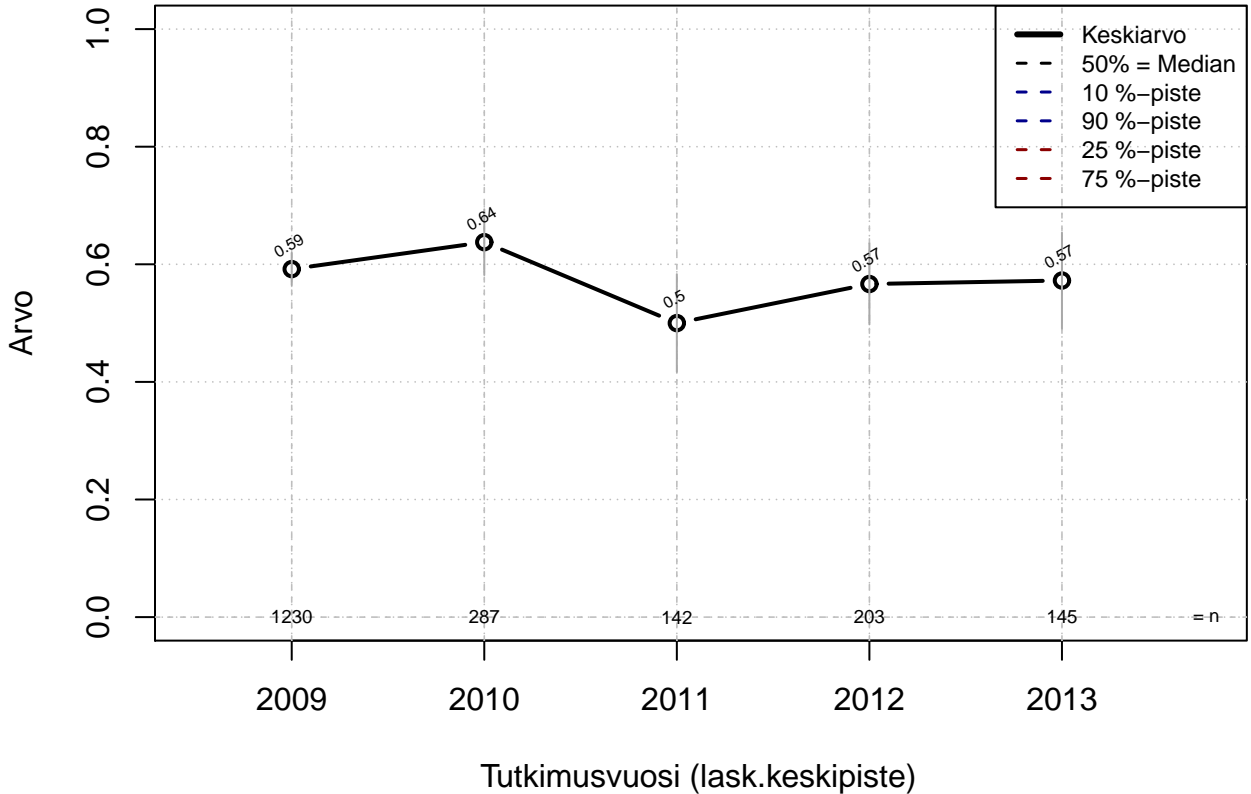

työvuorojen vaihtaminen {0=Ei, 1=mahdollinen}

Kohderyhmä: KAIKKI : 1

Osa-aineisto: I_LM==1 | TSV==1

(TUTKP) tmt 209,210,211,212,213 2013-06-07 TAJM11x