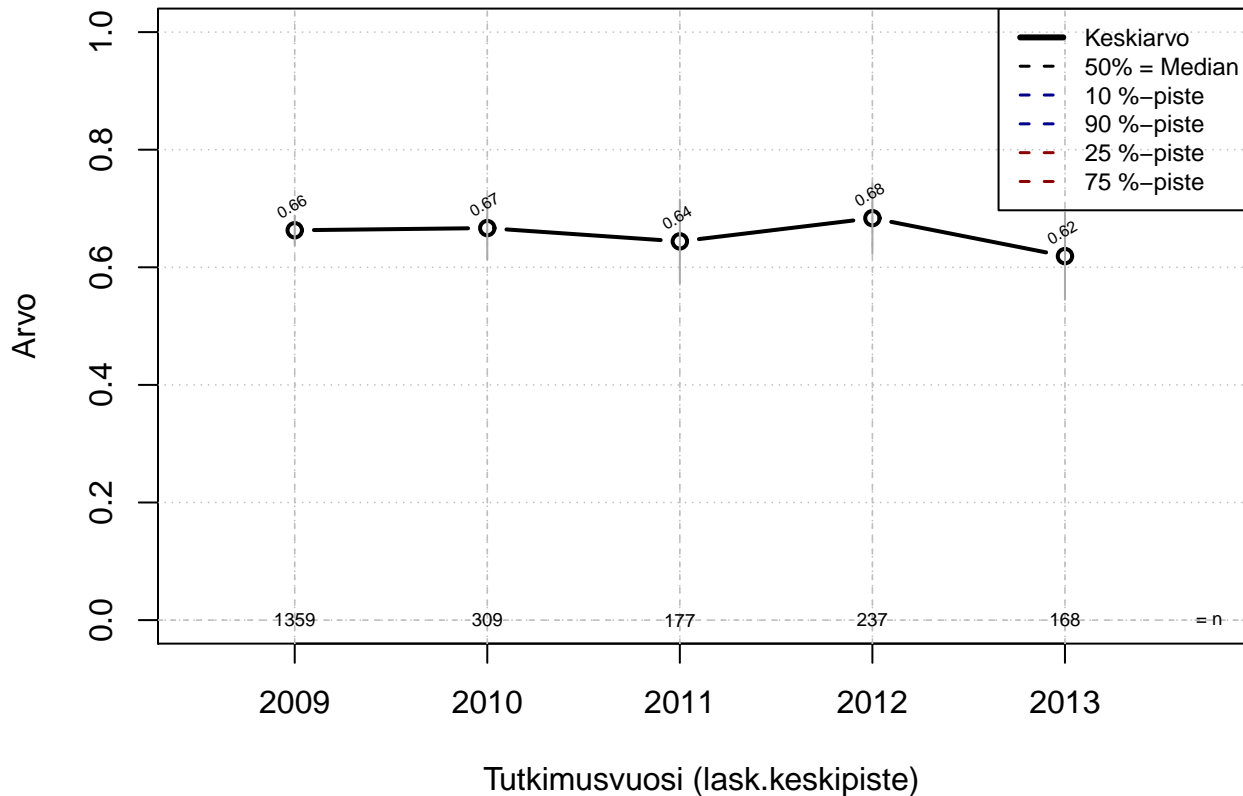

säästövapaat {0=EI mahd, 1=mahdollinen}

Kohderyhmä: KAIKKI : 1

Osa-aineisto: I_LM==1 | TSV==1

(TUTKP) tmt 209,210,211,212,213 2013-06-07 TAJM02x