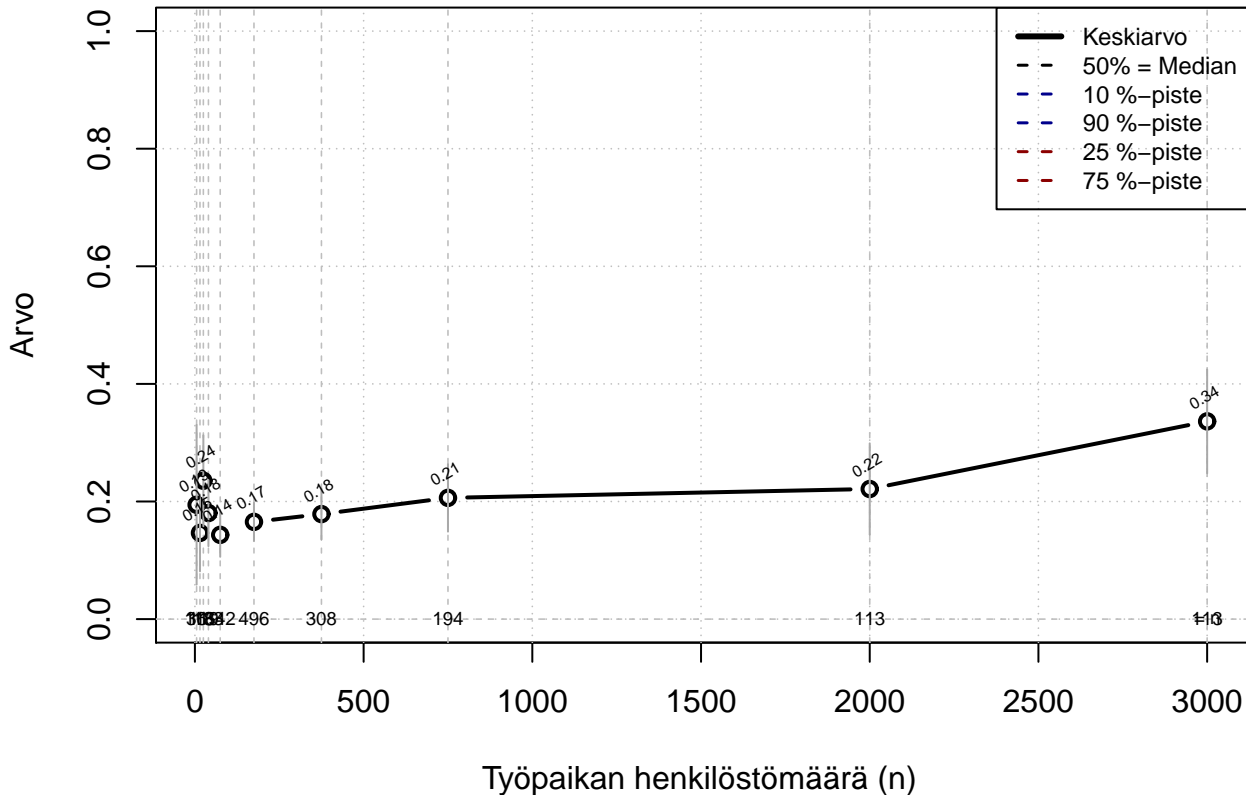

työmatkojen (koti–työ ja työ–koti) käyttäminen työaikana {0=Ei, 1=mahdollinen}

Kohderyhmä: KAIKKI : 1

Osa-aineisto: I_LM==1 | TSV==1

(TPHLOST) tmt 209,210,211,212,213 2013–06–07 TAJM13x