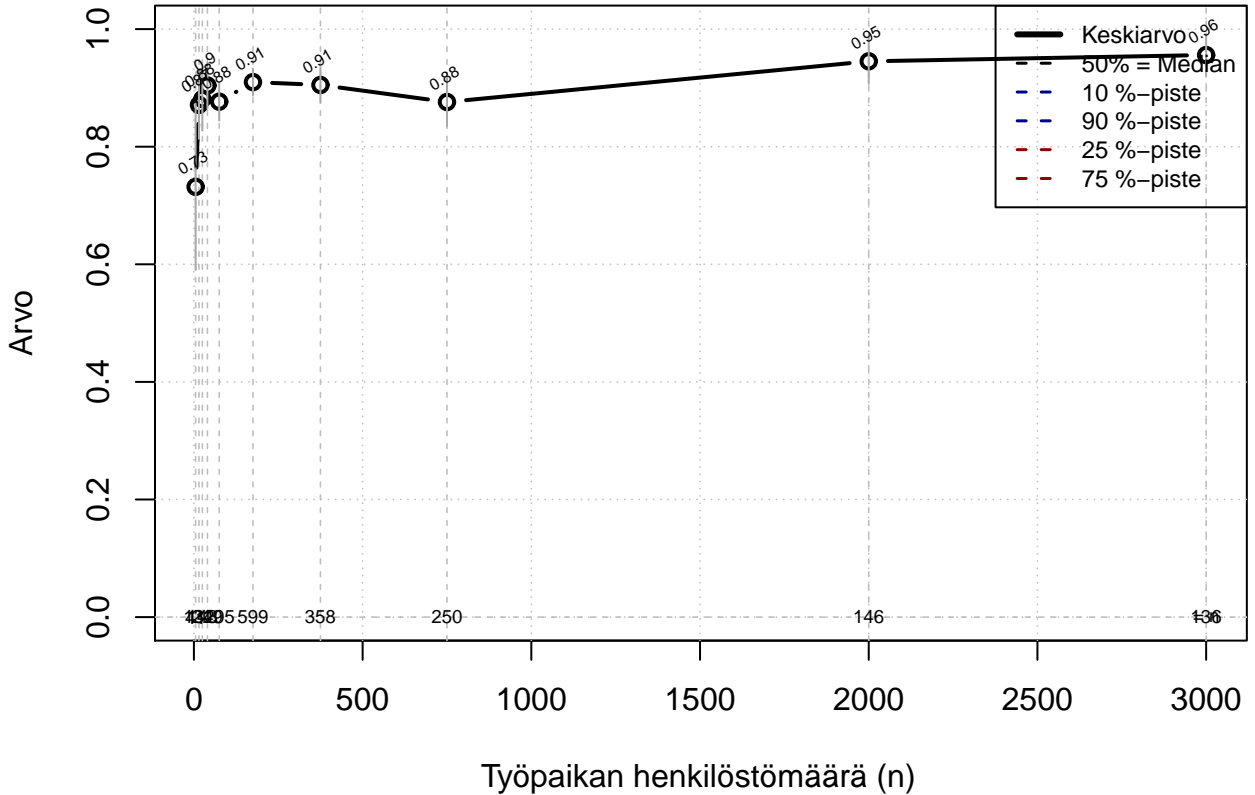

lyhyt tilapäinen loma {0=Ei, 1=mahdollinen}

Kohderyhmä: KAIKKI : 1
Osa-aineisto: I_LM==1 | TSV==1
(TPHLOST) tmt 209,210,211,212,213 2013-06-07 TAJM05x