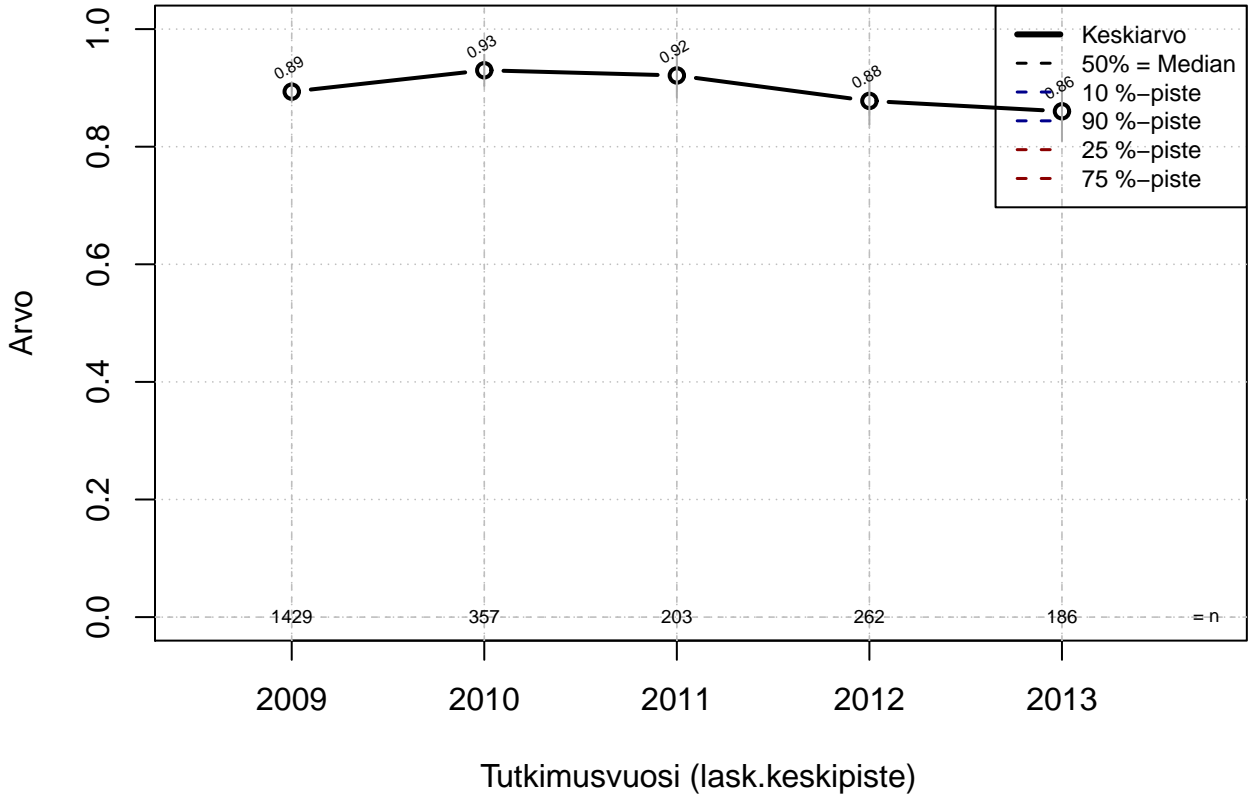

Iyhyt tilapäinen loma {0=Ei, 1=mahdollinen}

Kohderyhmä: KAIKKI : 1

Osa-aineisto: I_LM==1 | TSV==1

(TUTKP) tmt 209,210,211,212,213 2013-06-07 TAJM05x