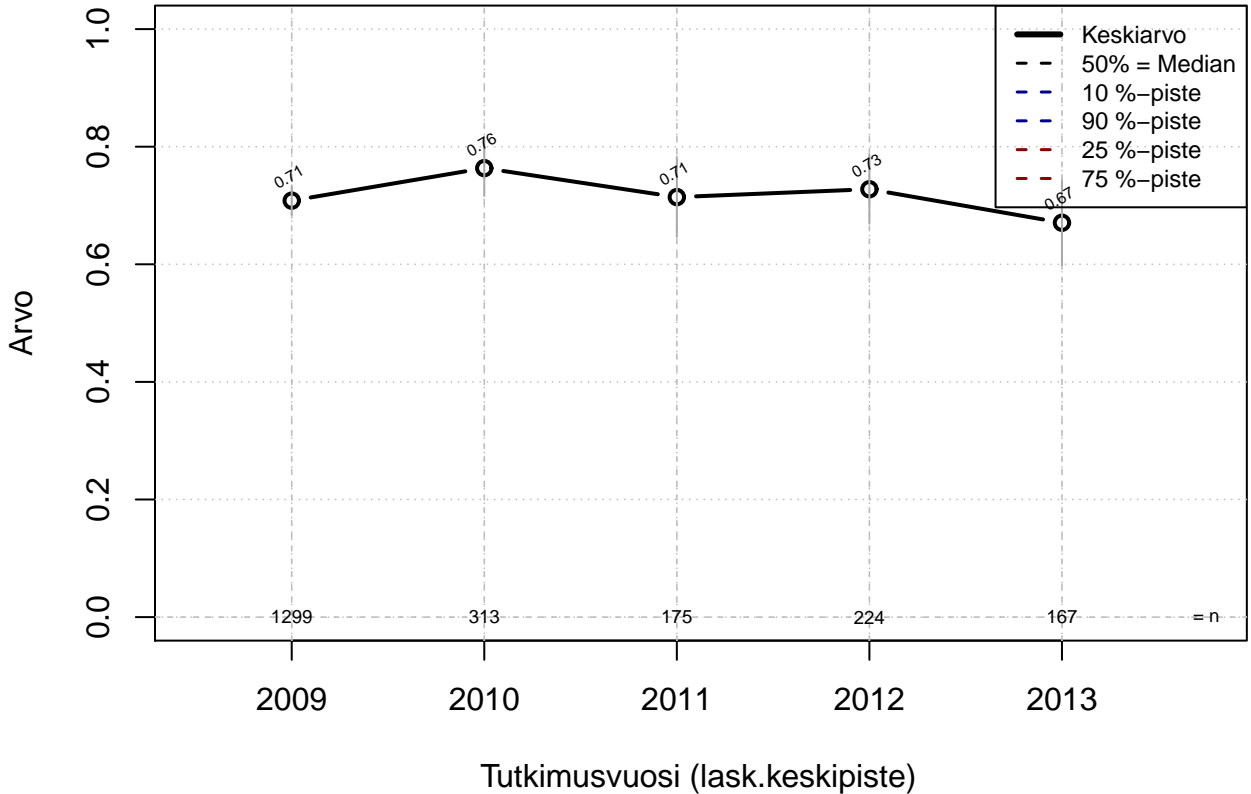

korvaava töiden teko tilapäisesti normaalin työajan ulkopuolella {0=Ei, 1=mahdollinen}

Kohderyhmä: KAIKKI : 1

Osa-aineisto: I_LM==1 | TSV==1

(TUTKP) tmt 209,210,211,212,213 2013-06-07 TAJM12x