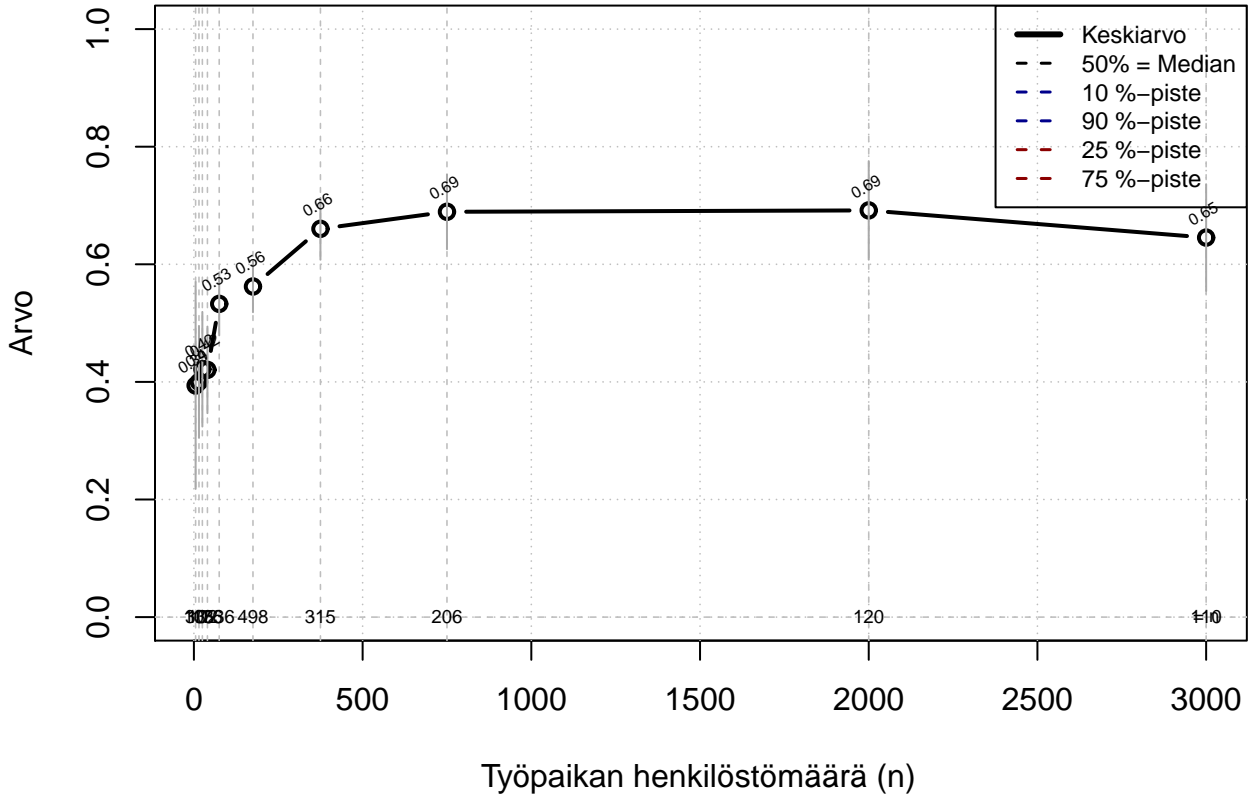

osa-aikatyö {0=Ei, 1=mahdollinen}

Kohderyhmä: KAIKKI : 1

Osa-aineisto: I_LM==1 | TSV==1

(TPHLOST) tmt 209,210,211,212,213 2013-06-07 TAJM09x