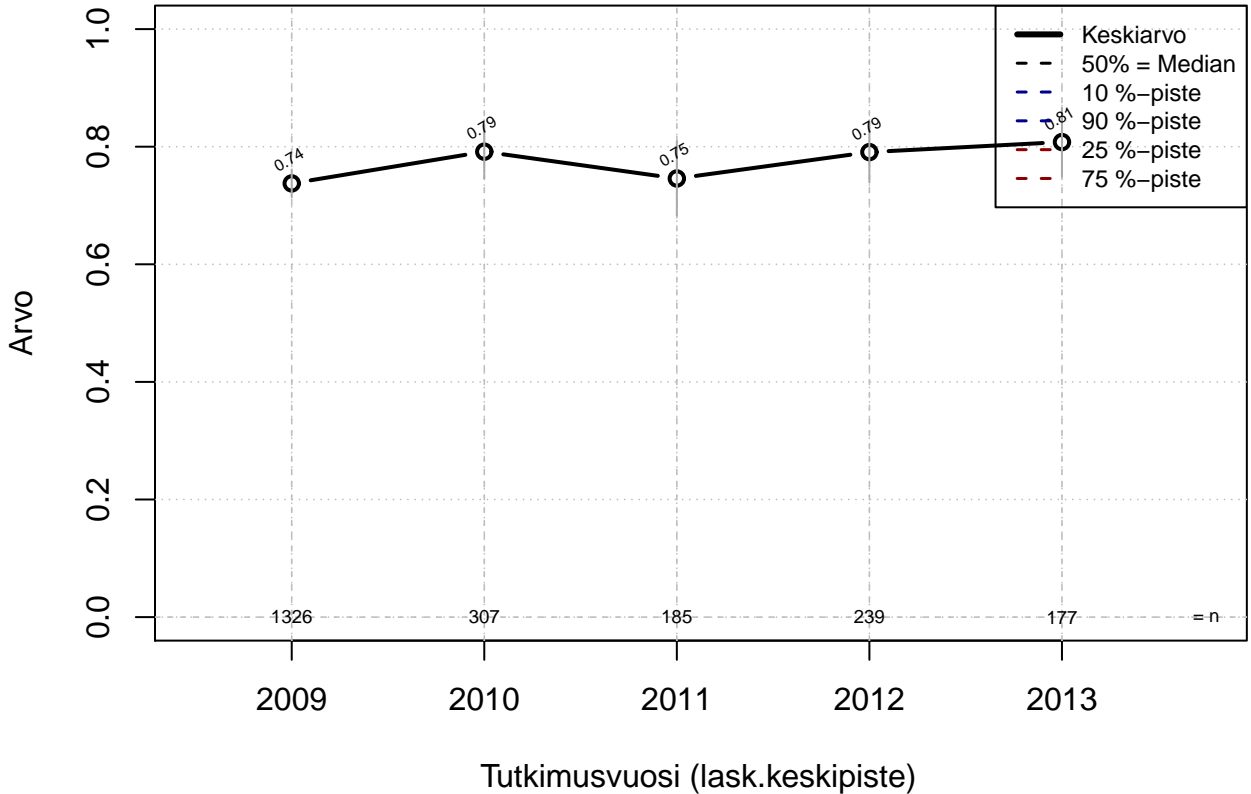

vuorotteluvapaa {0=Ei, 1=mahdollinen}

Kohderyhmä: KAIKKI : 1

Osa-aineisto: I_LM==1 | TSV==1

(TUTKP) tmt 209,210,211,212,213 2013-06-07 TAJM06x