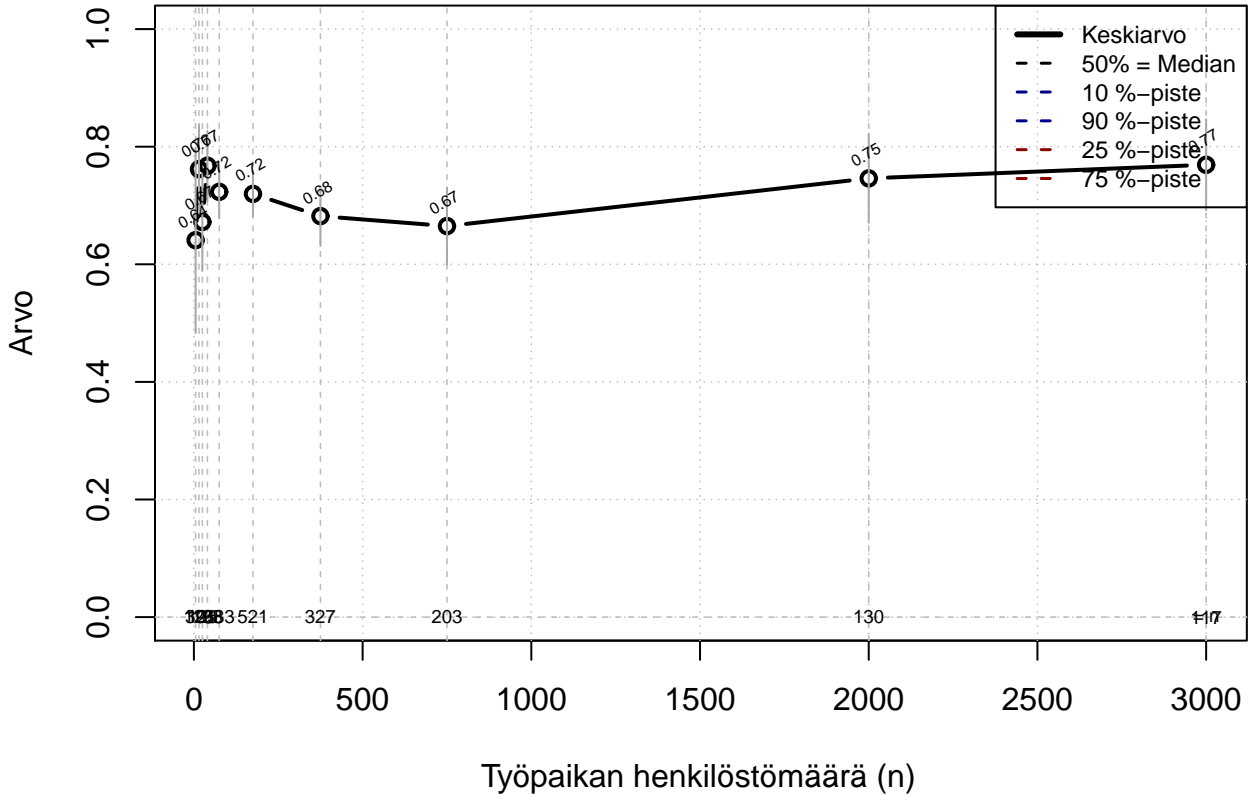

korvaava töiden teko tilapäisesti normaalin työajan ulkopuolella {0=Ei, 1=mahdollinen}

Kohderyhmä: KAIKKI : 1

Osa-aineisto: I_LM==1 | TSV==1

(TPHLOST) tmt 209,210,211,212,213 2013-06-07 TAJM12x