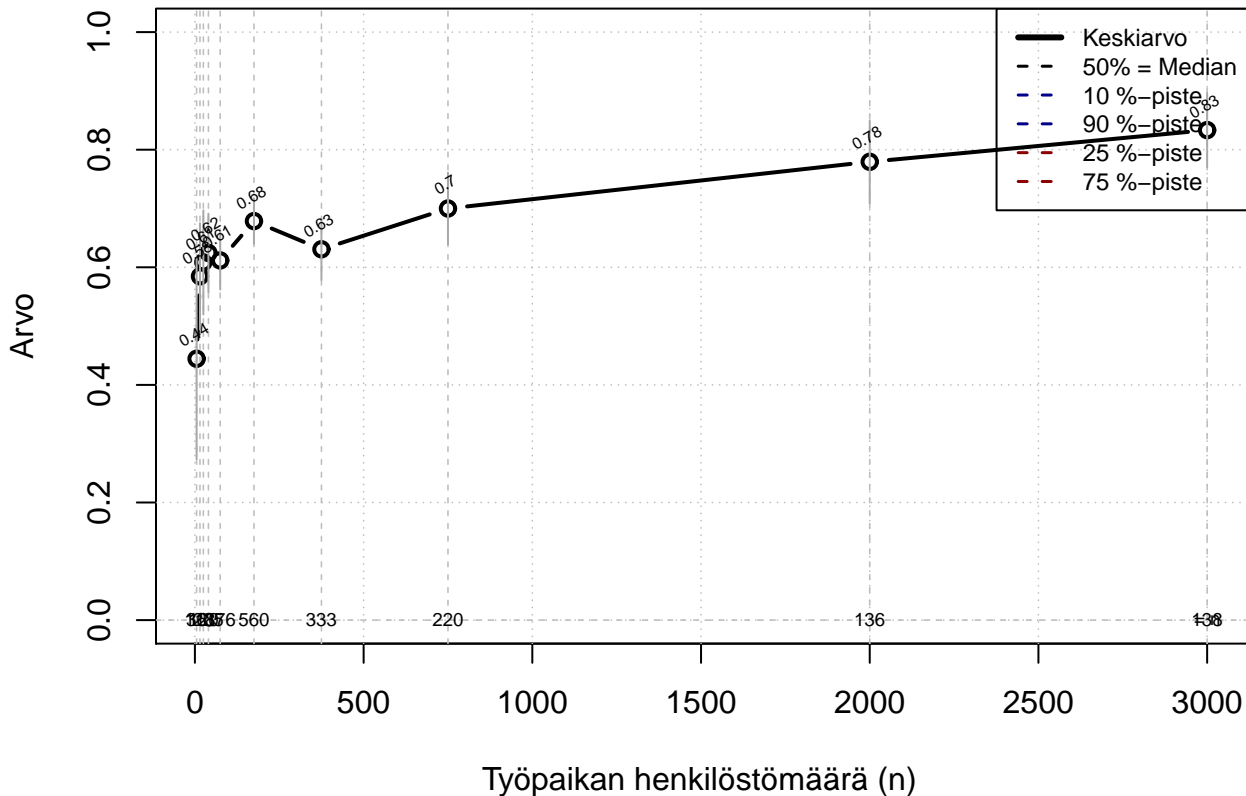

säästövapaat {0= Ei mahd, 1= mahdollinen}

Kohderyhmä: KAIKKI : 1

Osa-aineisto: I_LM==1 | TSV==1

(TPHLOST) tmt 209,210,211,212,213 2013-06-07 TAJM02x