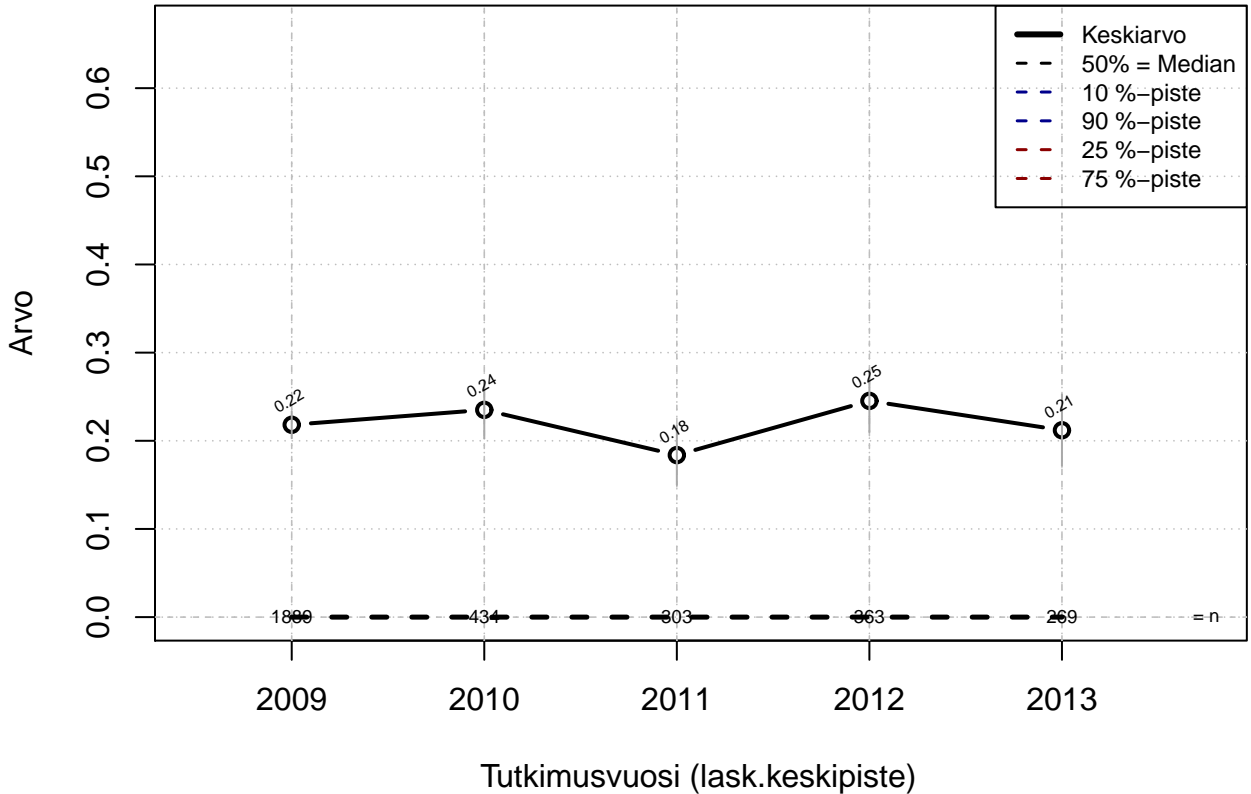

Etätyöjärjestelmä, indeksi

Kohderyhmä: KAIKKI : 1

Osa-aineisto: I_LM==1 | TSV==1

(TUTKP) tmt 209,210,211,212,213 2013-06-07 TJ4