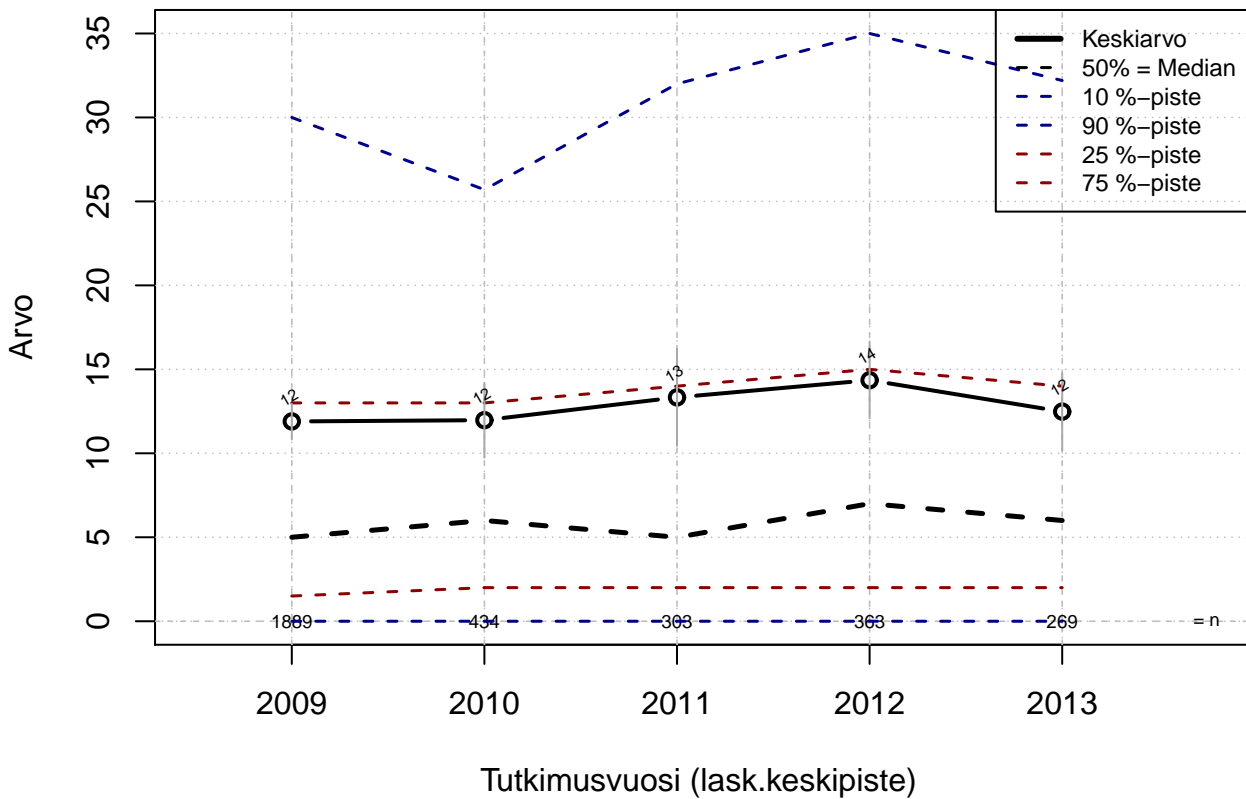

Sairauspäivät yhteensä (pv/v)

Kohderyhmä: KAIKKI : 1
Osa-aineisto: I_LM==1 | TSV==1
(TUTKP) tmt 209,210,211,212,213 2013-06-07 SAIPV