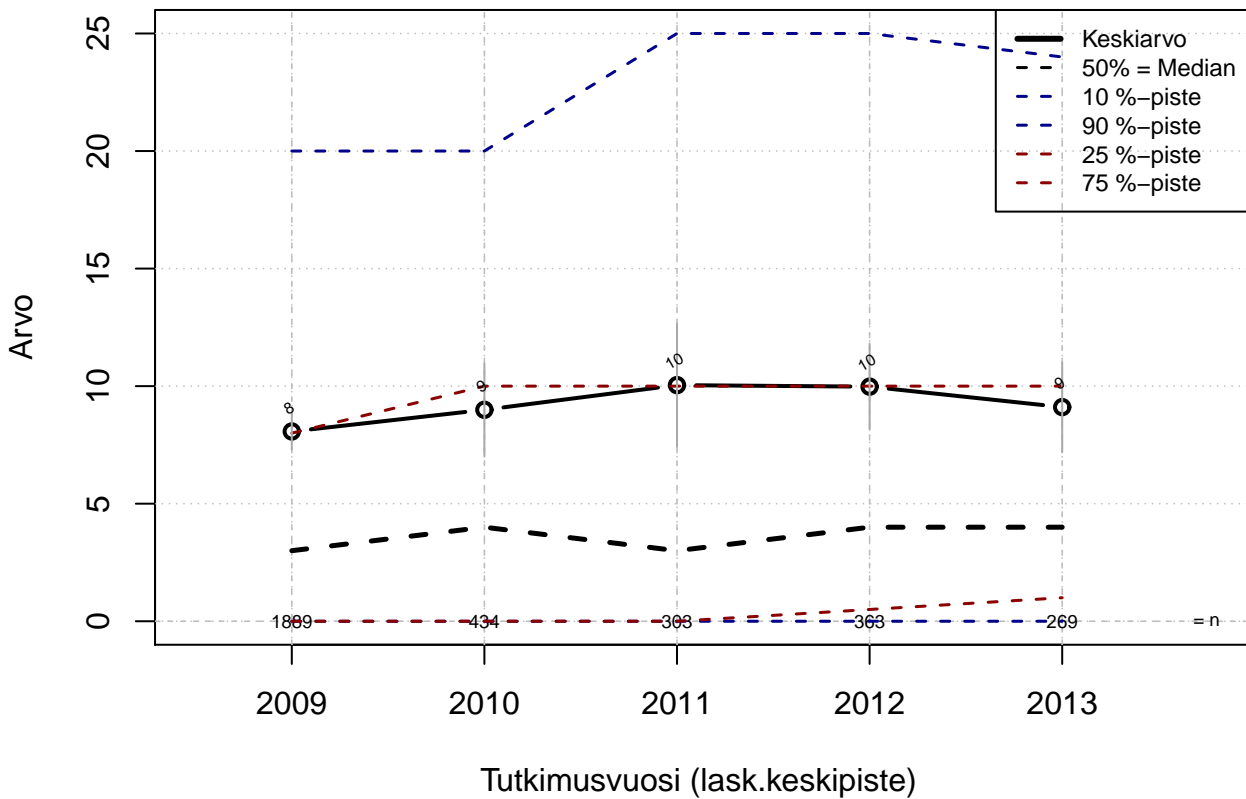

Sairaana poissa töistä (pv/v)

Kohderyhmä: KAIKKI : 1
 Osa-aineisto: I_LM==1 | TSV==1
 (TUTKP) tmt 209,210,211,212,213 2013-06-07 SAIPV1

Sairaana töissä (pv/v)

Kohderyhmä: KAIKKI : 1

Osa-aineisto: I_LM==1 | TSV==1