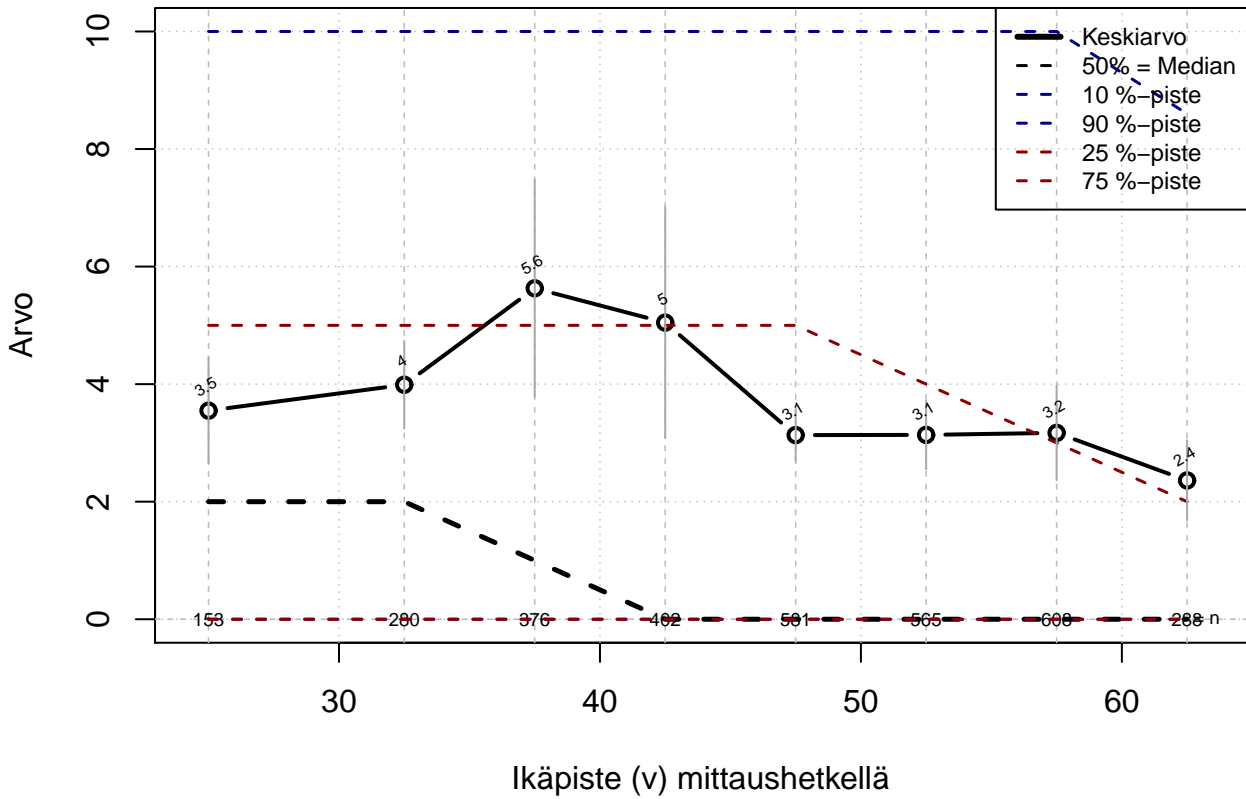

Sairaana töissä (pv/v)

Kohderyhmä: KAIKKI : 1

Osa-aineisto: I_LM==1 | TSV==1

(IKAPISTE) tmt 209,210,211,212,213 2013-06-07 SAIPV2