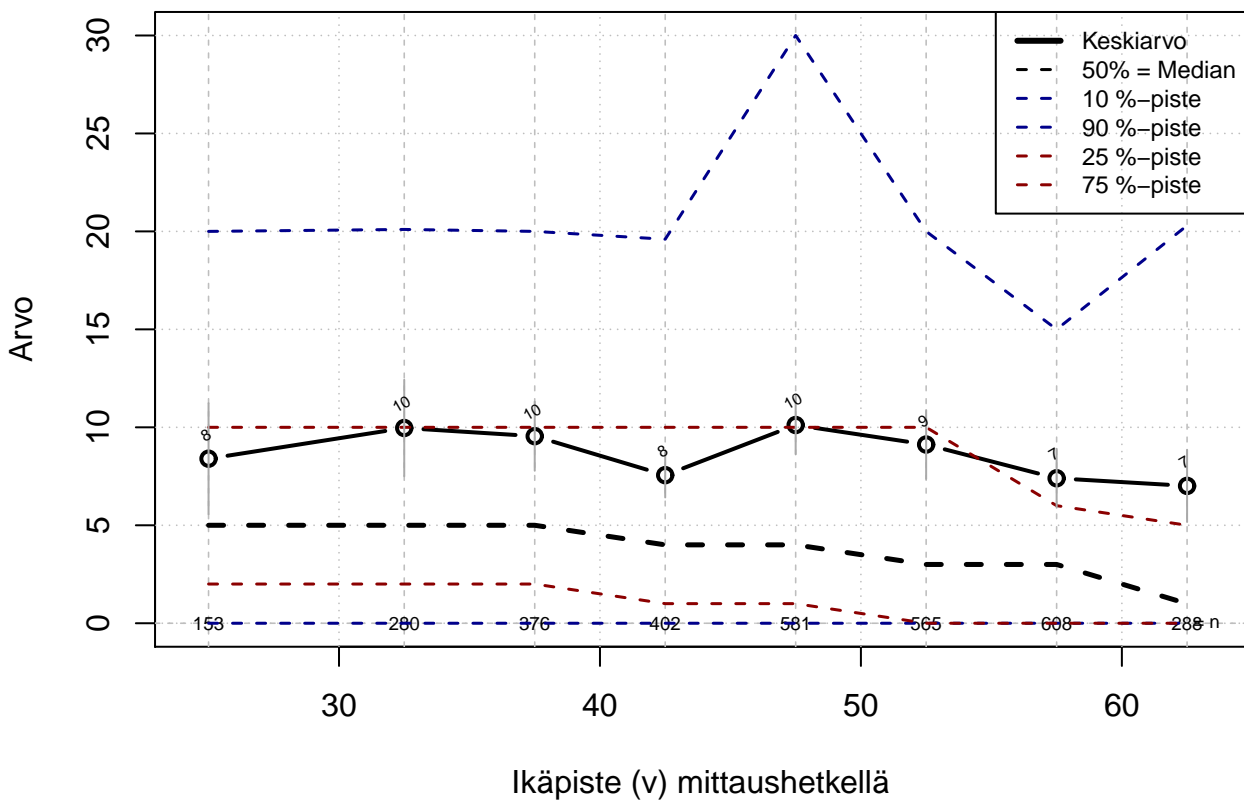

Sairaana poissa töistä (pv/v)

Kohderyhmä: KAIKKI : 1
Osa-aineisto: I_LM==1 | TSV==1
(IKAPISTE) tmt 209,210,211,212,213 2013-06-07 SAIPV1