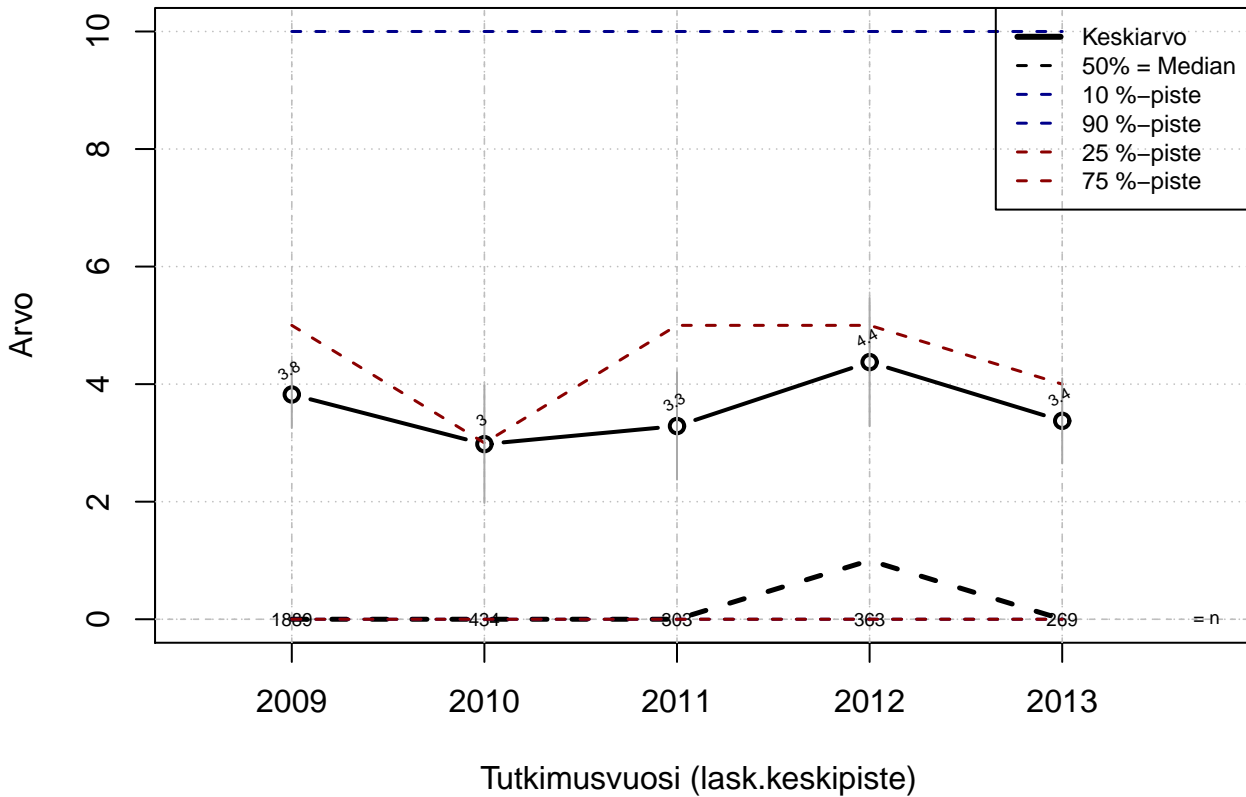

Sairaana töissä (pv/v)

Kohderyhmä: KAIKKI : 1
Osa-aineisto: I_LM==1 | TSV==1
(TUTKP) tmt 209,210,211,212,213 2013-06-07 SAIPV2