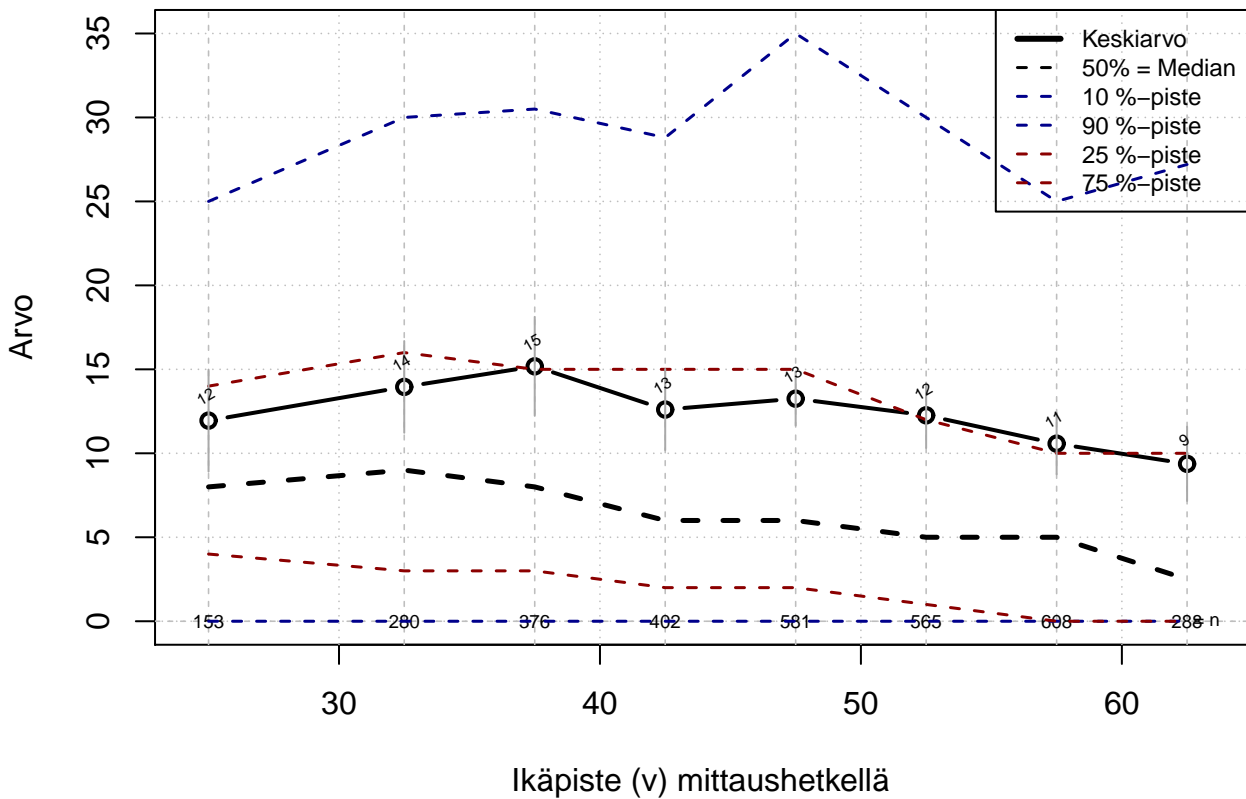

Sairauspäivät yhteensä (pv/v)

Kohderyhmä: KAIKKI : 1
Osa-aineisto: I_LM==1 | TSV==1
(IKAPISTE) tmt 209,210,211,212,213 2013-06-07 SAIPV