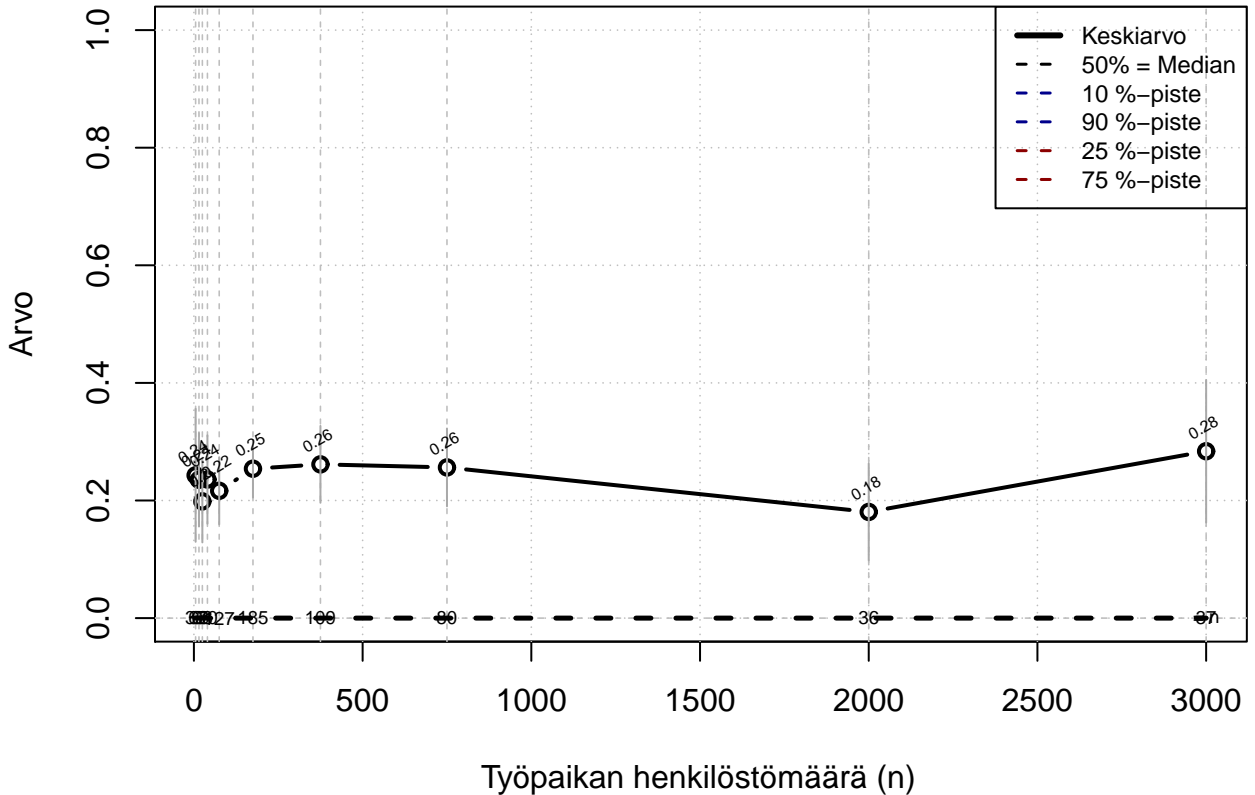

Työn laatua ja määrää on vertailtu muiden töihin {0=Ei, .5=Osin, 1=Täysin, EOS}

Kohderyhmä: KAIKKI : 1

Osa-aineisto: I_LM==1 | TSV==1

(TPHLOST) tmt 209,210,211,212,213 2013-06-07 POJB07