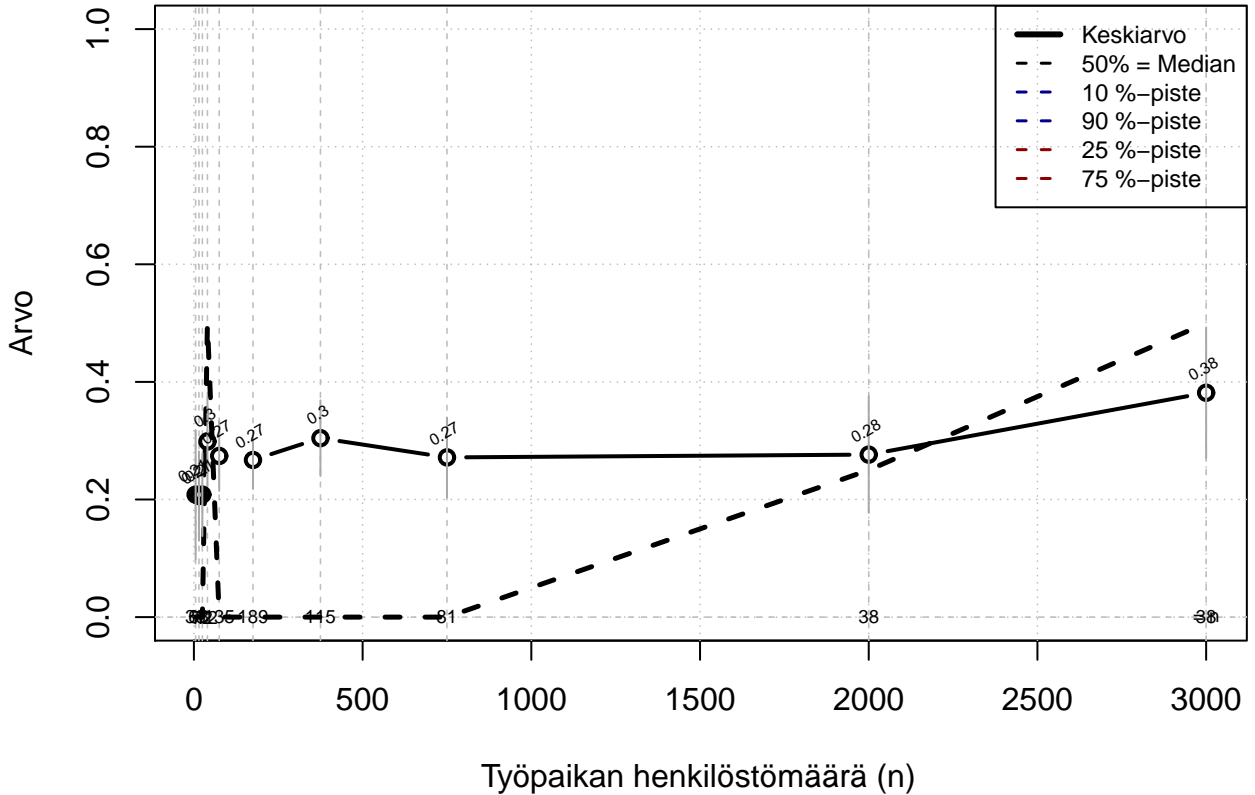

Tehty kouluttautumissuunnitelma {0=Ei, .5=Osin, 1=Täysin, EOS}

Kohderyhmä: KAIKKI : 1
Osa-aineisto: I_LM==1 | TSV==1
(TPHLOST) tmt 209,210,211,212,213 2013-06-07 POJB06