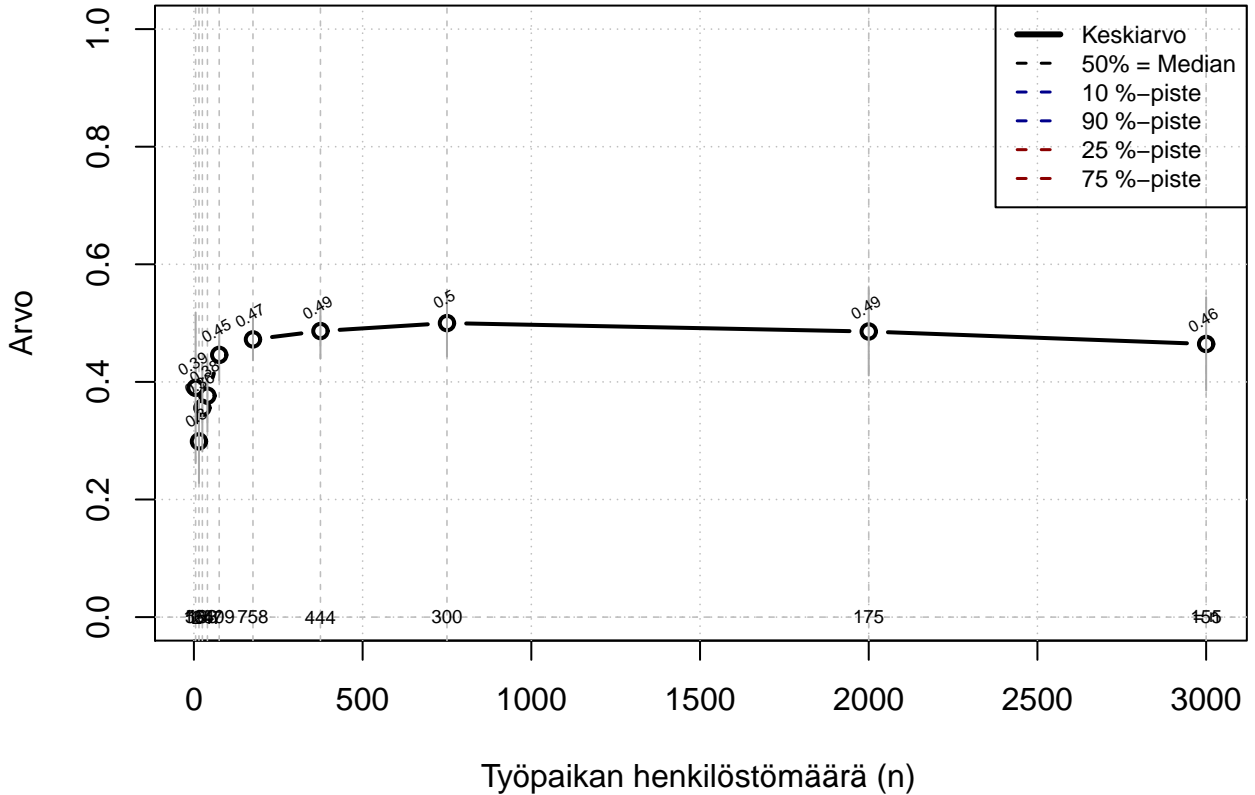

Tehty kirjallinen vaativuuden arviointi {0=Ei, 1=Kyllä, EOS}

Kohderyhmä: KAIKKI : 1

Osa-aineisto: I_LM==1 | TSV==1

(TPHLOST) tmt 209,210,211,212,213 2013-06-07 POJ02