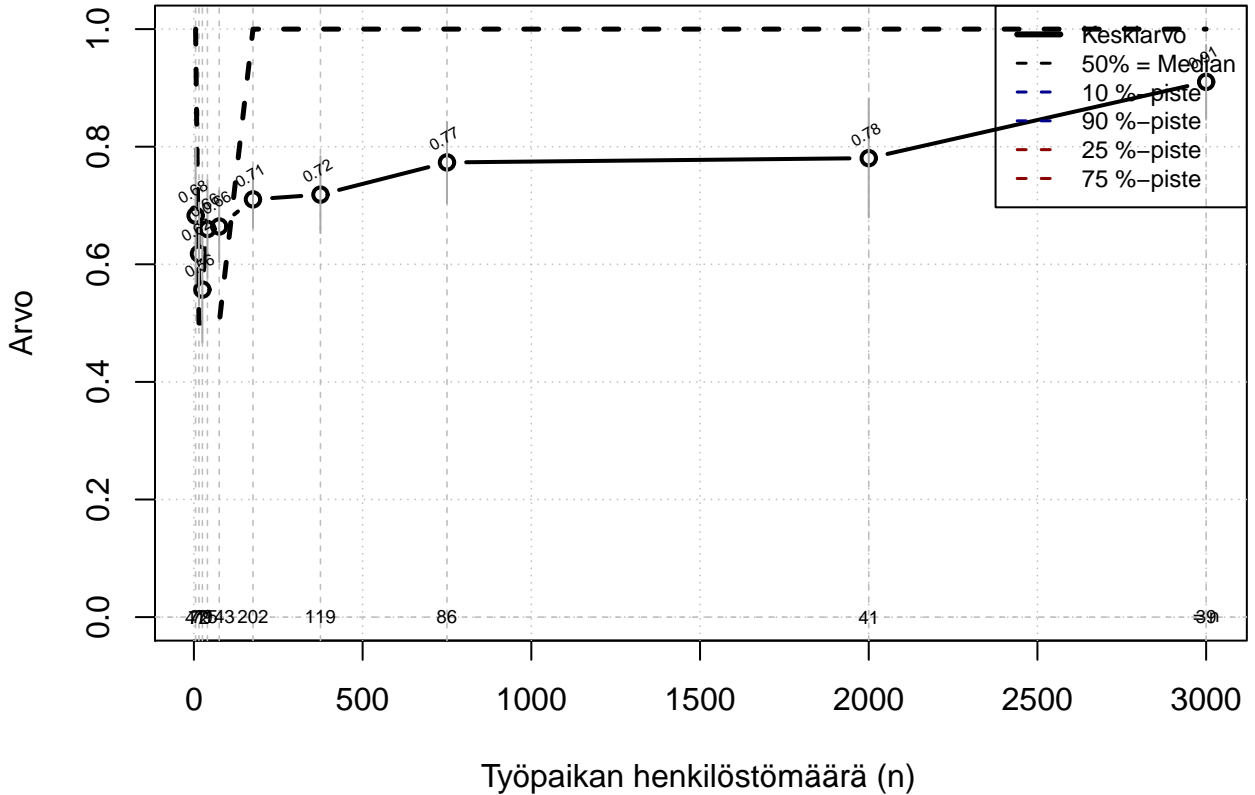

Käynyt kehitys- tv. keskusteluja esimiehen kanssa {0=Ei, .5=Osin, 1=Täysin, EOS}

Kohderyhmä: KAIKKI : 1
Osa-aineisto: I_LM==1 | TSV==1
(TPHLOST) tmt 209,210,211,212,213 2013-06-07 POJB04