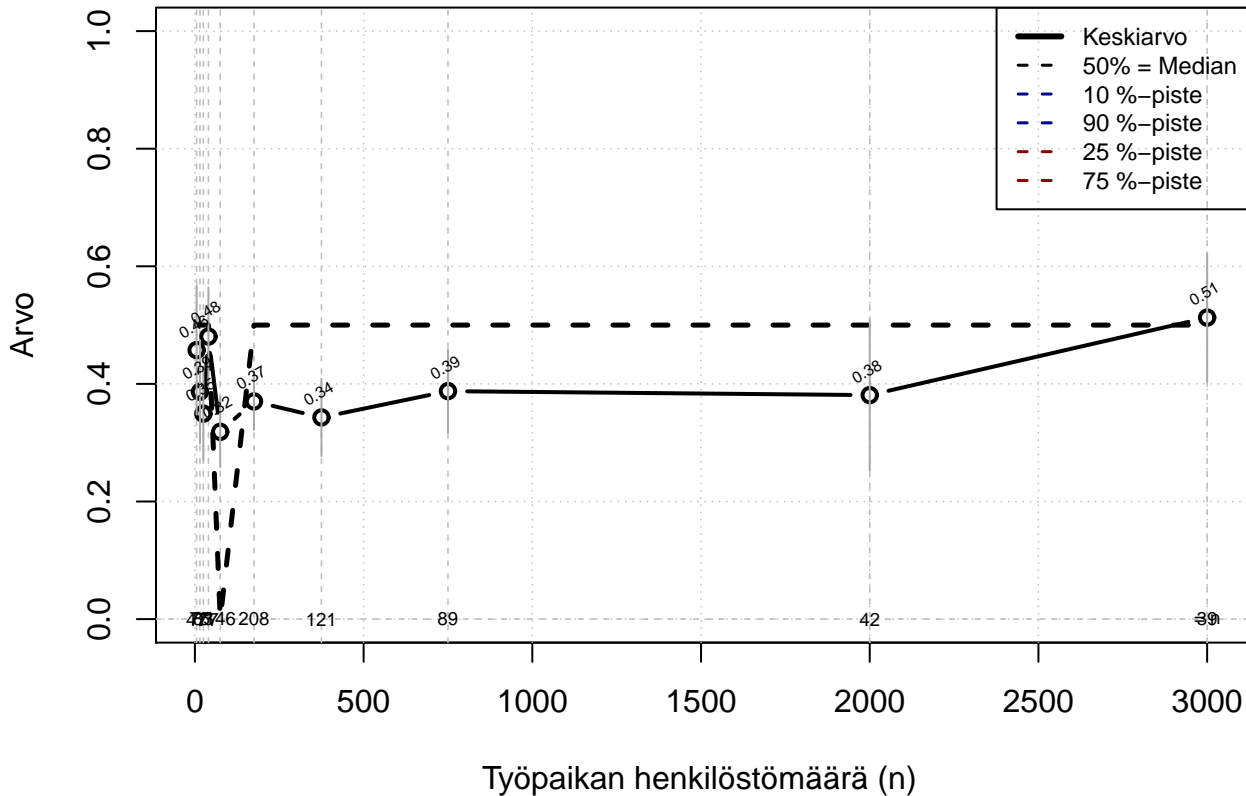

Palkkauksesta+palkits. keskusteltu esimiesten kanssa {0=Ei, .5=Osin, 1=Täysin, EOS}

Kohderyhmä: KAIKKI : 1

Osa-aineisto: I_LM==1 | TSV==1

(TPHLOST) tmt 209,210,211,212,213 2013-06-07 PJ5