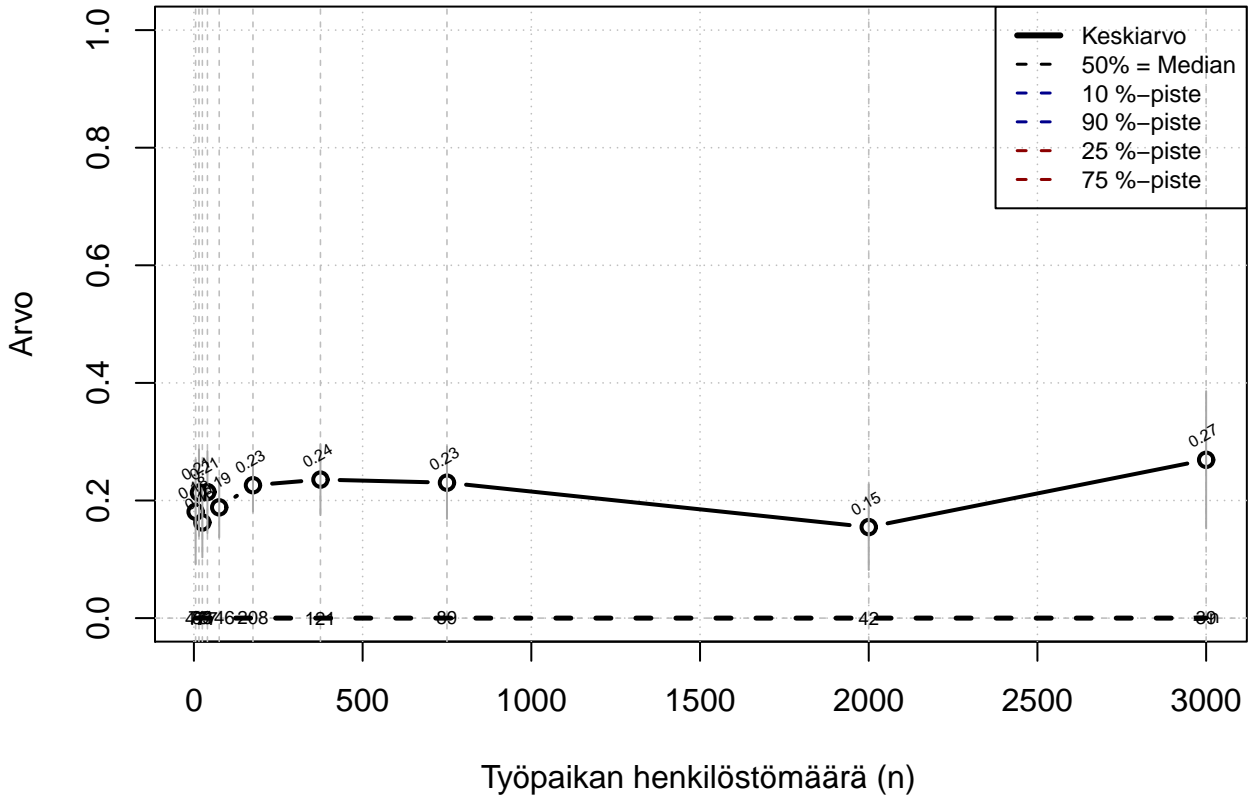

Koulutussuunnitelma, indeksi

Kohderyhmä: KAIKKI : 1

Osa-aineisto: I_LM==1 | TSV==1

(TUTKP) tmt 209,210,211,212,213 2013-06-07 PJ3

Työn laatua ja määrää on vertailtu muiden töihin {0=Ei, .5=Osin, 1=Täysin, EOS}