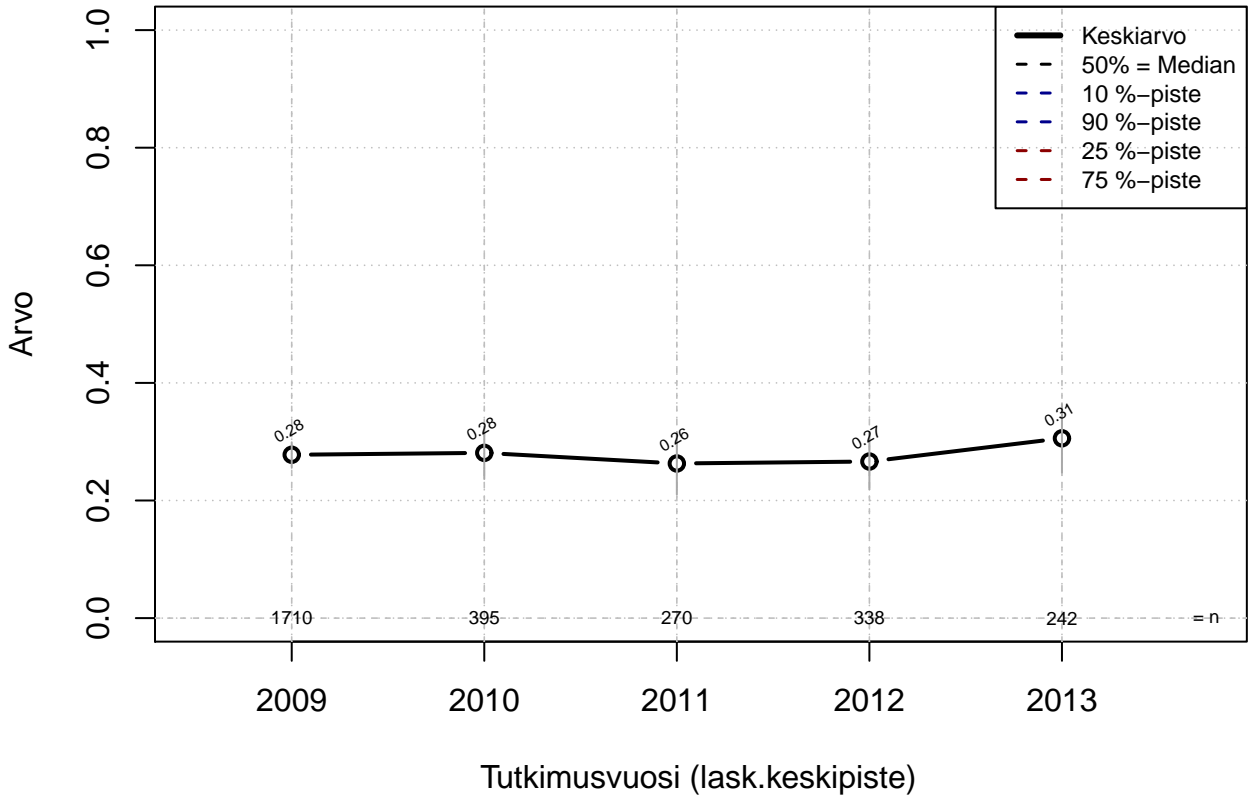

Tehty koulutussuunnitelma {0=Ei, 1=Kyllä, EOS}

Kohderyhmä: KAIKKI : 1

Osa-aineisto: I_LM==1 | TSV==1

(TUTKP) tmt 209,210,211,212,213 2013-06-07 POJ06