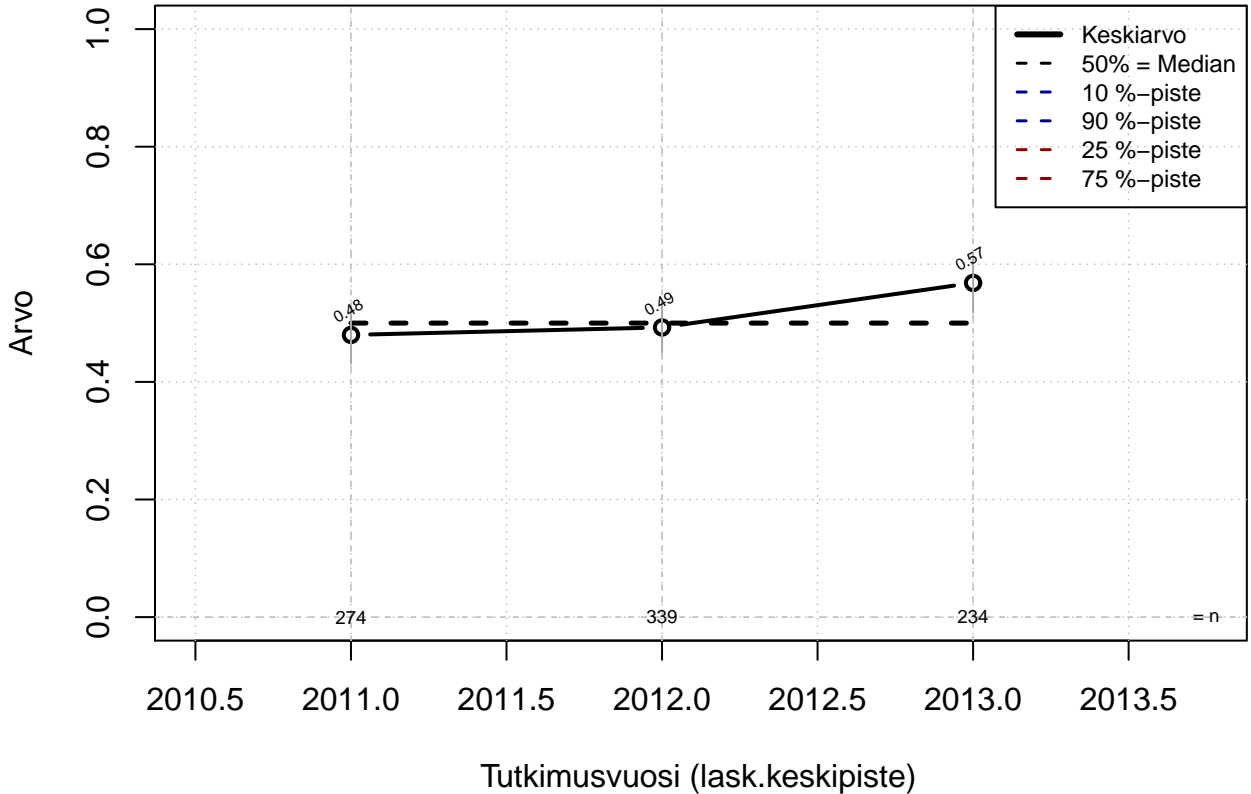

Tehty kirjallinen vaativuuden arviointi {0=Ei, .5=Osin, 1=Täysin, EOS}

Kohderyhmä: KAIKKI : 1
Osa-aineisto: I_LM==1 | TSV==1
(TUTKP) tmt 209,210,211,212,213 2013-06-07 POJB02