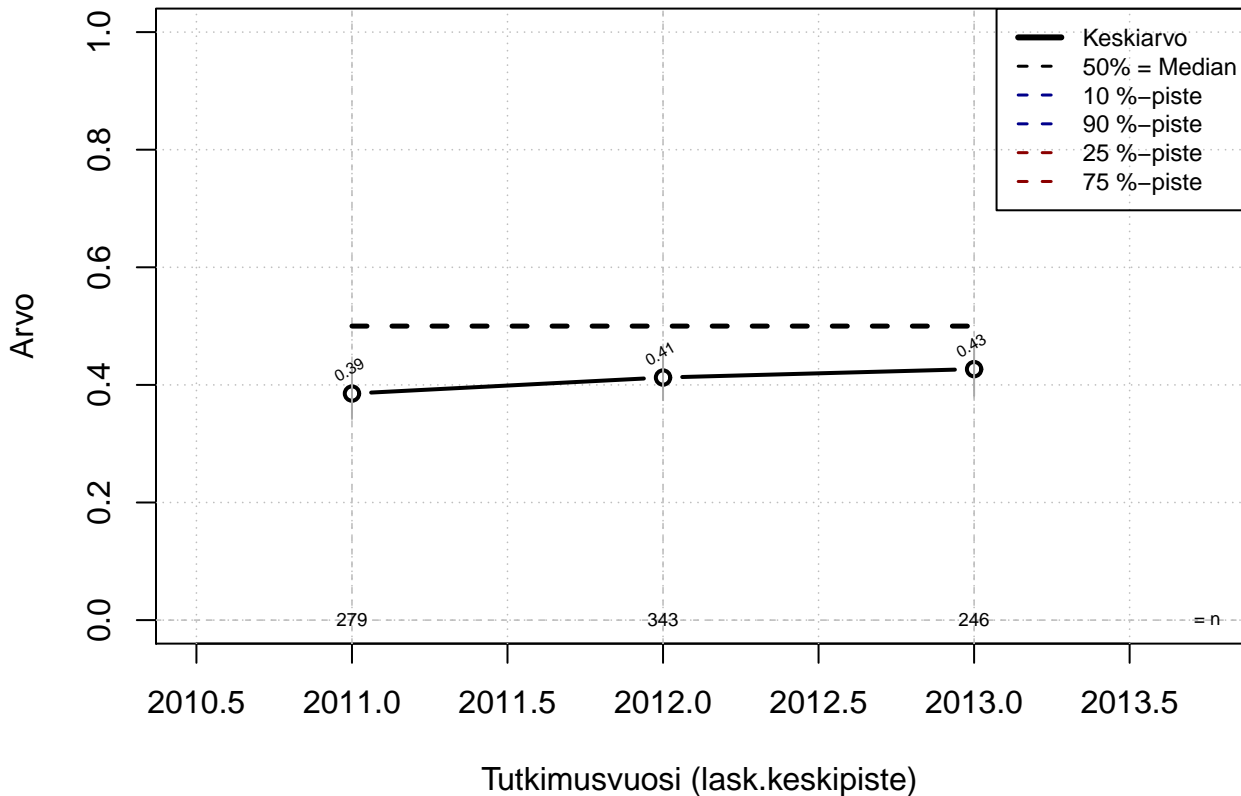

Palkkauksesta+palkits. keskusteltu esimiesten kanssa {0=Ei, .5=Osin, 1=Täysin, EOS}

Kohderyhmä: KAIKKI : 1

Osa-aineisto: I_LM==1 | TSV==1

(TUTKP) tmt 209,210,211,212,213 2013-06-07 POJB08