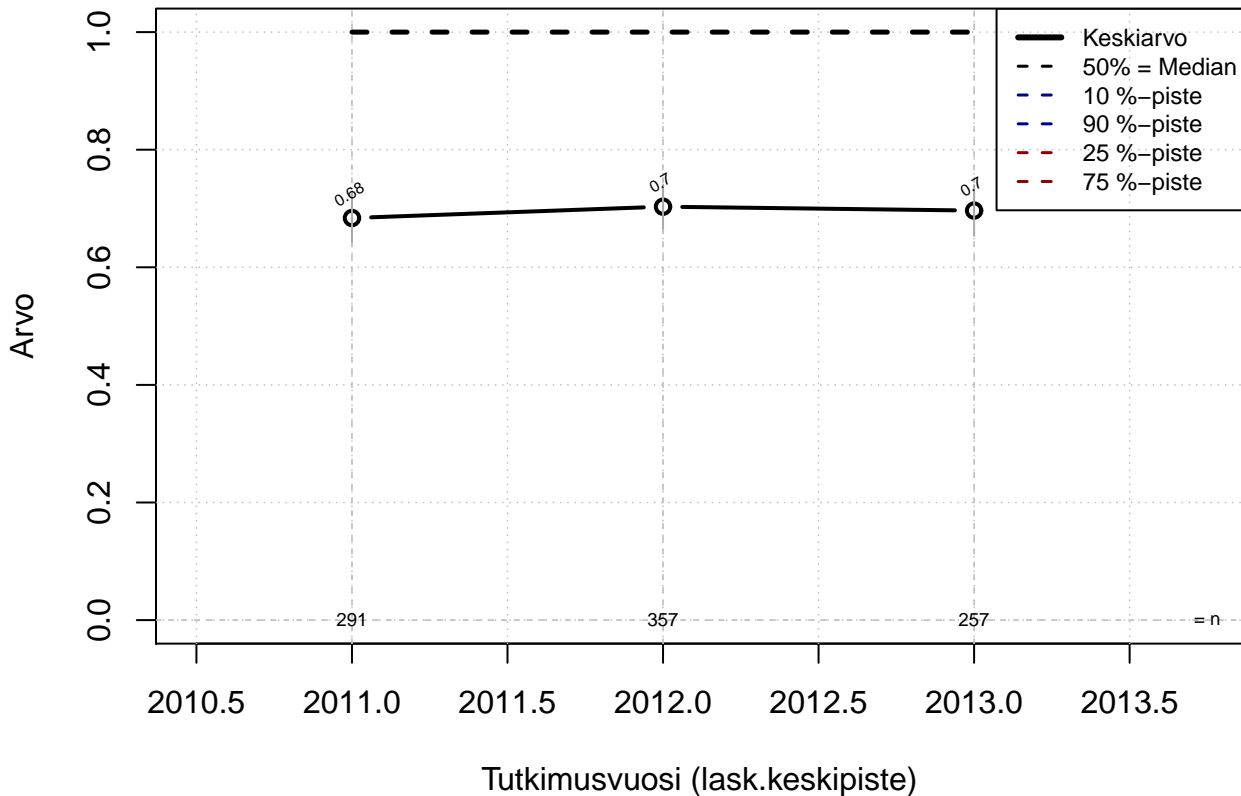

Käynyt kehitys- tv. keskusteluja esimiehen kanssa {0=Ei, .5=Osin, 1=Täysin, EOS}

Kohderyhmä: KAIKKI : 1

Osa-aineisto: I_LM==1 | TSV==1

(TUTKP) tmt 209,210,211,212,213 2013-06-07 POJB04