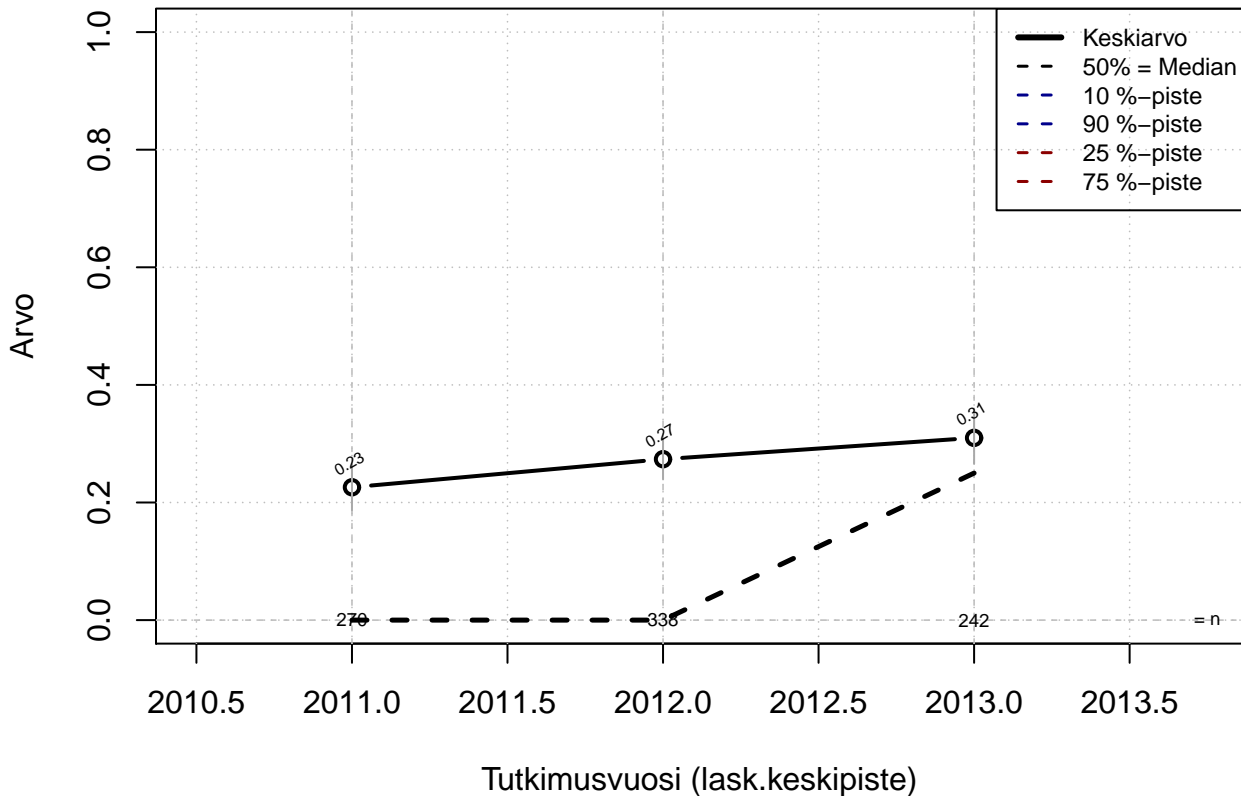

Tehty kouluttautumissuunnitelma {0=Ei, .5=Osin, 1=Täysin, EOS}

Kohderyhmä: KAIKKI : 1

Osa-aineisto: I_LM==1 | TSV==1

(TUTKP) tmt 209,210,211,212,213 2013-06-07 POJB06