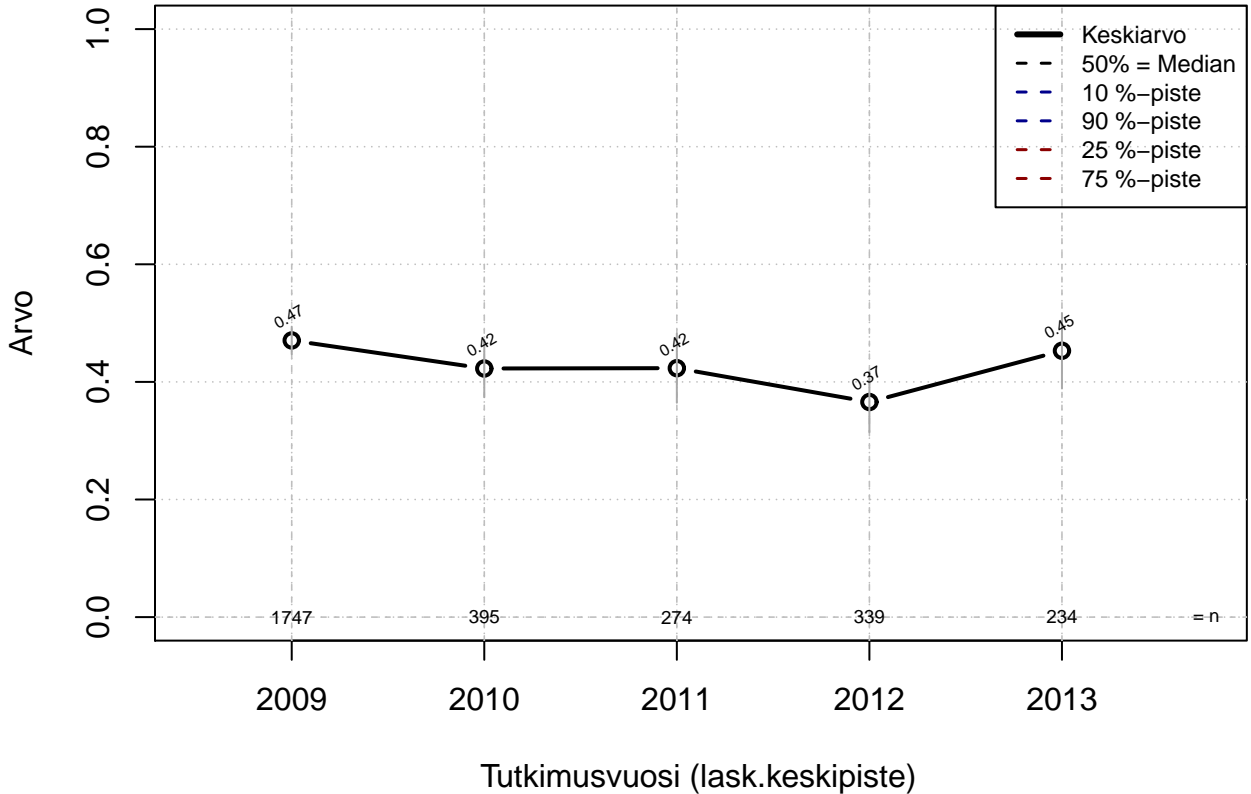

Tehty kirjallinen vaativuuden arviointi {0=Ei, 1=Kyllä, EOS}

Kohderyhmä: KAIKKI : 1

Osa-aineisto: I_LM==1 | TSV==1

(TPHLOST) tmt 209,210,211,212,213 2013-06-07 POJ02

Tehty kirjallinen vaativuuden arviointi {0=Ei, 1=Kyllä, EOS}