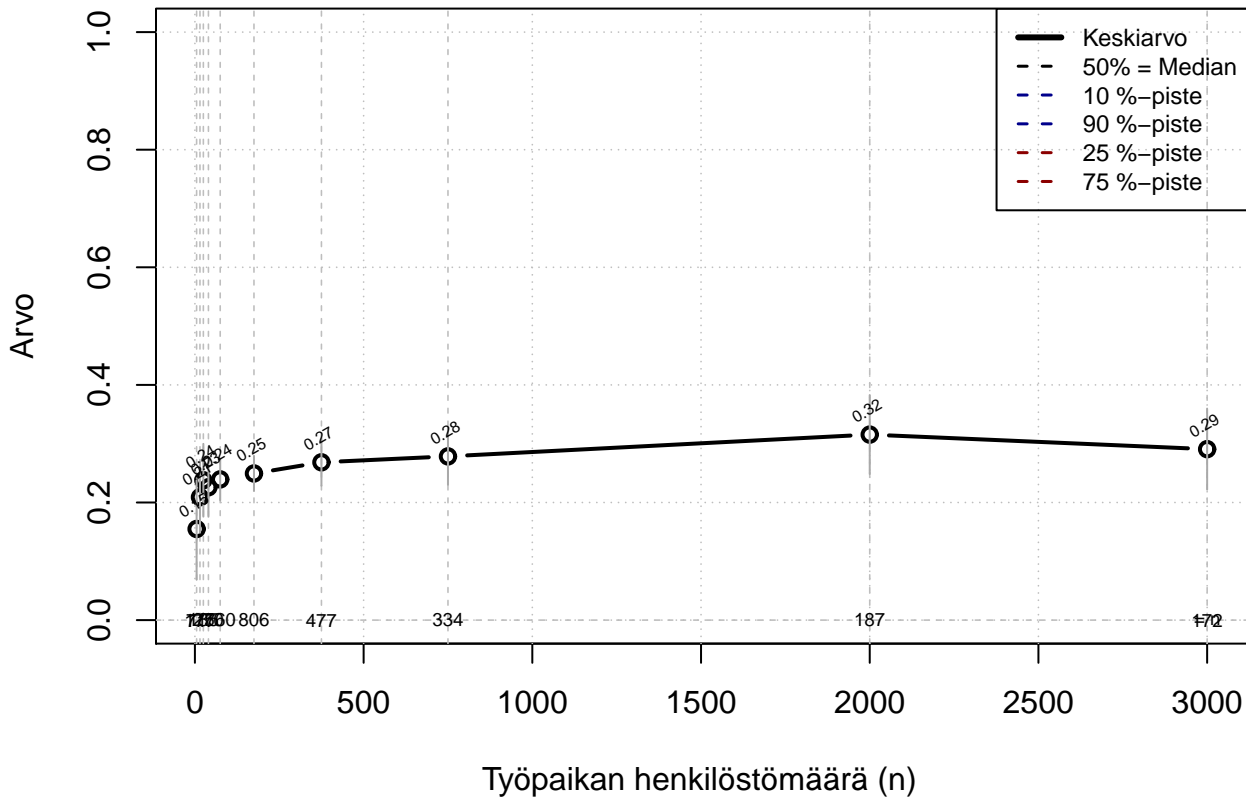

Koulutussuunnitelma, indeksi

Kohderyhmä: KAIKKI : 1

Osa-aineisto: I_LM==1 | TSV==1

(TPHLOST) tmt 209,210,211,212,213 2013-06-07 PJ3