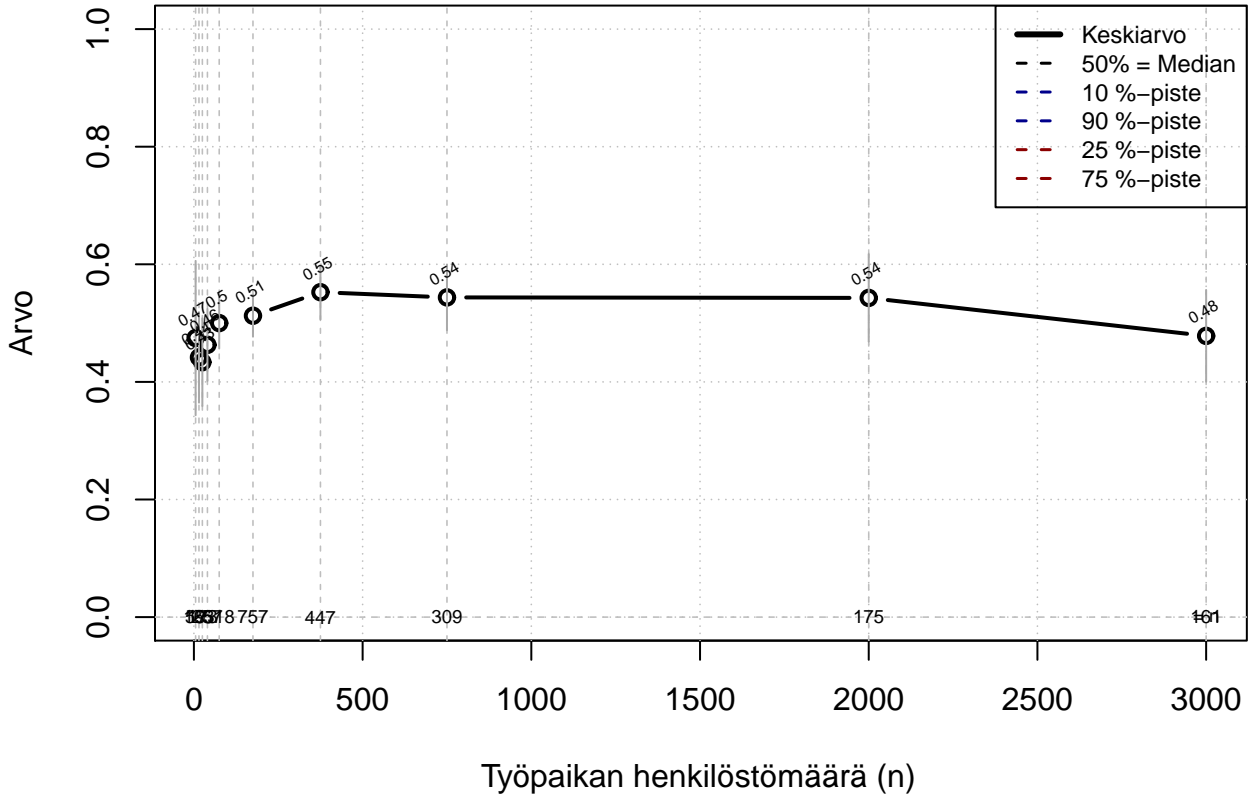

(TUTKP) tmt 209,210,211,212,213 2013-06-07 POJ04

Tehtäväkuva on tarkistettu {0=Ei, 1=Kyllä, EOS}

Kohderyhmä: KAIKKI : 1

Osa-aineisto: I_LM==1 | TSV==1

(TPHLOST) tmt 209,210,211,212,213 2013-06-07 POJ05

Tehtäväkuva on tarkistettu {0=Ei, 1=Kyllä, EOS}