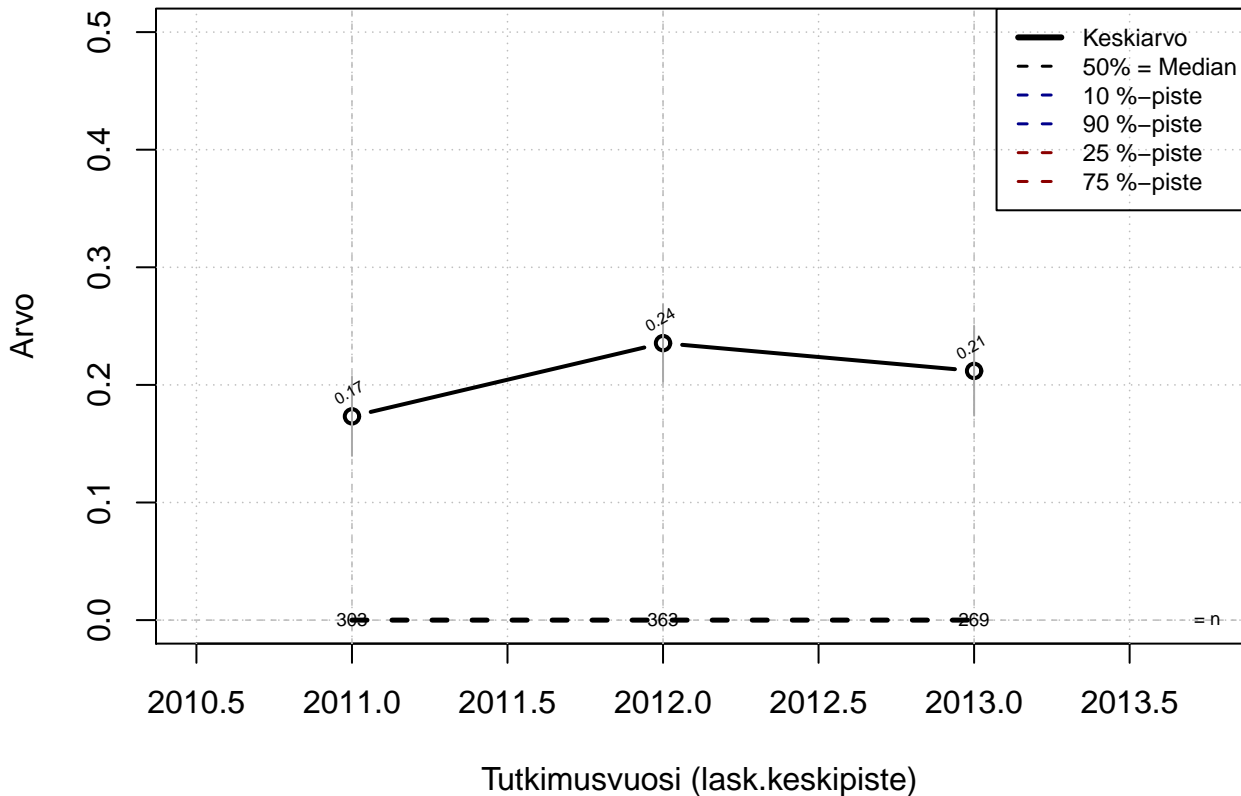

Työn laatua ja määrää on vertailtu muiden töihin {0=Ei, .5=Osin, 1=Täysin, EOS}

Kohderyhmä: KAIKKI : 1
Osa-aineisto: I_LM==1 | TSV==1
(TUTKP) tmt 209,210,211,212,213 2013-06-07 PJ4