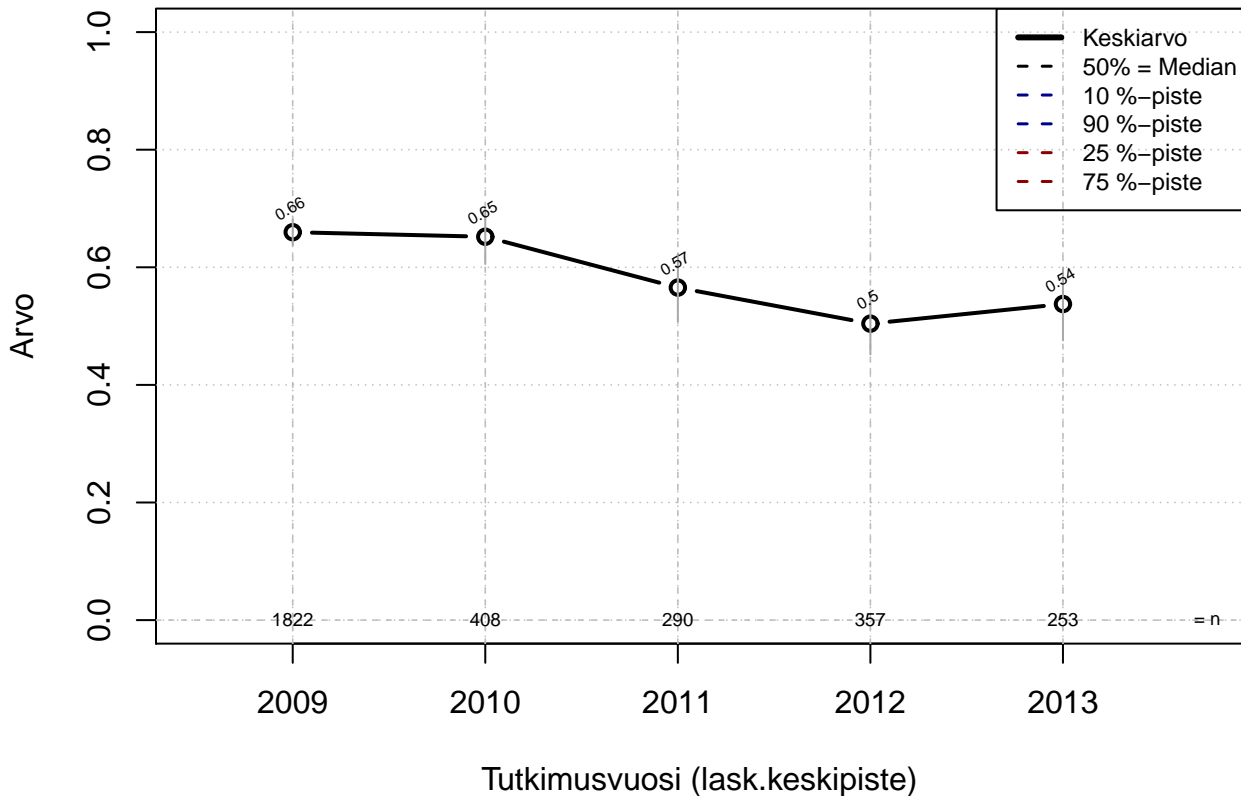

Tehty kirjallinen toimen/tehtävän kuvaus {0=EI, 1=Kyllä, EOS}

Kohderyhmä: KAIKKI : 1

Osa-aineisto: I_LM==1 | TSV==1

(TUTKP) tmt 209,210,211,212,213 2013-06-07 POJ01