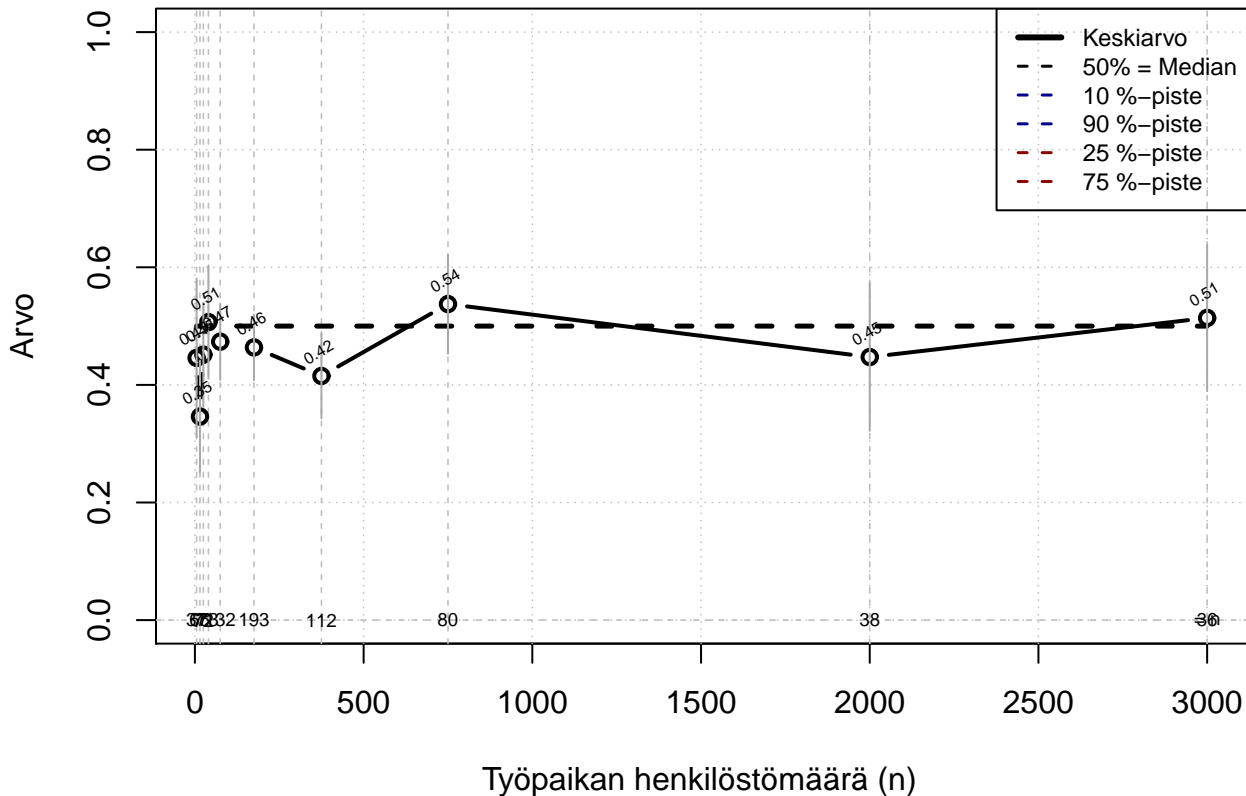

Selitetty, mistä tekijöistä palkka muodostuu {0=EI, .5=Osin, 1=Täysin, EOS}

Kohderyhmä: KAIKKI : 1

Osa-aineisto: I_LM==1 | TSV==1

(TPHLOST) tmt 209,210,211,212,213 2013-06-07 POJB03