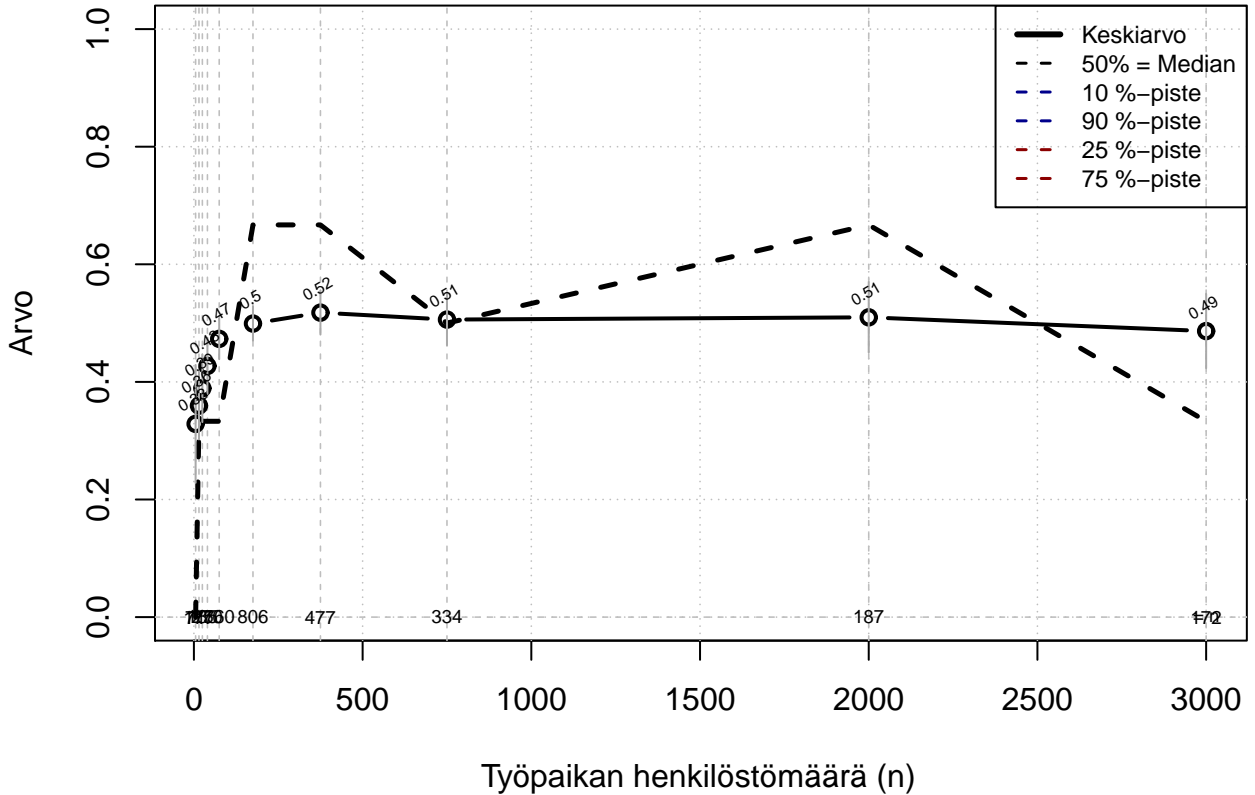

PJÄRJ työnkuvaus+pisteys, indeksi

Kohderyhmä: KAIKKI : 1

Osa-aineisto: I_LM==1 | TSV==1

(TPHLOST) tmt 209,210,211,212,213 2013-06-07 PJ1

PJÄRJ työnkuvaus+pisteys, indeksi

Kohderyhmä: KAIKKI : 1

Osa-aineisto: I_LM==1 | TSV==1