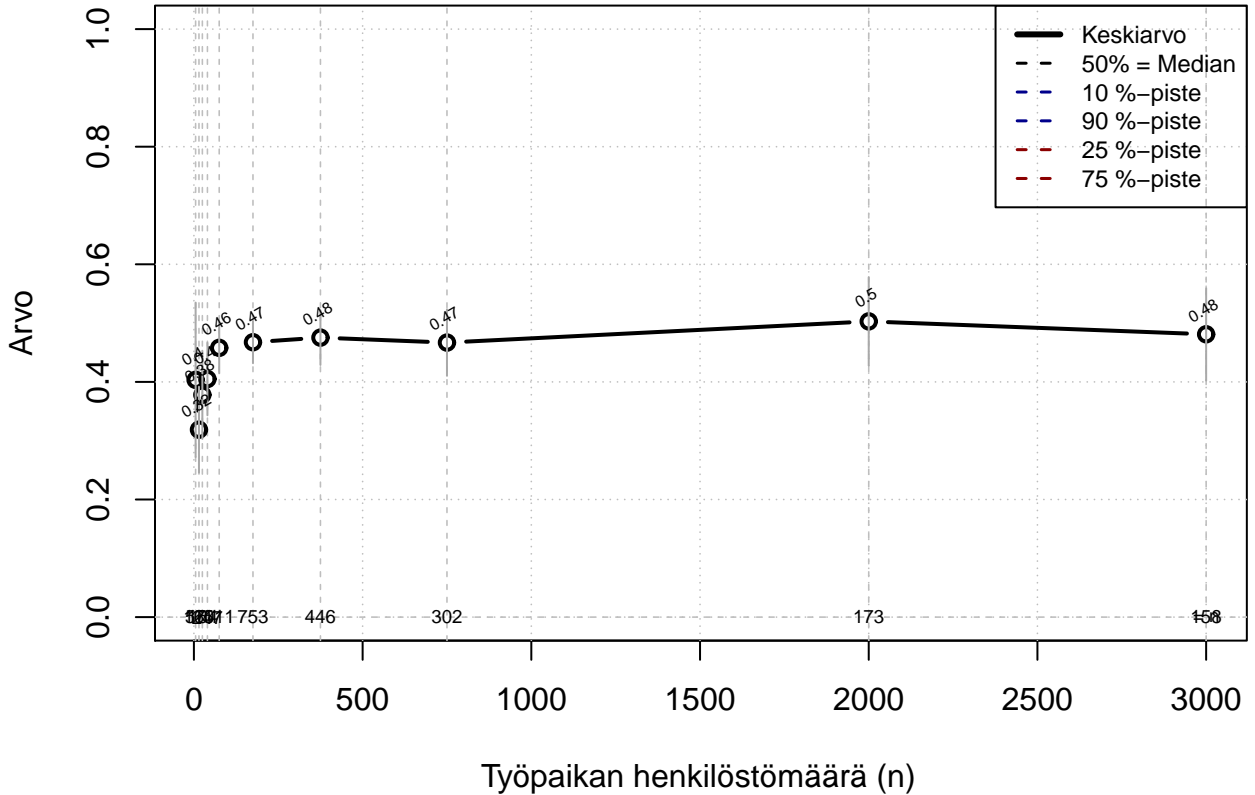

Kohderyhmä: KAIKKI : 1

Osa-aineisto: I_LM==1 | TSV==1

(TUTKP) tmt 209,210,211,212,213 2013-06-07 POJ02

Selitetty, mistä tekijöistä palkka muodostuu {0=EI, 1=Kyllä, EOS}

Kohderyhmä: KAIKKI : 1
 Osa-aineisto: I_LM==1 | TSV==1
 (TPHLOST) tmt 209,210,211,212,213 2013-06-07 POJ03