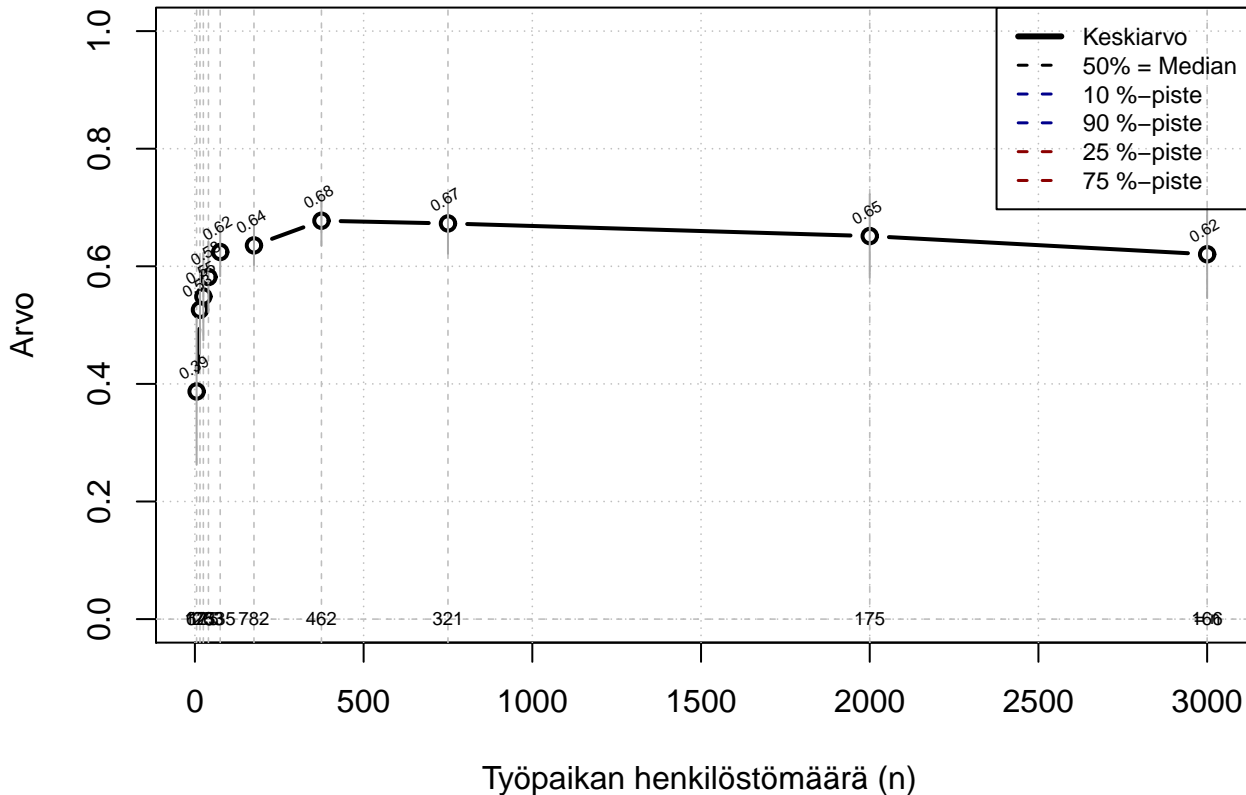

Tehty kirjallinen toimen/tehtävän kuvaus {0=Ei, 1=Kyllä, EOS}

Kohderyhmä: KAIKKI : 1

Osa-aineisto: I_LM==1 | TSV==1

(TPHLOST) tmt 209,210,211,212,213 2013-06-07 POJ01