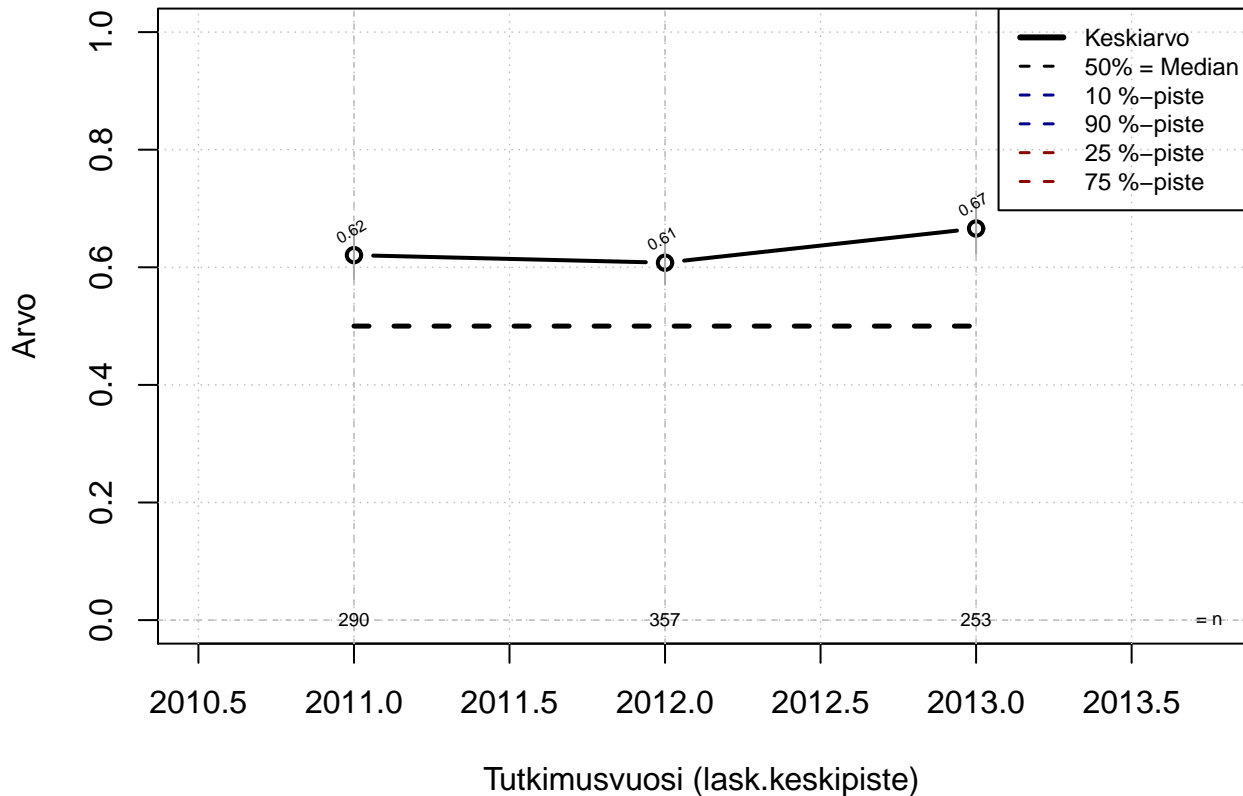

Tehty kirjallinen toimen/tehtävän kuvaus {0=EI, .5=Osin, 1=Täysin, EOS}

Kohderyhmä: KAIKKI : 1

Osa-aineisto: I_LM==1 | TSV==1

(TUTKP) tmt 209,210,211,212,213 2013-06-07 POJB01