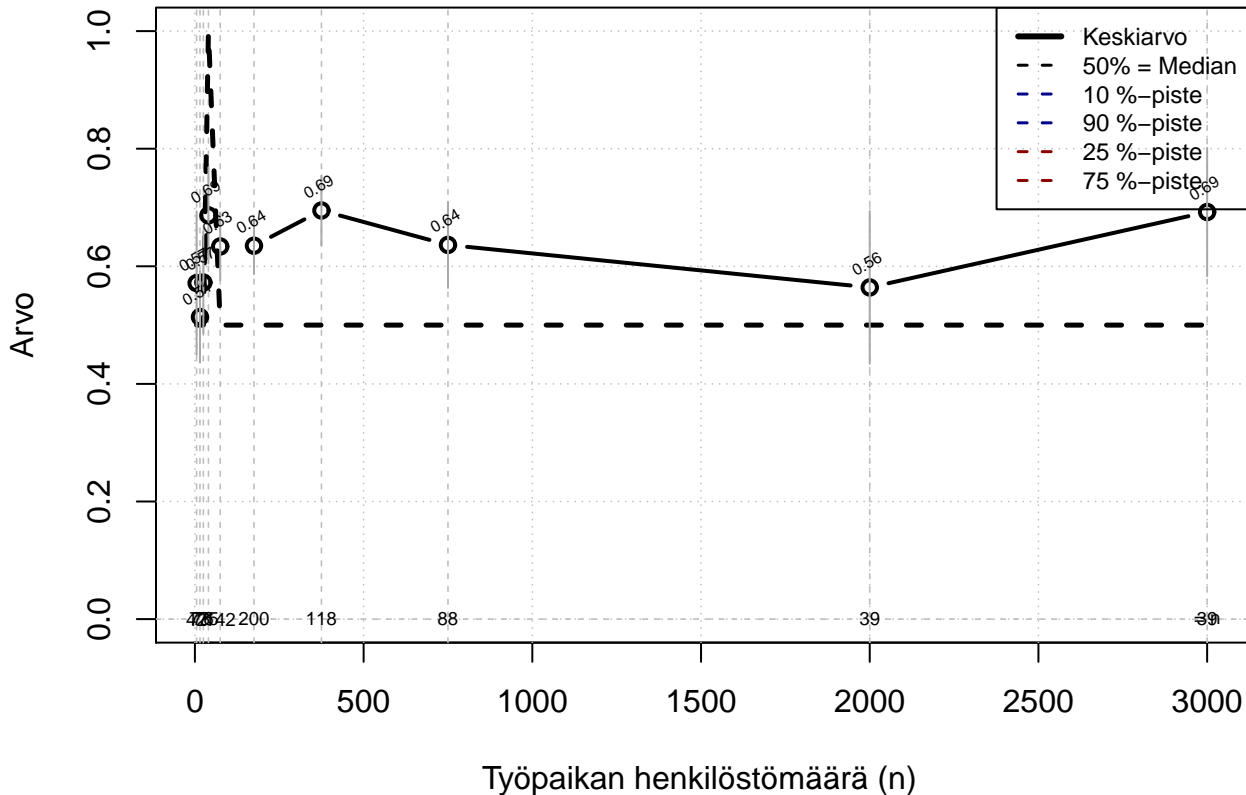

Tehty koulutussuunnitelma {0=Ei, 1=Kyllä, EOS}

Kohderyhmä: KAIKKI : 1

Osa-aineisto: I_LM==1 | TSV==1

(TUTKP) tmt 209,210,211,212,213 2013-06-07 POJ06

Tehty kirjallinen toimen/tehtävän kuvaus {0=Ei, .5=Osin, 1=Täysin, EOS}