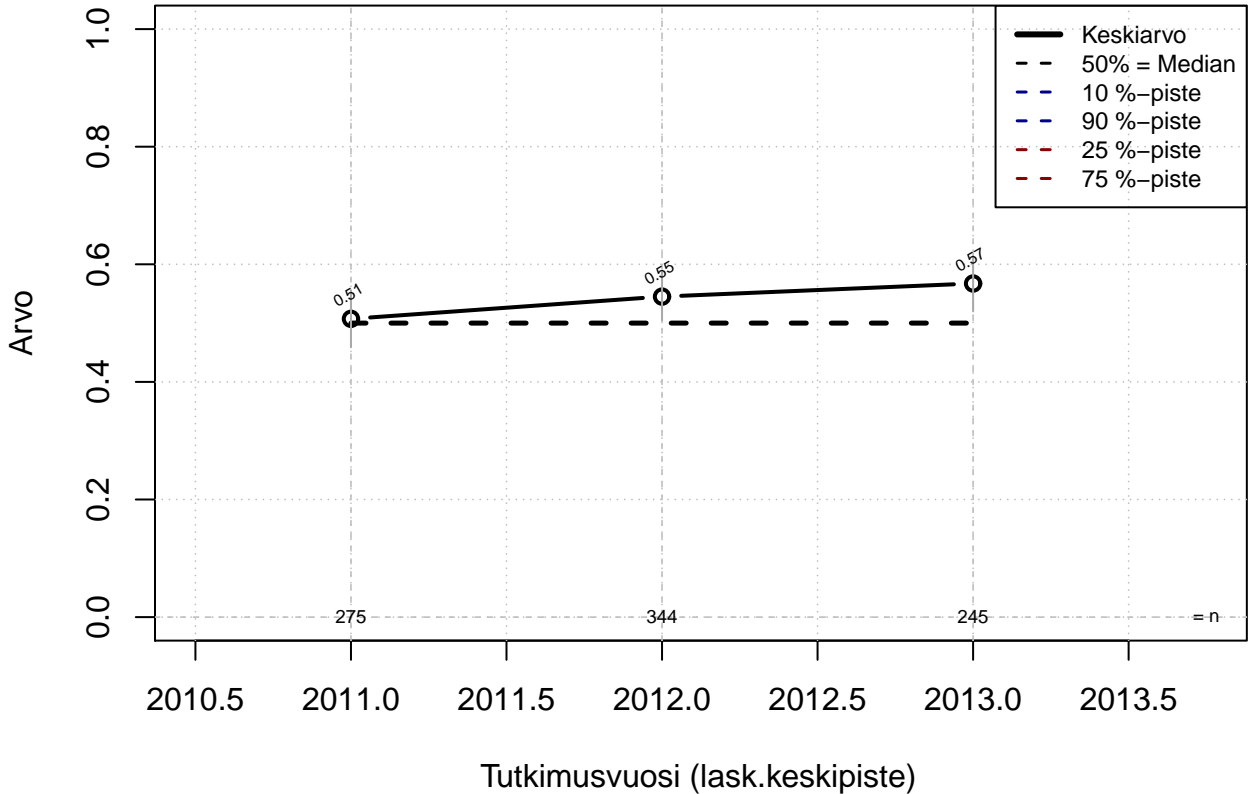

Kohderyhmä: KAIKKI : 1
 Osa-aineisto: I_LM==1 | TSV==1
 (TPHLOST) tmt 209,210,211,212,213 2013-06-07 POJB05

Tehtäväkuva on tarkistettu {0=Ei, .5=Osin, 1=Täysin, EOS}

Kohderyhmä: KAIKKI : 1
Osa-aineisto: I_LM==1 | TSV==1
(TUTKP) tmt 209,210,211,212,213 2013-06-07 POJB05