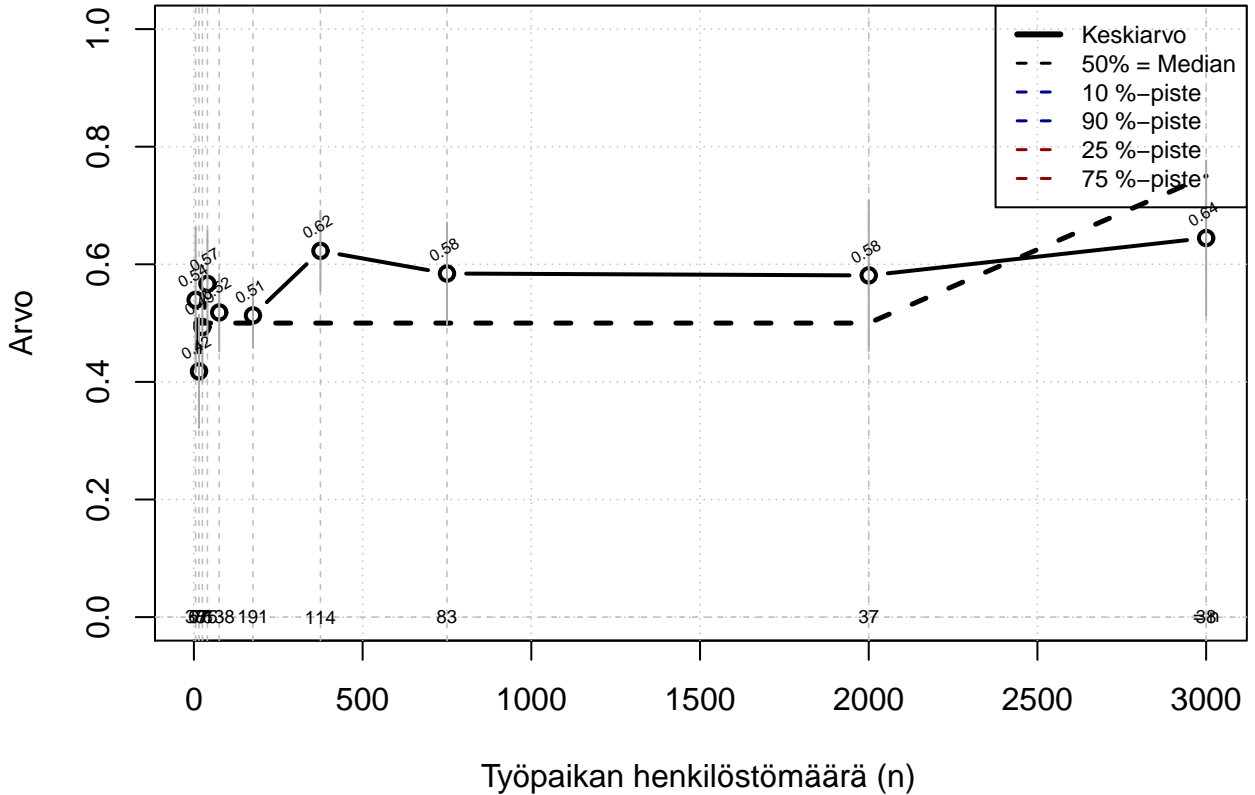

Kohderyhmä: KAIKKI : 1
 Osa-aineisto: I_LM==1 | TSV==1
 (TPHLOST) tmt 209,210,211,212,213 2013-06-07 POJB05

Tehtäväkuva on tarkistettu {0=Ei, .5=Osin, 1=Täysin, EOS}

Kohderyhmä: KAIKKI : 1
Osa-aineisto: I_LM==1 | TSV==1
(TUTKP) tmt 209,210,211,212,213 2013-06-07 POJB05