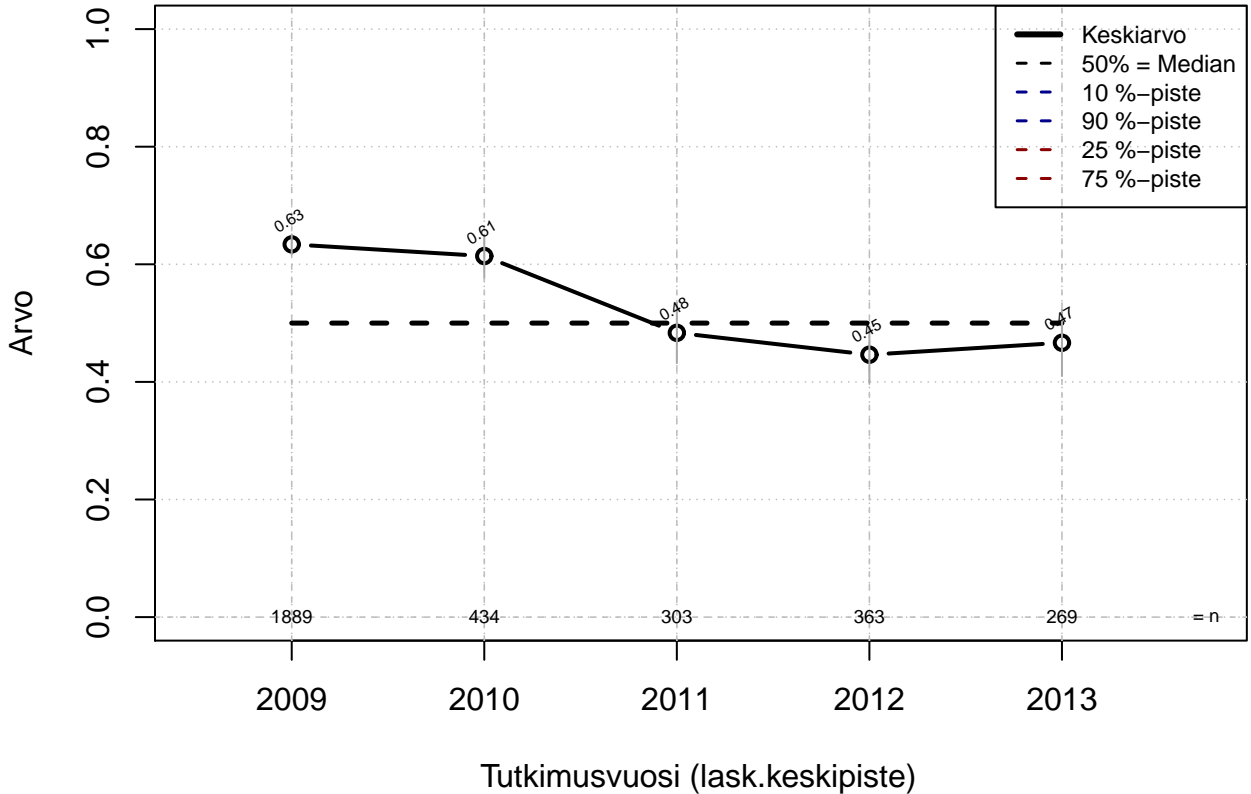

(TUTKP) tmt 209,210,211,212,213 2013-06-07 PJ1

PJÄRJ kehityskeskustelut+päivitys, indeksi

Kohderyhmä: KAIKKI : 1

Osa-aineisto: I_LM==1 | TSV==1

(TPHLOST) tmt 209,210,211,212,213 2013-06-07 PJ2

PJÄRJ kehityskeskustelut+päivitys, indeksi