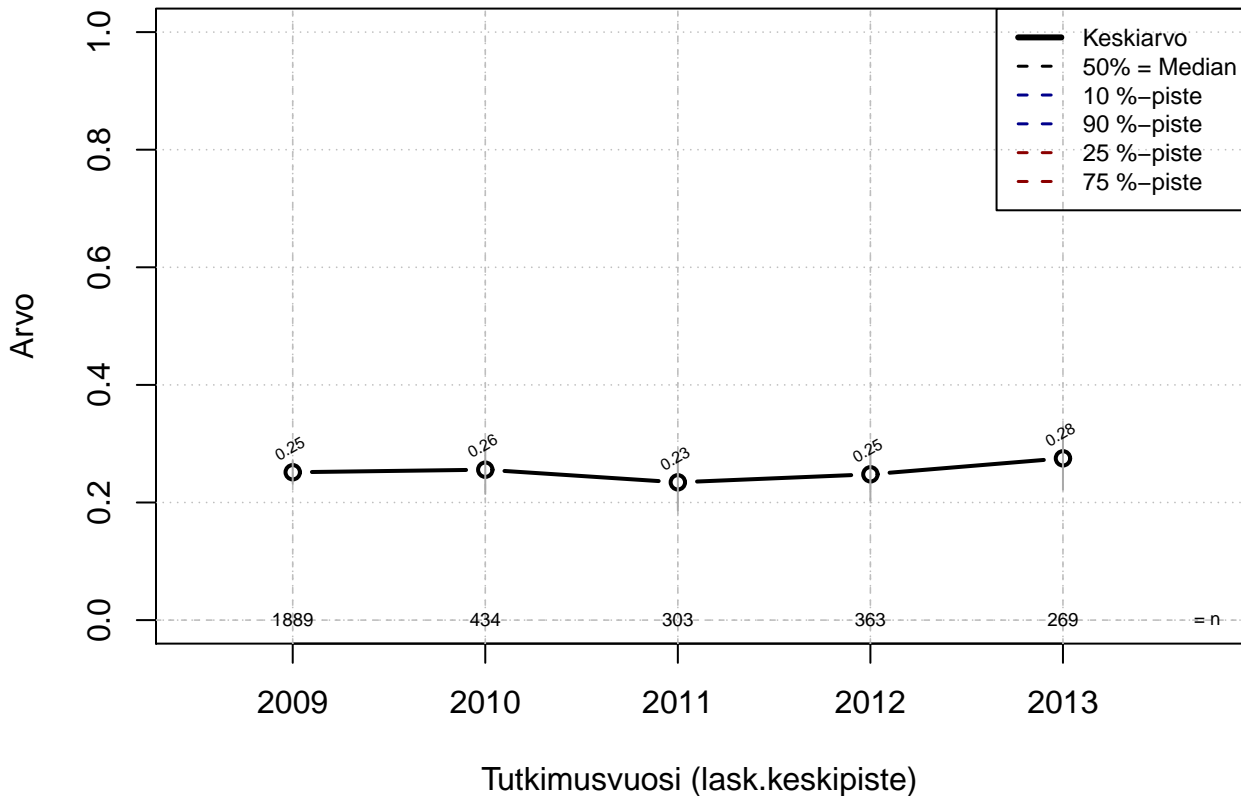

Koulutussuunnitelma, indeksi

Kohderyhmä: KAIKKI : 1

Osa-aineisto: I_LM==1 | TSV==1

(TUTKP) tmt 209,210,211,212,213 2013-06-07 PJ3