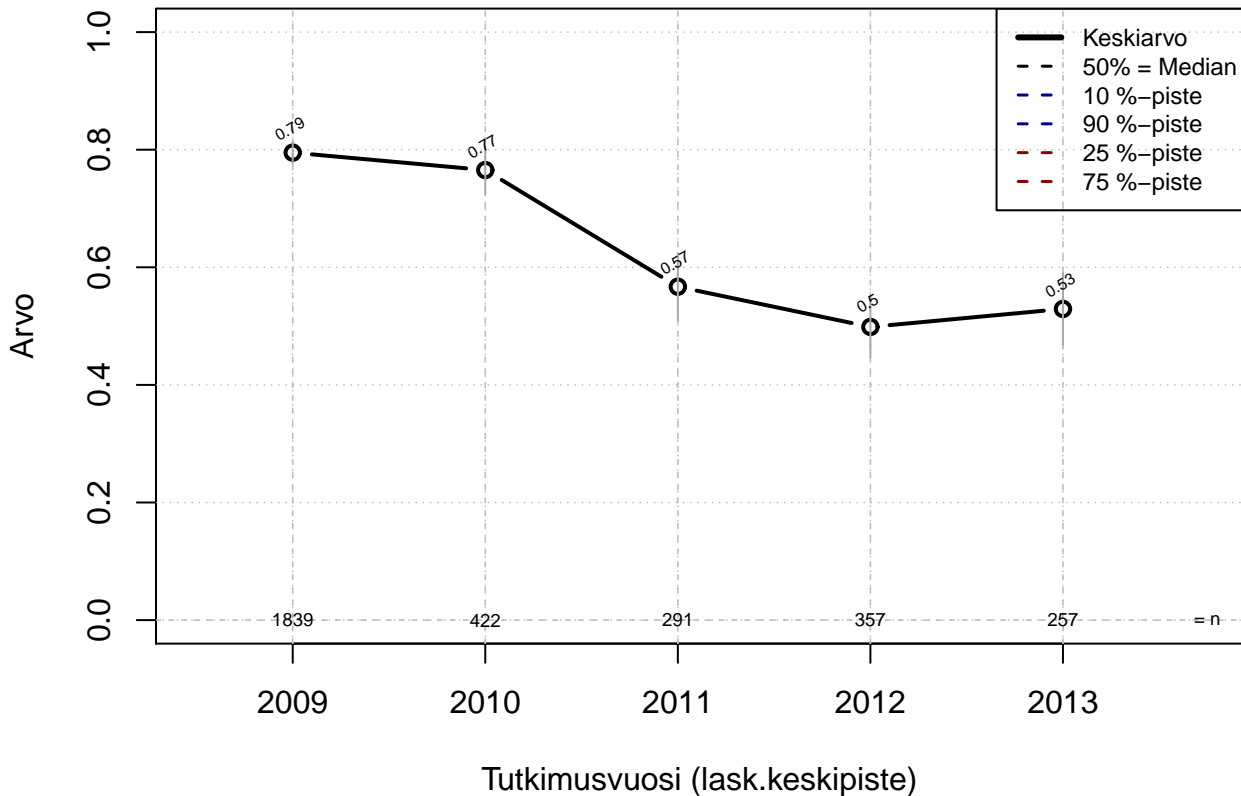

Käynyt kehitys- tv. keskusteluja esimiehen kanssa {0=Ei, 1=Kyllä, EOS}

Kohderyhmä: KAIKKI : 1

Osa-aineisto: I_LM==1 | TSV==1

(TUTKP) tmt 209,210,211,212,213 2013-06-07 POJ04