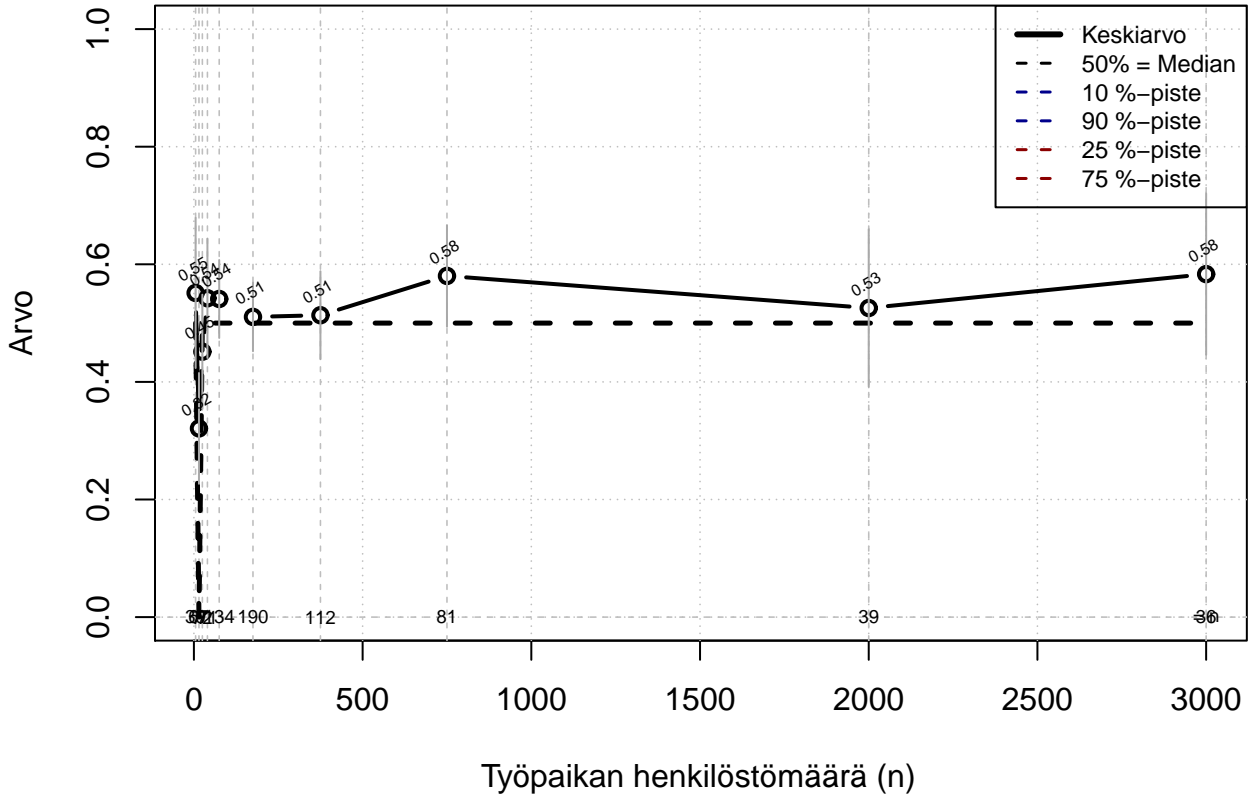

Tehty kirjallinen vaativuuden arviointi {0=Ei, .5=Osin, 1=Täysin, EOS}

Kohderyhmä: KAIKKI : 1
Osa-aineisto: I_LM==1 | TSV==1
(TPHLOST) tmt 209,210,211,212,213 2013-06-07 POJB02