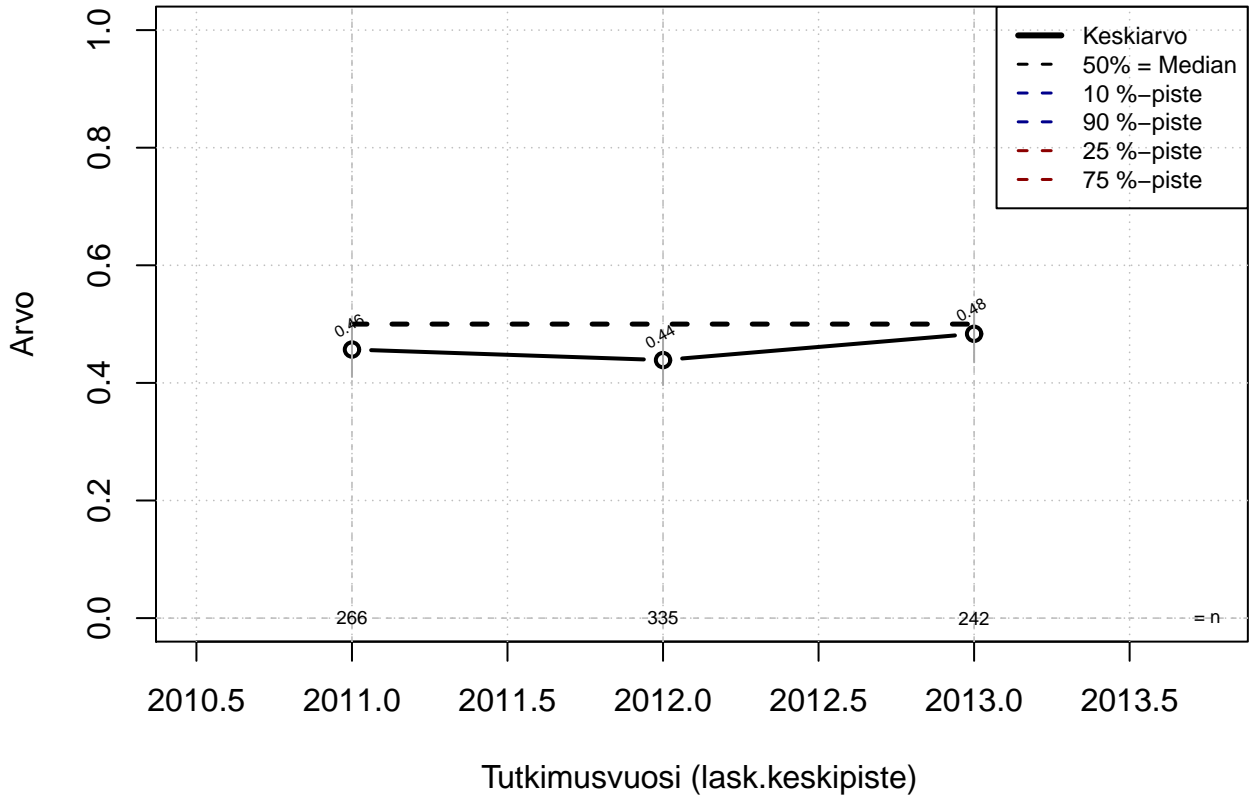

Selitetty, mistä tekijöistä palkka muodostuu {0=EI, .5=Osin, 1=Täysin, EOS}

Kohderyhmä: KAIKKI : 1

Osa-aineisto: I_LM==1 | TSV==1

(TUTKP) tmt 209,210,211,212,213 2013-06-07 POJB03