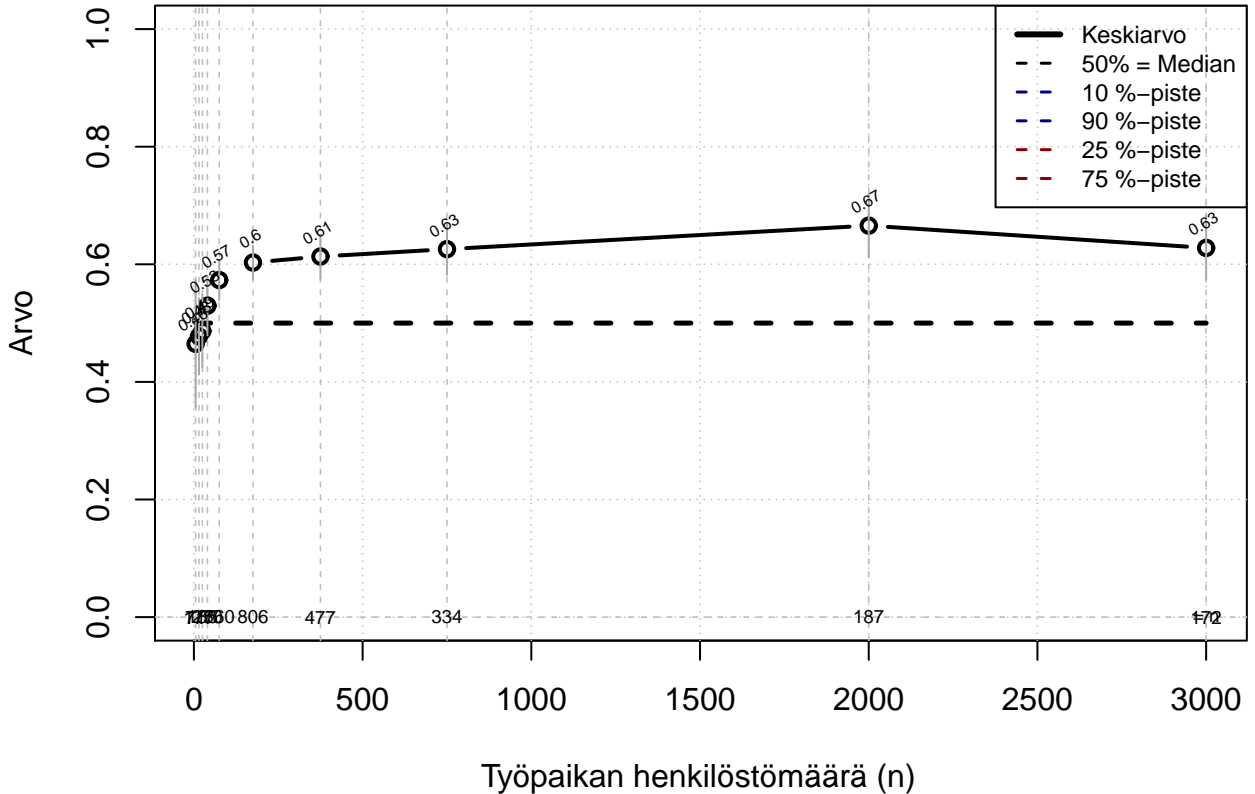

PJÄRJ kehityskeskustelut+päivitys, indeksi

Kohderyhmä: KAIKKI : 1

Osa-aineisto: I_LM==1 | TSV==1

(TPHLOST) tmt 209,210,211,212,213 2013-06-07 PJ2