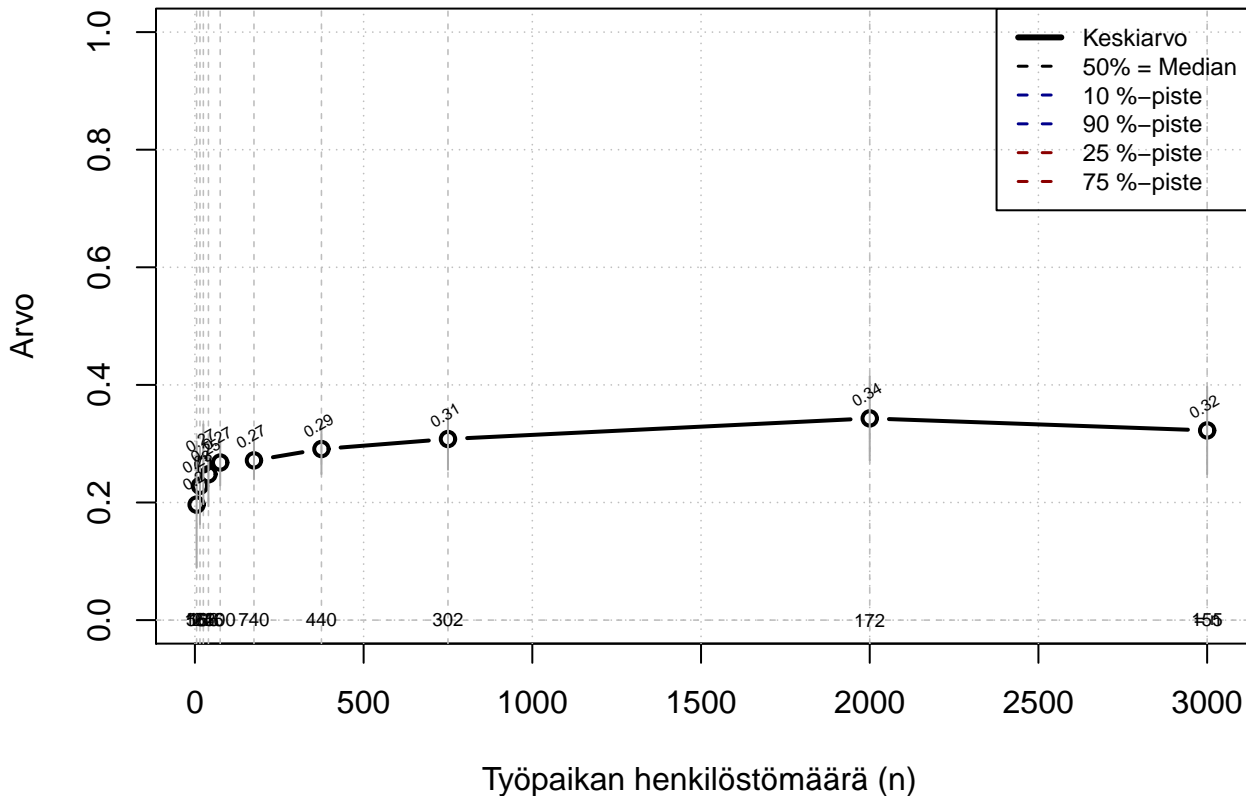

Tehty koulutus suunnitelma {0=Ei, 1=Kyllä, EOS}

Kohderyhmä: KAIKKI : 1

Osa-aineisto: I_LM==1 | TSV==1

(TPHLOST) tmt 209,210,211,212,213 2013-06-07 POJ06