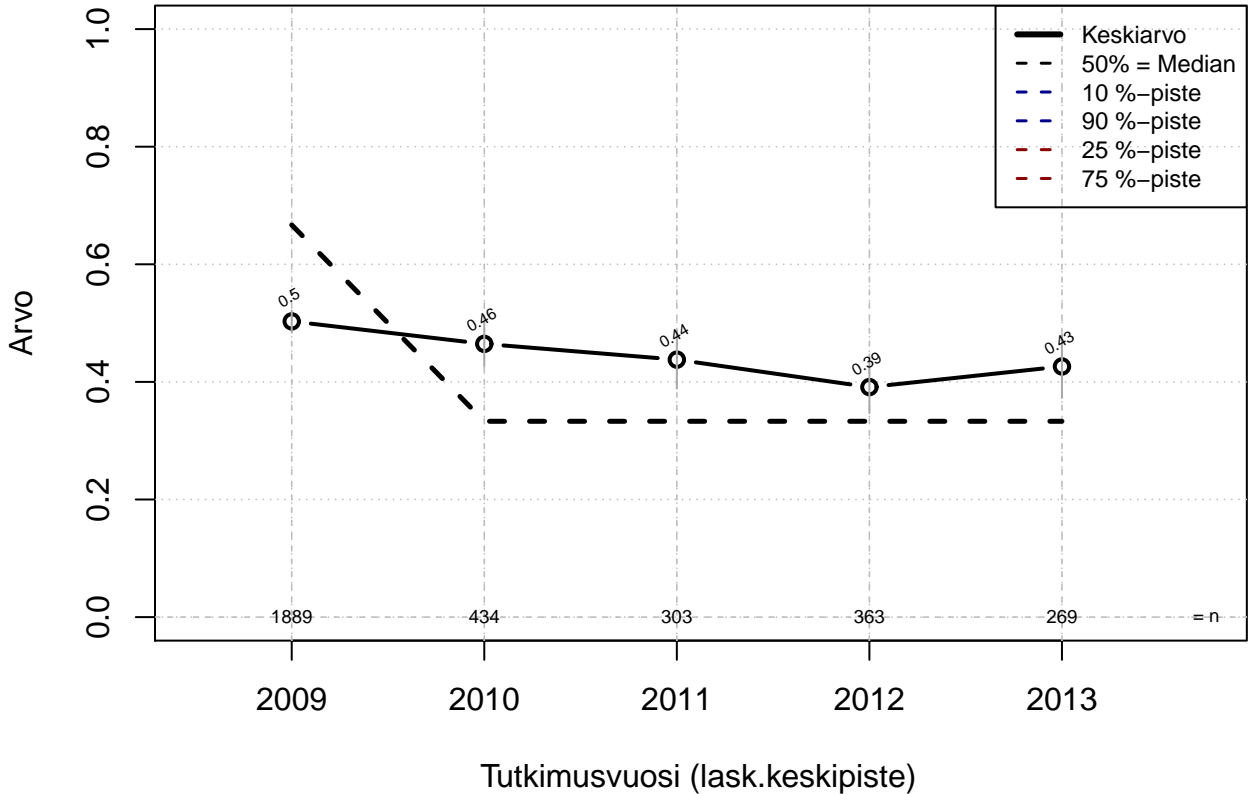

PJÄRJ työnkuvaus+pisteys, indeksi

Kohderyhmä: KAIKKI : 1

Osa-aineisto: I_LM==1 | TSV==1

(TPHLOST) tmt 209,210,211,212,213 2013-06-07 PJ1

PJÄRJ työnkuvaus+pisteys, indeksi

Kohderyhmä: KAIKKI : 1

Osa-aineisto: I_LM==1 | TSV==1