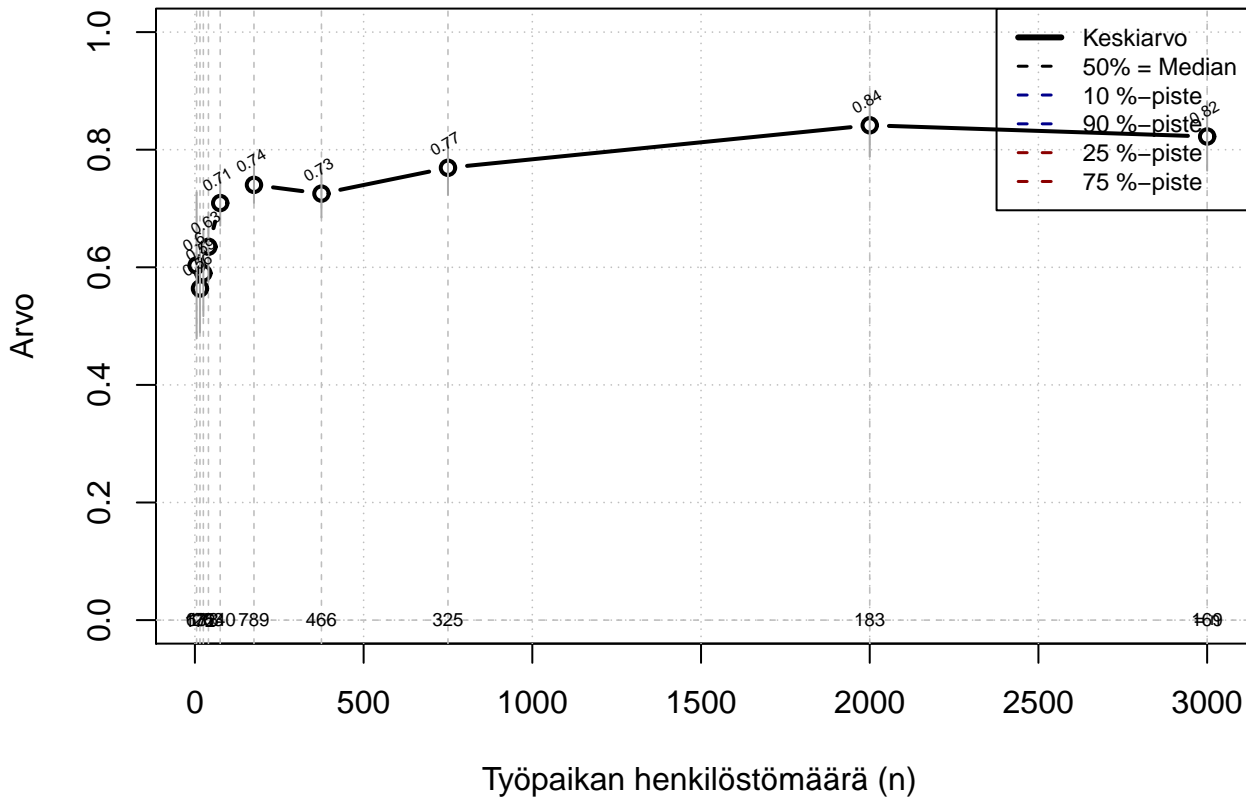

Selitetty, mistä tekijöistä palkka muodostuu {0=Ei, 1=Kyllä, EOS}

Kohderyhmä: KAIKKI : 1

Osa-aineisto: I_LM==1 | TSV==1

(TUTKP) tmt 209,210,211,212,213 2013-06-07 POJ03

Käynyt kehitys- tv. keskusteluja esimiehen kanssa {0=Ei, 1=Kyllä, EOS}