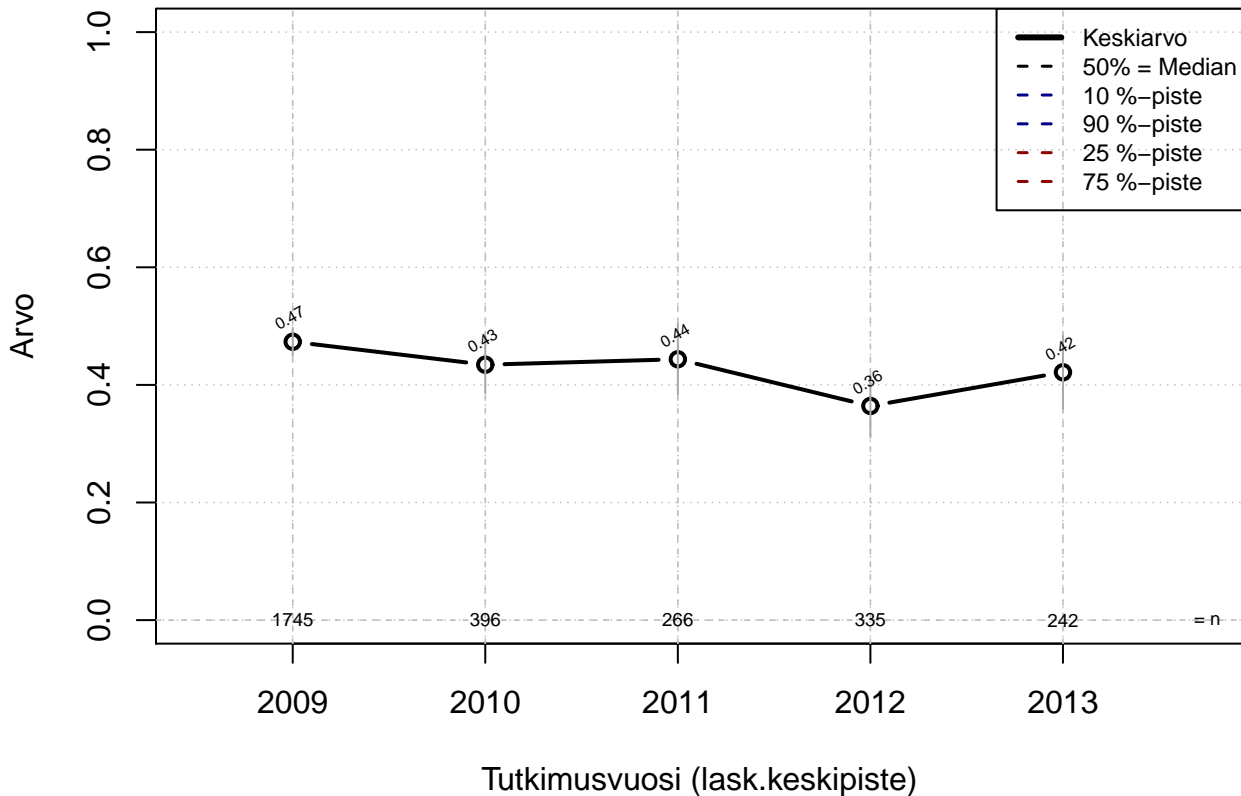

Selitetty, mistä tekijöistä palkka muodostuu {0=Ei, 1=Kyllä, EOS}

Kohderyhmä: KAIKKI : 1

Osa-aineisto: I_LM==1 | TSV==1

(TUTKP) tmt 209,210,211,212,213 2013-06-07 POJ03