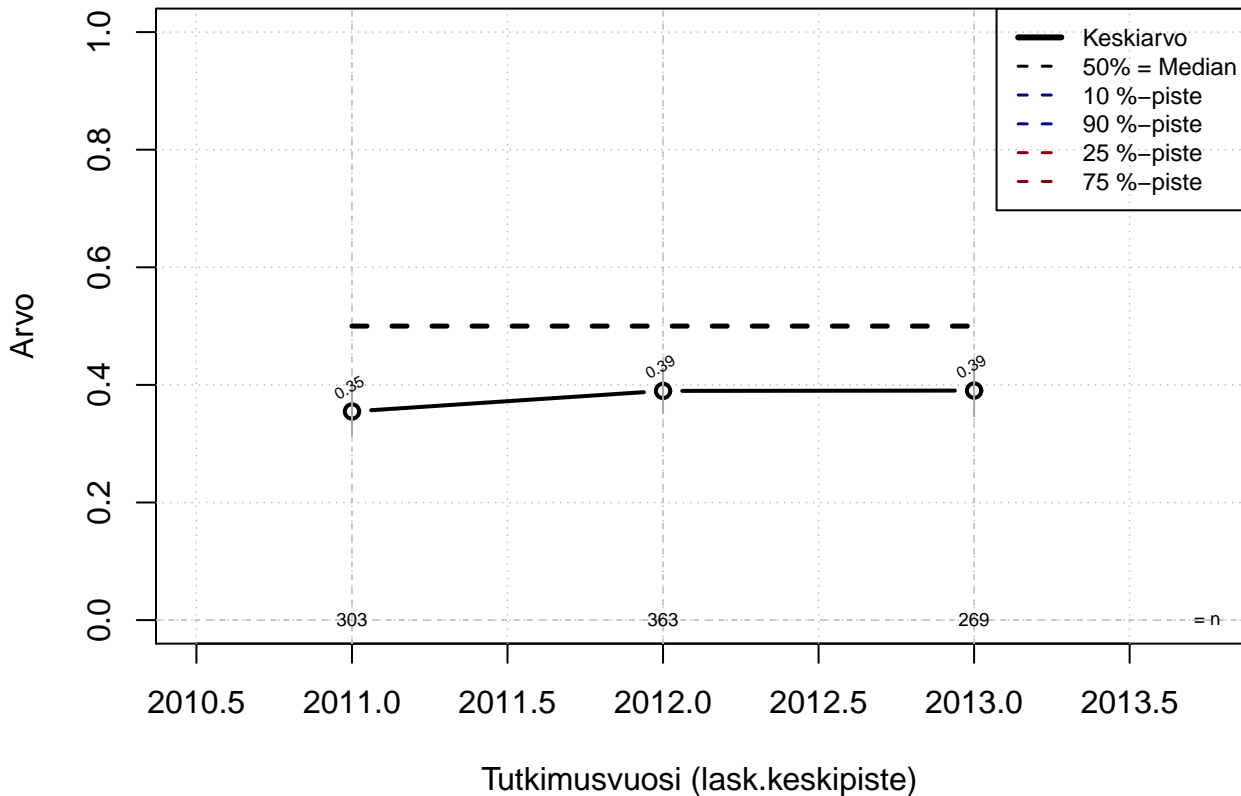

Palkkauksesta+palkits. keskusteltu esimiesten kanssa {0=Ei, .5=Osin, 1=Täysin, EOS}

Kohderyhmä: KAIKKI : 1

Osa-aineisto: I_LM==1 | TSV==1

(TPHLOST) tmt 209,210,211,212,213 2013-06-07 PJ5

Palkkauksesta+palkits. keskusteltu esimiesten kanssa {0=Ei, .5=Osin, 1=Täysin, EOS}