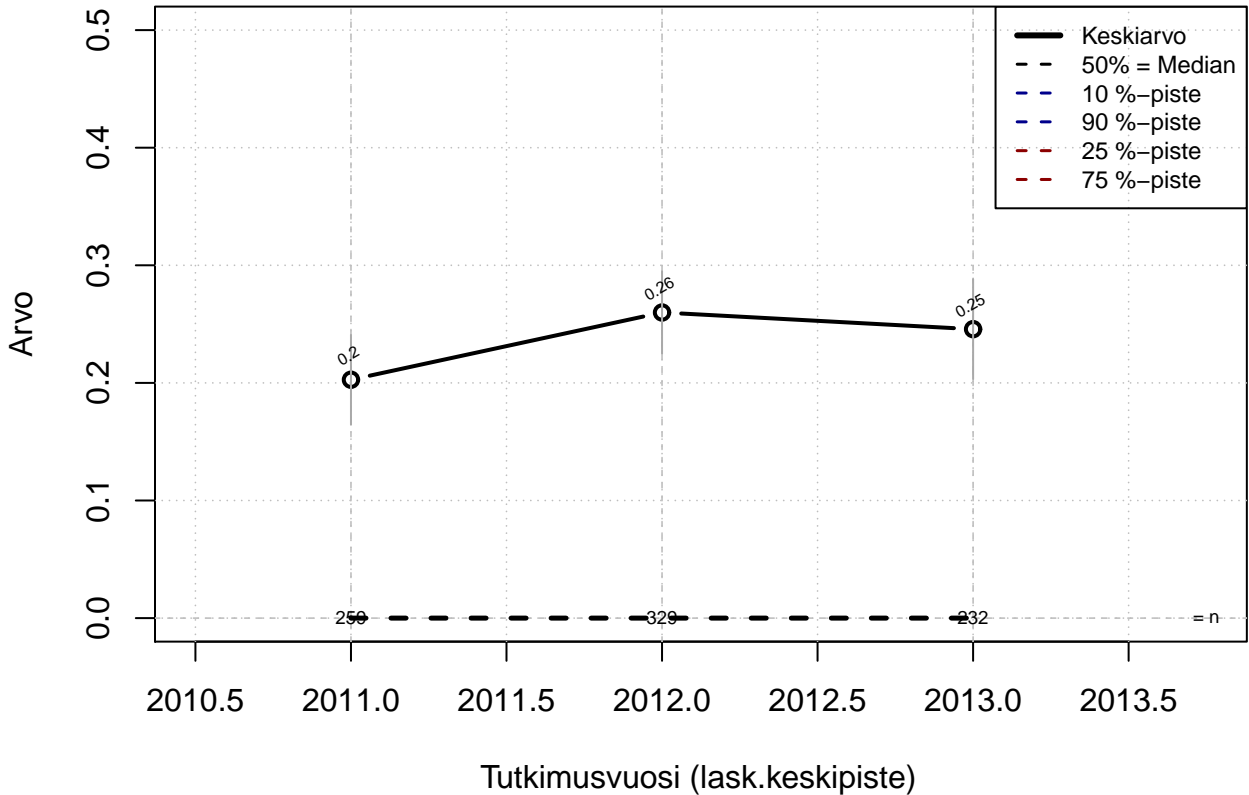

Työn laatua ja määrää on vertailtu muiden töihin {0=Ei, .5=Osin, 1=Täysin, EOS}

Kohderyhmä: KAIKKI : 1

Osa-aineisto: I_LM==1 | TSV==1

(TUTKP) tmt 209,210,211,212,213 2013-06-07 POJB07