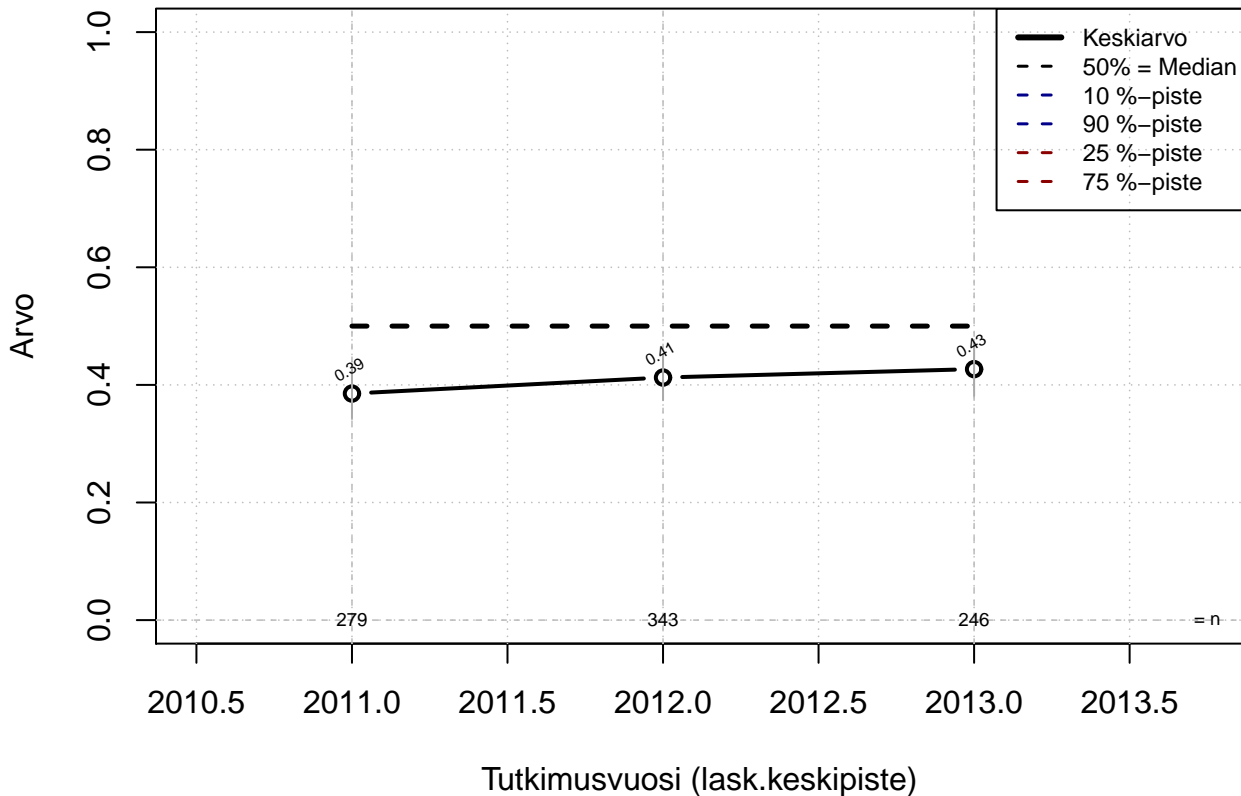

Kohderyhmä: KAIKKI : 1

Osa-aineisto: I_LM==1 | TSV==1

(TUTKP) tmt 209,210,211,212,213 2013-06-07 POJB08