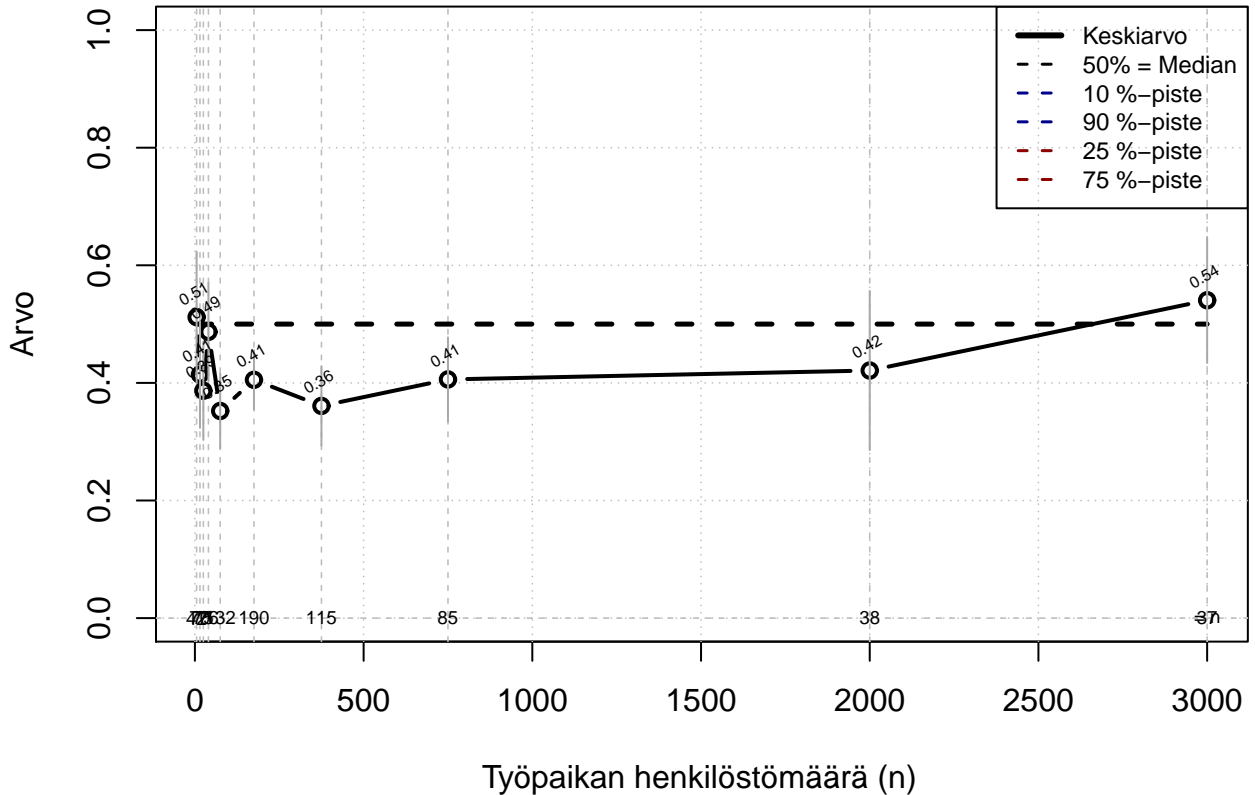

Palkkauksesta+palkits. keskusteltu esimiesten kanssa {0=Ei, .5=Osin, 1=Täysin, EOS}

Kohderyhmä: KAIKKI : 1

Osa-aineisto: I_LM==1 | TSV==1

(TPHLOST) tmt 209,210,211,212,213 2013-06-07 POJB08