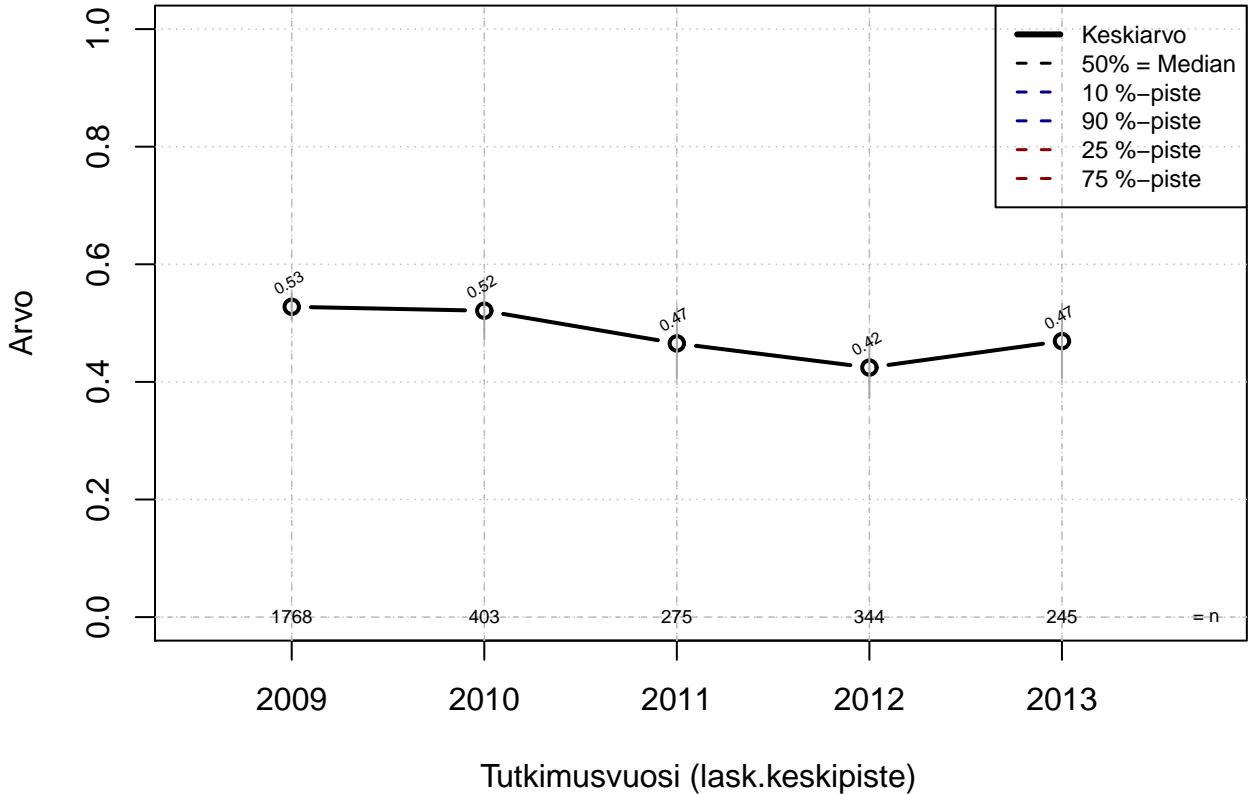

(TUTKP) tmt 209,210,211,212,213 2013-06-07 POJ04

Tehtäväkuva on tarkistettu {0=Ei, 1=Kyllä, EOS}

Kohderyhmä: KAIKKI : 1

Osa-aineisto: I_LM==1 | TSV==1

(TPHLOST) tmt 209,210,211,212,213 2013-06-07 POJ05

Tehtäväkuva on tarkistettu {0=Ei, 1=Kyllä, EOS}