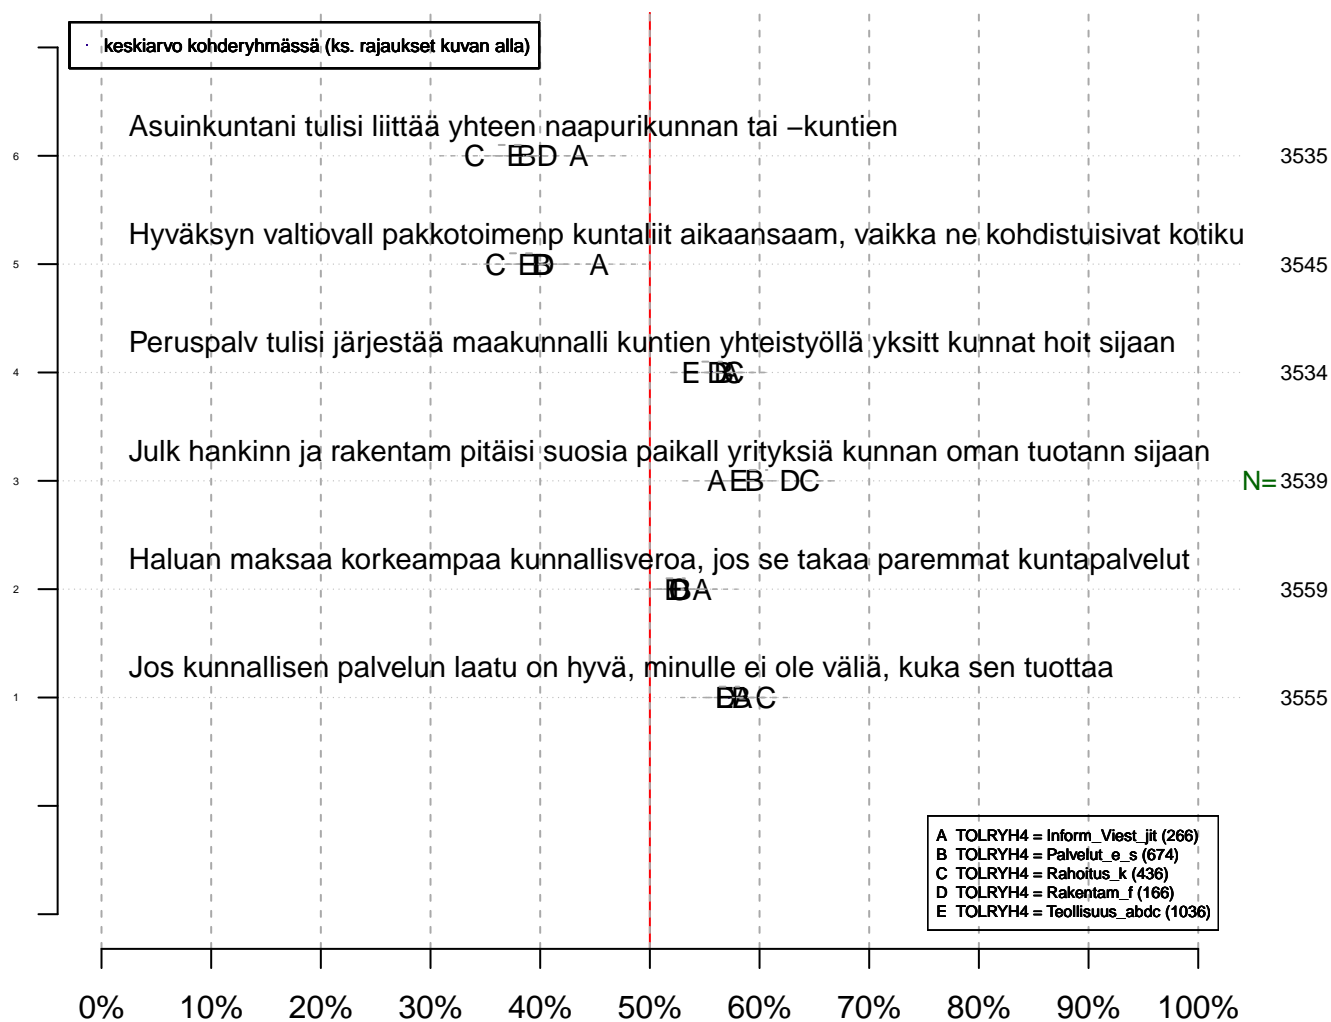

Kuntakysymykset osa 3 Keskiarvo-/prosenttidiagrammi

Aste
2012-04-04

Kohdejoukko KAIKKI: 1
Kohteen osa-aineisto: . Ei rajausta
muuttujat: ^((KASEN)[0-9]).*
Tutkimus: tmt 311 / petri.palmu@proliitto.fi 2012-04-04