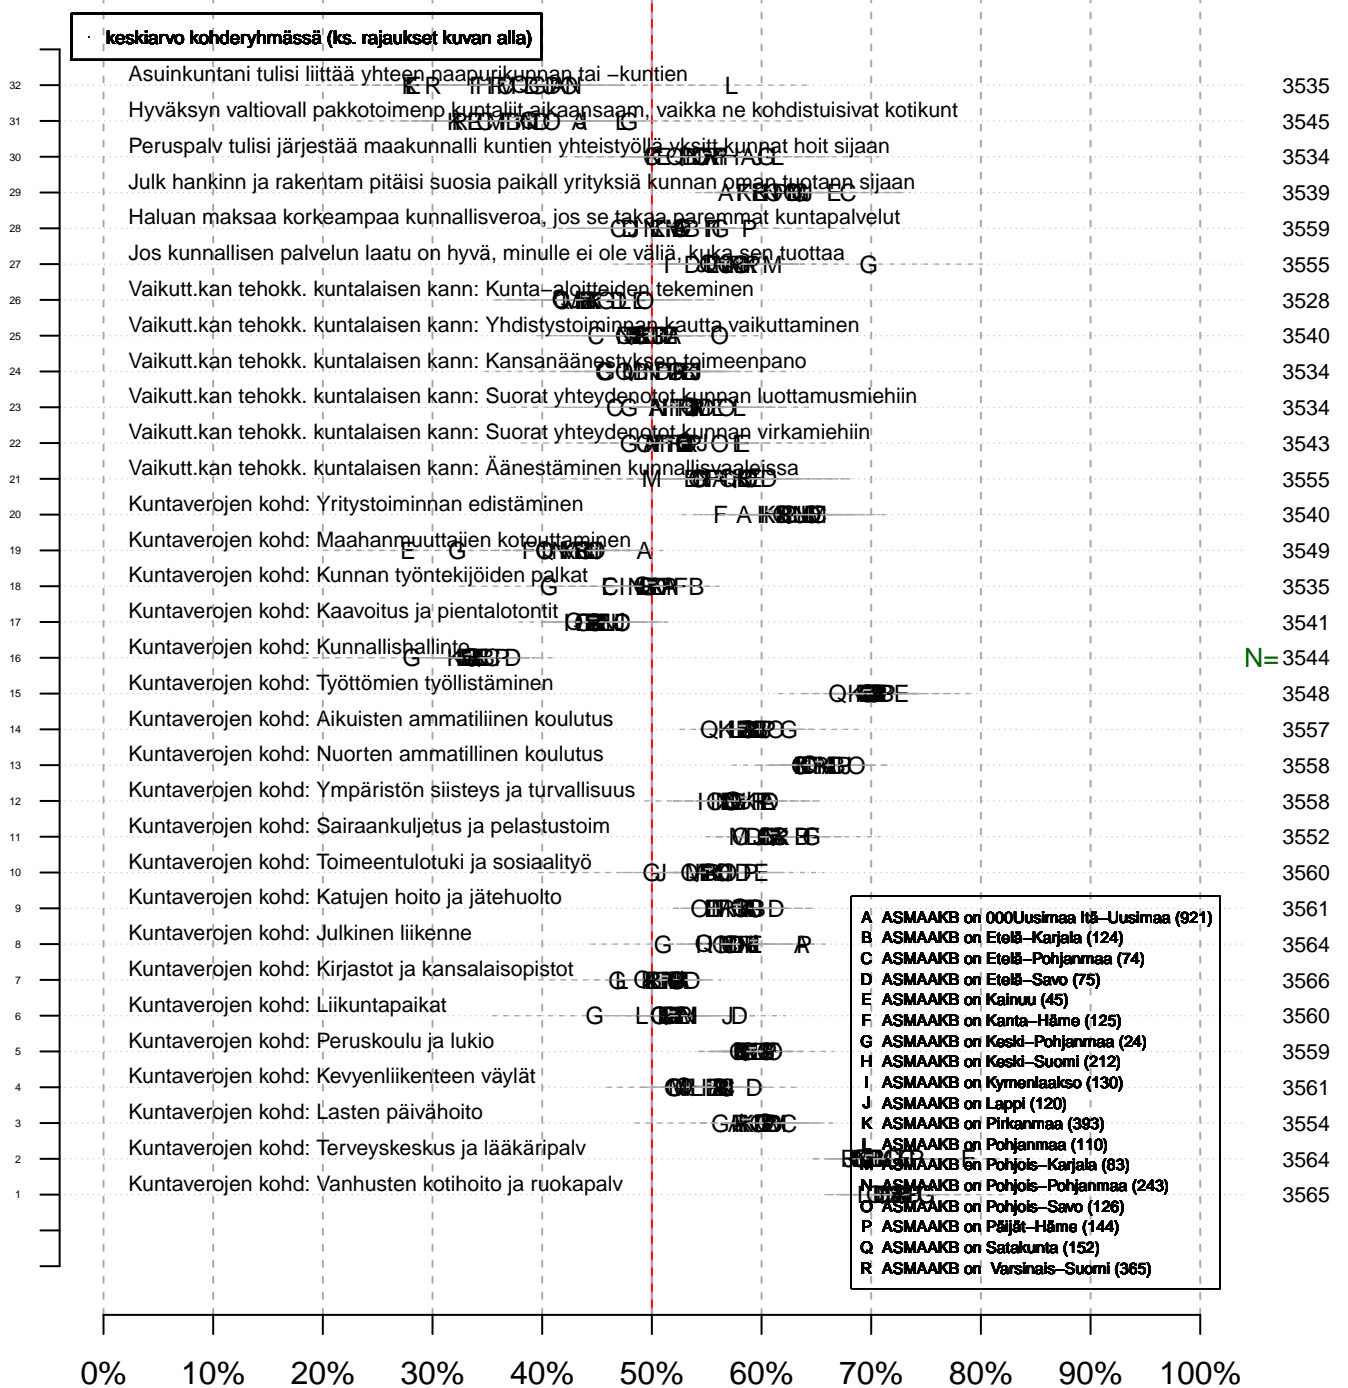

Kuntakysymykset kaikki

Keskiarvo-/prosenttiagrammi

Aste
2012-04-04

Kohdejoukko KAIKKI: 1
Kohteen osa-aineisto: . Ei rajausta
muuttujat: ^(KUNTAV|VVAYLA|KASEN)[0-9].*
Tutkimus: tmt 311 / petri.palmu@proliitto.fi 2012-04-04