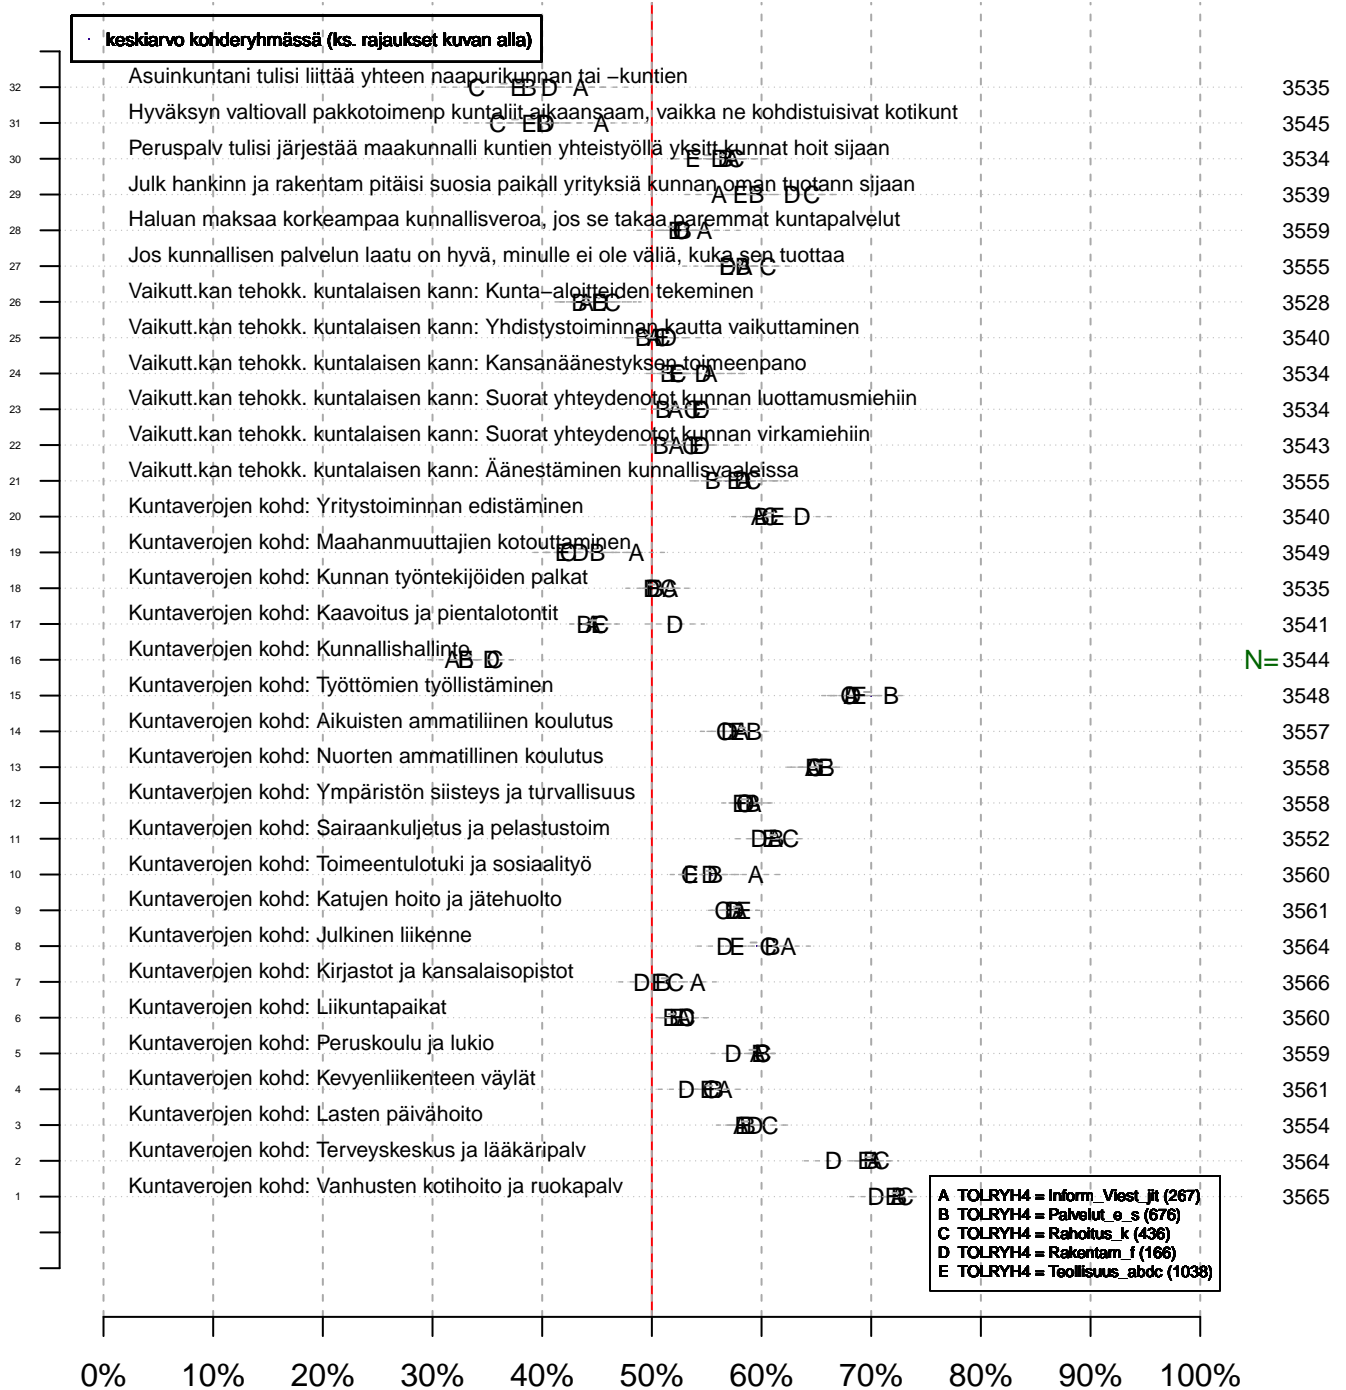

Kuntakysymykset kaikki

Keskiarvo-/prosenttidiagrammi

Aste
2012-04-04

Kohdejoukko KAIKKI: 1
Kohteen osa-aineisto: . Ei rajausta
muuttujat: ^(KUNTAV|VVAYLA|KASEN)[0-9].*
Tutkimus: tmt 311 / petri.palmu@proliitto.fi 2012-04-04