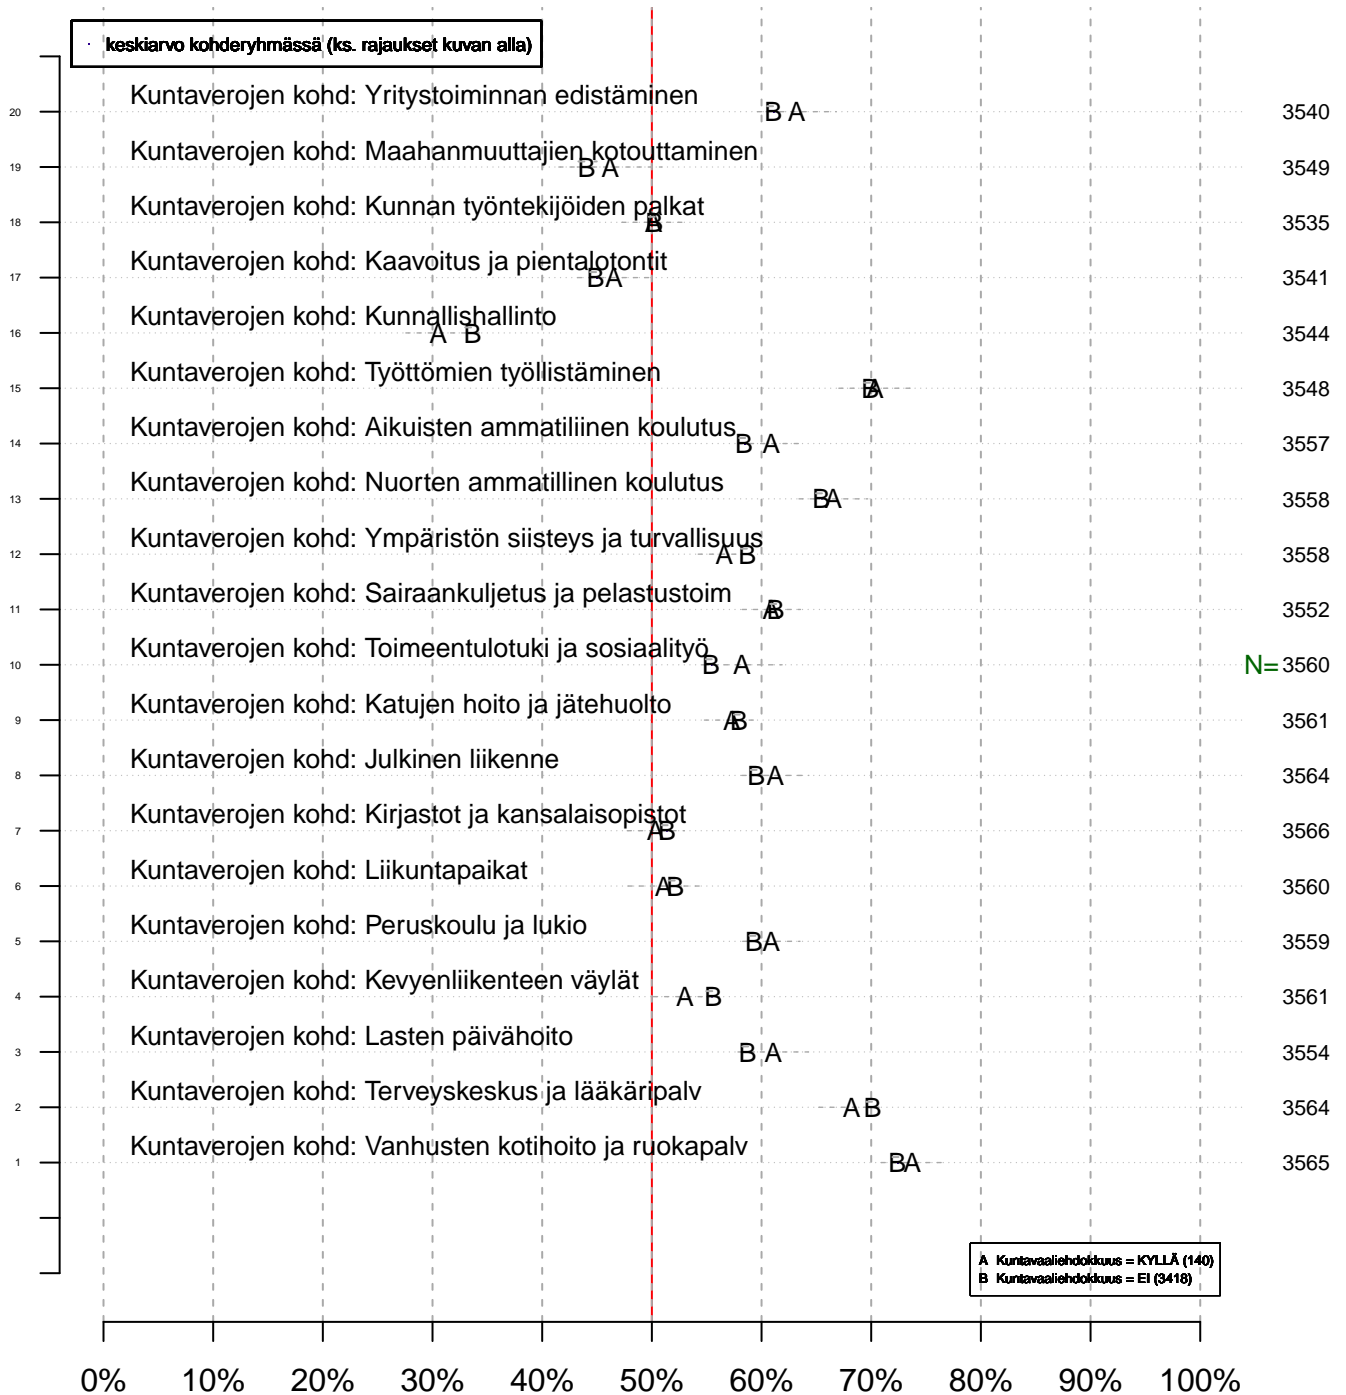

Kuntakysymykset osa 1

Keskiarvo-/prosenttidiagrammi

Aste
2012-04-04

Kohdejoukko KAIKKI: 1
Kohteen osa-aineisto: . Ei rajausta
muuttujat: ^((KUNTAV)[0-9]).*
Tutkimus: tmt 311 / petri.palmu@proliitto.fi 2012-04-04