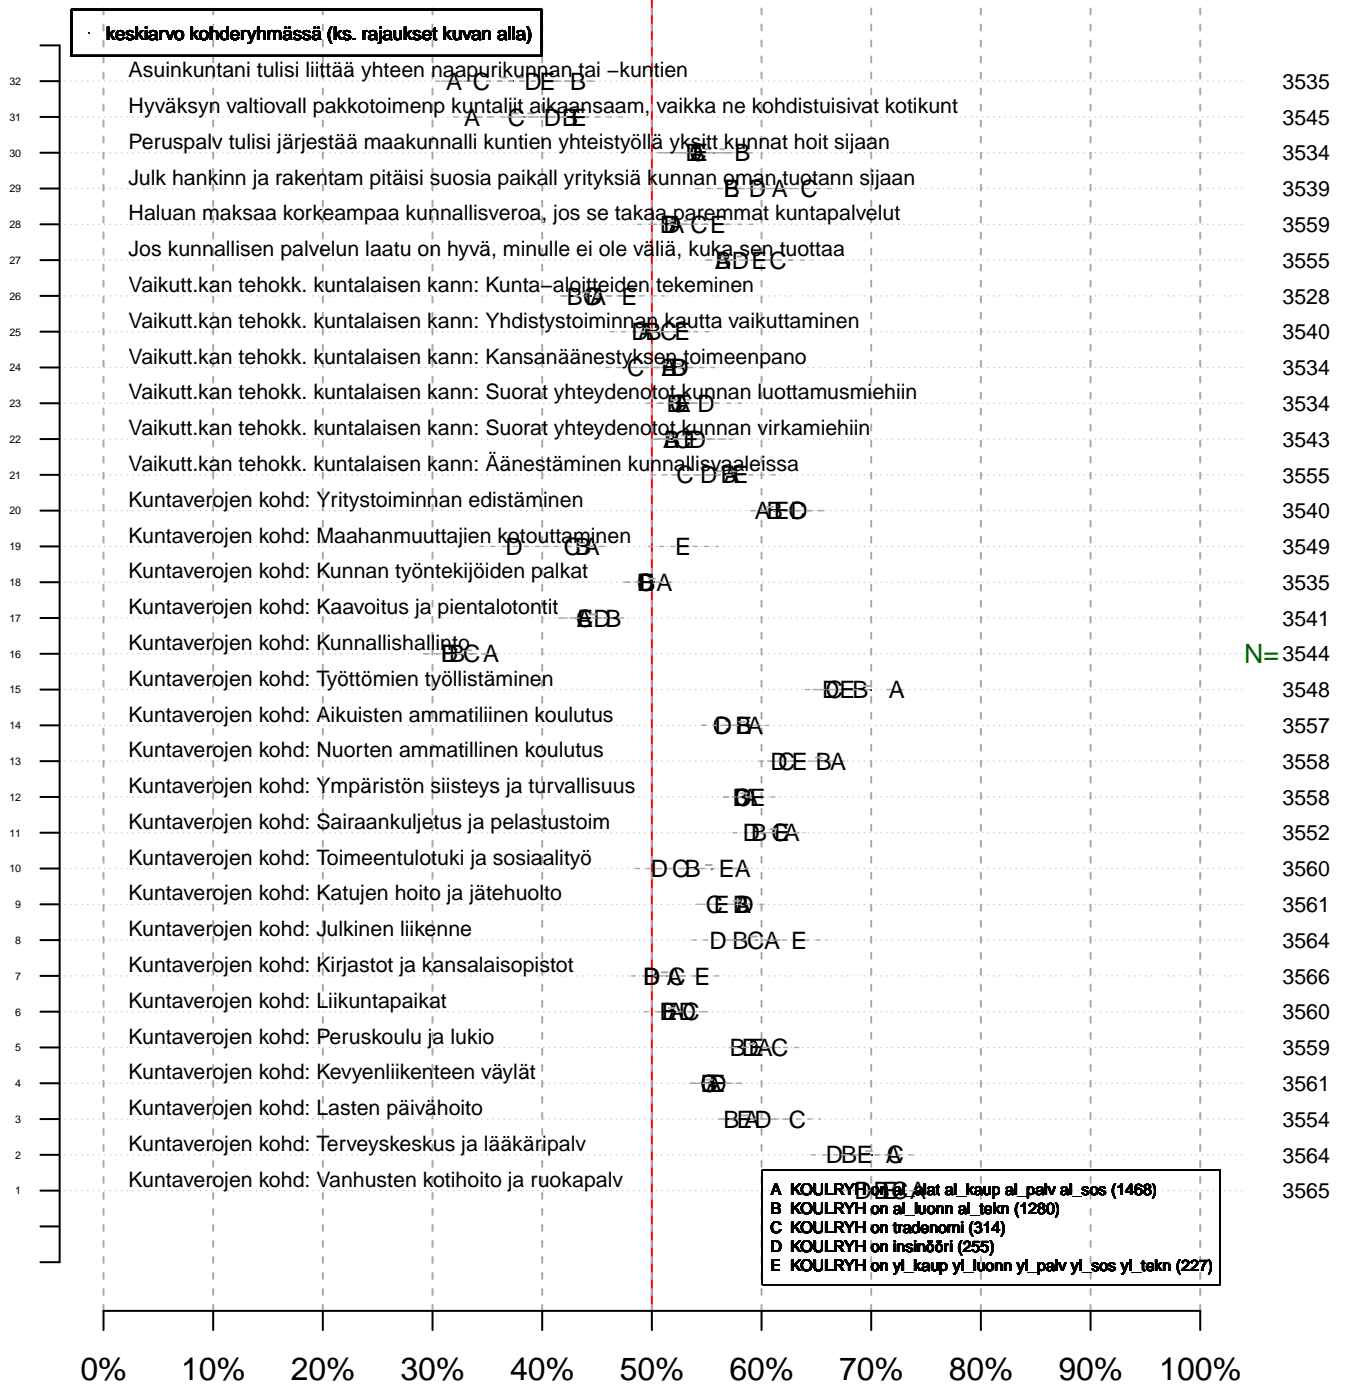

Kuntakysymykset kaikki

Keskiarvo-/prosenttidiagrammi

Aste
2012-04-04

Kohdejoukko KAIKKI: 1
Kohteen osa-aineisto: . Ei rajausta
muuttujat: ^(KUNTAV|VVAYLA|KASEN)[0-9].*
Tutkimus: tmt 311 / petri.palmu@proliitto.fi 2012-04-04