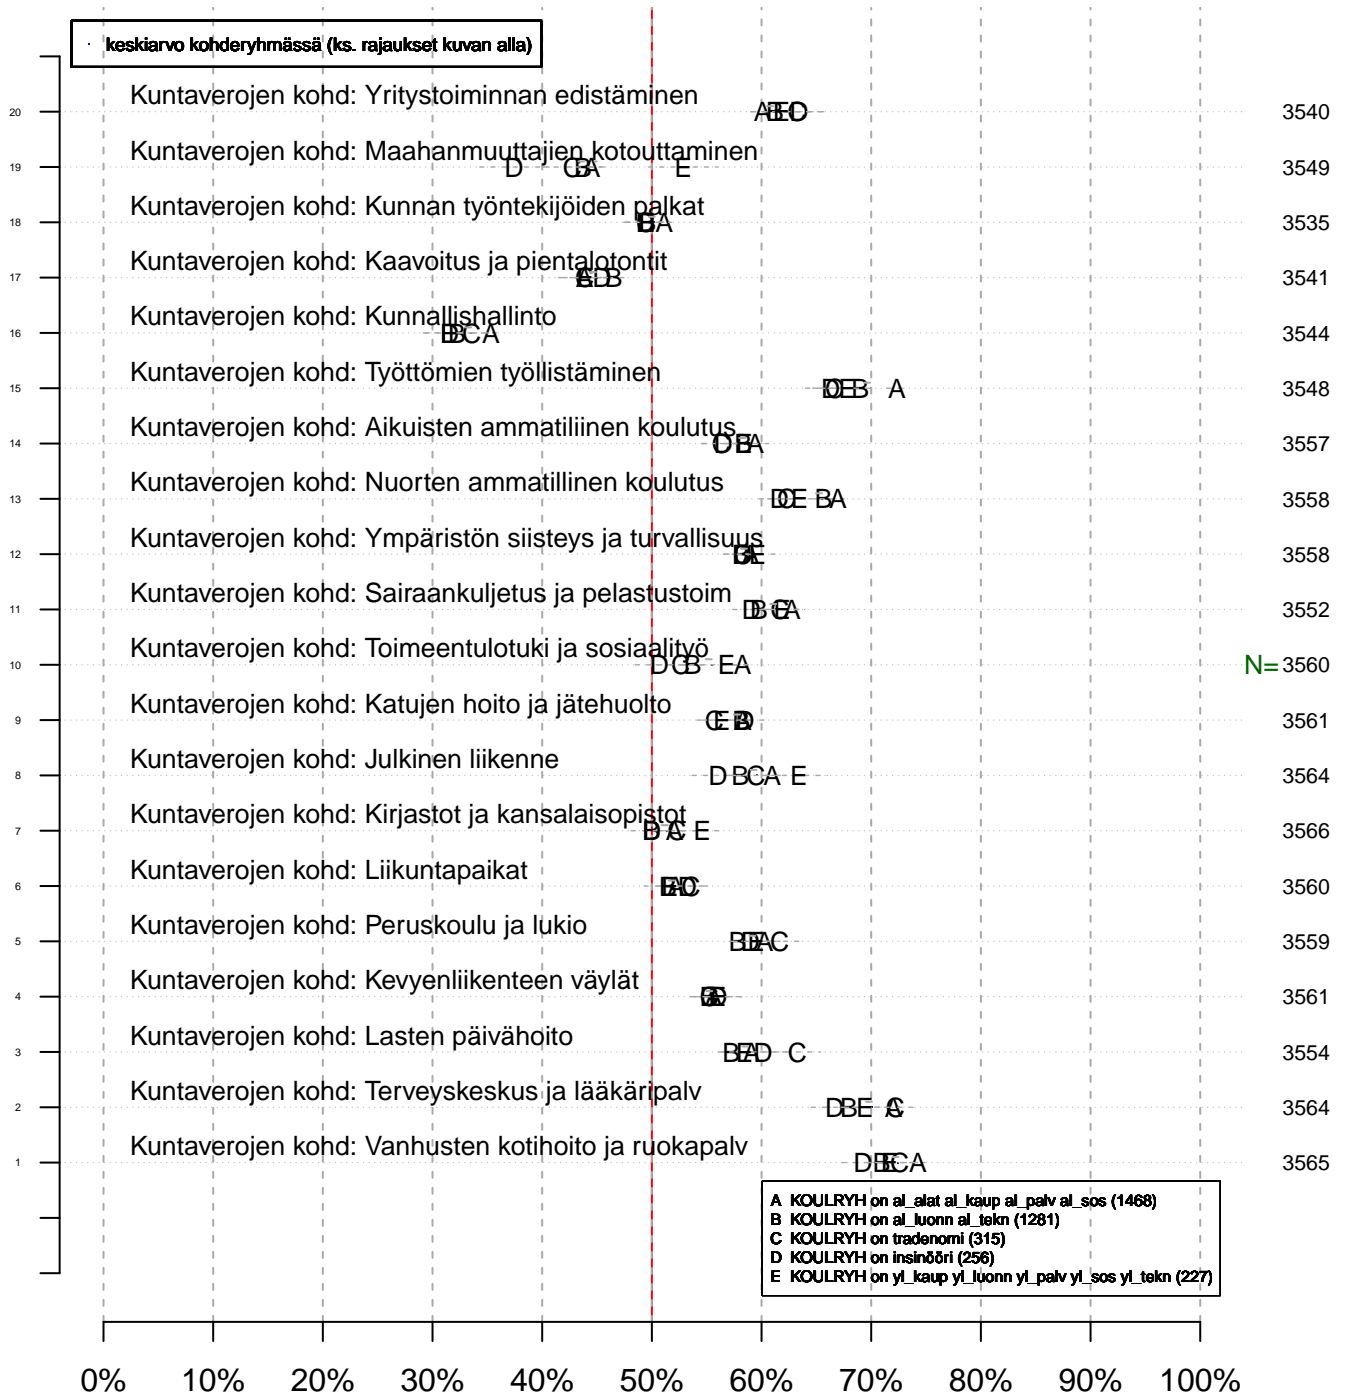

Kuntakysymykset osa 1

Keskiarvo-/prosenttidiagrammi

Aste
2012-04-04

Kohdejoukko KAIKKI: 1
Kohteen osa-aineisto: . Ei rajausta
muuttajat: ^((KUNTAV)[0-9]).*
Tutkimus: tmt 311 / petri.palmu@proliitto.fi 2012-04-04