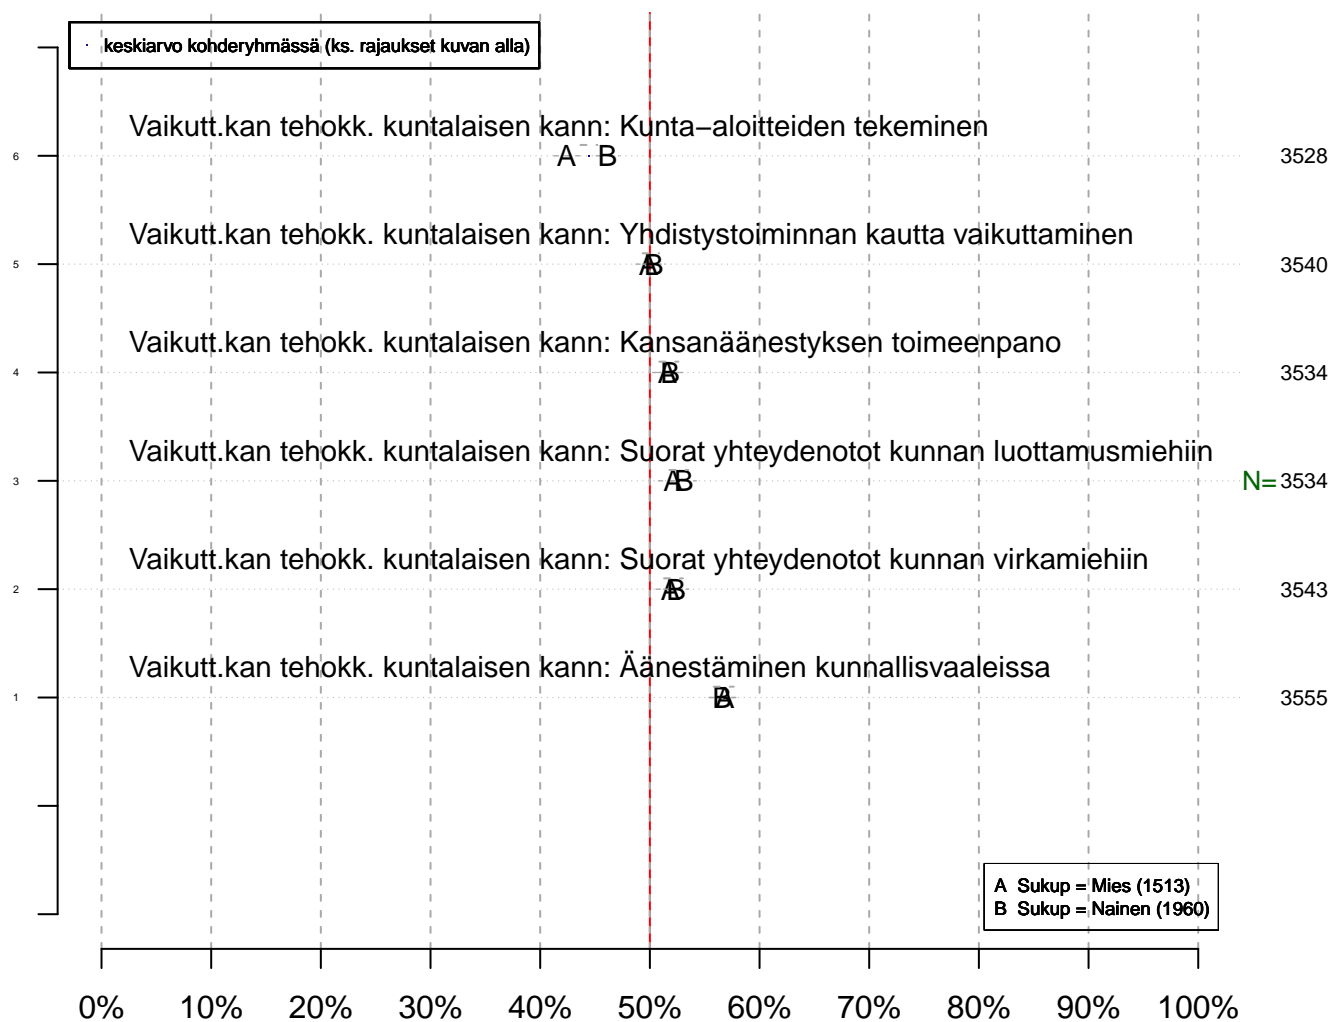

Kuntakysymykset osa 2 Keskiarvo-/prosenttiagrammi

Aste
2012-04-04

Kohdejoukko KAIKKI: 1
Kohteen osa-aineisto: . Ei rajausta
muuttujat: ^(VVAYLA)[0-9].*
Tutkimus: tmt 311 / petri.palmu@proliitto.fi 2012-04-04