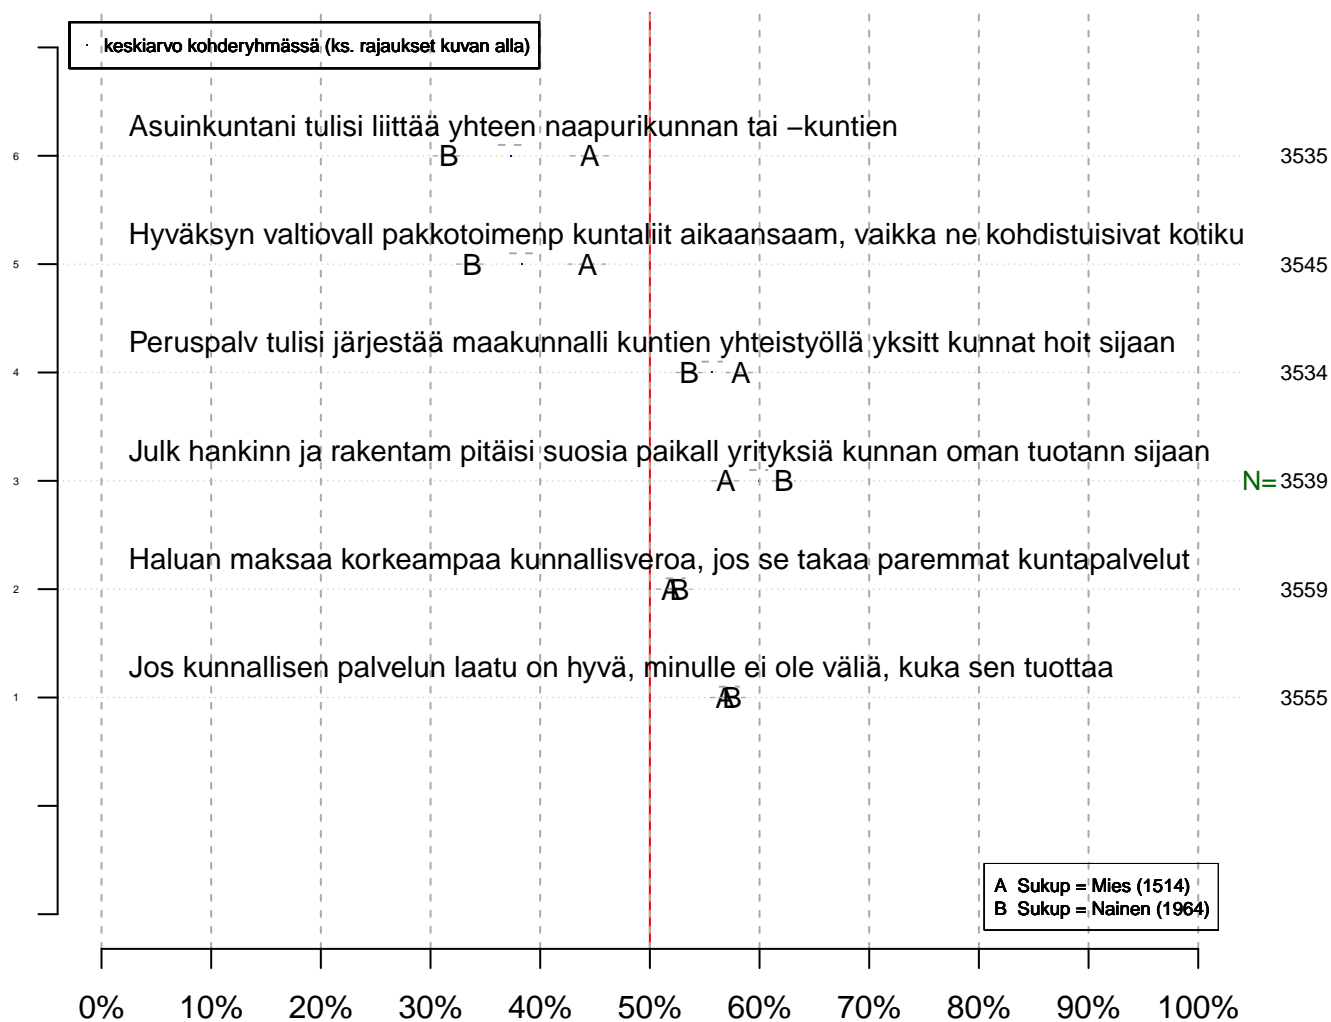

Kuntakysymykset osa 3 Keskiarvo-/prosenttdiagrammi