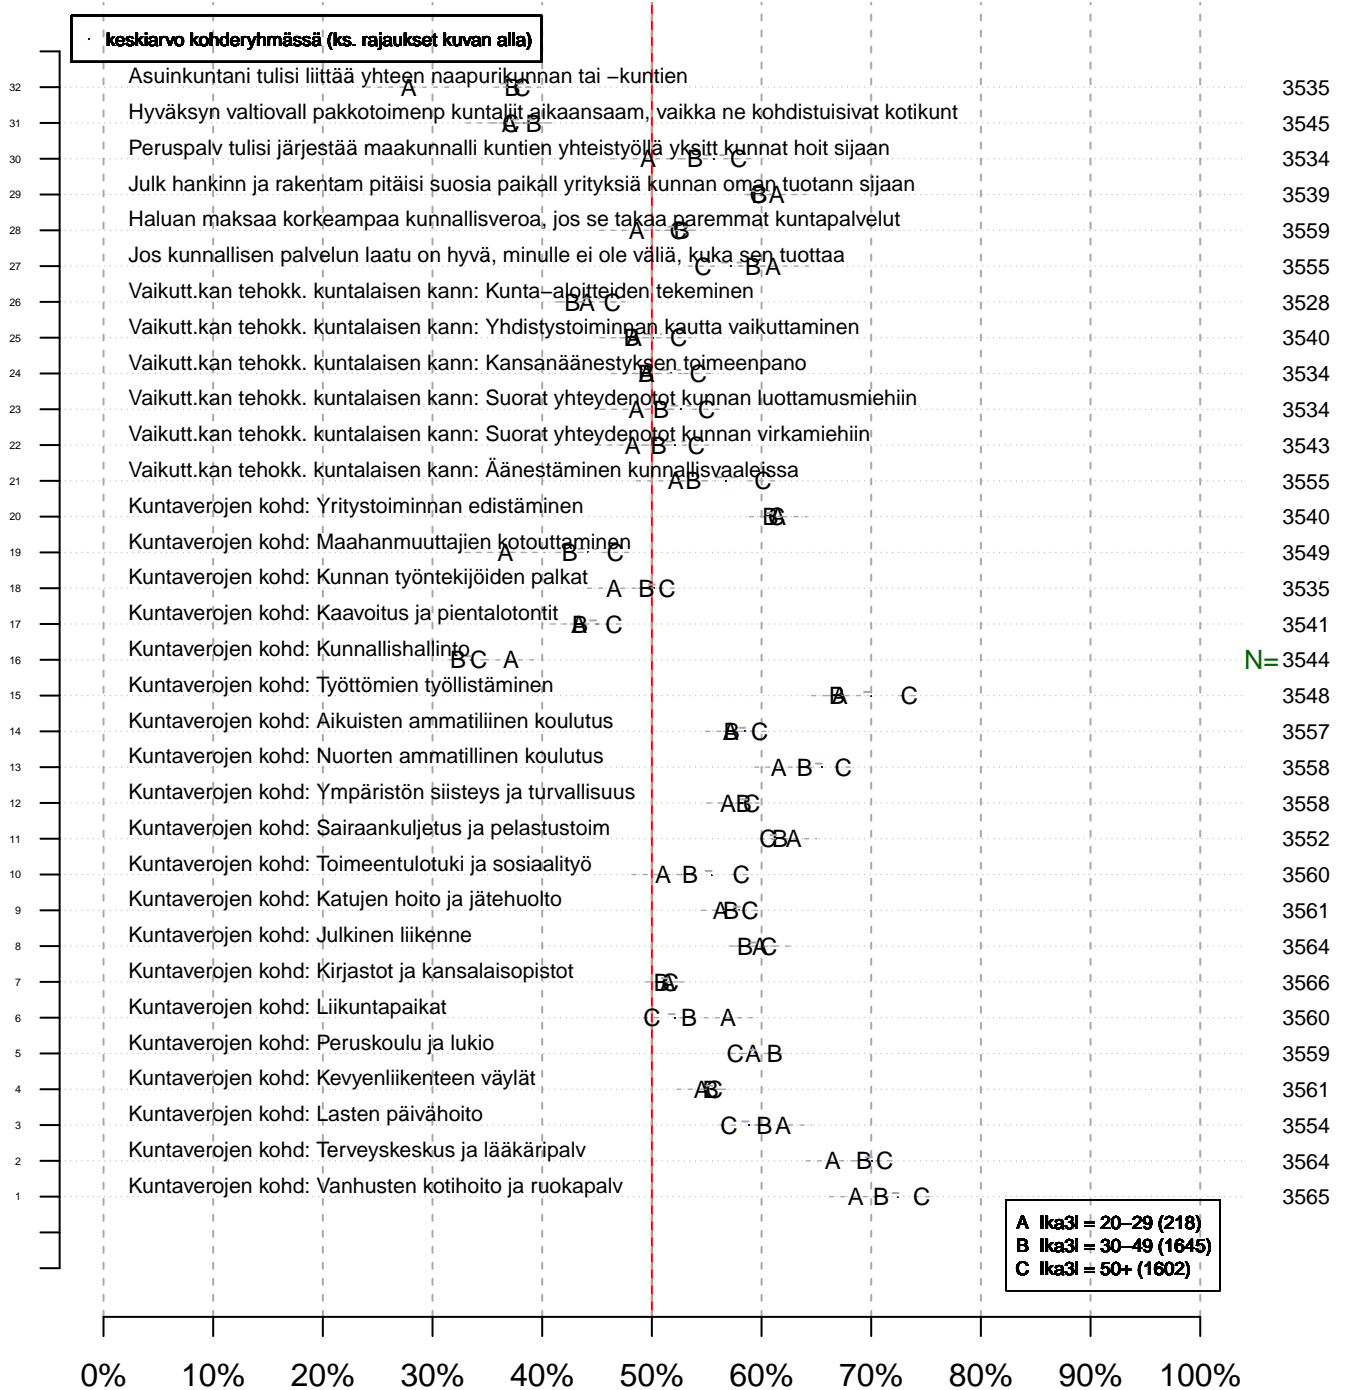

Kuntakysymykset kaikki

Keskiarvo-/prosenttidiagrammi

Aste
2012-04-04

Kohdejoukko KAIKKI: 1
Kohteen osa-aineisto: . Ei rajausta
muuttujat: ^((KUNTAV|VVAYLA|KASEN)[0-9]).*
Tutkimus: tmt 311 / petri.palmu@proliitto.fi 2012-04-04