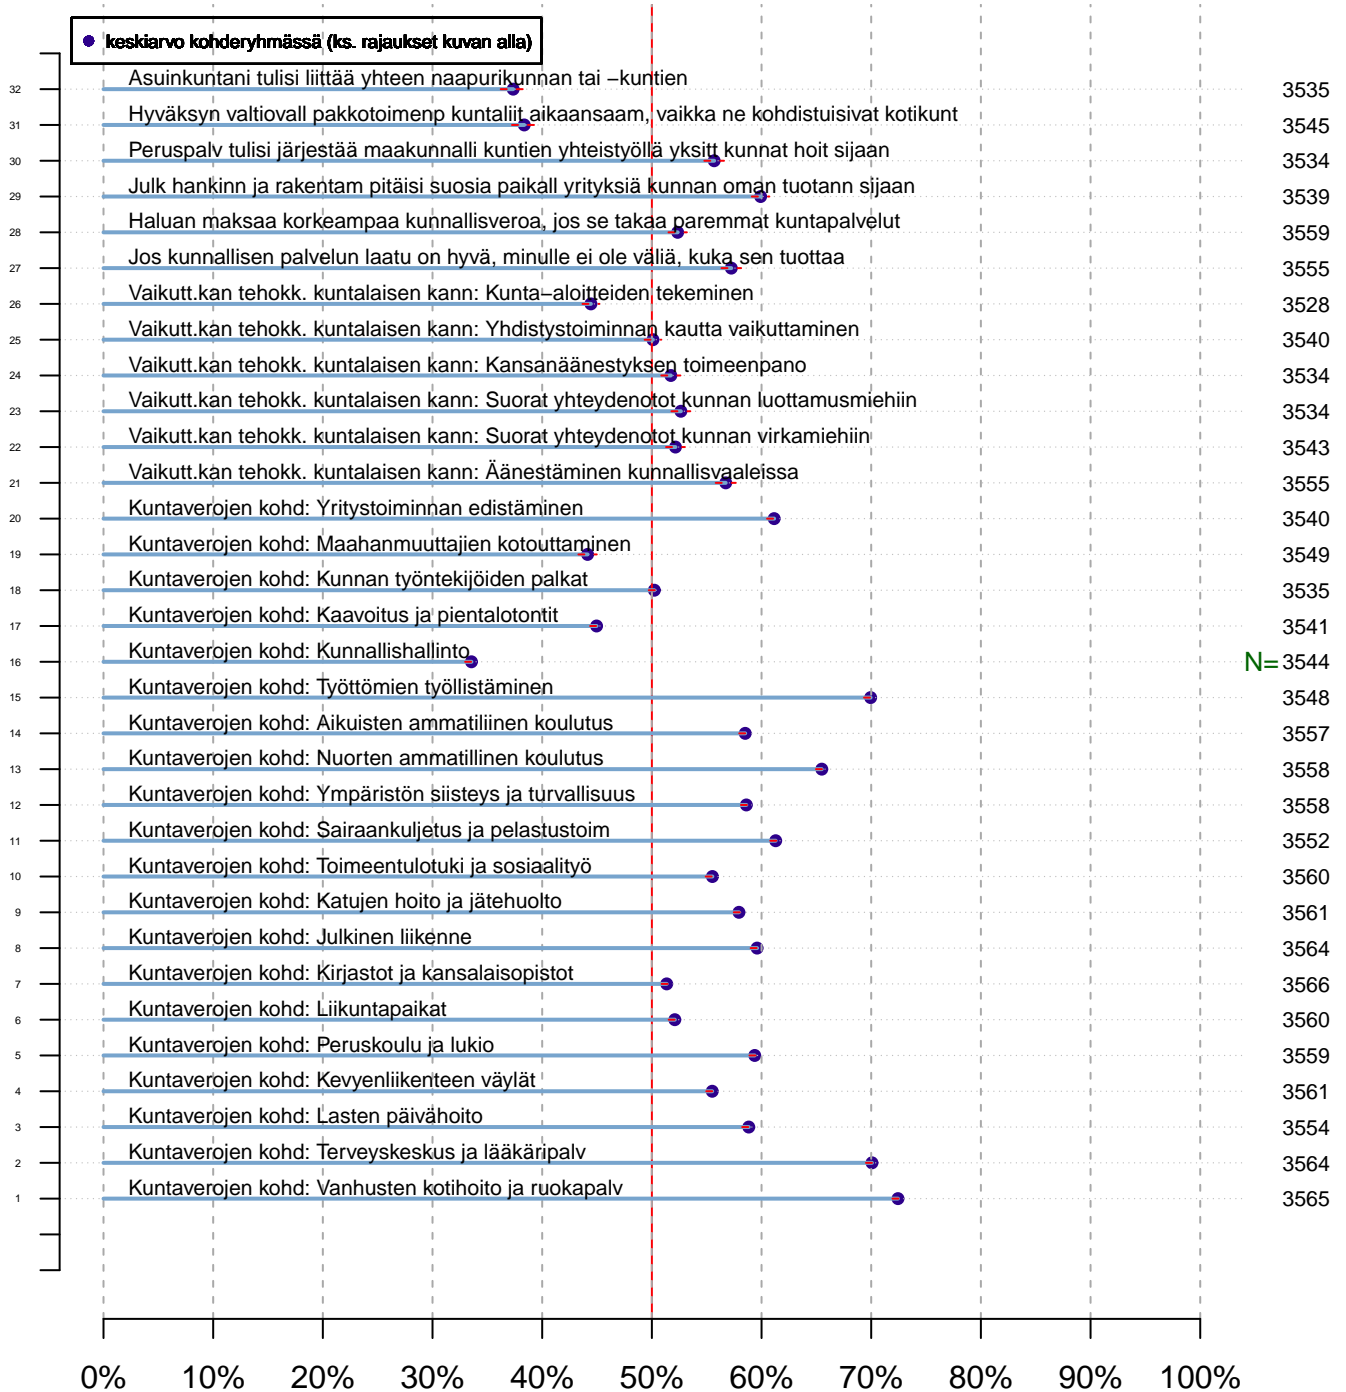

Kuntakysymykset kaikki

Keskiarvo-/prosenttidiagrammi

Aste
2012-04-04

Kohdejoukko KAIKKI: 1
Kohteen osa-aineisto: o Ei rajausta
muuttujat: ^((KUNTAV|VVAYLA|KASEN)[0-9]).*
Tutkimus: tmt 311 / petri.palmu@proliitto.fi 2012-04-04