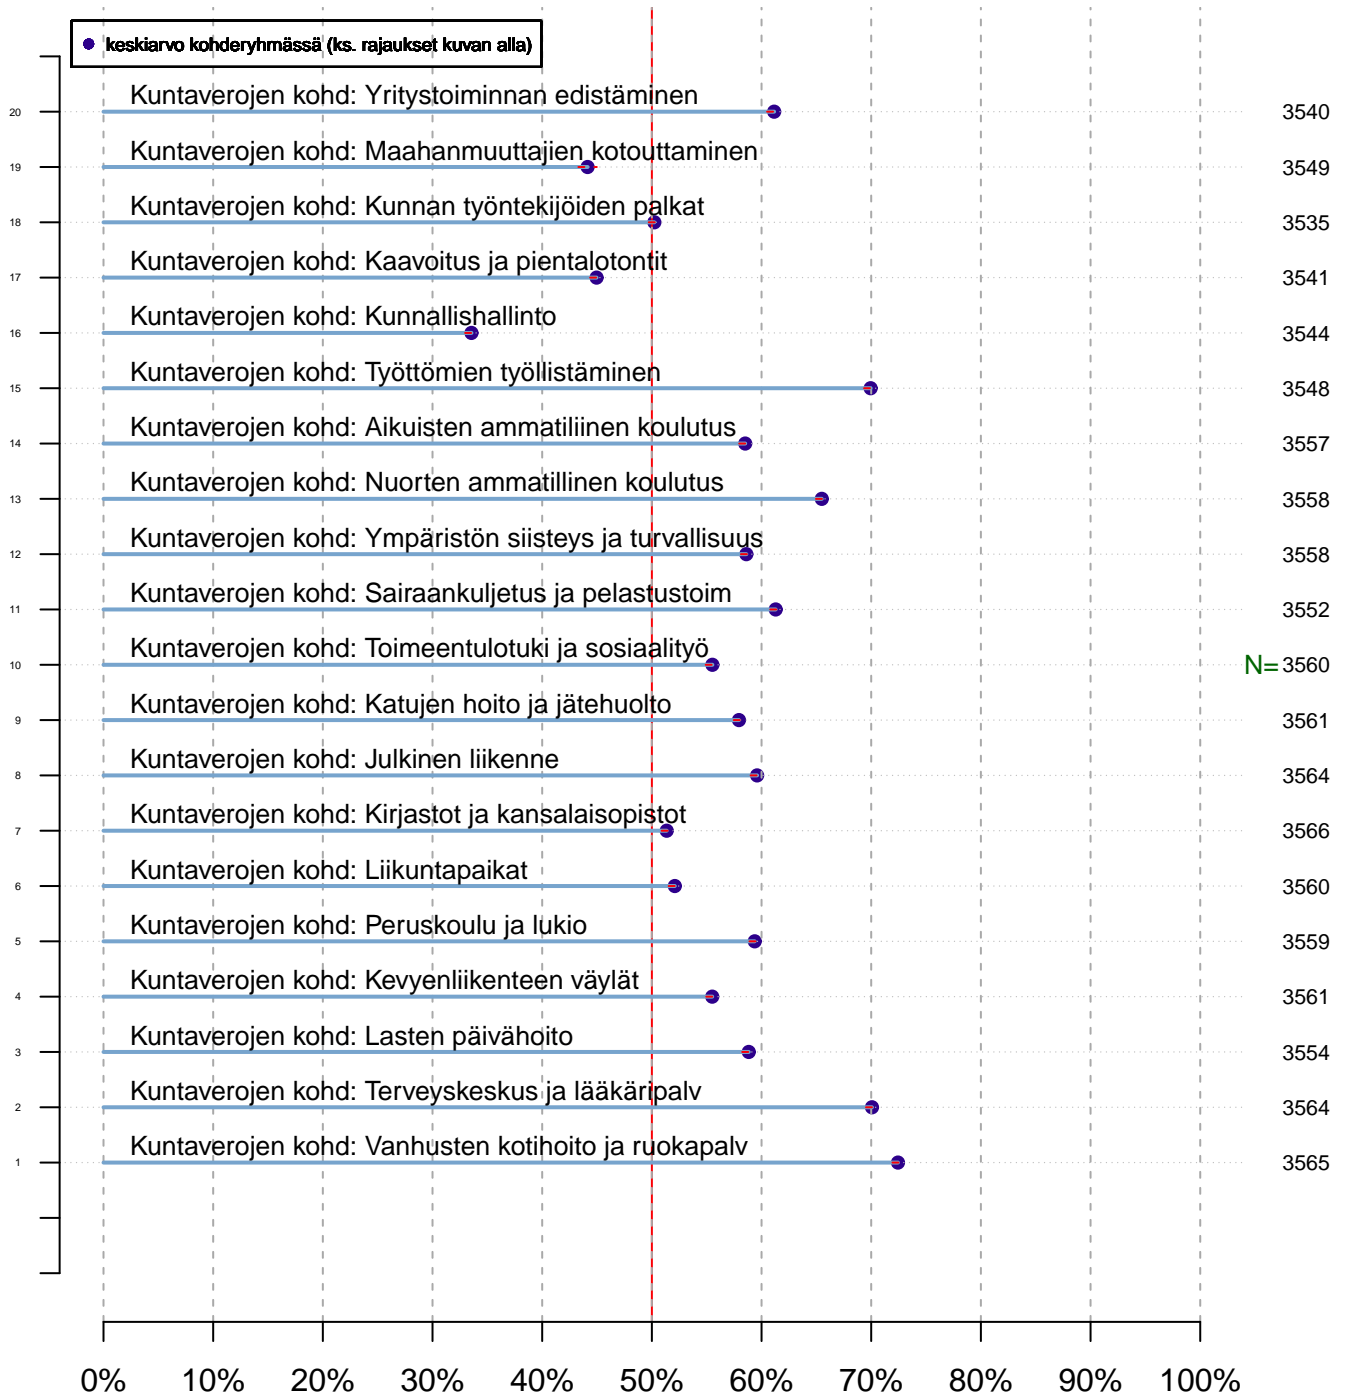

Kuntakysymykset osa 1

Keskiarvo-/prosenttidiagrammi

Aste
2012-04-04

Kohdejoukko KAIKKI: 1
Kohteen osa-aineisto: o Ei rajausta
muuttajat: ^((KUNTAV)[0-9]).*
Tutkimus: tmt 311 / petri.palmu@proliitto.fi 2012-04-04