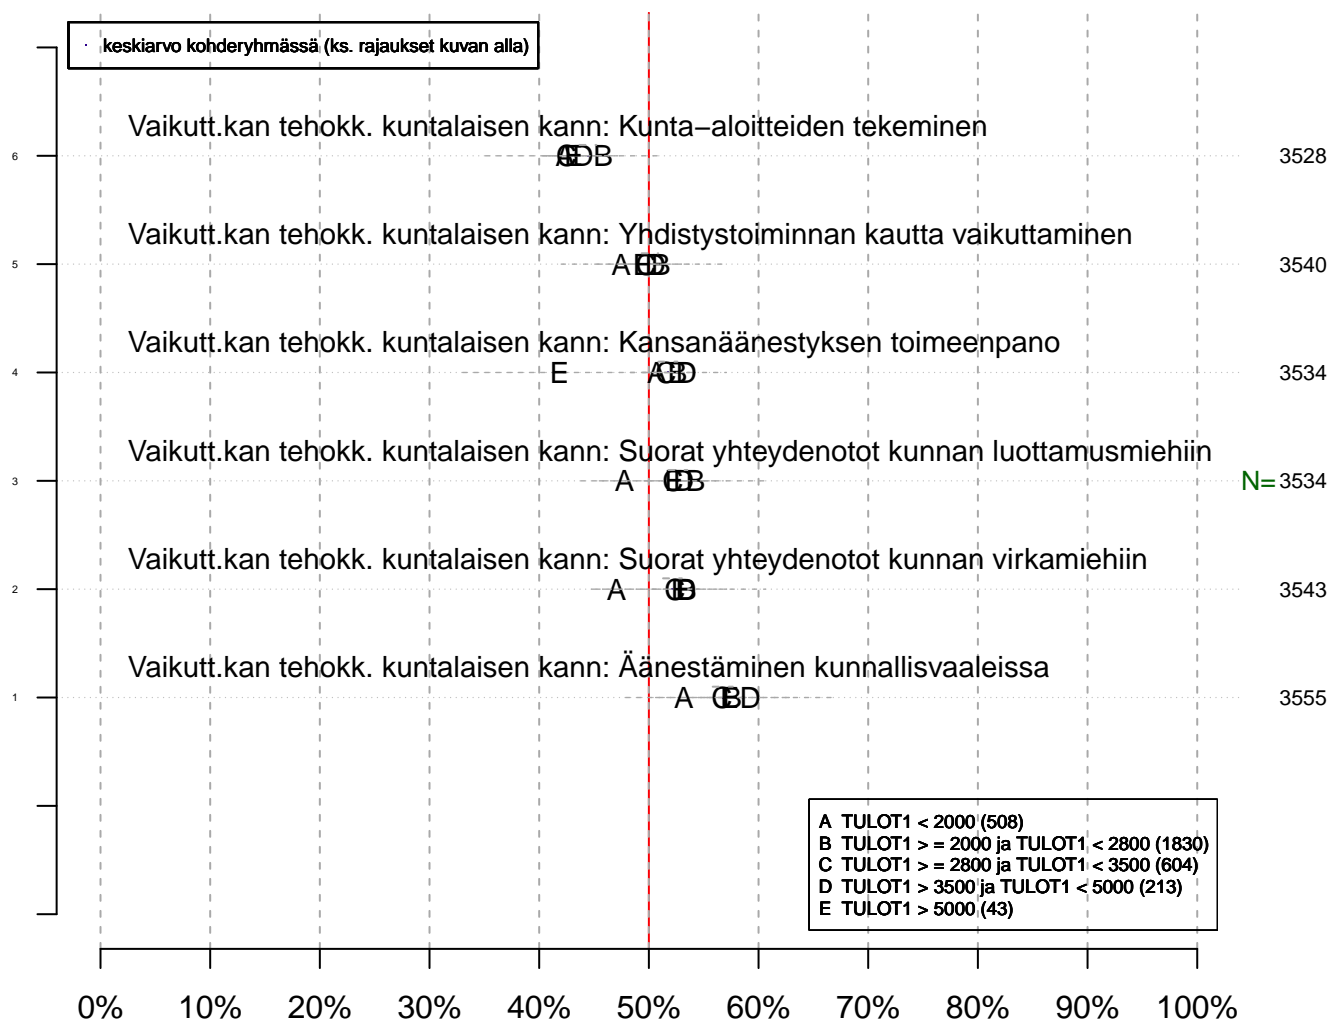

Kuntakysymykset osa 2 Keskiarvo-/prosenttdiagrammi

Aste
2012-04-04

Kohdejoukko KAIKKI: 1
Kohteen osa-aineisto: . Ei rajausta
muuttujat: ^((VVAYLA)[0-9]).*
Tutkimus: tmt 311 / petri.palmu@proliitto.fi 2012-04-04