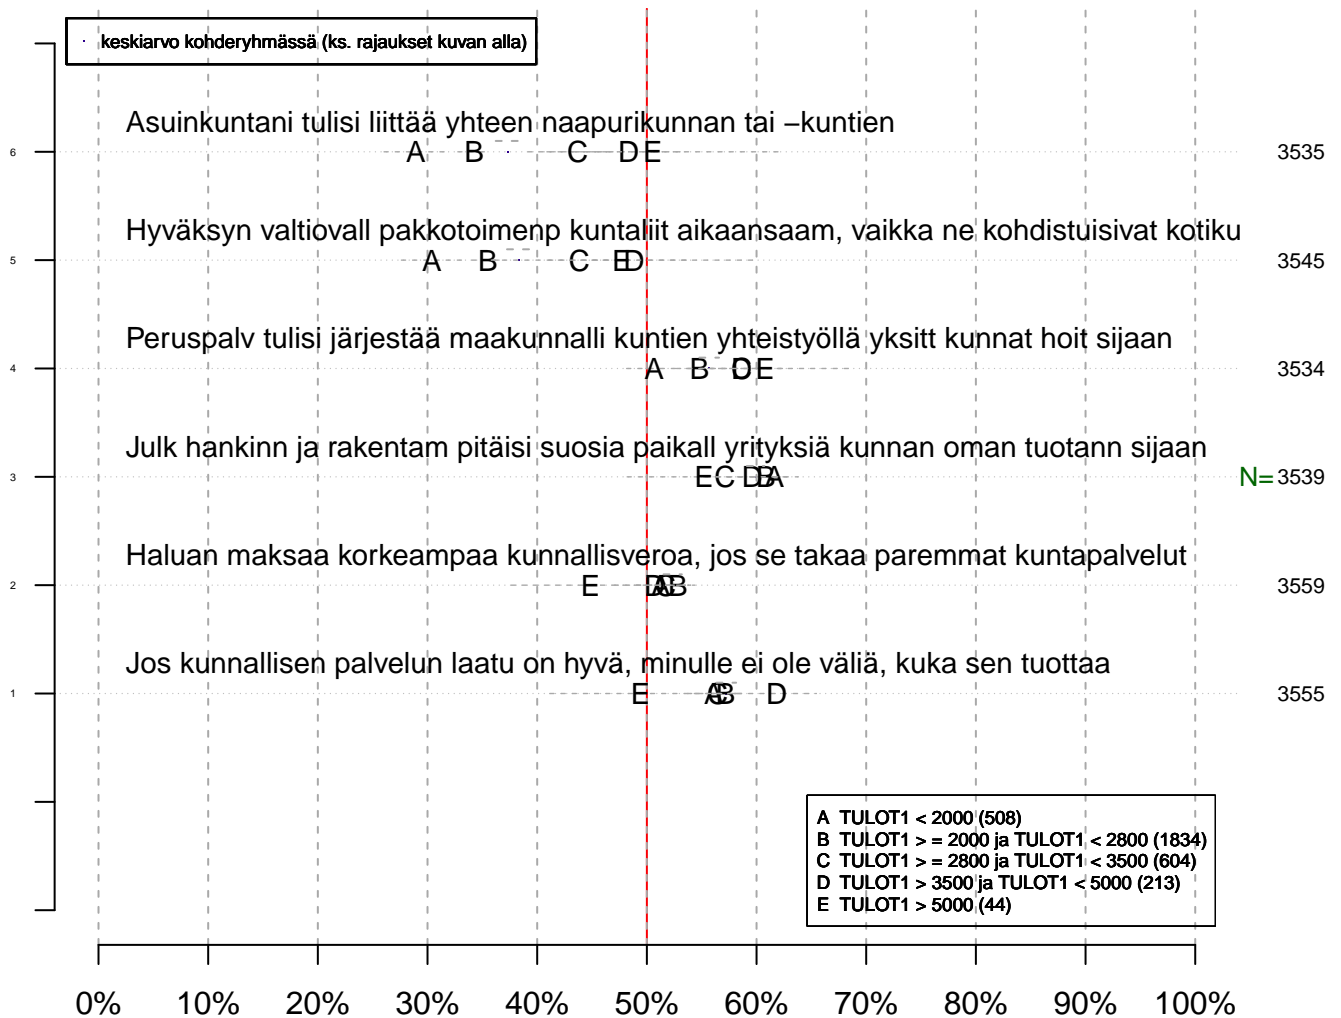

Kuntakysymykset osa 3 Keskiarvo-/prosenttidiagrammi

Aste
2012-04-04

Kohdejoukko KAIKKI: 1
Kohteen osa-aineisto: . Ei rajausta
muuttujat: ^((KASEN)[0-9]).*
Tutkimus: tmt 311 / petri.palmu@proliitto.fi 2012-04-04