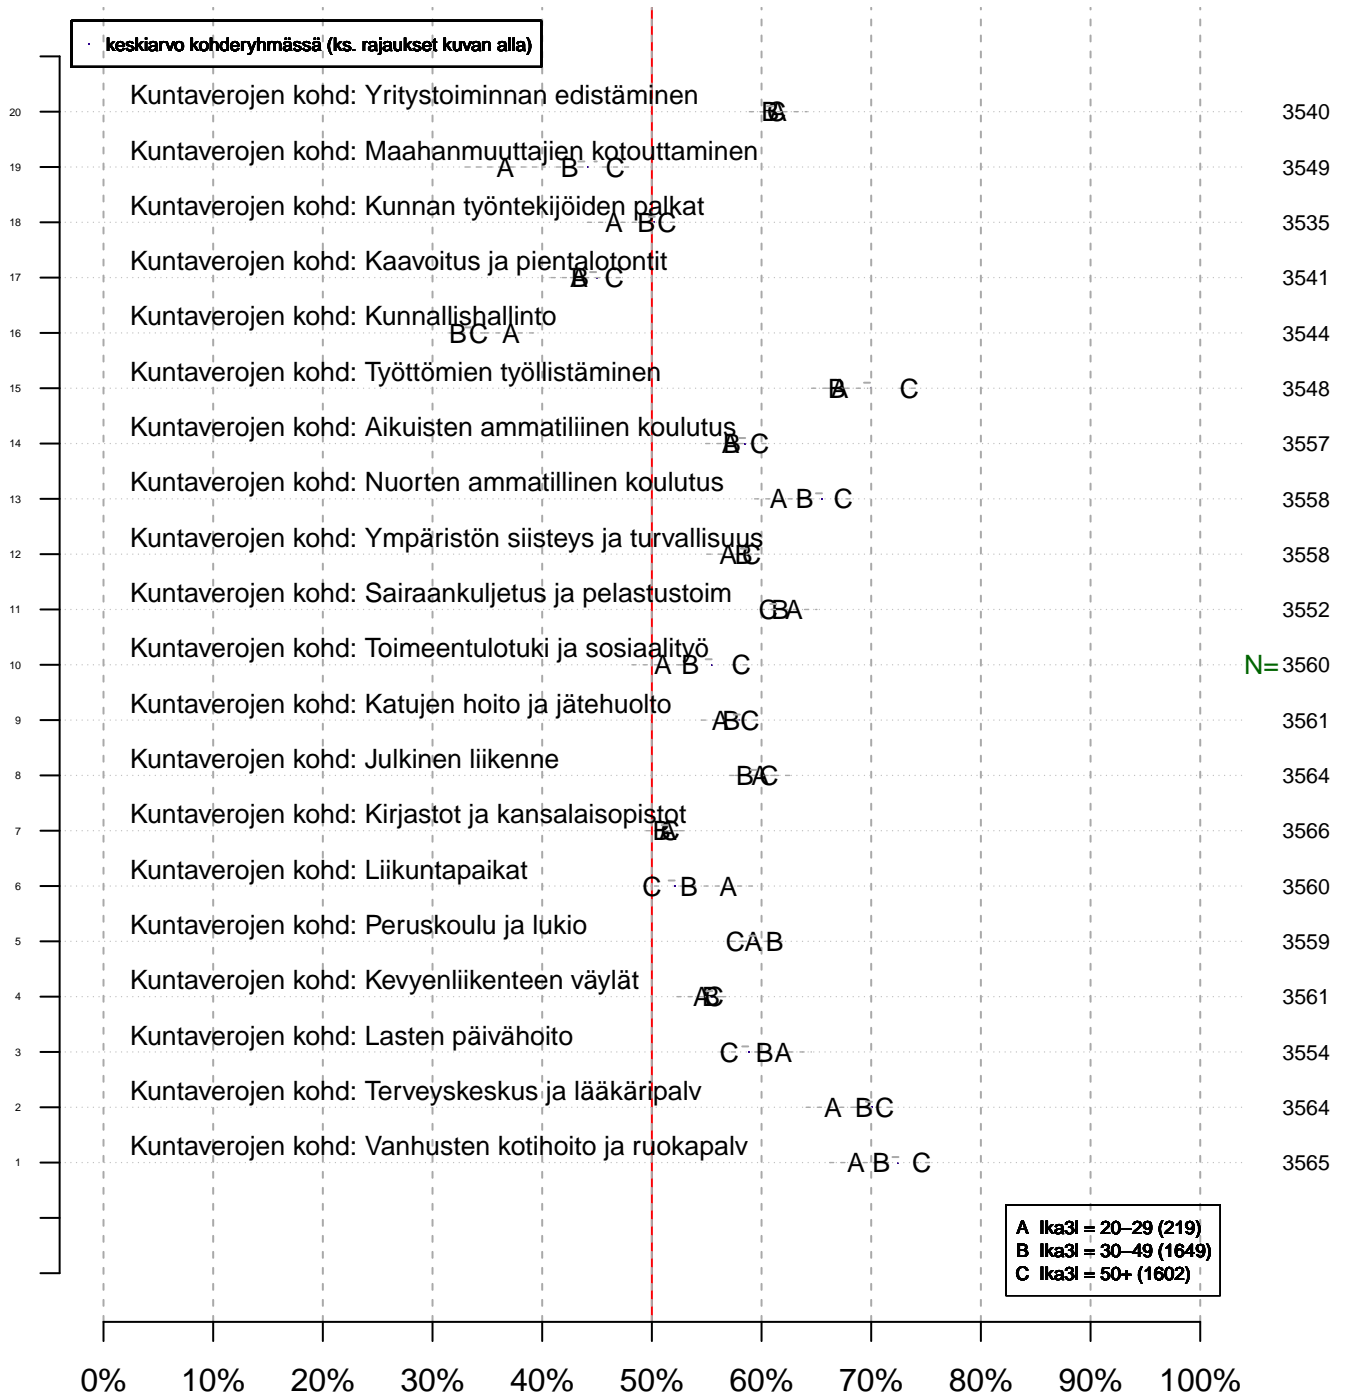

Kuntakysymykset osa 1

Keskiarvo-/prosenttidiagrammi

Aste
2012-04-04

Kohdejoukko KAIKKI: 1
Kohteen osa-aineisto: . Ei rajausta
muuttajat: ^((KUNTAV)[0-9]).*
Tutkimus: tmt 311 / petri.palmu@proliitto.fi 2012-04-04