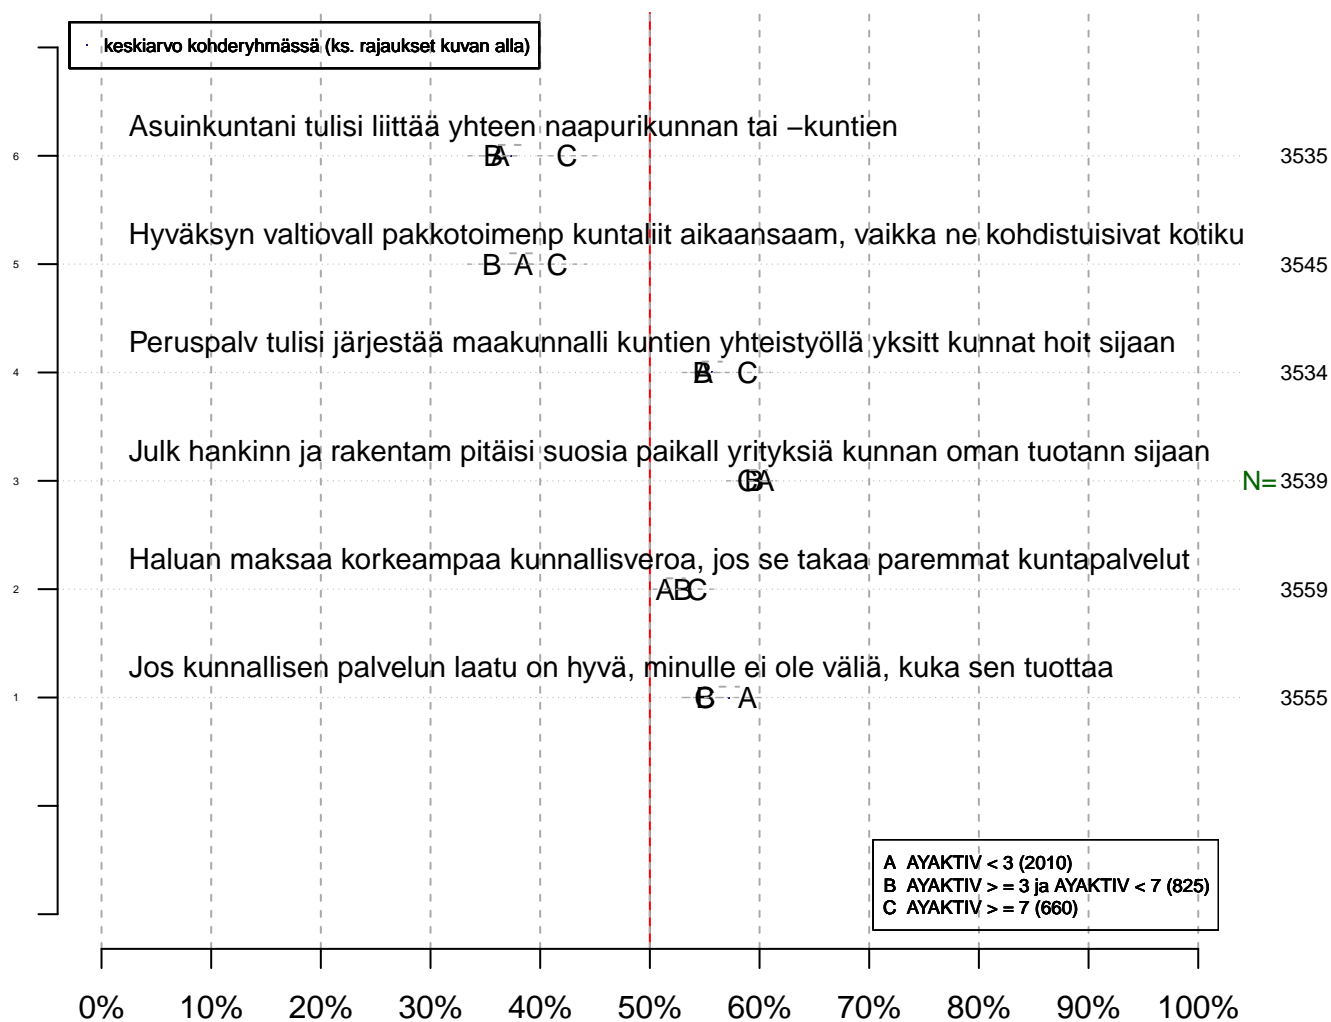

Kuntakysymykset osa 3 Keskiarvo-/prosenttdiagrammi

Aste
2012-04-04

Kohdejoukko KAIKKI: 1
Kohteen osa-aineisto: . Ei rajausta
muuttujat: ^((KASEN)[0-9]).*
Tutkimus: tmt 311 / petri.palmu@proliitto.fi 2012-04-04