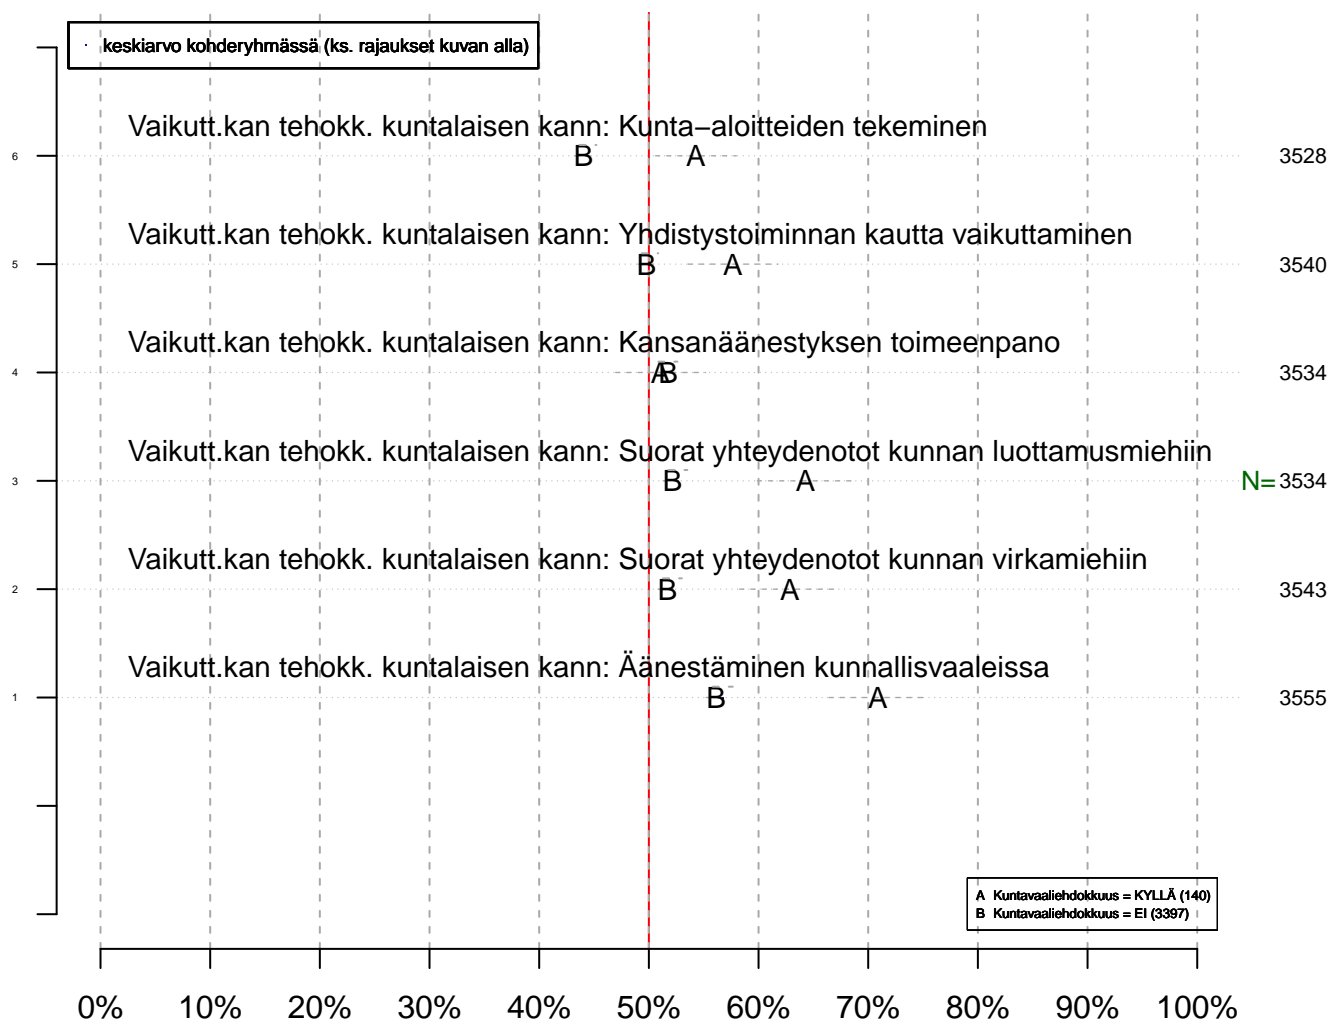

Kuntakysymykset osa 2 Keskiarvo-/prosenttiagrammi

Aste
2012-04-04

Kohdejoukko KAIKKI: 1
Kohteen osa-aineisto: . Ei rajausta
muuttujat: ^(VVAYLA)[0-9].*
Tutkimus: tmt 311 / petri.palmu@proliitto.fi 2012-04-04