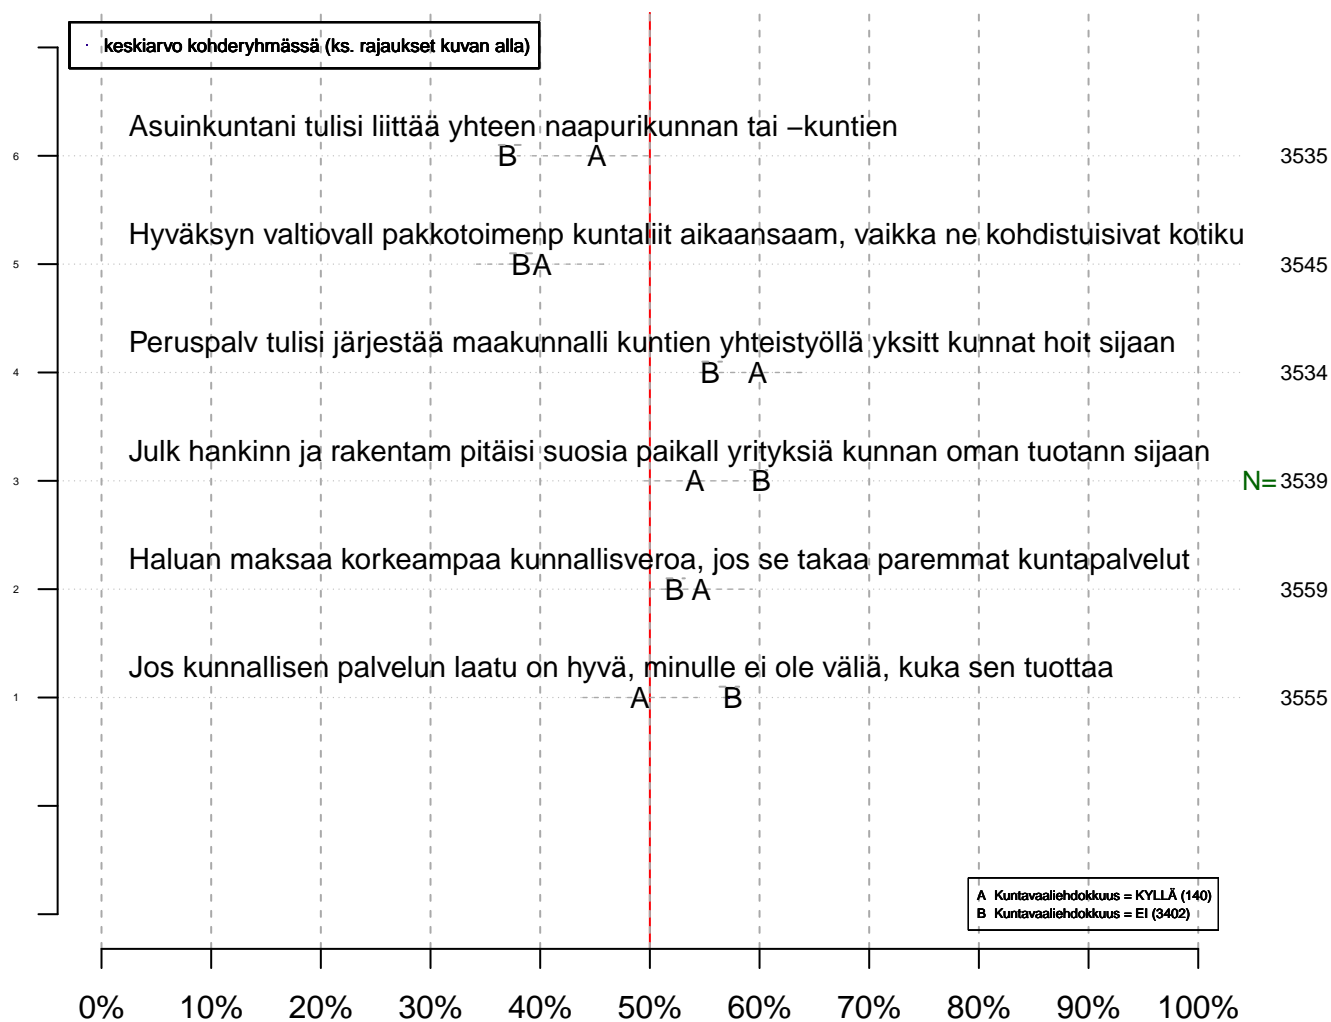

Kuntakysymykset osa 3 Keskiarvo-/prosenttdiagrammi

Aste
2012-04-04

Kohdejoukko KAIKKI: 1
Kohteen osa-aineisto: . Ei rajausta
muuttujat: ^((KASEN)[0-9]).*
Tutkimus: tmt 311 / petri.palmu@proliitto.fi 2012-04-04