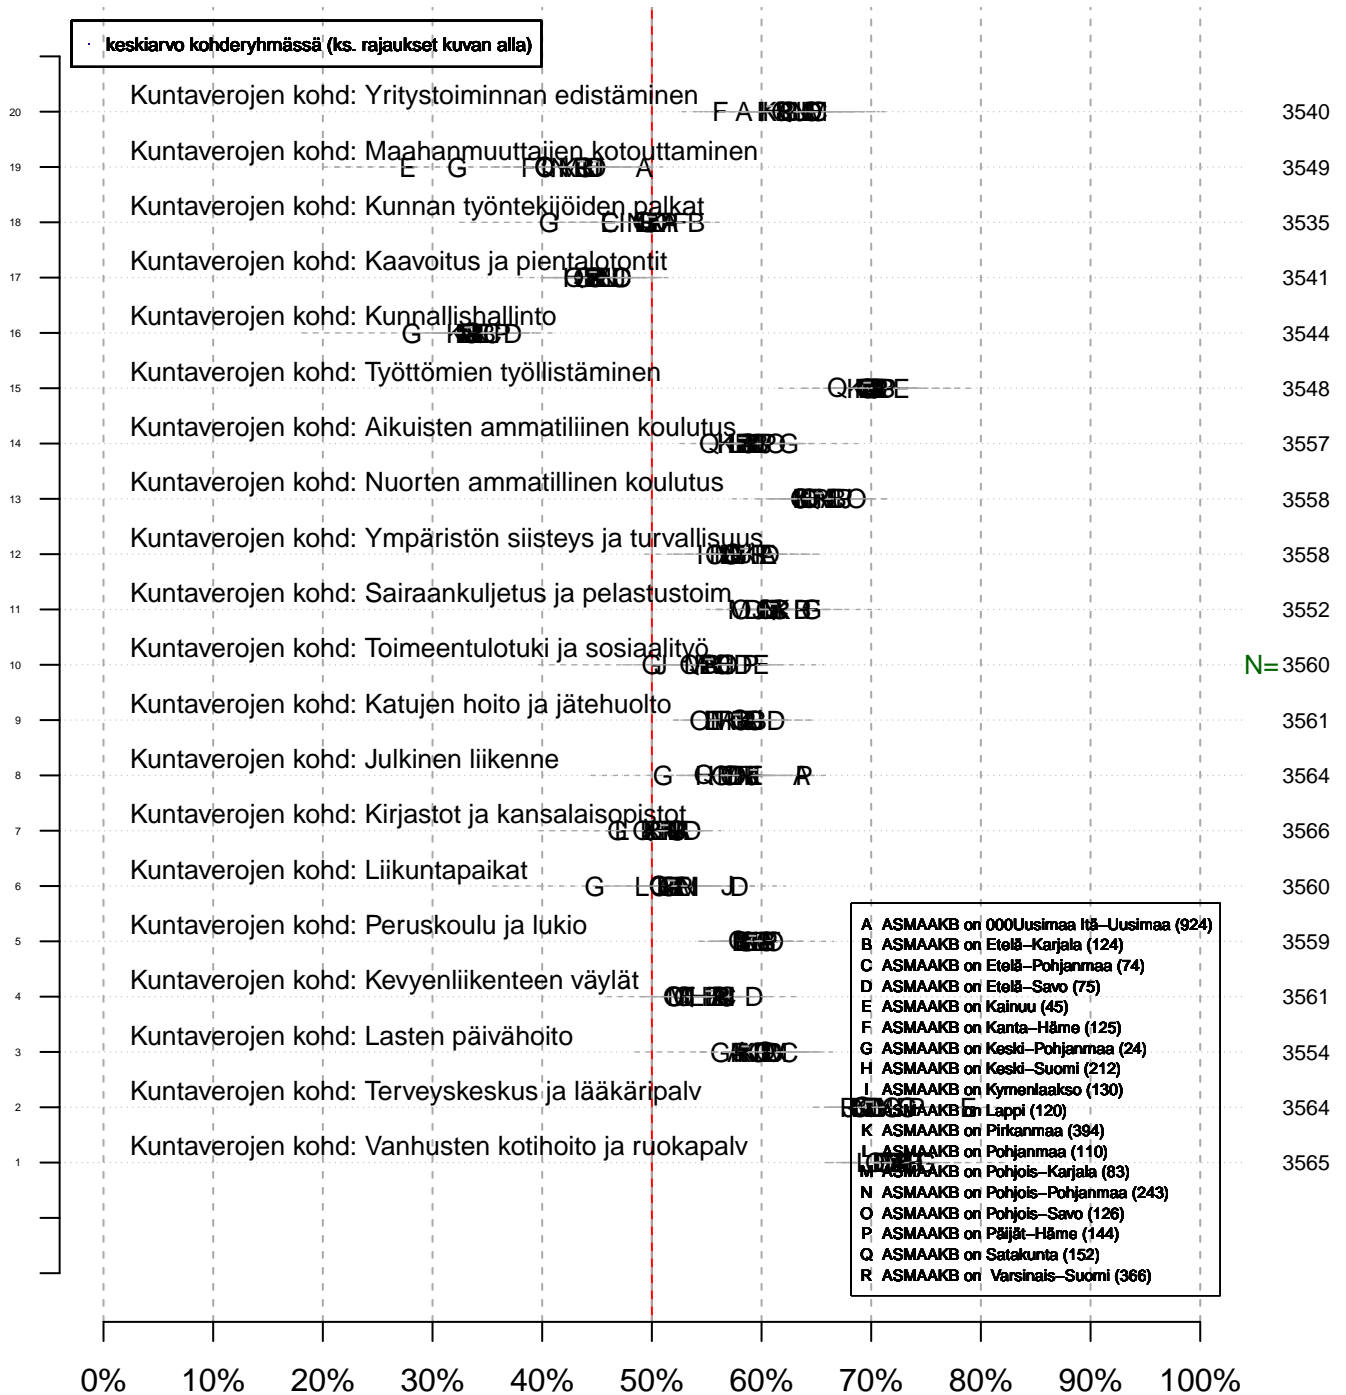

Kuntakysymykset osa 1

Keskiarvo-/prosenttidiagrammi

Aste
2012-04-04

Kohdejoukko KAIKKI: 1
Kohteen osa-aineisto: . Ei rajausta
muuttajat: ^((KUNTAV)[0-9]).*
Tutkimus: tmt 311 / petri.palmu@proliitto.fi 2012-04-04