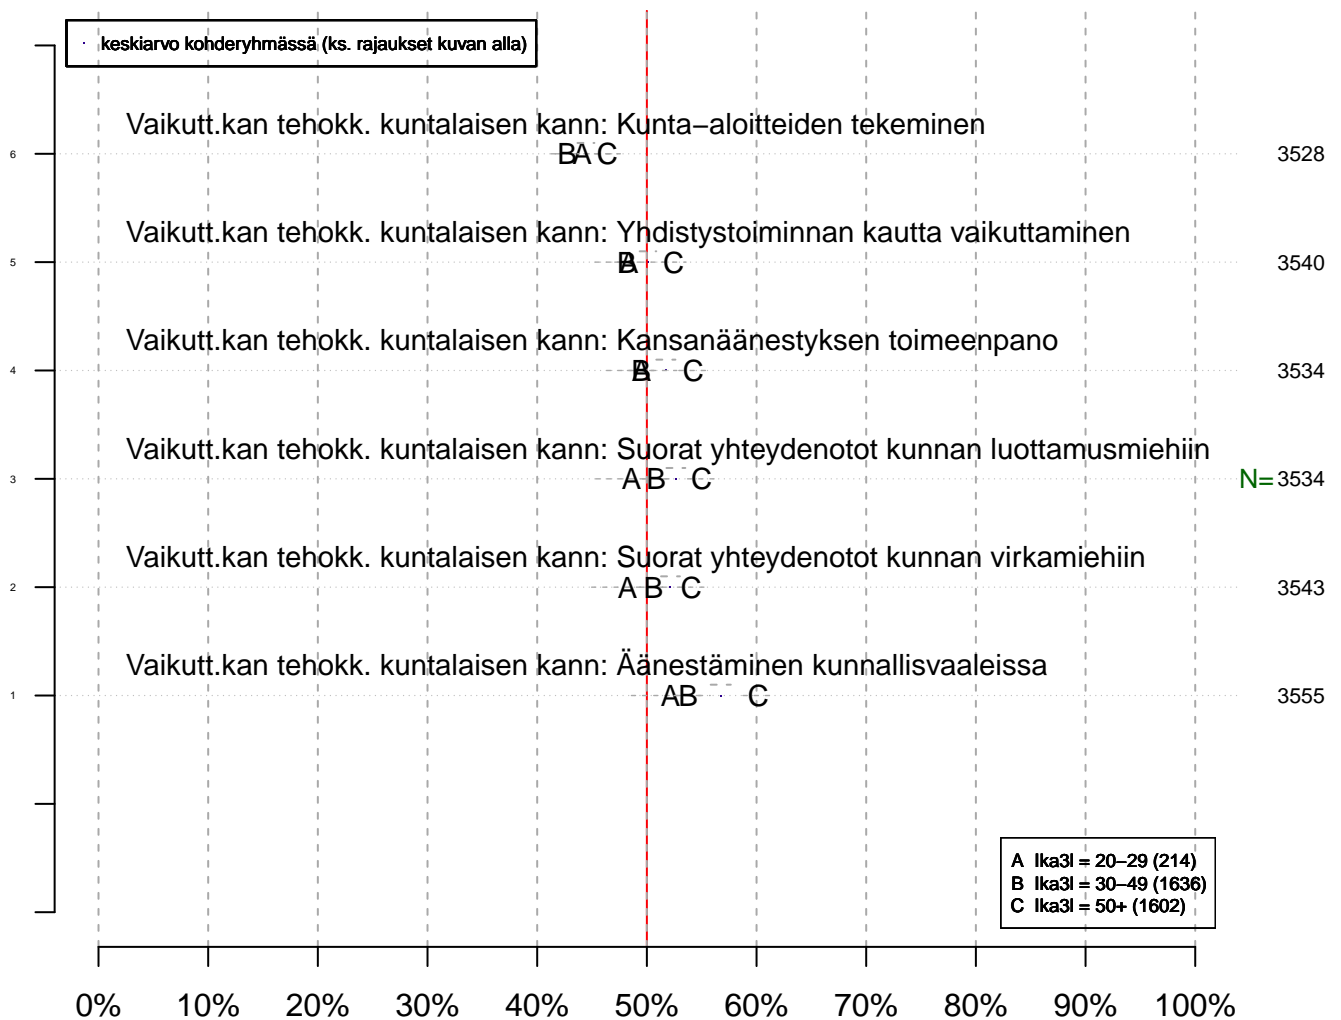

Kuntakysymykset osa 2 Keskiarvo-/prosenttiagrammi

Aste
2012-04-04

Kohdejoukko KAIKKI: 1
Kohteen osa-aineisto: . Ei rajausta
muuttujat: ^(VVAYLA)[0-9].*
Tutkimus: tmt 311 / petri.palmu@proliitto.fi 2012-04-04