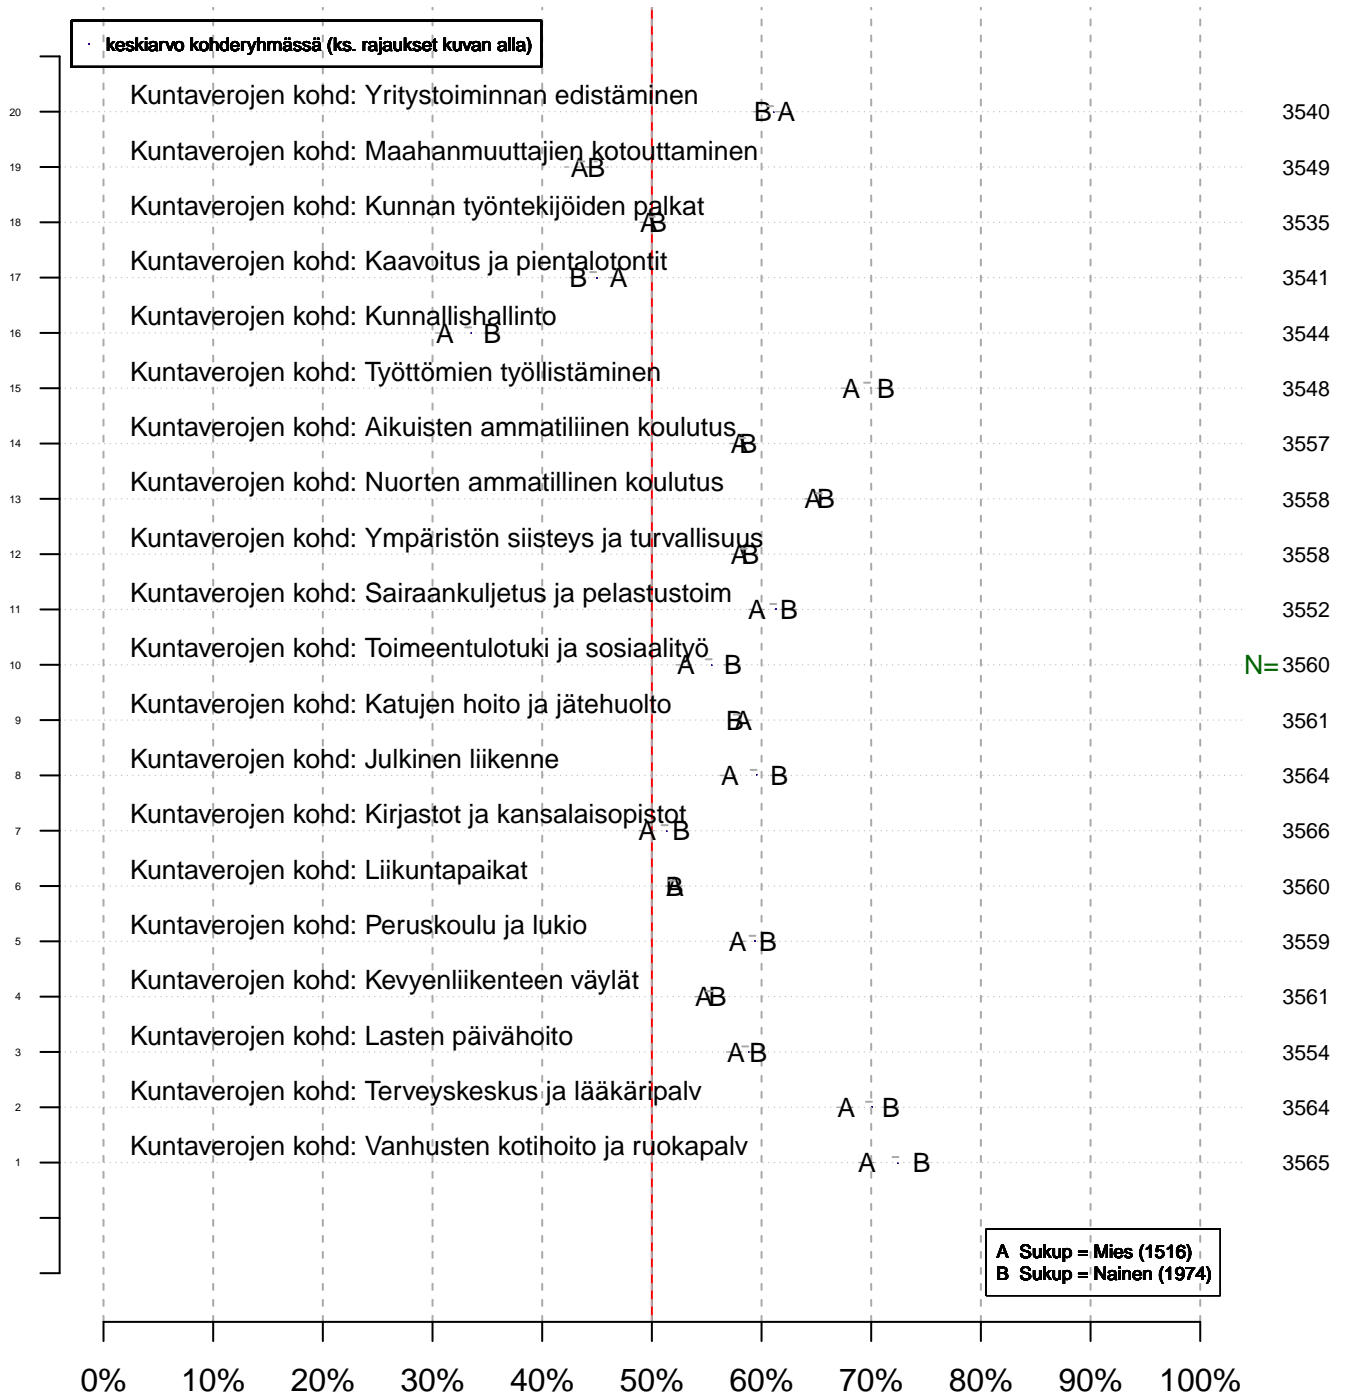

Kuntakysymykset osa 1

Keskiarvo-/prosenttidiagrammi

Aste
2012-04-04

Kohdejoukko KAIKKI: 1
Kohteen osa-aineisto: . Ei rajausta
muuttujat: ^((KUNTAV)[0-9]).*
Tutkimus: tmt 311 / petri.palmu@proliitto.fi 2012-04-04