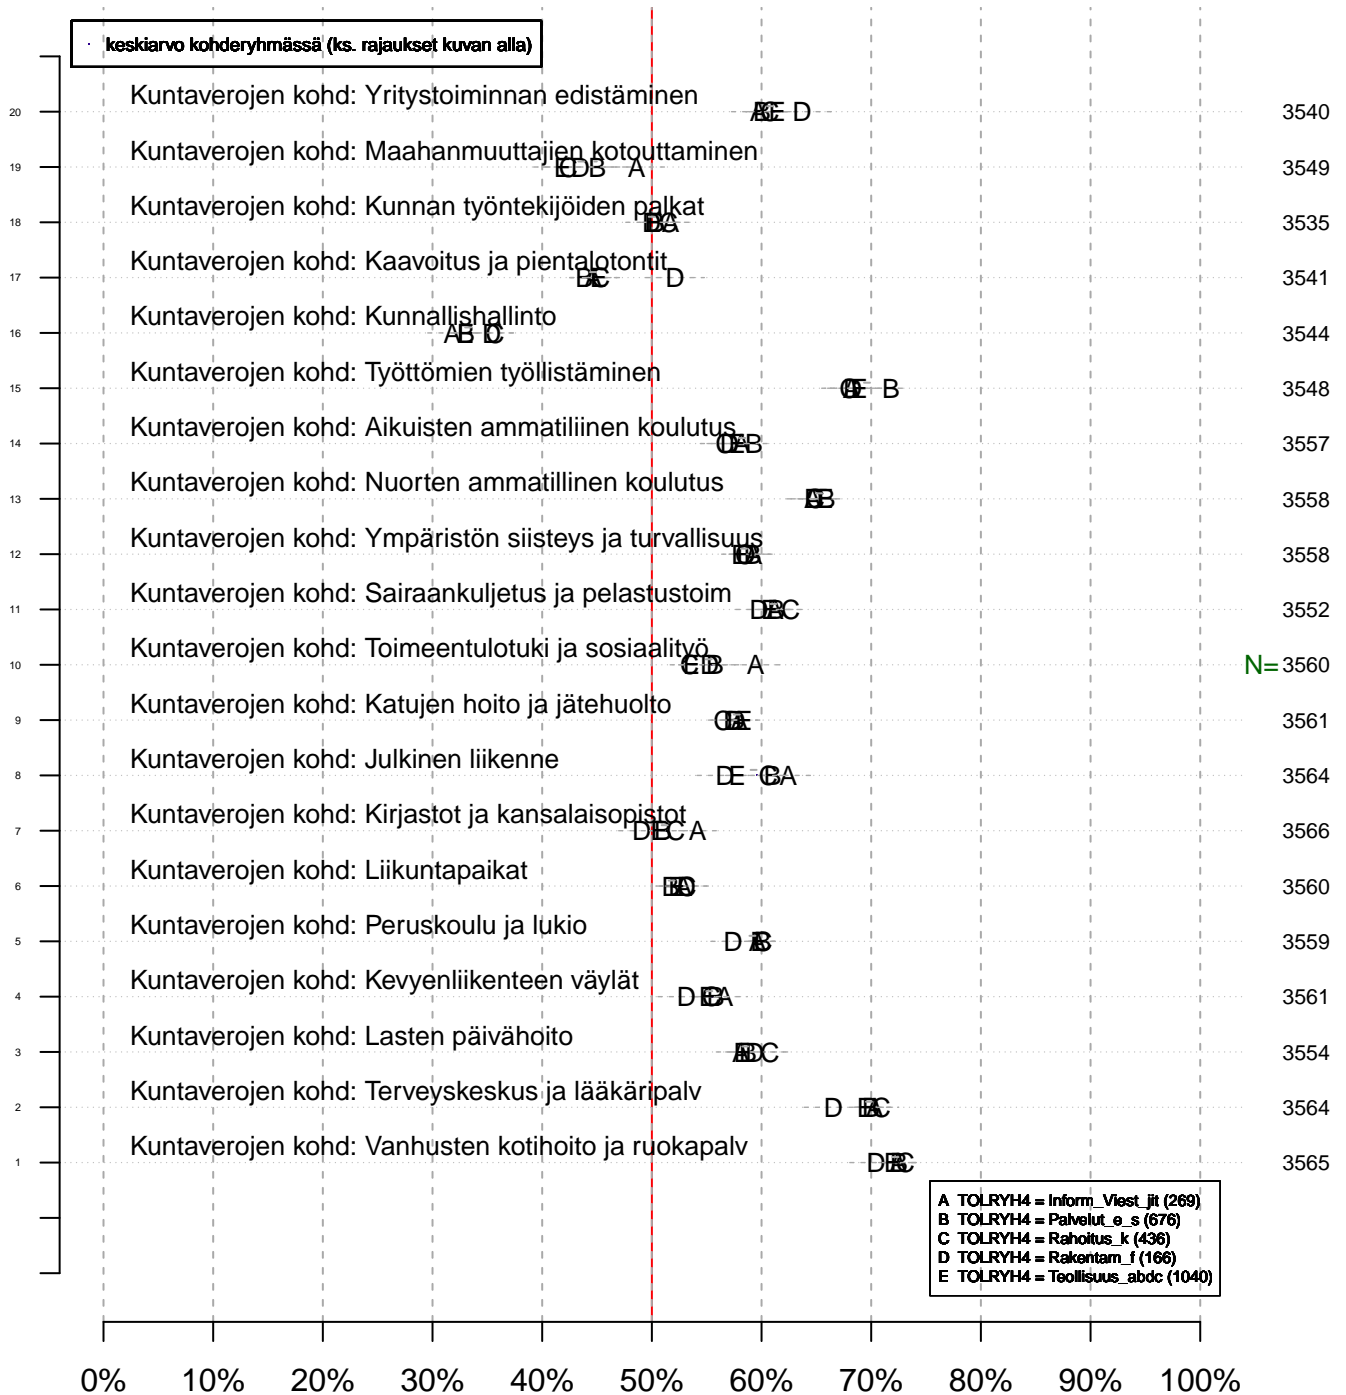

Kuntakysymykset osa 1

Keskiarvo-/prosenttidiagrammi