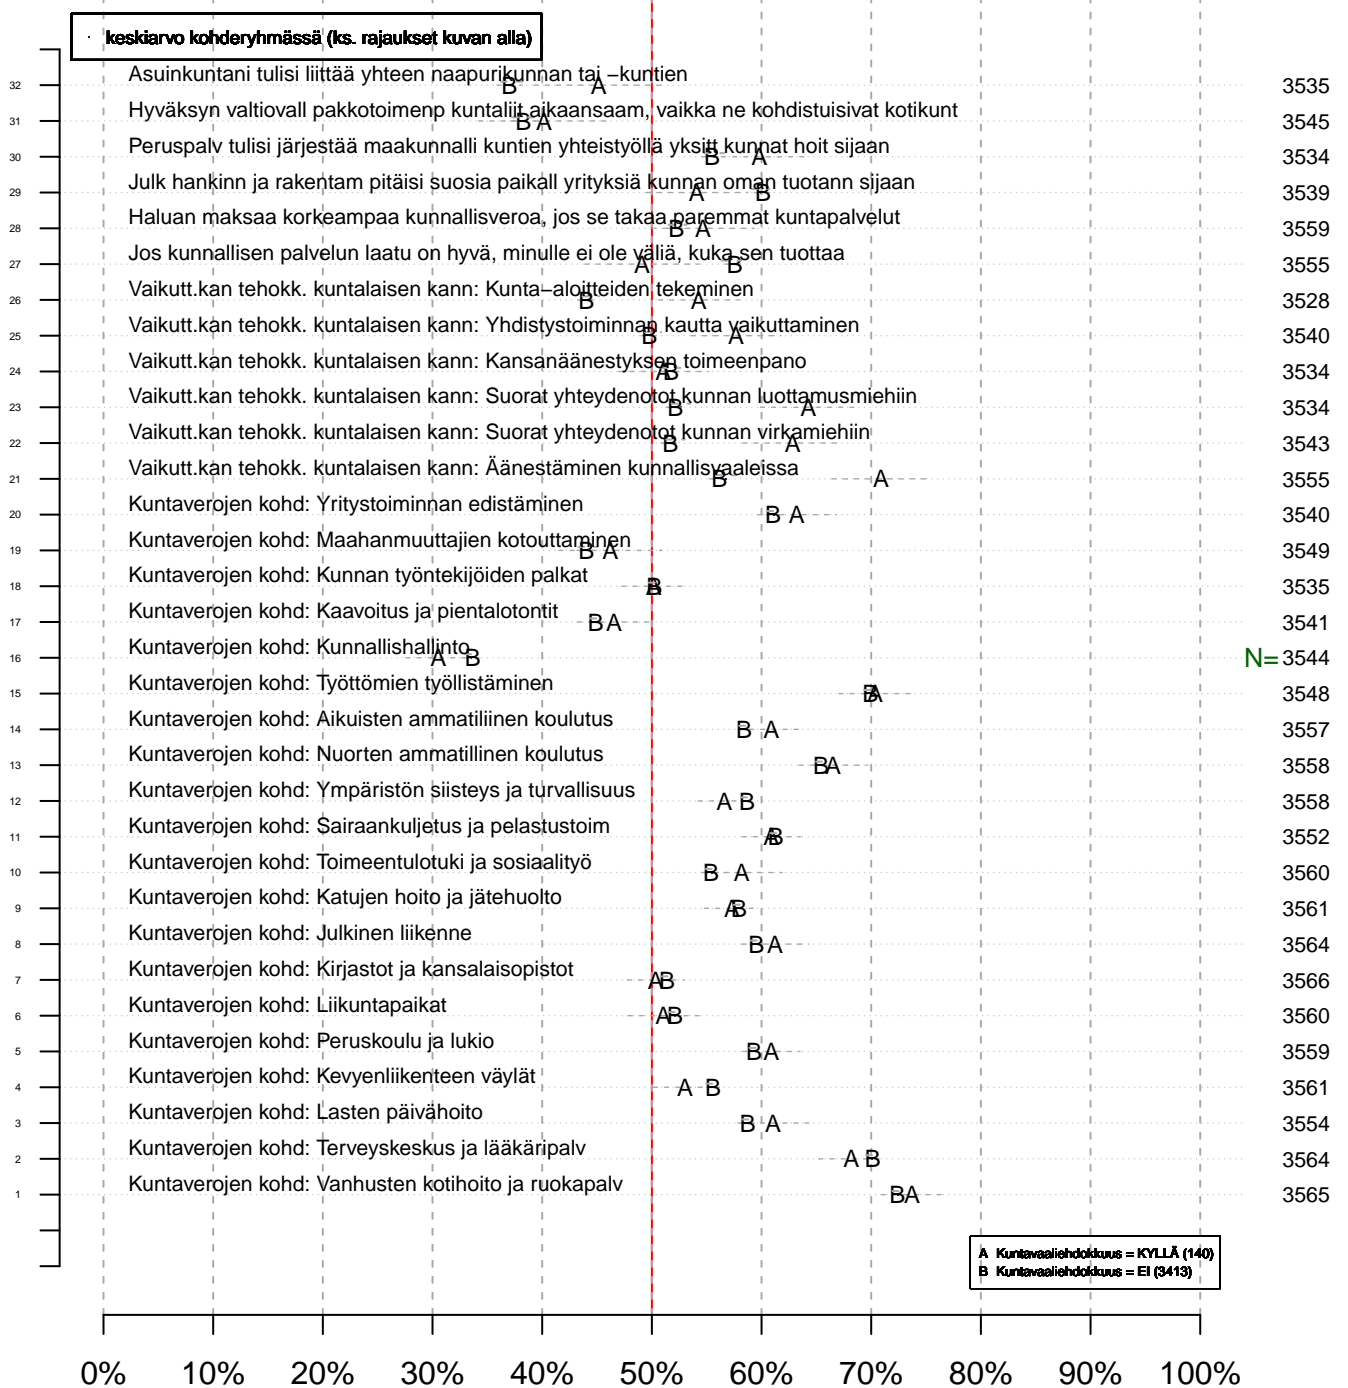

Kuntakysymykset kaikki

Keskiarvo-/prosenttidiagrammi

Aste
2012-04-04

Kohdejoukko KAIKKI: 1
Kohteen osa-aineisto: . Ei rajausta
muuttujat: ^(KUNTAV|VVAYLA|KASEN)[0-9].*
Tutkimus: tmt 311 / petri.palmu@proliitto.fi 2012-04-04