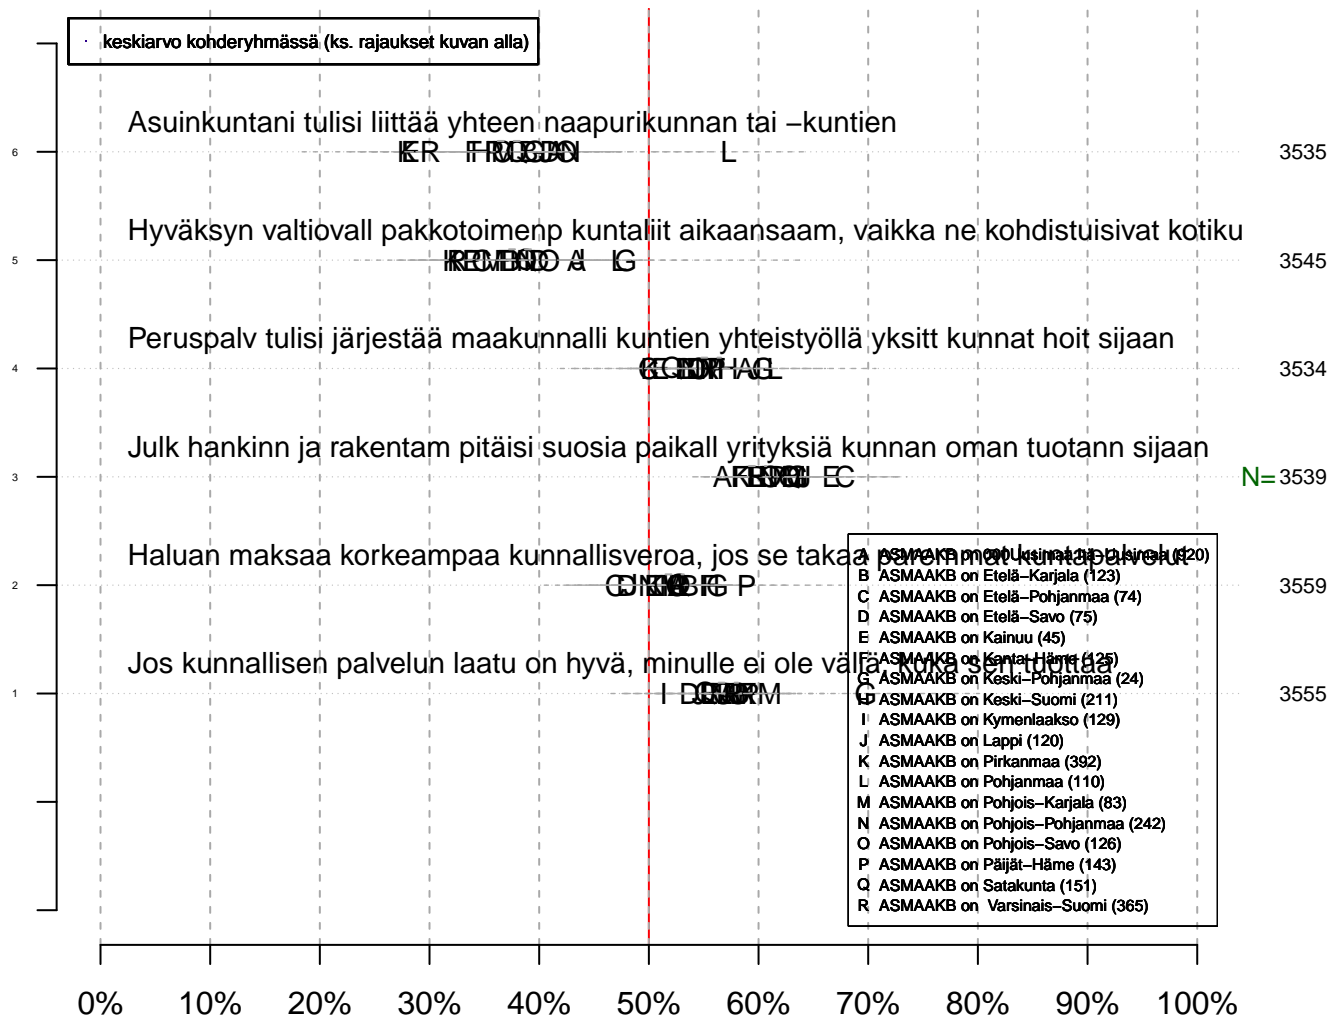

Kuntakysymykset osa 3 Keskiarvo-/prosenttiagrammi

Aste
2012-04-04

Kohdejoukko KAIKKI: 1
Kohteen osa-aineisto: . Ei rajausta
muuttujat: ^((KASEN)[0-9]).*
Tutkimus: tmt 311 / petri.palmu@proliitto.fi 2012-04-04