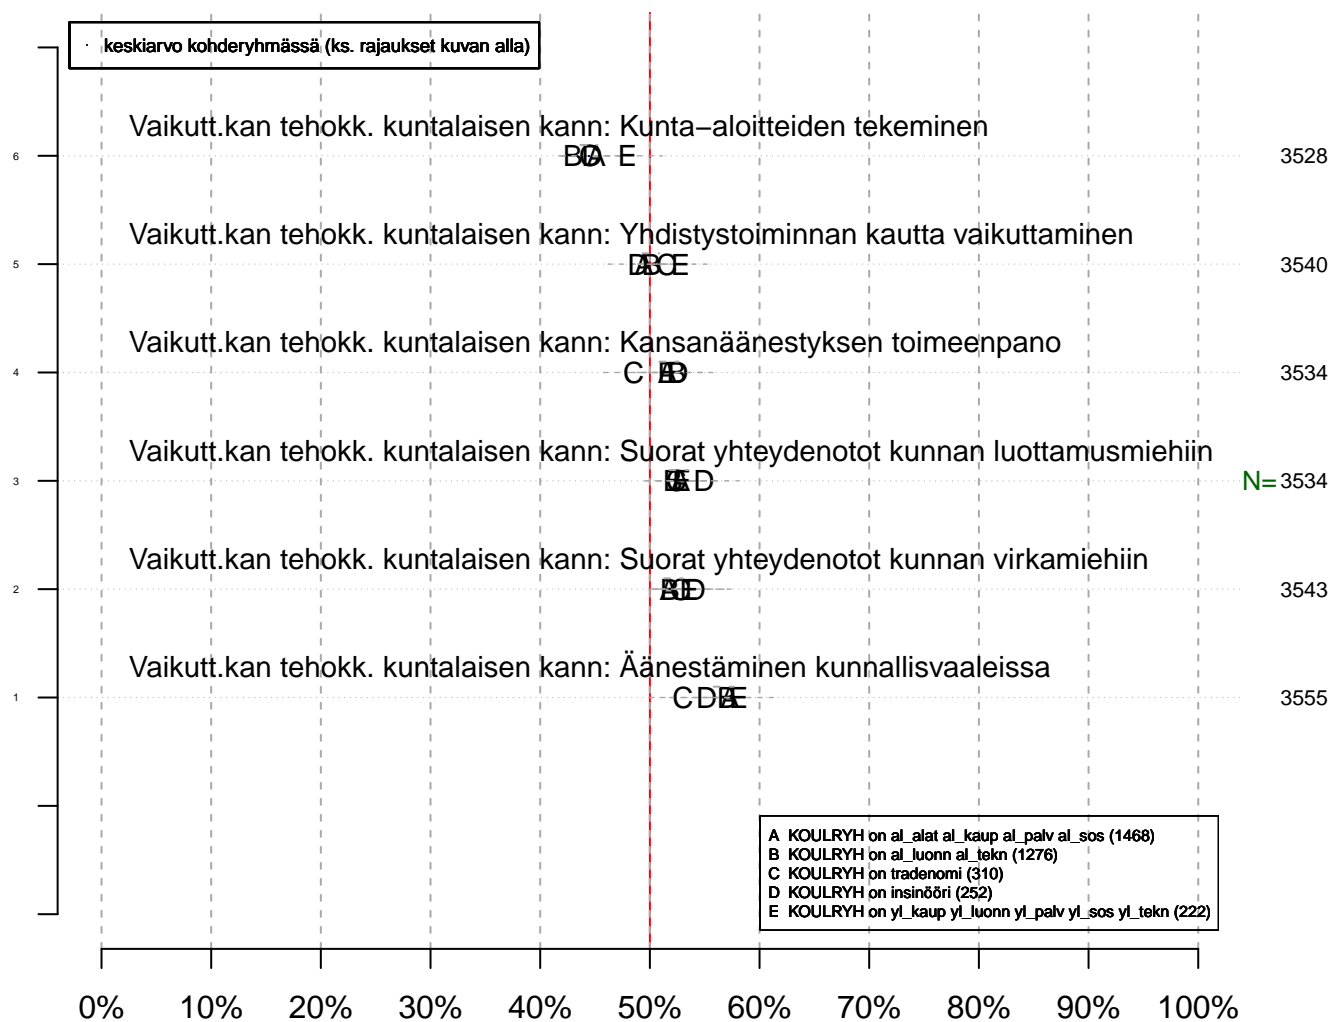

Kuntakysymykset osa 2

Keskiarvo-/prosenttidiagrammi