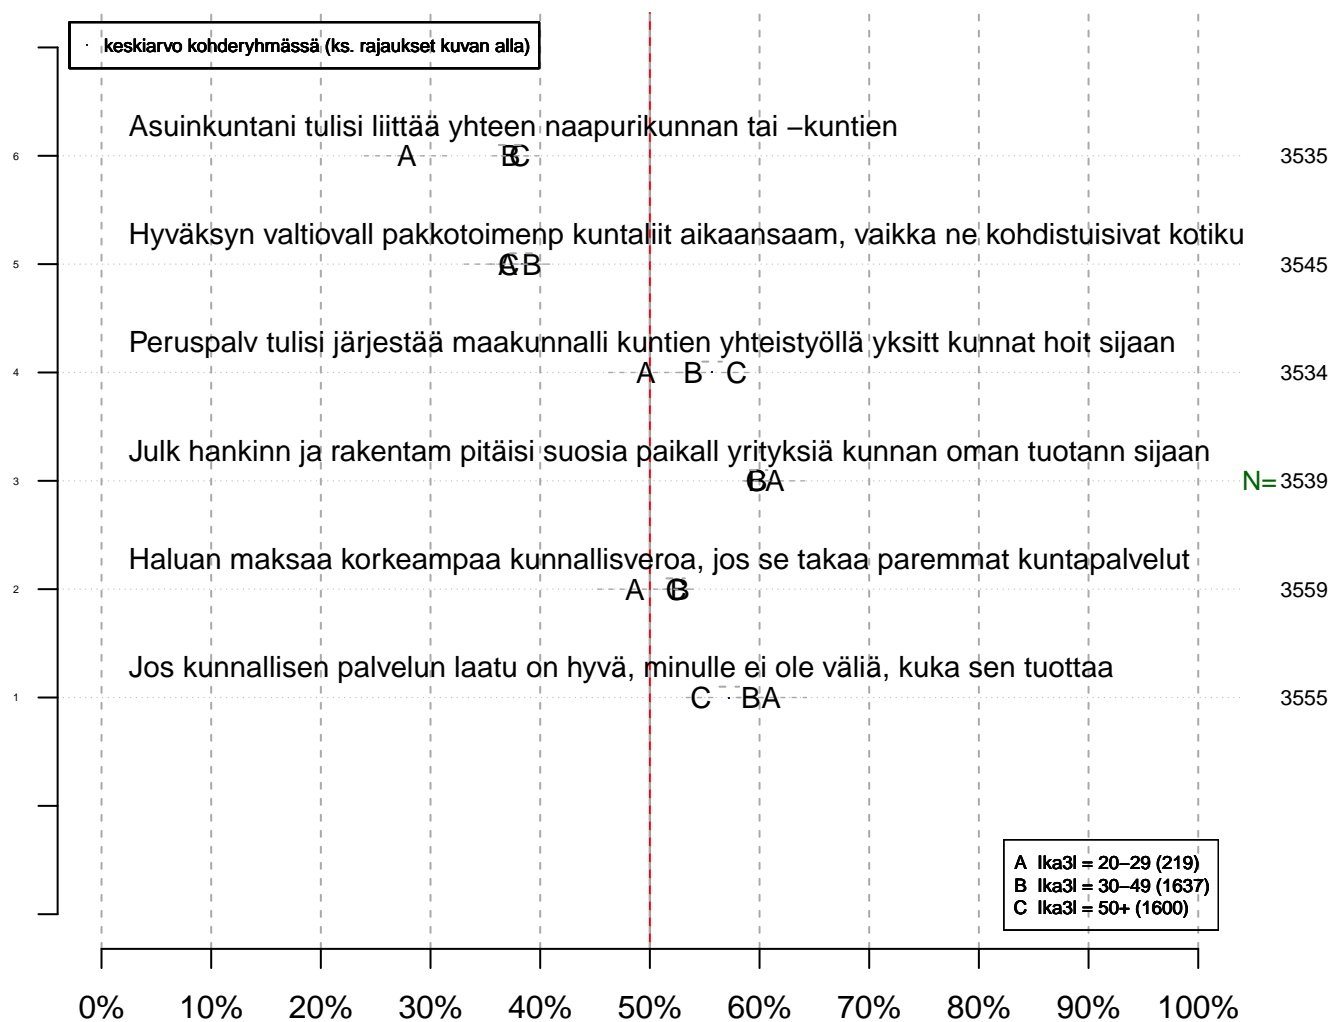

Kuntakysymykset osa 3 Keskiarvo-/prosenttdiagrammi

Aste
2012-04-04

Kohdejoukko KAIKKI: 1
Kohteen osa-aineisto: . Ei rajausta
muuttujat: ^((KASEN)[0-9]).*
Tutkimus: tmt 311 / petri.palmu@proliitto.fi 2012-04-04