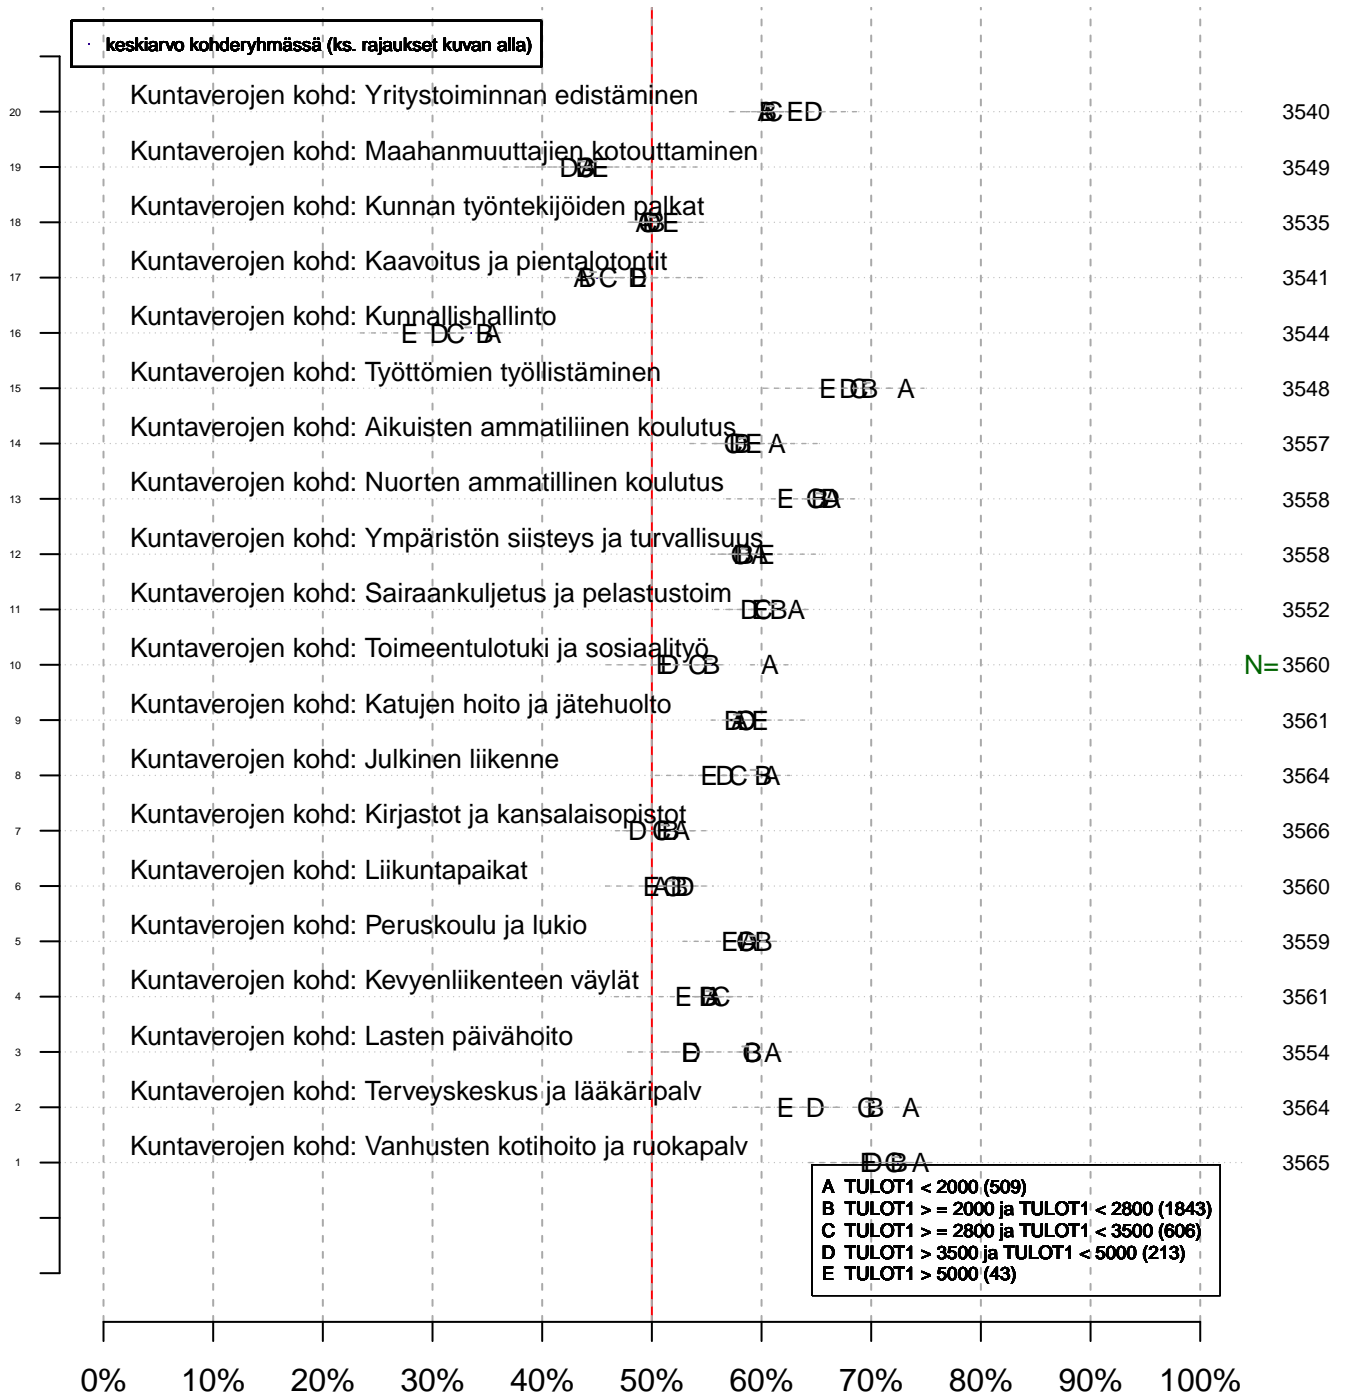

Kuntakysymykset osa 1

Keskiarvo-/prosenttdiagrammi

Aste
2012-04-04

Kohdejoukko KAIKKI: 1
Kohteen osa-aineisto: . Ei rajausta
muuttajat: ^((KUNTAV)[0-9]).*
Tutkimus: tmt 311 / petri.palmu@proliitto.fi 2012-04-04