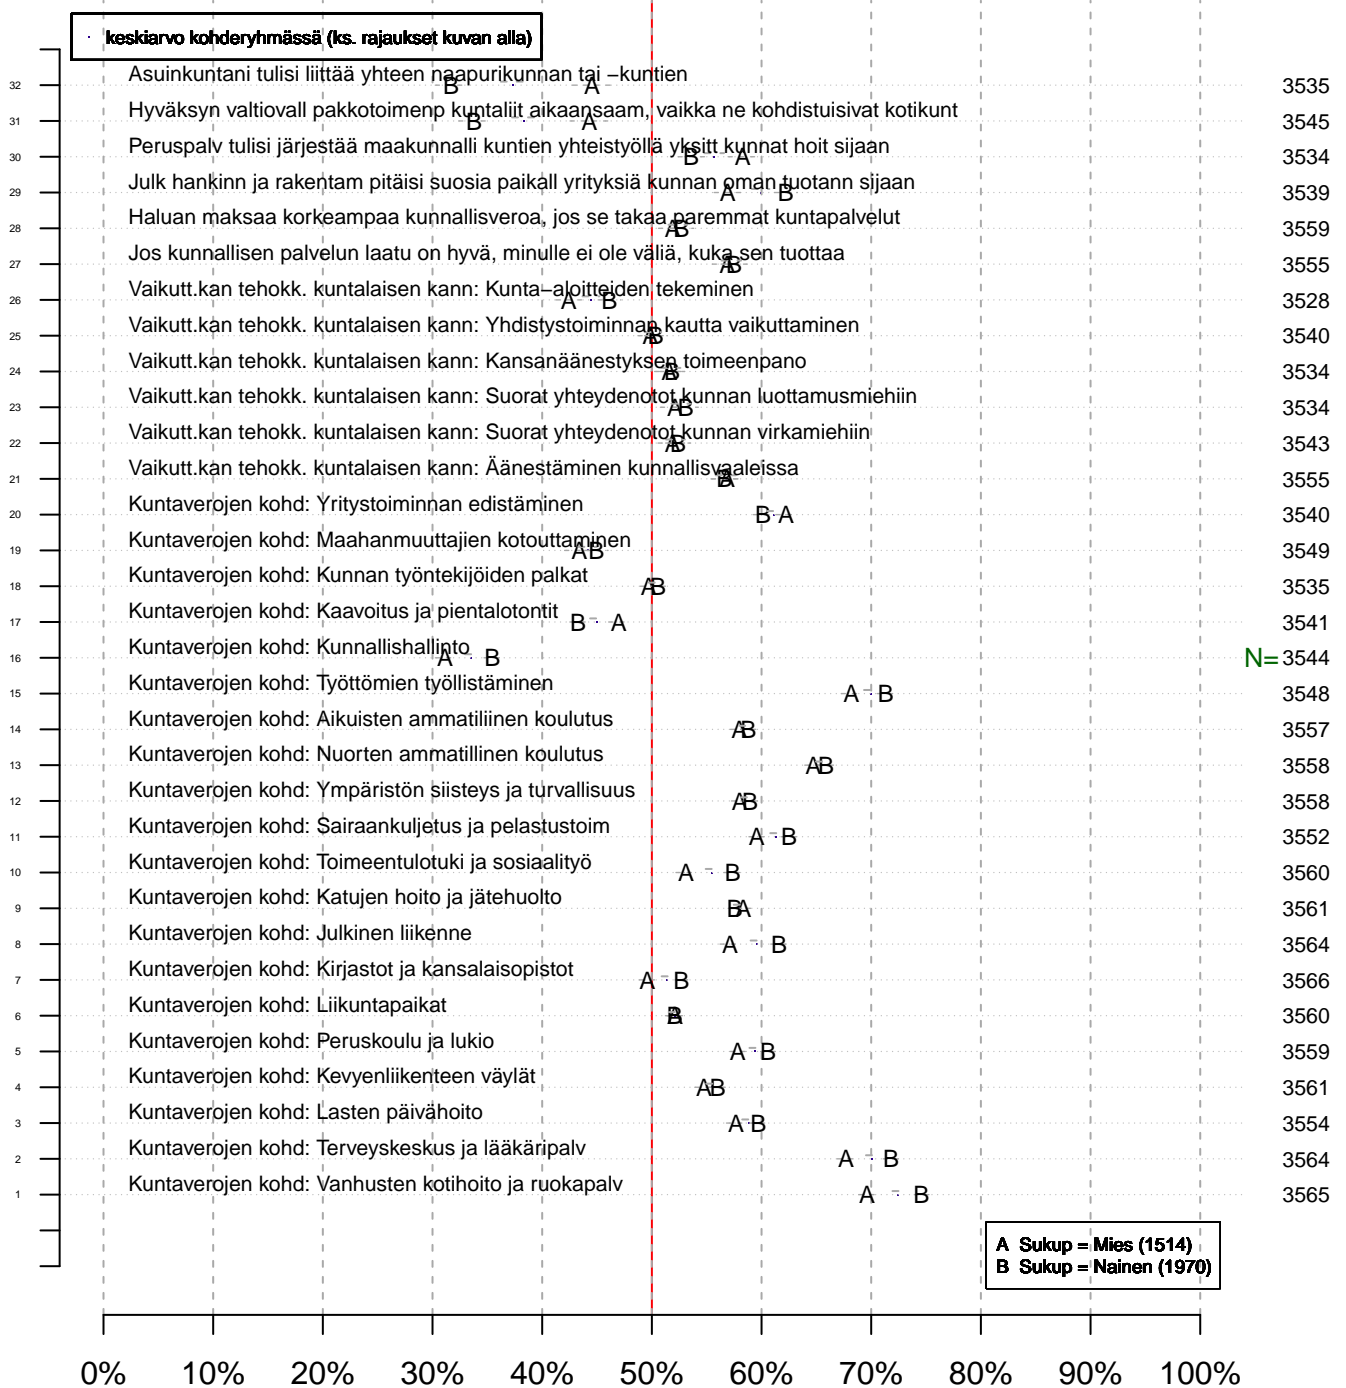

Kuntakysymykset kaikki

Keskiarvo-/prosenttidiagrammi

Aste
2012-04-04

Kohdejoukko KAIKKI: 1
Kohteen osa-aineisto: . Ei rajausta
muuttujat: ^(KUNTAV|VVAYLA|KASEN)[0-9].*
Tutkimus: tmt 311 / petri.palmu@proliitto.fi 2012-04-04