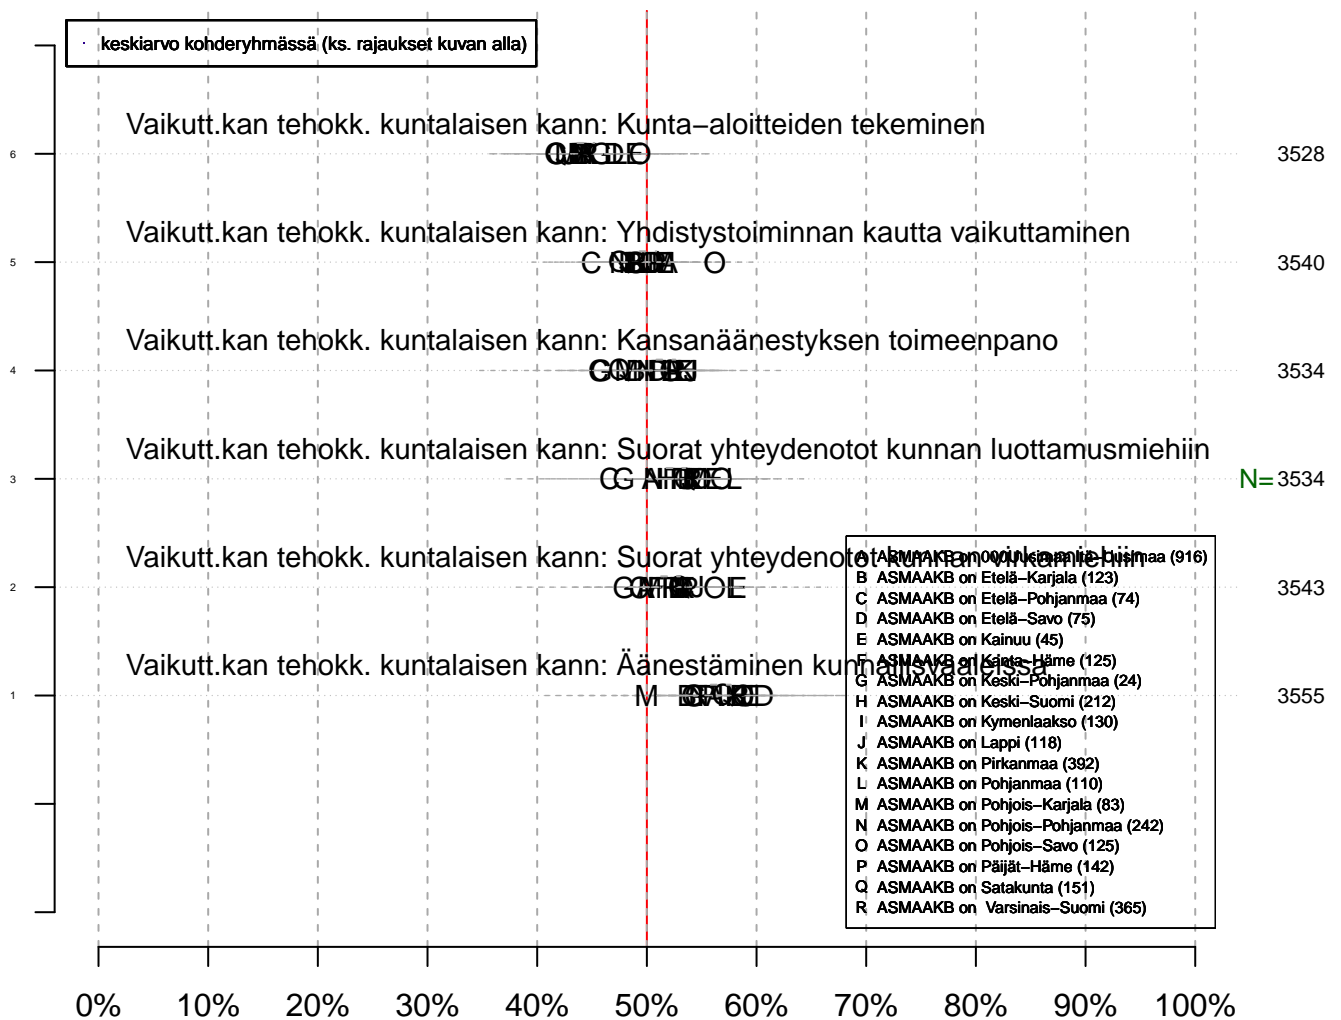

Kuntakysymykset osa 2 Keskiarvo-/prosenttidiagrammi

Aste
2012-04-04

Kohdejoukko KAIKKI: 1
Kohteen osa-aineisto: . Ei rajausta
muuttujat: ^(VVAYLA)[0-9].*
Tutkimus: tmt 311 / petri.palmu@proliitto.fi 2012-04-04