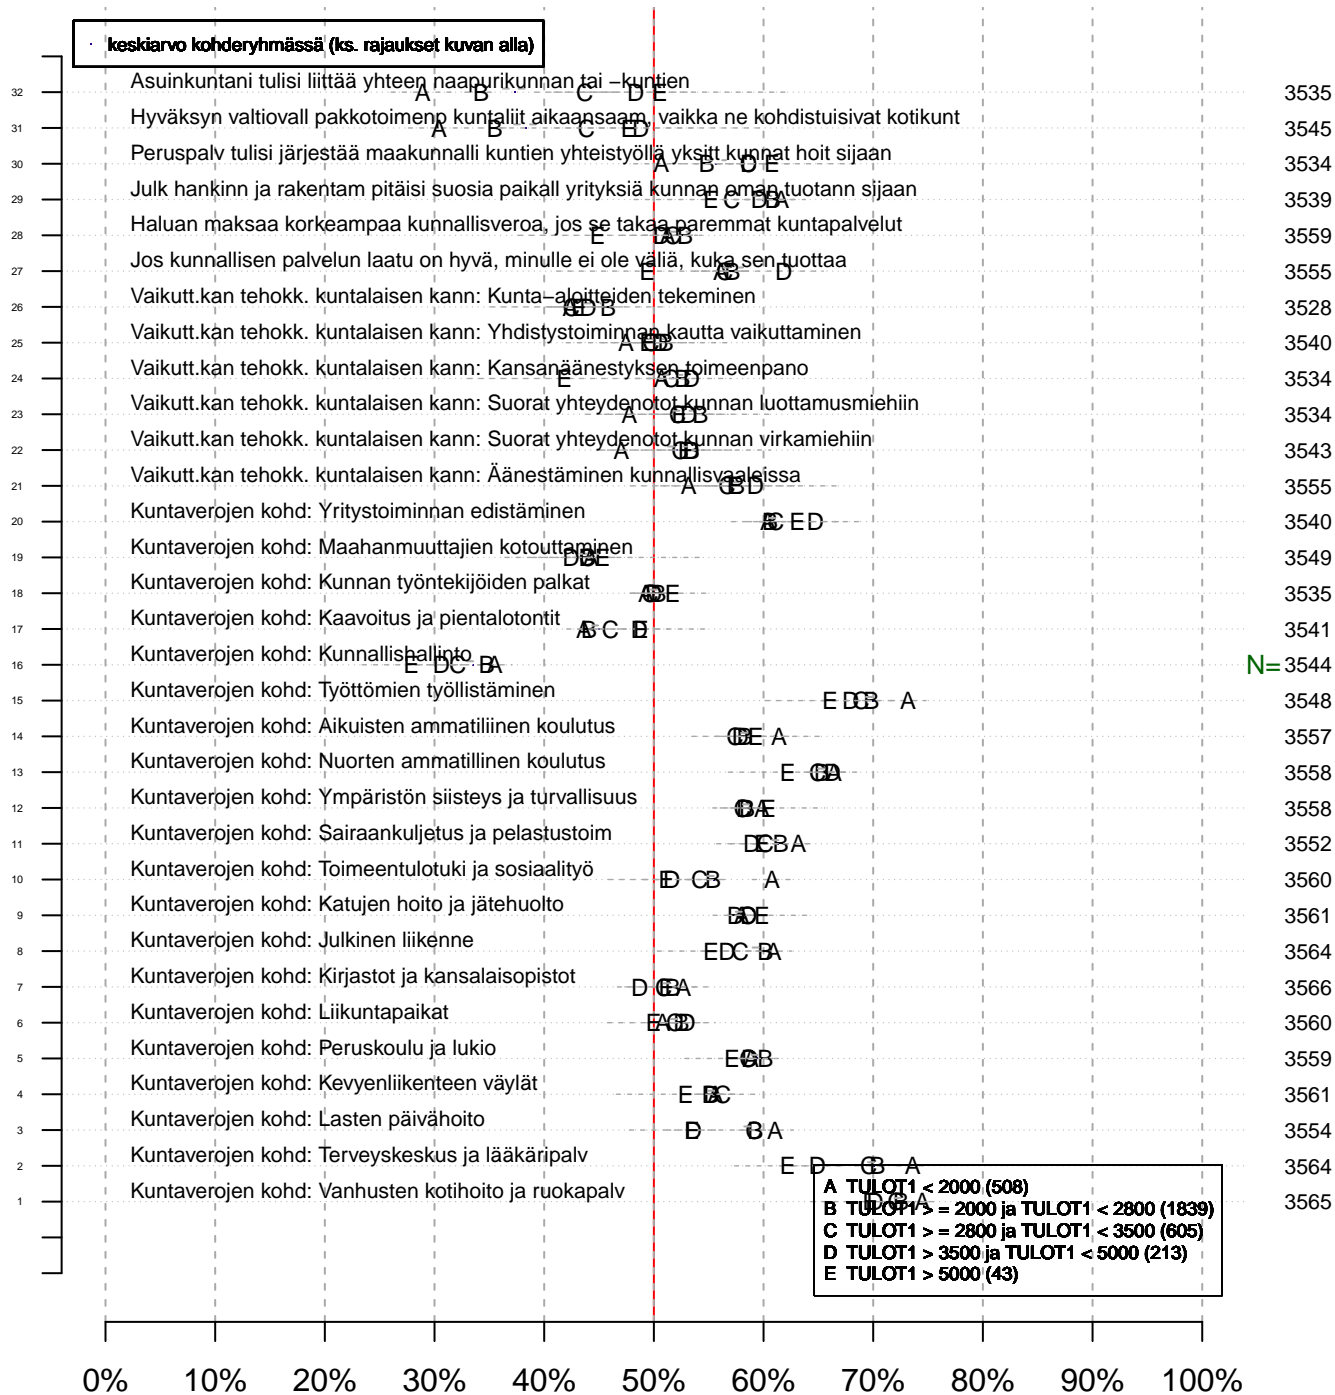

Kuntakysymykset kaikki

Keskiarvo-/prosenttiagrammi

Aste
2012-04-04

Kohdejoukko KAIKKI: 1
Kohteen osa-aineisto: . Ei rajausta
muuttujat: ^(KUNTAV|VVAYLA|KASEN)[0-9].*
Tutkimus: tmt 311 / petri.palmu@proliitto.fi 2012-04-04