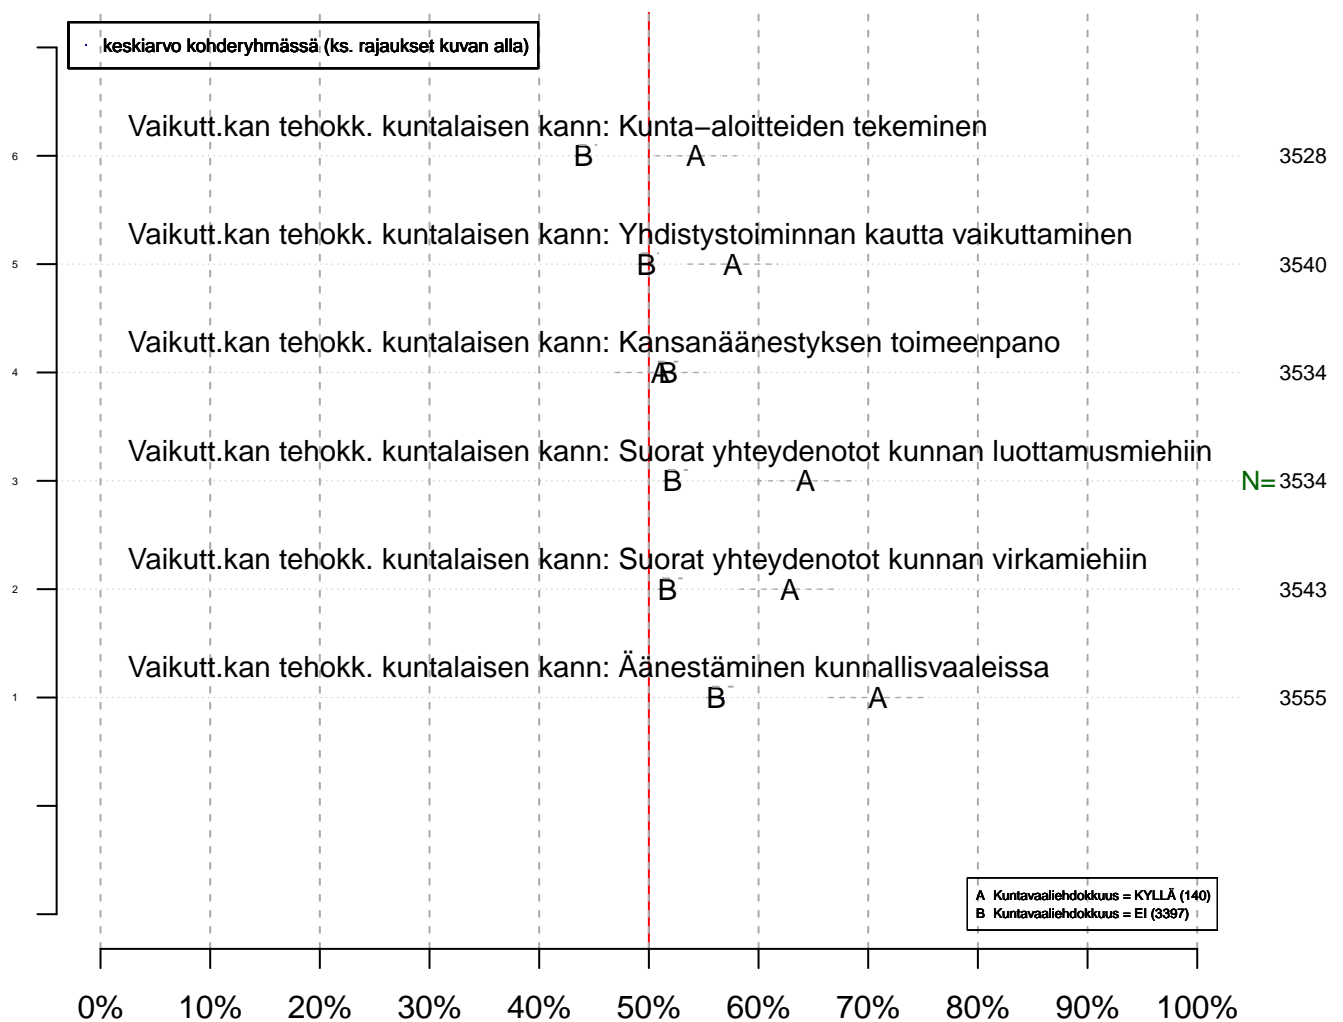

Kuntakysymykset osa 2 Keskiarvo-/prosenttiagrammi

Aste
2012-04-04

Kohdejoukko KAIKKI: 1
Kohteen osa-aineisto: . Ei rajausta
muuttujat: ^((VVAYLA)[0-9]).*
Tutkimus: tmt 311 / petri.palmu@proliitto.fi 2012-04-04