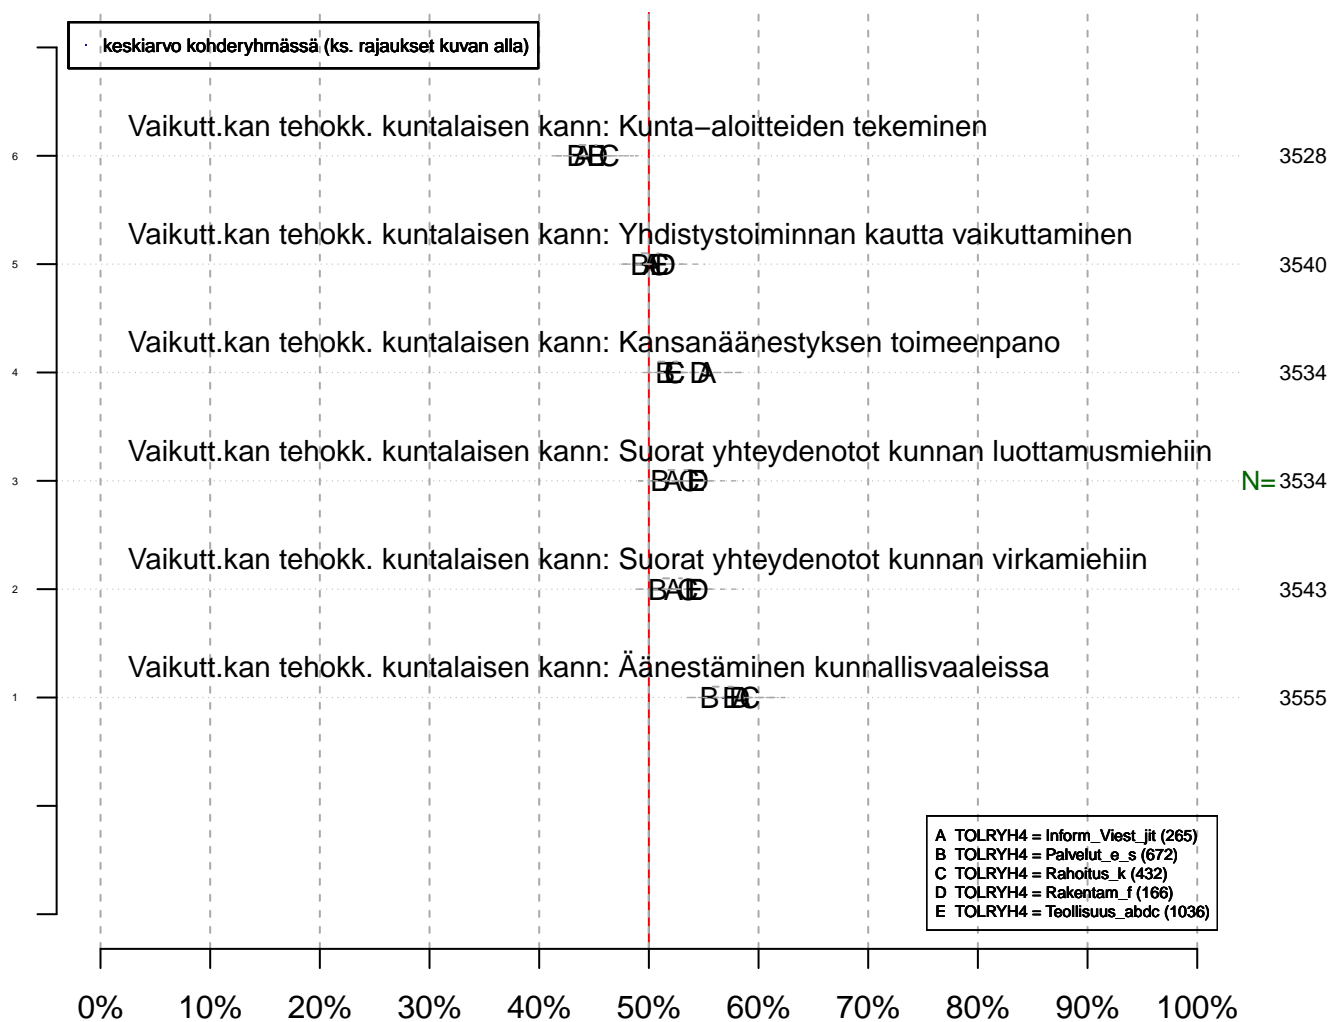

Kuntakysymykset osa 2 Keskiarvo-/prosenttidiagrammi

Aste
2012-04-04

Kohdejoukko KAIKKI: 1
Kohteen osa-aineisto: . Ei rajausta
muuttujat: ^(VVAYLA)[0-9].*
Tutkimus: tmt 311 / petri.palmu@proliitto.fi 2012-04-04