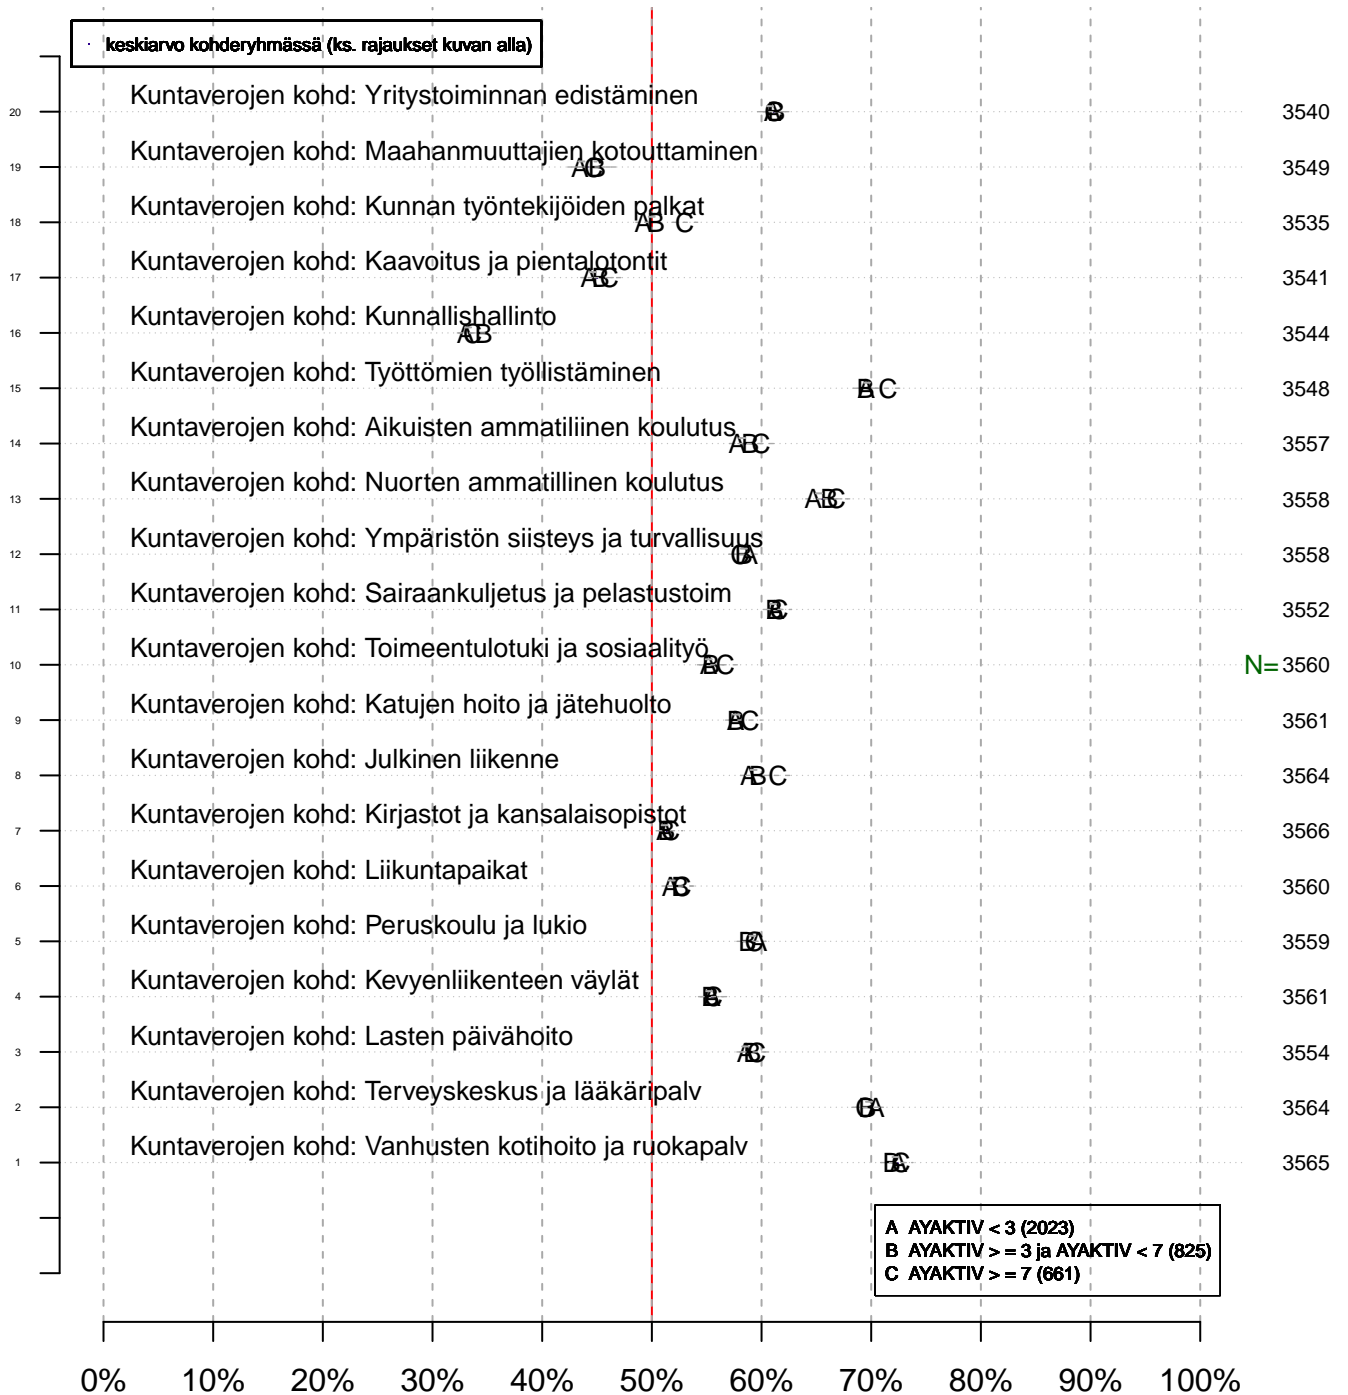

Kuntakysymykset osa 1

Keskiarvo-/prosenttidiagrammi

Aste
2012-04-04

Kohdejoukko KAIKKI: 1
Kohteen osa-aineisto: . Ei rajausta
muuttujat: ^((KUNTAV)[0-9]).*
Tutkimus: tmt 311 / petri.palmu@proliitto.fi 2012-04-04