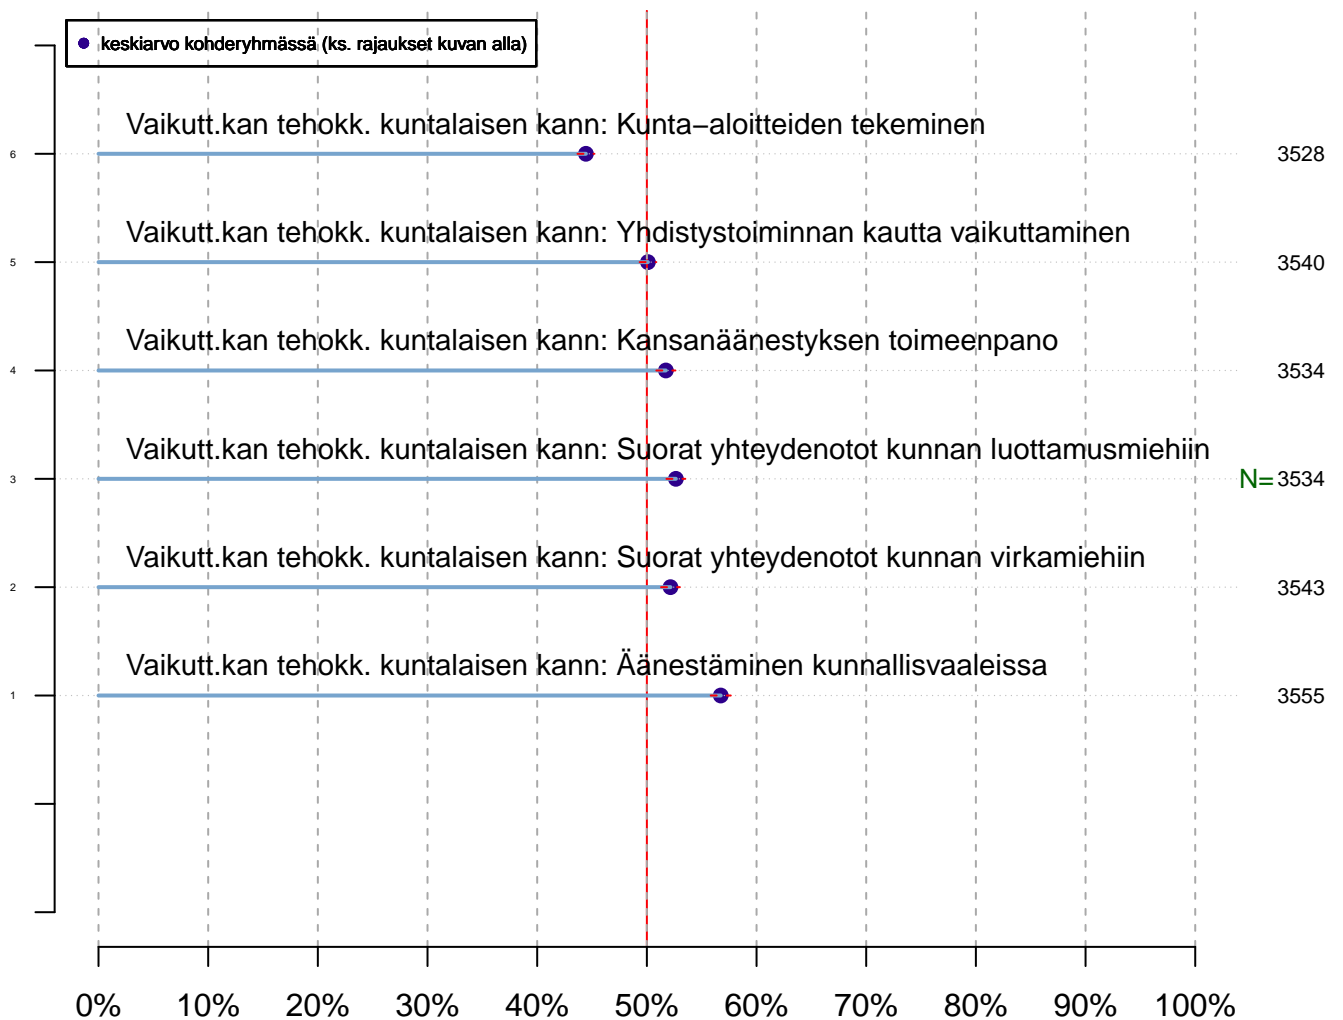

Kuntakysymykset osa 2 Keskiarvo-/prosenttidiagrammi

Aste
2012-04-04

Kohdejoukko KAIKKI: 1
Kohteen osa-aineisto: o Ei rajausta
muuttujat: ^((VVAYLA)[0-9]).*
Tutkimus: tmt 311 / petri.palmu@proliitto.fi 2012-04-04