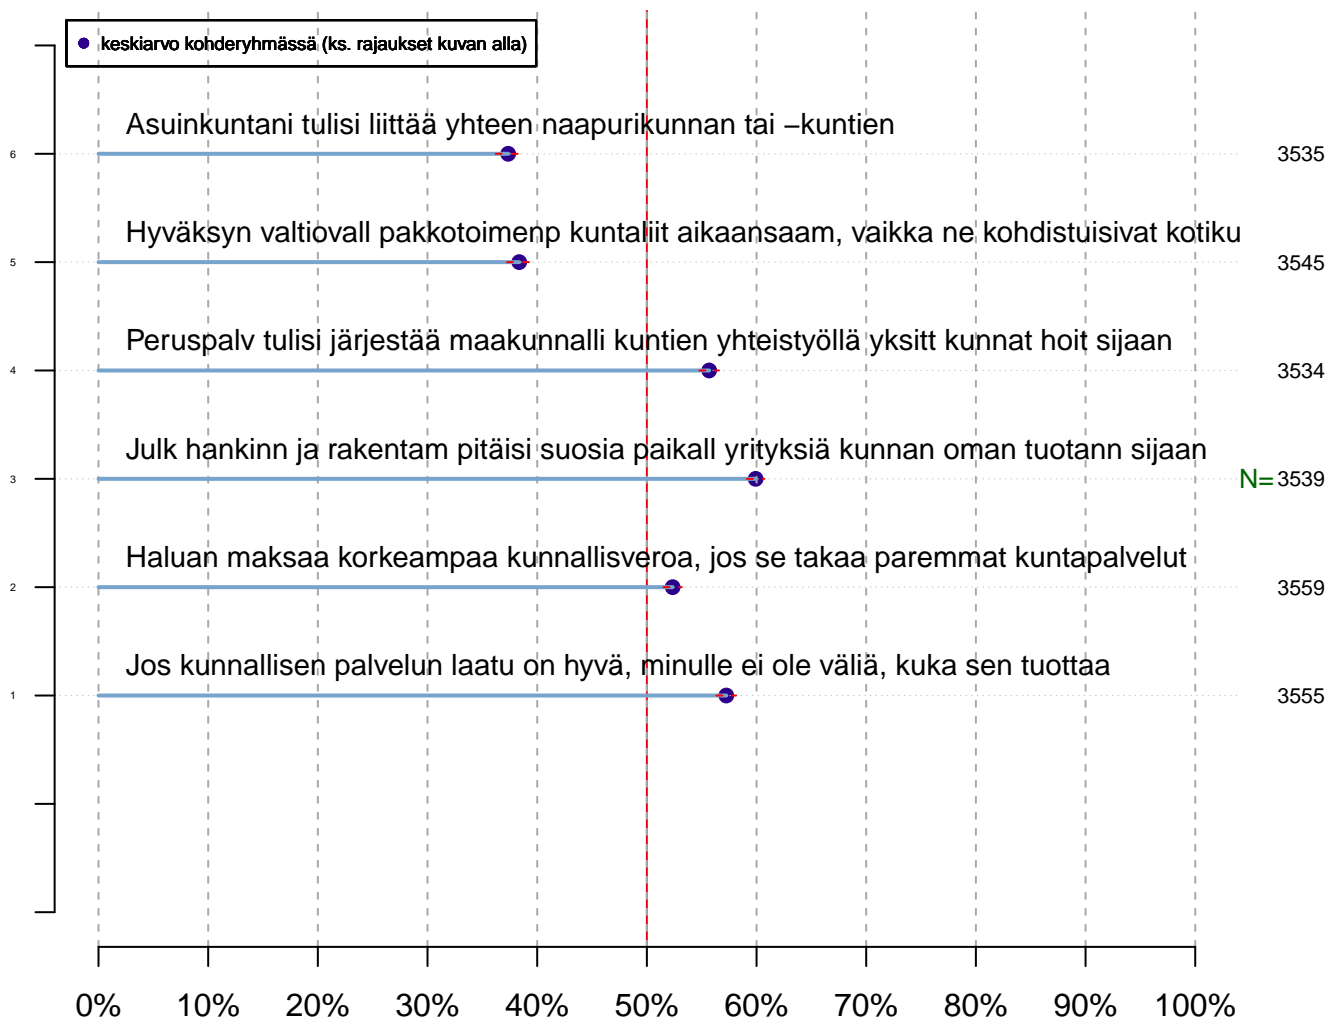

Kuntakysymykset osa 3 Keskiarvo-/prosenttidiagrammi

Aste
2012-04-04

Kohdejoukko KAIKKI: 1
Kohteen osa-aineisto: o Ei rajausta
muuttajat: ^((KASEN)[0-9]).*
Tutkimus: tmt 311 / petri.palmu@proliitto.fi 2012-04-04