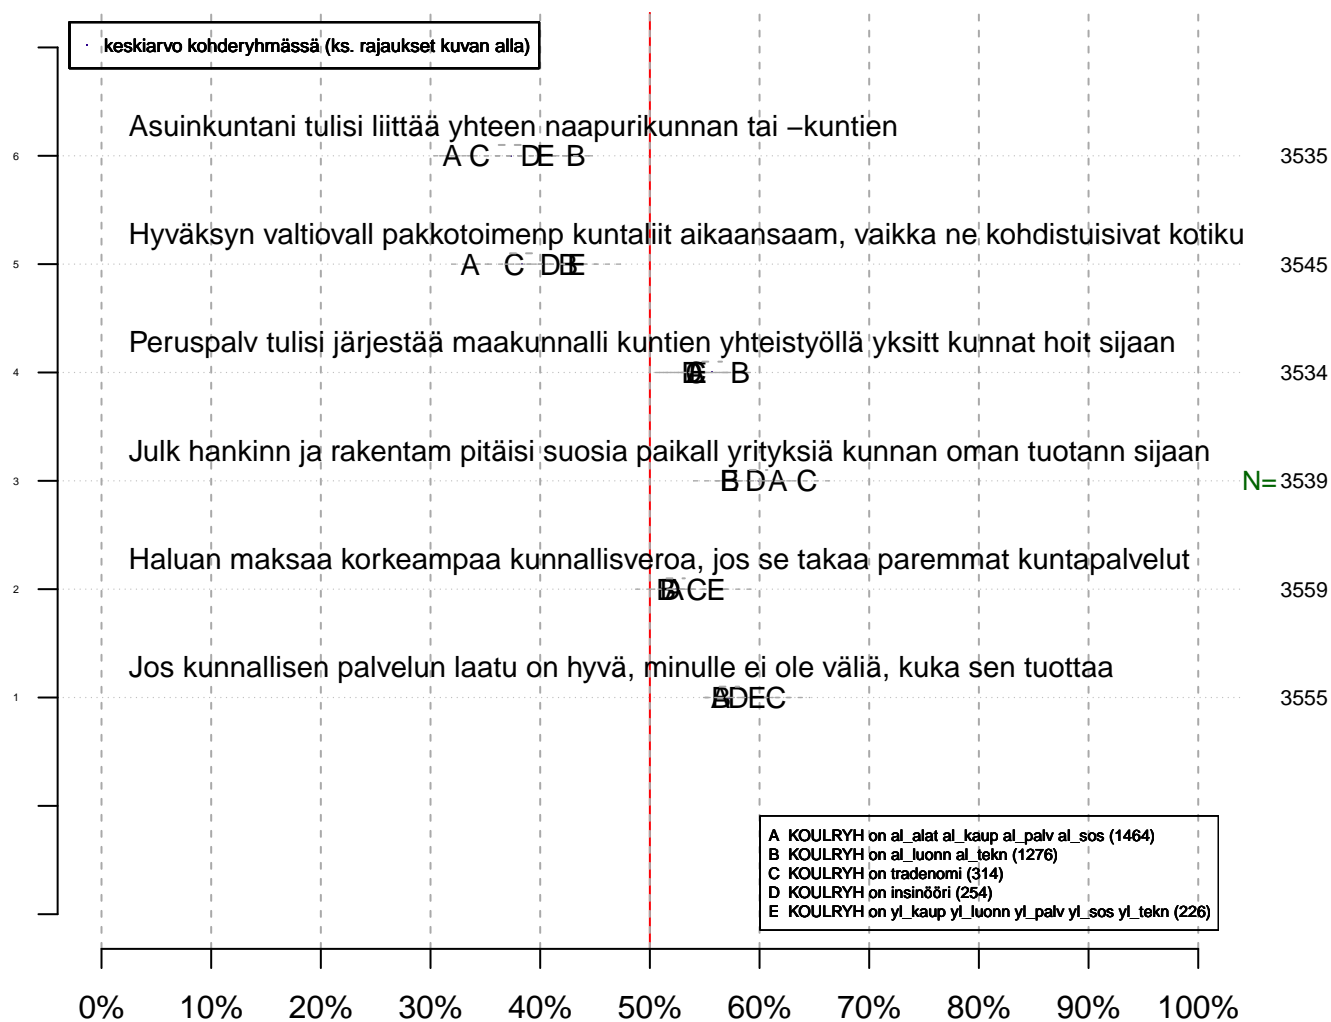

Kuntakysymykset osa 3 Keskiarvo-/prosenttiagrammi