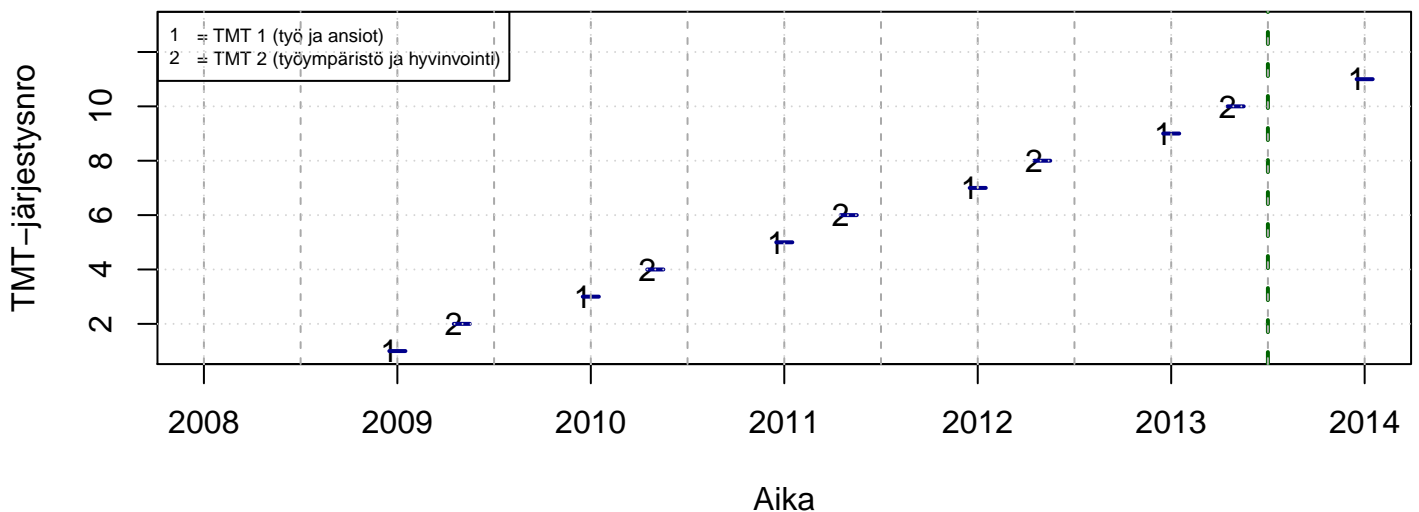

AIHE: Kunnallisteemat

OSA 1:

Ryhmä: KAIKKI – Koko otos ilman ryhmittäisiä vertailuja

Tämän dokumentin analyysit (sivuja voit hakea Etsi-toiminnolla):

Koko otos ilman ryhmittäisiä vertailuja, Sukupuolivertailuja, Ikävertailuja,
, Vertailuja koulutusryhmän mukaan, Vertailuja asuinmaakunnan mukaan, Vertailuja Pro-spesifin TOL-ryhmittelyn mukaan,
, Vertailuja ay-aktiivisuusasteen mukaan, Vertailuja tuloluokan mukaan, Vertailuja kuntavaaliehdokkuuden mukaan

Mahd. puuttuvat arvot on merkitty NaN/NA (not available)...

Ekologista tilastollista analyysia :

- paperin, musteen (värit) ja tiedostokoon kulutus minimoitu
- tulosta vain se mitä todella tarvitset (2 kuvaa yhdelle sivulle jne.)
- tutkimuskoodit tmt-1: tmt108, tmt109, tmt110,... ja tmt-2: tmt209, tmt210,...
- lisää tietoa <http://pro.liitto.local/tutkimuskanava/SitePages/Kotisivu.aspx>

pdf:n tuloskansio:

Z:\TUTK_TILASTOT\TMT\YLEISET\VARVOT

Tuloste luotu 2013-06-14 petri.palmu@proliitto.fi

Työmarkkinatutkimusprosessit