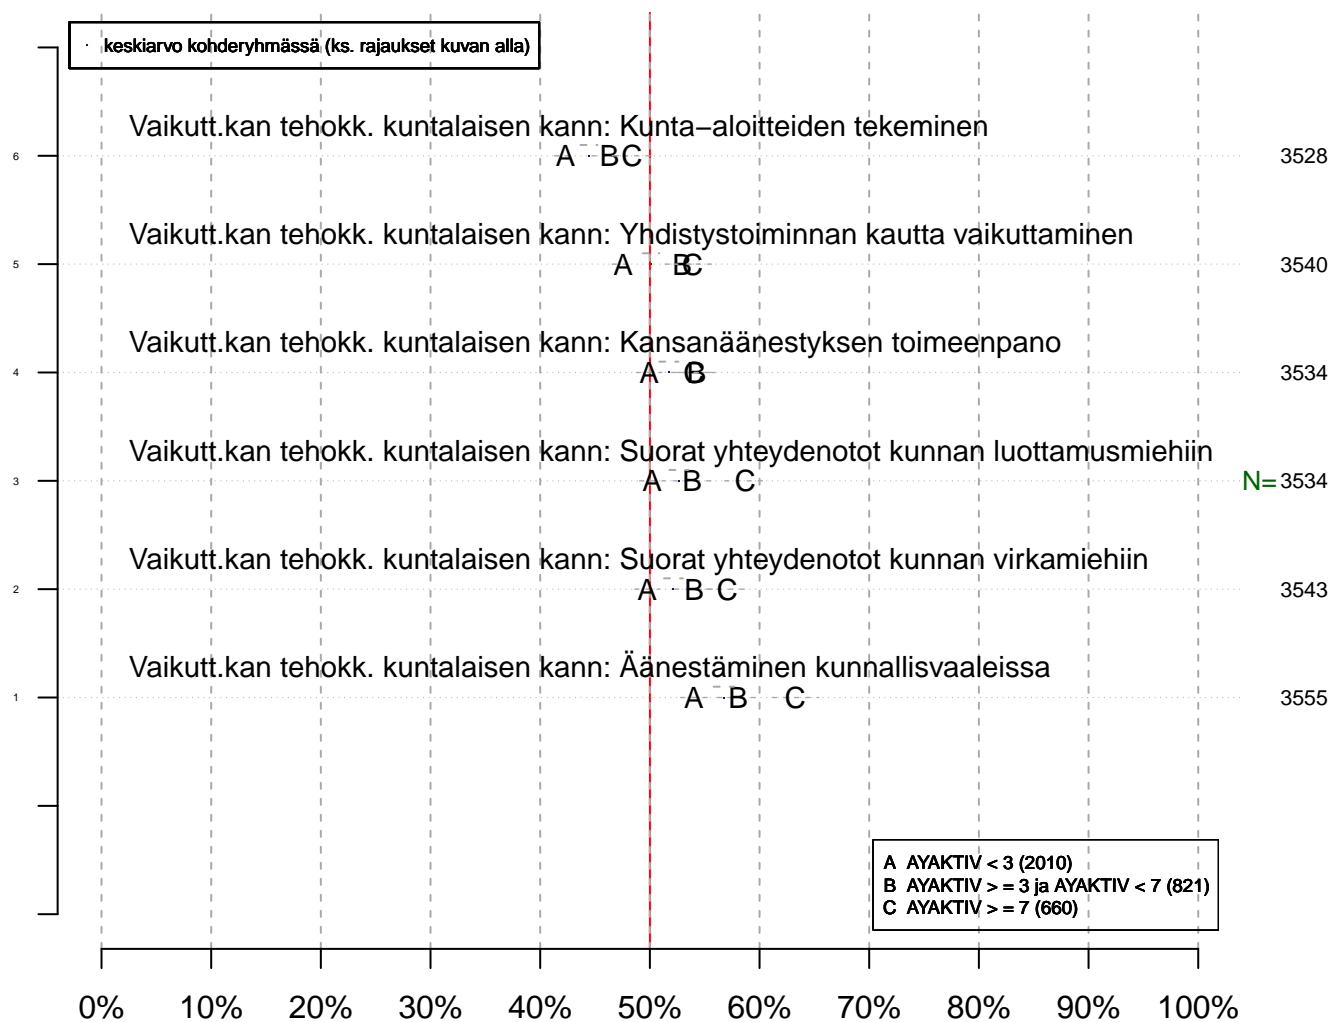

Kuntakysymykset osa 2 Keskiarvo-/prosenttiagrammi

Aste
2012-04-04

Kohdejoukko KAIKKI: 1
Kohteen osa-aineisto: . Ei rajausta
muuttujat: ^((VVAYLA)[0-9]).*
Tutkimus: tmt 311 / petri.palmu@proliitto.fi 2012-04-04