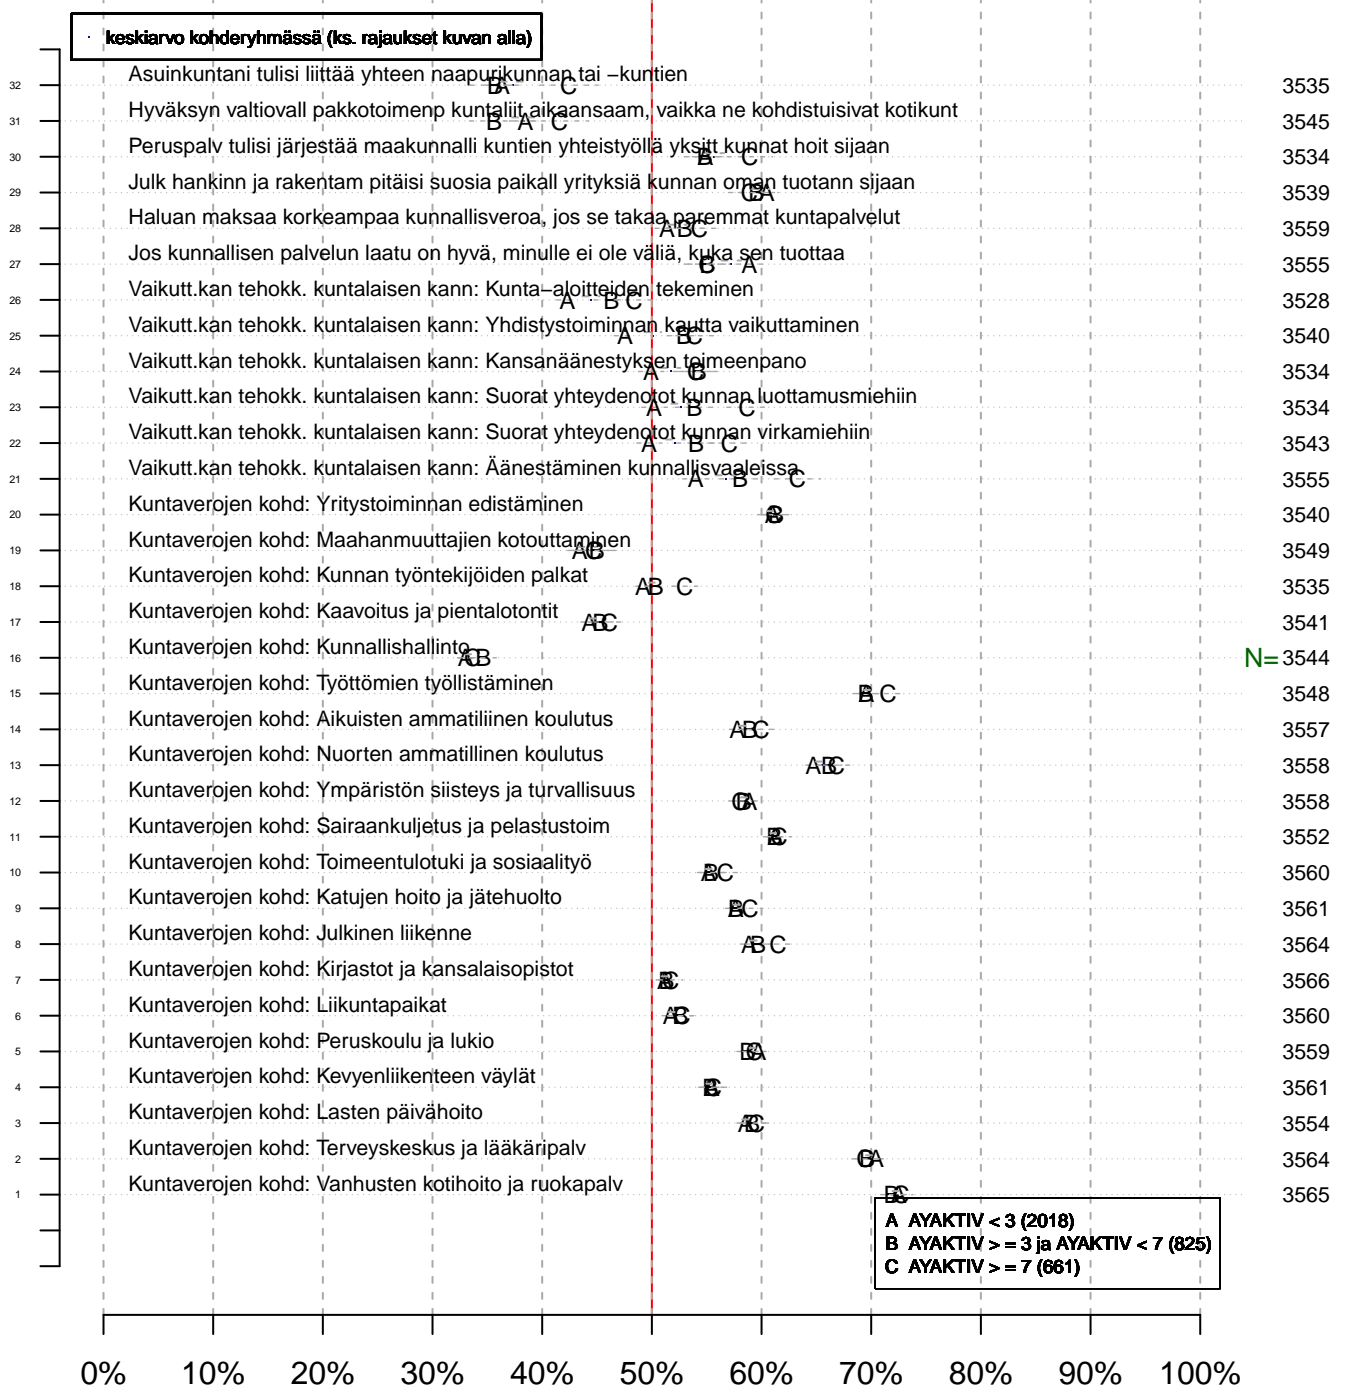

AIHE: Kunnallisteemat

OSA 7:

Ryhmä: KAIKKI – Vertailuja ay-aktiivisuusasteen mukaan

Muistiinpanot: ...

Kuntakysymykset kaikki

Keskiarvo-/prosenttidiagrammi

Aste
2012-04-04

Kohdejoukko KAIKKI: 1
Kohteen osa-aineisto: . Ei rajausta
muuttujat: ^(KUNTAV|VVAYLA|KASEN)[0-9].*
Tutkimus: tmt 311 / petri.palmu@proliitto.fi 2012-04-04